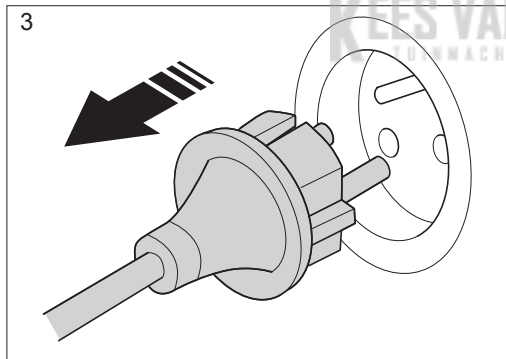

start

>2min

max  
2min

4

5

MPa  
bar

**E**

>5min