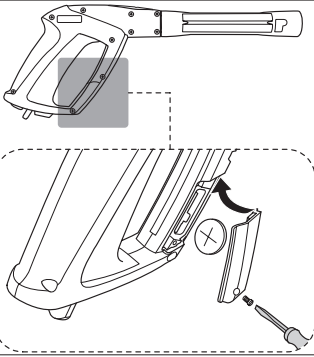

D

1

2

start

max
2min

3

start

>2min

max
2min

4

5

MPa
bar