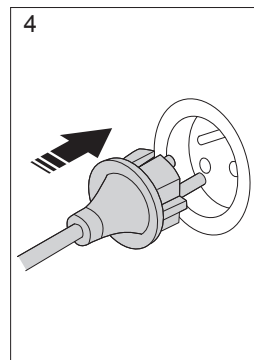

KEES VAN DER SPEK
TUINWACHE * STOLWIJK