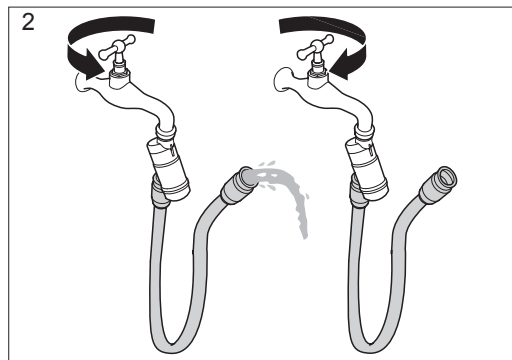

KEES VAN DER SPEK
TUINWACHE * STOLWIJK