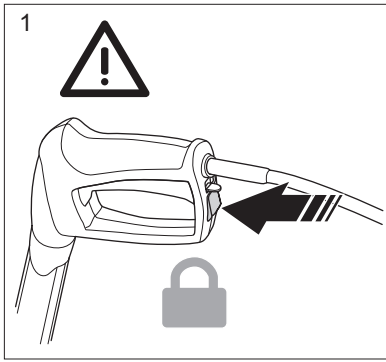

start

>2min

max  
2min

4

5

MPa  
bar

**E**

>5min