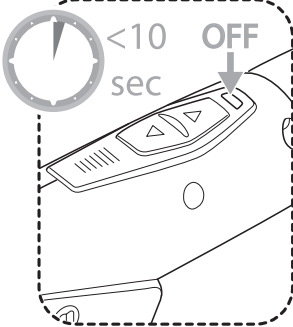

D

1

2

start

max
2min

3

start

>2min

max
2min

4

5

MPa
bar