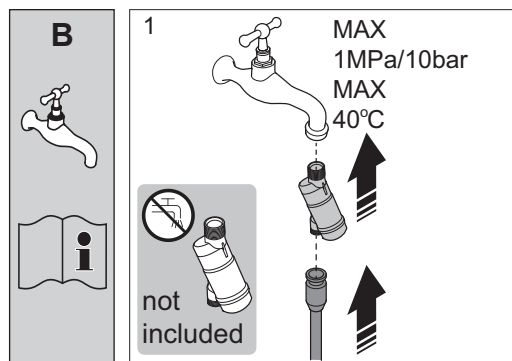

KEES VAN DER SPEK
TUINWACHE * STOLWIJK