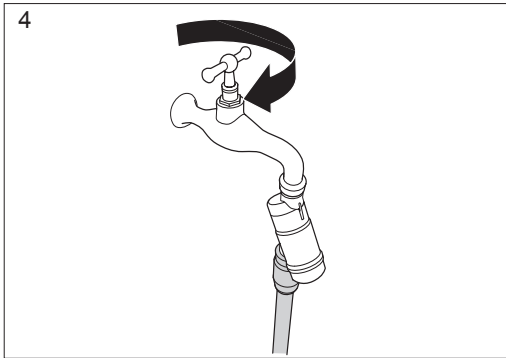

start

>2min

max  
2min

4

5

MPa  
bar

**E**

>5min