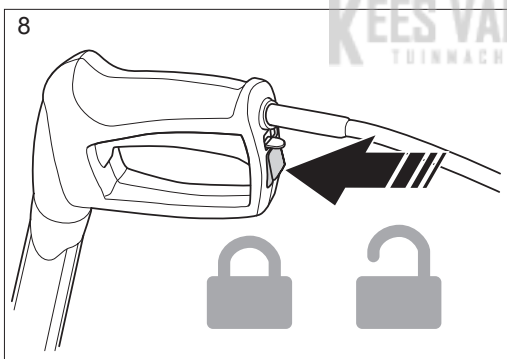

KEES VAN DER SPEK
TUINWACHE * STOLWIJK