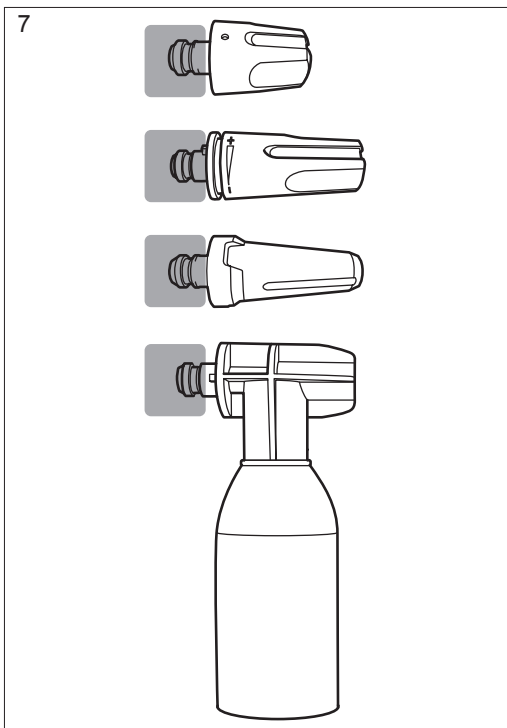

KEES VAN DER SPEK
TUINWACHE * STOLWIJK