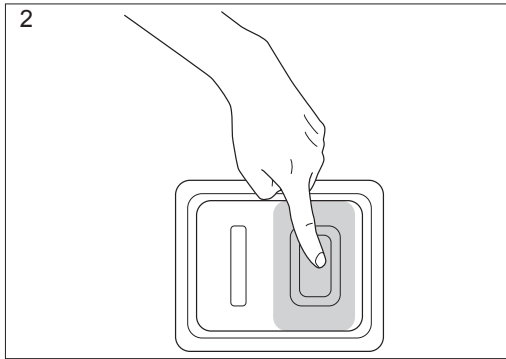

start

>2min

max  
2min

4

5

MPa  
bar

**E**

>5min