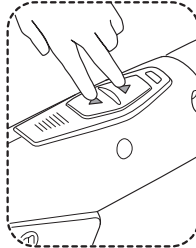

start

>2min

max  
2min

4

5

MPa  
bar

**E**

>5min