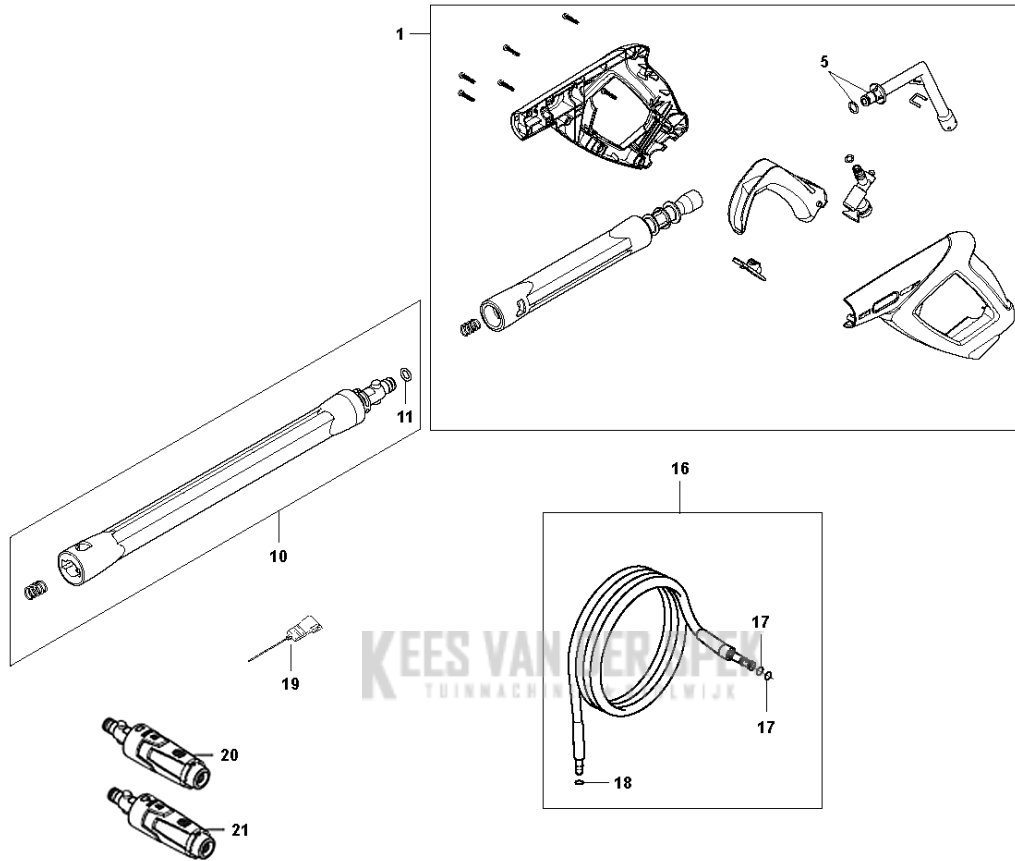

E PW 480
TUBE

Referentie	Onderdeel nr	Omschrijving	Opmerking	Aant KIT al
1	592 61 76-36	PISTOOL	G5 GUN DARK GREY	1
5	592 61 76-87	PIJP	PRESSURE TUBE W. O-RING	1
10	592 61 76-37	PIJP	G5 NOZZLE TUBE	1
11	740 43 07-00	O-RING	O-RING 9.3X2.4 NITRIL 90 SH	1
16	592 61 76-01	SLANG	HOSE SUPERFLEX 15M	1
17	592 61 76-69	O-RING	O-RING 10X2 ULTRATHIN 2	1
18	740 42 03-00	O-RING	O-RING 5.1X1.6 VITON SH 90	1
19	596 02 49-01	CLEANER		1
20	531 40 13-01	MONDSTUK	ROUGH NOZZLE	1
21	531 40 16-01	MONDSTUK	GENTLE NOZZLE	1