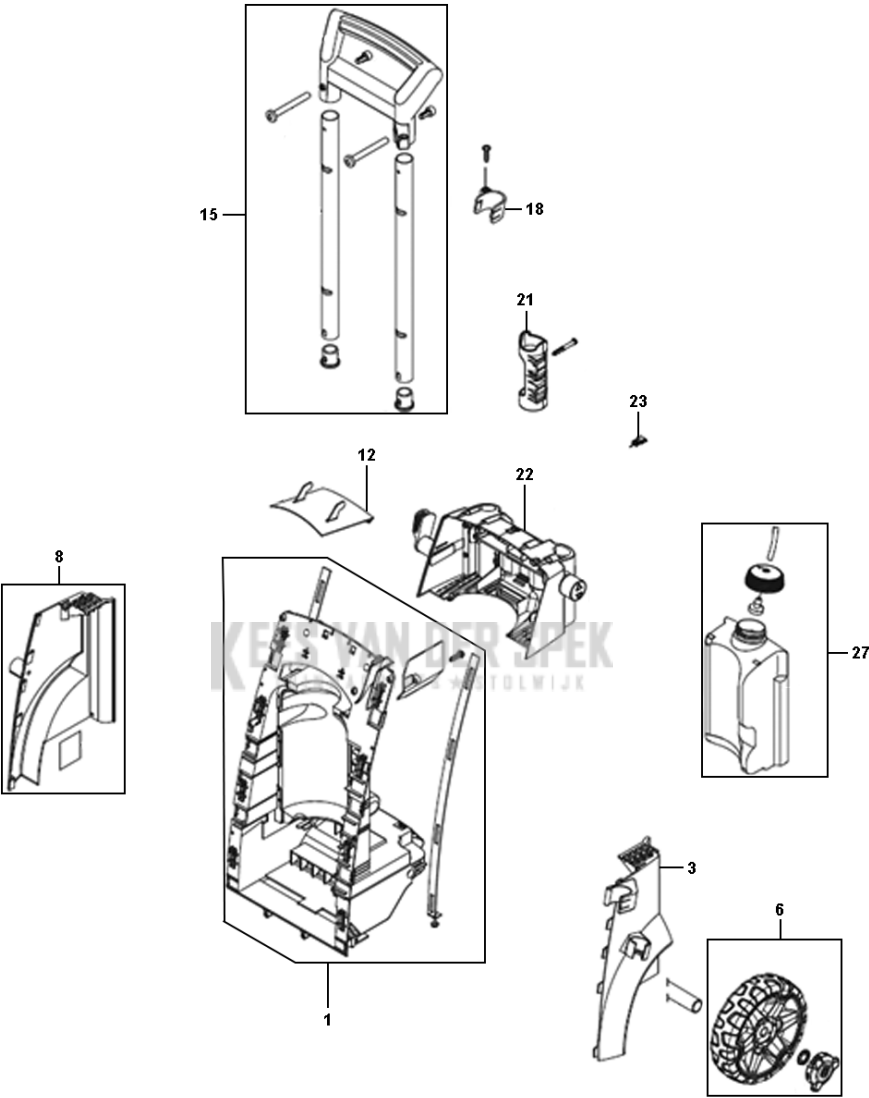

B PW 480
OVERVIEW BACK

Referentie	Onderdeel nr	Omschrijving	Opmerking	Aant KIT al
1	596 02 48-01	CHASSIS	CHASSIS BACK DARK GREY	1
3	599 98 88-01	BUMPER	SIDEBUMPER LEFT DARK GREY	1
6	596 02 78-01	WHEEL KIT		1
8	599 98 89-01	BUMPER	SIDE BUMPER RIGHT DARK GREY	1
12	531 24 16-02	CHASSIS	UMBRELLA SP	1
15	596 02 60-01	HANDGREEPCONSOLE		1
18	596 02 64-01	HOUDER		1
21	531 24 20-01	PISTOOL	GUN HOLDER DARK GREY	1
22	531 24 16-03	CHASSIS	ACCESSORY STORAGE DARK GREY	1
23	596 02 49-01	CLEANER		1
27	596 02 75-01	TANK		1