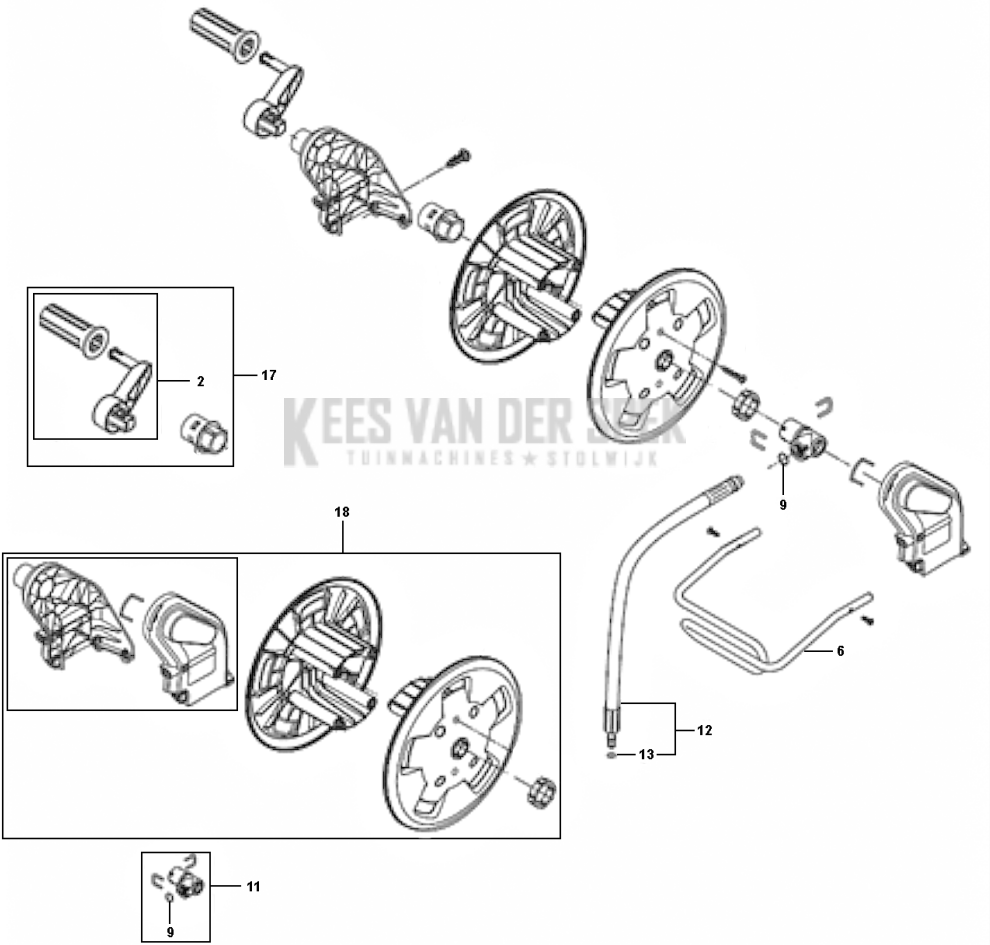

# SPARE PARTS LIST

## OVERVIEW

PW 480, 970468301, 970468302, 2021-01

Referentie	Onderdeel nr	Omschrijving	Opmerking	Aant KIT al
1	531 24 09-01	VOOR HOES		1
2	531 24 12-01	HOUDER		1
3	592 61 76-89	SNELKOPPELING	QUICK COUPLING MALE W. INTERNAL THREAD	1
4	596 28 86-01	BEVESTIGING		1
8	592 61 77-08	KNOP	TURNING KNOB DARK GREY	1
10	592 61 77-09	KNOP	TURNING KNOB D6X5 DARK GREY	1
11	592 61 76-68	O-RING	O-RING 10.2X2.5 NBR 70	1
12	531 24 13-01	SCHAKELAAR		1
13	592 61 76-65	SCHAKELAAR	ON/OFF SWITCH K2-12- 2115C SP	1
15	592 61 76-23	VENTIEL	DOSING VALVE ANGLED SP	1
16	592 61 76-41	SLANG	HOSE CLIP R12	1
17	592 61 76-39	SLANG	HOSE diam. 6X3	1
18	534 97 84-01	O-RING	O-RING 16.1 X 1.6 70SH	1
19	531 23 81-01	SCHERM		1
21	592 61 76-11	CONDENSATOR	CAPACITOR 50UF 450V DI. SP	1
27	597 32 60-01	KNOP		1

**B** PW 480  
OVERVIEW BACK

Referentie	Onderdeel nr	Omschrijving	Opmerking	Aant KIT al
1	596 02 48-01	CHASSIS	CHASSIS BACK DARK GREY	1
3	599 98 88-01	BUMPER	SIDEBUMPER LEFT DARK GREY	1
6	596 02 78-01	WHEEL KIT		1
8	599 98 89-01	BUMPER	SIDE BUMPER RIGHT DARK GREY	1
12	531 24 16-02	CHASSIS	UMBRELLA SP	1
15	596 02 60-01	HANDGREEPCONSOLE		1
18	596 02 64-01	HOUDER		1
21	531 24 20-01	PISTOOL	GUN HOLDER DARK GREY	1
22	531 24 16-03	CHASSIS	ACCESSORY STORAGE DARK GREY	1
23	596 02 49-01	CLEANER		1
27	596 02 75-01	TANK		1

**C** PW 480  
HOSE REEL