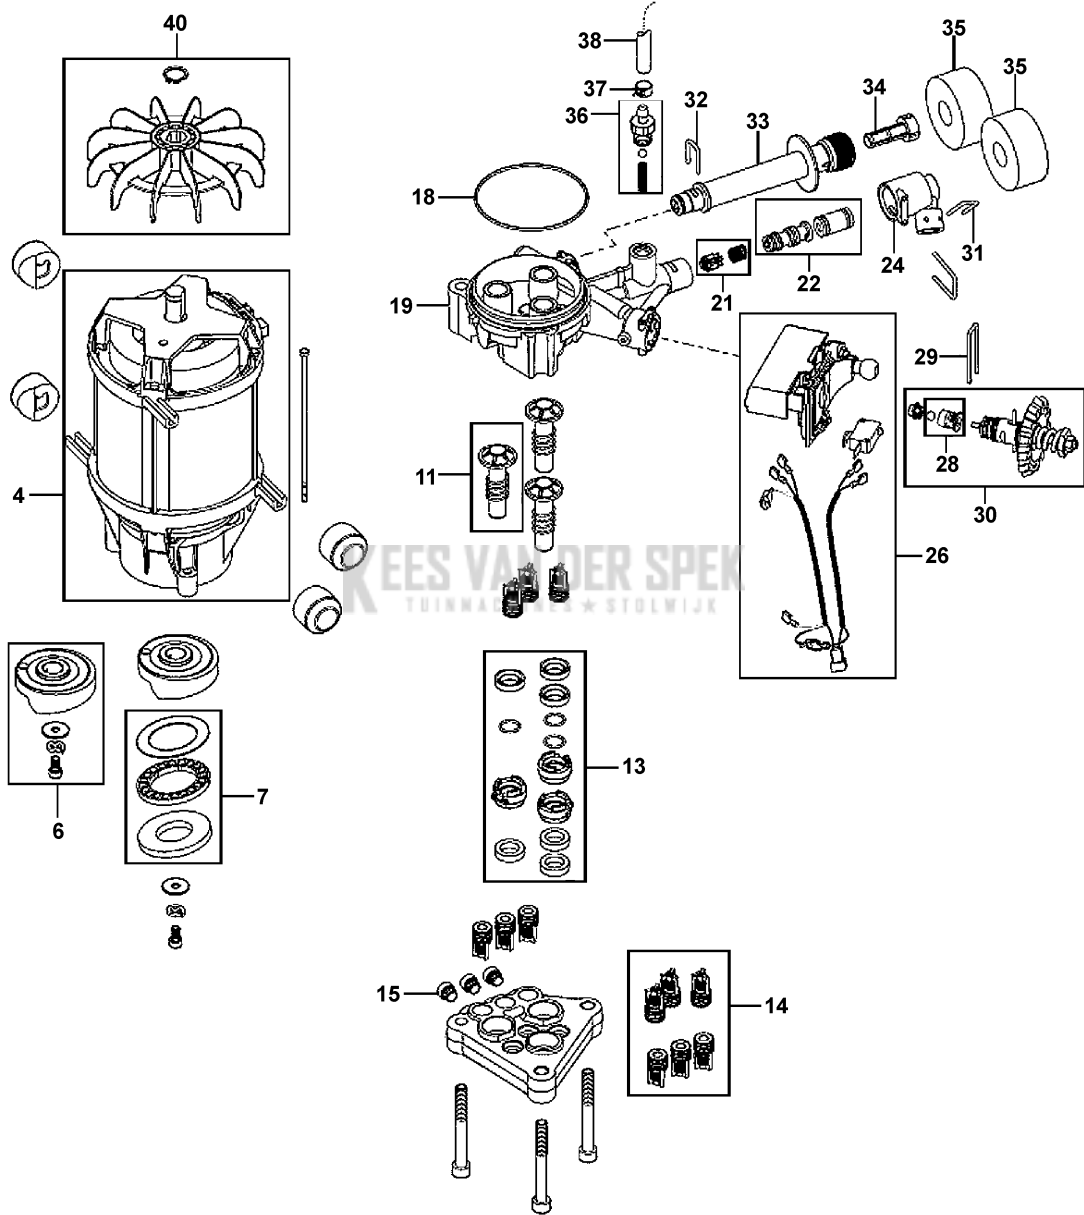

D PW 480
PUMP

PUMP

PW 480, 970468301, 970468302, 2021-01

Referentie	Onderdeel nr	Omschrijving	Opmerking	Aant KIT al
4	596 67 86-01	MOTOR		1
6	592 61 77-18	SCHIJF	WOBBLE DISC 9.5 DEGREE SP	1
7	592 61 76-04	LAGER	BEARING REPAIR KIT	1
11	592 61 76-79	ZUIGER	PISTON STAINLESS REP.KIT	3
13	592 61 76-91	AFDICHTING	REP SEALING SYS STAINLESS SP	1
14	592 61 77-12	SERVICE KIT	VALVE SYSTEM REPAIR KIT	1
15	592 61 76-81	PLUG	PLUG WITH O-RING	3
18	592 61 76-66	O-RING	O-RING 80X2 NITRIL 70 SHORE	1
19	596 67 91-01	CYLINDER KIT		1
21	592 61 76-64	SPERKLEP	NON RETURN VALVE SP	1
22	592 61 76-50	INJECTOR	INJECTOR 1.64MM SP	1
24	596 02 67-01	UITLAATPIJP		1
26	592 61 76-60	MICRO SCHAKELAAR	MICRO SWITCH BOX SYSTEM SP	1
28	592 61 76-25	SERVICE KIT	EASY START SP	1
29	596 28 91-01	BEVESTIGING		1
30	592 61 77-11	VENTIEL		1
31	596 02 47-01	BEVESTIGING		1
32	596 02 46-01	BEVESTIGING		1
33	592 61 77-16	INLAAT	WATER INLET SP	1
34	592 61 76-51	FILTER	INLET FILTER MESH SP	1
35	592 61 76-27	AFDICHTING	FOAM SEAL FOR OUTLET & INLET	2
36	592 61 76-46	SLANG	HOSE TAIL	1
37	592 61 76-41	SLANG	HOSE CLIP R12	1
38	592 61 76-39	SLANG	HOSE diam. 6X3	1
40	596 02 53-01	VENTILATOR		1