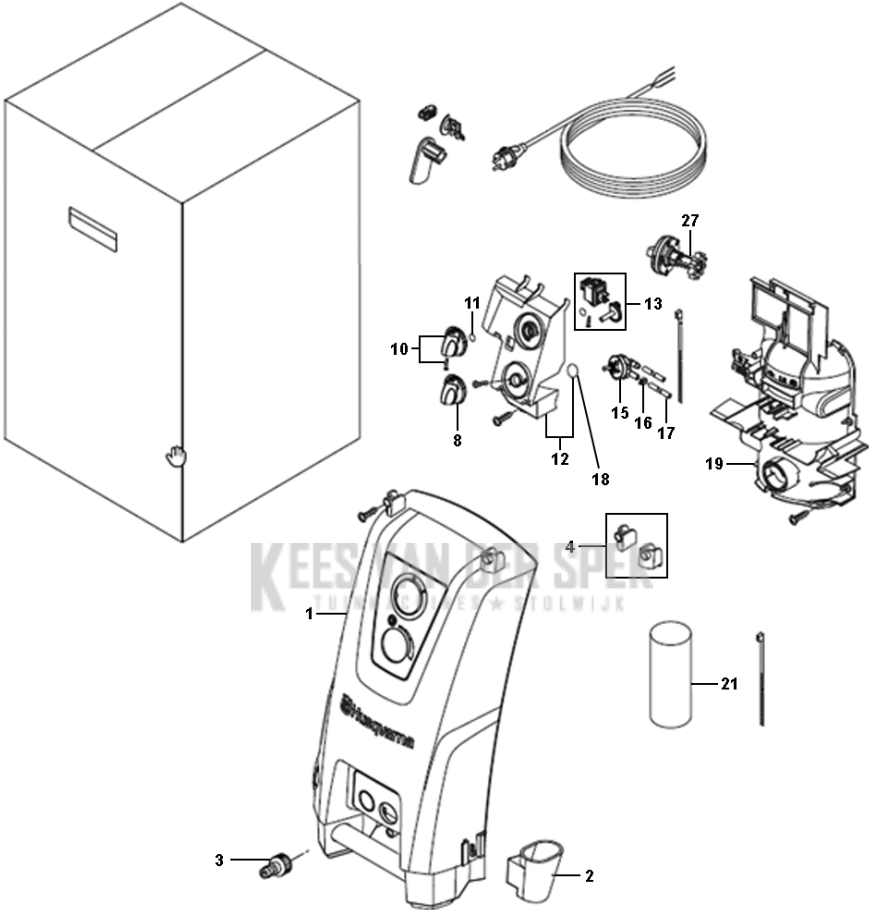

# SPARE PARTS LIST

## OVERVIEW

PW 480, 970468301, 970468302, 2021-01

Referentie	Onderdeel nr	Omschrijving	Opmerking	Aant KIT al
1	531 24 09-01	VOOR HOES		1
2	531 24 12-01	HOUDER		1
3	592 61 76-89	SNELKOPPELING	QUICK COUPLING MALE W. INTERNAL THREAD	1
4	596 28 86-01	BEVESTIGING		1
8	592 61 77-08	KNOP	TURNING KNOB DARK GREY	1
10	592 61 77-09	KNOP	TURNING KNOB D6X5 DARK GREY	1
11	592 61 76-68	O-RING	O-RING 10.2X2.5 NBR 70	1
12	531 24 13-01	SCHAKELAAR		1
13	592 61 76-65	SCHAKELAAR	ON/OFF SWITCH K2-12- 2115C SP	1
15	592 61 76-23	VENTIEL	DOSING VALVE ANGLED SP	1
16	592 61 76-41	SLANG	HOSE CLIP R12	1
17	592 61 76-39	SLANG	HOSE diam. 6X3	1
18	534 97 84-01	O-RING	O-RING 16.1 X 1.6 70SH	1
19	531 23 81-01	SCHERM		1
21	592 61 76-11	CONDENSATOR	CAPACITOR 50UF 450V DI. SP	1
27	597 32 60-01	KNOP		1