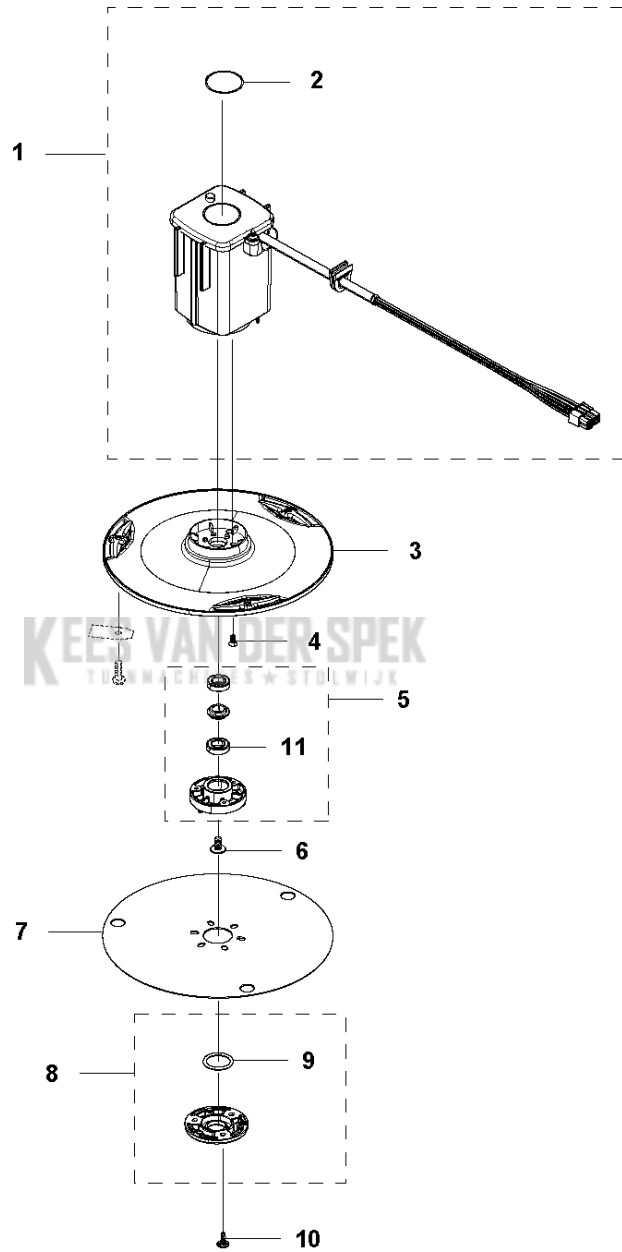

F AUTOMOWER 310, 315
BLADE MOTOR & CUTTING EQUIPMENT

Referentie	Onderdeel nr	Omschrijving	Opmerking	Aant KIT al
2	577 75 37-01	LUCHTFILTER	Air Filter	10
1	584 92 05-02	MOTOR COMPL.	Motor ASSY	1
3	585 29 69-02	ZAAGSCHIJF	Cutting Disk	1
4	590 50 87-01	SCREW	Screw	3
5	588 42 17-02	LAGERHUIS COMPL	Bearing Housing ASSY	1
6	535 07 60-01	SCREW	Screw	1
7	585 29 70-01	GLIJ PLAAT	Skid Plate	1
8	587 44 96-01	DEKSELSET	Bearing Cover	1
9	585 29 75-01	O-RING	O-Ring	1
10	575 54 33-14	SCREW	Screw	3
11	535 07 57-03	KOGELLAGER		1
11	593 08 08-01	KOGELLAGER	Tube 50 pcs	1