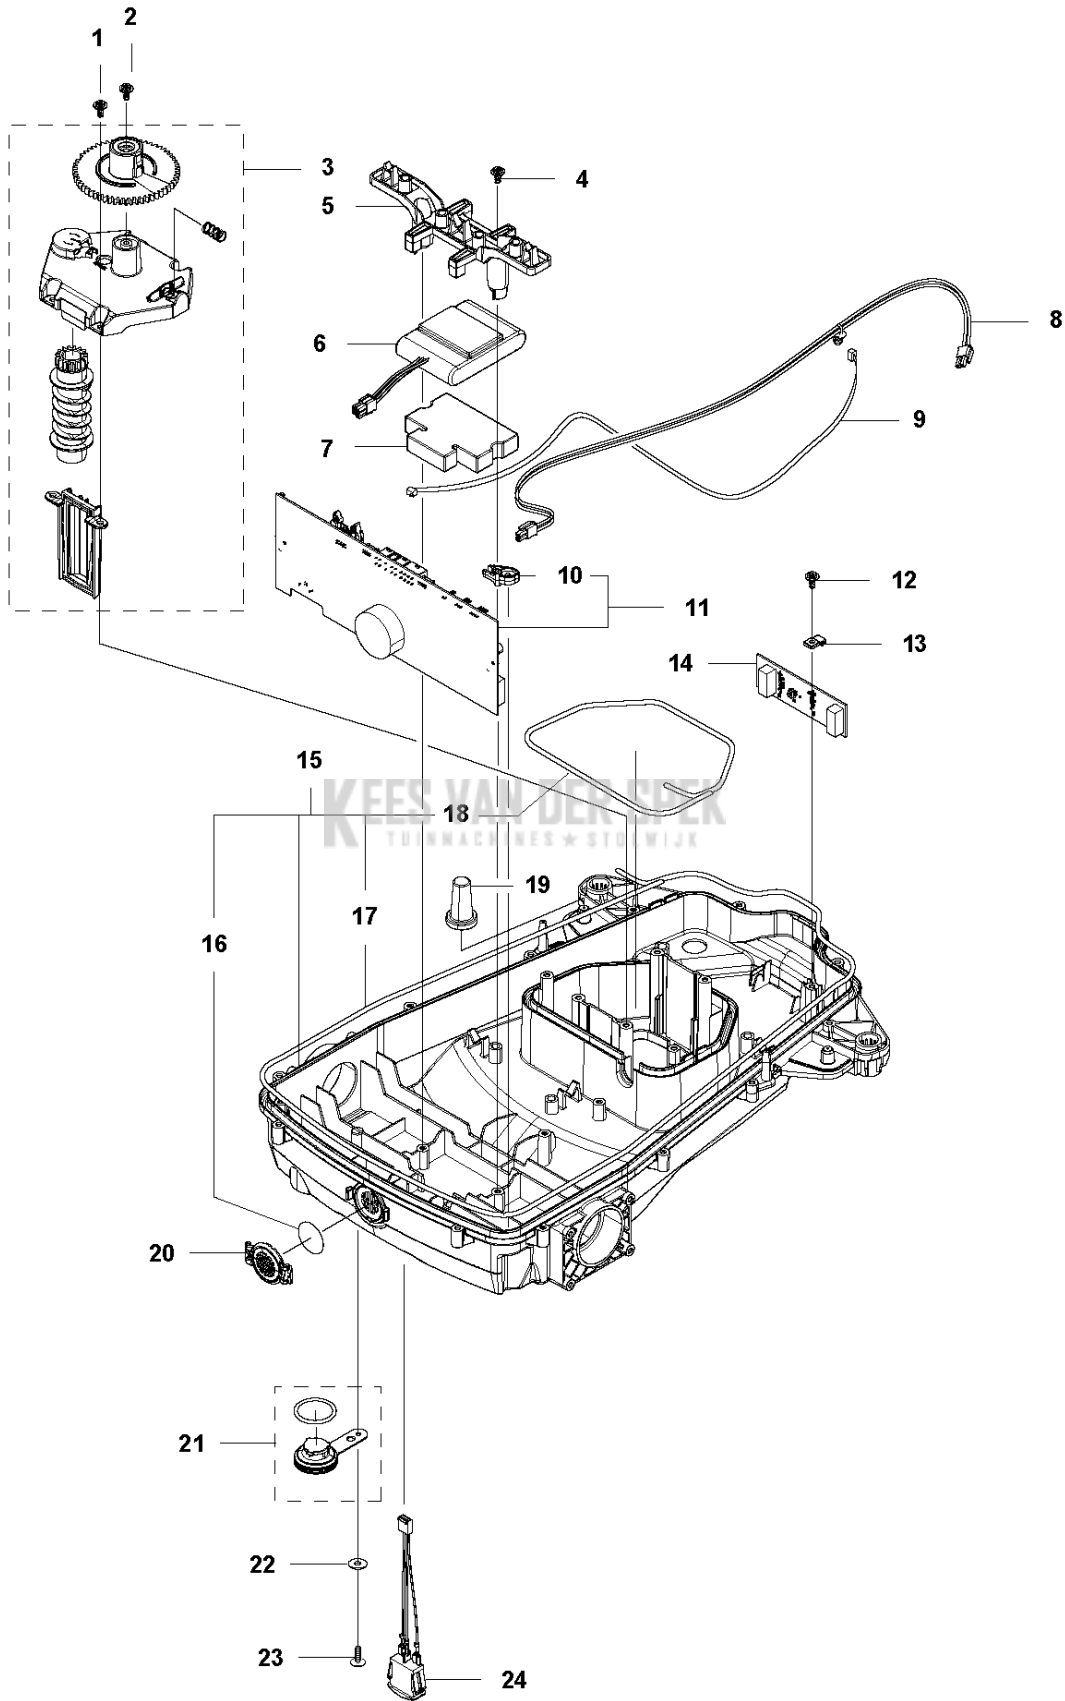

D AUTOMOWER 310, 315
CHASSIS LOWER

Referentie	Onderdeel nr	Omschrijving	Opmerking	Aant KIT al
1	574 45 01-01	SCHROEF ITXPANT	Screw	1
2	574 45 01-01	SCHROEF ITXPANT	Screw	4
3	501 10 66-01	DEKSELSET	Cover KIT	1
4	574 45 01-01	SCHROEF ITXPANT	Screw	2
5	585 30 47-01	HOLDER	Holder Battery	1
6	589 58 62-01	ACCU	Battery	1
7	589 36 62-01	GEWICHT	Weight	1
8	585 53 90-01	HANDVAT	Loom Charging	1
9	579 70 82-01	BEKABELING COMPL.	Loom Loop Sensor	1
10	585 53 83-01	KLEM	Clips	2
11	592 85 18-01	PRINTPLAAT COMPL.	Main Board	1
12	574 45 01-01	SCHROEF ITXPANT	Screw	1
13	579 52 94-01	KLEM	Clamp	1
14	592 85 27-01	PRINTPLAAT COMPL.	Sensor Board	1
15	587 44 92-03	CHASSIS KIT	Chassis Lower KIT	1
16	577 75 37-01	LUCHTFILTER	Air Filter	1
17	574 87 47-09	AFDICHTINGSSTRIP	Sealing Strip (1 pcs, 5 mm)	1
18	574 87 47-08	AFDICHTINGSSTRIP	Sealing Strip (1 pcs, 5 mm)	1
19	586 34 26-01	KOLOM	Pillar	2
20	586 03 89-01	DEKSEL	Cover Filter	1
21	581 62 12-02	PLUG KIT	Plug KIT	1
22	734 11 37-41	RING	Washer	1
23	574 45 01-01	SCHROEF ITXPANT	Screw	1
24	579 70 87-01	BEKABELING COMPL.	Loom On-Off	1