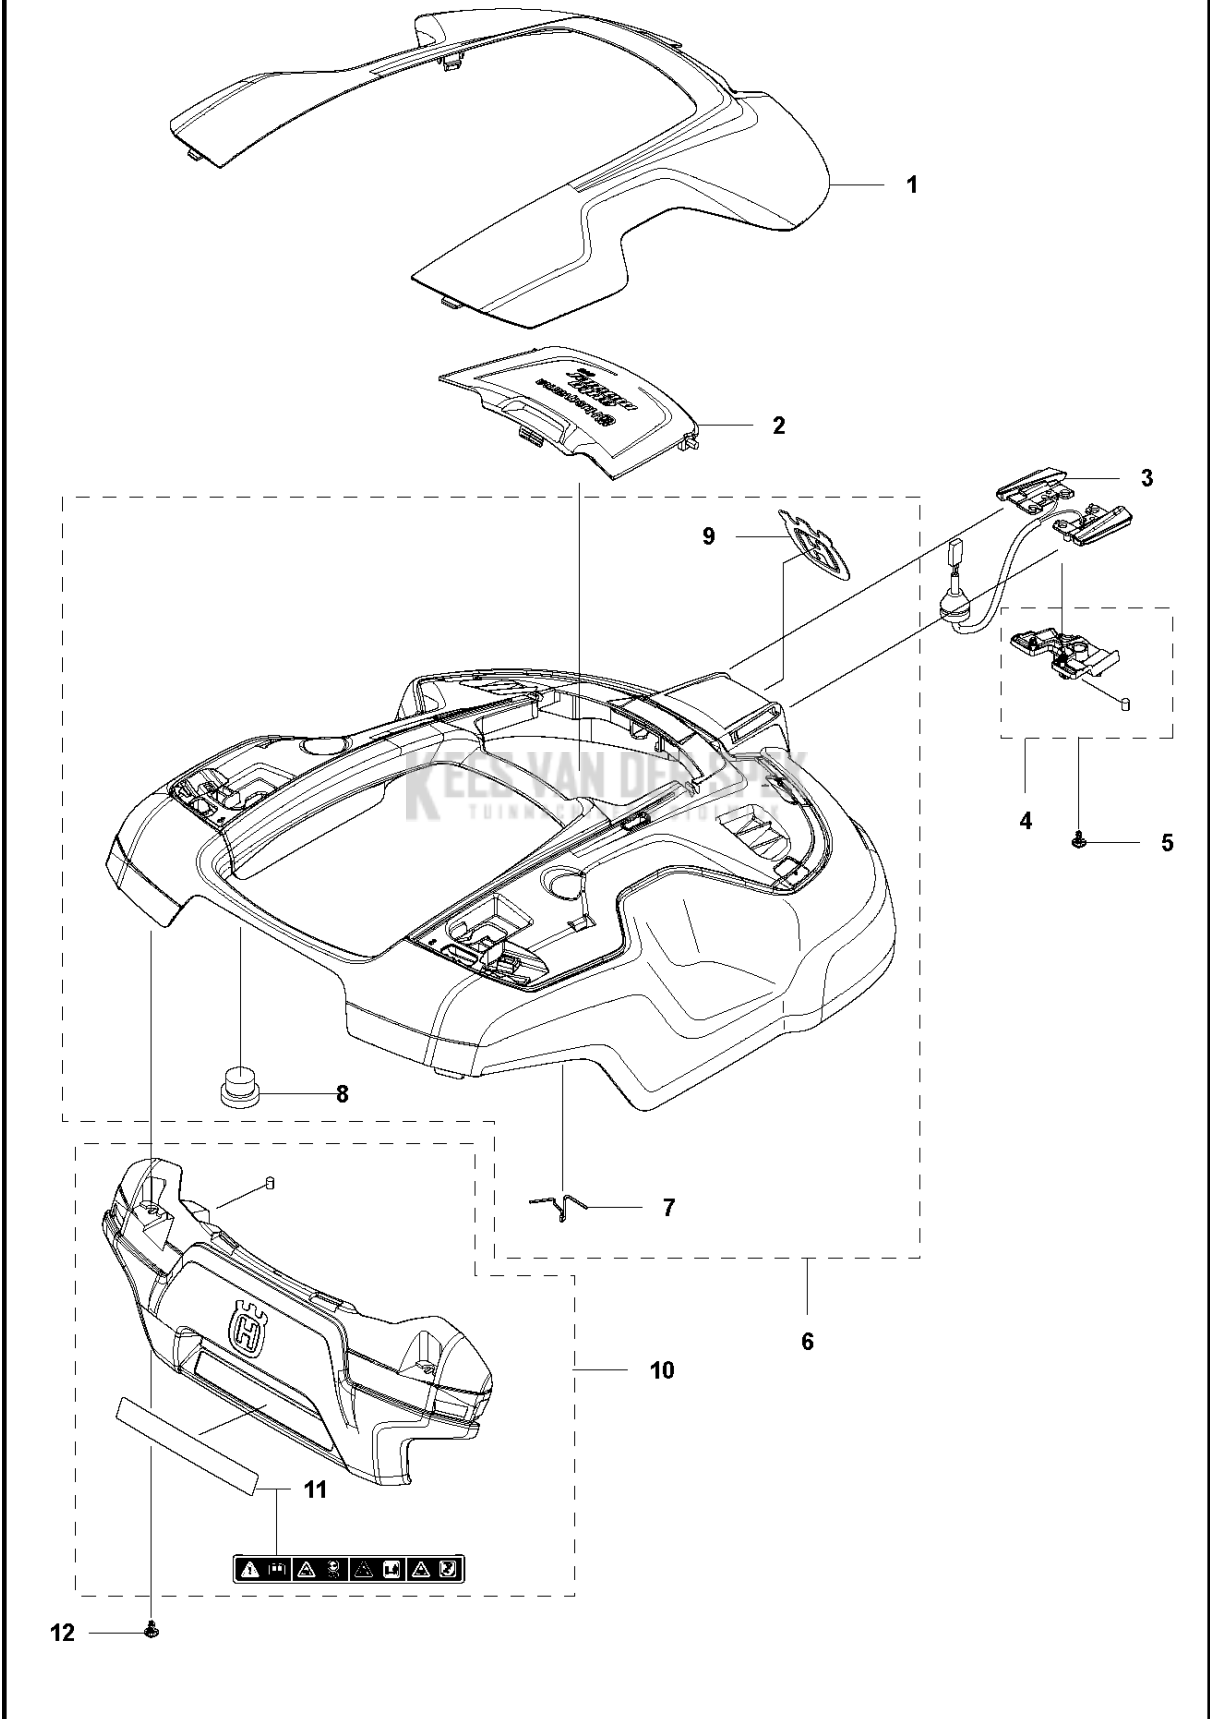

SPARE PARTS LIST

ROBOTIC LAWN MOWERS

AUTOMOWER 310, 2020-

A AUTOMOWER 310, 315
COVER

Referentie	Onderdeel nr	Omschrijving	Opmerking	Aant KIT al
1	587 23 58-01	BODY KIT	Top Cover Grey	1
1	587 23 58-02	BODY KIT	Top Cover White	1
1	587 23 58-03	BODY KIT	Top Cover Orange	1
2	585 53 81-01	KAP	Hood 310	1
2	585 53 81-02	KAP	Hood 315	1
3	585 53 92-04	KABEL COMPL.	Charging Plate Wiring	1
4	587 44 86-02	HOLDER KIT	Holder KIT	1
5	574 45 01-01	SCHROEF ITXPANT	Screw	1
6	587 44 85-01	BODY KIT	Body ASSY	1
7	587 41 94-02	VEER	Spring Hood	1
8	580 52 68-01	KAP	Cap Snaploc	3
9	574 38 21-01	STICKER	Crown	1
10	587 44 87-01	BUMPER	Bumper ASSY	1
11	586 35 97-01	PLAATJE	Label Warning	1
12	574 45 01-01	SCHROEF ITXPANT	Screw	2

C AUTOMOWER 310, 315
CENTER CONSOL

Referentie	Onderdeel nr	Omschrijving	Opmerking	Aant KIT al
1	587 65 13-01	HATCH KIT	Hatch KIT	1
2	585 27 56-01	KNOOP	Stop Button	1
3	585 27 59-01	SLOT	Lock	1
4	585 25 54-01	TORSIEVEER	Torsion Spring	1
5	576 24 22-01	VEER	Spring	3
6	574 48 03-02	SCHAKELAAR	Switch	1
7	585 27 57-01	STEUN	Support Rear	1
8	575 54 33-14	SCREW	Screw	2
9	584 97 45-01	TOETSENBORD	"Keyboard 2.1"" Display 310"	1
9	584 97 46-01	TOETSENBORD	"Keyboard 2.8"" Display 315"	1
10	587 44 90-01	DEKSELSET	"Cover KIT 2.1"" Display 310"	1
10	587 44 90-02	DEKSELSET	"Cover KIT 2.8"" Display 315"	1
11	574 87 47-08	AFDICHTINGSSTRIP	Sealing Strip (1 pcs, 5 mm)	1
12	592 91 01-01	PRINTPLAAT COMPL.	"PCBA MMI 2.1"" Display 310"	1
12	592 91 02-01	PRINTPLAAT COMPL.	"PCBA MMI 2.8"" Display 315"	1
13	501 10 61-01	SUPPORT KIT	Support KIT	1
14	575 54 33-14	SCREW	Screw	2