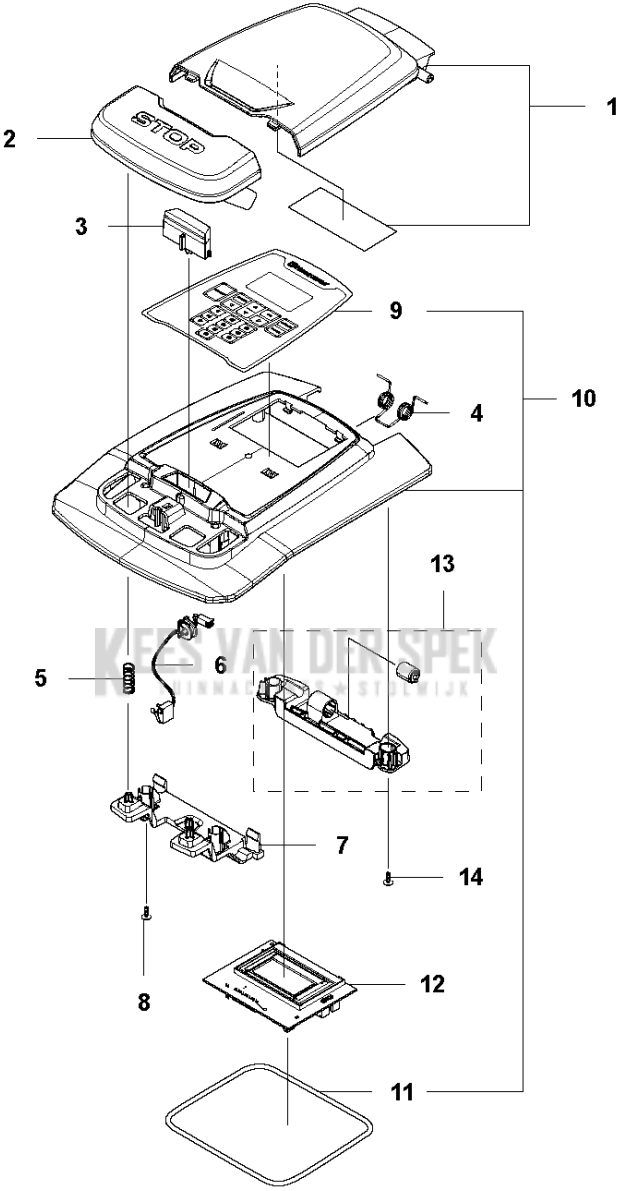

SPARE PARTS LIST

ROBOTIC LAWN MOWERS

AUTOMOWER 310, 2020-

A AUTOMOWER 310, 315
COVER

Referentie	Onderdeel nr	Omschrijving	Opmerking	Aant KIT al
1	587 23 58-01	BODY KIT	Top Cover Grey	1
1	587 23 58-02	BODY KIT	Top Cover White	1
1	587 23 58-03	BODY KIT	Top Cover Orange	1
2	585 53 81-01	KAP	Hood 310	1
2	585 53 81-02	KAP	Hood 315	1
3	585 53 92-04	KABEL COMPL.	Charging Plate Wiring	1
4	587 44 86-02	HOLDER KIT	Holder KIT	1
5	574 45 01-01	SCHROEF ITXPANT	Screw	1
6	587 44 85-01	BODY KIT	Body ASSY	1
7	587 41 94-02	VEER	Spring Hood	1
8	580 52 68-01	KAP	Cap Snaploc	3
9	574 38 21-01	STICKER	Crown	1
10	587 44 87-01	BUMPER	Bumper ASSY	1
11	586 35 97-01	PLAATJE	Label Warning	1
12	574 45 01-01	SCHROEF ITXPANT	Screw	2

C AUTOMOWER 310, 315
CENTER CONSOL

Referentie	Onderdeel nr	Omschrijving	Opmerking	Aant KIT al
1	587 65 13-01	HATCH KIT	Hatch KIT	1
2	585 27 56-01	KNOOP	Stop Button	1
3	585 27 59-01	SLOT	Lock	1
4	585 25 54-01	TORSIEVEER	Torsion Spring	1
5	576 24 22-01	VEER	Spring	3
6	574 48 03-02	SCHAKELAAR	Switch	1
7	585 27 57-01	STEUN	Support Rear	1
8	575 54 33-14	SCREW	Screw	2
9	584 97 45-01	TOETSENBORD	"Keyboard 2.1"" Display 310"	1
9	584 97 46-01	TOETSENBORD	"Keyboard 2.8"" Display 315"	1
10	587 44 90-01	DEKSELSET	"Cover KIT 2.1"" Display 310"	1
10	587 44 90-02	DEKSELSET	"Cover KIT 2.8"" Display 315"	1
11	574 87 47-08	AFDICHTINGSSTRIP	Sealing Strip (1 pcs, 5 mm)	1
12	592 91 01-01	PRINTPLAAT COMPL.	"PCBA MMI 2.1"" Display 310"	1
12	592 91 02-01	PRINTPLAAT COMPL.	"PCBA MMI 2.8"" Display 315"	1
13	501 10 61-01	SUPPORT KIT	Support KIT	1
14	575 54 33-14	SCREW	Screw	2