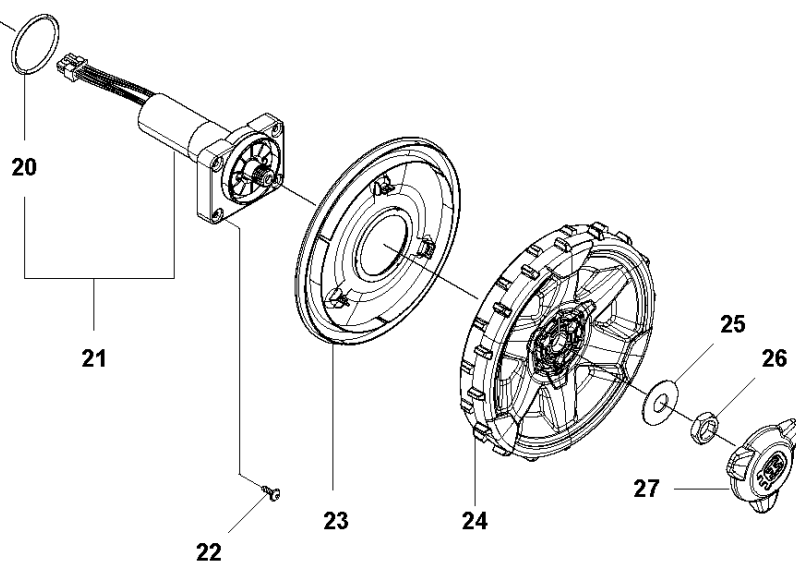

E AUTOMOWER 310, 315
WHEELS & TIRES

Referentie	Onderdeel nr	Omschrijving	Opmerking	Aant KIT al
1	587 65 19-01	WHEEL KIT	Front Wheel Assy	2
2	576 01 94-02	BORGRING	Lock Washer	2
3	585 19 68-01	RING	Washer	2
4	585 21 42-01	KOGELLAGER	Ball Bearing	2
5	585 21 42-01	KOGELLAGER	Ball Bearing	2
6	535 08 78-02	RING	Washer	2
7	585 19 68-01	RING	Washer	2
8	585 18 72-01	SPINDEL	Spindle	2
9	587 44 93-01	SHIELD KIT	Shield KIT	2
10	580 48 71-01	AFDICHTING	Sealing	2
11	585 21 42-01	KOGELLAGER	Ball Bearing	2
12	579 45 71-01	WIEL	Wheel Inside	2
13	574 44 98-01	WIEL	Wheel Tyre	2
14	580 44 51-01	O-RING	O-ring	2
15	585 21 42-01	KOGELLAGER	Ball Bearing	2
16	585 19 68-01	RING	Washer	2
17	576 01 94-01	BORGRING	Lock Washer	2
18	579 45 72-01	WIEL	Wheel Outside	2
19	575 54 33-14	SCREW	Screw	6
20	580 44 39-02	O-RING	O-ring	2
21	587 44 94-04	MOTOR KIT	Motor ASSY	1
22	574 45 01-01	SCHROEF ITXPANT	Screw	8
23	585 06 56-01	DEKSEL	Cover - Rear Wheel	2
24	590 21 75-01	WIEL	Rear Wheel	2
25	586 21 06-01	RING	Washer	2
26	731 43 24-01	DUNNE ZESKANTIGE MOER	Thin Nut	2
27	579 50 55-02	NAAFDOP	Hub Cap	2