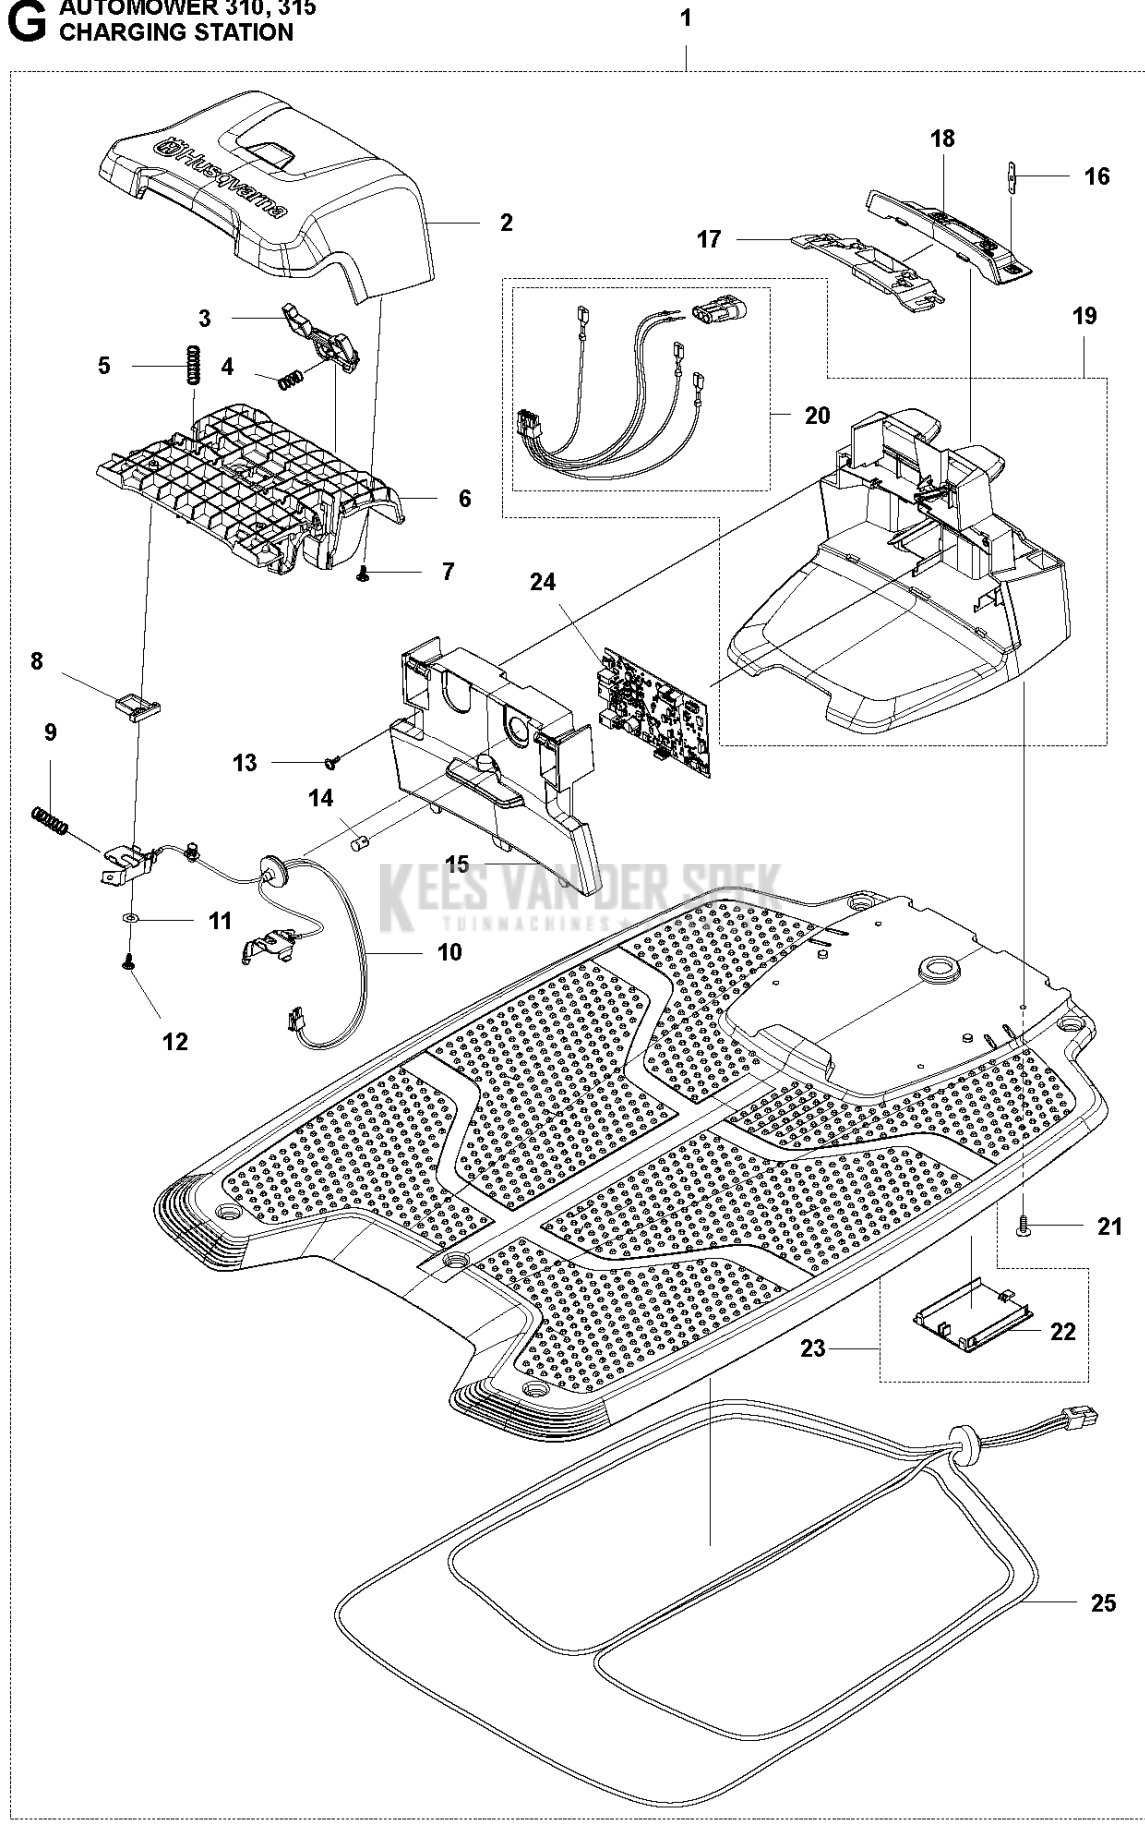

G AUTOMOWER 310, 315
CHARGING STATION

Referentie	Onderdeel nr	Omschrijving	Opmerking	Aant KIT al
1	585 16 40-02	LAADSTATION	Charging Station	1
2	585 07 11-02	KAP	Cap	1
3	579 46 24-02	KNOOP	Button - Release	1
4	574 48 70-01	VEER	Spring	1
5	580 51 14-01	VEER	Spring	2
6	579 45 80-04	FRAME	Frame	1
7	575 54 33-14	SCREW	Screw	4
8	579 46 05-01	AFSTANDRING	Distance	2
9	580 51 14-01	VEER	Spring	2
10	585 53 95-02	KABEL COMPL.	Loom Charging Contact	1
11	734 11 37-41	RING	Washer	2
12	575 54 33-14	SCREW	Screw	2
13	575 54 33-14	SCREW	Screw	2
14	590 21 72-01	LENS	Lens	1
15	585 07 14-01	DEKSEL	Lid	1
16	580 50 41-01	KLEM	Terminal	3
17	579 45 98-01	PAN	Panel	1
18	579 45 99-01	HOLDER	Holder	1
19	588 41 61-01	HUIS COMPL.	Housing	1
20	587 65 15-01	LOOM KIT	Loom	1
21	575 54 33-14	SCREW	Screw	4
22	585 91 93-01	DEKSEL	Cover	1
23	587 65 16-02	LAADCONTACT	Charging Plate KIT	1
24	592 90 93-02	PRINTPLAAT COMPL.	Printed Circuit ASSY	1
25	590 52 72-01	KABEL COMPL.		1 1