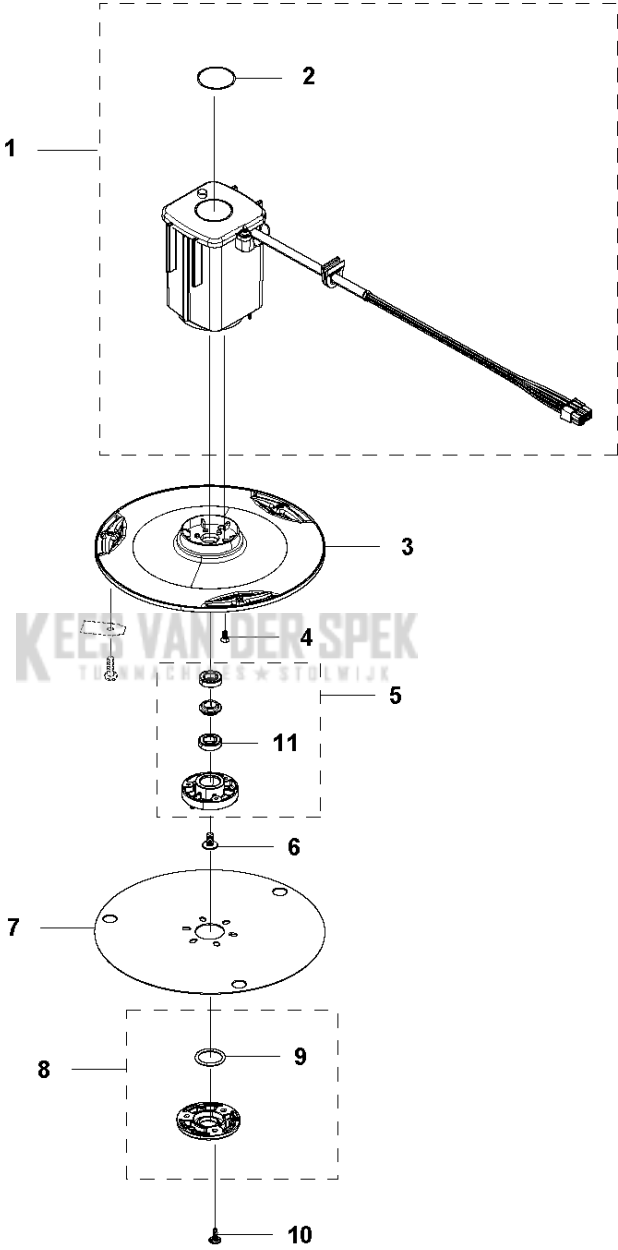

F AUTOMOWER 310, 315
BLADE MOTOR & CUTTING EQUIPMENT

Referentie	Onderdeel nr	Omschrijving	Opmerking	Aant KIT al
2	577 75 37-01	KIT	Air Filter	10
1	584 92 05-02	MOTOR COMPL.	Motor ASSY	1
3	585 29 69-02	ZAAGSCHIJF	Cutting Disk	1
4	590 50 87-01	SCREW	Screw	3
5	588 42 17-02	LAGERHUIS COMPL	Bearing Housing ASSY	1
6	535 07 60-01	SCREW	Screw	1
7	585 29 70-01	GLIJ PLAAT	Skid Plate	1
8	587 44 96-01	DEKSELSET	Bearing Cover	1
9	585 29 75-01	O-RING	O-Ring	1
10	575 54 33-14	SCREW	Screw	3
11	535 07 57-03	KOGELLAGER		1
11	593 08 08-01	KOGELLAGER	Tube 50 pcs	1