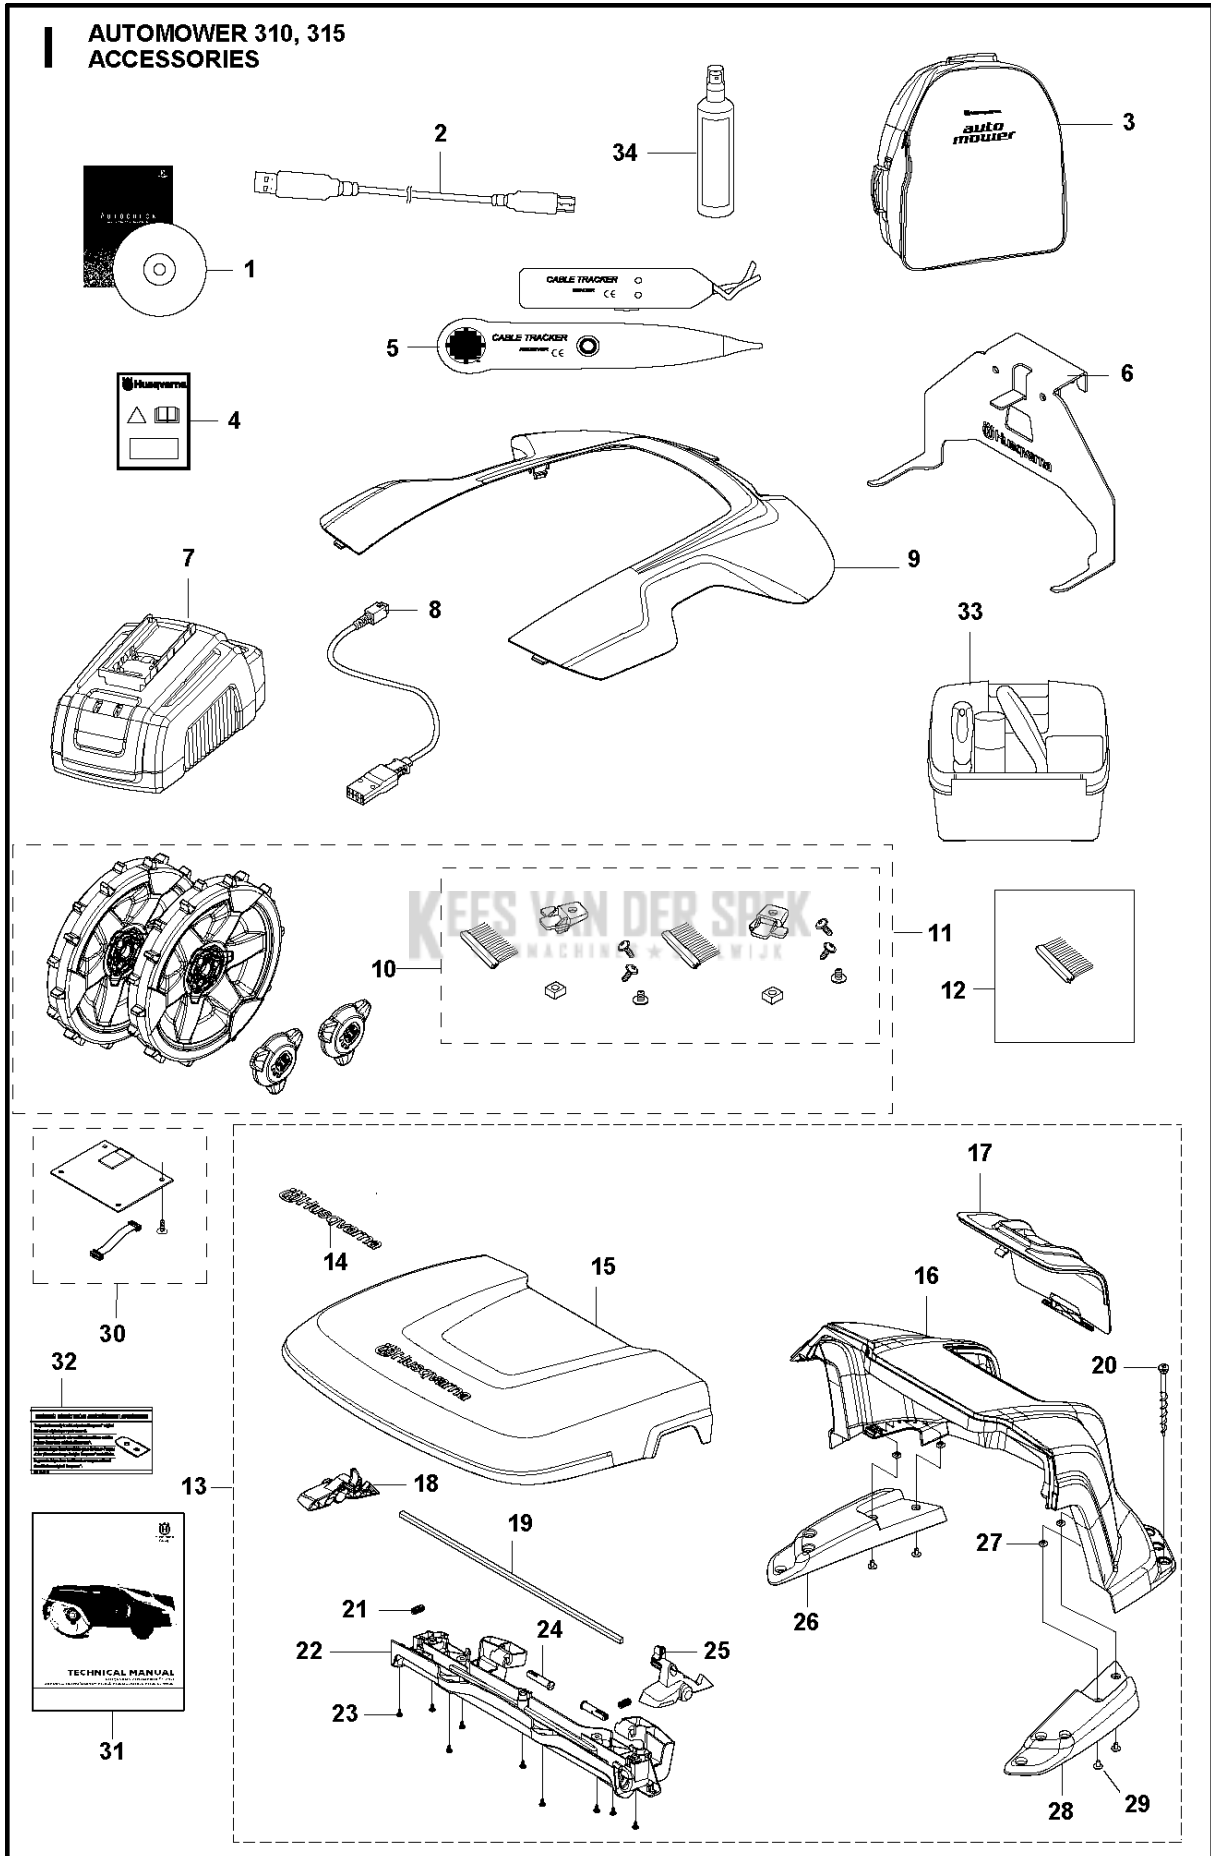

**AUTOMOWER 310, 315
ACCESSORIES**

ACCESSOIRES

AUTOMOWER 310, 2019-

Referentie	Onderdeel nr	Omschrijving	Opmerking	Aant KIT al
31	115820396	TBD	Technical Handbook -310, 315, Sileno: Spanish (USA)	1
1	577 85 81-03	DVD	DVD Autocheck EXP	1
2	577 51 81-02	KABEL	Service Cable (USB)	1
3	522 91 67-01	TAS	Bag	1
4	580 68 95-02	PLAATJE	Warranty Seal 1pcs	1
5	577 60 68-01	TESTUITRUSTING	Interruption Detector	1
6	587 22 40-01	WALL HANGER	Wallhanger 310/315	1
7	588 40 84-01	OPLADER	Quick Charger with Battery Test	1
8	588 20 26-01	KABEL COMPL.	Cable Quick Charger	1
9	587 23 58-01	BODY KIT	Top Cover Grey	1
9	587 23 58-02	BODY KIT	Top Cover White	1
9	587 23 58-03	BODY KIT	Top Cover Orange	1
10	587 23 57-01	BORSTELSET	Wheel Brush KIT (Holder x2, Brush x6)	1
11	587 23 53-01	WHEEL KIT	Terrain KIT (Brush KIT + Rear wheels)	1
12	505 13 28-03	BORSTEL	Brush, 6 pcs	1
13	587 23 61-01	HUIS	House KIT	1
14	577 46 90-01	STICKER	Decal	1
15	585 32 35-01	DEKSEL	Lid	1
16	586 99 38-01	DEKSEL	Cover Base	1
17	585 32 36-01	LUIK	Hatch	1
18	585 32 40-02	HENDEL	Handle Left	1
19	585 32 41-01	STANG	Rod	1
20	575 23 86-01	SCREW KIT	Screw KIT, 6 pcs	1
21	580 51 14-01	VEER	Spring	2
22	585 34 16-01	BALK	Beam	1
23	575 54 33-14	SCREW	Screw	9
24	585 34 15-01	SCHANIERPEN	Hinge Pin	2
25	585 32 40-01	HENDEL	Handle Right	1
26	585 32 38-02	STEUN	Support Left	1
27	503 22 66-01	MOER 4-KANT	Square Nut	4
28	585 32 38-01	STEUN	Support Right	1
29	535 12 93-03	SCHROEF IHPANM	Screw	4
30	586 66 23-05	GPS MODULE	AMC - Automower Connect KIT	1
31	115 82 03-01	WERKPLAATSHANDBOEK	Technical Handbook -310, 315, Sileno: Swedish	1
31	115 82 03-06	WERKPLAATSHANDBOEK	Technical Handbook -310, 315, Sileno: Danish	1
31	115 82 03-11	WERKPLAATSHANDBOEK	Technical Handbook -310, 315, Sileno: Finnish	1
31	115 82 03-21	WERKPLAATSHANDBOEK	Technical Handbook -310, 315, Sileno: Norwegian	1
31	115 82 03-26	WERKPLAATSHANDBOEK	Technical Handbook -310, 315, Sileno: English	1
31	115 82 03-31	WERKPLAATSHANDBOEK	Technical Handbook -310, 315, Sileno: French	1
31	115 82 03-36	WERKPLAATSHANDBOEK	Technical Handbook -310, 315, Sileno: Dutch	1
31	115 82 03-41	WERKPLAATSHANDBOEK	Technical Handbook -310, 315, Sileno: Italian	1
31	115 82 03-46	WERKPLAATSHANDBOEK	Technical Handbook -310, 315, Sileno: Spanish	1
31	115 82 03-51	WERKPLAATSHANDBOEK	Technical Handbook -310, 315, Sileno: German	1
31	115820356	TBD	Technical Handbook -310, 315, Sileno: Russian	1
31	115820358	TBD	Technical Handbook -310, 315, Sileno: Hungarian	1
31	115820359	TBD	Technical Handbook -310, 315, Sileno: Portuguese	1
31	115820361	TBD	Technical Handbook -310, 315, Sileno: Polish	1