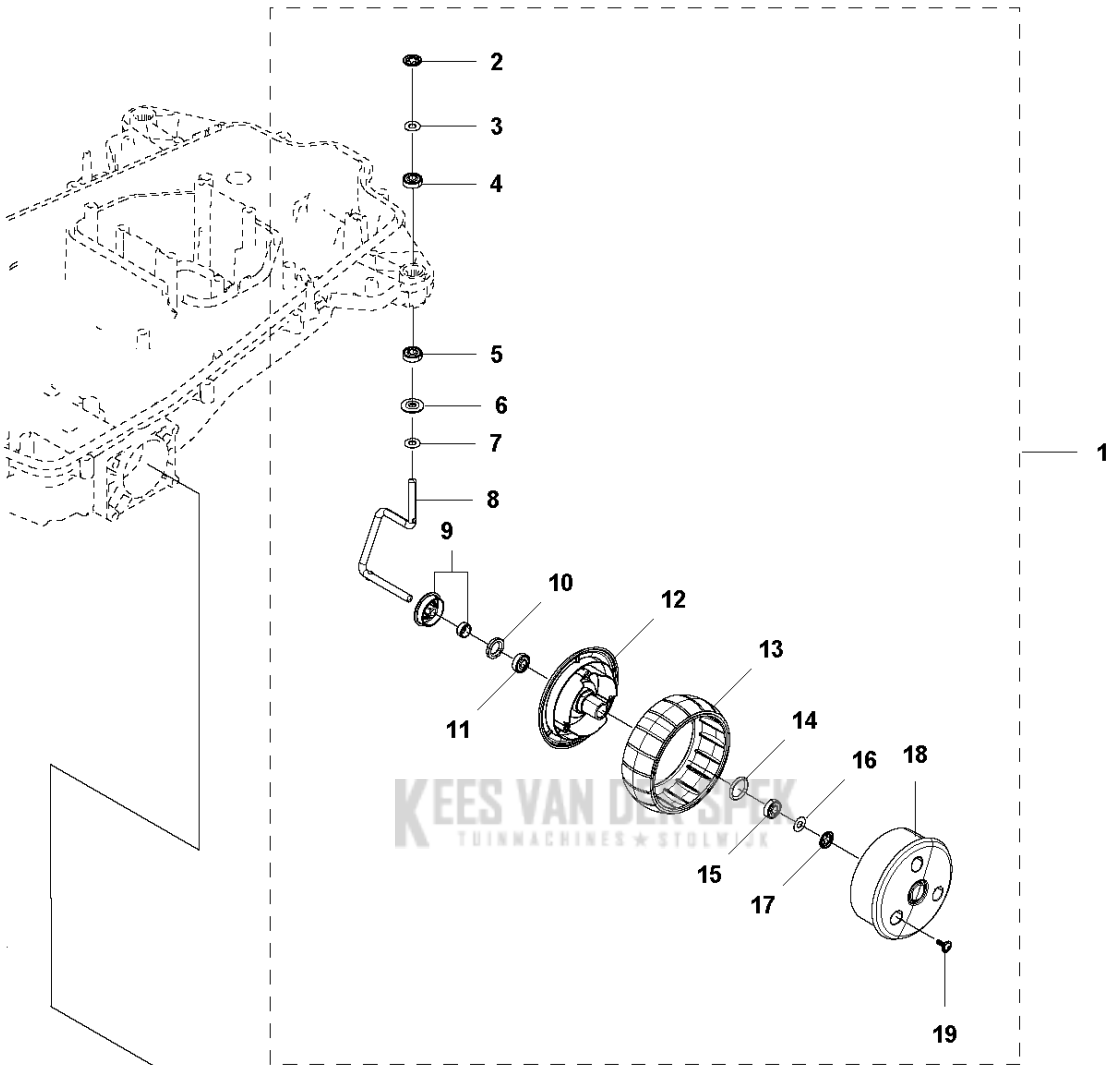

E AUTOMOWER 310, 315
WHEELS & TIRES

Referentie	Onderdeel nr	Omschrijving	Opmerking	Aant KIT al
1	587 65 19-01	WHEEL KIT	Front Wheel Assy	2
2	576 01 94-02	BORGRING	Lock Washer	2
3	585 19 68-01	RING	Washer	2
4	585 21 42-01	KOGELLAGER	Ball Bearing	2
5	585 21 42-01	KOGELLAGER	Ball Bearing	2
6	535 08 78-02	RING	Washer	2
7	585 19 68-01	RING	Washer	2
8	585 18 72-01	SPINDEL	Spindle	2
9	587 44 93-01	SHIELD KIT	Shield KIT	2
10	580 48 71-01	AFDICHTING	Sealing	2
11	585 21 42-01	KOGELLAGER	Ball Bearing	2
12	579 45 71-01	WIEL	Wheel Inside	2
13	574 44 98-01	WIEL	Wheel Tyre	2
14	580 44 51-01	O-RING	O-ring	2
15	585 21 42-01	KOGELLAGER	Ball Bearing	2
16	585 19 68-01	RING	Washer	2
17	576 01 94-01	BORGRING	Lock Washer	2
18	579 45 72-01	WIEL	Wheel Outside	2
19	575 54 33-14	SCREW	Screw	6
20	580 44 39-02	O-RING	O-ring	2
21	587 44 94-03	MOTOR KIT	Motor ASSY	1
22	574 45 01-01	SCHROEF ITXPANT	Screw	8
23	585 06 56-01	DEKSEL	Cover - Rear Wheel	2
24	590 21 75-01	WIEL	Rear Wheel	2
25	586 21 06-01	RING	Washer	2
26	731 43 24-01	DUNNE ZESKANTIGE MOER	Thin Nut	2
27	579 50 55-02	NAAFDOP	Hub Cap	2