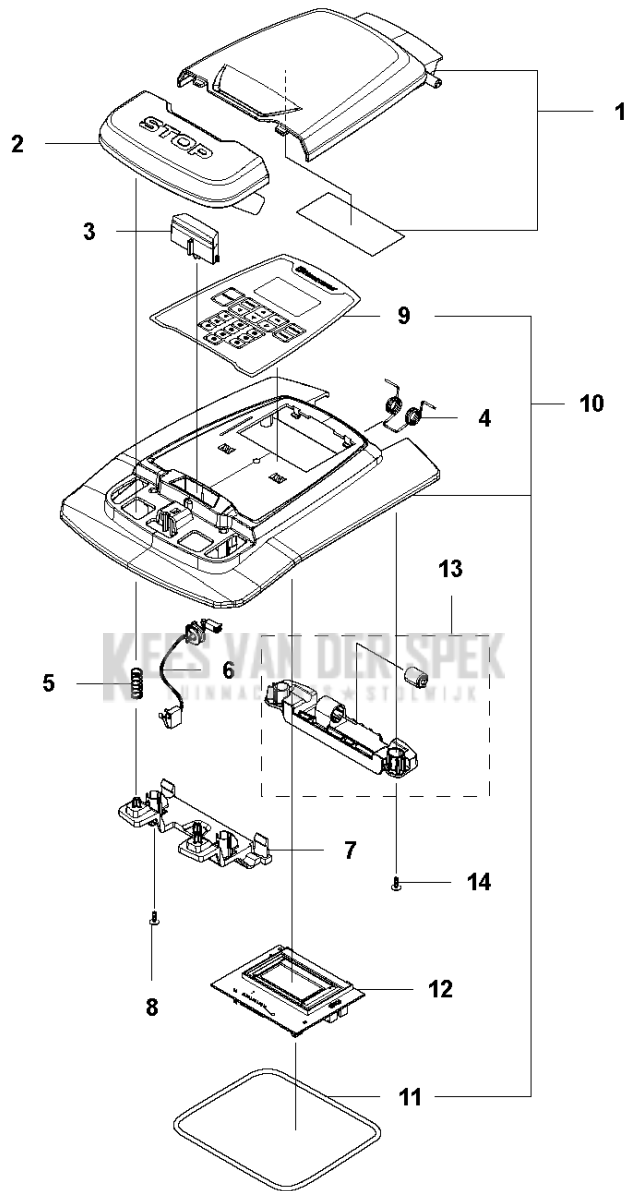

SPARE PARTS LIST

ROBOTIC LAWN MOWERS

AUTOMOWER 310, 2019-

A AUTOMOWER 310, 315
COVER

Referentie	Onderdeel nr	Omschrijving	Opmerking	Aant KIT al
1	587 23 58-01	BODY KIT	Top Cover Grey	1
1	587 23 58-02	BODY KIT	Top Cover White	1
1	587 23 58-03	BODY KIT	Top Cover Orange	1
2	585 53 81-01	KAP	Hood 310	1
2	585 53 81-02	KAP	Hood 315	1
3	585 53 92-04	KABEL COMPL.	Charging Plate Wiring	1
4	587 44 86-02	HOLDER KIT	Holder KIT	1
5	574 45 01-01	SCHROEF ITXPANT	Screw	1
6	587 44 85-01	BODY KIT	Body ASSY	1
7	587 41 94-02	VEER	Spring Hood	1
8	580 52 68-01	KAP	Cap Snaploc	3
9	574 38 21-01	STICKER	Crown	1
10	587 44 87-01	BUMPER	Bumper ASSY	1
11	586 35 97-01	PLAATJE	Label Warning	1
12	574 45 01-01	SCHROEF ITXPANT	Screw	2

C AUTOMOWER 310, 315
CENTER CONSOL

Referentie	Onderdeel nr	Omschrijving	Opmerking	Aant KIT al
1	587 65 13-01	HATCH KIT	Hatch KIT	1
2	585 27 56-01	KNOOP	Stop Button	1
3	585 27 59-01	SLOT	Lock	1
4	585 25 54-01	TORSIEVEER	Torsion Spring	1
5	576 24 22-01	VEER	Spring	3
6	574 48 03-02	SCHAKELAAR	Switch	1
7	585 27 57-01	STEUN	Support Rear	1
8	575 54 33-14	SCREW	Screw	2
9	584 97 45-01	TOETSENBORD	"Keyboard 2.1"" Display 310"	1
9	584 97 46-01	TOETSENBORD	"Keyboard 2.8"" Display 315"	1
10	587 44 90-01	DEKSELSET	"Cover KIT 2.1"" Display 310"	1
10	587 44 90-02	DEKSELSET	"Cover KIT 2.8"" Display 315"	1
11	574 87 47-08	AFDICHTINGSSTRIP	Sealing Strip (1 pcs, 5 mm)	1
12	592 91 01-01	PRINTPLAAT COMPL.	"PCBA MMI 2.1"" Display 310"	1
12	592 91 02-01	PRINTPLAAT COMPL.	"PCBA MMI 2.8"" Display 315"	1
13	501 10 61-01	SUPPORT KIT	Support KIT	1
14	575 54 33-14	SCREW	Screw	2