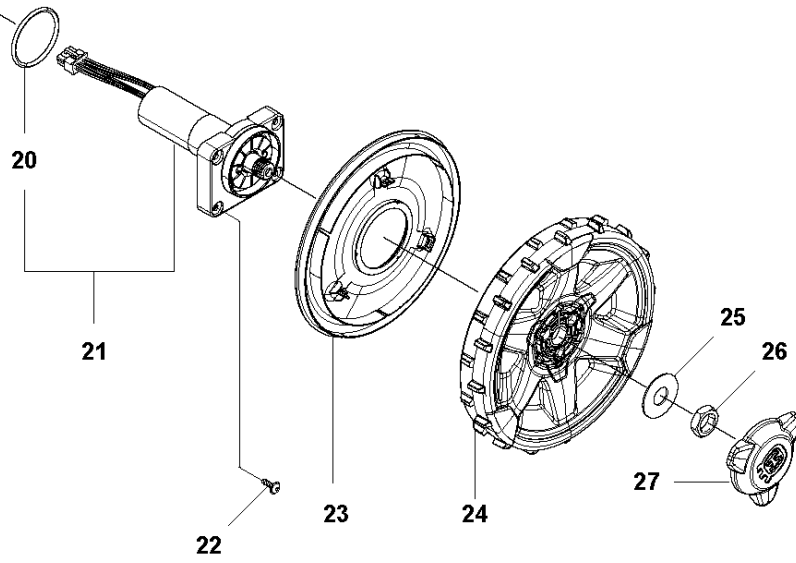

E AUTOMOWER 310, 315
WHEELS & TIRES

Referentie	Onderdeel nr	Omschrijving	Opmerking	Aant KIT al
1	587 65 19-01	WHEEL KIT	Front Wheel Assy	2
2	576 01 94-02	BORGRING	Lock Washer	2
3	585 19 68-01	RING	Washer	2
4	585 21 42-01	KOGELLAGER	Ball Bearing	2
5	585 21 42-01	KOGELLAGER	Ball Bearing	2
6	535 08 78-02	RING	Washer	2
7	585 19 68-01	RING	Washer	2
8	585 18 72-01	SPINDEL	Spindle	2
9	587 44 93-01	SHIELD KIT	Shield KIT	2
10	580 48 71-01	AFDICHTING	Sealing	2
11	585 21 42-01	KOGELLAGER	Ball Bearing	2
12	579 45 71-01	WIEL	Wheel Inside	2
13	574 44 98-01	WIEL	Wheel Tyre	2
14	580 44 51-01	O-RING	O-ring	2
15	585 21 42-01	KOGELLAGER	Ball Bearing	2
16	585 19 68-01	RING	Washer	2
17	576 01 94-01	BORGRING	Lock Washer	2
18	579 45 72-01	WIEL	Wheel Outside	2
19	575 54 33-14	SCREW	Screw	6
20	580 44 39-02	O-RING	O-ring	2
21	587 44 94-03	MOTOR KIT	Motor ASSY	1
22	574 45 01-01	SCHROEF ITXPANT	Screw	8
23	585 06 56-01	DEKSEL	Cover - Rear Wheel	2
24	590 21 75-01	WIEL	Rear Wheel	2
25	586 21 06-01	RING	Washer	2
26	731 43 24-01	DUNNE ZESKANTIGE MOER	Thin Nut	2
27	579 50 55-02	NAAFDOP	Hub Cap	2