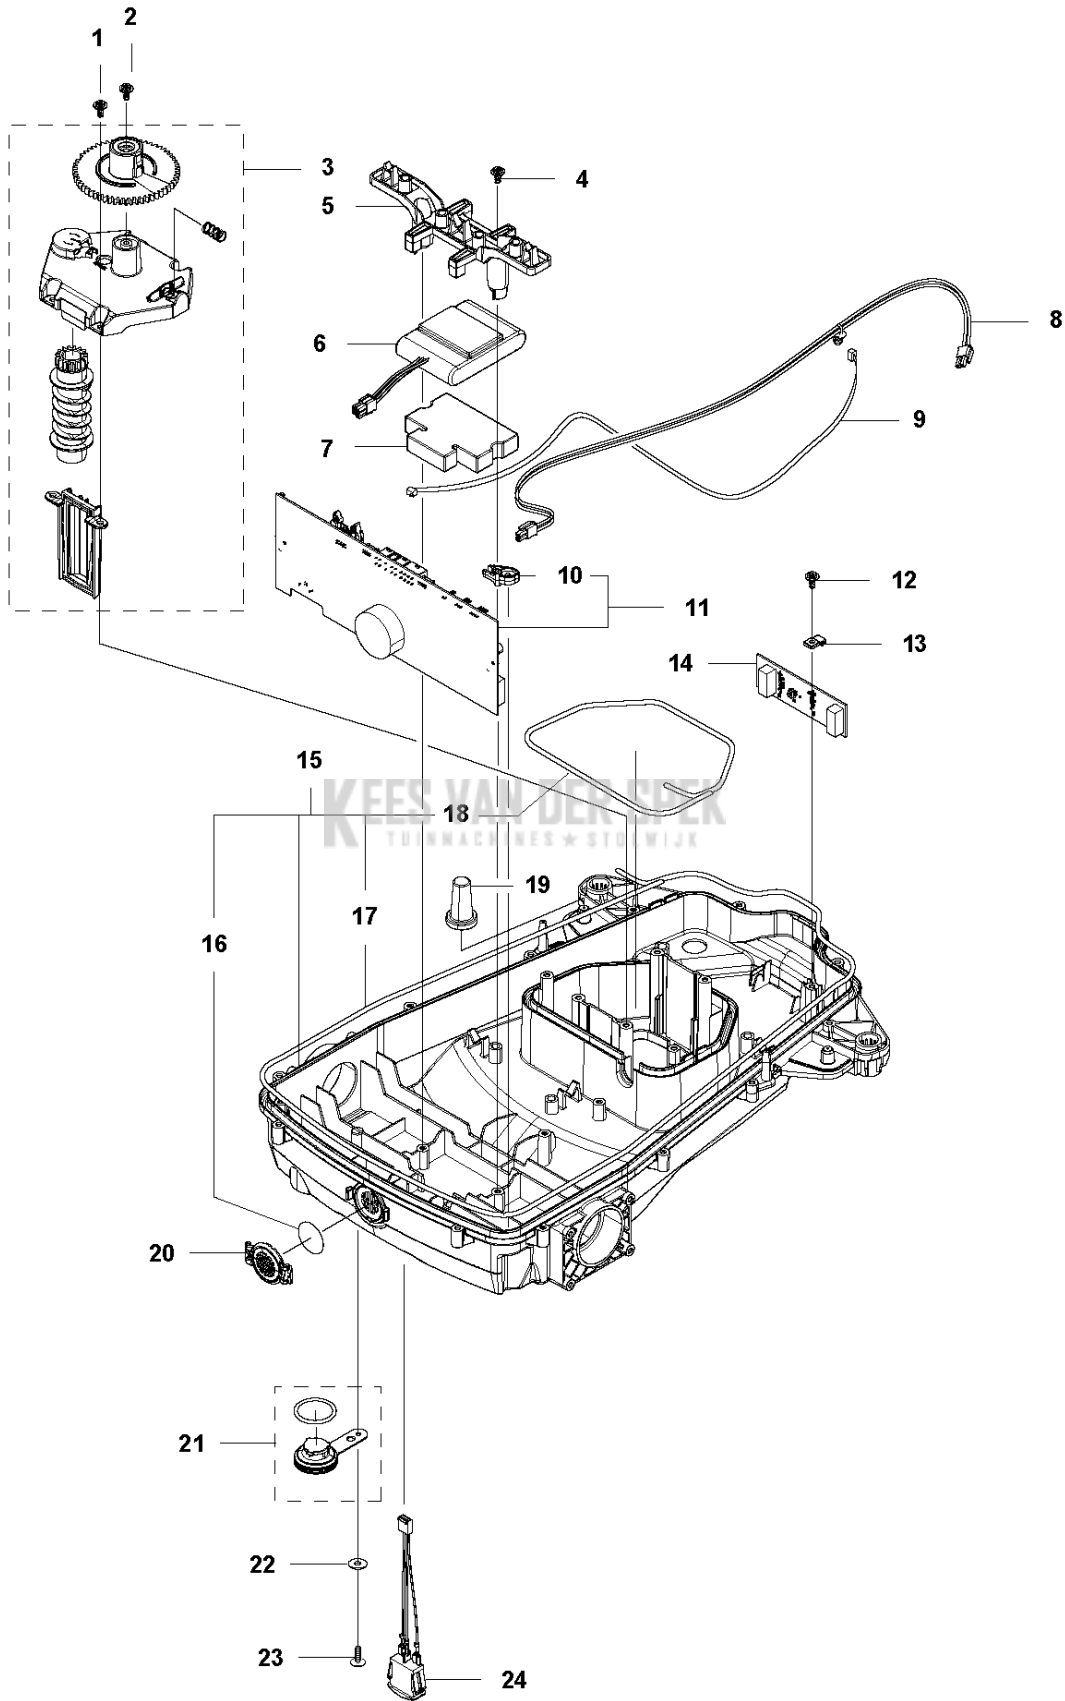

D AUTOMOWER 310, 315
CHASSIS LOWER

Referentie	Onderdeel nr	Omschrijving	Opmerking	Aant KIT al
1	574 45 01-01	SCHROEF ITPANT	Screw	1
2	574 45 01-01	SCHROEF ITPANT	Screw	4
3	501 10 66-01	DEKSELSET	Cover KIT	1
4	574 45 01-01	SCHROEF ITPANT	Screw	2
5	585 30 47-01	HOLDER	Holder Battery	1
6	589 58 62-01	ACCU	Battery	1
7	589 36 62-01	GEWICHT	Weight	1
8	585 53 90-01	HANDVAT	Loom Charging	1
9	579 70 82-01	HANDVAT	Loom Loop Sensor	1
10	585 53 83-01	KLEM	Clips	2
11	592 85 18-01	PRINTPLAAT COMPL.	Main Board	1
12	574 45 01-01	SCHROEF ITPANT	Screw	1
13	579 52 94-01	KLEM	Clamp	1
14	592 85 27-01	PRINTPLAAT COMPL.	Sensor Board	1
15	587 44 92-02	CHASSIS KIT	Chassis Lower KIT	1
16	577 75 37-01	KIT	Air Filter	1
17	574 87 47-09	AFDICHTINGSSTRIP	Sealing Strip (1 pcs, 5 mm)	1
18	574 87 47-08	AFDICHTINGSSTRIP	Sealing Strip (1 pcs, 5 mm)	1
19	586 34 26-01	KOLOM	Pillar	2
20	586 03 89-01	DEKSEL	Cover Filter	1
21	581 62 12-02	PLUG KIT	Plug KIT	1
22	734 11 37-41	RING	Washer	1
23	574 45 01-01	SCHROEF ITPANT	Screw	1
24	579 70 87-01	KABEL COMPL.	Loom On-Off	1