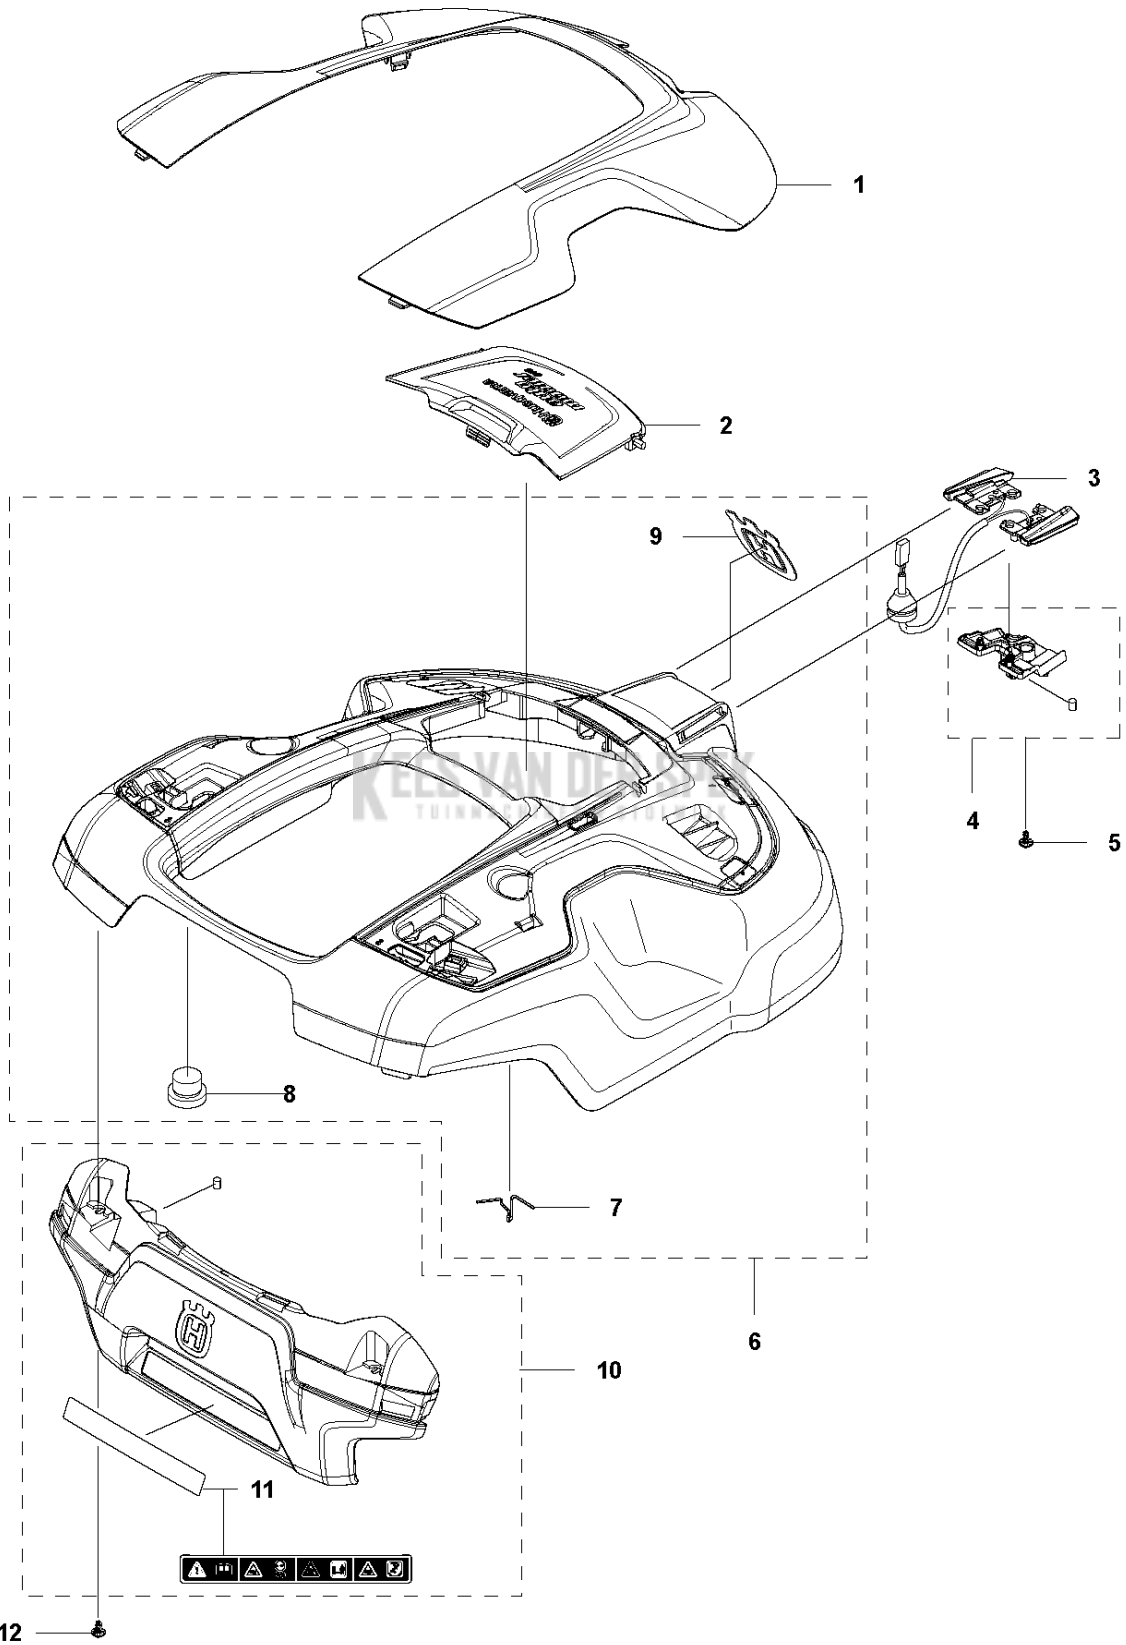

SPARE PARTS LIST

ROBOTIC LAWN MOWERS

AUTOMOWER 310, 2019-

A AUTOMOWER 310, 315
COVER

Referentie	Onderdeel nr	Omschrijving	Opmerking	Aant KIT al
1	587 23 58-01	BODY KIT	Top Cover Grey	1
1	587 23 58-02	BODY KIT	Top Cover White	1
1	587 23 58-03	BODY KIT	Top Cover Orange	1
2	585 53 81-01	KAP	Hood 310	1
2	585 53 81-02	KAP	Hood 315	1
3	585 53 92-04	KABEL COMPL.	Charging Plate Wiring	1
4	587 44 86-02	HOLDER KIT	Holder KIT	1
5	574 45 01-01	SCHROEF ITXPANT	Screw	1
6	587 44 85-01	BODY KIT	Body ASSY	1
7	587 41 94-02	VEER	Spring Hood	1
8	580 52 68-01	KAP	Cap Snaploc	3
9	574 38 21-01	STICKER	Crown	1
10	587 44 87-01	BUMPER	Bumper ASSY	1
11	586 35 97-01	PLAATJE	Label Warning	1
12	574 45 01-01	SCHROEF ITXPANT	Screw	2

C AUTOMOWER 310, 315
CENTER CONSOL

Referentie	Onderdeel nr	Omschrijving	Opmerking	Aant KIT al
1	587 65 13-01	HATCH KIT	Hatch KIT	1
2	585 27 56-01	KNOOP	Stop Button	1
3	585 27 59-01	SLOT	Lock	1
4	585 25 54-01	TORSIEVEER	Torsion Spring	1
5	576 24 22-01	VEER	Spring	3
6	574 48 03-02	SCHAKELAAR	Switch	1
7	585 27 57-01	STEUN	Support Rear	1
8	575 54 33-14	SCREW	Screw	2
9	584 97 45-01	TOETSENBORD	"Keyboard 2.1"" Display 310"	1
9	584 97 46-01	TOETSENBORD	"Keyboard 2.8"" Display 315"	1
10	587 44 90-01	DEKSELSET	"Cover KIT 2.1"" Display 310"	1
10	587 44 90-02	DEKSELSET	"Cover KIT 2.8"" Display 315"	1
11	574 87 47-08	AFDICHTINGSSTRIP	Sealing Strip (1 pcs, 5 mm)	1
12	592 91 01-01	PRINTPLAAT COMPL.	"PCBA MMI 2.1"" Display 310"	1
12	592 91 02-01	PRINTPLAAT COMPL.	"PCBA MMI 2.8"" Display 315"	1
13	501 10 61-01	SUPPORT KIT	Support KIT	1
14	575 54 33-14	SCREW	Screw	2