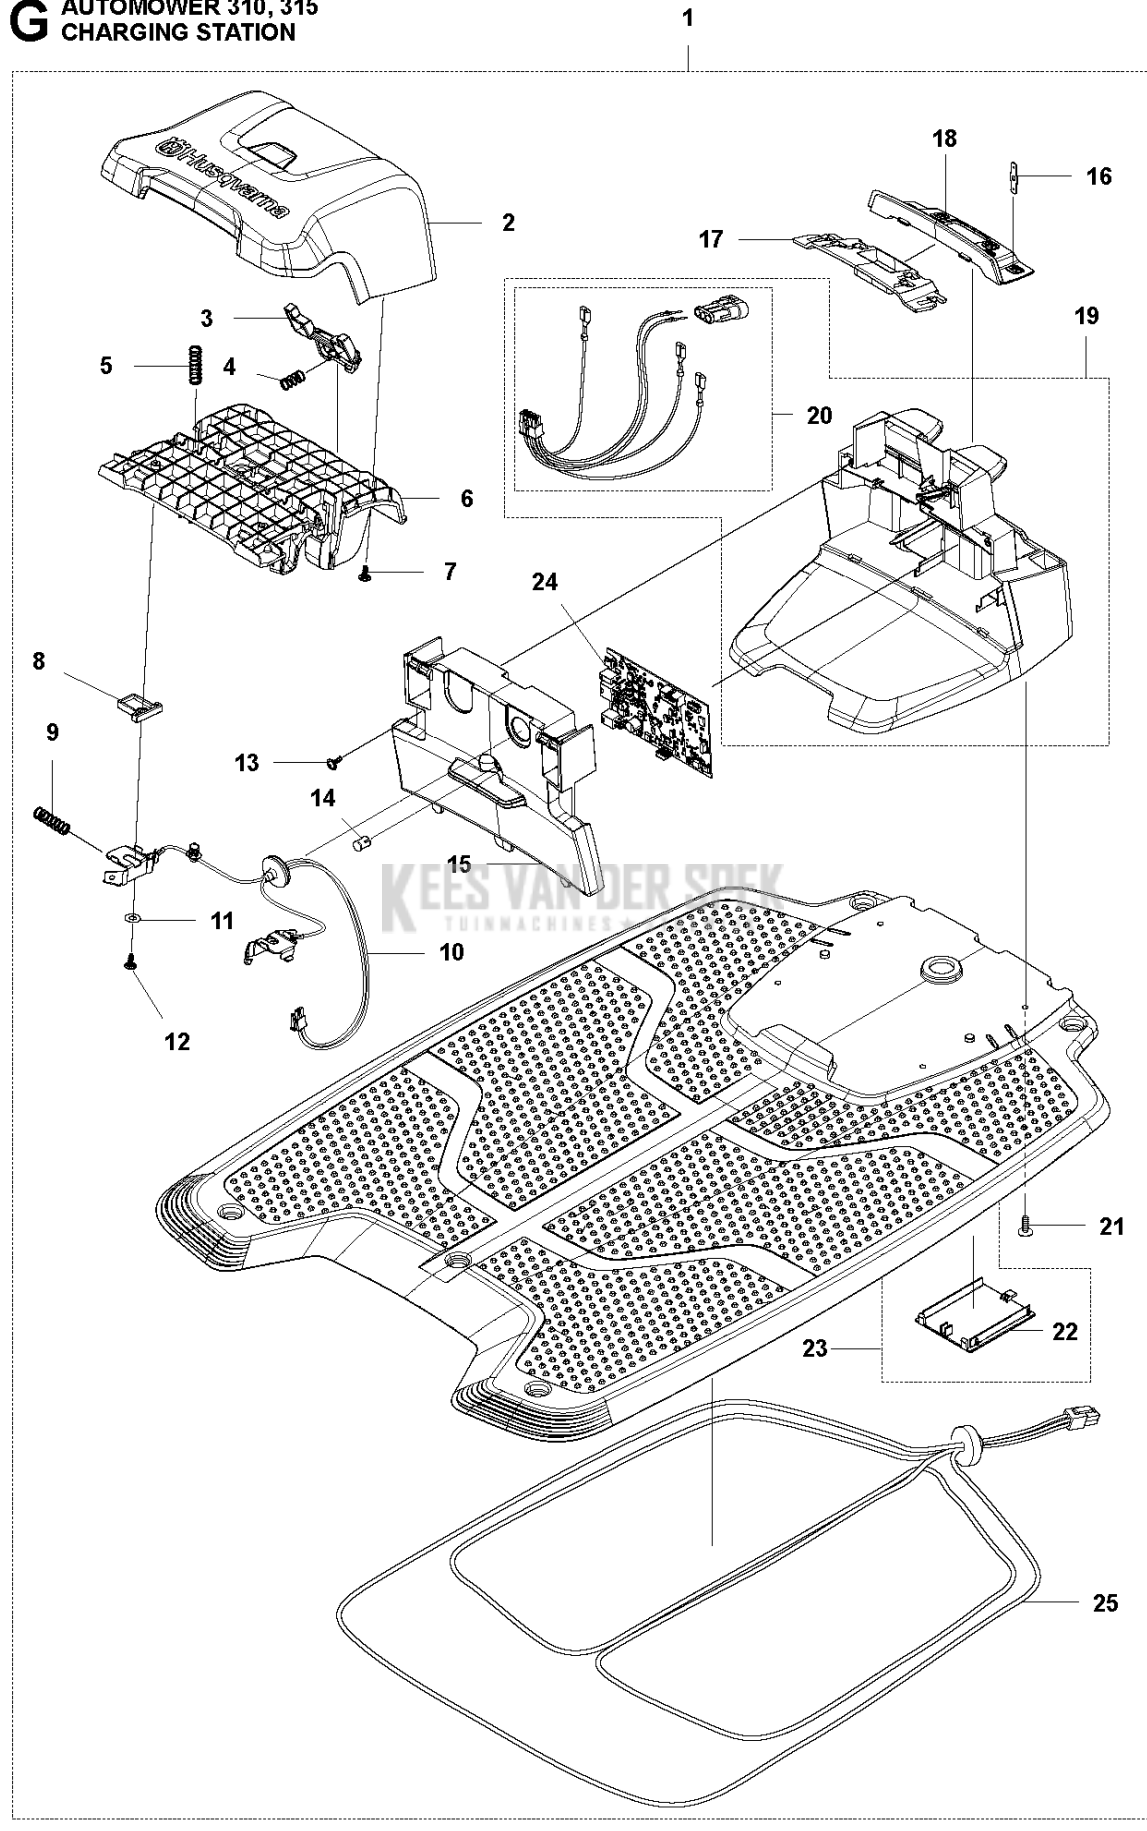

G AUTOMOWER 310, 315
CHARGING STATION

Referentie	Onderdeel nr	Omschrijving	Opmerking	Aant KIT al
1	585 16 40-02	LAADSTATION	Charging Station	1
2	585 07 11-02	KAP	Cap	1
3	579 46 24-02	KNOOP	Button - Release	1
4	574 48 70-01	VEER	Spring	1
5	580 51 14-01	VEER	Spring	2
6	579 45 80-04	FRAME	Frame	1
7	575 54 33-14	SCREW	Screw	4
8	579 46 05-01	AFSTAND	Distance	2
9	580 51 14-01	VEER	Spring	2
10	585 53 95-02	KABEL COMPL.	Loom Charging Contact	1
11	734 11 37-41	RING	Washer	2
12	575 54 33-14	SCREW	Screw	2
13	575 54 33-14	SCREW	Screw	2
14	590 21 72-01	LENS	Lens	1
15	585 07 14-01	DEKSEL	Lid	1
16	580 50 41-01	KLEM	Terminal	3
17	579 45 98-01	PAN	Panel	1
18	579 45 99-01	HOLDER	Holder	1
19	588 41 61-01	HUIS COMPL.	Housing	1
20	587 65 15-01	LOOM KIT	Loom	1
21	575 54 33-14	SCREW	Screw	4
22	585 91 93-01	DEKSEL	Cover	1
23	587 65 16-02	LAADCONTACT	Charging Plate KIT	1
24	592 90 93-02	PRINTPLAAT COMPL.	Printed Circuit ASSY	1
25	590 52 72-01	KABEL COMPL.		1 1