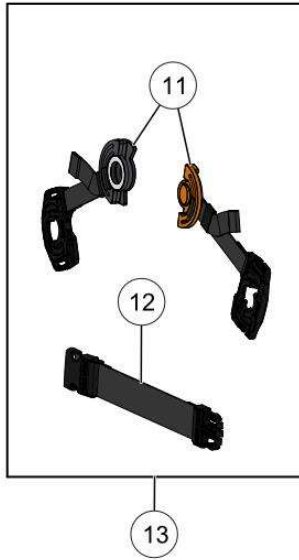

PELENC 57254 - PACK BATTERIE 1500* / 57254 - ACCU 1500 - 2021 /
HARNAIS CONFORT*

Vervangonderdelen *Medeplichtig*

56_20_008A

PELENC 57254 - PACK BATTERIE 1500* / 57254 - ACCU 1500 - 2021 /
HARNAIS CONFORT*

nr.	Artikelnumme	Beschrijving	Hoe	Opmerkingen
1	133879	KIT GESP BORSTBAND	1	
2	132293		1	
3	84446	RING FLENS WIEL 11DTS	1	
4	133660		1	
5	133878		1	
6	133880	UITGERUSTE RIEM COMFORTHARNAS	1	
8	157965	RIEMGESP ITW NEXUS DWSR-40	1	
9	138603	CLIP SNOER ARMBAND RIEM ACCU 150	1	
10	132278		1	
11	152769	ENSEMBLE SANGLE PECTORALE DRTE	1	
11	152770	ENSEMBLE SANGLE PECTORALE	1	
12	152768	RALLONGE CEINTURE VENTRALE	1	
13	152778	KIT VERLENGKABELS	1	
A	133881	KIT SCHOUDERBANDEN	1	
B	133882	KIT PLATINA COMFORTHARNAS	1	

KEES VAN DER SPEK
TUINMACHINES ★ STOLWIJK