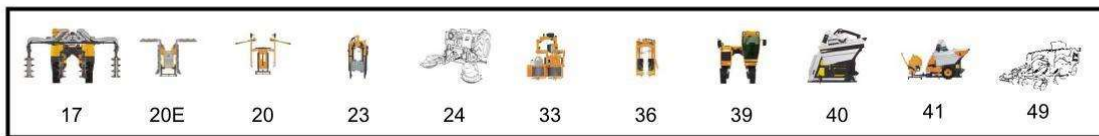

nr.	Artikelnumme	Beschrijving	Hoe	Opmerkingen
1	65602		1	KIT A
2	65603		1	KIT A
3	36375		1	KIT A
4	81767		1	KIT A
5	52005		1	KIT A
6	52004		2	KIT A
7	81765		2	KIT A
8	51978		1	
9	51980		1	
10	51999		1	
11	51982		1	
12	51983		1	
13	52000		1	
14	51992		1	
15	51993		1	
16	11665		100	
17	51996		1	
18	51995		1	
19	25351		1	
20	51997		1	
21	51998		1	
22	25254		20	
23	63978		1	
24	63980		1	
25	63979		1	
26	67806		1	
27	67808		10	
28	67807		10	
29	67804		1	
30	67796		1	
31	45451	MANNELIJKE FICHE 1.03 (0.34 MM2)	1	
32	66955	F-RUNNERM POSITTRONIC	1	
A	65604		1	
33	40752		1	
34	75685		1	

KEES VAN DER SPEK

PELENC 57254 - PACK BATTERIE 1500* / 57254 - ACCU 1500 - 2021 / KLEM
AMPEREMETER/MULTIMETER AC

Vervangonderdelen *Gereedschap & vetten*