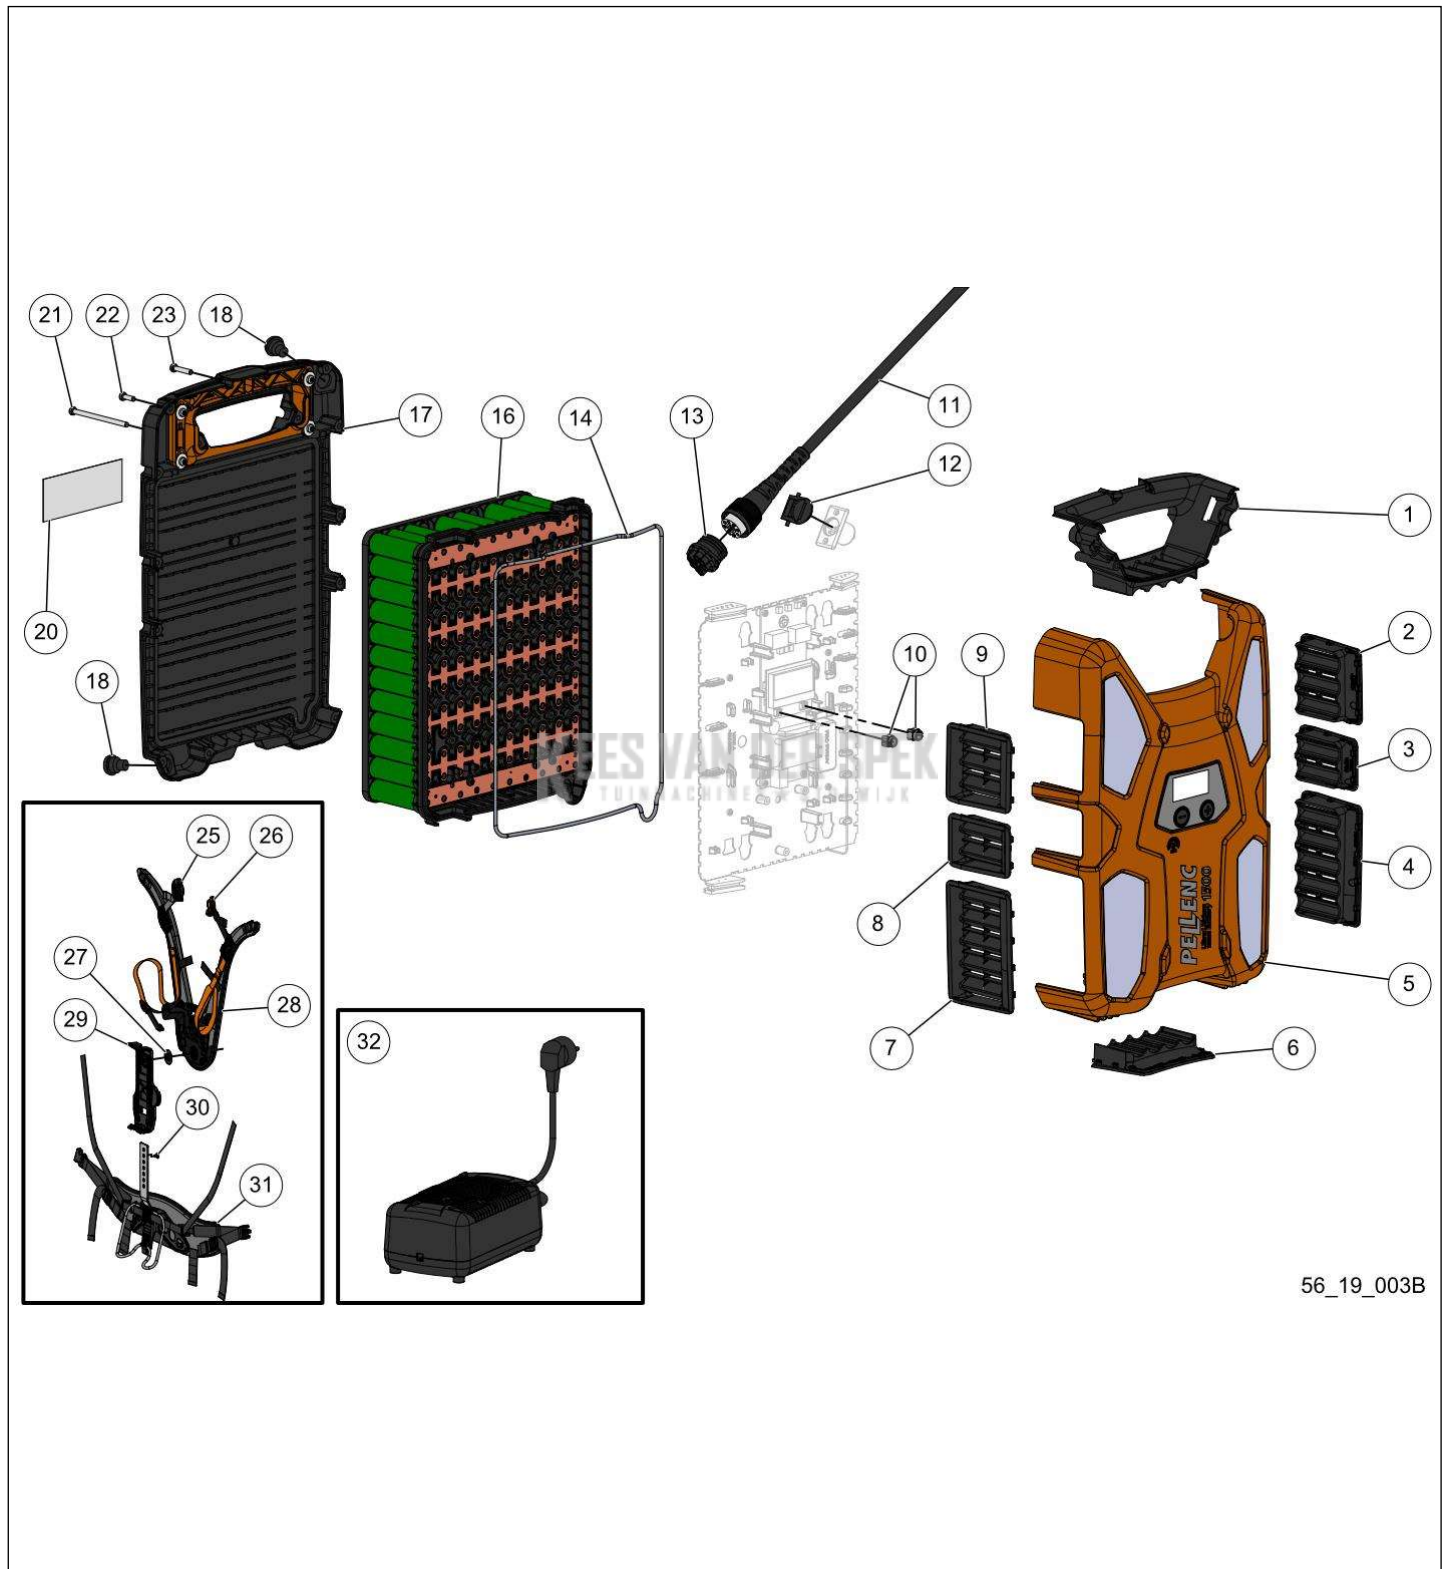

PELENC 57254 - PACK BATTERIE 1500* / 57254 - ACCU 1500 - 2021 / ACCU 1500

Vervangonderdelen *Mechanisch*

56_19_003B

nr.	Artikelnumme	Beschrijving	Hoe	Opmerkingen
1	131836		1	KIT A
2	131842		1	KIT A
3	131844		1	KIT A
4	131840		1	KIT A
5	133968	BOVENKLEP UITGERUST BATTERIJ	1	
6	131843		1	KIT A
7	131838		1	KIT A
8	131839		1	KIT A
9	131841		1	KIT A
10	133992	LOT VAN 20 STOPS KNOP ELEKTR.	1	
11	133804		1	KIT E
12	131845	KLEP VOOR LADER	1	KIT A
13	131928	AANSLUITINGSBASIS 3 KW	1	
14	131931	AFDICHTINGSRUBBER	1	
16	131856		1	
17	131848	BATTERIJBOX OND. UITGERUST	1	
18	133606	BEKABELING BP BATT 1500/1200	1	
20	131936	ZELFKL. AANDUIDING BATTERIJ 1500	1	
21	131934	LOT VAN 20 SCHROEVEN	2	
22	73848	SCHROEF DELTA PT WN5452 40X12	12	
23	131837	LOT VAN 20 DELTA PT SCHROEVEN	1	
25	133659		1	KIT B
26	133658		1	KIT B
27	84446	RING FLENS WIEL 11DTS	1	KIT C
28	133660		1	KIT C
29	133878		1	KIT D
30	132293		1	KIT C, D
31	133880	UITGERUSTE RIEM COMFORTHARNAS	1	
32	131941		1	
34	133621	KWARTSLAG DRAAIBARE GESP VOOR	1	KIT E
A	133971	KIT EVENTS ACCU 1500/1200	1	
B	133879	KIT GESP BORSTBAND	1	
C	133881	KIT SCHOUDERBANDEN	1	
D	133882	KIT PLATINA COMFORTHARNAS	1	
E	147603		1