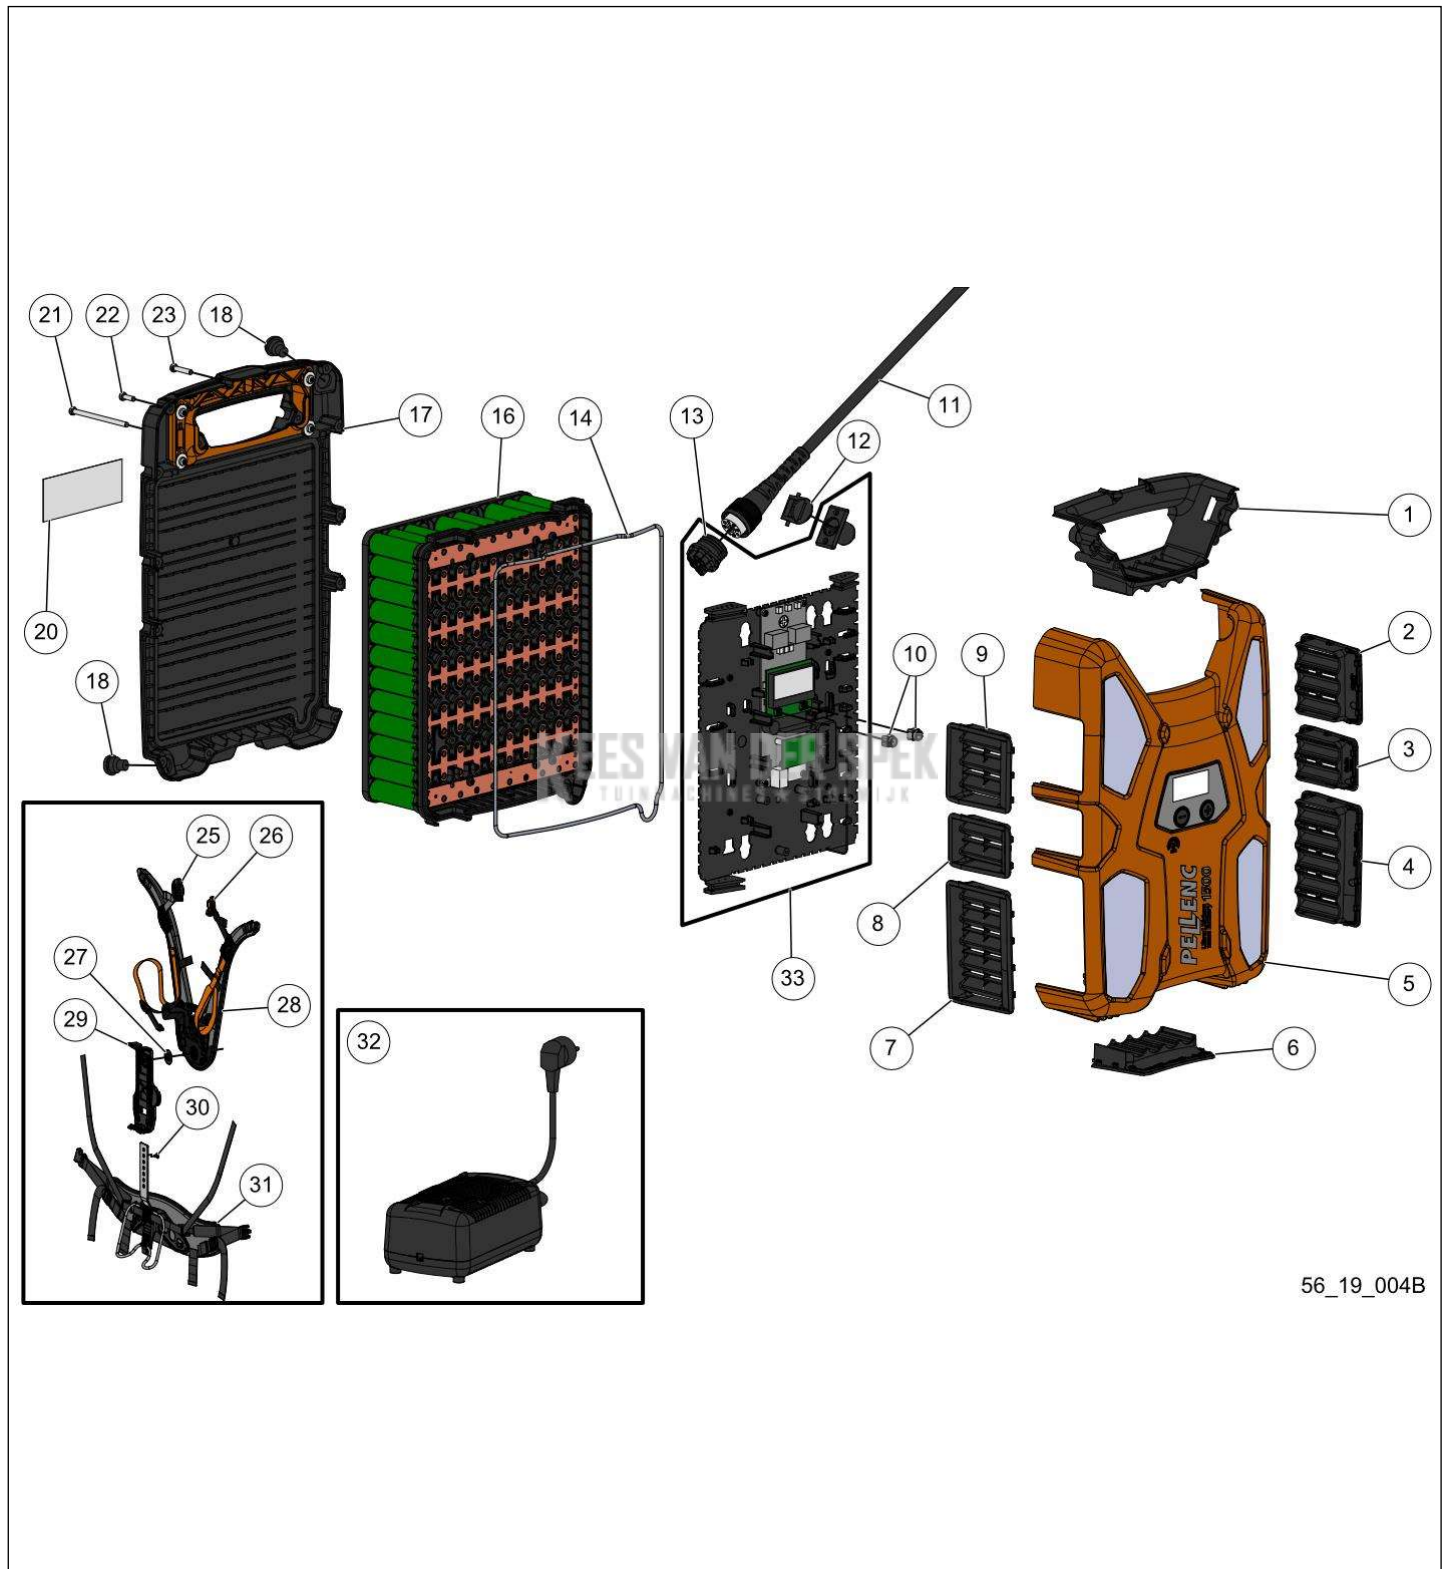

PELENC 57254 - PACK BATTERIE 1500* / 57254 - ACCU 1500 - 2021 / ACCU 1500

Vervangonderdelen *Accu - Expertniveau*

56_19_004B

nr.	Artikelnumme	Beschrijving	Hoe	Opmerkingen
1	131836		1	KIT A
2	131842		1	KIT A
3	131844		1	KIT A
4	131840		1	KIT A
5	133968	BOVENKLEP UITGERUST BATTERIJ	1	
6	131843		1	KIT A
7	131838		1	KIT A
8	131839		1	KIT A
9	131841		1	KIT A
10	133992	LOT VAN 20 STOPS KNOP ELEKTR.	1	
11	133804		1	KIT E
12	131845	KLEP VOOR LADER	1	KIT A
13	131928	AANSLUITINGSBASIS 3 KW	1	
14	131931	AFDICHTINGSRUBBER	1	
16	131856		1	
17	131848	BATTERIJBOX OND. UITGERUST	1	
18	133606	BEKABELING BP BATT 1500/1200	1	
20	131936	ZELFKL. AANDUIDING BATTERIJ 1500	1	
21	131934	LOT VAN 20 SCHROEVEN	2	
22	73848	SCHROEF DELTA PT WN5452 40X12	12	
23	131837	LOT VAN 20 DELTA PT SCHROEVEN	1	
25	133659		1	KIT B
26	133658		1	KIT B
27	84446	RING FLENS WIEL 11DTS	1	KIT C
28	133660		1	KIT C
29	133878		1	KIT D
30	132293		1	KIT C, D
31	133880	UITGERUSTE RIEM COMFORTHARNAS	1	
32	131941		1	EUR
32	136503		1	AUS / NZ
33	138056	SET KAARTEN + BEV. BATTERIJ	1	
34	133621	KWARTSLAG DRAAIBARE GESP VOOR	1	KIT E
A	133971	KIT EVENTS ACCU 1500/1200	1	
B	133879	KIT GESP BORSTBAND	1	
C	133881	KIT SCHOUDERBANDEN	1	
D	133882	KIT PLATINA COMFORTHARNAS	1	
E	147603		1