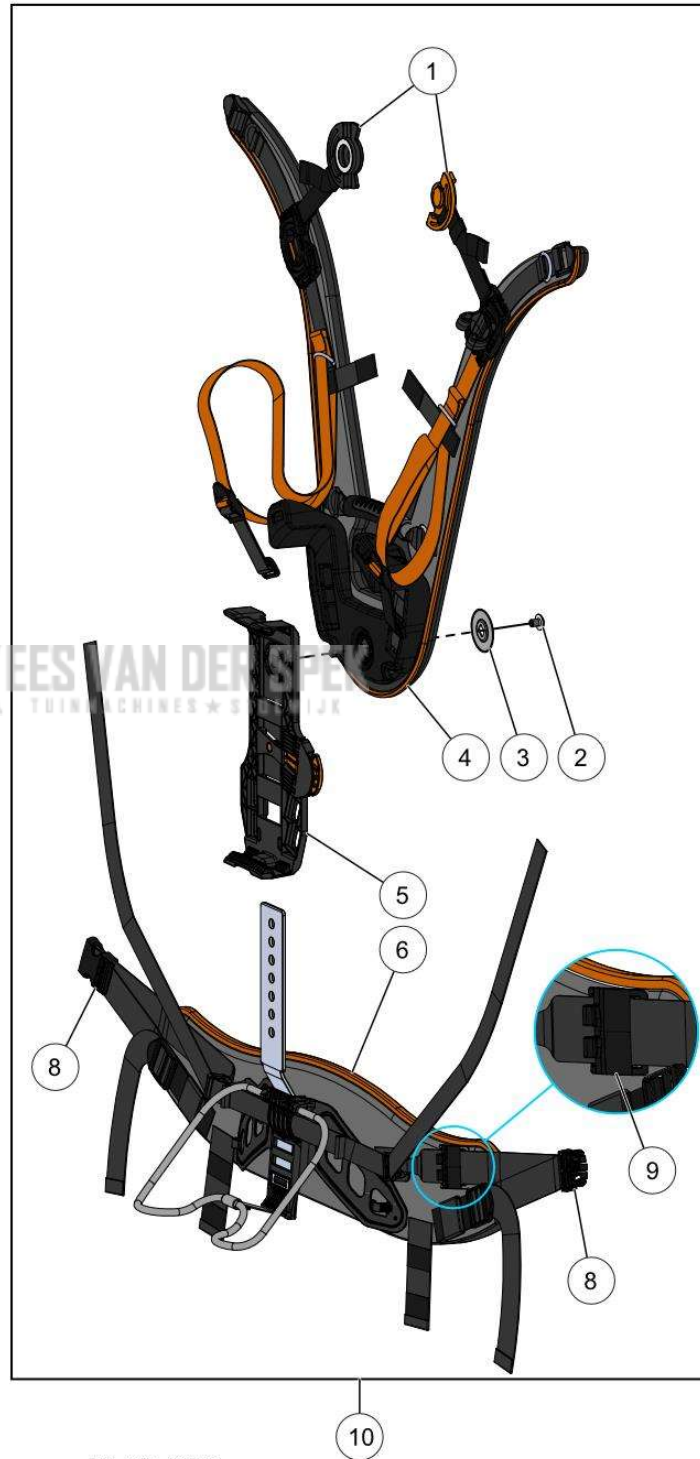

PELENC 57254 - PACK BATTERIE 1500* / 57254 - ACCU 1500 - 2021 /
HARNAIS CONFORT*

Vervangonderdelen *Medeplichtig*

56_20_008A

PELENC 57254 - PACK BATTERIE 1500* / 57254 - ACCU 1500 - 2021 /
HARNAIS CONFORT*

nr.	Artikelnumme	Beschrijving	Hoe	Opmerkingen
1	133879	KIT GESP BORSTBAND	1	
2	132293		1	
3	84446	RING FLENS WIEL 11DTS	1	
4	133660		1	
5	133878		1	
6	133880	UITGERUSTE RIEM COMFORTHARNAS	1	
8	157965	RIEMGESP ITW NEXUS DWSR-40	1	
9	138603	CLIP SNOER ARMBAND RIEM ACCU 150	1	
10	132278		1	
11	152769	ENSEMBLE SANGLE PECTORALE DRTE	1	
11	152770	ENSEMBLE SANGLE PECTORALE	1	
12	152768	RALLONGE CEINTURE VENTRALE	1	
13	152778	KIT VERLENGKABELS	1	
A	133881	KIT SCHOUDERBANDEN	1	
B	133882	KIT PLATINA COMFORTHARNAS	1	

KEES VAN DER SPEK
TUINMACHINES ★ STOLWIJK