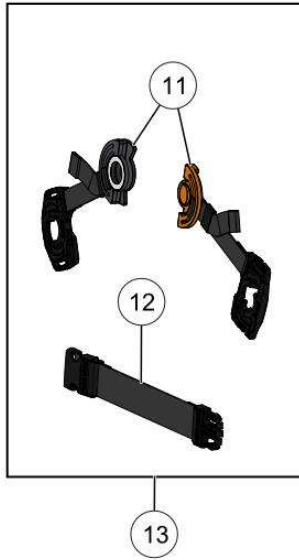

PELENC 57254 - PACK BATTERIE 1500* / 57254 - ACCU 1500 - 2020 /
HARNAIS CONFORT*

Vervangonderdelen *Medeplichtig*

56_20_008A

PELENC 57254 - PACK BATTERIE 1500* / 57254 - ACCU 1500 - 2020 /
HARNAIS CONFORT*

nr.	Artikelnumme	Beschrijving	Hoe	Opmerkingen
1	133879	KIT GESP BORSTBAND	1	
2	132293		1	
3	84446	RING FLENS WIEL 11DTS	1	
4	133660		1	
5	133878		1	
6	133880	UITGERUSTE RIEM COMFORTHARNAS	1	
8	157965	RIEMGESP ITW NEXUS DWSR-40	1	
9	138603	CLIP SNOER ARMBAND RIEM ACCU 150	1	
10	132278		1	
11	152769	ENSEMBLE SANGLE PECTORALE DRTE	1	
11	152770	ENSEMBLE SANGLE PECTORALE	1	
12	152768	RALLONGE CEINTURE VENTRALE	1	
13	152778	KIT VERLENGKABELS	1	
A	133881	KIT SCHOUDERBANDEN	1	
B	133882	KIT PLATINA COMFORTHARNAS	1	

KEES VAN DER SPEK
TUINMACHINES ★ STOLWIJK