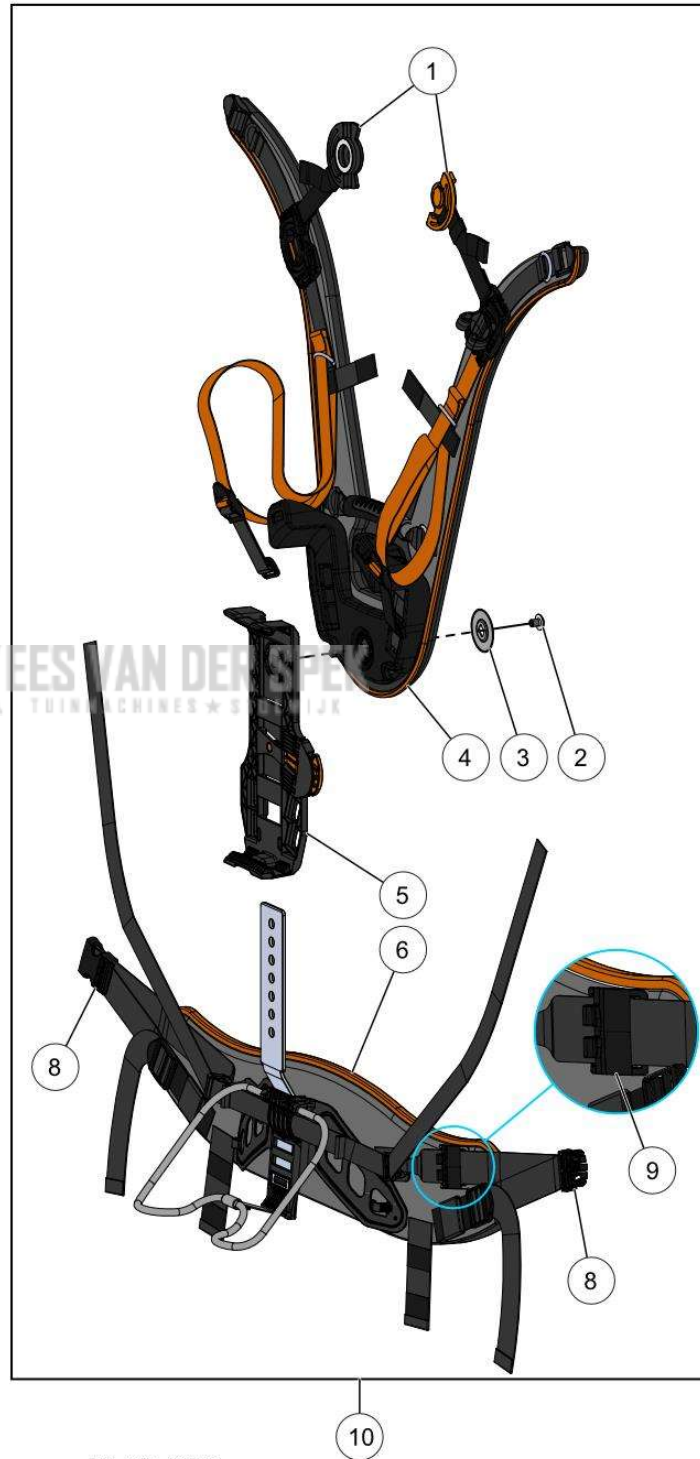

PELENC 57254 - PACK BATTERIE 1500* / 57254 - ACCU 1500 - 2020 /
HARNAIS CONFORT*

Vervangonderdelen *Medeplichtig*

56_20_008A

PELENC 57254 - PACK BATTERIE 1500* / 57254 - ACCU 1500 - 2020 /
HARNAIS CONFORT*

nr.	Artikelnumme	Beschrijving	Hoe	Opmerkingen
1	133879	KIT GESP BORSTBAND	1	
2	132293		1	
3	84446	RING FLENS WIEL 11DTS	1	
4	133660		1	
5	133878		1	
6	133880	UITGERUSTE RIEM COMFORTHARNAS	1	
8	157965	RIEMGESP ITW NEXUS DWSR-40	1	
9	138603	CLIP SNOER ARMBAND RIEM ACCU 150	1	
10	132278		1	
11	152769	ENSEMBLE SANGLE PECTORALE DRTE	1	
11	152770	ENSEMBLE SANGLE PECTORALE	1	
12	152768	RALLONGE CEINTURE VENTRALE	1	
13	152778	KIT VERLENGKABELS	1	
A	133881	KIT SCHOUDERBANDEN	1	
B	133882	KIT PLATINA COMFORTHARNAS	1	

KEES VAN DER SPEK
TUINMACHINES ★ STOLWIJK