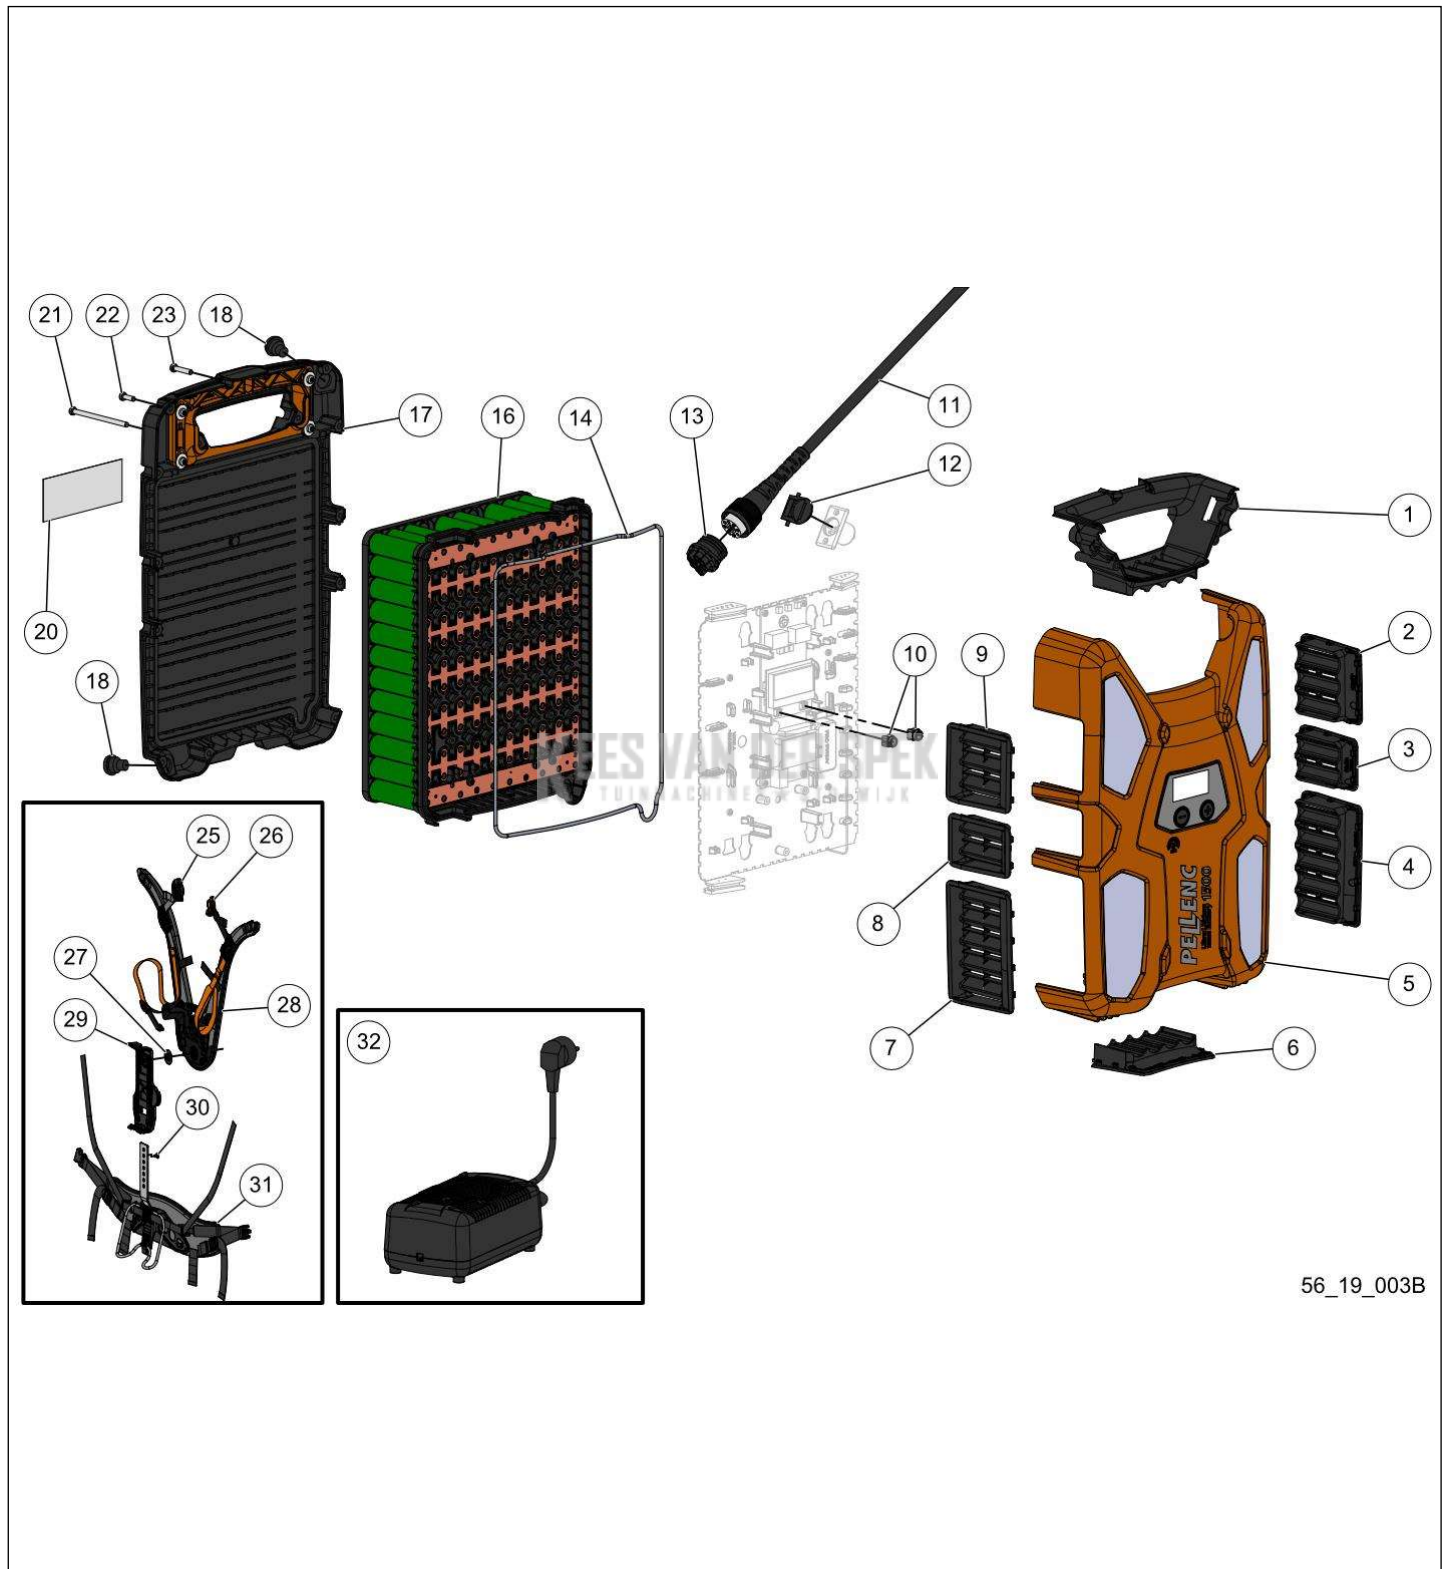

Vervangonderdelen *Mechanisch*

56\_19\_003B

nr.	Artikelnumme	Beschrijving	Hoe	Opmerkingen
1	131836		1	KIT A
2	131842		1	KIT A
3	131844		1	KIT A
4	131840		1	KIT A
5	133968	BOVENKLEP UITGERUST BATTERIJ	1	
6	131843		1	KIT A
7	131838		1	KIT A
8	131839		1	KIT A
9	131841		1	KIT A
10	133992	LOT VAN 20 STOPS KNOP ELEKTR.	1	
11	133804		1	KIT E
12	131845	KLEP VOOR LADER	1	KIT A
13	131928	AANSLUITINGSBASIS 3 KW	1	
14	131931	AFDICHTINGSRUBBER	1	
16	131856		1	
17	131848	BATTERIJBOX OND. UITGERUST	1	
18	133606	BEKABELING BP BATT 1500/1200	1	
20	131936	ZELFKL. AANDUIDING BATTERIJ 1500	1	
21	131934	LOT VAN 20 SCHROEVEN	2	
22	73848	SCHROEF DELTA PT WN5452 40X12	12	
23	131837	LOT VAN 20 DELTA PT SCHROEVEN	1	
25	133659		1	KIT B
26	133658		1	KIT B
27	84446	RING FLENS WIEL 11DTS	1	KIT C
28	133660		1	KIT C
29	133878		1	KIT D
30	132293		1	KIT C, D
31	133880	UITGERUSTE RIEM COMFORTHARNAS	1	
32	131941		1	
34	133621	KWARTSLAG DRAAIBARE GESP VOOR	1	KIT E
A	133971	KIT EVENTS ACCU 1500/1200	1	
B	133879	KIT GESP BORSTBAND	1	
C	133881	KIT SCHOUDERBANDEN	1	
D	133882	KIT PLATINA COMFORTHARNAS	1	
E	147603		1	