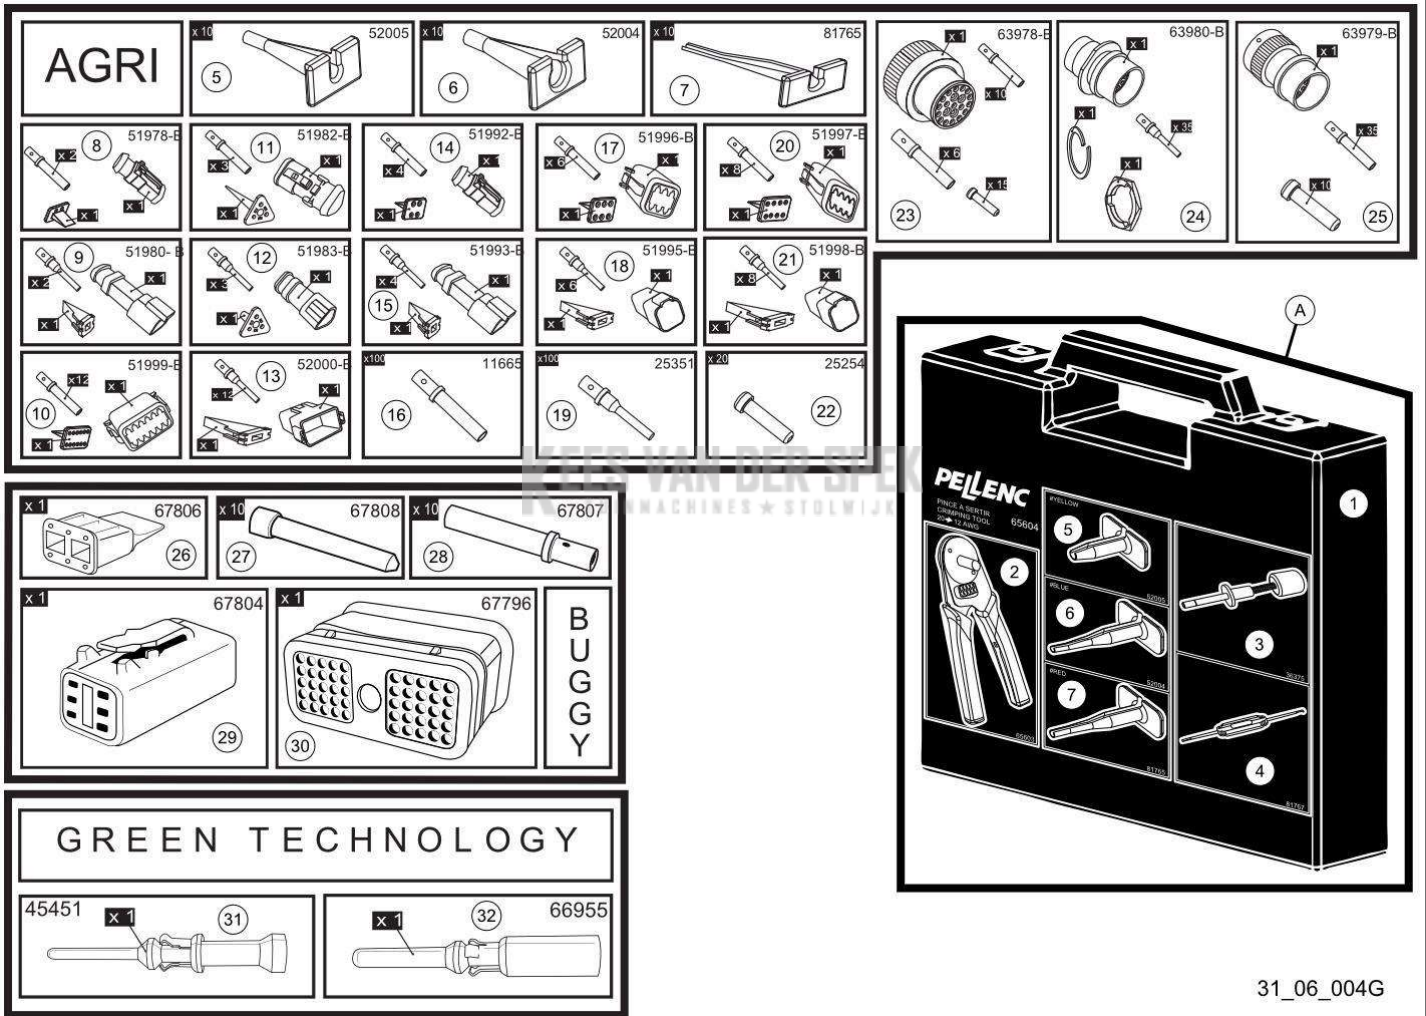

Vervangonderdelen Gereedschap & vetten

31_06_004G

nr.	Artikelnumme	Beschrijving	Hoe	Opmerkingen
1	65602		1	KIT A
2	65603		1	KIT A
3	36375		1	KIT A
4	81767		1	KIT A
5	52005		1	KIT A
6	52004		2	KIT A
7	81765		2	KIT A
8	51978		1	
9	51980		1	
10	51999		1	
11	51982		1	
12	51983		1	
13	52000		1	
14	51992		1	
15	51993		1	
16	11665		100	
17	51996		1	
18	51995		1	
19	25351		1	
20	51997		1	
21	51998		1	
22	25254		20	
23	63978		1	
24	63980		1	
25	63979		1	
26	67806		1	
27	67808		10	
28	67807		10	
29	67804		1	
30	67796		1	
31	45451	MANNELIJKE FICHE 1.03 (0.34 MM2)	1	
32	66955	F-RUNNERM POSITTRONIC	1	
A	65604		1	
33	40752		1	
34	75685		1	

KEES VAN DER SPEK