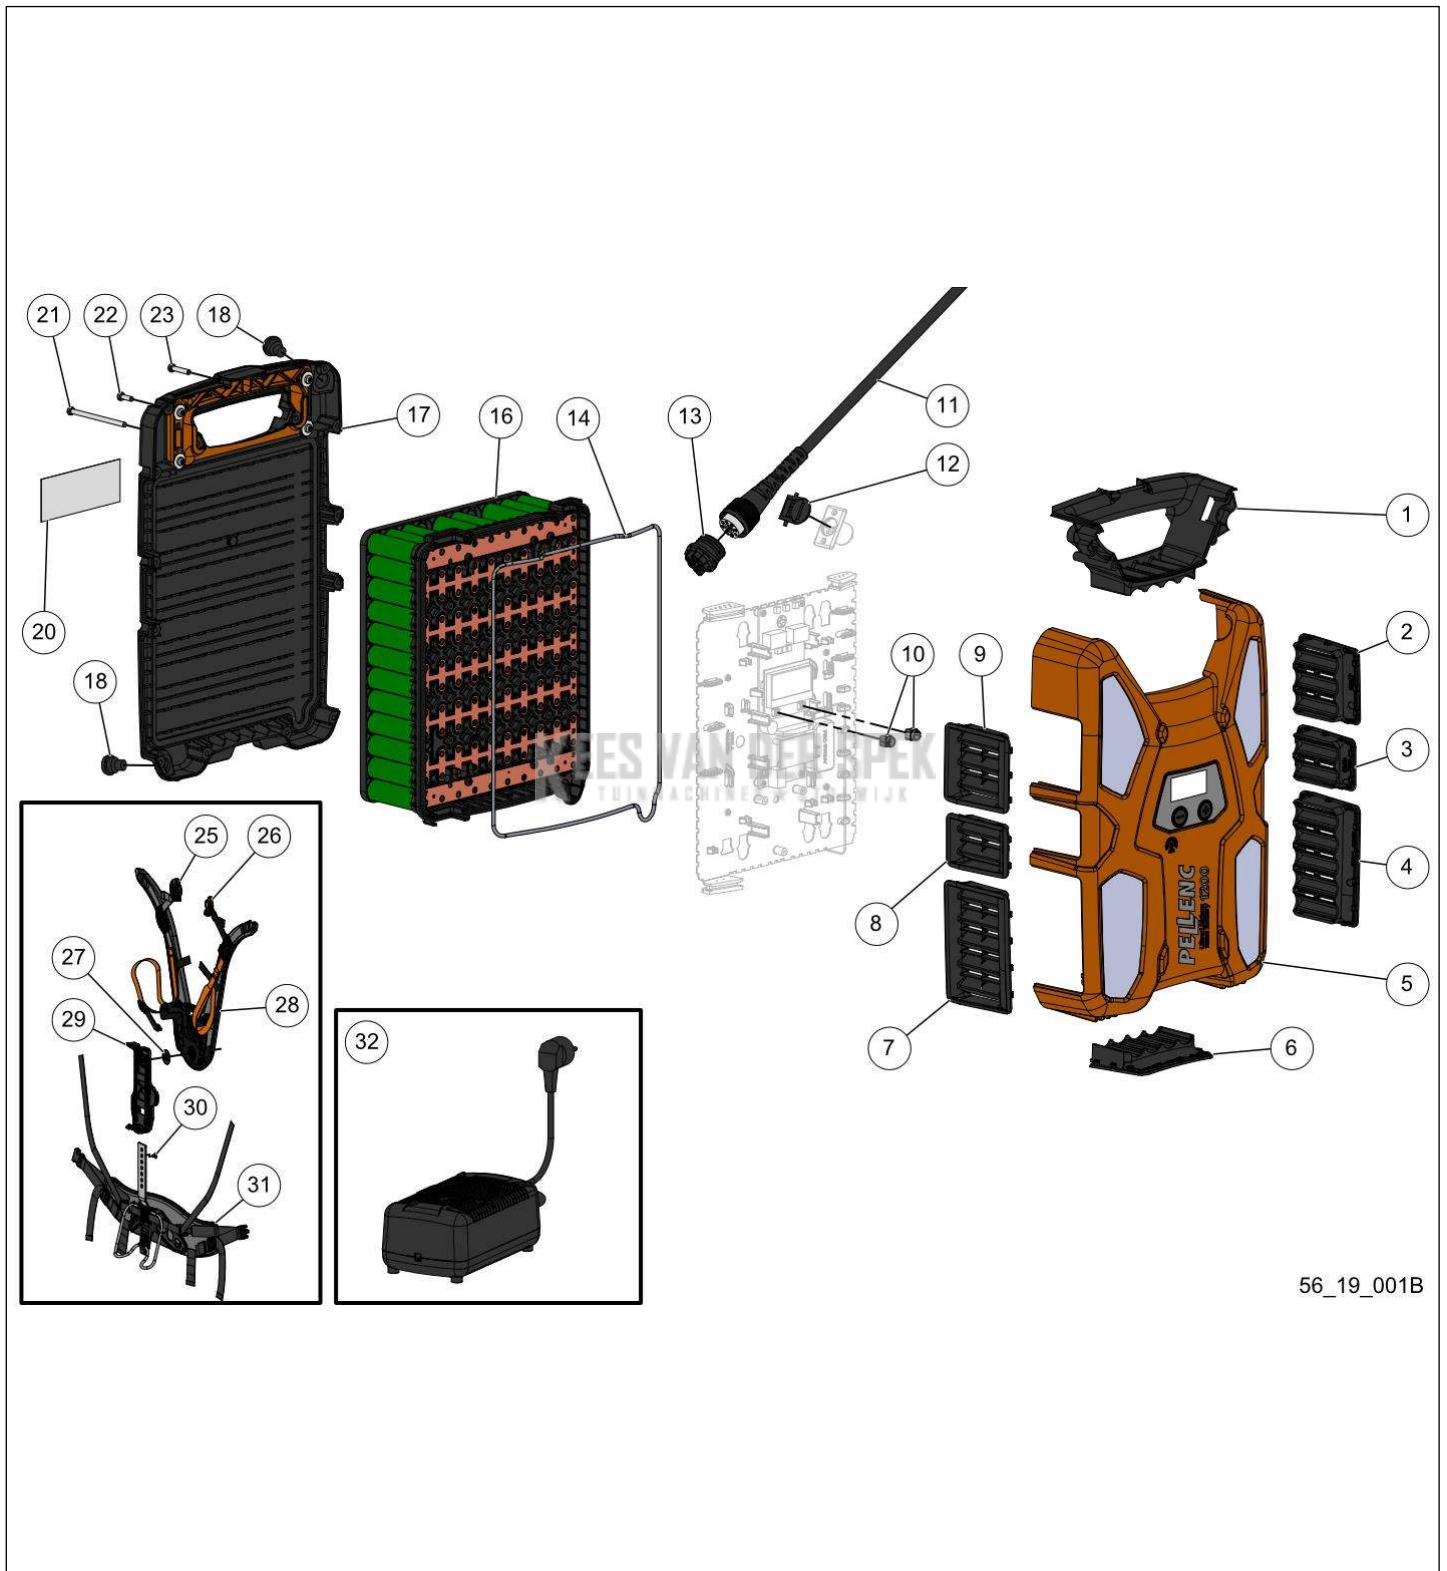

Vervangonderdelen *Mechanisch*

56\_19\_001B

nr.	Artikelnumme	Beschrijving	Hoe	Opmerkingen
1	131836		1	KIT A
2	131842		1	KIT A
3	131844		1	KIT A
4	131840		1	KIT A
5	133969	BOVENKLEP UITGERUST BATTERIJ	1	
6	131843		1	KIT A
7	131838		1	KIT A
8	131839		1	KIT A
9	131841		1	KIT A
10	133992	LOT VAN 20 STOPS KNOP ELEKTR.	1	
11	133804		1	KIT E
12	131845	KLEP VOOR LADER	1	KIT A
13	131928	AANSLUITINGSBASIS 3 KW	1	
14	131931	AFDICHTINGSRUBBER	1	
16	133441		1	
17	131848	BATTERIJBOX OND. UITGERUST	1	
18	133606	BEKABELING BP BATT 1500/1200	2	
20	133450	STICKER AANDUIDING BATTERIJ 1200	1	
21	131934	LOT VAN 20 SCHROEVEN	2	
22	73848	SCHROEF DELTA PT WN5452 40X12	12	
23	131837	LOT VAN 20 DELTA PT SCHROEVEN	1	
25	133659		1	KIT B
26	133658		1	KIT B
27	84446	RING FLENS WIEL 11DTS	1	KIT C
28	133660		1	KIT C
29	133878		1	KIT D
30	132293		1	KIT C, D
31	133880	UITGERUSTE RIEM COMFORTHARNAS	1	
32	131941		1	EUR
32	136503		1	AUS / NZ
33	133621	KWARTSLAG DRAAIBARE GESP VOOR	1	KIT E
A	133971	KIT EVENTS ACCU 1500/1200	1	
B	133879	KIT GESP BORSTBAND	1	
C	133881	KIT SCHOUDERBANDEN	1	
D	133882	KIT PLATINA COMFORTHARNAS	1	
E	147603		1	