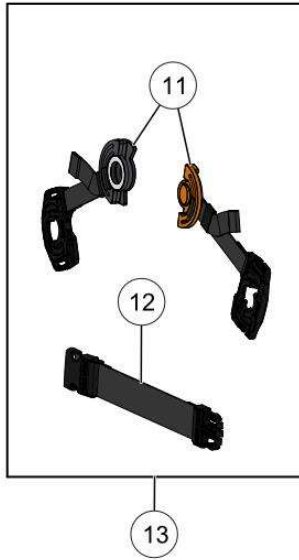

PELENC 57253 - PACK BATTERIE 1200* / 57253 - ACCU 1200 - 2021 /
HARNAIS CONFORT*

Vervangonderdelen *Medeplichtig*

56_20_008A

PELENC 57253 - PACK BATTERIE 1200* / 57253 - ACCU 1200 - 2021 /
HARNAIS CONFORT*

nr.	Artikelnumme	Beschrijving	Hoe	Opmerkingen
1	133879	KIT GESP BORSTBAND	1	
2	132293		1	
3	84446	RING FLENS WIEL 11DTS	1	
4	133660		1	
5	133878		1	
6	133880	UITGERUSTE RIEM COMFORTHARNAS	1	
8	157965	RIEMGESP ITW NEXUS DWSR-40	1	
9	138603	CLIP SNOER ARMBAND RIEM ACCU 150	1	
10	132278		1	
11	152769	ENSEMBLE SANGLE PECTORALE DRTE	1	
11	152770	ENSEMBLE SANGLE PECTORALE	1	
12	152768	RALLONGE CEINTURE VENTRALE	1	
13	152778	KIT VERLENGKABELS	1	
A	133881	KIT SCHOUDERBANDEN	1	
B	133882	KIT PLATINA COMFORTHARNAS	1	

KEES VAN DER SPEK
TUINMACHINES ★ STOLWIJK