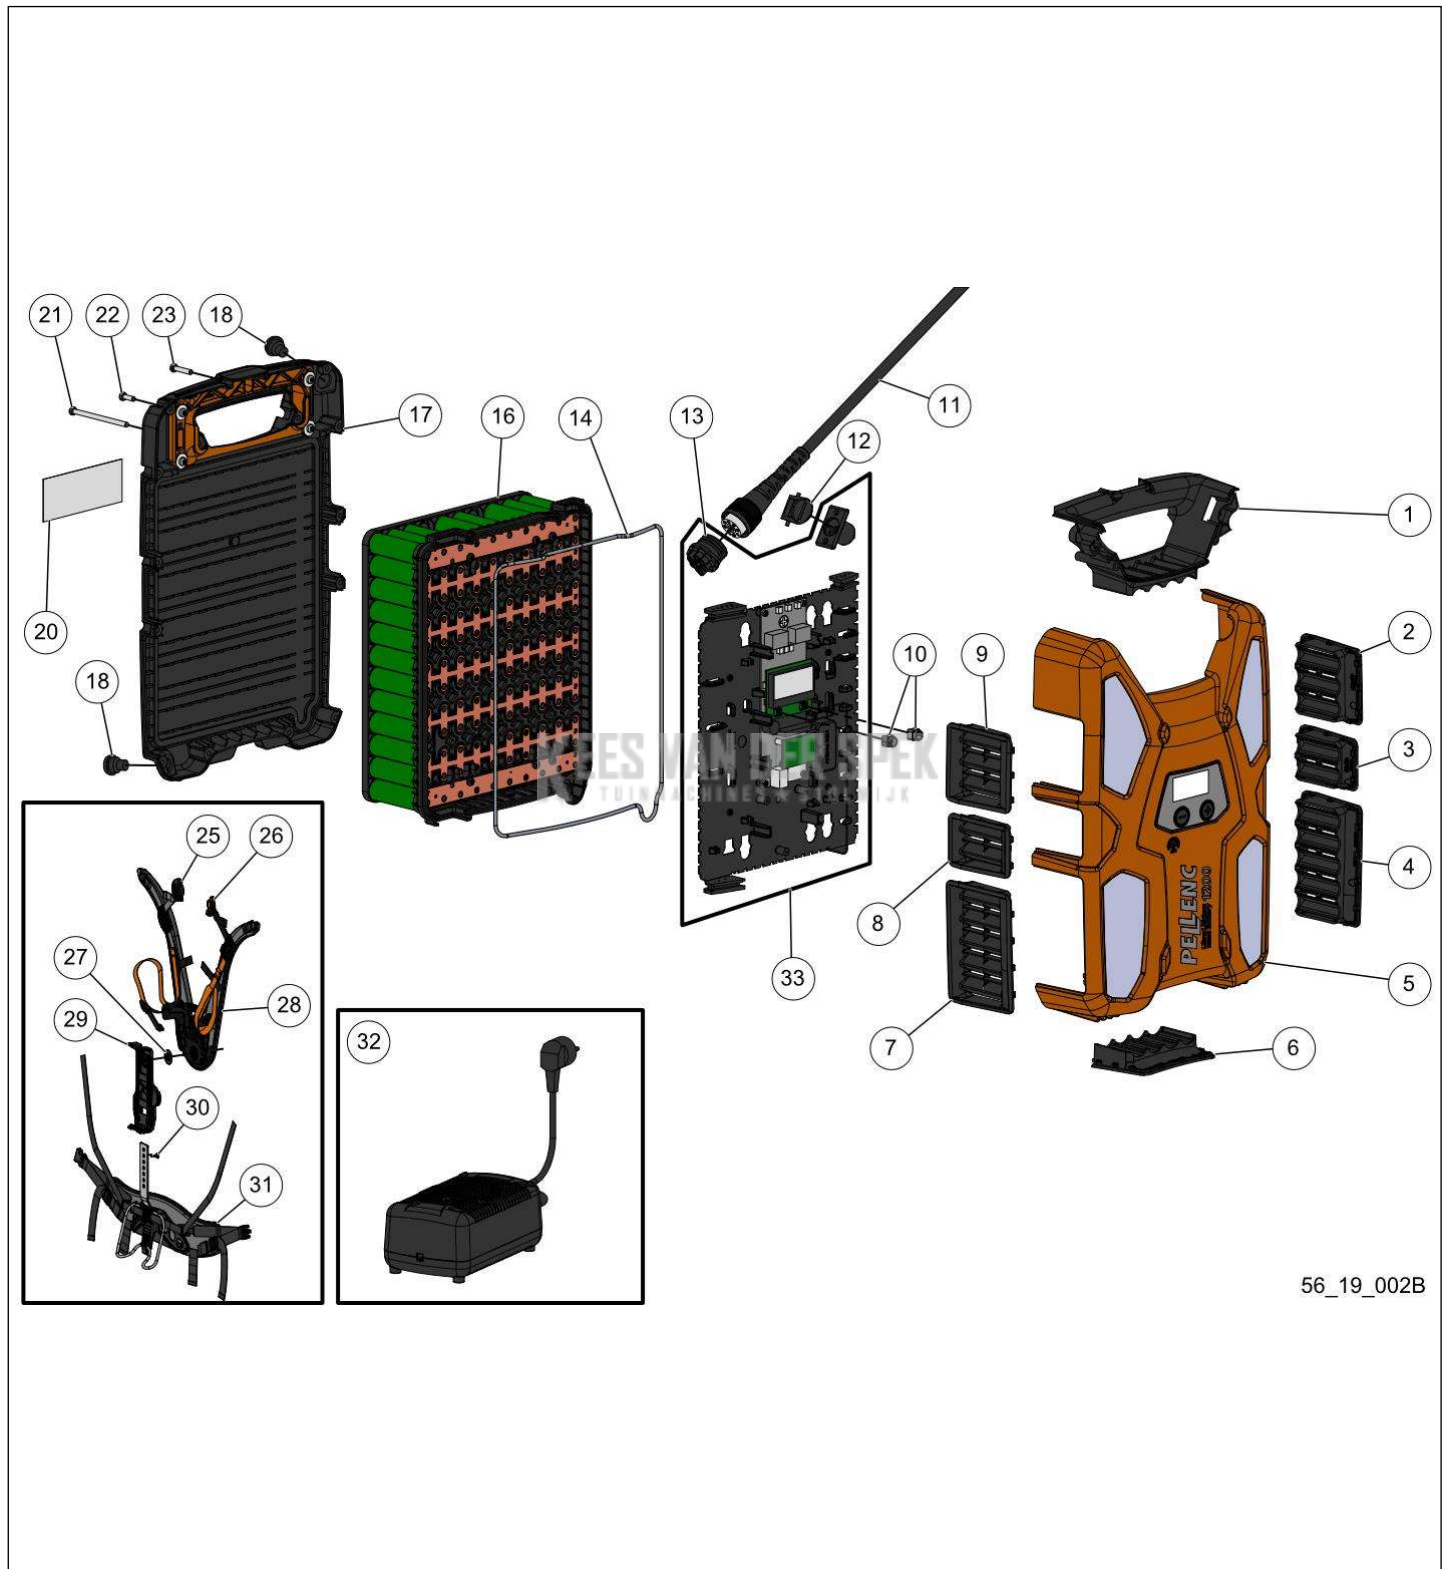

PELENC 57253 - PACK BATTERIE 1200* / 57253 - ACCU 1200 - 2021 / ACCU 1200

Vervangonderdelen *Accu - Expertniveau*

56_19_002B

nr.	Artikelnumme	Beschrijving	Hoe	Opmerkingen
1	131836		1	KIT A
2	131842		1	KIT A
3	131844		1	KIT A
4	131840		1	KIT A
5	133969	BOVENKLEP UITGERUST BATTERIJ	1	
6	131843		1	KIT A
7	131838		1	KIT A
8	131839		1	KIT A
9	131841		1	KIT A
10	133992	LOT VAN 20 STOPS KNOP ELEKTR.	1	
11	133804		1	KIT E
12	131845	KLEP VOOR LADER	1	KIT A
13	131928	AANSLUITINGSBASIS 3 KW	1	
14	131931	AFDICHTINGSRUBBER	1	
16	133441		1	
17	131848	BATTERIJBOX OND. UITGERUST	1	
18	133606	BEKABELING BP BATT 1500/1200	2	
20	133450	STICKER AANDUIDING BATTERIJ 1200	1	
21	131934	LOT VAN 20 SCHROEVEN	2	
22	73848	SCHROEF DELTA PT WN5452 40X12	12	
23	131837	LOT VAN 20 DELTA PT SCHROEVEN	1	
25	133659		1	KIT B
26	133658		1	KIT B
27	84446	RING FLENS WIEL 11DTS	1	KIT C
28	133660		1	KIT C
29	133878		1	KIT D
30	132293		1	KIT C, D
31	133880	UITGERUSTE RIEM COMFORTHARNAS	1	
32	131941		1	EUR
32	136503		1	AUS / NZ
33	138056	SET KAARTEN + BEV. BATTERIJ	1	
34	133621	KWARTSLAG DRAAIBARE GESP VOOR	1	KIT E
A	133971	KIT EVENTS ACCU 1500/1200	1	
B	133879	KIT GESP BORSTBAND	1	
C	133881	KIT SCHOUDERBANDEN	1	
D	133882	KIT PLATINA COMFORTHARNAS	1	
E	147603		1