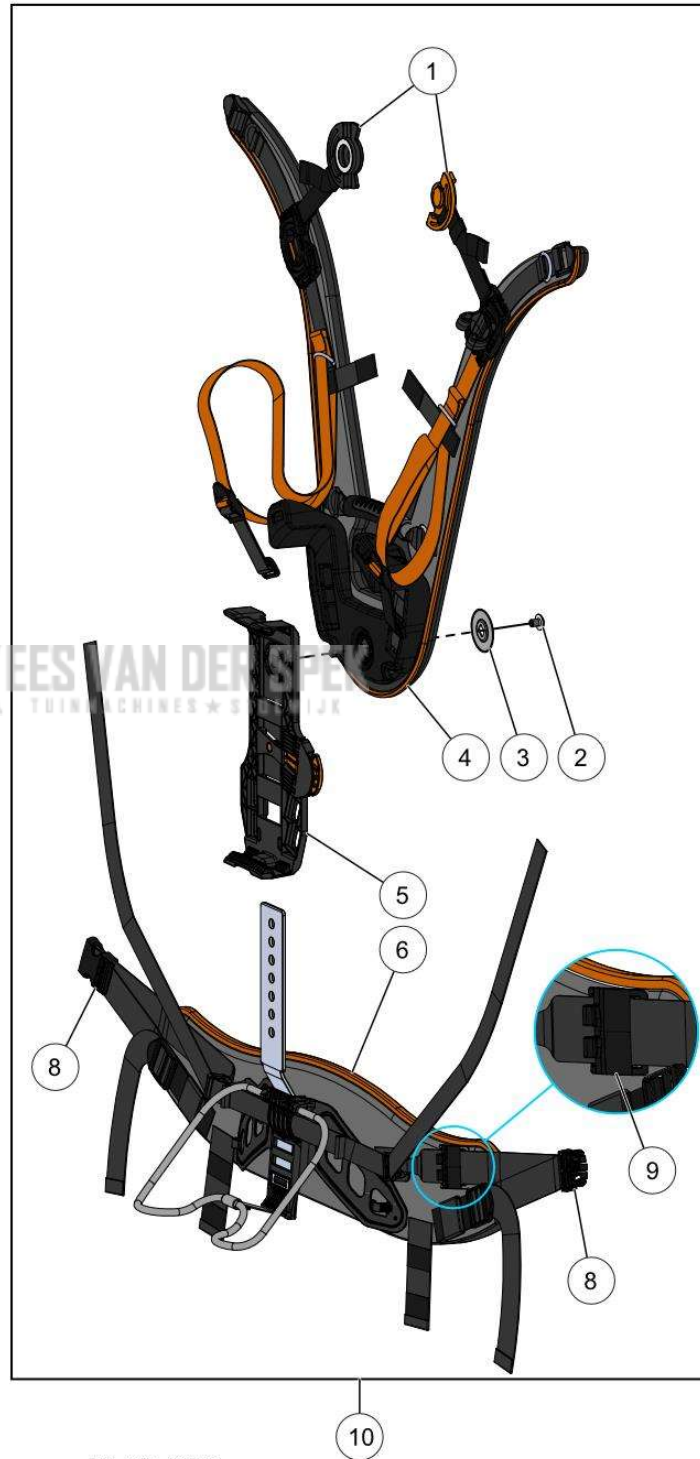

PELENC 57253 - PACK BATTERIE 1200* / 57253 - ACCU 1200 - 2021 /
HARNAIS CONFORT*

Vervangonderdelen *Medeplichtig*

56_20_008A

PELENC 57253 - PACK BATTERIE 1200* / 57253 - ACCU 1200 - 2021 /
HARNAIS CONFORT*

nr.	Artikelnumme	Beschrijving	Hoe	Opmerkingen
1	133879	KIT GESP BORSTBAND	1	
2	132293		1	
3	84446	RING FLENS WIEL 11DTS	1	
4	133660		1	
5	133878		1	
6	133880	UITGERUSTE RIEM COMFORTHARNAS	1	
8	157965	RIEMGESP ITW NEXUS DWSR-40	1	
9	138603	CLIP SNOER ARMBAND RIEM ACCU 150	1	
10	132278		1	
11	152769	ENSEMBLE SANGLE PECTORALE DRTE	1	
11	152770	ENSEMBLE SANGLE PECTORALE	1	
12	152768	RALLONGE CEINTURE VENTRALE	1	
13	152778	KIT VERLENGKABELS	1	
A	133881	KIT SCHOUDERBANDEN	1	
B	133882	KIT PLATINA COMFORTHARNAS	1	

KEES VAN DER SPEK
TUINMACHINES ★ STOLWIJK