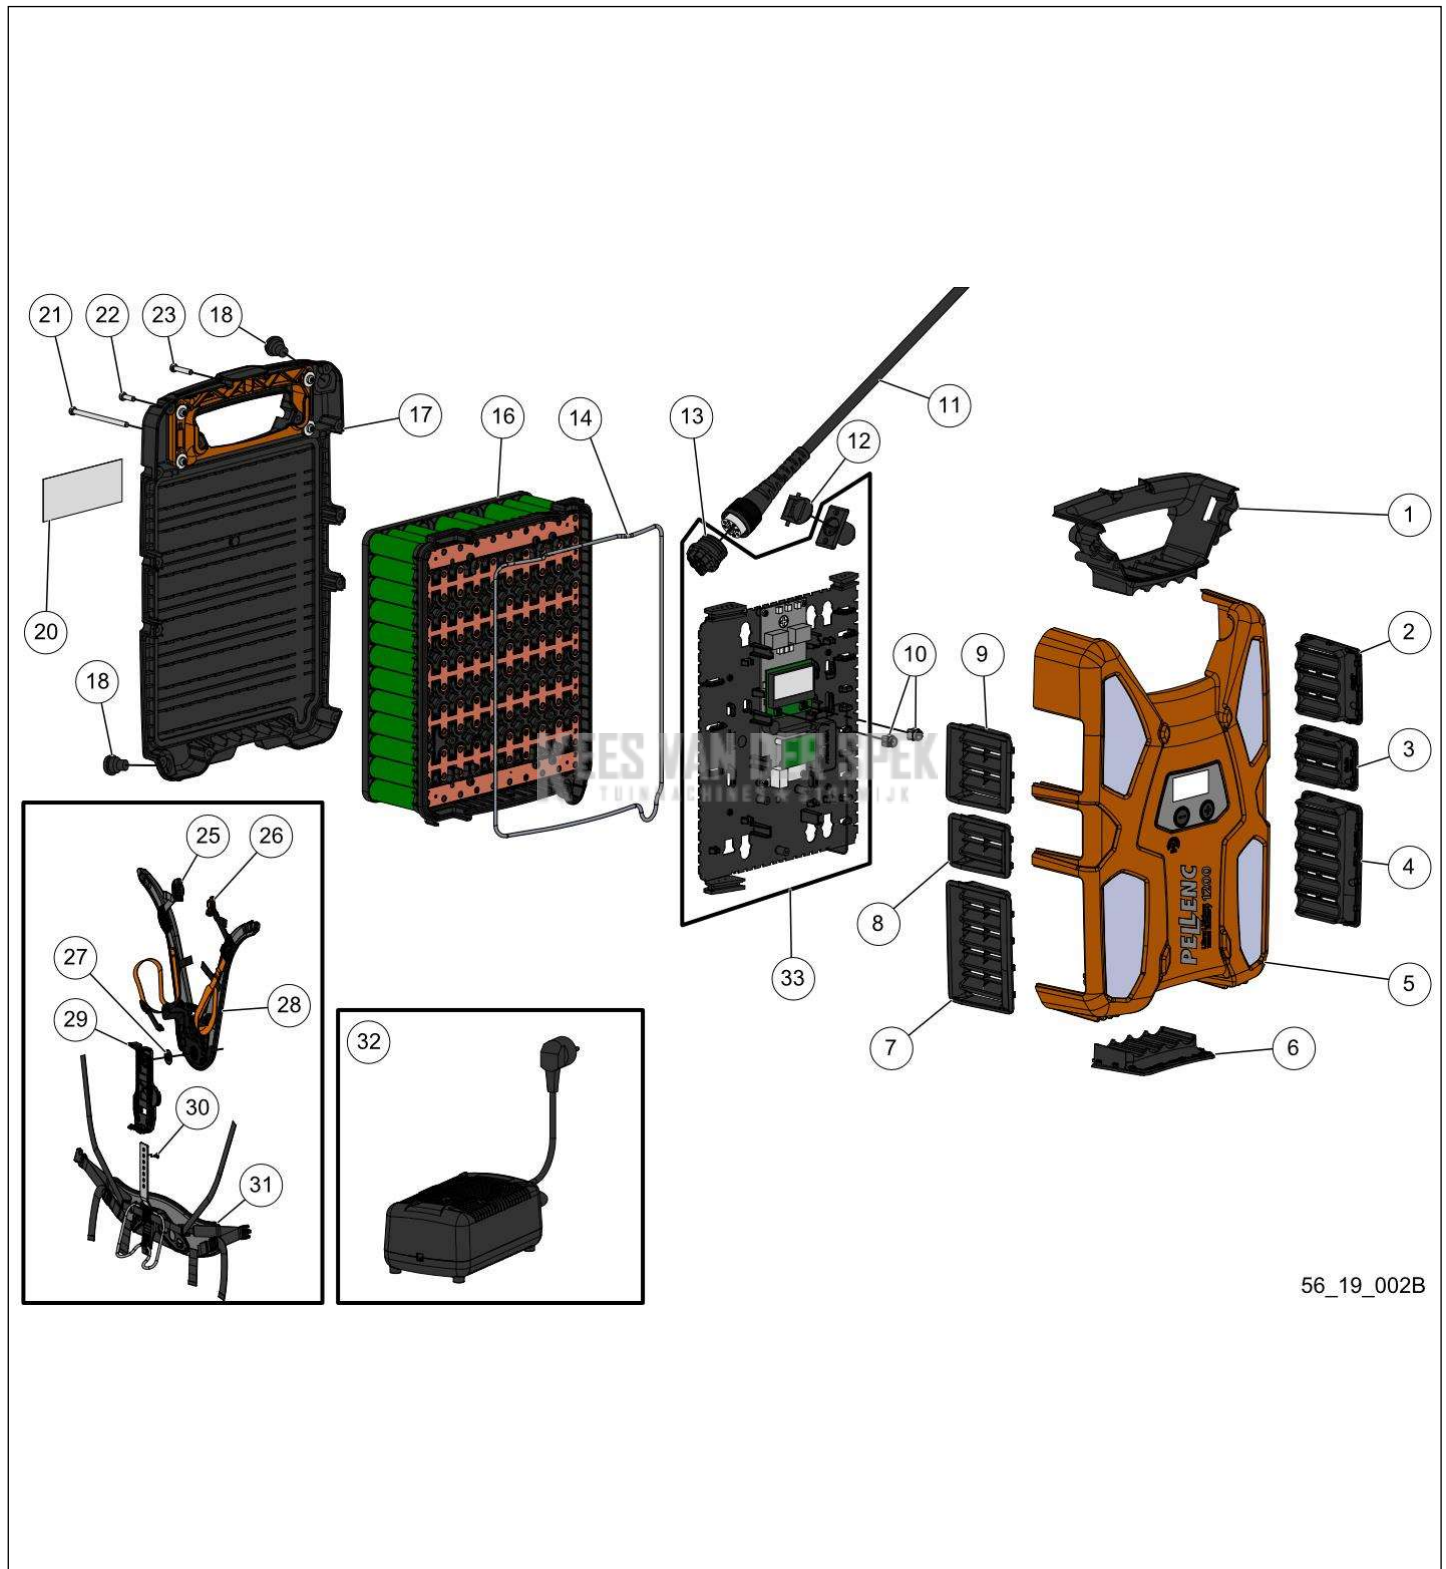

PELENC 57253 - PACK BATTERIE 1200* / 57253 - ACCU 1200 - 2020 / ACCU 1200

Vervangonderdelen *Accu - Expertniveau*

56_19_002B

nr.	Artikelnumme	Beschrijving	Hoe	Opmerkingen
1	131836		1	KIT A
2	131842		1	KIT A
3	131844		1	KIT A
4	131840		1	KIT A
5	133969	BOVENKLEP UITGERUST BATTERIJ	1	
6	131843		1	KIT A
7	131838		1	KIT A
8	131839		1	KIT A
9	131841		1	KIT A
10	133992	LOT VAN 20 STOPS KNOP ELEKTR.	1	
11	133804		1	KIT E
12	131845	KLEP VOOR LADER	1	KIT A
13	131928	AANSLUITINGSBASIS 3 KW	1	
14	131931	AFDICHTINGSRUBBER	1	
16	133441		1	
17	131848	BATTERIJBOX OND. UITGERUST	1	
18	133606	BEKABELING BP BATT 1500/1200	2	
20	133450	STICKER AANDUIDING BATTERIJ 1200	1	
21	131934	LOT VAN 20 SCHROEVEN	2	
22	73848	SCHROEF DELTA PT WN5452 40X12	12	
23	131837	LOT VAN 20 DELTA PT SCHROEVEN	1	
25	133659		1	KIT B
26	133658		1	KIT B
27	84446	RING FLENS WIEL 11DTS	1	KIT C
28	133660		1	KIT C
29	133878		1	KIT D
30	132293		1	KIT C, D
31	133880	UITGERUSTE RIEM COMFORTHARNAS	1	
32	131941		1	EUR
32	136503		1	AUS / NZ
33	138056	SET KAARTEN + BEV. BATTERIJ	1	
34	133621	KWARTSLAG DRAAIBARE GESP VOOR	1	KIT E
A	133971	KIT EVENTS ACCU 1500/1200	1	
B	133879	KIT GESP BORSTBAND	1	
C	133881	KIT SCHOUDERBANDEN	1	
D	133882	KIT PLATINA COMFORTHARNAS	1	
E	147603		1