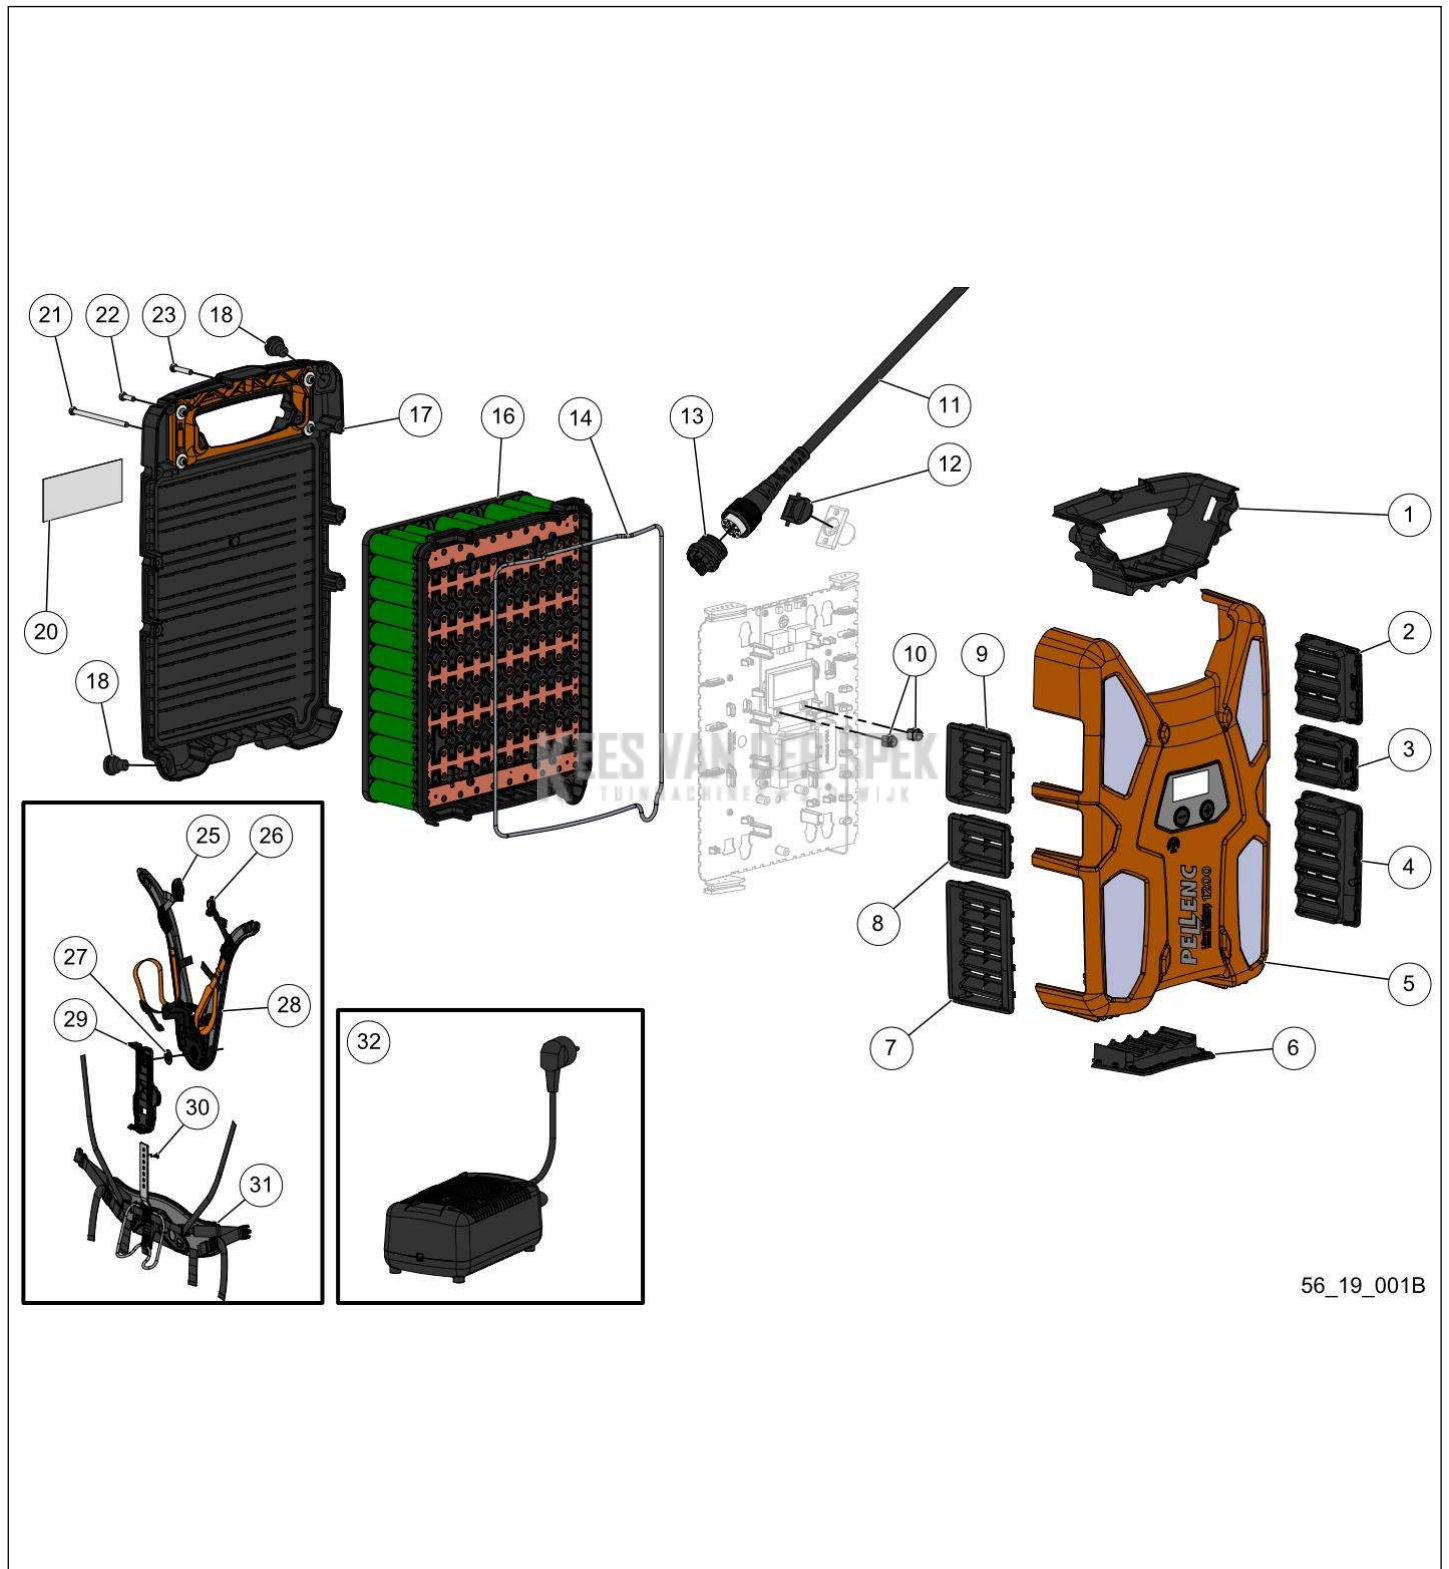

PELENC 57253 - PACK BATTERIE 1200* / 57253 - ACCU 1200 - 2020 / ACCU 1200

Vervangonderdelen *Mechanisch*

56_19_001B

nr.	Artikelnumme	Beschrijving	Hoe	Opmerkingen
1	131836		1	KIT A
2	131842		1	KIT A
3	131844		1	KIT A
4	131840		1	KIT A
5	133969	BOVENKLEP UITGERUST BATTERIJ	1	
6	131843		1	KIT A
7	131838		1	KIT A
8	131839		1	KIT A
9	131841		1	KIT A
10	133992	LOT VAN 20 STOPS KNOP ELEKTR.	1	
11	133804		1	KIT E
12	131845	KLEP VOOR LADER	1	KIT A
13	131928	AANSLUITINGSBASIS 3 KW	1	
14	131931	AFDICHTINGSRUBBER	1	
16	133441		1	
17	131848	BATTERIJBOX OND. UITGERUST	1	
18	133606	BEKABELING BP BATT 1500/1200	2	
20	133450	STICKER AANDUIDING BATTERIJ 1200	1	
21	131934	LOT VAN 20 SCHROEVEN	2	
22	73848	SCHROEF DELTA PT WN5452 40X12	12	
23	131837	LOT VAN 20 DELTA PT SCHROEVEN	1	
25	133659		1	KIT B
26	133658		1	KIT B
27	84446	RING FLENS WIEL 11DTS	1	KIT C
28	133660		1	KIT C
29	133878		1	KIT D
30	132293		1	KIT C, D
31	133880	UITGERUSTE RIEM COMFORTHARNAS	1	
32	131941		1	EUR
32	136503		1	AUS / NZ
33	133621	KWARTSLAG DRAAIBARE GESP VOOR	1	KIT E
A	133971	KIT EVENTS ACCU 1500/1200	1	
B	133879	KIT GESP BORSTBAND	1	
C	133881	KIT SCHOUDERBANDEN	1	
D	133882	KIT PLATINA COMFORTHARNAS	1	
E	147603		1