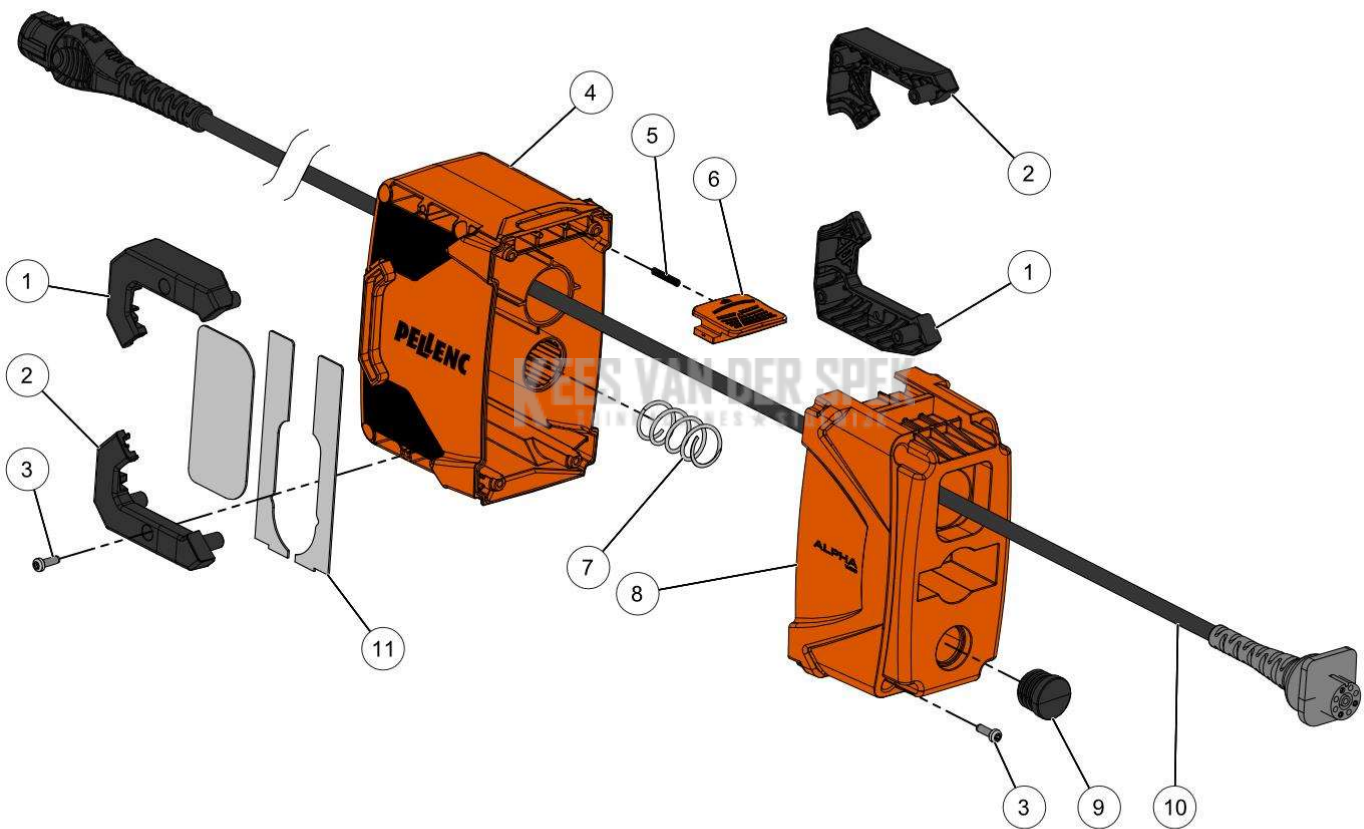

PELENC 57193 - BATTERIE ALPHA 520 / 57193 - ACCU ALPHA 520 - 2021 /
CONTRAGEWICHT

Vervangonderdelen *Medeplichtig*

56_19_008A

PELENC 57193 - BATTERIE ALPHA 520 / 57193 - ACCU ALPHA 520 - 2021 /
CONTRAGEWICHT

nr.	Artikelnumme	Beschrijving	Hoe	Opmerkingen
1	133226	POOT BOVENAAN BATTERIJBOX 4P/2P	2	
2	133225	POOT ONDERAAN BATTERIJBOX 4P/2P	2	
3	73848	SCHROEF DELTA PT WN5452 40X12	8	
4	136939		1	
5	133229	DRUKVEER KLEP BATT 4P/2P	2	
6	133227		1	
7	133235		1	
8	136938		1	
9	133515	DOP BUIS EX. ALPHA	1	
10	136953		1	
11	151357	MOUSSE CALAGE CONTREPOIDS W26	1	

KEES VAN DER SPEK
TUINMACHINES ★ STOLWIJK