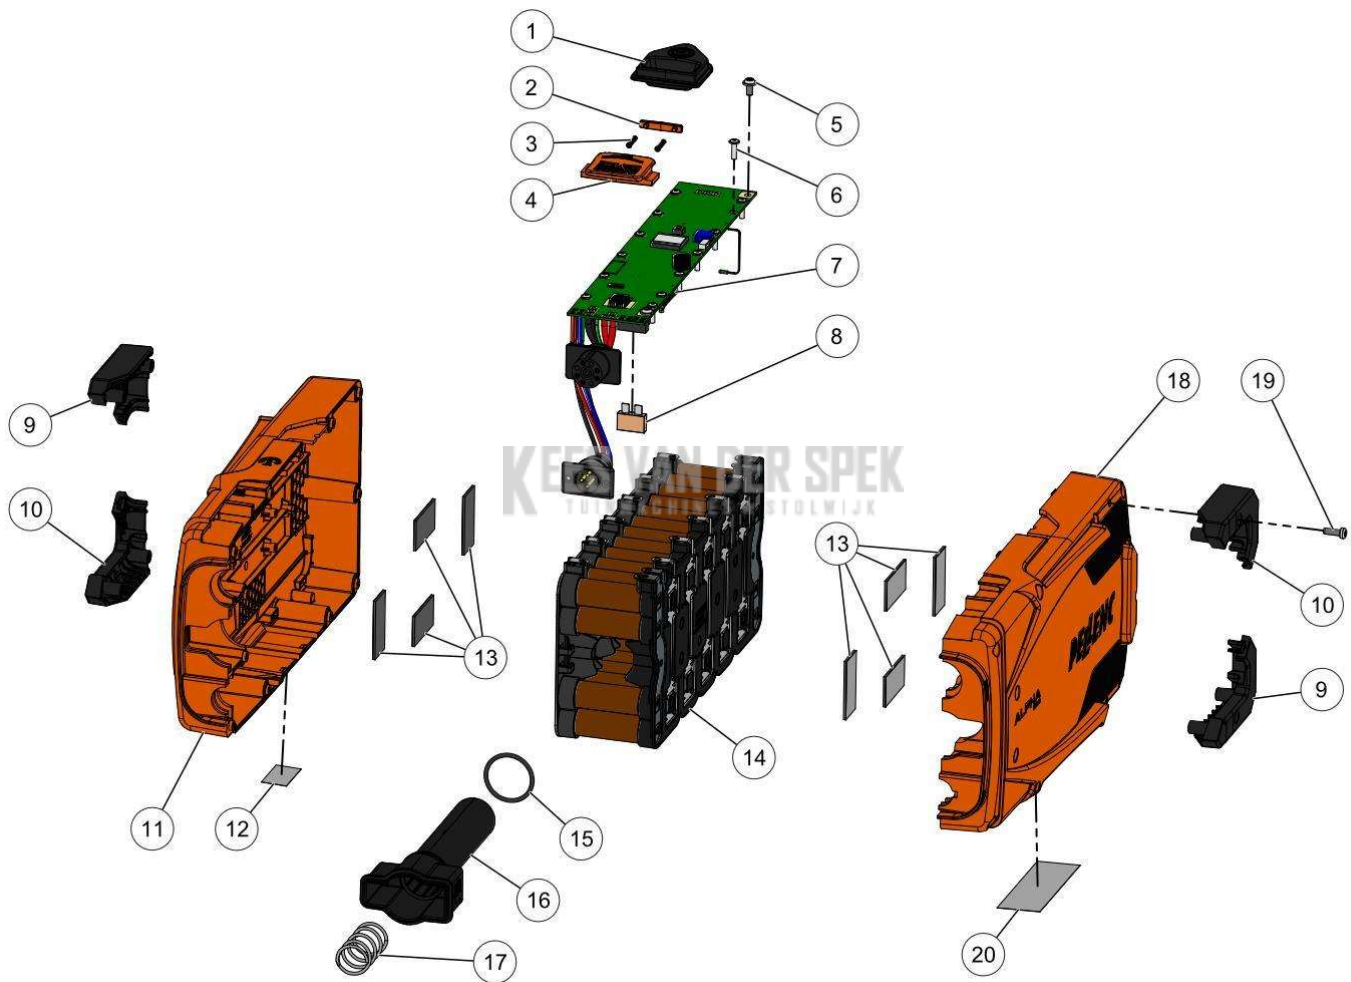

PELENC 57193 - BATTERIE ALPHA 520 / 57193 - ACCU ALPHA 520 - 2021 /
ACCU ALPHA 520

Vervangonderdelen *Accu - Expertniveau*

56_18_007A

nr.	Artikelnumme	Beschrijving	Hoe	Opmerkingen
1	133237	VENSTER WEERGAVE BATT 4P/2P	1	
2	133228		1	KIT A
3	133229	DRUKVEER KLEP BATT 4P/2P	2	KIT A
4	133227		1	KIT A
5	144775		2	
6	133244		13	
7	133255	PRINTPLAAT ACCU 4P/2P OND.	1	
8	84444	ZEKERING 40 A 58 V	1	
9	133226	POOT BOVENAAN BATTERIJBOX 4P/2P	2	
10	133225	POOT ONDERAAN BATTERIJBOX 4P/2P	2	
11	137387		1	KIT B
12	66927		1	
13	133239		8	KIT B, C
14	133216		1	
15	06673		1	
16	133224		1	
17	133235		1	
18	137458		1	KIT C
19	73848	SCHROEF DELTA PT WN5452 40X12	15	
20	133900		1	
A	143012	SET KLEP UITGERUST BATTERIJ 2P/4P	1	
B	143018	BOX ONDERAAN BATT 4P UITGERUST	1	
C	133240	BATTERIJBOX BOVENAAN 4P	1