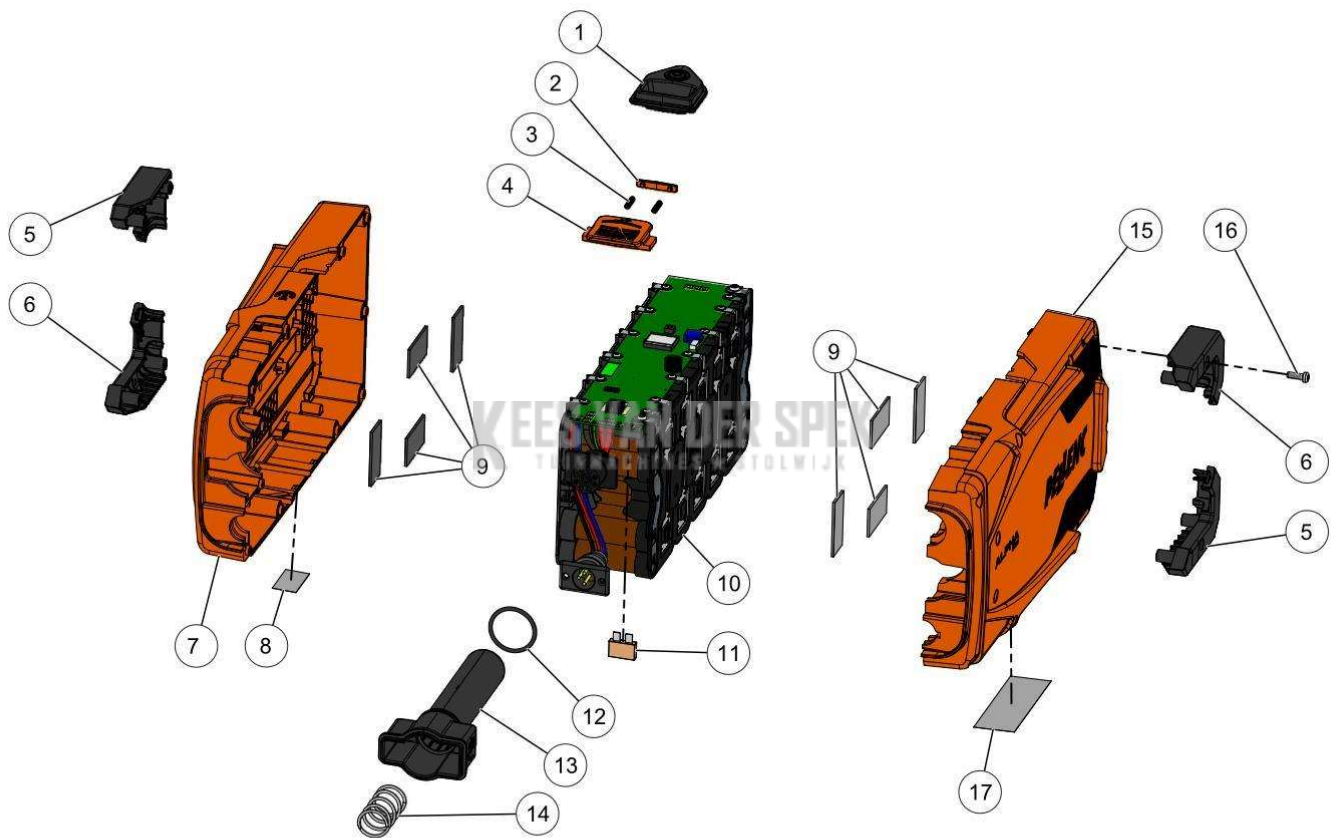

Website www.pellenc.com

PELENC 57193 - BATTERIE ALPHA 520 / 57193 - ACCU ALPHA 520 - 2021 /
ACCU ALPHA 520

Vervangonderdelen *Mechanisch*

56_18_005A

PELENC 57193 - BATTERIE ALPHA 520 / 57193 - ACCU ALPHA 520 - 2021 /
 ACCU ALPHA 520

nr.	Artikelnumme	Beschrijving	Hoe	Opmerkingen
1	133237	VENSTER WEERGAVE BATT 4P/2P	1	
2	133228		1	KIT A
3	133229	DRUKVEER KLEP BATT 4P/2P	2	KIT A
4	133227		1	KIT A
5	133226	POOT BOVENAAN BATTERIJBOX 4P/2P	2	
6	133225	POOT ONDERAAN BATTERIJBOX 4P/2P	2	
7	137387		1	KIT B
8	66927		1	
9	133239		8	KIT B, C
10	133216		1	
11	84444	ZEKERING 40 A 58 V	1	
12	06673		1	
13	133224		1	
14	133235		1	
15	137458		1	KIT C
16	73848	SCHROEF DELTA PT WN5452 40X12	15	
17	133900		1	
A	143012	SET KLEP UITGERUST BATTERIJ 2P/4P	1	
B	143018	BOX ONDERAAN BATT 4P UITGERUST	1	
C	133240	BATTERIJBOX BOVENAAN 4P	1	