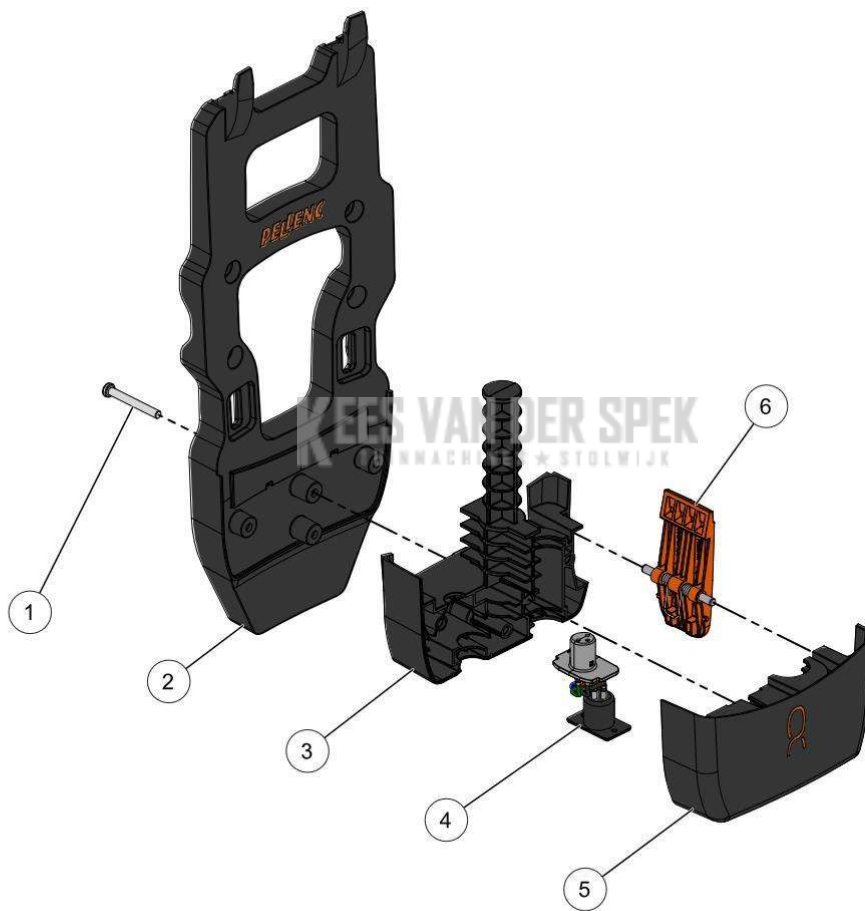

Vervangonderdelen *Medeplichtig*

56_21_002A

PELENC 57193 - BATTERIE ALPHA 520 / 57193 - ACCU ALPHA 520 - 2021 /
CHARGING DOCK STATION

nr.	Artikelnumme	Beschrijving	Hoe	Opmerkingen
1	145436	SCHROEF WUPLAST W1452 5-40 Z	4	
2	142833	RUGHARNAS BATTERIJ 4P/2P	1	
3	150723		1	
4	145435	BEKABELING LAADSTATION 2P/4P	1	
5	150724		1	
6	143225	CLIP HANDGREEP ACHTERAAN H2P	1	

KEES VAN DER SPEK
TUINMACHINES ★ STOLWIJK