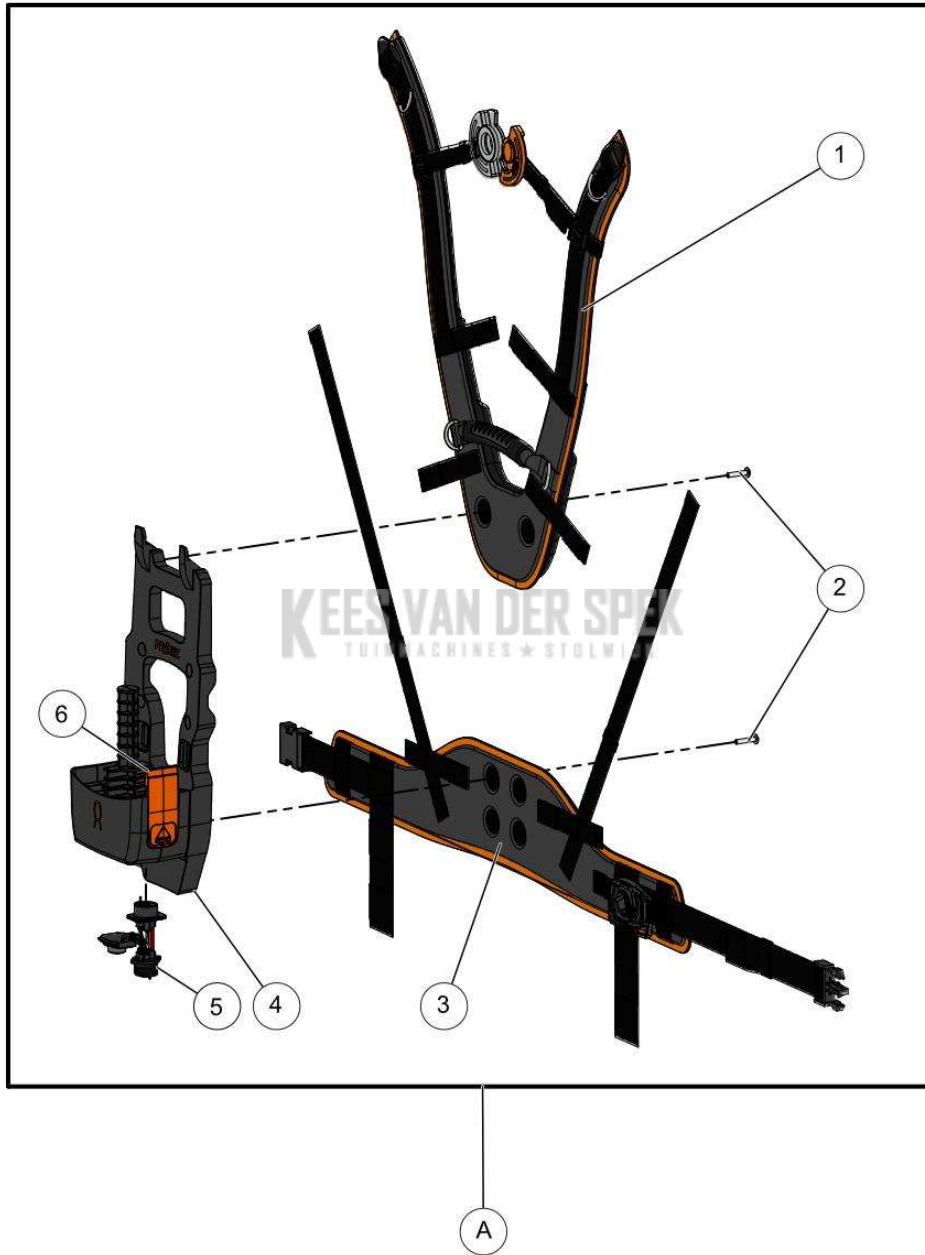

Vervangonderdelen *Medeplichtig*

56_19_005C

PELENC 57193 - BATTERIE ALPHA 520 / 57193 - ACCU ALPHA 520 - 2021 /
HARNAS ALPHA

nr.	Artikelnumme	Beschrijving	Hoe	Opmerkingen
1	135440	SCHOUDERBANDEN ACCUHARNAS	1	
1	132285	GESP BORSTBAND MANNELIJK DEEL	1	
1	132286	GESP BORSTBAND VROUWELIJK DEEL	1	
2	118430	SCHROEF DELTA PT WN5411 50-25	6	
3	135439	RIEM ACCUHARNAS 4P/2P	1	
4	134982	INT. OMHULSEL HARNAS BATTERIJ	1	
4	134983	EXT. OMHULSEL HARNAS BATTERIJ	1	
4	142833	RUGHARNAS BATTERIJ 4P/2P	1	
5	139545	KAART KNOP HARNAS ACCU 4P/2P	1	
5	132551	MANNELIJKE CONTACTPOORT EX.	1	
6	143225	CLIP HANDGREEP ACHTERAAN H2P	1	
7	145436	SCHROEF WUPLAST W1452 5-40 Z	1	
A	135445		1	VENDU EN MATERIEL / SOLD AS MACHINE ref 57194*
B	135443		1	KIT A

KEES VAN DER SPEK
TUINMACHINES ★ STOLWIJK