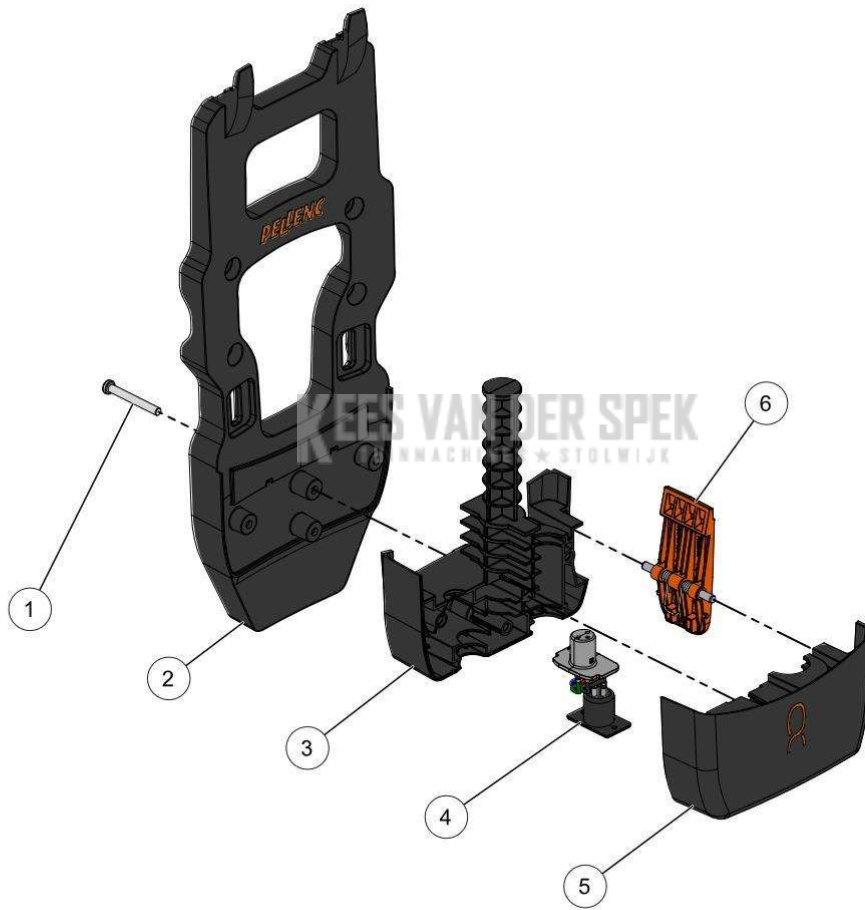

PELENC 57193 - BATTERIE ALPHA 520 / 57193 - ACCU ALPHA 520 - 2020 / CHARGING DOCK STATION

Vervangonderdelen *Medeplichtig*

56_21_002A

PELENC 57193 - BATTERIE ALPHA 520 / 57193 - ACCU ALPHA 520 - 2020 /
CHARGING DOCK STATION

nr.	Artikelnumme	Beschrijving	Hoe	Opmerkingen
1	145436	SCHROEF WUPLAST W1452 5-40 Z	4	
2	142833	RUGHARNAS BATTERIJ 4P/2P	1	
3	150723		1	
4	145435	BEKABELING LAADSTATION 2P/4P	1	
5	150724		1	
6	143225	CLIP HANDGREEP ACHTERAAN H2P	1	

KEES VAN DER SPEK
TUINMACHINES ★ STOLWIJK