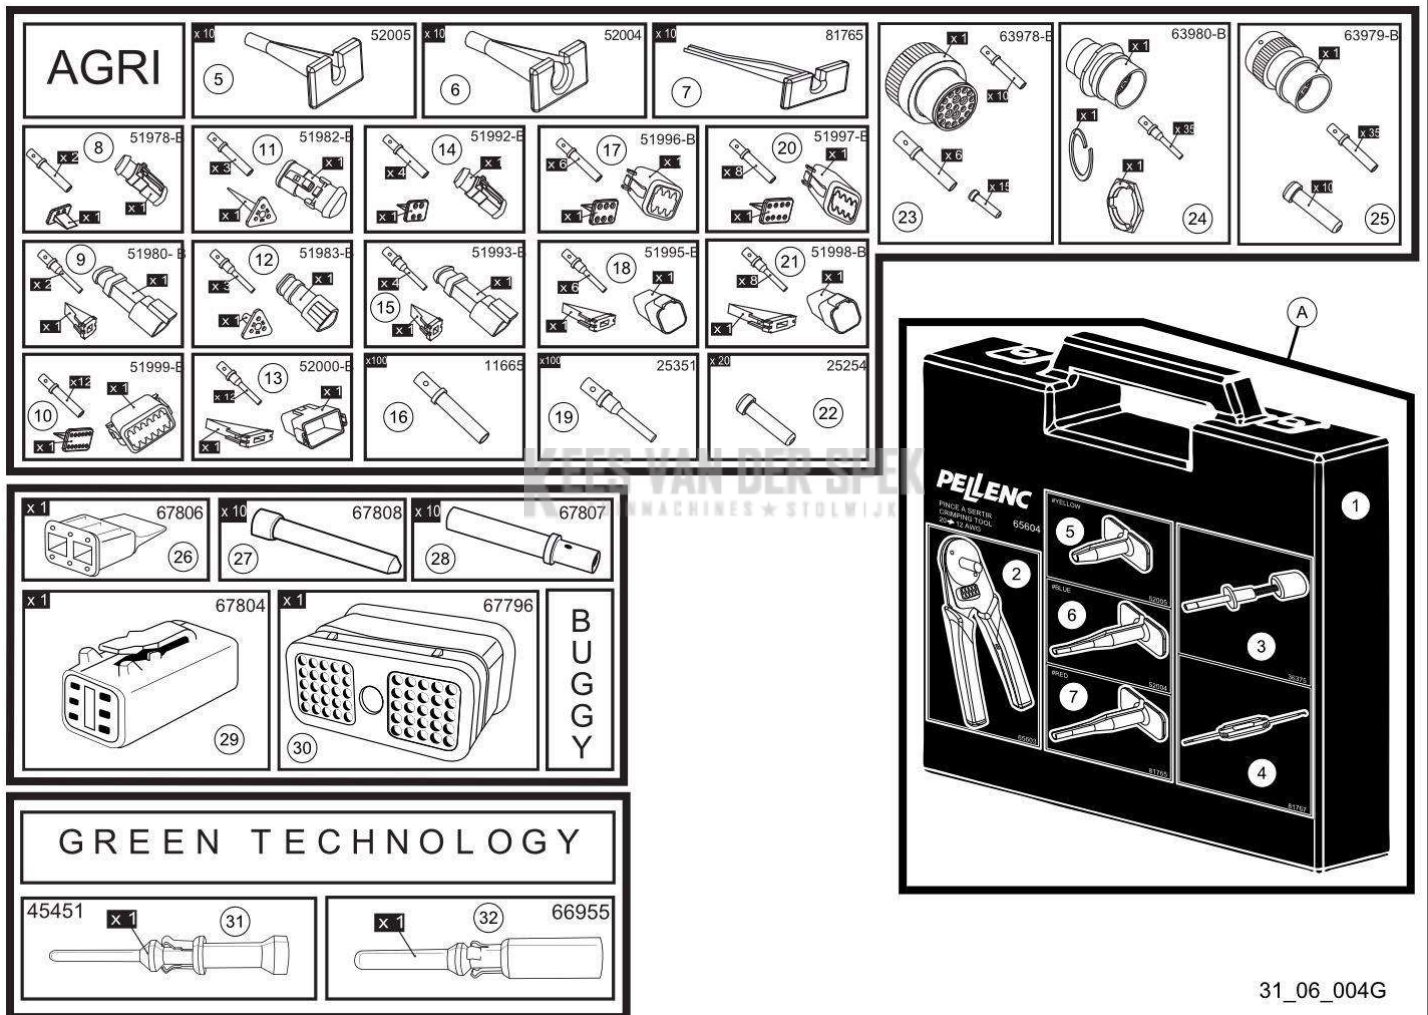

Vervangonderdelen Gereedschap & vetten

31_06_004G

nr.	Artikelnumme	Beschrijving	Hoe	Opmerkingen
1	65602		1	KIT A
2	65603		1	KIT A
3	36375		1	KIT A
4	81767		1	KIT A
5	52005		1	KIT A
6	52004		2	KIT A
7	81765		2	KIT A
8	51978		1	
9	51980		1	
10	51999		1	
11	51982		1	
12	51983		1	
13	52000		1	
14	51992		1	
15	51993		1	
16	11665		100	
17	51996		1	
18	51995		1	
19	25351		1	
20	51997		1	
21	51998		1	
22	25254		20	
23	63978		1	
24	63980		1	
25	63979		1	
26	67806		1	
27	67808		10	
28	67807		10	
29	67804		1	
30	67796		1	
31	45451	MANNELIJKE FICHE 1.03 (0.34 MM2)	1	
32	66955	F-RUNNERM POSITTRONIC	1	
A	65604		1	
33	40752		1	
34	75685		1	

KEES VAN DER SPEK