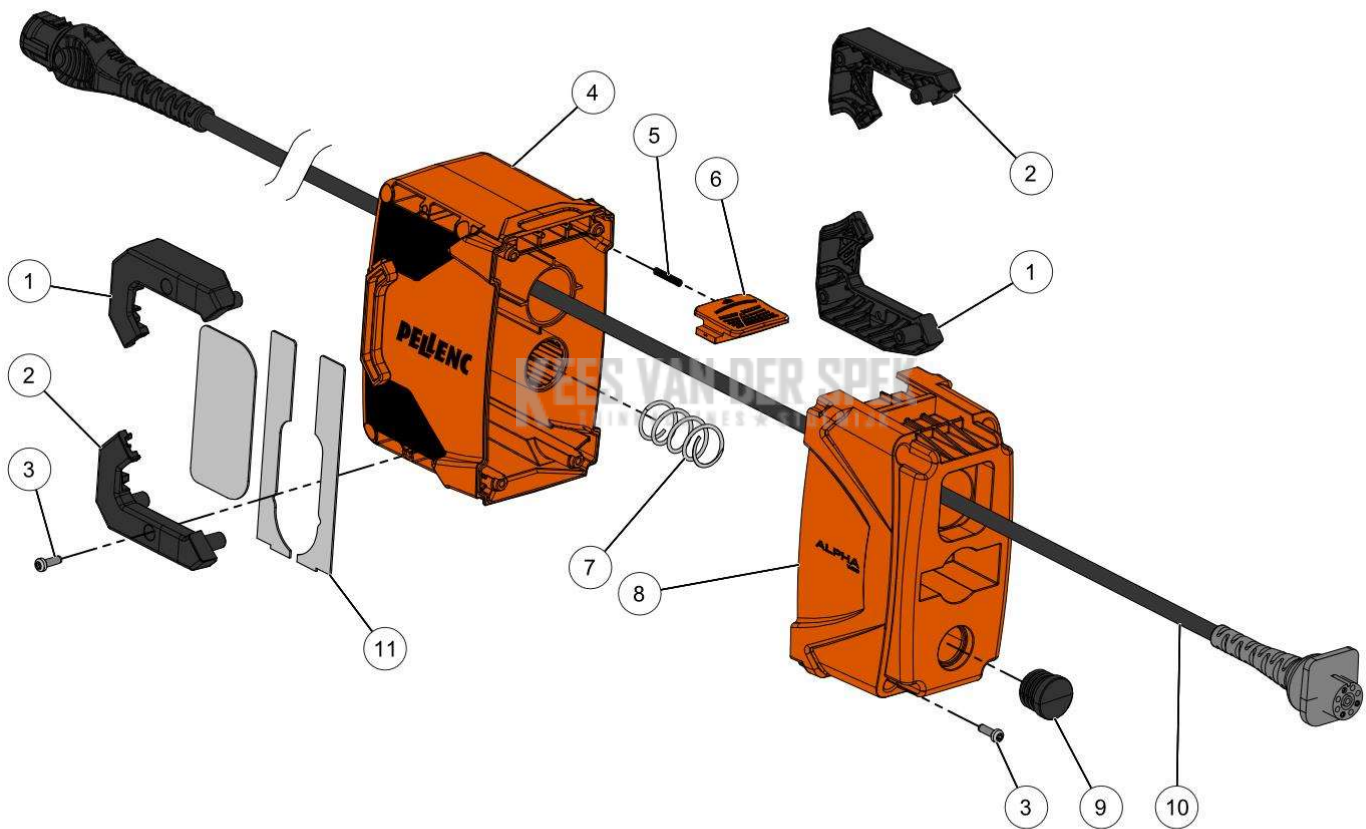

PELENC 57193 - BATTERIE ALPHA 520 / 57193 - ACCU ALPHA 520 - 2020 /
CONTRAGEWICHT

Vervangonderdelen *Medeplichtig*

56_19_008A

PELENC 57193 - BATTERIE ALPHA 520 / 57193 - ACCU ALPHA 520 - 2020 /
CONTRAGEWICHT

nr.	Artikelnumme	Beschrijving	Hoe	Opmerkingen
1	133226	POOT BOVENAAN BATTERIJBOX 4P/2P	2	
2	133225	POOT ONDERAAN BATTERIJBOX 4P/2P	2	
3	73848	SCHROEF DELTA PT WN5452 40X12	8	
4	136939		1	
5	133229	DRUKVEER KLEP BATT 4P/2P	2	
6	133227		1	
7	133235		1	
8	136938		1	
9	133515	DOP BUIS EX. ALPHA	1	
10	136953		1	
11	151357	MOUSSE CALAGE CONTREPOIDS W26	1	

KEES VAN DER SPEK
TUINMACHINES ★ STOLWIJK