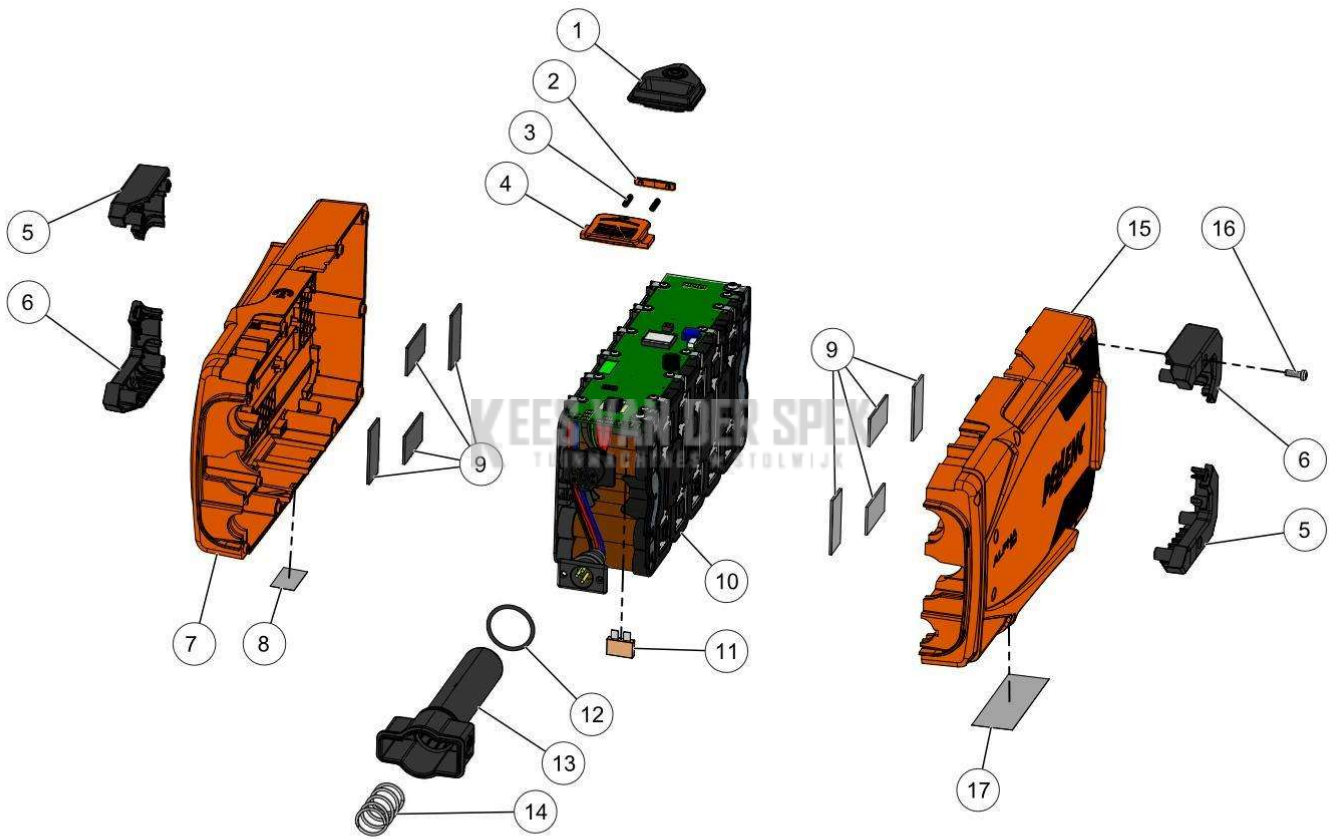

Website   [www.pellenc.com](http://www.pellenc.com)

**PELENC** 57193 - BATTERIE ALPHA 520 / 57193 - ACCU ALPHA 520 - 2020 /  
ACCU ALPHA 520

Vervangonderdelen *Mechanisch*

56\_18\_005A

**PELENC** 57193 - BATTERIE ALPHA 520 / 57193 - ACCU ALPHA 520 - 2020 /  
 ACCU ALPHA 520