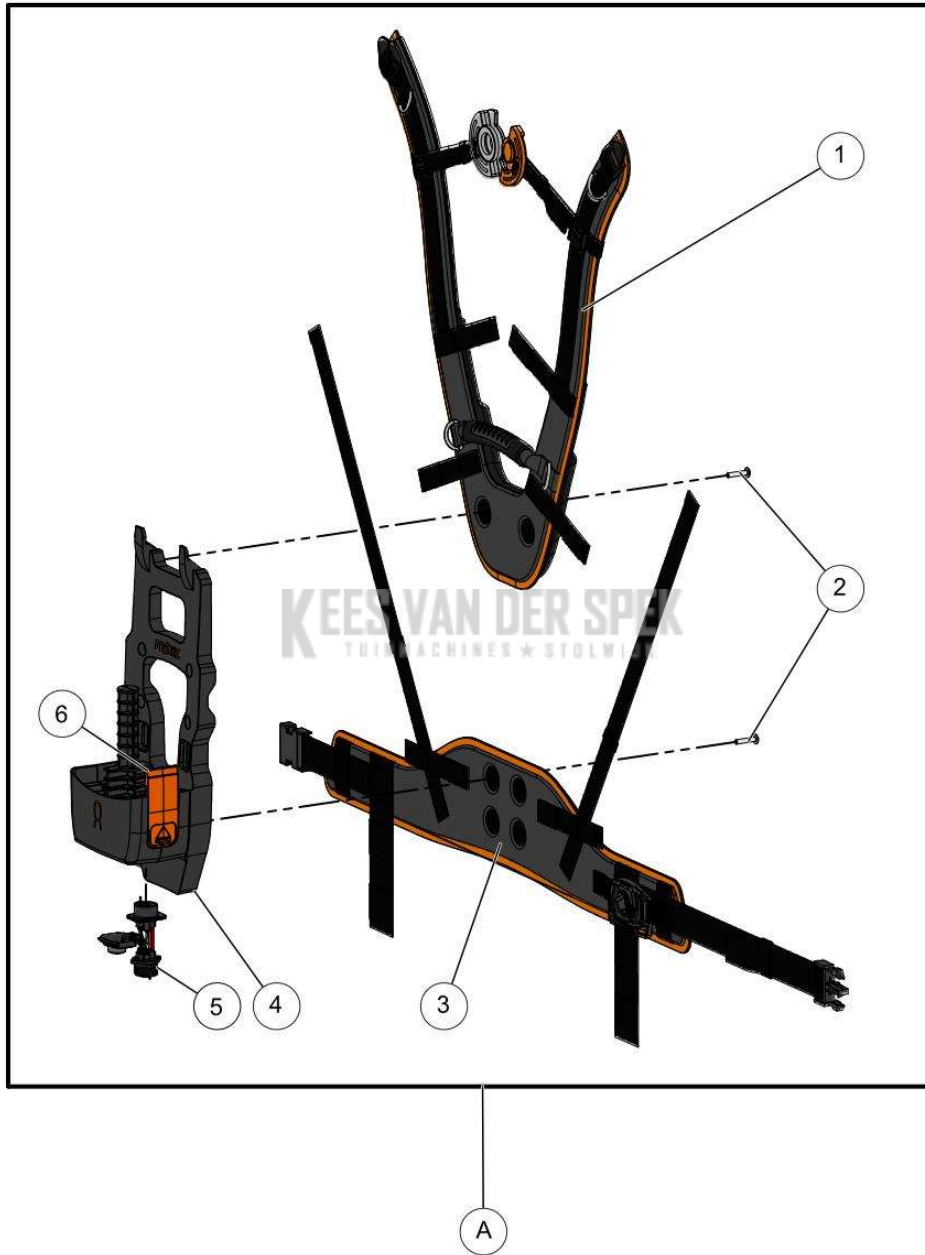

Vervangonderdelen *Medeplichtig*

56_19_005C

PELENC 57193 - BATTERIE ALPHA 520 / 57193 - ACCU ALPHA 520 - 2020 /
HARNAS ALPHA

nr.	Artikelnumme	Beschrijving	Hoe	Opmerkingen
1	135440	SCHOUDERBANDEN ACCUHARNAS	1	
1	132285	GESP BORSTBAND MANNELIJK DEEL	1	
1	132286	GESP BORSTBAND VROUWELIJK DEEL	1	
2	118430	SCHROEF DELTA PT WN5411 50-25	6	
3	135439	RIEM ACCUHARNAS 4P/2P	1	
4	134982	INT. OMHULSEL HARNAS BATTERIJ	1	
4	134983	EXT. OMHULSEL HARNAS BATTERIJ	1	
4	142833	RUGHARNAS BATTERIJ 4P/2P	1	
5	139545	KAART KNOP HARNAS ACCU 4P/2P	1	
5	132551	MANNELIJKE CONTACTPOORT EX.	1	
6	143225	CLIP HANDGREEP ACHTERAAN H2P	1	
7	145436	SCHROEF WUPLAST W1452 5-40 Z	1	
A	135445		1	VENDU EN MATERIEL / SOLD AS MACHINE ref 57194*
B	135443		1	KIT A

KEES VAN DER SPEK
TUINMACHINES ★ STOLWIJK