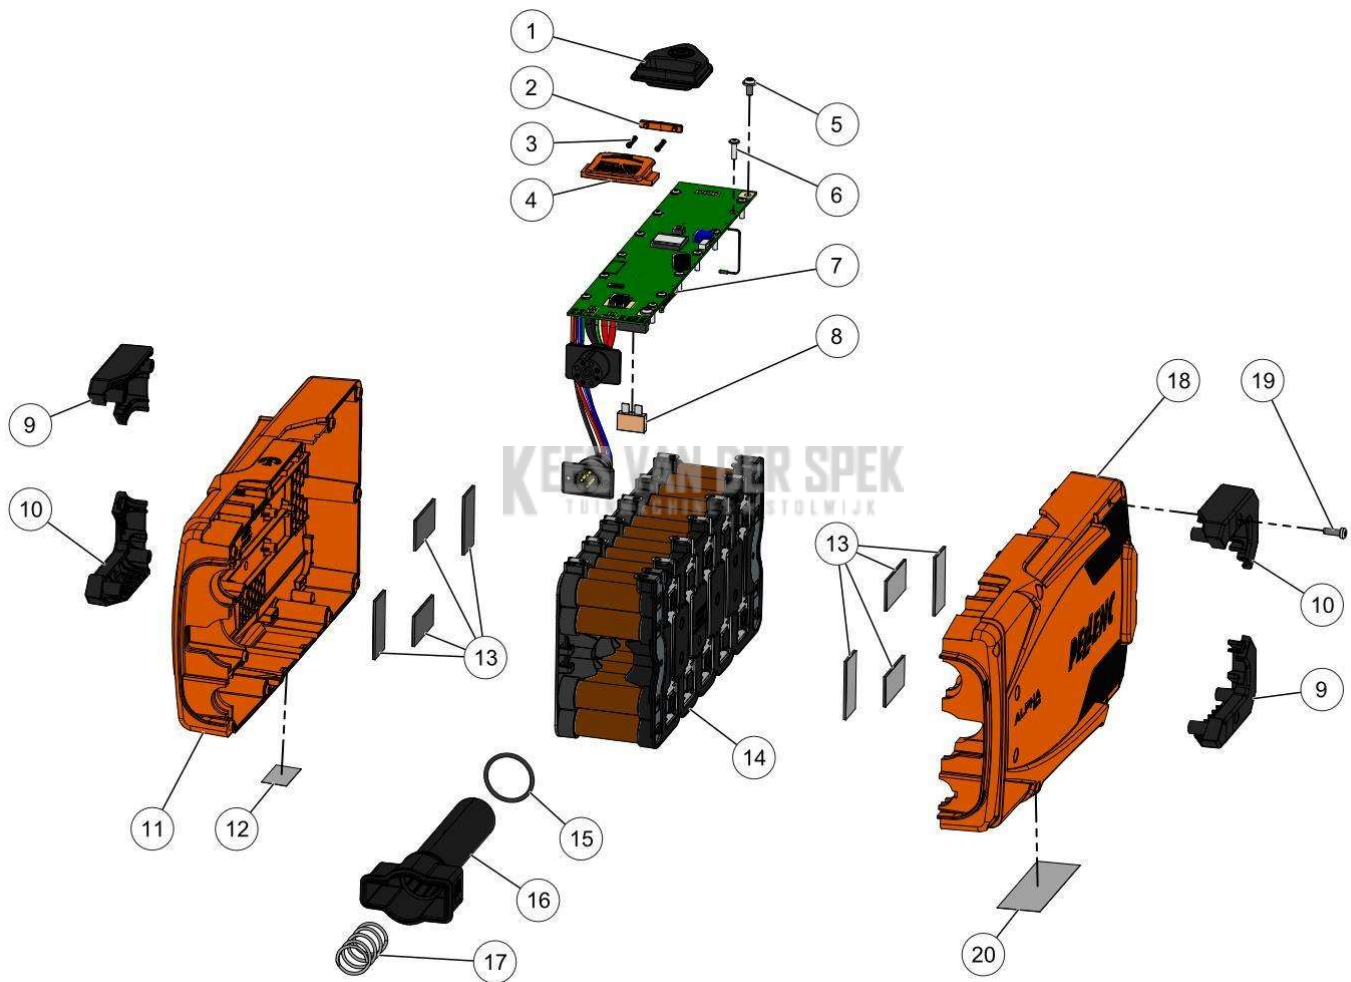

PELENC 57193 - BATTERIE ALPHA 520 / 57193 - ACCU ALPHA 520 - 2020 /
ACCU ALPHA 520

Vervangonderdelen *Accu - Expertniveau*

56_18_007A

PELENC 57193 - BATTERIE ALPHA 520 / 57193 - ACCU ALPHA 520 - 2020 /
ACCU ALPHA 520

nr.	Artikelnumme	Beschrijving	Hoe	Opmerkingen
1	133237	VENSTER WEERGAVE BATT 4P/2P	1	
2	133228		1	KIT A
3	133229	DRUKVEER KLEP BATT 4P/2P	2	KIT A
4	133227		1	KIT A
5	144775		2	
6	133244		13	
7	133255	PRINTPLAAT ACCU 4P/2P OND.	1	
8	84444	ZEKERING 40 A 58 V	1	
9	133226	POOT BOVENAAN BATTERIJBOX 4P/2P	2	
10	133225	POOT ONDERAAN BATTERIJBOX 4P/2P	2	
11	137387		1	KIT B
12	66927		1	
13	133239		8	KIT B, C
14	133216		1	
15	06673		1	
16	133224		1	
17	133235		1	
18	137458		1	KIT C
19	73848	SCHROEF DELTA PT WN5452 40X12	15	
20	133900		1	
A	143012	SET KLEP UITGERUST BATTERIJ 2P/4P	1	
B	143018	BOX ONDERAAN BATT 4P UITGERUST	1	
C	133240	BATTERIJBOX BOVENAAN 4P	1