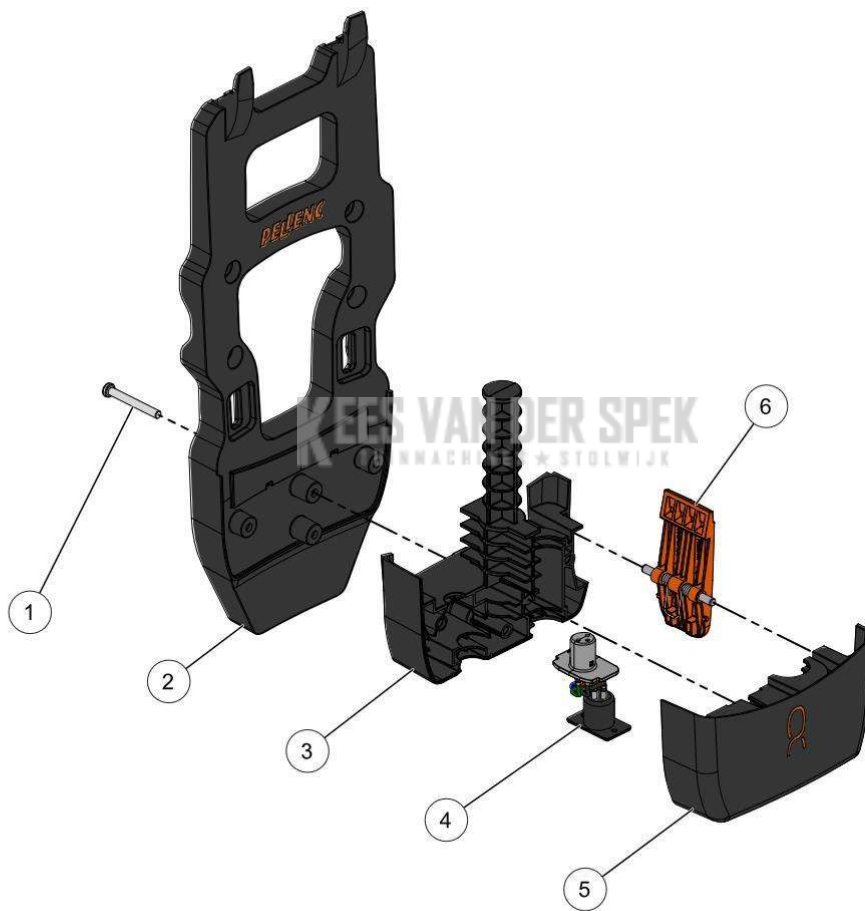

PELENC 57192 - BATTERIE ALPHA 260 / 57192 - ACCU ALPHA 260 - 2020 / CHARGING DOCK STATION

Vervangonderdelen *Medeplichtig*

56_21_002A

PELENC 57192 - BATTERIE ALPHA 260 / 57192 - ACCU ALPHA 260 - 2020 /
CHARGING DOCK STATION

nr.	Artikelnumme	Beschrijving	Hoe	Opmerkingen
1	145436	SCHROEF WUPLAST W1452 5-40 Z	4	
2	142833	RUGHARNAS BATTERIJ 4P/2P	1	
3	150723		1	
4	145435	BEKABELING LAADSTATION 2P/4P	1	
5	150724		1	
6	143225	CLIP HANDGREEP ACHTERAAN H2P	1	

KEES VAN DER SPEK
TUINMACHINES ★ STOLWIJK