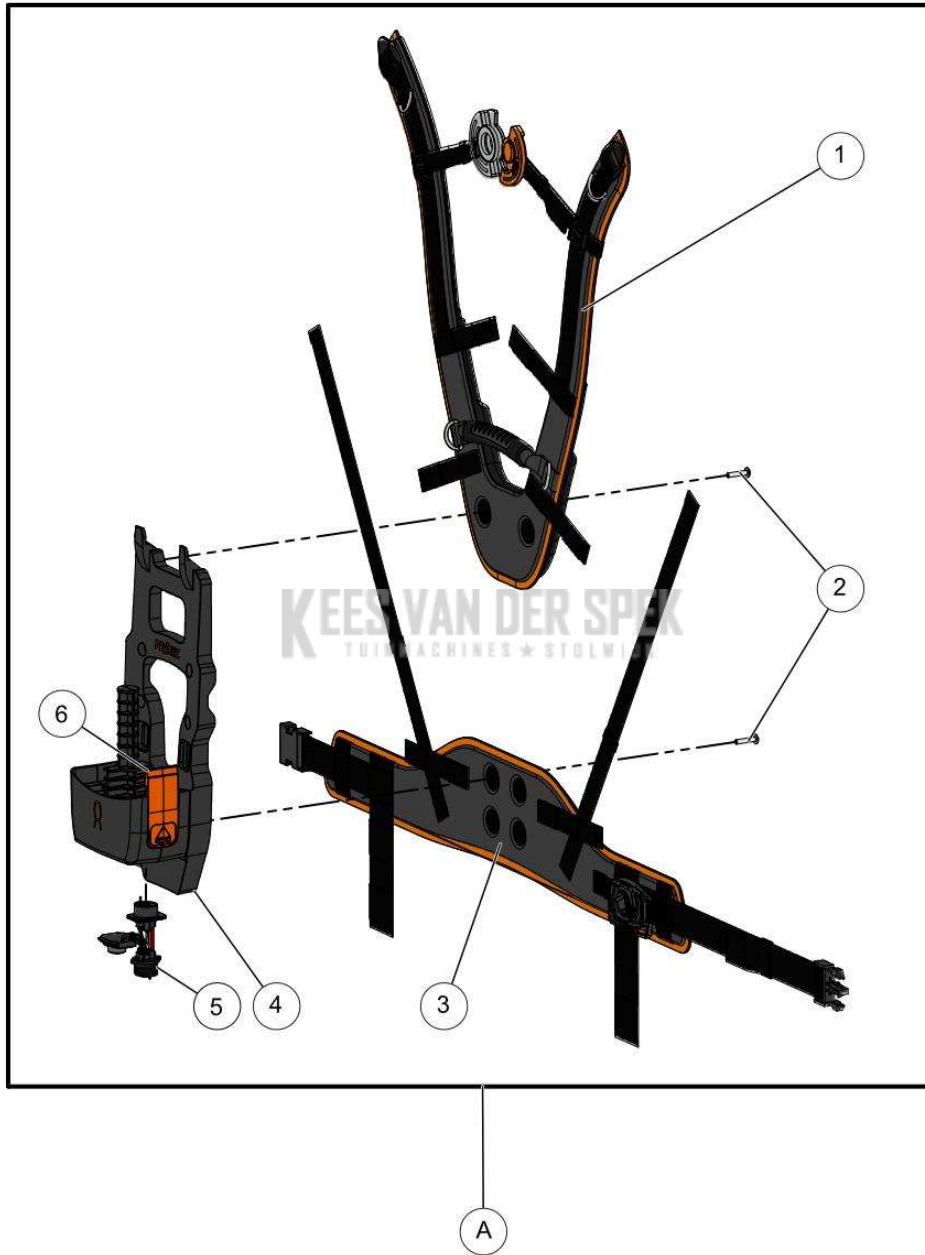

Vervangonderdelen *Medeplichtig*

56_19_005C

PELENC 57192 - BATTERIE ALPHA 260 / 57192 - ACCU ALPHA 260 - 2020 /
HARNAS ALPHA

nr.	Artikelnumme	Beschrijving	Hoe	Opmerkingen
1	135440	SCHOUDERBANDEN ACCUHARNAS	1	
1	132285	GESP BORSTBAND MANNELIJK DEEL	1	
1	132286	GESP BORSTBAND VROUWELIJK DEEL	1	
2	118430	SCHROEF DELTA PT WN5411 50-25	6	
3	135439	RIEM ACCUHARNAS 4P/2P	1	
4	134982	INT. OMHULSEL HARNAS BATTERIJ	1	
4	134983	EXT. OMHULSEL HARNAS BATTERIJ	1	
4	142833	RUGHARNAS BATTERIJ 4P/2P	1	
5	139545	KAART KNOP HARNAS ACCU 4P/2P	1	
5	132551	MANNELIJKE CONTACTPOORT EX.	1	
6	143225	CLIP HANDGREEP ACHTERAAN H2P	1	
7	145436	SCHROEF WUPLAST W1452 5-40 Z	1	
A	135445		1	VENDU EN MATERIEL / SOLD AS MACHINE ref 57194*
B	135443		1	KIT A

KEES VAN DER SPEK
TUINMACHINES ★ STOLWIJK