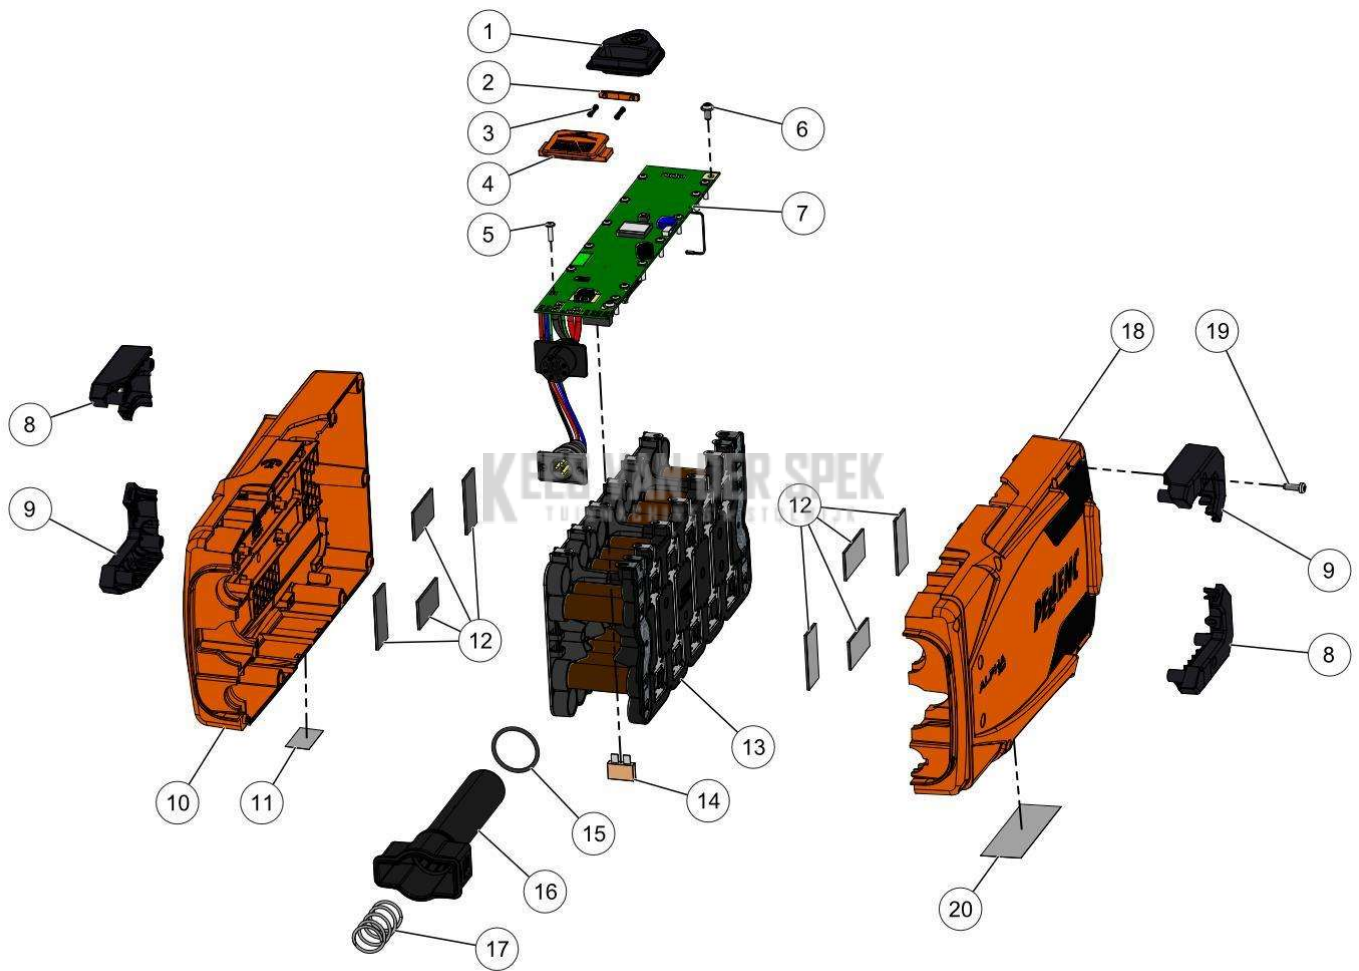

PELENC 57192 - BATTERIE ALPHA 260 / 57192 - ACCU ALPHA 260 - 2020 /
ACCU ALPHA 260

Vervangonderdelen *Accu - Expertniveau*

56_18_006A

nr.	Artikelnumme	Beschrijving	Hoe	Opmerkingen
1	133237	VENSTER WEERGAVE BATT 4P/2P	1	
2	133228		1	KIT A
3	133229	DRUKVEER KLEP BATT 4P/2P	2	KIT A
4	133227		1	KIT A
5	133244		13	
6	144775		2	
7	133255	PRINTPLAAT ACCU 4P/2P OND.	1	
8	133226	POOT BOVENAAN BATTERIJBOX 4P/2P	2	
9	133225	POOT ONDERAAN BATTERIJBOX 4P/2P	2	
10	137450		1	KIT B
11	66927		1	
12	133239		8	KITS B, C
13	133215		1	
14	84444	ZEKERING 40 A 58 V	1	
15	06673		1	
16	133224		1	
17	133235		1	
18	137445		1	KIT C
19	73848	SCHROEF DELTA PT WN5452 40X12	15	
20	133901		1	
A	143012	SET KLEP UITGERUST BATTERIJ 2P/4P	1	
B	143016	BOX ONDERAAN BATT 2P UITGERUST	1	
C	137449	BOX BOVENAAN BATT 2P VOORBER.	1