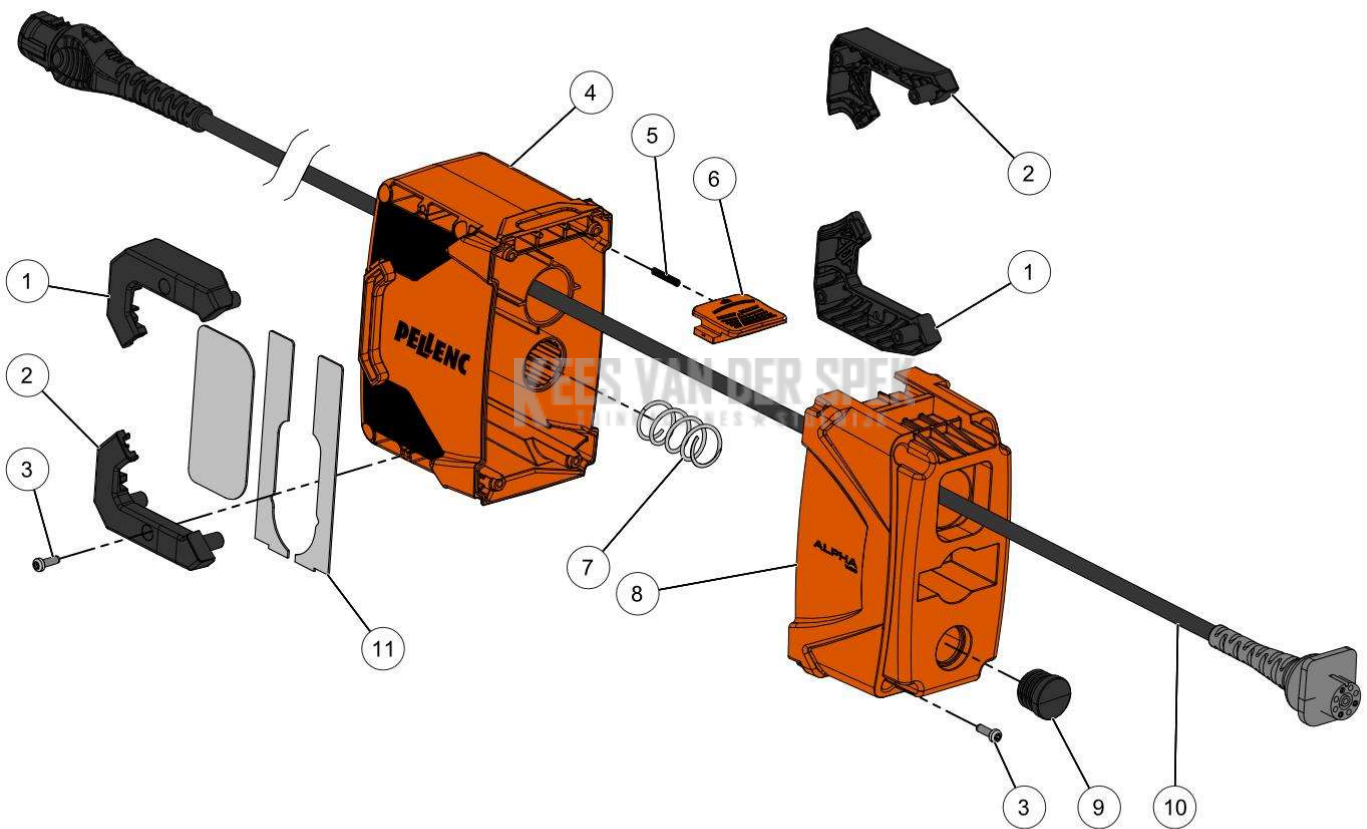

PELENC 57192 - BATTERIE ALPHA 260 / 57192 - ACCU ALPHA 260 - 2020 /
CONTRAGEWICHT

Vervangonderdelen *Medeplichtig*

56_19_008A

PELENC 57192 - BATTERIE ALPHA 260 / 57192 - ACCU ALPHA 260 - 2020 /
CONTRAGEWICHT

nr.	Artikelnumme	Beschrijving	Hoe	Opmerkingen
1	133226	POOT BOVENAAN BATTERIJBOX 4P/2P	2	
2	133225	POOT ONDERAAN BATTERIJBOX 4P/2P	2	
3	73848	SCHROEF DELTA PT WN5452 40X12	8	
4	136939		1	
5	133229	DRUKVEER KLEP BATT 4P/2P	2	
6	133227		1	
7	133235		1	
8	136938		1	
9	133515	DOP BUIS EX. ALPHA	1	
10	136953		1	
11	151357	MOUSSE CALAGE CONTREPOIDS W26	1	

KEES VAN DER SPEK
TUINMACHINES ★ STOLWIJK