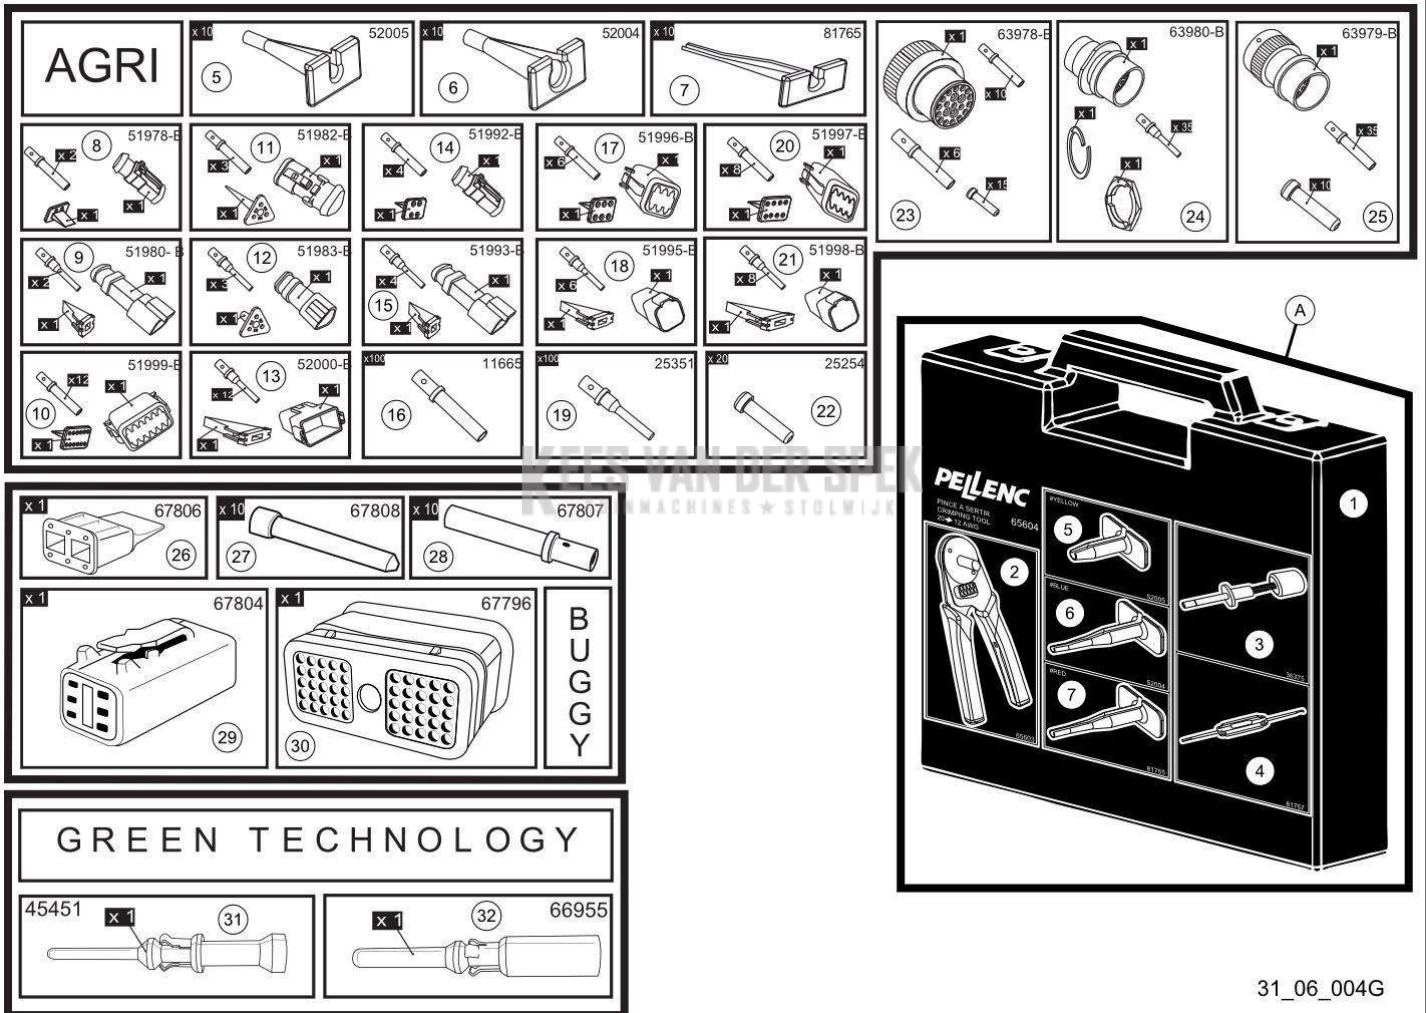

Vervangonderdelen Gereedschap & vetten

31_06_004G

nr.	Artikelnumme	Beschrijving	Hoe	Opmerkingen
1	65602		1	KIT A
2	65603		1	KIT A
3	36375		1	KIT A
4	81767		1	KIT A
5	52005		1	KIT A
6	52004		2	KIT A
7	81765		2	KIT A
8	51978		1	
9	51980		1	
10	51999		1	
11	51982		1	
12	51983		1	
13	52000		1	
14	51992		1	
15	51993		1	
16	11665		100	
17	51996		1	
18	51995		1	
19	25351		1	
20	51997		1	
21	51998		1	
22	25254		20	
23	63978		1	
24	63980		1	
25	63979		1	
26	67806		1	
27	67808		10	
28	67807		10	
29	67804		1	
30	67796		1	
31	45451	MANNELIJKE FICHE 1.03 (0.34 MM2)	1	
32	66955	F-RUNNERM POSITTRONIC	1	
A	65604		1	
33	40752		1	
34	75685		1	

KEES VAN DER SPEK