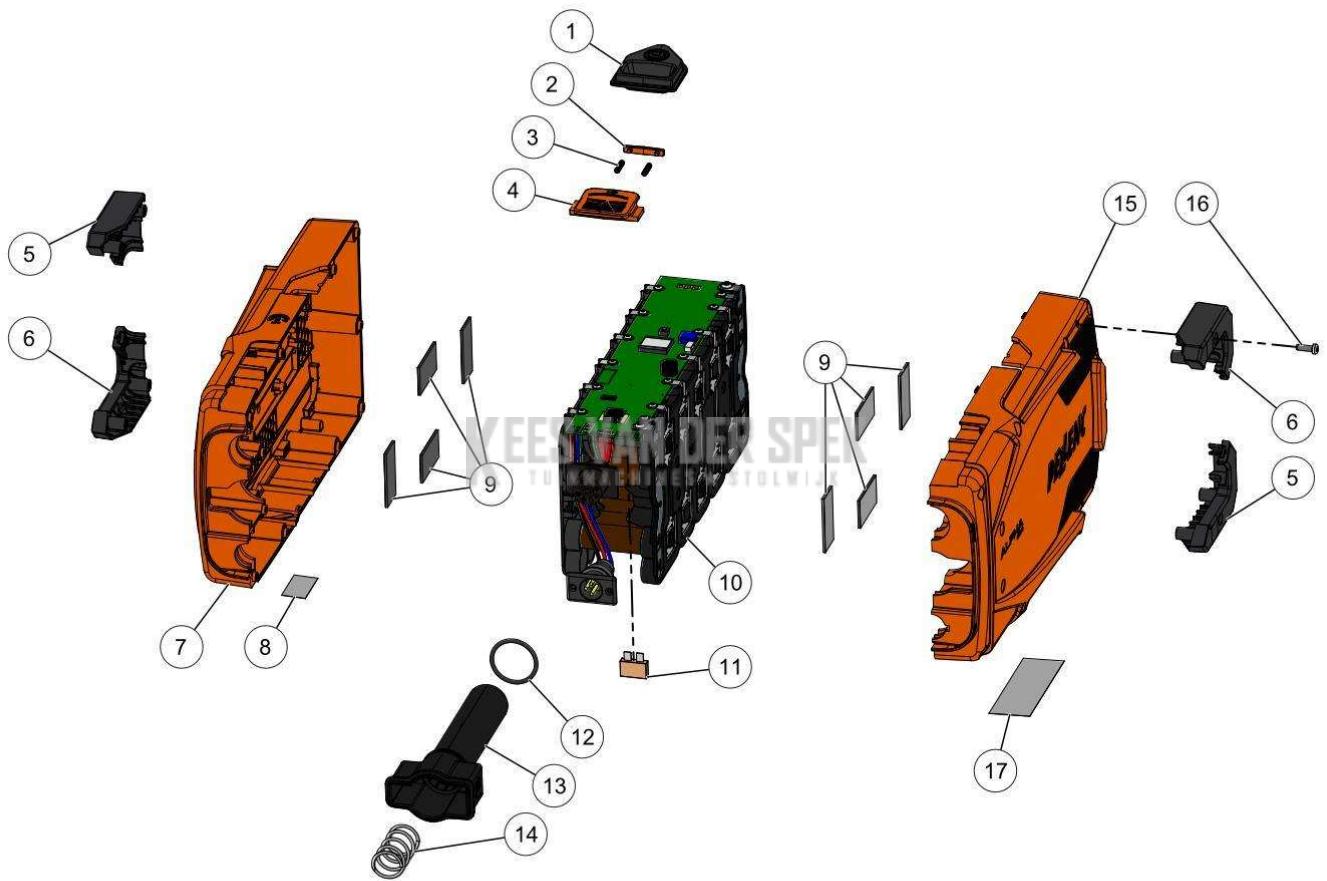

PELENC 57192 - BATTERIE ALPHA 260 / 57192 - ACCU ALPHA 260 - 2020 /
ACCU ALPHA 260

Vervangonderdelen *Mechanisch*

56_18_004A

PELENC 57192 - BATTERIE ALPHA 260 / 57192 - ACCU ALPHA 260 - 2020 /
ACCU ALPHA 260

nr.	Artikelnumme	Beschrijving	Hoe	Opmerkingen
1	133237	VENSTER WEERGAVE BATT 4P/2P	1	
2	133228		1	KIT A
3	133229	DRUKVEER KLEP BATT 4P/2P	2	KIT A
4	133227		1	KIT A
5	133226	POOT BOVENAAN BATTERIJBOX 4P/2P	2	
6	133225	POOT ONDERAAN BATTERIJBOX 4P/2P	2	
7	137450		1	KIT B
8	66927		1	
9	133239		8	KITS B, C
10	133215		1	
11	84444	ZEKERING 40 A 58 V	1	
12	06673		1	
13	133224		1	
14	133235		1	
15	137445		1	KIT C
16	73848	SCHROEF DELTA PT WN5452 40X12	15	
17	133901		1	
A	143012	SET KLEP UITGERUST BATTERIJ 2P/4P	1	
B	143016	BOX ONDERAAN BATT 2P UITGERUST	1	
C	137449	BOX BOVENAAN BATT 2P VOORBER.	1	

KEES VAN DER SPEK
TUINMACHINES ★ STOLWIJK