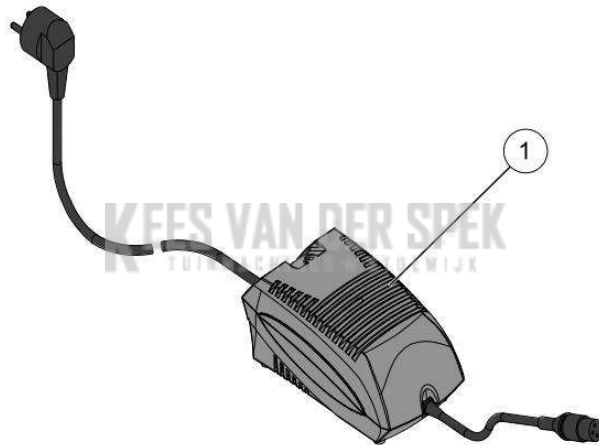

PELENC 57192 - BATTERIE ALPHA 260 / 57192 - ACCU ALPHA 260 - 2020 /
HARNAS ALPHA

nr.	Artikelnumme	Beschrijving	Hoe	Opmerkingen
1	135440	SCHOUDERBANDEN ACCUHARNAS	1	
1	132285	GESP BORSTBAND MANNELIJK DEEL	1	
1	132286	GESP BORSTBAND VROUWELIJK DEEL	1	
2	118430	SCHROEF DELTA PT WN5411 50-25	6	
3	135439	RIEM ACCUHARNAS 4P/2P	1	
4	134982	INT. OMHULSEL HARNAS BATTERIJ	1	
4	134983	EXT. OMHULSEL HARNAS BATTERIJ	1	
4	142833	RUGHARNAS BATTERIJ 4P/2P	1	
5	139545	KAART KNOP HARNAS ACCU 4P/2P	1	
5	132551	MANNELIJKE CONTACTPOORT EX.	1	
6	143225	CLIP HANDGREEP ACHTERAAN H2P	1	
7	145436	SCHROEF WUPLAST W1452 5-40 Z	1	
A	135445		1	VENDU EN MATERIEL / SOLD AS MACHINE ref 57194*
B	135443		1	KIT A

KEES VAN DER SPEK
TUINMACHINES ★ STOLWIJK

Vervangonderdelen *Medeplichtig*

56_19_006A