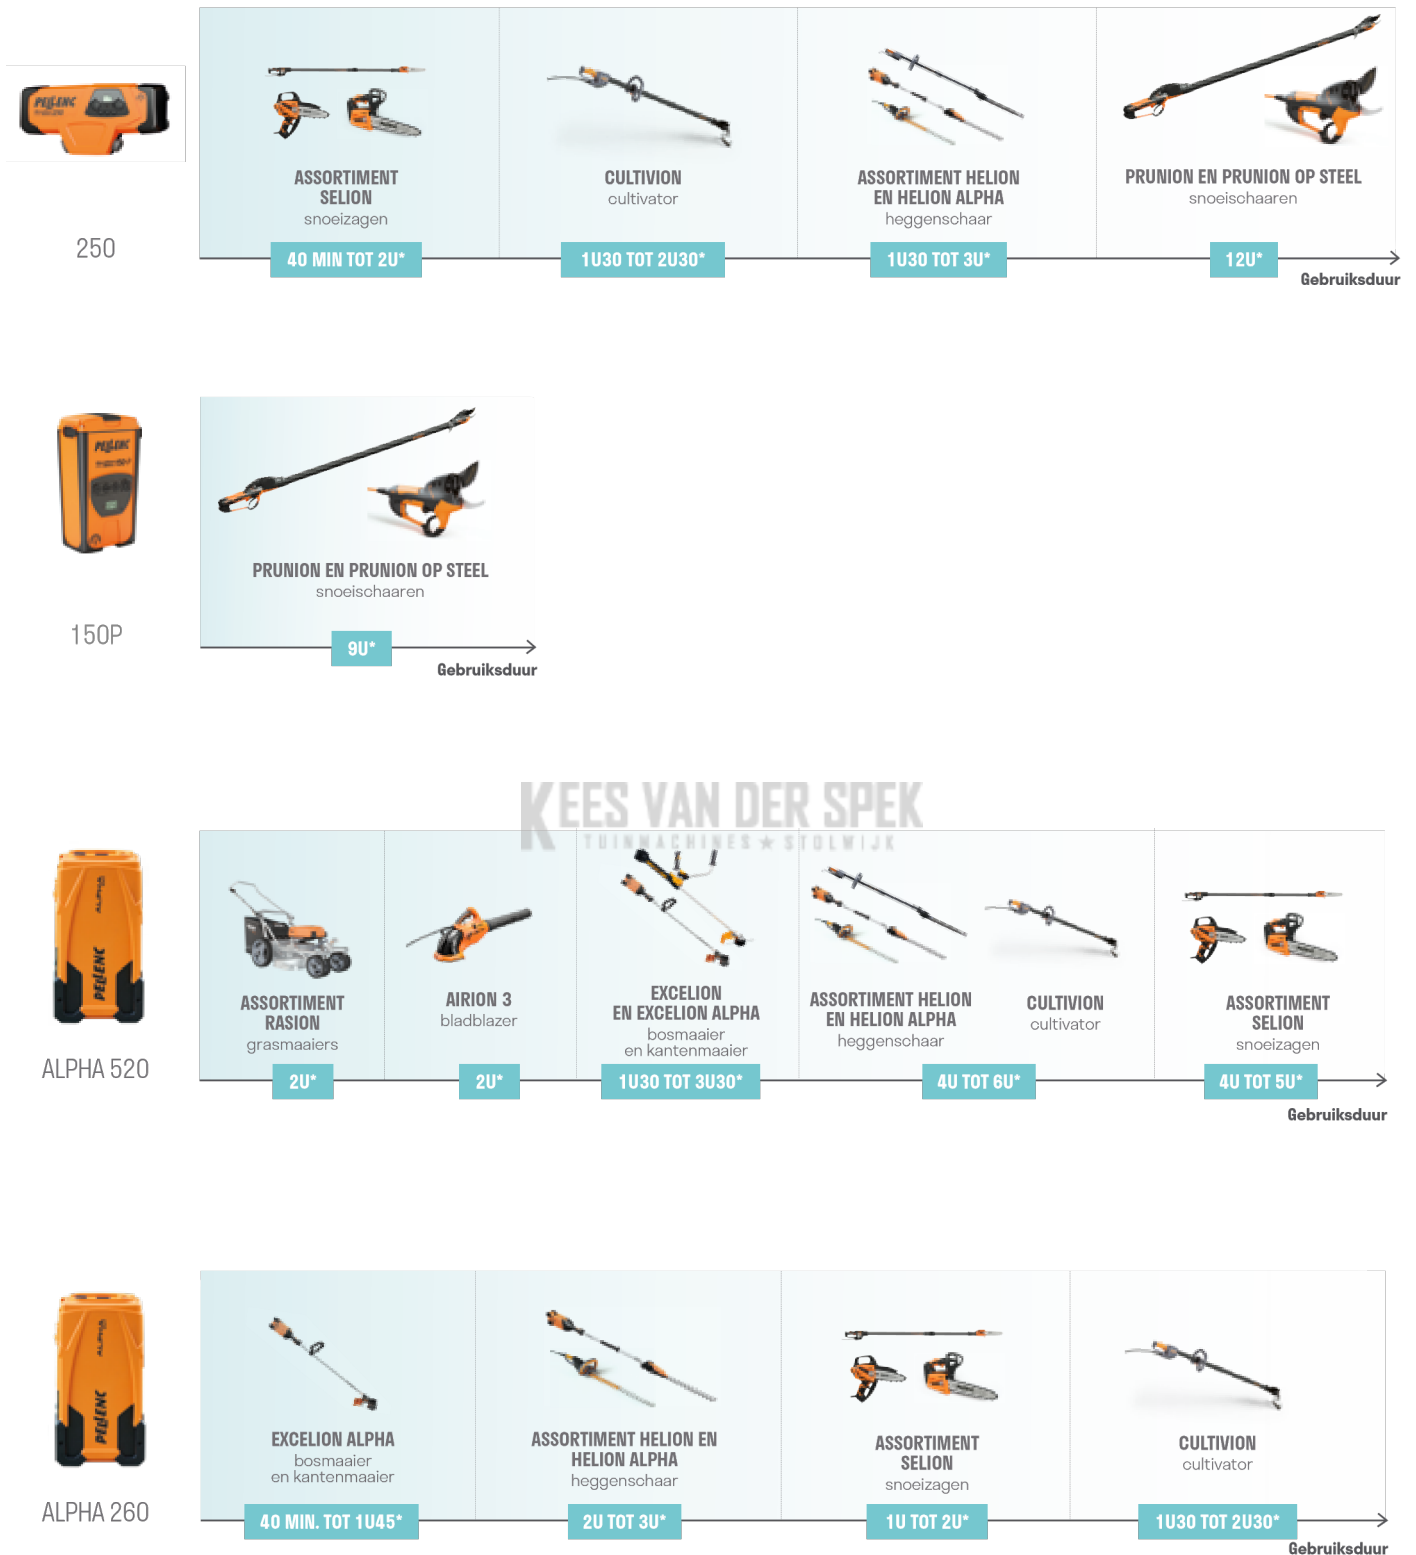

GEBRUIKSDUUR - MULTIFUNCTIONELE ACCU'S VAN PELLENC

ULiB 1500

ULiB 1200

ULiB 750

*Globale werktijden voor een gemiddeld professioneel gebruik.
Tijdsduur inclusief onderbrekingen die inherent zijn aan het gebruik van dit gereedschap.

ASSORTIMENT MULTIFUNCTIONELE ACCU'S

*Globale werktijden voor een gemiddeld professioneel gebruik.
Tijdsduur inclusief onderbrekingen die inherent zijn aan het gebruik van dit gereedschap.