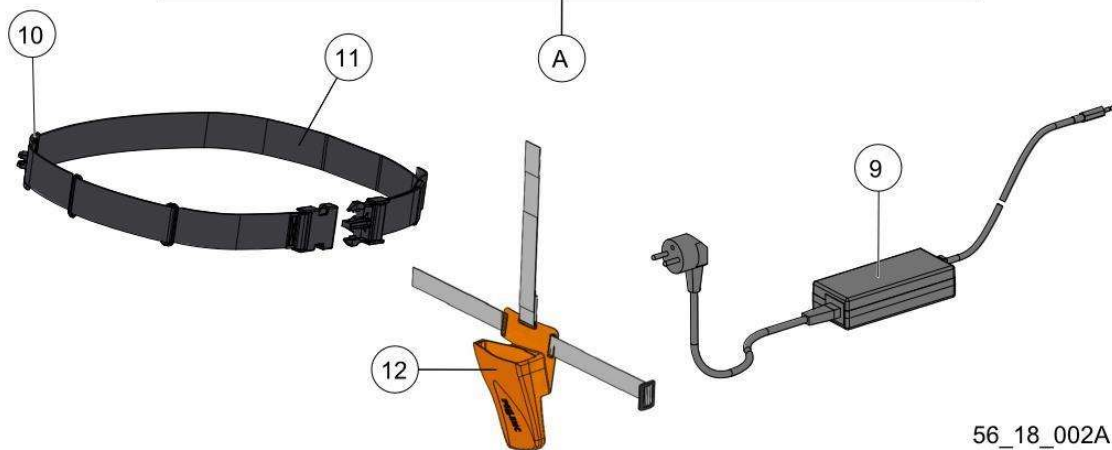

56_18_002A

PELENC 57158 - PACK BATTERIE 150 P / 57158 - ACCU 150 P - 2019 / ACCU 150P

nr.	Artikelnumme	Beschrijving	Hoe	Opmerkingen
1	135668		1	KIT A, B
2	112319		4	KIT A, B
3	114854		1	KIT A, B
4	132845		1	KIT A, B
5	112320		1	KIT A, B
6	112329		1	KIT A, B
7	127981		1	KIT A
8	130734		1	KIT A
9	123139		1	EUR
9	127275		1	JPN
9	133164		1	AUS / NZ
10	131763		1	KIT C
11	112343		1	KIT C
12	118398		1	KIT C
13	135291		2	
A	126614		1	VENDU EN MATERIEL / SOLD AS MACHINE ref 57158
B	127922		1	

KEES VAN DER SPEK
TUINMACHINES ★ STOLWIJK