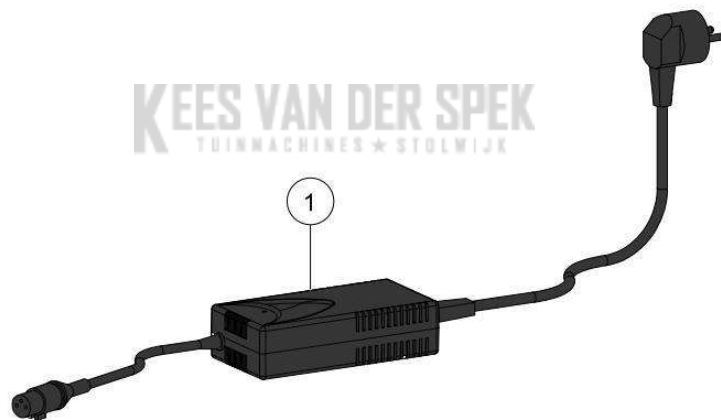

**KEES VAN DER SPEK**  
TUINMACHINES ★ STOLWIJK

Vervangonderdelen *Mechanisch*

56\_18\_003A

---

**PELENC** 57158 - PACK BATTERIE 150 P / 57158 - ACCU 150 P - 2019 /  
ACCESSOIRES

nr.	Artikelnumme	Beschrijving	Hoe	Opmerkingen
1	132649		1	
1	132371		1	