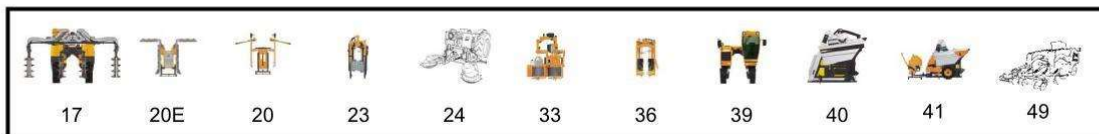

**KEES VAN DER SPEK**  
TUINMACHINES ★ STOLWIJK

Vervangonderdelen *Mechanisch*

56\_18\_003A

---

**PELENC** 57158 - PACK BATTERIE 150 P / 57158 - ACCU 150 P - 2019 /  
ACCESSOIRES

nr.	Artikelnumme	Beschrijving	Hoe	Opmerkingen
1	132649		1	
1	132371		1	

**KEES VAN DER SPEK**  
TUINMACHINES ★ STOLWIJK

Vervangonderdelen Gereedschap & vetten

31\_06\_004G

nr.	Artikelnumme	Beschrijving	Hoe	Opmerkingen
1	65602		1	KIT A
2	65603		1	KIT A
3	36375		1	KIT A
4	81767		1	KIT A
5	52005		1	KIT A
6	52004		2	KIT A
7	81765		2	KIT A
8	51978		1	
9	51980		1	
10	51999		1	
11	51982		1	
12	51983		1	
13	52000		1	
14	51992		1	
15	51993		1	
16	11665		100	
17	51996		1	
18	51995		1	
19	25351		1	
20	51997		1	
21	51998		1	
22	25254		20	
23	63978		1	
24	63980		1	
25	63979		1	
26	67806		1	
27	67808		10	
28	67807		10	
29	67804		1	
30	67796		1	
31	45451		1	
32	66955		1	
A	65604		1	