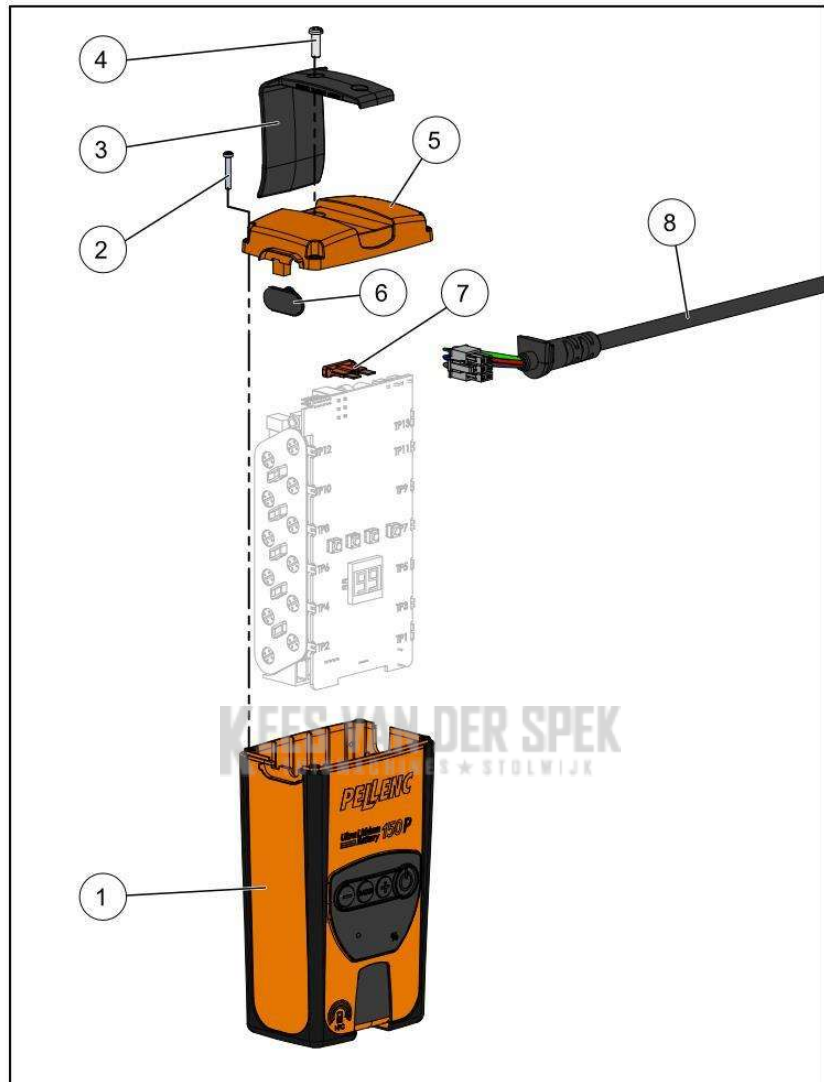

56_18_002A

PELENC 57158 - PACK BATTERIE 150 P / 57158 - ACCU 150 P - 2019 / ACCU 150P

nr.	Artikelnumme	Beschrijving	Hoe	Opmerkingen
1	135668		1	KIT A, B
2	112319		4	KIT A, B
3	114854		1	KIT A, B
4	132845		1	KIT A, B
5	112320		1	KIT A, B
6	112329		1	KIT A, B
7	127981		1	KIT A
8	130734		1	KIT A
9	123139		1	EUR
9	127275		1	JPN
9	133164		1	AUS / NZ
10	131763		1	KIT C
11	112343		1	KIT C
12	118398		1	KIT C
13	135291		2	
A	126614		1	VENDU EN MATERIEL / SOLD AS MACHINE ref 57158
B	127922		1	

KEES VAN DER SPEK
TUINMACHINES ★ STOLWIJK