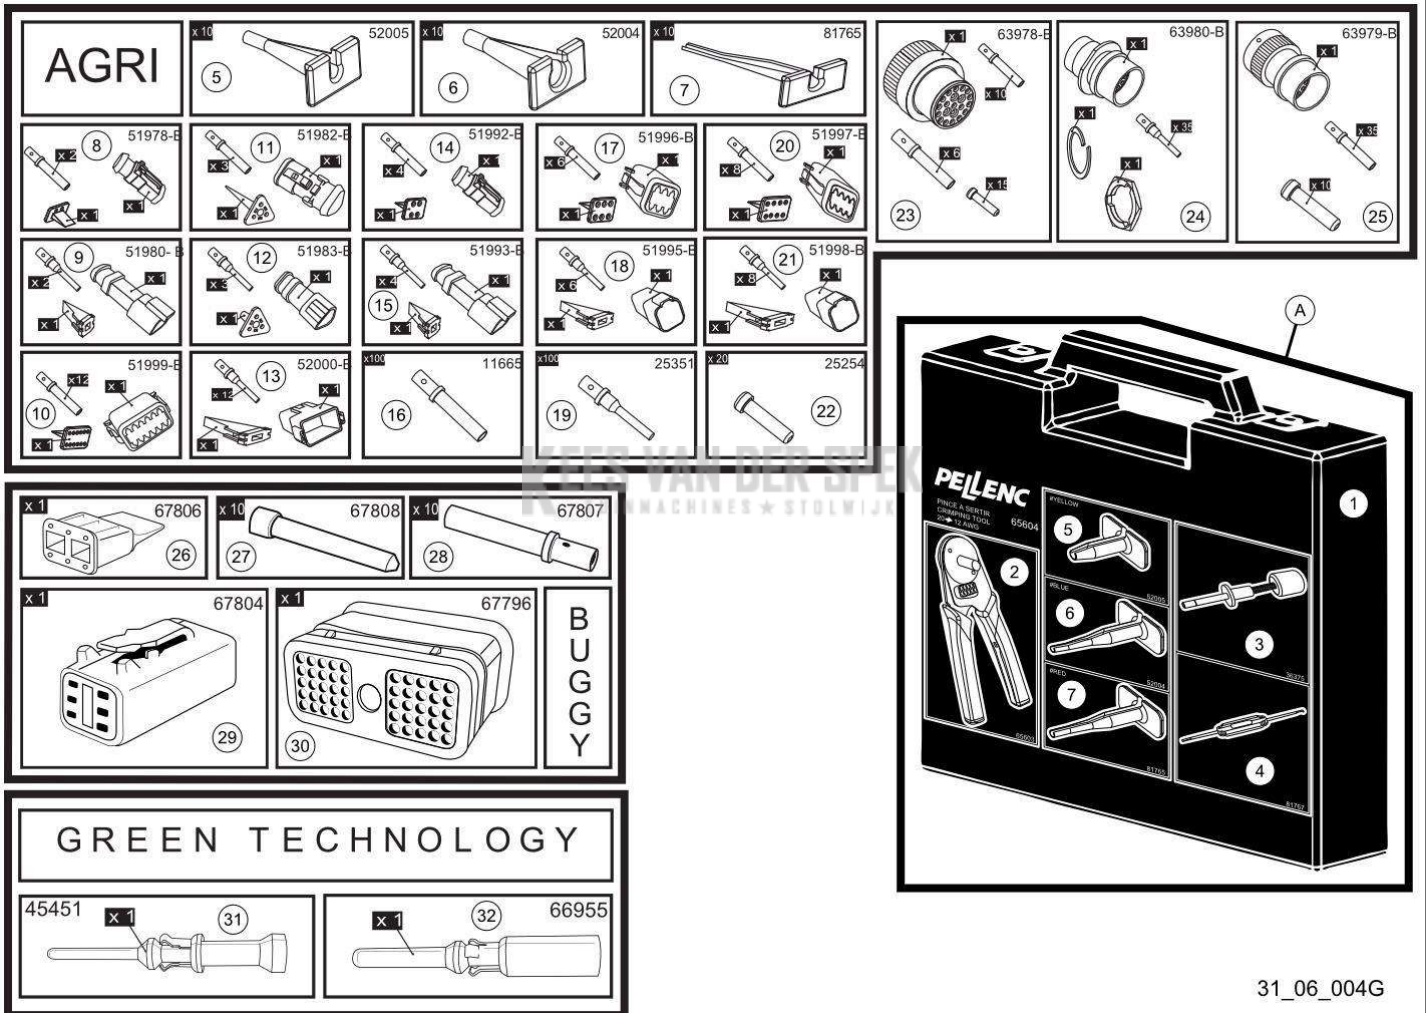

PELENC 57158 - PACK BATTERIE 150 P / 57158 - ACCU 150 P - 2019 /
ACCESSOIRES

nr.	Artikelnumme	Beschrijving	Hoe	Opmerkingen
1	132649		1	
1	132371		1	

KEES VAN DER SPEK
TUINMACHINES ★ STOLWIJK

Vervangonderdelen Gereedschap & vetten

31_06_004G