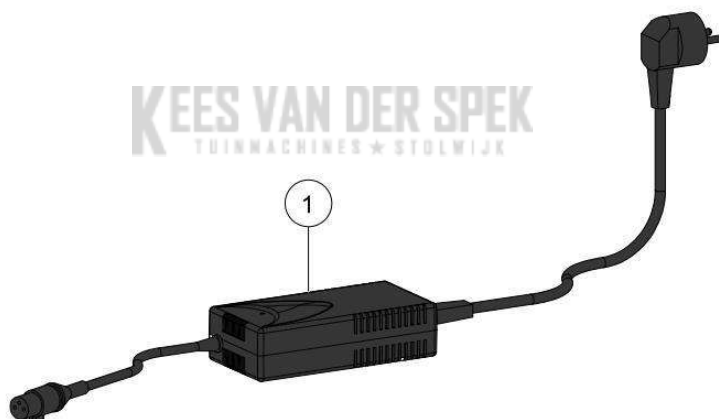

KEES VAN DER SPEK
TUINMACHINES ★ STOLWIJK

Vervangonderdelen *Mechanisch*

56_18_003A

PELENC 57158 - PACK BATTERIE 150 P / 57158 - ACCU 150 P - 2018 /
ACCESSOIRES

nr.	Artikelnumme	Beschrijving	Hoe	Opmerkingen
1	132649		1	
1	132371		1	