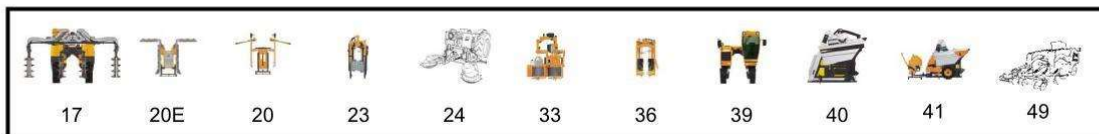

nr.	Artikelnumme	Beschrijving	Hoe	Opmerkingen
1	65602		1	KIT A
2	65603		1	KIT A
3	36375		1	KIT A
4	81767		1	KIT A
5	52005		1	KIT A
6	52004		2	KIT A
7	81765		2	KIT A
8	51978		1	
9	51980		1	
10	51999		1	
11	51982		1	
12	51983		1	
13	52000		1	
14	51992		1	
15	51993		1	
16	11665		100	
17	51996		1	
18	51995		1	
19	25351		1	
20	51997		1	
21	51998		1	
22	25254		20	
23	63978		1	
24	63980		1	
25	63979		1	
26	67806		1	
27	67808		10	
28	67807		10	
29	67804		1	
30	67796		1	
31	45451		1	
32	66955		1	
A	65604		1	

KEES VAN DER SPEK