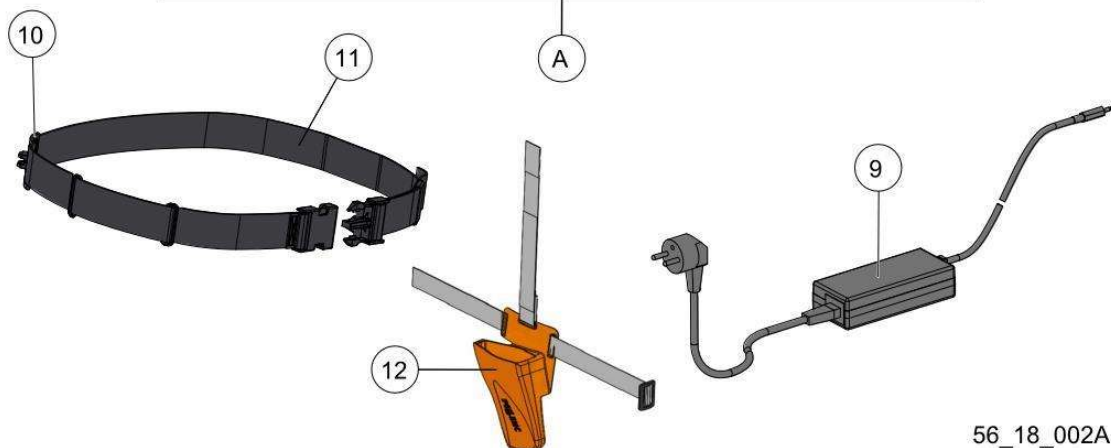

56_18_002A

PELENC 57158 - PACK BATTERIE 150 P / 57158 - ACCU 150 P - 2018 / ACCU 150P

nr.	Artikelnumme	Beschrijving	Hoe	Opmerkingen
1	135668		1	KIT A, B
2	112319		4	KIT A, B
3	114854		1	KIT A, B
4	132845		1	KIT A, B
5	112320		1	KIT A, B
6	112329		1	KIT A, B
7	127981		1	KIT A
8	130734		1	KIT A
9	123139		1	EUR
9	127275		1	JPN
9	133164		1	AUS / NZ
10	131763		1	KIT C
11	112343		1	KIT C
12	118398		1	KIT C
13	135291		2	
A	126614		1	VENDU EN MATERIEL / SOLD AS MACHINE ref 57158
B	127922		1	

KEES VAN DER SPEK
TUINMACHINES ★ STOLWIJK