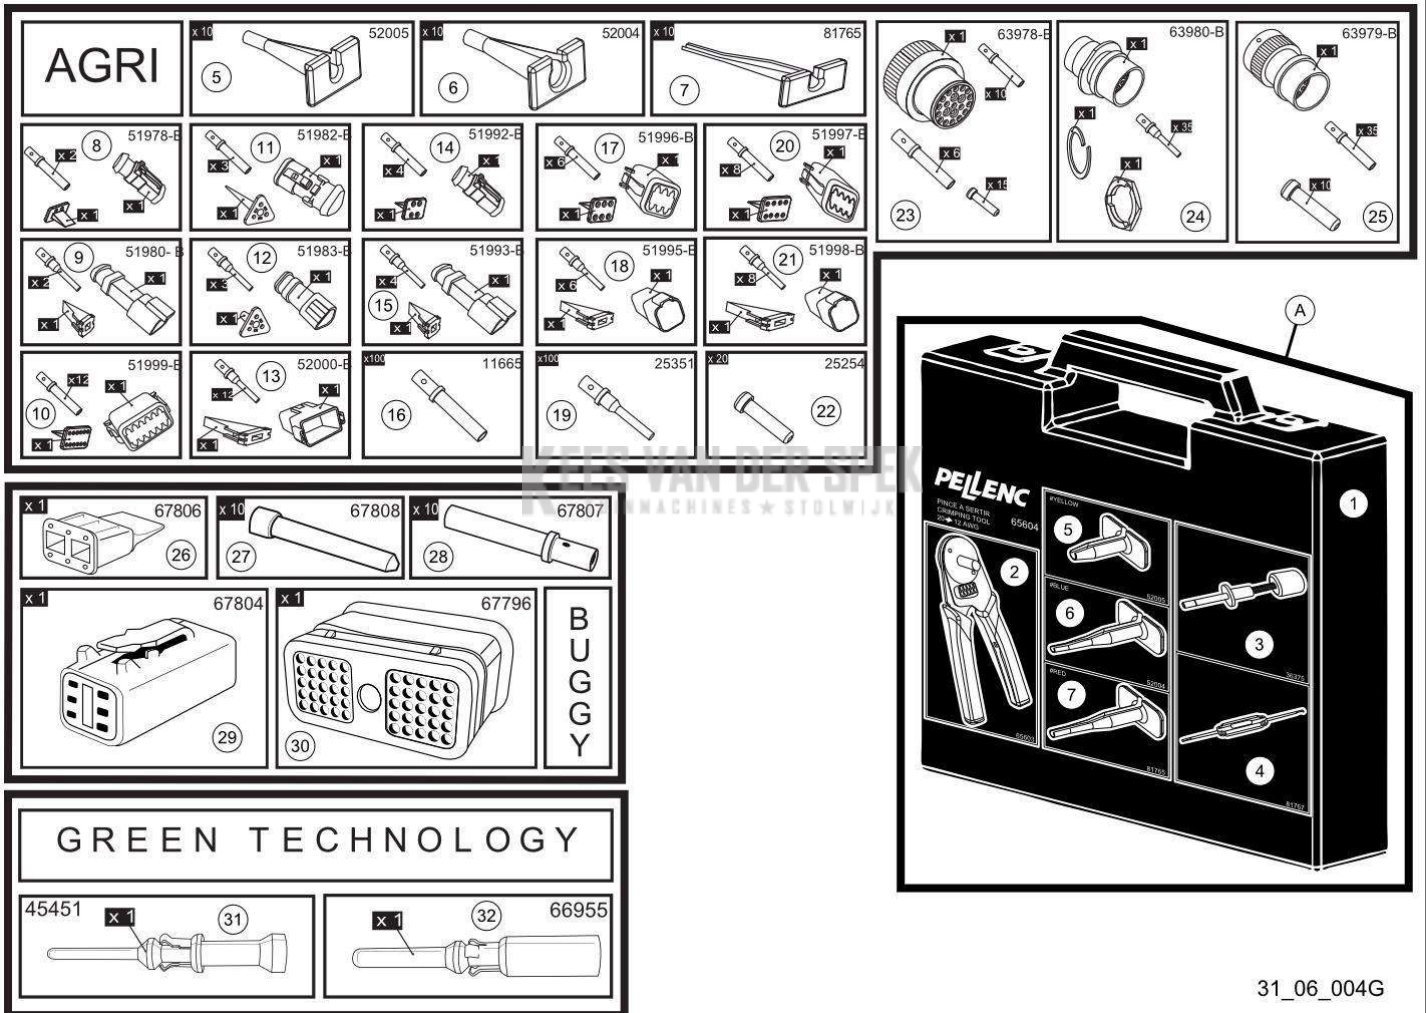

PELENC 57158 - PACK BATTERIE 150 P / 57158 - ACCU 150 P - 2018 /
ACCESSOIRES

nr.	Artikelnumme	Beschrijving	Hoe	Opmerkingen
1	132649		1	
1	132371		1	

KEES VAN DER SPEK
TUINMACHINES ★ STOLWIJK

Vervangonderdelen Gereedschap & vetten

31_06_004G