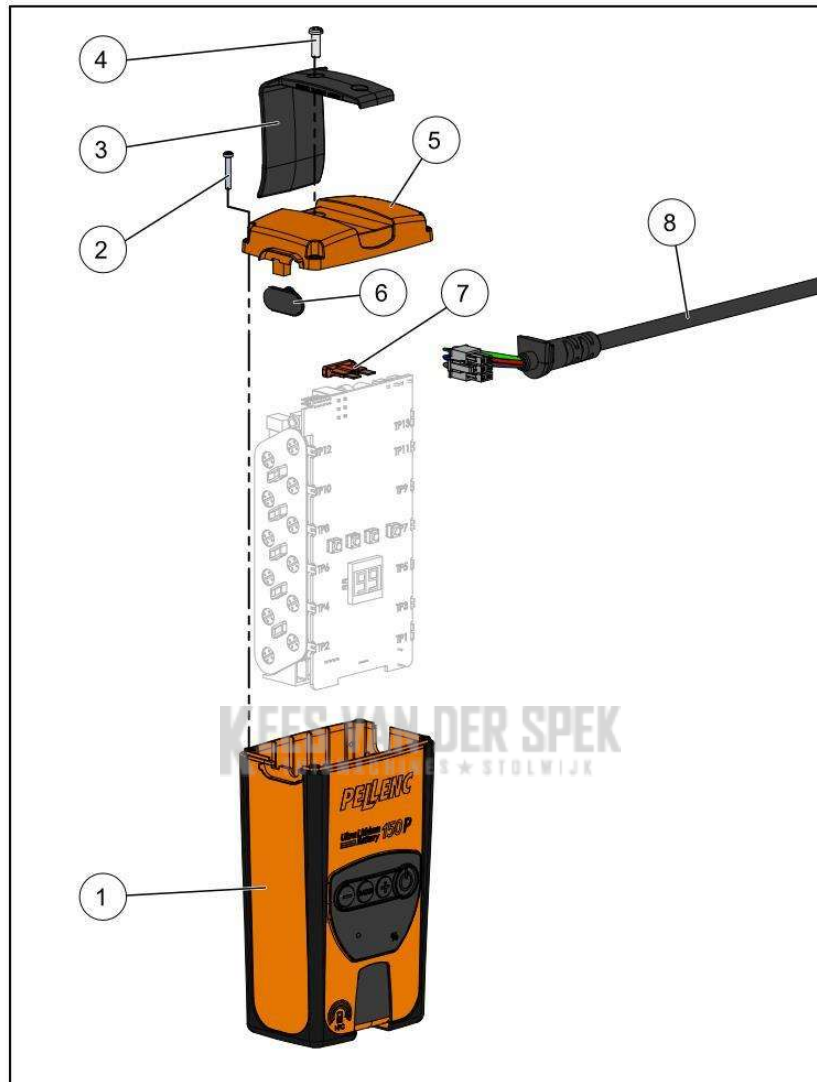

56_18_002A

PELENC 57158 - PACK BATTERIE 150 P / 57158 - ACCU 150 P - 2018 / ACCU 150P

nr.	Artikelnumme	Beschrijving	Hoe	Opmerkingen
1	135668		1	KIT A, B
2	112319		4	KIT A, B
3	114854		1	KIT A, B
4	132845		1	KIT A, B
5	112320		1	KIT A, B
6	112329		1	KIT A, B
7	127981		1	KIT A
8	130734		1	KIT A
9	123139		1	EUR
9	127275		1	JPN
9	133164		1	AUS / NZ
10	131763		1	KIT C
11	112343		1	KIT C
12	118398		1	KIT C
13	135291		2	
A	126614		1	VENDU EN MATERIEL / SOLD AS MACHINE ref 57158
B	127922		1	

KEES VAN DER SPEK
TUINMACHINES ★ STOLWIJK