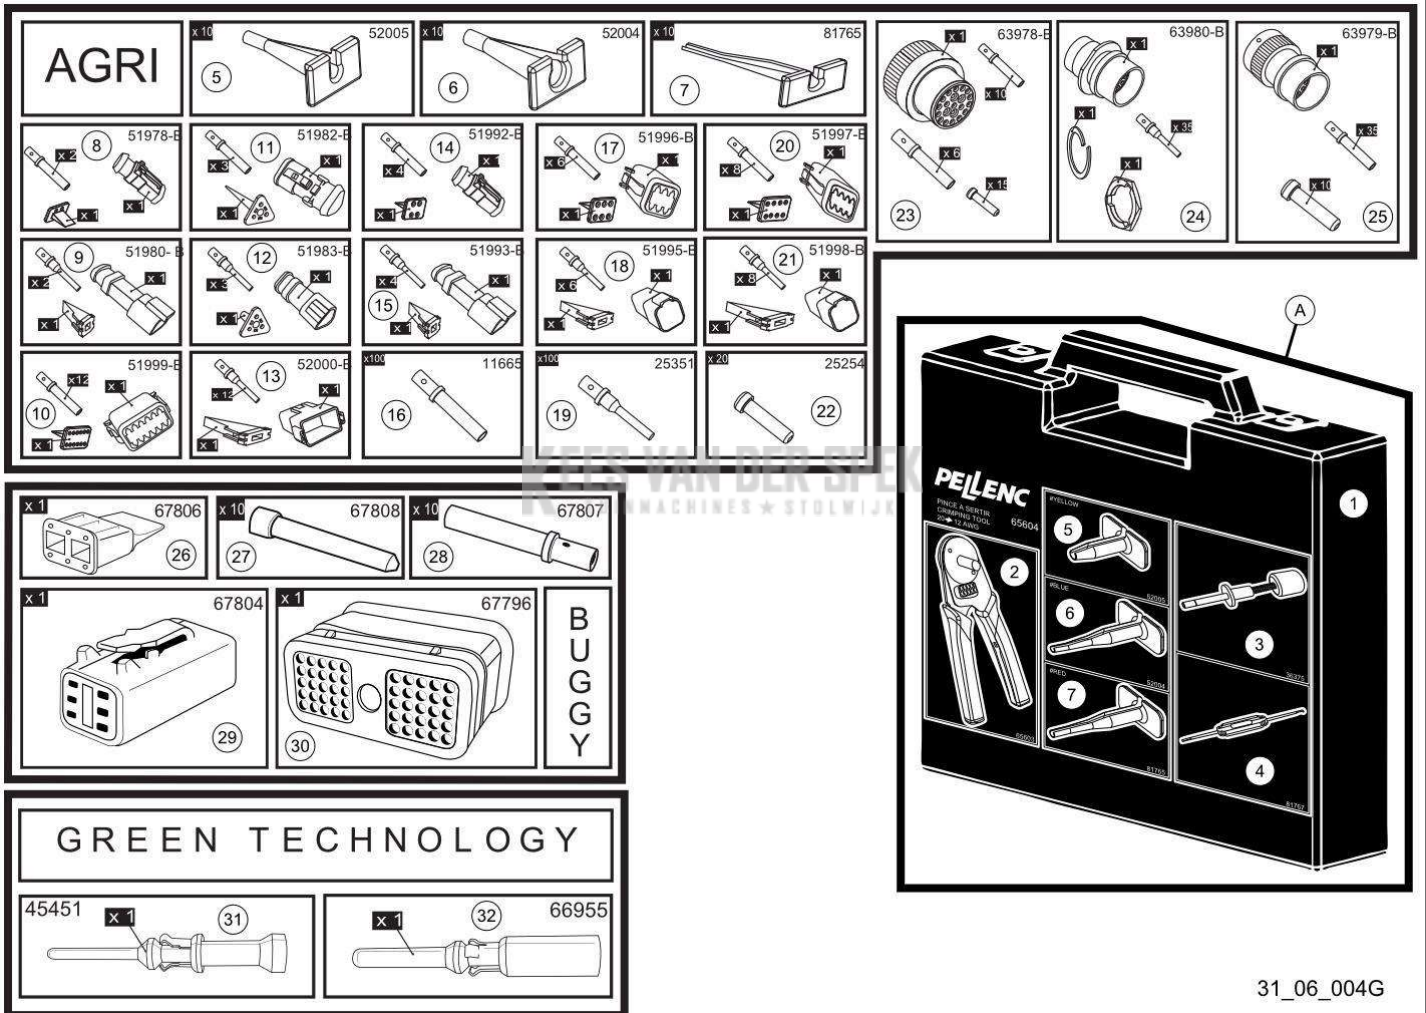

PELENC 57158 - PACK BATTERIE 150 P / 57158 - ACCU 150 P - 2017 /
ACCESSOIRES

nr.	Artikelnumme	Beschrijving	Hoe	Opmerkingen
1	132649		1	
1	132371		1	

KEES VAN DER SPEK
TUINMACHINES ★ STOLWIJK

Vervangonderdelen Gereedschap & vetten

31_06_004G