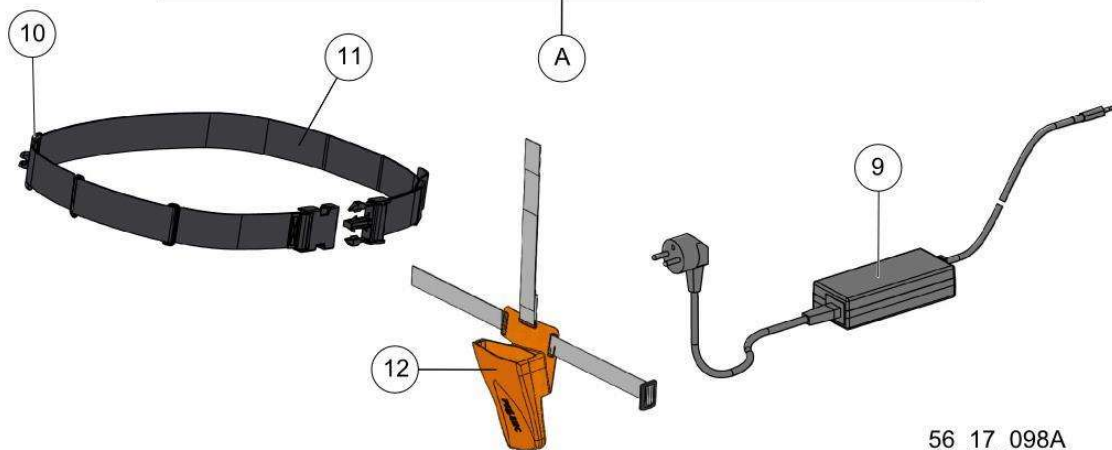

PELENC 57158 - PACK BATTERIE 150 P / 57158 - ACCU 150 P - 2017 / ACCU 150P

Vervangonderdelen *Mechanisch*

56_17_098A

PELENC 57158 - PACK BATTERIE 150 P / 57158 - ACCU 150 P - 2017 / ACCU 150P

nr.	Artikelnumme	Beschrijving	Hoe	Opmerkingen
1	135668		1	KIT A, B
2	112319		4	KIT A, B
3	114854		1	KIT A, B
4	132845		1	KIT A, B
5	112320		1	KIT A, B
6	112329		1	KIT A, B
7	127981		1	KIT A
8	130734		1	KIT A
9	123139		1	EUR
9	127275		1	JPN
9	133164		1	AUS / NZ
10	131763		1	KIT C
11	112343		1	KIT C
12	118398		1	KIT C
13	135291		2	
A	126614		1	VENDU EN MATERIEL / SOLD AS MACHINE ref 57158
B	127922		1	

KEES VAN DER SPEK
TUINMACHINES ★ STOLWIJK