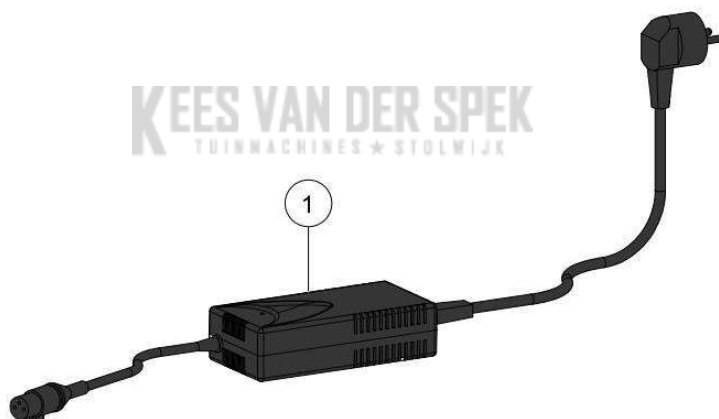

Vervangonderdelen *Mechanisch*

56_18_003A

PELENC 57158 - PACK BATTERIE 150 P / 57158 - ACCU 150 P - 2017 /
ACCESSOIRES

nr.	Artikelnumme	Beschrijving	Hoe	Opmerkingen
1	132649		1	
1	132371		1	

KEES VAN DER SPEK
TUINMACHINES ★ STOLWIJK