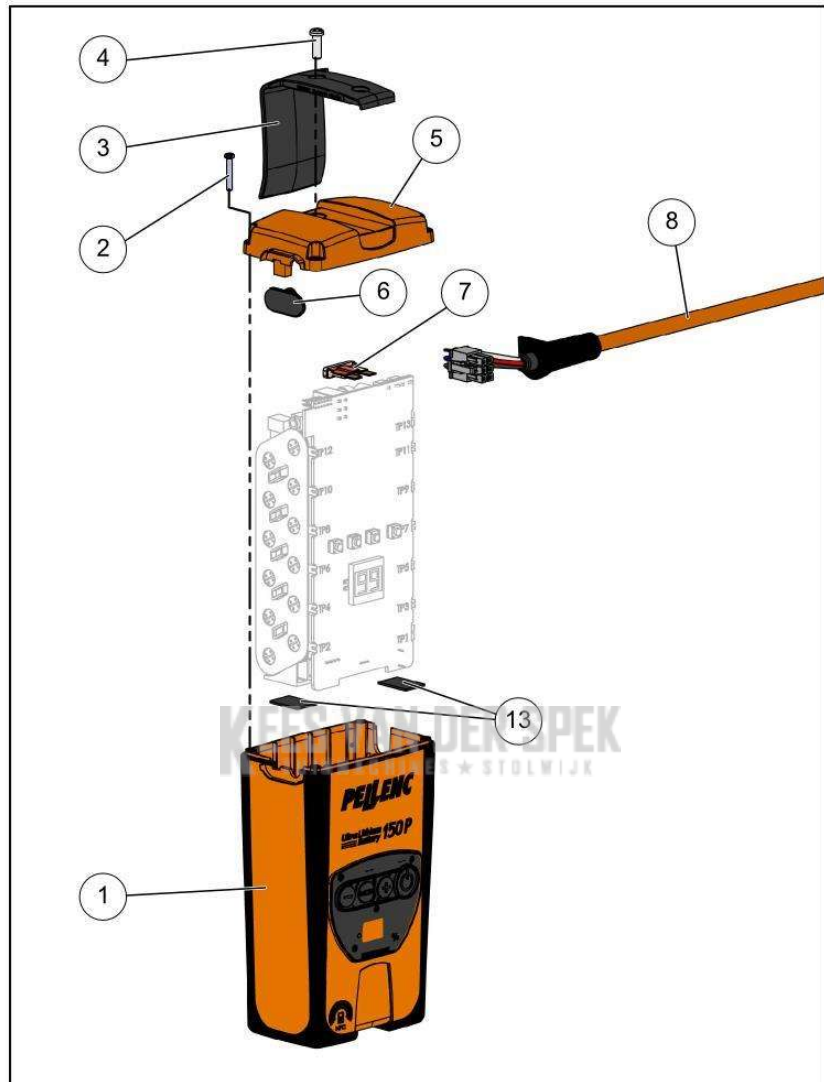

PELENC 57158 - PACK BATTERIE 150 P / 57158 - ACCU 150 P - 2017 / ACCU 150P

Vervangonderdelen *Mechanisch*

56_17_098A

PELENC 57158 - PACK BATTERIE 150 P / 57158 - ACCU 150 P - 2017 / ACCU 150P

nr.	Artikelnumme	Beschrijving	Hoe	Opmerkingen
1	135668		1	KIT A, B
2	112319		4	KIT A, B
3	114854		1	KIT A, B
4	132845		1	KIT A, B
5	112320		1	KIT A, B
6	112329		1	KIT A, B
7	127981		1	KIT A
8	130734		1	KIT A
9	123139		1	EUR
9	127275		1	JPN
9	133164		1	AUS / NZ
10	131763		1	KIT C
11	112343		1	KIT C
12	118398		1	KIT C
13	135291		2	
A	126614		1	VENDU EN MATERIEL / SOLD AS MACHINE ref 57158
B	127922		1	

KEES VAN DER SPEK
TUINMACHINES ★ STOLWIJK