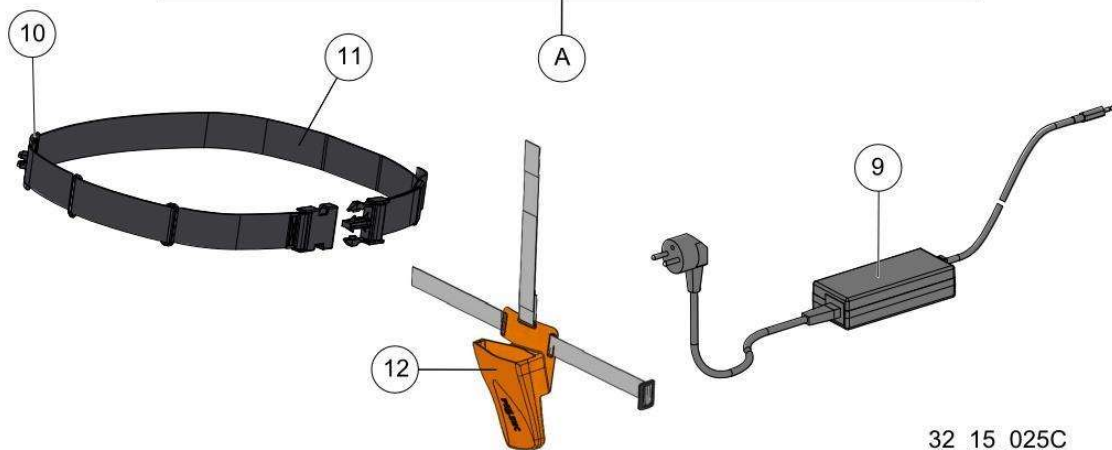

PELENC 57158 - PACK BATTERIE 150 P / 57158 - ACCU 150 P - 2016 / ACCU 150P

Vervangonderdelen *Mechanisch*

32_15_025C

PELENC 57158 - PACK BATTERIE 150 P / 57158 - ACCU 150 P - 2016 / ACCU 150P

nr.	Artikelnumme	Beschrijving	Hoe	Opmerkingen
1	126729		1	KIT A, B
2	112319		4	KIT A, B
3	114854		1	KIT A, B
4	121634		1	KIT A, B
5	112320		1	KIT A, B
6	112329		1	KIT A, B
7	127981		1	KIT A
8	130734		1	KIT A
9	133164		1	AUS / NZ
9	123139		1	EUR
9	127275		1	JPN
10	131763		1	
11	112343		1	
12	118398		1	
A	126614		1	VENDU EN MATERIEL / SOLD AS MACHINE ref 57158
B	127922		1	

KEES VAN DER SPEK
TUINMACHINES ★ STOLWIJK