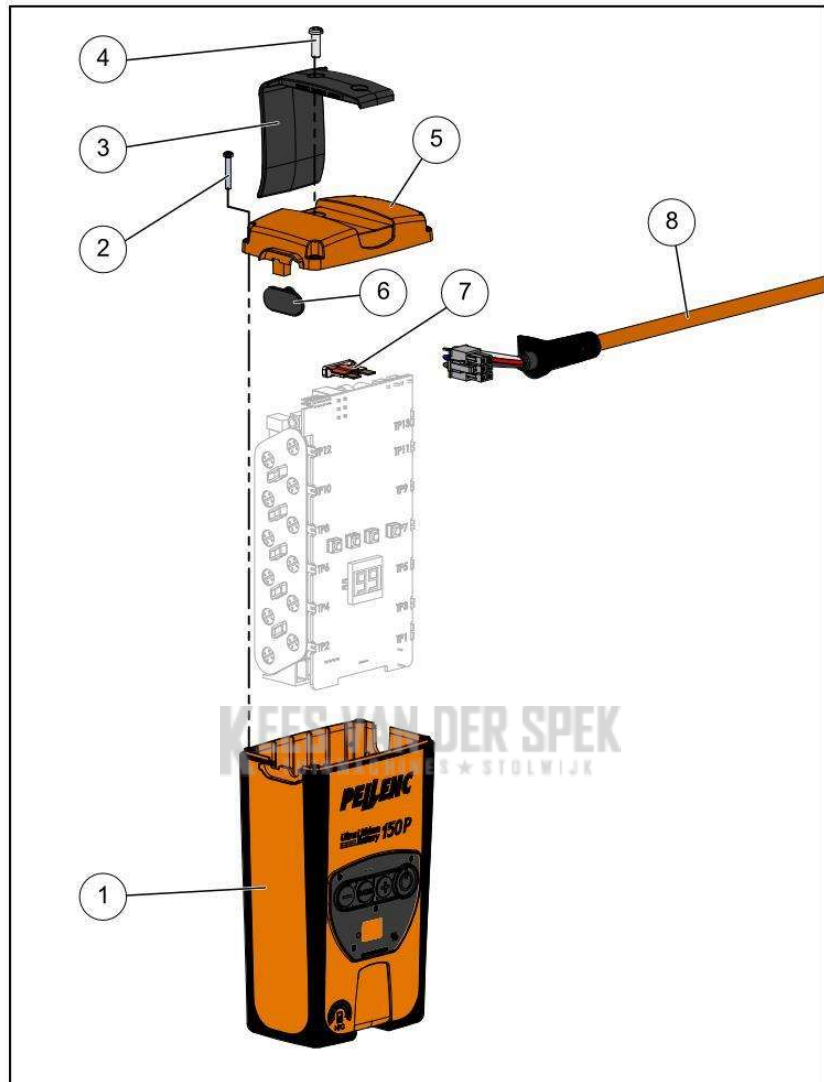

PELENC 57158 - PACK BATTERIE 150 P / 57158 - ACCU 150 P - 2016 / ACCU 150P

Vervangonderdelen *Mechanisch*

32_15_025C

PELENC 57158 - PACK BATTERIE 150 P / 57158 - ACCU 150 P - 2016 / ACCU 150P

nr.	Artikelnumme	Beschrijving	Hoe	Opmerkingen
1	126729		1	KIT A, B
2	112319		4	KIT A, B
3	114854		1	KIT A, B
4	121634		1	KIT A, B
5	112320		1	KIT A, B
6	112329		1	KIT A, B
7	127981		1	KIT A
8	130734		1	KIT A
9	133164		1	AUS / NZ
9	123139		1	EUR
9	127275		1	JPN
10	131763		1	
11	112343		1	
12	118398		1	
A	126614		1	VENDU EN MATERIEL / SOLD AS MACHINE ref 57158
B	127922		1	

KEES VAN DER SPEK
TUINMACHINES ★ STOLWIJK