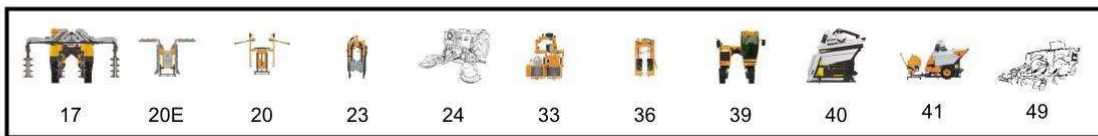

nr.	Artikelnumme	Beschrijving	Hoe	Opmerkingen
1	65602		1	KIT A
2	65603		1	KIT A
3	36375		1	KIT A
4	81767		1	KIT A
5	52005		1	KIT A
6	52004		2	KIT A
7	81765		2	KIT A
8	51978		1	
9	51980		1	
10	51999		1	
11	51982		1	
12	51983		1	
13	52000		1	
14	51992		1	
15	51993		1	
16	11665		100	
17	51996		1	
18	51995		1	
19	25351		1	
20	51997		1	
21	51998		1	
22	25254		20	
23	63978		1	
24	63980		1	
25	63979		1	
26	67806		1	
27	67808		10	
28	67807		10	
29	67804		1	
30	67796		1	
31	45451		1	
32	66955		1	
A	65604		1