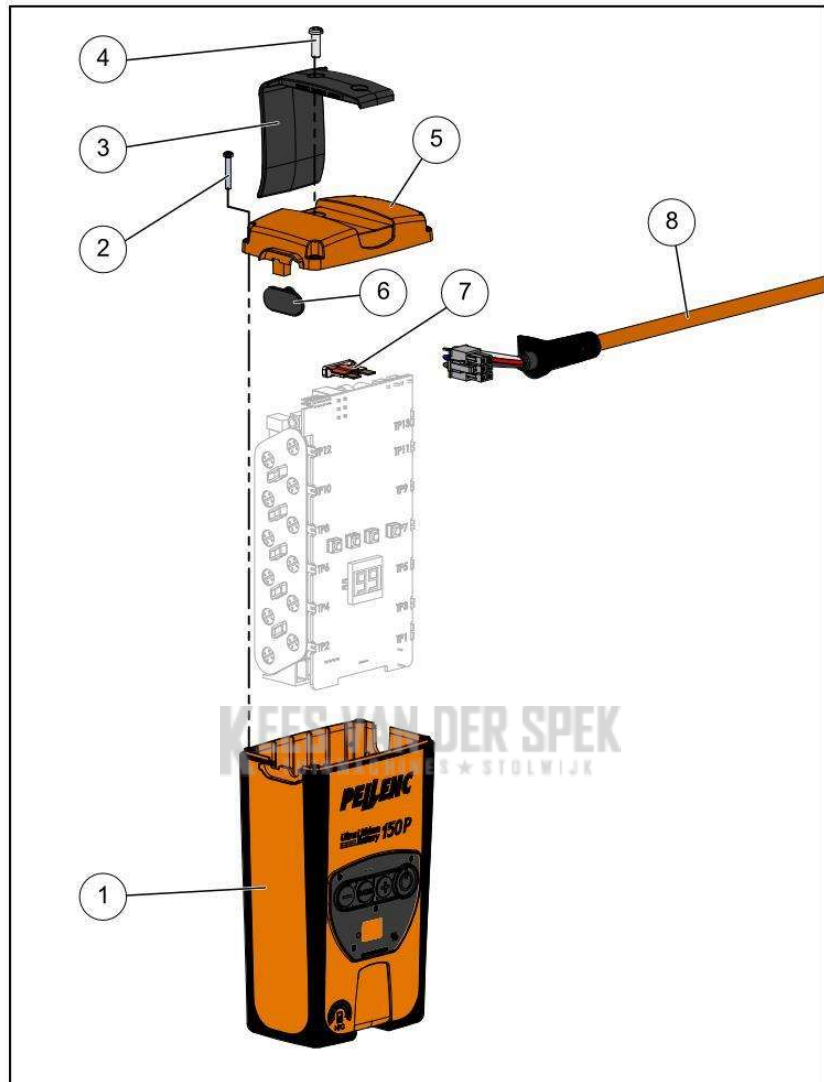

PELENC 57158 - PACK BATTERIE 150 P / 57158 - ACCU 150 P - 2015 / ACCU 150P

Vervangonderdelen *Mechanisch*

32_15_025C

PELENC 57158 - PACK BATTERIE 150 P / 57158 - ACCU 150 P - 2015 / ACCU 150P

nr.	Artikelnumme	Beschrijving	Hoe	Opmerkingen
1	126729		1	KIT A, B
2	112319		4	KIT A, B
3	114854		1	KIT A, B
4	121634		1	KIT A, B
5	112320		1	KIT A, B
6	112329		1	KIT A, B
7	127981		1	KIT A
8	130734		1	KIT A
9	133164		1	AUS / NZ
9	123139		1	EUR
9	127275		1	JPN
10	131763		1	
11	112343		1	
12	118398		1	
A	126614		1	VENDU EN MATERIEL / SOLD AS MACHINE ref 57158
B	127922		1