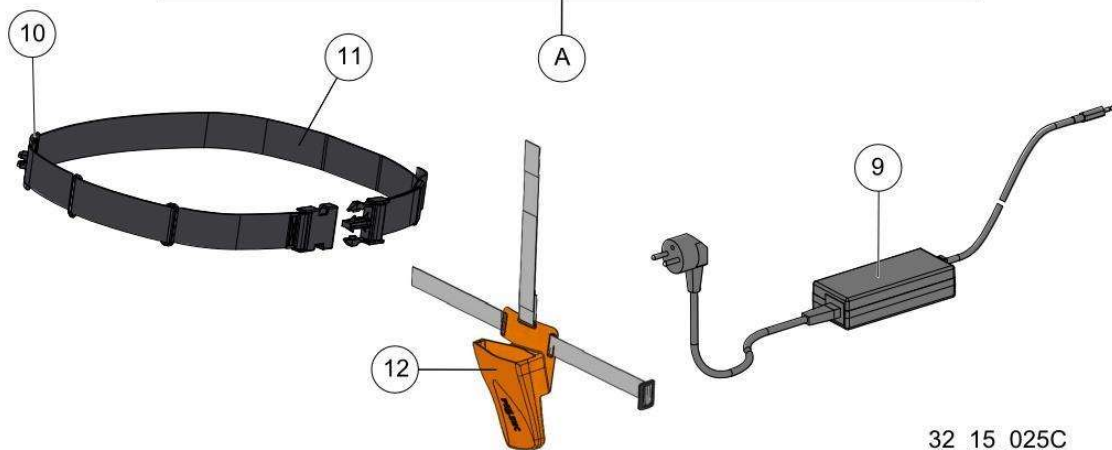

PELENC 57158 - PACK BATTERIE 150 P / 57158 - ACCU 150 P - 2015 / ACCU 150P

Vervangonderdelen *Mechanisch*

32_15_025C

PELENC 57158 - PACK BATTERIE 150 P / 57158 - ACCU 150 P - 2015 / ACCU 150P

nr.	Artikelnumme	Beschrijving	Hoe	Opmerkingen
1	126729		1	KIT A, B
2	112319		4	KIT A, B
3	114854		1	KIT A, B
4	121634		1	KIT A, B
5	112320		1	KIT A, B
6	112329		1	KIT A, B
7	127981		1	KIT A
8	130734		1	KIT A
9	133164		1	AUS / NZ
9	123139		1	EUR
9	127275		1	JPN
10	131763		1	
11	112343		1	
12	118398		1	
A	126614		1	VENDU EN MATERIEL / SOLD AS MACHINE ref 57158
B	127922		1