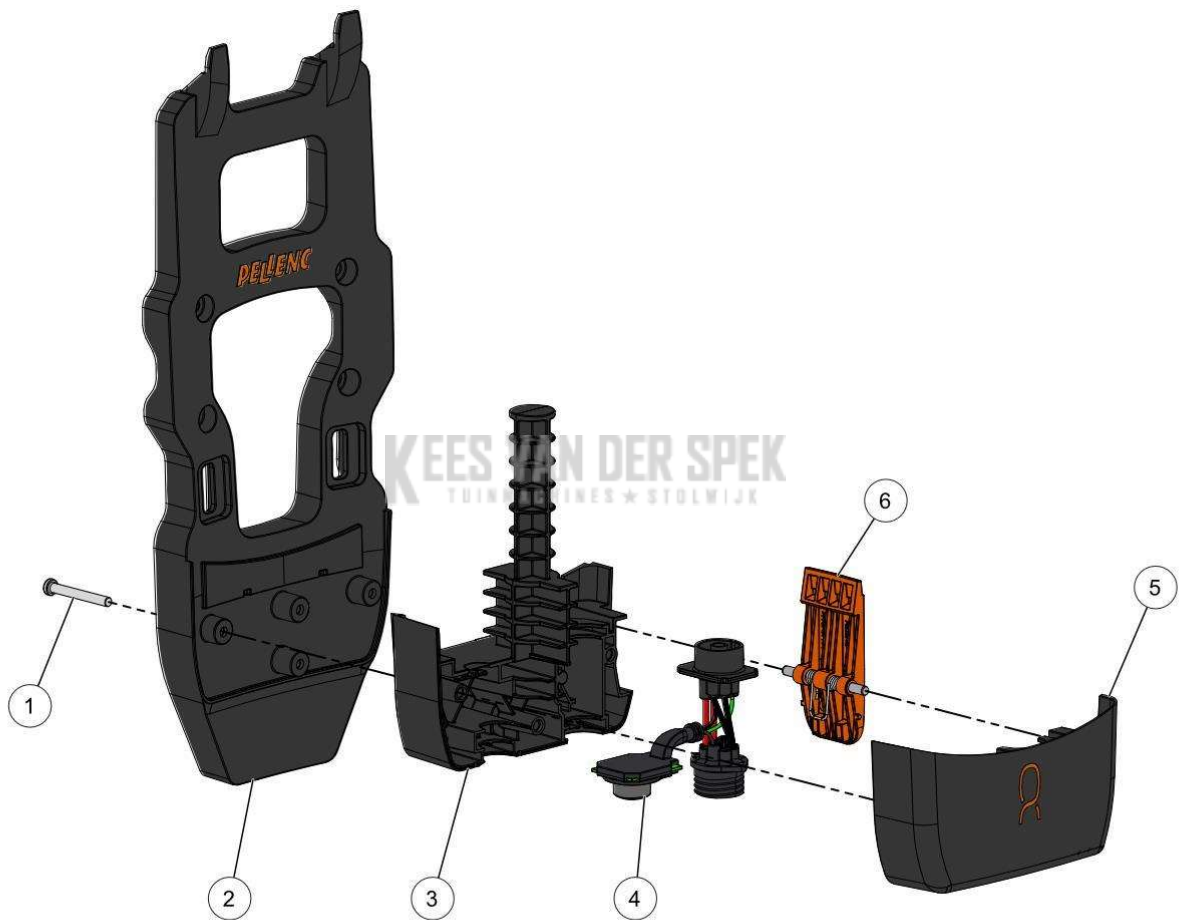

Vervangonderdelen *Medeplichtig*

59_21_001A

nr.	Artikelnumme	Beschrijving	Hoe	Opmerkingen
1	145436	SCHROEF WUPLAST W1452 5-40 Z	4	
2	142833	RUGHARNAS BATTERIJ 4P/2P	1	
3	134982	INT. OMHULSEL HARNAS BATTERIJ	1	
4	139545	KAART KNOP HARNAS ACCU 4P/2P	1	
4	139540		1	
4	131928	AANSLUITINGSBASIS 3 KW	1	
4	132551	MANNELIJKE CONTACTPOORT EX.	1	
5	134983	EXT. OMHULSEL HARNAS BATTERIJ	1	
6	143225	CLIP HANDGREEP ACHTERAAN H2P	1