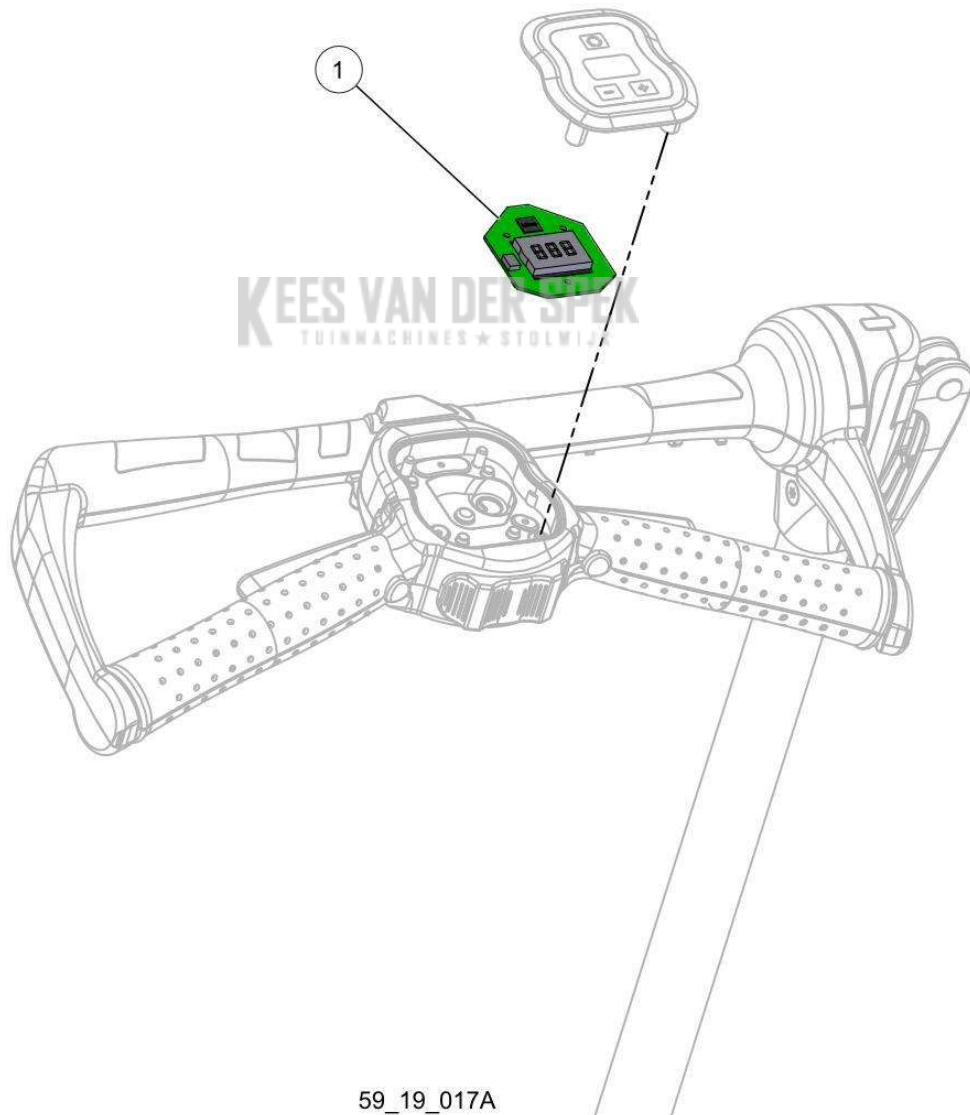

nr.	Artikelnumme	Beschrijving	Hoe	Opmerkingen
1	149789	VET FUCHS ECO NAVULLING 400 G	1	REDUCTEUR SECATEURS / OLIVIUM*
2	84401	VET REDUCTOR GR190	1	REDUCTEUR SECATEURS / OLIVIUM*
3	140484	VET FUCHS HLT-2 NAVULLING 400 G	1	VIS A BILLES / ECROU A BILLES*
4	35749	SKIN PACK TUBE SMEERVET	1	VIS A BILLES / TETE DE COUPE / RENVOI D'ANGLE*
5	85125	VETPATROON G0102 400 G	1	REDUCTEUR BIELLE OLIVION / CULTIVION*
6	52649	SMEER BR2+ (400GR)	1	TETE OLIVIUM*
7	02168	LAGERVET (200 g)	1	ROULEMENTS A AIGUILLES*
8	02170	VET KOGELBOUTEN (400 g)	1	TETE DE COUPE*
9	80326	VETPATROON G2001 375 G	1	BIELLE OLIVION / CULTIVION*
10	116688	BLIK 5L BIOLOGISCHE OLIE	1	
11	68518	VETPOMP VOOR KETTINGGELEIDER	1	
12	115174	VETPATROON HELION 400G	1	
13	121633	SMEERMIDDEL / OPLOSMIDDEL BIO	1	
14	36649		1	
15	121596	CONTACTVET PLASTIC - METAAL (1 kg)	1	
16	146528	THERM. SMEER HY880 (1G)	1	
17	01223		1	
18	64635	SILICONENVRIJE THERMISCHE PASTA	1	CARTES ELECTRONIQUES*
19	05944		1	
20	02167		1	
21	111539		1	CONTACTS ELECTRIQUES*
22	140486	VET FUCHS ECO-402 NAVULLING 400 G	1	ROULEMENTS A AIGUILLES*
23	52649	SMEER BR2+ (400GR)	1	
24	02171	CONTACTSPRAY ELECTR. KF	1	

Vervangonderdelen *Elektrisch*