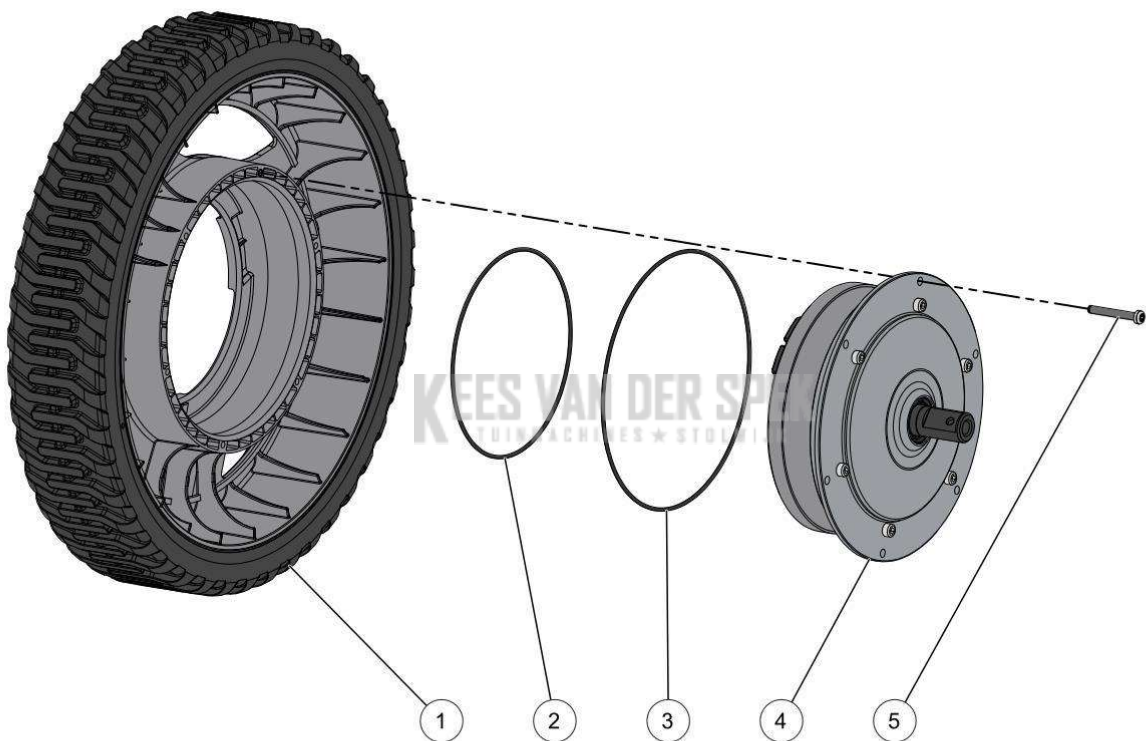

59_19_008A

PELENC 57220 - RASION 2 SMART / 57220 - RASION 2 SMART - 2021 /
ACHTERWIELEN

nr.	Artikelnumme	Beschrijving	Hoe	Opmerkingen
1	142130	ACHTERWIEL RASION 2	1	
2	141645	O-RING Ø1.78X109MM	1	Kit A
3	141646	O-RING Ø1.78X136MM	1	Kit A
4	139590		1	Kit A
5	134801	SCHROEF DELTA PT WN5452 40-30 Z	6	Kit A
A	148053	KIT MOTOR ACHTERAAN + SCHROEF +	1	

KEES VAN DER SPEK
TUINMACHINES ★ STOLWIJK