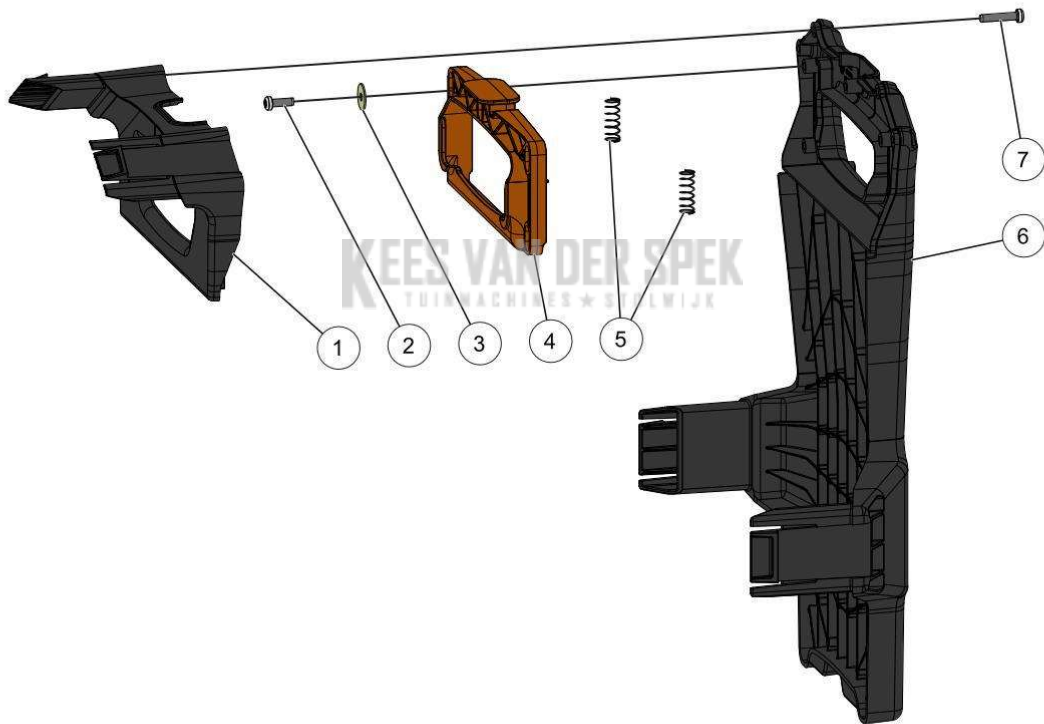

Vervangonderdelen *Medeplichtig*

53_19_015A

nr.	Artikelnumme	Beschrijving	Hoe	Opmerkingen
1	139092		1	KIT A
2	73848	SCHROEF DELTA PT WN5452 40X12	2	KIT A
3	17137		2	KIT A
4	131852		1	KIT A
5	131853		2	KIT A
6	139093		1	KIT A
7	131837	LOT VAN 20 DELTA PT SCHROEVEN	7	KIT A
A	139091	ADAPTERPLAAT ACCU 700-1100	1