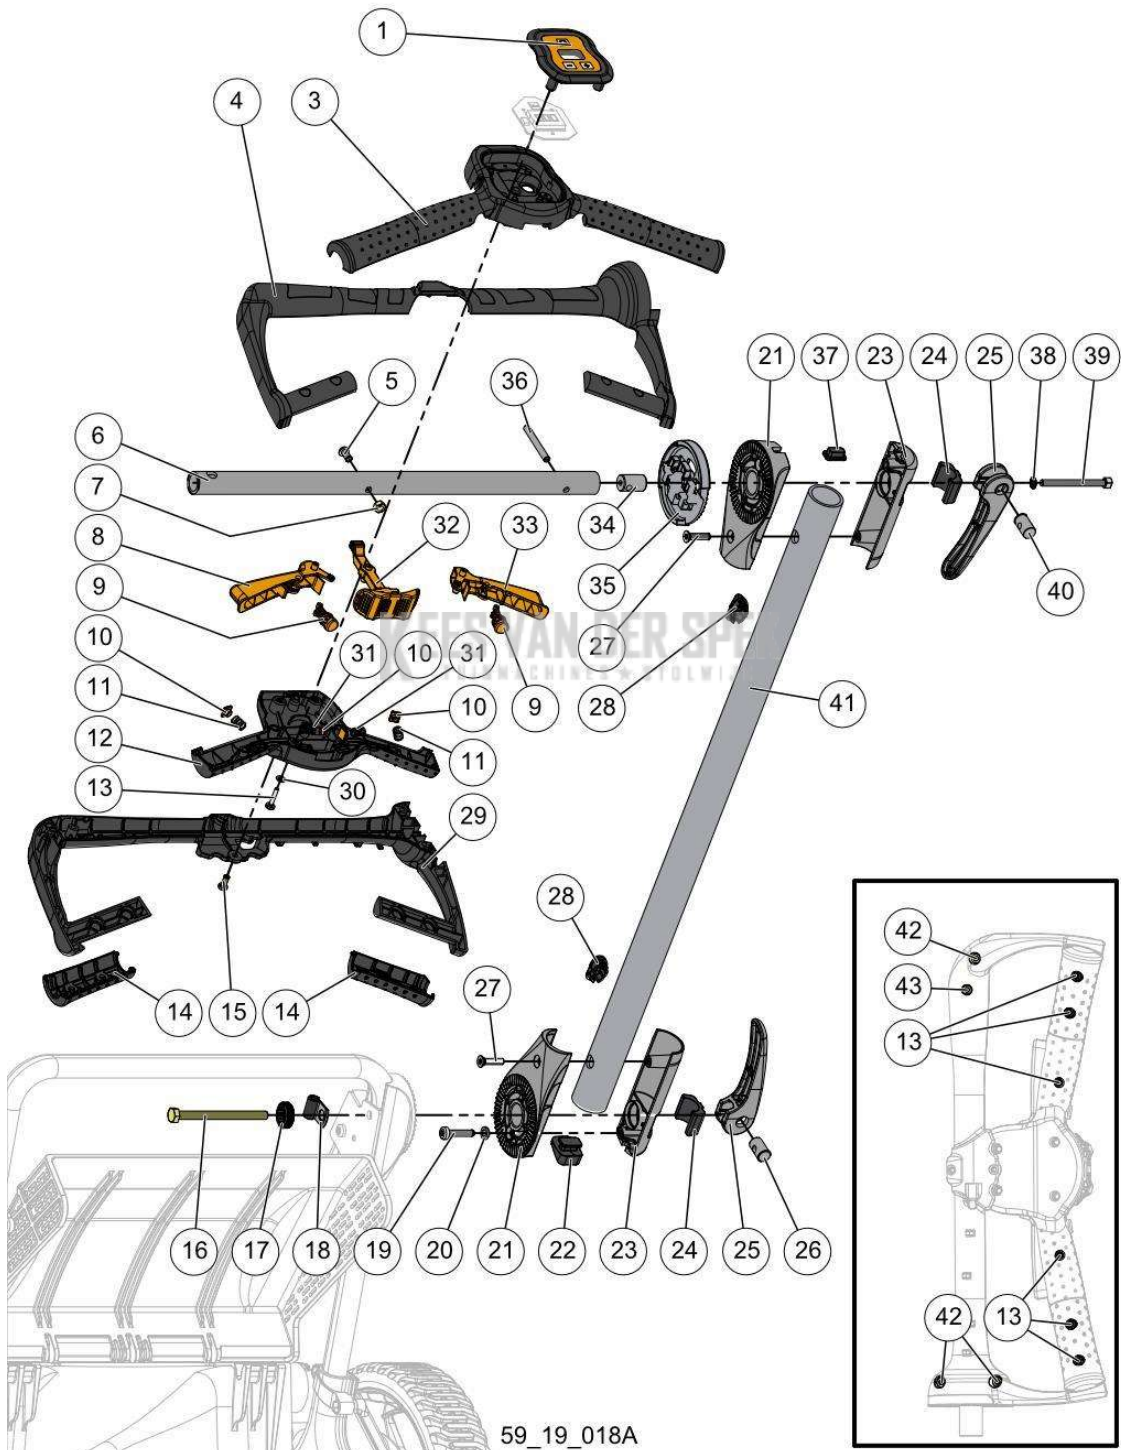

PELENC 57220 - RASION 2 SMART / 57220 - RASION 2 SMART - 2021 /
STUURSTANG

Vervangonderdelen *Mechanisch*

nr.	Artikelnummer	Beschrijving	Hoe	Opmerkingen
1	122624		1	
3	132401		1	
4	120367	HOUDER BOVENKANT HMI BOX	1	
5	07215		1	
6	120659		1	
7	09445		2	
8	126593		1	
9	120349		2	
10	120345		4	
11	121549		2	
12	120340		1	
13	84032	SCHROEF DELTA PT WN5452 50-20	11	
14	120343		2	
15	73849	SCHROEF DELTA PT WN5452 50X12	2	
16	06848		1	KIT B
17	127773		1	KIT B
18	20770		1	
19	125752		1	
20	123371		1	
21	148518	BUITENAS DUWSTANG MONO-ARM	2	
22	120370	DOP ONDERKANT BUIS DUWSTANG	1	
23	120371	VERBINDINGSAS BUIS DUWSTANG	2	
24	120455		2	KIT A, B
25	120374		2	KIT A, B
26	121281		1	KIT B
27	121550		3	
28	127728		2	KIT D*
29	120368	HOUDER ONDERKANT HMI BOX	1	
30	128314		4	
31	129210		2	
32	126592	POSITIEKNOP HMI GRASMAAIER	1	
33	126594		1	
34	121282		1	
35	120373	HOGE MOBIELE AS DUWSTANG EEN	1	
36	121548		1	
37	120369	DOP BOVENKANT BUIS DUWSTANG	1	
38	01017	RING SCHNORR 6 (AANT. 50)	1	KIT A
39	127749		1	KIT A
40	121280		1	KIT A
41	120660	VERTIKALE BUIS DUWSTANG SMART	1	
42	73842	SCHROEF DELTA PT WN5452 50X16	3	
43	121477	SCHROEF DELTA PT WN5452 50-25	1	
A	129109	KIT HENDEL BOVENAAN SMART	1	
B	129110	KIT HENDEL ONDERAAN SMART	1	
C	134272	KIT BEKABELING HMI SMART 2016 - V2	1	
D	125595	SET RASION CLIPS	1