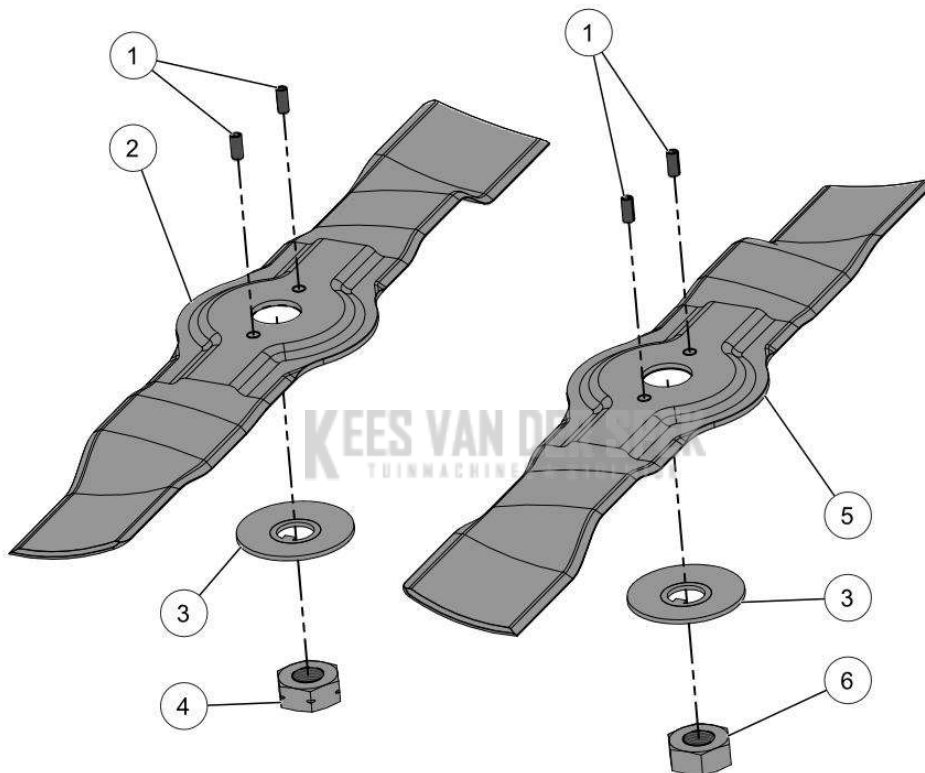

59_19_022A

nr.	Artikelnumme	Beschrijving	Hoe	Opmerkingen
1	121934	SPIRAALPEN 4-8 INOX (HOEV. 10)	4	KIT A
2	131072		1	KIT A
3	126763	VEERRING SPE. BEVEST. CTX RASION	2	KIT A
4	125312	BEVESTIGINGSMOER MES LINKS	1	KIT A
5	131071		1	KIT A
6	125313	BEVESTIGINGSMOER MES RECHTS	1	KIT A
A	134104	RASION MULCHING BLADES KIT	1