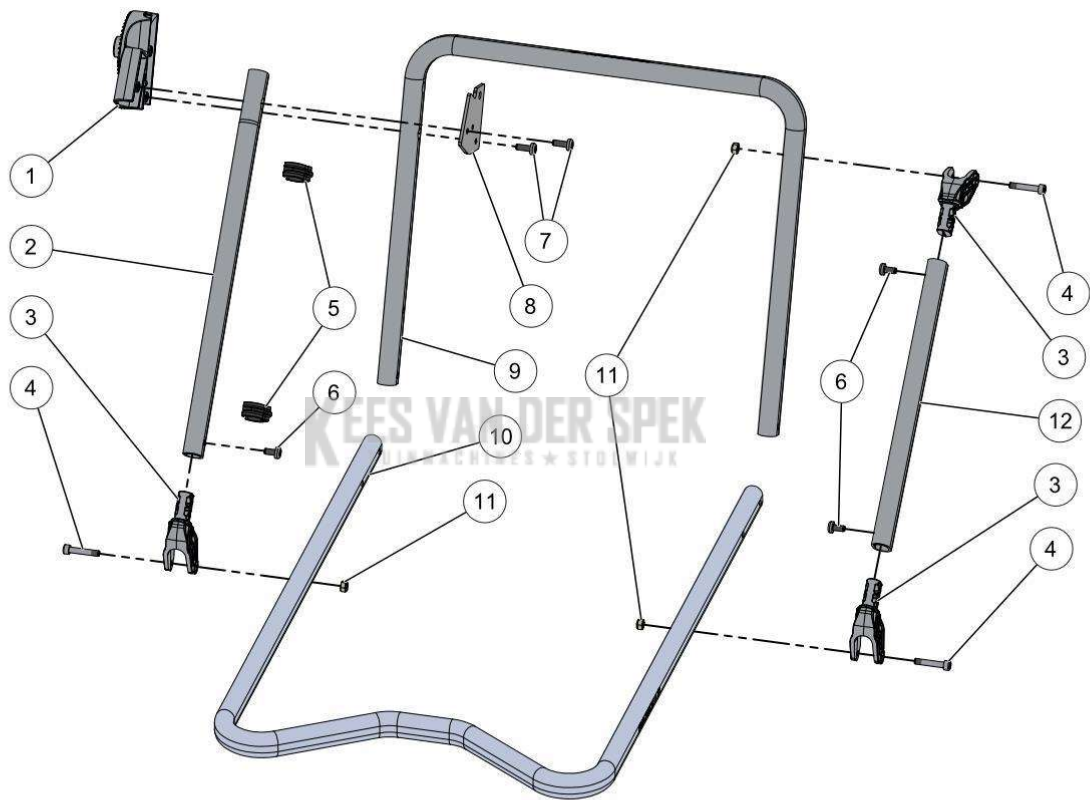

59_19_014A

nr.	Artikelnumme	Beschrijving	Hoe	Opmerkingen
1	148519	BINNENAS OVALE BUIS RASION2	1	
2	146459		1	
3	120400		3	KIT A*
4	126596		3	
5	120745		2	
6	121482	SCHROEF ALTRAC WN5152 60-12	3	KIT A*
7	125018		2	
8	120399	DEKSEL BEVESTIGING OVALE BUIS	1	
9	141065		1	
10	141051	CENTRALE BUIS LAAG CHASSIS	1	
11	52625		3	
12	120657		1	KIT A*
A	122466	VERSTERKING CHASSIS RASION	1	

Vervangonderdelen *Mechanisch*

nr.	Artikelnummer	Beschrijving	Hoe	Opmerkingen
1	121565		8	
2	141544	GIETIJZEREN DEKSEL UDC RASION2	1	
3	106238		1	
4	145465		2	
5	141551	HOUDER KABELGELEIDER RASION2	1	
6	73850	SCHROEF CBTC M5-16 Z (AANT. 20)	2	
7	143865		1	
8	120353	VLAKKE VERBINDING BEHUIZING	1	
9	73845	SCHROEF ALTRACS WN5152 50X12	12	KIT D*
10	138071		1	KIT D*
11	76715	VERSTERKTE BORGVEER AS 12X1.5	4	KIT B, C, D*
12	121598	VLAKKE RING 12-26-1	2	KIT D*
13	122985		2	KIT D*
14	121566	BELLEVILLE RING 12-25-0.7	2	KIT D*
15	154027	VIS CX M4-10 Z TETE BASSE	8	
16	120350	DEKSEL HOUDER RLT ACHTERKANT	2	
17	106816	ELASTISCHE RING EXD	2	KIT B, C*
18	74673		2	KIT C*
19	121567	SLEUTEL VORM B 4-4-10	4	KIT B, C, D*
20	121291		1	KIT C*
21	21222		1	KIT C*
22	121571	LAGER AFGESLOTEN AS MES RASION	2	KIT C*
23	121600	NILOS RING 6201JV	2	KIT B, C*
24	132209	DOORVOERHULS UDC RASION 2017	2	
25	132409	BEVESTIGING DOORVOERHULS UDC	5	
26	132265	AANDRIJVING UDC UITGERUST	1	
27	119583	HOOFDBEHUIZING UDC	1	
28	125018		6	
29	142110	STEUN MES RASION 2	2	
30	121934	SPIRAALPEN 4-8 INOX (HOEV. 10)	4	KIT A*
31	121234		1	KIT A*
32	126763	VEERING SPE. BEVEST. CTX RASION	2	KIT A*
33	125313	BEVESTIGINGSMOER MES RECHTS	1	KIT A*
34	125312	BEVESTIGINGSMOER MES LINKS	1	KIT A*
35	121235		1	KIT A*
36	120823		1	KIT B*
37	132266	STATOR UITGERUST RASION 2017	1	
38	138072		1	KIT D*
39	147558		1	
40	132308		1	
41	126610		1	
42	123023		1	KIT E*
43	123200		1	
44	123024	BESCHERMHOES	1	
45	64861	SCHROEF ALTRACS WN5152 30X10	1	
46	121294	GAP PAD CAPA UDC	1	
47	136868	DRAADBESCHERMING	1	