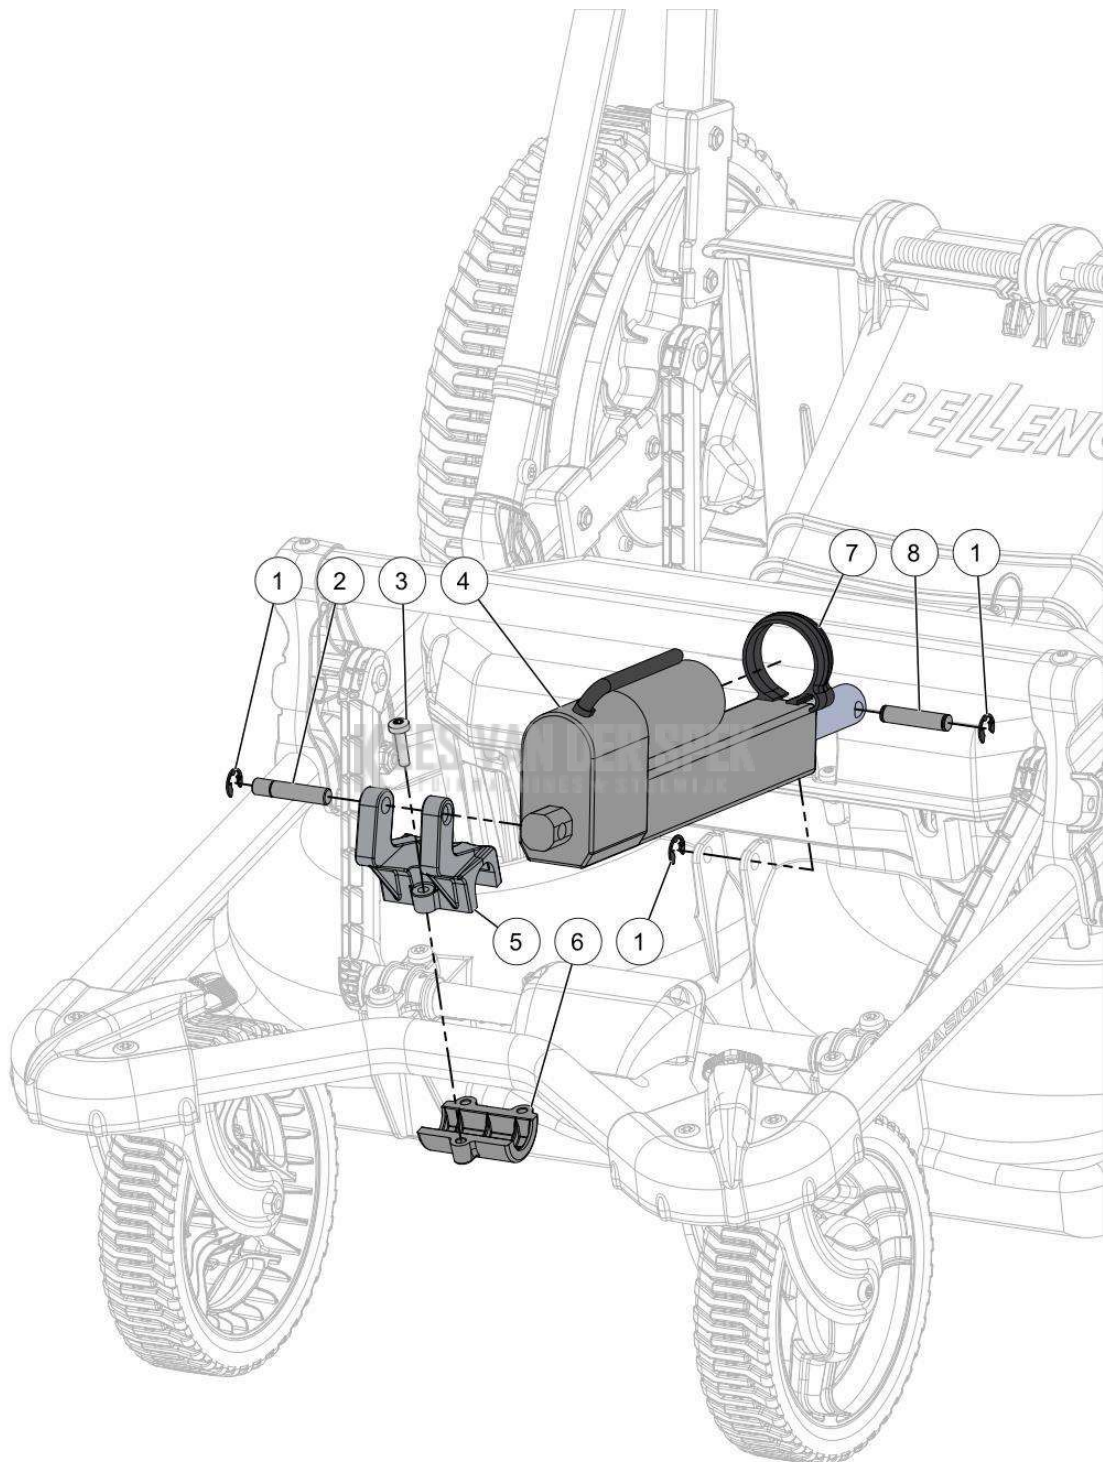

59_19_015A

PELENC 57220 - RASION 2 SMART / 57220 - RASION 2 SMART - 2021 /
HOOGTEREGELAAR

nr.	Artikelnumme	Beschrijving	Hoe	Opmerkingen
1	121569		3	
2	121297		1	
3	73853	SCHROEF ALTRACS WN5152 50X20	3	KIT A
4	142868	ELEKTRISCHE CILINDER 48 V-C=107MM	1	
5	143854		1	KIT A
6	120402		1	KIT A
7	132017		1	
8	121293		1	
A	148049	KIT CILINDERHOUDER RASION 2	1	

KEES VAN DER SPEK
TUINMACHINES ★ STOLWIJK