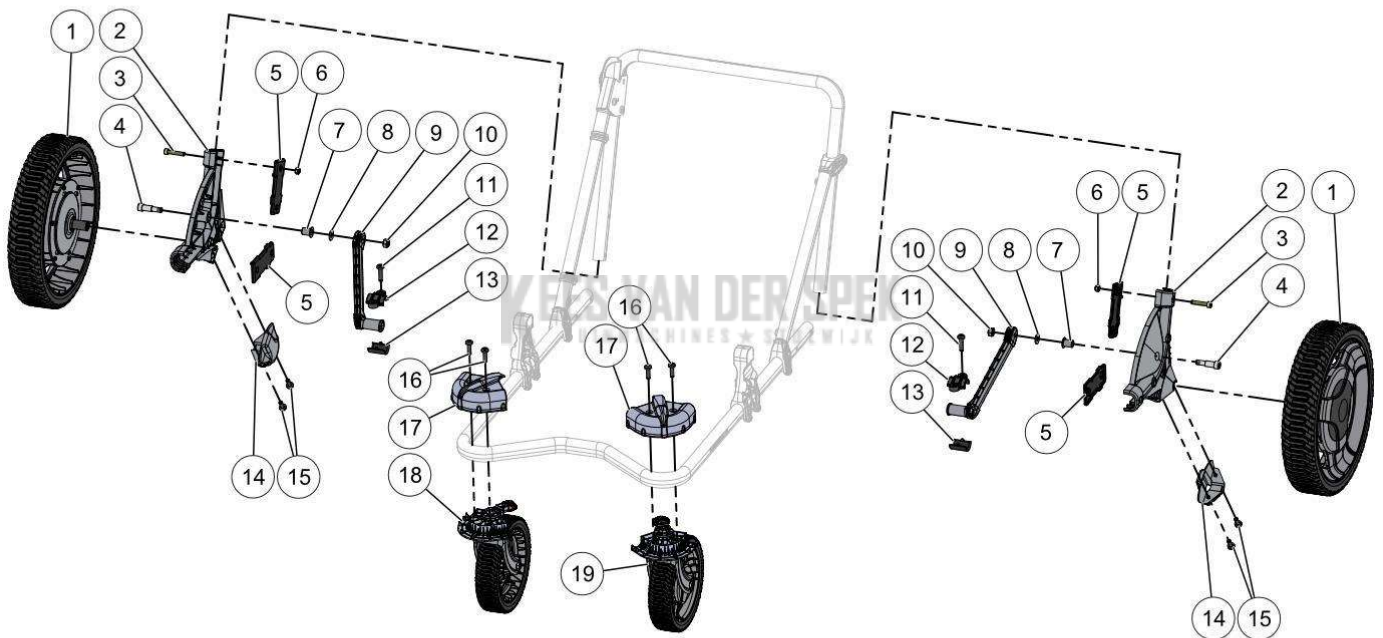

59_19_012A

nr.	Artikelnumme	Beschrijving	Hoe	Opmerkingen
1	141081		2	
2	141054	WIELHOUDER RASION2	2	
3	121621		8	
4	141046		2	KIT C
5	141056	ASDOP ACHTERWIEL RASION2	4	
6	52625		8	
7	141049	LAGER IGUS GFM-1012-15	2	
8	06040		2	
9	147510		2	KIT C
10	50346		2	
11	132307		4	
12	141116		2	KIT C
13	141117		2	KIT C
14	141055	BEUGELHOUDER ACHTERWIEL	2	
15	125018		4	
16	141078		4	Kit A, B
17	141066		2	Kit A, B
18	147451		1	Kit A
19	147452		1	Kit B
A	148051	KIT VOORWIEL RECHTS	1	
B	148052	KIT VOORWIEL LINKS	1	
C	148050	KIT STANG RASION 2	1	

KEES VAN DER SPEK