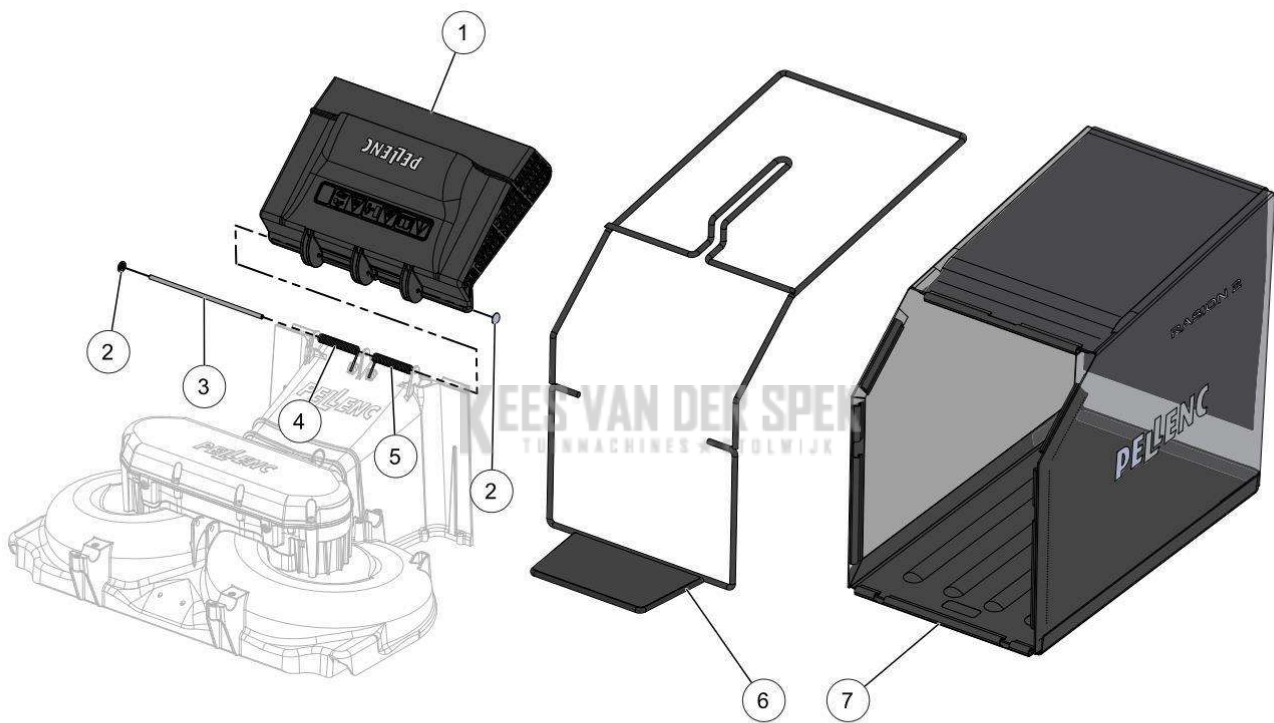

59_18_002A

PELENC 57220 - RASION 2 SMART / 57220 - RASION 2 SMART - 2021 /
OPVANGBAK + UITWORPKLEP

nr.	Artikelnumme	Beschrijving	Hoe	Opmerkingen
1	120355		1	KIT A
2	109145		2	KIT A
3	121289		1	KIT A
4	120356		1	KIT A
5	120357		1	KIT A
6	132191	GRAME BAK RASION 2017	1	
7	145870	NET + OPVANGBAK RASION 2	1	
8	134076		1	KIT A*
A	125591	DRAAGKIT	1	

KEES VAN DER SPEK
TUINMACHINES ★ STOLWIJK