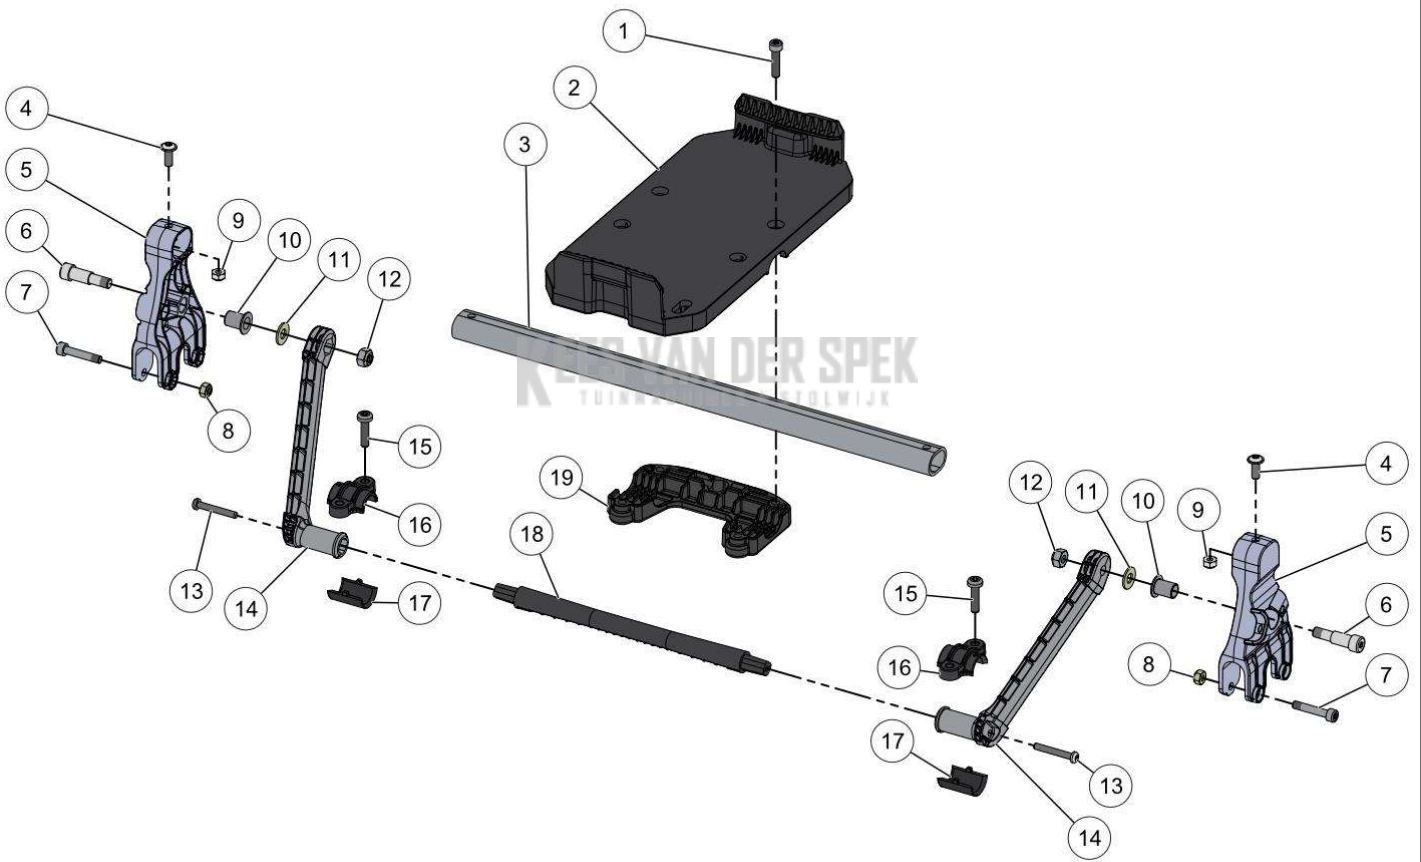

59_19_013A

nr.	Artikelnumme	Beschrijving	Hoe	Opmerkingen
1	132411	SCHROEF CX M6-25 CL8.8 Z	4	KIT B
2	132892		1	KIT B
3	120654	BUIS ACCUSTEUN CHASSIS	1	
4	141048		2	
5	141607	HOUDER BUIS ACCU RASION2	2	
6	141046		2	KIT A
7	126596		4	
8	52625		4	
9	03208		2	
10	141049	LAGER IGUS GFM-1012-15	2	
11	06040		2	
12	50346		2	
13	141062		2	
14	147510		2	KIT A
15	132307		4	
16	141116		2	KIT A
17	141117		2	KIT A
18	141047	VERSTERKINGSBALK STANG RASION2	1	
19	120397	HOUDER OPHANGING CHASSIS	1	KIT B
20	135597		1	KIT B
A	148050	KIT STANG RASION 2	1	
B	135161	KIT ACCUSTEUN 1500	1	

KEES VAN DER SPEK