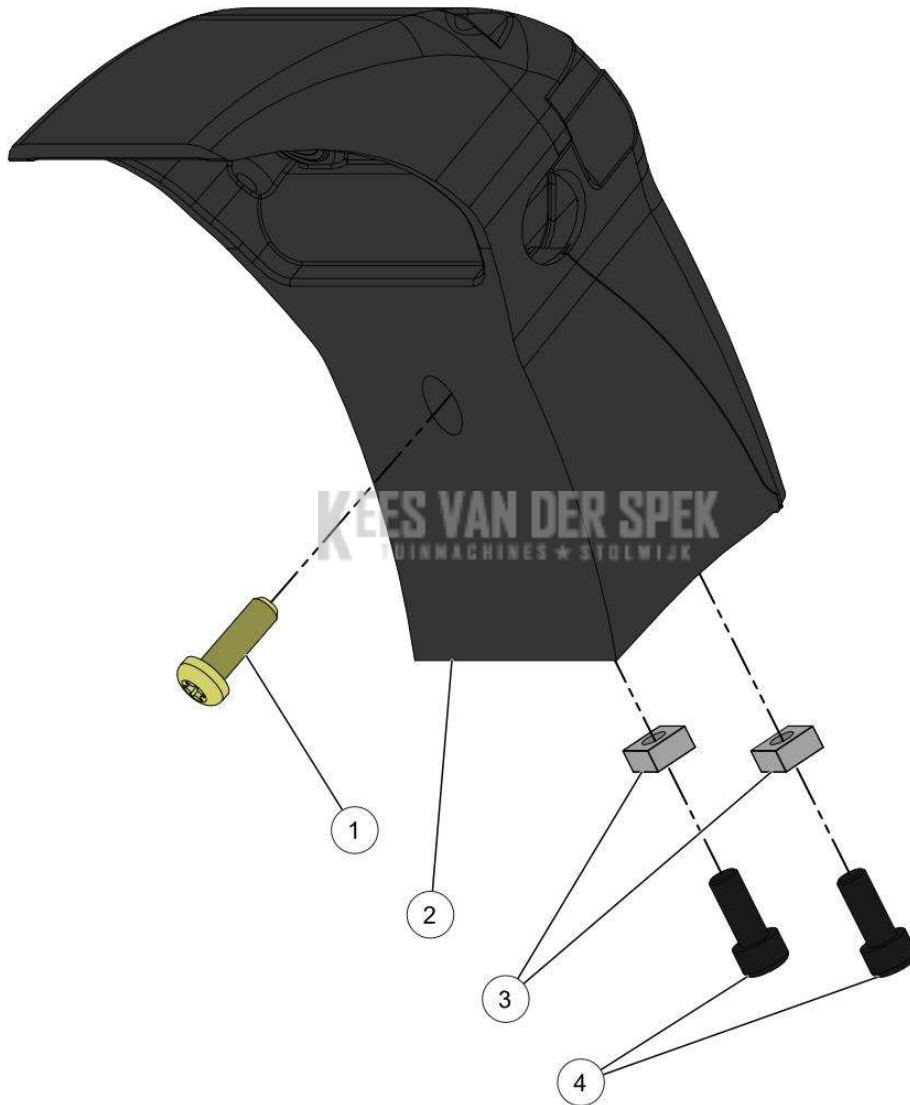

Vervangonderdelen *Elektrisch*

59_19_010B

nr.	Artikelnumme	Beschrijving	Hoe	Opmerkingen
1	73842	SCHROEF DELTA PT WN5452 50X16	1	KIT A
2	149815		1	KIT A*
3	132412		2	KIT A
4	116740	SCHROEF CXC M5-12	2	KIT A
A	144985	KIT OPTIE ICC RASION2	1