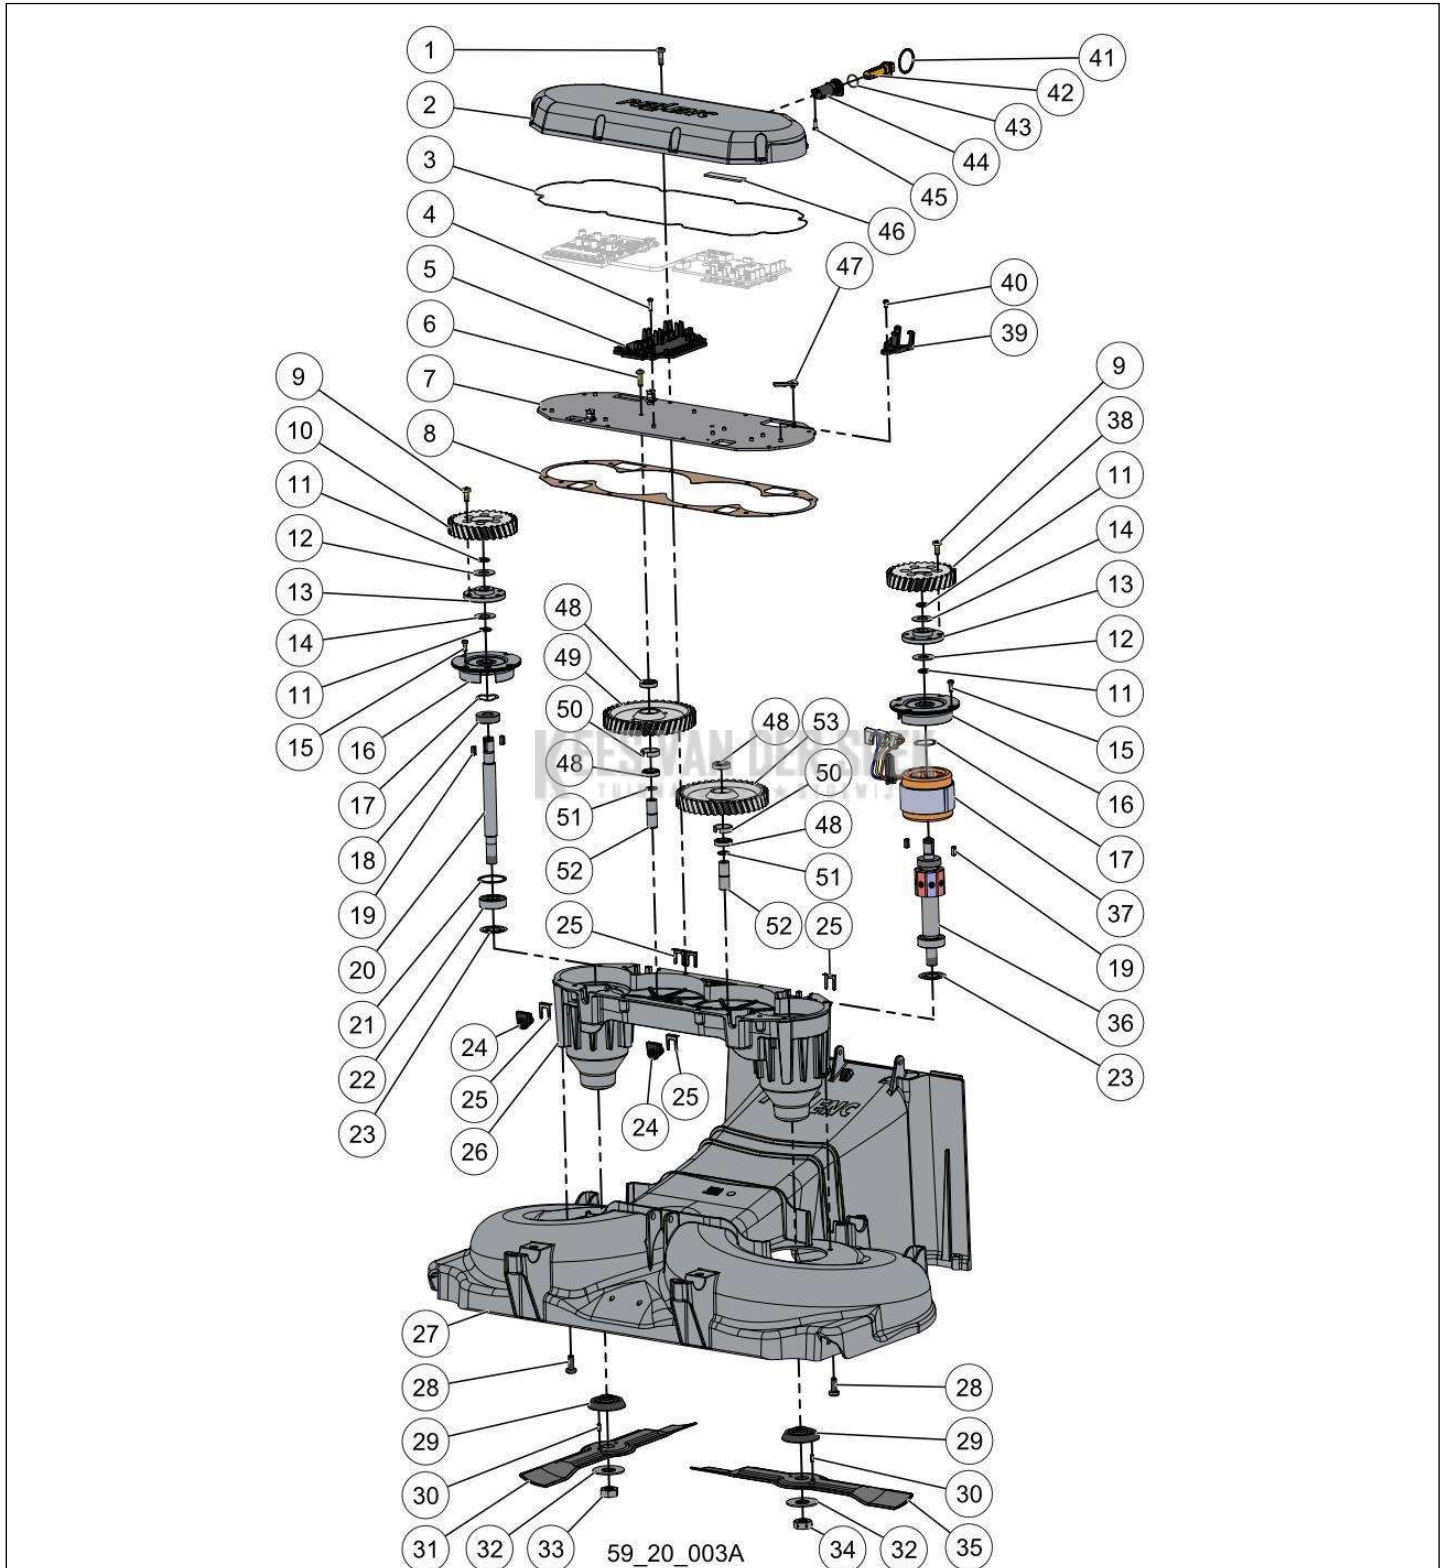

Vervangonderdelen *Mechanisch*

nr.	Artikelnummer	Beschrijving	Hoe	Opmerkingen
1	121565		8	
2	141544	GIETIJZEREN DEKSEL UDC RASION2	1	
3	106238		1	
4	145465		2	
5	141551	HOUDER KABELGELEIDER RASION2	1	
6	73850	SCHROEF CBTC M5-16 Z (AANT. 20)	2	
7	143865		1	
8	120353	VLAKKE VERBINDING BEHUIZING	1	
9	73845	SCHROEF ALTRACS WN5152 50X12	12	KIT D*
10	138071		1	KIT D*
11	76715	VERSTERKTE BORGVEER AS 12X1.5	4	KIT B, C, D*
12	121598	VLAKKE RING 12-26-1	2	KIT D*
13	122985		2	KIT D*
14	121566	BELLEVILLE RING 12-25-0.7	2	KIT D*
15	154027	VIS CX M4-10 Z TETE BASSE	8	
16	120350	DEKSEL HOUDER RLT ACHTERKANT	2	
17	106816	ELASTISCHE RING EXD	2	KIT B, C*
18	74673		2	KIT C*
19	121567	SLEUTEL VORM B 4-4-10	4	KIT B, C, D*
20	121291		1	KIT C*
21	21222		1	KIT C*
22	121571	LAGER AFGESLOTEN AS MES RASION	2	KIT C*
23	121600	NILOS RING 6201JV	2	KIT B, C*
24	132209	DOORVOERHULS UDC RASION 2017	2	
25	132409	BEVESTIGING DOORVOERHULS UDC	5	
26	132265	AANDRIJVING UDC UITGERUST	1	
27	119583	HOOFDBEHUIZING UDC	1	
28	125018		6	
29	142110	STEUN MES RASION 2	2	
30	121934	SPIRAALPEN 4-8 INOX (HOEV. 10)	4	KIT A*
31	121234		1	KIT A*
32	126763	VEERING SPE. BEVEST. CTX RASION	2	KIT A*
33	125313	BEVESTIGINGSMOER MES RECHTS	1	KIT A*
34	125312	BEVESTIGINGSMOER MES LINKS	1	KIT A*
35	121235		1	KIT A*
36	120823		1	KIT B*
37	132266	STATOR UITGERUST RASION 2017	1	
38	138072		1	KIT D*
39	147558		1	
40	132308		1	
41	126610		1	
42	123023		1	KIT E*
43	123200		1	
44	123024	BESCHERMHOES	1	
45	64861	SCHROEF ALTRACS WN5152 30X10	1	
46	121294	GAP PAD CAPA UDC	1	
47	136868	DRAADBESCHERMING	1