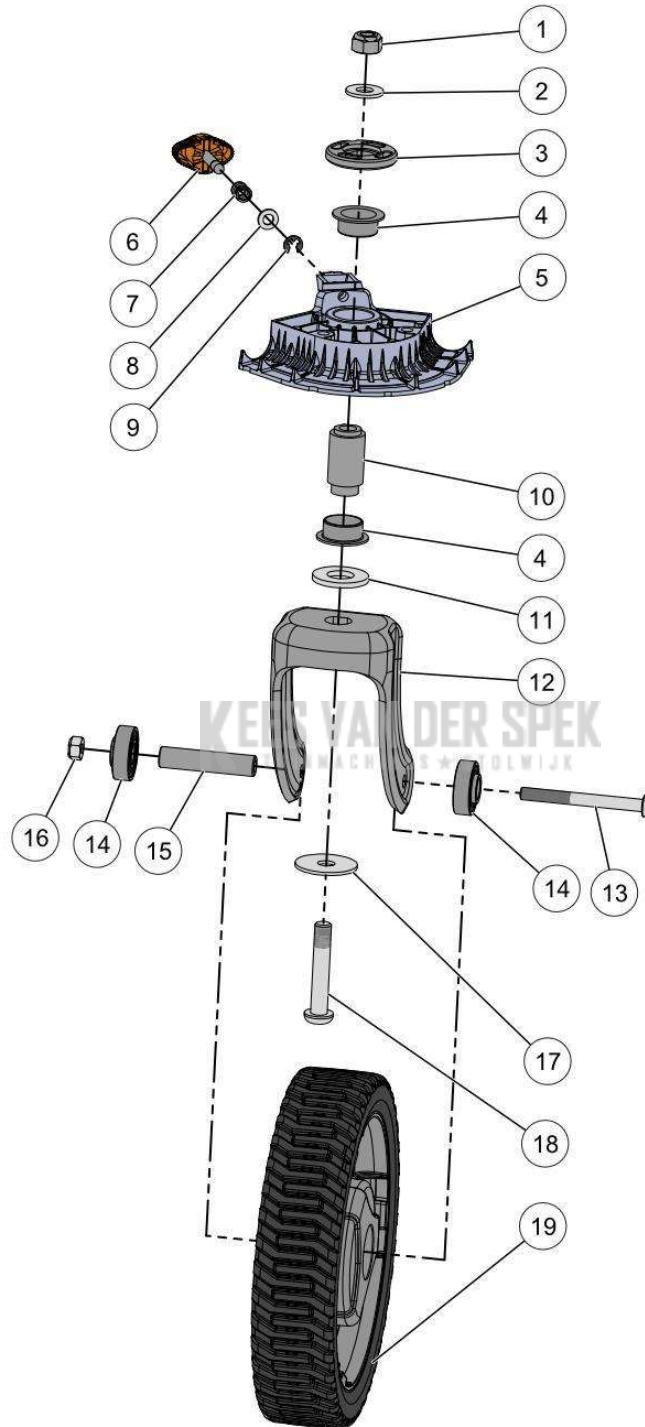

PELENC 57220 - RASION 2 SMART / 57220 - RASION 2 SMART - 2021 /
VOORWIEL LINKS

Vervangonderdelen *Mechanisch*

59_19_009A

nr.	Artikelnumme	Beschrijving	Hoe	Opmerkingen
1	50346		1	KIT A
2	06040		1	KIT A
3	141071		1	KIT A
4	141075		2	KIT A
5	141067		1	KIT A
6	141072	VERGR. KNOP VOORWIEL RASION2	1	KIT A
7	141076	DRUKVEER VOORWIEL RASION2	1	KIT A
8	02264		1	KIT A
9	109144		1	KIT A
10	141070		1	KIT A
11	08106		1	KIT A
12	147450		1	KIT A
13	141077		1	KIT A
14	139588		2	KIT A
15	141074		1	KIT A
16	52625		1	KIT A
17	09072		1	KIT A
18	141089		1	KIT A
19	147447		1	KIT A
A	148052	KIT VOORWIEL LINKS	1