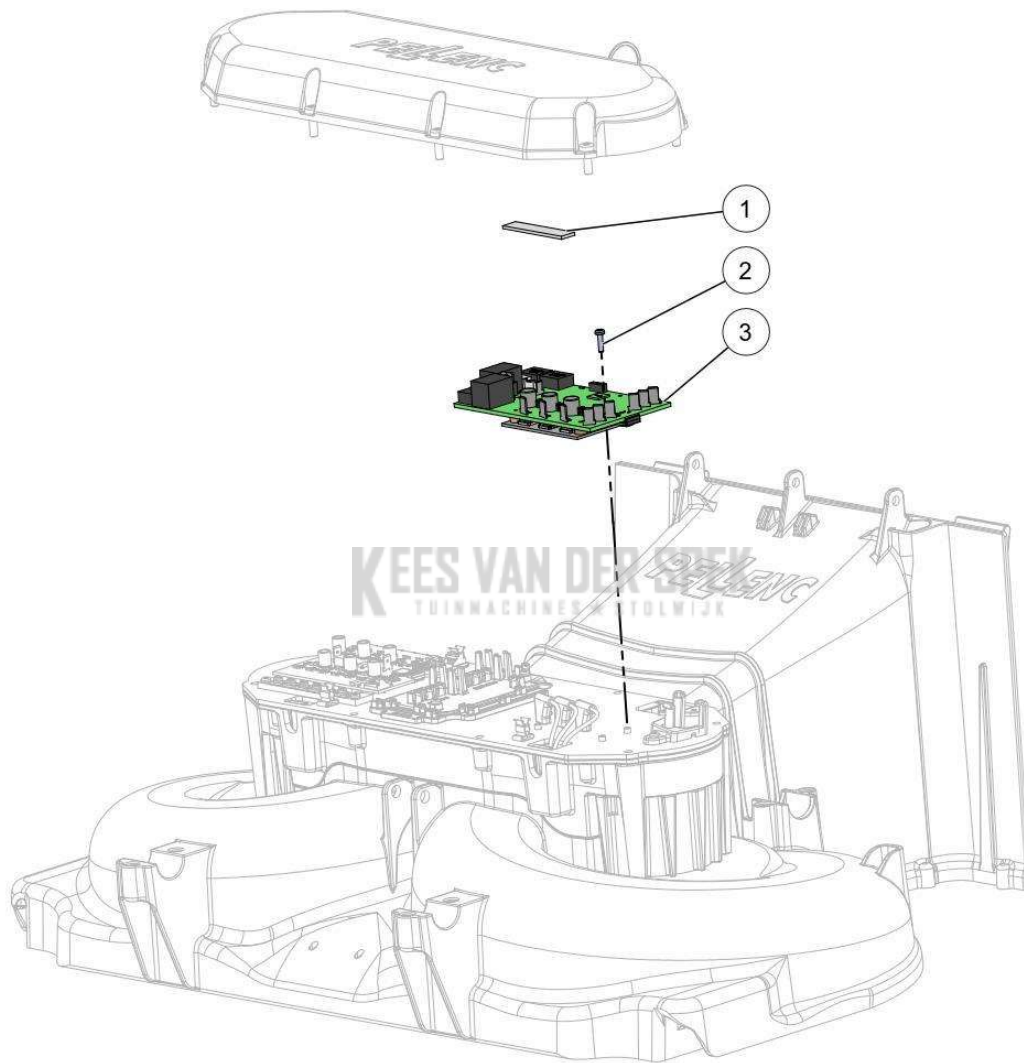

Vervangonderdelen *Elektrisch*

PELENC 57220 - RASION 2 SMART / 57220 - RASION 2 SMART - 2021 /
KAART INTERFACE MENS MACHINE

nr.	Artikelnumme	Beschrijving	Hoe	Opmerkingen
1	117450		1	KIT A*
A	149409	DEKSEL BOX HMI SMART2 OND.	1	

KEES VAN DER SPEK
TUINMACHINES ★ STOLWIJK

59_19_006A

PELLENC 57220 - RASION 2 SMART / 57220 - RASION 2 SMART - 2021 /
WIELKAART

nr.	Artikelnumme	Beschrijving	Hoe	Opmerkingen
1	105481		12	
2	141555		12	
3	141594		1	KIT A
4	141556		2	
5	132308		4	
6	141554		2	
7	146528	THERM. SMEER HY880 (1G)	1	KIT A
A	144983	KIT WIELKAART RASION2	1	

KEES VAN DER SPEK
TUINMACHINES ★ STOLWIJK

Vervangonderdelen *Elektrisch*

59_19_011A

PELENC 57220 - RASION 2 SMART / 57220 - RASION 2 SMART - 2021 /
KAART SNIJ-UNIT

nr.	Artikelnumme	Beschrijving	Hoe	Opmerkingen
1	121294	GAP PAD CAPA UDC	1	KIT A
2	145465		4	KIT A
3	141546		1	KIT A
4	146528	THERM. SMEER HY880 (1G)	1	KIT A
5	141647	NETSNOER 1500 RASION 2	1	
A	144984	KIT KAART COUPE RASION2	1	KIT A