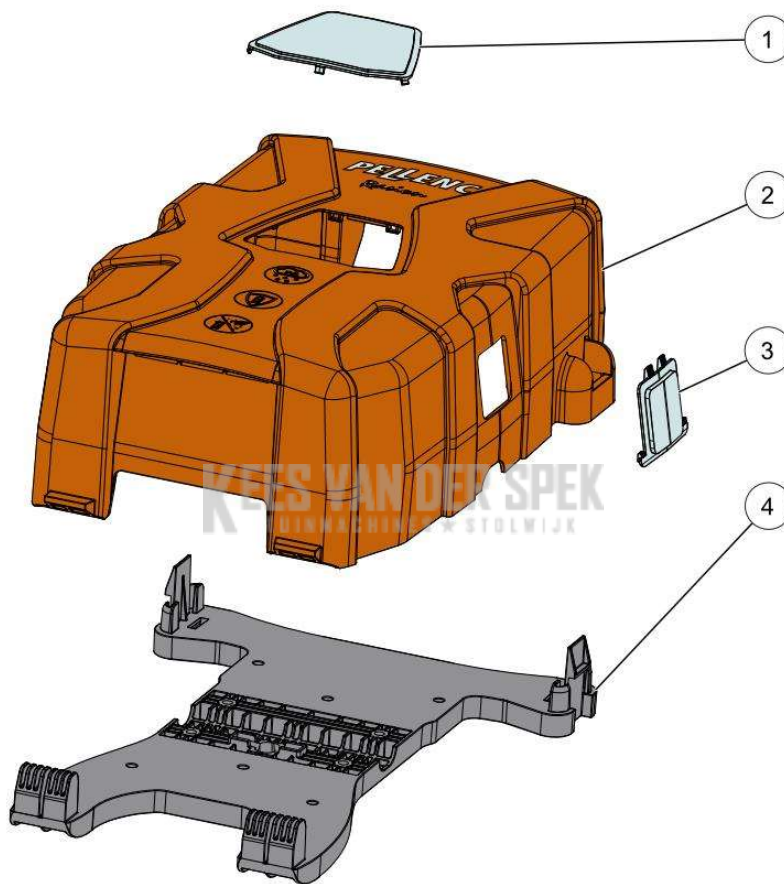

Vervangonderdelen *Medeplichtig*

59_19_019A

PELLENC 57220 - RASION 2 SMART / 57220 - RASION 2 SMART - 2021 /
ACCUBESCHERMING

nr.	Artikelnumme	Beschrijving	Hoe	Opmerkingen
1	135467		1	KIT A
2	135466		1	KIT A
3	135468		1	KIT A
4	135465		1	KIT A
A	135454	KIT BESCHERMKAP ACCU RASION	1	

KEES VAN DER SPEK
TUINMACHINES ★ STOLWIJK