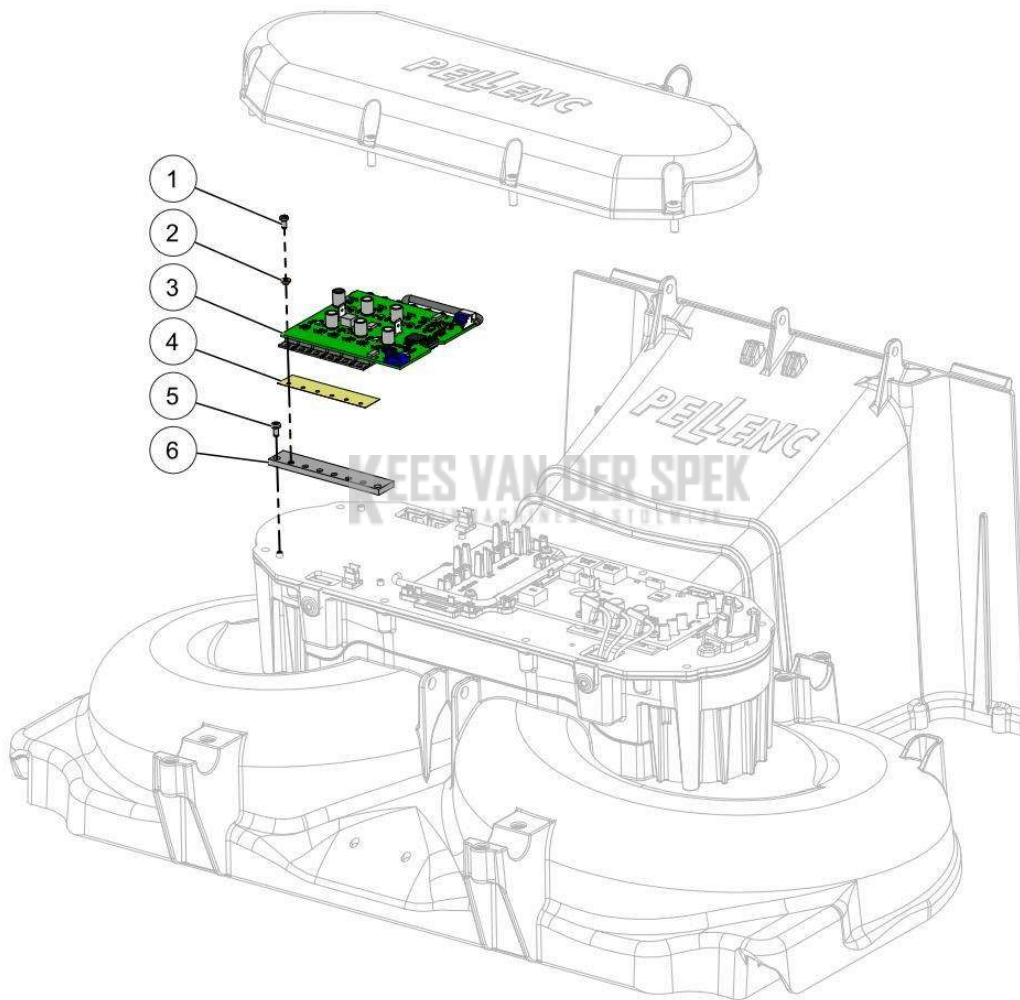

59_19_006A

PELLENC 57220 - RASION 2 SMART / 57220 - RASION 2 SMART - 2021 /
WIELKAART

nr.	Artikelnumme	Beschrijving	Hoe	Opmerkingen
1	105481		12	
2	141555		12	
3	141594		1	KIT A
4	141556		2	
5	132308		4	
6	141554		2	
7	146528	THERM. SMEER HY880 (1G)	1	KIT A
A	144983	KIT WIELKAART RASION2	1	

KEES VAN DER SPEK
TUINMACHINES ★ STOLWIJK