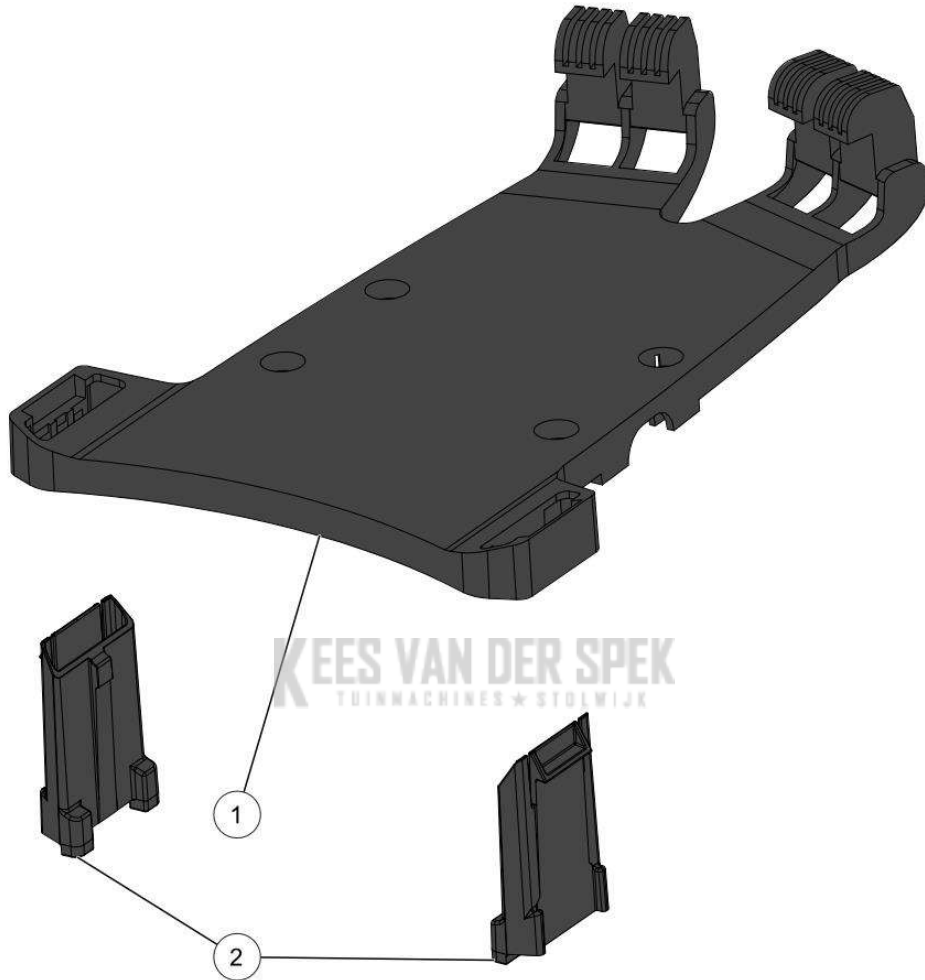

Vervangonderdelen *Medeplichtig*

59_19_020A

PELLENC 57220 - RASION 2 SMART / 57220 - RASION 2 SMART - 2021 /
STEUN ACCU 400

nr.	Artikelnumme	Beschrijving	Hoe	Opmerkingen
1	134789		1	KIT A
2	120391	HOUDER BATTERIJCLIP	2	KIT A
3	135599		1	KIT A
A	135162	KIT ACCUSTEUN 400	1	

KEES VAN DER SPEK
TUINMACHINES ★ STOLWIJK