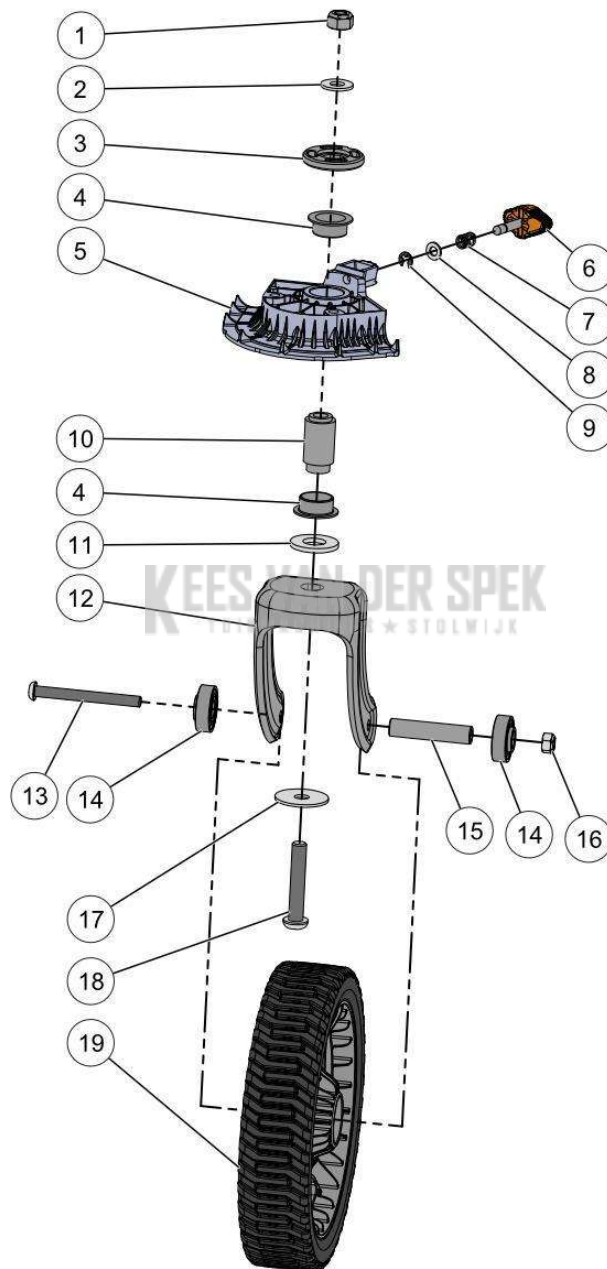

KEES VAN DER SPEK
TUINMACHINES ★ STOLWIJK

59_19_012A

nr.	Artikelnumme	Beschrijving	Hoe	Opmerkingen
1	141081		2	
2	141054	WIELHOUDER RASION2	2	
3	121621		8	
4	141046		2	KIT C
5	141056	ASDOP ACHTERWIEL RASION2	4	
6	52625		8	
7	141049	LAGER IGUS GFM-1012-15	2	
8	06040		2	
9	147510		2	KIT C
10	50346		2	
11	132307		4	
12	141116		2	KIT C
13	141117		2	KIT C
14	141055	BEUGELHOUDER ACHTERWIEL	2	
15	125018		4	
16	141078		4	Kit A, B
17	141066		2	Kit A, B
18	147451		1	Kit A
19	147452		1	Kit B
A	148051	KIT VOORWIEL RECHTS	1	
B	148052	KIT VOORWIEL LINKS	1	
C	148050	KIT STANG RASION 2	1	

KEES VAN DER SPEK

59_19_008A

PELENC 57220 - RASION 2 SMART / 57220 - RASION 2 SMART - 2021 /
ACHTERWIELEN

nr.	Artikelnumme	Beschrijving	Hoe	Opmerkingen
1	142130	ACHTERWIEL RASION 2	1	
2	141645	O-RING Ø1.78X109MM	1	Kit A
3	141646	O-RING Ø1.78X136MM	1	Kit A
4	139590		1	Kit A
5	134801	SCHROEF DELTA PT WN5452 40-30 Z	6	Kit A
A	148053	KIT MOTOR ACHTERAAN + SCHROEF +	1	

KEES VAN DER SPEK
TUINMACHINES ★ STOLWIJK

59_19_001A

nr.	Artikelnumme	Beschrijving	Hoe	Opmerkingen
1	50346		1	KIT A
2	06040		1	KIT A
3	141071		1	KIT A
4	141075		2	KIT A
5	141067		1	KIT A
6	141072	VERGR. KNOP VOORWIEL RASION2	1	KIT A
7	141076	DRUKVEER VOORWIEL RASION2	1	KIT A
8	02264		1	KIT A
9	109144		1	KIT A
10	141070		1	KIT A
11	08106		1	KIT A
12	147450		1	KIT A
13	141077		1	KIT A
14	139588		2	KIT A
15	141074		1	KIT A
16	52625		1	KIT A
17	09072		1	KIT A
18	141089		1	KIT A
19	147447		1	KIT A
A	148051	KIT VOORWIEL RECHTS	1	