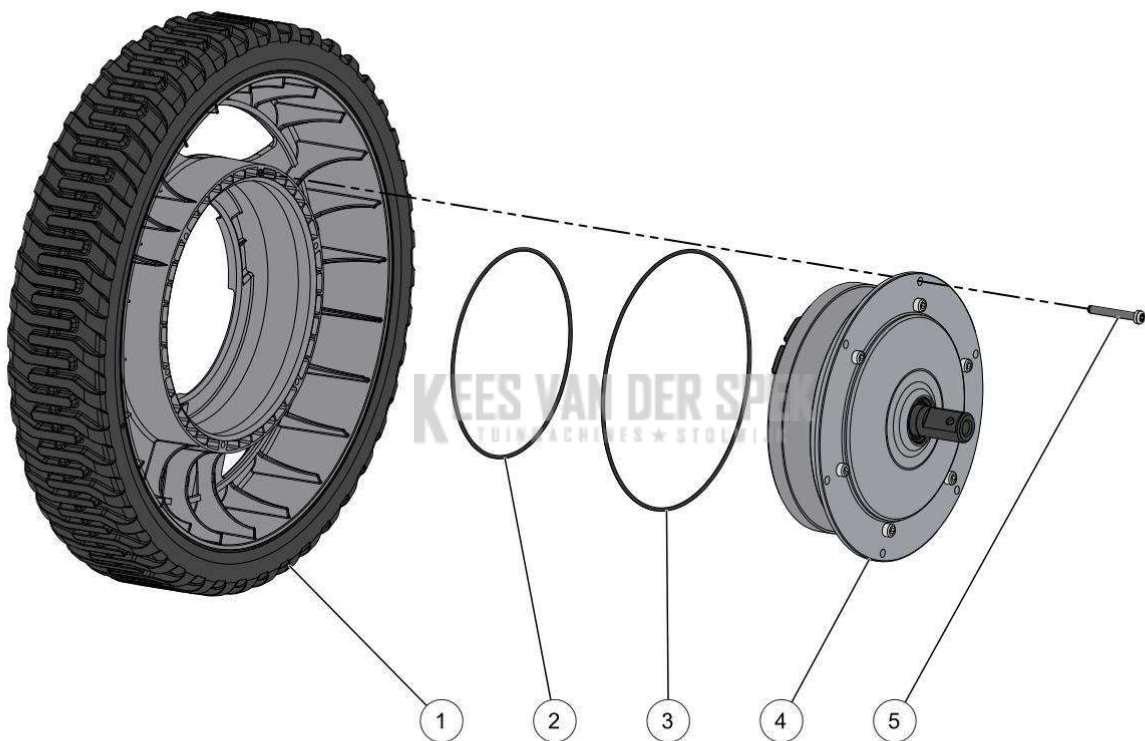

59_19_008A

PELENC 57220 - RASION 2 SMART / 57220 - RASION 2 SMART - 2020 /
ACHTERWIELEN

nr.	Artikelnumme	Beschrijving	Hoe	Opmerkingen
1	142130	ACHTERWIEL RASION 2	1	
2	141645	O-RING Ø1.78X109MM	1	Kit A
3	141646	O-RING Ø1.78X136MM	1	Kit A
4	139590		1	Kit A
5	134801	SCHROEF DELTA PT WN5452 40-30 Z	6	Kit A
A	148053	KIT MOTOR ACHTERAAN + SCHROEF +	1	

KEES VAN DER SPEK
TUINMACHINES ★ STOLWIJK