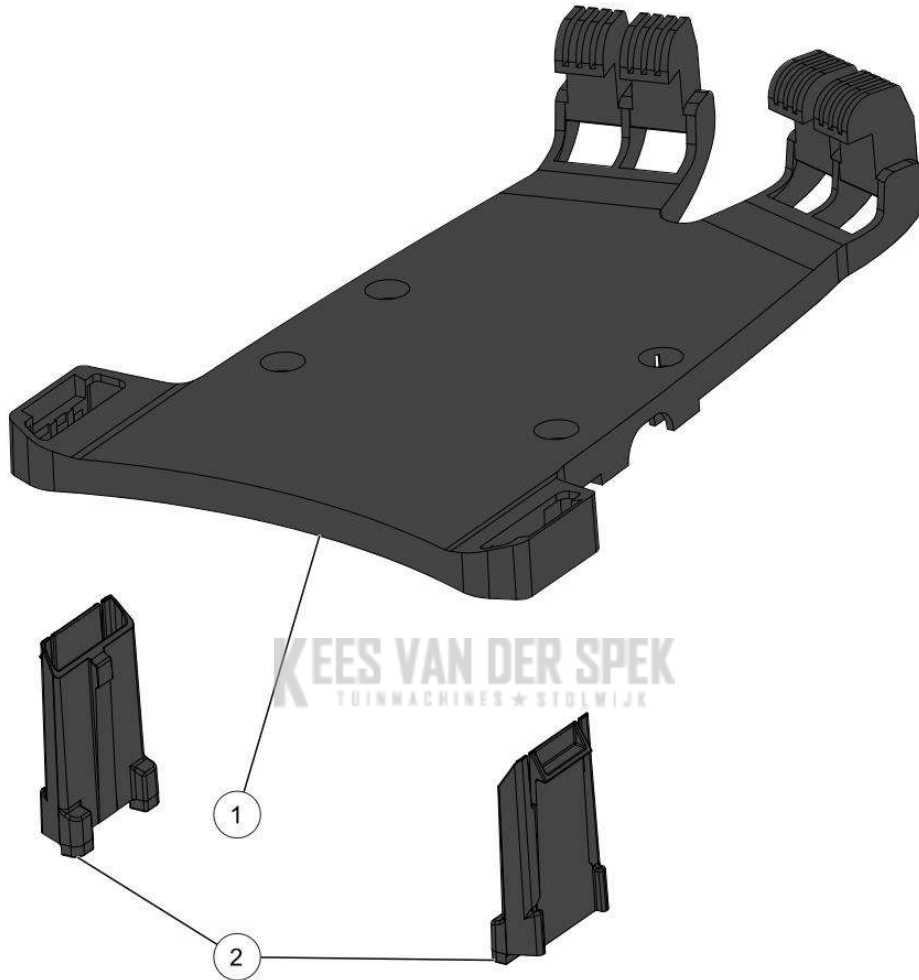

Vervangonderdelen *Medeplichtig*

59_19_020A

PELLENC 57220 - RASION 2 SMART / 57220 - RASION 2 SMART - 2020 /
STEUN ACCU 400

nr.	Artikelnumme	Beschrijving	Hoe	Opmerkingen
1	134789		1	KIT A
2	120391	HOUDER BATTERIJCLIP	2	KIT A
3	135599		1	KIT A
A	135162	KIT ACCUSTEUN 400	1	

KEES VAN DER SPEK
TUINMACHINES ★ STOLWIJK