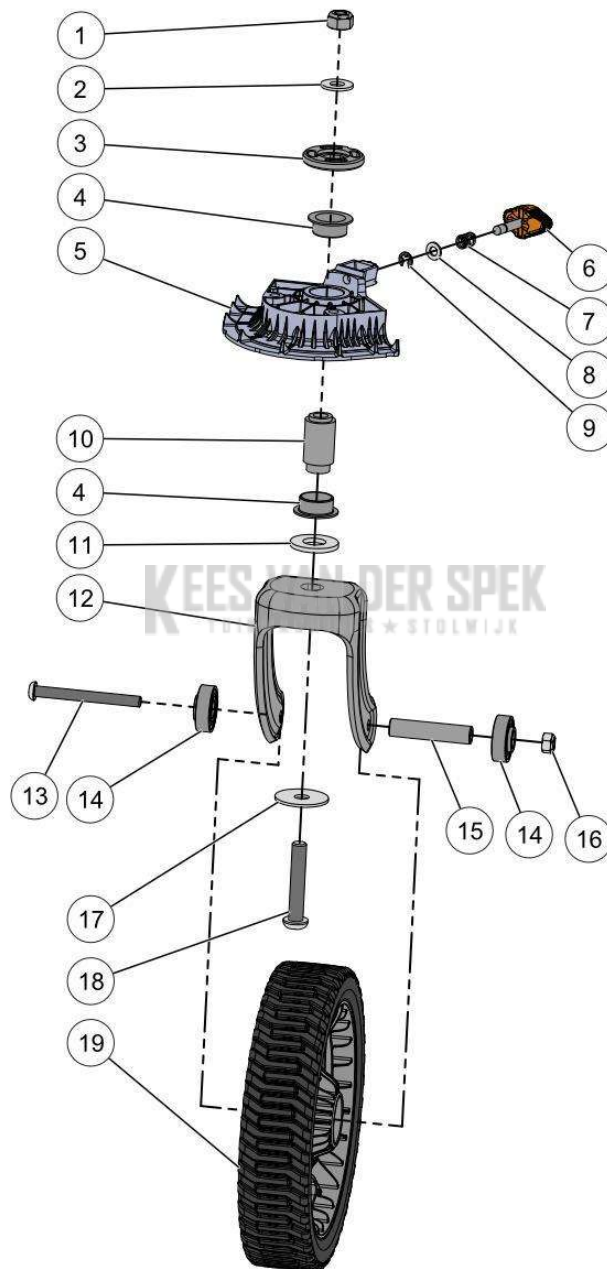

59_19_001A

nr.	Artikelnumme	Beschrijving	Hoe	Opmerkingen
1	50346		1	KIT A
2	06040		1	KIT A
3	141071		1	KIT A
4	141075		2	KIT A
5	141067		1	KIT A
6	141072	VERGR. KNOP VOORWIEL RASION2	1	KIT A
7	141076	DRUKVEER VOORWIEL RASION2	1	KIT A
8	02264		1	KIT A
9	109144		1	KIT A
10	141070		1	KIT A
11	08106		1	KIT A
12	147450		1	KIT A
13	141077		1	KIT A
14	139588		2	KIT A
15	141074		1	KIT A
16	52625		1	KIT A
17	09072		1	KIT A
18	141089		1	KIT A
19	147447		1	KIT A
A	148051	KIT VOORWIEL RECHTS	1