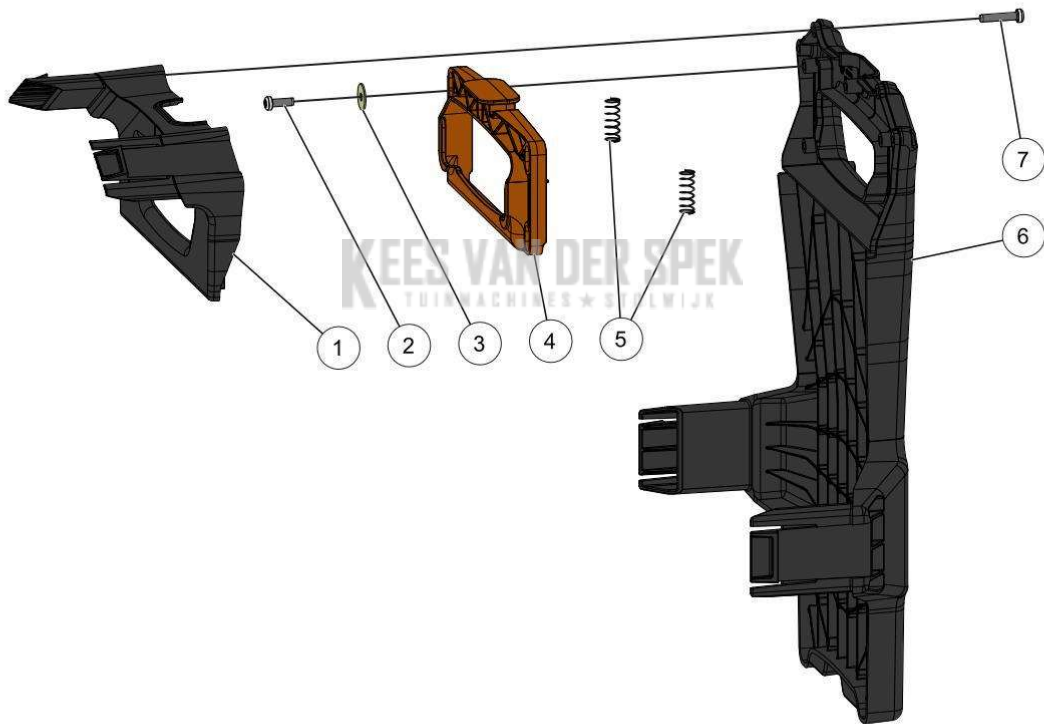

Vervangonderdelen *Medeplichtig*

53_19_015A

PELENC 57220 - RASION 2 SMART / 57220 - RASION 2 SMART - 2020 /
PLAAT VOOR AANPASSING VAN ACCU'S 700 / 1100

nr.	Artikelnumme	Beschrijving	Hoe	Opmerkingen
1	139092		1	KIT A
2	73848	SCHROEF DELTA PT WN5452 40X12	2	KIT A
3	17137		2	KIT A
4	131852		1	KIT A
5	131853		2	KIT A
6	139093		1	KIT A
7	131837	LOT VAN 20 DELTA PT SCHROEVEN	7	KIT A
A	139091	ADAPTERPLAAT ACCU 700-1100	1	

KEES VAN DER SPEK
TUINMACHINES ★ STOLWIJK