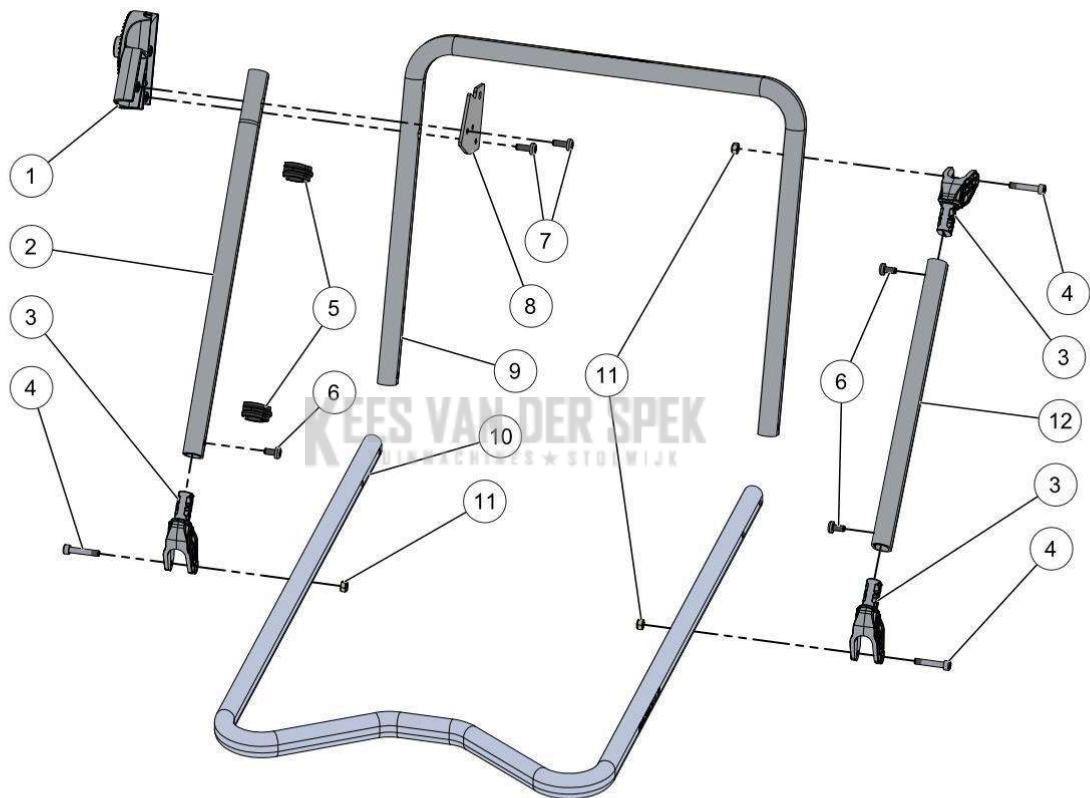

59_19_014A

PELENC 57220 - RASION 2 SMART / 57220 - RASION 2 SMART - 2020 /
ASSEMBLAGE CHASSIS

nr.	Artikelnumme	Beschrijving	Hoe	Opmerkingen
1	148519	BINNENAS OVALE BUIS RASION2	1	
2	146459		1	
3	120400		3	KIT A*
4	126596		3	
5	120745		2	
6	121482	SCHROEF ALTRAC WN5152 60-12	3	KIT A*
7	125018		2	
8	120399	DEKSEL BEVESTIGING OVALE BUIS	1	
9	141065		1	
10	141051	CENTRALE BUIS LAAG CHASSIS	1	
11	52625		3	
12	120657		1	KIT A*
A	122466	VERSTERKING CHASSIS RASION	1	

KEES VAN DER SPEK
TUINMACHINES ★ STOLWIJK