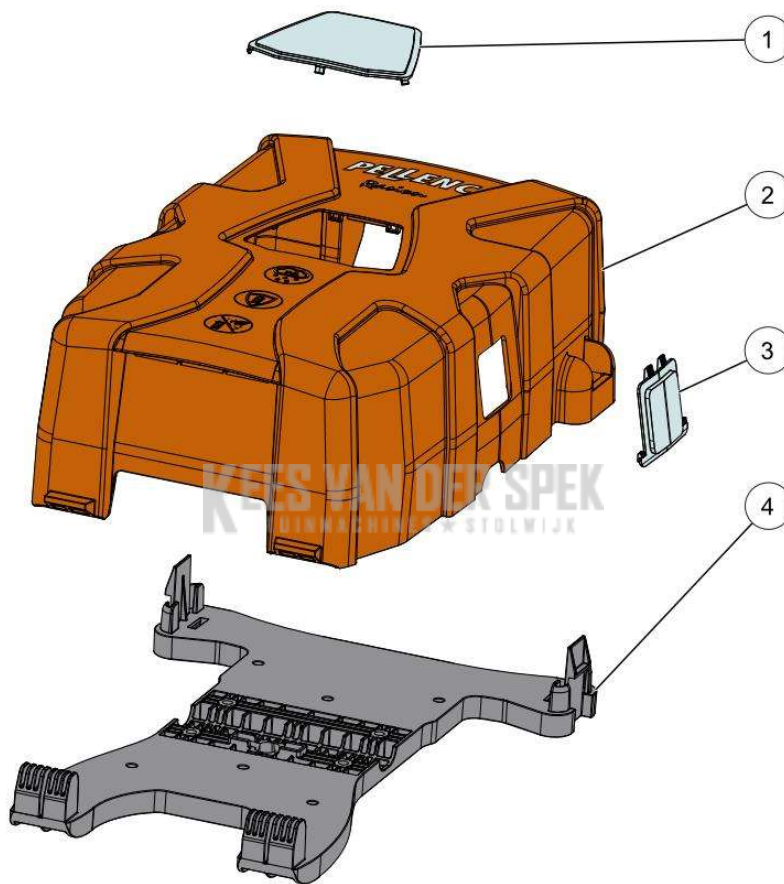

Vervangonderdelen *Medeplichtig*

59_19_019A

PELLENC 57220 - RASION 2 SMART / 57220 - RASION 2 SMART - 2020 /
ACCUBESCHERMING

nr.	Artikelnumme	Beschrijving	Hoe	Opmerkingen
1	135467		1	KIT A
2	135466		1	KIT A
3	135468		1	KIT A
4	135465		1	KIT A
A	135454	KIT BESCHERMKAP ACCU RASION	1	

KEES VAN DER SPEK
TUINMACHINES ★ STOLWIJK