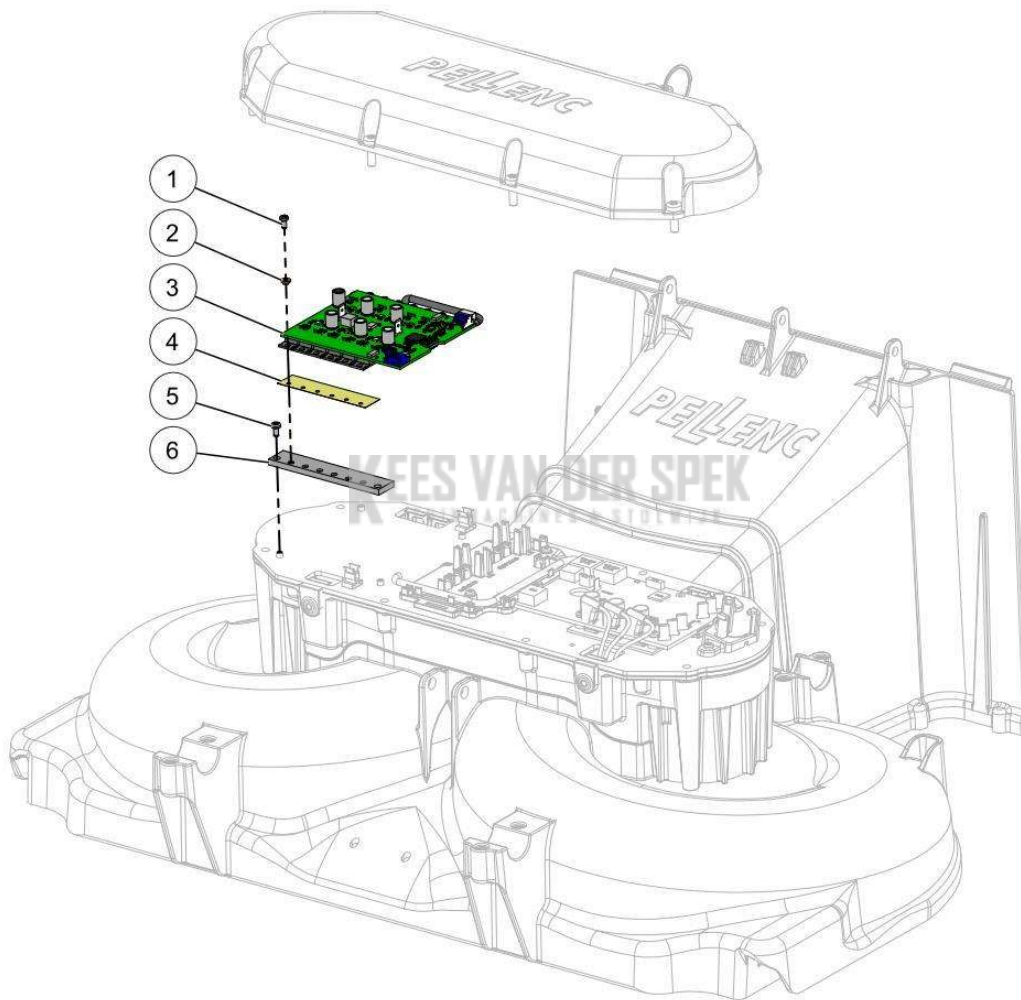

59_19_006A

PELLENC 57220 - RASION 2 SMART / 57220 - RASION 2 SMART - 2020 /
WIELKAART

nr.	Artikelnumme	Beschrijving	Hoe	Opmerkingen
1	105481		12	
2	141555		12	
3	141594		1	KIT A
4	141556		2	
5	132308		4	
6	141554		2	
7	146528	THERM. SMEER HY880 (1G)	1	KIT A
A	144983	KIT WIELKAART RASION2	1	

KEES VAN DER SPEK
TUINMACHINES ★ STOLWIJK