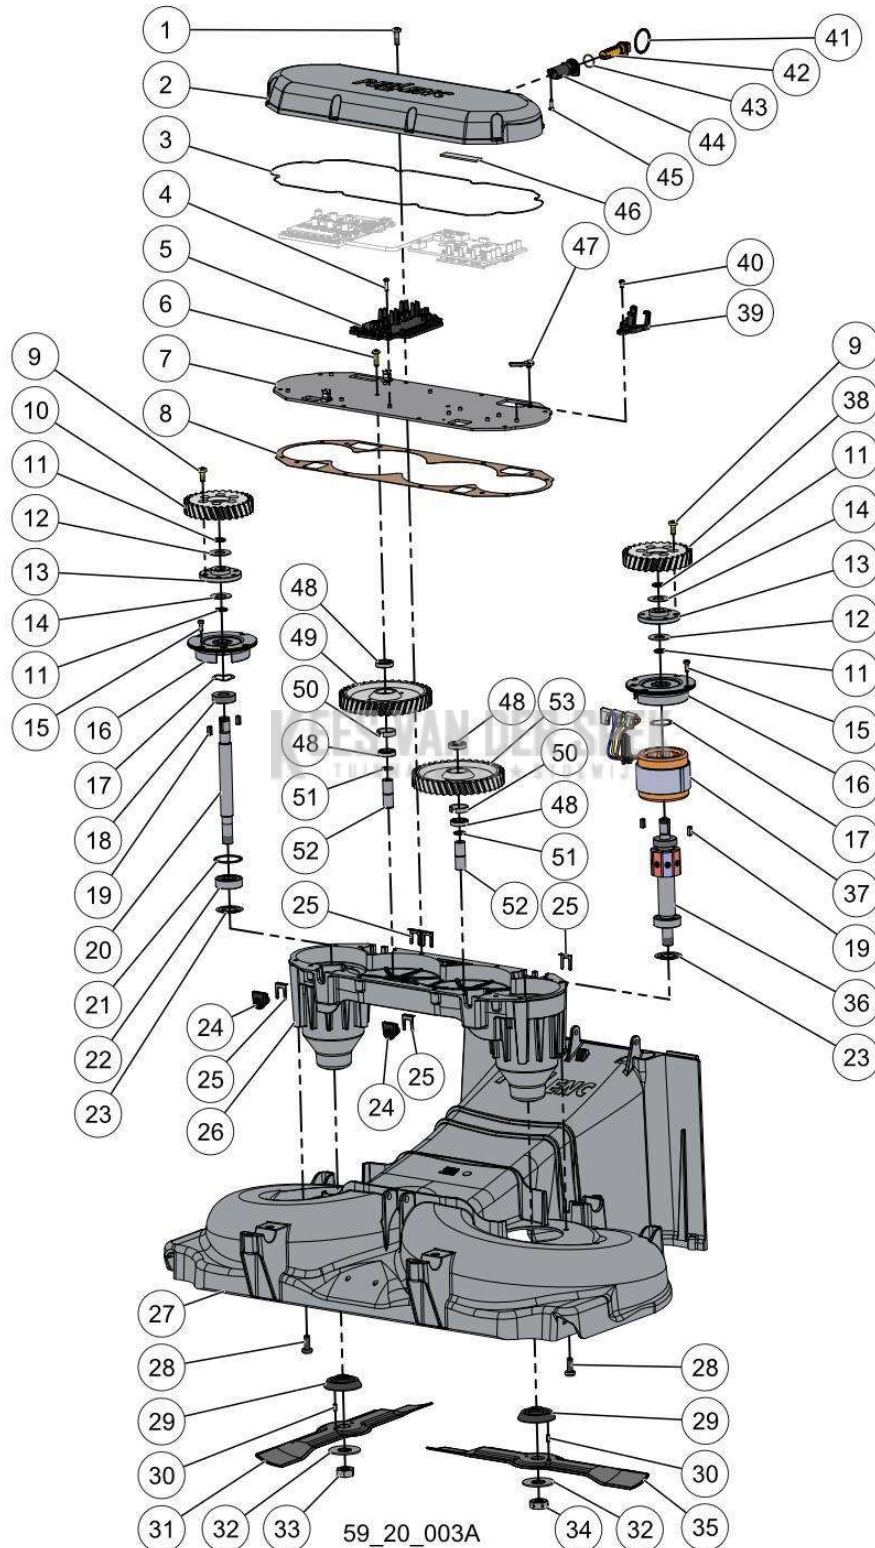

**KEES VAN DER SPEK**  
TUINMACHINES ★ STOLWIJK

Vervangonderdelen *Mechanisch*

nr.	Artikelnummer	Beschrijving	Hoe	Opmerkingen
1	121565		8	
2	141544	GIETIJZEREN DEKSEL UDC RASION2	1	
3	106238		1	
4	145465		2	
5	141551	HOUDER KABELGELEIDER RASION2	1	
6	73850	SCHROEF CBTC M5-16 Z (AANT. 20)	2	
7	143865		1	
8	120353	VLAKKE VERBINDING BEHUIZING	1	
9	73845	SCHROEF ALTRACS WN5152 50X12	12	KIT D*
10	138071		1	KIT D*
11	76715	VERSTERKTE BORGVEER AS 12X1.5	4	KIT B, C, D*
12	121598	VLAKKE RING 12-26-1	2	KIT D*
13	122985		2	KIT D*
14	121566	BELLEVILLE RING 12-25-0.7	2	KIT D*
15	154027	VIS CX M4-10 Z TETE BASSE	8	
16	120350	DEKSEL HOUDER RLT ACHTERKANT	2	
17	106816	ELASTISCHE RING EXD	2	KIT B, C*
18	74673		2	KIT C*
19	121567	SLEUTEL VORM B 4-4-10	4	KIT B, C, D*
20	121291		1	KIT C*
21	21222		1	KIT C*
22	121571	LAGER AFGESLOTEN AS MES RASION	2	KIT C*
23	121600	NILOS RING 6201JV	2	KIT B, C*
24	132209	DOORVOERHULS UDC RASION 2017	2	
25	132409	BEVESTIGING DOORVOERHULS UDC	5	
26	132265	AANDRIJVING UDC UITGERUST	1	
27	119583	HOOFDBEHUIZING UDC	1	
28	125018		6	
29	142110	STEUN MES RASION 2	2	
30	121934	SPIRAALPEN 4-8 INOX (HOEV. 10)	4	KIT A*
31	121234		1	KIT A*
32	126763	VEERING SPE. BEVEST. CTX RASION	2	KIT A*
33	125313	BEVESTIGINGSMOER MES RECHTS	1	KIT A*
34	125312	BEVESTIGINGSMOER MES LINKS	1	KIT A*
35	121235		1	KIT A*
36	120823		1	KIT B*
37	132266	STATOR UITGERUST RASION 2017	1	
38	138072		1	KIT D*
39	147558		1	
40	132308		1	
41	126610		1	
42	123023		1	KIT E*
43	123200		1	
44	123024	BESCHERMHOES	1	
45	64861	SCHROEF ALTRACS WN5152 30X10	1	
46	121294	GAP PAD CAPA UDC	1	
47	136868	DRAADBESCHERMING	1	