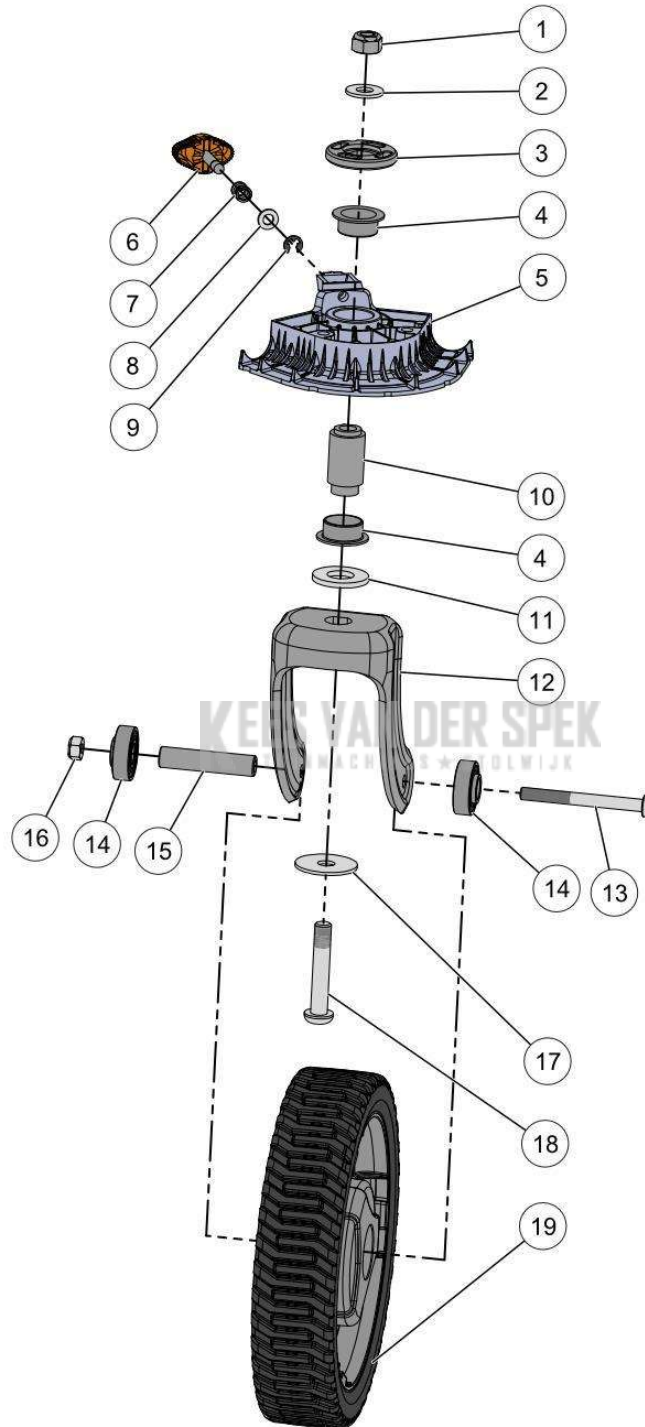

PELENC 57220 - RASION 2 SMART / 57220 - RASION 2 SMART - 2020 /
VOORWIEL LINKS

Vervangonderdelen *Mechanisch*

59_19_009A

nr.	Artikelnumme	Beschrijving	Hoe	Opmerkingen
1	50346		1	KIT A
2	06040		1	KIT A
3	141071		1	KIT A
4	141075		2	KIT A
5	141067		1	KIT A
6	141072	VERGR. KNOP VOORWIEL RASION2	1	KIT A
7	141076	DRUKVEER VOORWIEL RASION2	1	KIT A
8	02264		1	KIT A
9	109144		1	KIT A
10	141070		1	KIT A
11	08106		1	KIT A
12	147450		1	KIT A
13	141077		1	KIT A
14	139588		2	KIT A
15	141074		1	KIT A
16	52625		1	KIT A
17	09072		1	KIT A
18	141089		1	KIT A
19	147447		1	KIT A
A	148052	KIT VOORWIEL LINKS	1