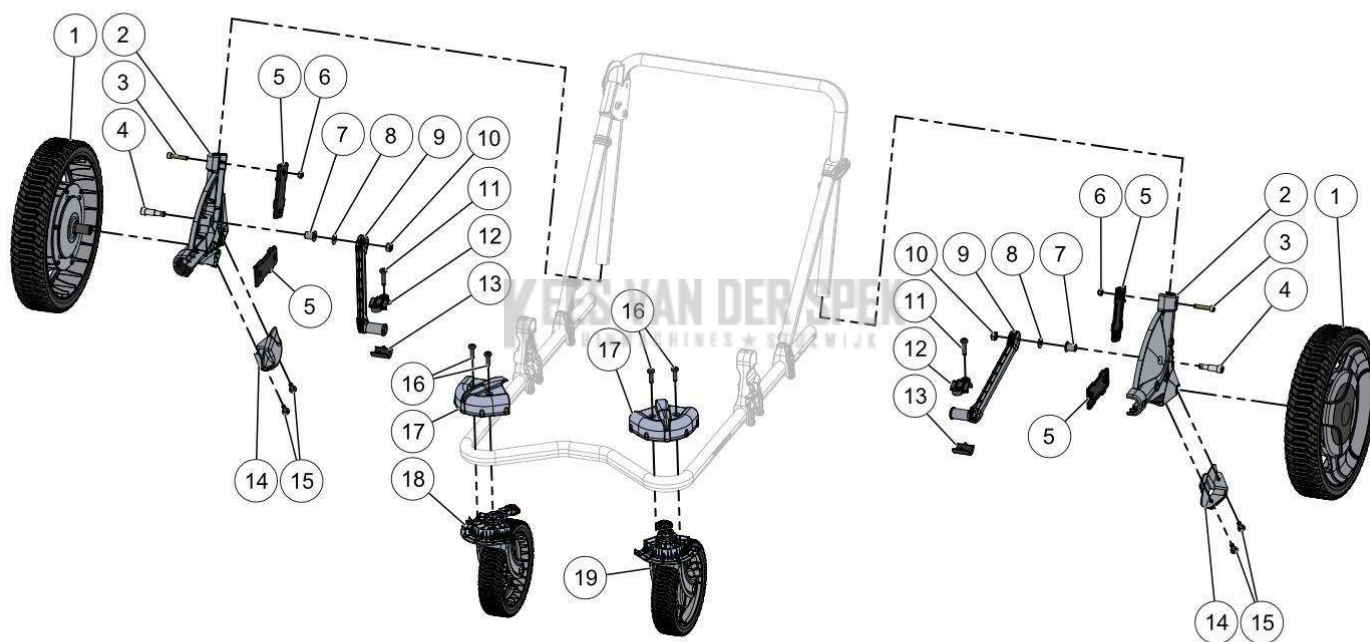

59_19_012A

nr.	Artikelnumme	Beschrijving	Hoe	Opmerkingen
1	141081		2	
2	141054	WIELHOUDER RASION2	2	
3	121621		8	
4	141046		2	KIT C
5	141056	ASDOP ACHTERWIEL RASION2	4	
6	52625		8	
7	141049	LAGER IGUS GFM-1012-15	2	
8	06040		2	
9	147510		2	KIT C
10	50346		2	
11	132307		4	
12	141116		2	KIT C
13	141117		2	KIT C
14	141055	BEUGELHOUDER ACHTERWIEL	2	
15	125018		4	
16	141078		4	Kit A, B
17	141066		2	Kit A, B
18	147451		1	Kit A
19	147452		1	Kit B
A	148051	KIT VOORWIEL RECHTS	1	
B	148052	KIT VOORWIEL LINKS	1	
C	148050	KIT STANG RASION 2	1	

KEES VAN DER SPEK