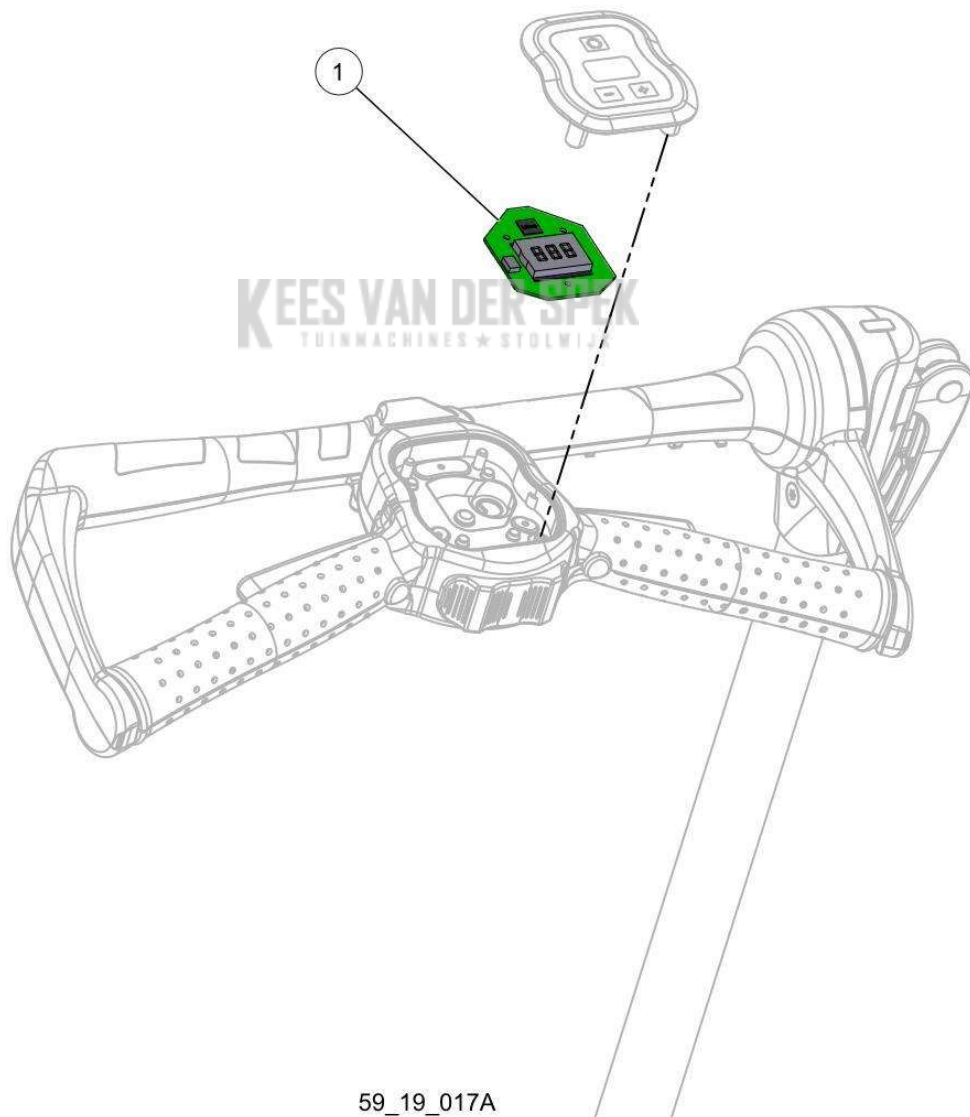

nr.	Artikelnumme	Beschrijving	Hoe	Opmerkingen
1	149789	VET FUCHS ECO NAVULLING 400 G	1	REDUCTEUR SECATEURS / OLIVIUM*
2	84401	VET REDUCTOR GR190	1	REDUCTEUR SECATEURS / OLIVIUM*
3	140484	VET FUCHS HLT-2 NAVULLING 400 G	1	VIS A BILLES / ECROU A BILLES*
4	35749	SKIN PACK TUBE SMEERVET	1	VIS A BILLES / TETE DE COUPE / RENVOI D'ANGLE*
5	85125	VETPATROON G0102 400 G	1	REDUCTEUR BIELLE OLIVION / CULTIVION*
6	52649	SMEER BR2+ (400GR)	1	TETE OLIVIUM*
7	02168	LAGERVET (200 g)	1	ROULEMENTS A AIGUILLES*
8	02170	VET KOGELBOUTEN (400 g)	1	TETE DE COUPE*
9	80326	VETPATROON G2001 375 G	1	BIELLE OLIVION / CULTIVION*
10	116688	BLIK 5L BIOLOGISCHE OLIE	1	
11	68518	VETPOMP VOOR KETTINGGELEIDER	1	
12	115174	VETPATROON HELION 400G	1	
13	121633	SMEERMIDDEL / OPLOSMIDDEL BIO	1	
14	36649		1	
15	121596	CONTACTVET PLASTIC - METAAL (1 kg)	1	
16	146528	THERM. SMEER HY880 (1G)	1	
17	01223		1	
18	64635	SILICONENVRIJE THERMISCHE PASTA	1	CARTES ELECTRONIQUES*
19	05944		1	
20	02167		1	
21	111539		1	CONTACTS ELECTRIQUES*
22	140486	VET FUCHS ECO-402 NAVULLING 400 G	1	ROULEMENTS A AIGUILLES*
23	52649	SMEER BR2+ (400GR)	1	
24	02171	CONTACTSPRAY ELECTR. KF	1	

Vervangonderdelen *Elektrisch*