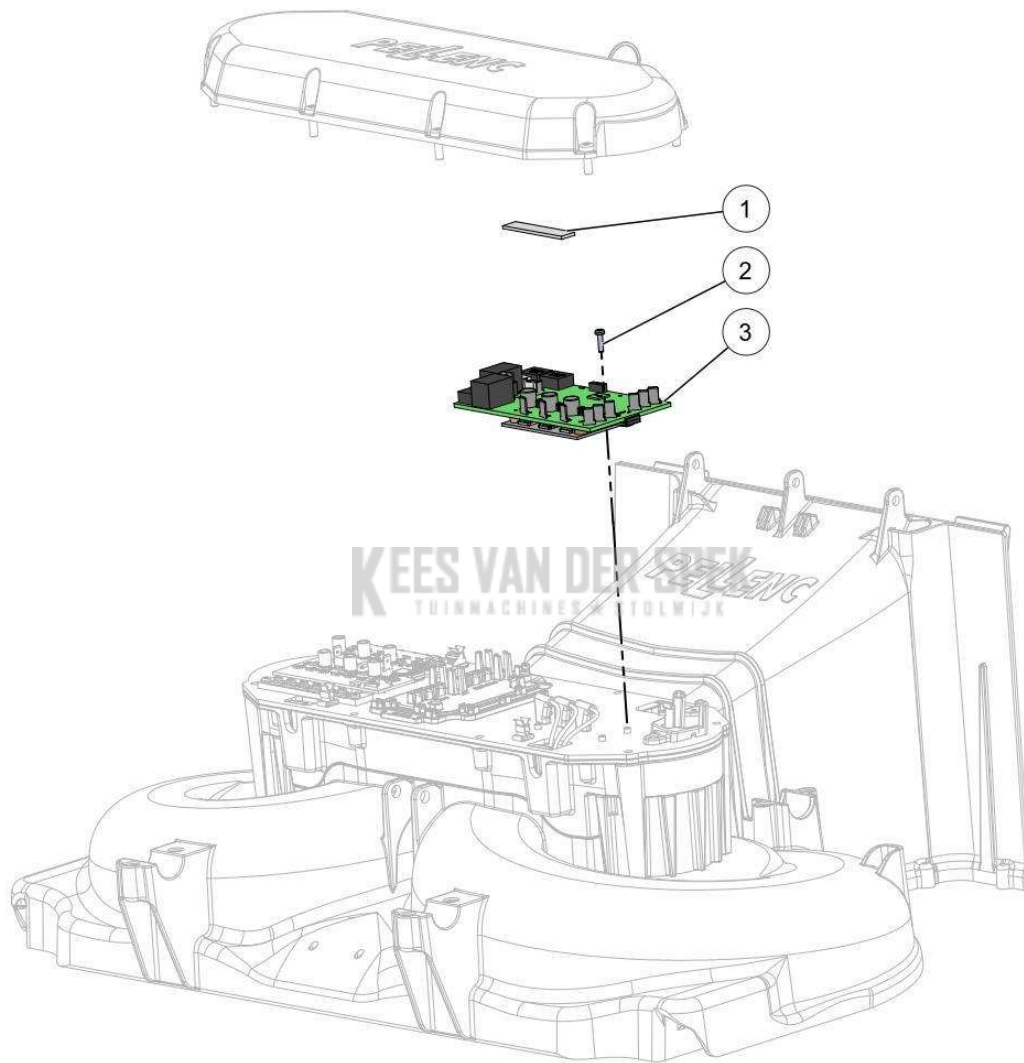

Vervangonderdelen *Elektrisch*

**PELENC** 57220 - RASION 2 SMART / 57220 - RASION 2 SMART - 2020 /  
KAART INTERFACE MENS MACHINE

nr.	Artikelnumme	Beschrijving	Hoe	Opmerkingen
1	117450		1	KIT A*
A	149409	DEKSEL BOX HMI SMART2 OND.	1	

**KEES VAN DER SPEK**  
TUINMACHINES ★ STOLWIJK

59\_19\_006A

**PELLENC** 57220 - RASION 2 SMART / 57220 - RASION 2 SMART - 2020 /  
WIELKAART

nr.	Artikelnumme	Beschrijving	Hoe	Opmerkingen
1	105481		12	
2	141555		12	
3	141594		1	KIT A
4	141556		2	
5	132308		4	
6	141554		2	
7	146528	THERM. SMEER HY880 (1G)	1	KIT A
A	144983	KIT WIELKAART RASION2	1	

**KEES VAN DER SPEK**  
TUINMACHINES ★ STOLWIJK

Vervangonderdelen *Elektrisch*

59\_19\_011A

**PELLENC** 57220 - RASION 2 SMART / 57220 - RASION 2 SMART - 2020 /  
KAART SNIJ-UNIT

nr.	Artikelnumme	Beschrijving	Hoe	Opmerkingen
1	121294	GAP PAD CAPA UDC	1	KIT A
2	145465		4	KIT A
3	141546		1	KIT A
4	146528	THERM. SMEER HY880 (1G)	1	KIT A
5	141647	NETSNOER 1500 RASION 2	1	
A	144984	KIT KAART COUPE RASION2	1	KIT A