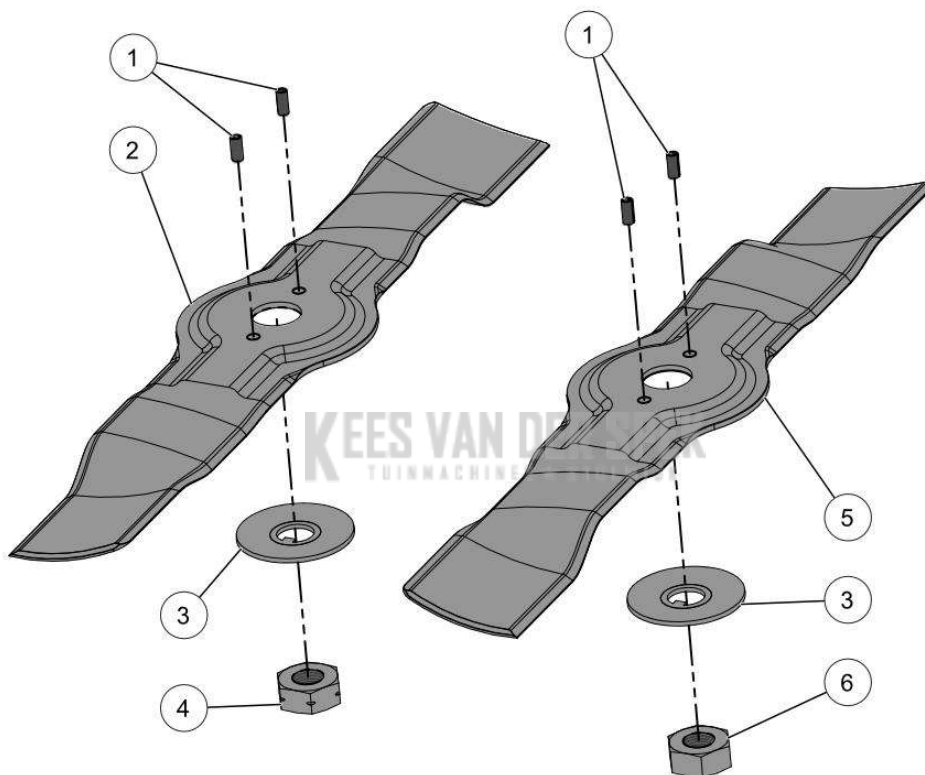

59_19_022A

nr.	Artikelnumme	Beschrijving	Hoe	Opmerkingen
1	121934	SPIRAALPEN 4-8 INOX (HOEV. 10)	4	KIT A
2	131072		1	KIT A
3	126763	VEERRING SPE. BEVEST. CTX RASION	2	KIT A
4	125312	BEVESTIGINGSMOER MES LINKS	1	KIT A
5	131071		1	KIT A
6	125313	BEVESTIGINGSMOER MES RECHTS	1	KIT A
A	134104	RASION MULCHING BLADES KIT	1