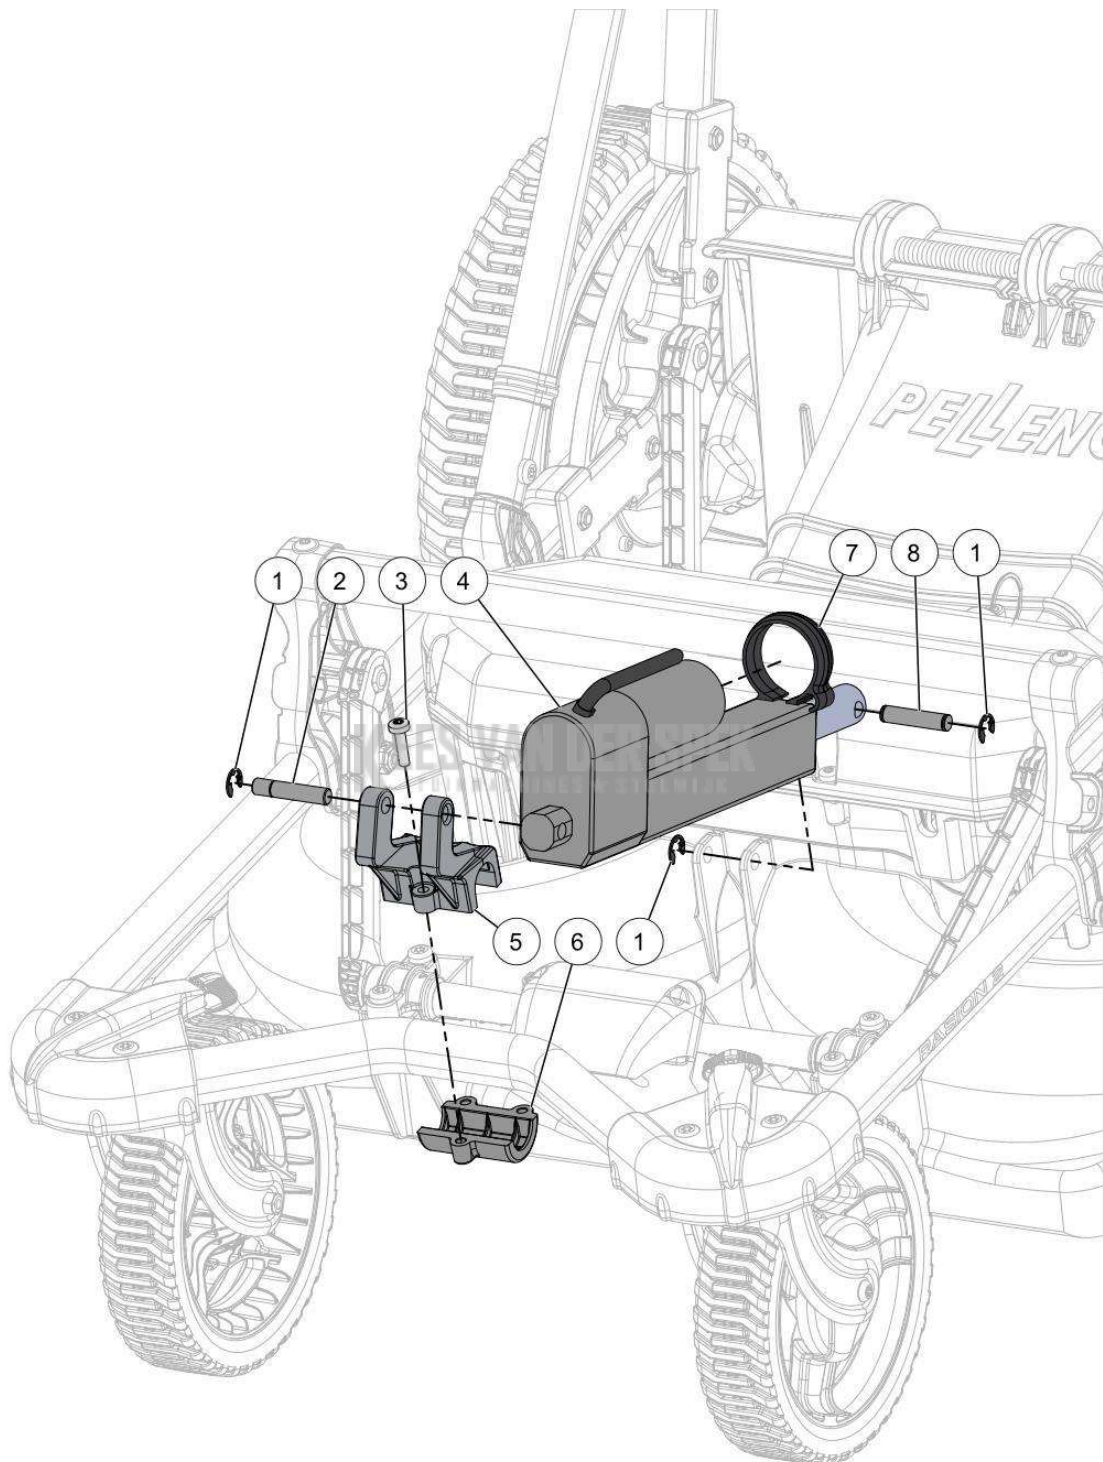

59_19_015A

PELENC 57220 - RASION 2 SMART / 57220 - RASION 2 SMART - 2020 /
HOOGTEREGELAAR

nr.	Artikelnumme	Beschrijving	Hoe	Opmerkingen
1	121569		3	
2	121297		1	
3	73853	SCHROEF ALTRACS WN5152 50X20	3	KIT A
4	142868	ELEKTRISCHE CILINDER 48 V-C=107MM	1	
5	143854		1	KIT A
6	120402		1	KIT A
7	132017		1	
8	121293		1	
A	148049	KIT CILINDERHOUDER RASION 2	1	

KEES VAN DER SPEK
TUINMACHINES ★ STOLWIJK