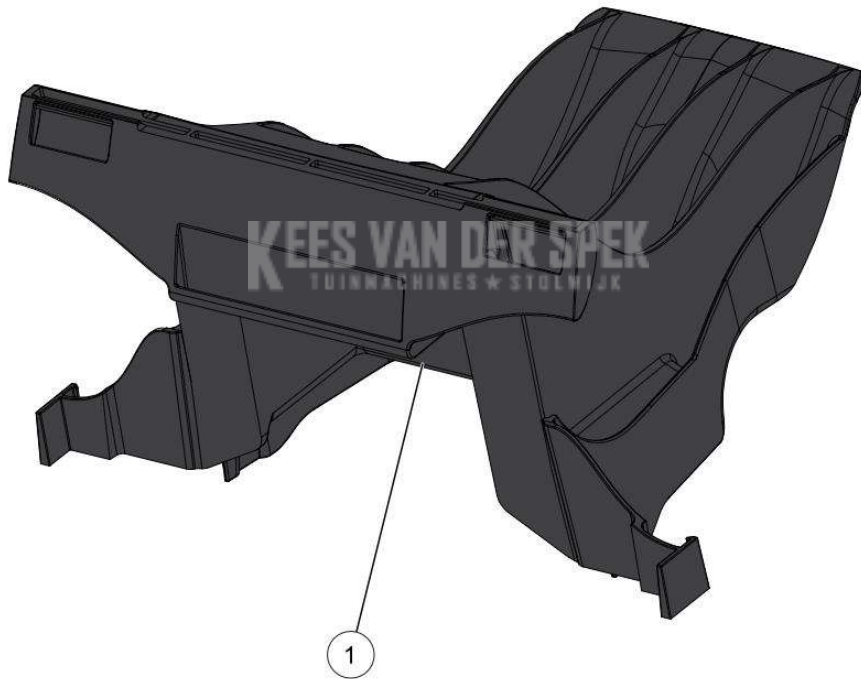

Vervangonderdelen *Medeplichtig*

59_19_021A

PELLENC 57220 - RASION 2 SMART / 57220 - RASION 2 SMART - 2020 /
MULCHING KIT

nr.	Artikelnumme	Beschrijving	Hoe	Opmerkingen
1	129704		1	KIT A
2	131332		1	KIT A
A	120271		1	VENDU EN MATERIEL / SOLD AS MACHINE ref 57154*

KEES VAN DER SPEK
TUINMACHINES ★ STOLWIJK