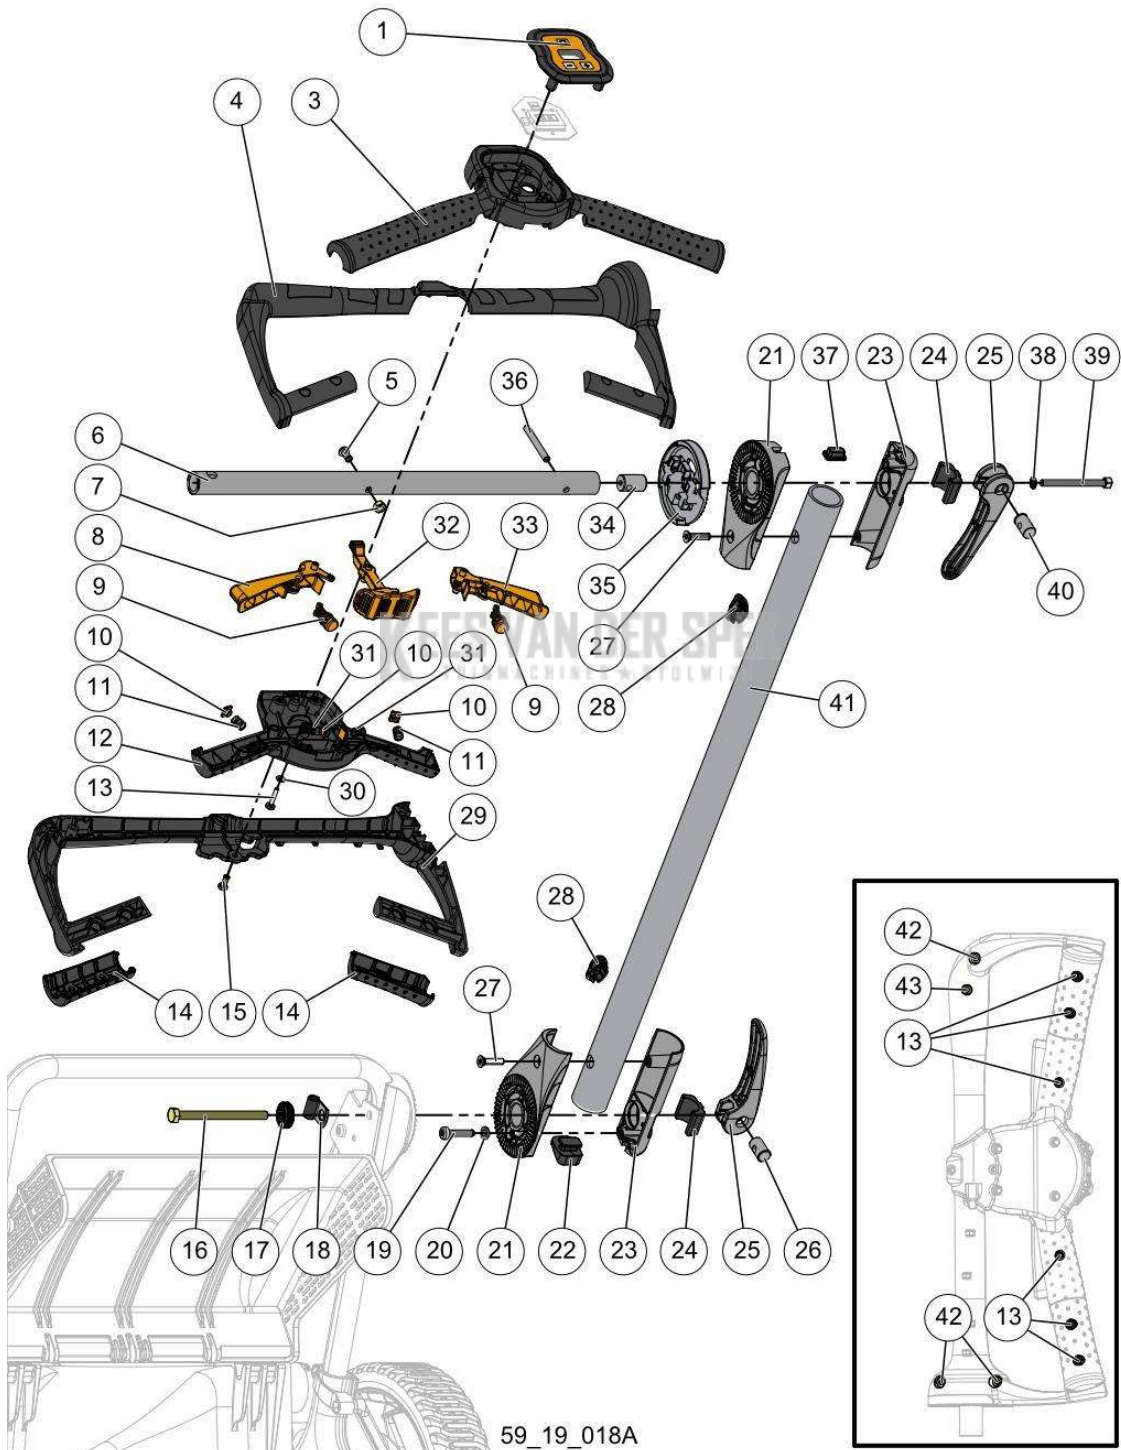

PELENC 57220 - RASION 2 SMART / 57220 - RASION 2 SMART - 2020 /
STUURSTANG

Vervangonderdelen *Mechanisch*

nr.	Artikelnummer	Beschrijving	Hoe	Opmerkingen
1	122624		1	
3	132401		1	
4	120367	HOUDER BOVENKANT HMI BOX	1	
5	07215		1	
6	120659		1	
7	09445		2	
8	126593		1	
9	120349		2	
10	120345		4	
11	121549		2	
12	120340		1	
13	84032	SCHROEF DELTA PT WN5452 50-20	11	
14	120343		2	
15	73849	SCHROEF DELTA PT WN5452 50X12	2	
16	06848		1	KIT B
17	127773		1	KIT B
18	20770		1	
19	125752		1	
20	123371		1	
21	148518	BUITENAS DUWSTANG MONO-ARM	2	
22	120370	DOP ONDERKANT BUIS DUWSTANG	1	
23	120371	VERBINDINGSAS BUIS DUWSTANG	2	
24	120455		2	KIT A, B
25	120374		2	KIT A, B
26	121281		1	KIT B
27	121550		3	
28	127728		2	KIT D*
29	120368	HOUDER ONDERKANT HMI BOX	1	
30	128314		4	
31	129210		2	
32	126592	POSITIEKNOP HMI GRASMAAIER	1	
33	126594		1	
34	121282		1	
35	120373	HOGE MOBIELE AS DUWSTANG EEN	1	
36	121548		1	
37	120369	DOP BOVENKANT BUIS DUWSTANG	1	
38	01017	RING SCHNORR 6 (AANT. 50)	1	KIT A
39	127749		1	KIT A
40	121280		1	KIT A
41	120660	VERTIKALE BUIS DUWSTANG SMART	1	
42	73842	SCHROEF DELTA PT WN5452 50X16	3	
43	121477	SCHROEF DELTA PT WN5452 50-25	1	
A	129109	KIT HENDEL BOVENAAN SMART	1	
B	129110	KIT HENDEL ONDERAAN SMART	1	
C	134272	KIT BEKABELING HMI SMART 2016 - V2	1	
D	125595	SET RASION CLIPS	1