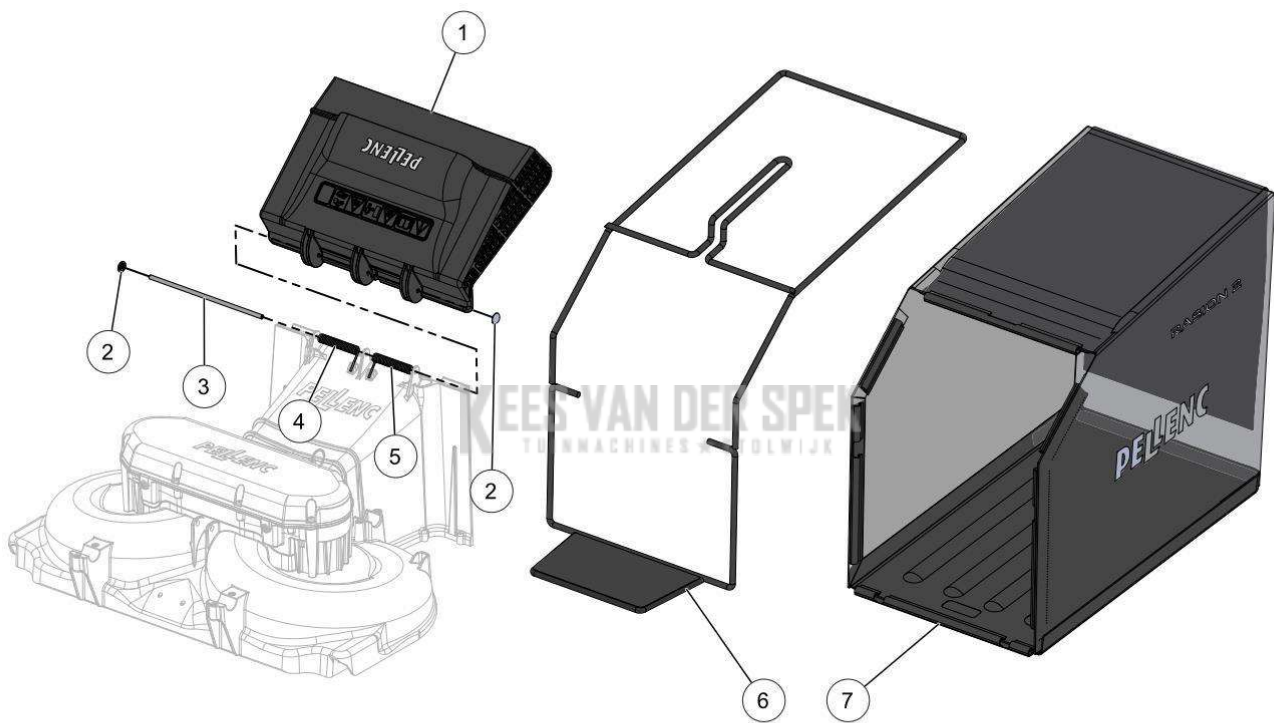

59_18_002A

PELENC 57220 - RASION 2 SMART / 57220 - RASION 2 SMART - 2020 /
OPVANGBAK + UITWORPKLEP

nr.	Artikelnumme	Beschrijving	Hoe	Opmerkingen
1	120355		1	KIT A
2	109145		2	KIT A
3	121289		1	KIT A
4	120356		1	KIT A
5	120357		1	KIT A
6	132191	GRAME BAK RASION 2017	1	
7	145870	NET + OPVANGBAK RASION 2	1	
8	134076		1	KIT A*
A	125591	DRAAGKIT	1	

KEES VAN DER SPEK
TUINMACHINES ★ STOLWIJK