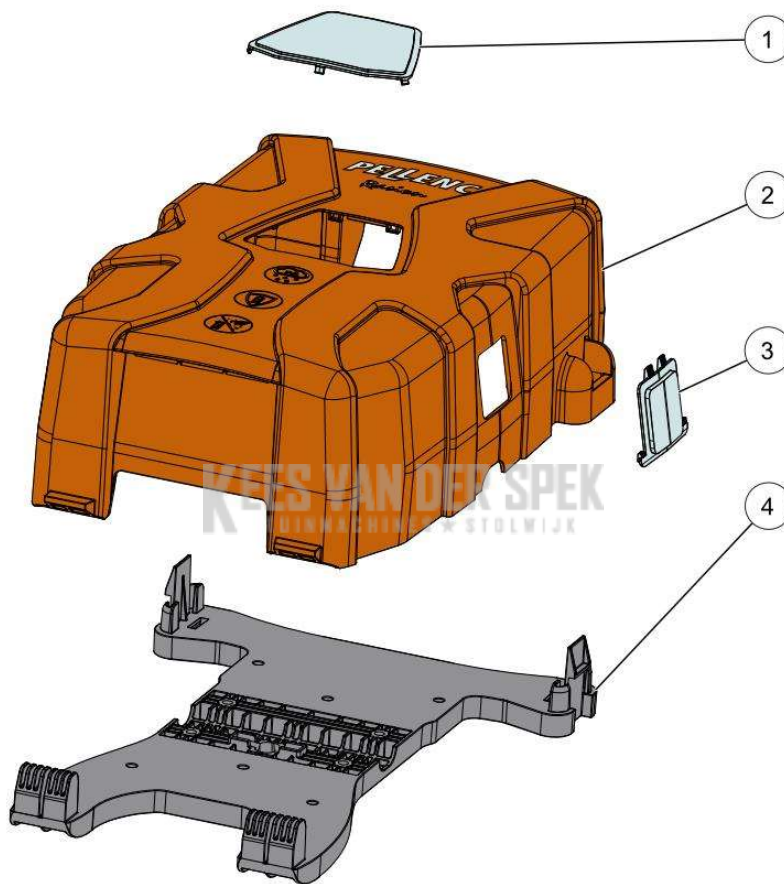

Vervangonderdelen *Medeplichtig*

59_19_019A

PELLENC 57220 - RASION 2 SMART / 57220 - RASION 2 SMART - 2019 /
ACCUBESCHERMING

nr.	Artikelnumme	Beschrijving	Hoe	Opmerkingen
1	135467		1	KIT A
2	135466		1	KIT A
3	135468		1	KIT A
4	135465		1	KIT A
A	135454		1	

KEES VAN DER SPEK
TUINMACHINES ★ STOLWIJK