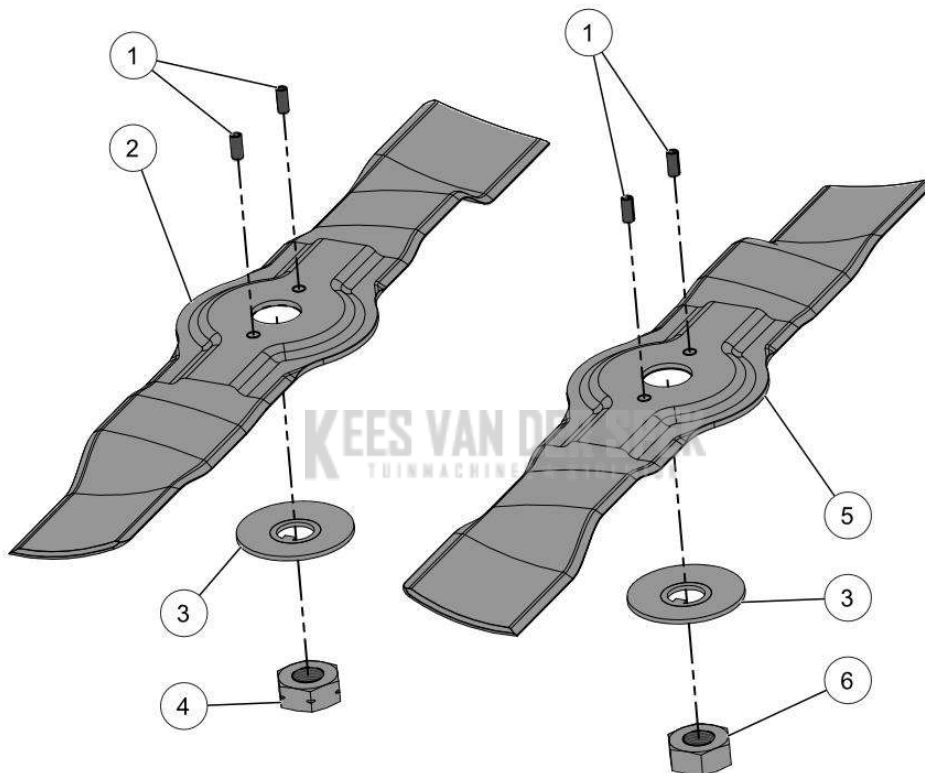

59_19_022A

PELLENC 57220 - RASION 2 SMART / 57220 - RASION 2 SMART - 2019 /
ONDERHOUDSKIT RASION MESSEN UNIVERSEEL

nr.	Artikelnumme	Beschrijving	Hoe	Opmerkingen
1	121934		4	KIT A
2	131072		1	KIT A
3	126763		2	KIT A
4	125312		1	KIT A
5	131071		1	KIT A
6	125313		1	KIT A
A	134104		1	

KEES VAN DER SPEK
TUINMACHINES ★ STOLWIJK