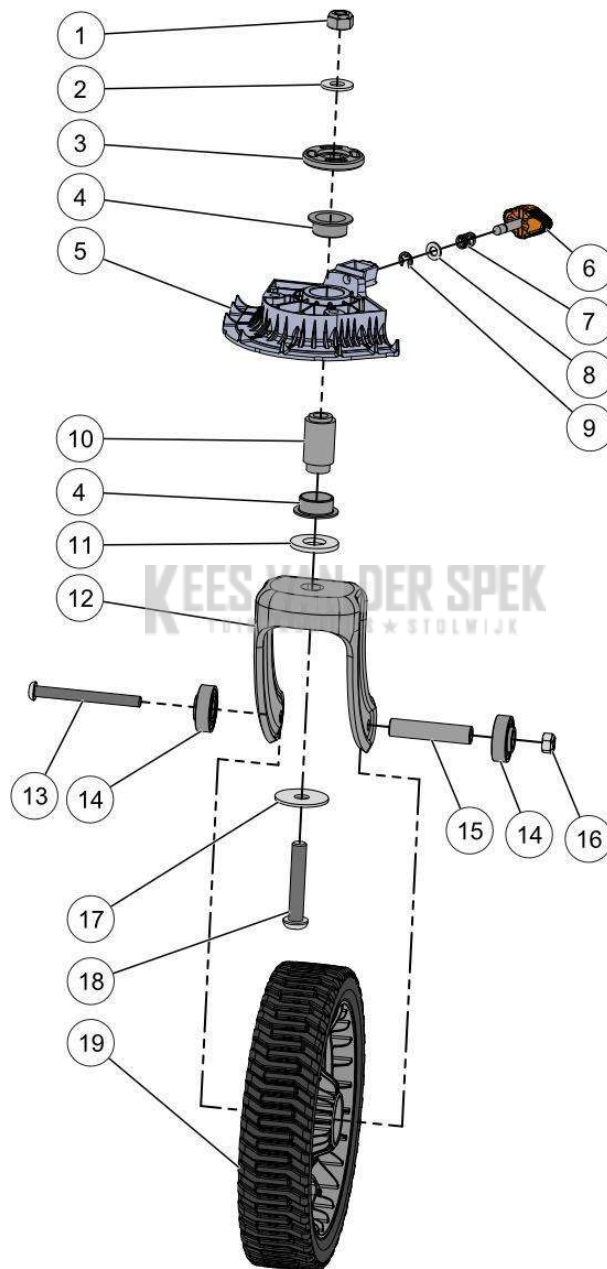

59_19_001A

PELENC 57220 - RASION 2 SMART / 57220 - RASION 2 SMART - 2019 /
VOORWIEL RECHTS

nr.	Artikelnumme	Beschrijving	Hoe	Opmerkingen
1	50346		1	KIT A
2	06040		1	KIT A
3	141071		1	KIT A
4	141075		2	KIT A
5	141067		1	KIT A
6	141072		1	KIT A
7	141076		1	KIT A
8	02264		1	KIT A
9	109144		1	KIT A
10	141070		1	KIT A
11	08106		1	KIT A
12	147450		1	KIT A
13	141077		1	KIT A
14	139588		2	KIT A
15	141074		1	KIT A
16	52625		1	KIT A
17	09072		1	KIT A
18	141089		1	KIT A
19	147447		1	KIT A
A	148051		1	

KEES VAN DER SPEK
TUINMACHINES ★ STOLWIJK