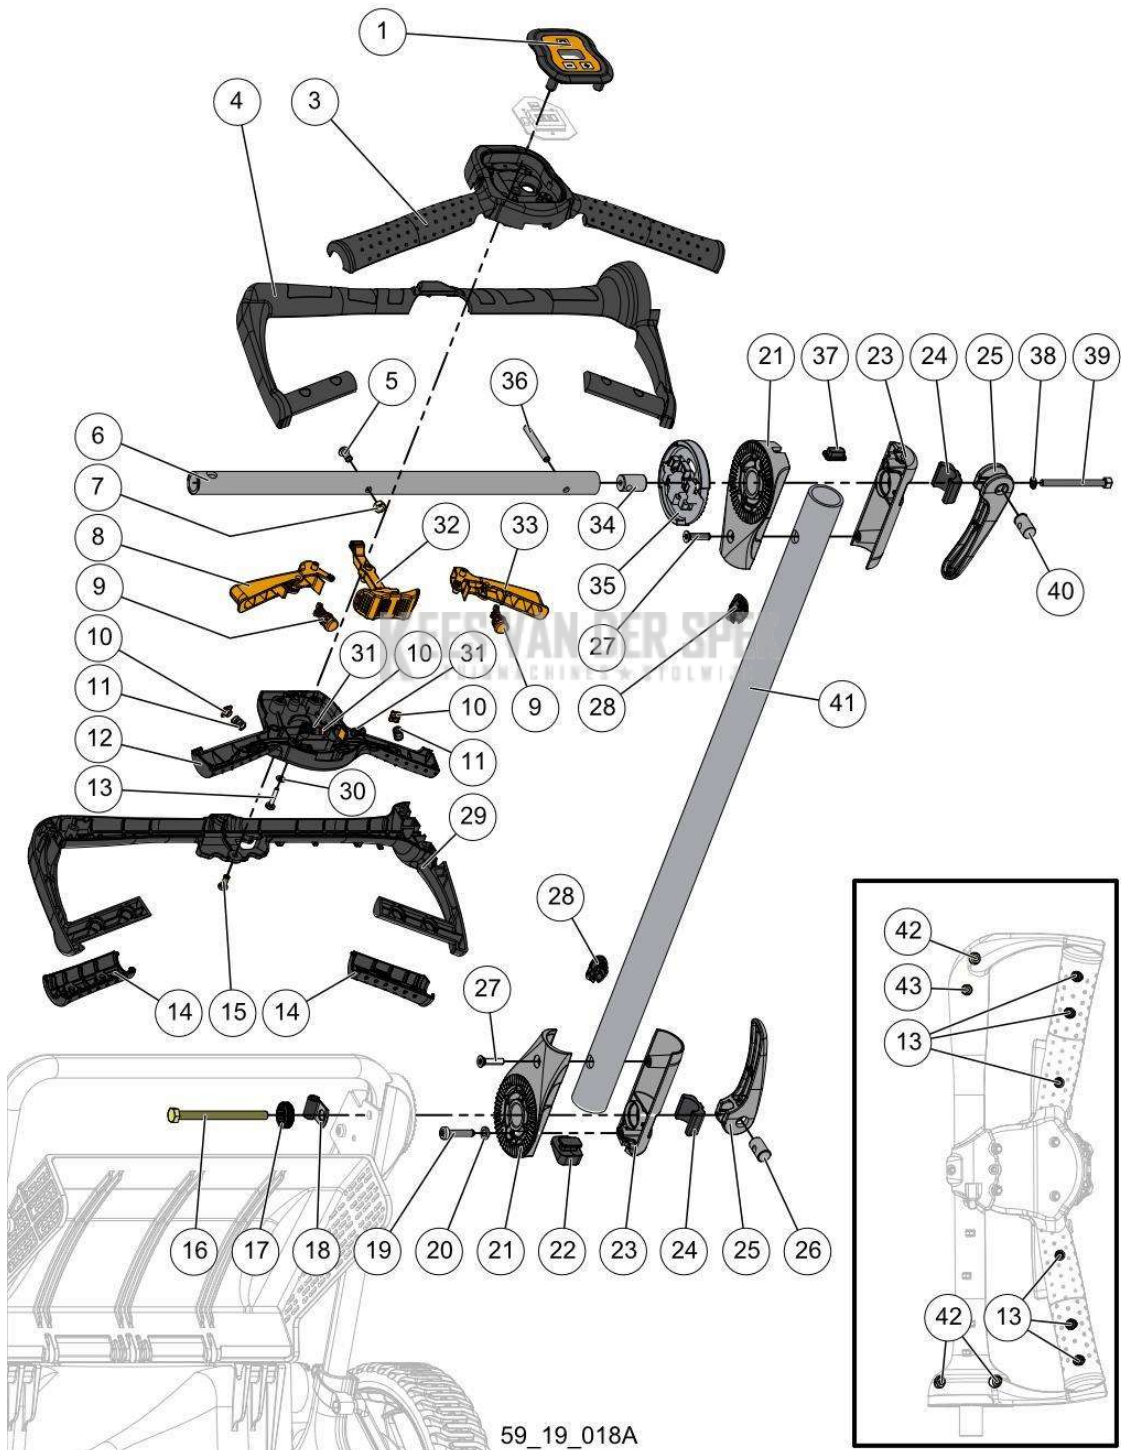

Vervangonderdelen *Mechanisch*

nr.	Artikelnummer	Beschrijving	Hoe	Opmerkingen
1	121565		8	
2	141544		1	
3	106238		1	
4	145465		2	
5	141551		1	
6	73850		2	
7	143865		1	
8	120353		1	
9	73845		12	KIT D
10	138071		1	KIT D
11	76715		4	KIT B, C, D
12	121598		2	KIT D
13	122985		2	KIT D
14	121566		2	KIT D
15	73191		8	
16	120350		2	
17	106816		2	KIT B, C
18	74673		2	KIT C
19	121567		4	KIT B, C, D
20	121291		1	KIT C
21	21222		1	KIT C
22	121571		2	KIT C
23	121600		2	KIT B, C
24	132209		2	
25	132409		5	
26	132265		1	
27	119583		1	
28	125018		6	
29	142110		2	
30	121934		4	KIT A
31	121234		1	KIT A
32	126763		2	KIT A
33	125313		1	KIT A
34	125312		1	KIT A
35	121235		1	KIT A
36	120823		1	KIT B
37	132266		1	
38	138072		1	KIT D
39	147558		1	
40	132308		1	
41	126610		1	
42	123023		1	
43	123200		1	
44	123024		1	
45	64861		1	
46	121294		1	
47	136868		1	

KEES VAN DER SPEK
TUINMACHINES ★ STOLWIJK

PELENC 57220 - RASION 2 SMART / 57220 - RASION 2 SMART - 2019 /
STUURSTANG

Vervangonderdelen *Mechanisch*

nr.	Artikelnumme	Beschrijving	Hoe	Opmerkingen
1	122624		1	
3	132401		1	
4	120367		1	
5	07215		1	
6	120659		1	
7	09445		2	
8	126593		1	
9	120349		2	
10	120345		4	
11	121549		2	
12	120340		1	
13	84032		11	
14	120343		2	
15	73849		2	
16	06848		1	KIT B
17	127773		1	KIT B
18	20770		1	
19	125752		1	
20	123371		1	
21	148518		2	
22	120370		1	
23	120371		2	
24	120455		2	KIT A, B
25	120374		2	KIT A, B
26	121281		1	KIT B
27	121550		3	
28	127728		2	KIT D*
29	120368		1	
30	128314		4	
31	129210		2	
32	126592		1	
33	126594		1	
34	121282		1	
35	120373		1	
36	121548		1	
37	120369		1	
38	01017		1	KIT A
39	127749		1	KIT A
40	121280		1	KIT A
41	120660		1	
42	73842		3	
43	121477		1	
A	129109		1	
B	129110		1	
C	134272		1	
D	125595		1	