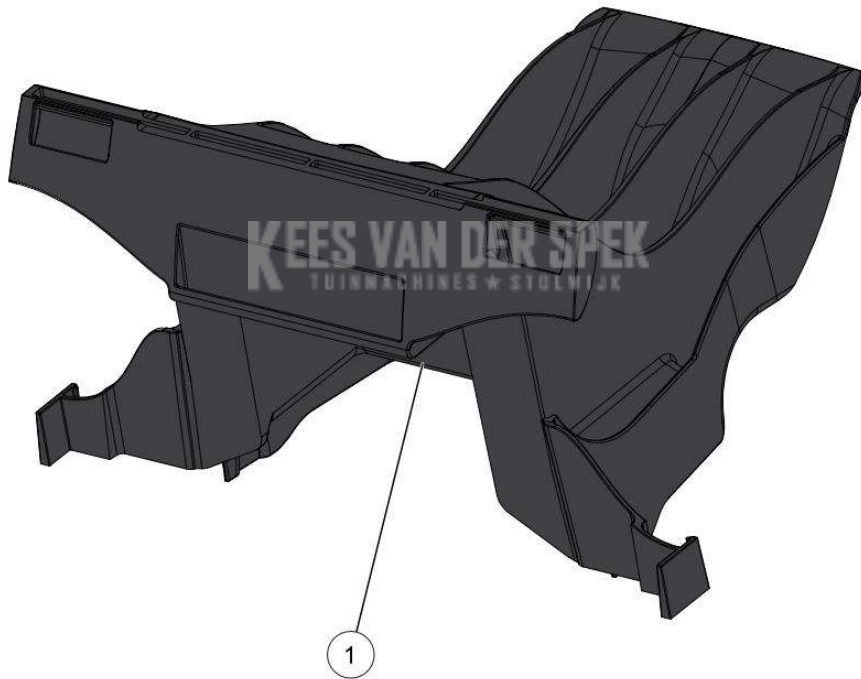

Vervangonderdelen *Medeplichtig*

59_19_021A

PELLENC 57220 - RASION 2 SMART / 57220 - RASION 2 SMART - 2019 /
MULCHING KIT

nr.	Artikelnumme	Beschrijving	Hoe	Opmerkingen
1	129704		1	KIT A
2	131332		1	KIT A
A	120271		1	VENDU EN MATERIEL / SOLD AS MACHINE ref 57154*

KEES VAN DER SPEK
TUINMACHINES ★ STOLWIJK