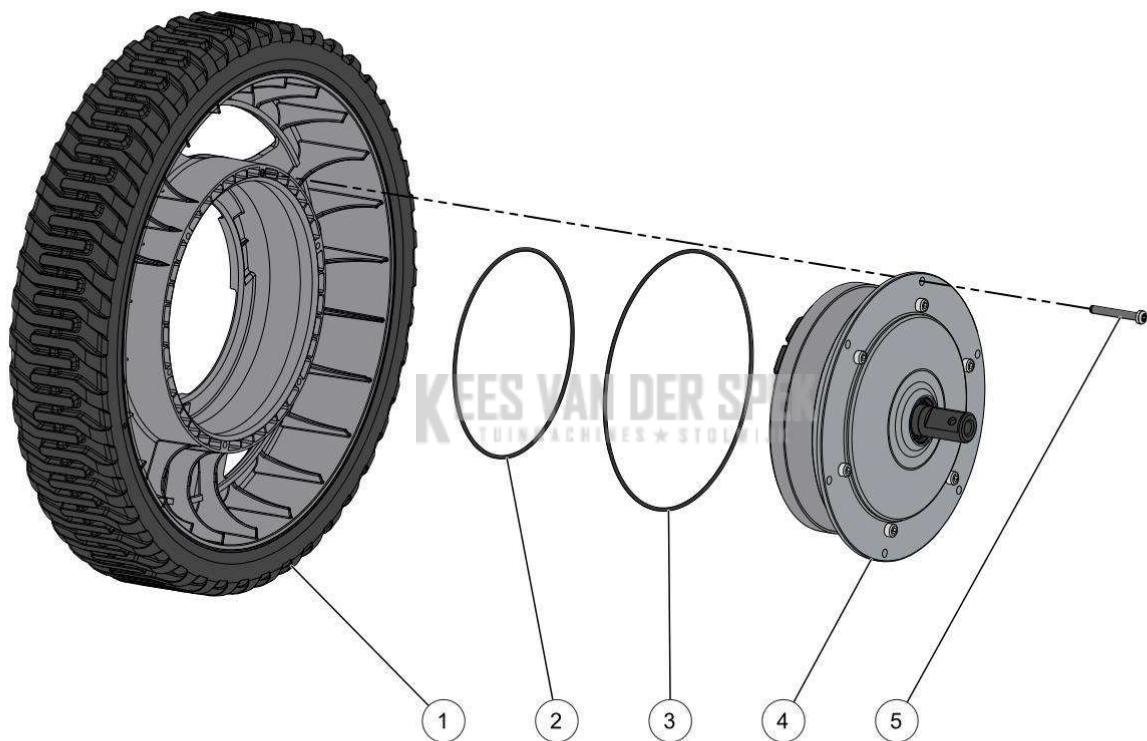

59_19_008A

PELLENC 57220 - RASION 2 SMART / 57220 - RASION 2 SMART - 2019 /
ACHTERWIELEN

nr.	Artikelnumme	Beschrijving	Hoe	Opmerkingen
1	142130		1	
2	141645		1	Kit A
3	141646		1	Kit A
4	139590		1	Kit A
5	134801		6	Kit A
A	148053		1	

KEES VAN DER SPEK
TUINMACHINES ★ STOLWIJK