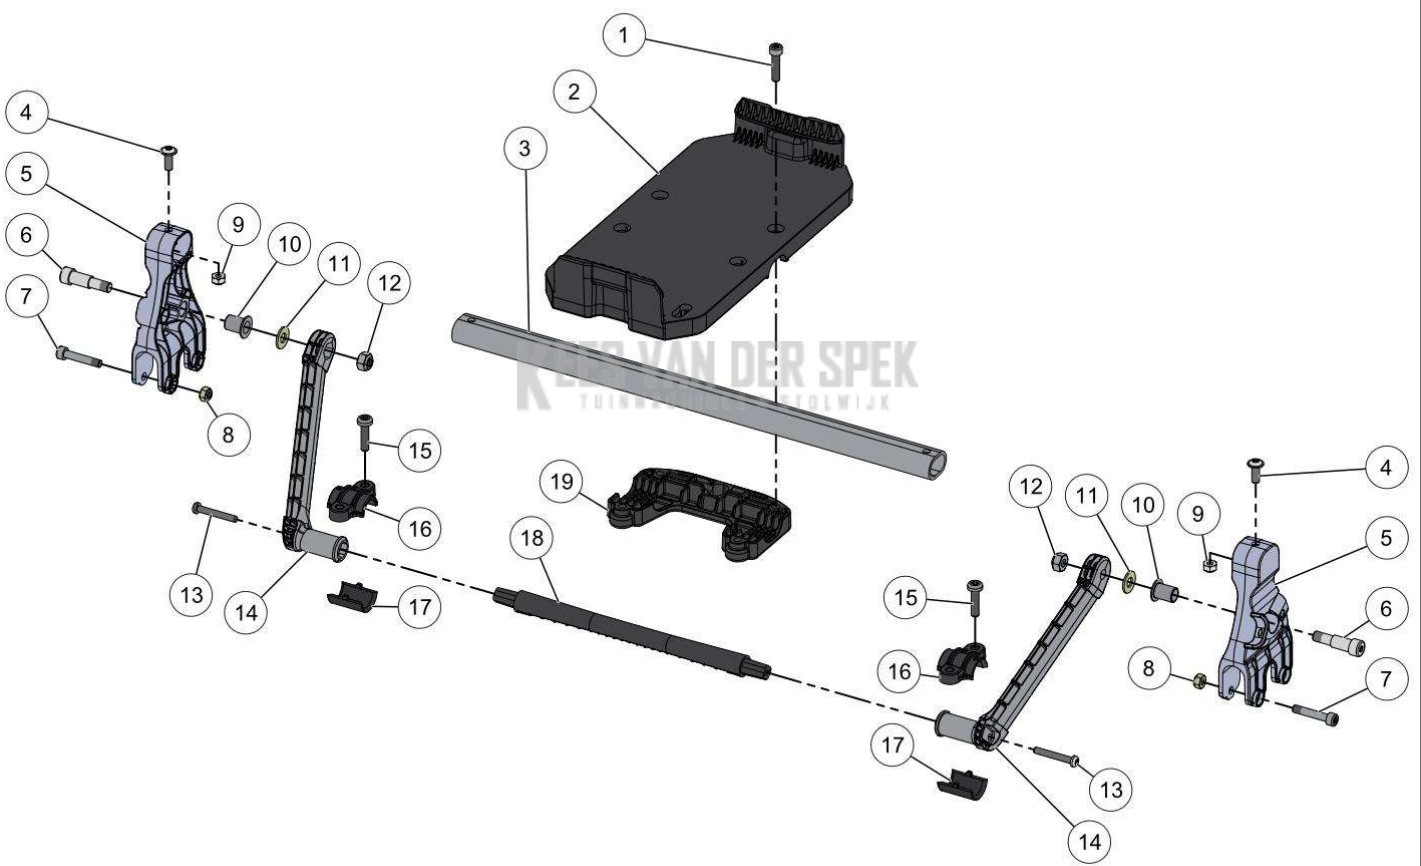

59_19_013A

nr.	Artikelnumme	Beschrijving	Hoe	Opmerkingen
1	132411		4	KIT B
2	132892		1	KIT B
3	120654		1	
4	141048		2	
5	141607		2	
6	141046		2	KIT A
7	126596		4	
8	52625		4	
9	03208		2	
10	141049		2	
11	06040		2	
12	50346		2	
13	141062		2	
14	147510		2	KIT A
15	132307		4	
16	141116		2	KIT A
17	141117		2	KIT A
18	141047		1	
19	120397		1	KIT B
20	135597		1	KIT B
A	148050		1	
B	135161		1	

KEES VAN DER SPEK