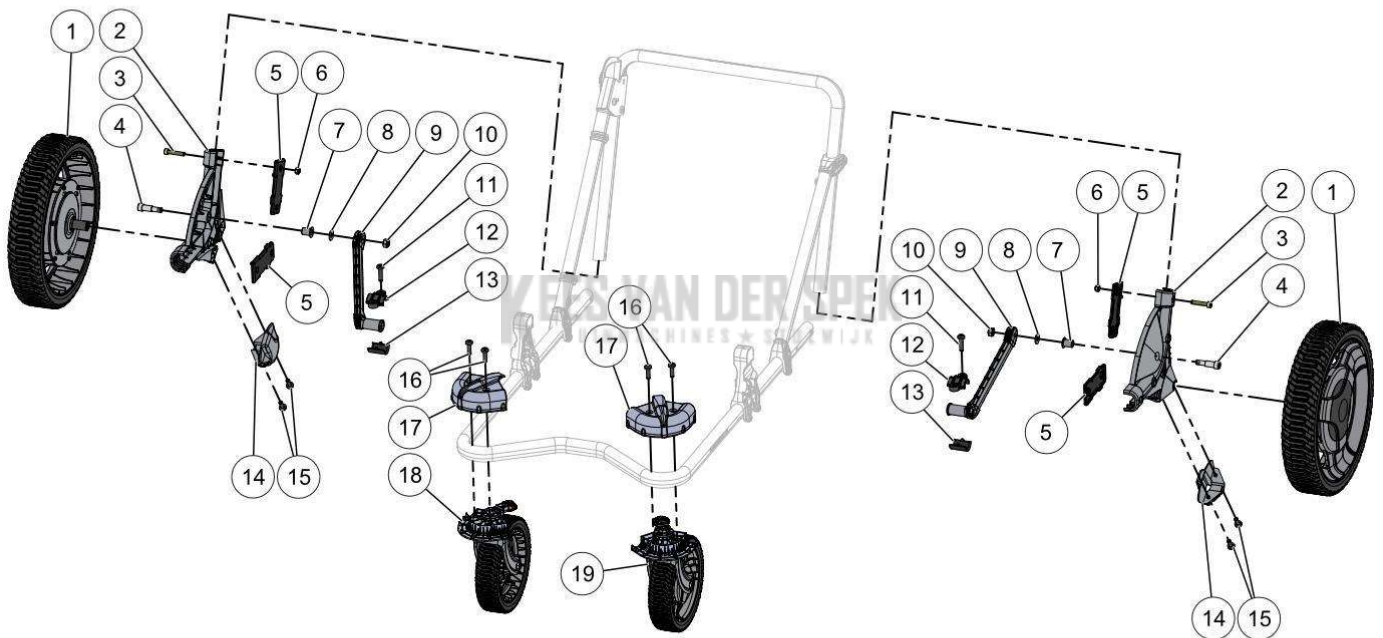

59_19_012A

nr.	Artikelnumme	Beschrijving	Hoe	Opmerkingen
1	141081		2	
2	141054		2	
3	121621		8	
4	141046		2	KIT C
5	141056		4	
6	52625		8	
7	141049		2	
8	06040		2	
9	147510		2	KIT C
10	50346		2	
11	132307		4	
12	141116		2	KIT C
13	141117		2	KIT C
14	141055		2	
15	125018		4	
16	141078		4	Kit A, B
17	141066		2	Kit A, B
18	147451		1	Kit A
19	147452		1	Kit B
A	148051		1	
B	148052		1	
C	148050		1	

KEES VAN DER SPEK