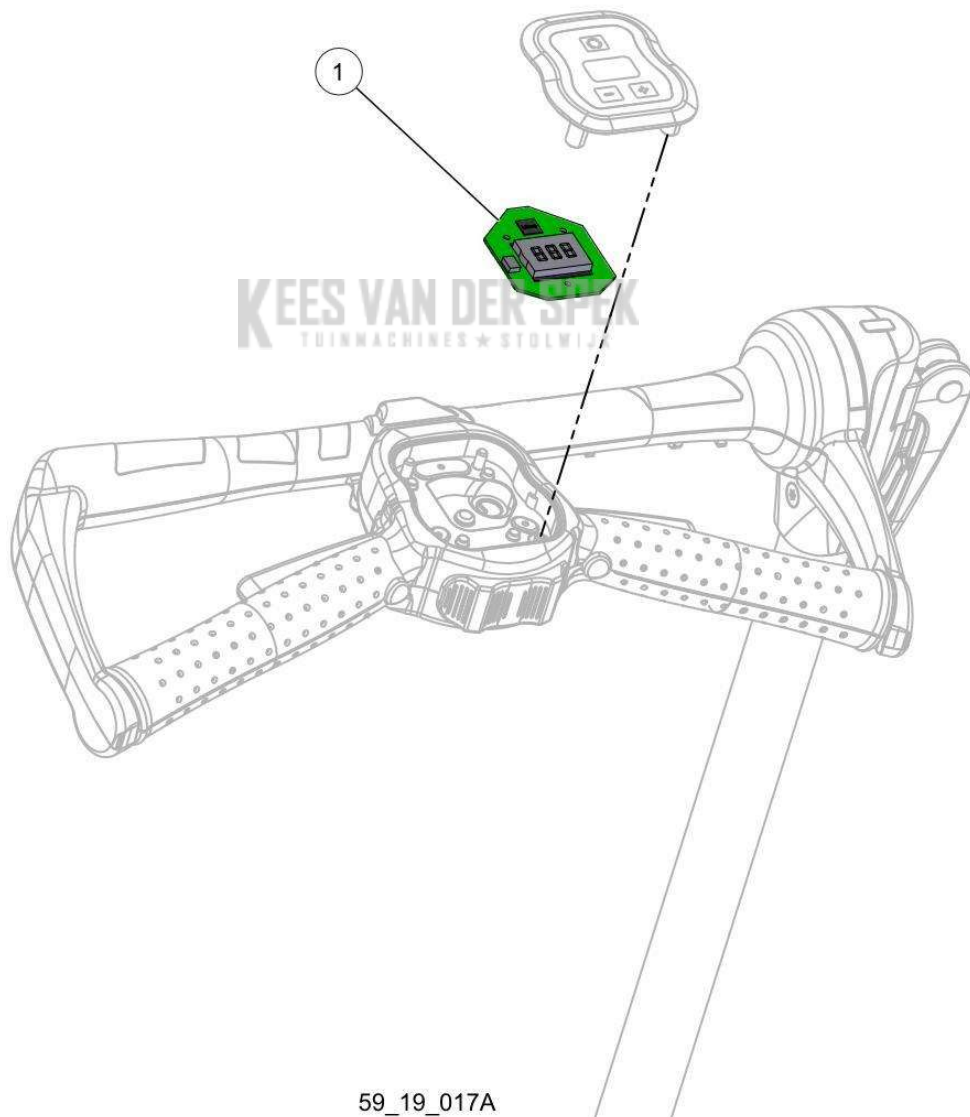

nr.	Artikelnumme	Beschrijving	Hoe	Opmerkingen
1	149789		1	REDUCTEUR SECATEURS / OLIVIUM*
2	84401		1	REDUCTEUR SECATEURS / OLIVIUM*
3	140484		1	VIS A BILLES / ECROU A BILLES*
4	35749		1	VIS A BILLES / TETE DE COUPE / RENVOI D'ANGLE*
5	85125		1	REDUCTEUR BIELLE OLIVION / CULTIVION*
6	52549		1	TETE OLIVIUM*
7	02168		1	ROULEMENTS A AIGUILLES*
8	02170		1	TETE DE COUPE*
9	80326		1	BIELLE OLIVION / CULTIVION*
10	116688		1	
11	68518		1	
12	115174		1	
13	121633		1	
14	36649		1	
15	121596		1	
16	146528		1	
17	01223		1	
18	64635		1	CARTES ELECTRONIQUES*
19	05944		1	
20	02167		1	
21	111539		1	CONTACTS ELECTRIQUES*
22	140486		1	ROULEMENTS A AIGUILLES*

Vervangonderdelen *Elektrisch*