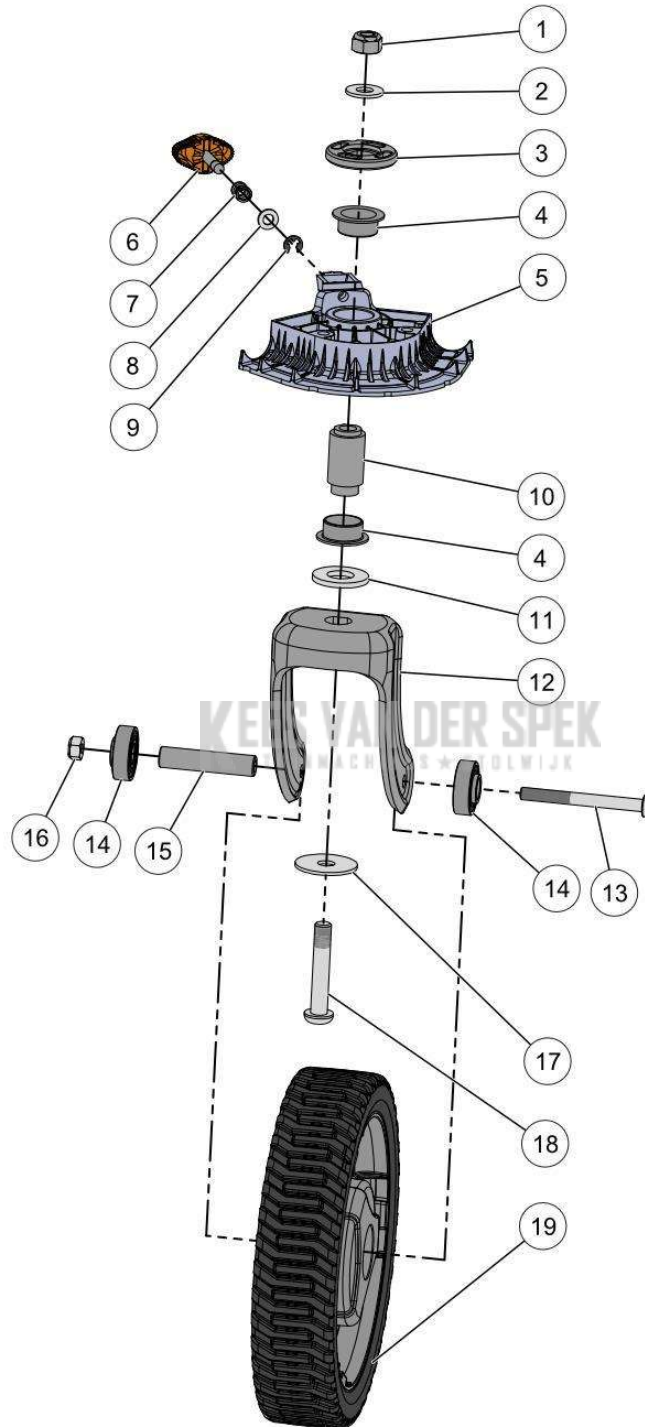

59_19_009A

PELENC 57220 - RASION 2 SMART / 57220 - RASION 2 SMART - 2019 /
VOORWIEL LINKS

nr.	Artikelnumme	Beschrijving	Hoe	Opmerkingen
1	50346		1	KIT A
2	06040		1	KIT A
3	141071		1	KIT A
4	141075		2	KIT A
5	141067		1	KIT A
6	141072		1	KIT A
7	141076		1	KIT A
8	02264		1	KIT A
9	109144		1	KIT A
10	141070		1	KIT A
11	08106		1	KIT A
12	147450		1	KIT A
13	141077		1	KIT A
14	139588		2	KIT A
15	141074		1	KIT A
16	52625		1	KIT A
17	09072		1	KIT A
18	141089		1	KIT A
19	147447		1	KIT A
A	148052		1	

KEES VAN DER SPEK
TUINMACHINES ★ STOLWIJK