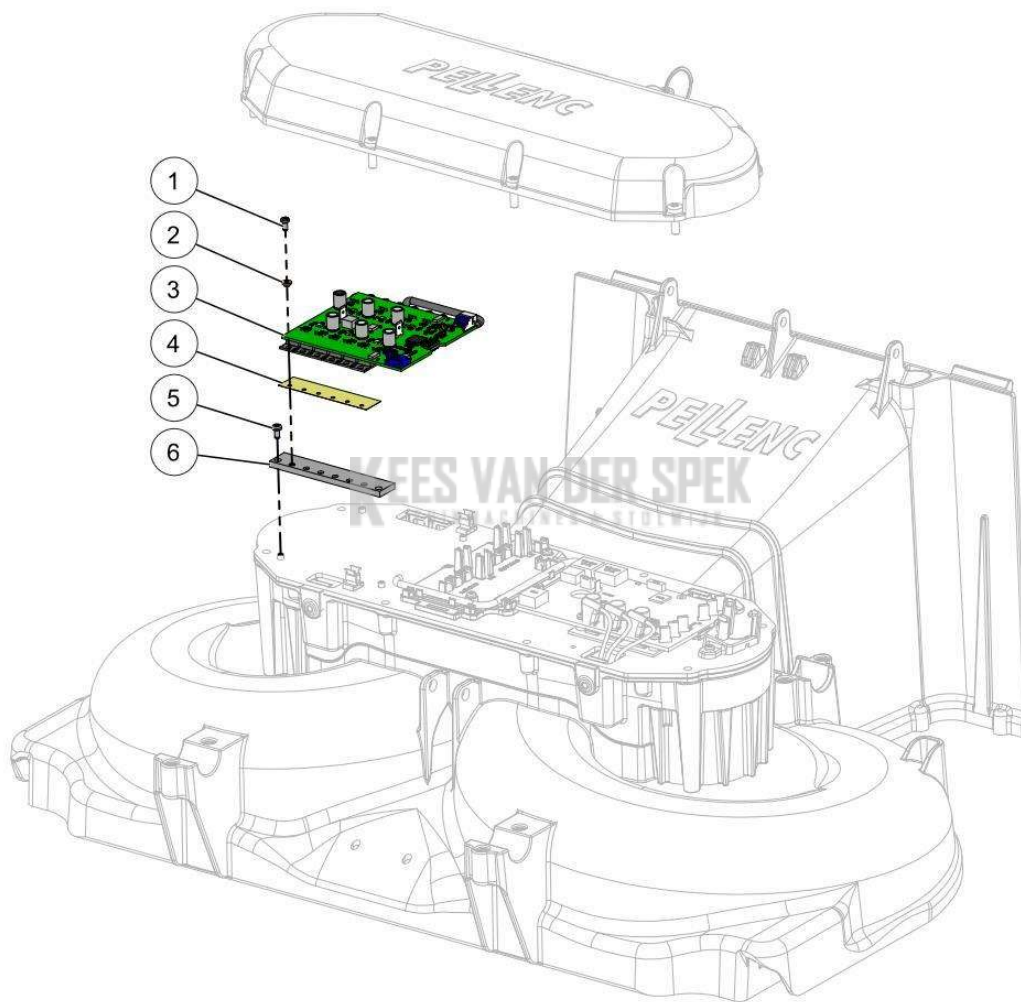

31_13_003F

nr.	Artikelnumme	Beschrijving	Hoe	Opmerkingen
1	149789		1	REDUCTEUR SECATEURS / OLIVIUM*
2	84401		1	REDUCTEUR SECATEURS / OLIVIUM*
3	140484		1	VIS A BILLES / ECROU A BILLES*
4	35749		1	VIS A BILLES / TETE DE COUPE / RENVOI D'ANGLE*
5	85125		1	REDUCTEUR BIELLE OLIVION / CULTIVION*
6	52549		1	TETE OLIVIUM*
7	02168		1	ROULEMENTS A AIGUILLES*
8	02170		1	TETE DE COUPE*
9	80326		1	BIELLE OLIVION / CULTIVION*
10	116688		1	
11	68518		1	
12	115174		1	
13	121633		1	
14	36649		1	
15	121596		1	
16	146528		1	
17	01223		1	
18	64635		1	CARTES ELECTRONIQUES*
19	05944		1	
20	02167		1	
21	111539		1	CONTACTS ELECTRIQUES*
22	140486		1	ROULEMENTS A AIGUILLES*

Vervangonderdelen *Elektrisch*

PELENC 57220 - RASION 2 SMART / 57220 - RASION 2 SMART - 2019 /
KAART INTERFACE MENS MACHINE

nr.	Artikelnumme	Beschrijving	Hoe	Opmerkingen
1	117450		1	KIT A*
A	149409		1	

KEES VAN DER SPEK
TUINMACHINES ★ STOLWIJK