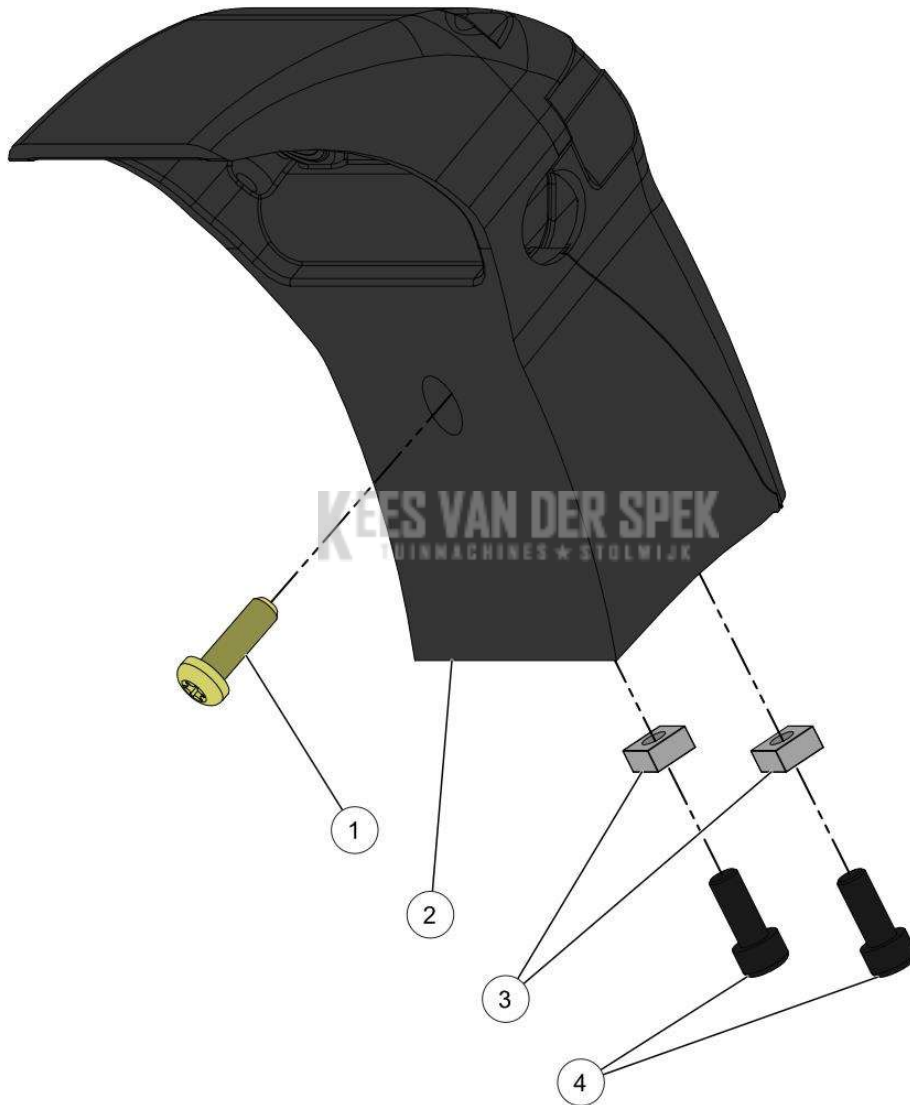

Vervangonderdelen *Elektrisch*

59_19_010B

PELLENC 57220 - RASION 2 SMART / 57220 - RASION 2 SMART - 2019 /
DICHTHEIDSSENSOR

nr.	Artikelnumme	Beschrijving	Hoe	Opmerkingen
1	73842		1	KIT A
2	149815		1	KIT A*
3	132412		2	KIT A
4	116740		2	KIT A
A	144985		1	

KEES VAN DER SPEK
TUINMACHINES ★ STOLWIJK