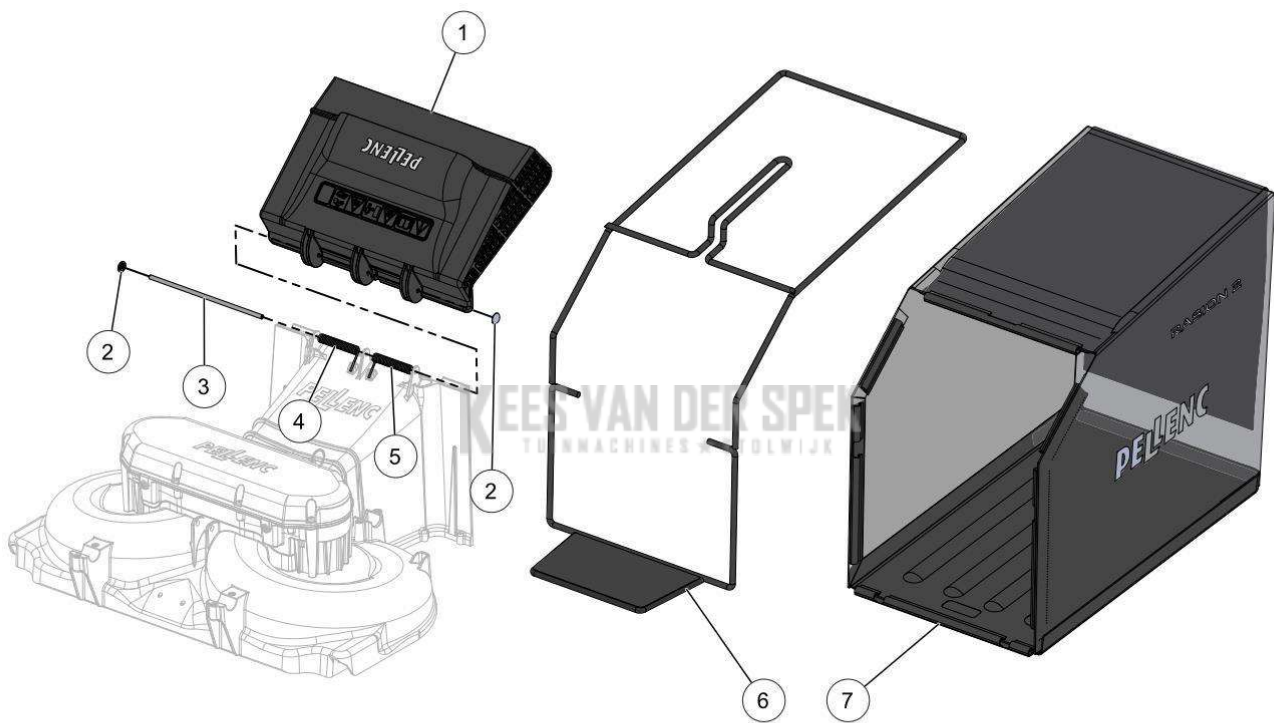

59_18_002A

PELENC 57220 - RASION 2 SMART / 57220 - RASION 2 SMART - 2019 /
OPVANGBAK + UITWORPKLEP

nr.	Artikelnumme	Beschrijving	Hoe	Opmerkingen
1	120355		1	KIT A
2	109145		2	KIT A
3	121289		1	KIT A
4	120356		1	KIT A
5	120357		1	KIT A
6	132191		1	
7	145870		1	
8	134076		1	KIT A*
A	125591		1	

KEES VAN DER SPEK
TUINMACHINES ★ STOLWIJK