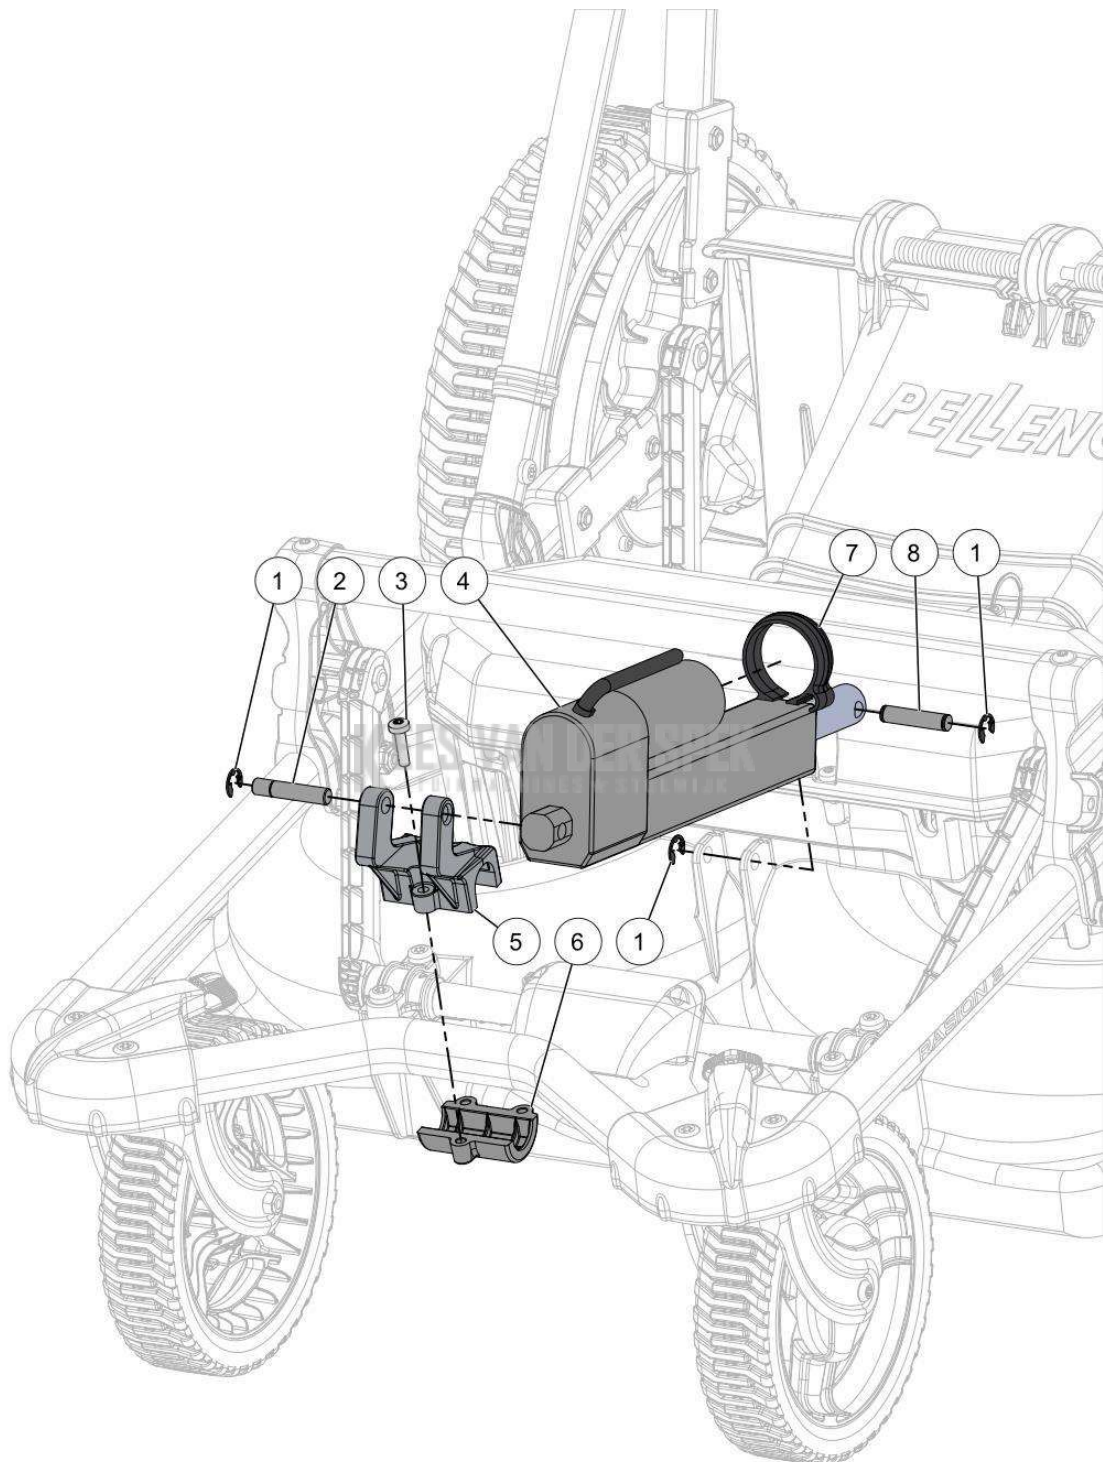

59_19_015A

PELLENC 57220 - RASION 2 SMART / 57220 - RASION 2 SMART - 2019 /
HOOGTEREGELAAR

nr.	Artikelnumme	Beschrijving	Hoe	Opmerkingen
1	121569		3	
2	121297		1	
3	73853		3	KIT A
4	142868		1	
5	143854		1	KIT A
6	120402		1	KIT A
7	132017		1	
8	121293		1	
A	148049		1	

KEES VAN DER SPEK
TUINMACHINES ★ STOLWIJK