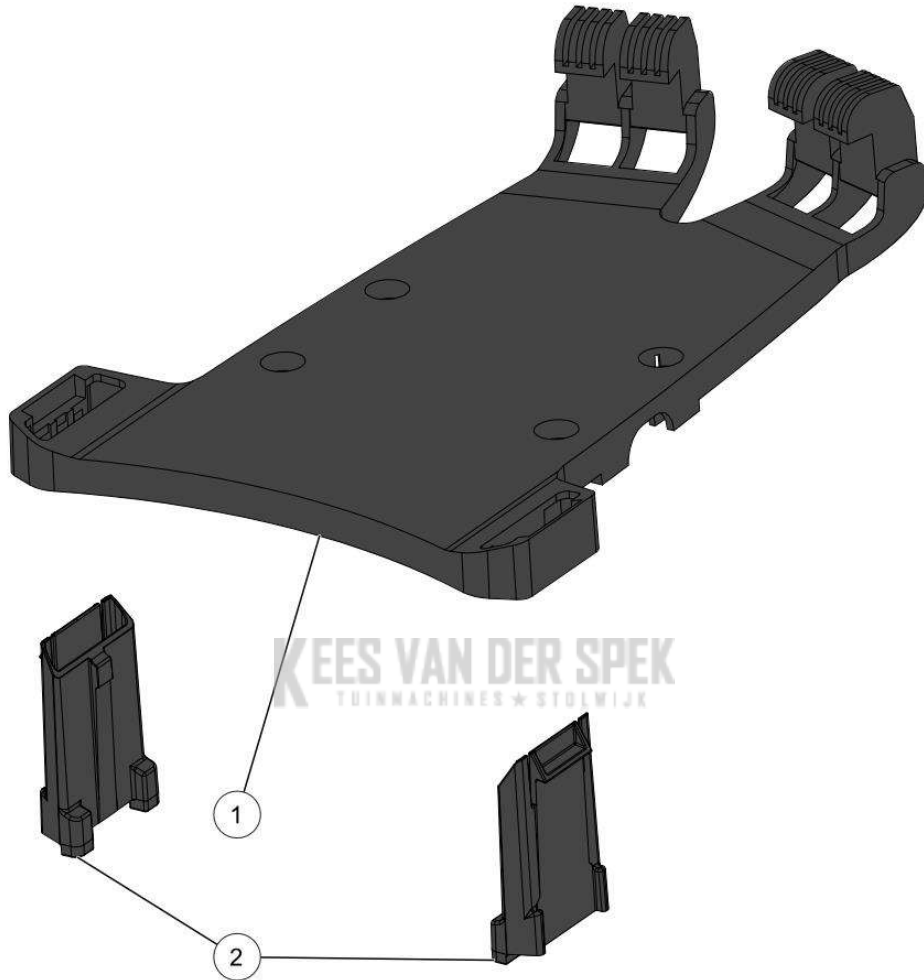

Vervangonderdelen *Medeplichtig*

59_19_020A

PELLENC 57220 - RASION 2 SMART / 57220 - RASION 2 SMART - 2019 /
STEUN ACCU 400

nr.	Artikelnumme	Beschrijving	Hoe	Opmerkingen
1	134789		1	KIT A
2	120391		2	KIT A
3	135599		1	KIT A
A	135162		1	

KEES VAN DER SPEK
TUINMACHINES ★ STOLWIJK