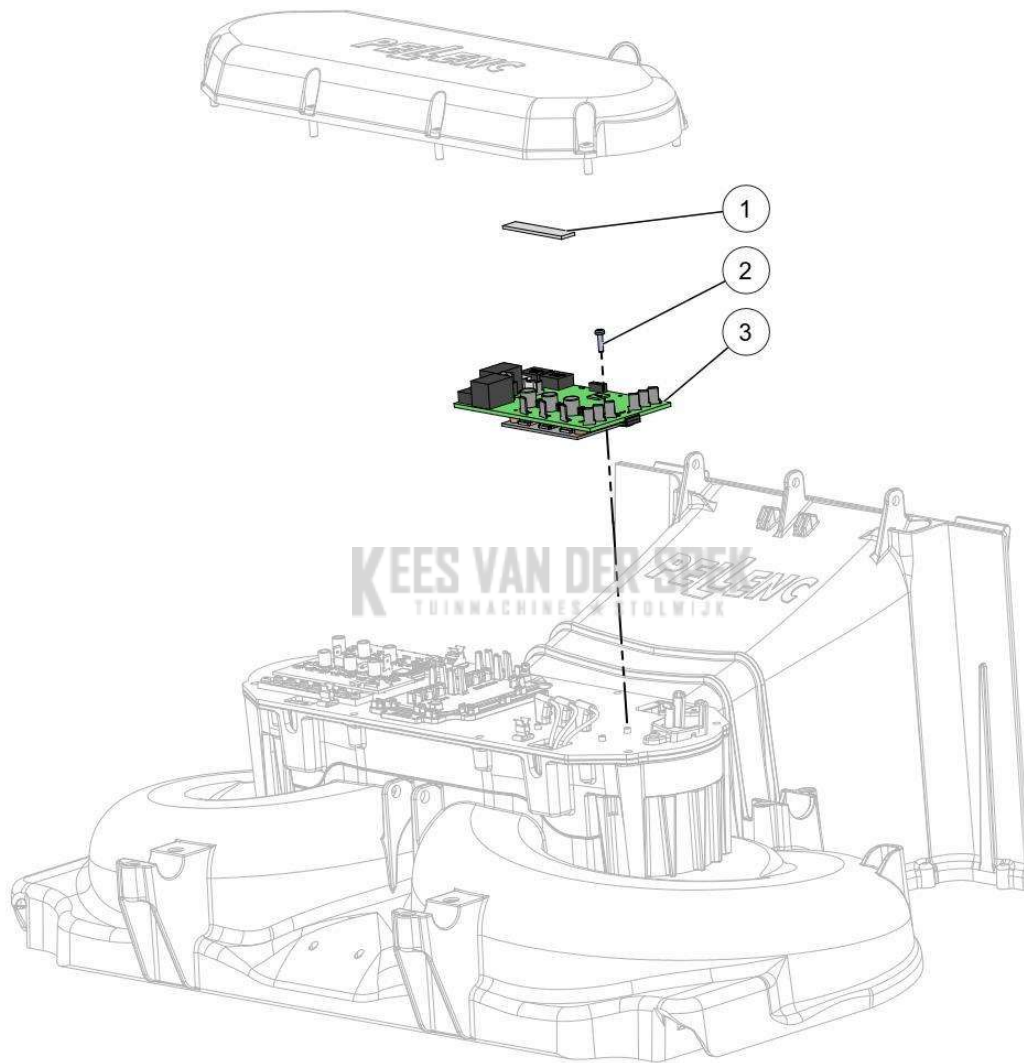

Vervangonderdelen *Elektrisch*

59_19_011A

PELLENC 57220 - RASION 2 SMART / 57220 - RASION 2 SMART - 2019 /
KAART SNIJ-UNIT

nr.	Artikelnumme	Beschrijving	Hoe	Opmerkingen
1	121294		1	KIT A
2	145465		4	KIT A
3	141546		1	KIT A
4	146528		1	KIT A
5	145489		1	VENDU EN MATERIEL / SOLD AS ref 57245*
6	141647		1	
A	144984		1	KIT A

KEES VAN DER SPEK
TUINMACHINES ★ STOLWIJK