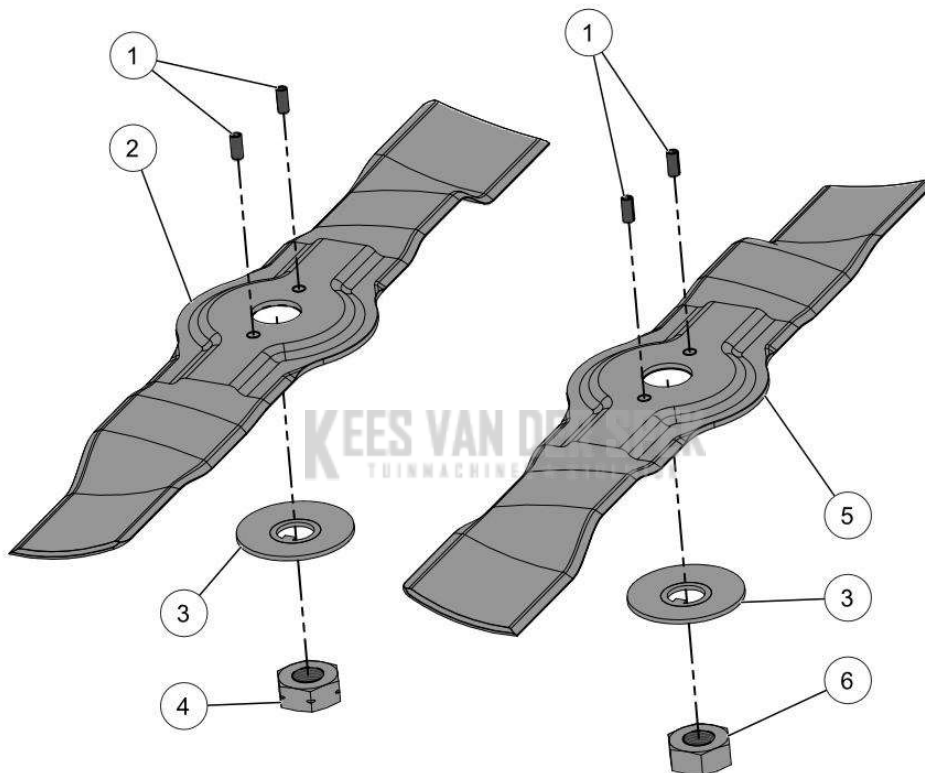

PELENC 57219 - RASION 2 EASY / 57219 - RASION 2 EASY - 2021 /
ONDERHOUDSKIT RASION MESSEN UNIVERSEEL

Vervangonderdelen *Medeplichtig*

59_19_022A

nr.	Artikelnumme	Beschrijving	Hoe	Opmerkingen
1	121934	SPIRAALPEN 4-8 INOX (HOEV. 10)	4	KIT A
2	131072		1	KIT A
3	126763	VEERRING SPE. BEVEST. CTX RASION	2	KIT A
4	125312	BEVESTIGINGSMOER MES LINKS	1	KIT A
5	131071		1	KIT A
6	125313	BEVESTIGINGSMOER MES RECHTS	1	KIT A
A	134104	RASION MULCHING BLADES KIT	1