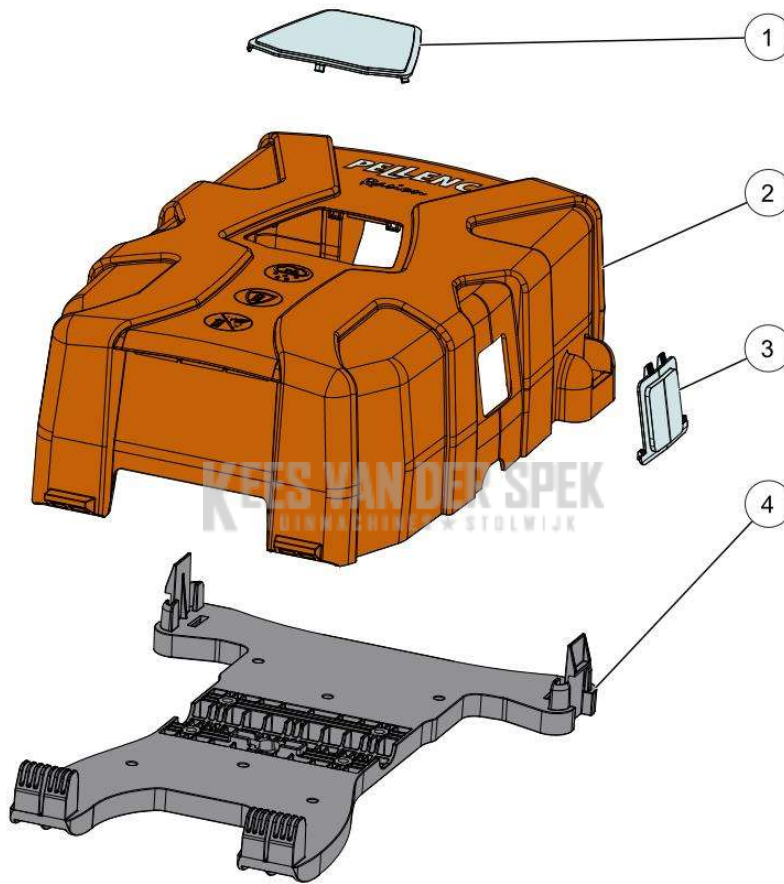

59_19_019A

PELENC 57219 - RASION 2 EASY / 57219 - RASION 2 EASY - 2021 /
ACCUBESCHERMING

nr.	Artikelnumme	Beschrijving	Hoe	Opmerkingen
1	135467		1	KIT A
2	135466		1	KIT A
3	135468		1	KIT A
4	135465		1	KIT A
A	135454	KIT BESCHERMKAP ACCU RASION	1	

KEES VAN DER SPEK
TUINMACHINES ★ STOLWIJK