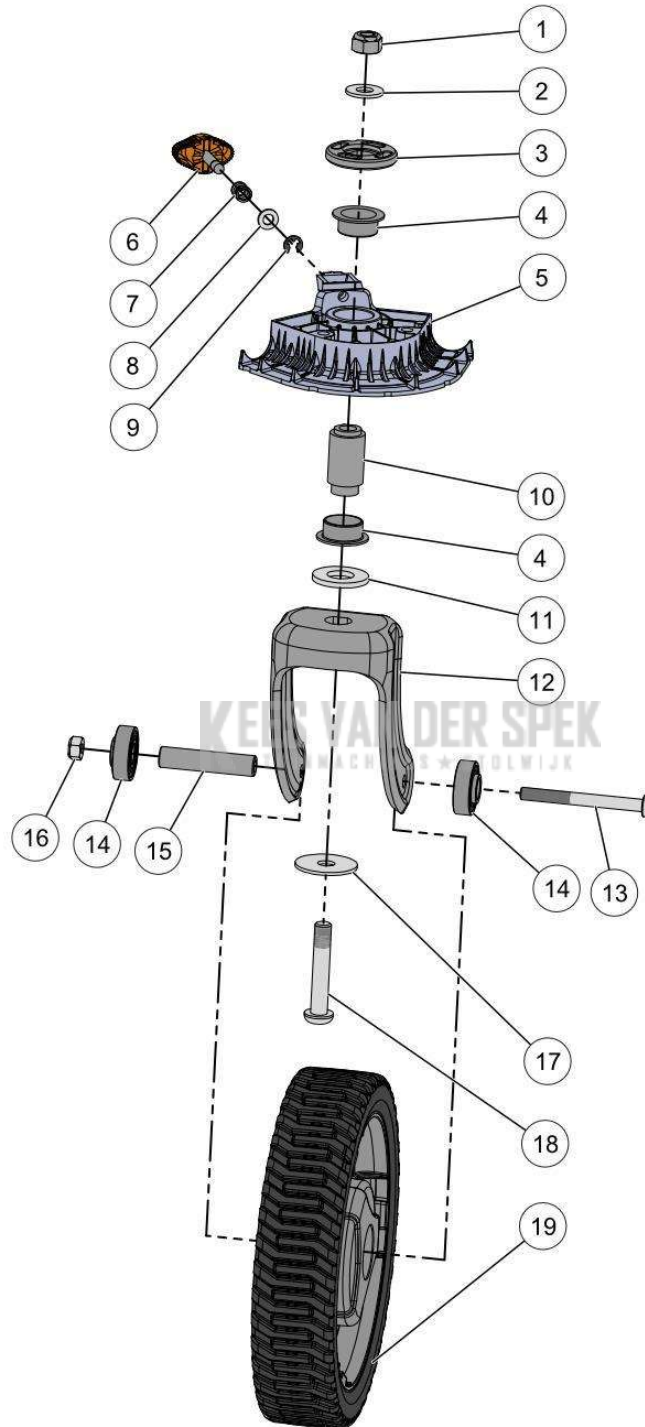

PELENC 57219 - RASION 2 EASY / 57219 - RASION 2 EASY - 2021 /
VOORWIEL LINKS

Vervangonderdelen *Mechanisch*

59_19_009A

PELENC 57219 - RASION 2 EASY / 57219 - RASION 2 EASY - 2021 /
VOORWIEL LINKS

nr.	Artikelnumme	Beschrijving	Hoe	Opmerkingen
1	50346		1	KIT A
2	06040		1	KIT A
3	141071		1	KIT A
4	141075		2	KIT A
5	141067		1	KIT A
6	141072	VERGR. KNOP VOORWIEL RASION2	1	KIT A
7	141076	DRUKVEER VOORWIEL RASION2	1	KIT A
8	02264		1	KIT A
9	109144		1	KIT A
10	141070		1	KIT A
11	08106		1	KIT A
12	147450		1	KIT A
13	141077		1	KIT A
14	139588		2	KIT A
15	141074		1	KIT A
16	52625		1	KIT A
17	09072		1	KIT A
18	141089		1	KIT A
19	147447		1	KIT A
A	148052	KIT VOORWIEL LINKS	1	

KEES VAN DER SPEK
TUINMACHINES ★ STOLWIJK