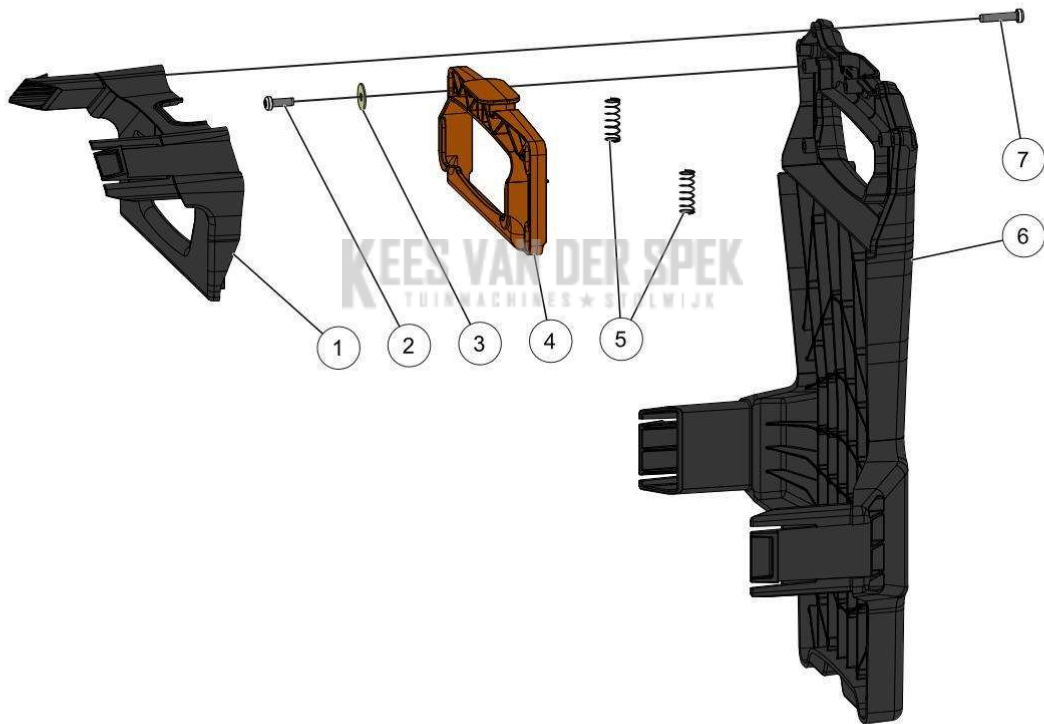

Vervangonderdelen *Medeplichtig*

53_19_015A

PELLENC 57219 - RASION 2 EASY / 57219 - RASION 2 EASY - 2021 / PLAAT
VOOR AANPASSING VAN ACCU'S 700 / 1100

nr.	Artikelnumme	Beschrijving	Hoe	Opmerkingen
1	139092		1	KIT A
2	73848	SCHROEF DELTA PT WN5452 40X12	2	KIT A
3	17137		2	KIT A
4	131852		1	KIT A
5	131853		2	KIT A
6	139093		1	KIT A
7	131837	LOT VAN 20 DELTA PT SCHROEVEN	7	KIT A
A	139091	ADAPTERPLAAT ACCU 700-1100	1	

KEES VAN DER SPEK
TUINMACHINES ★ STOLWIJK