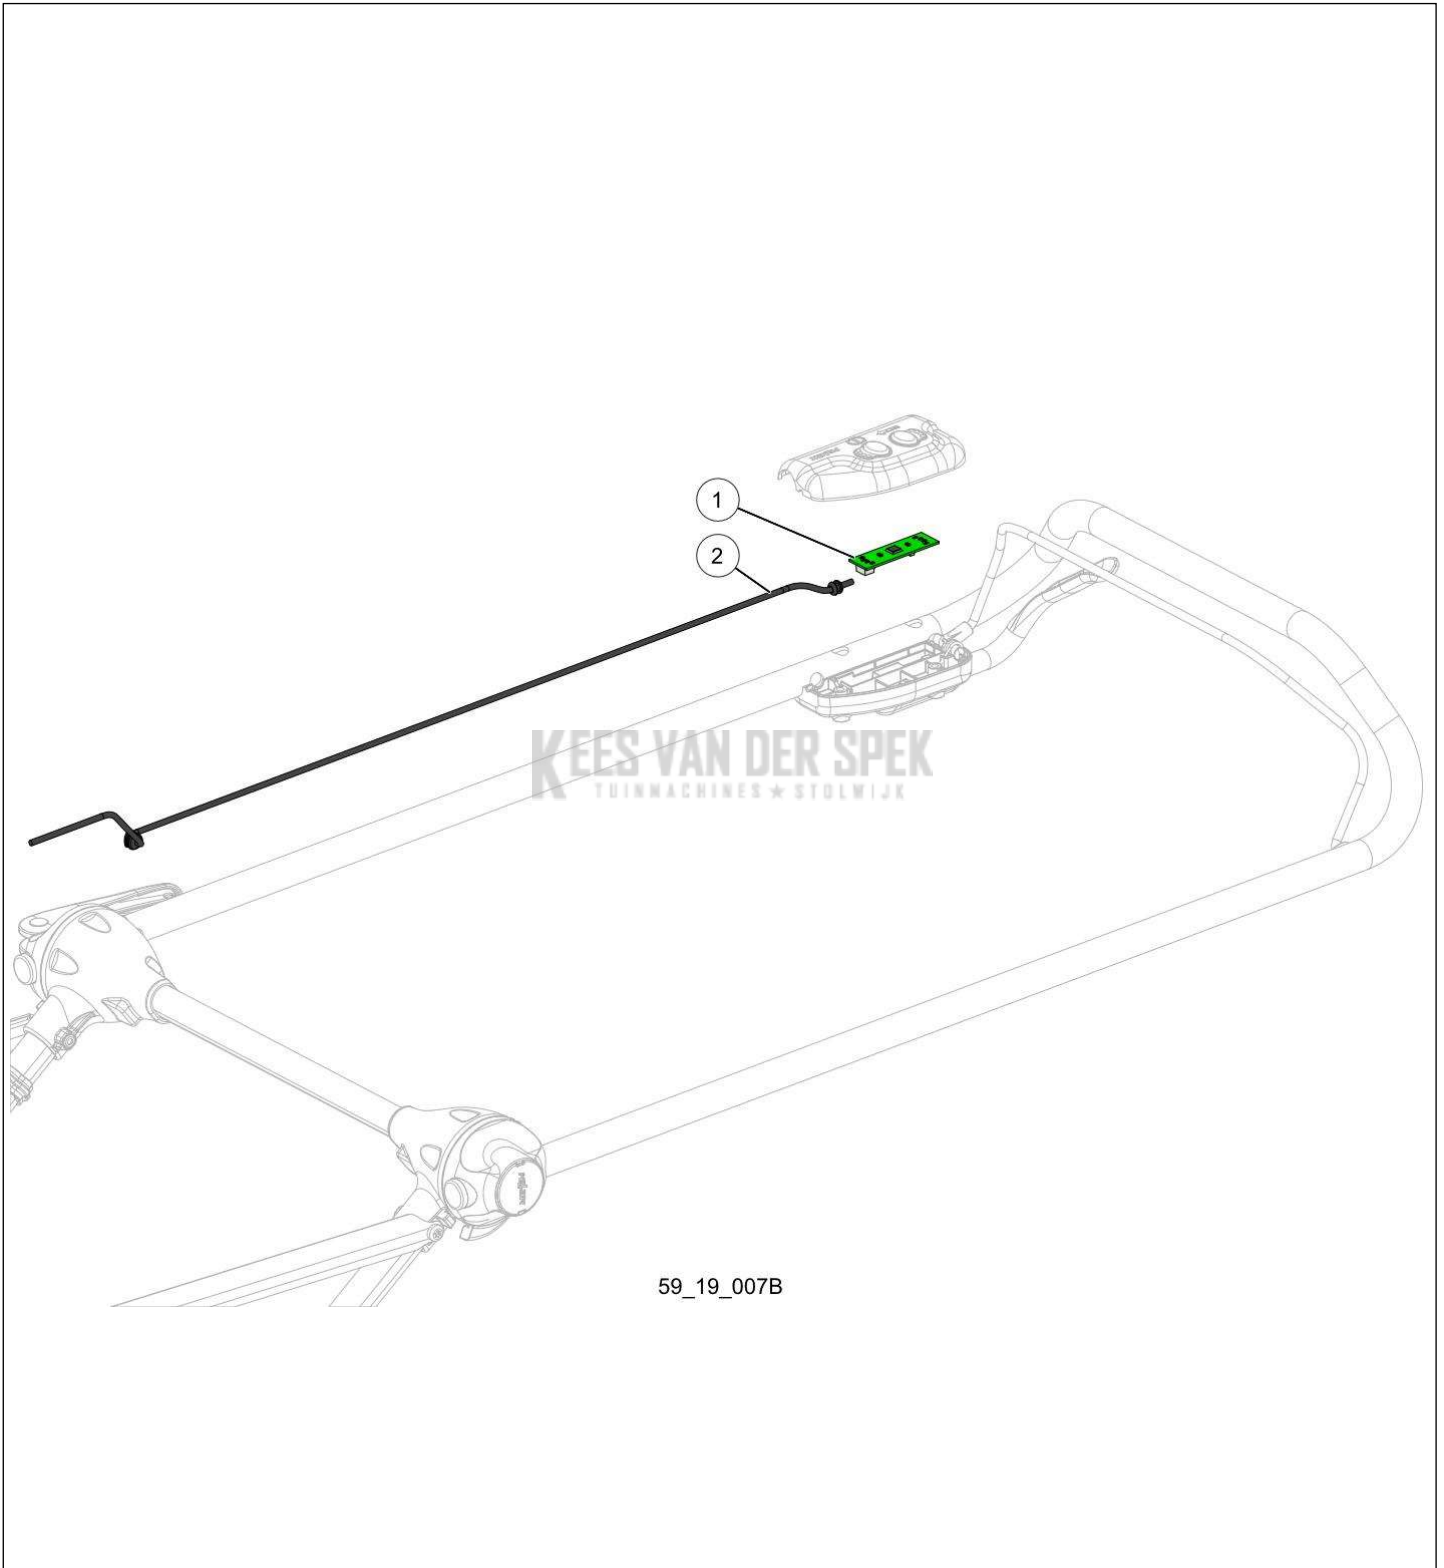

Vervangonderdelen *Elektrisch*

PELLENC 57219 - RASION 2 EASY / 57219 - RASION 2 EASY - 2021 / KAART
INTERFACE MENS MACHINE

nr.	Artikelnumme	Beschrijving	Hoe	Opmerkingen
1	149407	HMI-PLAAT EASY2 OND.	1	
2	141651	BEKABELING CMT - HMI EASY2	1	

KEES VAN DER SPEK
TUINMACHINES ★ STOLWIJK