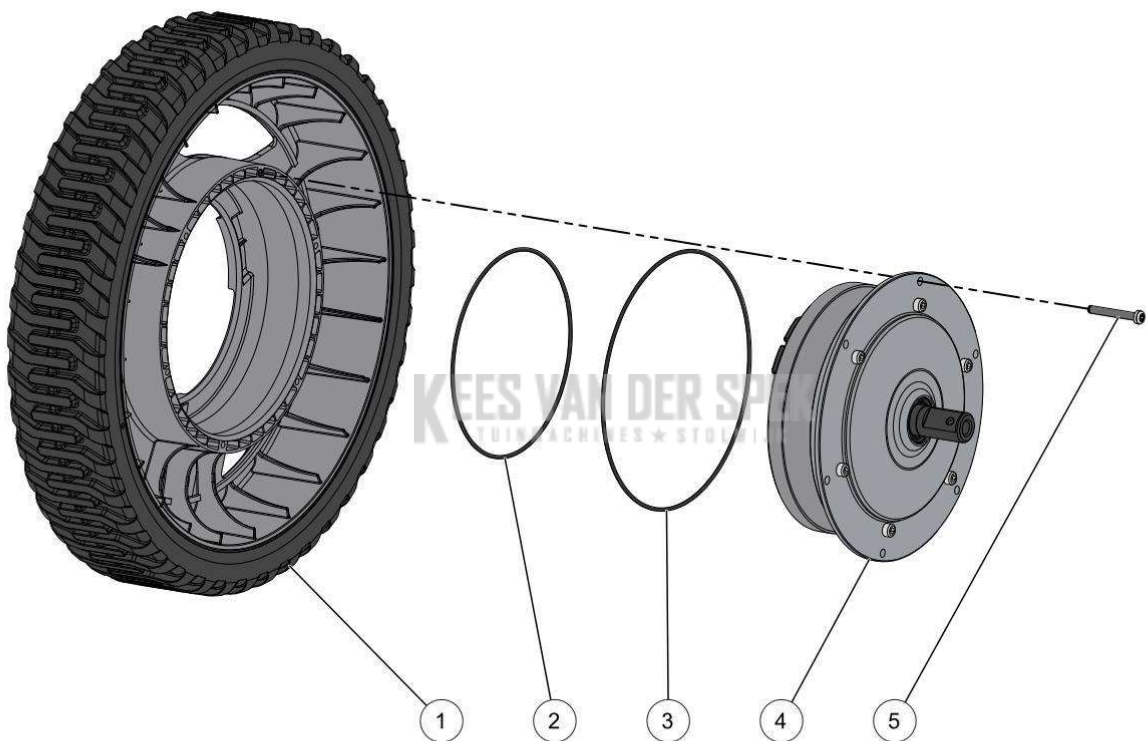

59_19_008A

PELENC 57219 - RASION 2 EASY / 57219 - RASION 2 EASY - 2021 /
ACHTERWIELEN

nr.	Artikelnumme	Beschrijving	Hoe	Opmerkingen
1	142130	ACHTERWIEL RASION 2	1	
2	141645	O-RING Ø1.78X109MM	1	Kit A
3	141646	O-RING Ø1.78X136MM	1	Kit A
4	139590		1	Kit A
5	134801	SCHROEF DELTA PT WN5452 40-30 Z	6	Kit A
A	148053	KIT MOTOR ACHTERAAN + SCHROEF +	1	

KEES VAN DER SPEK
TUINMACHINES ★ STOLWIJK