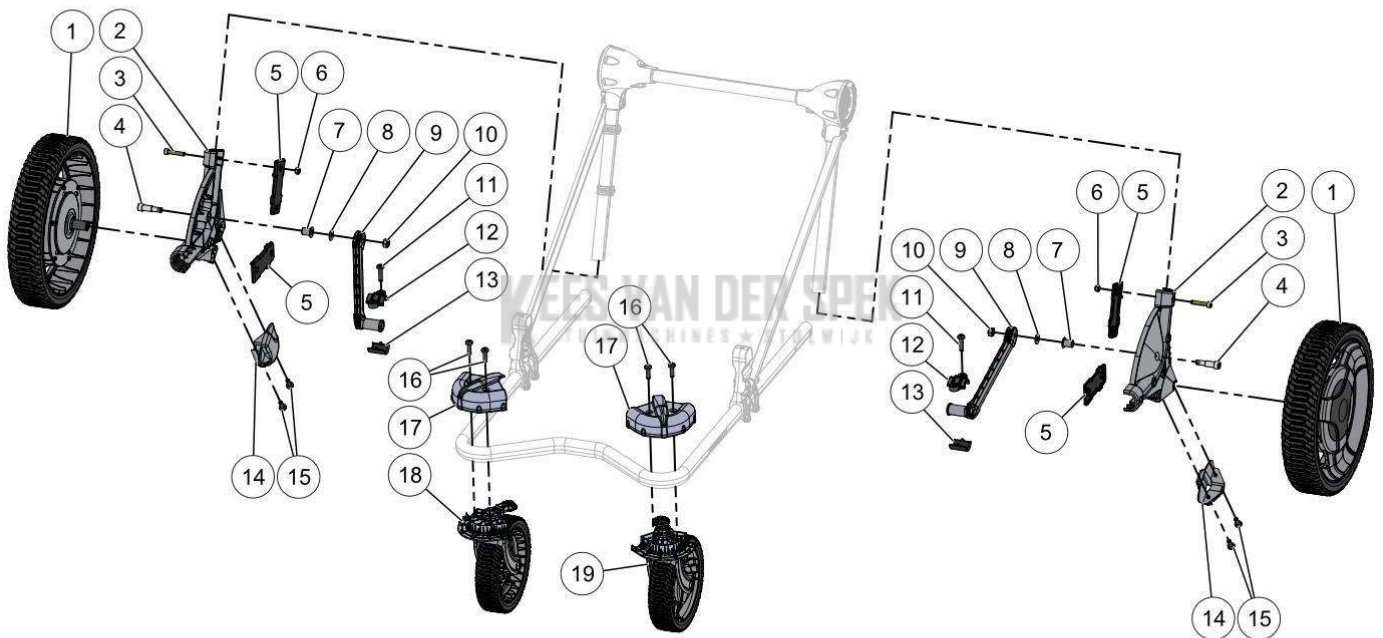

59_19_002A

nr.	Artikelnumme	Beschrijving	Hoe	Opmerkingen
1	141081		2	
2	141054	WIELHOUDER RASION2	2	
3	121621		8	
4	141046		2	KIT C
5	141056	ASDOP ACHTERWIEL RASION2	4	
6	52625		8	
7	141049	LAGER IGUS GFM-1012-15	2	
8	06040		2	
9	147510		2	KIT C
10	50346		2	
11	132307		4	
12	141116		2	KIT C
13	141117		2	KIT C
14	141055	BEUGELHOUDER ACHTERWIEL	2	
15	125018		4	
16	141078		4	KIT A, B*
17	141066		2	KIT A, B*
18	147451		1	KIT A*
19	147452		1	KIT B*
A	148051	KIT VOORWIEL RECHTS	1	
B	148052	KIT VOORWIEL LINKS	1	
C	148050	KIT STANG RASION 2	1