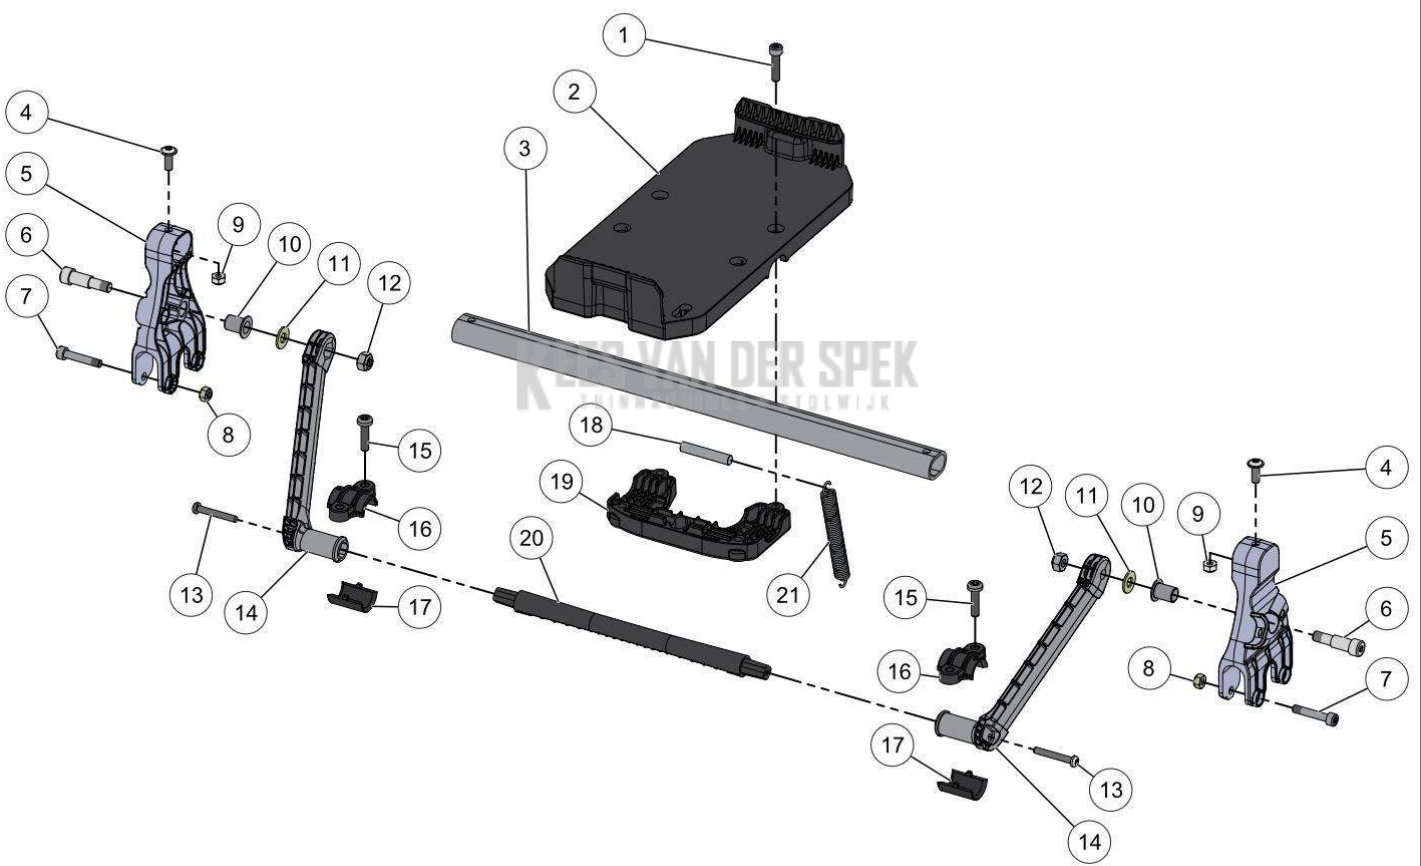

59_18_004A

PELENC 57219 - RASION 2 EASY / 57219 - RASION 2 EASY - 2021 /
ACCUSTEUN

nr.	Artikelnumme	Beschrijving	Hoe	Opmerkingen
1	132411	SCHROEF CX M6-25 CL8.8 Z	4	KIT B
2	132892		1	KIT B
3	120654	BUIS ACCUSTEUN CHASSIS	1	
4	141048		2	
5	141607	HOUDER BUIS ACCU RASION2	2	
6	141046		2	KIT A
7	126596		4	
8	52625		4	
9	03208		2	
10	141049	LAGER IGUS GFM-1012-15	2	
11	06040		2	
12	50346		2	
13	141062		2	
14	147510		2	KIT A
15	132307		4	
16	141116		2	KIT A
17	141117		2	KIT A
18	121735		1	
19	120397	HOUDER OPHANGING CHASSIS	1	KIT B
20	141047	VERSTERKINGSBALK STANG RASION2	1	
21	127702	TRACTIEVEER DRAGER UDC BASIC	1	
22	135597		1	KIT B
A	148050	KIT STANG RASION 2	1	
B	135161	KIT ACCUSTEUN 1500	1