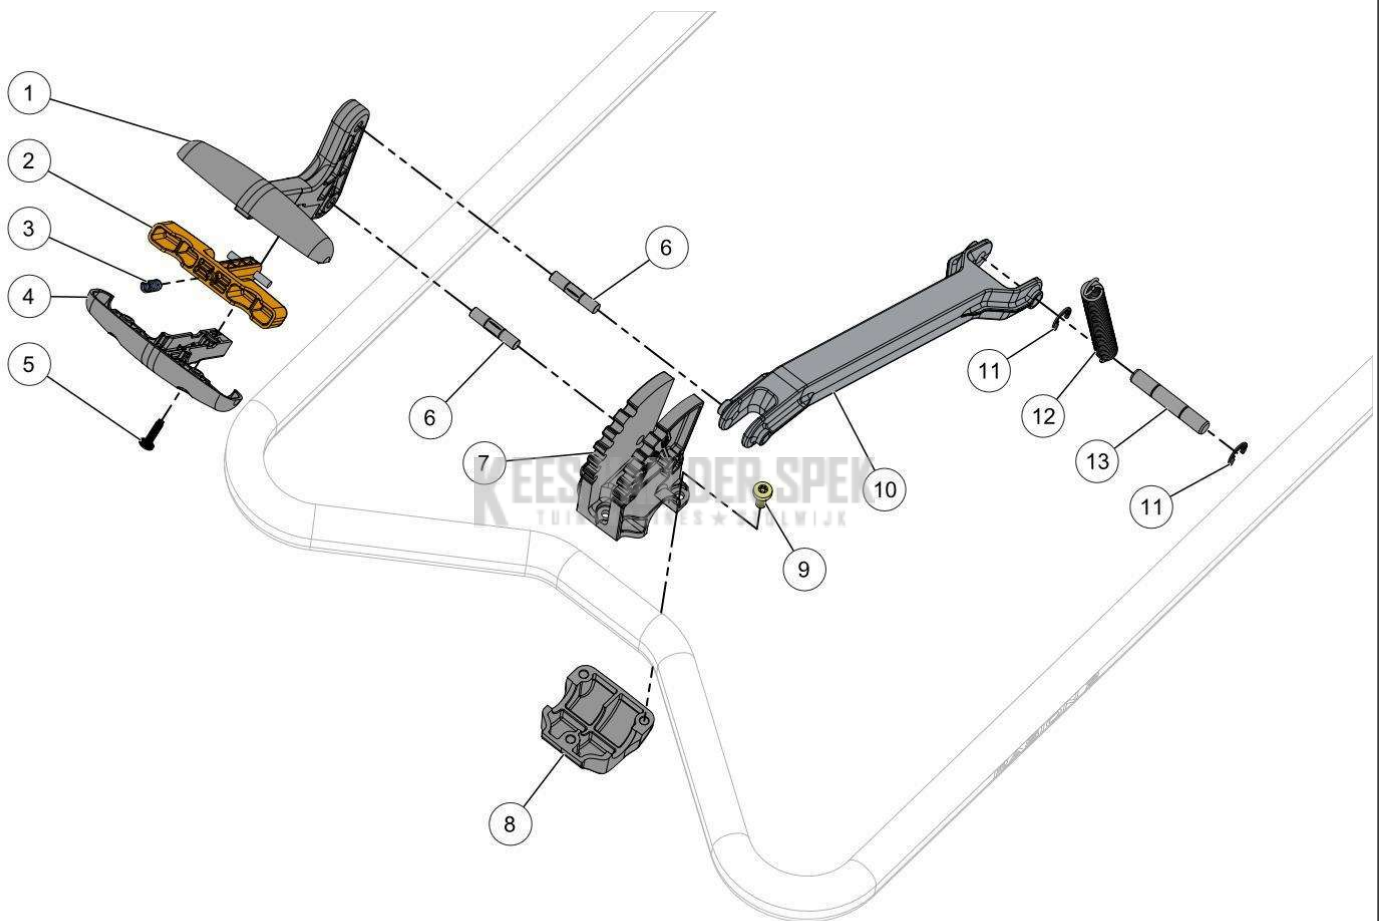

59_18_003B

PELENC 57219 - RASION 2 EASY / 57219 - RASION 2 EASY - 2021 /
REGLAGE HAUTEUR*

nr.	Artikelnumme	Beschrijving	Hoe	Opmerkingen
1	120727		1	KIT B*
2	120677		1	KIT B*
3	121577		1	KIT B*
4	120728		1	KIT B*
5	78435	SCHROEF ALTRACS ZWART WN5152	3	KIT B*
6	148225		2	KIT B*
7	132232		1	KIT A, B*
8	132231		1	KIT A, B*
9	73845	SCHROEF ALTRACS WN5152 50X12	3	KIT A, B*
10	144299		1	KIT B*
11	121569		2	
12	127702	TRACTIEVEER DRAGER UDC BASIC	1	
13	121626		1	
14	05941		1	KIT B*
A	141386	KIT MANUELE HOOGTEVERSTELLING	1	
B	120780	BASIC MAAIER IN HOOGTE	1	

KEES VAN DER SPEK
TUINMACHINES ★ STOLWIJK