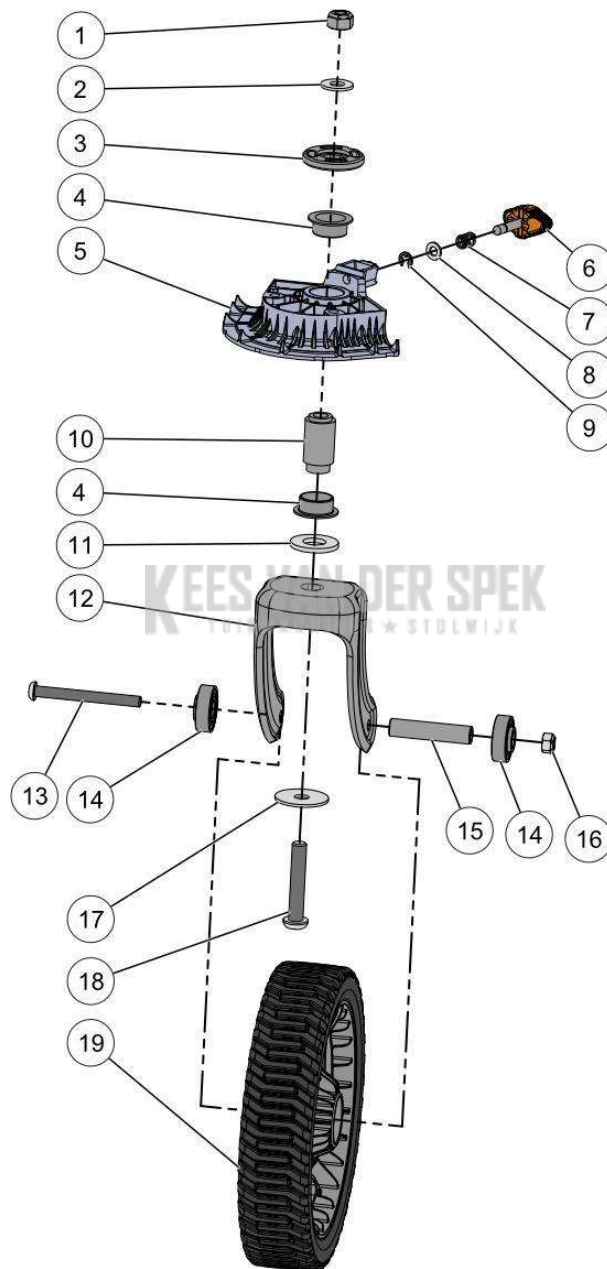

59_19_008A

PELENC 57219 - RASION 2 EASY / 57219 - RASION 2 EASY - 2021 /
ACHTERWIELEN

nr.	Artikelnumme	Beschrijving	Hoe	Opmerkingen
1	142130	ACHTERWIEL RASION 2	1	
2	141645	O-RING Ø1.78X109MM	1	Kit A
3	141646	O-RING Ø1.78X136MM	1	Kit A
4	139590		1	Kit A
5	134801	SCHROEF DELTA PT WN5452 40-30 Z	6	Kit A
A	148053	KIT MOTOR ACHTERAAN + SCHROEF +	1	

KEES VAN DER SPEK
TUINMACHINES ★ STOLWIJK

PELENC 57219 - RASION 2 EASY / 57219 - RASION 2 EASY - 2021 /
VOORWIEL RECHTS

Vervangonderdelen *Mechanisch*

59_19_001A

PELENC 57219 - RASION 2 EASY / 57219 - RASION 2 EASY - 2021 /
VOORWIEL RECHTS