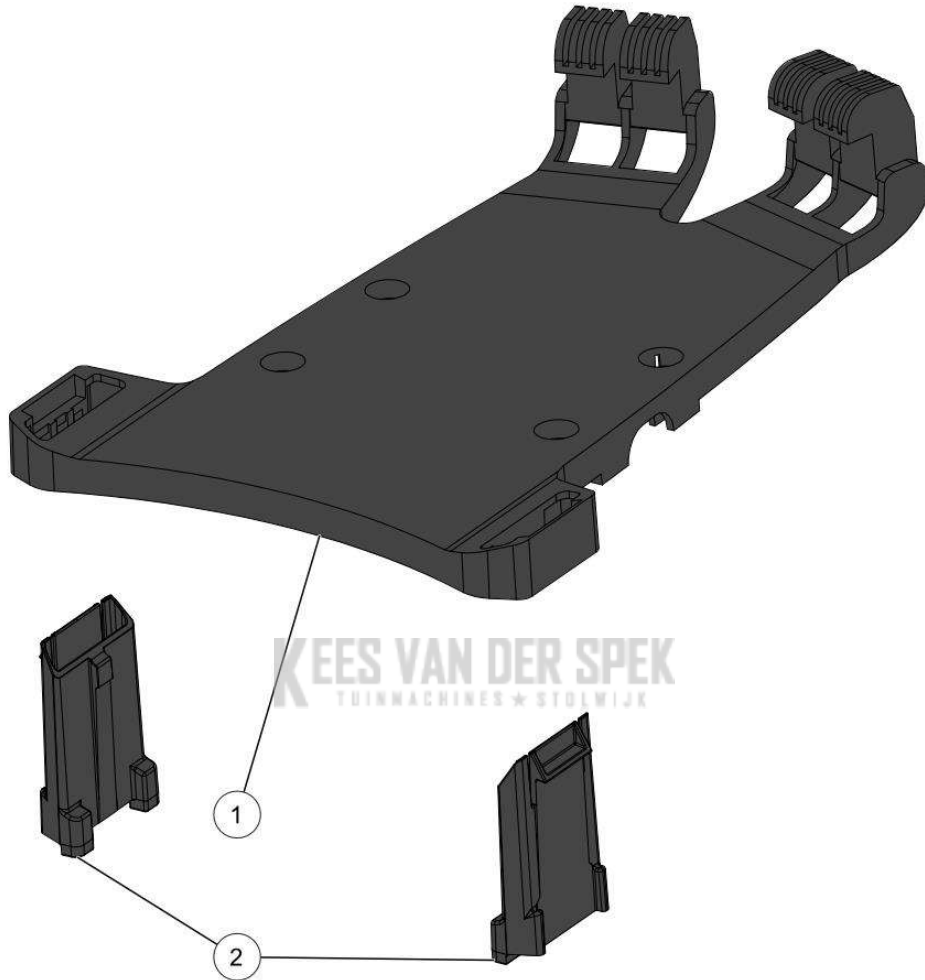

Vervangonderdelen *Medeplichtig*

59_19_020A

PELENC 57219 - RASION 2 EASY / 57219 - RASION 2 EASY - 2021 / STEUN
ACCU 400

nr.	Artikelnumme	Beschrijving	Hoe	Opmerkingen
1	134789		1	KIT A
2	120391	HOUDER BATTERIJCLIP	2	KIT A
3	135599		1	KIT A
A	135162	KIT ACCUSTEUN 400	1	

KEES VAN DER SPEK
TUINMACHINES ★ STOLWIJK