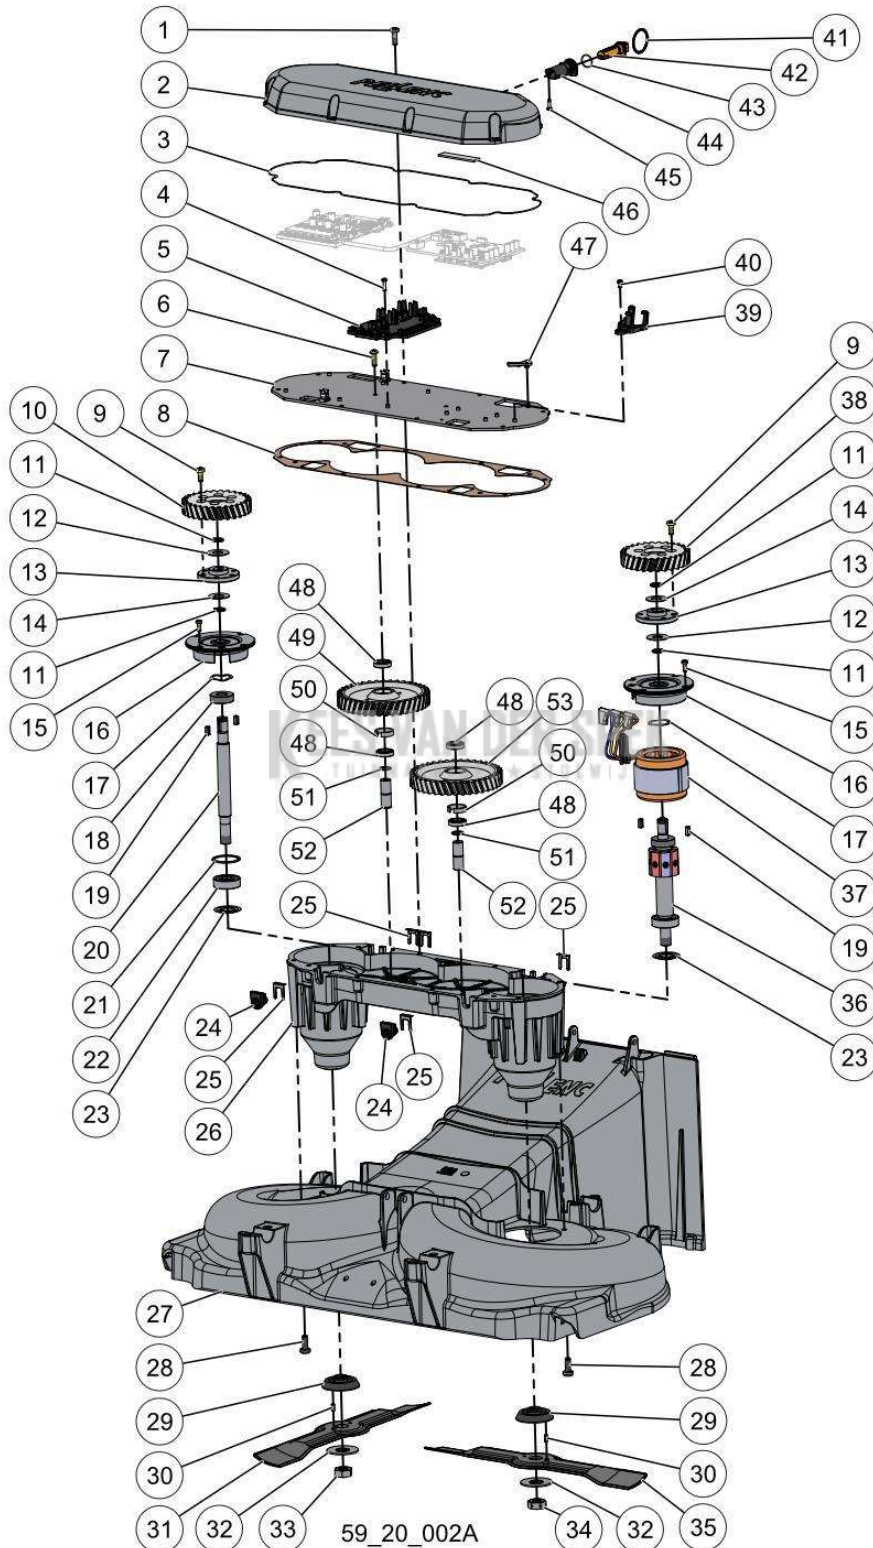

Vervangonderdelen *Mechanisch*

nr.	Artikelnummer	Beschrijving	Hoe	Opmerkingen
1	121565		8	
2	141544	GIETIJZEREN DEKSEL UDC RASION2	1	
3	106238		1	
4	145465		2	
5	141551	HOUDER KABELGELEIDER RASION2	1	
6	73850	SCHROEF CBTC M5-16 Z (AANT. 20)	2	
7	141542	PLAAT KAARTENHOUDER UITGERUST	1	
8	120353	VLAKKE VERBINDING BEHUIZING	1	
9	73845	SCHROEF ALTRACS WN5152 50X12	12	KIT D*
10	138071		1	KIT D*
11	76715	VERSTERKTE BORGVEER AS 12X1.5	4	KIT B, C, D*
12	121598	VLAKKE RING 12-26-1	2	KIT D*
13	122985		2	KIT D*
14	121566	BELLEVILLE RING 12-25-0.7	2	KIT D*
15	154027	VIS CX M4-10 Z TETE BASSE	8	
16	120350	DEKSEL HOUDER RLT ACHTERKANT	2	
17	106816	ELASTISCHE RING EXD	2	KIT B, C*
18	74673		2	KIT C*
19	121567	SLEUTEL VORM B 4-4-10	4	KIT B, C, D*
20	121291		1	KIT C*
21	21222		1	KIT C*
22	121571	LAGER AFGESLOTEN AS MES RASION	2	KIT C*
23	121600	NILOS RING 6201JV	2	KIT B, C*
24	132209	DOORVOERHULS UDC RASION 2017	2	
25	132409	BEVESTIGING DOORVOERHULS UDC	5	
26	132265	AANDRIJVING UDC UITGERUST	1	
27	119583	HOOFDBEHUIZING UDC	1	
28	125018		6	
29	142110	STEUN MES RASION 2	2	
30	121934	SPIRAALPEN 4-8 INOX (HOEV. 10)	4	KIT A*
31	121234		1	KIT A*
32	126763	VEERING SPE. BEVEST. CTX RASION	2	KIT A*
33	125313	BEVESTIGINGSMOER MES RECHTS	1	KIT A*
34	125312	BEVESTIGINGSMOER MES LINKS	1	KIT A*
35	121235		1	KIT A*
36	120823		1	KIT B*
37	132266	STATOR UITGERUST RASION 2017	1	
38	138072		1	KIT D*
39	147558		1	
40	132308		1	
41	126610		1	
42	123023		1	KIT E*
43	123200		1	
44	123024	BESCHERMHOES	1	
45	64861	SCHROEF ALTRACS WN5152 30X10	1	
46	121294	GAP PAD CAPA UDC	1	
47	136868	DRAADBESCHERMING	1