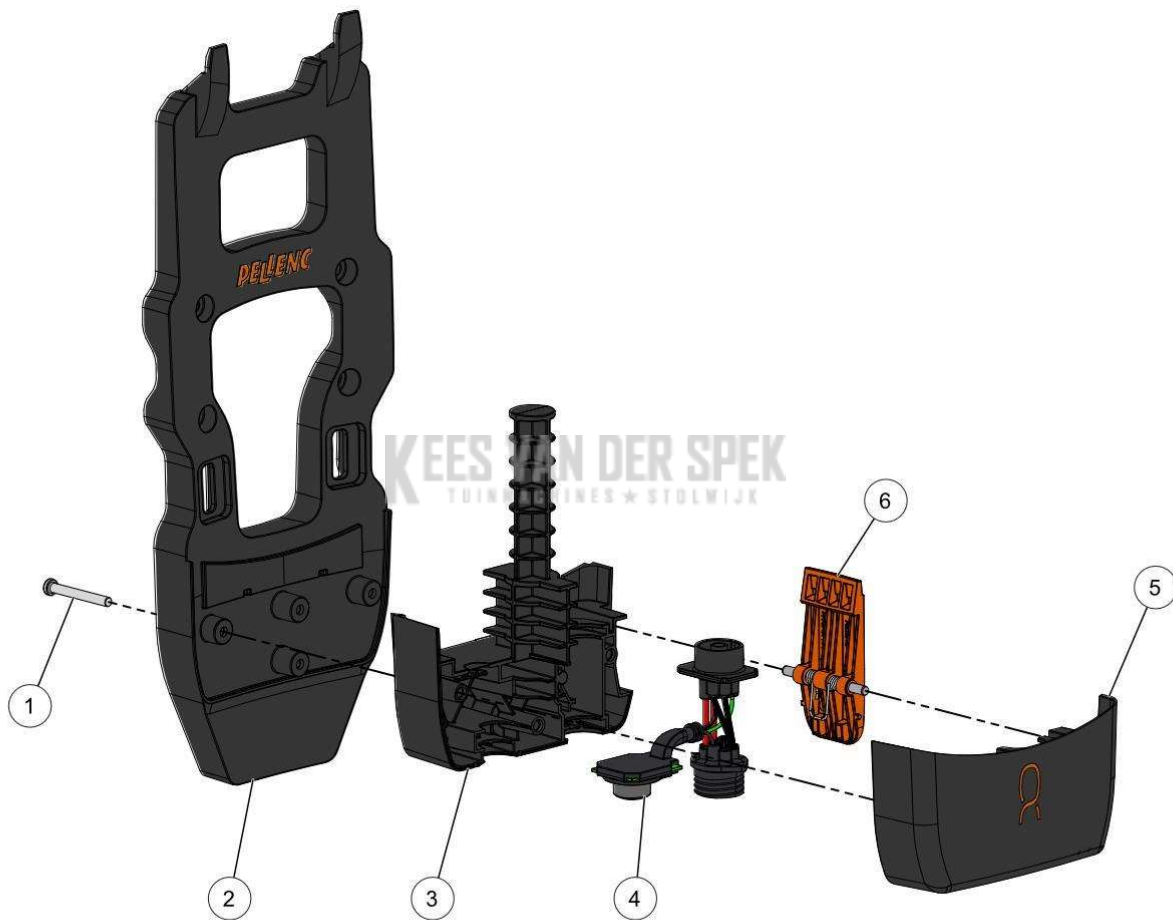

59_21_001A

PELENC 57219 - RASION 2 EASY / 57219 - RASION 2 EASY - 2021 /
SUPPORT ALPHA 520

nr.	Artikelnumme	Beschrijving	Hoe	Opmerkingen
1	145436	SCHROEF WUPLAST W1452 5-40 Z	4	
2	142833	RUGHARNAS BATTERIJ 4P/2P	1	
3	134982	INT. OMHULSEL HARNAS BATTERIJ	1	
4	139545	KAART KNOP HARNAS ACCU 4P/2P	1	
4	139540		1	
4	131928	AANSLUITINGSBASIS 3 KW	1	
4	132551	MANNELIJKE CONTACTPOORT EX.	1	
5	134983	EXT. OMHULSEL HARNAS BATTERIJ	1	
6	143225	CLIP HANDGREEP ACHTERAAN H2P	1	

KEES VAN DER SPEK
TUINMACHINES ★ STOLWIJK