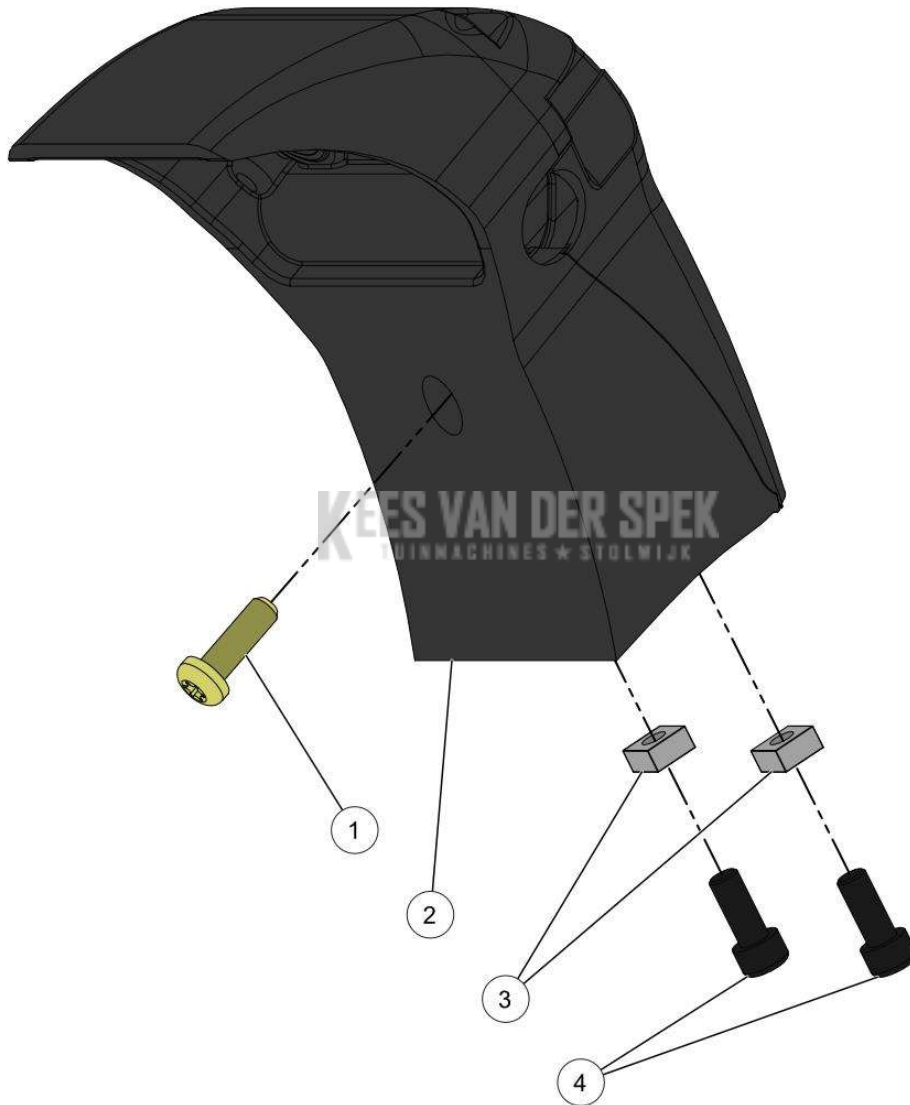

Vervangonderdelen *Medeplichtig*

59_19_010B

PELENC 57219 - RASION 2 EASY / 57219 - RASION 2 EASY - 2021 /
DICHTHEIDSSENSOR

nr.	Artikelnumme	Beschrijving	Hoe	Opmerkingen
1	73842	SCHROEF DELTA PT WN5452 50X16	1	KIT A
2	149815		1	KIT A*
3	132412		2	KIT A
4	116740	SCHROEF CXC M5-12	2	KIT A
A	144985	KIT OPTIE ICC RASION2	1	

KEES VAN DER SPEK
TUINMACHINES ★ STOLWIJK