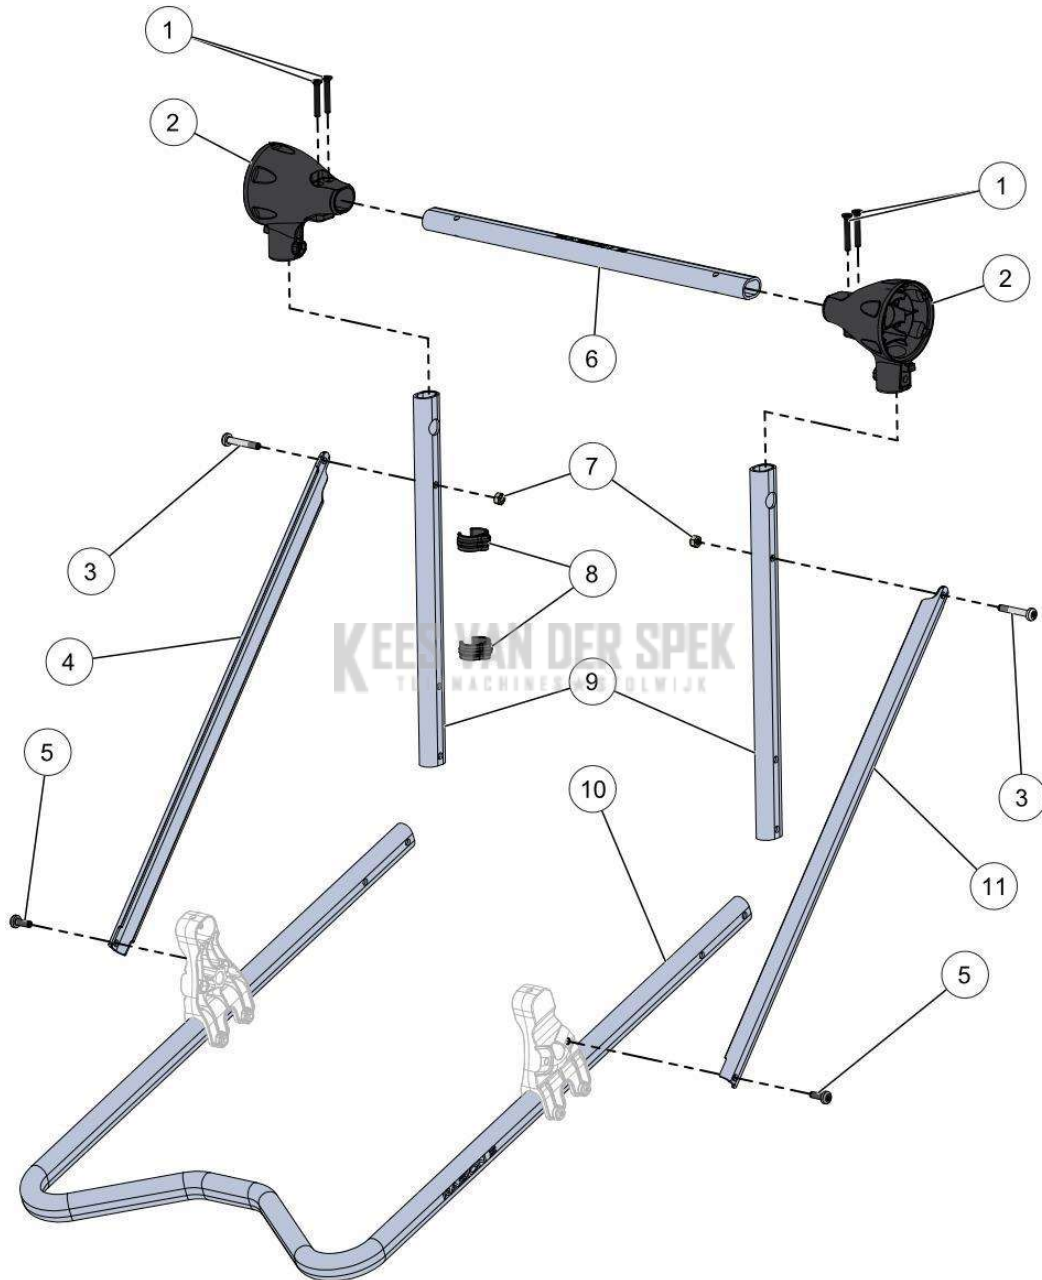

Website www.pellenc.com

Vervangonderdelen *Mechanisch*

59_19_004A

PELENC 57219 - RASION 2 EASY / 57219 - RASION 2 EASY - 2021 /
ASSEMBLAGE CHASSIS

nr.	Artikelnumme	Beschrijving	Hoe	Opmerkingen
1	141716		4	
2	141060		2	
3	145615	SCHR.CBX M6-37 Z	2	
4	141058	VERSTERKING CHASSIS R RASION2	1	
5	125018		2	
6	141053		1	
7	52625		2	
8	120745		2	KIT A*
9	141052		2	
10	141051	CENTRALE BUIS LAAG CHASSIS	1	
11	141057		1	
A	125595	SET RASION CLIPS	1	