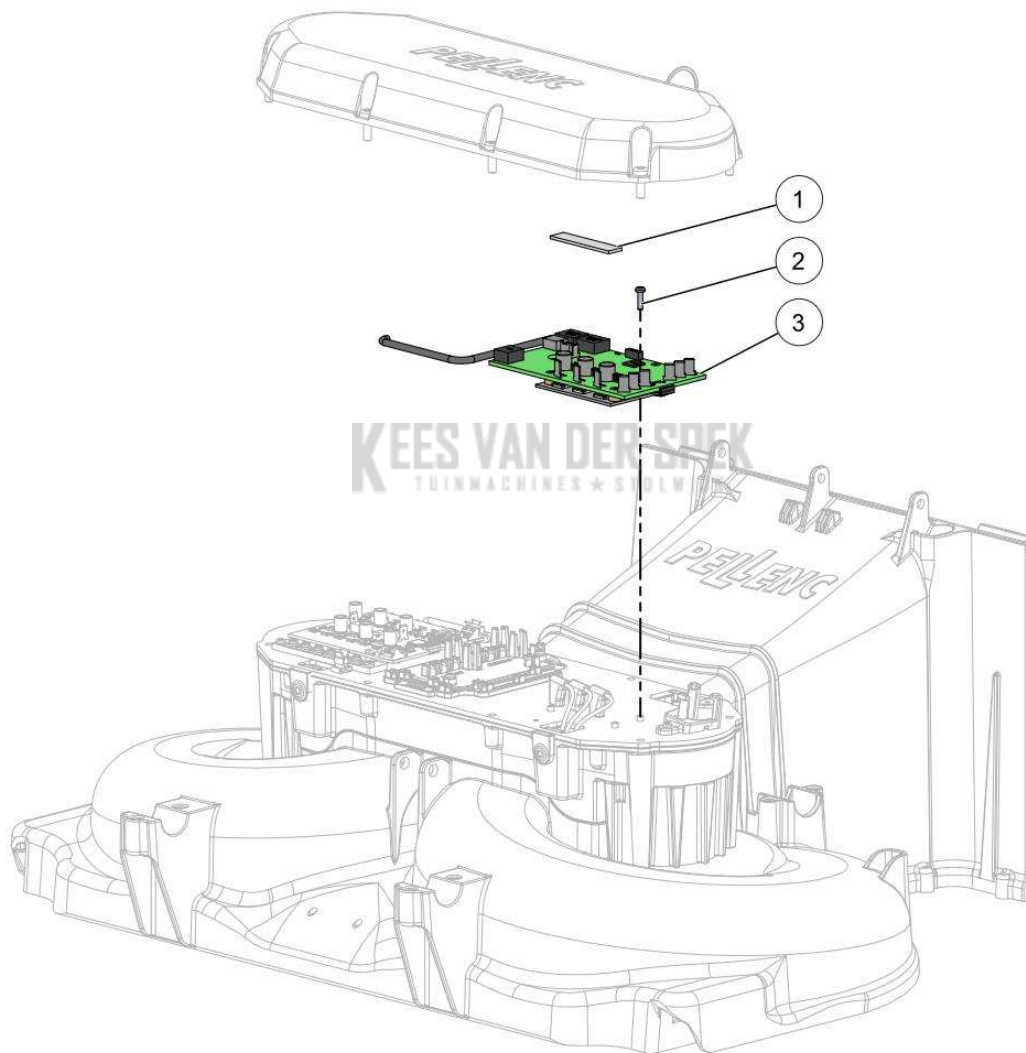

Vervangonderdelen *Elektrisch*

59_19_005B

PELLENC 57219 - RASION 2 EASY / 57219 - RASION 2 EASY - 2021 / KAART
SNIJ-UNIT

nr.	Artikelnumme	Beschrijving	Hoe	Opmerkingen
1	121294	GAP PAD CAPA UDC	1	KIT A
2	145465		4	KIT A
3	141905		1	KIT A
4	141647	NETSNOER 1500 RASION 2	1	
A	144984	KIT KAART COUPE RASION2	1	

KEES VAN DER SPEK
TUINMACHINES ★ STOLWIJK