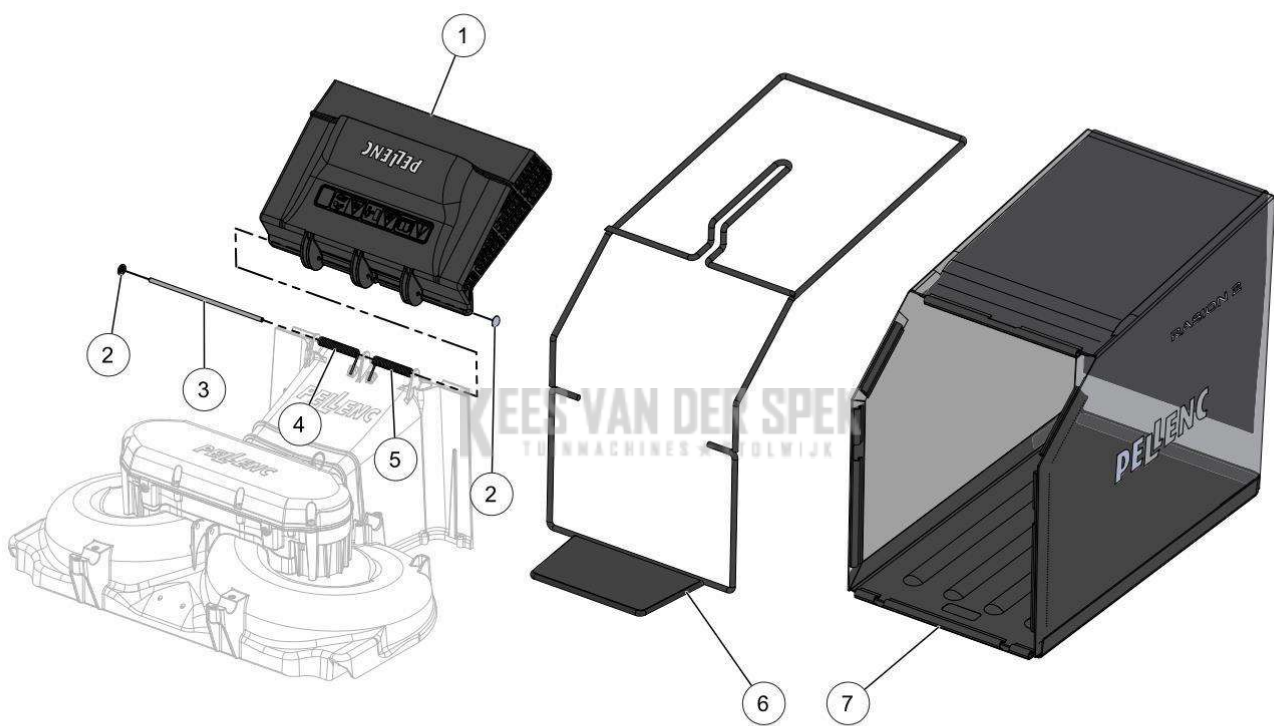

59_18_002A

PELENC 57219 - RASION 2 EASY / 57219 - RASION 2 EASY - 2021 /
OPVANGBAK + UITWORPKLEP

nr.	Artikelnumme	Beschrijving	Hoe	Opmerkingen
1	120355		1	KIT A
2	109145		2	KIT A
3	121289		1	KIT A
4	120356		1	KIT A
5	120357		1	KIT A
6	132191	GRAME BAK RASION 2017	1	
7	145870	NET + OPVANGBAK RASION 2	1	
8	134076		1	KIT A*
A	125591	DRAAGKIT	1	

KEES VAN DER SPEK
TUINMACHINES ★ STOLWIJK