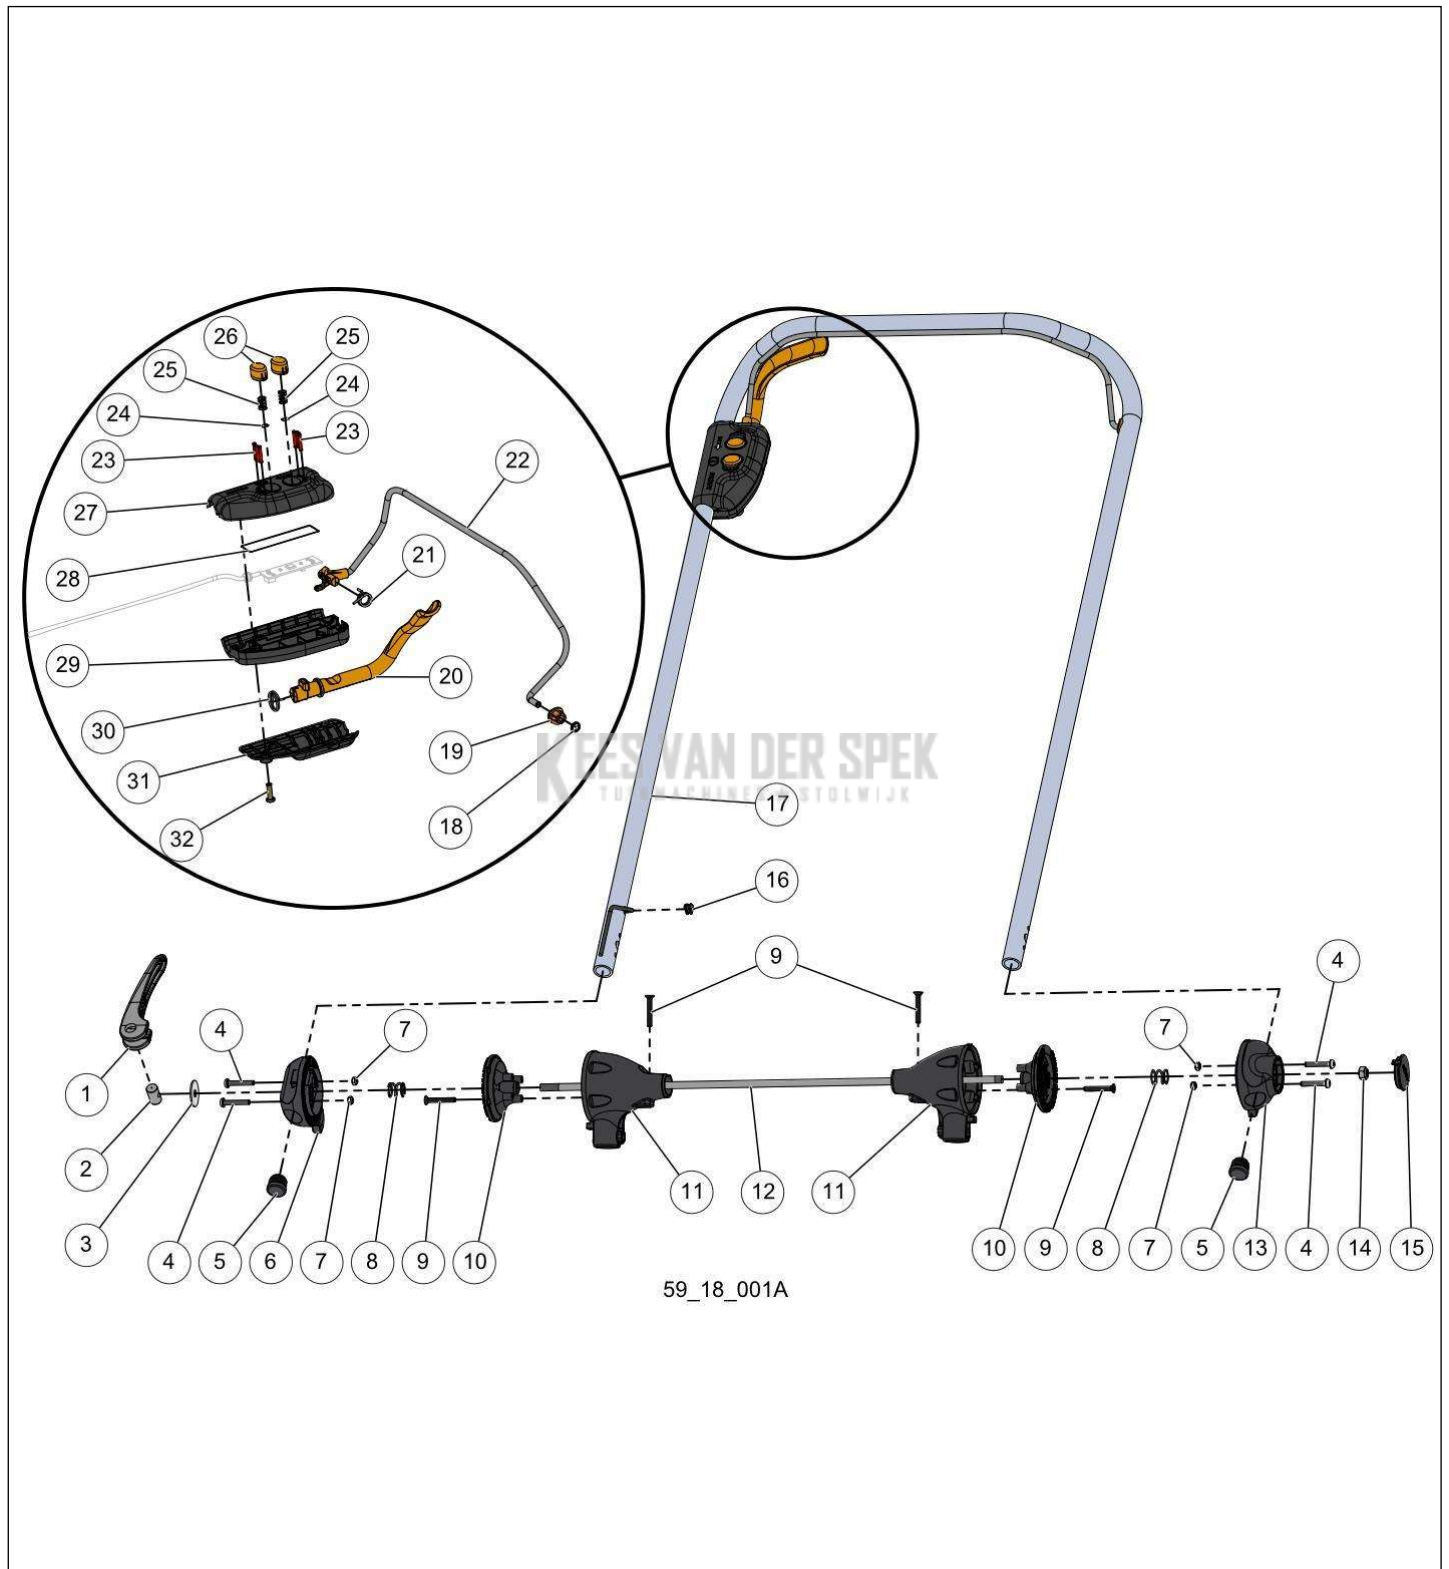

PELENC 57219 - RASION 2 EASY / 57219 - RASION 2 EASY - 2021 /
STUURSTANG

Vervangonderdelen *Mechanisch*

nr.	Artikelnumme	Beschrijving	Hoe	Opmerkingen
1	120374		1	KIT B
2	121281		1	KIT B
3	09072		1	KIT B
4	75583		4	
5	141043		2	
6	141038		1	
7	73693	MOER OV.TT METAAL M5 CL8 (AANT.	4	
8	141042		2	
9	141716		12	
10	141059		2	
11	141060		2	
12	141037	AS STUURSTANG RASION2	1	
13	141039	LINKERAS DRAGER DUWSTANG	1	
14	50346		1	
15	120386	KAP WIELNAAF	1	
16	141272		1	
17	141040		1	
18	141636		1	KIT A
19	141041		1	KIT A
20	133198	ENS PALETTE VOOR RASION INTER	1	KIT A
21	121475	TORSIEVEER DUWSTANG BASIC	1	KIT A
22	127213		1	KIT A
23	83347		8	KIT A
24	145827		2	KIT A
25	121549		2	KIT A
26	120450	VEILIGHEIDSKNOP BASIC	2	KIT A
27	132431		1	KIT A
28	132433		1	KIT A
29	132430		1	KIT A
30	132434		1	KIT A
31	132429		1	KIT A
32	132435		4	KIT A
33	119609		1	KIT A
A	148054	KIT DUWSTANG EASY 2	1	
B	125593	KIT HENDEL DUWSTANG BASIC/EASY	1