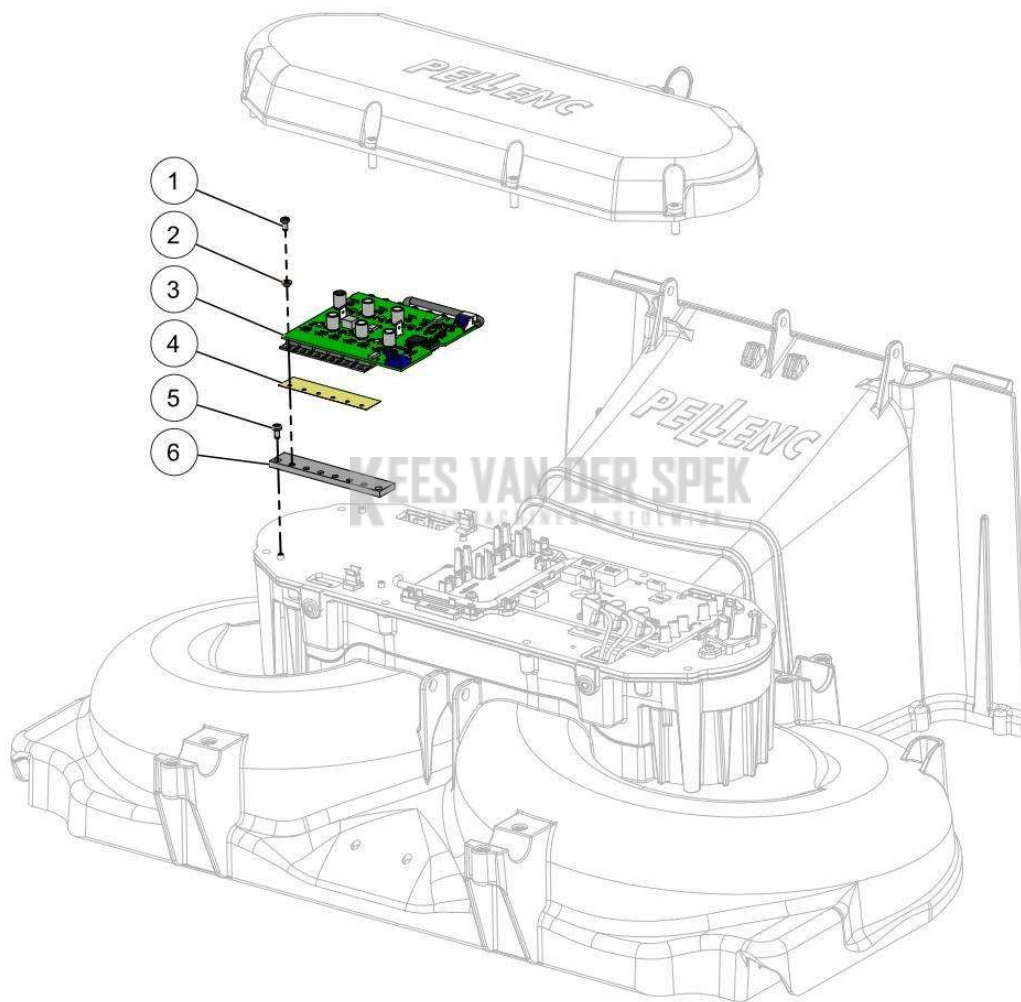

59_19_006A

PELLENC 57219 - RASION 2 EASY / 57219 - RASION 2 EASY - 2021 /
WIELKAART

nr.	Artikelnumme	Beschrijving	Hoe	Opmerkingen
1	105481		12	
2	141555		12	
3	141594		1	KIT A
4	141556		2	
5	132308		4	
6	141554		2	
7	146528	THERM. SMEER HY880 (1G)	1	KIT A
A	144983	KIT WIELKAART RASION2	1	

KEES VAN DER SPEK
TUINMACHINES ★ STOLWIJK