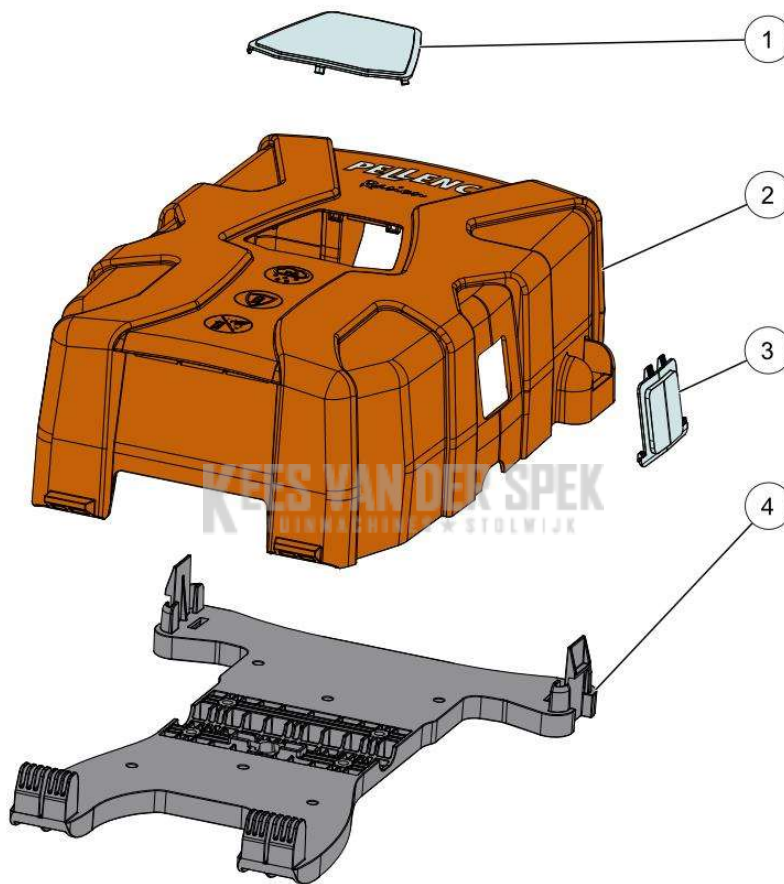

59_19_019A

PELENC 57219 - RASION 2 EASY / 57219 - RASION 2 EASY - 2020 /
ACCUBESCHERMING

nr.	Artikelnumme	Beschrijving	Hoe	Opmerkingen
1	135467		1	KIT A
2	135466		1	KIT A
3	135468		1	KIT A
4	135465		1	KIT A
A	135454	KIT BESCHERMKAP ACCU RASION	1	

KEES VAN DER SPEK
TUINMACHINES ★ STOLWIJK