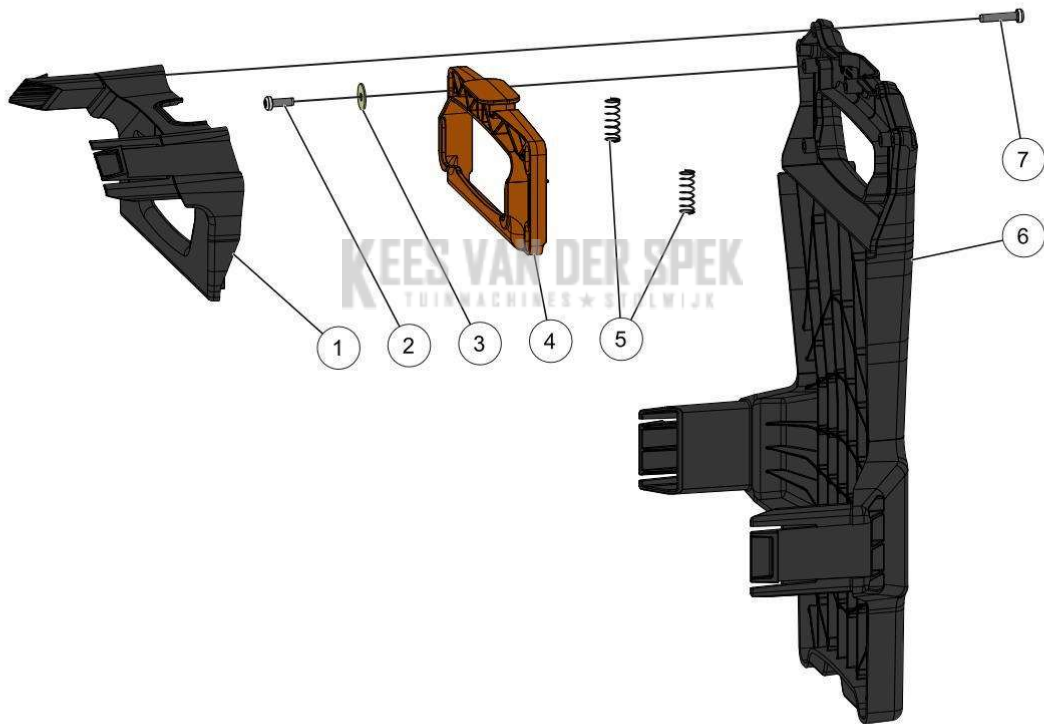

Vervangonderdelen *Medeplichtig*

53_19_015A

PELLENC 57219 - RASION 2 EASY / 57219 - RASION 2 EASY - 2020 / PLAAT
VOOR AANPASSING VAN ACCU'S 700 / 1100

nr.	Artikelnumme	Beschrijving	Hoe	Opmerkingen
1	139092		1	KIT A
2	73848	SCHROEF DELTA PT WN5452 40X12	2	KIT A
3	17137		2	KIT A
4	131852		1	KIT A
5	131853		2	KIT A
6	139093		1	KIT A
7	131837	LOT VAN 20 DELTA PT SCHROEVEN	7	KIT A
A	139091	ADAPTERPLAAT ACCU 700-1100	1	

KEES VAN DER SPEK
TUINMACHINES ★ STOLWIJK