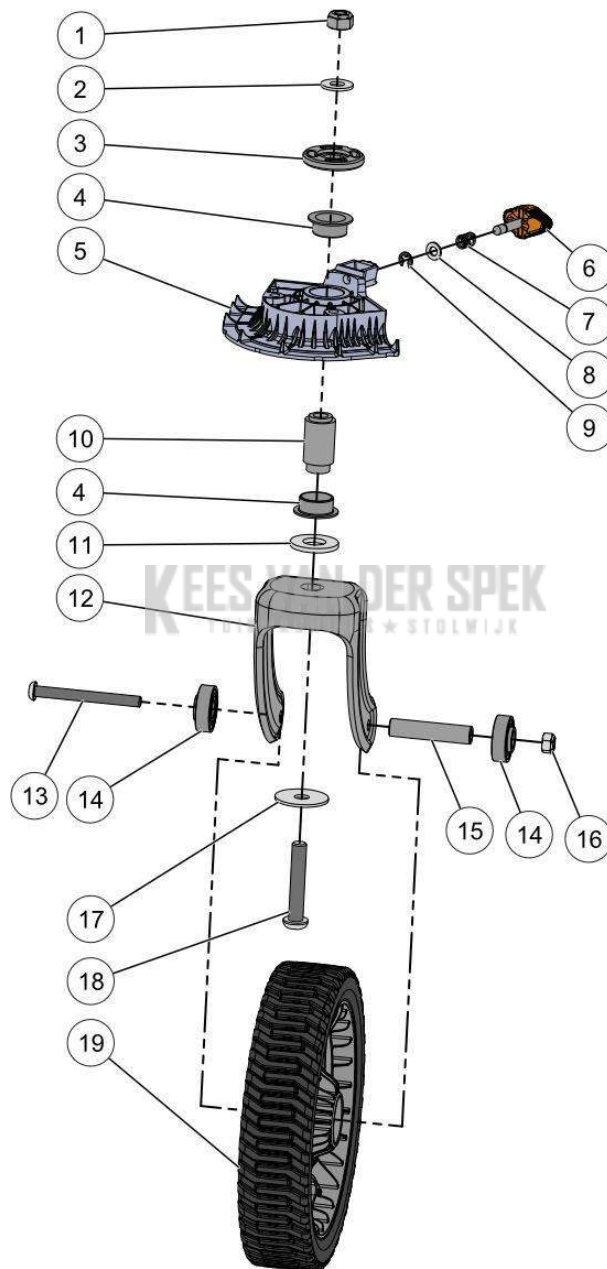

59_19_001A

PELLENC 57219 - RASION 2 EASY / 57219 - RASION 2 EASY - 2020 /
VOORWIEL RECHTS

nr.	Artikelnumme	Beschrijving	Hoe	Opmerkingen
1	50346		1	KIT A
2	06040		1	KIT A
3	141071		1	KIT A
4	141075		2	KIT A
5	141067		1	KIT A
6	141072	VERGR. KNOP VOORWIEL RASION2	1	KIT A
7	141076	DRUKVEER VOORWIEL RASION2	1	KIT A
8	02264		1	KIT A
9	109144		1	KIT A
10	141070		1	KIT A
11	08106		1	KIT A
12	147450		1	KIT A
13	141077		1	KIT A
14	139588		2	KIT A
15	141074		1	KIT A
16	52625		1	KIT A
17	09072		1	KIT A
18	141089		1	KIT A
19	147447		1	KIT A
A	148051	KIT VOORWIEL RECHTS	1	

KEES VAN DER SPEK
TUINMACHINES ★ STOLWIJK