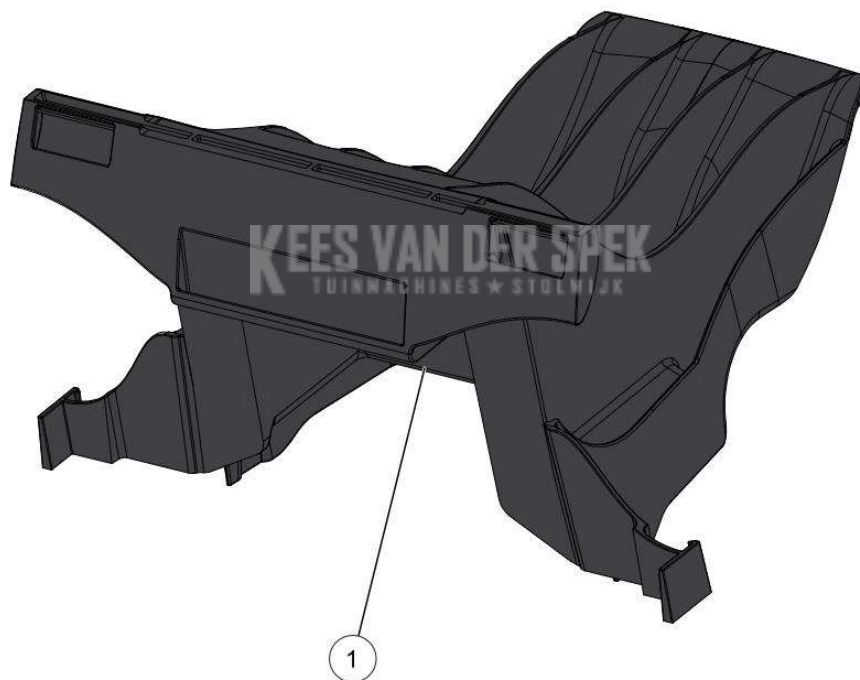

Vervangonderdelen *Medeplichtig*

59_19_021A

PELLENC 57219 - RASION 2 EASY / 57219 - RASION 2 EASY - 2020 /
MULCHING KIT

nr.	Artikelnumme	Beschrijving	Hoe	Opmerkingen
1	129704		1	KIT A
2	131332		1	KIT A
A	120271		1	VENDU EN MATERIEL / SOLD AS MACHINE ref 57154*

KEES VAN DER SPEK
TUINMACHINES ★ STOLWIJK