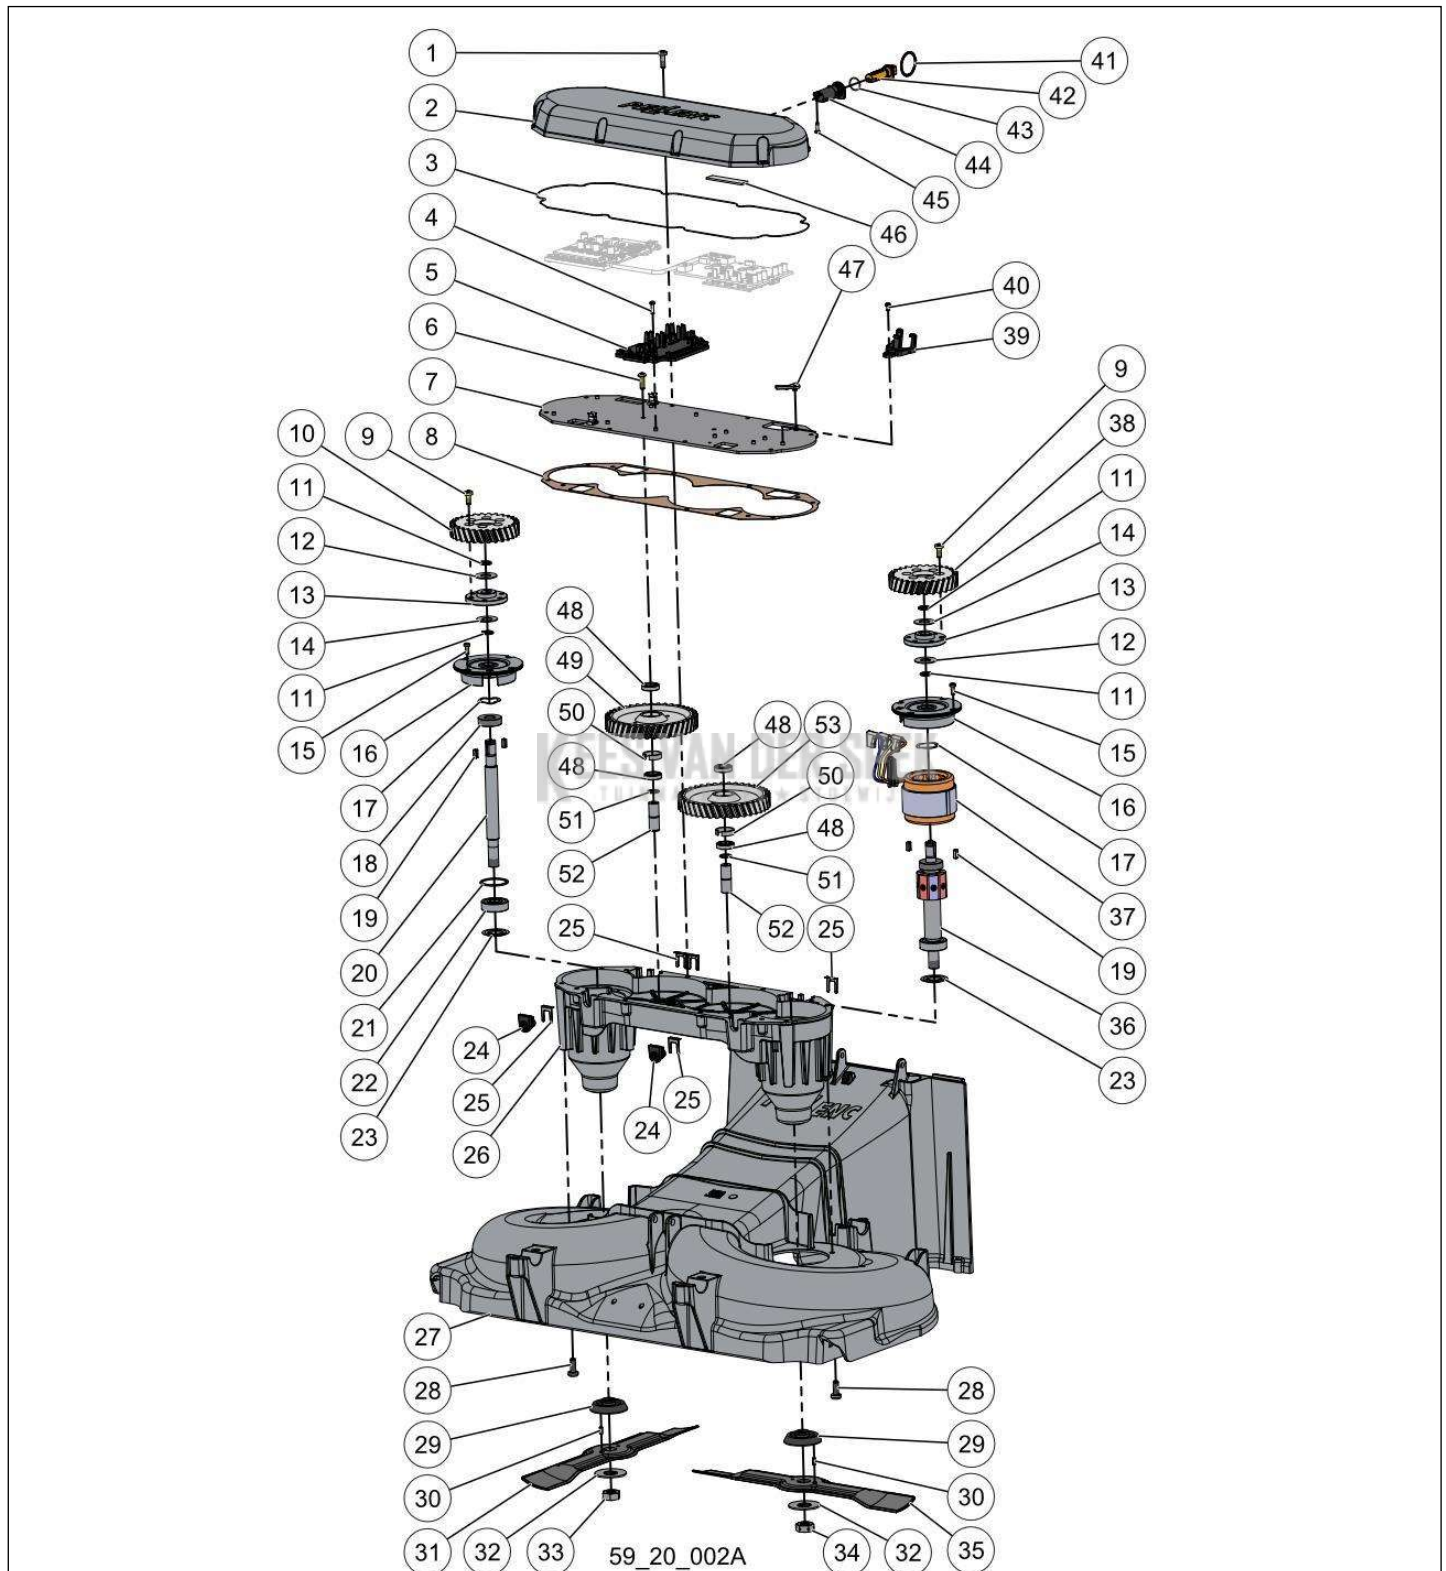

Vervangonderdelen *Mechanisch*

nr.	Artikelnummer	Beschrijving	Hoe	Opmerkingen
1	121565		8	
2	141544	GIETIJZEREN DEKSEL UDC RASION2	1	
3	106238		1	
4	145465		2	
5	141551	HOUDER KABELGELEIDER RASION2	1	
6	73850	SCHROEF CBTC M5-16 Z (AANT. 20)	2	
7	141542	PLAAT KAARTENHOUDER UITGERUST	1	
8	120353	VLAKKE VERBINDING BEHUIZING	1	
9	73845	SCHROEF ALTRACS WN5152 50X12	12	KIT D*
10	138071		1	KIT D*
11	76715	VERSTERKTE BORGVEER AS 12X1.5	4	KIT B, C, D*
12	121598	VLAKKE RING 12-26-1	2	KIT D*
13	122985		2	KIT D*
14	121566	BELLEVILLE RING 12-25-0.7	2	KIT D*
15	154027	VIS CX M4-10 Z TETE BASSE	8	
16	120350	DEKSEL HOUDER RLT ACHTERKANT	2	
17	106816	ELASTISCHE RING EXD	2	KIT B, C*
18	74673		2	KIT C*
19	121567	SLEUTEL VORM B 4-4-10	4	KIT B, C, D*
20	121291		1	KIT C*
21	21222		1	KIT C*
22	121571	LAGER AFGESLOTEN AS MES RASION	2	KIT C*
23	121600	NILOS RING 6201JV	2	KIT B, C*
24	132209	DOORVOERHULS UDC RASION 2017	2	
25	132409	BEVESTIGING DOORVOERHULS UDC	5	
26	132265	AANDRIJVING UDC UITGERUST	1	
27	119583	HOOFDBEHUIZING UDC	1	
28	125018		6	
29	142110	STEUN MES RASION 2	2	
30	121934	SPIRAALPEN 4-8 INOX (HOEV. 10)	4	KIT A*
31	121234		1	KIT A*
32	126763	VEERING SPE. BEVEST. CTX RASION	2	KIT A*
33	125313	BEVESTIGINGSMOER MES RECHTS	1	KIT A*
34	125312	BEVESTIGINGSMOER MES LINKS	1	KIT A*
35	121235		1	KIT A*
36	120823		1	KIT B*
37	132266	STATOR UITGERUST RASION 2017	1	
38	138072		1	KIT D*
39	147558		1	
40	132308		1	
41	126610		1	
42	123023		1	KIT E*
43	123200		1	
44	123024	BESCHERMHOES	1	
45	64861	SCHROEF ALTRACS WN5152 30X10	1	
46	121294	GAP PAD CAPA UDC	1	
47	136868	DRAADBESCHERMING	1