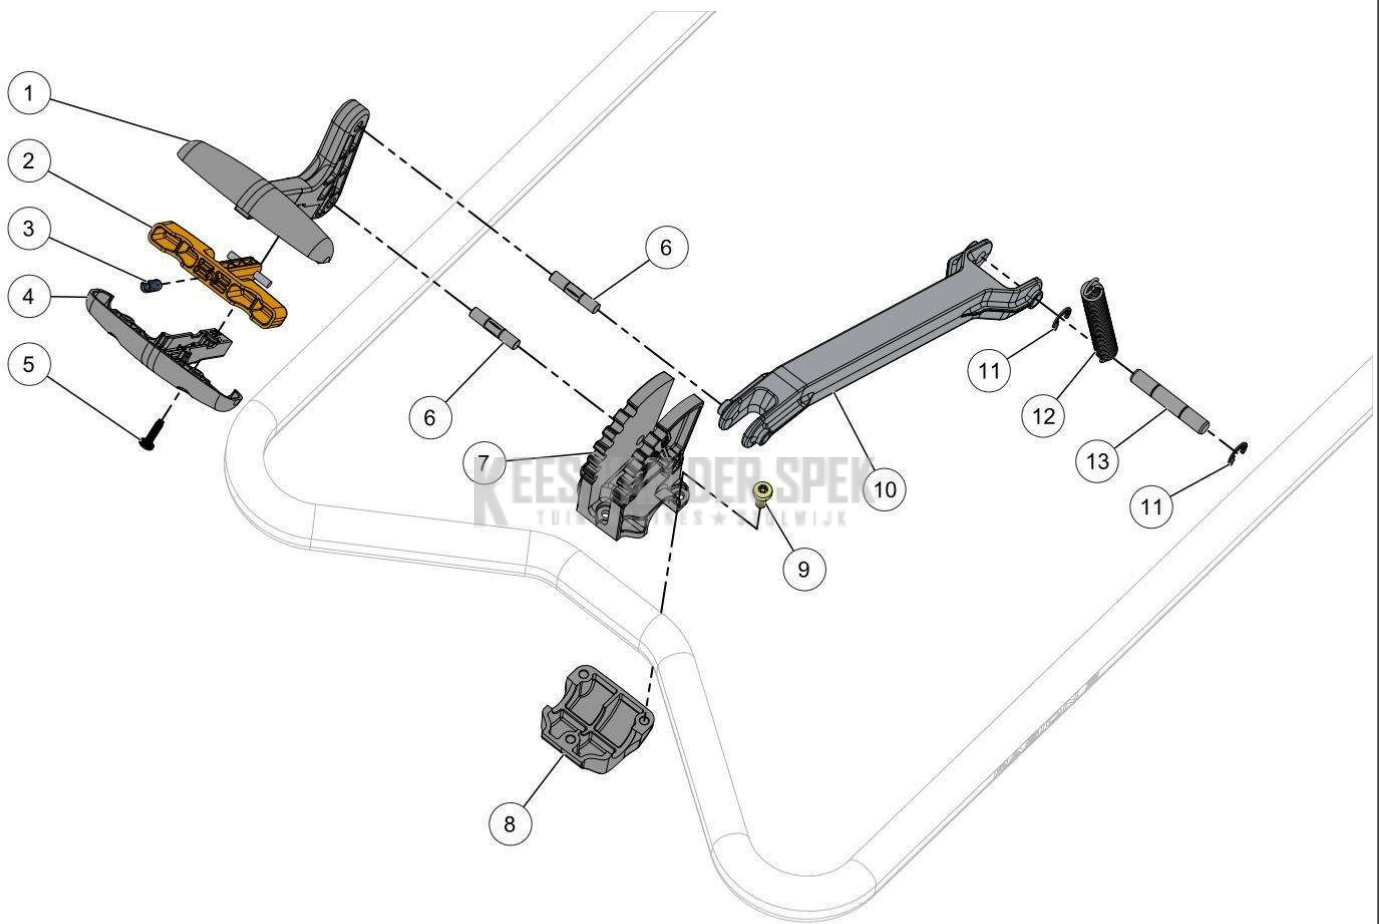

KEES VAN DER SPEK  
TUINMACHINES ★ STOLWIJK

59\_18\_004A

**PELENC** 57219 - RASION 2 EASY / 57219 - RASION 2 EASY - 2020 /  
ACCUSTEUN

nr.	Artikelnumme	Beschrijving	Hoe	Opmerkingen
1	132411	SCHROEF CX M6-25 CL8.8 Z	4	KIT B
2	132892		1	KIT B
3	120654	BUIS ACCUSTEUN CHASSIS	1	
4	141048		2	
5	141607	HOUDER BUIS ACCU RASION2	2	
6	141046		2	KIT A
7	126596		4	
8	52625		4	
9	03208		2	
10	141049	LAGER IGUS GFM-1012-15	2	
11	06040		2	
12	50346		2	
13	141062		2	
14	147510		2	KIT A
15	132307		4	
16	141116		2	KIT A
17	141117		2	KIT A
18	121735		1	
19	120397	HOUDER OPHANGING CHASSIS	1	KIT B
20	141047	VERSTERKINGSBALK STANG RASION2	1	
21	127702	TRACTIEVEER DRAGER UDC BASIC	1	
22	135597		1	KIT B
A	148050	KIT STANG RASION 2	1	
B	135161	KIT ACCUSTEUN 1500	1	

59\_18\_003B

**PELENC** 57219 - RASION 2 EASY / 57219 - RASION 2 EASY - 2020 /  
REGLAGE HAUTEUR\*

nr.	Artikelnumme	Beschrijving	Hoe	Opmerkingen
1	120727		1	KIT B*
2	120677		1	KIT B*
3	121577		1	KIT B*
4	120728		1	KIT B*
5	78435	SCHROEF ALTRACS ZWART WN5152	3	KIT B*
6	148225		2	KIT B*
7	132232		1	KIT A, B*
8	132231		1	KIT A, B*
9	73845	SCHROEF ALTRACS WN5152 50X12	3	KIT A, B*
10	144299		1	KIT B*
11	121569		2	
12	127702	TRACTIEVEER DRAGER UDC BASIC	1	
13	121626		1	
14	05941		1	KIT B*
A	141386	KIT MANUELE HOOGTEVERSTELLING	1	
B	120780	BASIC MAAIER IN HOOGTE	1	