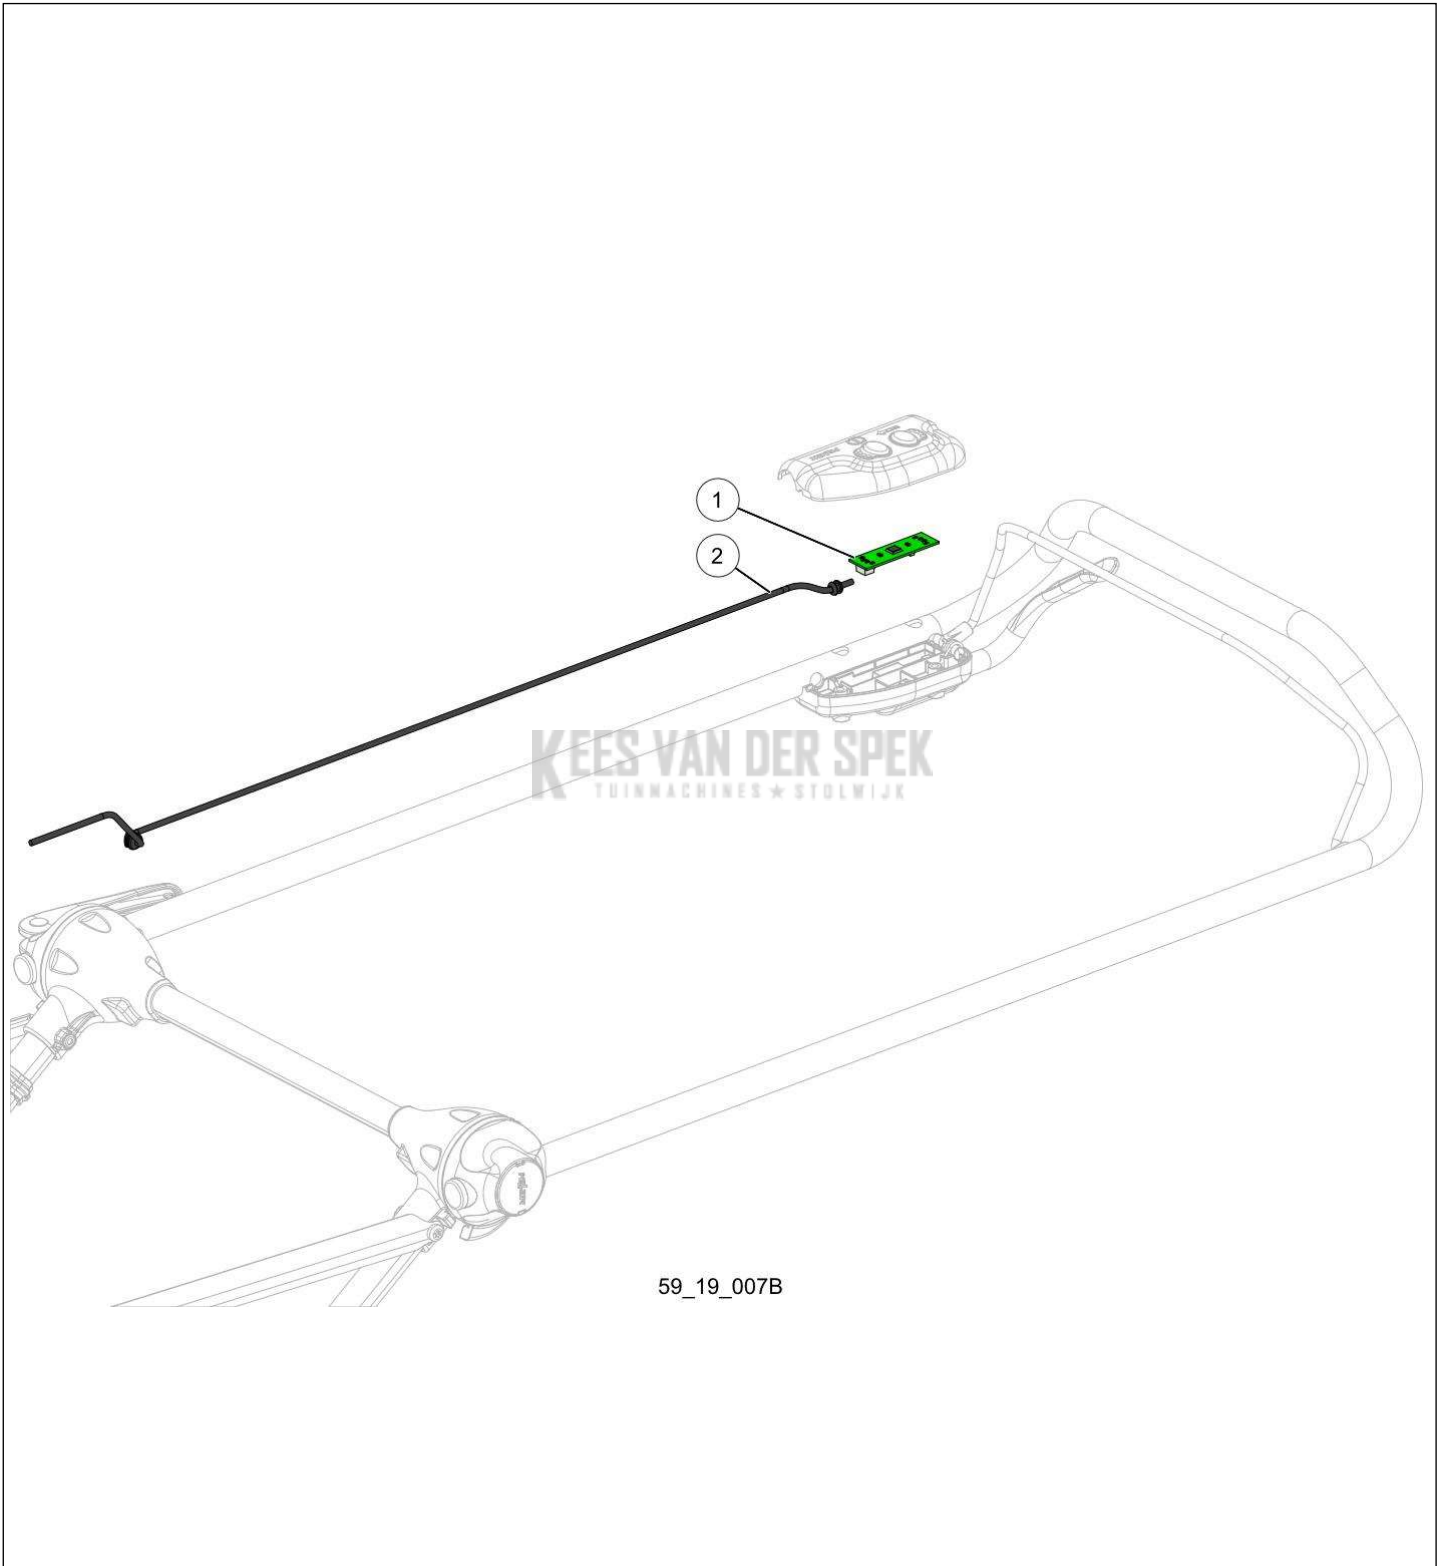

Vervangonderdelen *Elektrisch*

PELENC 57219 - RASION 2 EASY / 57219 - RASION 2 EASY - 2020 / KAART
INTERFACE MENS MACHINE

nr.	Artikelnumme	Beschrijving	Hoe	Opmerkingen
1	149407	HMI-PLAAT EASY2 OND.	1	
2	141651	BEKABELING CMT - HMI EASY2	1	

KEES VAN DER SPEK
TUINMACHINES ★ STOLWIJK