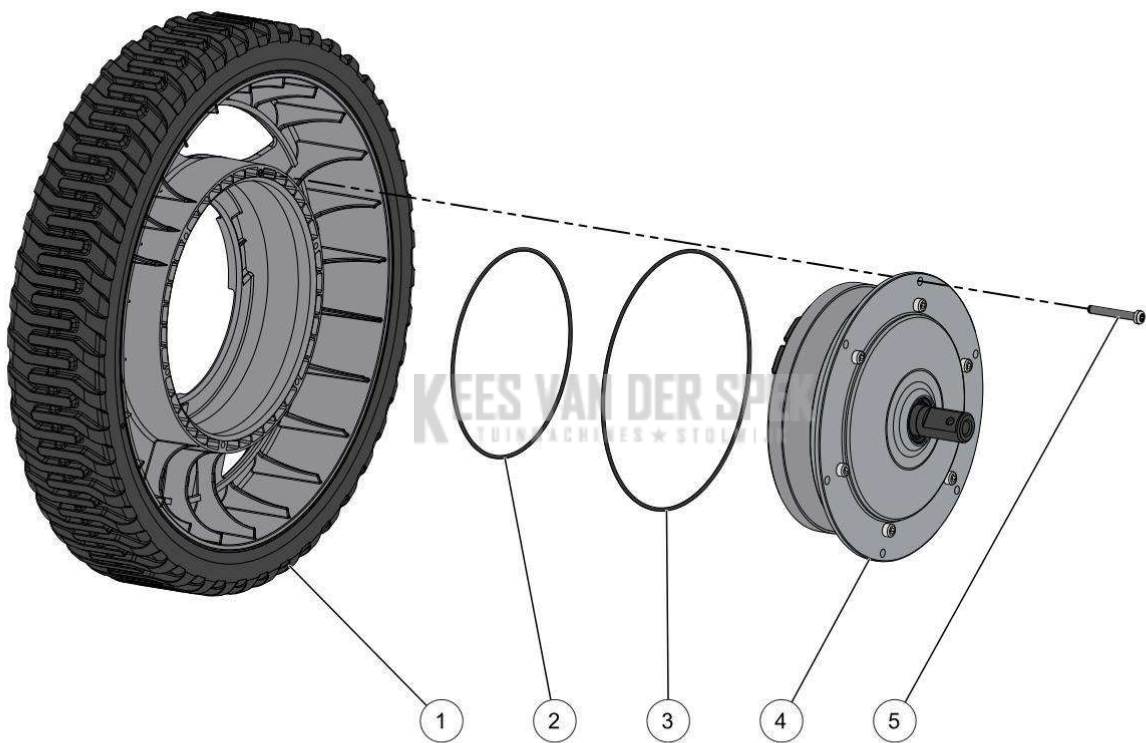

59_19_008A

PELENC 57219 - RASION 2 EASY / 57219 - RASION 2 EASY - 2020 /
ACHTERWIELEN

nr.	Artikelnumme	Beschrijving	Hoe	Opmerkingen
1	142130	ACHTERWIEL RASION 2	1	
2	141645	O-RING Ø1.78X109MM	1	Kit A
3	141646	O-RING Ø1.78X136MM	1	Kit A
4	139590		1	Kit A
5	134801	SCHROEF DELTA PT WN5452 40-30 Z	6	Kit A
A	148053	KIT MOTOR ACHTERAAN + SCHROEF +	1	

KEES VAN DER SPEK
TUINMACHINES ★ STOLWIJK