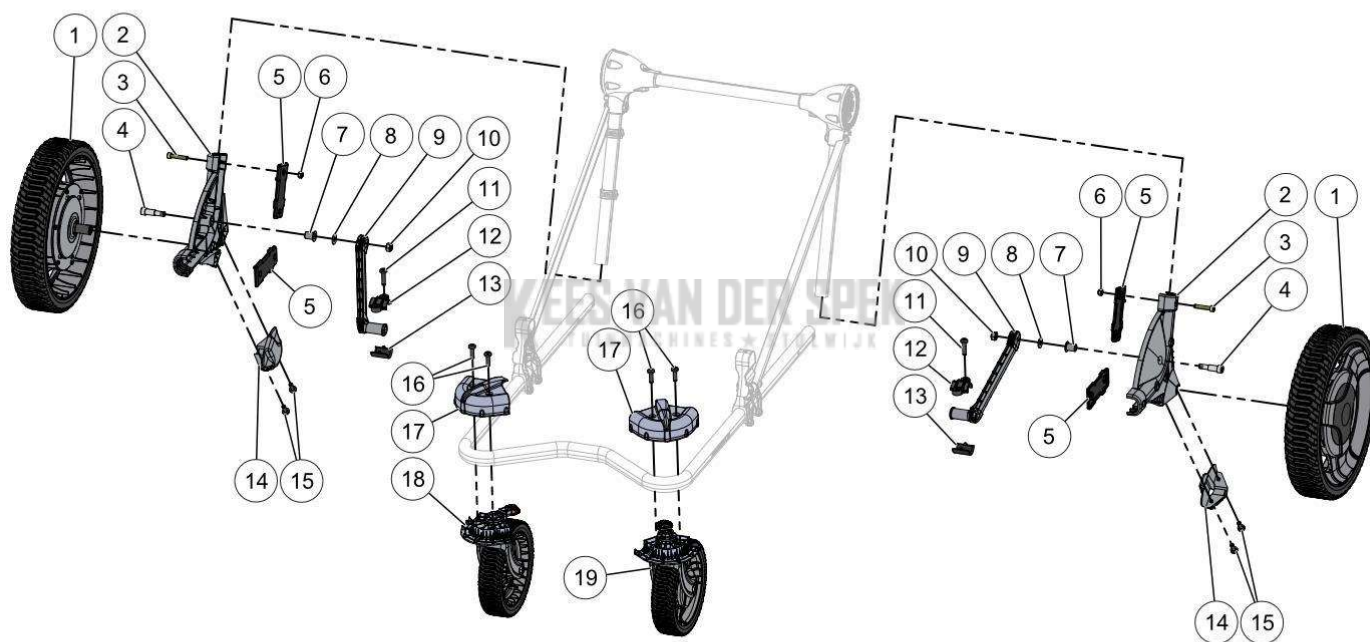

**KEES VAN DER SPEK**  
TUINMACHINES ★ STOLWIJK

**PELENC** 57219 - RASION 2 EASY / 57219 - RASION 2 EASY - 2020 /  
STUURSTANG

Vervangonderdelen *Mechanisch*

nr.	Artikelnumme	Beschrijving	Hoe	Opmerkingen
1	120374		1	KIT B
2	121281		1	KIT B
3	09072		1	KIT B
4	75583		4	
5	141043		2	
6	141038		1	
7	73693	MOER OV.TT METAAL M5 CL8 (AANT.	4	
8	141042		2	
9	141716		12	
10	141059		2	
11	141060		2	
12	141037	AS STUURSTANG RASION2	1	
13	141039	LINKERAS DRAGER DUWSTANG	1	
14	50346		1	
15	120386	KAP WIELNAAF	1	
16	141272		1	
17	141040		1	
18	141636		1	KIT A
19	141041		1	KIT A
20	133198	ENS PALETTE VOOR RASION INTER	1	KIT A
21	121475	TORSIEVEER DUWSTANG BASIC	1	KIT A
22	127213		1	KIT A
23	83347		8	KIT A
24	145827		2	KIT A
25	121549		2	KIT A
26	120450	VEILIGHEIDSKNOP BASIC	2	KIT A
27	132431		1	KIT A
28	132433		1	KIT A
29	132430		1	KIT A
30	132434		1	KIT A
31	132429		1	KIT A
32	132435		4	KIT A
33	119609		1	KIT A
A	148054	KIT DUWSTANG EASY 2	1	
B	125593	KIT HENDEL DUWSTANG BASIC/EASY	1	