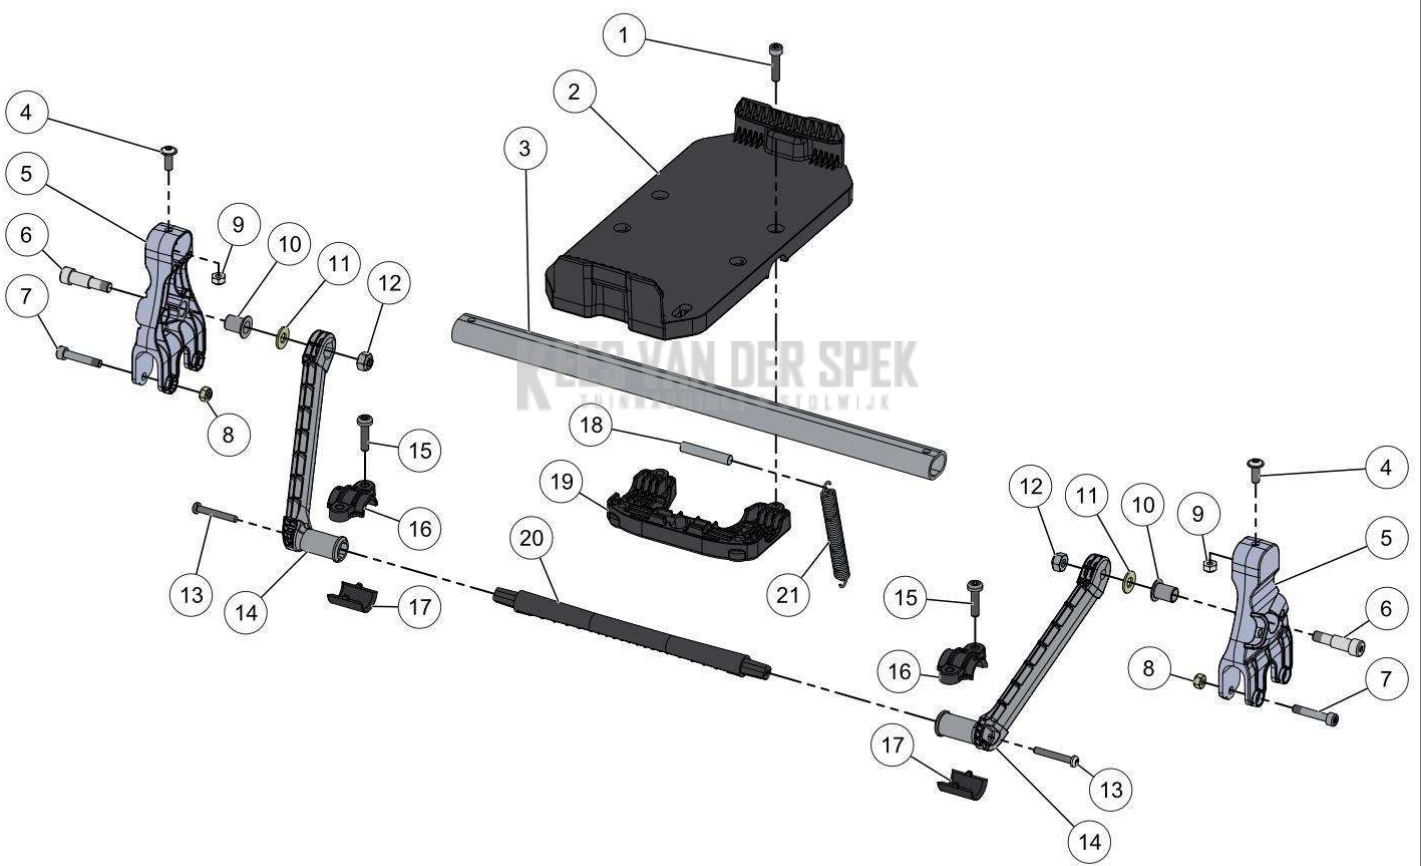

59_18_004A

PELENC 57219 - RASION 2 EASY / 57219 - RASION 2 EASY - 2020 /
ACCUSTEUN

nr.	Artikelnumme	Beschrijving	Hoe	Opmerkingen
1	132411	SCHROEF CX M6-25 CL8.8 Z	4	KIT B
2	132892		1	KIT B
3	120654	BUIS ACCUSTEUN CHASSIS	1	
4	141048		2	
5	141607	HOUDER BUIS ACCU RASION2	2	
6	141046		2	KIT A
7	126596		4	
8	52625		4	
9	03208		2	
10	141049	LAGER IGUS GFM-1012-15	2	
11	06040		2	
12	50346		2	
13	141062		2	
14	147510		2	KIT A
15	132307		4	
16	141116		2	KIT A
17	141117		2	KIT A
18	121735		1	
19	120397	HOUDER OPHANGING CHASSIS	1	KIT B
20	141047	VERSTERKINGSBALK STANG RASION2	1	
21	127702	TRACTIEVEER DRAGER UDC BASIC	1	
22	135597		1	KIT B
A	148050	KIT STANG RASION 2	1	
B	135161	KIT ACCUSTEUN 1500	1