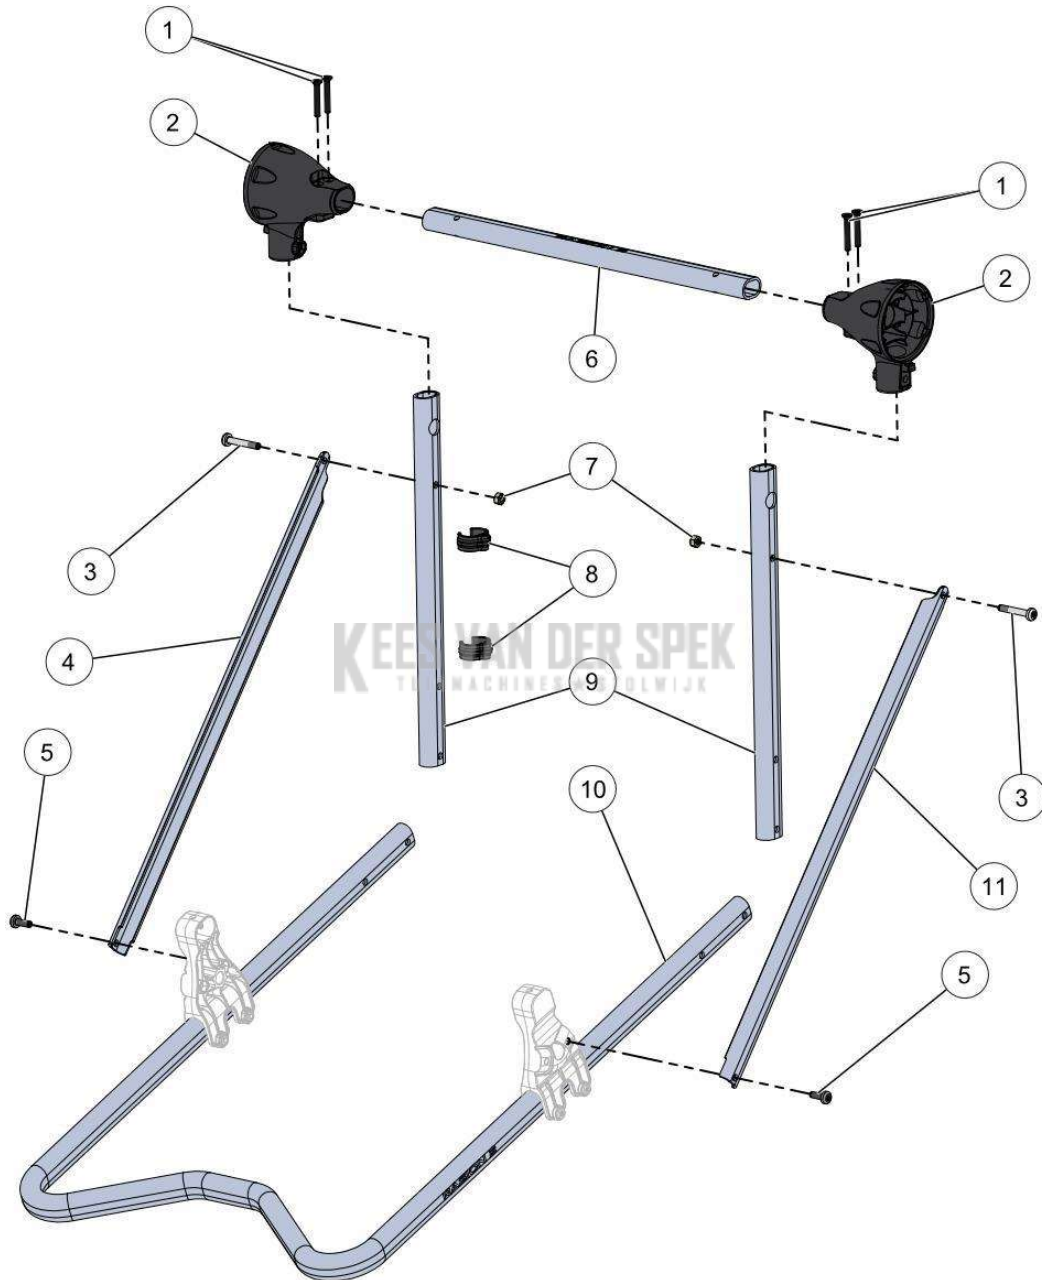

Website      [www.pellenc.com](http://www.pellenc.com)

Vervangonderdelen *Mechanisch*

59\_19\_004A

**PELENC** 57219 - RASION 2 EASY / 57219 - RASION 2 EASY - 2020 /  
ASSEMBLAGE CHASSIS

nr.	Artikelnumme	Beschrijving	Hoe	Opmerkingen
1	141716		4	
2	141060		2	
3	145615	SCHR.CBX M6-37 Z	2	
4	141058	VERSTERKING CHASSIS R RASION2	1	
5	125018		2	
6	141053		1	
7	52625		2	
8	120745		2	KIT A*
9	141052		2	
10	141051	CENTRALE BUIS LAAG CHASSIS	1	
11	141057		1	
A	125595	SET RASION CLIPS	1	