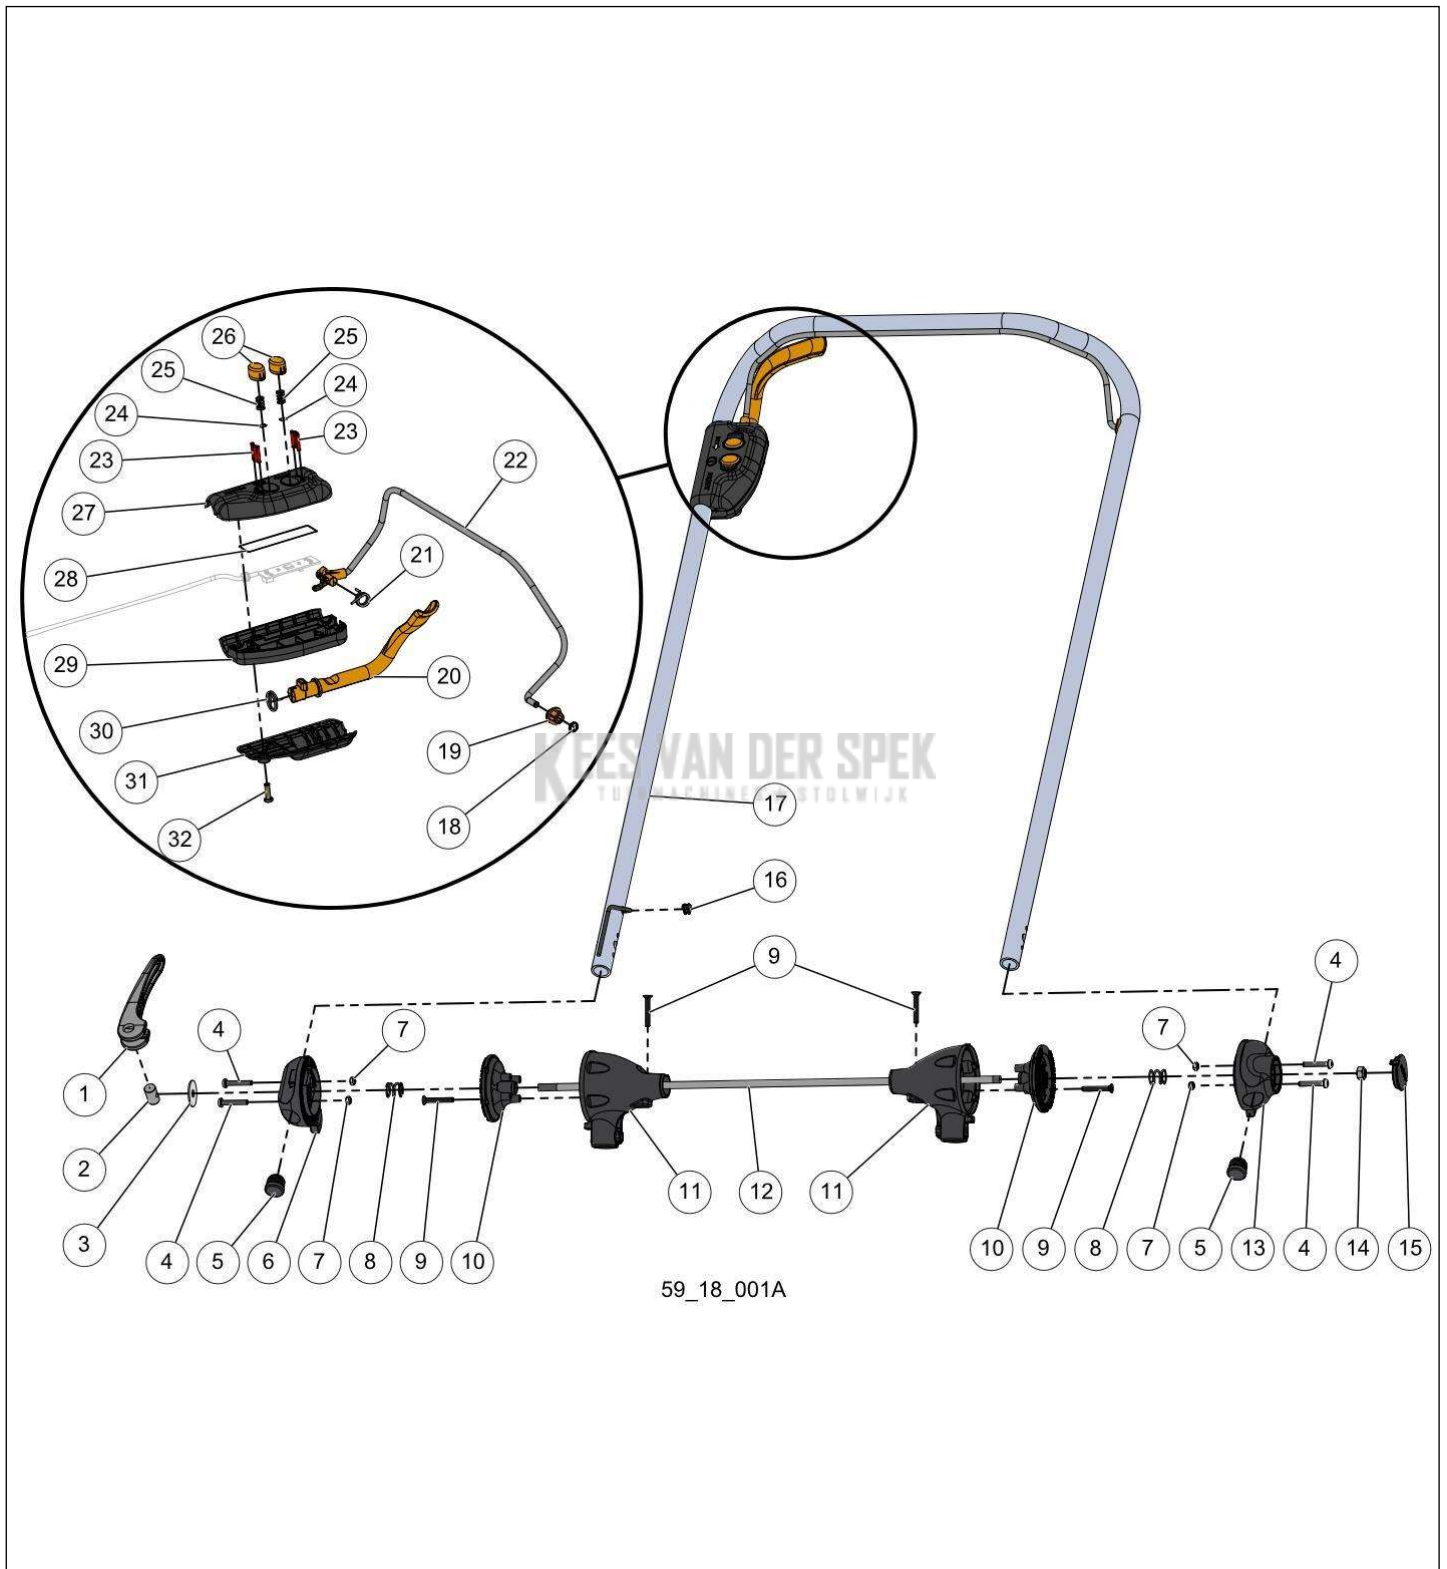

PELENC 57219 - RASION 2 EASY / 57219 - RASION 2 EASY - 2020 /
STUURSTANG

Vervangonderdelen *Mechanisch*

nr.	Artikelnumme	Beschrijving	Hoe	Opmerkingen
1	120374		1	KIT B
2	121281		1	KIT B
3	09072		1	KIT B
4	75583		4	
5	141043		2	
6	141038		1	
7	73693	MOER OV.TT METAAL M5 CL8 (AANT.	4	
8	141042		2	
9	141716		12	
10	141059		2	
11	141060		2	
12	141037	AS STUURSTANG RASION2	1	
13	141039	LINKERAS DRAGER DUWSTANG	1	
14	50346		1	
15	120386	KAP WIELNAAF	1	
16	141272		1	
17	141040		1	
18	141636		1	KIT A
19	141041		1	KIT A
20	133198	ENS PALETTE VOOR RASION INTER	1	KIT A
21	121475	TORSIEVEER DUWSTANG BASIC	1	KIT A
22	127213		1	KIT A
23	83347		8	KIT A
24	145827		2	KIT A
25	121549		2	KIT A
26	120450	VEILIGHEIDSKNOP BASIC	2	KIT A
27	132431		1	KIT A
28	132433		1	KIT A
29	132430		1	KIT A
30	132434		1	KIT A
31	132429		1	KIT A
32	132435		4	KIT A
33	119609		1	KIT A
A	148054	KIT DUWSTANG EASY 2	1	
B	125593	KIT HENDEL DUWSTANG BASIC/EASY	1