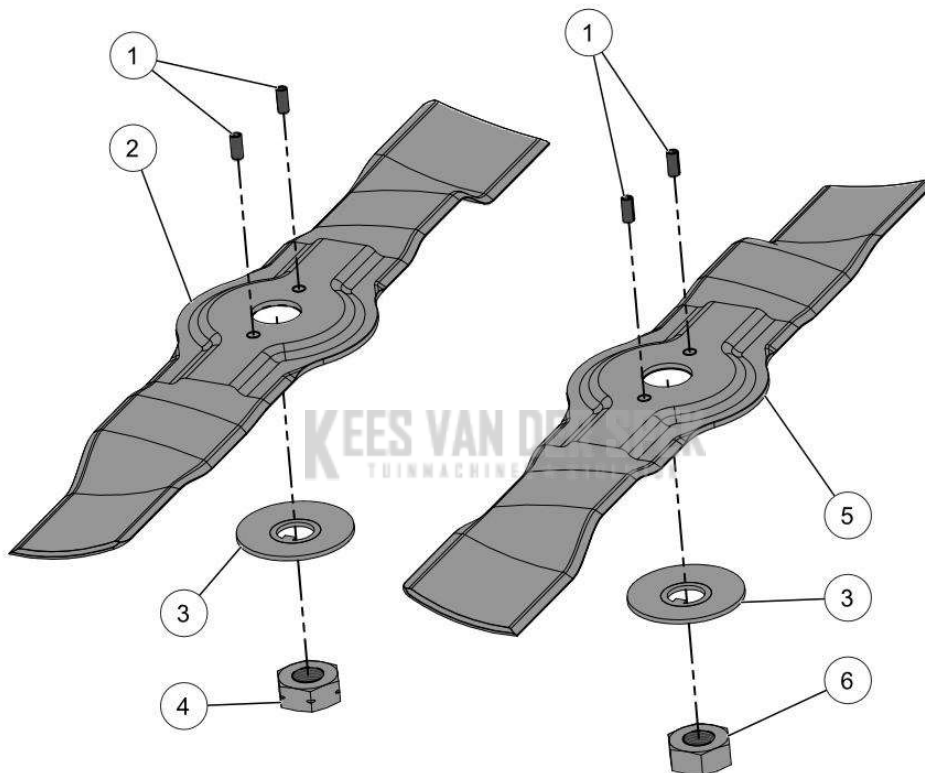

PELENC 57219 - RASION 2 EASY / 57219 - RASION 2 EASY - 2020 /
ONDERHOUDSKIT RASION MESSEN UNIVERSEEL

Vervangonderdelen *Medeplichtig*

59_19_022A

nr.	Artikelnumme	Beschrijving	Hoe	Opmerkingen
1	121934	SPIRAALPEN 4-8 INOX (HOEV. 10)	4	KIT A
2	131072		1	KIT A
3	126763	VEERRING SPE. BEVEST. CTX RASION	2	KIT A
4	125312	BEVESTIGINGSMOER MES LINKS	1	KIT A
5	131071		1	KIT A
6	125313	BEVESTIGINGSMOER MES RECHTS	1	KIT A
A	134104	RASION MULCHING BLADES KIT	1