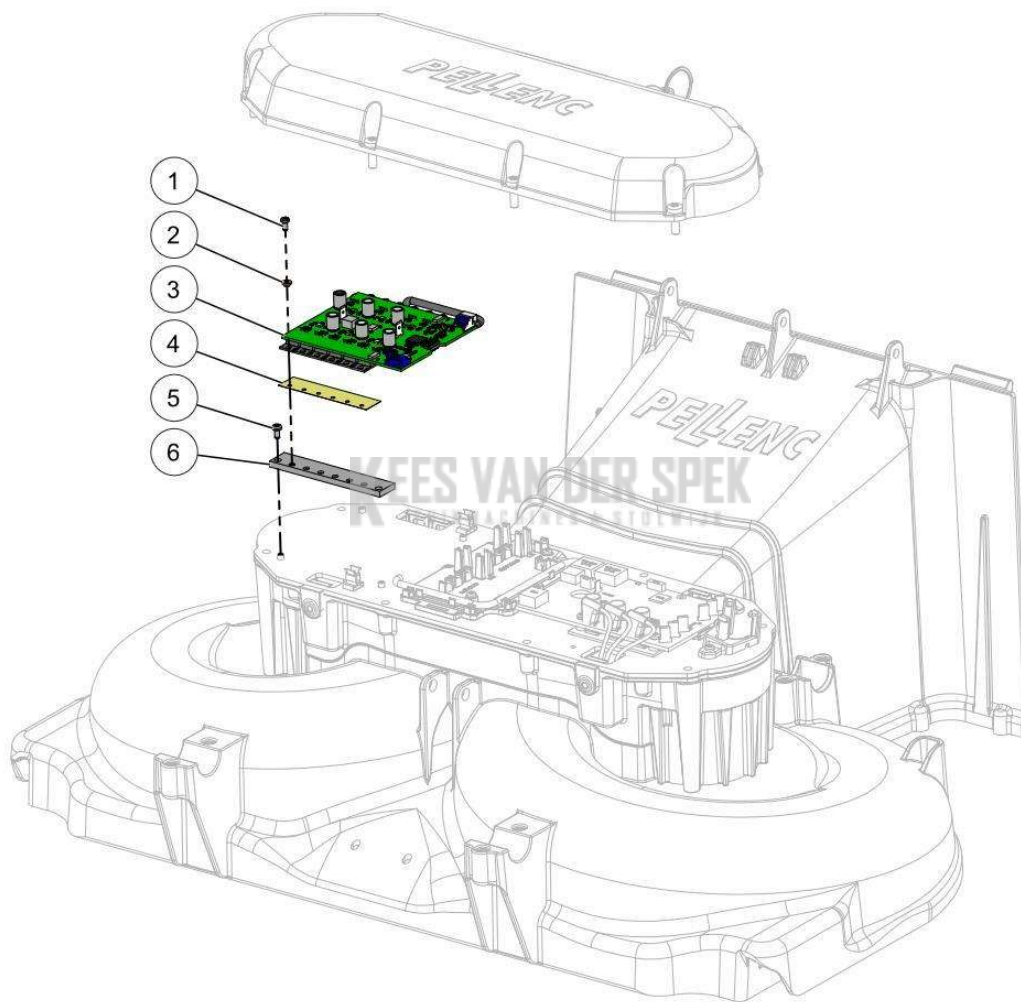

59_19_006A

PELLENC 57219 - RASION 2 EASY / 57219 - RASION 2 EASY - 2020 /
WIELKAART

nr.	Artikelnumme	Beschrijving	Hoe	Opmerkingen
1	105481		12	
2	141555		12	
3	141594		1	KIT A
4	141556		2	
5	132308		4	
6	141554		2	
7	146528	THERM. SMEER HY880 (1G)	1	KIT A
A	144983	KIT WIELKAART RASION2	1	

KEES VAN DER SPEK
TUINMACHINES ★ STOLWIJK