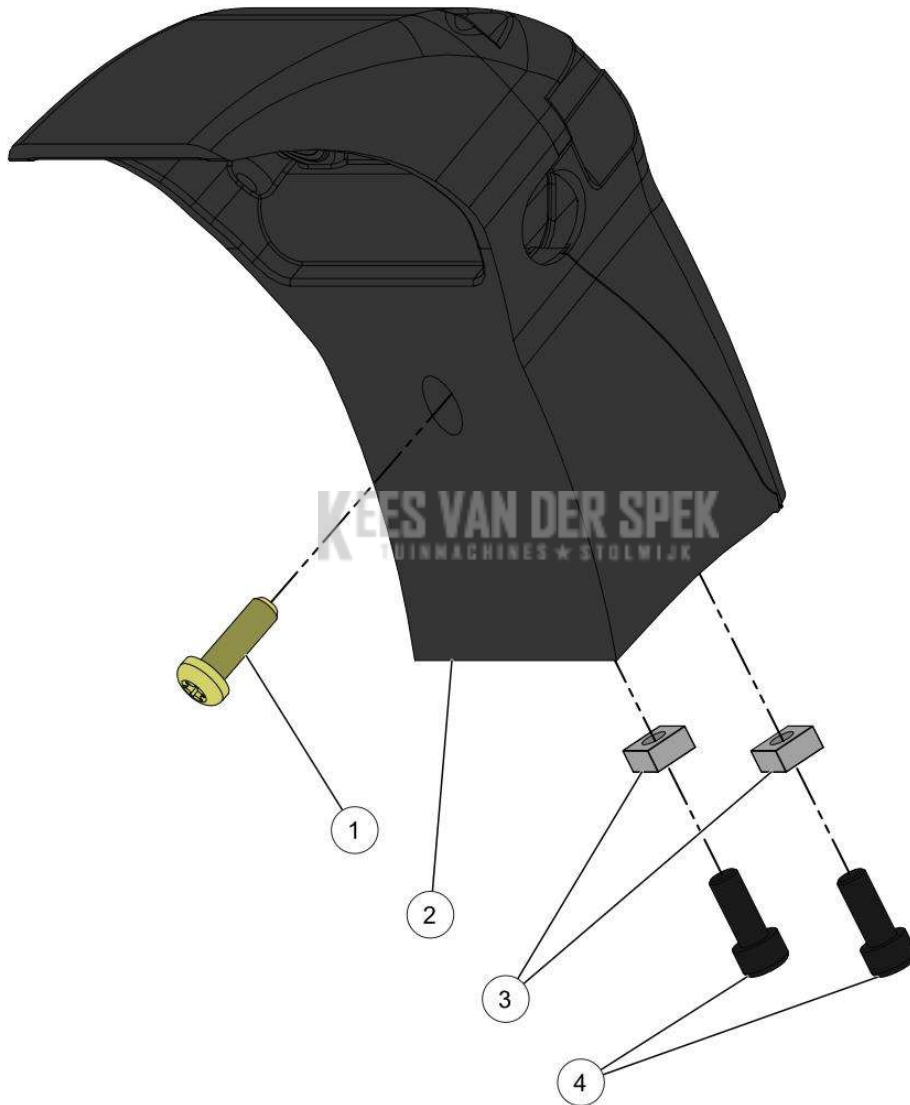

Vervangonderdelen *Medeplichtig*

59_19_010B

PELENC 57219 - RASION 2 EASY / 57219 - RASION 2 EASY - 2020 /
DICHTHEIDSSENSOR

nr.	Artikelnumme	Beschrijving	Hoe	Opmerkingen
1	73842	SCHROEF DELTA PT WN5452 50X16	1	KIT A
2	149815		1	KIT A*
3	132412		2	KIT A
4	116740	SCHROEF CXC M5-12	2	KIT A
A	144985	KIT OPTIE ICC RASION2	1	

KEES VAN DER SPEK
TUINMACHINES ★ STOLWIJK