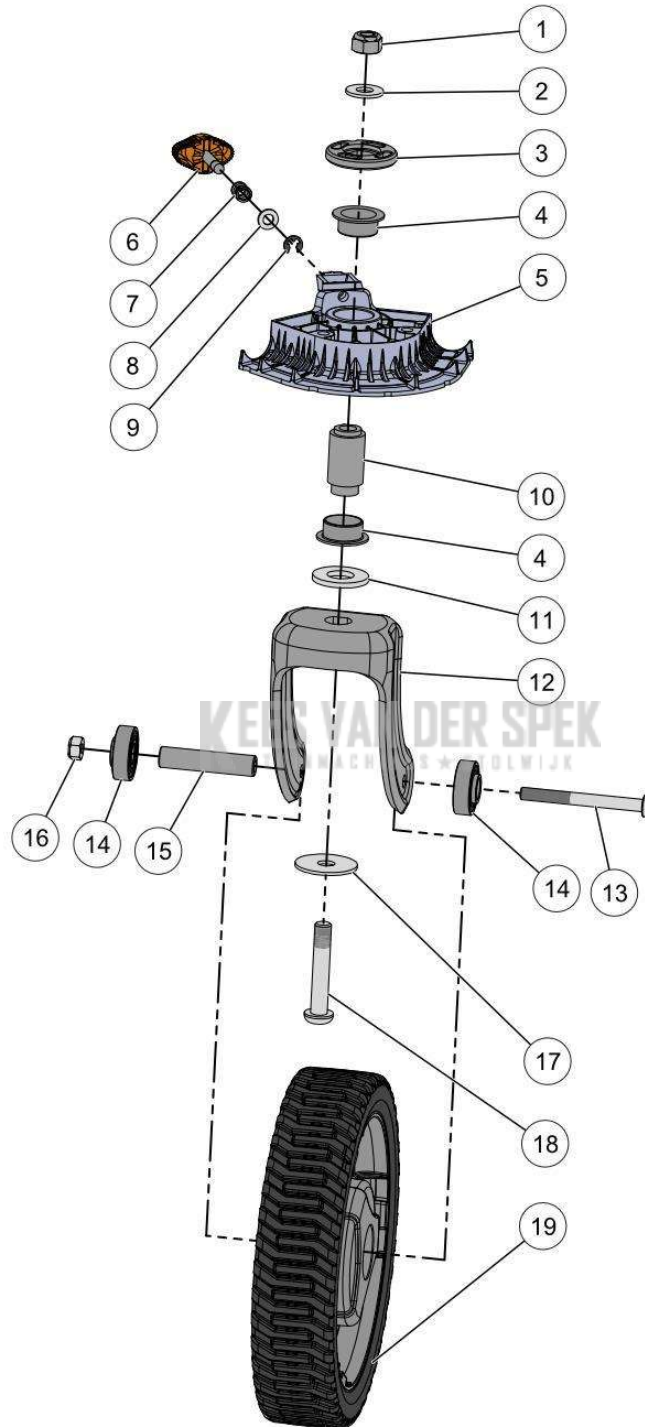

PELENC 57219 - RASION 2 EASY / 57219 - RASION 2 EASY - 2020 /
VOORWIEL LINKS

Vervangonderdelen *Mechanisch*

59_19_009A

PELENC 57219 - RASION 2 EASY / 57219 - RASION 2 EASY - 2020 /
VOORWIEL LINKS

nr.	Artikelnumme	Beschrijving	Hoe	Opmerkingen
1	50346		1	KIT A
2	06040		1	KIT A
3	141071		1	KIT A
4	141075		2	KIT A
5	141067		1	KIT A
6	141072	VERGR. KNOP VOORWIEL RASION2	1	KIT A
7	141076	DRUKVEER VOORWIEL RASION2	1	KIT A
8	02264		1	KIT A
9	109144		1	KIT A
10	141070		1	KIT A
11	08106		1	KIT A
12	147450		1	KIT A
13	141077		1	KIT A
14	139588		2	KIT A
15	141074		1	KIT A
16	52625		1	KIT A
17	09072		1	KIT A
18	141089		1	KIT A
19	147447		1	KIT A
A	148052	KIT VOORWIEL LINKS	1	

KEES VAN DER SPEK
TUINMACHINES ★ STOLWIJK