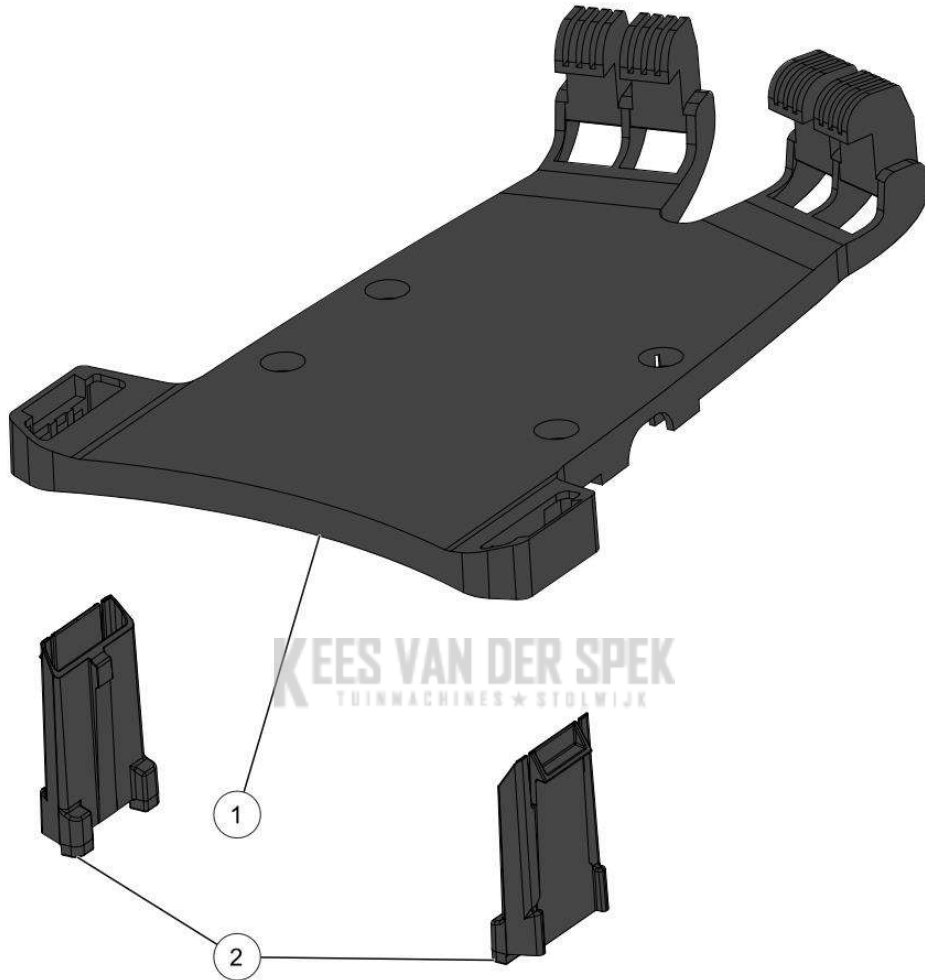

Vervangonderdelen *Medeplichtig*

59_19_020A

PELENC 57219 - RASION 2 EASY / 57219 - RASION 2 EASY - 2020 / STEUN
ACCU 400

nr.	Artikelnumme	Beschrijving	Hoe	Opmerkingen
1	134789		1	KIT A
2	120391	HOUDER BATTERIJCLIP	2	KIT A
3	135599		1	KIT A
A	135162	KIT ACCUSTEUN 400	1	

KEES VAN DER SPEK
TUINMACHINES ★ STOLWIJK