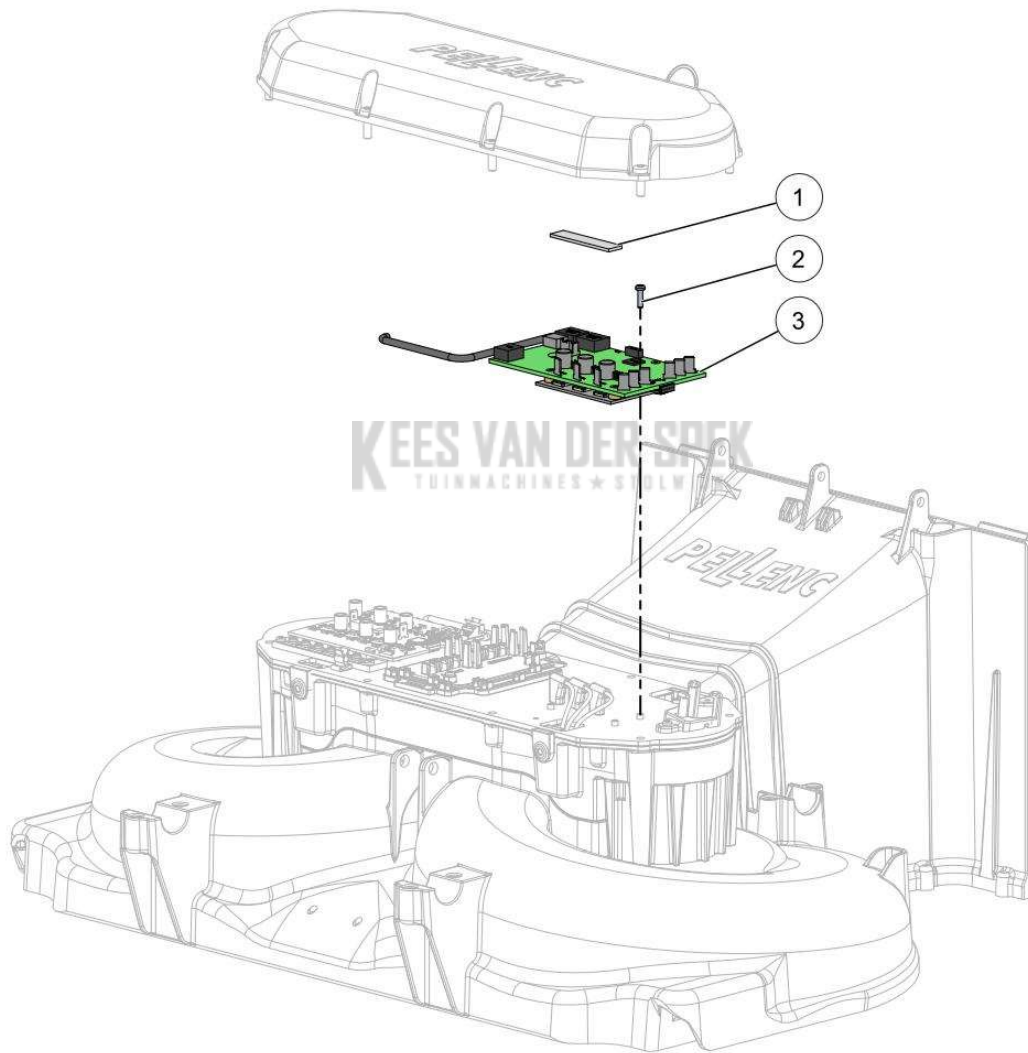

Vervangonderdelen *Elektrisch*

59_19_005B

PELENC 57219 - RASION 2 EASY / 57219 - RASION 2 EASY - 2020 / KAART
SNIJ-UNIT

nr.	Artikelnumme	Beschrijving	Hoe	Opmerkingen
1	121294	GAP PAD CAPA UDC	1	KIT A
2	145465		4	KIT A
3	141905		1	KIT A
4	141647	NETSNOER 1500 RASION 2	1	
A	144984	KIT KAART COUPE RASION2	1	

KEES VAN DER SPEK
TUINMACHINES ★ STOLWIJK