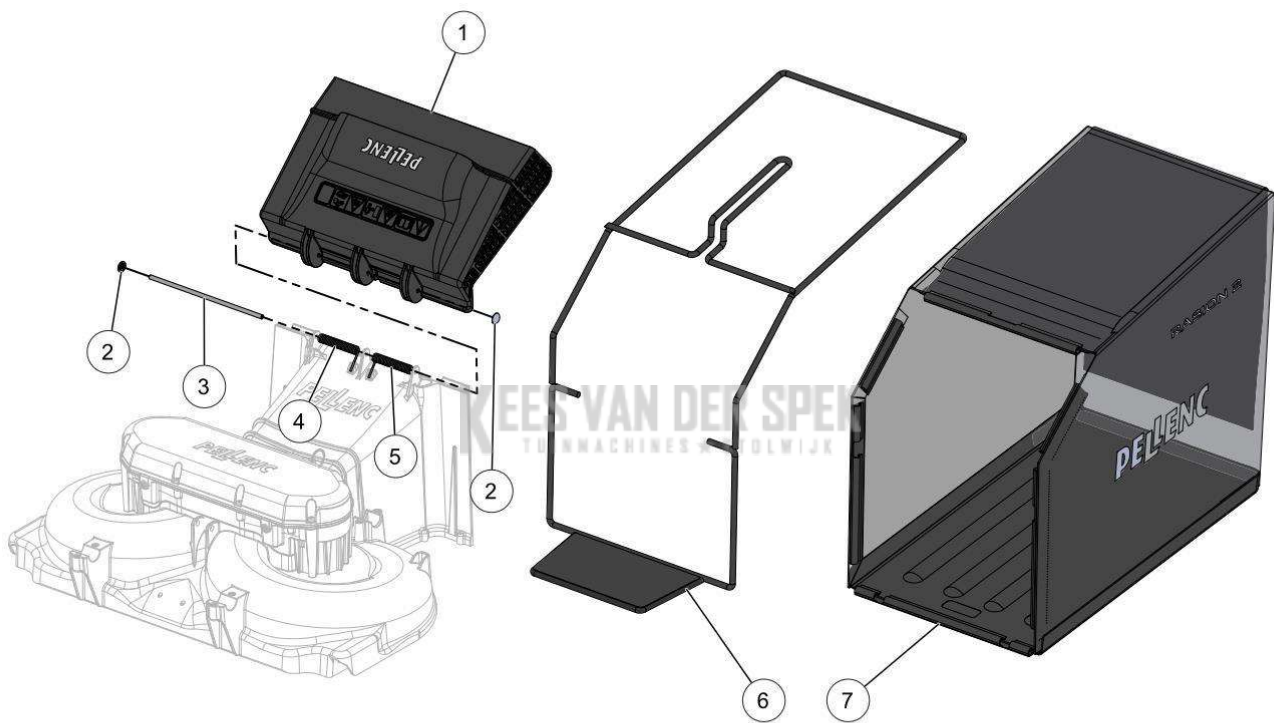

59_18_002A

PELENC 57219 - RASION 2 EASY / 57219 - RASION 2 EASY - 2020 /
OPVANGBAK + UITWORPKLEP

nr.	Artikelnumme	Beschrijving	Hoe	Opmerkingen
1	120355		1	KIT A
2	109145		2	KIT A
3	121289		1	KIT A
4	120356		1	KIT A
5	120357		1	KIT A
6	132191	GRAME BAK RASION 2017	1	
7	145870	NET + OPVANGBAK RASION 2	1	
8	134076		1	KIT A*
A	125591	DRAAGKIT	1	

KEES VAN DER SPEK
TUINMACHINES ★ STOLWIJK