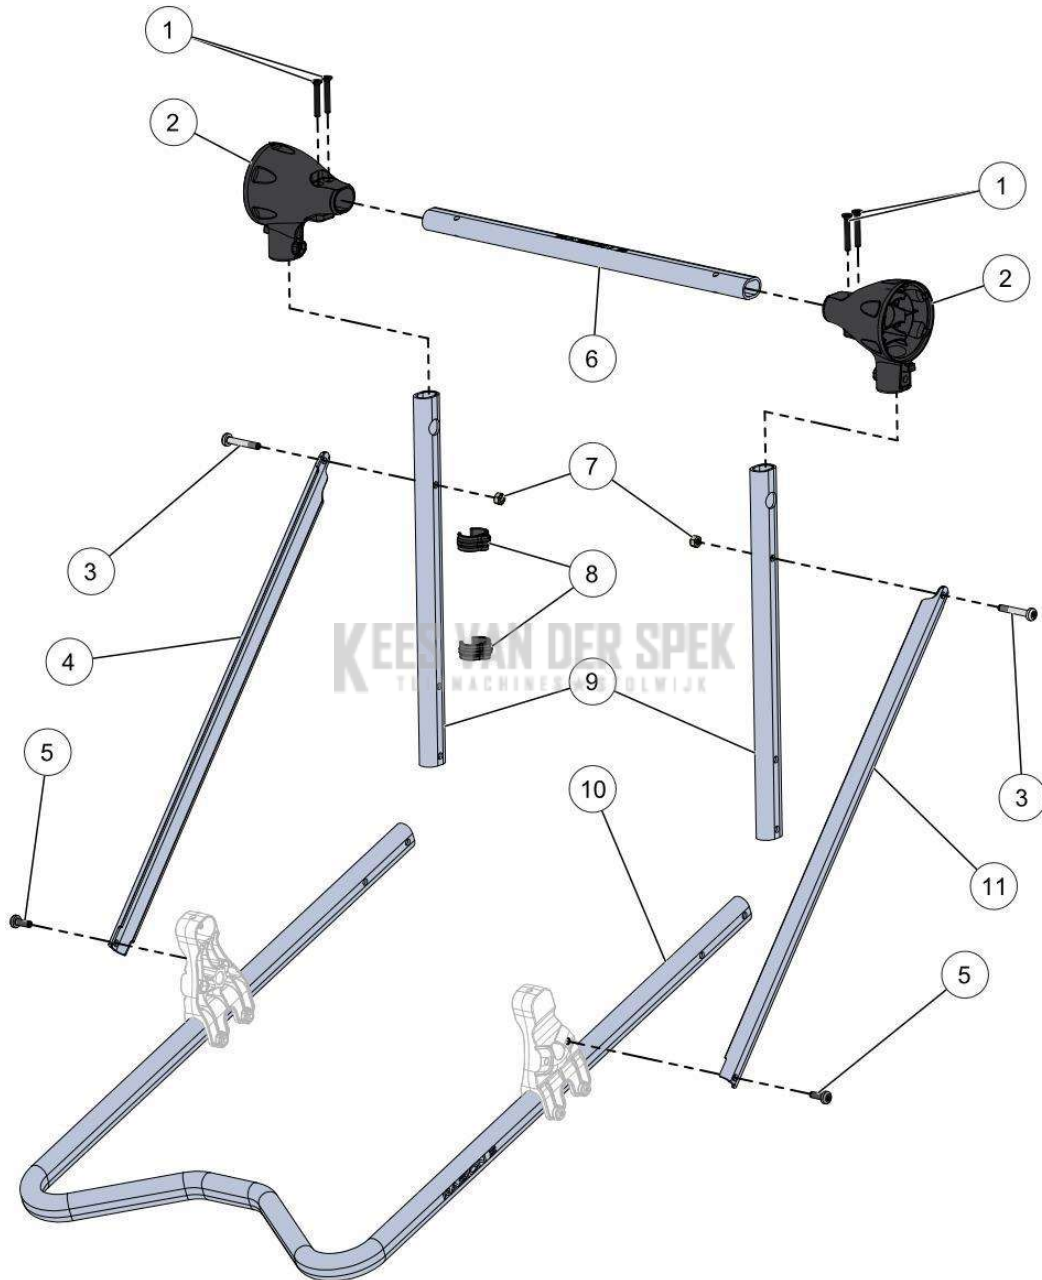

Website www.pellenc.com

Vervangonderdelen *Mechanisch*

59_19_004A

PELENC 57219 - RASION 2 EASY / 57219 - RASION 2 EASY - 2019 /
ASSEMBLAGE CHASSIS

nr.	Artikelnumme	Beschrijving	Hoe	Opmerkingen
1	141716		4	
2	141060		2	
3	145615		2	
4	141058		1	
5	125018		2	
6	141053		1	
7	52625		2	
8	120745		2	KIT A*
9	141052		2	
10	141051		1	
11	141057		1	
A	125595		1	

KEES VAN DER SPEK
TUINMACHINES ★ STOLWIJK

Vervangonderdelen *Mechanisch*

PELENC 57219 - RASION 2 EASY / 57219 - RASION 2 EASY - 2019 /
MAAI-UNIT

nr.	Artikelnummer	Beschrijving	Hoe	Opmerkingen
1	121565		8	
2	141544		1	
3	106238		1	
4	145465		2	
5	141551		1	
6	73850		2	
7	141542		1	
8	120353		1	
9	73845		12	KIT D
10	138071		1	KIT D
11	76715		4	KIT B, C, D
12	121598		2	KIT D
13	122985		2	KIT D
14	121566		2	KIT D
15	73191		8	
16	120350		2	
17	106816		2	KIT B, C
18	74673		2	KIT C
19	121567		4	KIT B, C, D
20	121291		1	KIT C
21	21222		1	KIT C
22	121571		2	KIT C
23	121600		2	KIT B, C
24	132209		2	
25	132409		5	
26	132265		1	
27	119583		1	
28	125018		6	
29	142110		2	
30	121934		4	KIT A
31	121234		1	KIT A
32	126763		2	KIT A
33	125313		1	KIT A
34	125312		1	KIT A
35	121235		1	KIT A
36	120823		1	KIT B
37	132266		1	
38	138072		1	KIT D
39	147558		1	
40	132308		1	
41	126610		1	
42	123023		1	
43	123200		1	
44	123024		1	
45	64861		1	
46	121294		1	
47	136868		1	