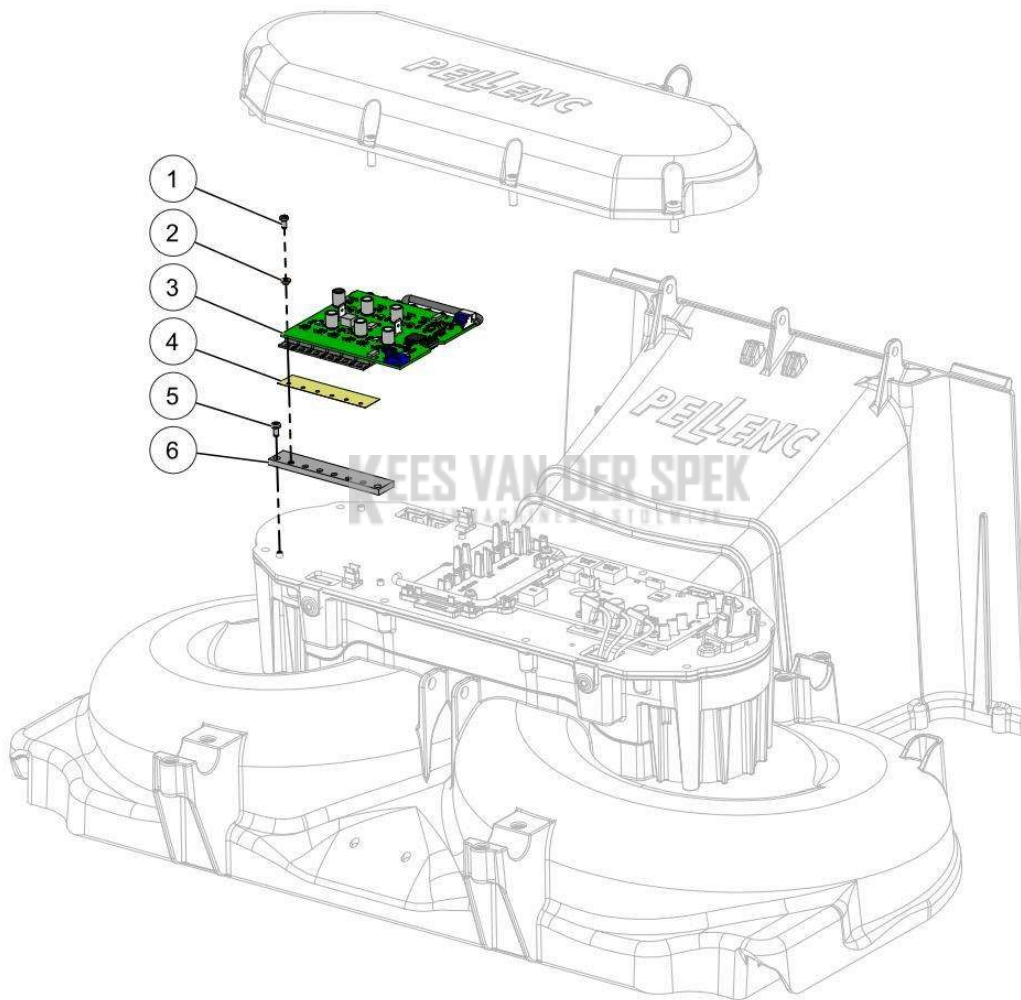

59_19_006A

PELENC 57219 - RASION 2 EASY / 57219 - RASION 2 EASY - 2019 /
WIELKAART

nr.	Artikelnumme	Beschrijving	Hoe	Opmerkingen
1	105481		12	
2	141555		12	
3	141594		1	KIT A
4	141556		2	
5	132308		4	
6	141554		2	
7	146528		1	KIT A
8	145489		1	VENDU EN MATERIEL / SOLD AS ref 57245*
A	144983		1	

KEES VAN DER SPEK
TUINMACHINES ★ STOLWIJK