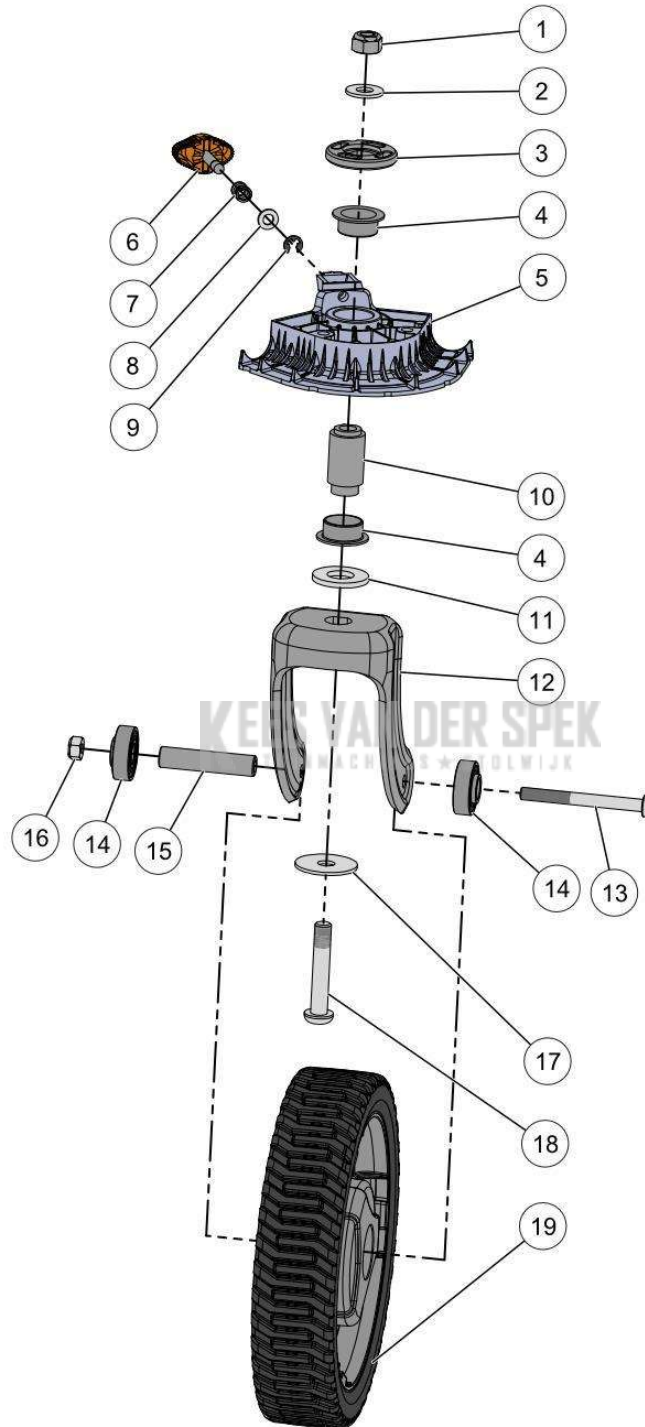

PELENC 57219 - RASION 2 EASY / 57219 - RASION 2 EASY - 2019 /
VOORWIEL LINKS

Vervangonderdelen *Mechanisch*

59_19_009A

PELENC 57219 - RASION 2 EASY / 57219 - RASION 2 EASY - 2019 /
VOORWIEL LINKS

nr.	Artikelnumme	Beschrijving	Hoe	Opmerkingen
1	50346		1	KIT A
2	06040		1	KIT A
3	141071		1	KIT A
4	141075		2	KIT A
5	141067		1	KIT A
6	141072		1	KIT A
7	141076		1	KIT A
8	02264		1	KIT A
9	109144		1	KIT A
10	141070		1	KIT A
11	08106		1	KIT A
12	147450		1	KIT A
13	141077		1	KIT A
14	139588		2	KIT A
15	141074		1	KIT A
16	52625		1	KIT A
17	09072		1	KIT A
18	141089		1	KIT A
19	147447		1	KIT A
A	148052		1	

KEES VAN DER SPEK
TUINMACHINES ★ STOLWIJK