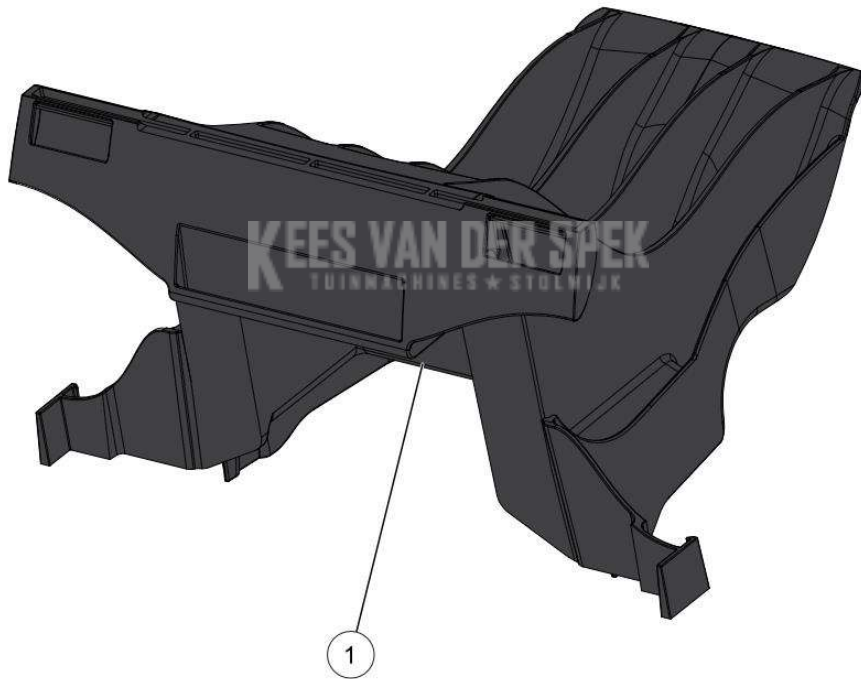

Vervangonderdelen *Medeplichtig*

59_19_021A

PELLENC 57219 - RASION 2 EASY / 57219 - RASION 2 EASY - 2019 /
MULCHING KIT

nr.	Artikelnumme	Beschrijving	Hoe	Opmerkingen
1	129704		1	KIT A
2	131332		1	KIT A
A	120271		1	VENDU EN MATERIEL / SOLD AS MACHINE ref 57154*

KEES VAN DER SPEK
TUINMACHINES ★ STOLWIJK