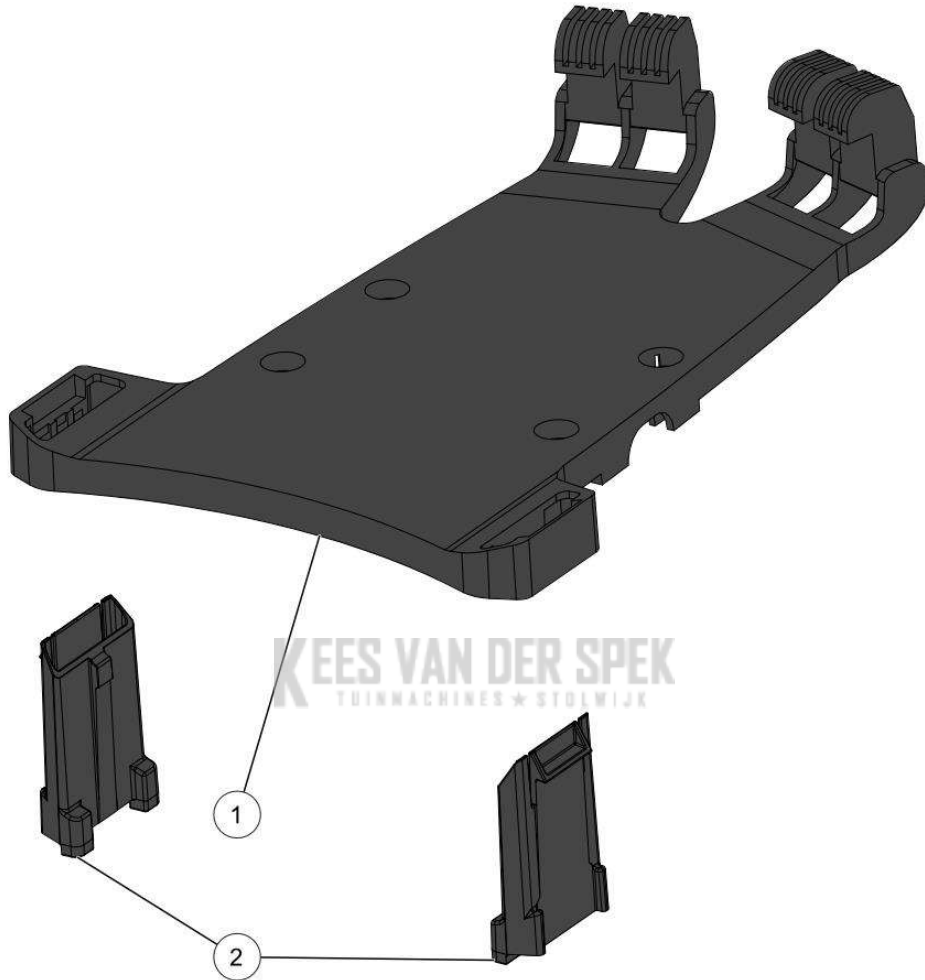

Vervangonderdelen *Medeplichtig*

59_19_020A

PELLENC 57219 - RASION 2 EASY / 57219 - RASION 2 EASY - 2019 / STEUN
ACCU 400

nr.	Artikelnumme	Beschrijving	Hoe	Opmerkingen
1	134789		1	KIT A
2	120391		2	KIT A
3	135599		1	KIT A
A	135162		1	

KEES VAN DER SPEK
TUINMACHINES ★ STOLWIJK