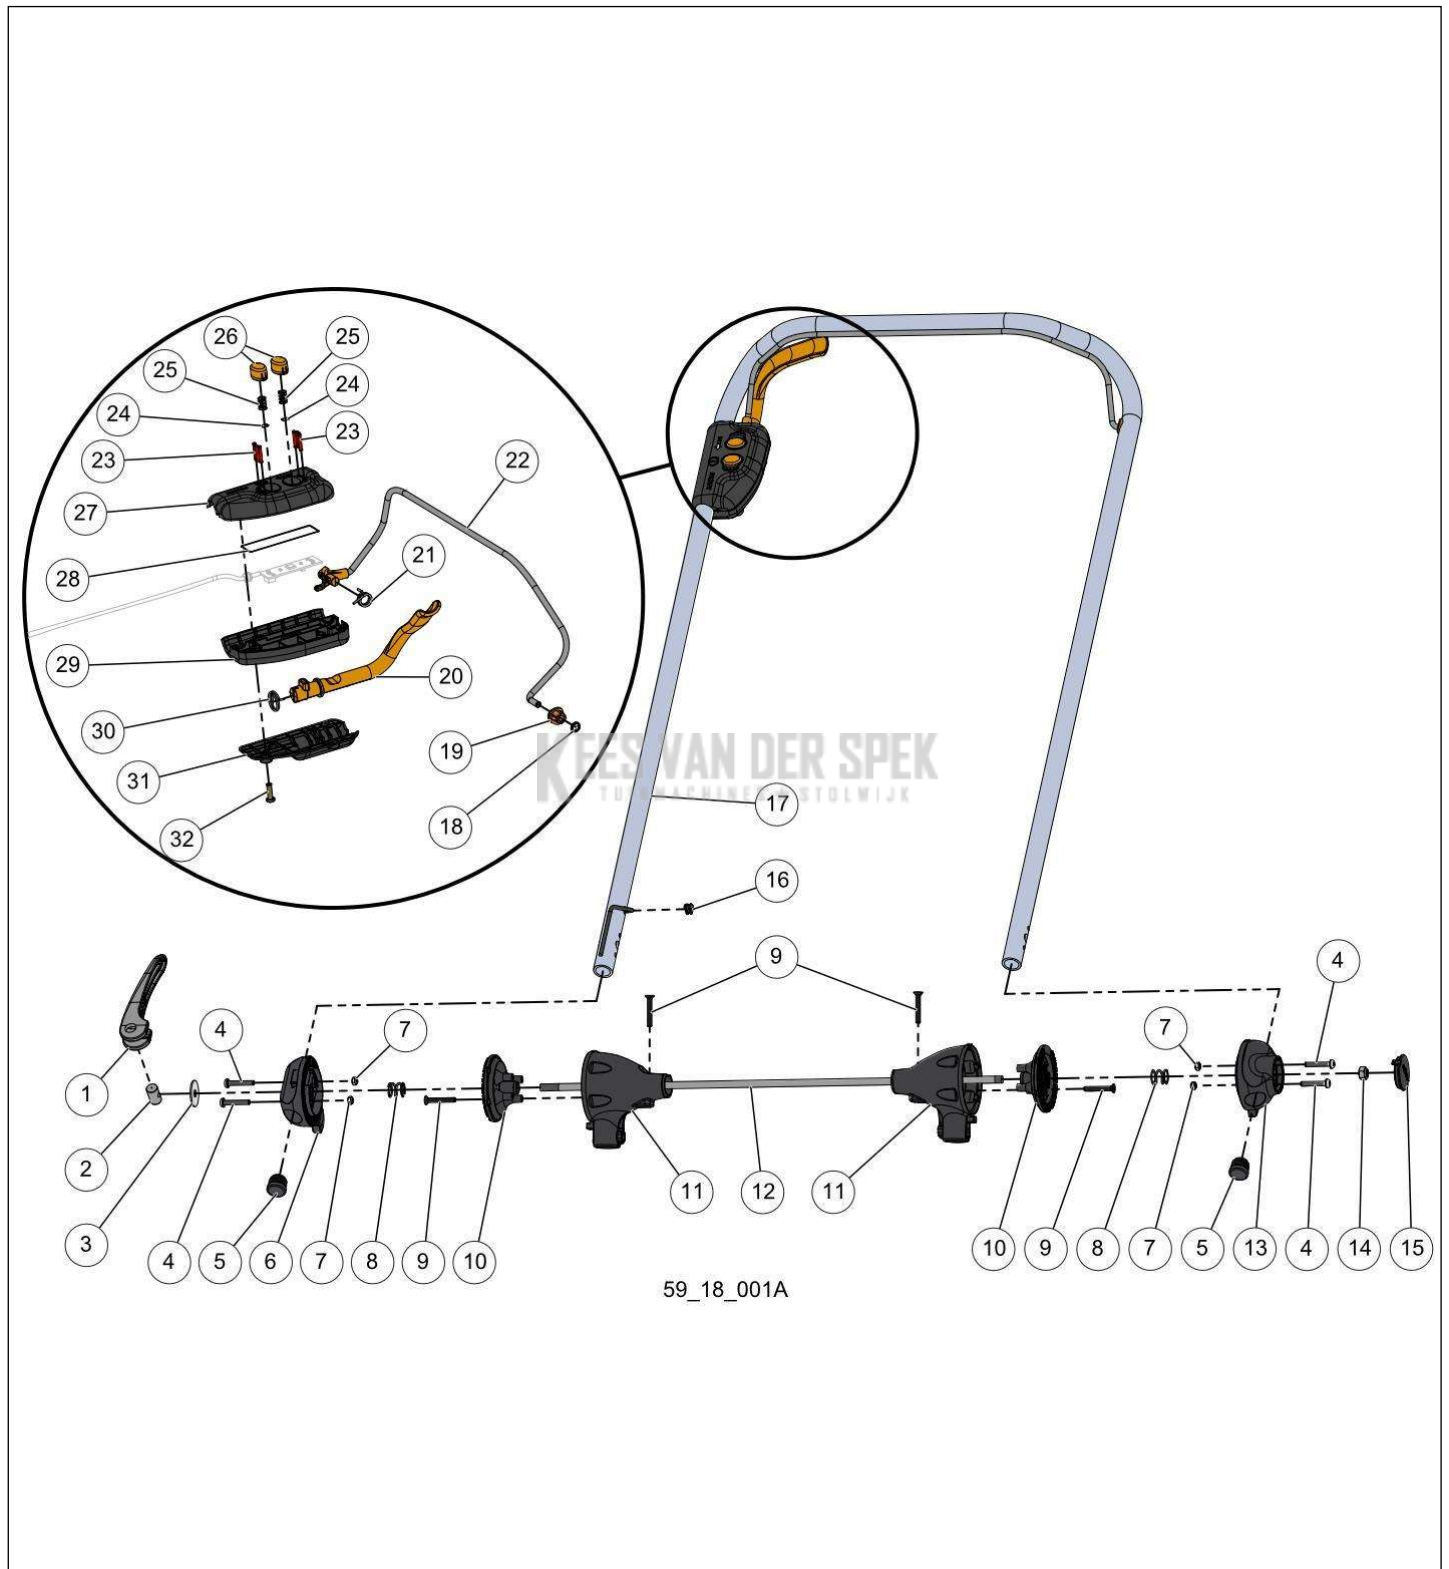

nr.	Artikelnumme	Beschrijving	Hoe	Opmerkingen
1	120374		1	KIT B
2	121281		1	KIT B
3	09072		1	KIT B
4	75583		4	
5	141043		2	
6	141038		1	
7	73693		4	
8	141042		2	
9	141716		12	
10	141059		2	
11	141060		2	
12	141037		1	
13	141039		1	
14	50346		1	
15	120386		1	
16	141272		1	
17	141040		1	
18	141636		1	KIT A
19	141041		1	KIT A
20	133198		1	KIT A
21	121475		1	KIT A
22	127213		1	KIT A
23	83347		8	KIT A
24	145827		2	KIT A
25	121549		2	KIT A
26	120450		2	KIT A
27	132431		1	KIT A
28	132433		1	KIT A
29	132430		1	KIT A
30	132434		1	KIT A
31	132429		1	KIT A
32	132435		4	KIT A
33	119609		1	KIT A
A	148054		1	
B	125593		1