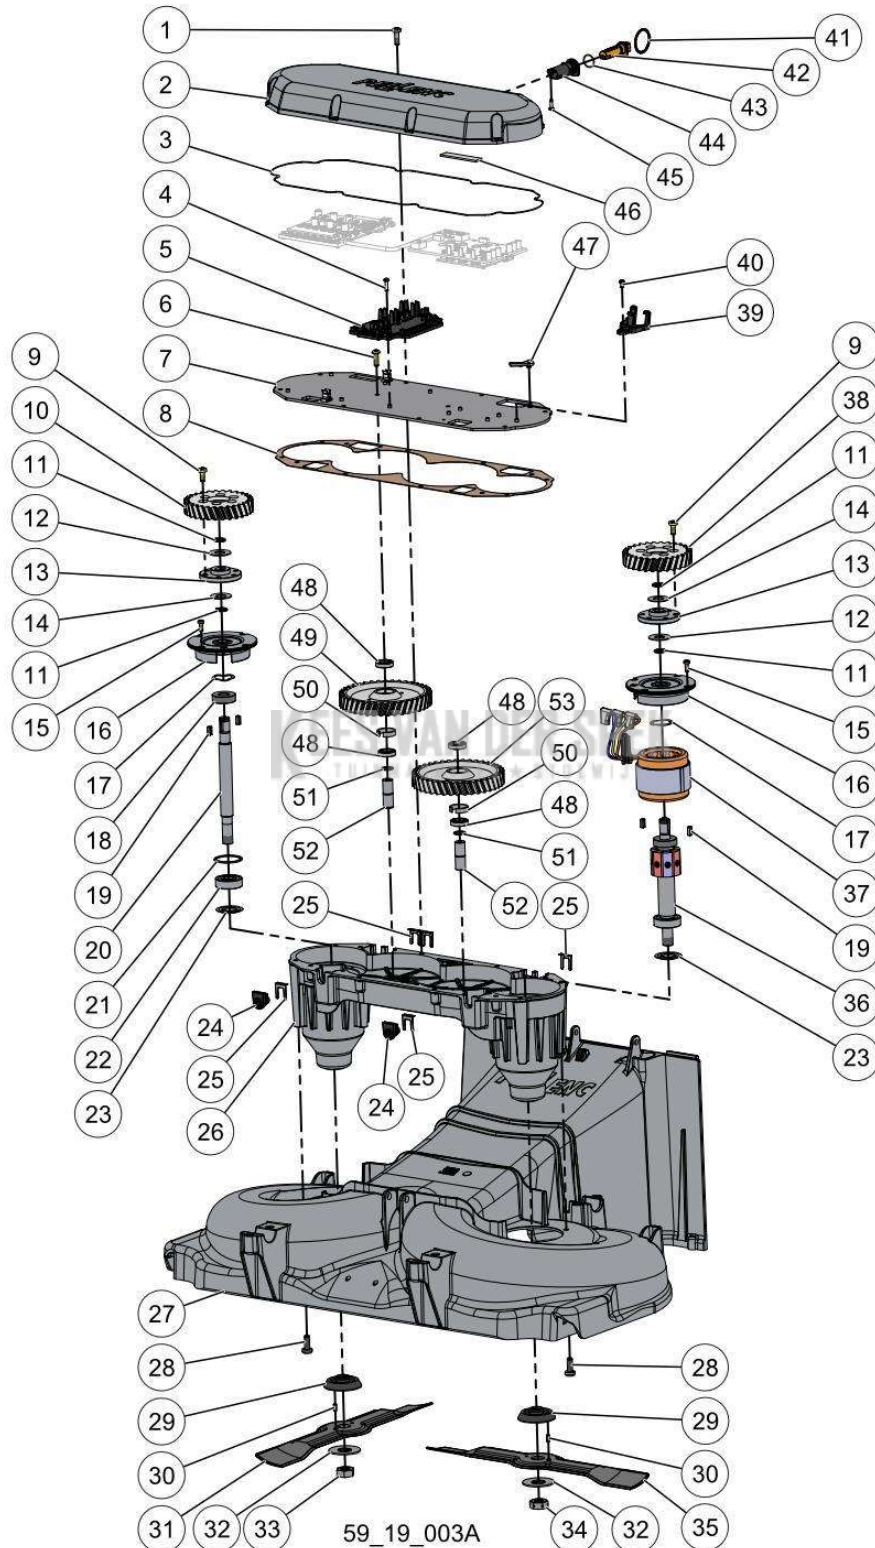

Website www.pellenc.com

Vervangonderdelen *Mechanisch*

59_19_004A

PELENC 57219 - RASION 2 EASY / 57219 - RASION 2 EASY - 2019 /
ASSEMBLAGE CHASSIS

nr.	Artikelnumme	Beschrijving	Hoe	Opmerkingen
1	141716		4	
2	141060		2	
3	145615		2	
4	141058		1	
5	125018		2	
6	141053		1	
7	52625		2	
8	120745		2	KIT A*
9	141052		2	
10	141051		1	
11	141057		1	
A	125595		1	

KEES VAN DER SPEK
TUINMACHINES ★ STOLWIJK

Vervangonderdelen *Mechanisch*

PELENC 57219 - RASION 2 EASY / 57219 - RASION 2 EASY - 2019 /
MAAI-UNIT

nr.	Artikelnummer	Beschrijving	Hoe	Opmerkingen
1	121565		8	
2	141544		1	
3	106238		1	
4	145465		2	
5	141551		1	
6	73850		2	
7	141542		1	
8	120353		1	
9	73845		12	KIT D
10	138071		1	KIT D
11	76715		4	KIT B, C, D
12	121598		2	KIT D
13	122985		2	KIT D
14	121566		2	KIT D
15	73191		8	
16	120350		2	
17	106816		2	KIT B, C
18	74673		2	KIT C
19	121567		4	KIT B, C, D
20	121291		1	KIT C
21	21222		1	KIT C
22	121571		2	KIT C
23	121600		2	KIT B, C
24	132209		2	
25	132409		5	
26	132265		1	
27	119583		1	
28	125018		6	
29	142110		2	
30	121934		4	KIT A
31	121234		1	KIT A
32	126763		2	KIT A
33	125313		1	KIT A
34	125312		1	KIT A
35	121235		1	KIT A
36	120823		1	KIT B
37	132266		1	
38	138072		1	KIT D
39	147558		1	
40	132308		1	
41	126610		1	
42	123023		1	
43	123200		1	
44	123024		1	
45	64861		1	
46	121294		1	
47	136868		1	

KEES VAN DER SPEK
TUINMACHINES ★ STOLWIJK

nr.	Artikelnumme	Beschrijving	Hoe	Opmerkingen
1	120374		1	KIT B
2	121281		1	KIT B
3	09072		1	KIT B
4	75583		4	
5	141043		2	
6	141038		1	
7	73693		4	
8	141042		2	
9	141716		12	
10	141059		2	
11	141060		2	
12	141037		1	
13	141039		1	
14	50346		1	
15	120386		1	
16	141272		1	
17	141040		1	
18	141636		1	KIT A
19	141041		1	KIT A
20	133198		1	KIT A
21	121475		1	KIT A
22	127213		1	KIT A
23	83347		8	KIT A
24	145827		2	KIT A
25	121549		2	KIT A
26	120450		2	KIT A
27	132431		1	KIT A
28	132433		1	KIT A
29	132430		1	KIT A
30	132434		1	KIT A
31	132429		1	KIT A
32	132435		4	KIT A
33	119609		1	KIT A
A	148054		1	
B	125593		1	