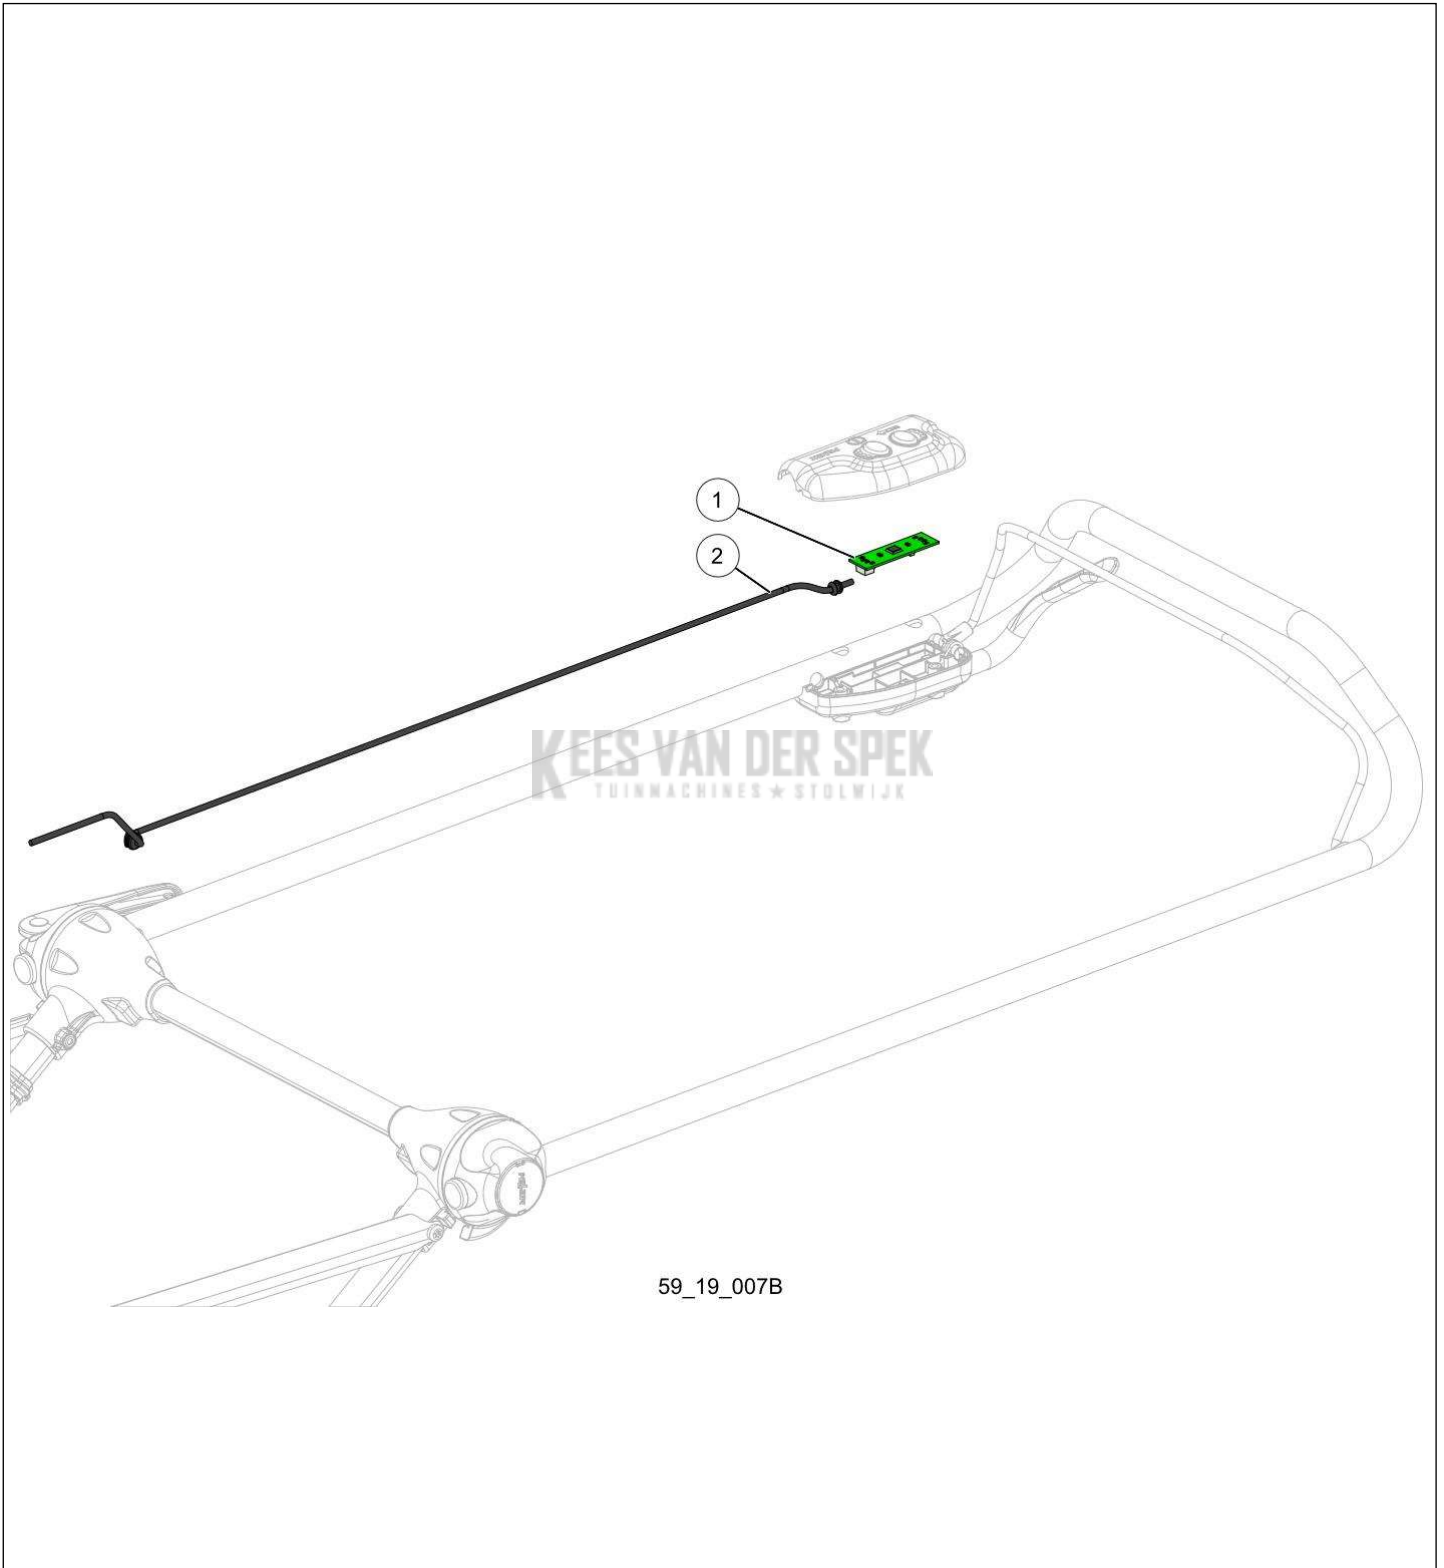

Vervangonderdelen *Elektrisch*

PELLENC 57219 - RASION 2 EASY / 57219 - RASION 2 EASY - 2019 / KAART
INTERFACE MENS MACHINE

nr.	Artikelnumme	Beschrijving	Hoe	Opmerkingen
1	149407		1	
2	141651		1	

KEES VAN DER SPEK
TUINMACHINES ★ STOLWIJK