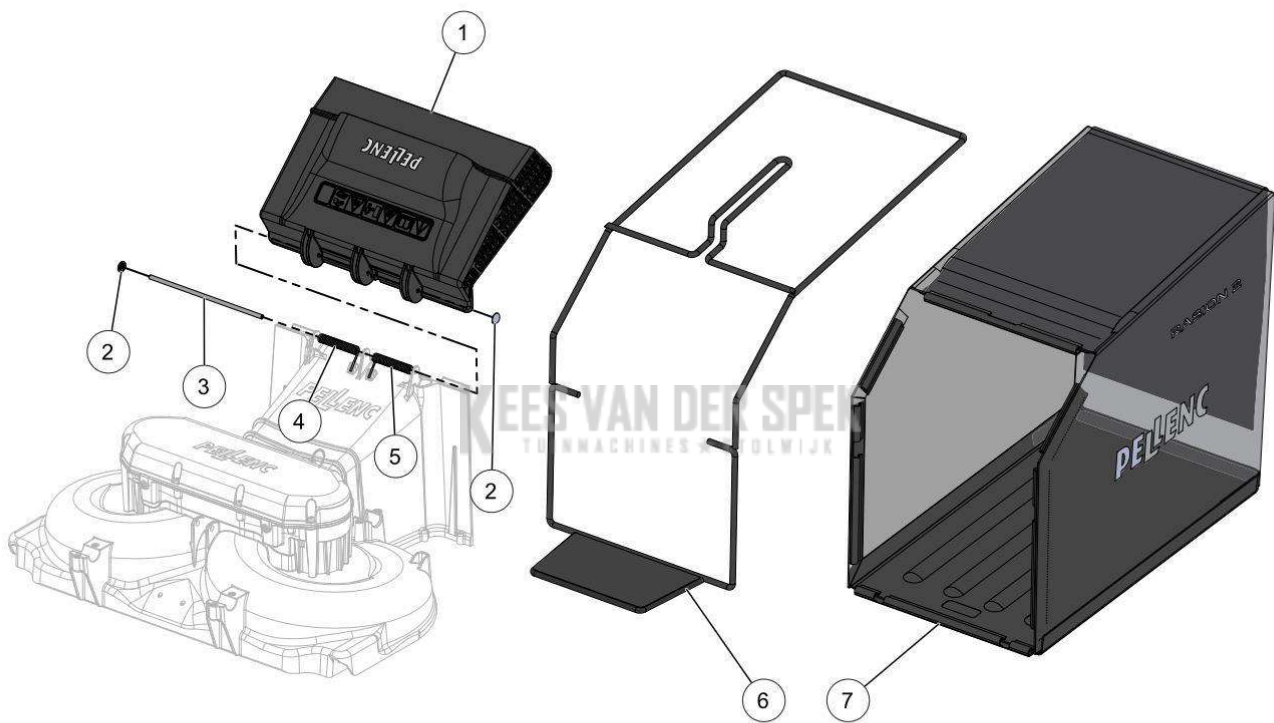

59_18_002A

PELENC 57219 - RASION 2 EASY / 57219 - RASION 2 EASY - 2019 /
OPVANGBAK + UITWORPKLEP

nr.	Artikelnumme	Beschrijving	Hoe	Opmerkingen
1	120355		1	KIT A
2	109145		2	KIT A
3	121289		1	KIT A
4	120356		1	KIT A
5	120357		1	KIT A
6	132191		1	
7	145870		1	
8	134076		1	KIT A*
A	125591		1	

KEES VAN DER SPEK
TUINMACHINES ★ STOLWIJK