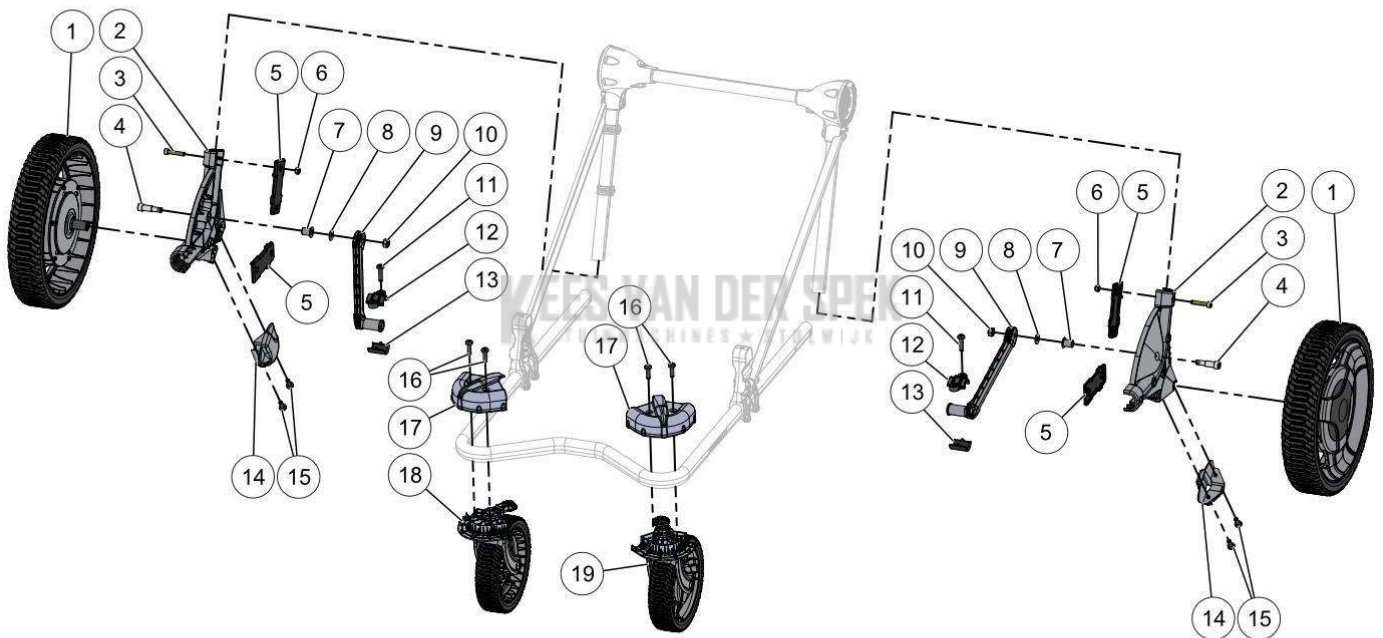

Vervangonderdelen *Mechanisch*

59_19_002A

nr.	Artikelnumme	Beschrijving	Hoe	Opmerkingen
1	141081		2	
2	141054		2	
3	121621		8	
4	141046		2	KIT C
5	141056		4	
6	52625		8	
7	141049		2	
8	06040		2	
9	147510		2	KIT C
10	50346		2	
11	132307		4	
12	141116		2	KIT C
13	141117		2	KIT C
14	141055		2	
15	125018		4	
16	141078		4	KIT A, B*
17	141066		2	KIT A, B*
18	147451		1	KIT A*
19	147452		1	KIT B*
A	148051		1	
B	148052		1	
C	148050		1	

KEES VAN DER SPEK