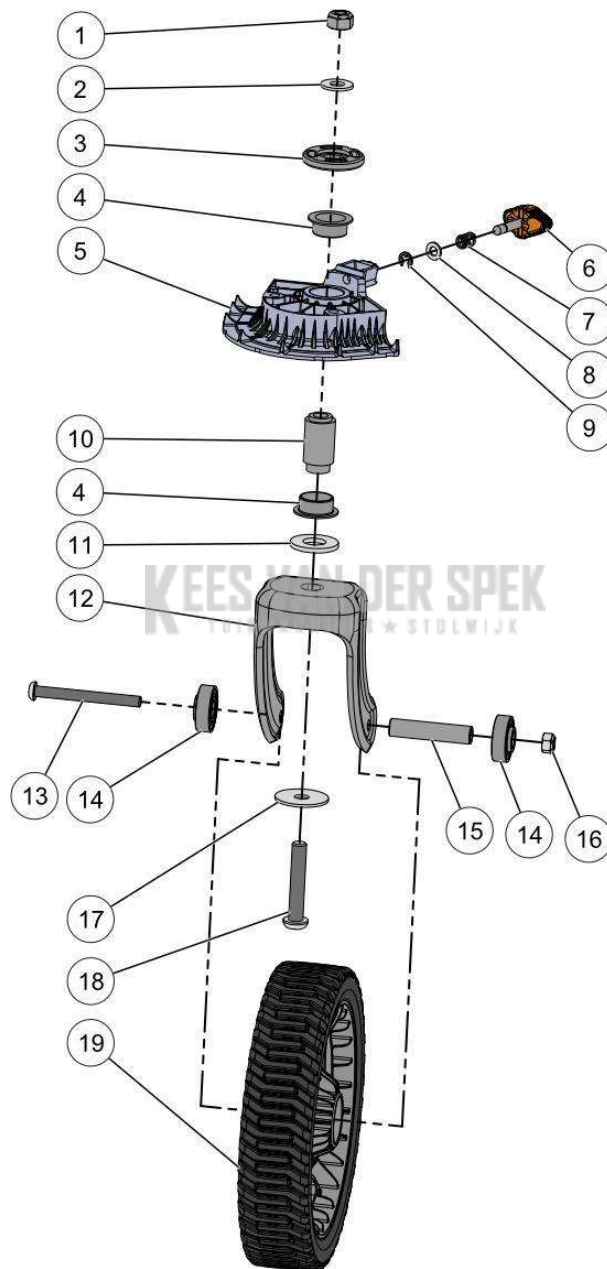

59_19_001A

PELENC 57219 - RASION 2 EASY / 57219 - RASION 2 EASY - 2019 /
VOORWIEL RECHTS

nr.	Artikelnumme	Beschrijving	Hoe	Opmerkingen
1	50346		1	KIT A
2	06040		1	KIT A
3	141071		1	KIT A
4	141075		2	KIT A
5	141067		1	KIT A
6	141072		1	KIT A
7	141076		1	KIT A
8	02264		1	KIT A
9	109144		1	KIT A
10	141070		1	KIT A
11	08106		1	KIT A
12	147450		1	KIT A
13	141077		1	KIT A
14	139588		2	KIT A
15	141074		1	KIT A
16	52625		1	KIT A
17	09072		1	KIT A
18	141089		1	KIT A
19	147447		1	KIT A
A	148051		1	

KEES VAN DER SPEK
TUINMACHINES ★ STOLWIJK