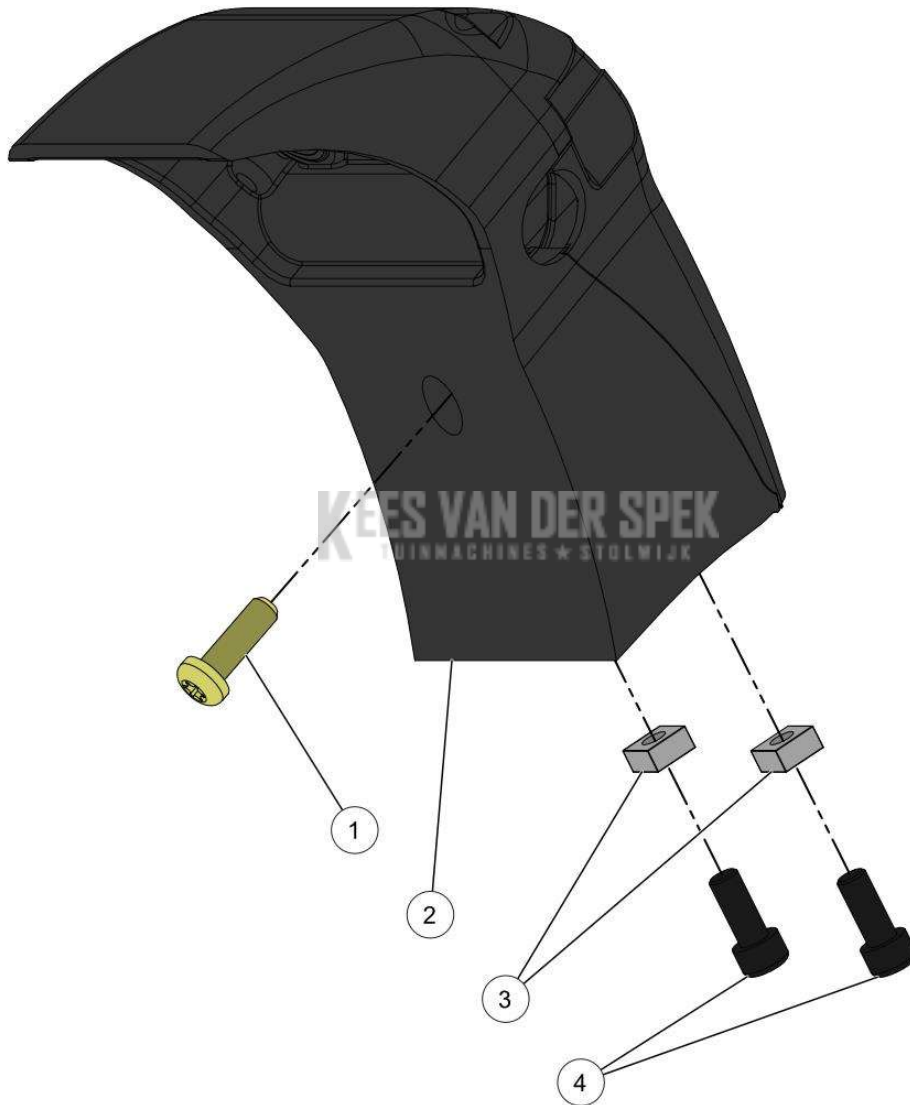

Vervangonderdelen *Medeplichtig*

59_19_010B

PELLENC 57219 - RASION 2 EASY / 57219 - RASION 2 EASY - 2019 /
DICHTHEIDSSENSOR

nr.	Artikelnumme	Beschrijving	Hoe	Opmerkingen
1	73842		1	KIT A
2	149815		1	KIT A*
3	132412		2	KIT A
4	116740		2	KIT A
A	144985		1	

KEES VAN DER SPEK
TUINMACHINES ★ STOLWIJK