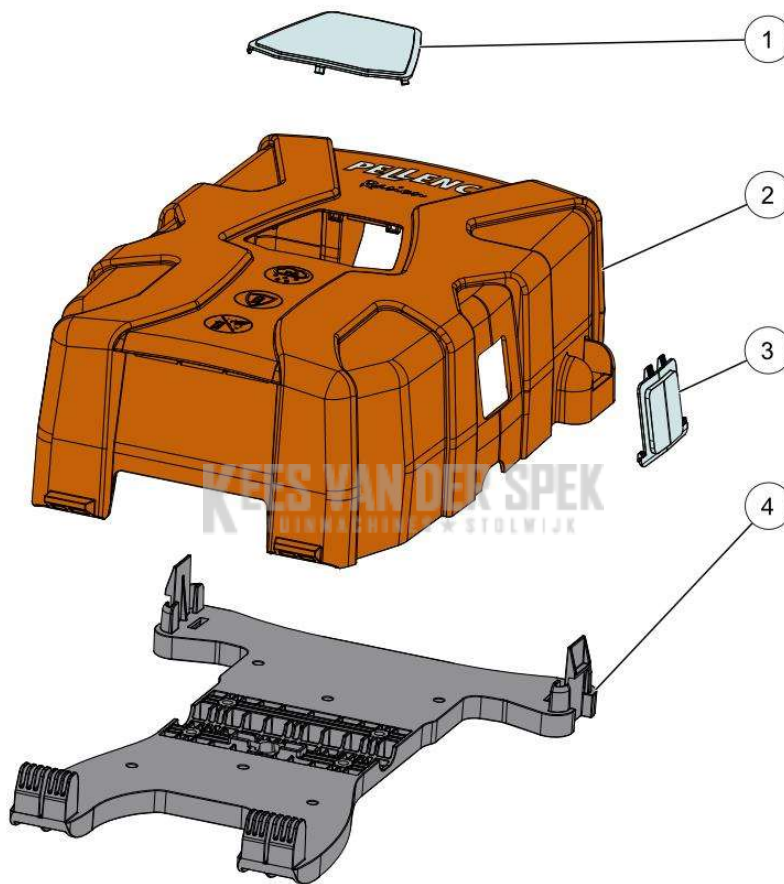

Vervangonderdelen *Medeplichtig*

59_19_019A

PELLENC 57219 - RASION 2 EASY / 57219 - RASION 2 EASY - 2019 /
ACCUBESCHERMING

nr.	Artikelnumme	Beschrijving	Hoe	Opmerkingen
1	135467		1	KIT A
2	135466		1	KIT A
3	135468		1	KIT A
4	135465		1	KIT A
A	135454		1	

KEES VAN DER SPEK
TUINMACHINES ★ STOLWIJK