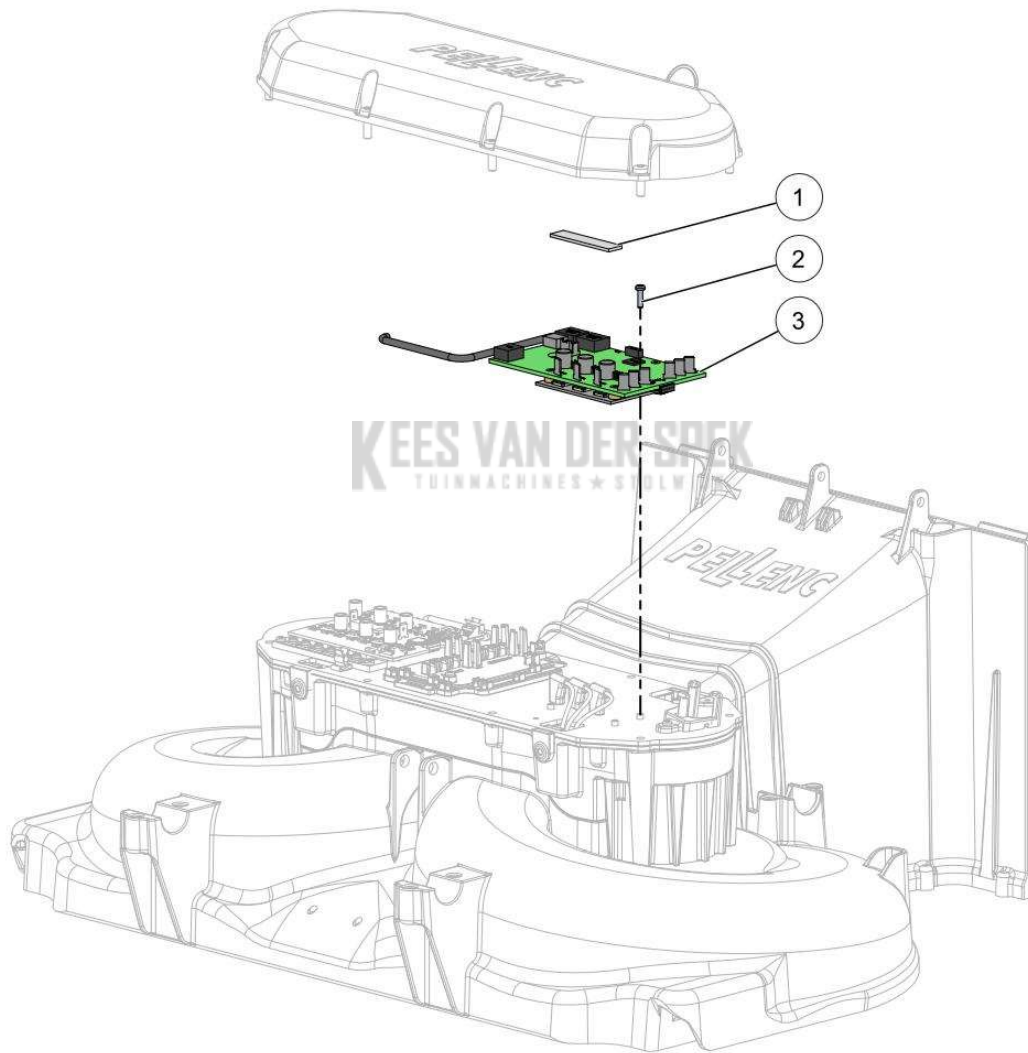

Vervangonderdelen *Elektrisch*

59_19_005B

PELENC 57219 - RASION 2 EASY / 57219 - RASION 2 EASY - 2019 / KAART
SNIJ-UNIT

nr.	Artikelnumme	Beschrijving	Hoe	Opmerkingen
1	121294		1	KIT A
2	145465		4	KIT A
3	141905		1	KIT A
4	141647		1	
A	144984		1	

KEES VAN DER SPEK
TUINMACHINES ★ STOLWIJK