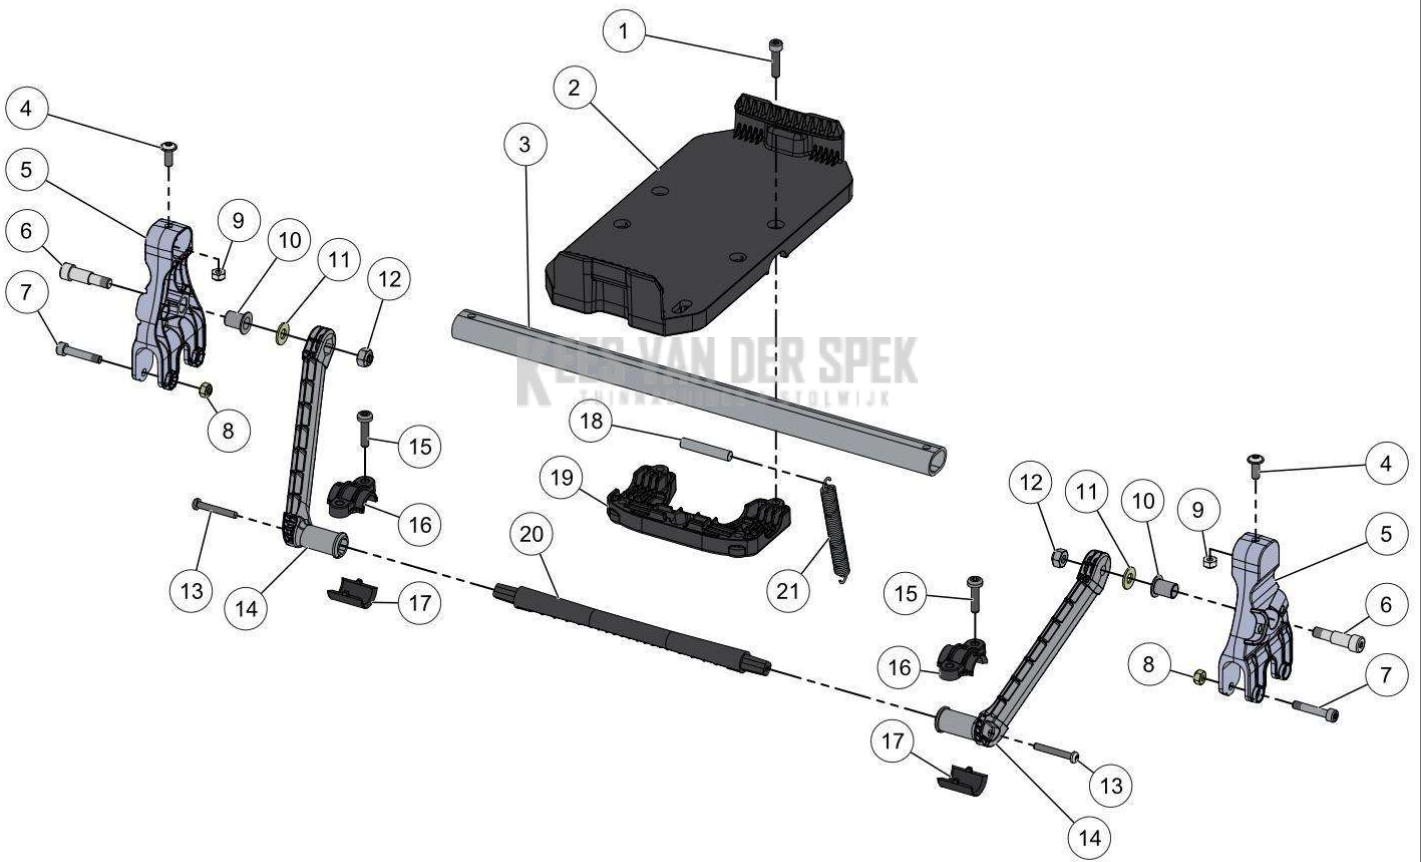

59_18_004A

PELENC 57219 - RASION 2 EASY / 57219 - RASION 2 EASY - 2019 /
ACCUSTEUN

nr.	Artikelnumme	Beschrijving	Hoe	Opmerkingen
1	132411		4	KIT B
2	132892		1	KIT B
3	120654		1	
4	141048		2	
5	141607		2	
6	141046		2	KIT A
7	126596		4	
8	52625		4	
9	03208		2	
10	141049		2	
11	06040		2	
12	50346		2	
13	141062		2	
14	147510		2	KIT A
15	132307		4	
16	141116		2	KIT A
17	141117		2	KIT A
18	121735		1	
19	120397		1	KIT B
20	141047		1	
21	127702		1	
22	135597		1	KIT B
A	148050		1	
B	135161		1