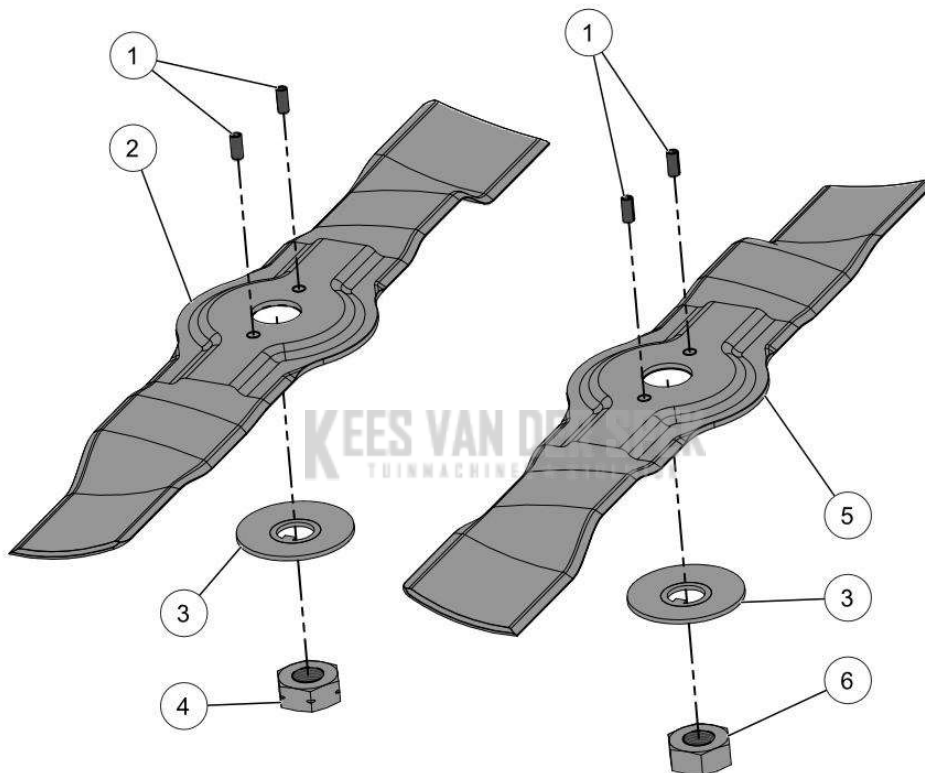

Vervangonderdelen *Medeplichtig*

59_19_022A

PELENC 57219 - RASION 2 EASY / 57219 - RASION 2 EASY - 2019 /
ONDERHOUDSKIT RASION MESSEN UNIVERSEEL

nr.	Artikelnumme	Beschrijving	Hoe	Opmerkingen
1	121934		4	KIT A
2	131072		1	KIT A
3	126763		2	KIT A
4	125312		1	KIT A
5	131071		1	KIT A
6	125313		1	KIT A
A	134104		1	

KEES VAN DER SPEK
TUINMACHINES ★ STOLWIJK