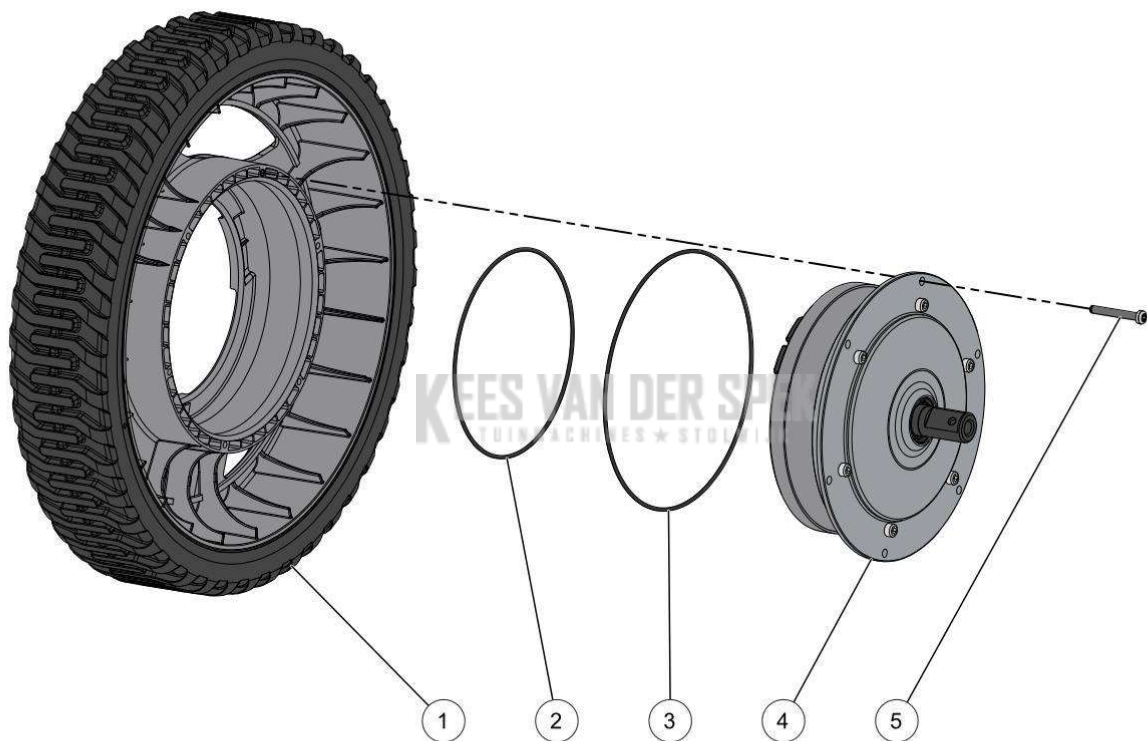

59_19_008A

PELENC 57219 - RASION 2 EASY / 57219 - RASION 2 EASY - 2019 /
ACHTERWIELEN

nr.	Artikelnumme	Beschrijving	Hoe	Opmerkingen
1	142130		1	
2	141645		1	Kit A
3	141646		1	Kit A
4	139590		1	Kit A
5	134801		6	Kit A
A	148053		1	

KEES VAN DER SPEK
TUINMACHINES ★ STOLWIJK