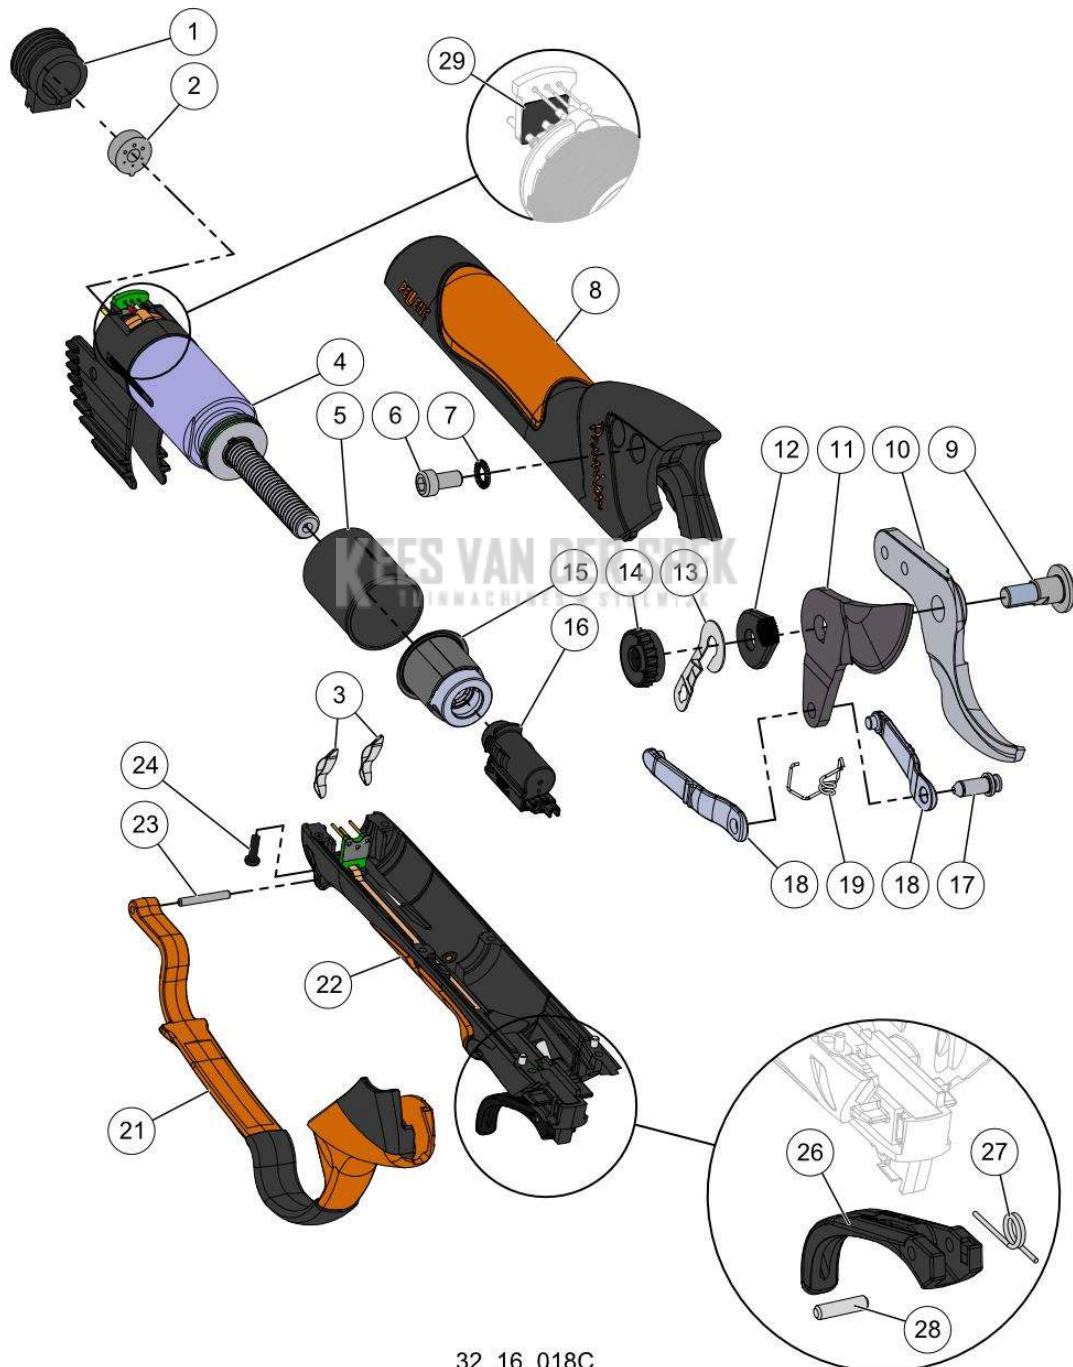

32_16_018C

PELENC 57246 - PRUNION SOLO* / 57246 - PRUNION SOLO - 2021 / PRUNION

nr.	Artikelnumme	Beschrijving	Hoe	Opmerkingen
1	123022	HOUDER SCHROEFAANSLUITING	1	
2	131674	DIKKE ISOLERENDE LAAG NOPPEN VIN	1	
3	125974	AFSTELVEER BUIS IN HUIS	2	
4	126051		1	
5	118349	CILINDER AFDICHTING PRUNION	1	
6	136877	SCHROEF VAN HAAK SNOEISCHAAR	2	
7	01017	RING SCHNORR 6 (AANT. 50)	2	
8	118360	BOVENSTEL PRUNION	1	
9	118361	MESSENKIT PRUNION	1	KIT B, E
10	117617	HAAK PRUNION	1	
11	117616		1	
12	118362	RING VERIF SET VINION PRUNION	1	KIT B, E
13	131629	BLOKKERINGSPLAAT WIEL PRUNION	1	KIT A, B, E
14	124812	'KLEMROL MANUELE AFST AS MES	1	KIT B, E
15	118342	VOORBER. SCHROEF PRUNION	1	
16	118347	BESCHERMINGSVINGER VOORBER.	1	
17	124816	AS SCHOUDER TDC MANUELE KLEM	1	KIT D
18	117618	SCHAKEL PRUNION (PER PAAR)	2	KIT E
19	128278	SCHAKELVEER PRUNION	1	KIT E
21	131568		1	KIT A*
22	122689	ONDERSTEL PRUNION TEST OND.	1	
23	123062	CIL. PEN 3H8-22 INOX	1	KIT A
24	130656	SCHROEF CBX M3-10 ZWART	6	
26	112897		1	KIT C
27	112277		1	KIT C
28	112911		1	KIT C
29	127243		1	
A	122691	UITRUSTING + PIN KIT PRUNION	1	
B	123762	KIT MESSNAS PRUNION	1	
C	128983	KIT HENDEL VINION PRUNION OND.	1	
D	122991	PRUNION MESSENSET	1	
E	122688	PRUNION ONDERHOUDSKIT	1