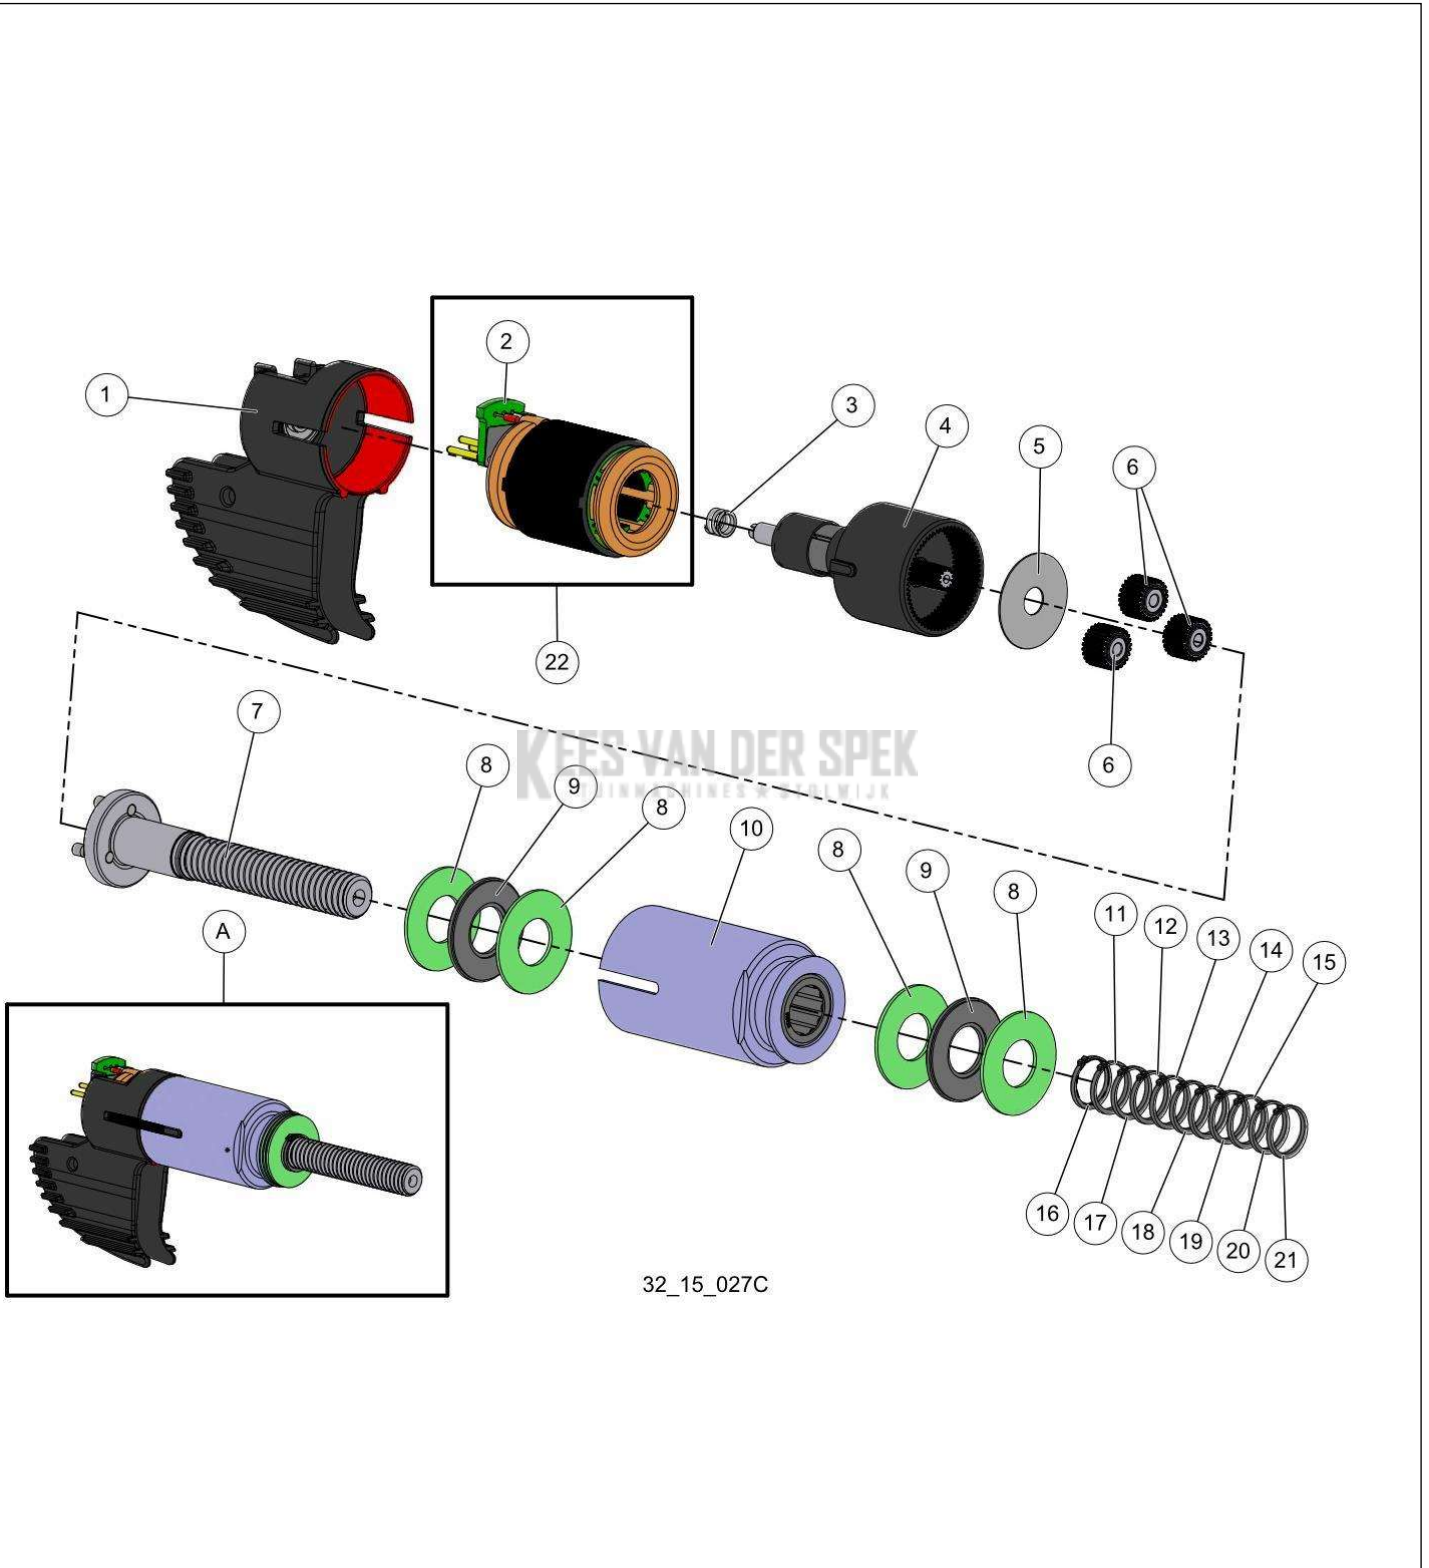

PELENC 57246 - PRUNION SOLO* / 57246 - PRUNION SOLO - 2021 /
MOTORREDUCTOR

Vervangonderdelen *Mechanisch*

32_15_027C

nr.	Artikelnumme	Beschrijving	Hoe	Opmerkingen
1	126060	KOELVIN + LAGER ACHT. PRUNION	1	
2	125911	ACHTERPLAAT MOTOR SNOEISCHAAR	1	
3	125976	DRUKVEER MOTOR PRUNION	1	
4	128097	ROTORSET PRUNION+COUR OND.	1	
5	126024	RING SLIJTAGE AANDRIJVING BUIS	1	
6	118338	STALEN SATTELIIETWIEL	3	
7	118345	KOGELSCHROEVEN + ASSEN PRUNION	1	
8	68648	DRUKRING AS 12*26	4	
9	68647	NAALDLAGER AXK 12*26	2	
10	126061	BUIS PRUNION + BESCHERMHULS MET	1	
11	76715	VERSTERKTE BORGVEER AS 12X1.5	1	1,50 mm
12	126579	BORGVEER VOOR AS 12	1	1,45 mm
13	126578	BORGVEER VOOR AS 12	1	1,40 mm
14	126577	BORGVEER VOOR AS 12	1	1,35 mm
15	126576	BORGVEER VOOR AS 12	1	1,30 mm
16	126575	BORGVEER VOOR AS 12	1	1,25 mm
17	126574	BORGVEER VOOR AS 12	1	1,20 mm
18	126573	BORGVEER VOOR AS 12	1	1,15 mm
19	126572	BORGVEER VOOR AS 12	1	1,10 mm
20	126571	BORGVEER VOOR AS 12	1	1,05 mm
21	127236	BORGVEREN VOOR AS 12	1	1,00 mm
22	125977	STATOR SPOEL + CIRCUIT PRUNION	1	
A	126051		1	