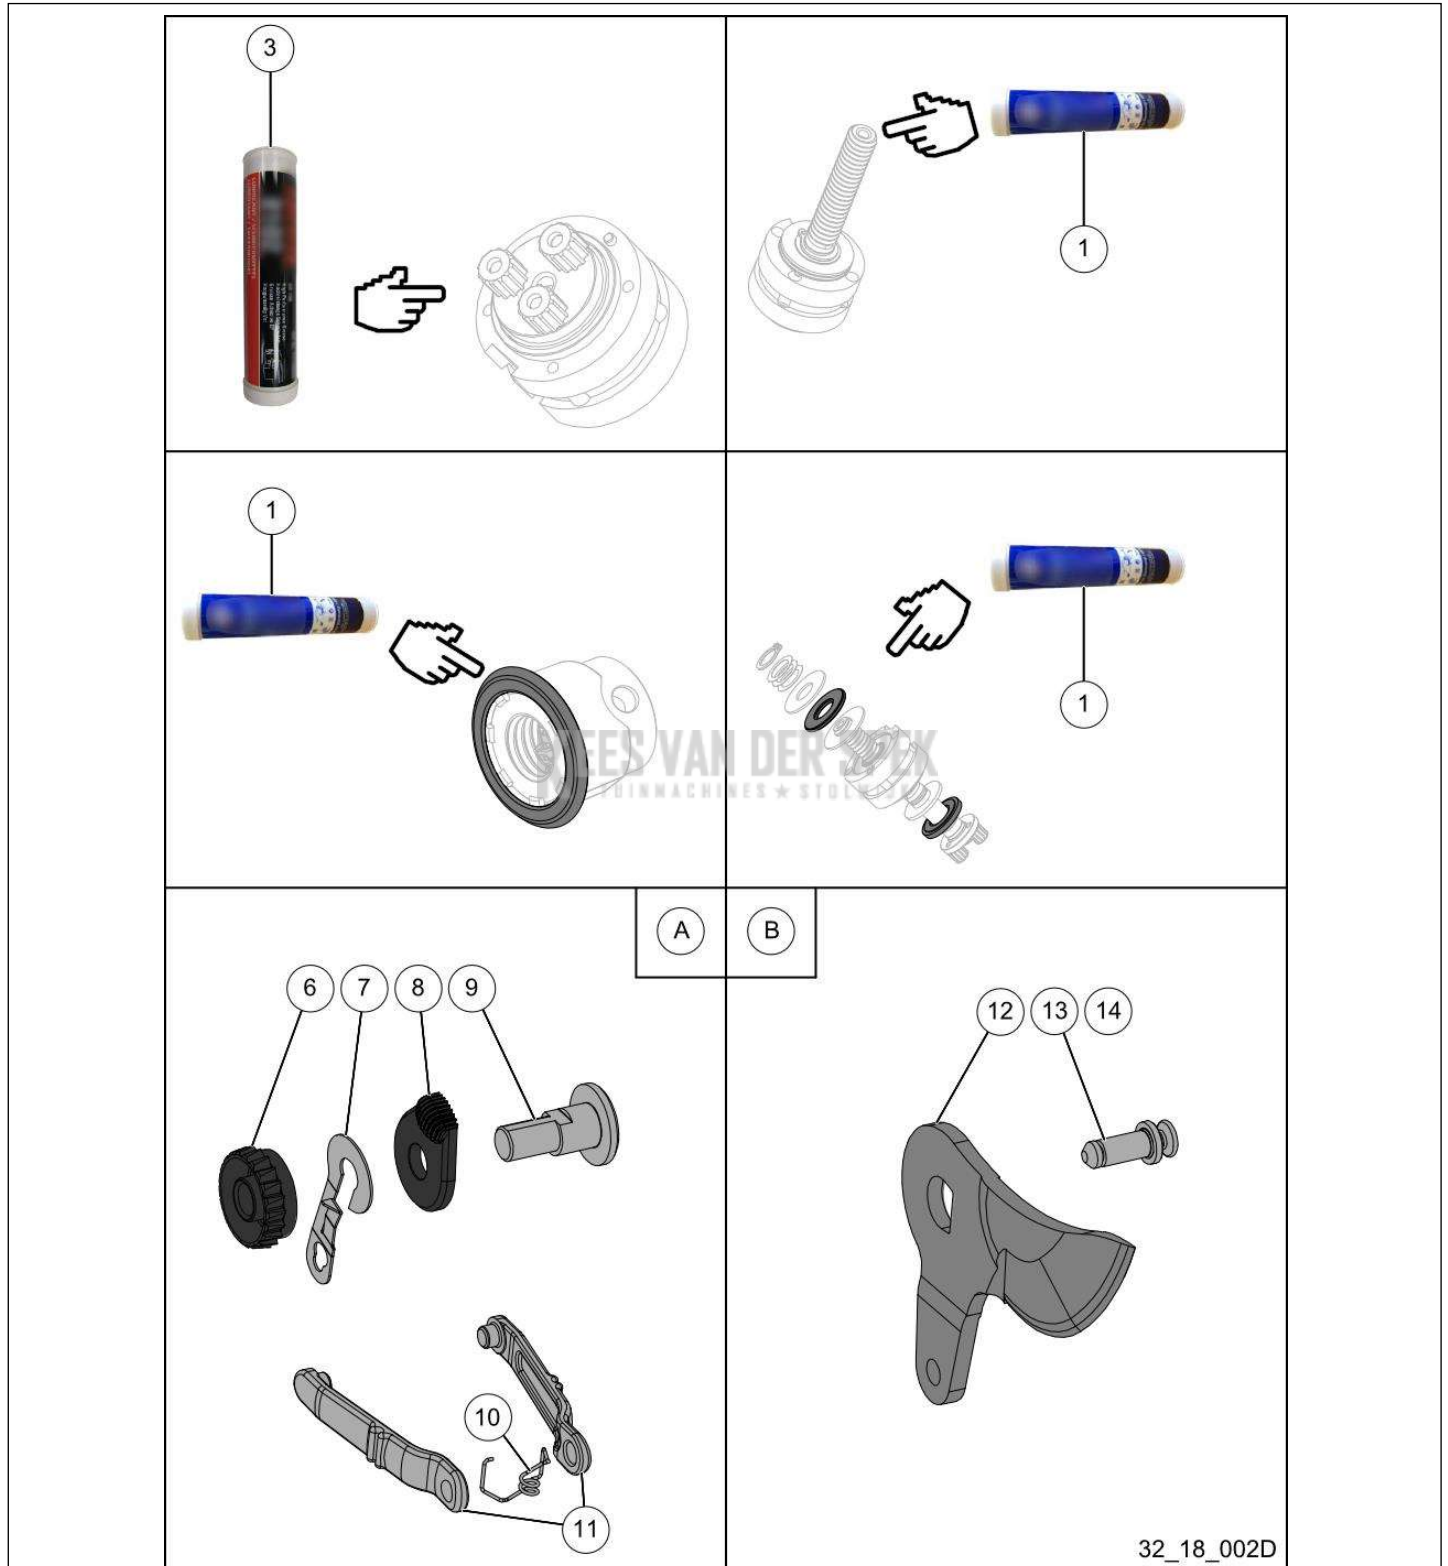

PELENC 57246 - PRUNION SOLO* / 57246 - PRUNION SOLO - 2021 /
MOTORREDUCTOR

Vervangonderdelen *Mechanisch*

32_15_027C

nr.	Artikelnumme	Beschrijving	Hoe	Opmerkingen
1	126060	KOELVIN + LAGER ACHT. PRUNION	1	
2	125911	ACHTERPLAAT MOTOR SNOEISCHAAR	1	
3	125976	DRUKVEER MOTOR PRUNION	1	
4	128097	ROTORSET PRUNION+COUR OND.	1	
5	126024	RING SLIJTAGE AANDRIJVING BUIS	1	
6	118338	STALEN SATTELIIETWIEL	3	
7	118345	KOGELSCHROEVEN + ASSEN PRUNION	1	
8	68648	DRUKRING AS 12*26	4	
9	68647	NAALDLAGER AXK 12*26	2	
10	126061	BUIS PRUNION + BESCHERMHULS MET	1	
11	76715	VERSTERKTE BORGVEER AS 12X1.5	1	1,50 mm
12	126579	BORGVEER VOOR AS 12	1	1,45 mm
13	126578	BORGVEER VOOR AS 12	1	1,40 mm
14	126577	BORGVEER VOOR AS 12	1	1,35 mm
15	126576	BORGVEER VOOR AS 12	1	1,30 mm
16	126575	BORGVEER VOOR AS 12	1	1,25 mm
17	126574	BORGVEER VOOR AS 12	1	1,20 mm
18	126573	BORGVEER VOOR AS 12	1	1,15 mm
19	126572	BORGVEER VOOR AS 12	1	1,10 mm
20	126571	BORGVEER VOOR AS 12	1	1,05 mm
21	127236	BORGVEREN VOOR AS 12	1	1,00 mm
22	125977	STATOR SPOEL + CIRCUIT PRUNION	1	
A	126051		1	

Vervangonderdelen *Mechanisch*

32_18_002D

nr.	Artikelnumme	Beschrijving	Hoe	Opmerkingen
1	140484	VET FUCHS HLT-2 NAVULLING 400 G	1	
3	149789	VET FUCHS ECO NAVULLING 400 G	1	
6	124812	'KLEMROL MANUELE AFST AS MES	1	
7	131629	BLOKKERINGSPLAAT WIEL PRUNION	1	
8	118362	RING VERIF SET VINION PRUNION	1	
9	118361	MESSENKIT PRUNION	1	
10	128278	SCHAKELVEER PRUNION	1	
11	117618	SCHAKEL PRUNION (PER PAAR)	1	
12	117616	AS SCHOUDER TDC MANUELE KLEM	1	KIT B*
13	124816	AS SCHOUDER TDC MANUELE KLEM	1	
14	140486	VET FUCHS ECO-402 NAVULLING 400 G	1	
A	122688	PRUNION ONDERHOUDSKIT	1	
B	122991	PRUNION MESSENSET	1	