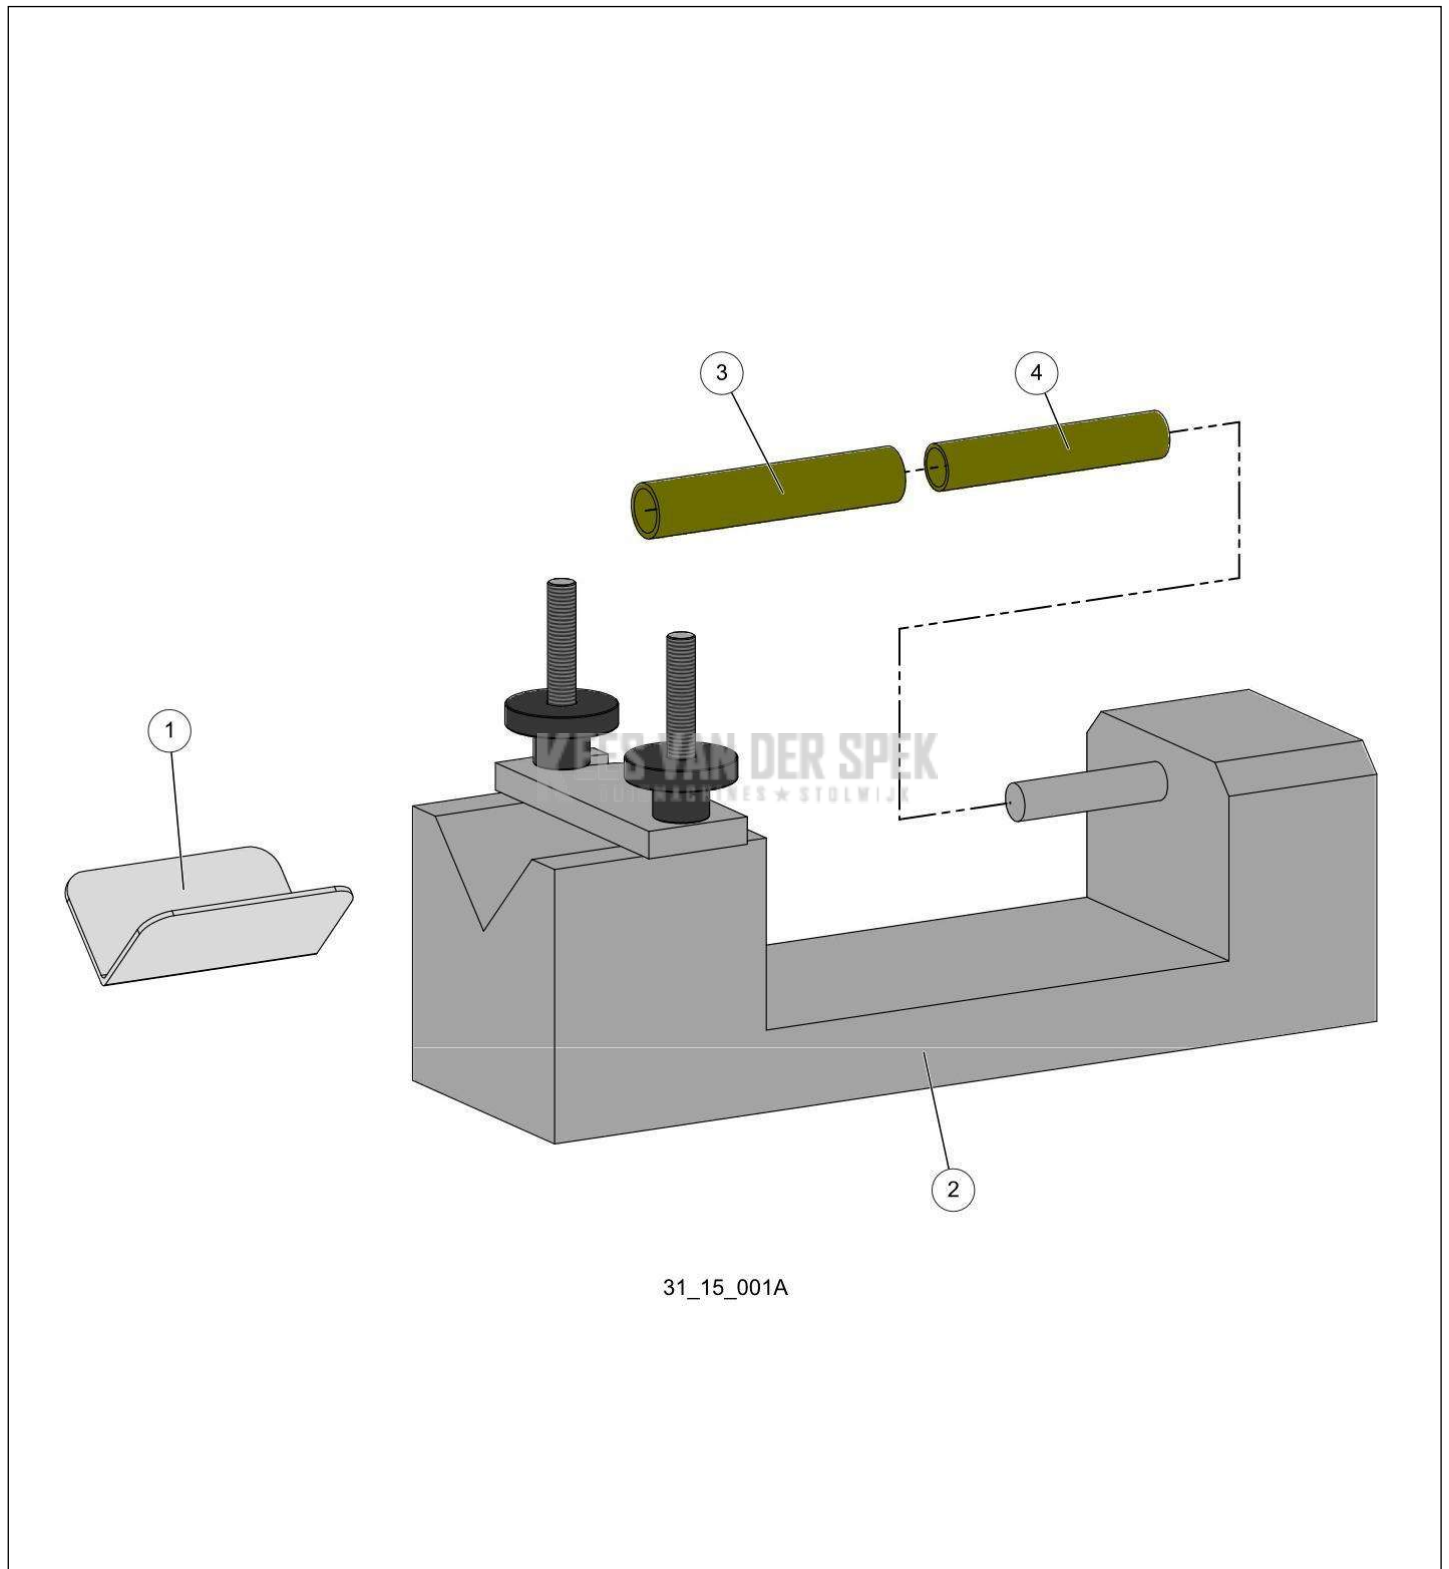

31_15_001A

PELENC 57246 - PRUNION SOLO* / 57246 - PRUNION SOLO - 2021 /
GEREEDSCHAP - DEMONTAGE KOGELOMLOOPSPINDEL -
VINION/PRUNION

nr.	Artikelnumme	Beschrijving	Hoe	Opmerkingen
2	02118		1	KIT B
3	120143		1	KIT A, B
4	02241	HULS VOOR KOGELMOEREN LIXION	1	KIT B
A	123752		1	
B	123753		1	
1	1		1	

KEES VAN DER SPEK
TUINMACHINES ★ STOLWIJK