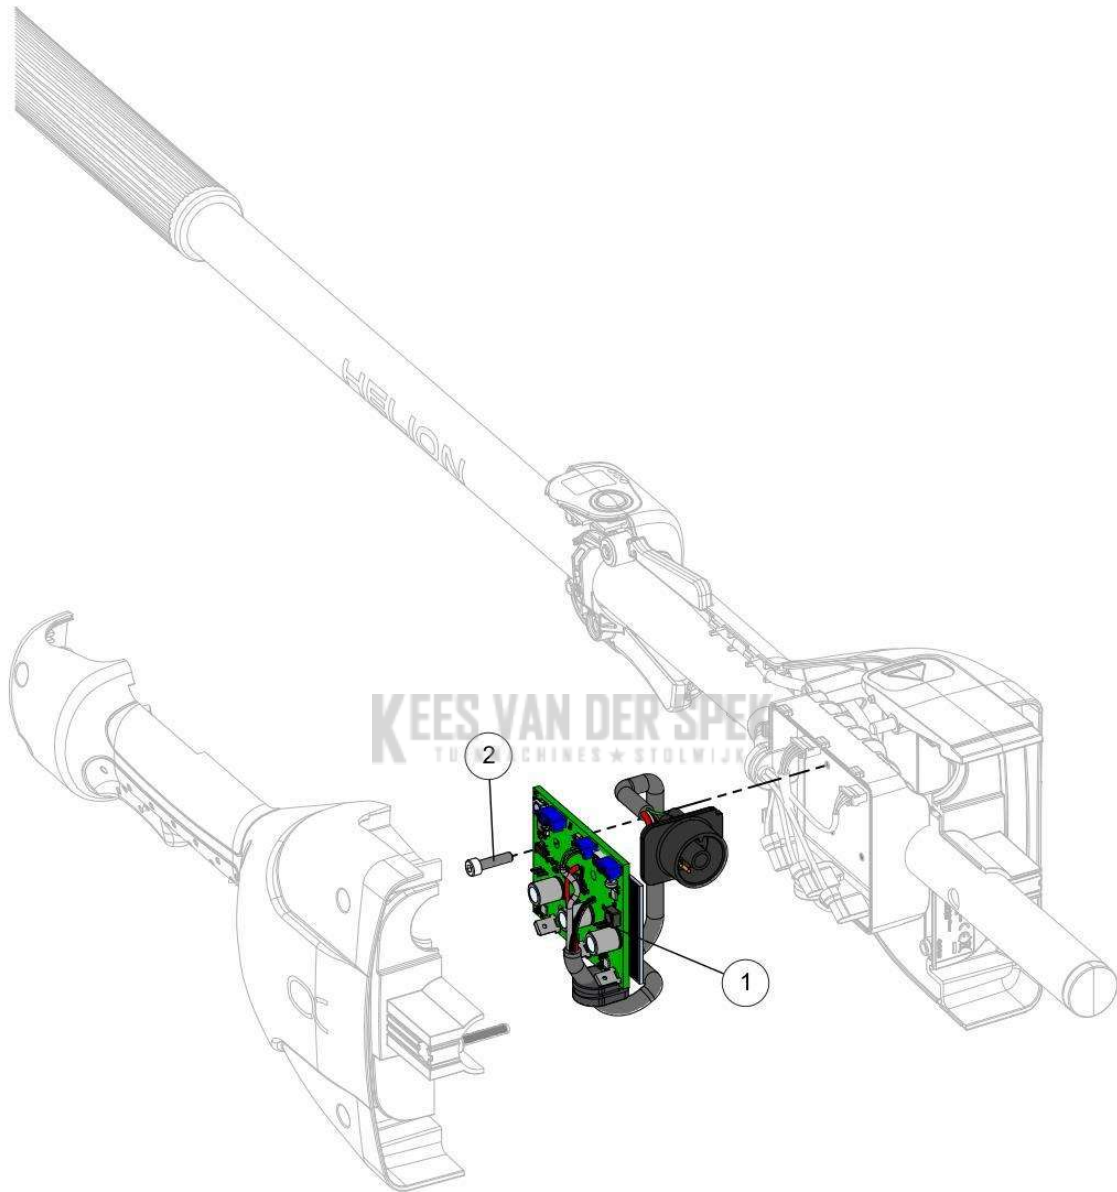

54_19_007A

nr.	Artikelnumme	Beschrijving	Hoe	Opmerkingen
1	143209	CONTROLEKAART MOT TH17	1	
2	09157		4	

KEES VAN DER SPEK
TUINMACHINES ★ STOLWIJK