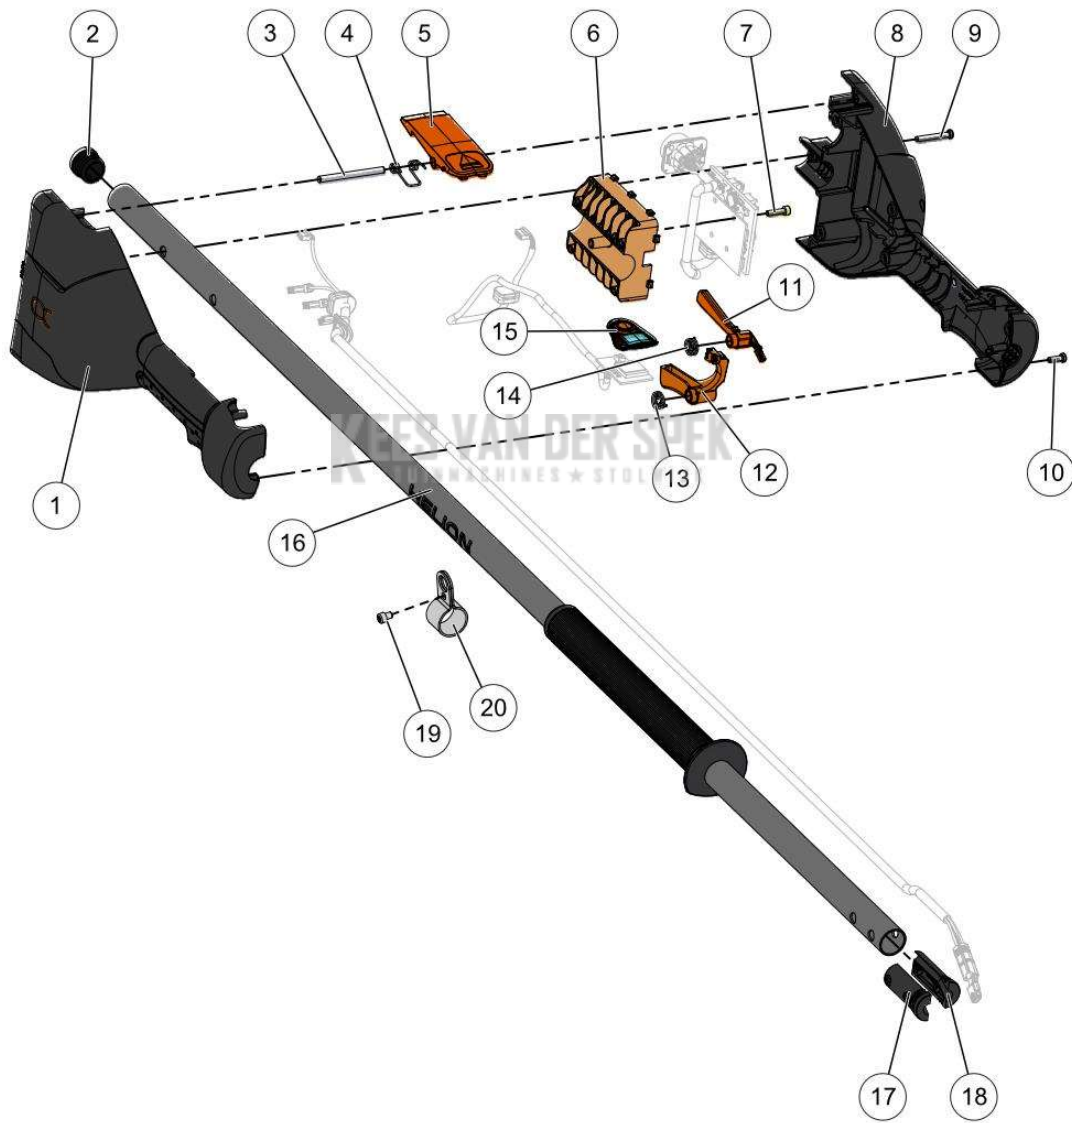

Website www.pellenc.com

54_19_002A

PELENC 57190 - HELION ALPHA / 57190 - HELION ALPHA - 2021 /

nr.	Artikelnumme	Beschrijving	Hoe	Opmerkingen
1	116740	SCHROEF CXC M5-12	11	
2	143959	HOGE HANDGREEP H2P	1	
3	143255	DEKSEL MOTORBEHUIZING H2P	1	
4	143941	KOPPELING GOUD 65*2	1	
5	106816	ELASTISCHE RING EXD	1	
6	143208	ROTOR UITGERUST HELION 2 POLE	1	
7	143207		1	KIT B*
8	143251		1	KIT B*
9	143239		1	KIT A, B*
10	143259		1	KIT A, B*
11	74839		2	KIT B*
12	143246	WIEL MAAIBALK H2P	1	
13	146375	DEKSEL MAAIBALK H2P VOORBER.	1	
14	71307	SMEERDOP	1	
15	143956	BEUGEL INDEXERING ROTATIE H2P	1	
A	152015	VEILIGHEIDSMAGNEET H2P	1	
B	143250	MOTORBEHUIZING H2P UITGERUST	1	

KEES VAN DER SPEK
TUINMACHINES ★ STOLWIJK

54_19_004B

nr.	Artikelnumme	Beschrijving	Hoe	Opmerkingen
1	143223	HALVE GREEP RECHTS ACHTERAAN	1	
2	133515	DOP BUIS EX. ALPHA	1	
3	134803		1	KIT B*
4	132556		1	KIT B*
5	143224		1	KIT B*
6	143227	KOELVIN KAART H2P + VERBINDING	1	
7	09157		4	
8	143222	HALVE GREEP LINKS ACHTERAAN H2P	1	
9	134801	SCHROEF DELTA PT WN5452 40-30 Z	1	
10	73848	SCHROEF DELTA PT WN5452 40X12	6	
11	132550	VEILIGHEIDSHENDEL EX. ALPHA	1	
12	132549	BEDIENINGSHENDEL EX. ALPHA	1	
13	132554	VEER HENDEL BED. EX. ALPHA	1	
14	132555	VEER HENDEL BEVEIL. EX. ALPHA	1	
15	132553	VENSTER HANDVAT + KNOP EX. ALPHA	1	
16	143229	ALUMINIUM BUIS H2P MET GRIP	1	
17	143249		1	KIT A*
18	143248		1	KIT A*
19	134802	SCHROEF CXC M5-6 Z (AANT. 10)	1	KIT C*
20	133814		1	KIT C*
21	133937	DRAAGRIEM EX. ALPHA	1	NR*
22	121633	SMEERMIDDEL / OPLOSMIDDEL BIO	1	NR*
23	115174	VETPATROON HELION 400G	1	NR*
24	68518	VETPOMP VOOR KETTINGGELEIDER	1	NR*
A	152016	KIT DOP BOVENAAN BUIS H2P	1	
B	143225	CLIP HANDGREEP ACHTERAAN H2P	1	
C	134822	DRAGER EX. ALPHA	1	