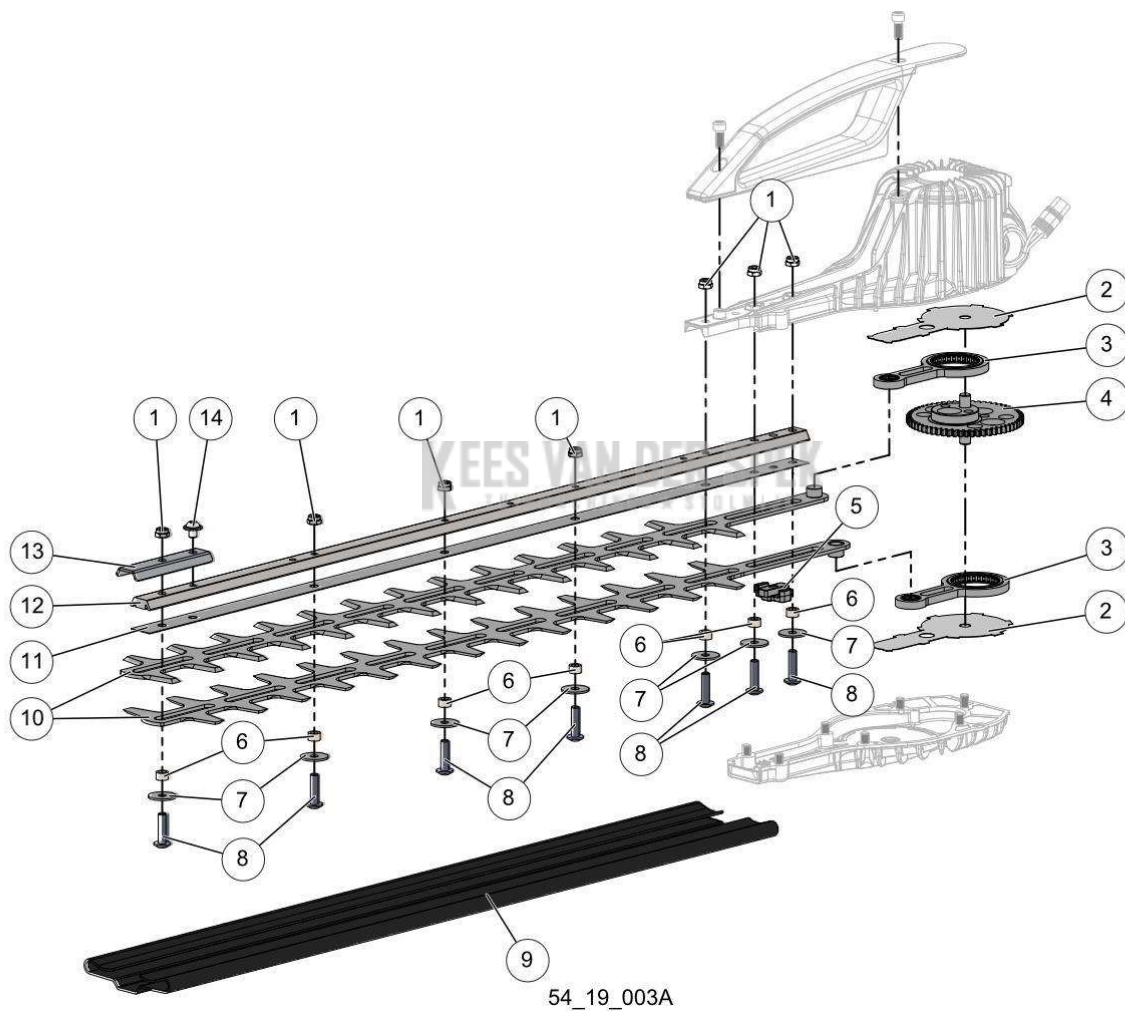

PELENC 57190 - HELION ALPHA / 57190 - HELION ALPHA - 2021 /

nr.	Artikelnumme	Beschrijving	Hoe	Opmerkingen
1	117529		7	KIT A*
2	71297	BESCHERMINGSPLAAT	2	
3	71296	UITGERUSTE DRIJFSTANG	2	
4	73691	EXCENTRIEK WIEL R4	1	
5	117525	VETKRABBER H/L	1	
6	117527	VERBINDINGSSTUK VAN MES	7	KIT A*
7	117528	SCHUIFRING H/L	7	KIT A*
8	71311	SCHROEF MAAIBALK M5X20	7	KIT A*
9	146376	BESCHERMHOES SCHAARBLAD H2P	1	
10	117533	MES 51 cm	2	
11	117541	WRIJVINGSSTRIP VOOR L51	1	
12	117538	ALU VERSTEVIJING VOOR MES 51 cm	1	
13	146494	MESBLADBESCHERMING ALPHA	1	
14	117530	SCHROEF CBX MET BASISBUIS M5-6	1	
A	120445	'SCHROEVENSET MAAIBALK TYPE "L"'	1	

KEES VAN DER SPEK
TUINMACHINES ★ STOLWIJK