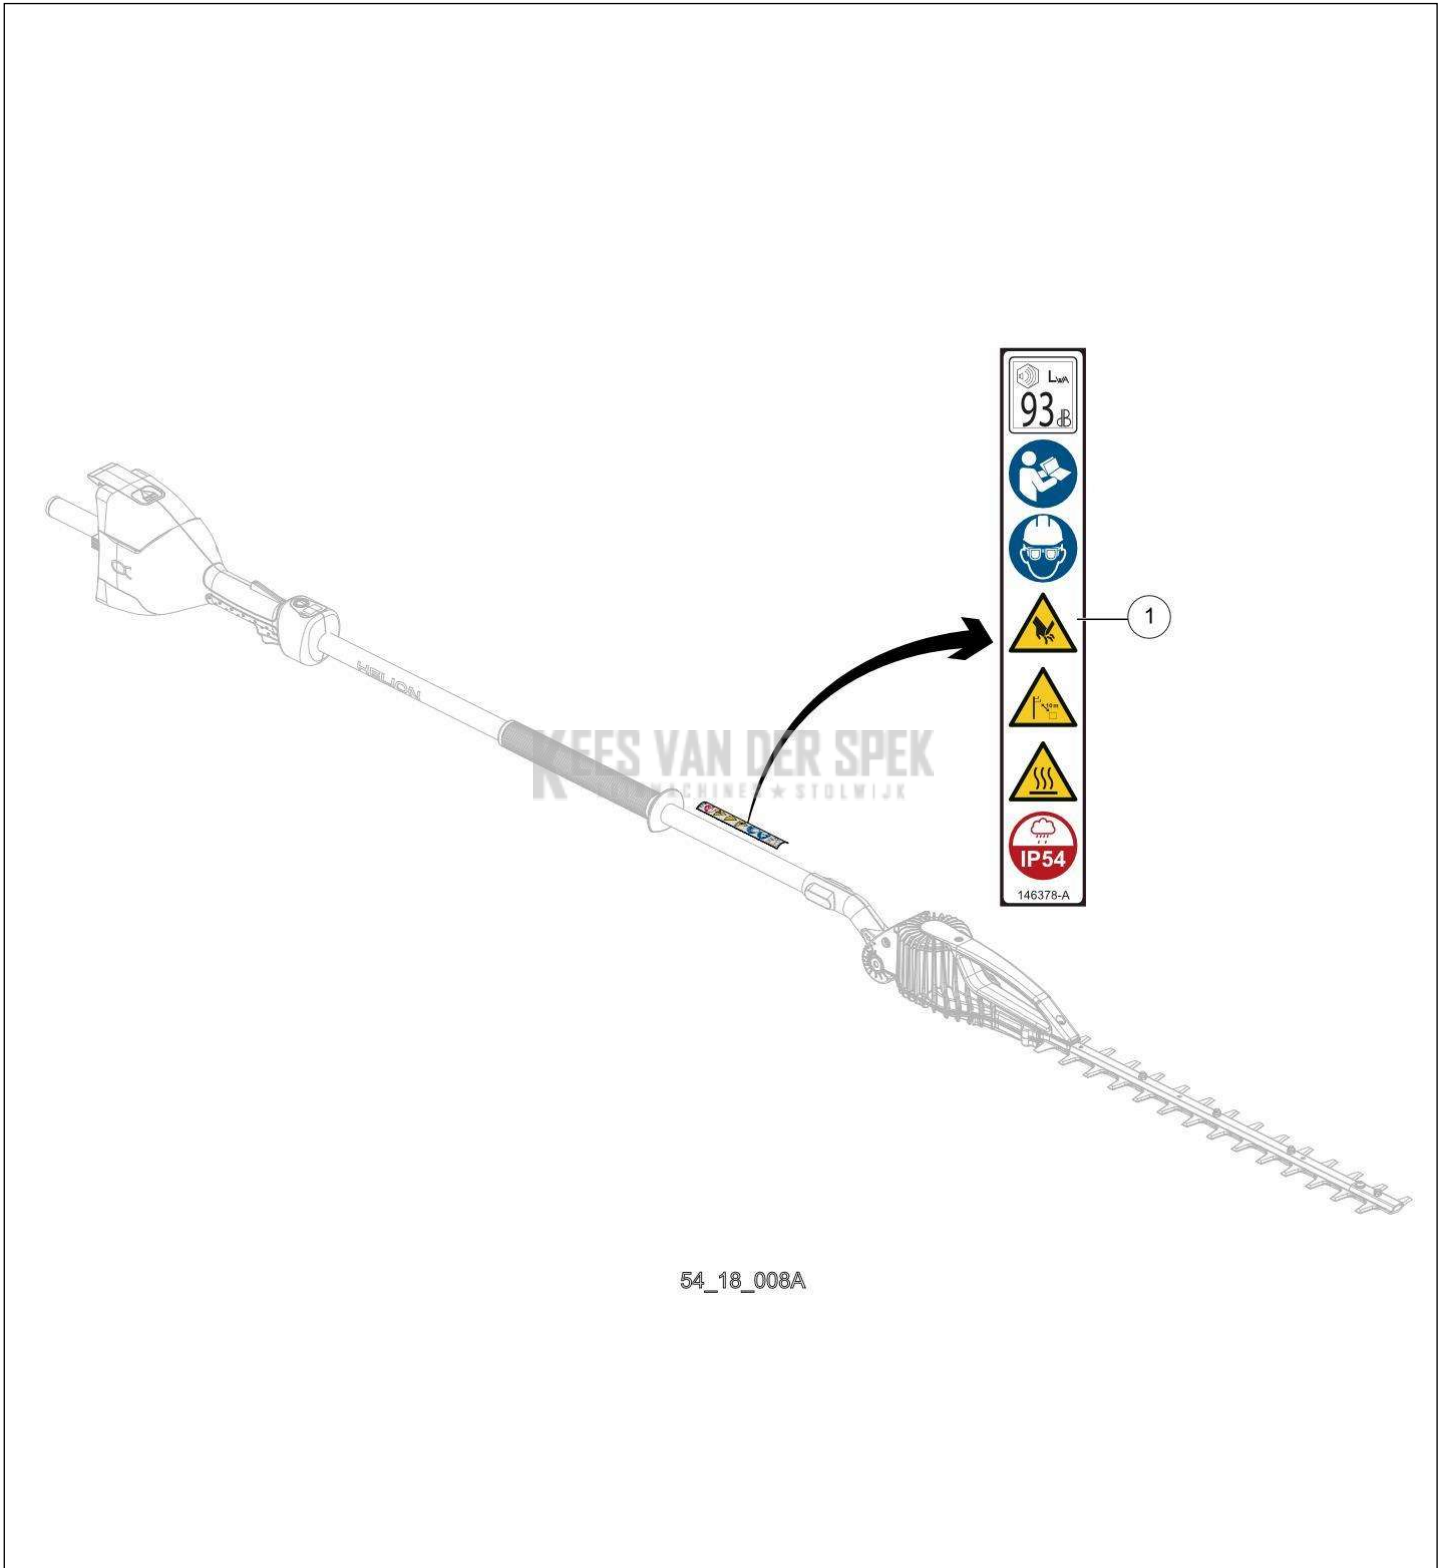

KEES VAN DER SPEK
TUINMACHINES ★ STOLWIJK

54_19_007A

nr.	Artikelnumme	Beschrijving	Hoe	Opmerkingen
1	143209	CONTROLEKAART MOT TH17	1	
2	09157		4	

KEES VAN DER SPEK
TUINMACHINES ★ STOLWIJK

54_18_008A

nr.	Artikelnumme	Beschrijving	Hoe	Opmerkingen
1	146378	VEILIGHEIDSTICKER H2P	1	