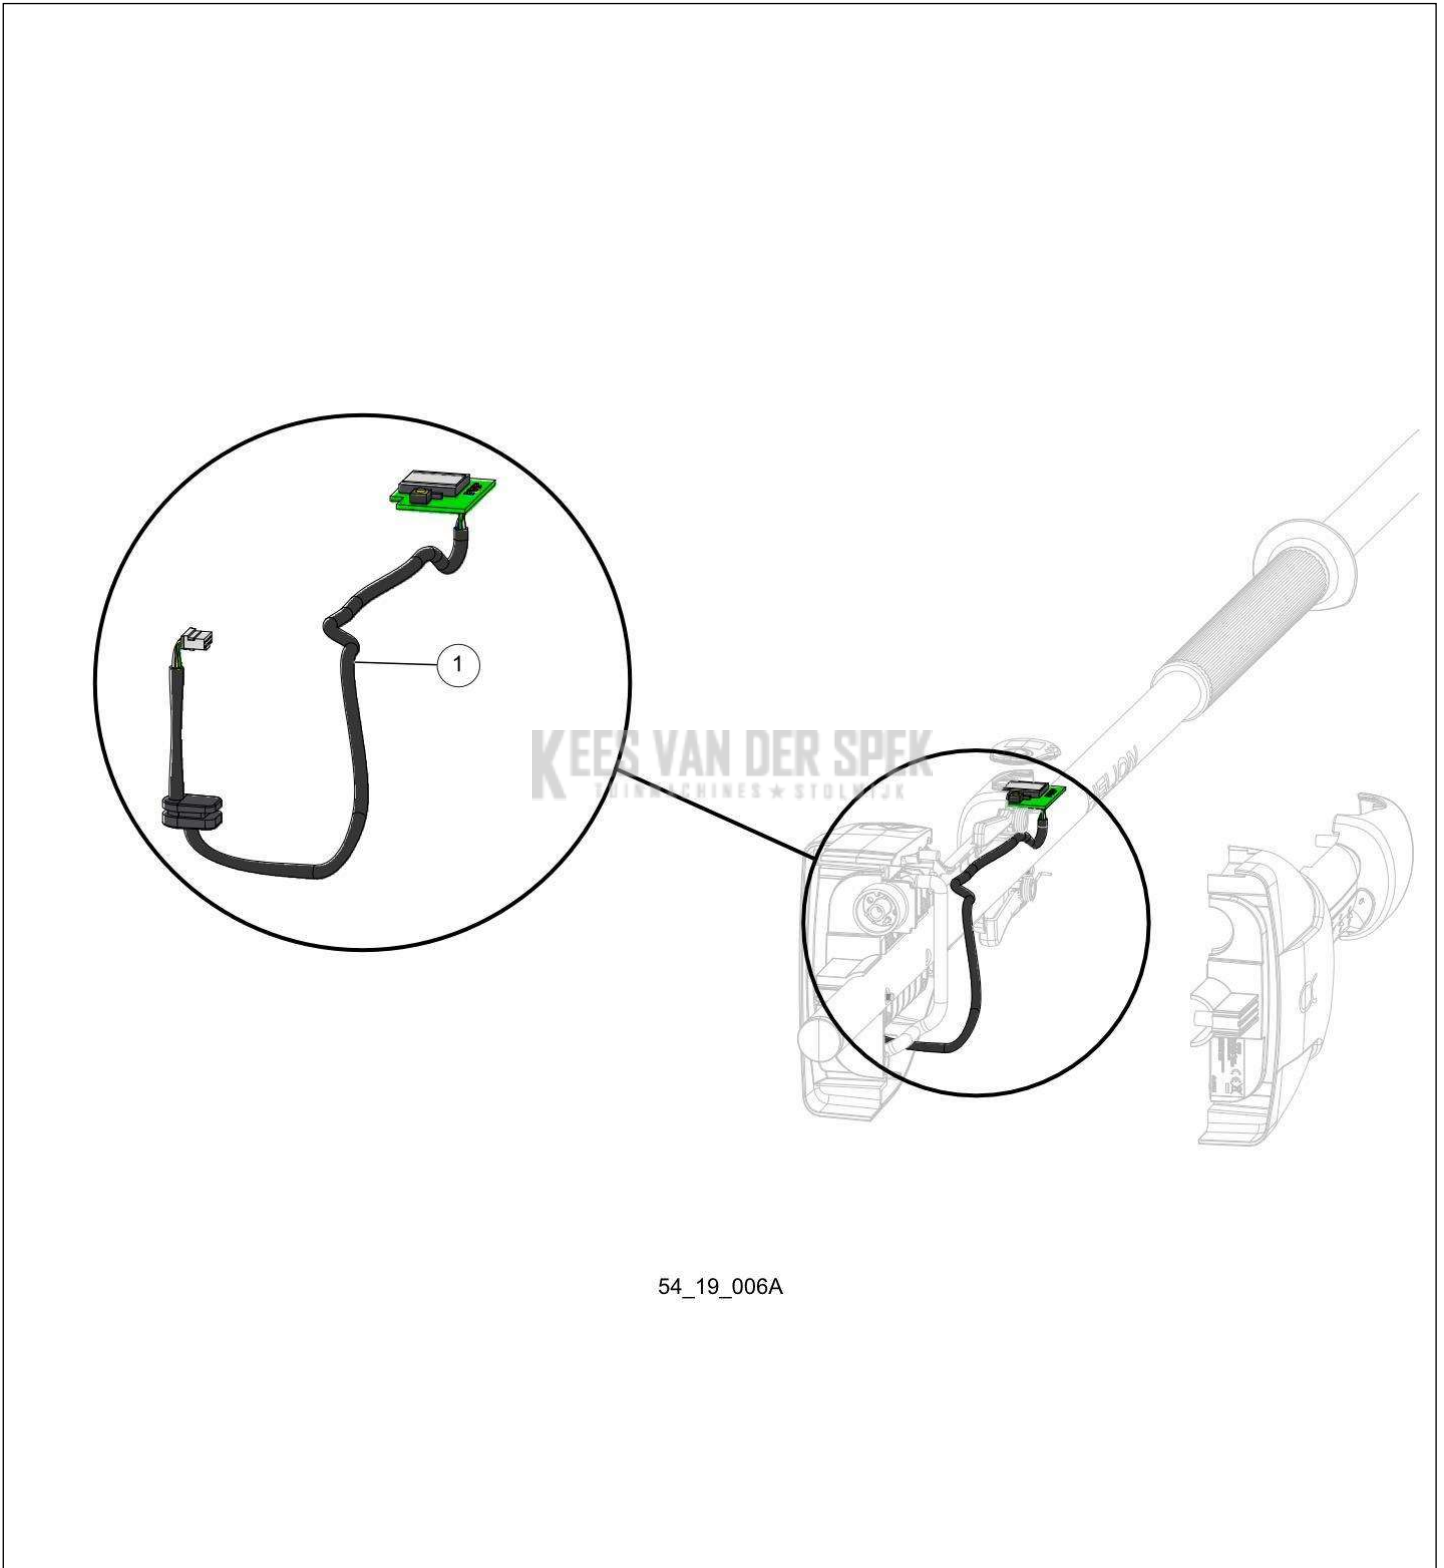

54_19_006A