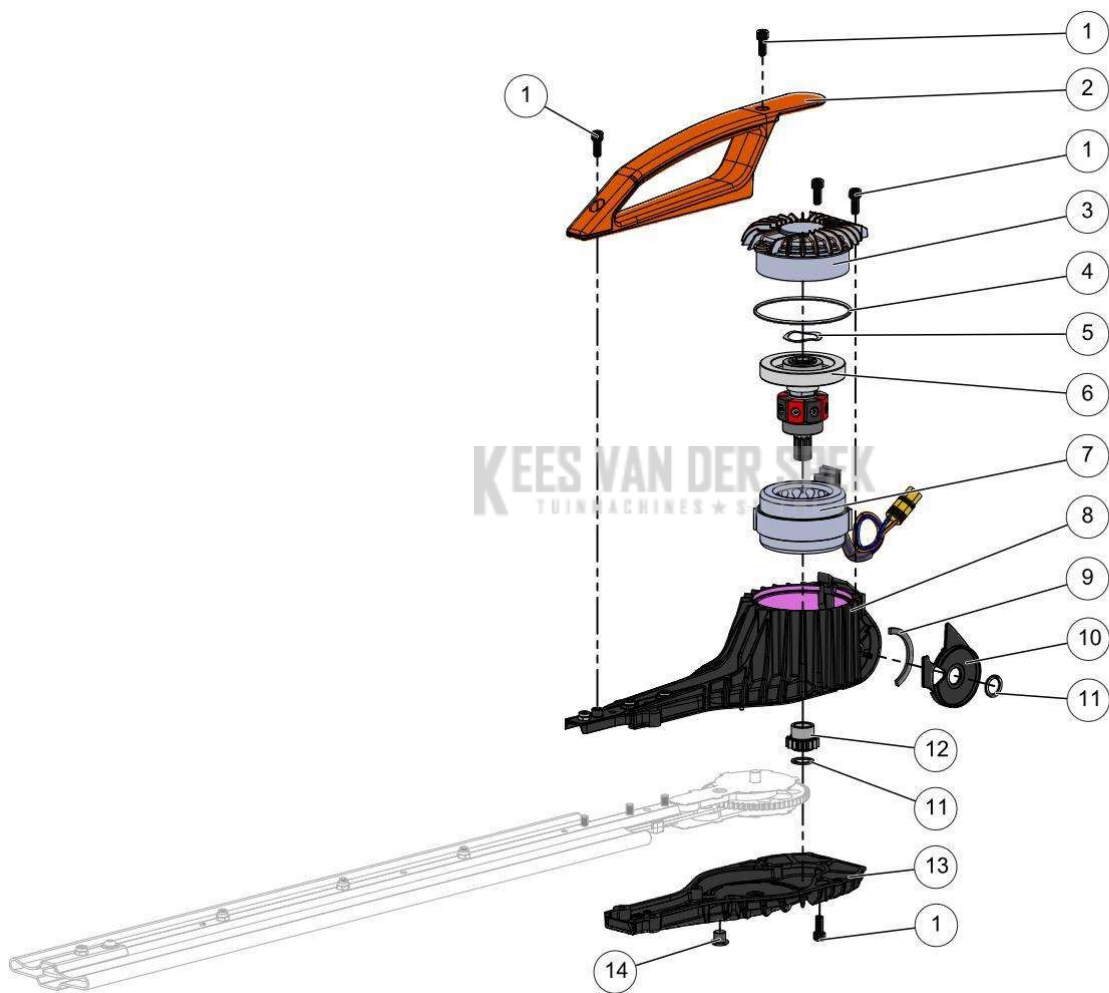

Website www.pellenc.com

54_19_002A

PELENC 57190 - HELION ALPHA / 57190 - HELION ALPHA - 2021 /

nr.	Artikelnumme	Beschrijving	Hoe	Opmerkingen
1	116740	SCHROEF CXC M5-12	11	
2	143959	HOGE HANDGREEP H2P	1	
3	143255	DEKSEL MOTORBEHUIZING H2P	1	
4	143941	KOPPELING GOUD 65*2	1	
5	106816	ELASTISCHE RING EXD	1	
6	143208	ROTOR UITGERUST HELION 2 POLE	1	
7	143207		1	KIT B*
8	143251		1	KIT B*
9	143239		1	KIT A, B*
10	143259		1	KIT A, B*
11	74839		2	KIT B*
12	143246	WIEL MAAIBALK H2P	1	
13	146375	DEKSEL MAAIBALK H2P VOORBER.	1	
14	71307	SMEERDOP	1	
15	143956	BEUGEL INDEXERING ROTATIE H2P	1	
A	152015	VEILIGHEIDSMAGNEET H2P	1	
B	143250	MOTORBEHUIZING H2P UITGERUST	1	

KEES VAN DER SPEK
TUINMACHINES ★ STOLWIJK

54_19_004B

nr.	Artikelnumme	Beschrijving	Hoe	Opmerkingen
1	143223	HALVE GREEP RECHTS ACHTERAAN	1	
2	133515	DOP BUIS EX. ALPHA	1	
3	134803		1	KIT B*
4	132556		1	KIT B*
5	143224		1	KIT B*
6	143227	KOELVIN KAART H2P + VERBINDING	1	
7	09157		4	
8	143222	HALVE GREEP LINKS ACHTERAAN H2P	1	
9	134801	SCHROEF DELTA PT WN5452 40-30 Z	1	
10	73848	SCHROEF DELTA PT WN5452 40X12	6	
11	132550	VEILIGHEIDSHENDEL EX. ALPHA	1	
12	132549	BEDIENINGSHENDEL EX. ALPHA	1	
13	132554	VEER HENDEL BED. EX. ALPHA	1	
14	132555	VEER HENDEL BEVEIL. EX. ALPHA	1	
15	132553	VENSTER HANDVAT + KNOP EX. ALPHA	1	
16	143229	ALUMINIUM BUIS H2P MET GRIP	1	
17	143249		1	KIT A*
18	143248		1	KIT A*
19	134802	SCHROEF CXC M5-6 Z (AANT. 10)	1	KIT C*
20	133814		1	KIT C*
21	133937	DRAAGRIEM EX. ALPHA	1	NR*
22	121633	SMEERMIDDEL / OPLOSMIDDEL BIO	1	NR*
23	115174	VETPATROON HELION 400G	1	NR*
24	68518	VETPOMP VOOR KETTINGGELEIDER	1	NR*
A	152016	KIT DOP BOVENAAN BUIS H2P	1	
B	143225	CLIP HANDGREEP ACHTERAAN H2P	1	
C	134822	DRAGER EX. ALPHA	1	