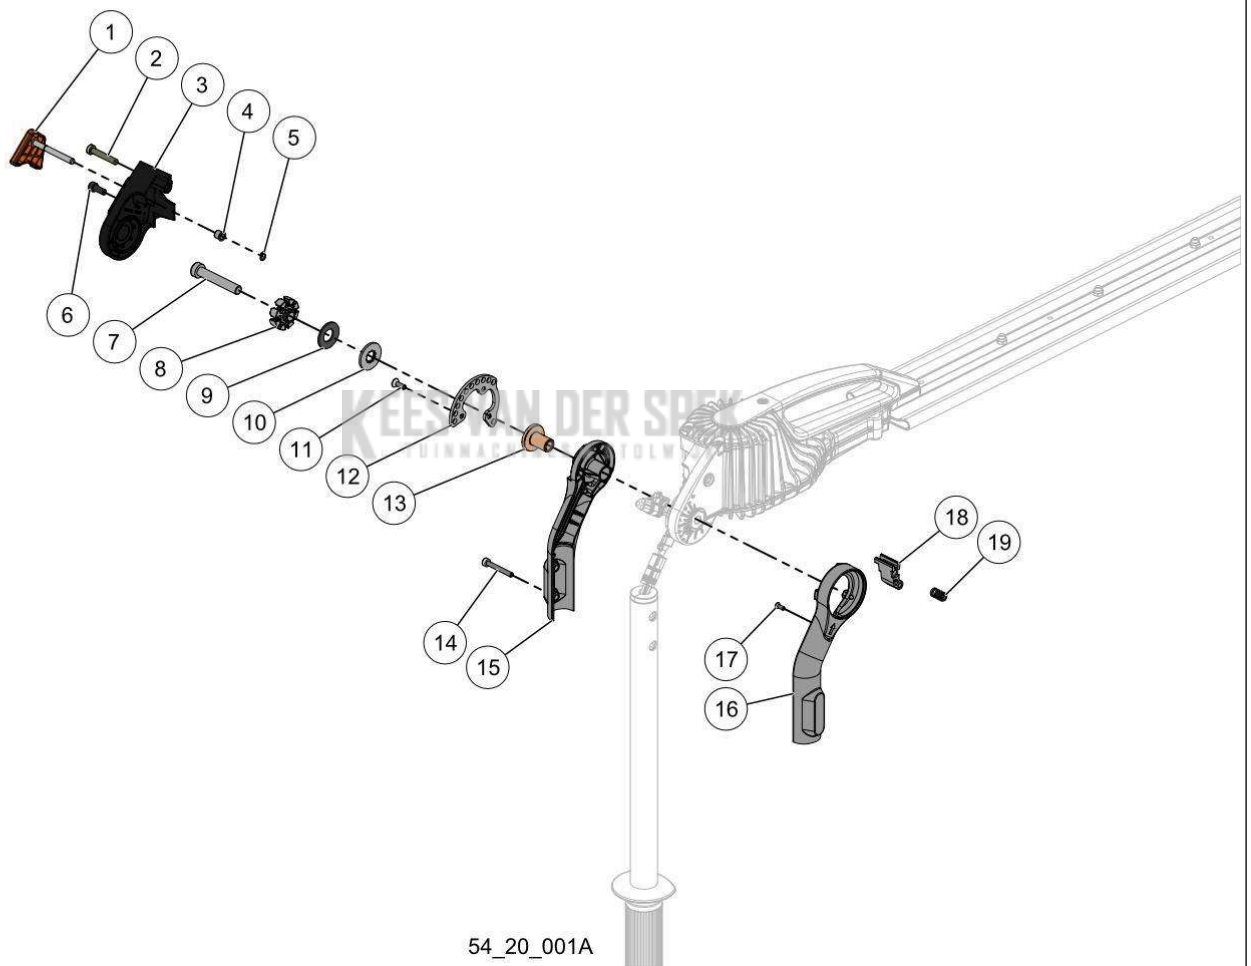

Vervangonderdelen *Mechanisch*

nr.	Artikelnumme	Beschrijving	Hoe	Opmerkingen
1	143950	ONTGREDELINGSKNOP ROTATIE H2P	1	
2	71314	SCHROEF CXC 5-30 Z LAGE KOP	1	
3	143254		1	KIT A*
4	143943		2	KIT A*
5	112910	BORGVEREN VOOR AS 5	1	
6	116740	SCHROEF CXC M5-12	12	
7	145750	DRAAIAS H2P	1	
8	143954	SCHUIVENDE INZET ROTATIE H2P	1	
9	47069		1	
10	143955	FRICTIERING ROTATIE H2P	1	
11	146493	SCHR.FXC M4-12	3	
12	143956	BEUGEL INDEXERING ROTATIE H2P	1	
13	143948		1	KIT B*
14	146374	SCHROEF CXC M4-30 (AANT. 10)	2	
15	143945		1	KIT B*
16	143946	GEBOGEN VERBINDING RECHTS H2P	1	
17	154317	SCHROEF FXC M3-8	1	KIT B*
18	151620	ONTGREDELINGSKNOP ROTATIE H2P	1	
19	143953	DRUKVEER	1	
A	143942	VLEUGEL MOTORCARTER H2P	1	
B	154816	KIT GEBOGEN VERBINDING LINKS H2P	1