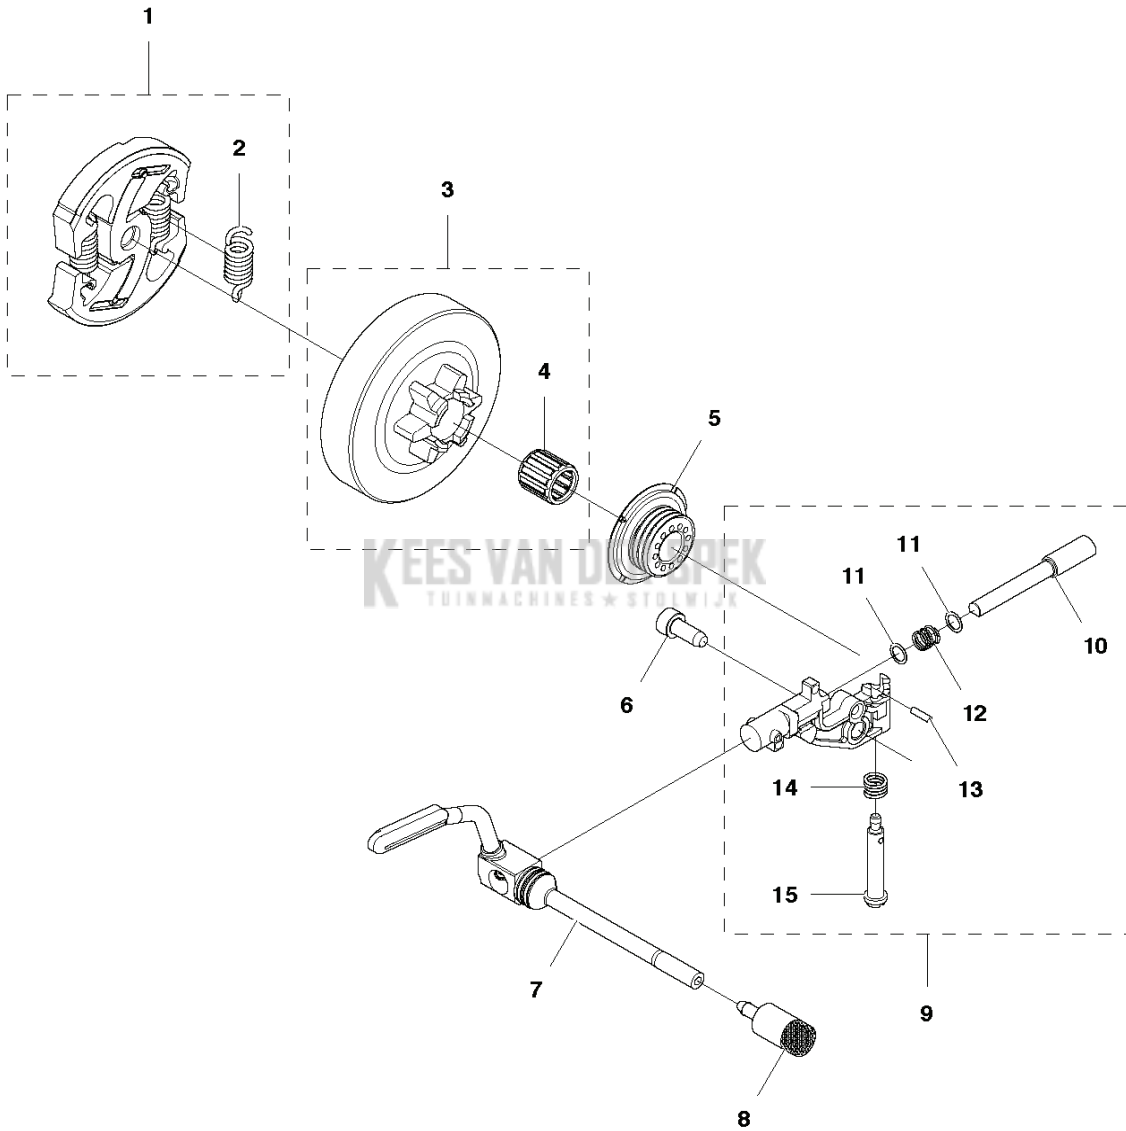

B T540 XP II
CLUTCH & OIL PUMP

CHAIN SAWS

PXM_REF	PXM_PARTNO	DESCRIPTION	PXM_REMARK	QTY
1	586864001	KOPPELING COMPL.		1
2	574718801	KOPPELINGSVEER		2 1
3	577389701	KOPPELINGSTROMMEL		1
4	503254601	NAALDLAGER		1 3
5	504786001	WORMWIEL		1
6	525764601	SCREW ITXSCT		1
7	504736001	OLIESLANG		1
8	503967501	OLIELOOD		1
9	544180103	OLIEPOMP COMPL.		1
10	537069102	POMPZUIGER		1 9
11	503230060	RING		2 9
12	503891601	VEER		1 9
13	721116430	KERFSTIFT		1 9
14	503891501	VEER		1 9
15	537027101	STELSCHROEF		1 9