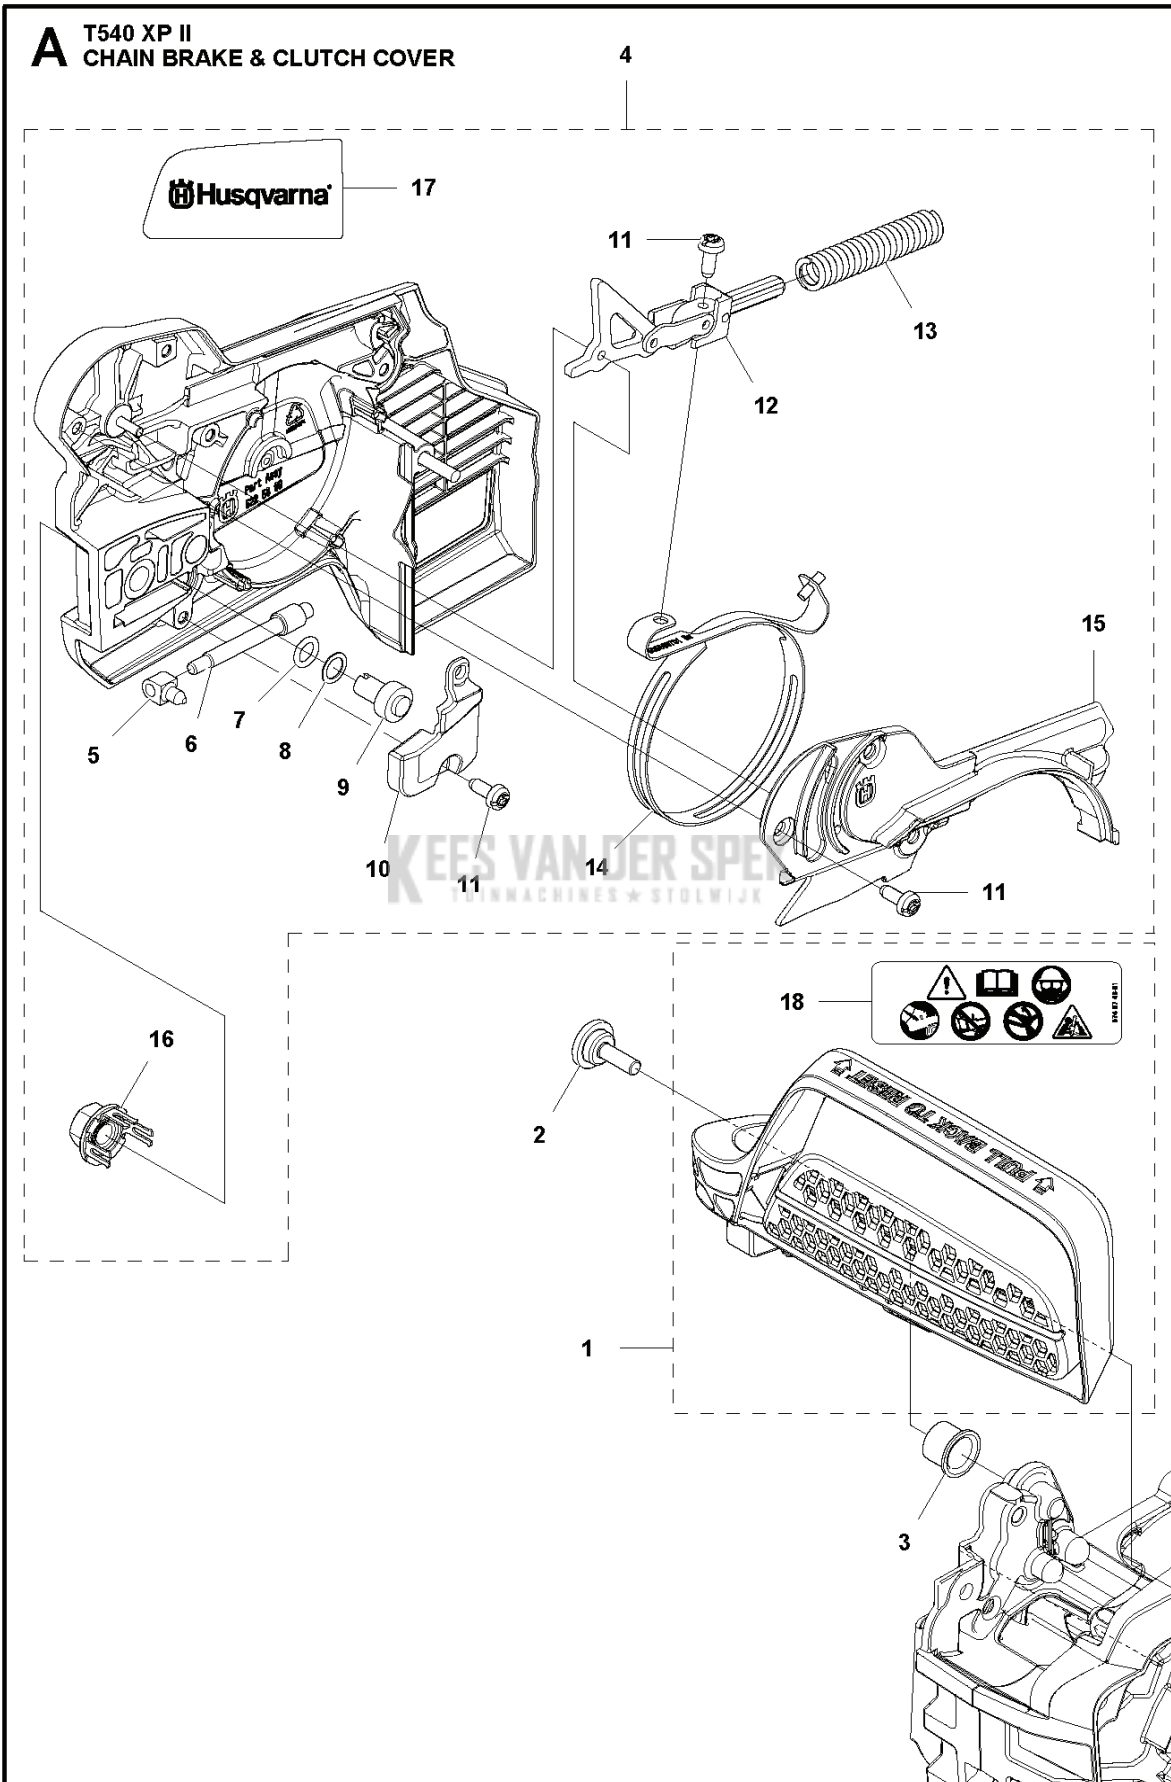

## CHAIN SAWS

---

PXM_REF	PXM_PARTNO	DESCRIPTION	PXM_REMARK	QTY
1	577829701	HANDBESCHERMER COMPL.		1
2	526834501	SCREW		1
3	537202801	BUSHING		1
4	505543103	KOPPELINGSKAP COMPL.		1
5	588850301	PEN		1 4
6	537397001	WORMSCHROEF		1 4
7	740480702	O-RING		1 4
8	503230063	RING		1 4
9	537079402	WORMWIEL		1 4
10	505214501	DEKSEL		1 4
11	526222001	SCREW CITXPANT		7 4
12	505199301	KNIEGEWRICHT COMPL.		1 4
13	529279301	REMVEEER		1 4
14	505566701	REMBAND COMPL.		1 4
15	505543302	DEKSEL		1 4
16	505197301	MOER		1 4
17	515996701	STICKER		1 4
18	586249001	PLAATJE		1 1