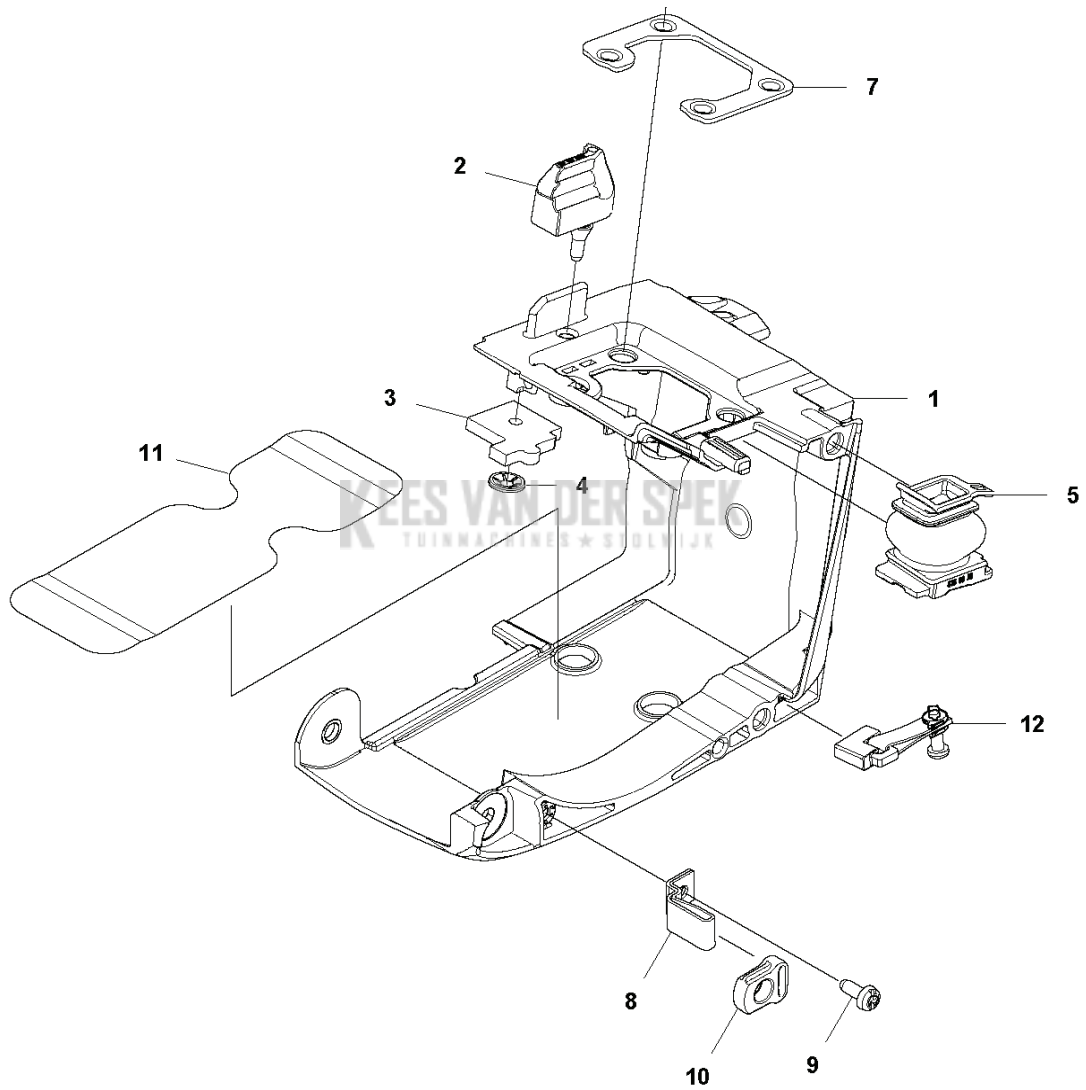

C T540 XP II
CYLINDER COVER

CHAIN SAWS

PXM_REF	PXM_PARTNO	DESCRIPTION	PXM_REMARK	QTY
1	516034603	CILINDERDEKSEL COMPL.		1
2	576884601	STEUN		1
3	575550201	AFDICHTING		1
4	735583000	RING		1
5	515997301	BALG		1
7	579173101	PLAAT		1
8	579733101	SPANBAND		1
9	526222001	SCREW CITXPANT		1
10	584952901	KEG		1
11	586691601	WARMTEDEFLECTOR		1
12	592616502	BEGRENZINGS LIMITER		1