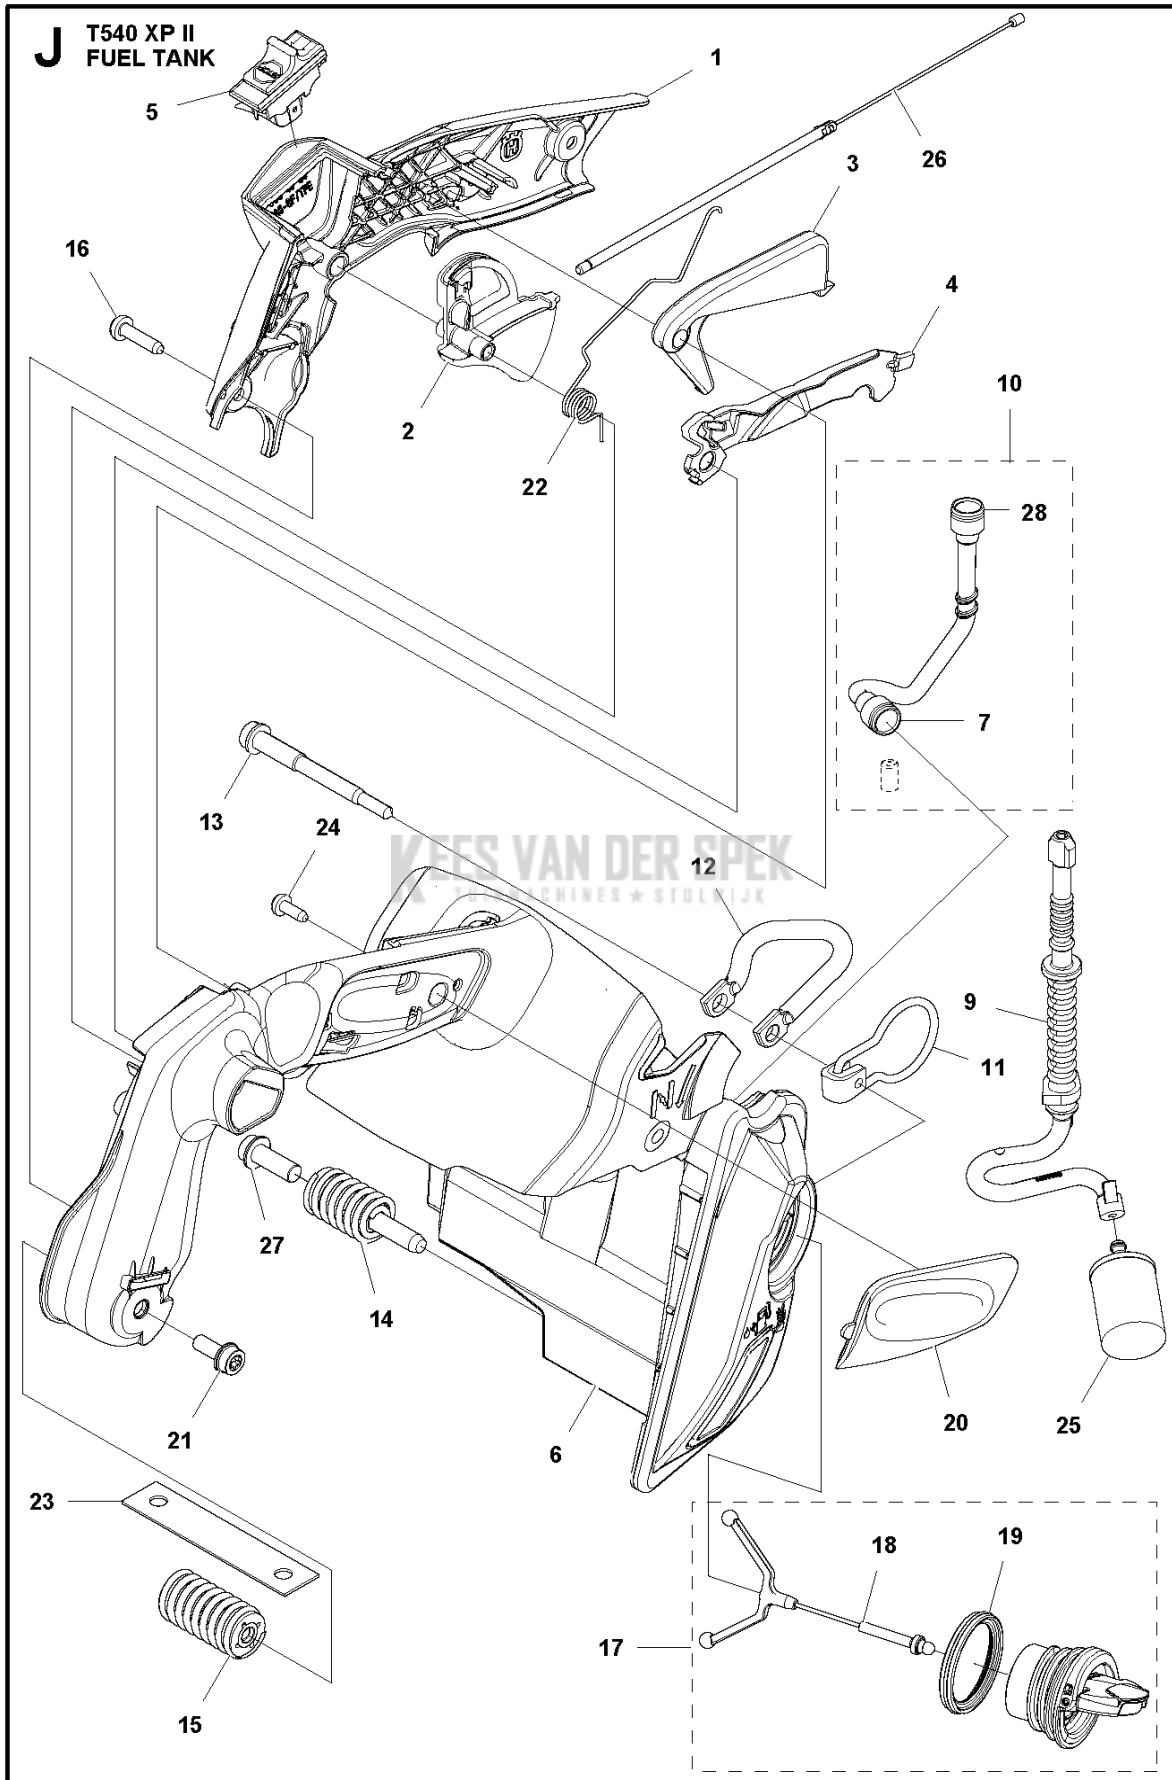

CHAIN SAWS

PXM_REF	PXM_PARTNO	DESCRIPTION	PXM_REMARK	QTY
1	506499801	DEKSEL	Medium	1
1	506499901	DEKSEL	Large	1
1	506519801	DEKSEL	X-Large	1
2	506495601	GASHEVEL		1
3	506495701	GASVERGREDELING		1
4	522620902	KABELBESCHERMING		1
5	522798201	STOPSCHAKELAAR		1
6	522590205	BRANDSTOFTANK		1
7	501152902	TANKONTLUCHTING COMPL.		1
9	523055202	BRANDSTOFSLANG		1
10	590042601	TANKONTLUCHTING COMPL.		1
11	580860002	LUS		1
12	576381301	LUS		1
13	522847901	SCHROEF ITXSCFM		1
14	588692201	AV ELEMENT		1
15	510058401	AV ELEMENT		1
16	526222002	SCREW CITXPANT		4
17	577878603	TANKDEKSEL COMPL.		1
18	503578901	HOLDER		1
19	589241301	PAKKING		1
20	506499701	HANDGREEPINZETSTUK		1
21	525755105	SCHROEF ITXSCFM		1
22	506498901	VEER		1
23	576949601	SPANBAND		1
24	525887402	SCREW CITXPANT		1
25	503443201	BRANDSTOFFILTER		1
26	506495801	GASKABEL COMPL.		1
27	522751901	SCHROEF ITXSCFM		1
28	589860701	BENZINEFILTER COMPL.		1