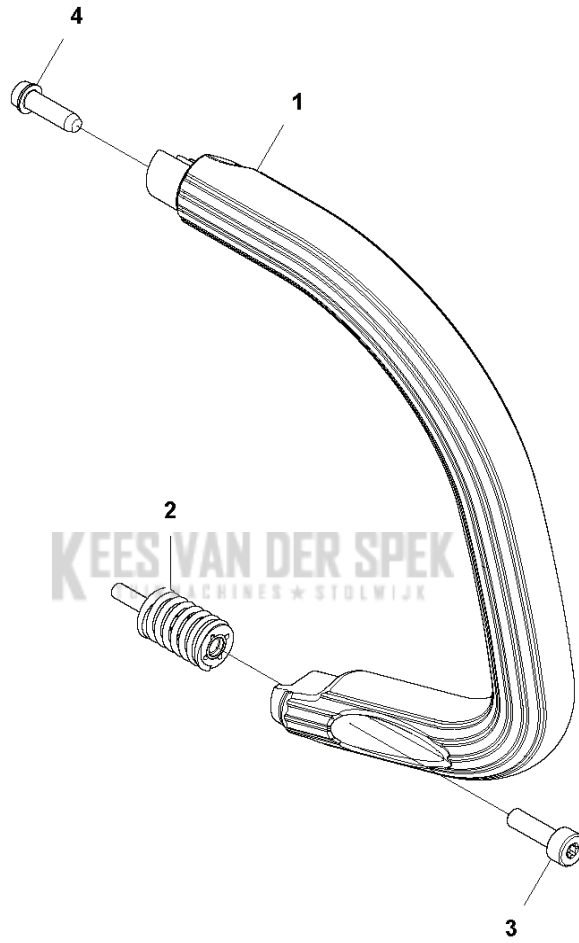

K T540 XP II
HANDLE

CHAIN SAWS

PXM_REF	PXM_PARTNO	DESCRIPTION	PXM_REMARK	QTY
1	506495203	VOORSTE BEUGEL		1
2	510363401	AV ELEMENT		1
3	525762501	SCHROEF ITXSCM		1
4	525798102	SCREW ITXSCFT		1

KEES VAN DER SPEK
TUINMACHINES ★ STOLWIJK