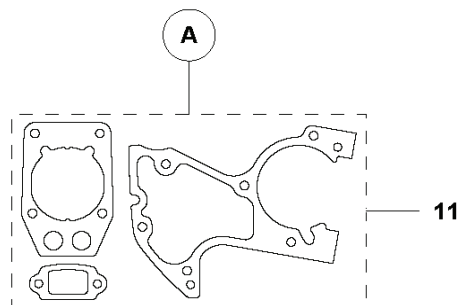

D T540 XP II
CYLINDER & PISTON

CHAIN SAWS

PXM_REF	PXM_PARTNO	DESCRIPTION	PXM_REMARK	QTY
1	576676202	CILINDER COMPL.		1
2	586446202	ZUIGER COMPL.		1 1
3	737441000	BORGRING		2 1,2
4	577960501	ZUIGERVEER		1 1,2
5	503255501	NAALDLAGER		1 1
6	505457001	PAKKING		1 11
7	505408301	PAKKING		1 11
9	576355902	STEUN		1 1
8	577401202	SCHROEF ITXSCM		4
10	574519601	BOUGIE		1
11	576666101	PAKKINGSET	A=Set of gaskets	1