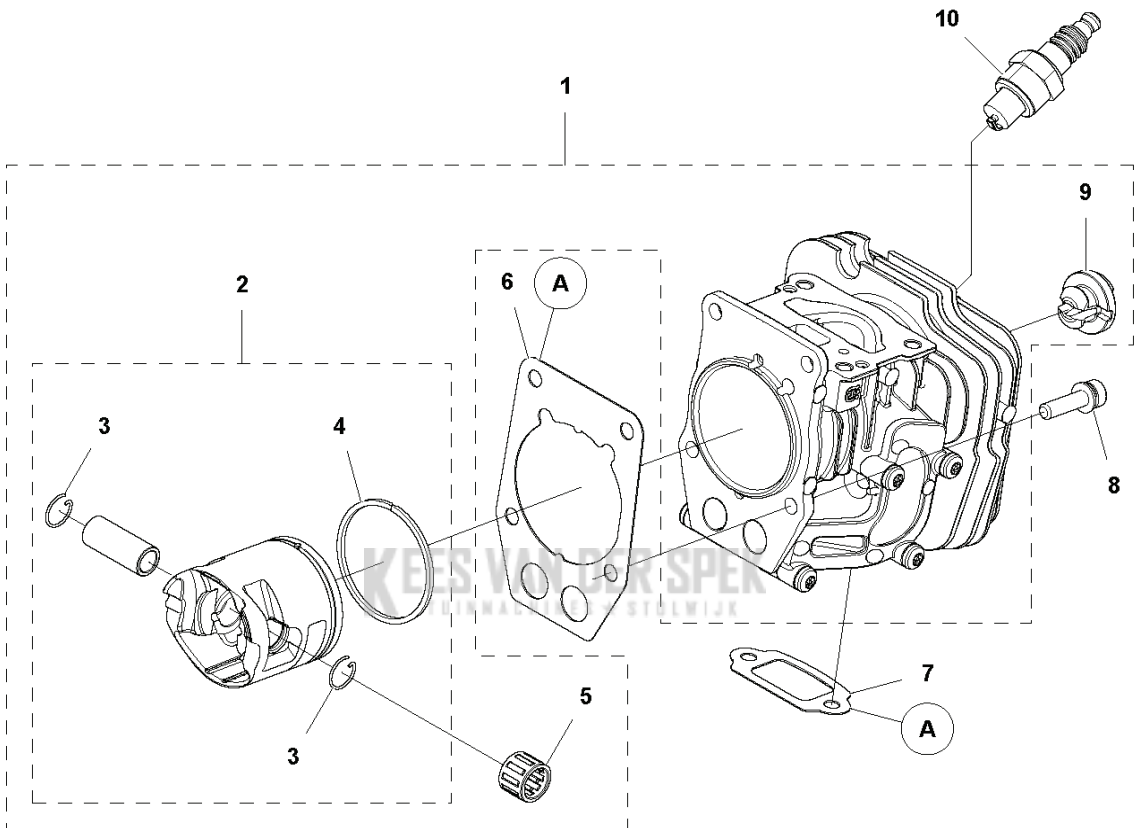

D T540 XP II
CYLINDER & PISTON

CHAIN SAWS

PXM_REF	PXM_PARTNO	DESCRIPTION	PXM_REMARK	QTY
1	576676202	CILINDER COMPL.		1
2	586446202	ZUIGER COMPL.		1 1
3	737441000	BORGRING		2 1,2
4	577960501	ZUIGERVEER		1 1,2
5	503255501	NAALDLAGER		1 1
6	505457001	PAKKING		1 11
7	505408301	PAKKING		1 11
9	576355902	STEUN		1 1
8	577401202	SCHROEF ITXSCM		4
10	574519601	BOUGIE		1
11	576666101	PAKKINGSET	A=Set of gaskets	1