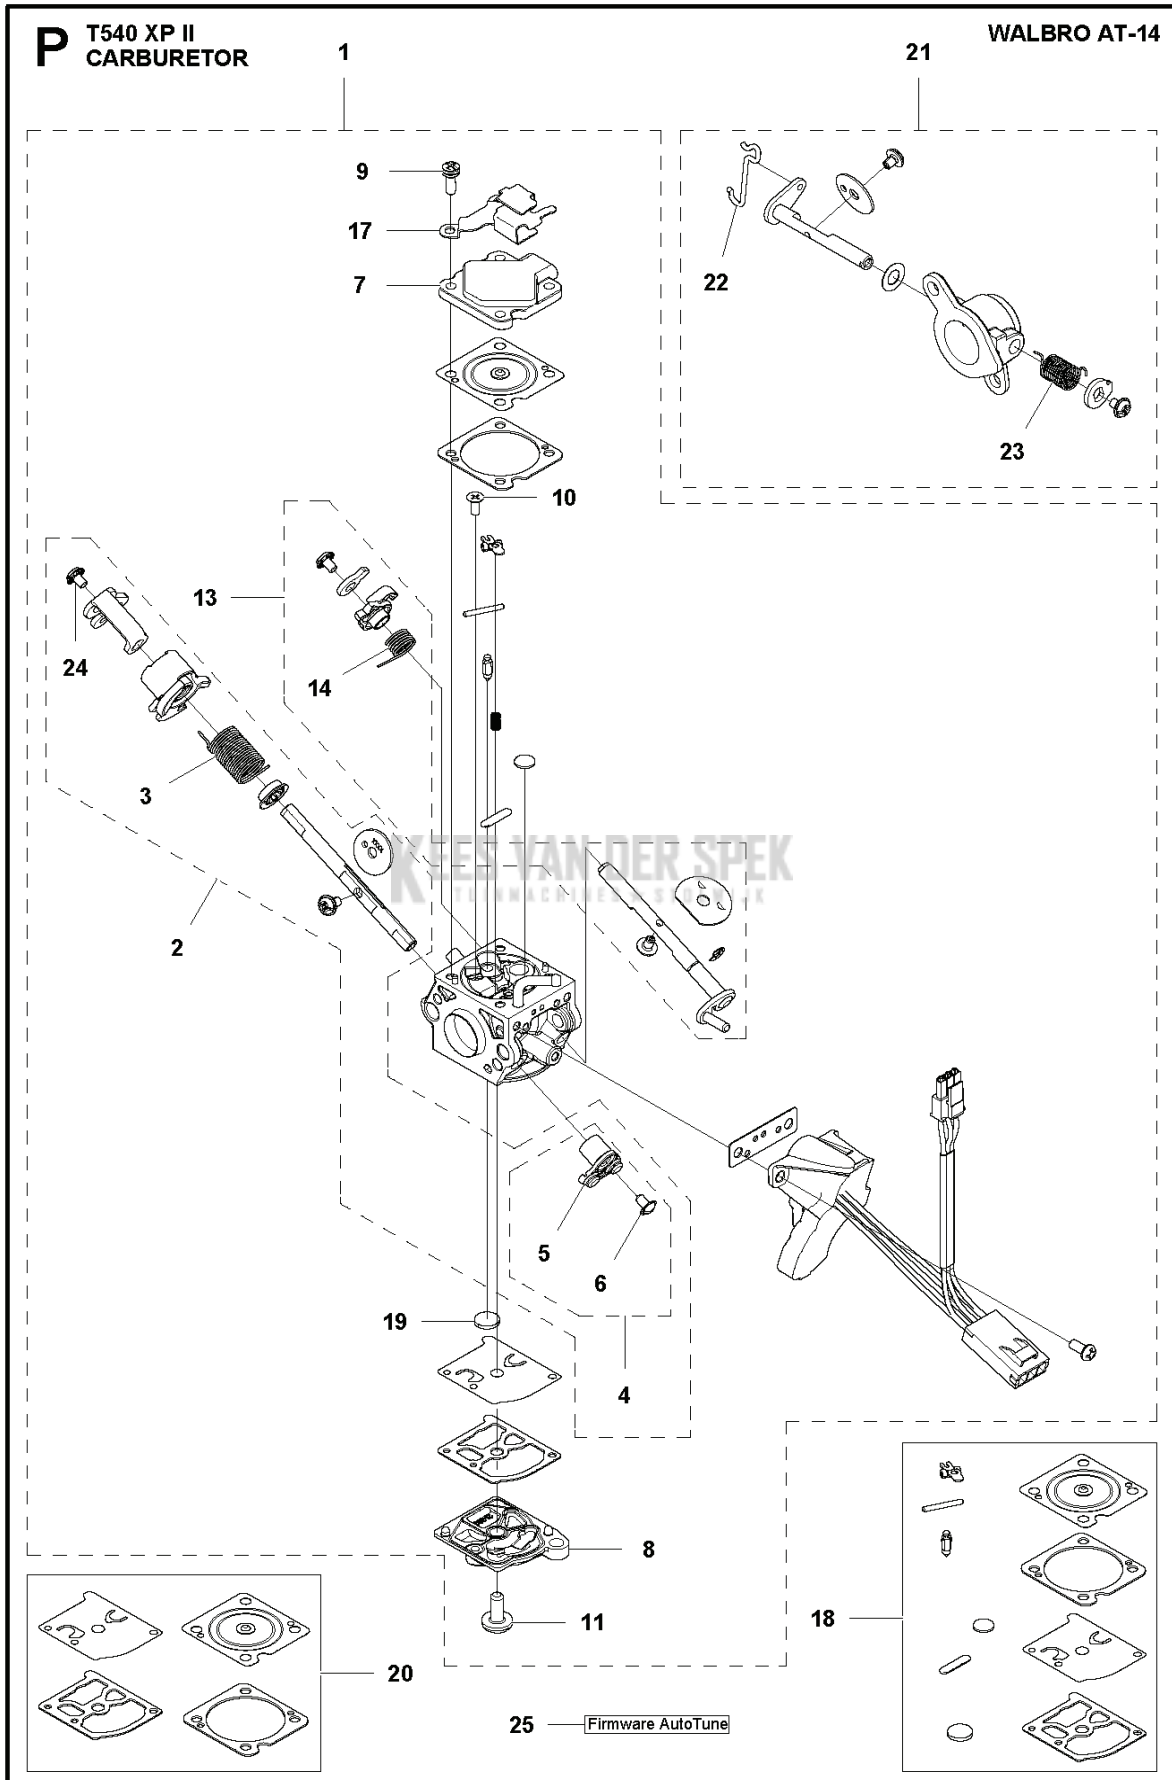

CHAIN SAWS

PXM_REF	PXM_PARTNO	DESCRIPTION	PXM_REMARK	QTY
1	586341402	CARBURATEUR	Walbro AT-14	1
2	577954901	KIT		1 1
3	574359401	VEER		1 1,2
4	577753401	GASHEFBOOM COMPL.		1 1,2
5	577219201	GASHEFBOOM COMPL.		1 1,2,4
6	544111501	SCREW		1 1,2,4
7	574358101	DEKSEL		1 1
8	576666801	PUMP COVER		1 1
9	537003101	SCREW		4 1
10	502847101	SCREW		1 1
11	574359001	SCREW		1 1
13	577955001	KIT		1 1
14	574359301	VEER		1 1,13
17	588093801	BEVESTIGING		1 1
18	580699901	REPARATIESET	Walbro K2-AT. Repair kit	1
19	501666101	VIZIER		1 1,18
20	580700001	PAKKINGSET	Walbro D2-AT. Set of gaskets	1
21	574437601	GASKLEPSET		1
22	574521101	SCHAKEL		1 21
23	576670201	VEER		1 21
24	544111501	SCREW		1 1,2
25	.	TBD	Download from your local support site	1