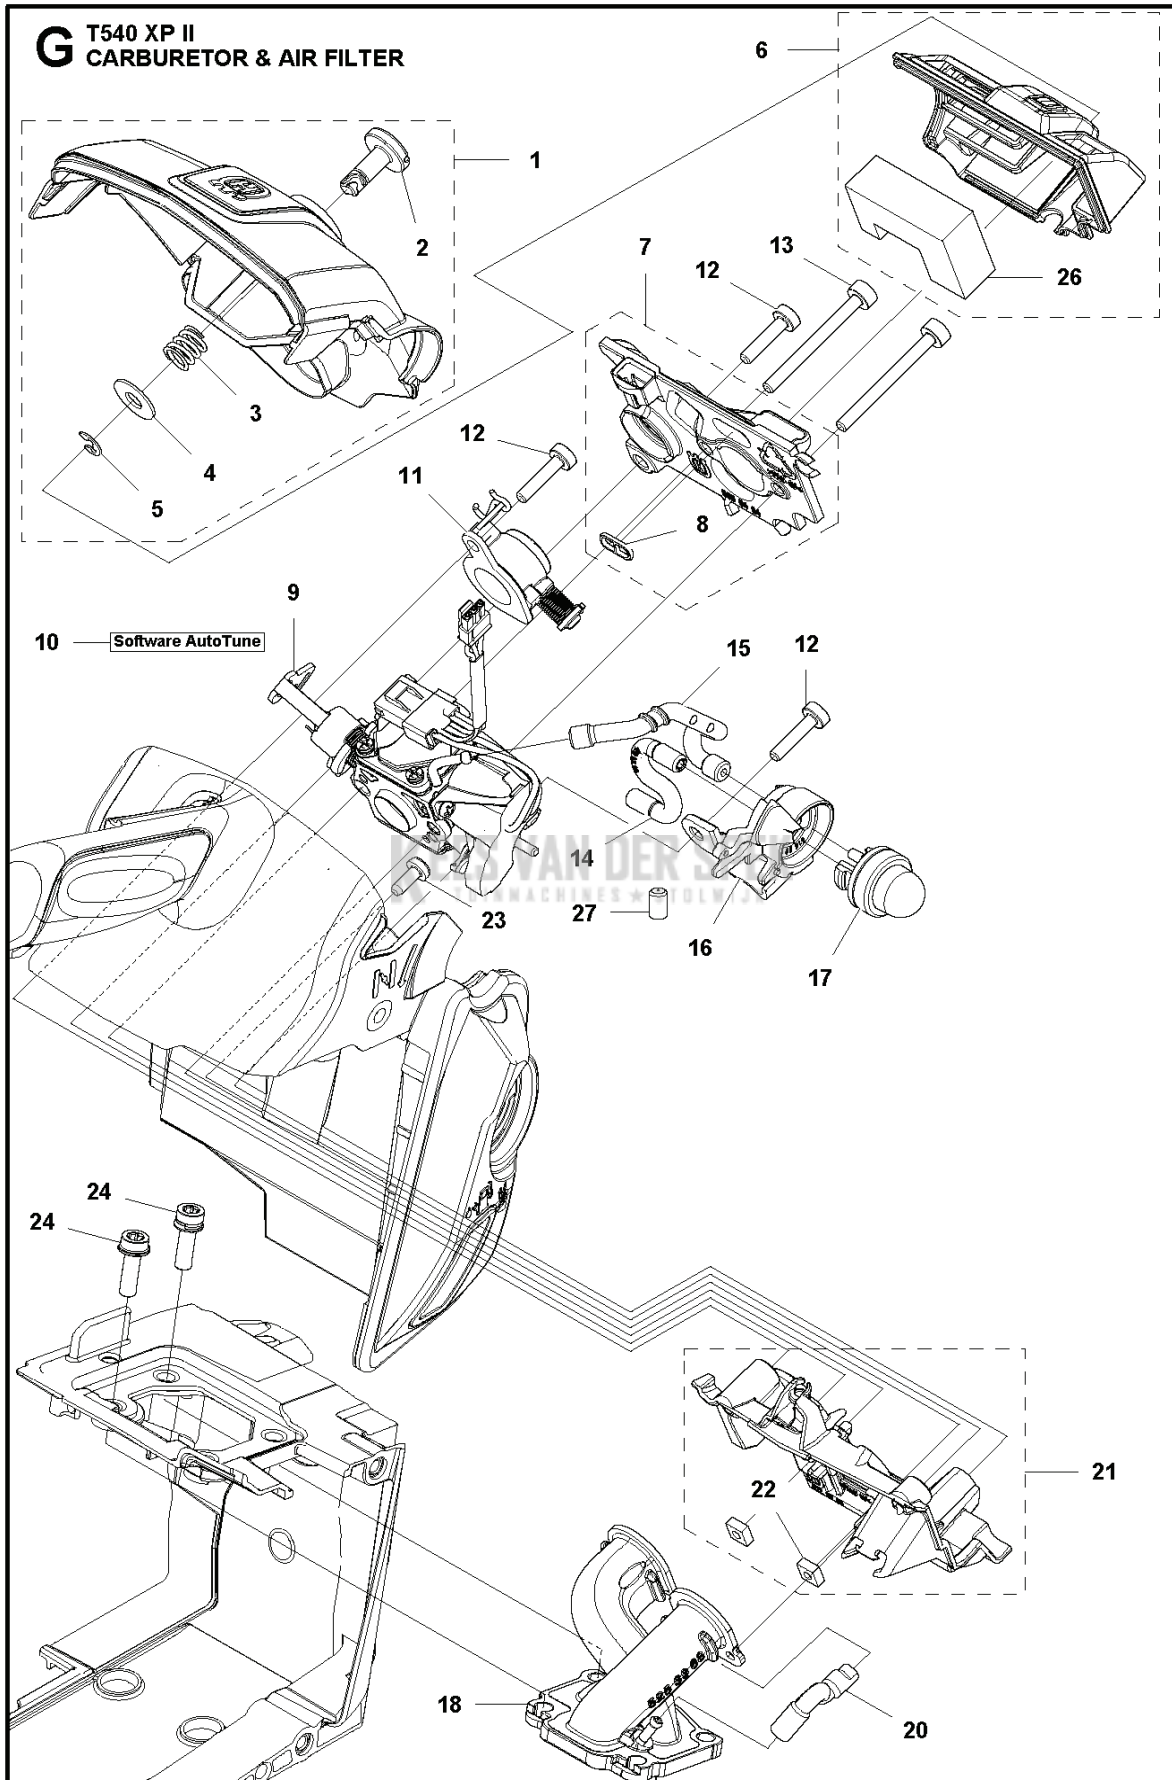

## CHAIN SAWS

PXM_REF	PXM_PARTNO	DESCRIPTION	PXM_REMARK	QTY
1	586341402	CARBURATEUR	Walbro AT-14	1
2	577954901	KIT		1 1
3	574359401	VEER		1 1,2
4	577753401	GASHEFBOOM COMPL.		1 1,2
5	577219201	GASHEFBOOM COMPL.		1 1,2,4
6	544111501	SCREW		1 1,2,4
7	574358101	DEKSEL		1 1
8	576666801	PUMP COVER		1 1
9	537003101	SCREW		4 1
10	502847101	SCREW		1 1
11	574359001	SCREW		1 1
13	577955001	KIT		1 1
14	574359301	VEER		1 1,13
17	588093801	BEVESTIGING		1 1
18	580699901	REPARATIESET	Walbro K2-AT. Repair kit	1
19	501666101	VIZIER		1 1,18
20	580700001	PAKKINGSET	Walbro D2-AT. Set of gaskets	1
21	574437601	GASKLEPSET		1
22	574521101	SCHAKEL		1 21
23	576670201	VEER		1 21
24	544111501	SCREW		1 1,2
25	.	TBD	Download from your local support site	1