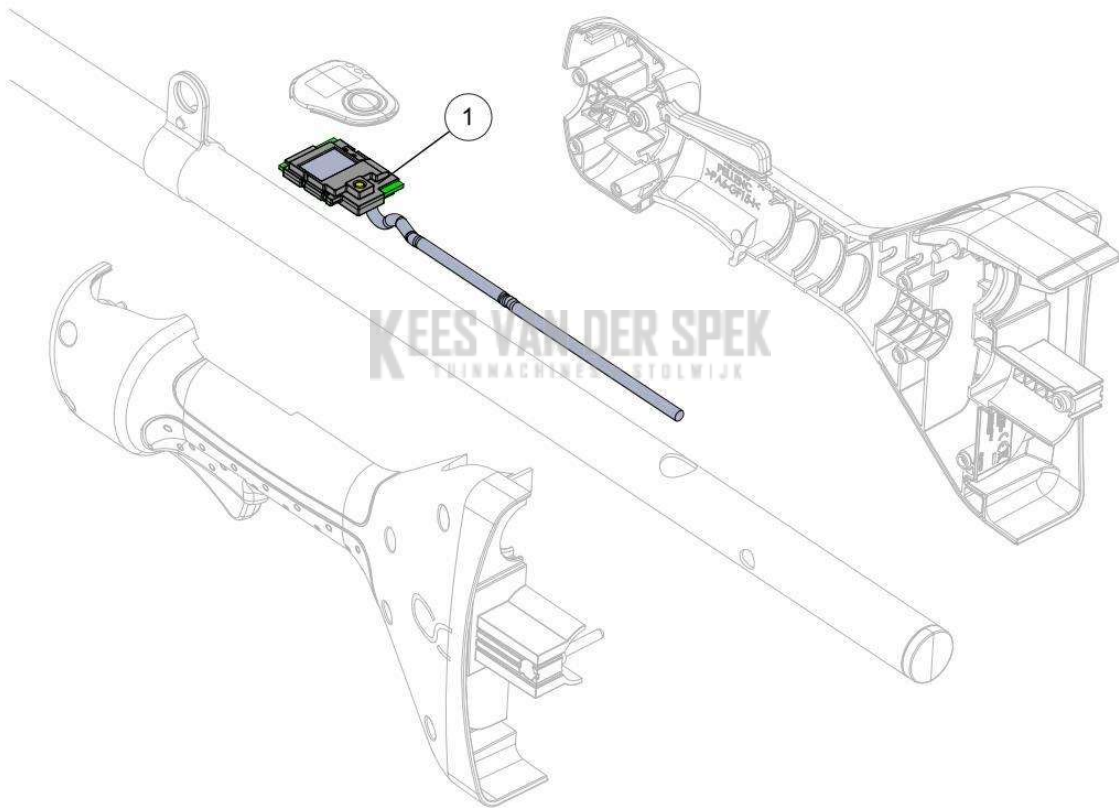

nr.	Artikelnumme	Beschrijving	Hoe	Opmerkingen
1	149789	VET FUCHS ECO NAVULLING 400 G	1	REDUCTEUR SECATEURS / OLIVIUM*
2	84401	VET REDUCTOR GR190	1	REDUCTEUR SECATEURS / OLIVIUM*
3	140484	VET FUCHS HLT-2 NAVULLING 400 G	1	VIS A BILLES / ECROU A BILLES*
4	35749	SKIN PACK TUBE SMEERVET	1	VIS A BILLES / TETE DE COUPE / RENVOI D'ANGLE*
5	85125	VETPATROON G0102 400 G	1	REDUCTEUR BIELLE OLIVION / CULTIVION*
6	52649	SMEER BR2+ (400GR)	1	TETE OLIVIUM*
7	02168	LAGERVET (200 g)	1	ROULEMENTS A AIGUILLES*
8	02170	VET KOGELBOUTEN (400 g)	1	TETE DE COUPE*
9	80326	VETPATROON G2001 375 G	1	BIELLE OLIVION / CULTIVION*
10	116688	BLIK 5L BIOLOGISCHE OLIE	1	
11	68518	VETPOMP VOOR KETTINGGELEIDER	1	
12	115174	VETPATROON HELION 400G	1	
13	121633	SMEERMIDDEL / OPLOSMIDDEL BIO	1	
14	36649		1	
15	121596	CONTACTVET PLASTIC - METAAL (1 kg)	1	
16	146528	THERM. SMEER HY880 (1G)	1	
17	01223		1	
18	64635	SILICONENVRIJE THERMISCHE PASTA	1	CARTES ELECTRONIQUES*
19	05944		1	
20	02167		1	
21	111539		1	CONTACTS ELECTRIQUES*
22	140486	VET FUCHS ECO-402 NAVULLING 400 G	1	ROULEMENTS A AIGUILLES*
23	52649	SMEER BR2+ (400GR)	1	
24	02171	CONTACTSPRAY ELECTR. KF	1	

Vervangonderdelen *Elektrisch*

53_19_003A