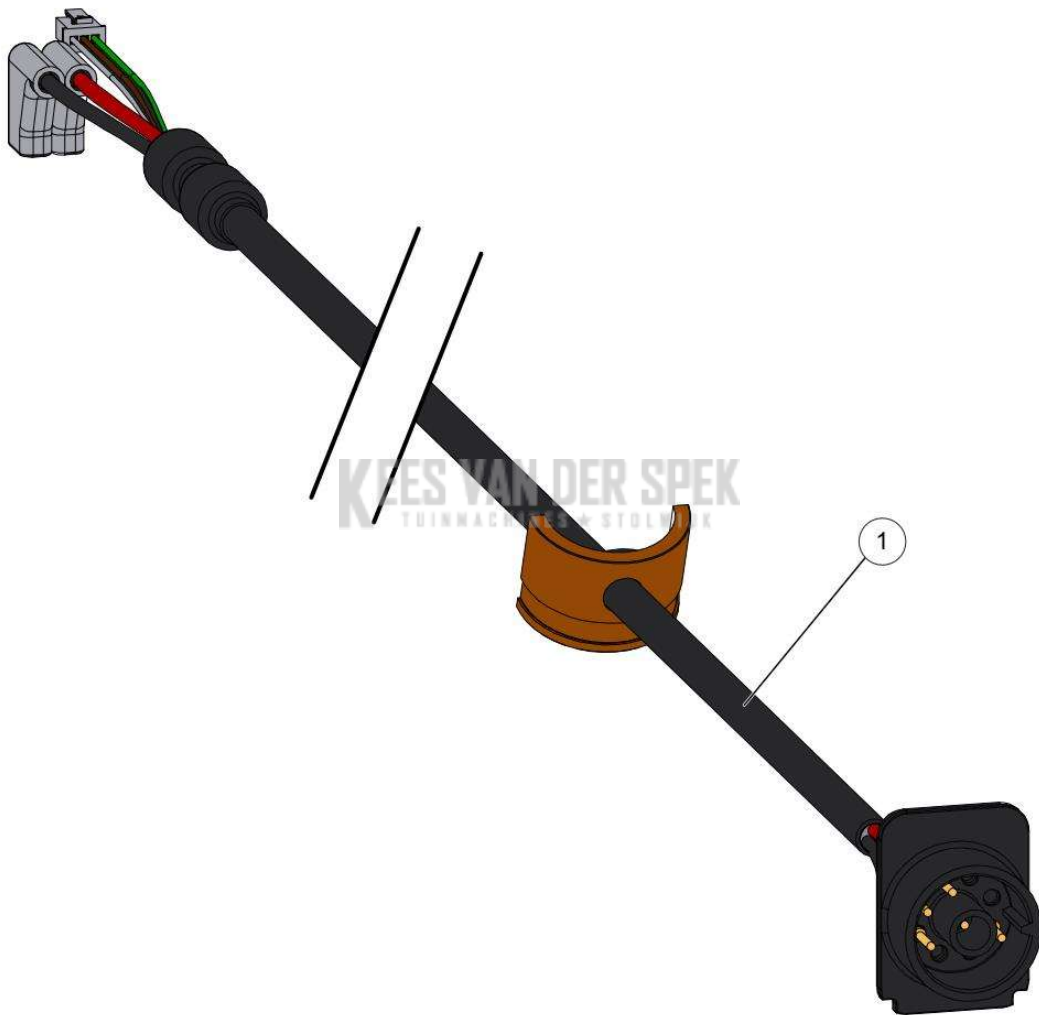

Vervangonderdelen *Elektrisch*

53_19_005A

PELENC 57187 - EXCELION_ALPHA / 57187 - EXCELION ALPHA - 2020 /
VOEDINGSKABELS

nr.	Artikelnumme	Beschrijving	Hoe	Opmerkingen
1	133834	VOEDINGSKABELS EX. ALPHA	1	
2	132551	MANNELIJKE CONTACTPOORT EX.	1	

KEES VAN DER SPEK
TUINMACHINES ★ STOLWIJK