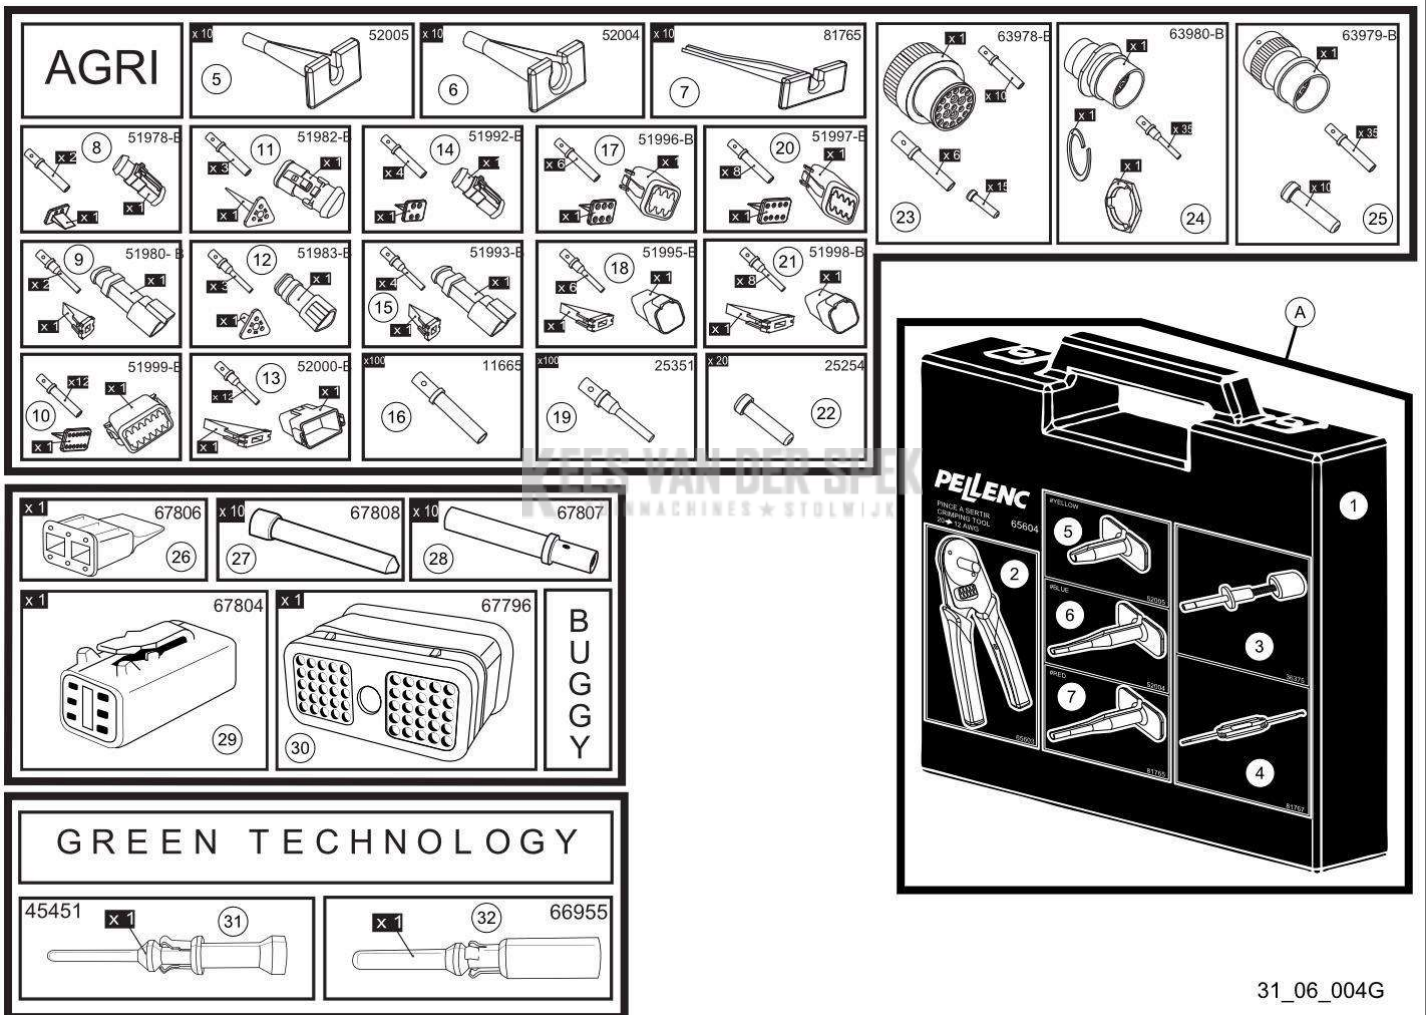

Vervangonderdelen Gereedschap & vetten

31_06_004G

nr.	Artikelnumme	Beschrijving	Hoe	Opmerkingen
1	65602		1	KIT A
2	65603		1	KIT A
3	36375		1	KIT A
4	81767		1	KIT A
5	52005		1	KIT A
6	52004		2	KIT A
7	81765		2	KIT A
8	51978		1	
9	51980		1	
10	51999		1	
11	51982		1	
12	51983		1	
13	52000		1	
14	51992		1	
15	51993		1	
16	11665		100	
17	51996		1	
18	51995		1	
19	25351		1	
20	51997		1	
21	51998		1	
22	25254		20	
23	63978		1	
24	63980		1	
25	63979		1	
26	67806		1	
27	67808		10	
28	67807		10	
29	67804		1	
30	67796		1	
31	45451	MANNELIJKE FICHE 1.03 (0.34 MM2)	1	
32	66955	F-RUNNERM POSITTRONIC	1	
A	65604		1	
33	40752		1	
34	75685		1	

KEES VAN DER SPEK