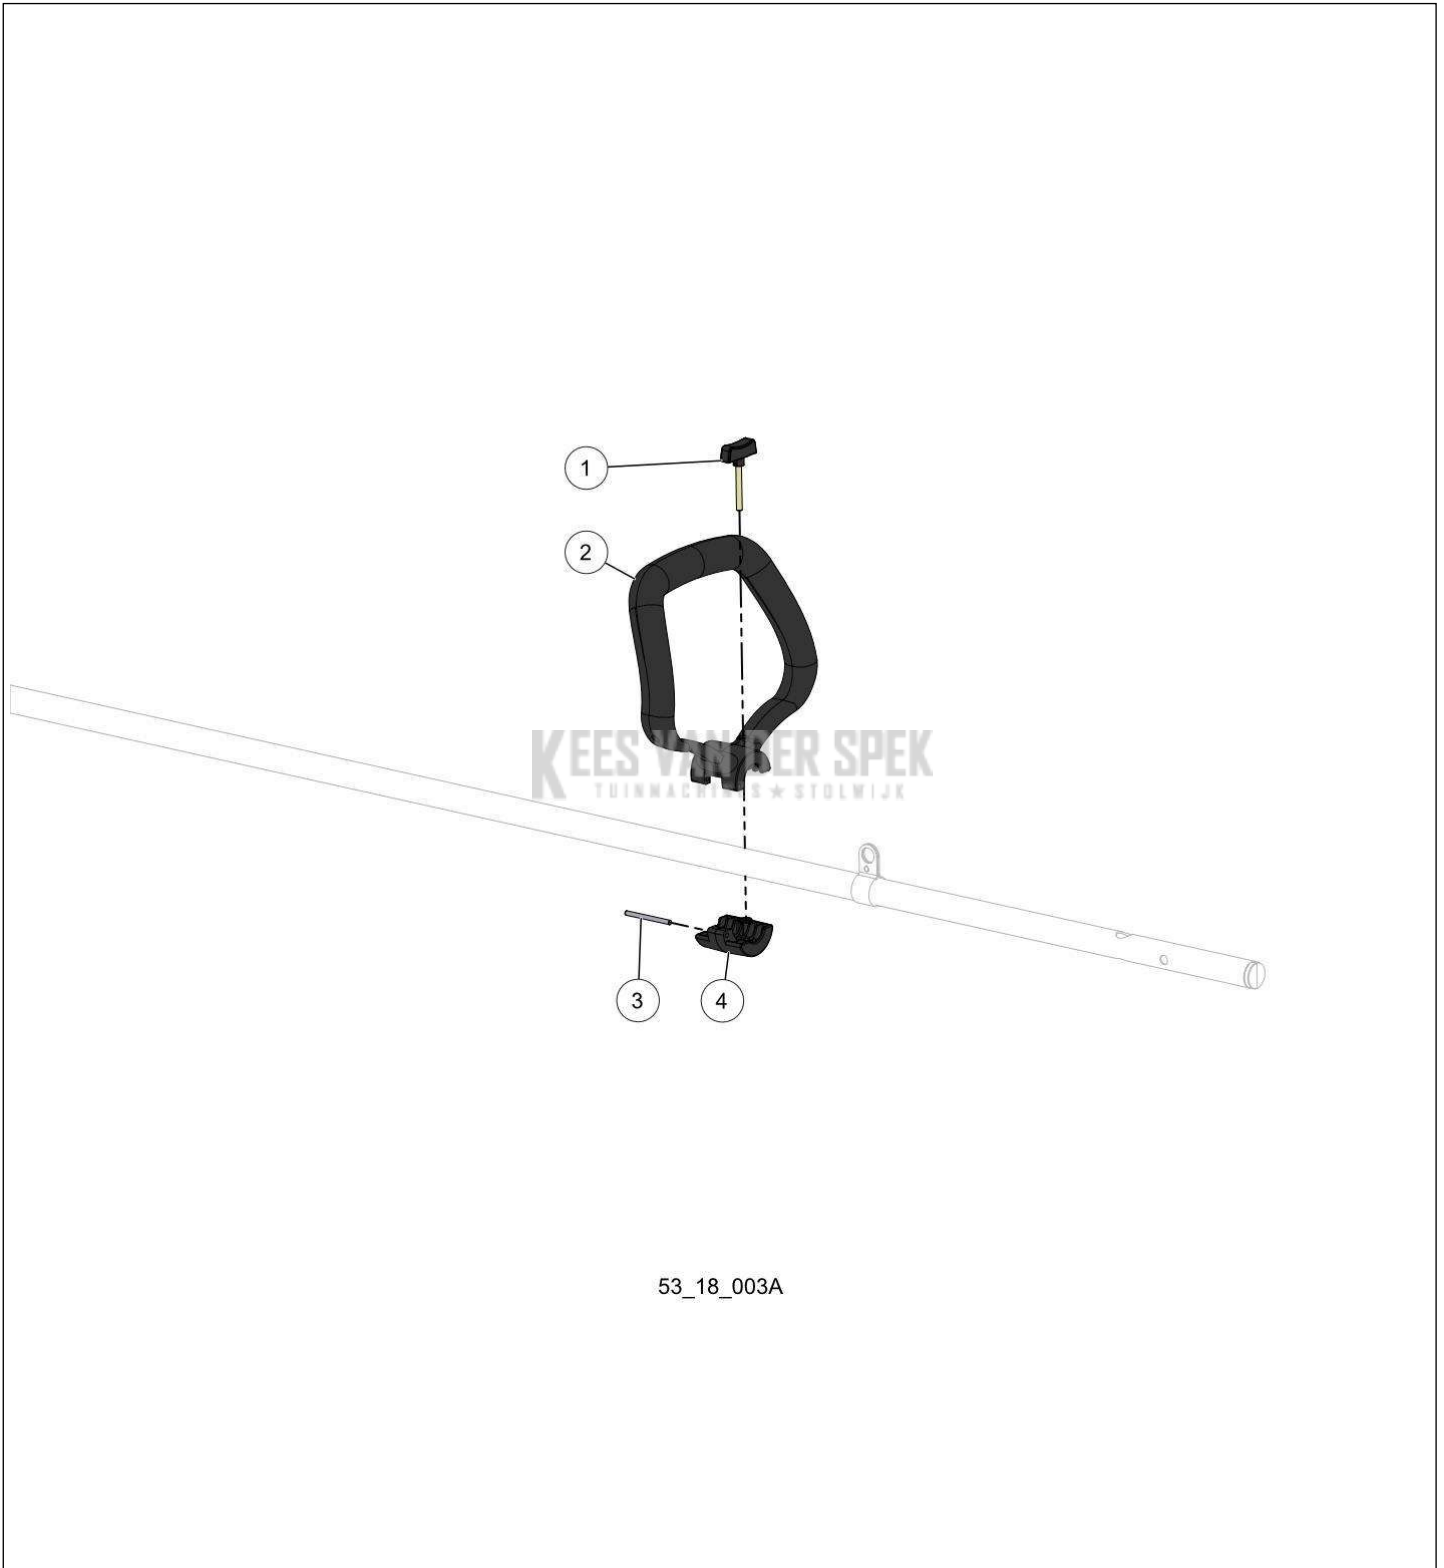

Website www.pellenc.com

Vervangonderdelen *Mechanisch*

53_18_001A

PELLENC 57187 - EXCELION_ALPHA / 57187 - EXCELION ALPHA - 2020 /
MAAIKOP: ALPHA CUT

nr.	Artikelnumme	Beschrijving	Hoe	Opmerkingen
1	133048		1	VENDU EN MATERIEL / SOLD AS MACHINE ref 57188 / KIT B*
2	133050	TREKOOG TAPCUT 2	2	KIT B*
3	133895	DRUKVEER TAPCUT2	1	
4	133046		1	KIT A
5	133047		1	KIT A
6	133049		1	KIT A
7	133045	CACHE TAPCUT 2	1	
A	138009	SPOEL VOORBER. TAPCUT2	1	
B	134825	VERBINDING TAPCUT ALPHA	1	

KEES VAN DER SPEK
TUINMACHINES ★ STOLWIJK

nr.	Artikelnumme	Beschrijving	Hoe	Opmerkingen
1	138012		1	
2	133514		1	KIT B
3	73848	SCHROEF DELTA PT WN5452 40X12	6	
4	132547		1	KIT A
5	134801	SCHROEF DELTA PT WN5452 40-30 Z	1	
6	132549	BEDIENINGSHENDEL EX. ALPHA	1	
7	132554	VEER HENDEL BED. EX. ALPHA	1	
8	132550	VEILIGHEIDSHENDEL EX. ALPHA	1	
9	132555	VEER HENDEL BEVEIL. EX. ALPHA	1	
10	132553	VENSTER HANDVAT + KNOP EX. ALPHA	1	
11	132548		1	KIT C
12	132556		1	KIT C
13	134803		1	KIT C
14	132546		1	KIT A
15	134802	SCHROEF CXC M5-6 Z (AANT. 10)	1	KIT D
16	133814		1	KIT D
17	133515	DOP BUIS EX. ALPHA	1	
18	143987		1	KIT B
19	142710		1	KIT B
A	144987	KIT HALVE GREPEN CH 17	1	
B	146768	BUIS + STICKERS EX. ALPHA	1	
C	134823	CLIP FIX. BATTERIJ HANDGREEP EX.	1	
D	134822	DRAGER EX. ALPHA	1	