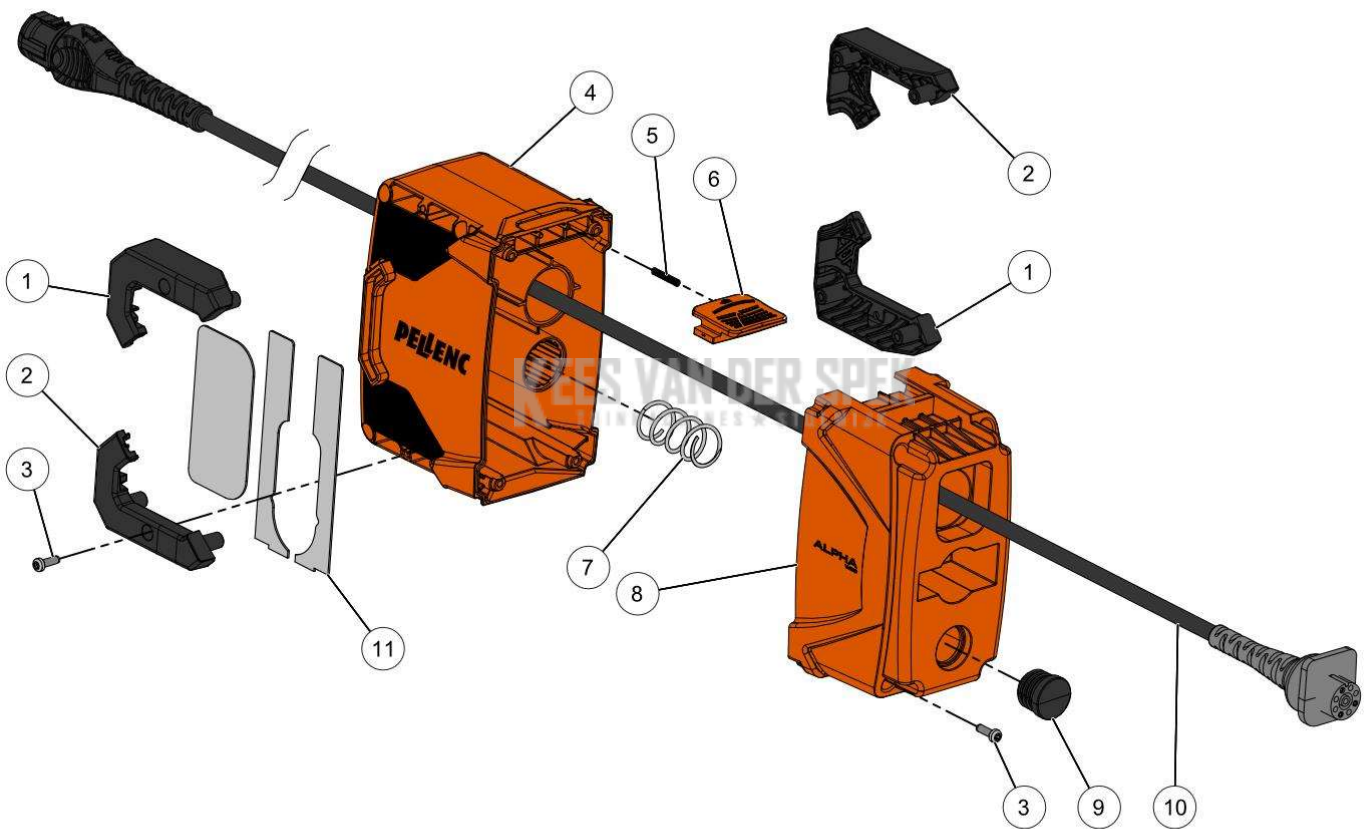

Vervangonderdelen *Medeplichtig*

56_19_008A

PELENC 57187 - EXCELION_ALPHA / 57187 - EXCELION ALPHA - 2020 /
CONTRAGEWICHT

nr.	Artikelnumme	Beschrijving	Hoe	Opmerkingen
1	133226	POOT BOVENAAN BATTERIJBOX 4P/2P	2	
2	133225	POOT ONDERAAN BATTERIJBOX 4P/2P	2	
3	73848	SCHROEF DELTA PT WN5452 40X12	8	
4	136939		1	
5	133229	DRUKVEER KLEP BATT 4P/2P	2	
6	133227		1	
7	133235		1	
8	136938		1	
9	133515	DOP BUIS EX. ALPHA	1	
10	136953		1	
11	151357	MOUSSE CALAGE CONTREPOIDS W26	1	

KEES VAN DER SPEK
TUINMACHINES ★ STOLWIJK