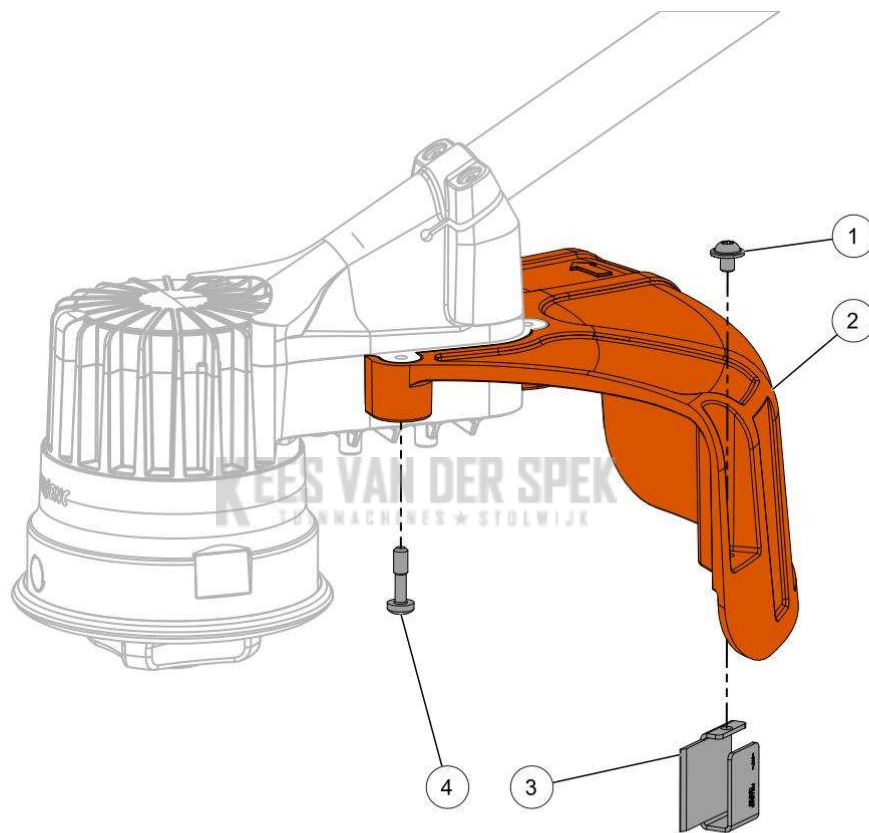

53_18_005A

nr.	Artikelnumme	Beschrijving	Hoe	Opmerkingen
1	117530	SCHROEF CBX MET BASISBUIS M5-6	1	
2	134405	BESCHERMINGSCARTER EX. ALPHA	1	
3	134753	PLAAT DRAADAFSNIJDER EX. ALPHA	1	
4	106659	ONVERLIESBARE SCHROEF CARTER	4