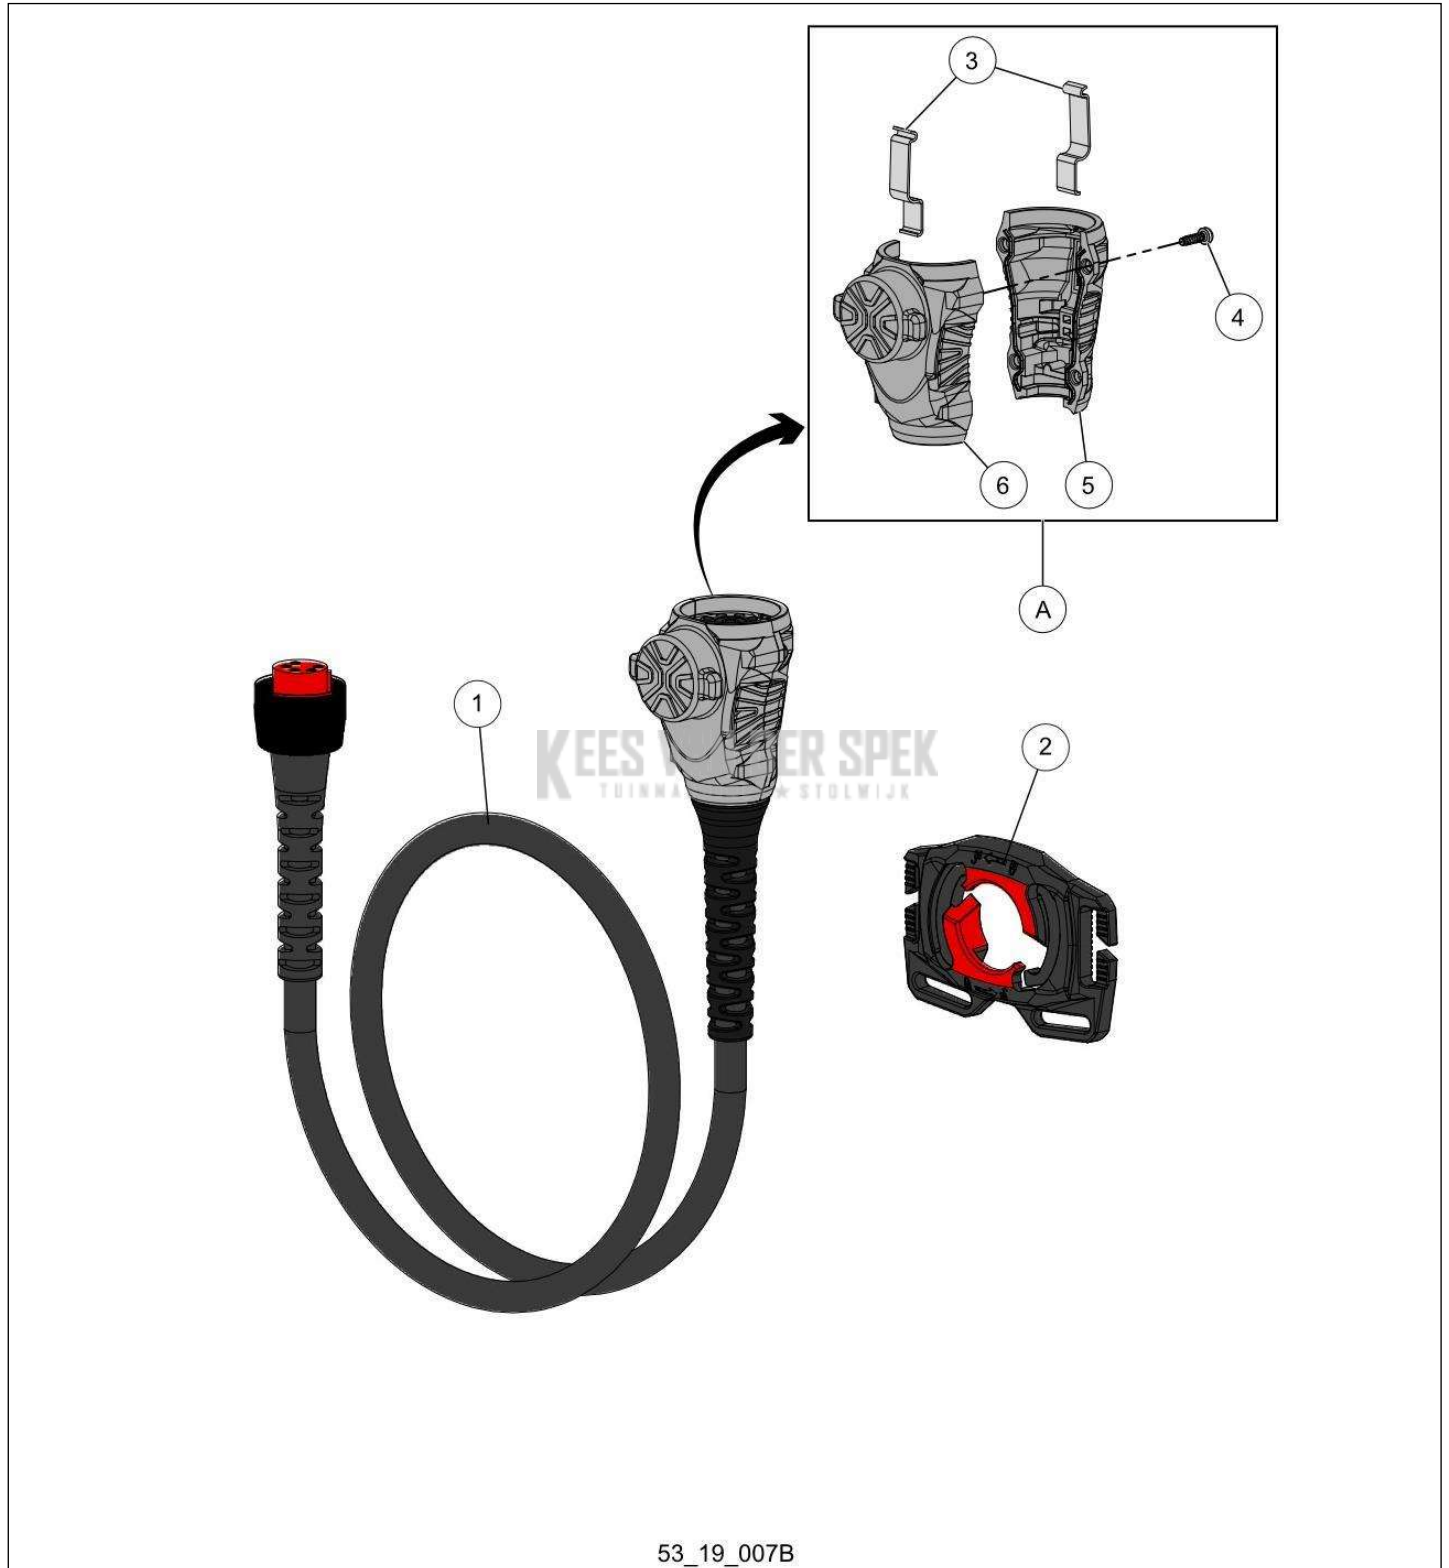

Vervangonderdelen *Medeplichtig*

53_19_007B

nr.	Artikelnumme	Beschrijving	Hoe	Opmerkingen
1	136892		1	
2	132242		2	
3	133185		2	KIT A*
4	133188		4	KIT A*
5	133183		1	KIT A*
6	133184		1	KIT A*
A	155840	KIT OMHULSEL SNELAANSLUITING	1