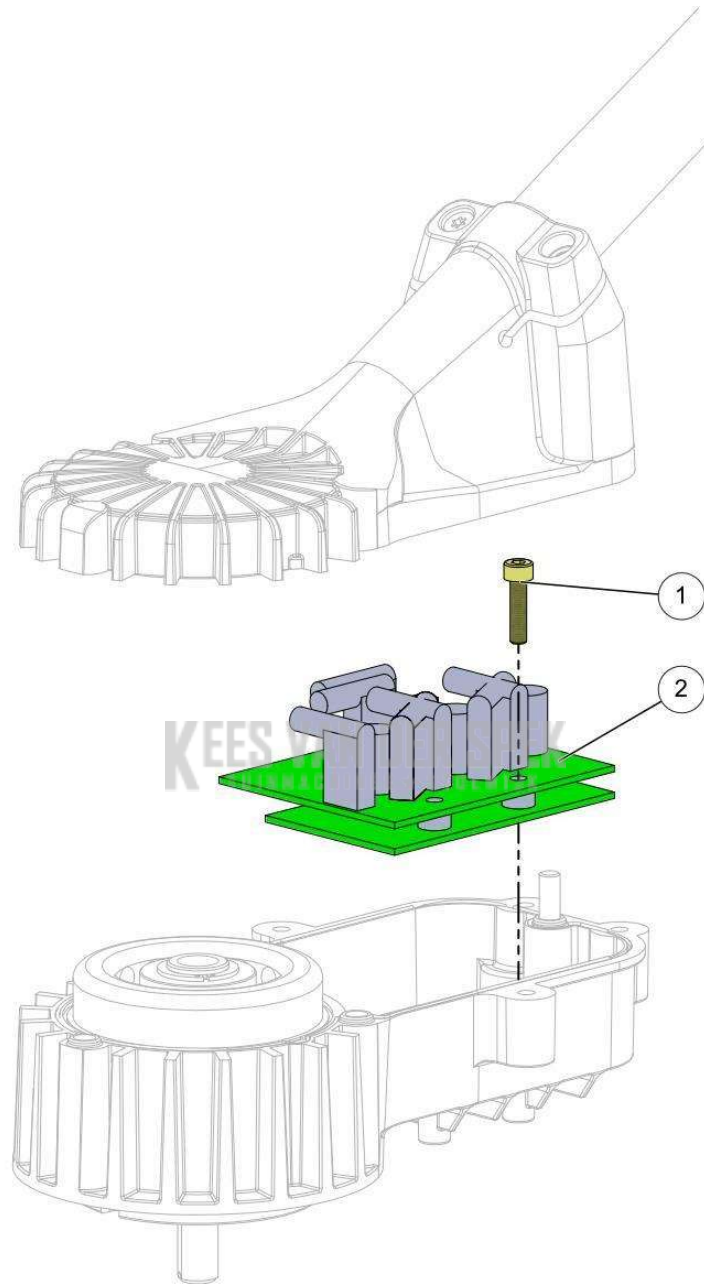

PELENC 57187 - EXCELION_ALPHA / 57187 - EXCELION ALPHA - 2020 /
CONTROLEKAART MOTOR

Vervangonderdelen *Elektrisch*

53_19_004A

nr.	Artikelnumme	Beschrijving	Hoe	Opmerkingen
1	09157		4	
2	134611	CONTROLEKAART MOT EX. ALPHA	1