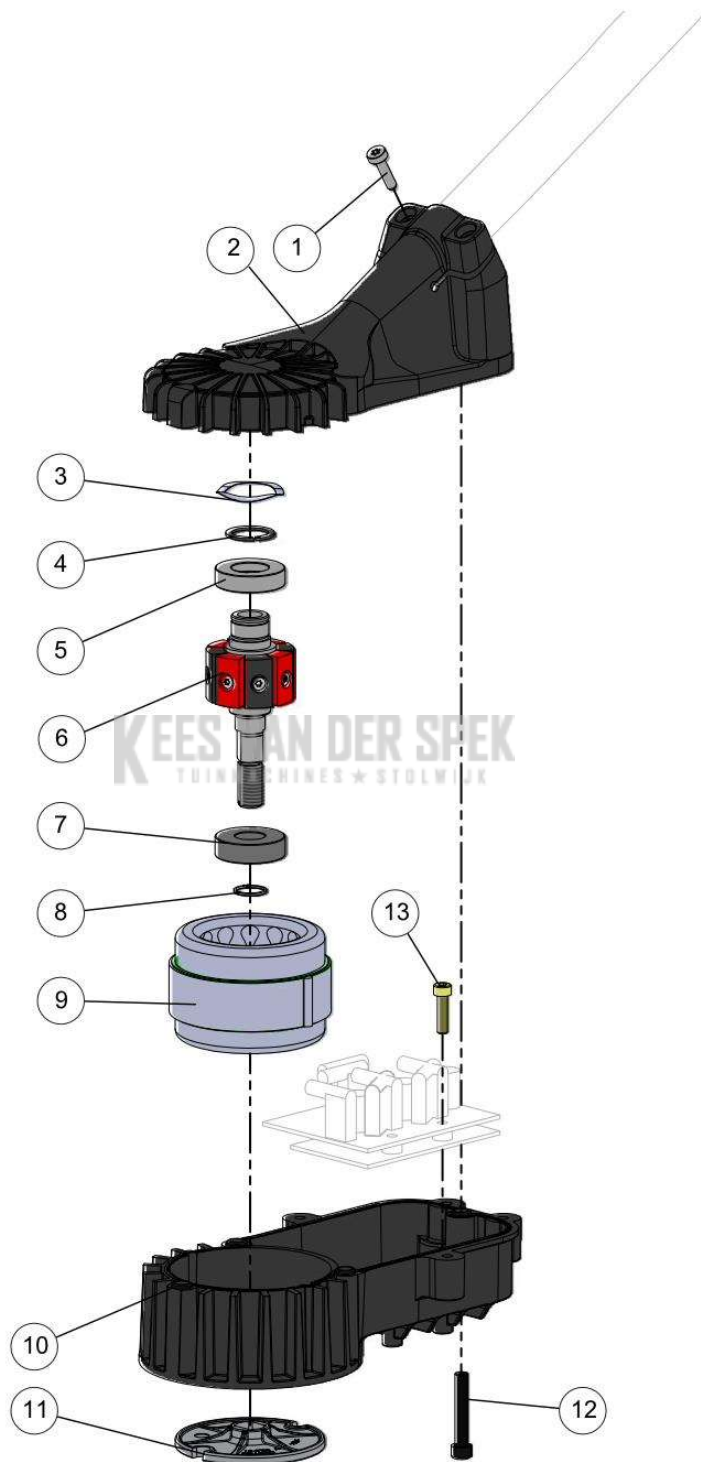

53_18_004B

PELENC 57187 - EXCELION_ALPHA / 57187 - EXCELION ALPHA - 2020 /
MOTORBLOK

nr.	Artikelnumme	Beschrijving	Hoe	Opmerkingen
1	82821	SCHROEF CBX M4-16 TORX CL 8.8	2	
2	134396	MOTORBEHUIZING HOOG EX. ALPHA	1	KIT A
3	106816	ELASTISCHE RING EXD	1	KIT A
4	108053		1	
5	108052	LAGER	1	
6	134819		1	KIT A
7	64231	LAGER	1	
8	01357	EXTERNE BORGVEREN 12 (HOEV. 50)	1	
9	136862		1	KIT A
10	138008		1	KIT A
11	134730	HOUDER SNIJKOP EX. ALPHA	1	
12	71314	SCHROEF CXC 5-30 Z LAGE KOP	4	
13	09157		4	
A	144988	KIT ROTOR+STATOR+CARTER EX.	1	

KEES VAN DER SPEK
TUINMACHINES ★ STOLWIJK