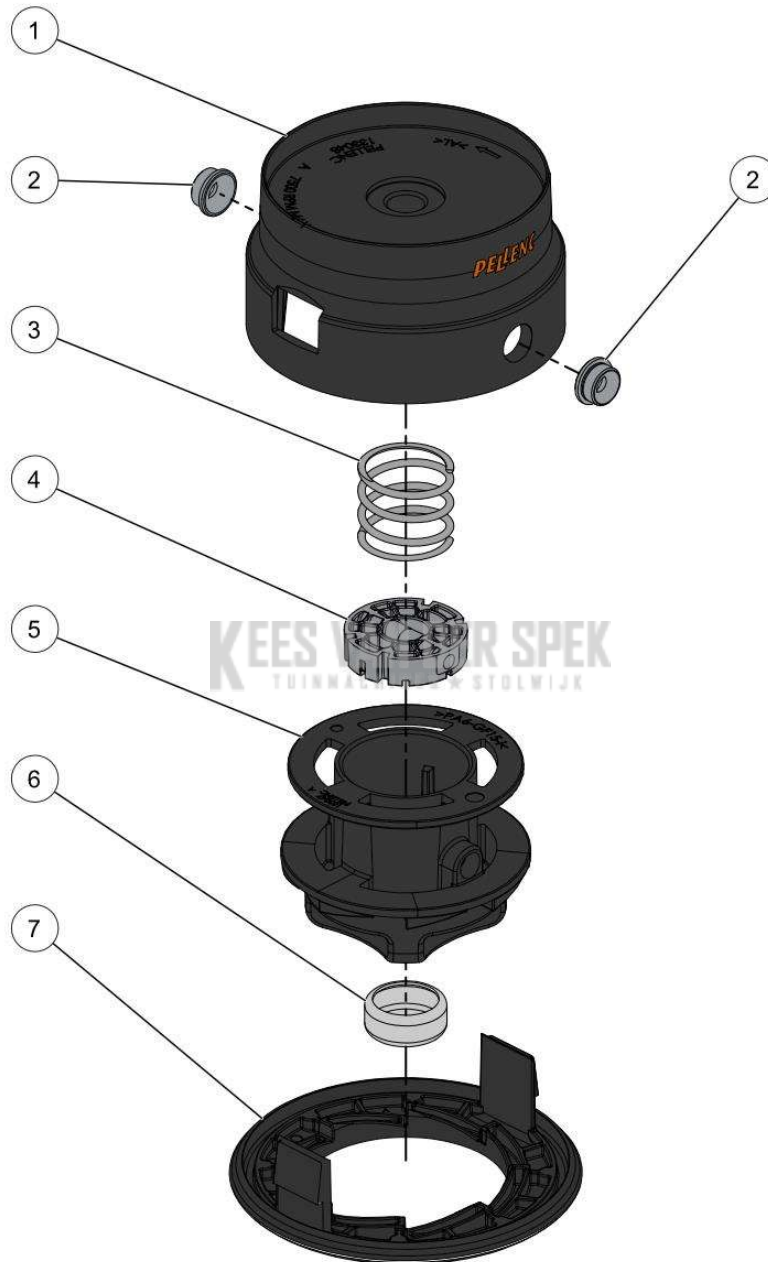

Website www.pellenc.com

Vervangonderdelen *Mechanisch*

53_18_001A

PELLENC 57187 - EXCELION_ALPHA / 57187 - EXCELION ALPHA - 2020 /
MAAIKOP: ALPHA CUT

nr.	Artikelnumme	Beschrijving	Hoe	Opmerkingen
1	133048		1	VENDU EN MATERIEL / SOLD AS MACHINE ref 57188 / KIT B*
2	133050	TREKOOG TAPCUT 2	2	KIT B*
3	133895	DRUKVEER TAPCUT2	1	
4	133046		1	KIT A
5	133047		1	KIT A
6	133049		1	KIT A
7	133045	CACHE TAPCUT 2	1	
A	138009	SPOEL VOORBER. TAPCUT2	1	
B	134825	VERBINDING TAPCUT ALPHA	1	

KEES VAN DER SPEK
TUINMACHINES ★ STOLWIJK

nr.	Artikelnumme	Beschrijving	Hoe	Opmerkingen
1	138012		1	
2	133514		1	KIT B
3	73848	SCHROEF DELTA PT WN5452 40X12	6	
4	132547		1	KIT A
5	134801	SCHROEF DELTA PT WN5452 40-30 Z	1	
6	132549	BEDIENINGSHENDEL EX. ALPHA	1	
7	132554	VEER HENDEL BED. EX. ALPHA	1	
8	132550	VEILIGHEIDSHENDEL EX. ALPHA	1	
9	132555	VEER HENDEL BEVEIL. EX. ALPHA	1	
10	132553	VENSTER HANDVAT + KNOP EX. ALPHA	1	
11	132548		1	KIT C
12	132556		1	KIT C
13	134803		1	KIT C
14	132546		1	KIT A
15	134802	SCHROEF CXC M5-6 Z (AANT. 10)	1	KIT D
16	133814		1	KIT D
17	133515	DOP BUIS EX. ALPHA	1	
18	143987		1	KIT B
19	142710		1	KIT B
A	144987	KIT HALVE GREPEN CH 17	1	
B	146768	BUIS + STICKERS EX. ALPHA	1	
C	134823	CLIP FIX. BATTERIJ HANDGREEP EX.	1	
D	134822	DRAGER EX. ALPHA	1	

KEES VAN DER SPEK
TUINMACHINES ★ STOLWIJK

53_18_005A

nr.	Artikelnumme	Beschrijving	Hoe	Opmerkingen
1	117530	SCHROEF CBX MET BASISBUIS M5-6	1	
2	134405	BESCHERMINGSCARTER EX. ALPHA	1	
3	134753	PLAAT DRAADAFSNIJDER EX. ALPHA	1	
4	106659	ONVERLIESBARE SCHROEF CARTER	4	