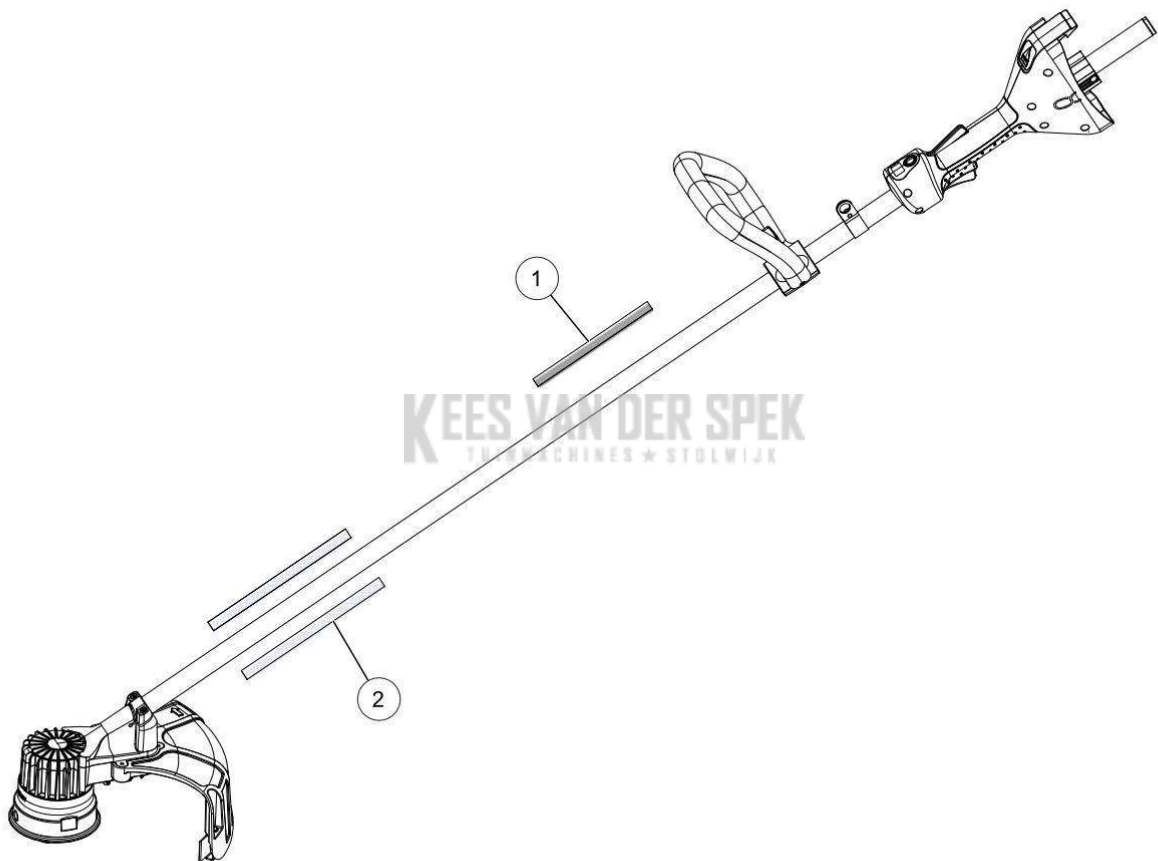

53_18_006A

PELENC 57187 - EXCELION_ALPHA / 57187 - EXCELION ALPHA - 2020 /
STICKERS

nr.	Artikelnumme	Beschrijving	Hoe	Opmerkingen
1	142710		1	
2	143987		2	

KEES VAN DER SPEK
TUINMACHINES ★ STOLWIJK