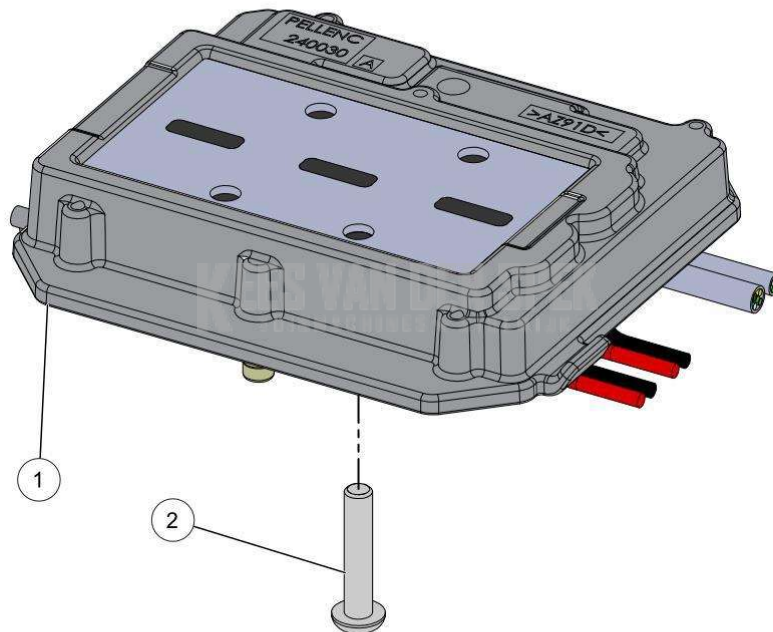

57_21_002B

nr.	Artikelnumme	Beschrijving	Hoe	Opmerkingen
1	131837	LOT VAN 20 DELTA PT SCHROEVEN	1	
2	148586	KAP RECHTS OVERMOLDED HMI - BP	1	
3	80883	SCHROEF CBX M5-35 Z	1	
4	148557	VOET RECHTS HMI - BP	32	
5	65800		1	
6	148558	RING-KANAALFLENS	8	
7	148608	VERLENGSNOER HMI - BP	1	
8	148556	VOET LINKS HMI -BP	1	
9	148560	PIN MET SCHROEFDRAAD - BP	1	
10	148559	HENDEL - BP	1	
11	148587	OVERMOLDED PCB HMI - BP	1	
12	148591	AANSLAG MENUKNOP - BP	2	
13	148589	GLAS OVERMOLDED HMI - BP	1	
14	148597	ONTLAADONDERDEEL HMI - BP	1	
15	132977		1	KIT A
16	148606		1	KIT A
17	148594		1	KIT A
18	148595	PLATTE VEER HMI - BP	1	
19	148590	GLAS HMI-LED - BP	1	
20	148592	SELECTIEKNOP HMI - BP	1	
21	156940	KAP LINKS HMI VOORGEMONTEERD -	1	
22	148593	HEFBOOM HMI - BP	1	
A	156933	HENDEL HMI VOORGEMONTEERD - BP	1	
7	148534	DRAADDOERVOER HMI - BP	1	

Vervangonderdelen *Mechanisch*

57_21_004A

nr.	Artikelnumme	Beschrijving	Hoe	Opmerkingen
1	132242		2	
2	148538	SCHOUDERBAND RECHTS	1	
3	148617	OPBERGHAAK - BP	1	
4	148539	SCHOUDERBAND LINKS	1	
5	73207	SCHROEF DELTA PT WN5451 50-30 ZN	2	
6	121477	SCHROEF DELTA PT WN5452 50-25	30	
7	118403		4	
8	148537	CEINTURE DRAAGHARNAS - BP	1	
9	148535		1	
10	148536	ACCUSTEUN - BP	1	
11	148543		1	
12	148545	AFDICHTING SPIL ONDER - BP	1	
13	148546	VOET VERVOER - BP	1	
14	148542	VOET VERVOER - BP	1	
15	148544	AFDICHTING SPIL BOVEN - BP	1	
16	148541	AFSTELBAND SCHOUDERBAND - BP	1	

KEES VAN DER SPEK
TUINMACHINES ★ STOLWIJK

Vervangonderdelen *Elektrisch*

57_21_008A

nr.	Artikelnumme	Beschrijving	Hoe	Opmerkingen
1	148622		1	KIT A*
2	111528		4	KIT A*
A	159679	KIT CONTROLEKAART MOTOR - BP	1	

KEES VAN DER SPEK
TUINMACHINES ★ STOLWIJK

57_21_005A

nr.	Artikelnumme	Beschrijving	Hoe	Opmerkingen
1	148547	KORTE SECUNDAIRE BLAASPIJP - BP	1	
2	148548	LANGE SECUNDAIRE BLAASPIJP - BP	1	
3	148553	ANTI-SLIJTAGE RING - BP	1	
4	148552	ANTI-SLIJTAGE EINDSTUK - BP	1	
5	159701	ACCESSOIRE GEBOGEN RONDE	1	
6	159700	ACCESSOIRE GEBOGEN PLATTE	1	
7	159699	ACCESSOIRE PLATTE BLAASMOND -	1	