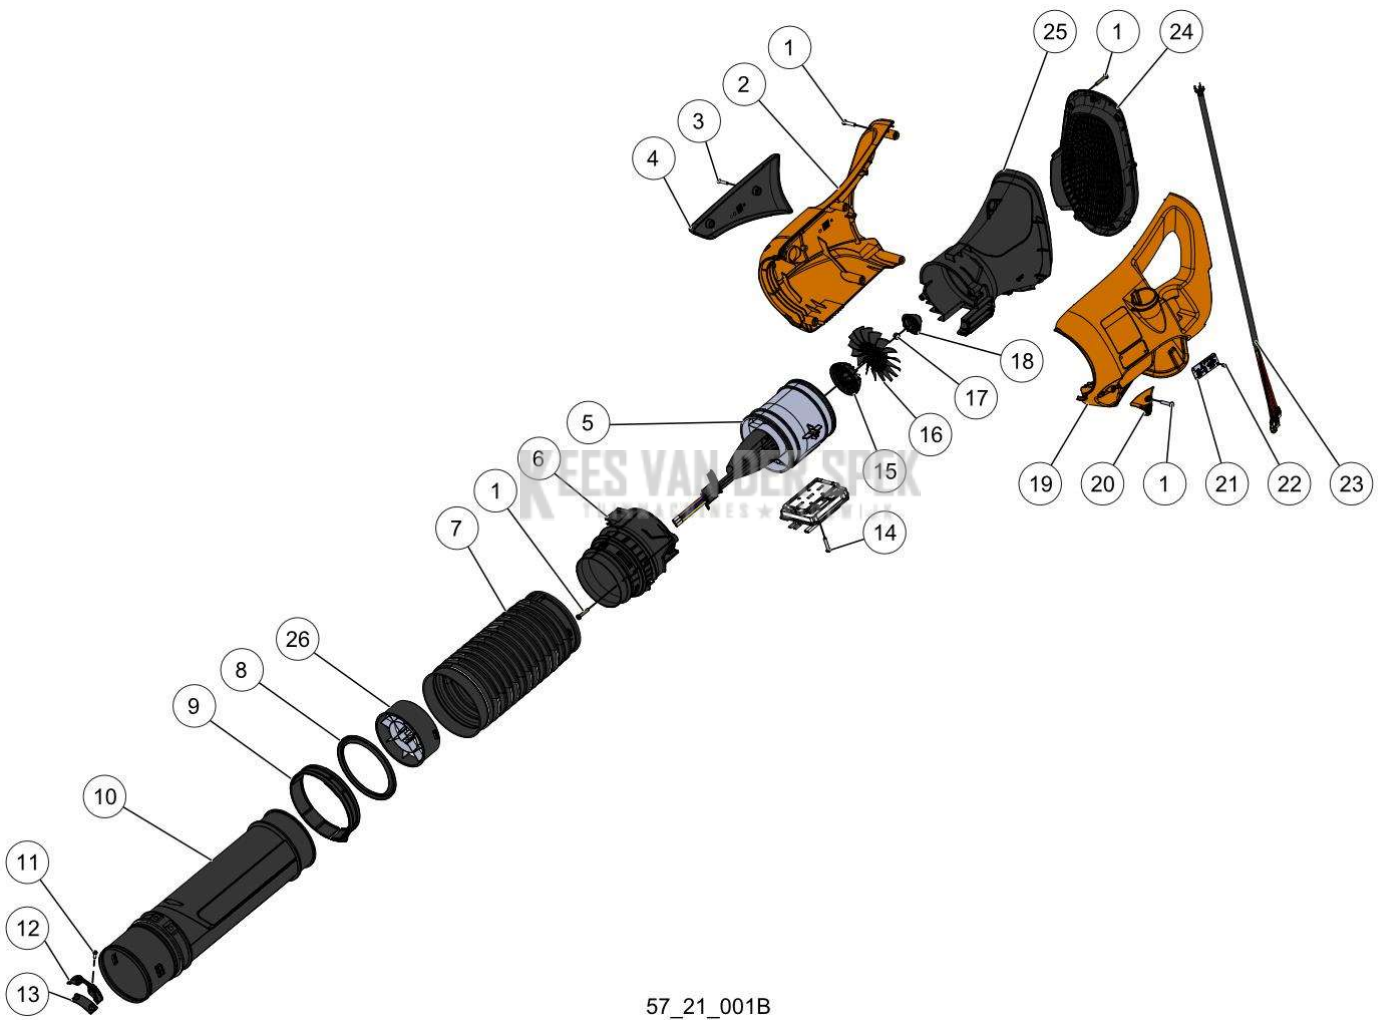

Website www.pellenc.com

57_21_001B

nr.	Artikelnumme	Beschrijving	Hoe	Opmerkingen
1	121477	SCHROEF DELTA PT WN5452 50-25	32	KIT B*
2	148529		1	KIT B*
3	131837	LOT VAN 20 DELTA PT SCHROEVEN	8	KIT B*
4	148533	STOOTRAND - BP	1	KIT B*
5	156926		1	
6	148531	UITLAAT - BP	1	
7	146008	SLANG - BP	1	
8	158962		1	
9	148555	KLEMRING - BP	1	
10	156941	HOOFDBLAASPIJP	1	
11	73848	SCHROEF DELTA PT WN5452 40X12	2	
12	148615	OPBERGRING - BP	1	
13	148616	INZET OPBERGRING - BP	1	
14	111528		4	
15	148564		1	KIT A*
16	148562		1	KIT A*
17	11241		1	KIT A*
18	148575		1	KIT A*
19	148528		1	KIT B
20	148532		1	
21	148566		1	
22	114302		2	KIT B
23	150585	VOEDINGSKABEL BP	1	
24	148527	GRILL - BP	1	
25	148530	INLAAT - BP	1	
26	148625	TOEGANGS- EN	1	
A	159680	KIT PROPELLER - BP	1	
B	159681	KIT GEREEDSCHAPSKAPPEN - BP	1	

57_21_002B

nr.	Artikelnumme	Beschrijving	Hoe	Opmerkingen
1	131837	LOT VAN 20 DELTA PT SCHROEVEN	1	
2	148586	KAP RECHTS OVERMOLDED HMI - BP	1	
3	80883	SCHROEF CBX M5-35 Z	1	
4	148557	VOET RECHTS HMI - BP	32	
5	65800		1	
6	148558	RING-KANAALFLENS	8	
7	148608	VERLENGSNOER HMI - BP	1	
8	148556	VOET LINKS HMI -BP	1	
9	148560	PIN MET SCHROEFDRAAD - BP	1	
10	148559	HENDEL - BP	1	
11	148587	OVERMOLDED PCB HMI - BP	1	
12	148591	AANSLAG MENUKNOP - BP	2	
13	148589	GLAS OVERMOLDED HMI - BP	1	
14	148597	ONTLAADONDERDEEL HMI - BP	1	
15	132977		1	KIT A
16	148606		1	KIT A
17	148594		1	KIT A
18	148595	PLATTE VEER HMI - BP	1	
19	148590	GLAS HMI-LED - BP	1	
20	148592	SELECTIEKNOP HMI - BP	1	
21	156940	KAP LINKS HMI VOORGEMONTEERD -	1	
22	148593	HEFBOOM HMI - BP	1	
A	156933	HENDEL HMI VOORGEMONTEERD - BP	1	
7	148534	DRAADDOERVOER HMI - BP	1	