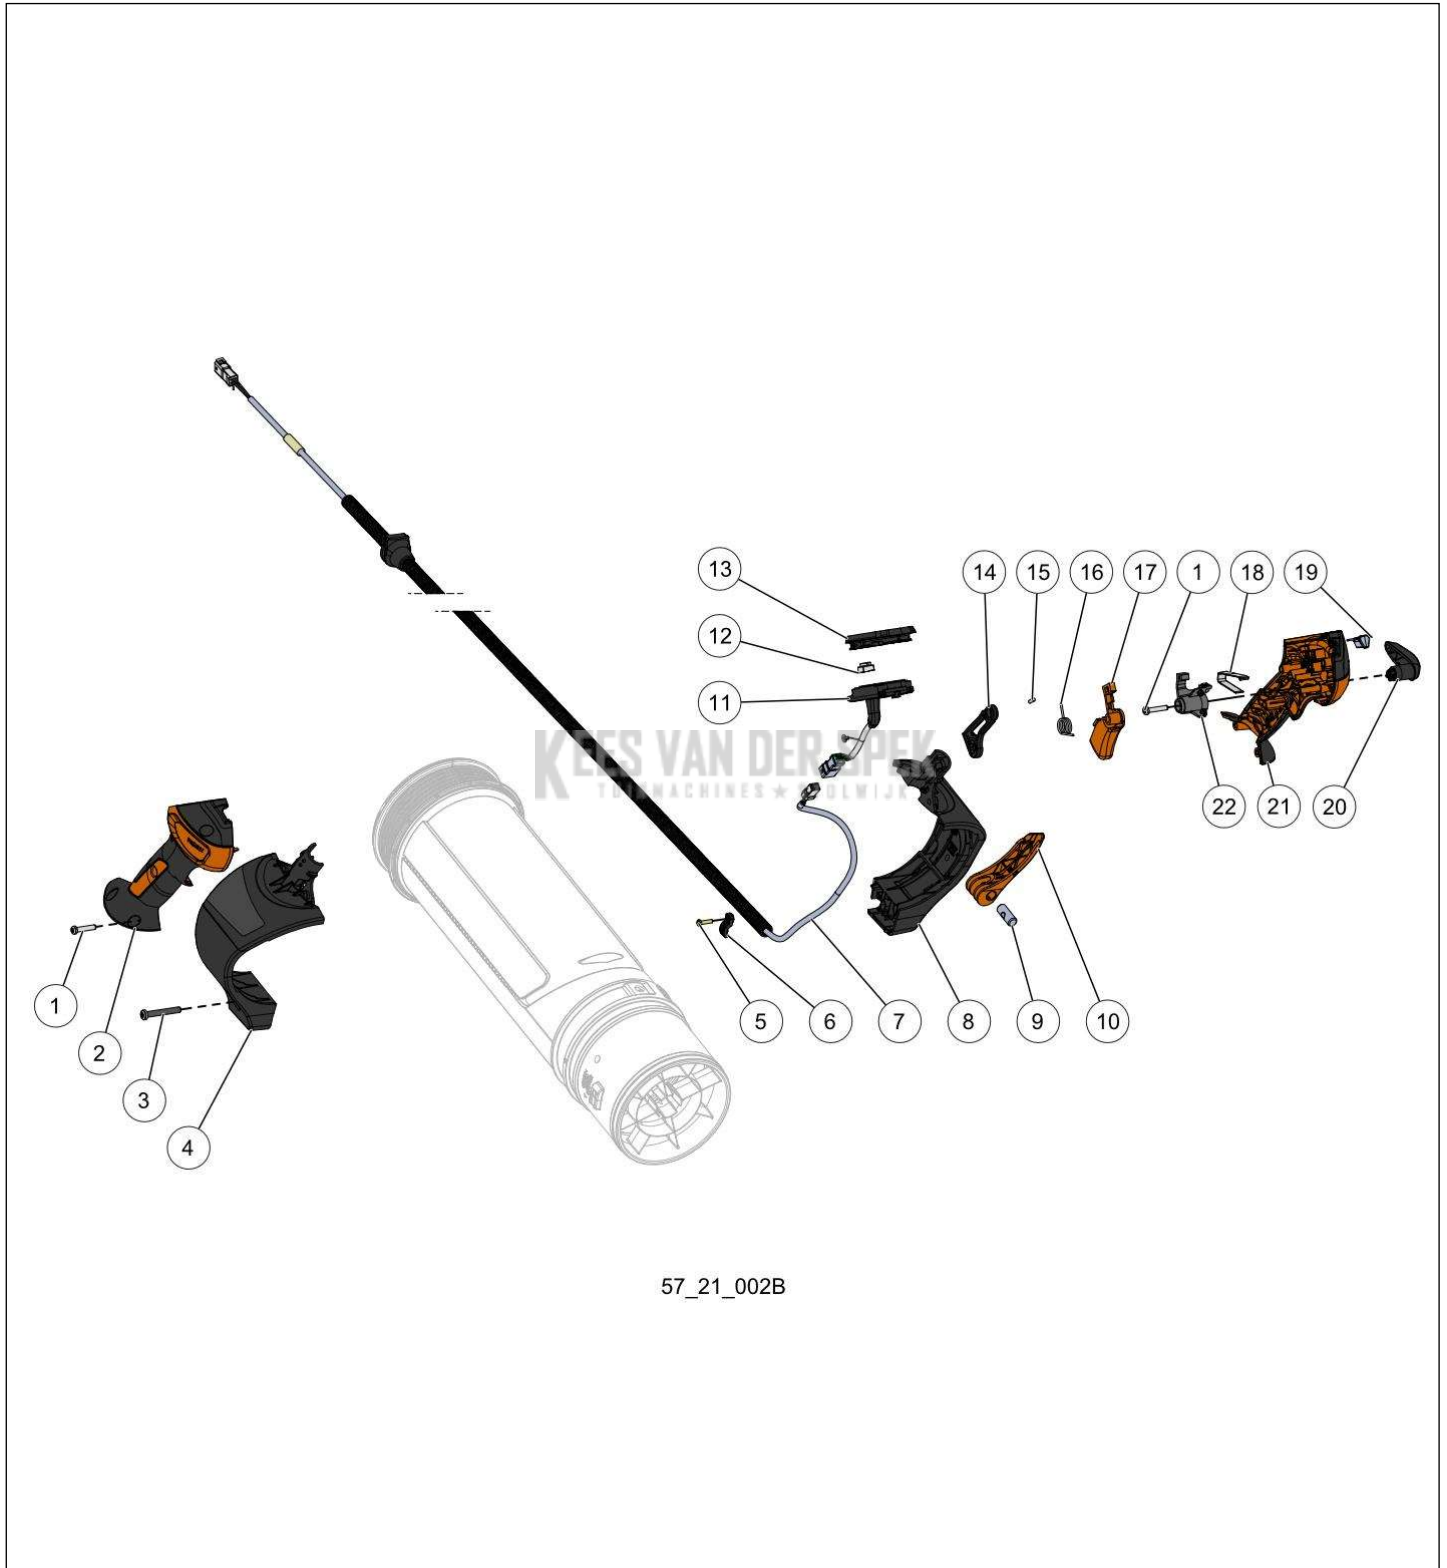

Website www.pellenc.com

57_21_001B

nr.	Artikelnumme	Beschrijving	Hoe	Opmerkingen
1	121477	SCHROEF DELTA PT WN5452 50-25	32	KIT B*
2	148529		1	KIT B*
3	131837	LOT VAN 20 DELTA PT SCHROEVEN	8	KIT B*
4	148533	STOOTRAND - BP	1	KIT B*
5	156926		1	
6	148531	UITLAAT - BP	1	
7	146008	SLANG - BP	1	
8	158962		1	
9	148555	KLEMRING - BP	1	
10	156941	HOOFDBLAASPIJP	1	
11	73848	SCHROEF DELTA PT WN5452 40X12	2	
12	148615	OPBERGRING - BP	1	
13	148616	INZET OPBERGRING - BP	1	
14	111528		4	
15	148564		1	KIT A*
16	148562		1	KIT A*
17	11241		1	KIT A*
18	148575		1	KIT A*
19	148528		1	KIT B
20	148532		1	
21	148566		1	
22	114302		2	KIT B
23	150585	VOEDINGSKABEL BP	1	
24	148527	GRILL - BP	1	
25	148530	INLAAT - BP	1	
26	148625	TOEGANGS- EN	1	
A	159680	KIT PROPELLER - BP	1	
B	159681	KIT GEREEDSCHAPSKAPPEN - BP	1	

57_21_002B

nr.	Artikelnumme	Beschrijving	Hoe	Opmerkingen
1	131837	LOT VAN 20 DELTA PT SCHROEVEN	1	
2	148586	KAP RECHTS OVERMOLDED HMI - BP	1	
3	80883	SCHROEF CBX M5-35 Z	1	
4	148557	VOET RECHTS HMI - BP	32	
5	65800		1	
6	148558	RING-KANAALFLENS	8	
7	148608	VERLENGSNOER HMI - BP	1	
8	148556	VOET LINKS HMI -BP	1	
9	148560	PIN MET SCHROEFDRAAD - BP	1	
10	148559	HENDEL - BP	1	
11	148587	OVERMOLDED PCB HMI - BP	1	
12	148591	AANSLAG MENUKNOP - BP	2	
13	148589	GLAS OVERMOLDED HMI - BP	1	
14	148597	ONTLAADONDERDEEL HMI - BP	1	
15	132977		1	KIT A
16	148606		1	KIT A
17	148594		1	KIT A
18	148595	PLATTE VEER HMI - BP	1	
19	148590	GLAS HMI-LED - BP	1	
20	148592	SELECTIEKNOP HMI - BP	1	
21	156940	KAP LINKS HMI VOORGEMONTEERD -	1	
22	148593	HEFBOOM HMI - BP	1	
A	156933	HENDEL HMI VOORGEMONTEERD - BP	1	
7	148534	DRAADDOERVOER HMI - BP	1	