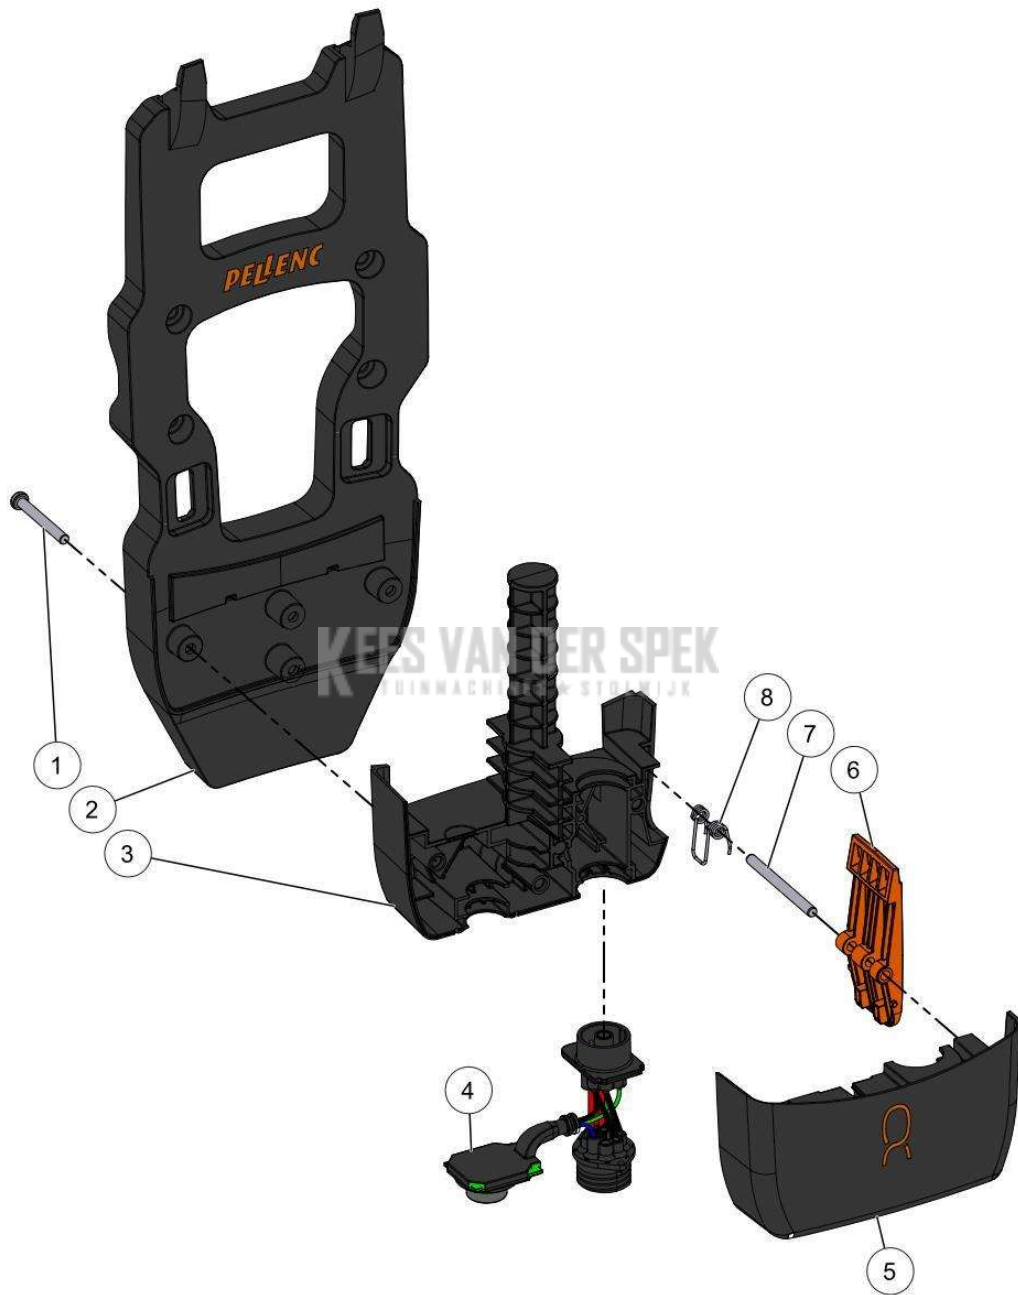

Vervangonderdelen *Medeplichtig*

57_21_006A

PELENC 57221 - AIRION BACKPACK / 57221 - AIRION BACKPACK - 2021 /

nr.	Artikelnumme	Beschrijving	Hoe	Opmerkingen
1	145436	SCHROEF WUPLAST W1452 5-40 Z	4	
2	142833	RUGHARNAS BATTERIJ 4P/2P	1	
3	134982	INT. OMHULSEL HARNAS BATTERIJ	1	
4	139545	KAART KNOP HARNAS ACCU 4P/2P	1	
5	134983	EXT. OMHULSEL HARNAS BATTERIJ	1	
6	143224		1	
7	134803		1	
8	132556		1	

KEES VAN DER SPEK
TUINMACHINES ★ STOLWIJK