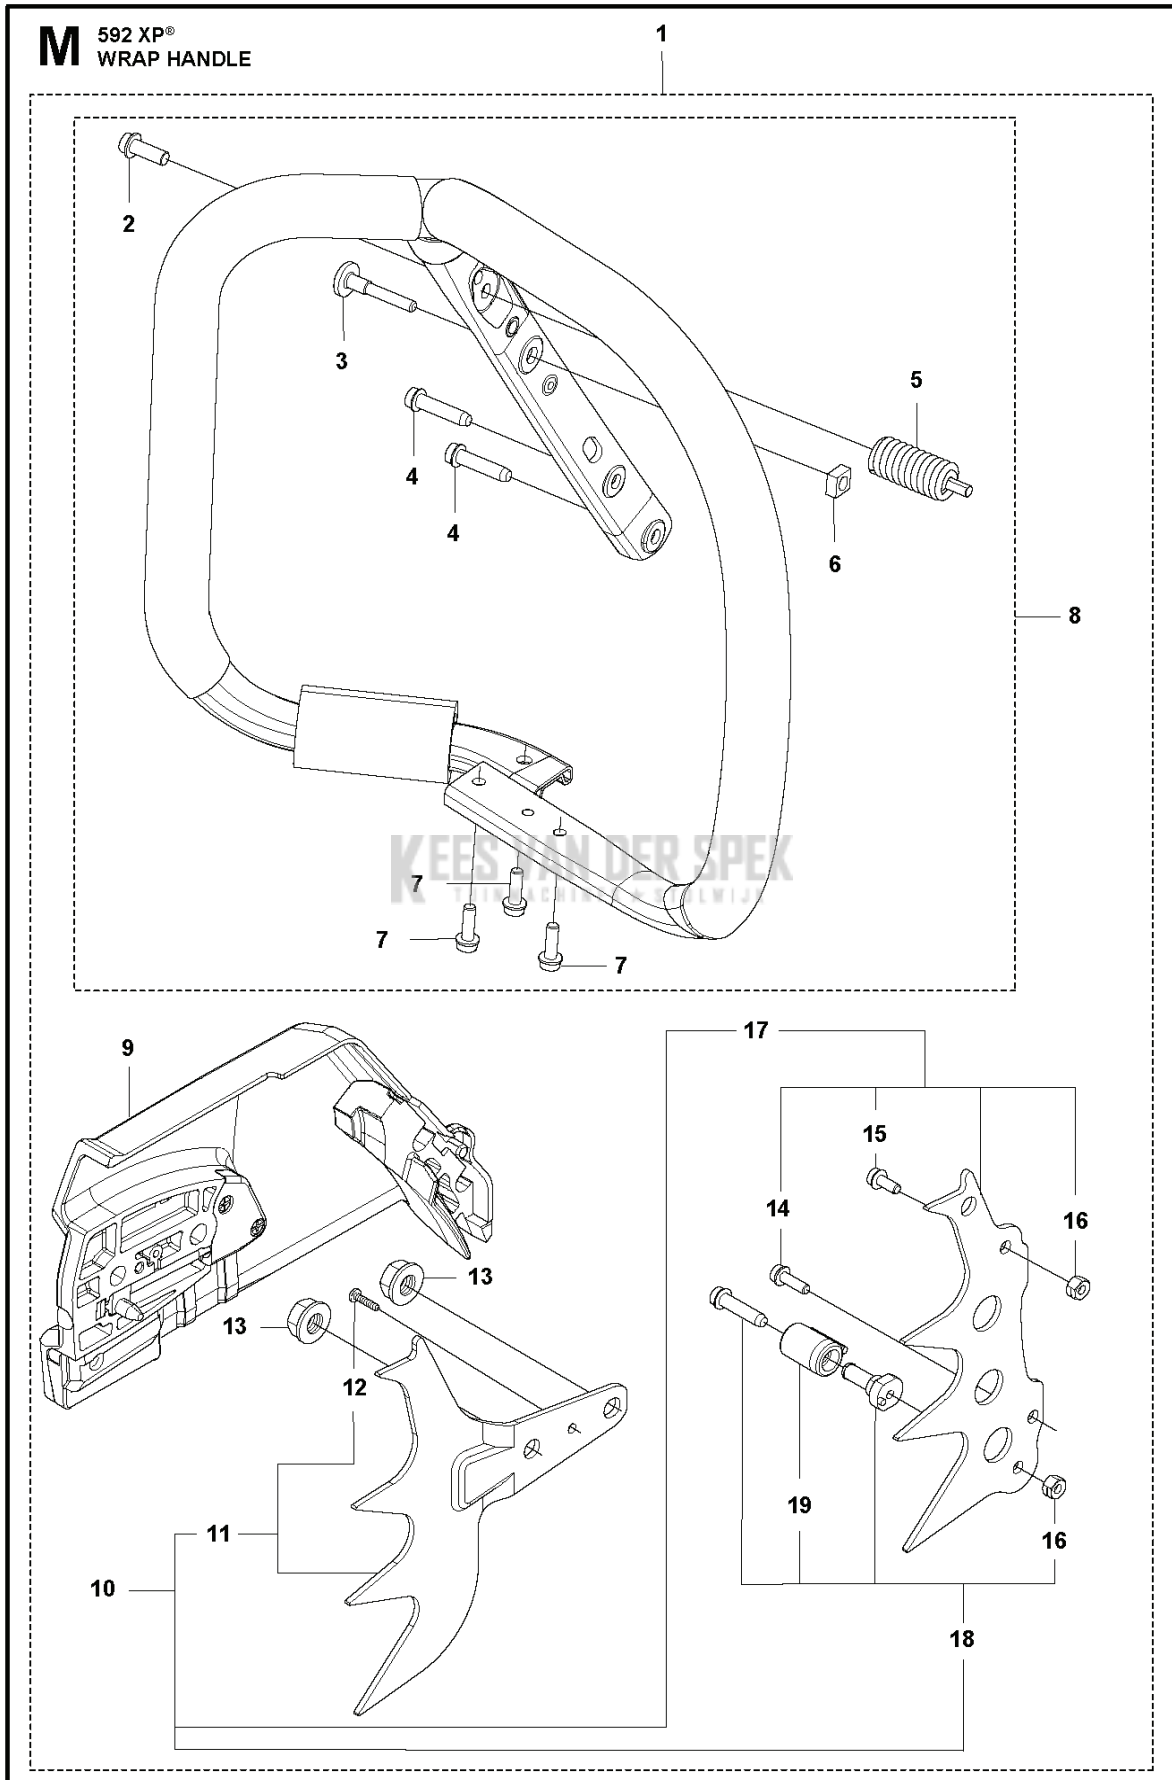

CHAIN SAWS

PXM_REF	PXM_PARTNO	DESCRIPTION	PXM_REMARK	QTY.
1	529593901	HENDEL KIT		1
2	593202804	HENDEL SYSTEEM		1 1
3	525887404	SCREW CITXPANT		1 1,2
4	525798103	SCREW ITXSCT		2 1,2
5	593911001	DEKSEL		1 1,2
6	522751901	SCHROEF ITXSCFM		1 1,2
7	593910901	CONTACTPLAAT		1 1,2
8	537252501	CONTACTPLAAT		1 1,2
9	504064502	SCHROEF ITXPANM		1 1,2
10	593661701	AV ELEMENT		1 1,2
11	503226601	MOER 4-KANT		1 1,2
12	525887402	SCREW CITXPANT		1 1,2
13	537088301	DOORVOER		1 1,2
14	575885703	SCHROEF ITXSCFM		3 1,2
15	594907802	KOPPELINGSKAP COMPL	WRAP	1
16	529593601	SPIKE		1 1
17	529742901	SPIKE		1 1,16
18	525887402	SCREW CITXPANT		1 1
19	503220001	ZESKANT MOER		2 1,21
20	525755101	SCHROEF ITXSCFM		1
21	525755105	SCHROEF ITXSCFM		1 1,21
22	503222401	LOCK NUT		2 1,21
23	529742902	SPIKE		1 1,16
24	589771301	KETTINGVANGER		1 1,16
25	537024401	SLUITBESCHERMING		1 1