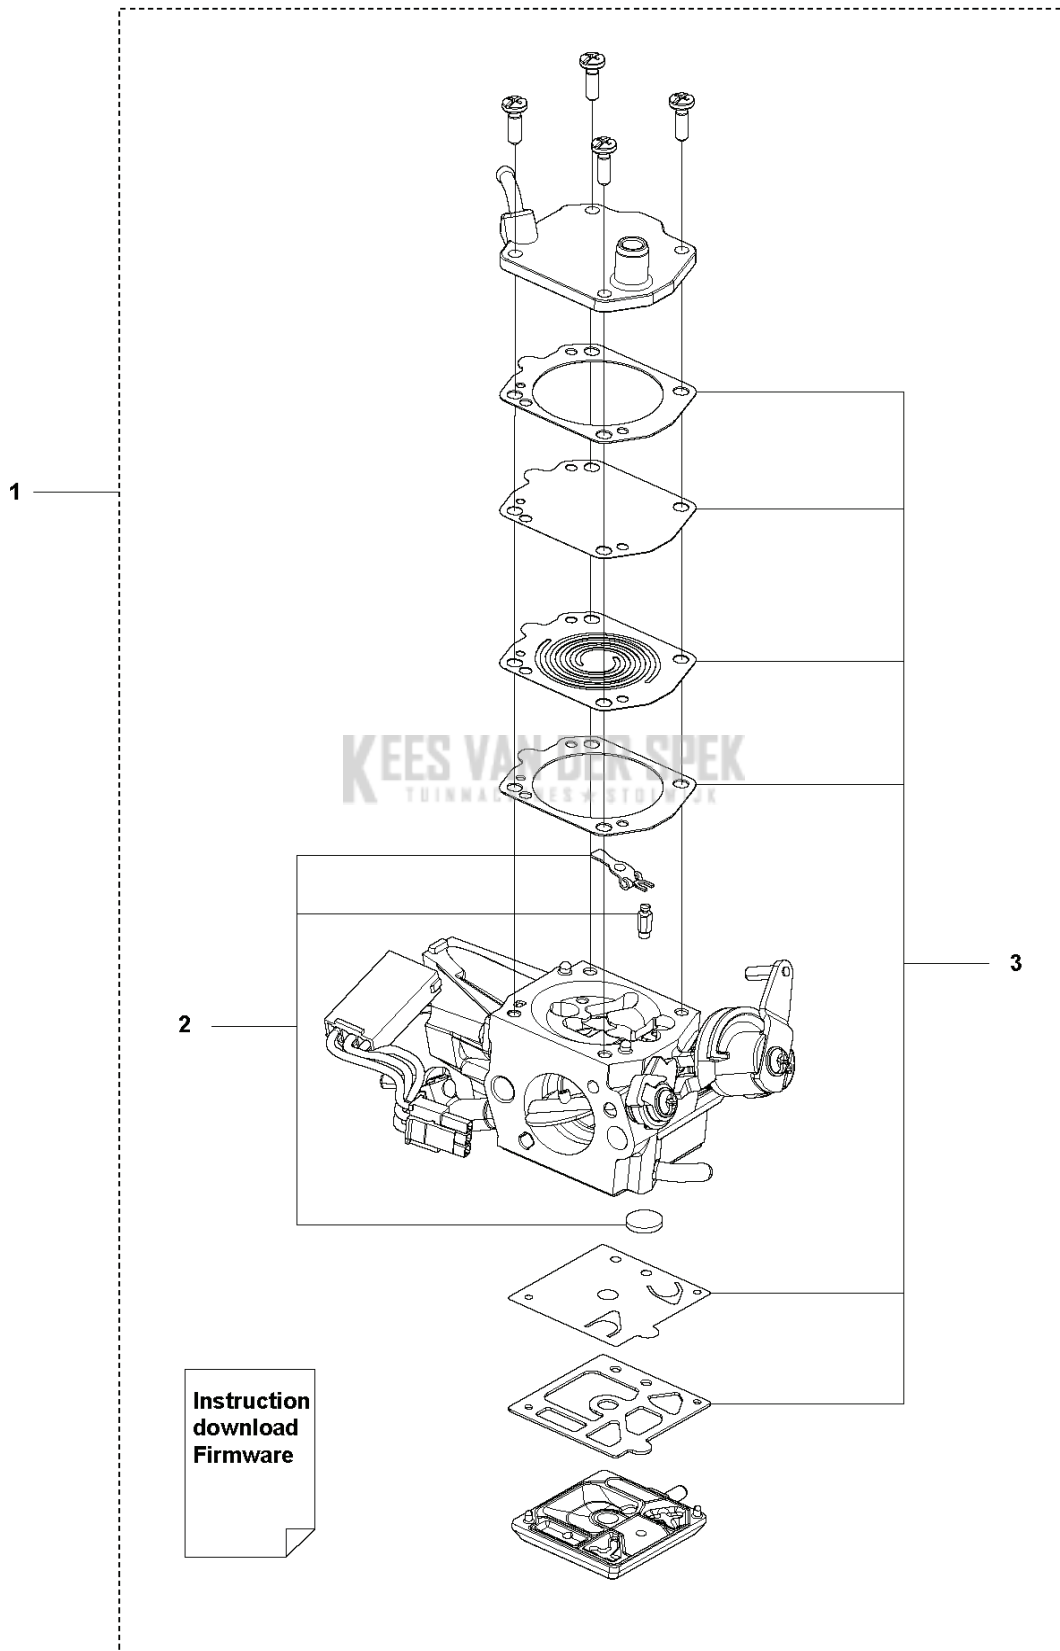

SPARE PARTS CATALOGUE
CHAIN SAWS: HUSQVARNA 592 XP®

KEES VAN DER SPEK
TUINMACHINES ★ STOLWIJK

Spare Parts List

SPARE PARTS LIST

CHAIN SAWS
TUINMACHINES * STOLWIJK

HUSQVARNA 592 XP®

V 592 XP®, 592 XP® G
ACCESSORIES

CHAIN SAWS

PXM_REF	PXM_PARTNO	DESCRIPTION	PXM_REMARK	QTY.
1	599289601	COMBINATIESLEUTEL		1
2	575880701	SLEUTEL		1
3	599634601	WINTER KIT		1
4	740420100	O-RING		2 3
5	503217016	SCHROEF CCRPANT		1 3
6	529592601	SPIKE		1
7	525755101	SCHROEF ITXSCFM		2 6
8	503222401	LOCK NUT		2 6,9
9	529717501	BUMPER		1
10	525755105	SCHROEF ITXSCFM		1 9
11	525755101	SCHROEF ITXSCFM		1 9
12	529597401	CONNECTIVITY DEVICE		1
13	525887401	SCREW CITXPANT		1 12

U 592 XP®, 592 XP® G
CARBURETOR DETAILS

CHAIN SAWS

PXM_REF	PXM_PARTNO	DESCRIPTION	PXM_REMARK	QTY.	
1	598932901	CARBURATEUR		1	
2	529509101	REPARATIESET		1	1
3	529508801	PAKKINGSET		1	1

KEES VAN DER SPEK
TUINMACHINES ★ STOLWIJK

A 592 XP®, 592 XP® G
CHAIN BRAKE

CHAIN SAWS

PXM_REF	PXM_PARTNO	DESCRIPTION	PXM_REMARK	QTY.
1	593243401	HANDBESCHERMING		1
2	598878401	SCREW KIT		1
3	582213301	SCREW		3
4	574825601	DEKSEL		1
5	598826801	VERGRENDELING		1
6	598826701	KNIEGEWRICHT COMPL.		1
7	503752202	REMBAND COMPL.		1