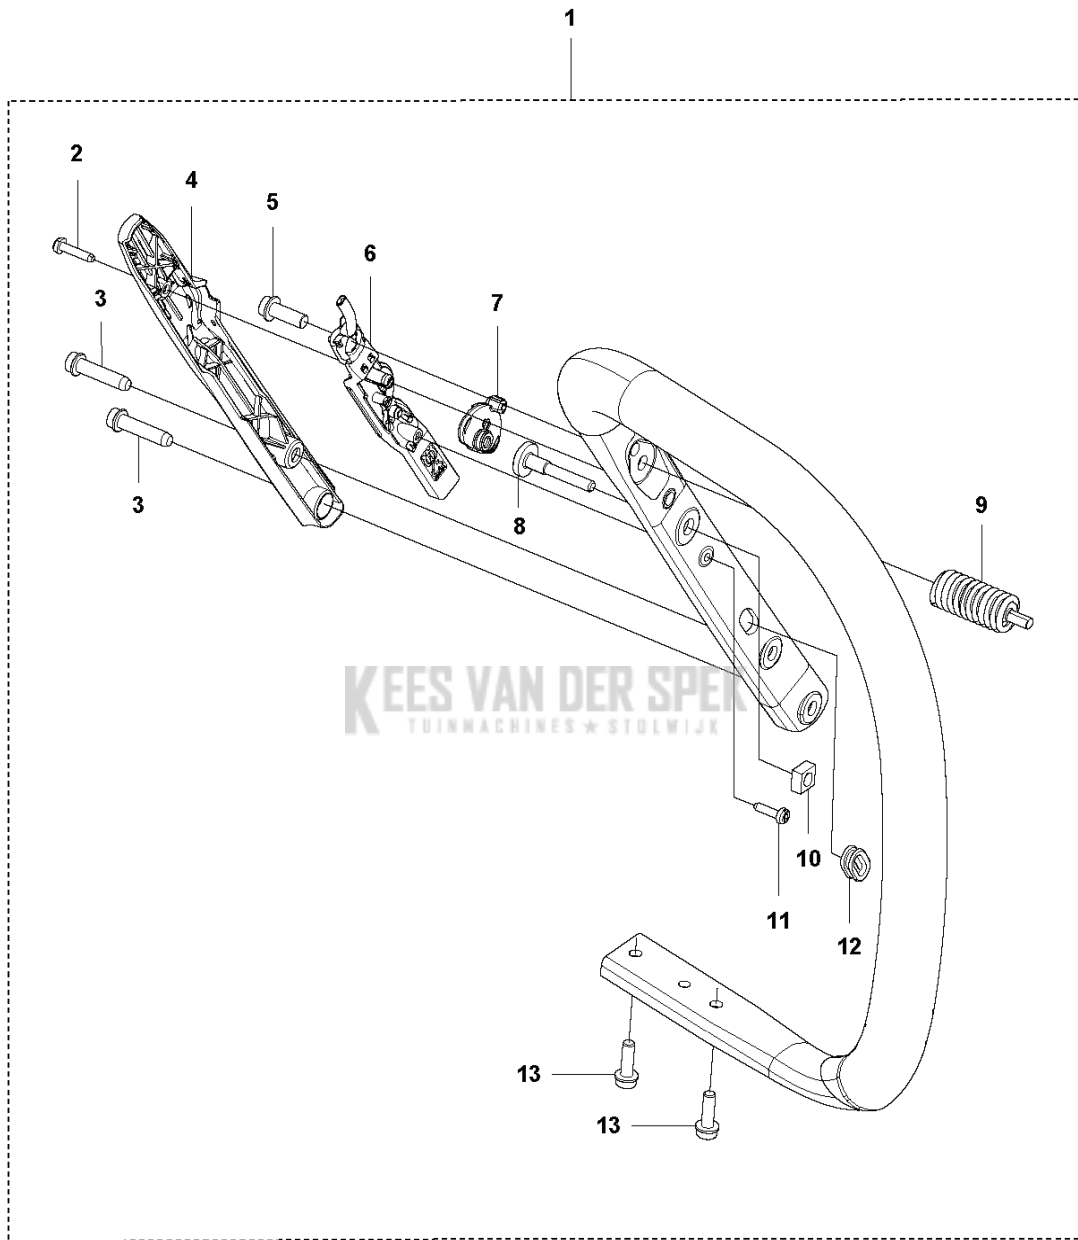

L 592 XP®G
HEATED HANDLE

CHAIN SAWS

PXM_REF	PXM_PARTNO	DESCRIPTION	PXM_REMARK	QTY.
1	593202802	HENDEL SYSTEEM		1
2	525887404	SCREW CITXPANT		1 13
3	525798103	SCREW ITXSCFT		2 13
4	593911001	DEKSEL		1 13
5	522751901	SCHROEF ITXSCFM		1 13
6	593910901	CONTACTPLAAT		1 13
7	537252501	CONTACTPLAAT		1 13
8	504064502	SCHROEF ITXPANM		1 13
9	593661701	AV ELEMENT		1 13
10	503226601	MOER 4-KANT		1 13
11	525887402	SCREW CITXPANT		1 13
12	537088301	DOORVOER		1 13
13	575885703	SCHROEF ITXSCFM		2