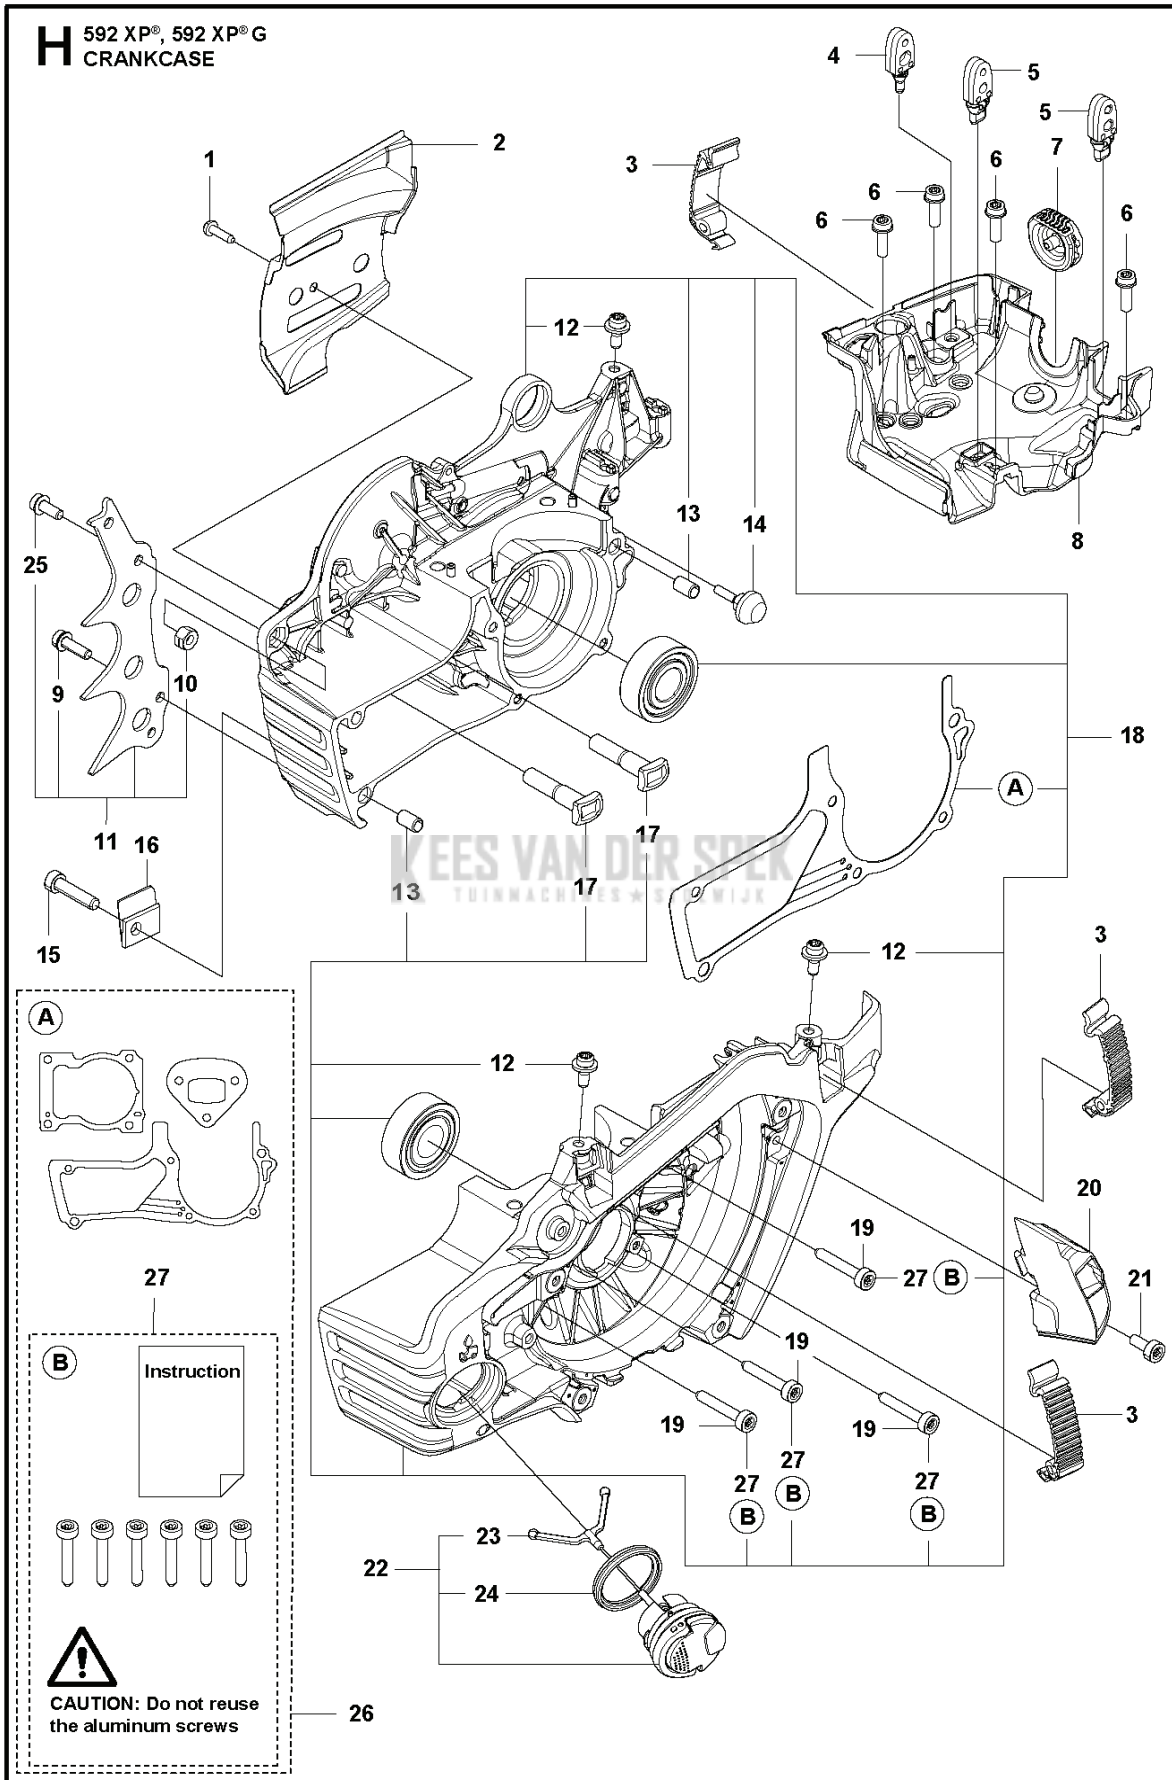

A 592 XP®, 592 XP® G
CHAIN BRAKE

CHAIN SAWS

PXM_REF	PXM_PARTNO	DESCRIPTION	PXM_REMARK	QTY.
1	593243401	HANDBESCHERMING		1
2	598878401	SCREW KIT		1
3	582213301	SCREW		3
4	574825601	DEKSEL		1
5	598826801	VERGRENDELING		1
6	598826701	KNIEGEWRICHT COMPL.		1
7	503752202	REMBAND COMPL.		1

B 592 XP®, 592 XP®G
CLUTCH COVER

CHAIN SAWS

PXM_REF	PXM_PARTNO	DESCRIPTION	PXM_REMARK	QTY.	
1	599591701	KOPPELINGSKAP COMPL.		1	
2	531012901	KETTINGREM	2pcs Unlosable nuts and 2pcs Snap rings	2	1
3	575236401	ZAAGSELBESCHERMING		1	1
4	526221801	SCREW CITXPANT		3	1
5	501517201	KETTINGGELEIDER		1	1
6	590104701	KETTINGSPANSET		1	1,1
7	590105101	WORMWIEL		1	1,6
8	590104801	WORMSCHROEF		1	1,6
9	576424301	DEKSEL		1	1
10	531222801	BORGRING		1	1,2
11	594907802	KOPPELINGSKAP COMPL.	WRAP	1	
12	503220001	ZESKANT MOER	WRAP	2	10
13	537174101	ZAAGSELBESCHERMING	WRAP	1	10
14	525887402	SCREW CITXPANT	WRAP	5	10
15	537043401	KETTINGGELEIDER	WRAP	1	10
16	537016801	DEKSEL	WRAP	1	10

KEES VAN DER SPEK
TUINMACHINES ★ STOLWIJK

H 592 XP®, 592 XP®G
CRANKCASE

CHAIN SAWS

PXM_REF	PXM_PARTNO	DESCRIPTION	PXM_REMARK	QTY.
1	526221801	SCREW CITXPANT		1
2	575616301	KETTINGGELEIDERPLAAT		1
3	595303003	SNAPSLUITING	Only use for Magnesium or Aluminum Crankcase	3
4	597909701	DEMPER		1
5	595013901	DEMPER		2
6	575885703	SCHROEF ITXSCFM		4
7	595845301	DOORVOER		1
8	599780901	CARBURETTOR AREA BASE		1
9	525755105	SCHROEF ITXSCFM		1 11
10	503222401	LOCK NUT		1 11
11	529536901	SPIKE		1
12	525824401	SCHROEF ITXSCM		3 18
13	593806001	GELEIDEHULS		2 18
14	503846101	BUFFER		1 18
15	544218401	SCHROEF ITXSCM		1
16	537377902	KETTINGVANGER		1
17	537051301	ZAAGBLADBOUT		2 18
18	597960801	CRANKCASE KIT		1 18
19	503215330	SCHROEF ITXSCM	Steel screw	4
20	593235101	LUCHTMONDSTUK		1
21	574353505	SCHROEF ITXSCM		1
22	522620003	TANKDEKSEL COMPL.		1
23	503578901	HOLDER		1 22
24	589241101	PAKKING		1 22
25	525755101	SCHROEF ITXSCFM		1
26	597939002	PAKKINGSET	Gaskets and 6pcs Aluminum screws	1
27	529867201	SCREW KIT	6pcs Aluminum screws	1 19