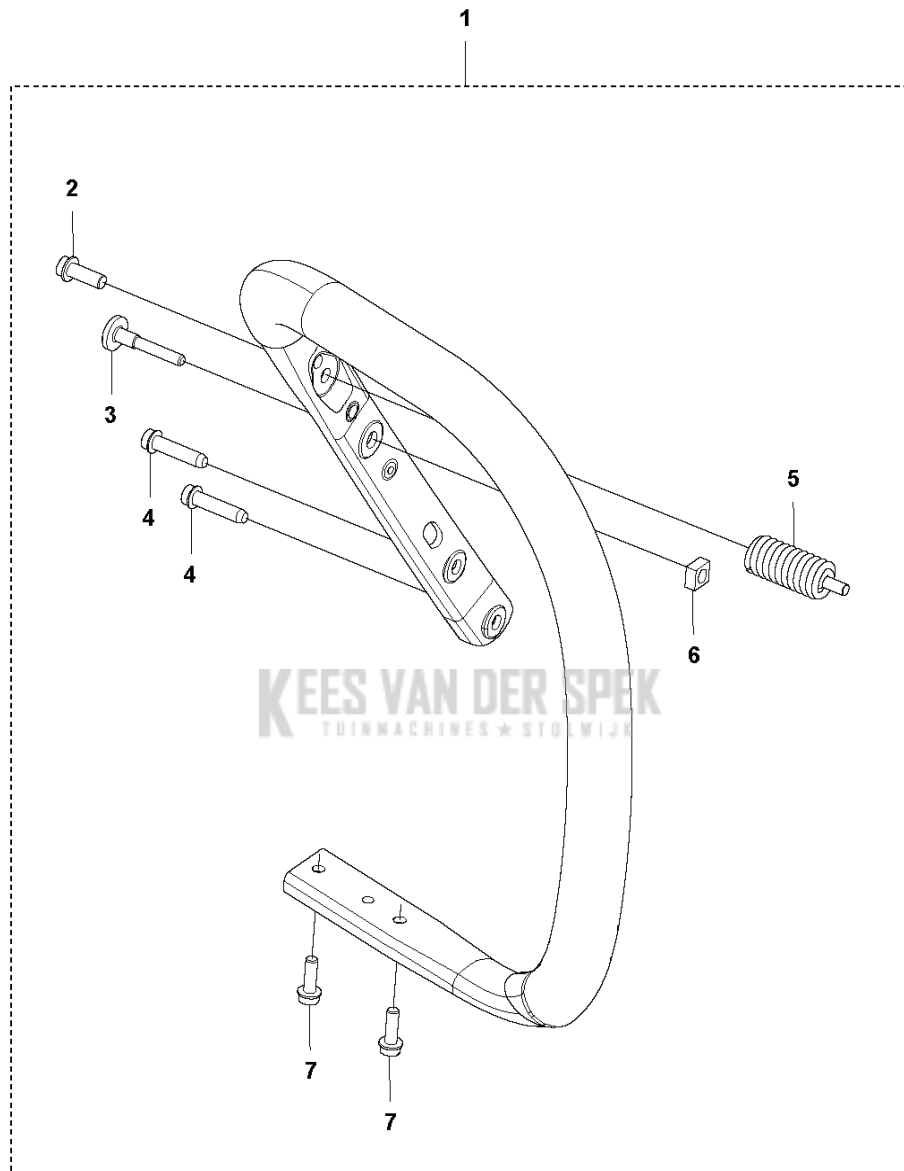

K 592 XP®
HANDLE

CHAIN SAWS

PXM_REF	PXM_PARTNO	DESCRIPTION	PXM_REMARK	QTY.
1	593202801	HENDEL SYSTEEM		1
2	522751901	SCHROEF ITXSCFM		1 1
3	504064502	SCHROEF ITXPANM		1 1
4	525798103	SCREW ITXSCFT		2 1
5	593661701	AV ELEMENT		1 1
6	503226601	MOER 4-KANT		1 1
7	575885703	SCHROEF ITXSCFM		2 1

KEES VAN DER SPEK
TUINMACHINES ★ STOLWIJK