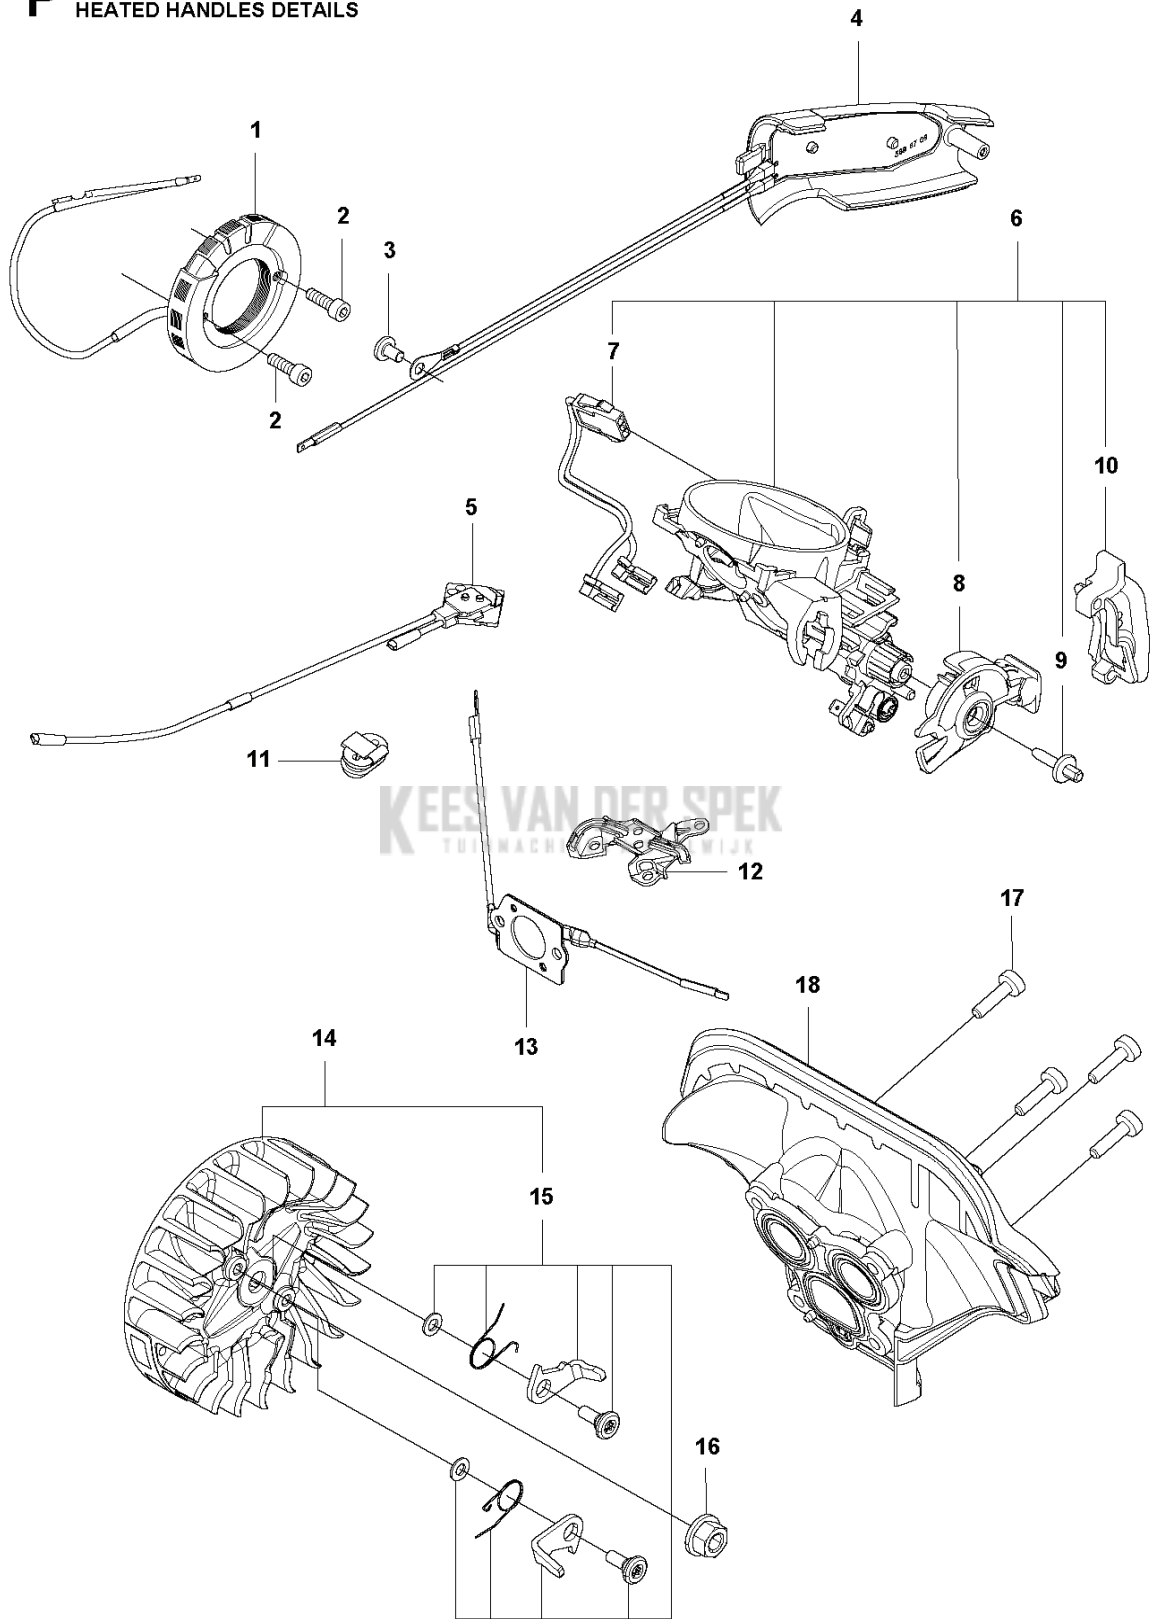

CHAIN SAWS

PXM_REF	PXM_PARTNO	DESCRIPTION	PXM_REMARK	QTY.
1	593976401	BRANDSTOFSLANG		1
2	529578202	BRANDSTOFSLANG COMPL.	With magnet	1
3	537205501	DEKSEL		1
4	597960301	BRANDSTOFTANK COMPL.		1
5	593246301	GASKABEL COMPL.		1
6	537208501	HEFBOOM		1
7	537209801	VEER		1
8	537208401	GASVERGREDELING		1
9	537208301	THROTTLE TRIGGER		1
10	720124020	CILINDRISCHE PEN		1
11	503443203	BRANDSTOFFILTER	18-40 µm (Blue)	1
11	503443205	BRANDSTOFFILTER	18-40 µm (Blue) Mega pack (100 pcs)	1
12	593976501	BRANDSTOFSLANG		1
13	TBD	TBD		1
14	525887402	SCREW CITXPANT		1
15	523085501	BEGRENZINGS LIMITER		1
16	593257001	SLUITBESCHERMING		1
17	593255601	AV ELEMENT		1
18	525798103	SCREW ITXSCFT		1
19	593255501	AV ELEMENT		1
20	501007601	STEUN		1
21	503578901	HOLDER		1
22	589241101	PAKKING		1
23	522620003	TANKDEKSEL COMPL.		1
24	582794105	PLAATJE		1

P 592 XP®G
HEATED HANDLES DETAILS