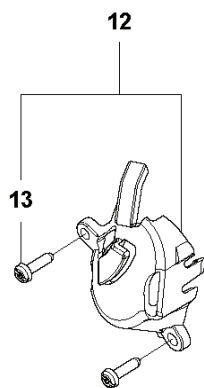

CHAIN SAWS

PXM_REF	PXM_PARTNO	DESCRIPTION	PXM_REMARK	QTY.
1	599289601	COMBINATIESLEUTEL		1
2	575880701	SLEUTEL		1
3	599634601	WINTER KIT		1
4	740420100	O-RING		2 3
5	503217016	SCHROEF CCRPANT		1 3
6	529592601	SPIKE		1
7	525755101	SCHROEF ITXSCFM		2 6
8	503222401	LOCK NUT		2 6,9
9	529717501	BUMPER		1
10	525755105	SCHROEF ITXSCFM		1 9
11	525755101	SCHROEF ITXSCFM		1 9
12	529597401	CONNECTIVITY DEVICE		1
13	525887401	SCREW CITXPANT		1 12

U 592 XP®, 592 XP® G
CARBURETOR DETAILS

CHAIN SAWS

PXM_REF	PXM_PARTNO	DESCRIPTION	PXM_REMARK	QTY.	
1	598932901	CARBURATEUR		1	
2	529509101	REPARATIESET		1	1
3	529508801	PAKKINGSET		1	1

KEES VAN DER SPEK
TUINMACHINES ★ STOLWIJK

A 592 XP®, 592 XP® G
CHAIN BRAKE

CHAIN SAWS

PXM_REF	PXM_PARTNO	DESCRIPTION	PXM_REMARK	QTY.
1	593243401	HANDBESCHERMING		1
2	598878401	SCREW KIT		1
3	582213301	SCREW		3
4	574825601	DEKSEL		1
5	598826801	VERGRENDELING		1
6	598826701	KNIEGEWRICHT COMPL.		1
7	503752202	REMBAND COMPL.		1

KEES VAN DER SPEK
TUINMACHINES ★ STOLWIJK

C 592 XP®, 592 XP®G
CLUTCH & OIL PUMP

CHAIN SAWS

PXM_REF	PXM_PARTNO	DESCRIPTION	PXM_REMARK	QTY.
1	598878501	KOPPELINGSTROMMEL COMPL.		1
2	503432001	NAALDHOUDER		1 1
3	501598002	RIM		1 1
4	503752401	RING		1
5	503272101	E-CLIP		1
6	599231002	KOPPELING COMPL.		1
7	503975102	KOPPELINGSVEER		3 6
8	582270105	POMP RONDEL		1
9	589028404	OLIEPOMP COMPL.	GREY	1
10	590119702	POMPZUIGER		1 9
11	590120101	OLIEPOMP		1 9
12	576987401	OLIEDRUKSLANG		1
13	526818102	SCHROEF ITXSCM		2
14	588404702	OLIESLANG		1
15	501544102	OLIEZEEF		1