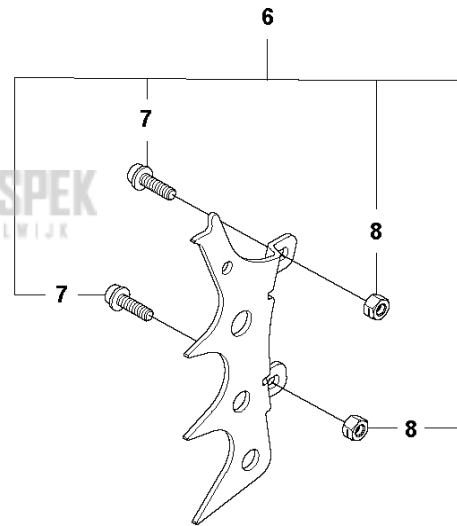

CHAIN SAWS

PXM_REF	PXM_PARTNO	DESCRIPTION	PXM_REMARK	QTY.
1	599289601	COMBINATIESLEUTEL		1
2	575880701	SLEUTEL		1
3	599634601	WINTER KIT		1
4	740420100	O-RING		2 3
5	503217016	SCHROEF CCRPANT		1 3
6	529592601	SPIKE		1
7	525755101	SCHROEF ITXSCFM		2 6
8	503222401	LOCK NUT		2 6,9
9	529717501	BUMPER		1
10	525755105	SCHROEF ITXSCFM		1 9
11	525755101	SCHROEF ITXSCFM		1 9
12	529597401	CONNECTIVITY DEVICE		1
13	525887401	SCREW CITXPANT		1 12

A 592 XP®, 592 XP® G
CHAIN BRAKE

CHAIN SAWS

PXM_REF	PXM_PARTNO	DESCRIPTION	PXM_REMARK	QTY.
1	593243401	HANDBESCHERMING		1
2	598878401	SCREW KIT		1
3	582213301	SCREW		3
4	574825601	DEKSEL		1
5	598826801	VERGRENDELING		1
6	598826701	KNIEGEWRICHT COMPL.		1
7	503752202	REMBAND COMPL.		1