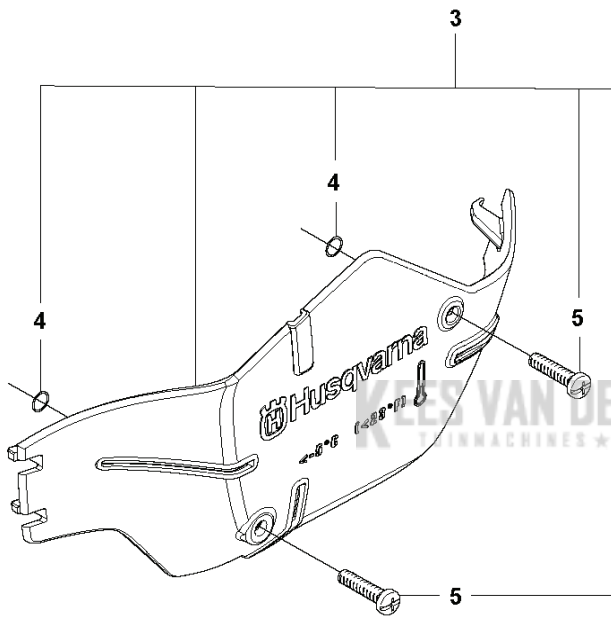

CHAIN SAWS

PXM_REF	PXM_PARTNO	DESCRIPTION	PXM_REMARK	QTY.
1	599289601	COMBINATIESLEUTEL		1
2	575880701	SLEUTEL		1
3	599634601	WINTER KIT		1
4	740420100	O-RING		2 3
5	503217016	SCHROEF CCRPANT		1 3
6	529592601	SPIKE		1
7	525755101	SCHROEF ITXSCFM		2 6
8	503222401	LOCK NUT		2 6,9
9	529717501	BUMPER		1
10	525755105	SCHROEF ITXSCFM		1 9
11	525755101	SCHROEF ITXSCFM		1 9
12	529597401	CONNECTIVITY DEVICE		1
13	525887401	SCREW CITXPANT		1 12

U 592 XP®, 592 XP® G
CARBURETOR DETAILS

CHAIN SAWS

PXM_REF	PXM_PARTNO	DESCRIPTION	PXM_REMARK	QTY.	
1	598932901	CARBURATEUR		1	
2	529509101	REPARATIESET		1	1
3	529508801	PAKKINGSET		1	1

KEES VAN DER SPEK
TUINMACHINES ★ STOLWIJK

A 592 XP®, 592 XP® G
CHAIN BRAKE

CHAIN SAWS

PXM_REF	PXM_PARTNO	DESCRIPTION	PXM_REMARK	QTY.
1	593243401	HANDBESCHERMING		1
2	598878401	SCREW KIT		1
3	582213301	SCREW		3
4	574825601	DEKSEL		1
5	598826801	VERGRENDELING		1
6	598826701	KNIEGEWRICHT COMPL.		1
7	503752202	REMBAND COMPL.		1