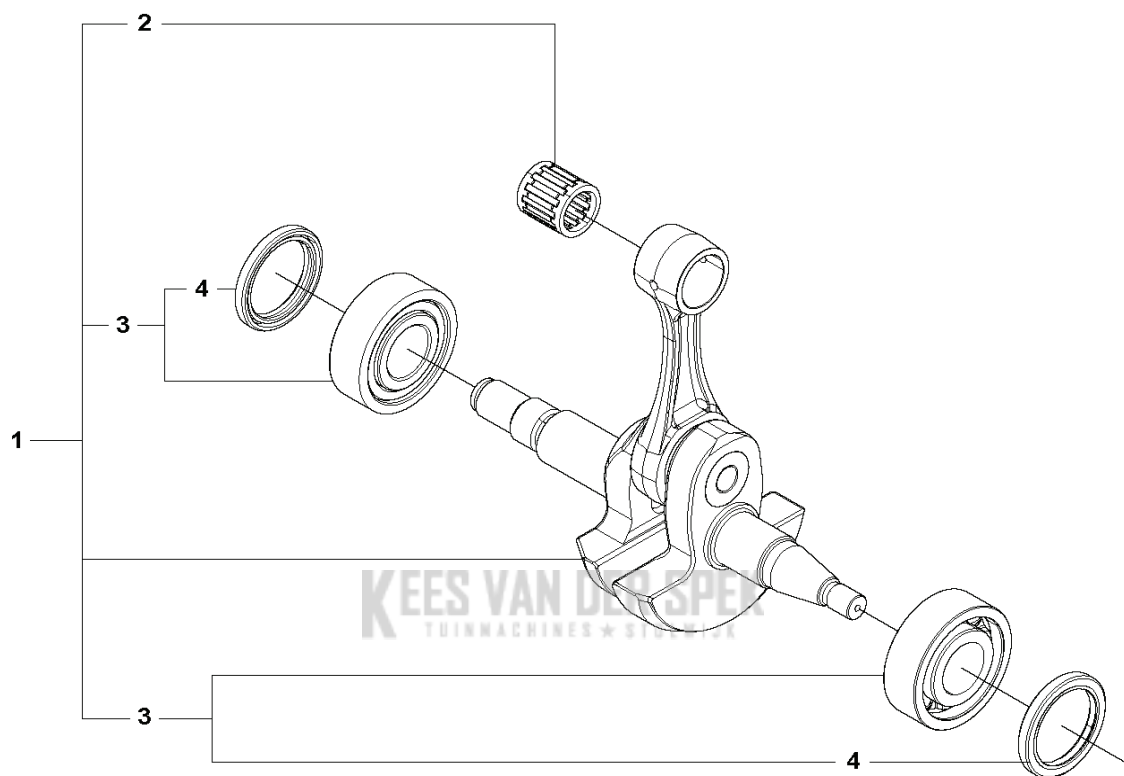

E 592 XP®, 592 XP®G
CRANKSHAFT

CHAIN SAWS

PXM_REF	PXM_PARTNO	DESCRIPTION	PXM_REMARK	QTY.
1	597939201	CRANKSHAFT KIT		1
2	599425201	NAALDLAGER		1 1
3	503251302	KOGELLAGER		2 1
4	584226501	SEALING RING		2 1

KEES VAN DER SPEK
TUINMACHINES ★ STOLWIJK