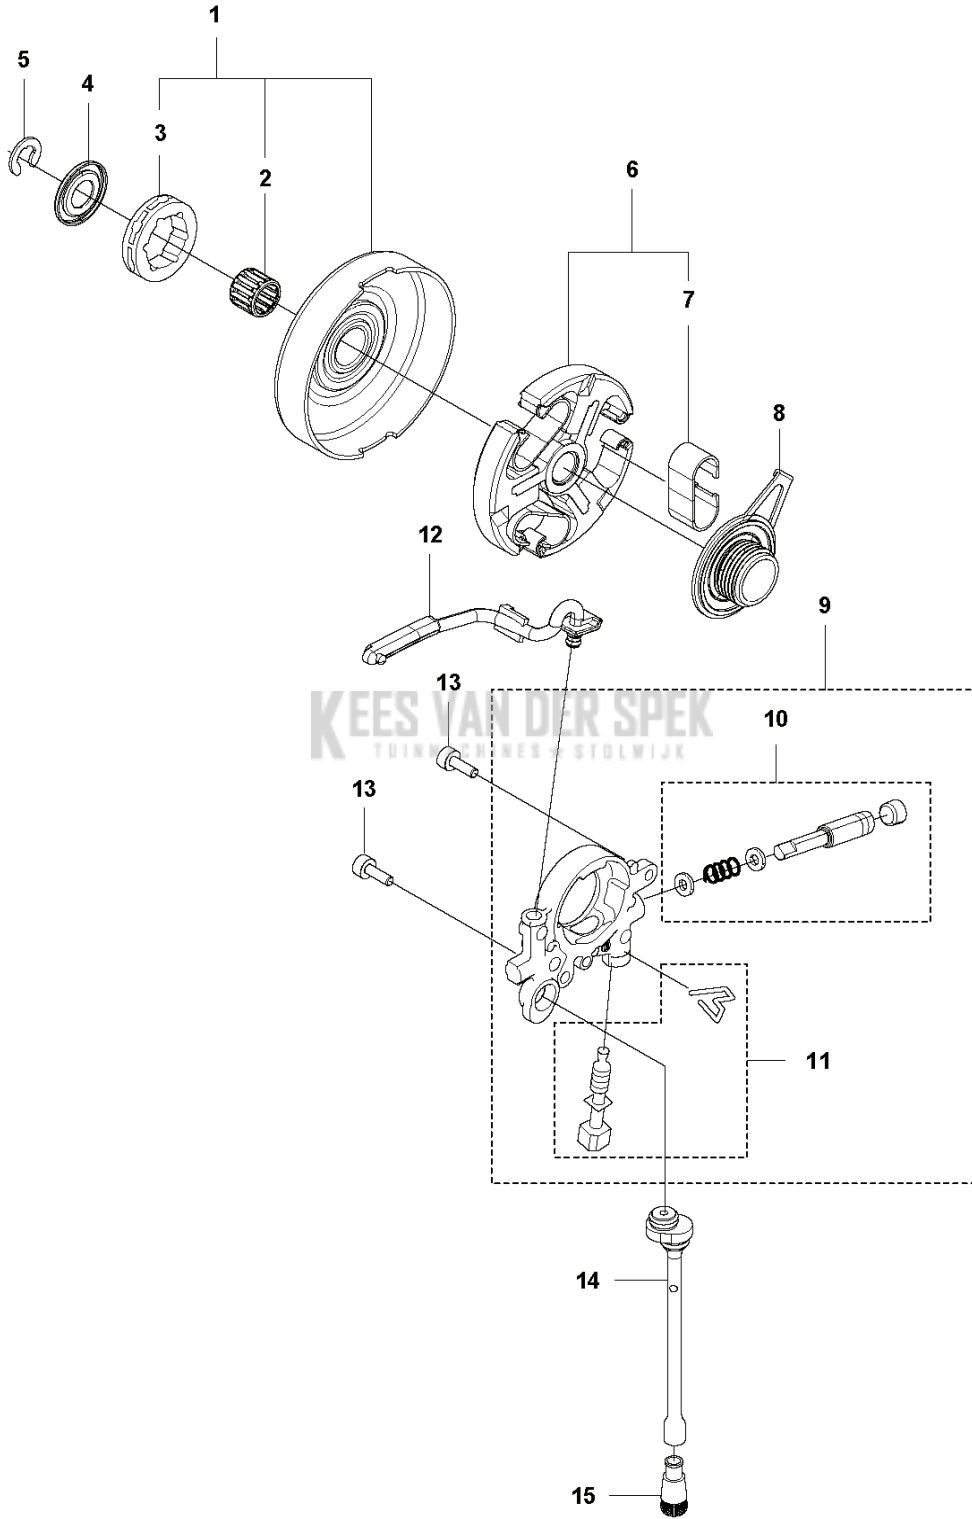

U 592 XP®, 592 XP® G
CARBURETOR DETAILS

CHAIN SAWS

PXM_REF	PXM_PARTNO	DESCRIPTION	PXM_REMARK	QTY.	
1	598932901	CARBURATEUR		1	
2	529509101	REPARATIESET		1	1
3	529508801	PAKKINGSET		1	1

KEES VAN DER SPEK
TUINMACHINES ★ STOLWIJK

A 592 XP®, 592 XP® G
CHAIN BRAKE

CHAIN SAWS

PXM_REF	PXM_PARTNO	DESCRIPTION	PXM_REMARK	QTY.
1	593243401	HANDBESCHERMING		1
2	598878401	SCREW KIT		1
3	582213301	SCREW		3
4	574825601	DEKSEL		1
5	598826801	VERGRENDELING		1
6	598826701	KNIEGEWRICHT COMPL.		1
7	503752202	REMBAND COMPL.		1

KEES VAN DER SPEK
TUINMACHINES ★ STOLWIJK

C 592 XP®, 592 XP®G
CLUTCH & OIL PUMP

CHAIN SAWS

PXM_REF	PXM_PARTNO	DESCRIPTION	PXM_REMARK	QTY.
1	598878501	KOPPELINGSTROMMEL COMPL.		1
2	503432001	NAALDHOUDER		1 1
3	501598002	RIM		1 1
4	503752401	RING		1
5	503272101	E-CLIP		1
6	599231002	KOPPELING COMPL.		1
7	503975102	KOPPELINGSVEER		3 6
8	582270105	POMP RONDEL		1
9	589028404	OLIEPOMP COMPL.	GREY	1
10	590119702	POMPZUIGER		1 9
11	590120101	OLIEPOMP		1 9
12	576987401	OLIEDRUKSLANG		1
13	526818102	SCHROEF ITXSCM		2
14	588404702	OLIESLANG		1
15	501544102	OLIEZEEF		1