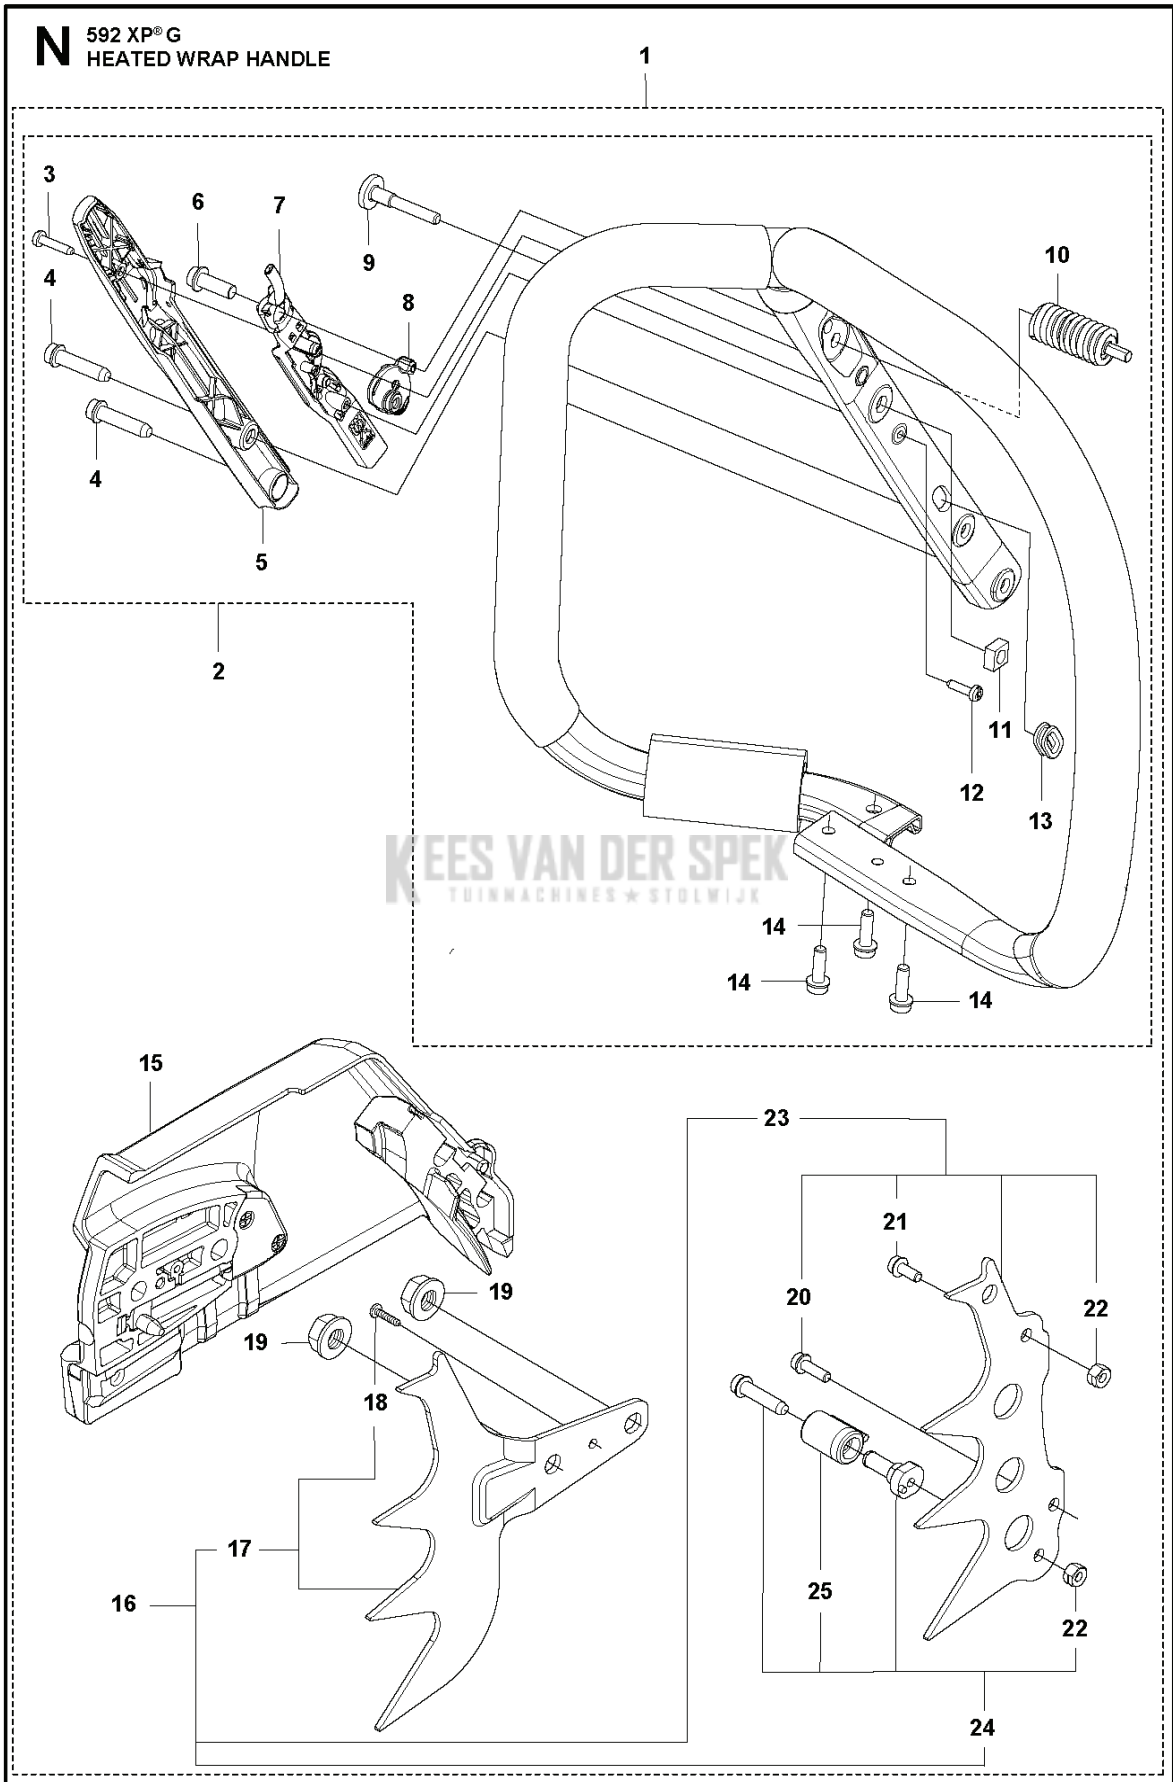

CHAIN SAWS

PXM_REF	PXM_PARTNO	DESCRIPTION	PXM_REMARK	QTY.
1	529593901	HENDEL KIT		1
2	593202804	HENDEL SYSTEEM		1 1
3	525887404	SCREW CITXPANT		1 1,2
4	525798103	SCREW ITXSCT		2 1,2
5	593911001	DEKSEL		1 1,2
6	522751901	SCHROEF ITXSCFM		1 1,2
7	593910901	CONTACTPLAAT		1 1,2
8	537252501	CONTACTPLAAT		1 1,2
9	504064502	SCHROEF ITXPANM		1 1,2
10	593661701	AV ELEMENT		1 1,2
11	503226601	MOER 4-KANT		1 1,2
12	525887402	SCREW CITXPANT		1 1,2
13	537088301	DOORVOER		1 1,2
14	575885703	SCHROEF ITXSCFM		3 1,2
15	594907802	KOPPELINGSKAP COMPL	WRAP	1
16	529593601	SPIKE		1 1
17	529742901	SPIKE		1 1,16
18	525887402	SCREW CITXPANT		1 1
19	503220001	ZESKANT MOER		2 1,21
20	525755101	SCHROEF ITXSCFM		1
21	525755105	SCHROEF ITXSCFM		1 1,21
22	503222401	LOCK NUT		2 1,21
23	529742902	SPIKE		1 1,16
24	589771301	KETTINGVANGER		1 1,16
25	537024401	SLUITBESCHERMING		1 1