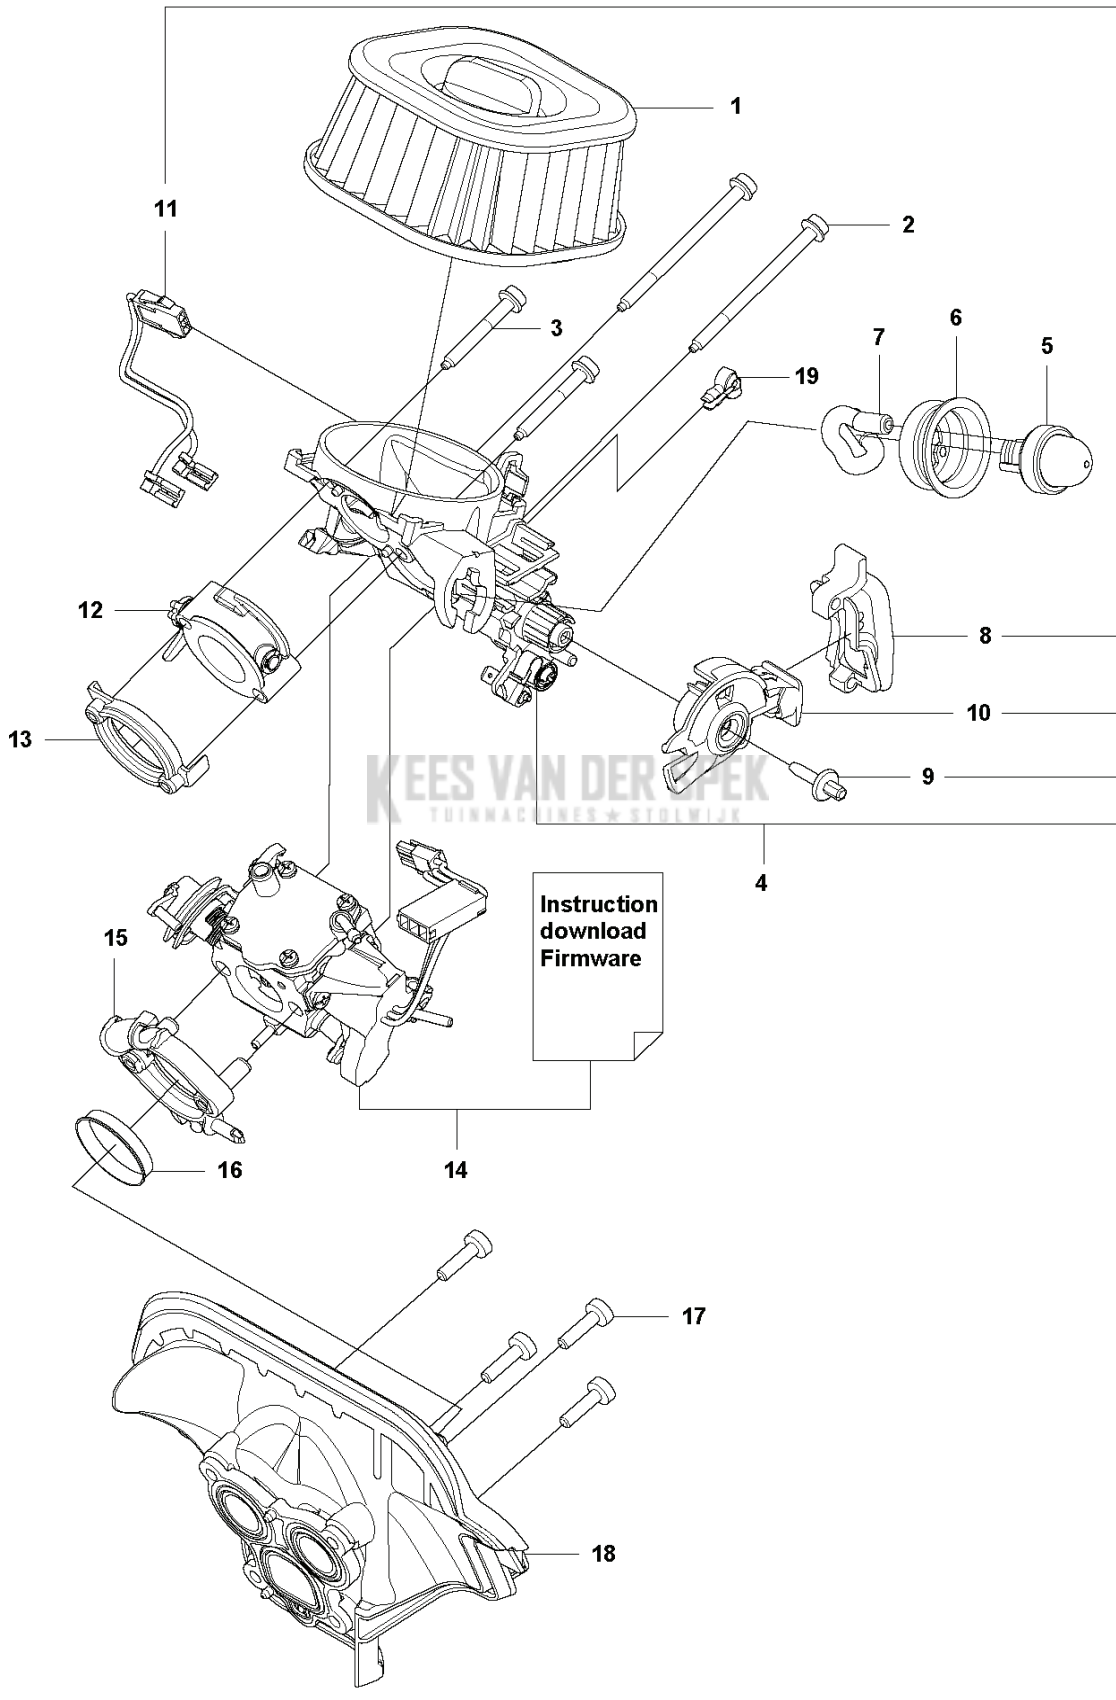

G 592 XP®, 592 XP® G
CARBURETOR & AIRFILTER

CHAIN SAWS

PXM_REF	PXM_PARTNO	DESCRIPTION	PXM_REMARK	QTY.
1	593258802	LUCHTFILTERCONSTRUCTIE COMPL	Yellow, Mesh 27 microns	1
1	593258803	LUCHTFILTERCONSTRUCTIE COMPL	Black, Mesh 50 microns	1
1	593258801	LUCHTFILTERCONSTRUCTIE COMPL	Nature, Non woven	1
2	596682402	SCREW		2
3	596682401	SCREW		2
4	593261001	INLAATBOCHT		1
5	540054901	PURGE		1
6	597080601	AFDICHTING		1
7	544401901	SLANG		1
8	593909001	AFDICHTING		1
9	505156201	SCREW		4
10	593260801	CHOKEHENDEL COMPL.		4
11	593976301	BEKABELING COMPL.		4
12	593268801	KLEPHUIS COMPL.		1
13	594918401	FLENS		1
14	598932901	CARBURATEUR		1
15	593273001	FLENS		1
16	595014701	HULS		1
17	526818101	SCHROEF ITXSCM		4
18	593257901	INLAATPIJP COMPL.		1
19	540070101	HOUDER		1

KEES VAN DER SPEK
TUINMACHINES ★ STOLWIJK