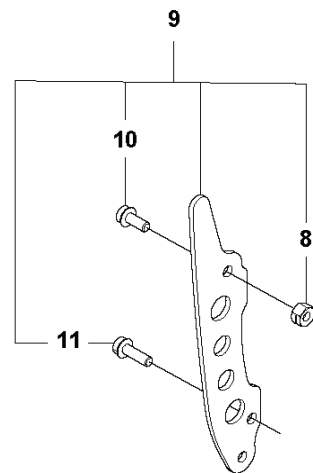

CHAIN SAWS

PXM_REF	PXM_PARTNO	DESCRIPTION	PXM_REMARK	QTY.
1	599289601	COMBINATIESLEUTEL		1
2	575880701	SLEUTEL		1
3	599634601	WINTER KIT		1
4	740420100	O-RING		2 3
5	503217016	SCHROEF CCRPANT		1 3
6	529592601	SPIKE		1
7	525755101	SCHROEF ITXSCFM		2 6
8	503222401	LOCK NUT		2 6,9
9	529717501	BUMPER		1
10	525755105	SCHROEF ITXSCFM		1 9
11	525755101	SCHROEF ITXSCFM		1 9
12	529597401	CONNECTIVITY DEVICE		1
13	525887401	SCREW CITXPANT		1 12

A 592 XP®, 592 XP® G
CHAIN BRAKE

CHAIN SAWS

PXM_REF	PXM_PARTNO	DESCRIPTION	PXM_REMARK	QTY.
1	593243401	HANDBESCHERMING		1
2	598878401	SCREW KIT		1
3	582213301	SCREW		3
4	574825601	DEKSEL		1
5	598826801	VERGRENDELING		1
6	598826701	KNIEGEWRICHT COMPL.		1
7	503752202	REMBAND COMPL.		1