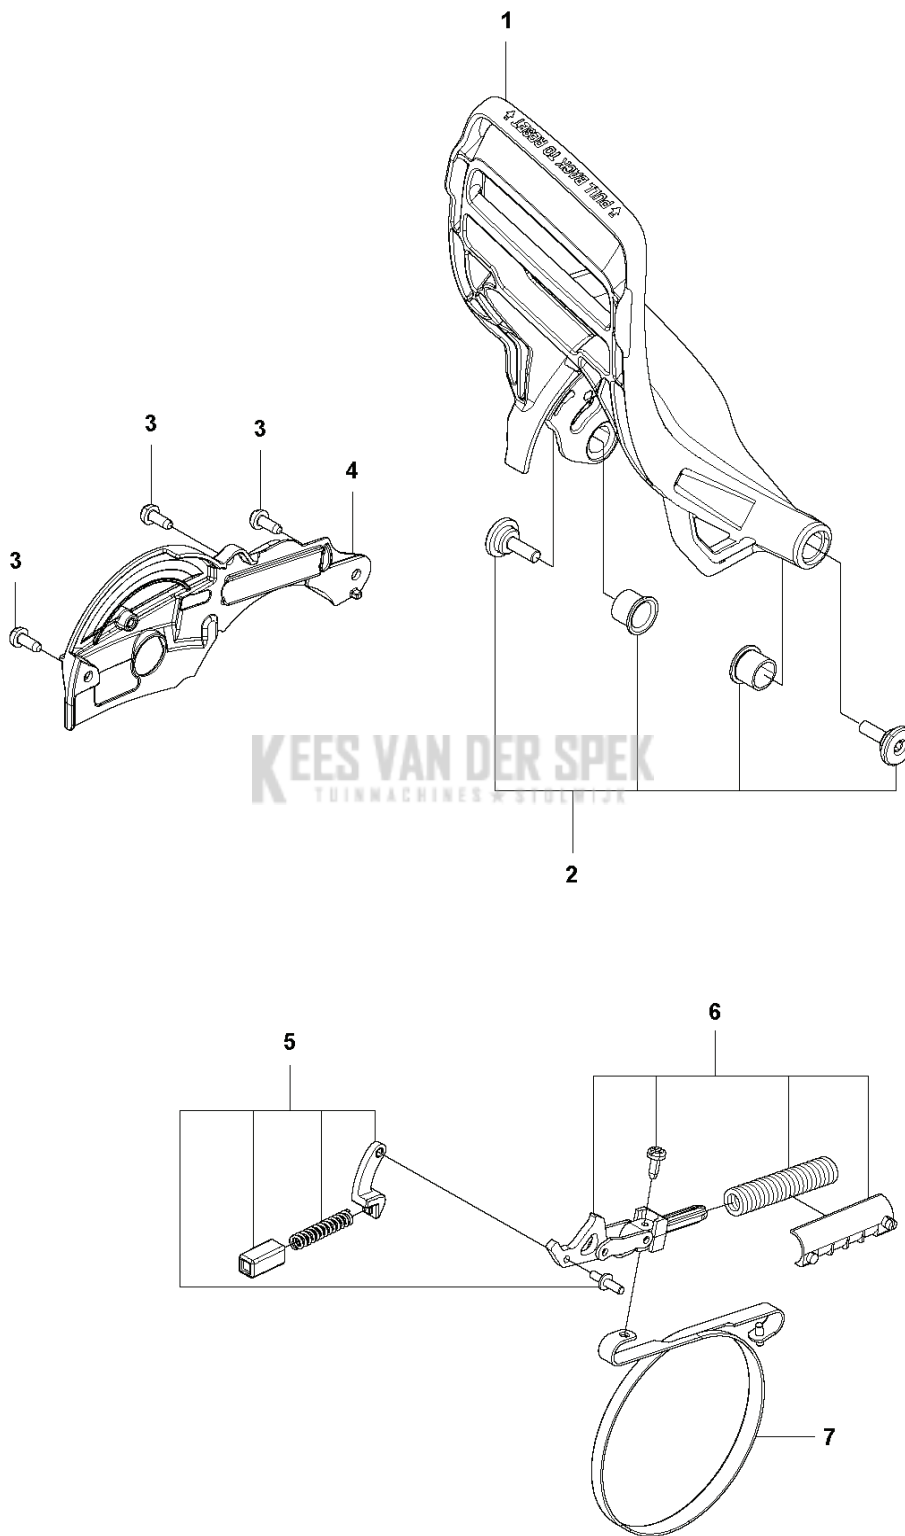

U 592 XP®, 592 XP® G
CARBURETOR DETAILS

CHAIN SAWS

PXM_REF	PXM_PARTNO	DESCRIPTION	PXM_REMARK	QTY.	
1	598932901	CARBURATEUR		1	
2	529509101	REPARATIESET		1	1
3	529508801	PAKKINGSET		1	1

KEES VAN DER SPEK
TUINMACHINES ★ STOLWIJK

A 592 XP®, 592 XP® G
CHAIN BRAKE

CHAIN SAWS

PXM_REF	PXM_PARTNO	DESCRIPTION	PXM_REMARK	QTY.
1	593243401	HANDBESCHERMING		1
2	598878401	SCREW KIT		1
3	582213301	SCREW		3
4	574825601	DEKSEL		1
5	598826801	VERGRENDELING		1
6	598826701	KNIEGEWRICHT COMPL.		1
7	503752202	REMBAND COMPL.		1