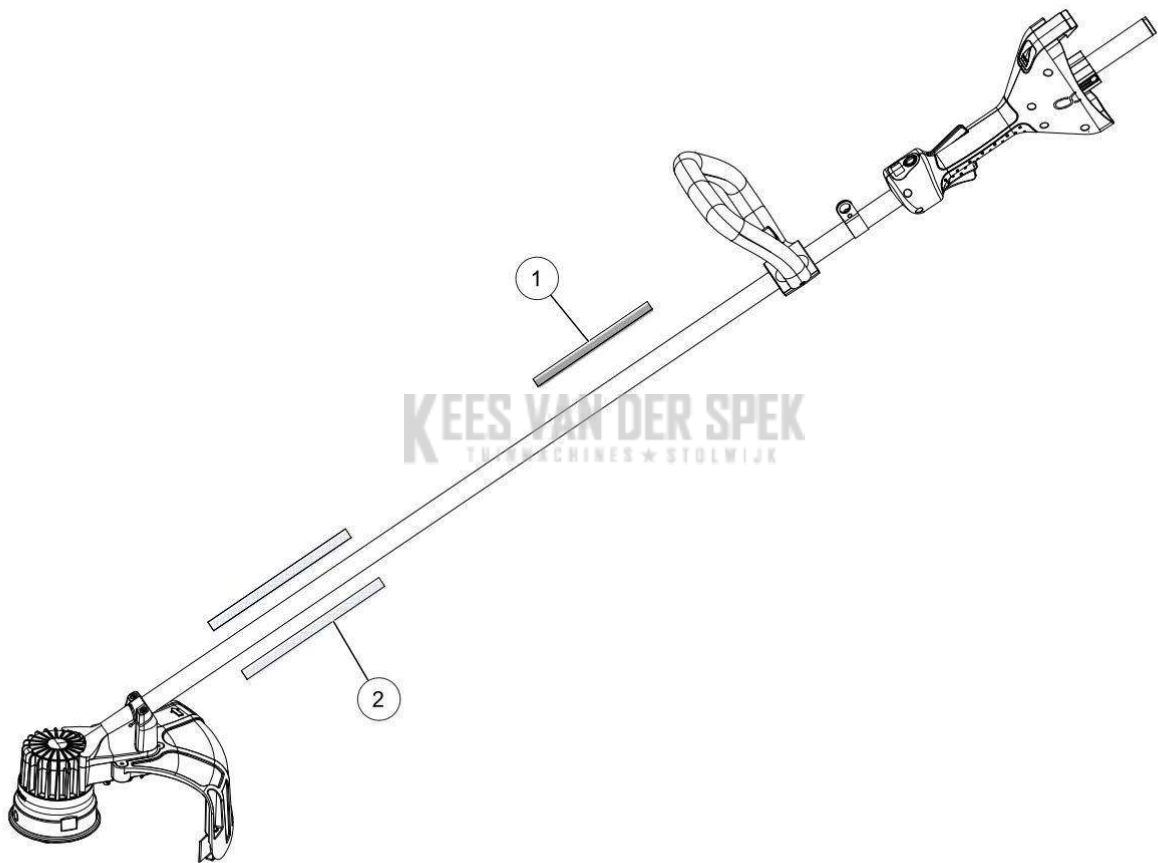

53_18_006A

PELENC 57187 - EXCELION_ALPHA / 57187 - EXCELION ALPHA - 2021 /
STICKERS

nr.	Artikelnumme	Beschrijving	Hoe	Opmerkingen
1	142710		1	
2	143987		2	

KEES VAN DER SPEK
TUINMACHINES ★ STOLWIJK