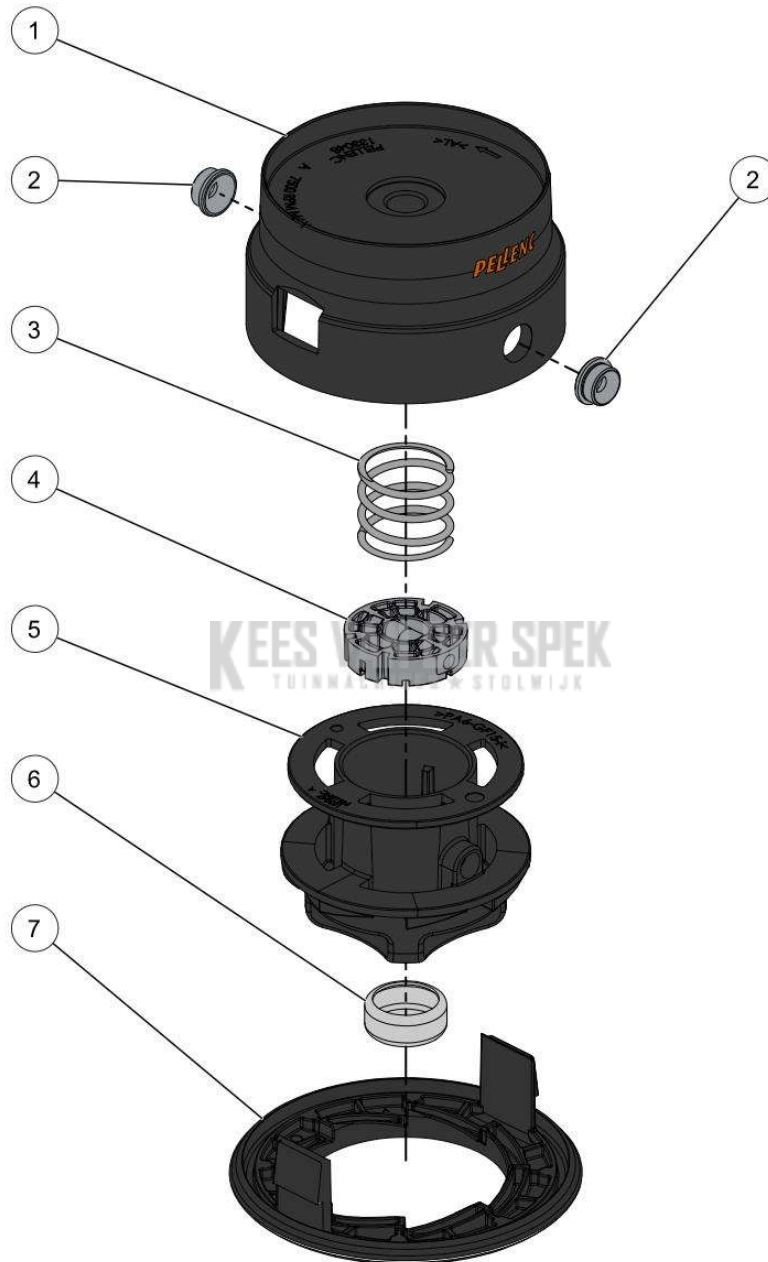

53_18_001A

PELLENC 57187 - EXCELION_ALPHA / 57187 - EXCELION ALPHA - 2021 /
MAAIKOP: ALPHA CUT

nr.	Artikelnumme	Beschrijving	Hoe	Opmerkingen
1	133048		1	VENDU EN MATERIEL / SOLD AS MACHINE ref 57188 / KIT B*
2	133050	TREKOOG TAPCUT 2	2	KIT B*
3	133895	DRUKVEER TAPCUT2	1	
4	133046		1	KIT A
5	133047		1	KIT A
6	133049		1	KIT A
7	133045	CACHE TAPCUT 2	1	
A	138009	SPOEL VOORBER. TAPCUT2	1	
B	134825	VERBINDING TAPCUT ALPHA	1	

KEES VAN DER SPEK
TUINMACHINES ★ STOLWIJK

nr.	Artikelnumme	Beschrijving	Hoe	Opmerkingen
1	138012		1	
2	133514		1	KIT B
3	73848	SCHROEF DELTA PT WN5452 40X12	6	
4	132547		1	KIT A
5	134801	SCHROEF DELTA PT WN5452 40-30 Z	1	
6	132549	BEDIENINGSHENDEL EX. ALPHA	1	
7	132554	VEER HENDEL BED. EX. ALPHA	1	
8	132550	VEILIGHEIDSHENDEL EX. ALPHA	1	
9	132555	VEER HENDEL BEVEIL. EX. ALPHA	1	
10	132553	VENSTER HANDVAT + KNOP EX. ALPHA	1	
11	132548		1	KIT C
12	132556		1	KIT C
13	134803		1	KIT C
14	132546		1	KIT A
15	134802	SCHROEF CXC M5-6 Z (AANT. 10)	1	KIT D
16	133814		1	KIT D
17	133515	DOP BUIS EX. ALPHA	1	
18	143987		1	KIT B
19	142710		1	KIT B
A	144987	KIT HALVE GREPEN CH 17	1	
B	146768	BUIS + STICKERS EX. ALPHA	1	
C	134823	CLIP FIX. BATTERIJ HANDGREEP EX.	1	
D	134822	DRAGER EX. ALPHA	1	

53_18_003A

PELENC 57187 - EXCELION_ALPHA / 57187 - EXCELION ALPHA - 2021 /
VOORSTE HANDGREEP

nr.	Artikelnumme	Beschrijving	Hoe	Opmerkingen
1	133684	RONDE GEKARTELDE HANDGREEP EX.	1	KIT A
2	133682		1	KIT A
3	134804		1	KIT A
4	133683		1	KIT A
A	134817	VOORSTE HANDGREEP EX. ALPHA	1	

KEES VAN DER SPEK
TUINMACHINES ★ STOLWIJK

53_18_005A

nr.	Artikelnumme	Beschrijving	Hoe	Opmerkingen
1	117530	SCHROEF CBX MET BASISBUIS M5-6	1	
2	134405	BESCHERMINGSCARTER EX. ALPHA	1	
3	134753	PLAAT DRAADAFSNIJDER EX. ALPHA	1	
4	106659	ONVERLIESBARE SCHROEF CARTER	4	