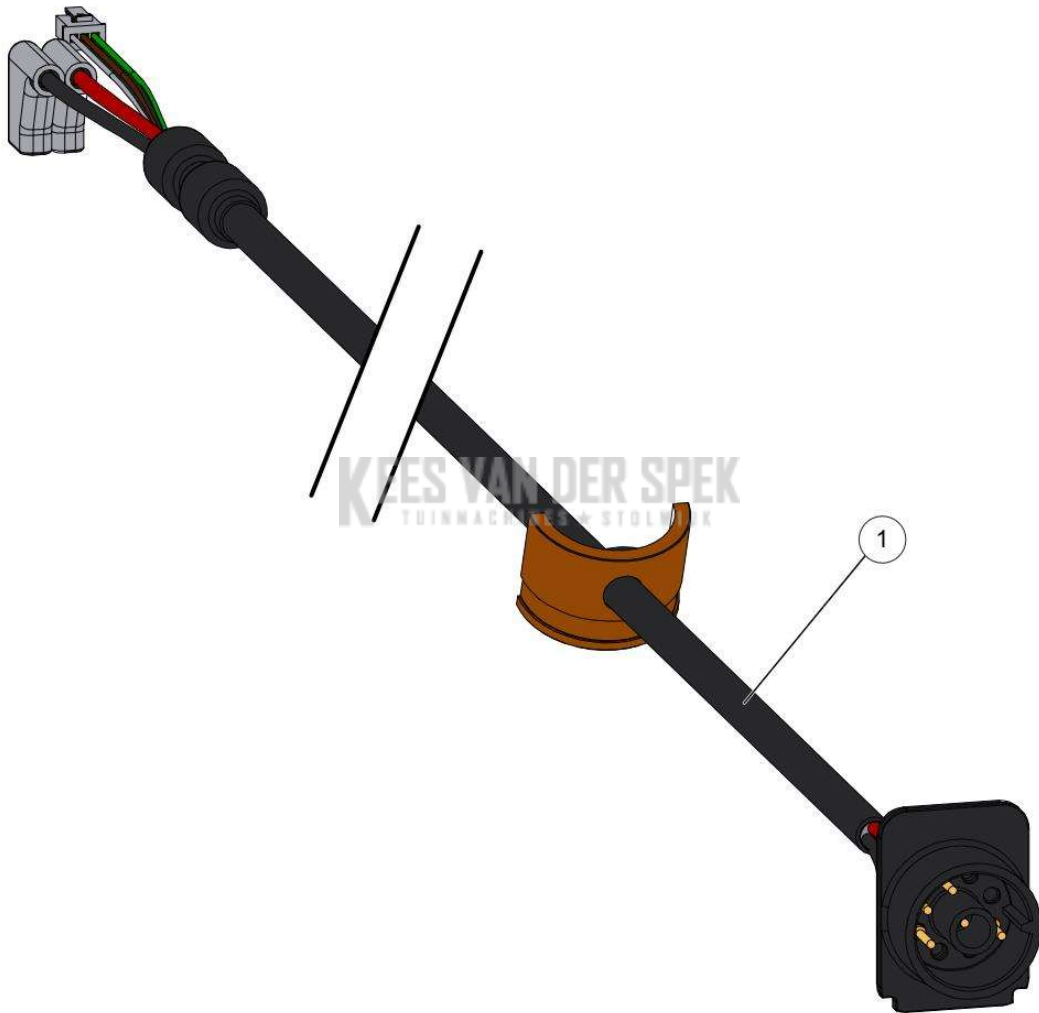

Vervangonderdelen *Elektrisch*

53_19_005A

PELENC 57187 - EXCELION_ALPHA / 57187 - EXCELION ALPHA - 2021 /
VOEDINGSKABELS

nr.	Artikelnumme	Beschrijving	Hoe	Opmerkingen
1	133834	VOEDINGSKABELS EX. ALPHA	1	
2	132551	MANNELIJKE CONTACTPOORT EX.	1	

KEES VAN DER SPEK
TUINMACHINES ★ STOLWIJK