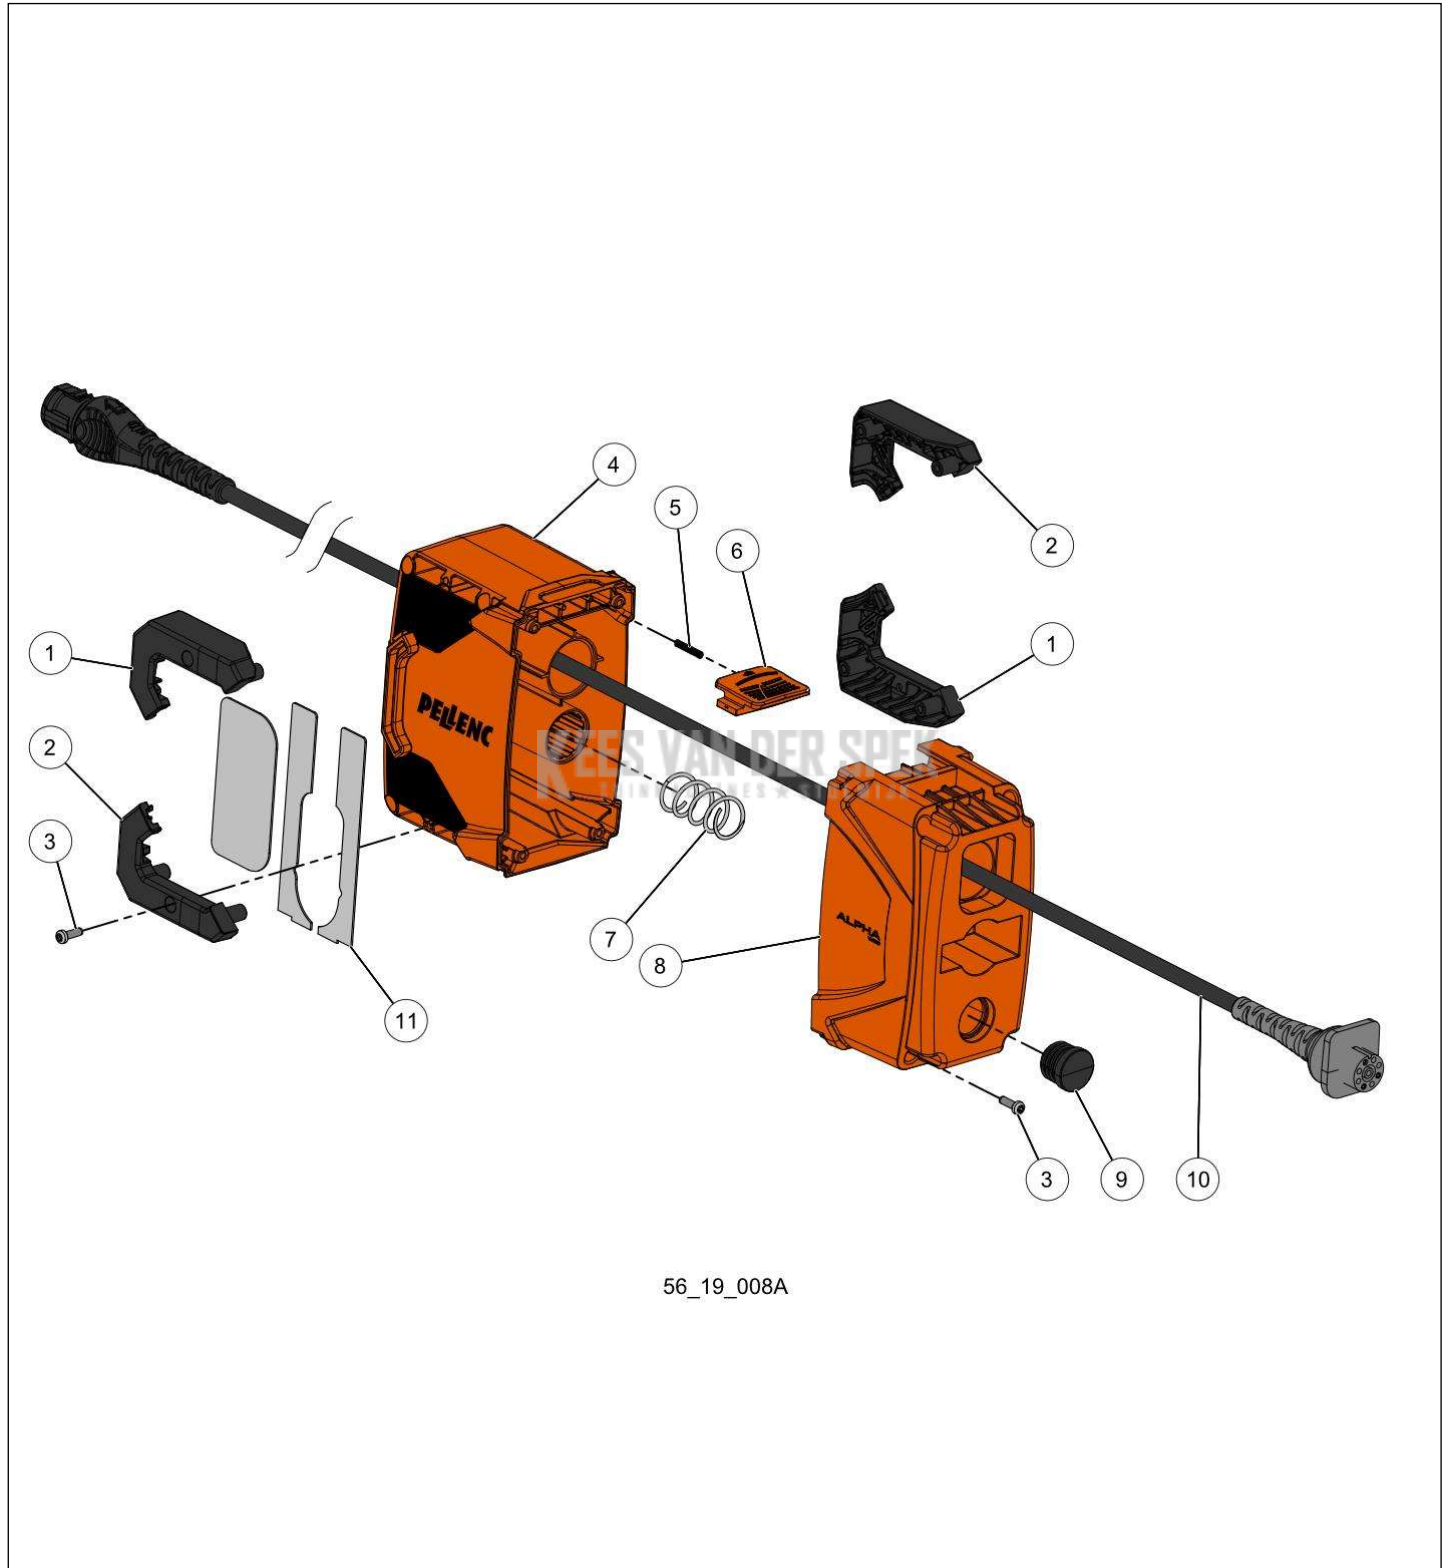

Vervangonderdelen *Medeplichtig*

56_19_008A

PELENC 57187 - EXCELION_ALPHA / 57187 - EXCELION ALPHA - 2021 /
CONTRAGEWICHT

nr.	Artikelnumme	Beschrijving	Hoe	Opmerkingen
1	133226	POOT BOVENAAN BATTERIJBOX 4P/2P	2	
2	133225	POOT ONDERAAN BATTERIJBOX 4P/2P	2	
3	73848	SCHROEF DELTA PT WN5452 40X12	8	
4	136939		1	
5	133229	DRUKVEER KLEP BATT 4P/2P	2	
6	133227		1	
7	133235		1	
8	136938		1	
9	133515	DOP BUIS EX. ALPHA	1	
10	136953		1	
11	151357	MOUSSE CALAGE CONTREPOIDS W26	1	

KEES VAN DER SPEK
TUINMACHINES ★ STOLWIJK