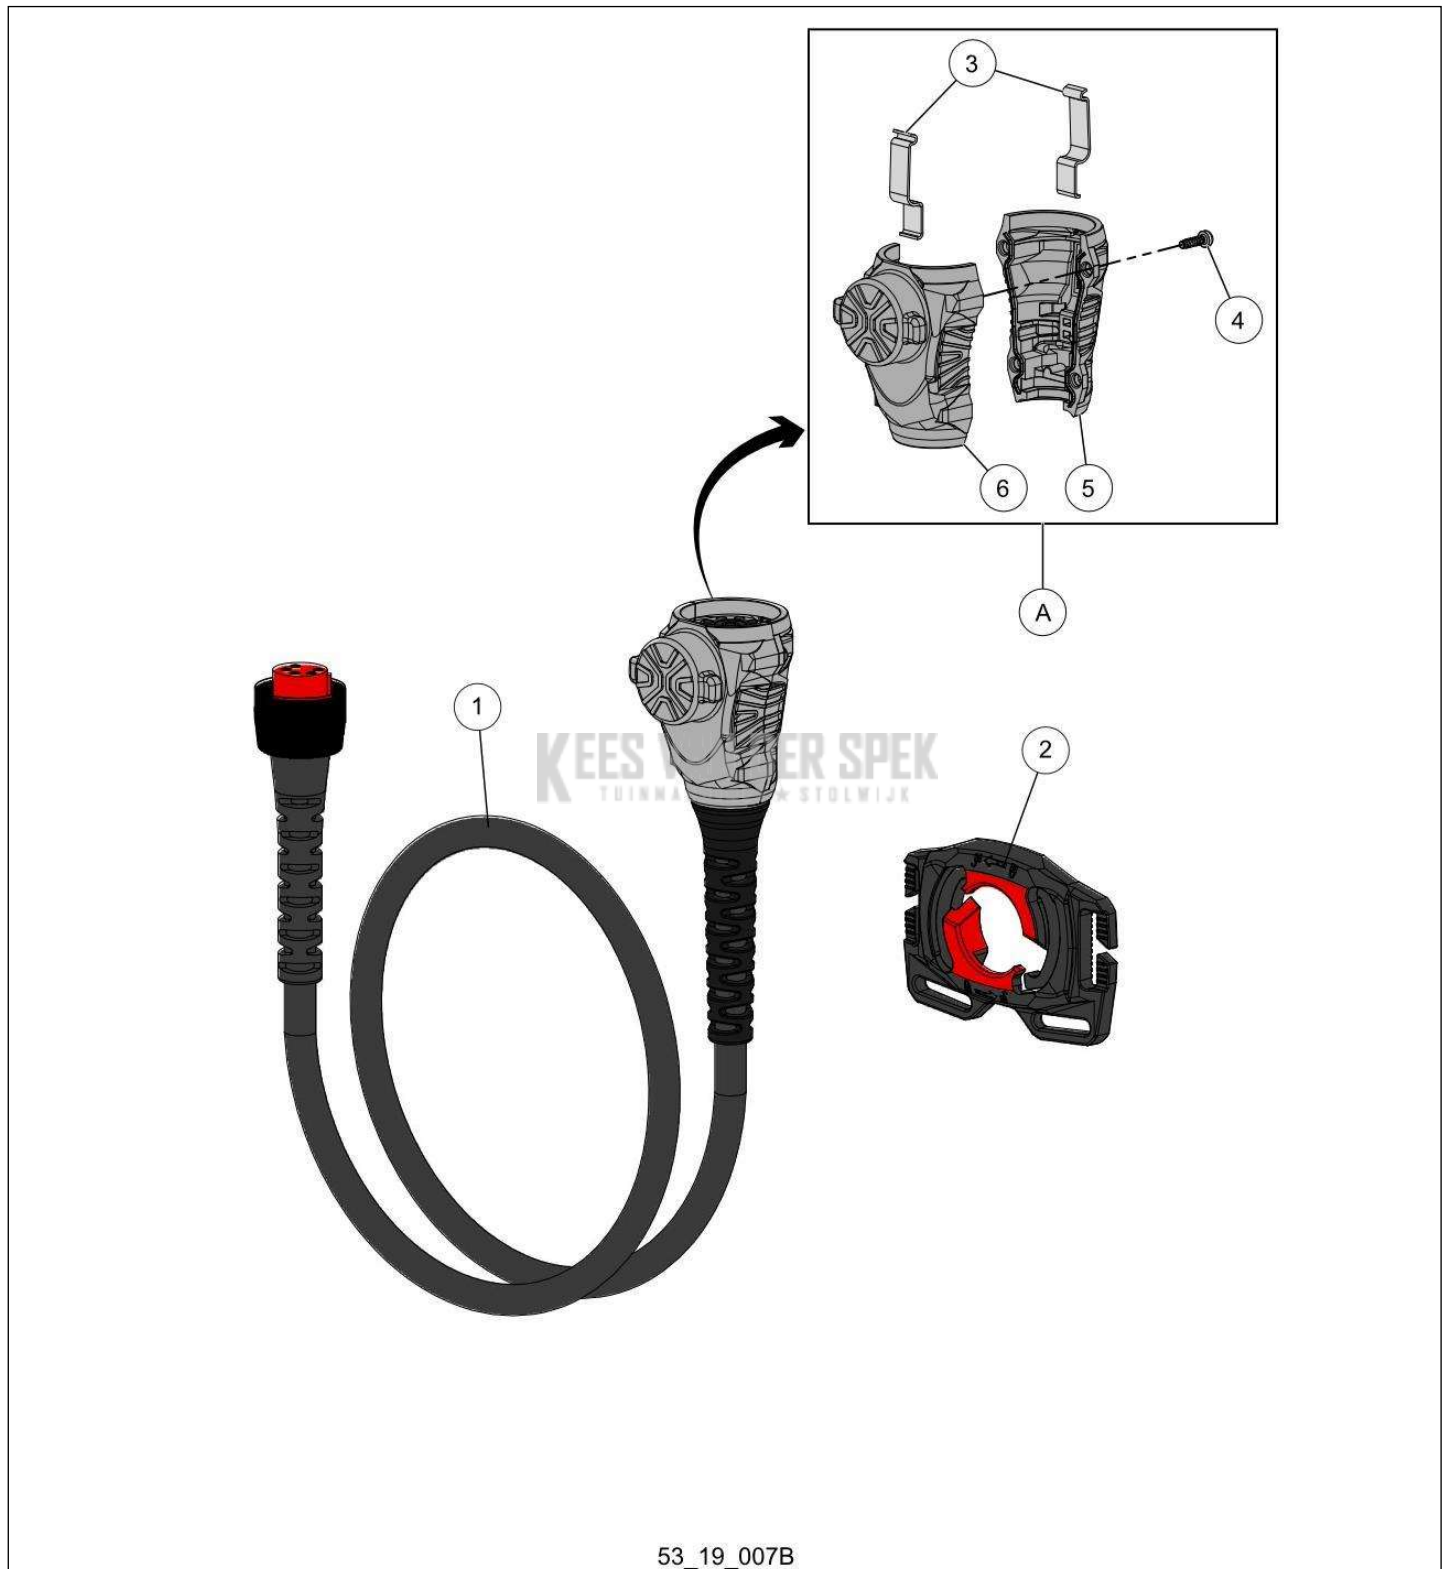

Vervangonderdelen *Medeplichtig*

53_19_007B

nr.	Artikelnumme	Beschrijving	Hoe	Opmerkingen
1	136892		1	
2	132242		2	
3	133185		2	KIT A*
4	133188		4	KIT A*
5	133183		1	KIT A*
6	133184		1	KIT A*
A	155840	KIT OMHULSEL SNELAANSLUITING	1