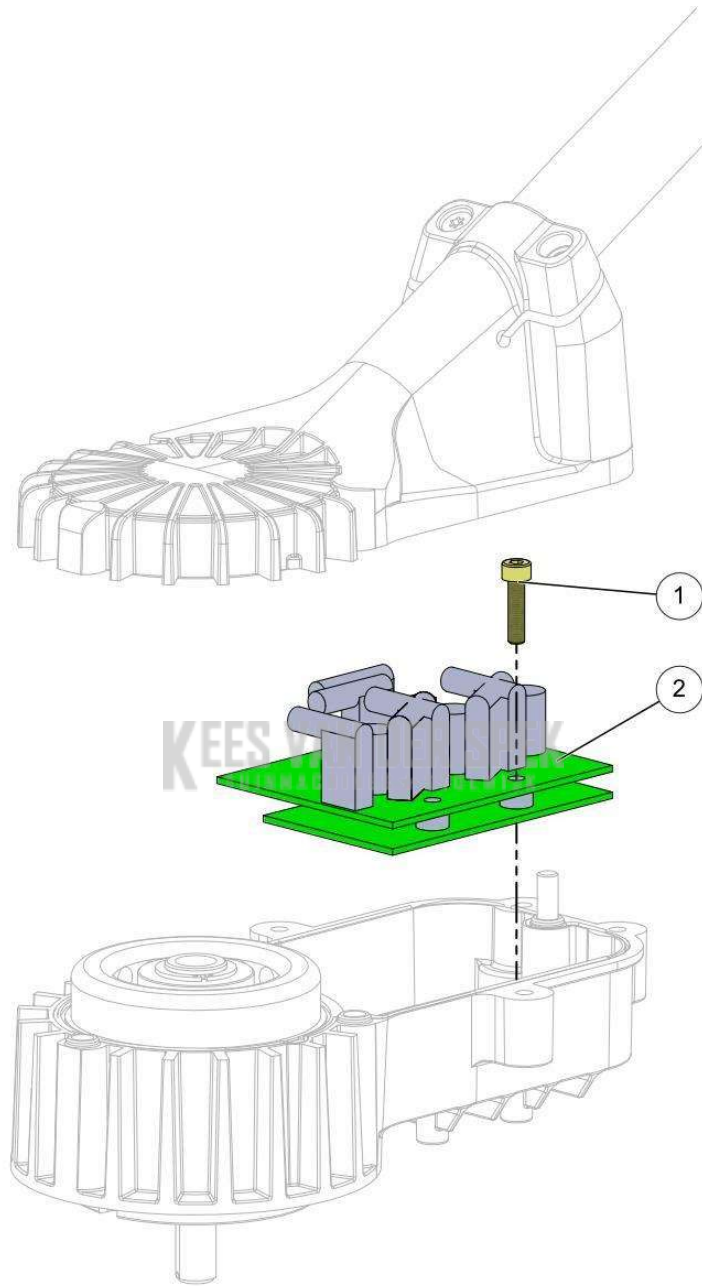

Vervangonderdelen *Mechanisch*

53_19_006A

nr.	Artikelnumme	Beschrijving	Hoe	Opmerkingen
1	133937	DRAAGRIEM EX. ALPHA	1	

PELENC 57187 - EXCELION_ALPHA / 57187 - EXCELION ALPHA - 2021 /
DISPLAYKAART

Vervangonderdelen *Elektrisch*

53_19_003A

nr.	Artikelnumme	Beschrijving	Hoe	Opmerkingen
1	134051	KAART WEERGAVE VOORGEVORMD	1	

KEES VAN DER SPEK
TUINMACHINES ★ STOLWIJK

Vervangonderdelen *Elektrisch*

53_19_004A

nr.	Artikelnumme	Beschrijving	Hoe	Opmerkingen
1	09157		4	
2	134611	CONTROLEKAART MOT EX. ALPHA	1	