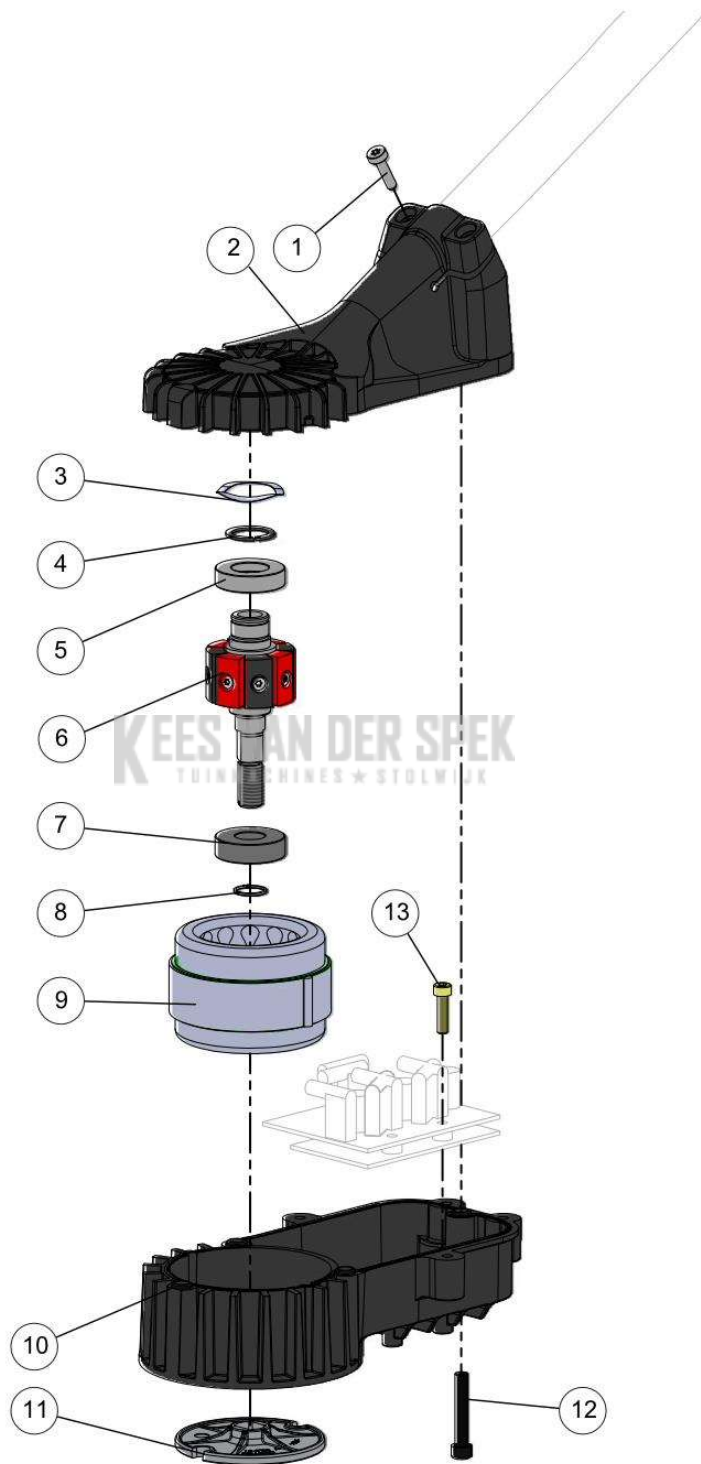

53_18_004B

PELENC 57187 - EXCELION_ALPHA / 57187 - EXCELION ALPHA - 2021 /
MOTORBLOK

nr.	Artikelnumme	Beschrijving	Hoe	Opmerkingen
1	82821	SCHROEF CBX M4-16 TORX CL 8.8	2	
2	134396	MOTORBEHUIZING HOOG EX. ALPHA	1	KIT A
3	106816	ELASTISCHE RING EXD	1	KIT A
4	108053		1	
5	108052	LAGER	1	
6	134819		1	KIT A
7	64231	LAGER	1	
8	01357	EXTERNE BORGVEREN 12 (HOEV. 50)	1	
9	136862		1	KIT A
10	138008		1	KIT A
11	134730	HOUDER SNIJKOP EX. ALPHA	1	
12	71314	SCHROEF CXC 5-30 Z LAGE KOP	4	
13	09157		4	
A	144988	KIT ROTOR+STATOR+CARTER EX.	1	

KEES VAN DER SPEK
TUINMACHINES ★ STOLWIJK