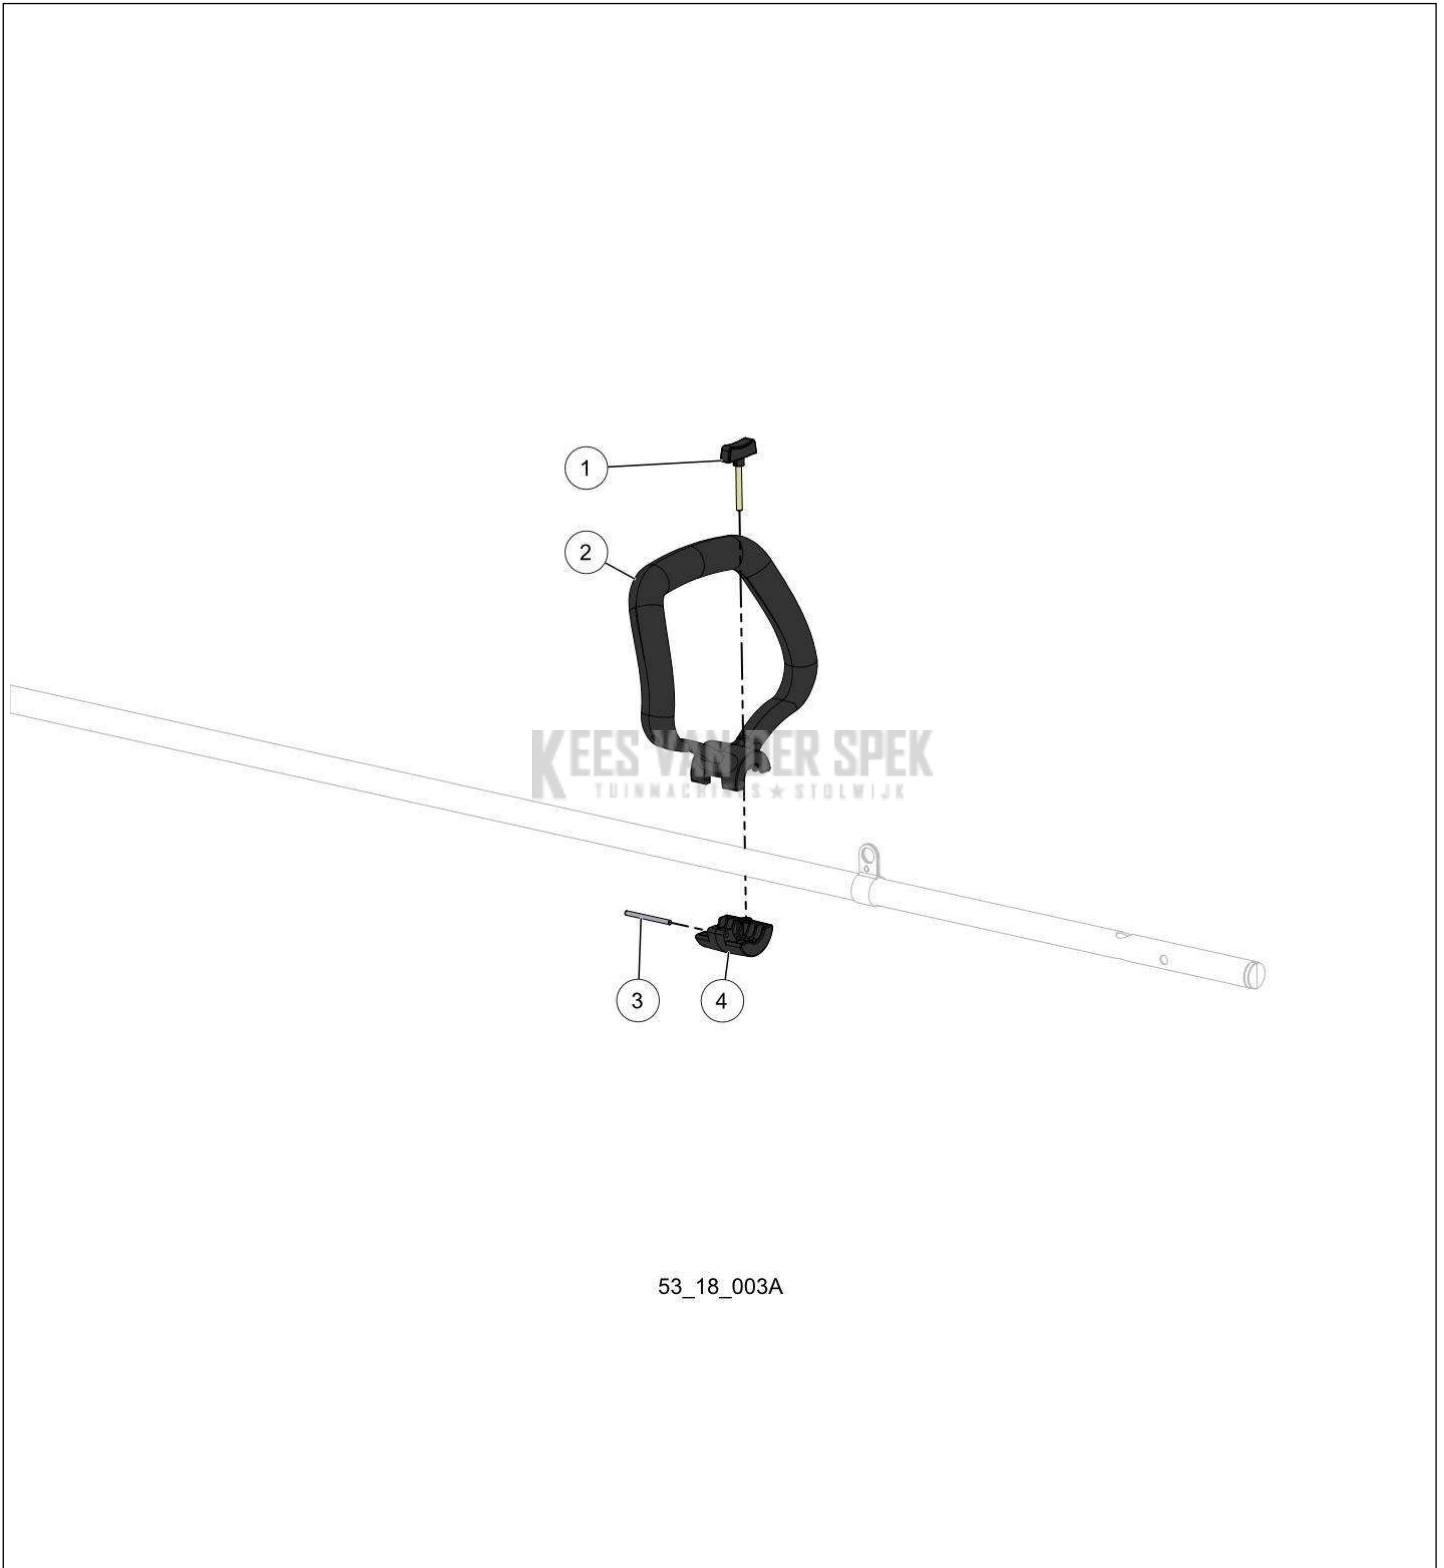

53_18_001A

PELLENC 57187 - EXCELION_ALPHA / 57187 - EXCELION ALPHA - 2021 /
MAAIKOP: ALPHA CUT

nr.	Artikelnumme	Beschrijving	Hoe	Opmerkingen
1	133048		1	VENDU EN MATERIEL / SOLD AS MACHINE ref 57188 / KIT B*
2	133050	TREKOOG TAPCUT 2	2	KIT B*
3	133895	DRUKVEER TAPCUT2	1	
4	133046		1	KIT A
5	133047		1	KIT A
6	133049		1	KIT A
7	133045	CACHE TAPCUT 2	1	
A	138009	SPOEL VOORBER. TAPCUT2	1	
B	134825	VERBINDING TAPCUT ALPHA	1	

KEES VAN DER SPEK
TUINMACHINES ★ STOLWIJK

nr.	Artikelnumme	Beschrijving	Hoe	Opmerkingen
1	138012		1	
2	133514		1	KIT B
3	73848	SCHROEF DELTA PT WN5452 40X12	6	
4	132547		1	KIT A
5	134801	SCHROEF DELTA PT WN5452 40-30 Z	1	
6	132549	BEDIENINGSHENDEL EX. ALPHA	1	
7	132554	VEER HENDEL BED. EX. ALPHA	1	
8	132550	VEILIGHEIDSHENDEL EX. ALPHA	1	
9	132555	VEER HENDEL BEVEIL. EX. ALPHA	1	
10	132553	VENSTER HANDVAT + KNOP EX. ALPHA	1	
11	132548		1	KIT C
12	132556		1	KIT C
13	134803		1	KIT C
14	132546		1	KIT A
15	134802	SCHROEF CXC M5-6 Z (AANT. 10)	1	KIT D
16	133814		1	KIT D
17	133515	DOP BUIS EX. ALPHA	1	
18	143987		1	KIT B
19	142710		1	KIT B
A	144987	KIT HALVE GREPEN CH 17	1	
B	146768	BUIS + STICKERS EX. ALPHA	1	
C	134823	CLIP FIX. BATTERIJ HANDGREEP EX.	1	
D	134822	DRAGER EX. ALPHA	1	