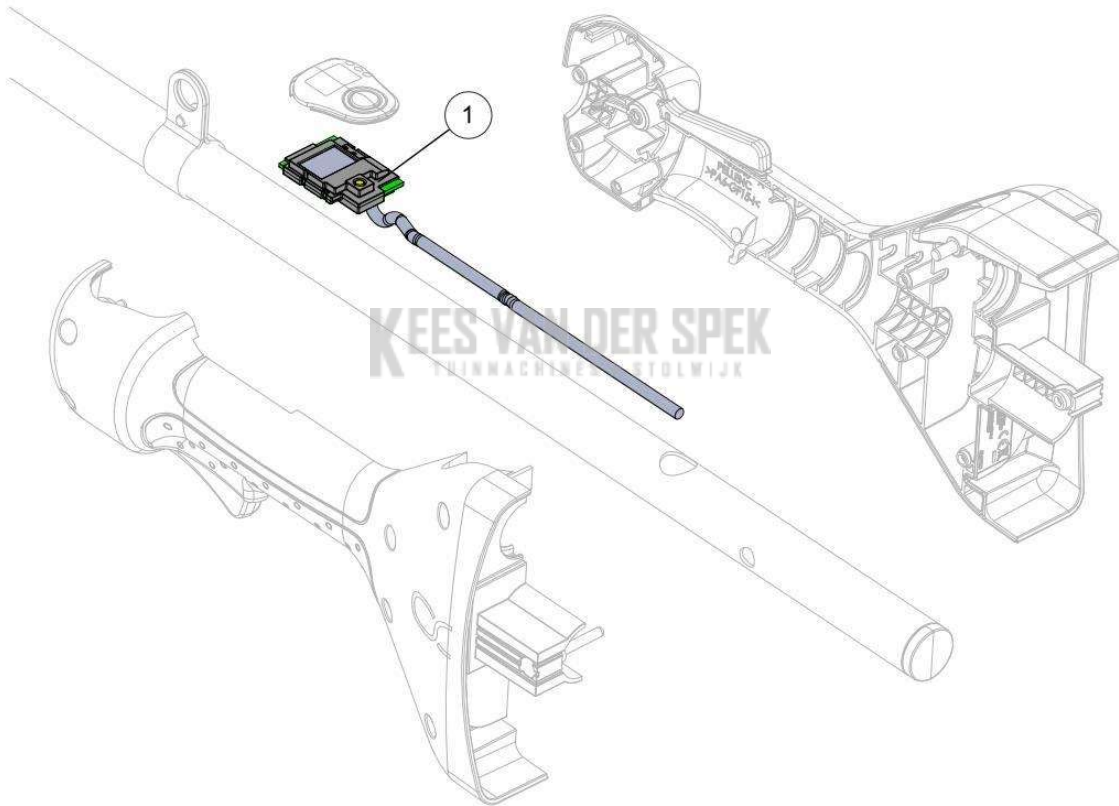

Vervangonderdelen *Mechanisch*

53_19_006A

nr.	Artikelnumme	Beschrijving	Hoe	Opmerkingen
1	133937	DRAAGRIEM EX. ALPHA	1	

PELENC 57187 - EXCELION_ALPHA / 57187 - EXCELION ALPHA - 2021 /
DISPLAYKAART

Vervangonderdelen *Elektrisch*