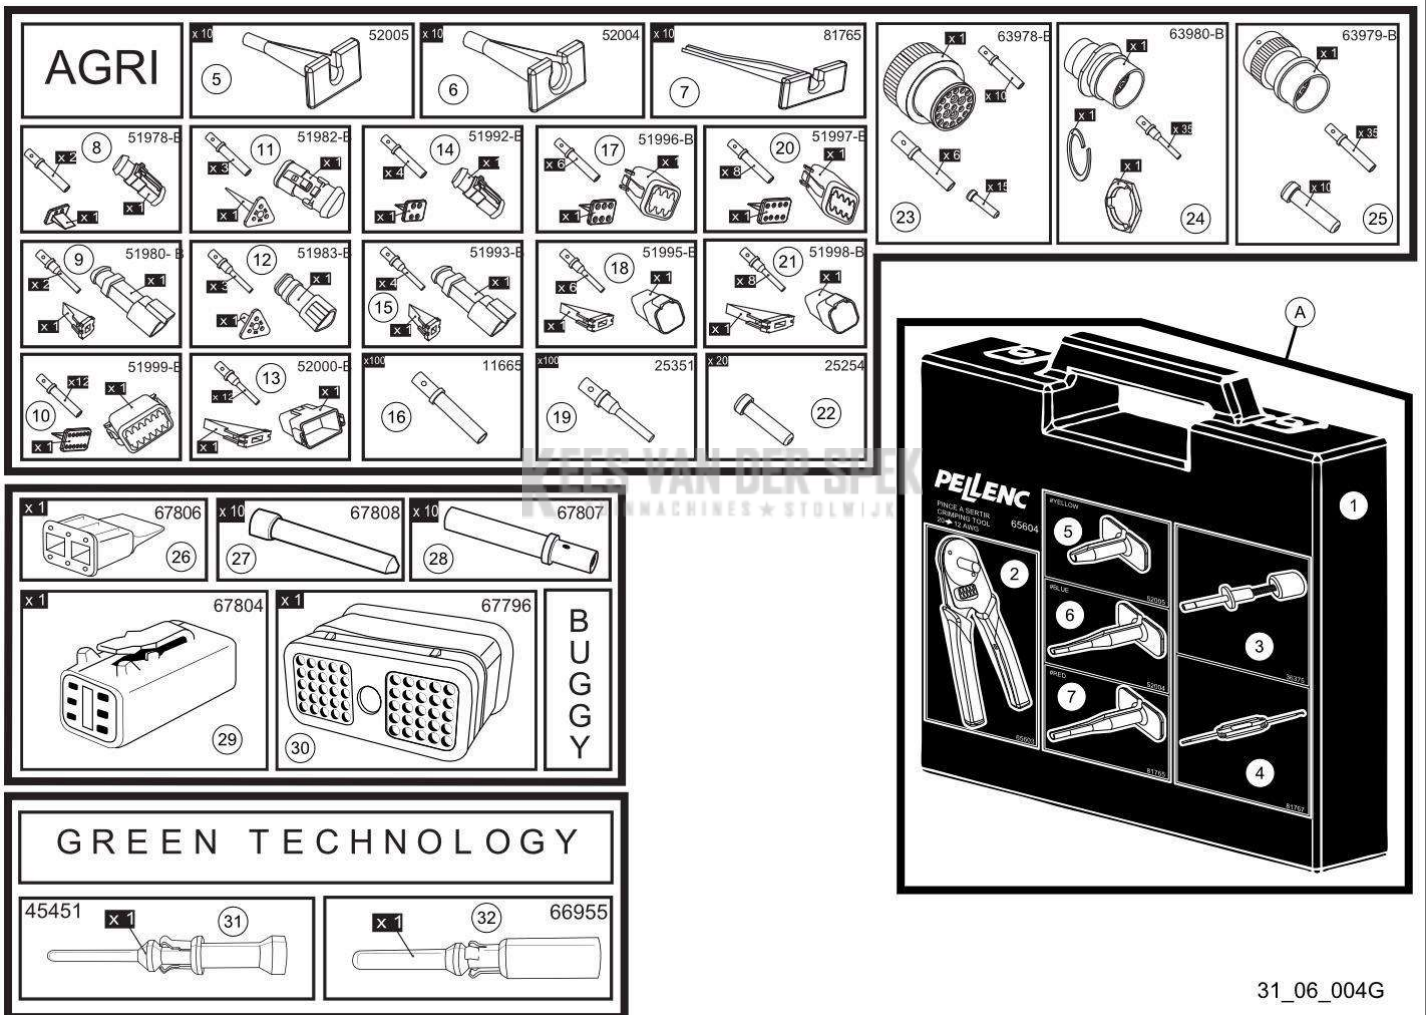

Vervangonderdelen Gereedschap & vetten

31_06_004G

nr.	Artikelnumme	Beschrijving	Hoe	Opmerkingen
1	65602		1	KIT A
2	65603		1	KIT A
3	36375		1	KIT A
4	81767		1	KIT A
5	52005		1	KIT A
6	52004		2	KIT A
7	81765		2	KIT A
8	51978		1	
9	51980		1	
10	51999		1	
11	51982		1	
12	51983		1	
13	52000		1	
14	51992		1	
15	51993		1	
16	11665		100	
17	51996		1	
18	51995		1	
19	25351		1	
20	51997		1	
21	51998		1	
22	25254		20	
23	63978		1	
24	63980		1	
25	63979		1	
26	67806		1	
27	67808		10	
28	67807		10	
29	67804		1	
30	67796		1	
31	45451	MANNELIJKE FICHE 1.03 (0.34 MM2)	1	
32	66955	F-RUNNERM POSITTRONIC	1	
A	65604		1	
33	40752		1	
34	75685		1