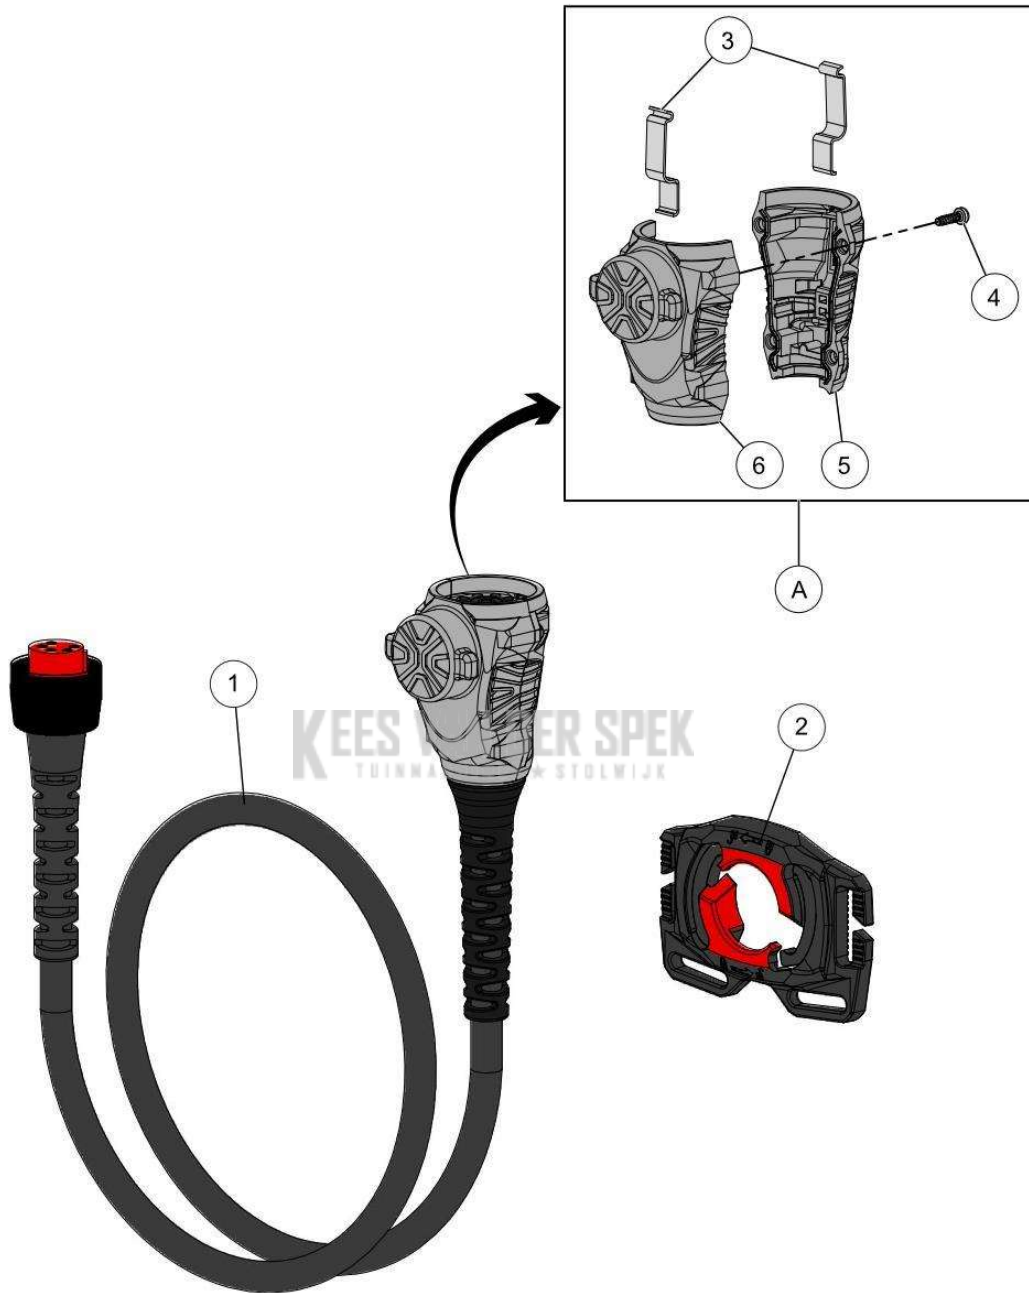

Vervangonderdelen *Medeplichtig*

53_19_007B

PELENC 57187 - EXCELION_ALPHA / 57187 - EXCELION ALPHA - 2018 /
CORDON RAPIDE 5 POINTS + PLATINE 1/4 TOUR*

nr.	Artikelnumme	Beschrijving	Hoe	Opmerkingen
1	136892		1	
2	132242		2	
3	133185		2	KIT A*
4	133188		4	KIT A*
5	133183		1	KIT A*
6	133184		1	KIT A*
A	155840	KIT OMHULSEL SNELAANSLUITING	1	

KEES VAN DER SPEK
TUINMACHINES ★ STOLWIJK