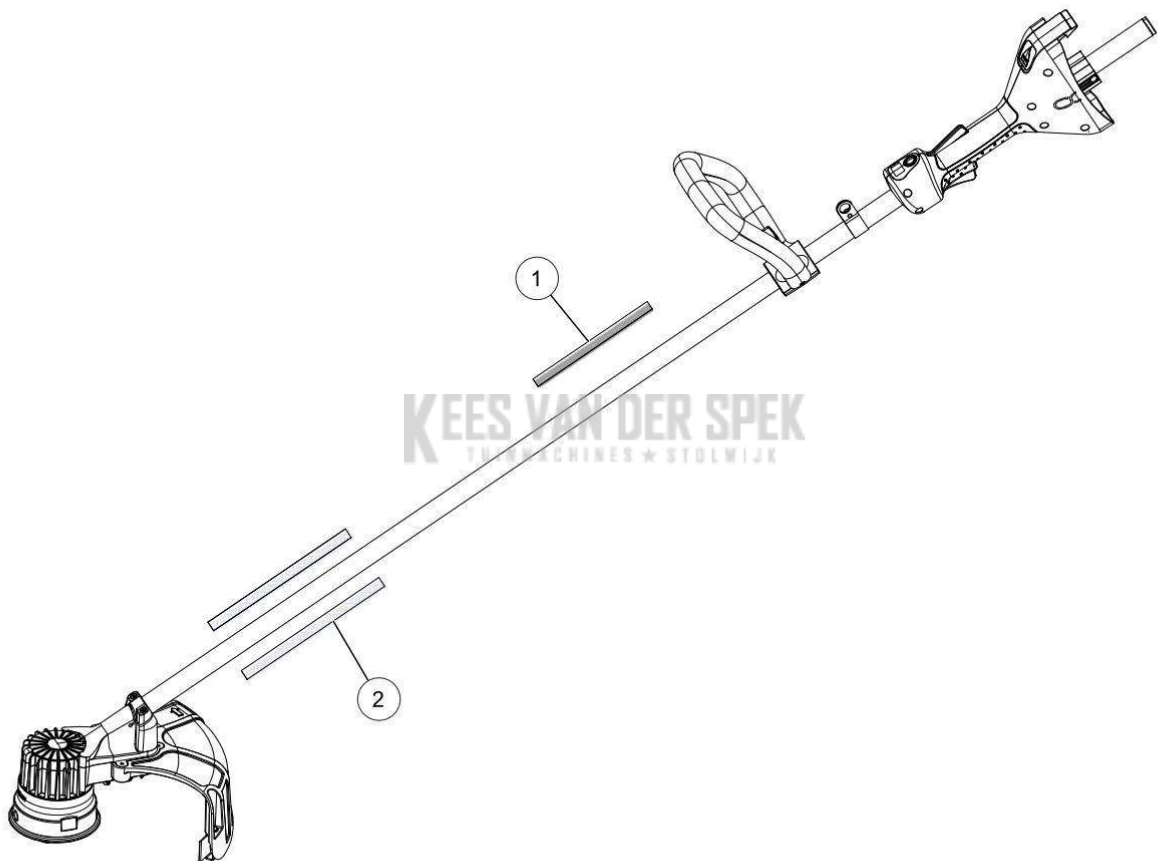

53_18_006A

PELENC 57187 - EXCELION_ALPHA / 57187 - EXCELION ALPHA - 2018 /
STICKERS

nr.	Artikelnumme	Beschrijving	Hoe	Opmerkingen
1	142710		1	
2	143987		2	

KEES VAN DER SPEK
TUINMACHINES ★ STOLWIJK