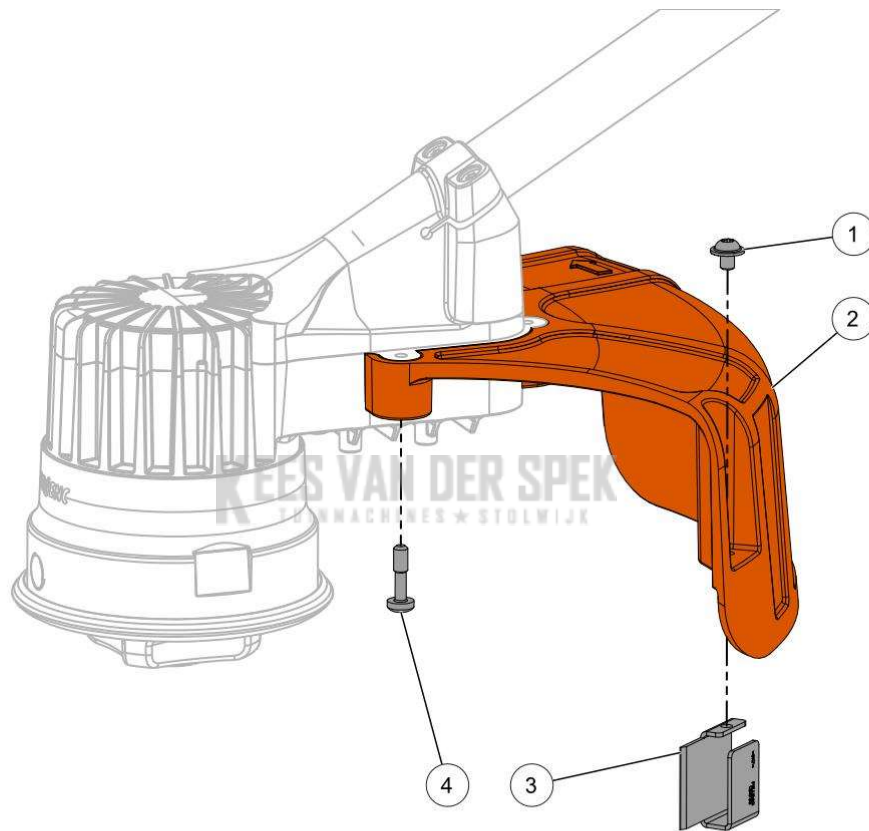

53_18_005A

nr.	Artikelnumme	Beschrijving	Hoe	Opmerkingen
1	117530	SCHROEF CBX MET BASISBUIS M5-6	1	
2	134405	BESCHERMINGSCARTER EX. ALPHA	1	
3	134753	PLAAT DRAADAFSNIJDER EX. ALPHA	1	
4	106659	ONVERLIESBARE SCHROEF CARTER	4