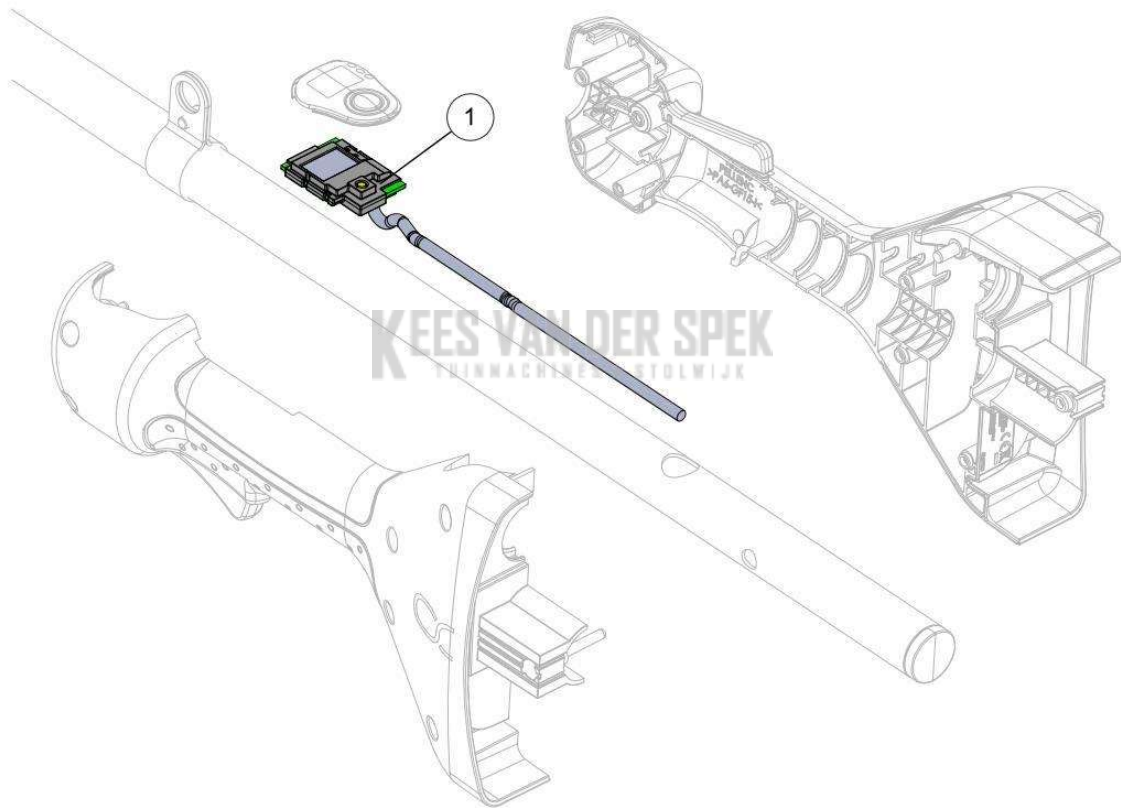

nr.	Artikelnumme	Beschrijving	Hoe	Opmerkingen
1	149789	VET FUCHS ECO NAVULLING 400 G	1	REDUCTEUR SECATEURS / OLIVIUM*
2	84401	VET REDUCTOR GR190	1	REDUCTEUR SECATEURS / OLIVIUM*
3	140484	VET FUCHS HLT-2 NAVULLING 400 G	1	VIS A BILLES / ECROU A BILLES*
4	35749	SKIN PACK TUBE SMEERVET	1	VIS A BILLES / TETE DE COUPE / RENVOI D'ANGLE*
5	85125	VETPATROON G0102 400 G	1	REDUCTEUR BIELLE OLIVION / CULTIVION*
6	52649	SMEER BR2+ (400GR)	1	TETE OLIVIUM*
7	02168	LAGERVET (200 g)	1	ROULEMENTS A AIGUILLES*
8	02170	VET KOGELBOUTEN (400 g)	1	TETE DE COUPE*
9	80326	VETPATROON G2001 375 G	1	BIELLE OLIVION / CULTIVION*
10	116688	BLIK 5L BIOLOGISCHE OLIE	1	
11	68518	VETPOMP VOOR KETTINGGELEIDER	1	
12	115174	VETPATROON HELION 400G	1	
13	121633	SMEERMIDDEL / OPLOSMIDDEL BIO	1	
14	36649		1	
15	121596	CONTACTVET PLASTIC - METAAL (1 kg)	1	
16	146528	THERM. SMEER HY880 (1G)	1	
17	01223		1	
18	64635	SILICONENVRIJE THERMISCHE PASTA	1	CARTES ELECTRONIQUES*
19	05944		1	
20	02167		1	
21	111539		1	CONTACTS ELECTRIQUES*
22	140486	VET FUCHS ECO-402 NAVULLING 400 G	1	ROULEMENTS A AIGUILLES*
23	52649	SMEER BR2+ (400GR)	1	
24	02171	CONTACTSPRAY ELECTR. KF	1	

Vervangonderdelen *Elektrisch*

53_19_003A