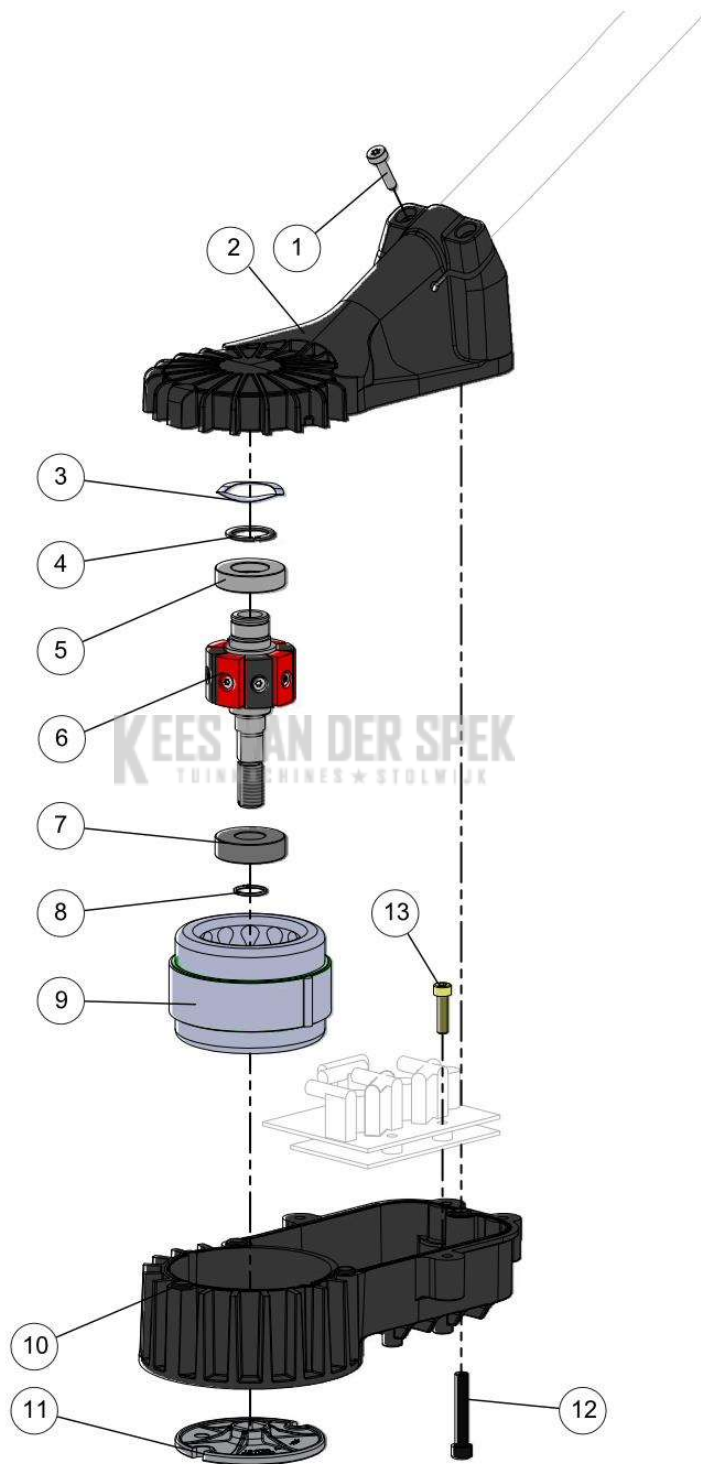

53_18_004B

PELENC 57187 - EXCELION_ALPHA / 57187 - EXCELION ALPHA - 2018 /
MOTORBLOK

nr.	Artikelnumme	Beschrijving	Hoe	Opmerkingen
1	82821	SCHROEF CBX M4-16 TORX CL 8.8	2	
2	134396	MOTORBEHUIZING HOOG EX. ALPHA	1	KIT A
3	106816	ELASTISCHE RING EXD	1	KIT A
4	108053		1	
5	108052	LAGER	1	
6	134819		1	KIT A
7	64231	LAGER	1	
8	01357	EXTERNE BORGVEREN 12 (HOEV. 50)	1	
9	136862		1	KIT A
10	138008		1	KIT A
11	134730	HOUDER SNIJKOP EX. ALPHA	1	
12	71314	SCHROEF CXC 5-30 Z LAGE KOP	4	
13	09157		4	
A	144988	KIT ROTOR+STATOR+CARTER EX.	1	

KEES VAN DER SPEK
TUINMACHINES ★ STOLWIJK