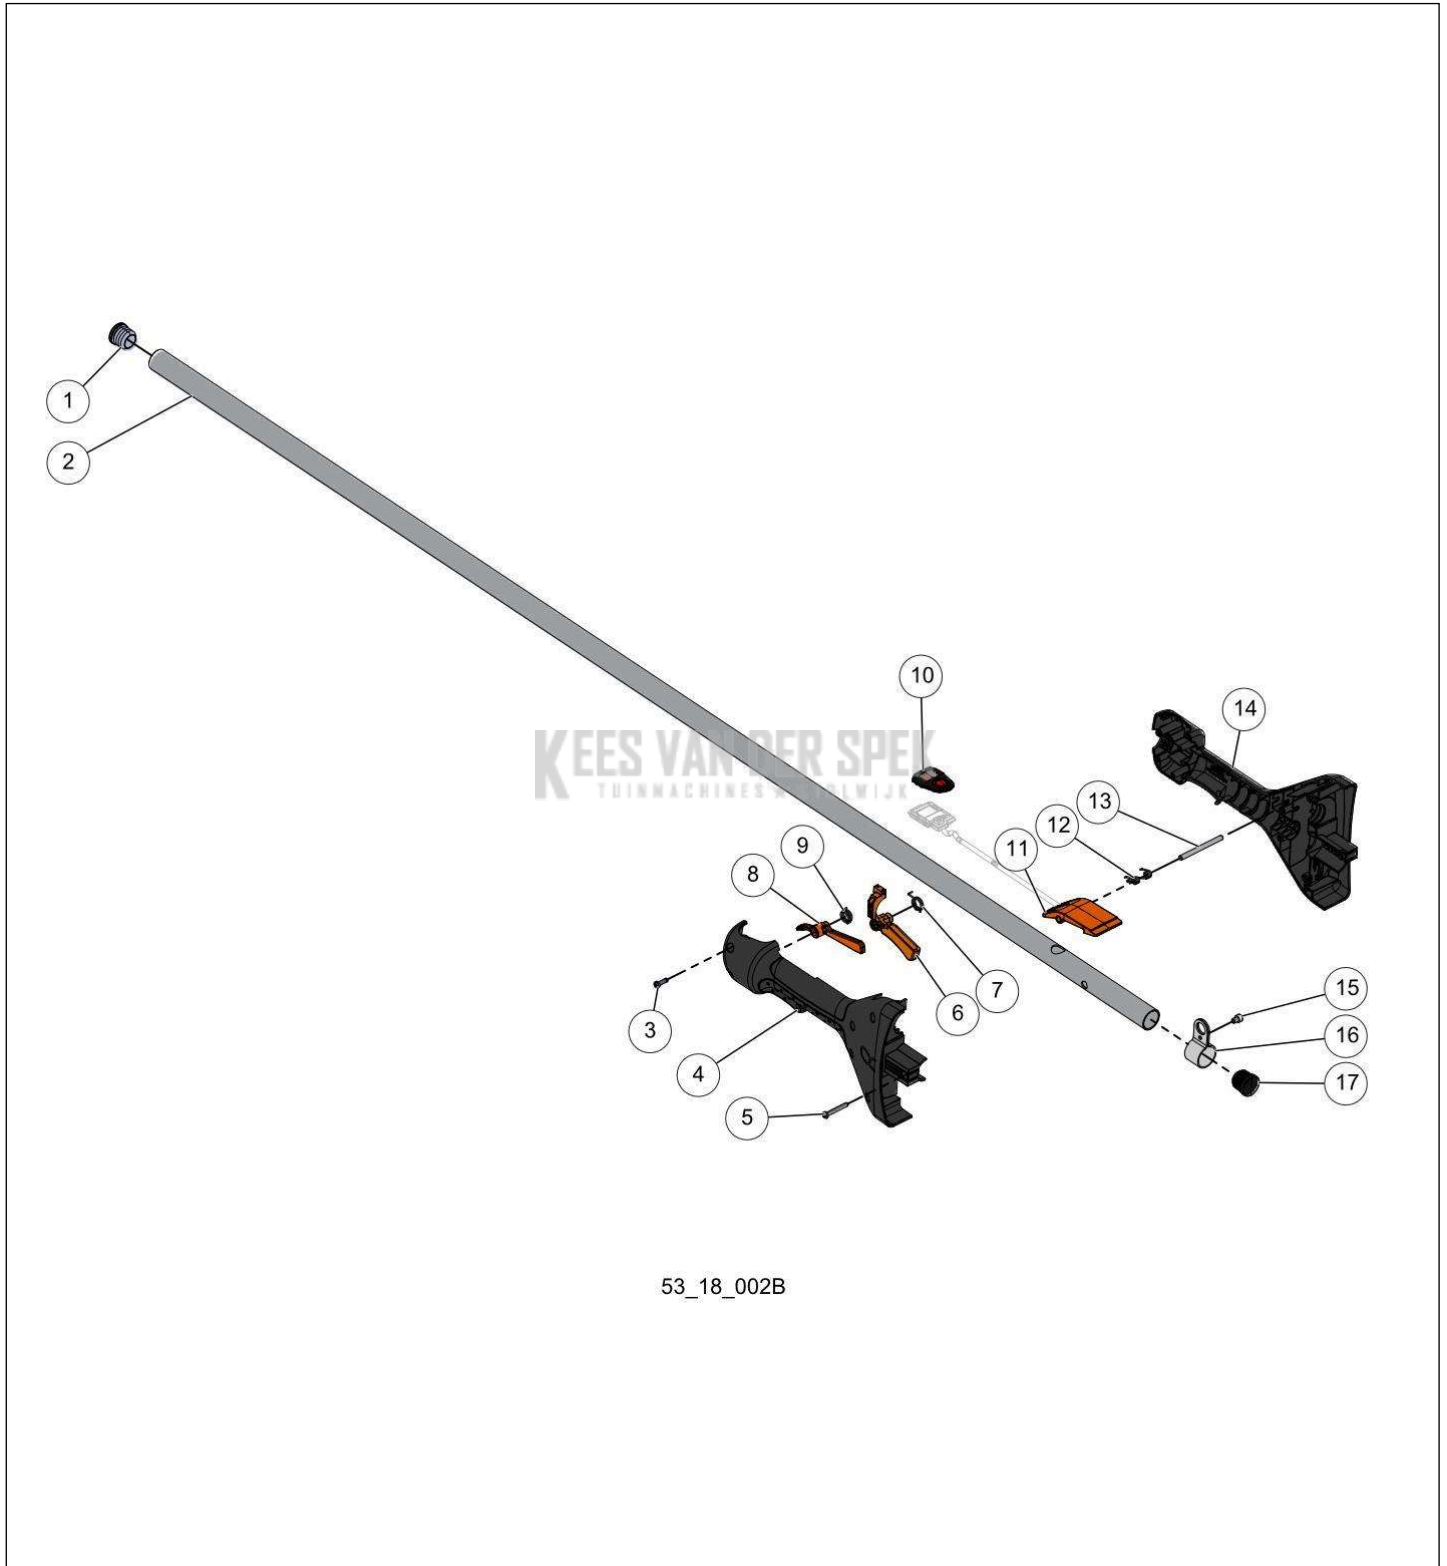

Website   [www.pellenc.com](http://www.pellenc.com)

Vervangonderdelen *Mechanisch*

53\_18\_001A

**PELENC** 57187 - EXCELION\_ALPHA / 57187 - EXCELION ALPHA - 2018 /  
MAAIKOP: ALPHA CUT

nr.	Artikelnumme	Beschrijving	Hoe	Opmerkingen
1	133048		1	VENDU EN MATERIEL / SOLD AS MACHINE ref 57188 / KIT B*
2	133050	TREKOOG TAPCUT 2	2	KIT B*
3	133895	DRUKVEER TAPCUT2	1	
4	133046		1	KIT A
5	133047		1	KIT A
6	133049		1	KIT A
7	133045	CACHE TAPCUT 2	1	
A	138009	SPOEL VOORBER. TAPCUT2	1	
B	134825	VERBINDING TAPCUT ALPHA	1	

**KEES VAN DER SPEK**  
TUINMACHINES ★ STOLWIJK

nr.	Artikelnumme	Beschrijving	Hoe	Opmerkingen
1	138012		1	
2	133514		1	KIT B
3	73848	SCHROEF DELTA PT WN5452 40X12	6	
4	132547		1	KIT A
5	134801	SCHROEF DELTA PT WN5452 40-30 Z	1	
6	132549	BEDIENINGSHENDEL EX. ALPHA	1	
7	132554	VEER HENDEL BED. EX. ALPHA	1	
8	132550	VEILIGHEIDSHENDEL EX. ALPHA	1	
9	132555	VEER HENDEL BEVEIL. EX. ALPHA	1	
10	132553	VENSTER HANDVAT + KNOP EX. ALPHA	1	
11	132548		1	KIT C
12	132556		1	KIT C
13	134803		1	KIT C
14	132546		1	KIT A
15	134802	SCHROEF CXC M5-6 Z (AANT. 10)	1	KIT D
16	133814		1	KIT D
17	133515	DOP BUIS EX. ALPHA	1	
18	143987		1	KIT B
19	142710		1	KIT B
A	144987	KIT HALVE GREPEN CH 17	1	
B	146768	BUIS + STICKERS EX. ALPHA	1	
C	134823	CLIP FIX. BATTERIJ HANDGREEP EX.	1	
D	134822	DRAGER EX. ALPHA	1	