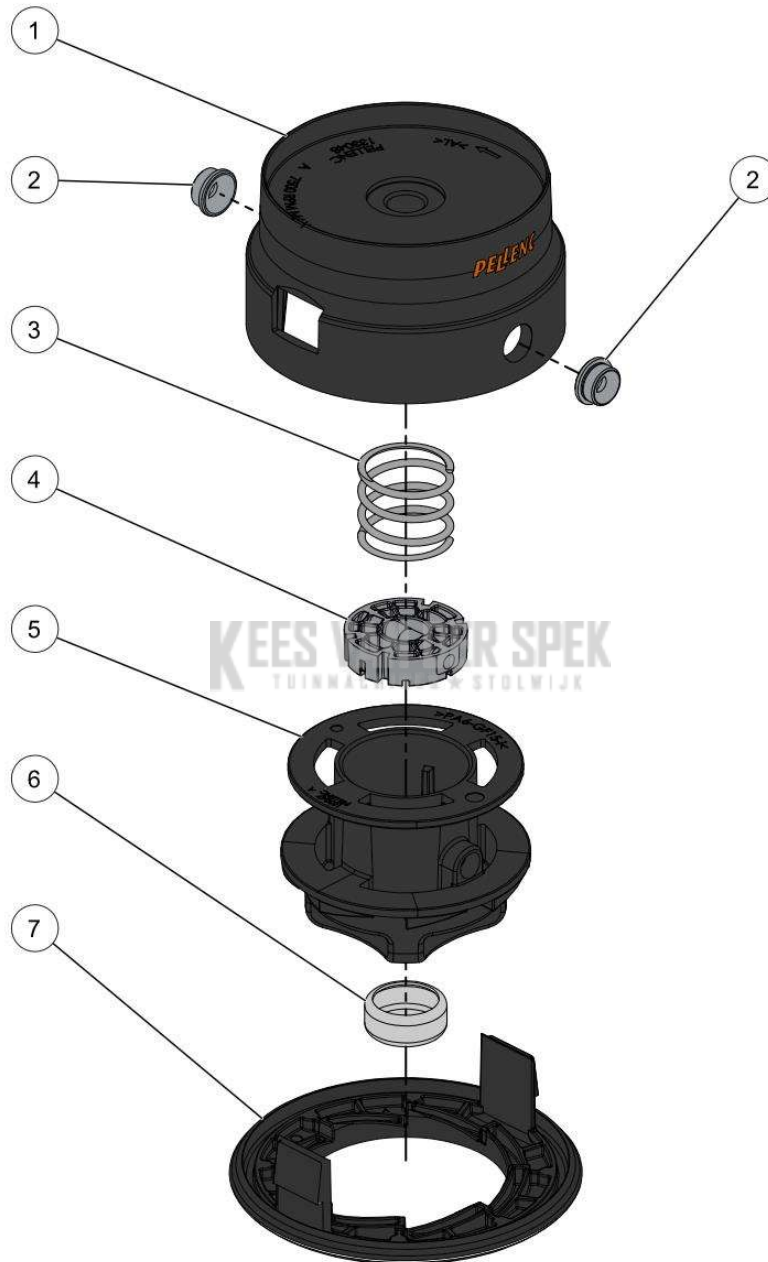

Website   [www.pellenc.com](http://www.pellenc.com)

Vervangonderdelen *Mechanisch*

53\_18\_001A

**PELENC** 57187 - EXCELION\_ALPHA / 57187 - EXCELION ALPHA - 2018 /  
MAAIKOP: ALPHA CUT

nr.	Artikelnumme	Beschrijving	Hoe	Opmerkingen
1	133048		1	VENDU EN MATERIEL / SOLD AS MACHINE ref 57188 / KIT B*
2	133050	TREKOOG TAPCUT 2	2	KIT B*
3	133895	DRUKVEER TAPCUT2	1	
4	133046		1	KIT A
5	133047		1	KIT A
6	133049		1	KIT A
7	133045	CACHE TAPCUT 2	1	
A	138009	SPOEL VOORBER. TAPCUT2	1	
B	134825	VERBINDING TAPCUT ALPHA	1	

**KEES VAN DER SPEK**  
TUINMACHINES ★ STOLWIJK

nr.	Artikelnumme	Beschrijving	Hoe	Opmerkingen
1	138012		1	
2	133514		1	KIT B
3	73848	SCHROEF DELTA PT WN5452 40X12	6	
4	132547		1	KIT A
5	134801	SCHROEF DELTA PT WN5452 40-30 Z	1	
6	132549	BEDIENINGSHENDEL EX. ALPHA	1	
7	132554	VEER HENDEL BED. EX. ALPHA	1	
8	132550	VEILIGHEIDSHENDEL EX. ALPHA	1	
9	132555	VEER HENDEL BEVEIL. EX. ALPHA	1	
10	132553	VENSTER HANDVAT + KNOP EX. ALPHA	1	
11	132548		1	KIT C
12	132556		1	KIT C
13	134803		1	KIT C
14	132546		1	KIT A
15	134802	SCHROEF CXC M5-6 Z (AANT. 10)	1	KIT D
16	133814		1	KIT D
17	133515	DOP BUIS EX. ALPHA	1	
18	143987		1	KIT B
19	142710		1	KIT B
A	144987	KIT HALVE GREPEN CH 17	1	
B	146768	BUIS + STICKERS EX. ALPHA	1	
C	134823	CLIP FIX. BATTERIJ HANDGREEP EX.	1	
D	134822	DRAGER EX. ALPHA	1	