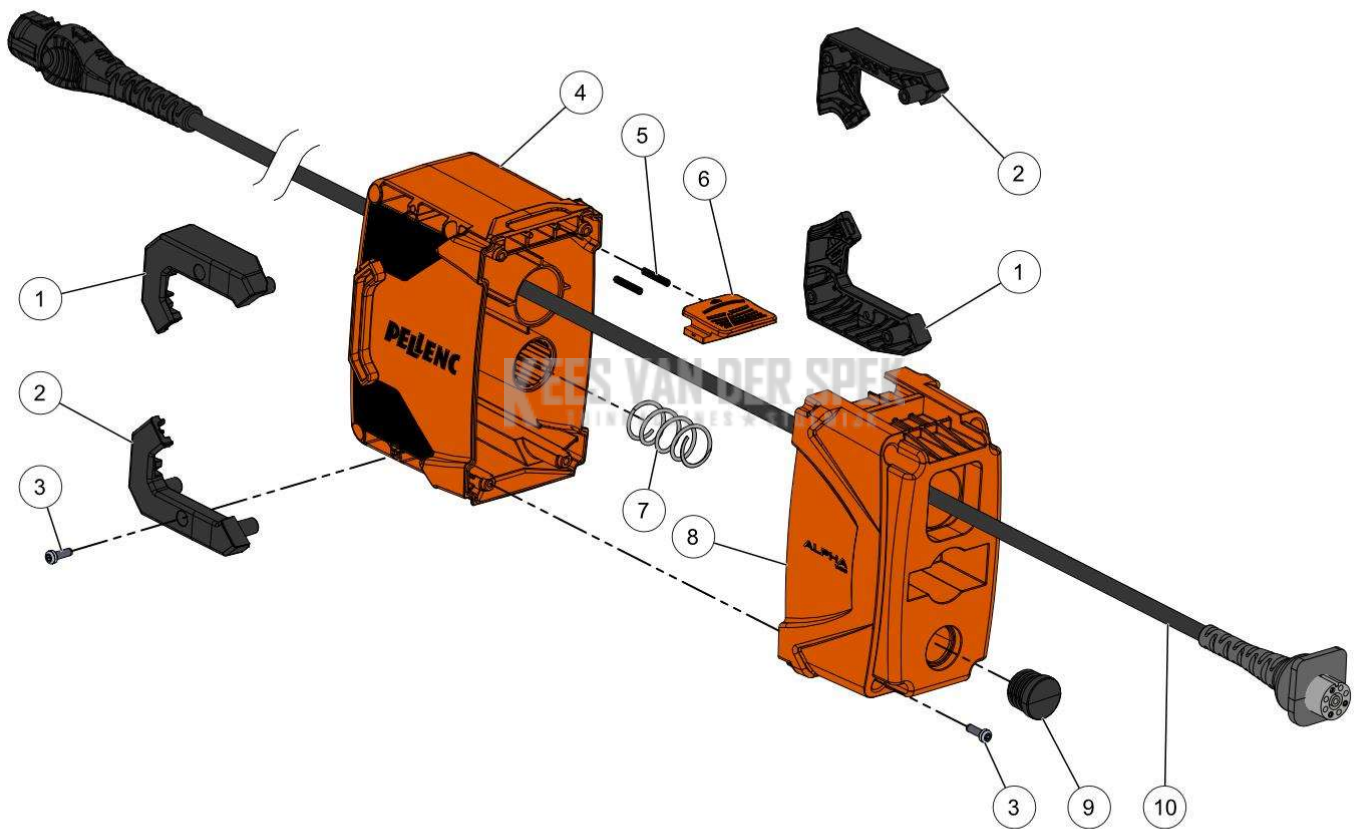

Vervangonderdelen *Medeplichtig*

56_18_008A

PELENC 57187 - EXCELION_ALPHA / 57187 - EXCELION ALPHA - 2018 /
CONTRAGEWICHT

nr.	Artikelnumme	Beschrijving	Hoe	Opmerkingen
1	133226	POOT BOVENAAN BATTERIJBOX 4P/2P	2	
2	133225	POOT ONDERAAN BATTERIJBOX 4P/2P	2	
3	73848	SCHROEF DELTA PT WN5452 40X12	8	
4	136939		1	
5	133229	DRUKVEER KLEP BATT 4P/2P	2	
6	133227		1	
7	133235		1	
8	136938		1	
9	133515	DOP BUIS EX. ALPHA	1	
10	136953		1	

KEES VAN DER SPEK
TUINMACHINES ★ STOLWIJK