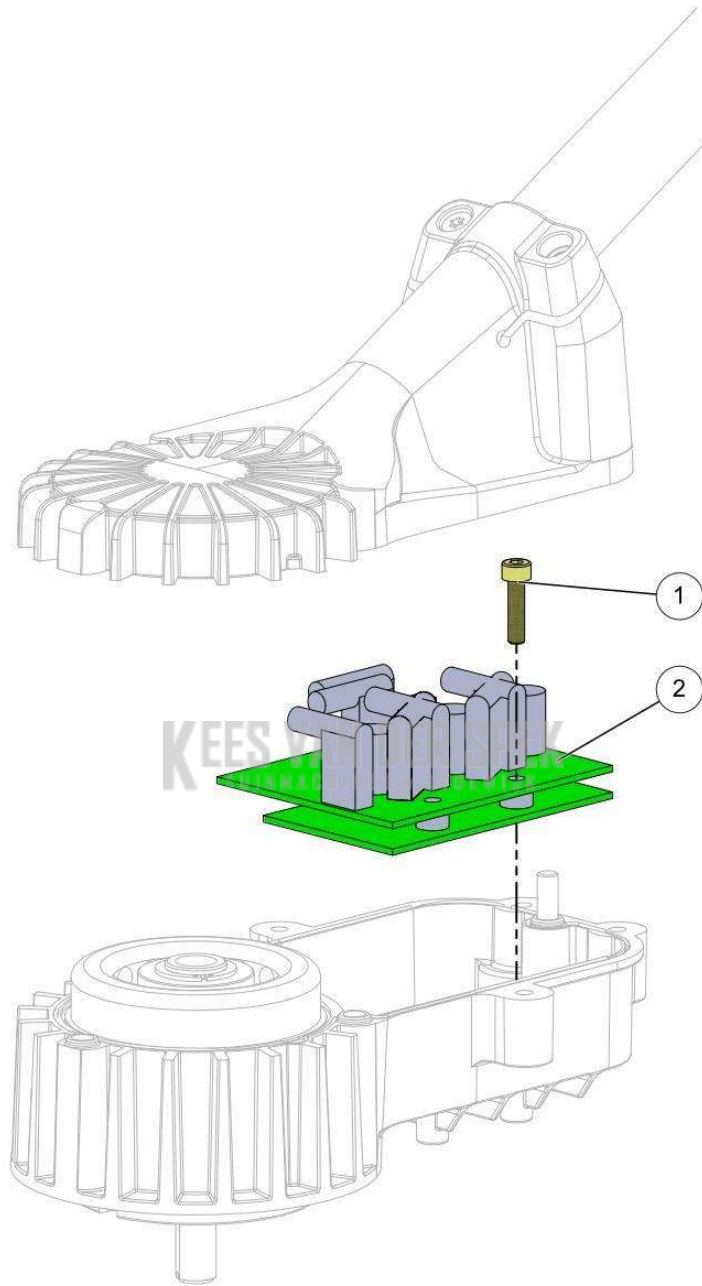

Vervangonderdelen *Elektrisch*

53\_19\_003A

nr.	Artikelnumme	Beschrijving	Hoe	Opmerkingen
1	134051	KAART WEERGAVE VOORGEVORMD	1	

**KEES VAN DER SPEK**  
TUINMACHINES ★ STOLWIJK

Vervangonderdelen *Elektrisch*