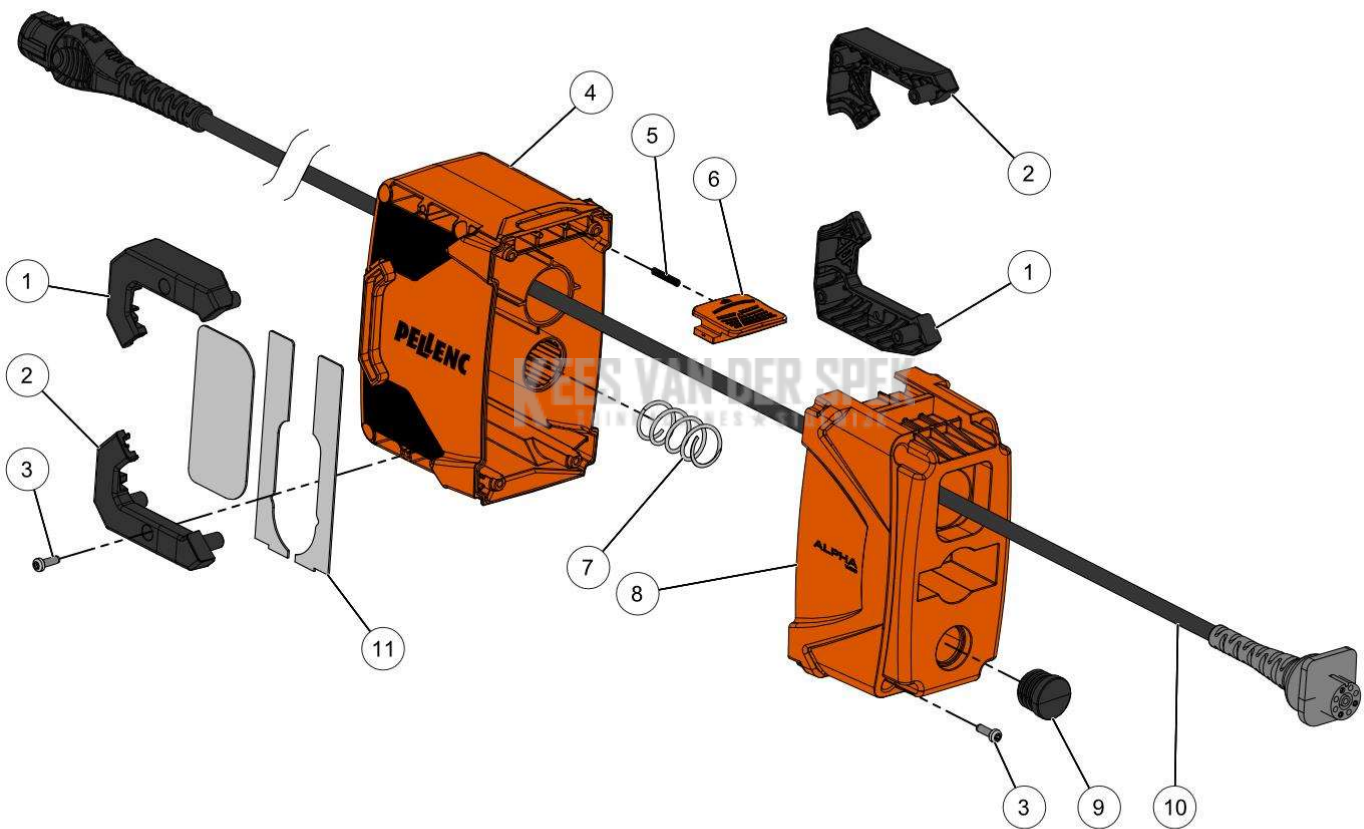

Vervangonderdelen *Medeplichtig*

56_19_008A

nr.	Artikelnumme	Beschrijving	Hoe	Opmerkingen
1	133226	POOT BOVENAAN BATTERIJBOX 4P/2P	2	
2	133225	POOT ONDERAAN BATTERIJBOX 4P/2P	2	
3	73848	SCHROEF DELTA PT WN5452 40X12	8	
4	136939		1	
5	133229	DRUKVEER KLEP BATT 4P/2P	2	
6	133227		1	
7	133235		1	
8	136938		1	
9	133515	DOP BUIS EX. ALPHA	1	
10	136953		1	
11	151357	MOUSSE CALAGE CONTREPOIDS W26	1