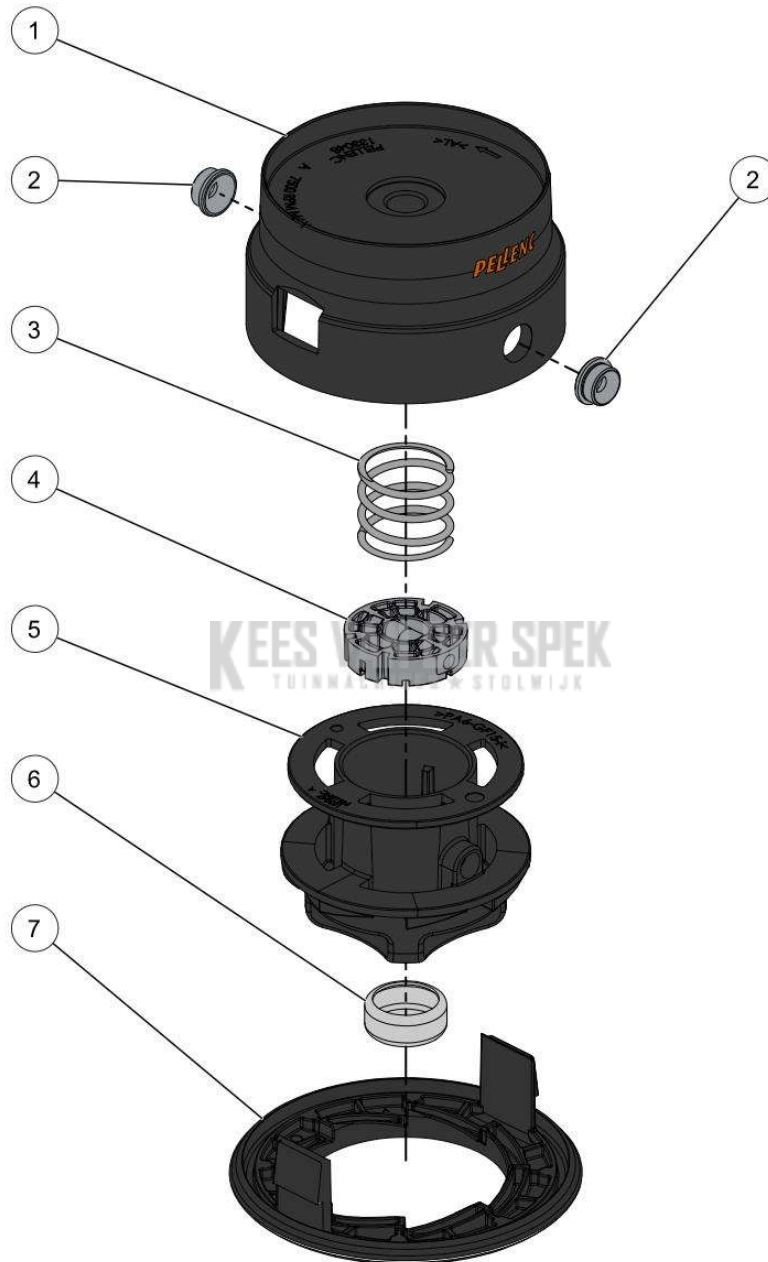

Website www.pellenc.com

53_18_001A

PELLENC 57187 - EXCELION_ALPHA / 57187 - EXCELION ALPHA - 2019 /
MAAIKOP: ALPHA CUT

nr.	Artikelnumme	Beschrijving	Hoe	Opmerkingen
1	133048		1	VENDU EN MATERIEL / SOLD AS MACHINE ref 57188 / KIT B*
2	133050	TREKOOG TAPCUT 2	2	KIT B*
3	133895	DRUKVEER TAPCUT2	1	
4	133046		1	KIT A
5	133047		1	KIT A
6	133049		1	KIT A
7	133045	CACHE TAPCUT 2	1	
A	138009	SPOEL VOORBER. TAPCUT2	1	
B	134825	VERBINDING TAPCUT ALPHA	1	

KEES VAN DER SPEK
TUINMACHINES ★ STOLWIJK

nr.	Artikelnumme	Beschrijving	Hoe	Opmerkingen
1	138012		1	
2	133514		1	KIT B
3	73848	SCHROEF DELTA PT WN5452 40X12	6	
4	132547		1	KIT A
5	134801	SCHROEF DELTA PT WN5452 40-30 Z	1	
6	132549	BEDIENINGSHENDEL EX. ALPHA	1	
7	132554	VEER HENDEL BED. EX. ALPHA	1	
8	132550	VEILIGHEIDSHENDEL EX. ALPHA	1	
9	132555	VEER HENDEL BEVEIL. EX. ALPHA	1	
10	132553	VENSTER HANDVAT + KNOP EX. ALPHA	1	
11	132548		1	KIT C
12	132556		1	KIT C
13	134803		1	KIT C
14	132546		1	KIT A
15	134802	SCHROEF CXC M5-6 Z (AANT. 10)	1	KIT D
16	133814		1	KIT D
17	133515	DOP BUIS EX. ALPHA	1	
18	143987		1	KIT B
19	142710		1	KIT B
A	144987	KIT HALVE GREPEN CH 17	1	
B	146768	BUIS + STICKERS EX. ALPHA	1	
C	134823	CLIP FIX. BATTERIJ HANDGREEP EX.	1	
D	134822	DRAGER EX. ALPHA	1	

KEES VAN DER SPEK
TUINMACHINES ★ STOLWIJK

53_18_004B

nr.	Artikelnumme	Beschrijving	Hoe	Opmerkingen
1	82821	SCHROEF CBX M4-16 TORX CL 8.8	2	
2	134396	MOTORBEHUIZING HOOG EX. ALPHA	1	KIT A
3	106816	ELASTISCHE RING EXD	1	KIT A
4	108053		1	
5	108052	LAGER	1	
6	134819		1	KIT A
7	64231	LAGER	1	
8	01357	EXTERNE BORGVEREN 12 (HOEV. 50)	1	
9	136862		1	KIT A
10	138008		1	KIT A
11	134730	HOUDER SNIJKOP EX. ALPHA	1	
12	71314	SCHROEF CXC 5-30 Z LAGE KOP	4	
13	09157		4	
A	144988	KIT ROTOR+STATOR+CARTER EX.	1	