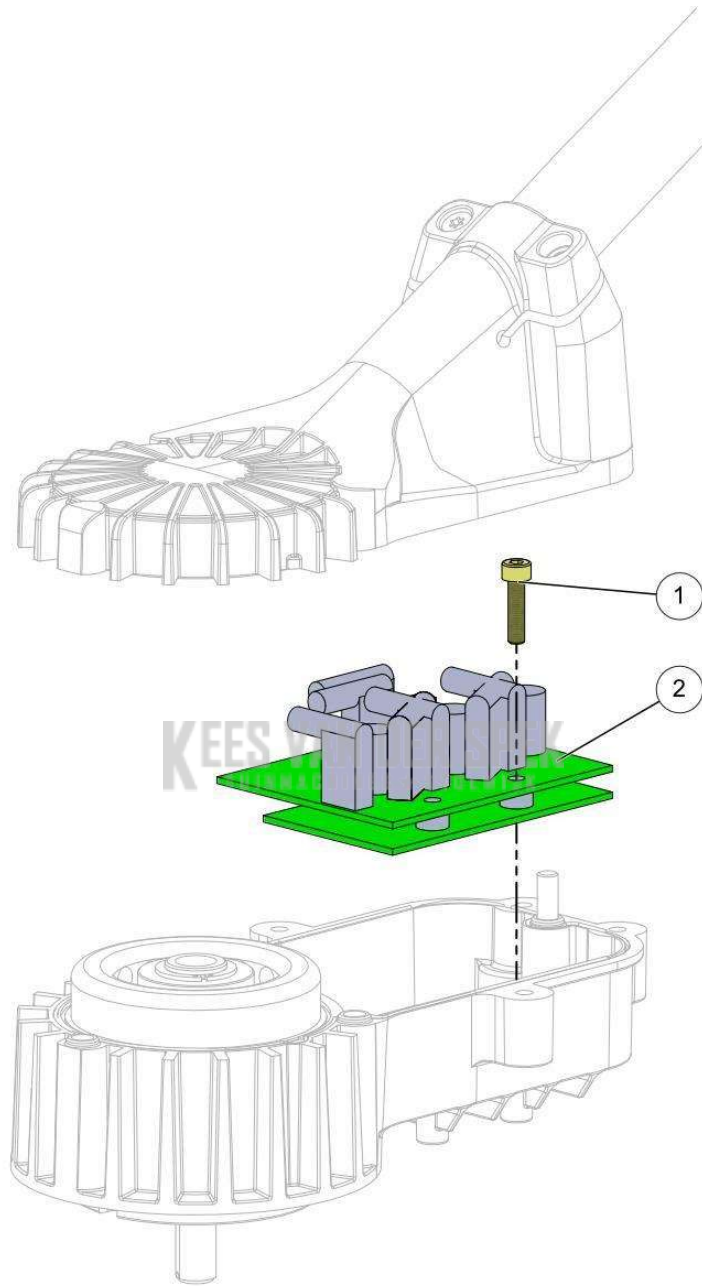

Vervangonderdelen *Elektrisch*

53_19_003A

nr.	Artikelnumme	Beschrijving	Hoe	Opmerkingen
1	134051	KAART WEERGAVE VOORGEVORMD	1	

KEES VAN DER SPEK
TUINMACHINES ★ STOLWIJK

Vervangonderdelen *Elektrisch*

53_19_004A