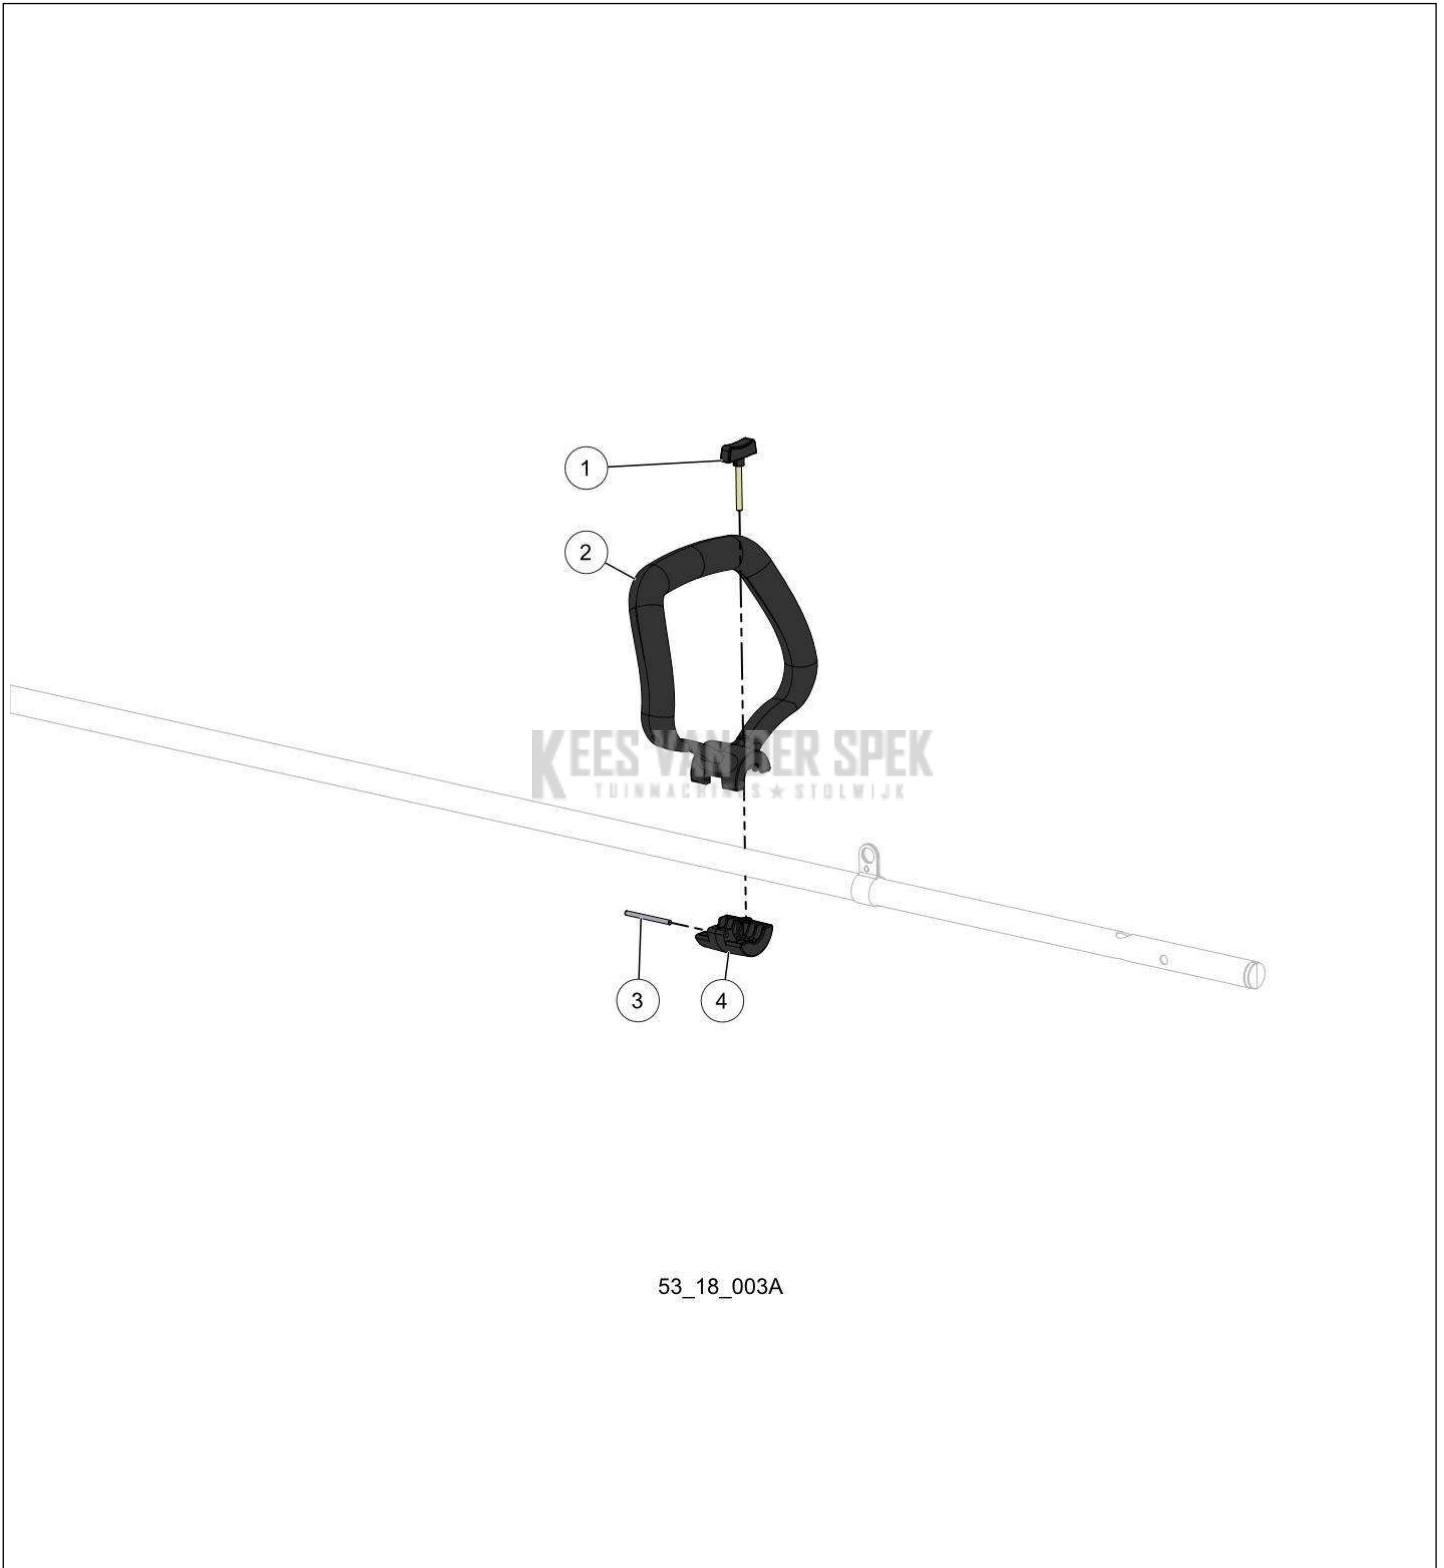

Website www.pellenc.com

53_18_001A

PELLENC 57187 - EXCELION_ALPHA / 57187 - EXCELION ALPHA - 2019 /
MAAIKOP: ALPHA CUT

nr.	Artikelnumme	Beschrijving	Hoe	Opmerkingen
1	133048		1	VENDU EN MATERIEL / SOLD AS MACHINE ref 57188 / KIT B*
2	133050	TREKOOG TAPCUT 2	2	KIT B*
3	133895	DRUKVEER TAPCUT2	1	
4	133046		1	KIT A
5	133047		1	KIT A
6	133049		1	KIT A
7	133045	CACHE TAPCUT 2	1	
A	138009	SPOEL VOORBER. TAPCUT2	1	
B	134825	VERBINDING TAPCUT ALPHA	1	

KEES VAN DER SPEK
TUINMACHINES ★ STOLWIJK

nr.	Artikelnumme	Beschrijving	Hoe	Opmerkingen
1	138012		1	
2	133514		1	KIT B
3	73848	SCHROEF DELTA PT WN5452 40X12	6	
4	132547		1	KIT A
5	134801	SCHROEF DELTA PT WN5452 40-30 Z	1	
6	132549	BEDIENINGSHENDEL EX. ALPHA	1	
7	132554	VEER HENDEL BED. EX. ALPHA	1	
8	132550	VEILIGHEIDSHENDEL EX. ALPHA	1	
9	132555	VEER HENDEL BEVEIL. EX. ALPHA	1	
10	132553	VENSTER HANDVAT + KNOP EX. ALPHA	1	
11	132548		1	KIT C
12	132556		1	KIT C
13	134803		1	KIT C
14	132546		1	KIT A
15	134802	SCHROEF CXC M5-6 Z (AANT. 10)	1	KIT D
16	133814		1	KIT D
17	133515	DOP BUIS EX. ALPHA	1	
18	143987		1	KIT B
19	142710		1	KIT B
A	144987	KIT HALVE GREPEN CH 17	1	
B	146768	BUIS + STICKERS EX. ALPHA	1	
C	134823	CLIP FIX. BATTERIJ HANDGREEP EX.	1	
D	134822	DRAGER EX. ALPHA	1	