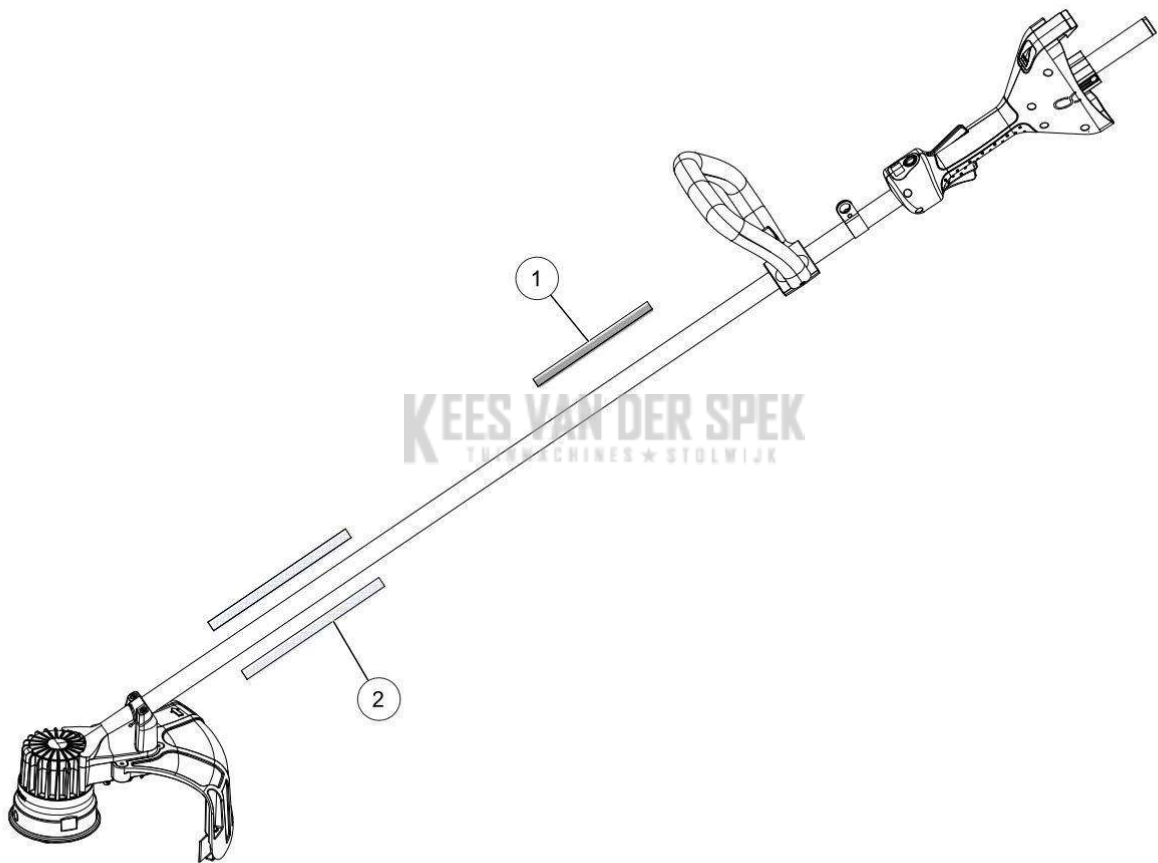

53_18_006A

PELLENC 57187 - EXCELION_ALPHA / 57187 - EXCELION ALPHA - 2019 /
STICKERS

nr.	Artikelnumme	Beschrijving	Hoe	Opmerkingen
1	142710		1	
2	143987		2	

KEES VAN DER SPEK
TUINMACHINES ★ STOLWIJK