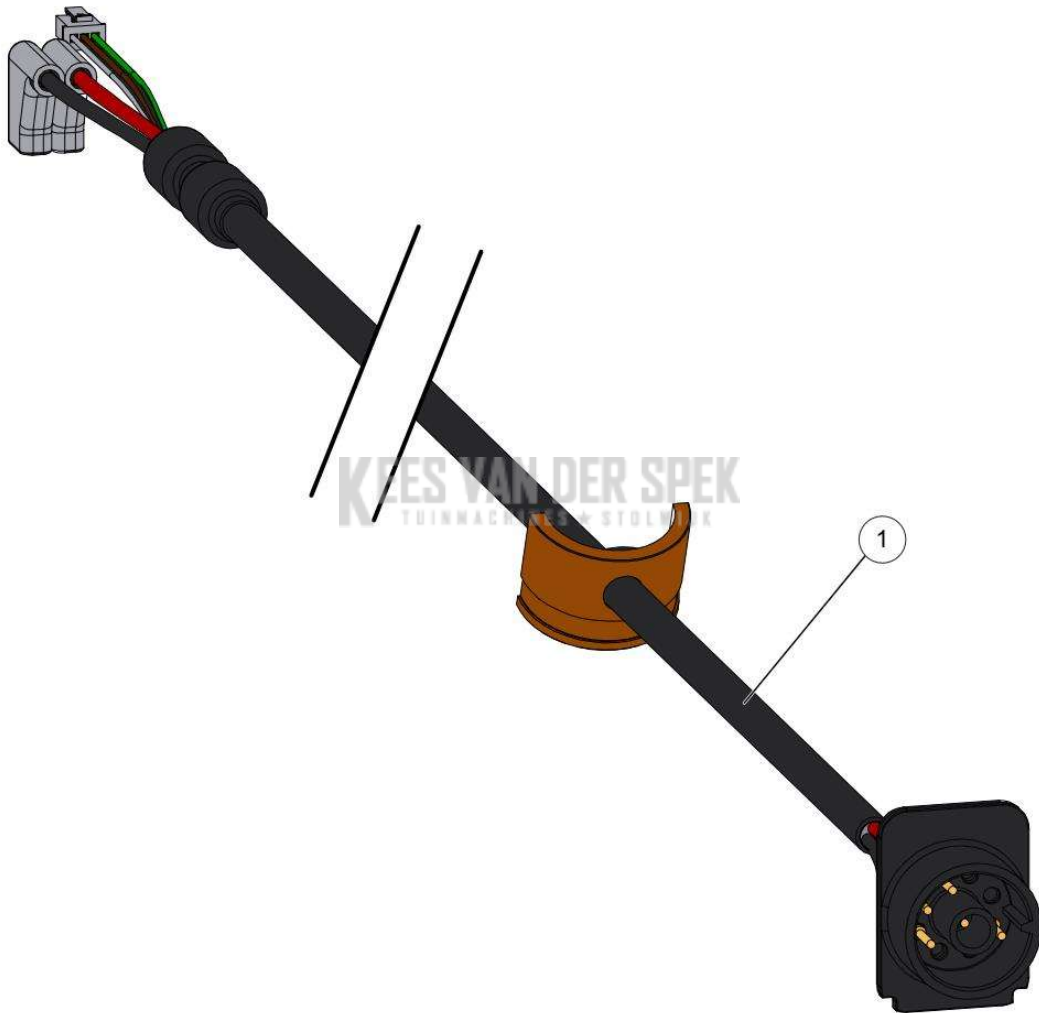

Vervangonderdelen *Elektrisch*

53_19_005A

PELENC 57187 - EXCELION_ALPHA / 57187 - EXCELION ALPHA - 2019 /
VOEDINGSKABELS

nr.	Artikelnumme	Beschrijving	Hoe	Opmerkingen
1	133834	VOEDINGSKABELS EX. ALPHA	1	
2	132551	MANNELIJKE CONTACTPOORT EX.	1	

KEES VAN DER SPEK
TUINMACHINES ★ STOLWIJK