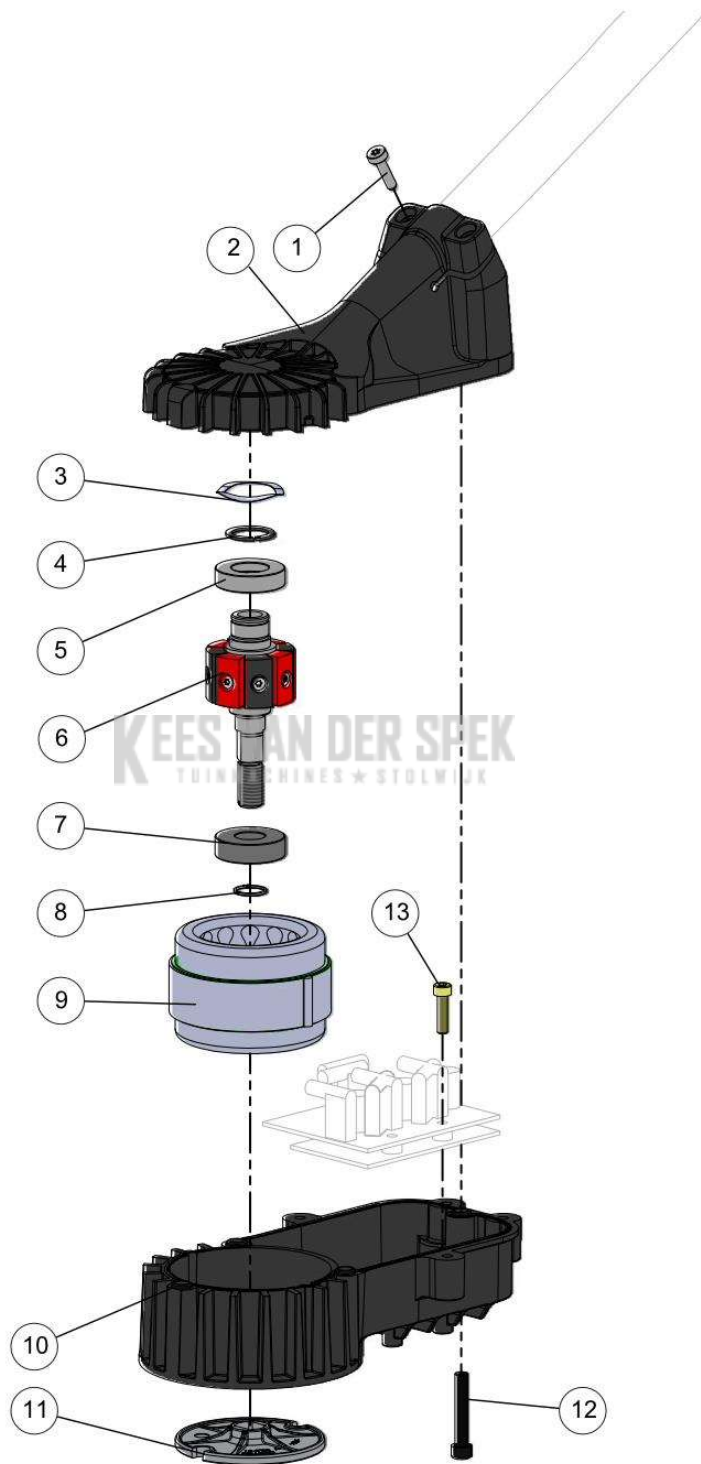

KEES VAN DER SPEK
TUINMACHINES ★ STOLWIJK

nr.	Artikelnumme	Beschrijving	Hoe	Opmerkingen
1	138012		1	
2	133514		1	KIT B
3	73848	SCHROEF DELTA PT WN5452 40X12	6	
4	132547		1	KIT A
5	134801	SCHROEF DELTA PT WN5452 40-30 Z	1	
6	132549	BEDIENINGSHENDEL EX. ALPHA	1	
7	132554	VEER HENDEL BED. EX. ALPHA	1	
8	132550	VEILIGHEIDSHENDEL EX. ALPHA	1	
9	132555	VEER HENDEL BEVEIL. EX. ALPHA	1	
10	132553	VENSTER HANDVAT + KNOP EX. ALPHA	1	
11	132548		1	KIT C
12	132556		1	KIT C
13	134803		1	KIT C
14	132546		1	KIT A
15	134802	SCHROEF CXC M5-6 Z (AANT. 10)	1	KIT D
16	133814		1	KIT D
17	133515	DOP BUIS EX. ALPHA	1	
18	143987		1	KIT B
19	142710		1	KIT B
A	144987	KIT HALVE GREPEN CH 17	1	
B	146768	BUIS + STICKERS EX. ALPHA	1	
C	134823	CLIP FIX. BATTERIJ HANDGREEP EX.	1	
D	134822	DRAGER EX. ALPHA	1	

KEES VAN DER SPEK
TUINMACHINES ★ STOLWIJK

53_18_004B

nr.	Artikelnumme	Beschrijving	Hoe	Opmerkingen
1	82821	SCHROEF CBX M4-16 TORX CL 8.8	2	
2	134396	MOTORBEHUIZING HOOG EX. ALPHA	1	KIT A
3	106816	ELASTISCHE RING EXD	1	KIT A
4	108053		1	
5	108052	LAGER	1	
6	134819		1	KIT A
7	64231	LAGER	1	
8	01357	EXTERNE BORGVEREN 12 (HOEV. 50)	1	
9	136862		1	KIT A
10	138008		1	KIT A
11	134730	HOUDER SNIJKOP EX. ALPHA	1	
12	71314	SCHROEF CXC 5-30 Z LAGE KOP	4	
13	09157		4	
A	144988	KIT ROTOR+STATOR+CARTER EX.	1	