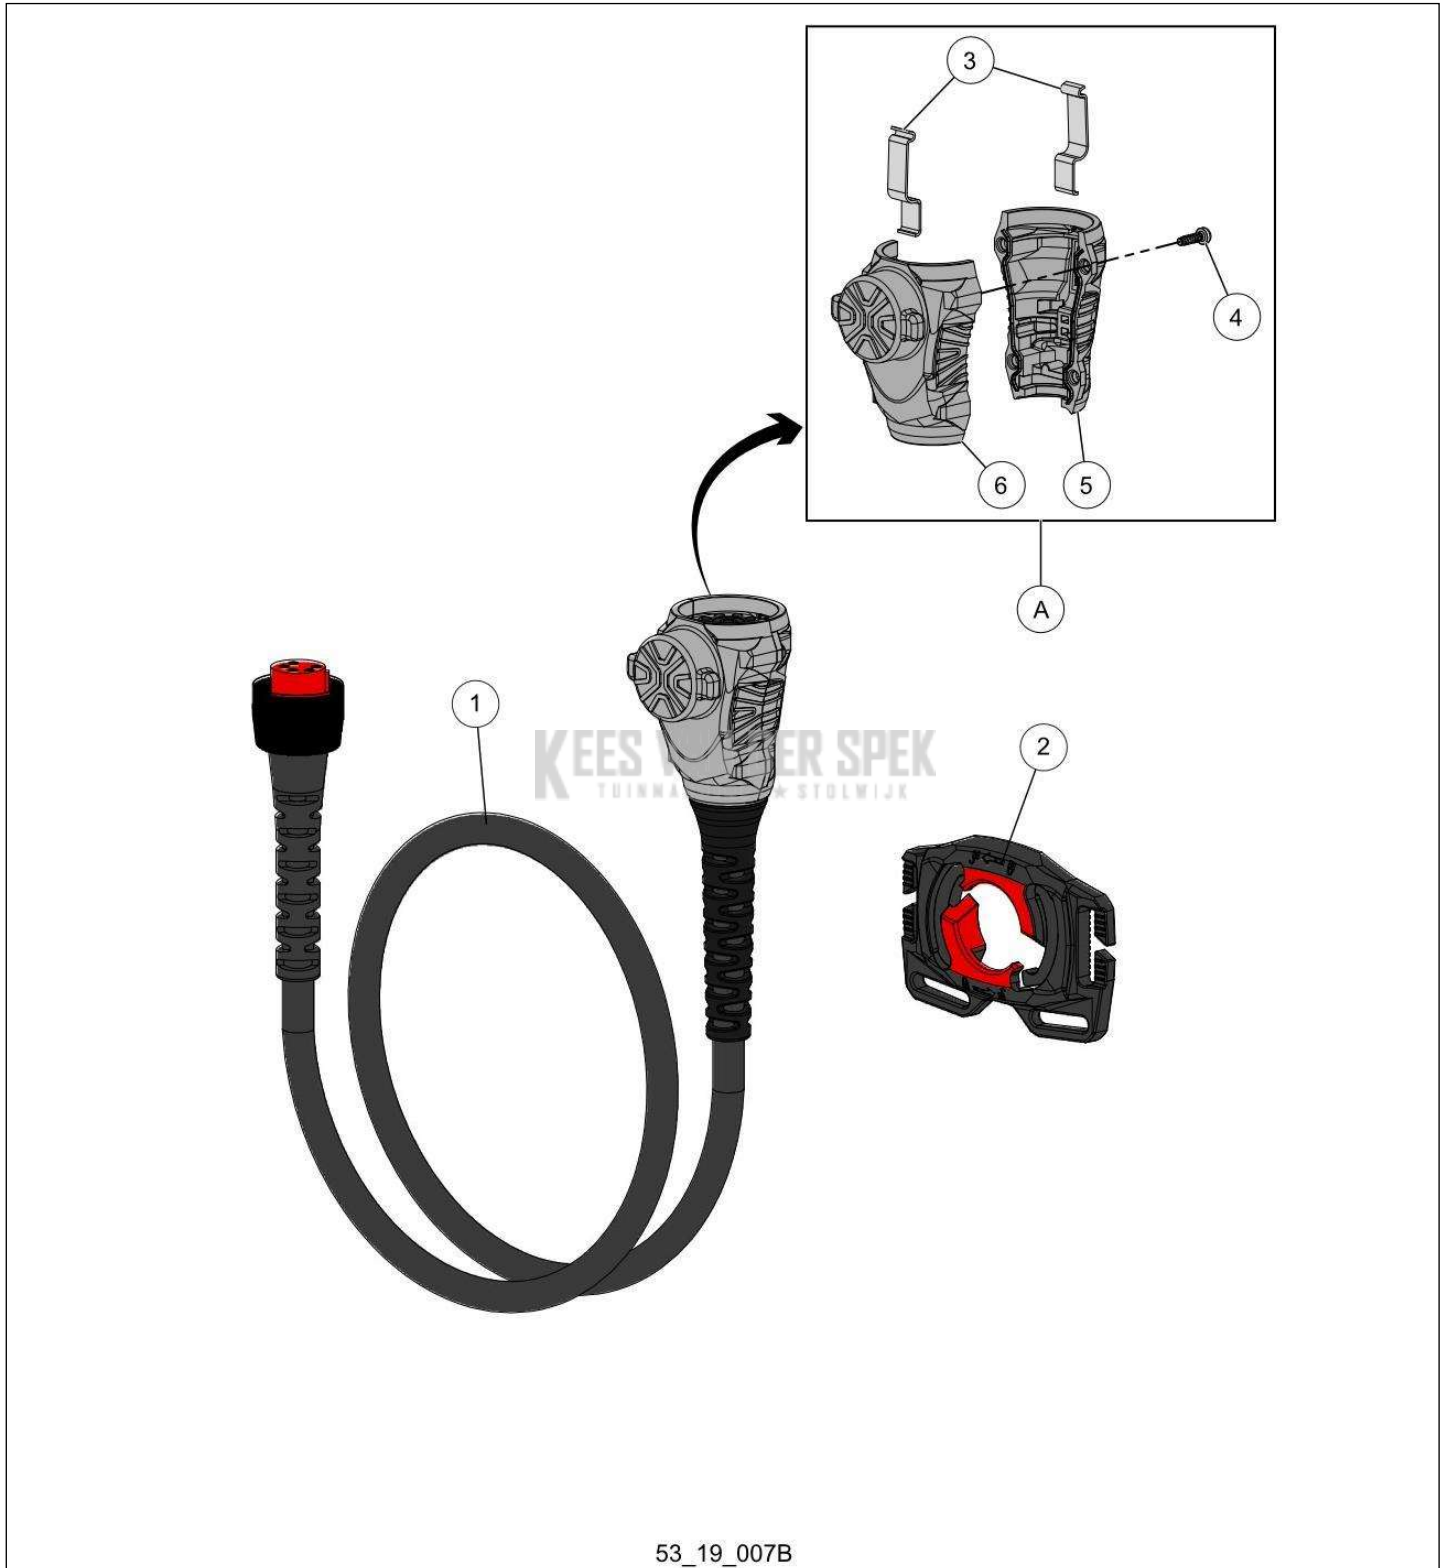

Vervangonderdelen *Medeplichtig*

53_19_007B

PELENC 57187 - EXCELION_ALPHA / 57187 - EXCELION ALPHA - 2019 /
CORDON RAPIDE 5 POINTS + PLATINE 1/4 TOUR*

nr.	Artikelnumme	Beschrijving	Hoe	Opmerkingen
1	136892		1	
2	132242		2	
3	133185		2	KIT A*
4	133188		4	KIT A*
5	133183		1	KIT A*
6	133184		1	KIT A*
A	155840	KIT OMHULSEL SNELAANSLUITING	1	

KEES VAN DER SPEK
TUINMACHINES ★ STOLWIJK