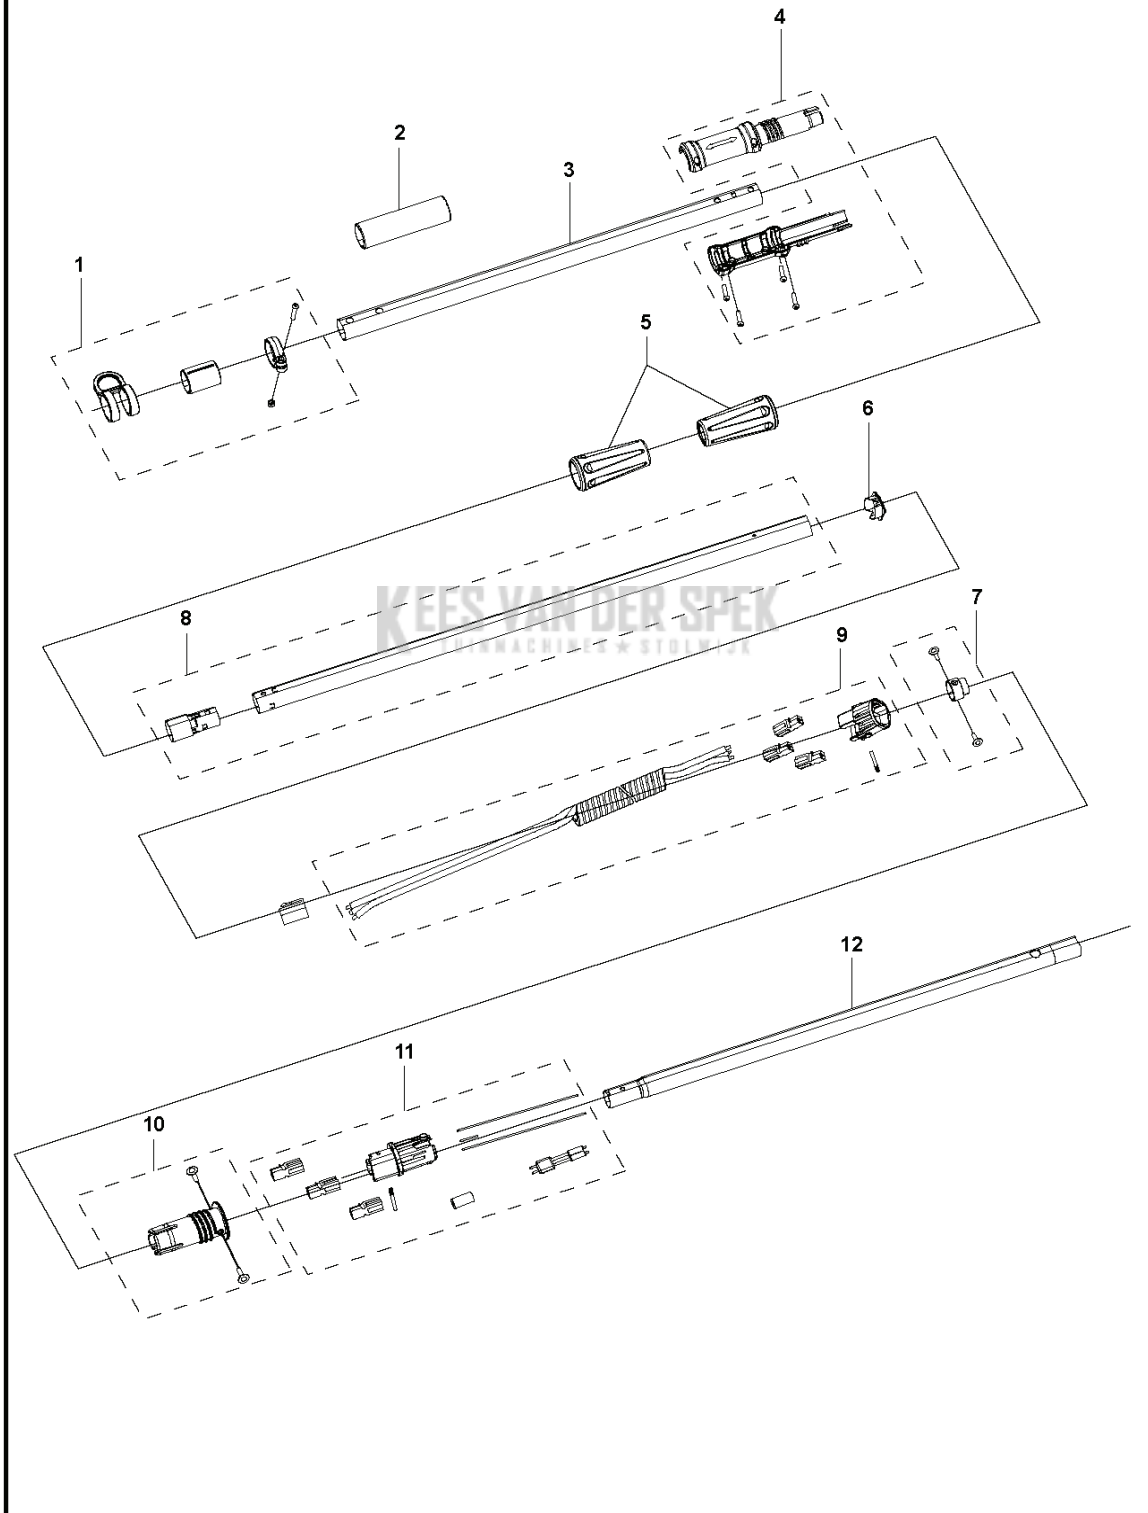

B 120iTK4
HOUSING

POLE PRUNER/POLE SAWS

PXM_REF	PXM_PARTNO	DESCRIPTION	PXM_REMARK	QTY.
1	531146704	DEKSEL	HANDLE COVER FOR EU	1
1	531368501	DEKSELSET	HANDLE COVER FOR US	1
2	596258001	ACCUBAK		1
3	531146709	KABEL	CONNECTING WIRE	1
4	531146708	PLAAT	WIRE PRESSING PLATE	1
5	531146701	PANEEL	CONTROL PANEL	1
6	596262801	SCHAKELAAR		1

KEES VAN DER SPEK
TUINMACHINES ★ STOLWIJK

D 120iTK4
SAW HEAD

POLE PRUNER/POLE SAWS

PXM_REF	PXM_PARTNO	DESCRIPTION	PXM_REMARK	QTY.
1	531146714	DEKSEL		1
2	596261001	OLIEPOMP COMPL.		1
3	531146702	FLES	OIL BOTTLE	1
4	596260801	VERSNELLING COMPL.		1
5	596295401	BORGCLIP		2
6	531146713	BEVESTINGINGSSTEUN	MOTOR BRACKET	1
7	596295301	PLAAT	Motor rubber pad	1
8	596261901	MOUNTING PLATE		1
9	596261601	SPANNER		1
10	595021601	DEKSEL		1
11	596262601	KNOB ASSY		1
12	597724801	SPROCKET		1

F 120iTK4
TUBE

POLE PRUNER/POLE SAWS

PXM_REF	PXM_PARTNO	DESCRIPTION	PXM_REMARK	QTY.
1	596262001	HAAK		1
2	596296501	HULS		1
3	531146726	PIJP		1
4	531146710	VERBINDING	CONNECTING JOINT	1
5	531146727	KNOP		2
6	531146728	KRAAG		1
7	596262401	RING		1
8	531146725	PIJP	EXTENSION	1
9	531146711	KLEM		1
10	596262201	HOUDER COMPL.		1
11	531146703	VERBINDER	WIRE CONNECTOR	1
12	531146712	PIJP		1