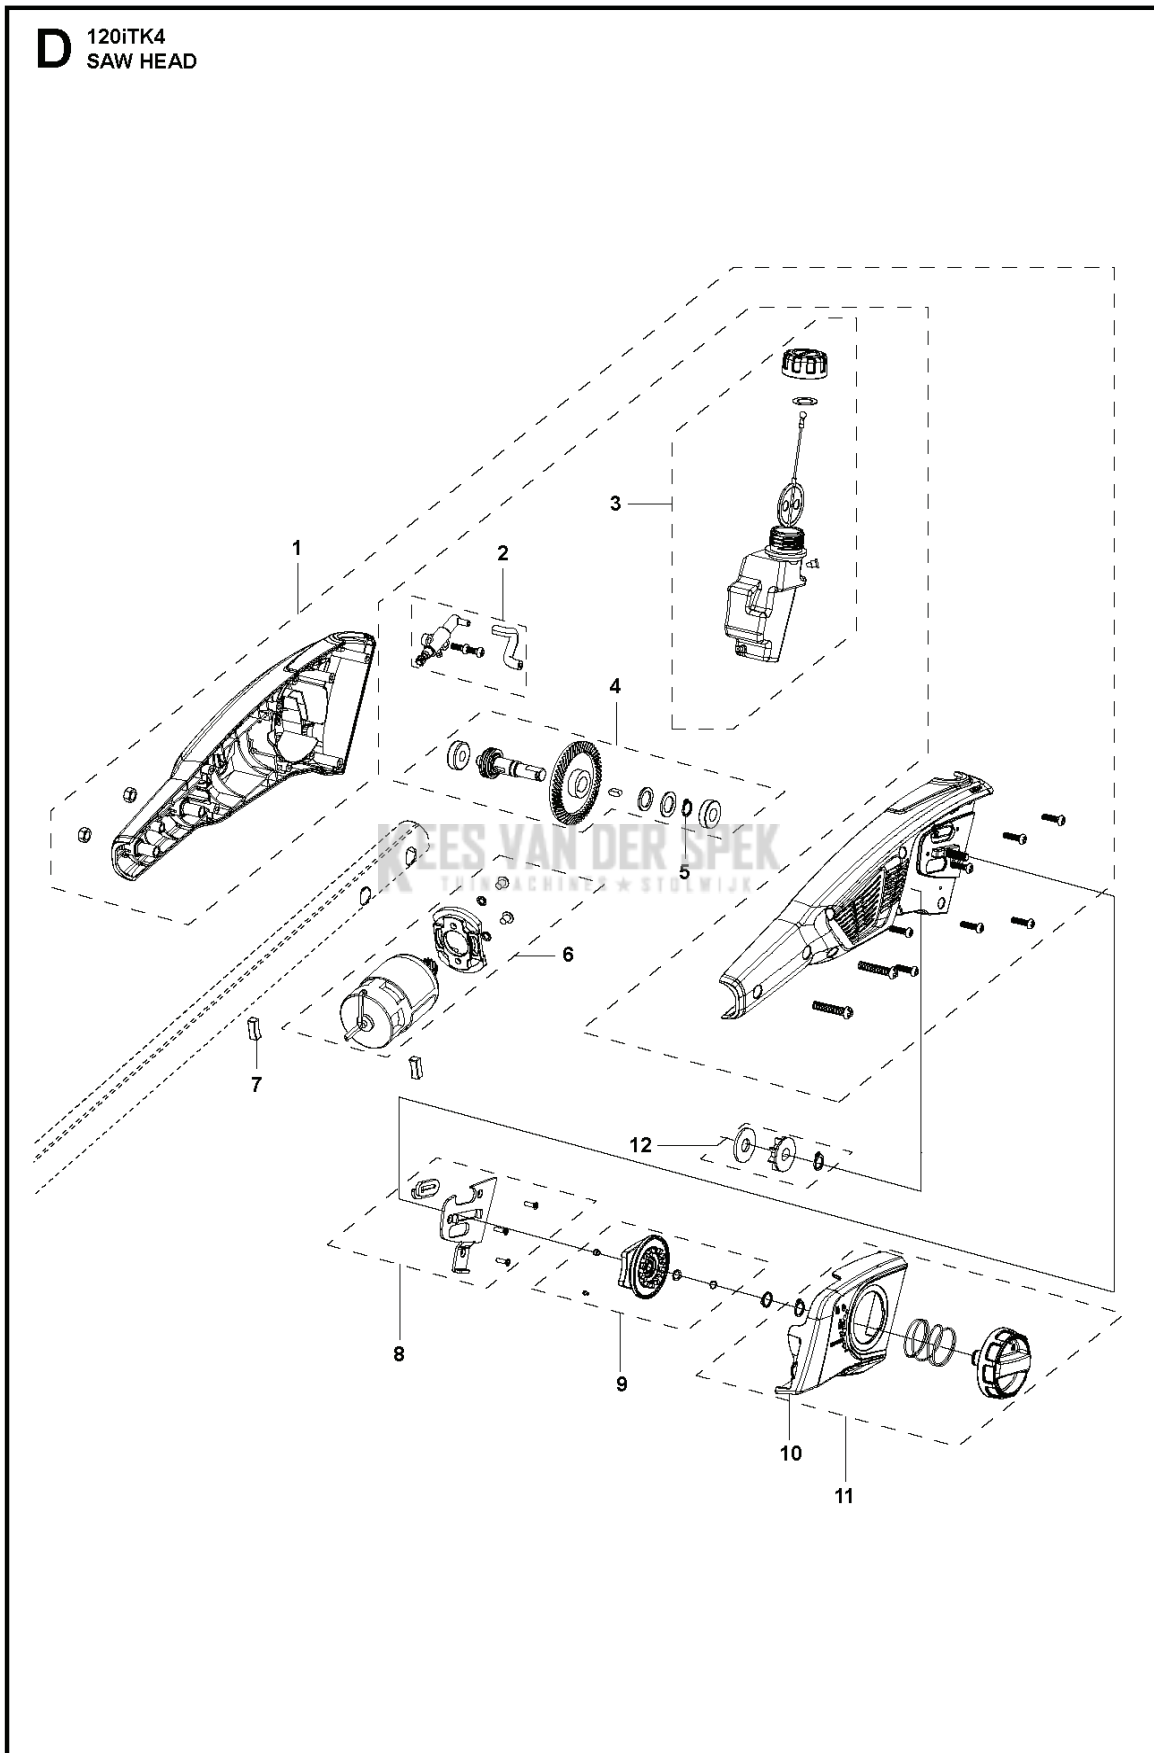

C 120iTK4
HEAD ASSY

POLE PRUNER/POLE SAWS

PXM_REF	PXM_PARTNO	DESCRIPTION	PXM_REMARK	QTY.
1	531146706	DEKSEL	SWIVEL TUBE COVER	1
2	531146705	DEKSEL	HEDGE TRIMMER COVER	1
3	531146707	PIJP	TUBE ASSEMBLY	1
4	531146724	KLEM		1

B 120iTK4
HOUSING

POLE PRUNER/POLE SAWS

PXM_REF	PXM_PARTNO	DESCRIPTION	PXM_REMARK	QTY.
1	531146704	DEKSEL	HANDLE COVER FOR EU	1
1	531368501	DEKSELSET	HANDLE COVER FOR US	1
2	596258001	ACCUBAK		1
3	531146709	KABEL	CONNECTING WIRE	1
4	531146708	PLAAT	WIRE PRESSING PLATE	1
5	531146701	PANEEL	CONTROL PANEL	1
6	596262801	SCHAKELAAR		1

KEES VAN DER SPEK
TUINMACHINES ★ STOLWIJK

D 120iTK4
SAW HEAD

POLE PRUNER/POLE SAWS

PXM_REF	PXM_PARTNO	DESCRIPTION	PXM_REMARK	QTY.
1	531146714	DEKSEL		1
2	596261001	OLIEPOMP COMPL.		1
3	531146702	FLES	OIL BOTTLE	1
4	596260801	VERSNELLING COMPL.		1
5	596295401	BORGCLIP		2
6	531146713	BEVESTINGINGSSTEUN	MOTOR BRACKET	1
7	596295301	PLAAT	Motor rubber pad	1
8	596261901	MOUNTING PLATE		1
9	596261601	SPANNER		1
10	595021601	DEKSEL		1
11	596262601	KNOB ASSY		1
12	597724801	SPROCKET		1

F 120iTK4
TUBE

POLE PRUNER/POLE SAWS

PXM_REF	PXM_PARTNO	DESCRIPTION	PXM_REMARK	QTY.
1	596262001	HAAK		1
2	596296501	HULS		1
3	531146726	PIJP		1
4	531146710	VERBINDING	CONNECTING JOINT	1
5	531146727	KNOP		2
6	531146728	KRAAG		1
7	596262401	RING		1
8	531146725	PIJP	EXTENSION	1
9	531146711	KLEM		1
10	596262201	HOUDER COMPL.		1
11	531146703	VERBINDER	WIRE CONNECTOR	1
12	531146712	PIJP		1