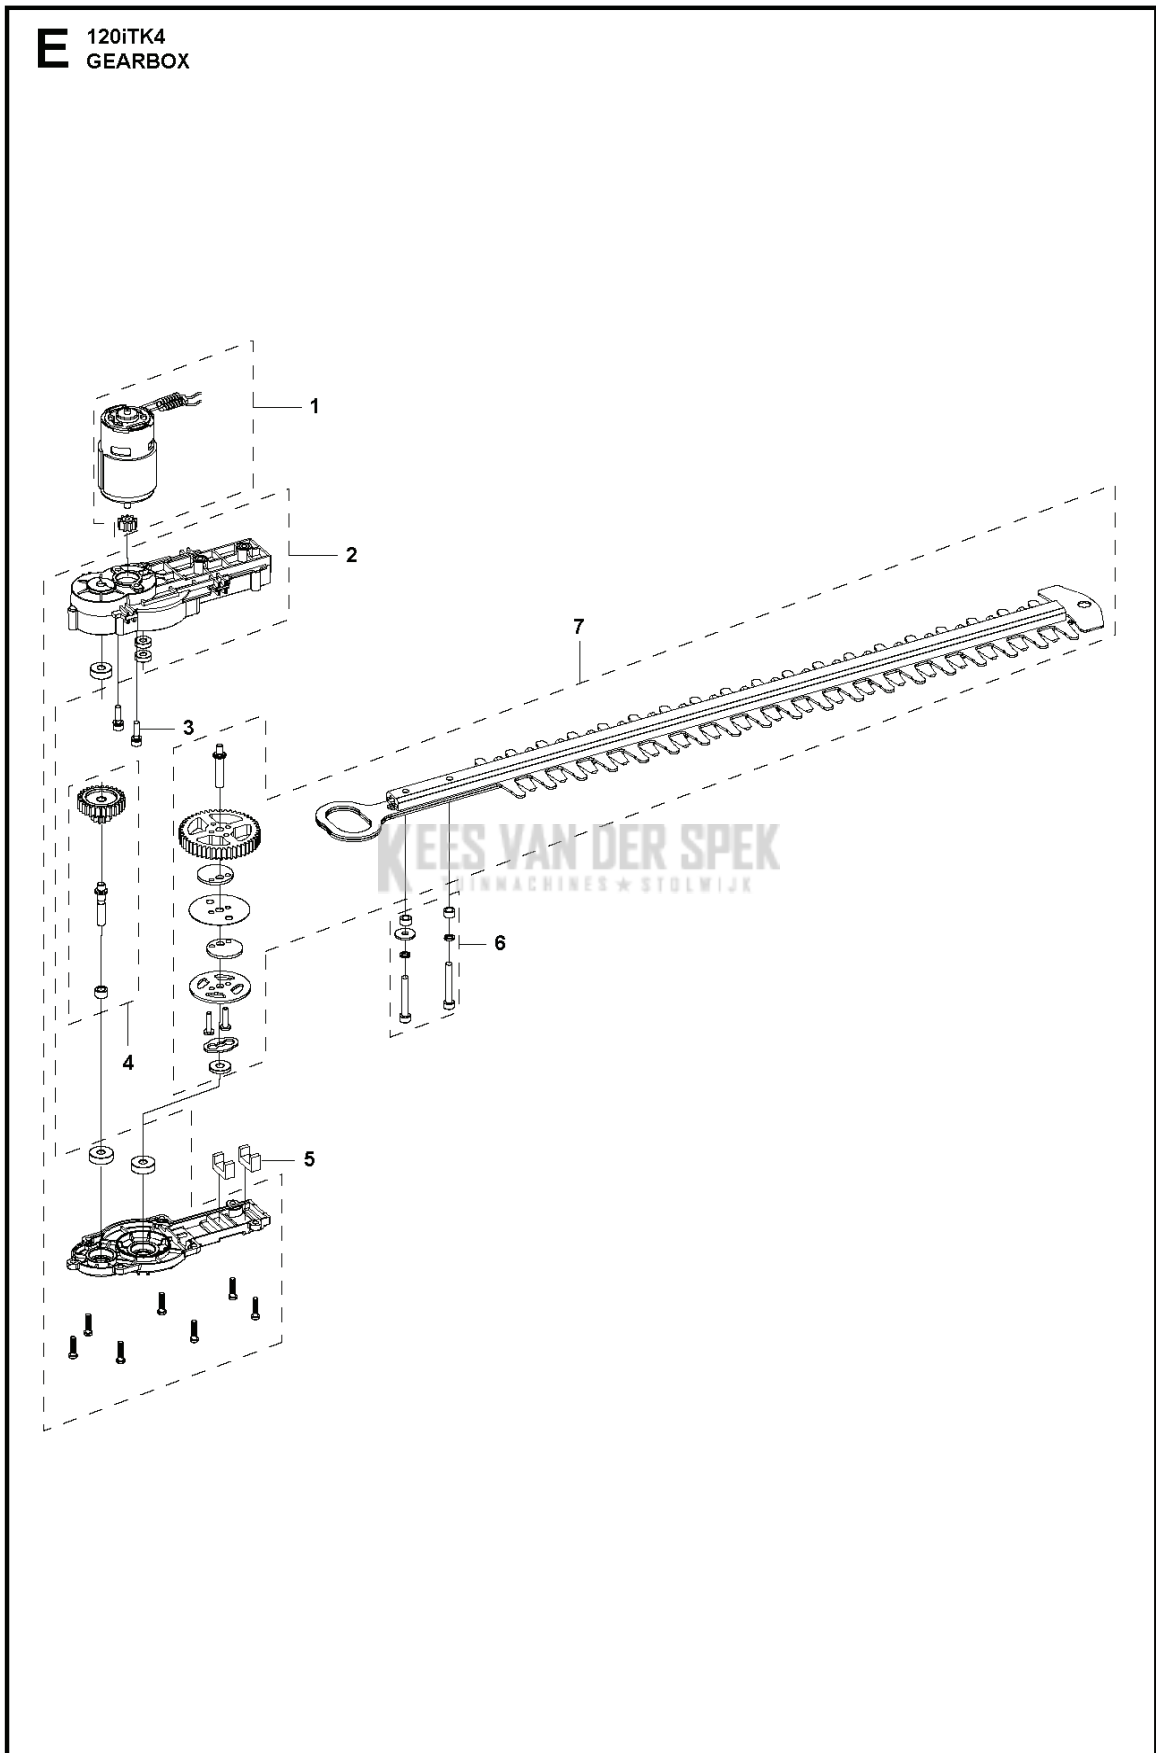

SPARE PARTS CATALOGUE
POLE PRUNER/POLE SAWS: HUSQVARNA 120ITK4-P

Spare Parts List

SPARE PARTS LIST

POLE PRUNER/POLE SAWS

HUSQVARNA 120ITK4-P

A 120iTK4
ACCESSORIES

POLE PRUNER/POLE SAWS

PXM_REF	PXM_PARTNO	DESCRIPTION	PXM_REMARK	QTY.
1	531146730	DRAAGSTEL		1
2	531146723	DEKSEL		1
3	531146722	KETTING		1
4	531146721	ZAAGBLAD		1
5	529364201	BESCHERMEN		1

KEES VAN DER SPEK
TUINMACHINES ★ STOLWIJK

E 120iTK4
GEARBOX

POLE PRUNER/POLE SAWS

PXM_REF	PXM_PARTNO	DESCRIPTION	PXM_REMARK	QTY.
1	531146719	MOTOR		1
2	531146717	GEARBOX		1
3	531146729	SCREW		2
4	531146716	VERSNELLING		1
5	531146720	VILT	WOOL FELT	1
6	531146715	INSTALLATION KIT		1
7	531146718	MES	BLADE ASSY	1

C 120iTK4
HEAD ASSY

POLE PRUNER/POLE SAWS

PXM_REF	PXM_PARTNO	DESCRIPTION	PXM_REMARK	QTY.
1	531146706	DEKSEL	SWIVEL TUBE COVER	1
2	531146705	DEKSEL	HEDGE TRIMMER COVER	1
3	531146707	PIJP	TUBE ASSEMBLY	1
4	531146724	KLEM		1

KEES VAN DER SPEK
TUINMACHINES ★ STOLWIJK

D 120iTK4
SAW HEAD

POLE PRUNER/POLE SAWS

PXM_REF	PXM_PARTNO	DESCRIPTION	PXM_REMARK	QTY.
1	531146714	DEKSEL		1
2	596261001	OLIEPOMP COMPL.		1
3	531146702	FLES	OIL BOTTLE	1
4	596260801	VERSNELLING COMPL.		1
5	596295401	BORGCLIP		2
6	531146713	BEVESTINGINGSSTEUN	MOTOR BRACKET	1
7	596295301	PLAAT	Motor rubber pad	1
8	596261901	MOUNTING PLATE		1
9	596261601	SPANNER		1
10	595021601	DEKSEL		1
11	596262601	KNOB ASSY		1
12	597724801	SPROCKET		1