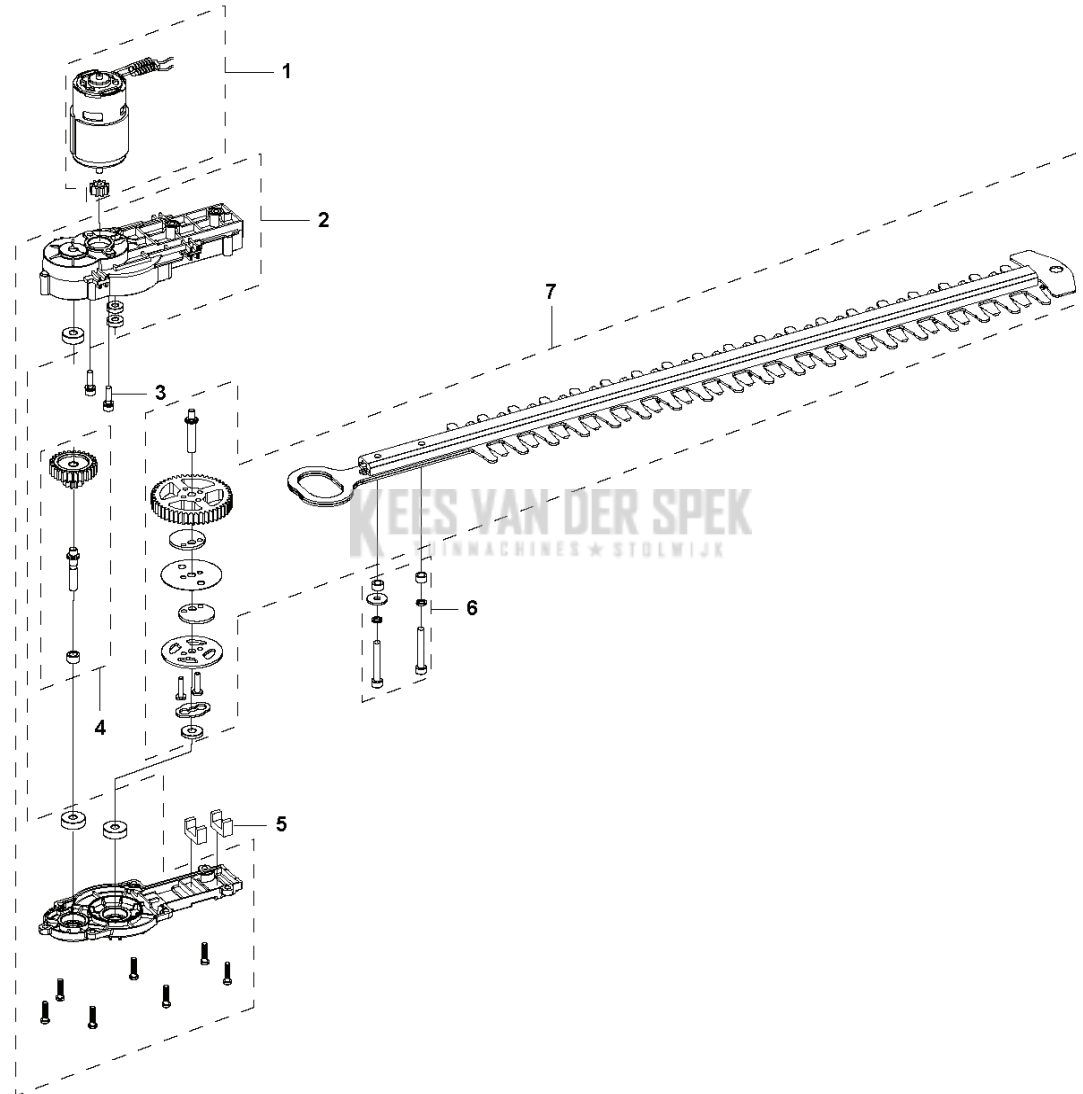

SPARE PARTS CATALOGUE
POLE PRUNER/POLE SAWS: HUSQVARNA 120ITK4-P

Spare Parts List

SPARE PARTS LIST

POLE PRUNER/POLE SAWS

HUSQVARNA 120ITK4-P

A 120iTK4
ACCESSORIES

POLE PRUNER/POLE SAWS

PXM_REF	PXM_PARTNO	DESCRIPTION	PXM_REMARK	QTY.
1	531146730	DRAAGSTEL		1
2	531146723	DEKSEL		1
3	531146722	KETTING		1
4	531146721	ZAAGBLAD		1
5	529364201	BESCHERMEN		1

KEES VAN DER SPEK
TUINMACHINES ★ STOLWIJK

E 120iTK4
GEARBOX

POLE PRUNER/POLE SAWS

PXM_REF	PXM_PARTNO	DESCRIPTION	PXM_REMARK	QTY.
1	531146719	MOTOR		1
2	531146717	GEARBOX		1
3	531146729	SCREW		2
4	531146716	VERSNELLING		1
5	531146720	VILT	WOOL FELT	1
6	531146715	INSTALLATION KIT		1
7	531146718	MES	BLADE ASSY	1

C 120iTK4
HEAD ASSY

POLE PRUNER/POLE SAWS

PXM_REF	PXM_PARTNO	DESCRIPTION	PXM_REMARK	QTY.
1	531146706	DEKSEL	SWIVEL TUBE COVER	1
2	531146705	DEKSEL	HEDGE TRIMMER COVER	1
3	531146707	PIJP	TUBE ASSEMBLY	1
4	531146724	KLEM		1

KEES VAN DER SPEK
TUINMACHINES ★ STOLWIJK

D 120iTK4
SAW HEAD

POLE PRUNER/POLE SAWS

PXM_REF	PXM_PARTNO	DESCRIPTION	PXM_REMARK	QTY.
1	531146714	DEKSEL		1
2	596261001	OLIEPOMP COMPL.		1
3	531146702	FLES	OIL BOTTLE	1
4	596260801	VERSNELLING COMPL.		1
5	596295401	BORGCLIP		2
6	531146713	BEVESTINGINGSSTEUN	MOTOR BRACKET	1
7	596295301	PLAAT	Motor rubber pad	1
8	596261901	MOUNTING PLATE		1
9	596261601	SPANNER		1
10	595021601	DEKSEL		1
11	596262601	KNOB ASSY		1
12	597724801	SPROCKET		1