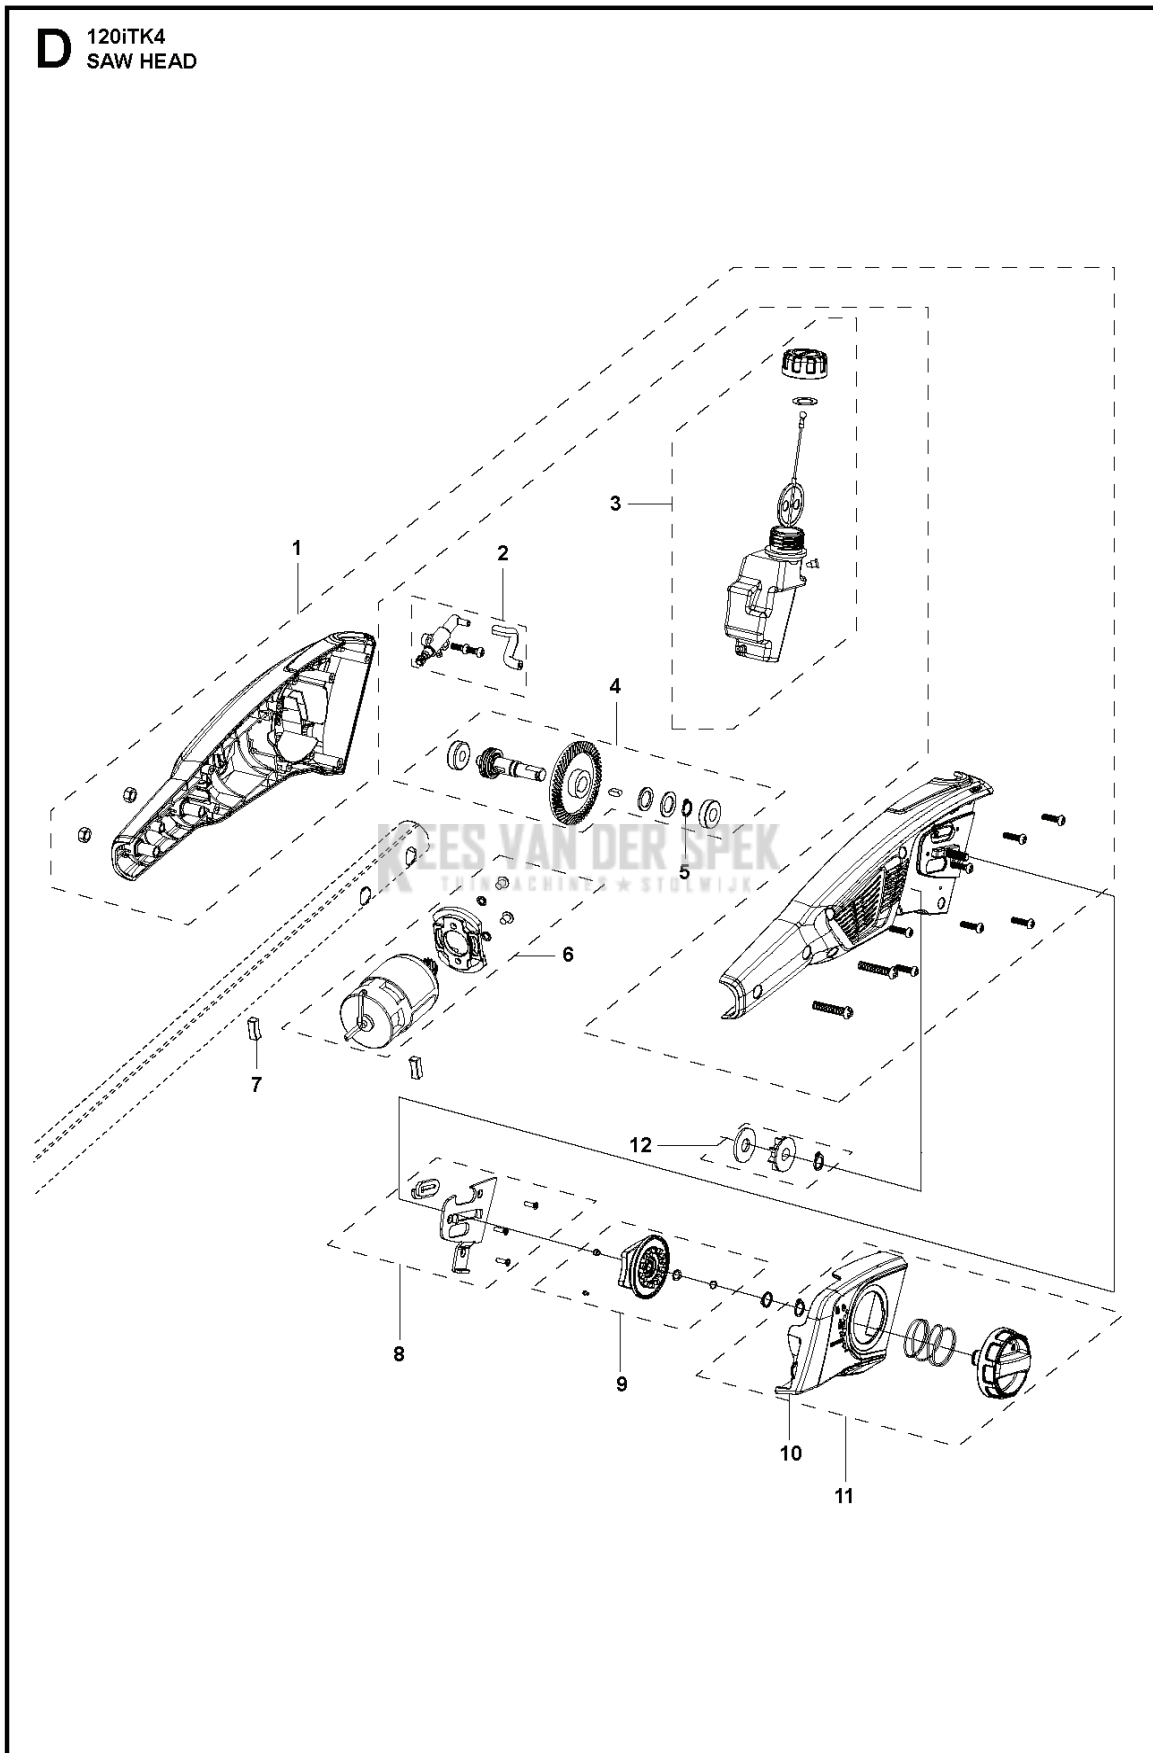

C 120iTK4
HEAD ASSY

POLE PRUNER/POLE SAWS

PXM_REF	PXM_PARTNO	DESCRIPTION	PXM_REMARK	QTY.
1	531146706	DEKSEL	SWIVEL TUBE COVER	1
2	531146705	DEKSEL	HEDGE TRIMMER COVER	1
3	531146707	PIJP	TUBE ASSEMBLY	1
4	531146724	KLEM		1

B 120iTK4
HOUSING

POLE PRUNER/POLE SAWS

PXM_REF	PXM_PARTNO	DESCRIPTION	PXM_REMARK	QTY.
1	531146704	DEKSEL	HANDLE COVER FOR EU	1
1	531368501	DEKSELSET	HANDLE COVER FOR US	1
2	596258001	ACCUBAK		1
3	531146709	KABEL	CONNECTING WIRE	1
4	531146708	PLAAT	WIRE PRESSING PLATE	1
5	531146701	PANEEL	CONTROL PANEL	1
6	596262801	SCHAKELAAR		1

KEES VAN DER SPEK
TUINMACHINES ★ STOLWIJK

D 120iTK4
SAW HEAD

POLE PRUNER/POLE SAWS

PXM_REF	PXM_PARTNO	DESCRIPTION	PXM_REMARK	QTY.
1	531146714	DEKSEL		1
2	596261001	OLIEPOMP COMPL.		1
3	531146702	FLES	OIL BOTTLE	1
4	596260801	VERSNELLING COMPL.		1
5	596295401	BORGCLIP		2
6	531146713	BEVESTINGINGSSTEUN	MOTOR BRACKET	1
7	596295301	PLAAT	Motor rubber pad	1
8	596261901	MOUNTING PLATE		1
9	596261601	SPANNER		1
10	595021601	DEKSEL		1
11	596262601	KNOB ASSY		1
12	597724801	SPROCKET		1

F 120iTK4
TUBE

POLE PRUNER/POLE SAWS

PXM_REF	PXM_PARTNO	DESCRIPTION	PXM_REMARK	QTY.
1	596262001	HAAK		1
2	596296501	HULS		1
3	531146726	PIJP		1
4	531146710	VERBINDING	CONNECTING JOINT	1
5	531146727	KNOP		2
6	531146728	KRAAG		1
7	596262401	RING		1
8	531146725	PIJP	EXTENSION	1
9	531146711	KLEM		1
10	596262201	HOUDER COMPL.		1
11	531146703	VERBINDER	WIRE CONNECTOR	1
12	531146712	PIJP		1