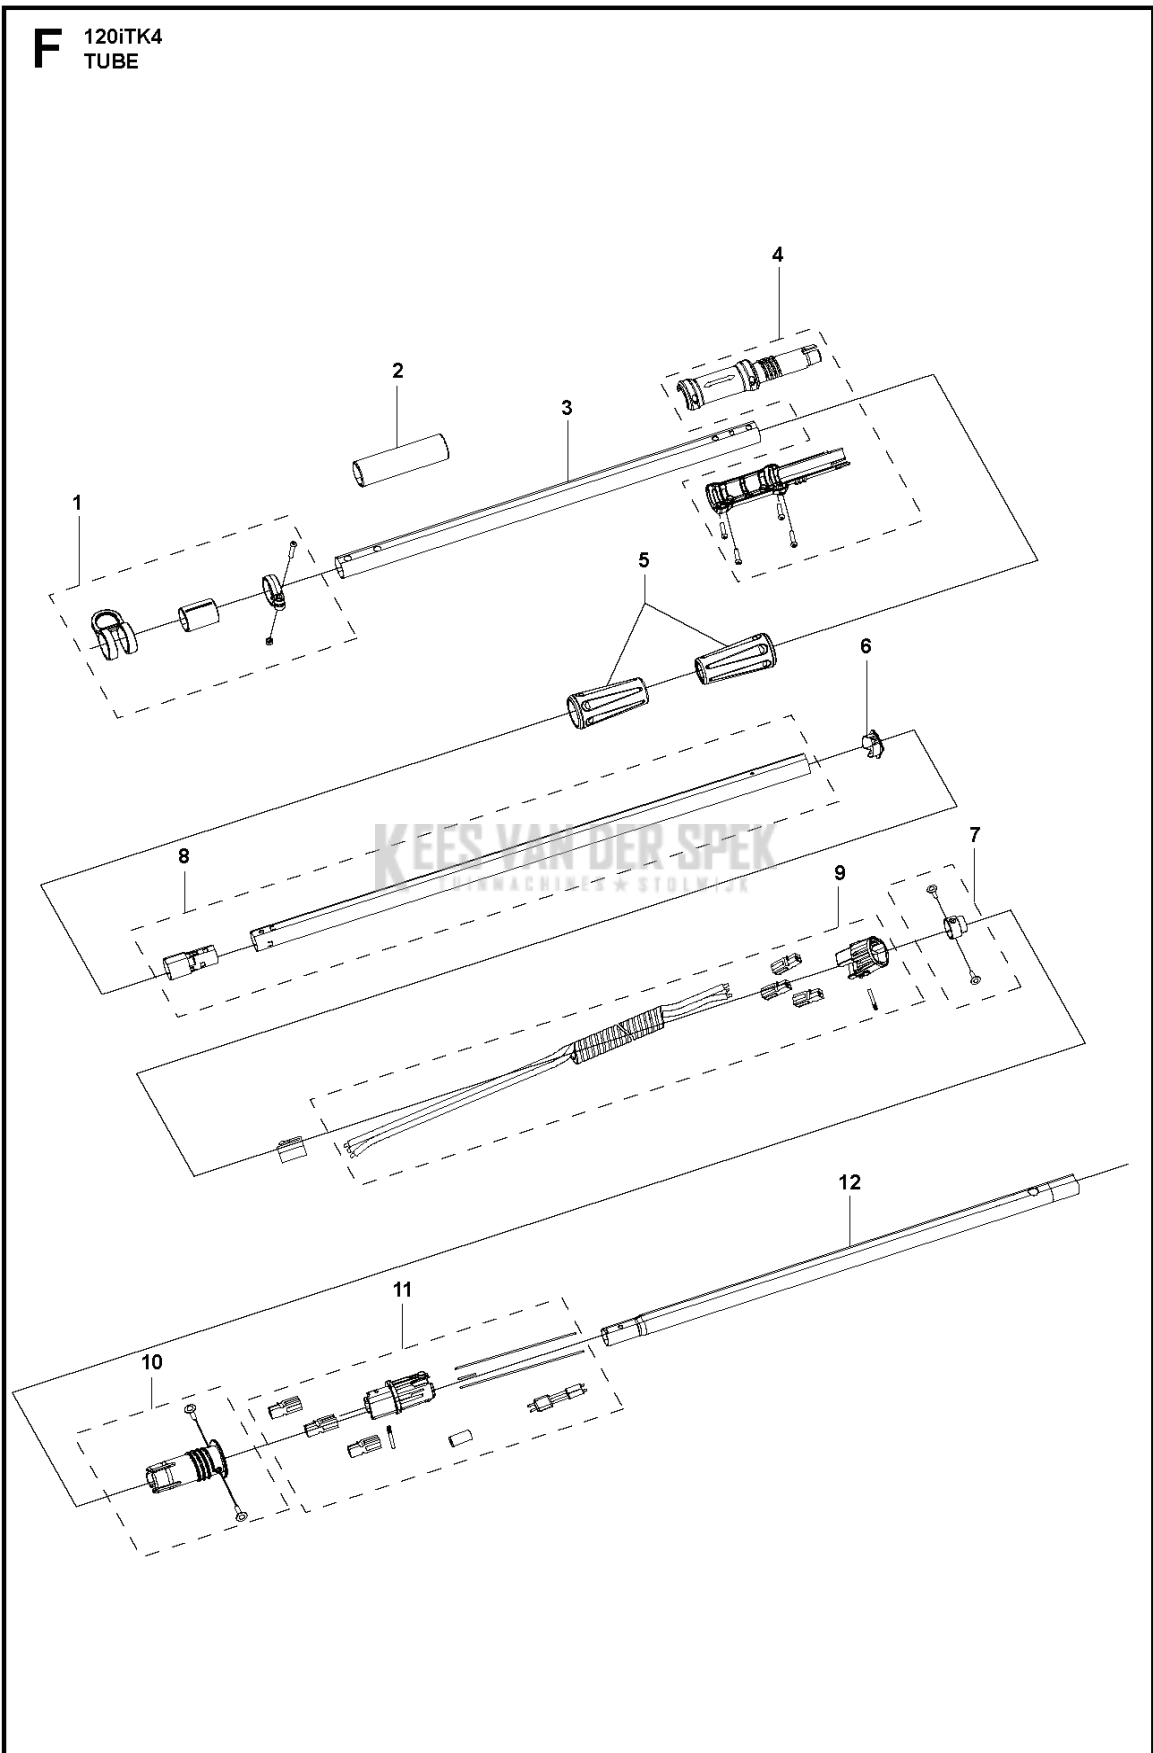

B 120iTK4
HOUSING

POLE PRUNER/POLE SAWS

PXM_REF	PXM_PARTNO	DESCRIPTION	PXM_REMARK	QTY.
1	531146704	DEKSEL	HANDLE COVER FOR EU	1
1	531368501	DEKSELSET	HANDLE COVER FOR US	1
2	596258001	ACCUBAK		1
3	531146709	KABEL	CONNECTING WIRE	1
4	531146708	PLAAT	WIRE PRESSING PLATE	1
5	531146701	PANEEL	CONTROL PANEL	1
6	596262801	SCHAKELAAR		1

KEES VAN DER SPEK
TUINMACHINES ★ STOLWIJK

D 120iTK4
SAW HEAD

POLE PRUNER/POLE SAWS

PXM_REF	PXM_PARTNO	DESCRIPTION	PXM_REMARK	QTY.
1	531146714	DEKSEL		1
2	596261001	OLIEPOMP COMPL.		1
3	531146702	FLES	OIL BOTTLE	1
4	596260801	VERSNELLING COMPL.		1
5	596295401	BORGCLIP		2
6	531146713	BEVESTINGINGSSTEUN	MOTOR BRACKET	1
7	596295301	PLAAT	Motor rubber pad	1
8	596261901	MOUNTING PLATE		1
9	596261601	SPANNER		1
10	595021601	DEKSEL		1
11	596262601	KNOB ASSY		1
12	597724801	SPROCKET		1

F 120iTK4
TUBE

POLE PRUNER/POLE SAWS

PXM_REF	PXM_PARTNO	DESCRIPTION	PXM_REMARK	QTY.
1	596262001	HAAK		1
2	596296501	HULS		1
3	531146726	PIJP		1
4	531146710	VERBINDING	CONNECTING JOINT	1
5	531146727	KNOP		2
6	531146728	KRAAG		1
7	596262401	RING		1
8	531146725	PIJP	EXTENSION	1
9	531146711	KLEM		1
10	596262201	HOUDER COMPL.		1
11	531146703	VERBINDER	WIRE CONNECTOR	1
12	531146712	PIJP		1