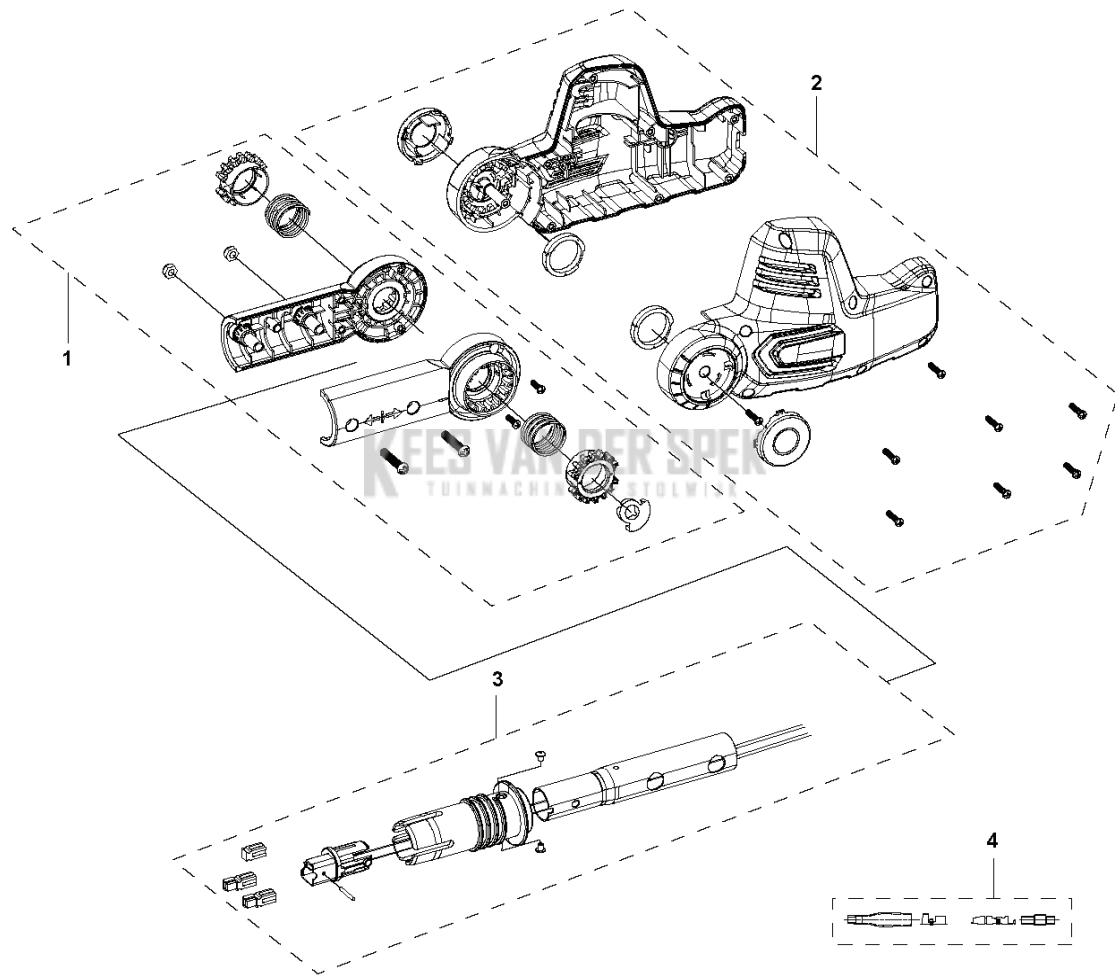

SPARE PARTS CATALOGUE
POLE PRUNER/POLE SAWS: HUSQVARNA 120ITK4-P

Spare Parts List

SPARE PARTS LIST

POLE PRUNER/POLE SAWS

HUSQVARNA 120ITK4-P

A 120iTK4
ACCESSORIES

POLE PRUNER/POLE SAWS

PXM_REF	PXM_PARTNO	DESCRIPTION	PXM_REMARK	QTY.
1	531146730	DRAAGSTEL		1
2	531146723	DEKSEL		1
3	531146722	KETTING		1
4	531146721	ZAAGBLAD		1
5	529364201	BESCHERMEN		1

KEES VAN DER SPEK
TUINMACHINES ★ STOLWIJK

E 120iTK4
GEARBOX

POLE PRUNER/POLE SAWS

PXM_REF	PXM_PARTNO	DESCRIPTION	PXM_REMARK	QTY.
1	531146719	MOTOR		1
2	531146717	GEARBOX		1
3	531146729	SCREW		2
4	531146716	VERSNELLING		1
5	531146720	VILT	WOOL FELT	1
6	531146715	INSTALLATION KIT		1
7	531146718	MES	BLADE ASSY	1

C 120iTK4
HEAD ASSY

POLE PRUNER/POLE SAWS

PXM_REF	PXM_PARTNO	DESCRIPTION	PXM_REMARK	QTY.
1	531146706	DEKSEL	SWIVEL TUBE COVER	1
2	531146705	DEKSEL	HEDGE TRIMMER COVER	1
3	531146707	PIJP	TUBE ASSEMBLY	1
4	531146724	KLEM		1

KEES VAN DER SPEK
TUINMACHINES ★ STOLWIJK

D 120iTK4
SAW HEAD

POLE PRUNER/POLE SAWS

PXM_REF	PXM_PARTNO	DESCRIPTION	PXM_REMARK	QTY.
1	531146714	DEKSEL		1
2	596261001	OLIEPOMP COMPL.		1
3	531146702	FLES	OIL BOTTLE	1
4	596260801	VERSNELLING COMPL.		1
5	596295401	BORGCLIP		2
6	531146713	BEVESTINGINGSSTEUN	MOTOR BRACKET	1
7	596295301	PLAAT	Motor rubber pad	1
8	596261901	MOUNTING PLATE		1
9	596261601	SPANNER		1
10	595021601	DEKSEL		1
11	596262601	KNOB ASSY		1
12	597724801	SPROCKET		1