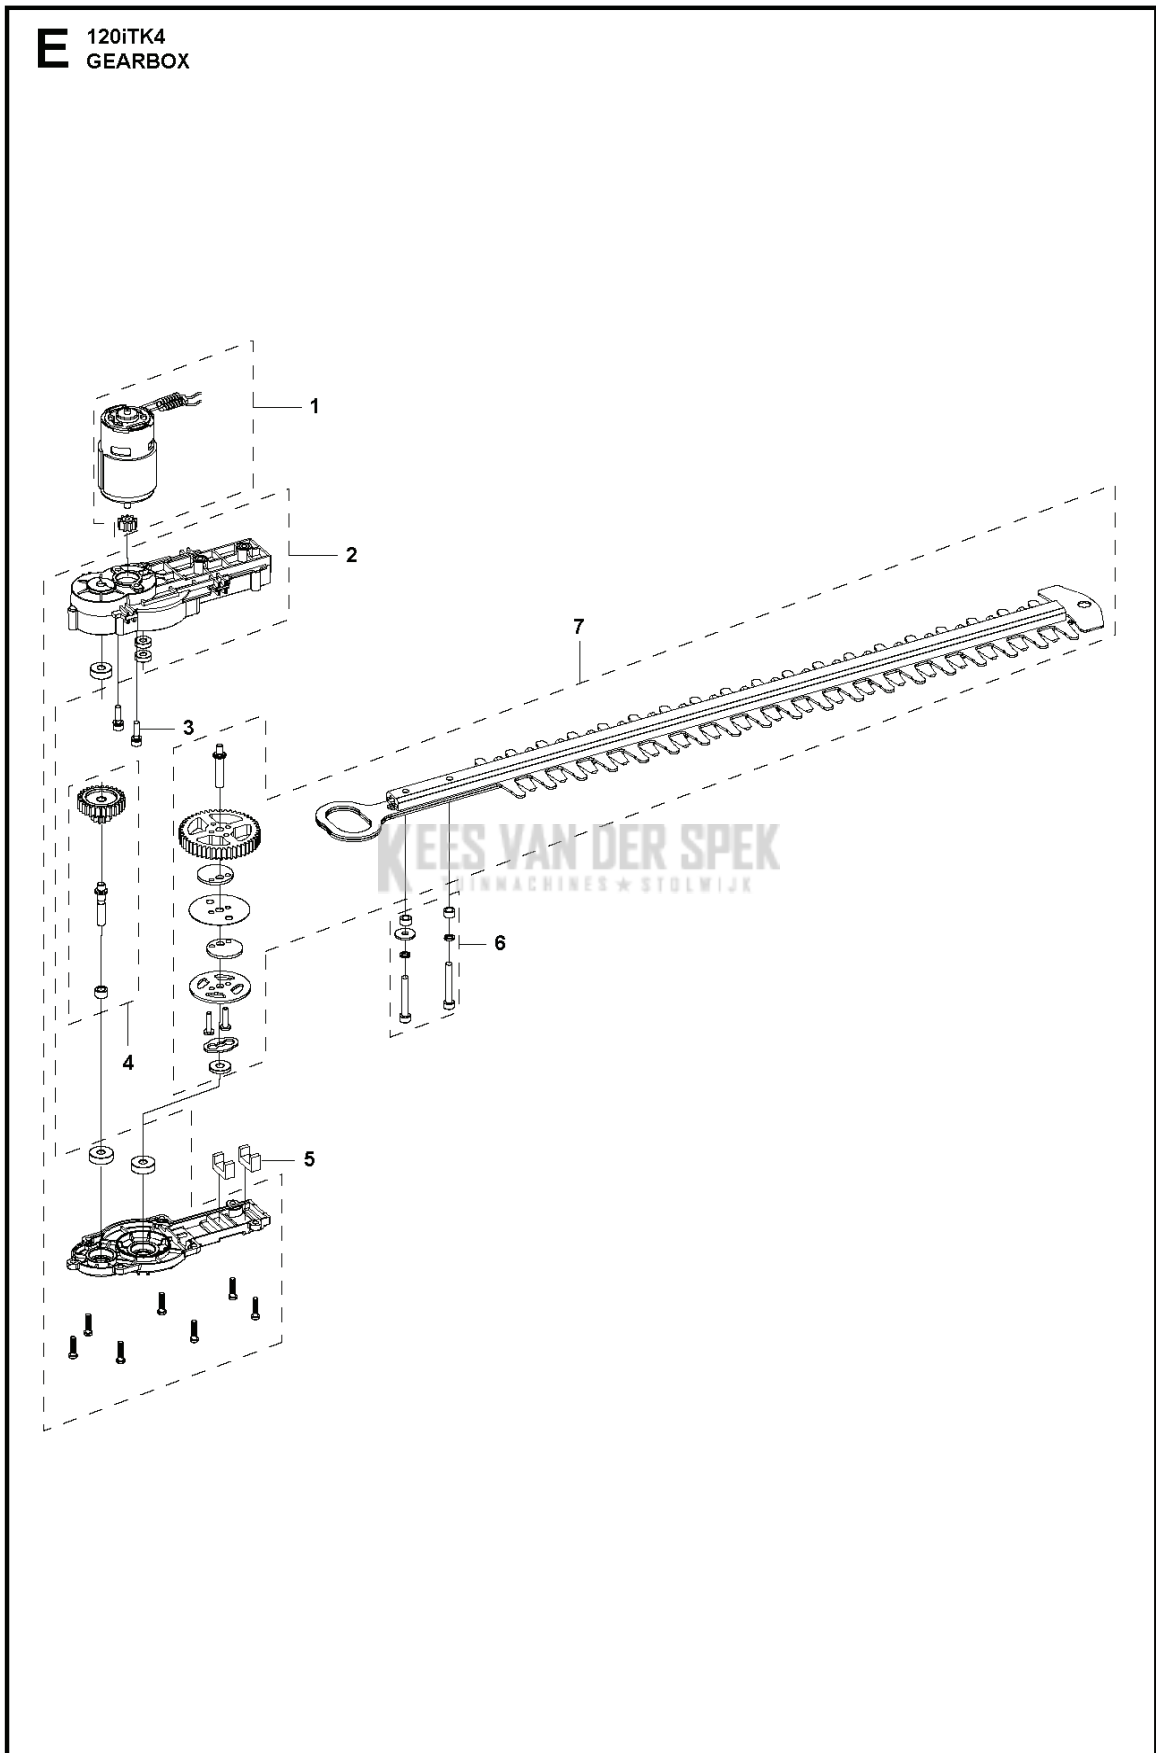

SPARE PARTS CATALOGUE
POLE PRUNER/POLE SAWS: HUSQVARNA 120ITK4-P

KEES VAN DER SPEK
TUINMACHINES ★ STOLWIJK

Spare Parts List

SPARE PARTS LIST

POLE PRUNER/POLE SAWS

HUSQVARNA 120ITK4-P

A 120iTK4
ACCESSORIES

POLE PRUNER/POLE SAWS

E 120iTK4
GEARBOX

POLE PRUNER/POLE SAWS

PXM_REF	PXM_PARTNO	DESCRIPTION	PXM_REMARK	QTY.
1	531146719	MOTOR		1
2	531146717	GEARBOX		1
3	531146729	SCREW		2
4	531146716	VERSNELLING		1
5	531146720	VILT	WOOL FELT	1
6	531146715	INSTALLATION KIT		1
7	531146718	MES	BLADE ASSY	1

KEES VAN DER SPEK
TUINMACHINES ★ STOLWIJK

C 120iTK4
HEAD ASSY

POLE PRUNER/POLE SAWS

PXM_REF	PXM_PARTNO	DESCRIPTION	PXM_REMARK	QTY.
1	531146706	DEKSEL	SWIVEL TUBE COVER	1
2	531146705	DEKSEL	HEDGE TRIMMER COVER	1
3	531146707	PIJP	TUBE ASSEMBLY	1
4	531146724	KLEM		1

D 120iTK4
SAW HEAD

POLE PRUNER/POLE SAWS

PXM_REF	PXM_PARTNO	DESCRIPTION	PXM_REMARK	QTY.
1	531146714	DEKSEL		1
2	596261001	OLIEPOMP COMPL.		1
3	531146702	FLES	OIL BOTTLE	1
4	596260801	VERSNELLING COMPL.		1
5	596295401	BORGCLIP		2
6	531146713	BEVESTINGINGSSTEUN	MOTOR BRACKET	1
7	596295301	PLAAT	Motor rubber pad	1
8	596261901	MOUNTING PLATE		1
9	596261601	SPANNER		1
10	595021601	DEKSEL		1
11	596262601	KNOB ASSY		1
12	597724801	SPROCKET		1