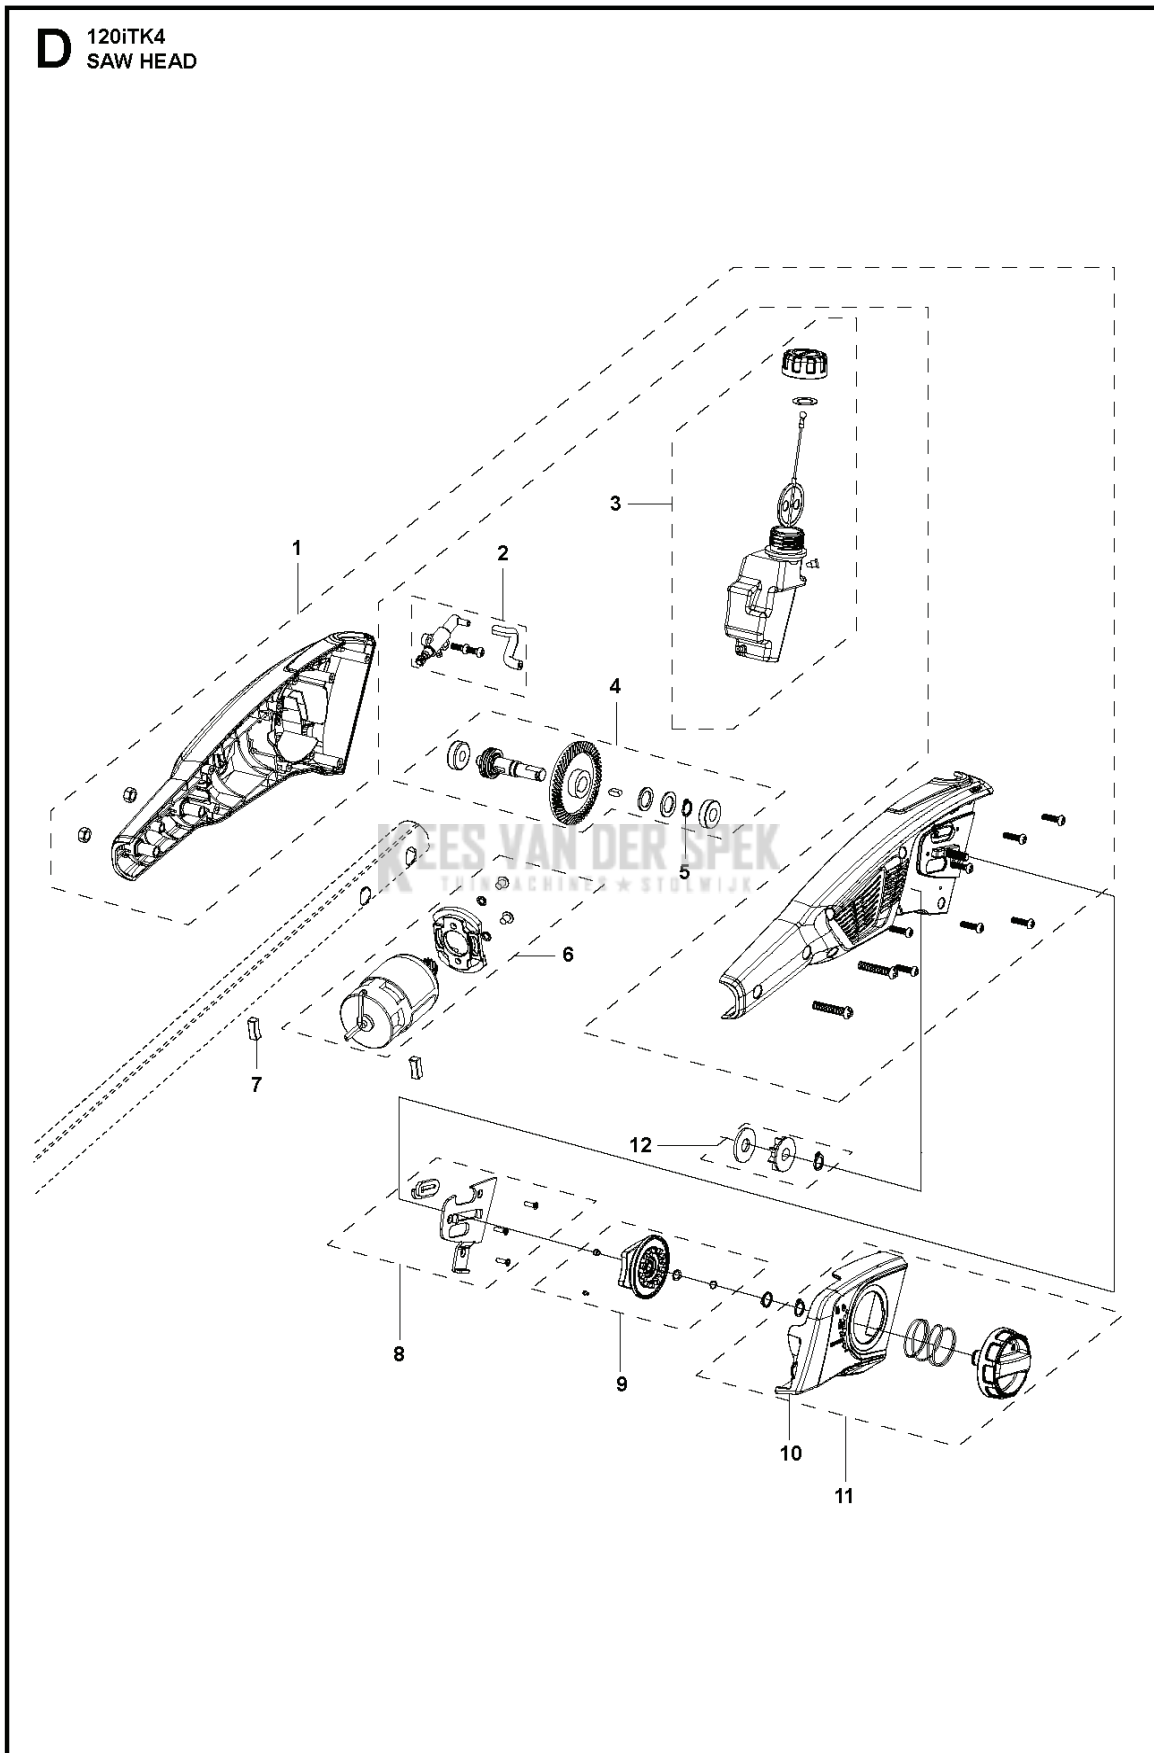

E 120iTK4
GEARBOX

POLE PRUNER/POLE SAWS

PXM_REF	PXM_PARTNO	DESCRIPTION	PXM_REMARK	QTY.
1	531146719	MOTOR		1
2	531146717	GEARBOX		1
3	531146729	SCREW		2
4	531146716	VERSNELLING		1
5	531146720	VILT	WOOL FELT	1
6	531146715	INSTALLATION KIT		1
7	531146718	MES	BLADE ASSY	1

KEES VAN DER SPEK
TUINMACHINES ★ STOLWIJK

C 120iTK4
HEAD ASSY

POLE PRUNER/POLE SAWS

PXM_REF	PXM_PARTNO	DESCRIPTION	PXM_REMARK	QTY.
1	531146706	DEKSEL	SWIVEL TUBE COVER	1
2	531146705	DEKSEL	HEDGE TRIMMER COVER	1
3	531146707	PIJP	TUBE ASSEMBLY	1
4	531146724	KLEM		1

B 120iTK4
HOUSING

POLE PRUNER/POLE SAWS

PXM_REF	PXM_PARTNO	DESCRIPTION	PXM_REMARK	QTY.
1	531146704	DEKSEL	HANDLE COVER FOR EU	1
1	531368501	DEKSELSET	HANDLE COVER FOR US	1
2	596258001	ACCUBAK		1
3	531146709	KABEL	CONNECTING WIRE	1
4	531146708	PLAAT	WIRE PRESSING PLATE	1
5	531146701	PANEEL	CONTROL PANEL	1
6	596262801	SCHAKELAAR		1

D 120iTK4
SAW HEAD

POLE PRUNER/POLE SAWS

PXM_REF	PXM_PARTNO	DESCRIPTION	PXM_REMARK	QTY.
1	531146714	DEKSEL		1
2	596261001	OLIEPOMP COMPL.		1
3	531146702	FLES	OIL BOTTLE	1
4	596260801	VERSNELLING COMPL.		1
5	596295401	BORGCLIP		2
6	531146713	BEVESTINGINGSSTEUN	MOTOR BRACKET	1
7	596295301	PLAAT	Motor rubber pad	1
8	596261901	MOUNTING PLATE		1
9	596261601	SPANNER		1
10	595021601	DEKSEL		1
11	596262601	KNOB ASSY		1
12	597724801	SPROCKET		1