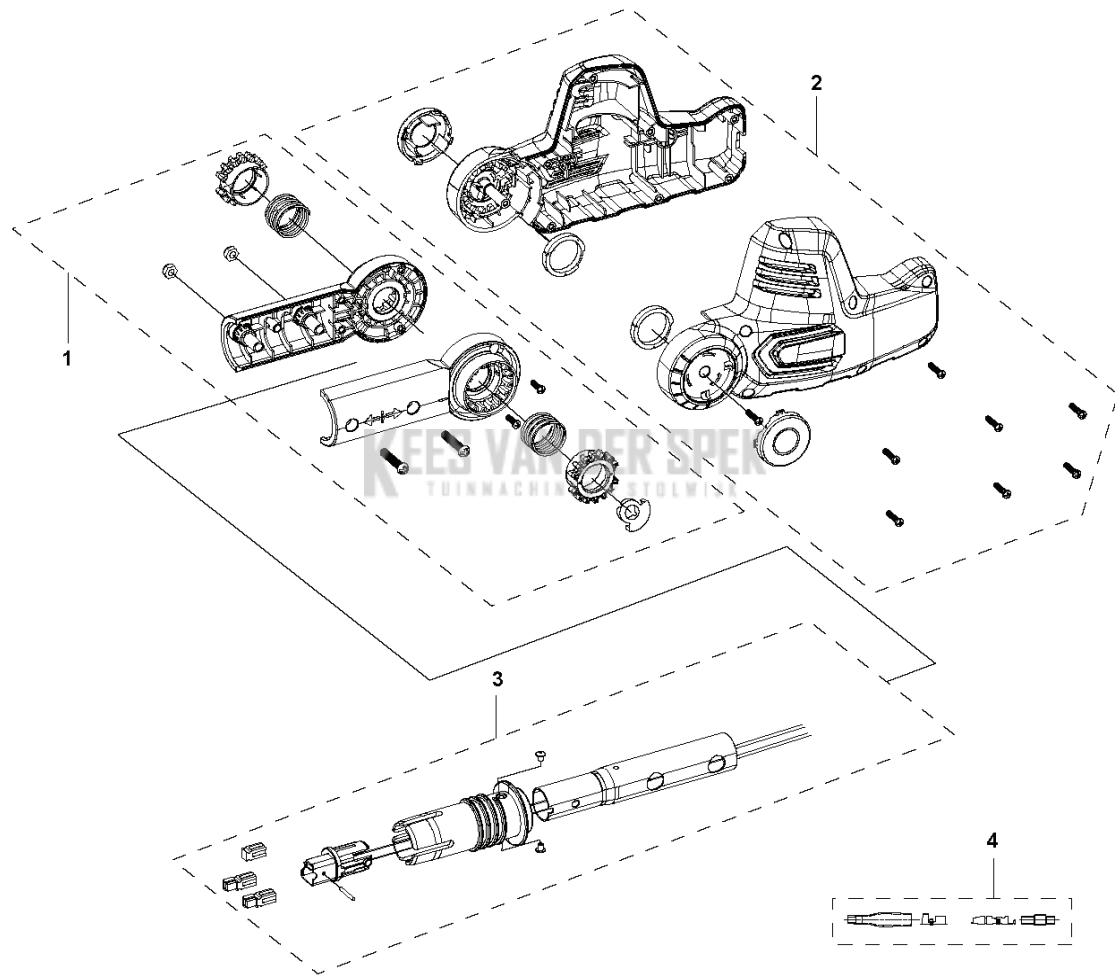

E 120iTK4
GEARBOX

POLE PRUNER/POLE SAWS

PXM_REF	PXM_PARTNO	DESCRIPTION	PXM_REMARK	QTY.
1	531146719	MOTOR		1
2	531146717	GEARBOX		1
3	531146729	SCREW		2
4	531146716	VERSNELLING		1
5	531146720	VILT	WOOL FELT	1
6	531146715	INSTALLATION KIT		1
7	531146718	MES	BLADE ASSY	1

KEES VAN DER SPEK
TUINMACHINES ★ STOLWIJK

C 120iTK4
HEAD ASSY

POLE PRUNER/POLE SAWS

PXM_REF	PXM_PARTNO	DESCRIPTION	PXM_REMARK	QTY.
1	531146706	DEKSEL	SWIVEL TUBE COVER	1
2	531146705	DEKSEL	HEDGE TRIMMER COVER	1
3	531146707	PIJP	TUBE ASSEMBLY	1
4	531146724	KLEM		1

B 120iTK4
HOUSING

POLE PRUNER/POLE SAWS

PXM_REF	PXM_PARTNO	DESCRIPTION	PXM_REMARK	QTY.
1	531146704	DEKSEL	HANDLE COVER FOR EU	1
1	531368501	DEKSELSET	HANDLE COVER FOR US	1
2	596258001	ACCUBAK		1
3	531146709	KABEL	CONNECTING WIRE	1
4	531146708	PLAAT	WIRE PRESSING PLATE	1
5	531146701	PANEEL	CONTROL PANEL	1
6	596262801	SCHAKELAAR		1

D 120iTK4
SAW HEAD

POLE PRUNER/POLE SAWS

PXM_REF	PXM_PARTNO	DESCRIPTION	PXM_REMARK	QTY.
1	531146714	DEKSEL		1
2	596261001	OLIEPOMP COMPL.		1
3	531146702	FLES	OIL BOTTLE	1
4	596260801	VERSNELLING COMPL.		1
5	596295401	BORGCLIP		2
6	531146713	BEVESTINGINGSSTEUN	MOTOR BRACKET	1
7	596295301	PLAAT	Motor rubber pad	1
8	596261901	MOUNTING PLATE		1
9	596261601	SPANNER		1
10	595021601	DEKSEL		1
11	596262601	KNOB ASSY		1
12	597724801	SPROCKET		1