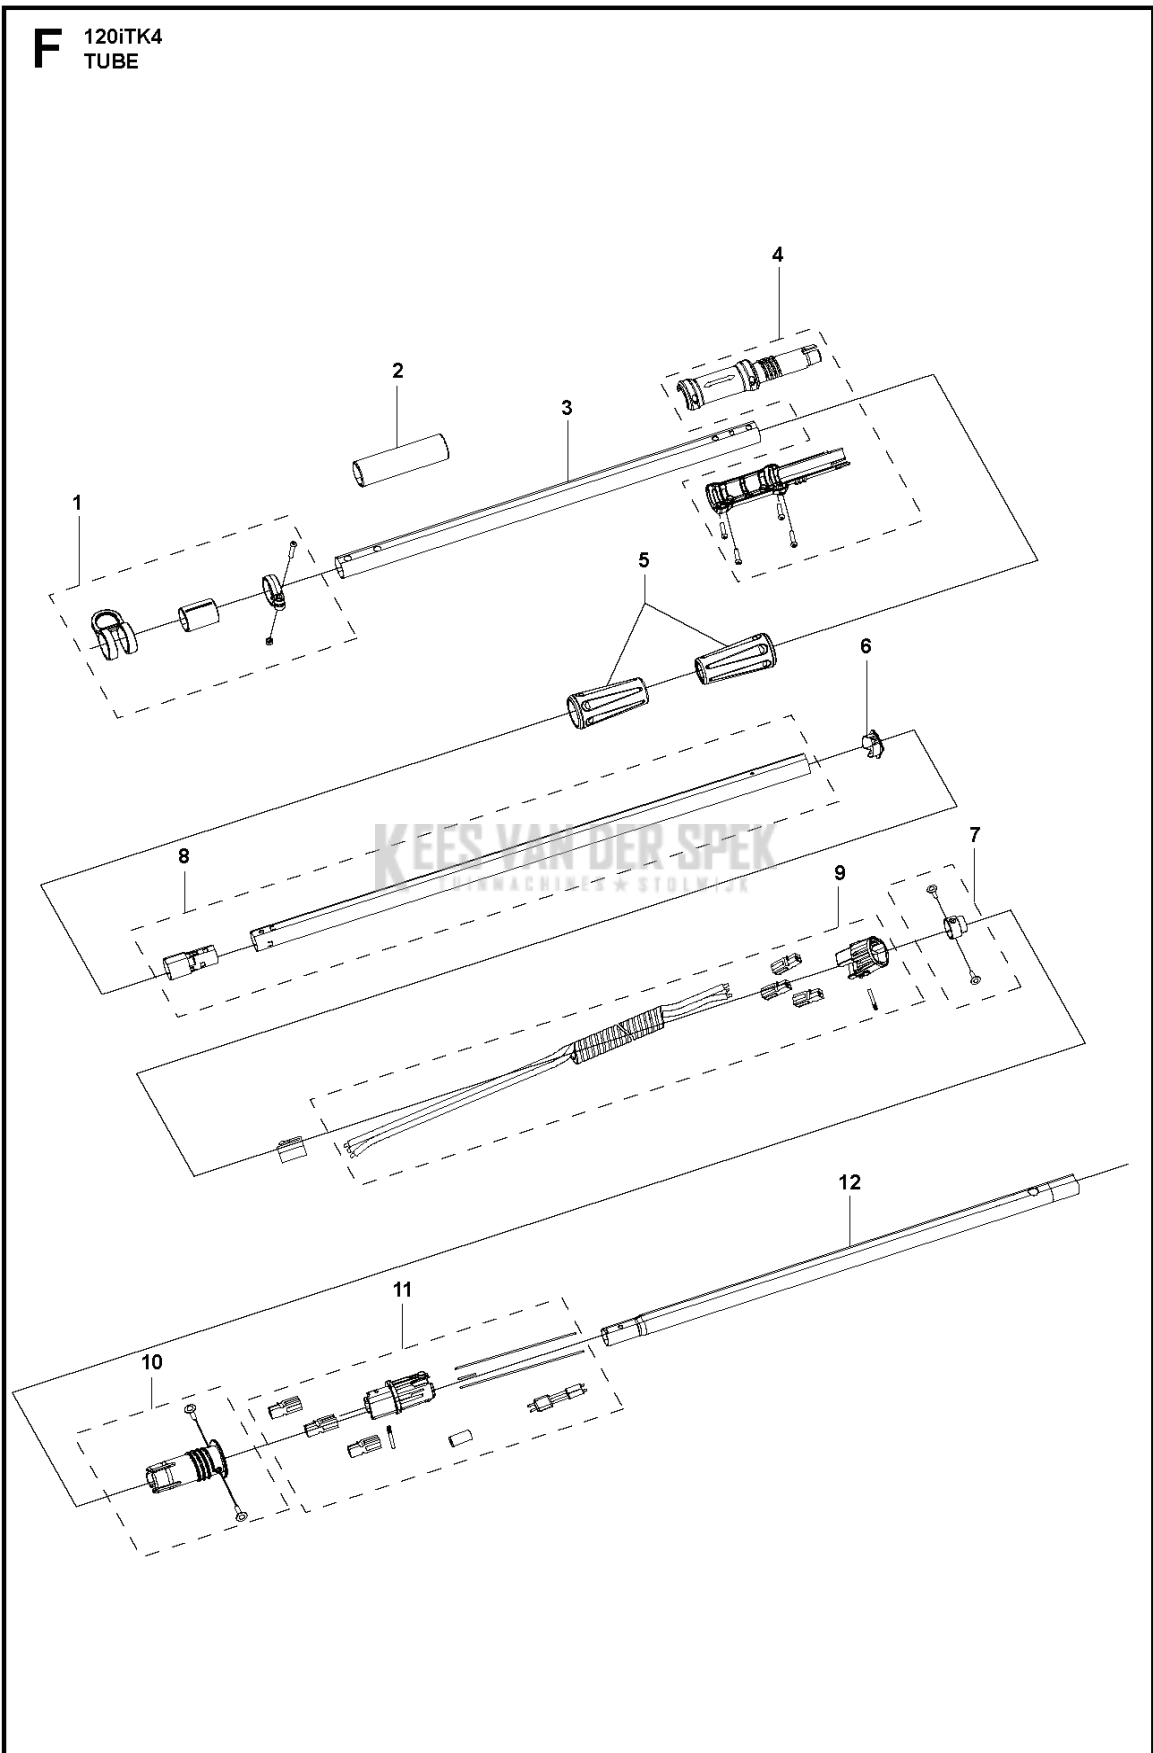

B 120iTK4
HOUSING

POLE PRUNER/POLE SAWS

PXM_REF	PXM_PARTNO	DESCRIPTION	PXM_REMARK	QTY.
1	531146704	DEKSEL	HANDLE COVER FOR EU	1
1	531368501	DEKSELSET	HANDLE COVER FOR US	1
2	596258001	ACCUBAK		1
3	531146709	KABEL	CONNECTING WIRE	1
4	531146708	PLAAT	WIRE PRESSING PLATE	1
5	531146701	PANEEL	CONTROL PANEL	1
6	596262801	SCHAKELAAR		1

D 120iTK4
SAW HEAD

POLE PRUNER/POLE SAWS

PXM_REF	PXM_PARTNO	DESCRIPTION	PXM_REMARK	QTY.
1	531146714	DEKSEL		1
2	596261001	OLIEPOMP COMPL.		1
3	531146702	FLES	OIL BOTTLE	1
4	596260801	VERSNELLING COMPL.		1
5	596295401	BORGCLIP		2
6	531146713	BEVESTINGINGSSTEUN	MOTOR BRACKET	1
7	596295301	PLAAT	Motor rubber pad	1
8	596261901	MOUNTING PLATE		1
9	596261601	SPANNER		1
10	595021601	DEKSEL		1
11	596262601	KNOB ASSY		1
12	597724801	SPROCKET		1

F 120iTK4
TUBE

POLE PRUNER/POLE SAWS

PXM_REF	PXM_PARTNO	DESCRIPTION	PXM_REMARK	QTY.
1	596262001	HAAK		1
2	596296501	HULS		1
3	531146726	PIJP		1
4	531146710	VERBINDING	CONNECTING JOINT	1
5	531146727	KNOP		2
6	531146728	KRAAG		1
7	596262401	RING		1
8	531146725	PIJP	EXTENSION	1
9	531146711	KLEM		1
10	596262201	HOUDER COMPL.		1
11	531146703	VERBINDER	WIRE CONNECTOR	1
12	531146712	PIJP		1