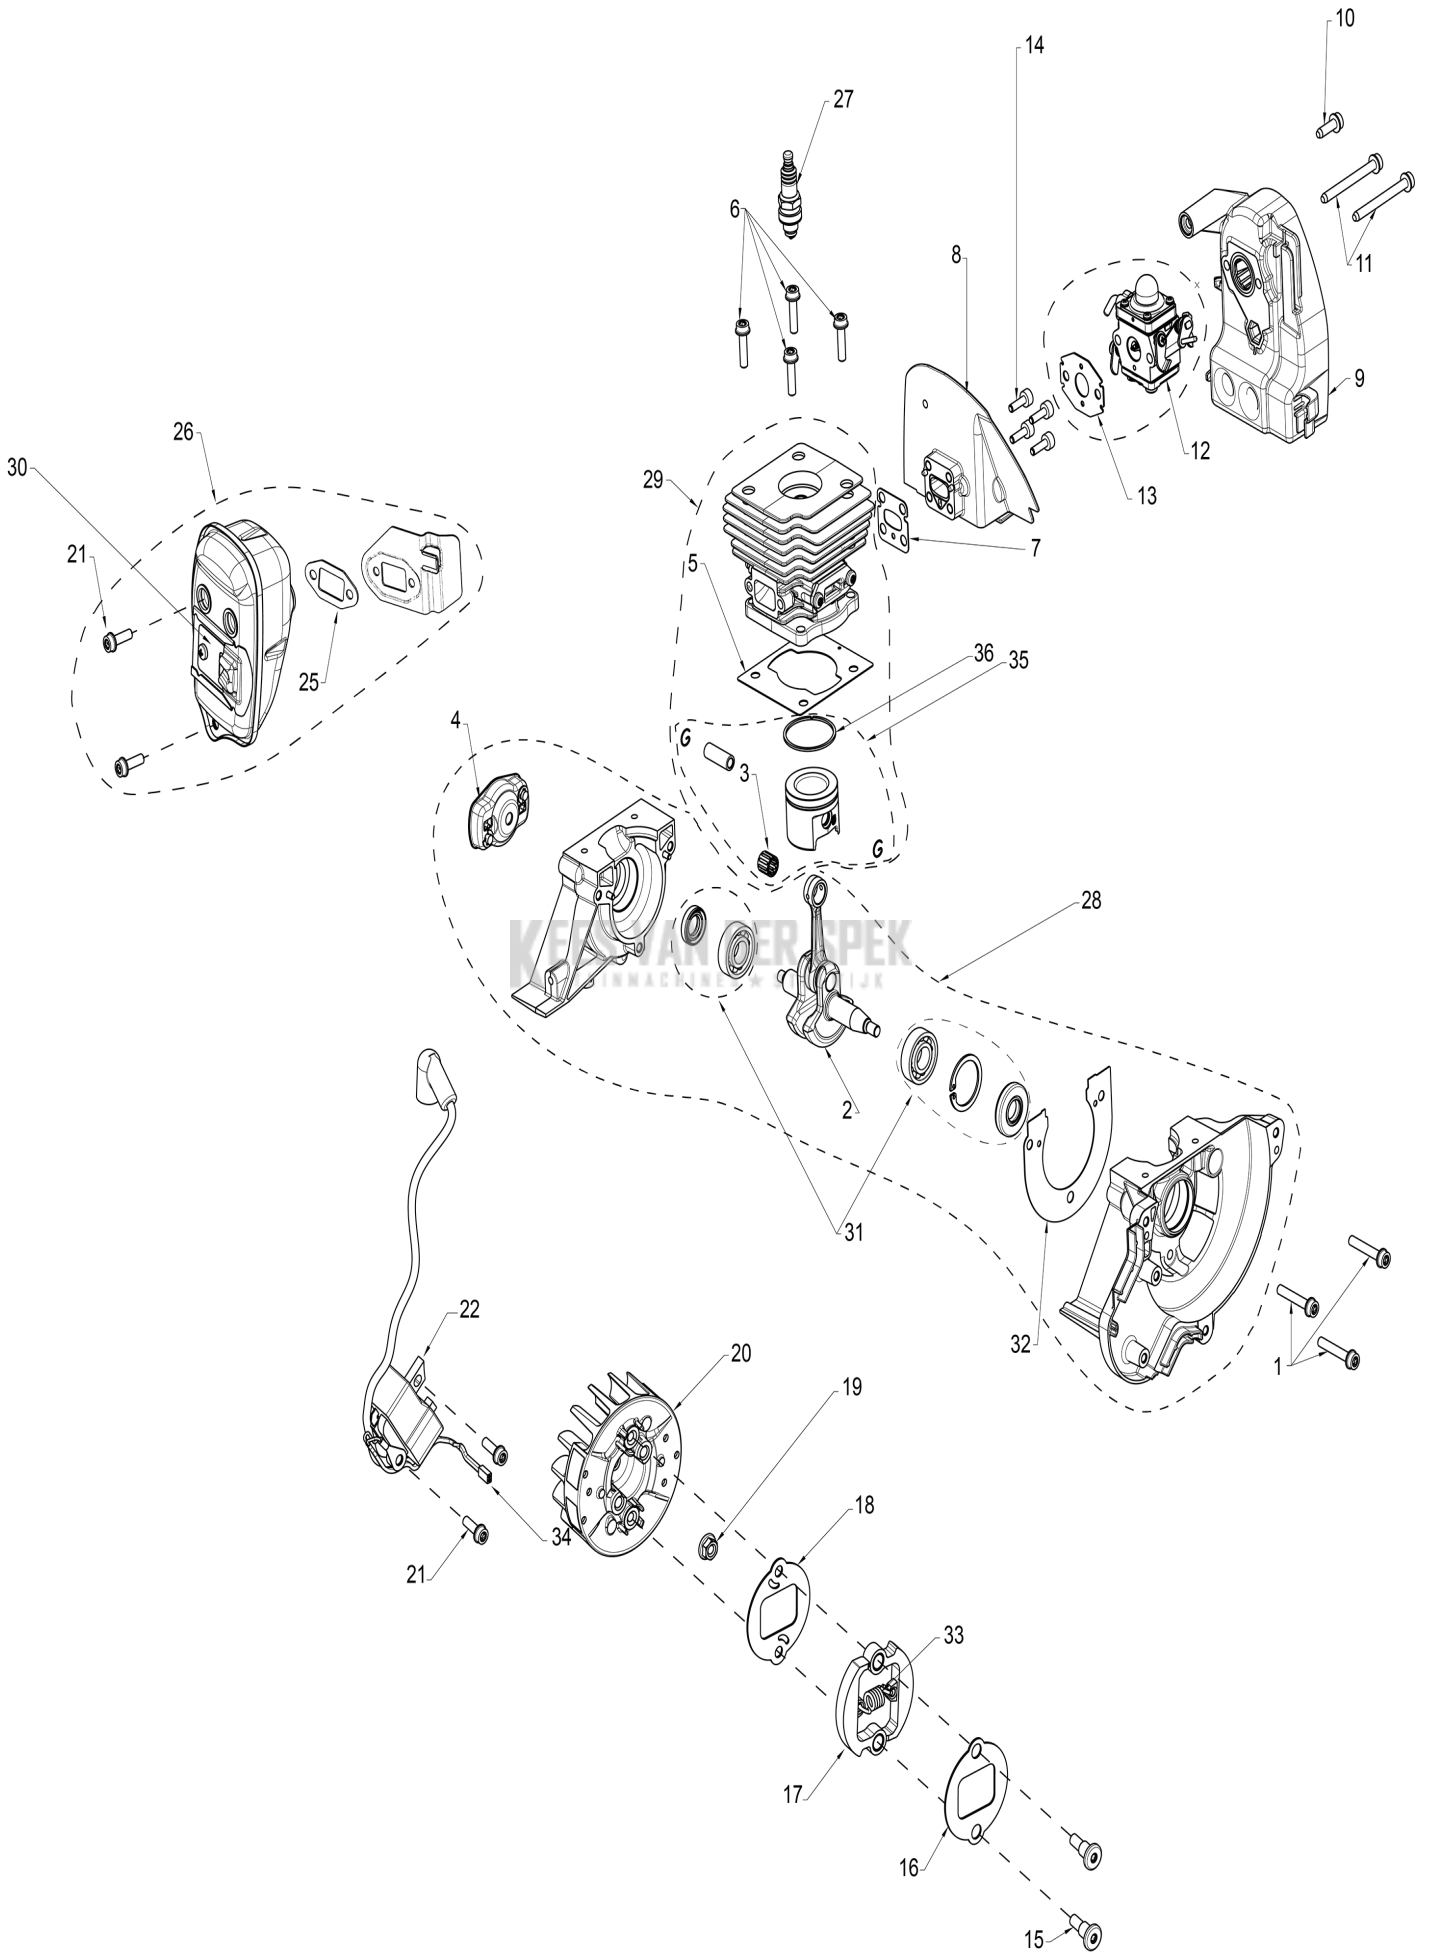

**SPARE PARTS CATALOGUE**  
**TRIMMERS/EDGERS: HUSQVARNA 325L**

Spare Parts List

# **SPARE PARTS LIST**

TRIMMERS/EDGERS

HUSQVARNA 325L

## TRIMMERS/EDGERS

PXM_REF	PXM_PARTNO	DESCRIPTION	PXM_REMARK	QTY.
1	537213209	KNOP	COVER	1
2	524853801	FILTERDEKSEL	AIR FILTER	1
3	574242701	LUCHTFILTER	AIR FILTER	1
4	574162304	TANKDEKSEL COMPL.	FUEL TANK	1
5	545008094	KIT	FUEL TANK ASSEMBLY	1
6	731231401	ZESKANT MOER	Nut	1
7	574444001	SCREW ITXSCT		2
8	585644901	BESCHERMEN		1
9	525755104	SCHROEF ITXSCFM		1
10	584993801	KOPPELINGSKAP COMPL.		1
11	596024001	SERVICE KIT	CLUTCH DRUM	1
12	524853701	CHOKEKNOP		1
13	580294001	STARTER COMPL.		1
14	545112801	SCREW		1
15	545008079	KIT-ROPE		1
16	575489501	STARHANDVAT		1
17	573925801	SCREW ITXSCT		2
18	525755101	SCHROEF ITXSCFM		13
19	545008096	KIT		1
20	585530301	KOORDSCHIJF		1
21	545008087	VEER		1
22	579366201	POELIE		1
23	578465101	VEER		1
24	574603901	BRANDSTOFFILTER		1