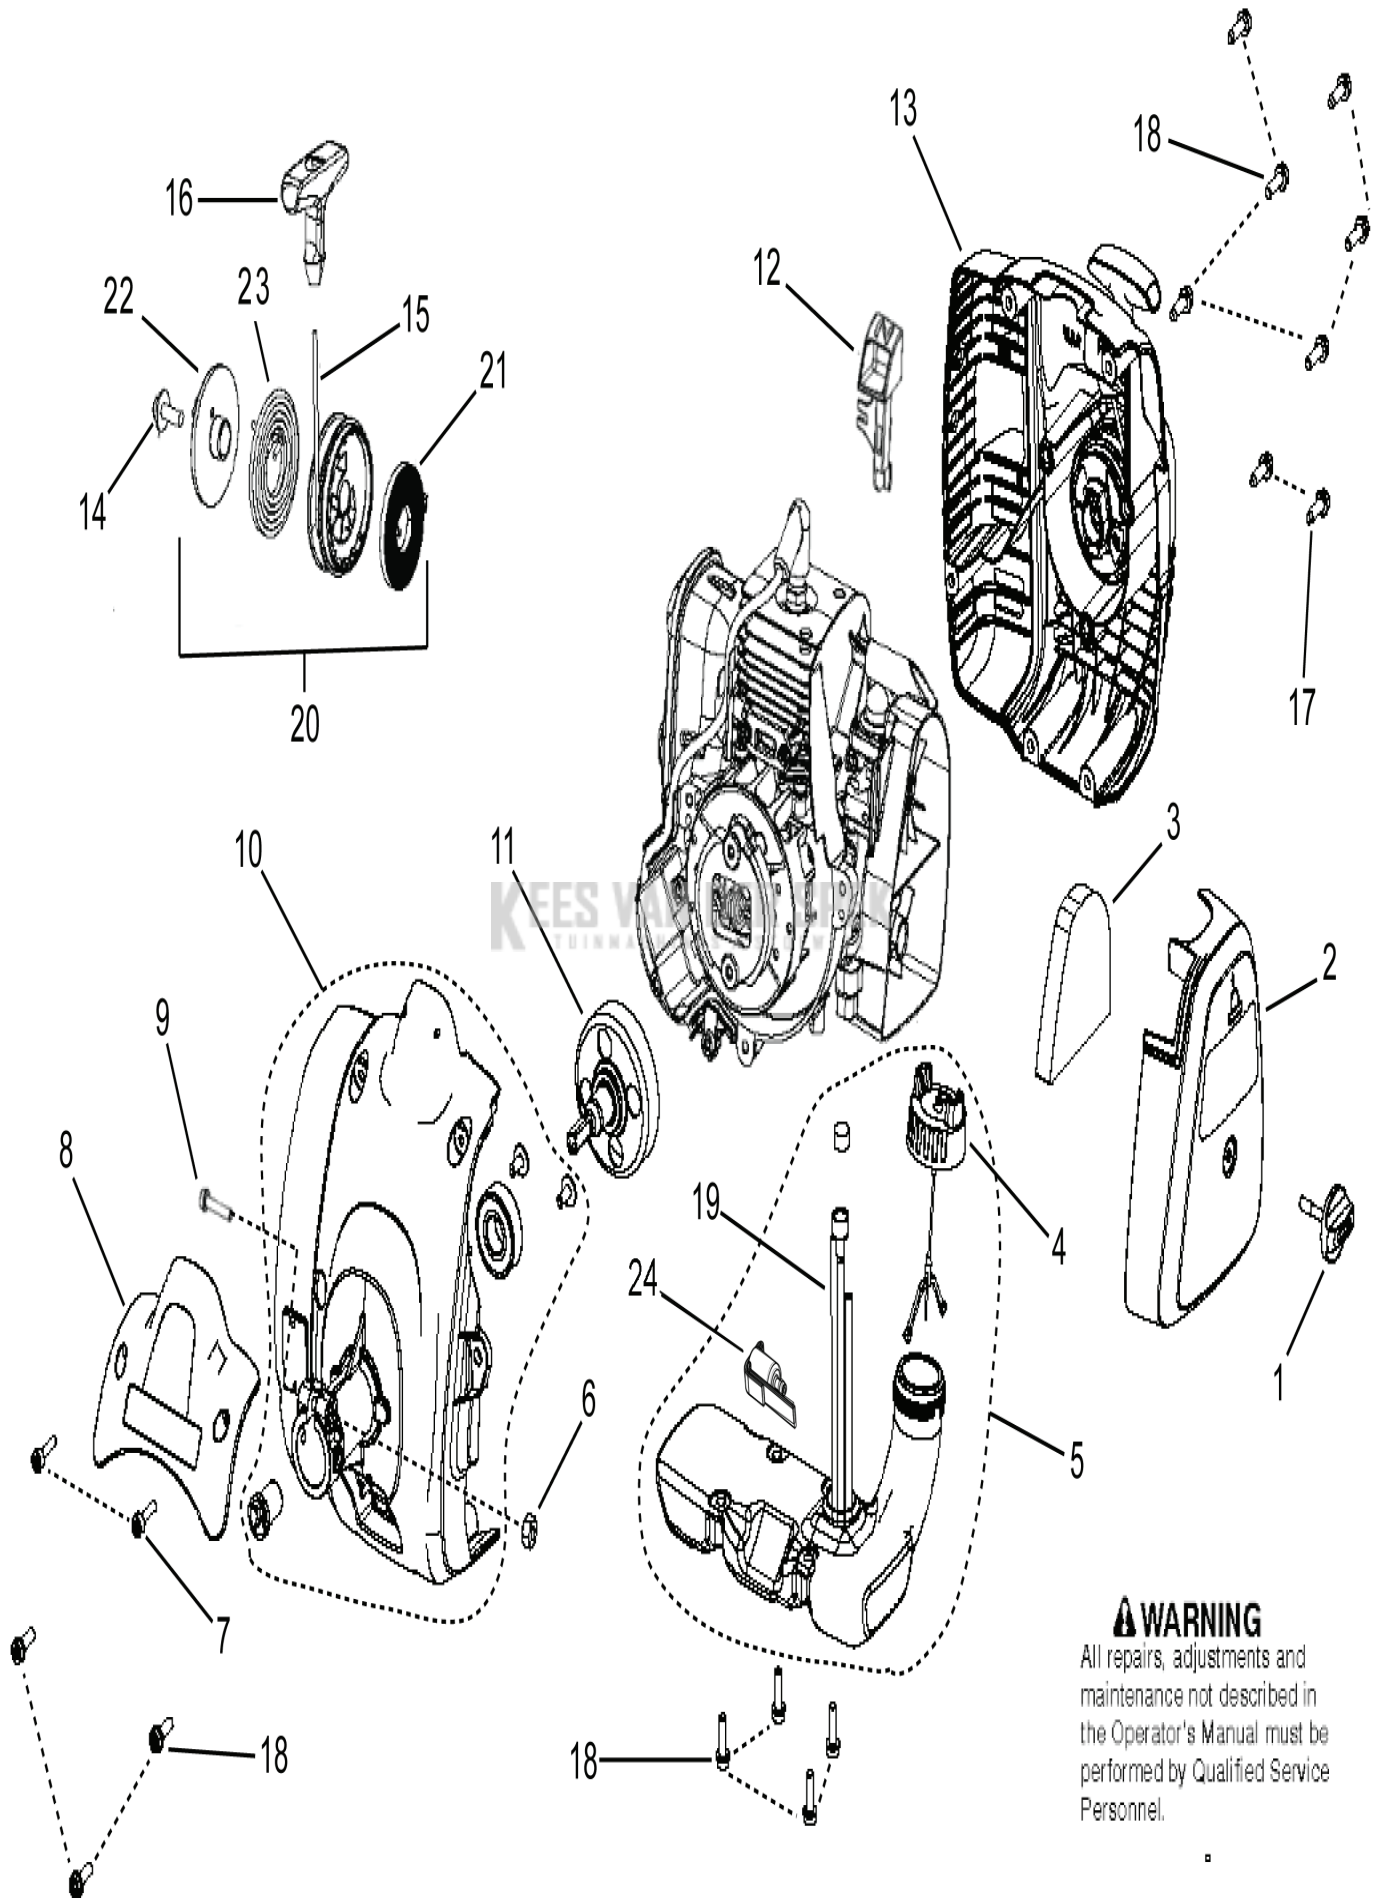

TRIMMERS/EDGERS

PXM_REF	PXM_PARTNO	DESCRIPTION	PXM_REMARK	QTY.
1	537213209	KNOP	COVER	1
2	524853801	FILTERDEKSEL	AIR FILTER	1
3	574242701	LUCHTFILTER	AIR FILTER	1
4	574162304	TANKDEKSEL COMPL.	FUEL TANK	1
5	545008094	KIT	FUEL TANK ASSEMBLY	1
6	731231401	ZESKANT MOER	Nut	1
7	574444001	SCREW ITXSCT		2
8	585644901	BESCHERMEN		1
9	525755104	SCHROEF ITXSCFM		1
10	584993801	KOPPELINGSKAP COMPL.		1
11	596024001	SERVICE KIT	CLUTCH DRUM	1
12	524853701	CHOKEKNOP		1
13	580294001	STARTER COMPL.		1
14	545112801	SCREW		1
15	545008079	KIT-ROPE		1
16	575489501	STARHANDVAT		1
17	573925801	SCREW ITXSCT		2
18	525755101	SCHROEF ITXSCFM		13
19	545008096	KIT		1
20	585530301	KOORDSCHIJF		1
21	545008087	VEER		1
22	579366201	POELIE		1
23	578465101	VEER		1
24	574603901	BRANDSTOFFILTER		1