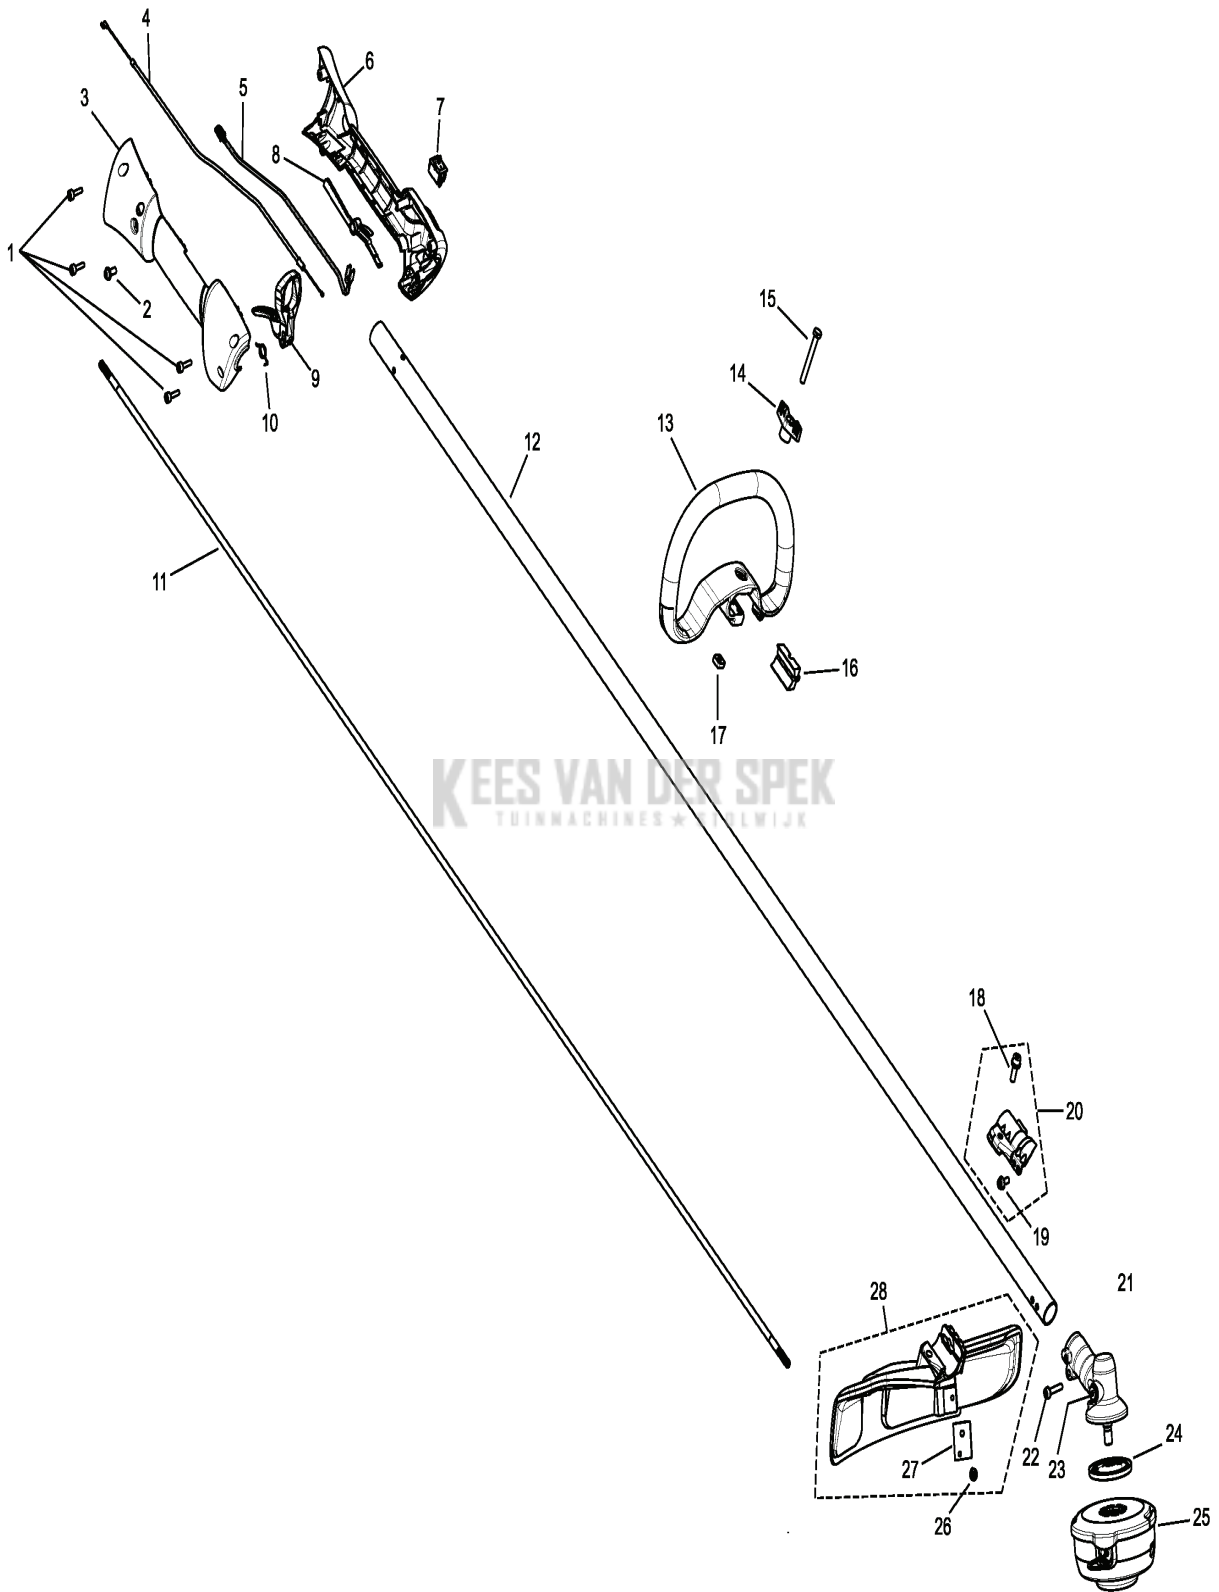

TRIMMERS/EDGERS

PXM_REF	PXM_PARTNO	DESCRIPTION	PXM_REMARK	QTY.
1	574444001	SCREW ITXSCT	SCREW ITXSCT	4
2	584294001	SCHROEF ITXPANT	SCREW	1
3	574702101	HUIS	HOUSING	1
4	574489003	GASKLEPSET	THROTTLE ASSY WIRE	1
5	584994002	KORTSLUITKABEL	SHORT CIRCUIT CABLE	1
6	574702301	HUIS	HOUSING	1
7	545049309	SWITCH MOMENTARY	SWITCH MOMENTARY	1
8	574355401	GAS	THROTTLE LOCKOUT	1
9	574355301	TREKKER	TRIGGER	1
10	530016454	RETURN SPRING	RETURN SPRING	1
11	581110501	AANDRIJFAS	DRIVESHAFT	1
12	596024101	SERVICE KIT	TUBE ASSY (US/CAN)	1
12	596024102	SERVICE KIT	TUBE ASSY (EUROPE)	1
13	503871906	HENDEL	HANDLE LOOP	1
14	503879001	KNOP	KNOB	1
15	725238051	SCHROEF EHHM	BOLT	1
16	503940301	AFSTAND	HANDLE SPACER	1
17	502197101	MOER 4-KANT	NUT M6 SQUARE	1
18	523019001	BOUT	SCREW	1
19	574710801	BOUT	SCREW	1
20	581027501	KLEM	CLAMP ASSY	1
21	537333801	TANDWIELKOP	GEAR HEAD	1
22	525755104	SCHROEF ITXSCFM	SCREW ITXSCFM	1
23	503201501	SCREW	GREASE PLUG	1
24	537234901	MEENEMER COMPL.	DRIVER DISC	1
25	578446301	TRIMMERKOP	HEAD TRIMMER T35	1
26	576275601	SCREW ITXSCT	SCREW ITXSCT	1
27	503798801	MES	BLADE	1
28	588543701	TRIMMER BESCHERMER	GUARD ASSY TRIMMER	1