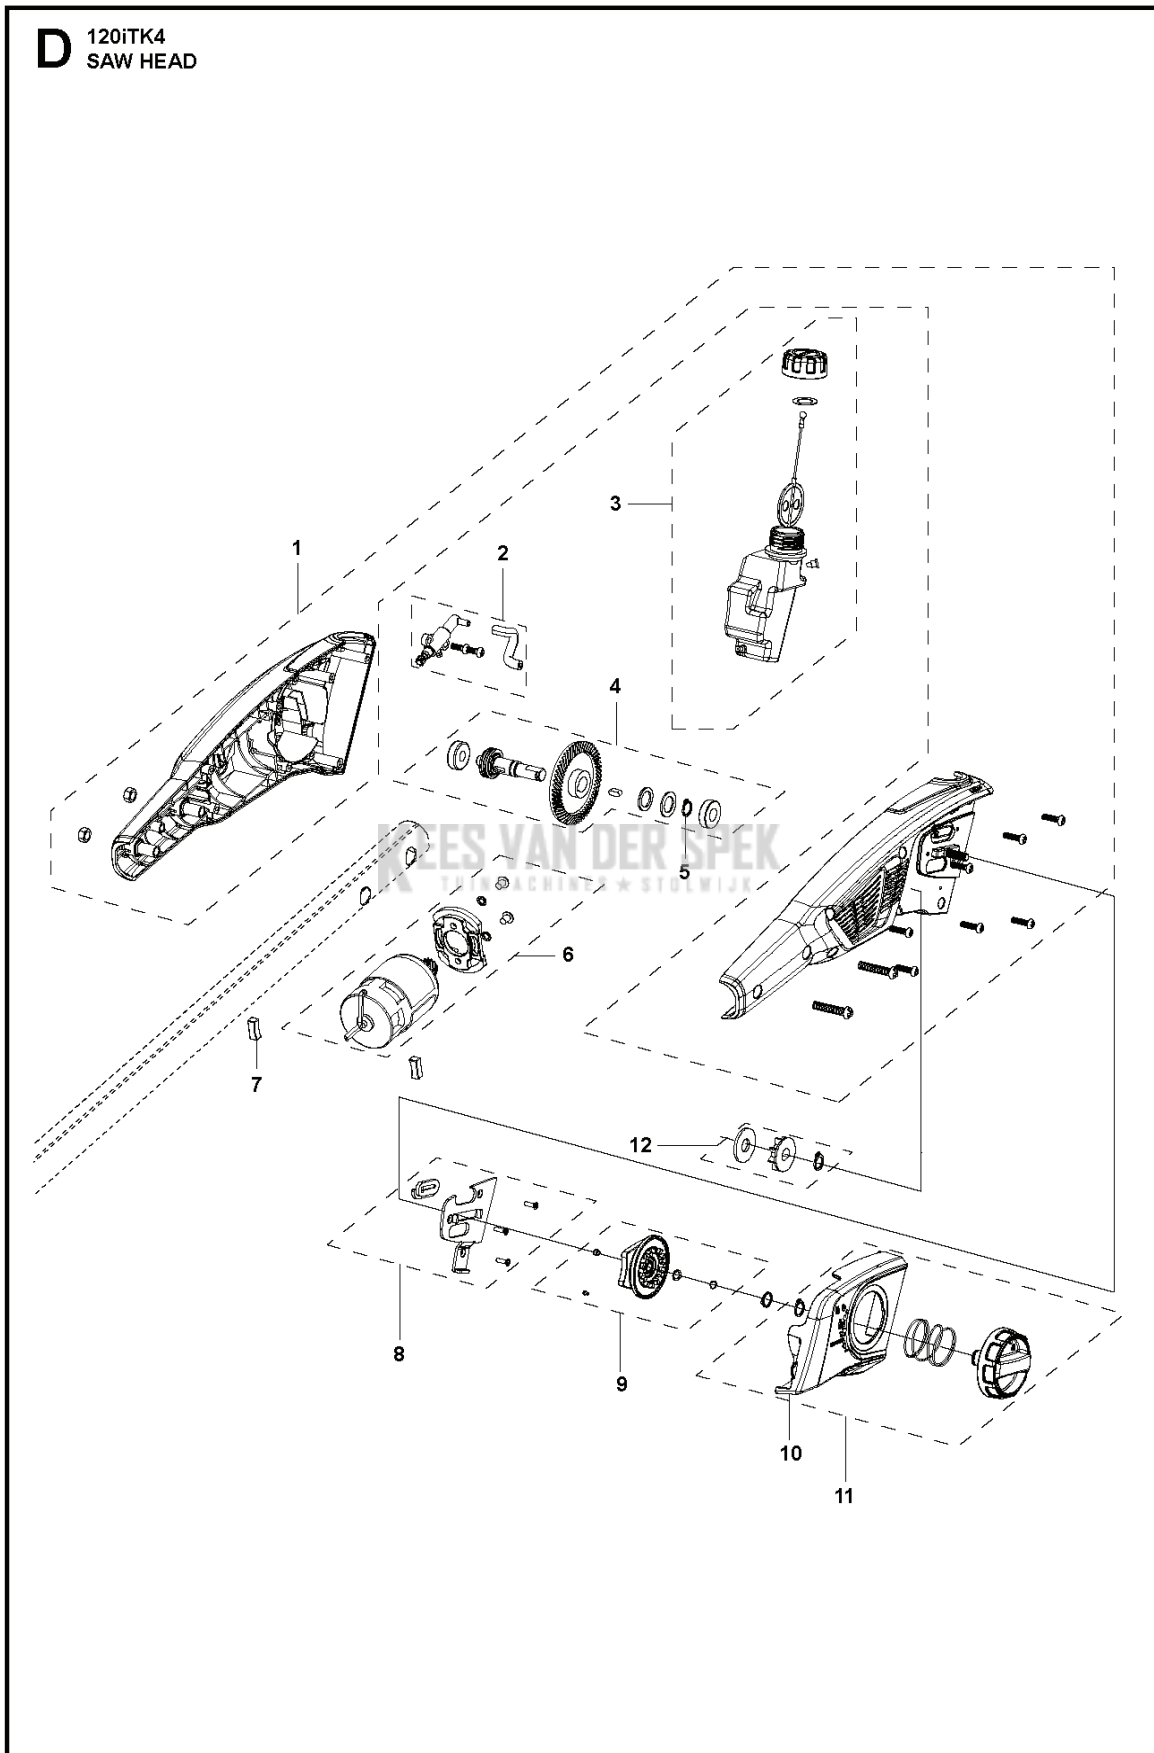

**C** 120iTK4  
HEAD ASSY

POLE PRUNER/POLE SAWS

---

PXM_REF	PXM_PARTNO	DESCRIPTION	PXM_REMARK	QTY.
1	531146706	DEKSEL	SWIVEL TUBE COVER	1
2	531146705	DEKSEL	HEDGE TRIMMER COVER	1
3	531146707	PIJP	TUBE ASSEMBLY	1
4	531146724	KLEM		1

## POLE PRUNER/POLE SAWS

---

PXM_REF	PXM_PARTNO	DESCRIPTION	PXM_REMARK	QTY.
1	531146704	DEKSEL	HANDLE COVER FOR EU	1
1	531368501	DEKSELSET	HANDLE COVER FOR US	1
2	596258001	ACCUBAK		1
3	531146709	KABEL	CONNECTING WIRE	1
4	531146708	PLAAT	WIRE PRESSING PLATE	1
5	531146701	PANEEL	CONTROL PANEL	1
6	596262801	SCHAKELAAR		1

**KEES VAN DER SPEK**  
TUINMACHINES ★ STOLWIJK

**D** 120iTK4  
SAW HEAD

POLE PRUNER/POLE SAWS

PXM_REF	PXM_PARTNO	DESCRIPTION	PXM_REMARK	QTY.
1	531146714	DEKSEL		1
2	596261001	OLIEPOMP COMPL.		1
3	531146702	FLES	OIL BOTTLE	1
4	596260801	VERSNELLING COMPL.		1
5	596295401	BORGCLIP		2
6	531146713	BEVESTINGINGSSTEUN	MOTOR BRACKET	1
7	596295301	PLAAT	Motor rubber pad	1
8	596261901	MOUNTING PLATE		1
9	596261601	SPANNER		1
10	595021601	DEKSEL		1
11	596262601	KNOB ASSY		1
12	597724801	SPROCKET		1