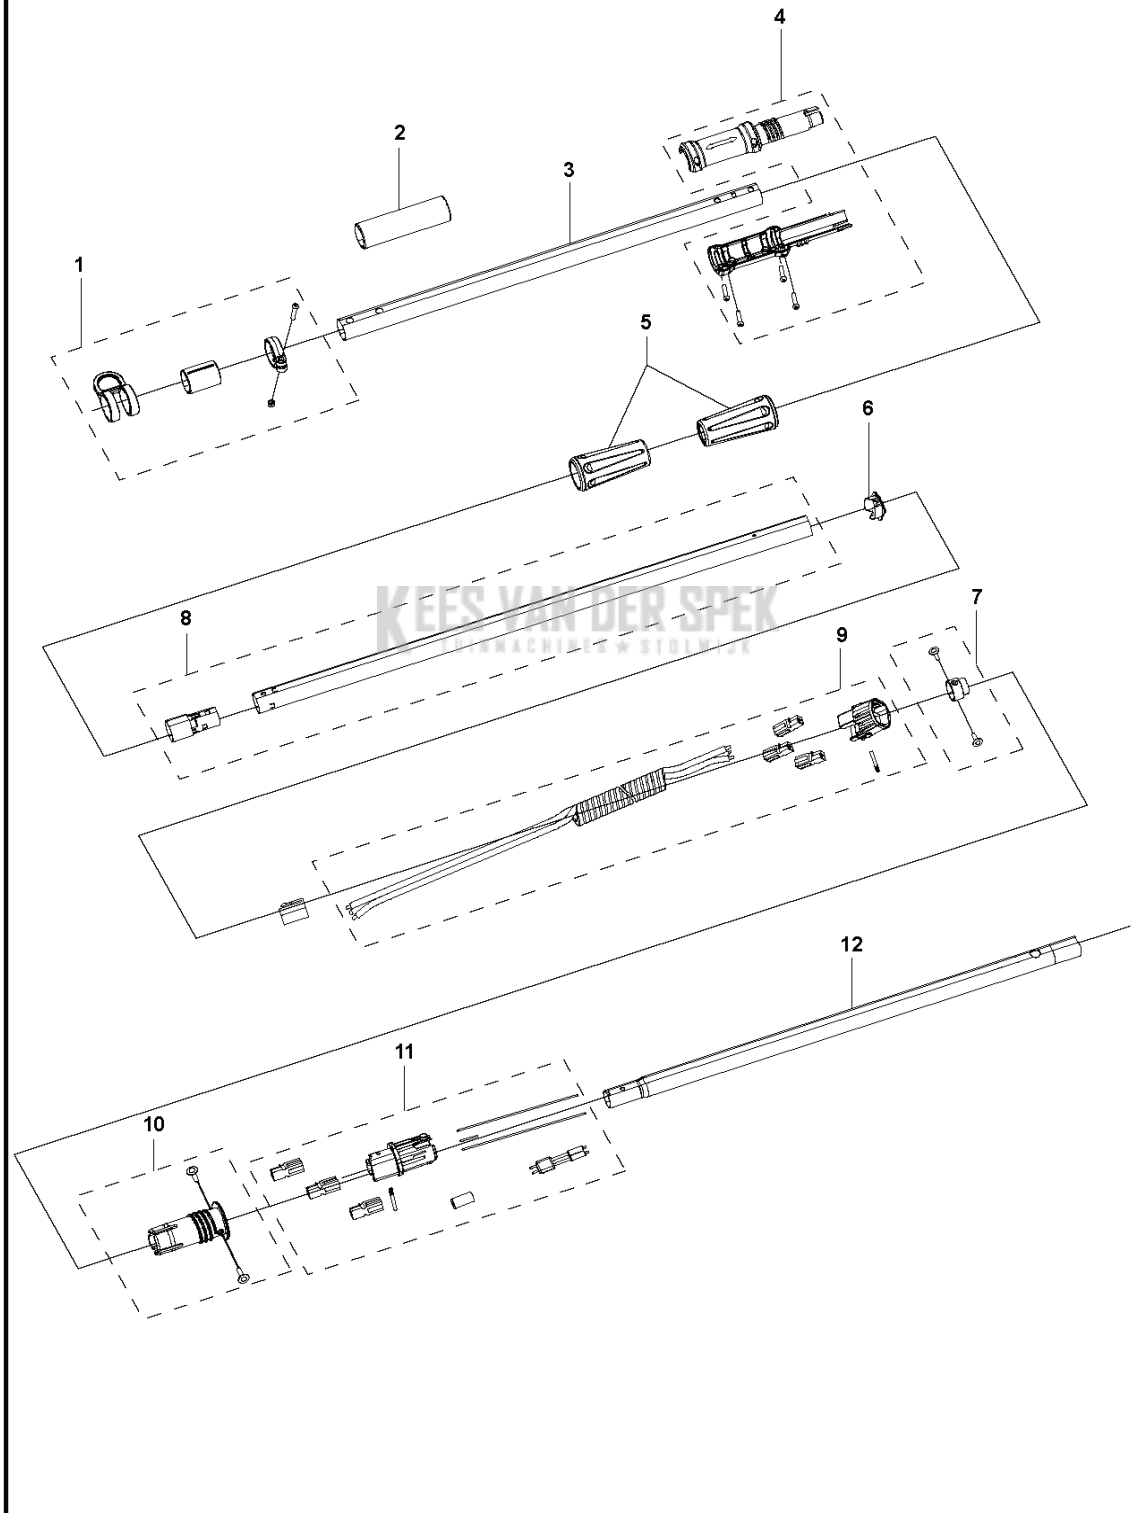

## POLE PRUNER/POLE SAWS

---

PXM_REF	PXM_PARTNO	DESCRIPTION	PXM_REMARK	QTY.
1	531146704	DEKSEL	HANDLE COVER FOR EU	1
1	531368501	DEKSELSET	HANDLE COVER FOR US	1
2	596258001	ACCUBAK		1
3	531146709	KABEL	CONNECTING WIRE	1
4	531146708	PLAAT	WIRE PRESSING PLATE	1
5	531146701	PANEEL	CONTROL PANEL	1
6	596262801	SCHAKELAAR		1

**KEES VAN DER SPEK**  
TUINMACHINES ★ STOLWIJK

**D** 120iTK4  
SAW HEAD

POLE PRUNER/POLE SAWS

PXM_REF	PXM_PARTNO	DESCRIPTION	PXM_REMARK	QTY.
1	531146714	DEKSEL		1
2	596261001	OLIEPOMP COMPL.		1
3	531146702	FLES	OIL BOTTLE	1
4	596260801	VERSNELLING COMPL.		1
5	596295401	BORGCLIP		2
6	531146713	BEVESTINGINGSSTEUN	MOTOR BRACKET	1
7	596295301	PLAAT	Motor rubber pad	1
8	596261901	MOUNTING PLATE		1
9	596261601	SPANNER		1
10	595021601	DEKSEL		1
11	596262601	KNOB ASSY		1
12	597724801	SPROCKET		1

**F** 120iTK4  
TUBE

POLE PRUNER/POLE SAWS

---

PXM_REF	PXM_PARTNO	DESCRIPTION	PXM_REMARK	QTY.
1	596262001	HAAK		1
2	596296501	HULS		1
3	531146726	PIJP		1
4	531146710	VERBINDING	CONNECTING JOINT	1
5	531146727	KNOP		2
6	531146728	KRAAG		1
7	596262401	RING		1
8	531146725	PIJP	EXTENSION	1
9	531146711	KLEM		1
10	596262201	HOUDER COMPL.		1
11	531146703	VERBINDER	WIRE CONNECTOR	1
12	531146712	PIJP		1