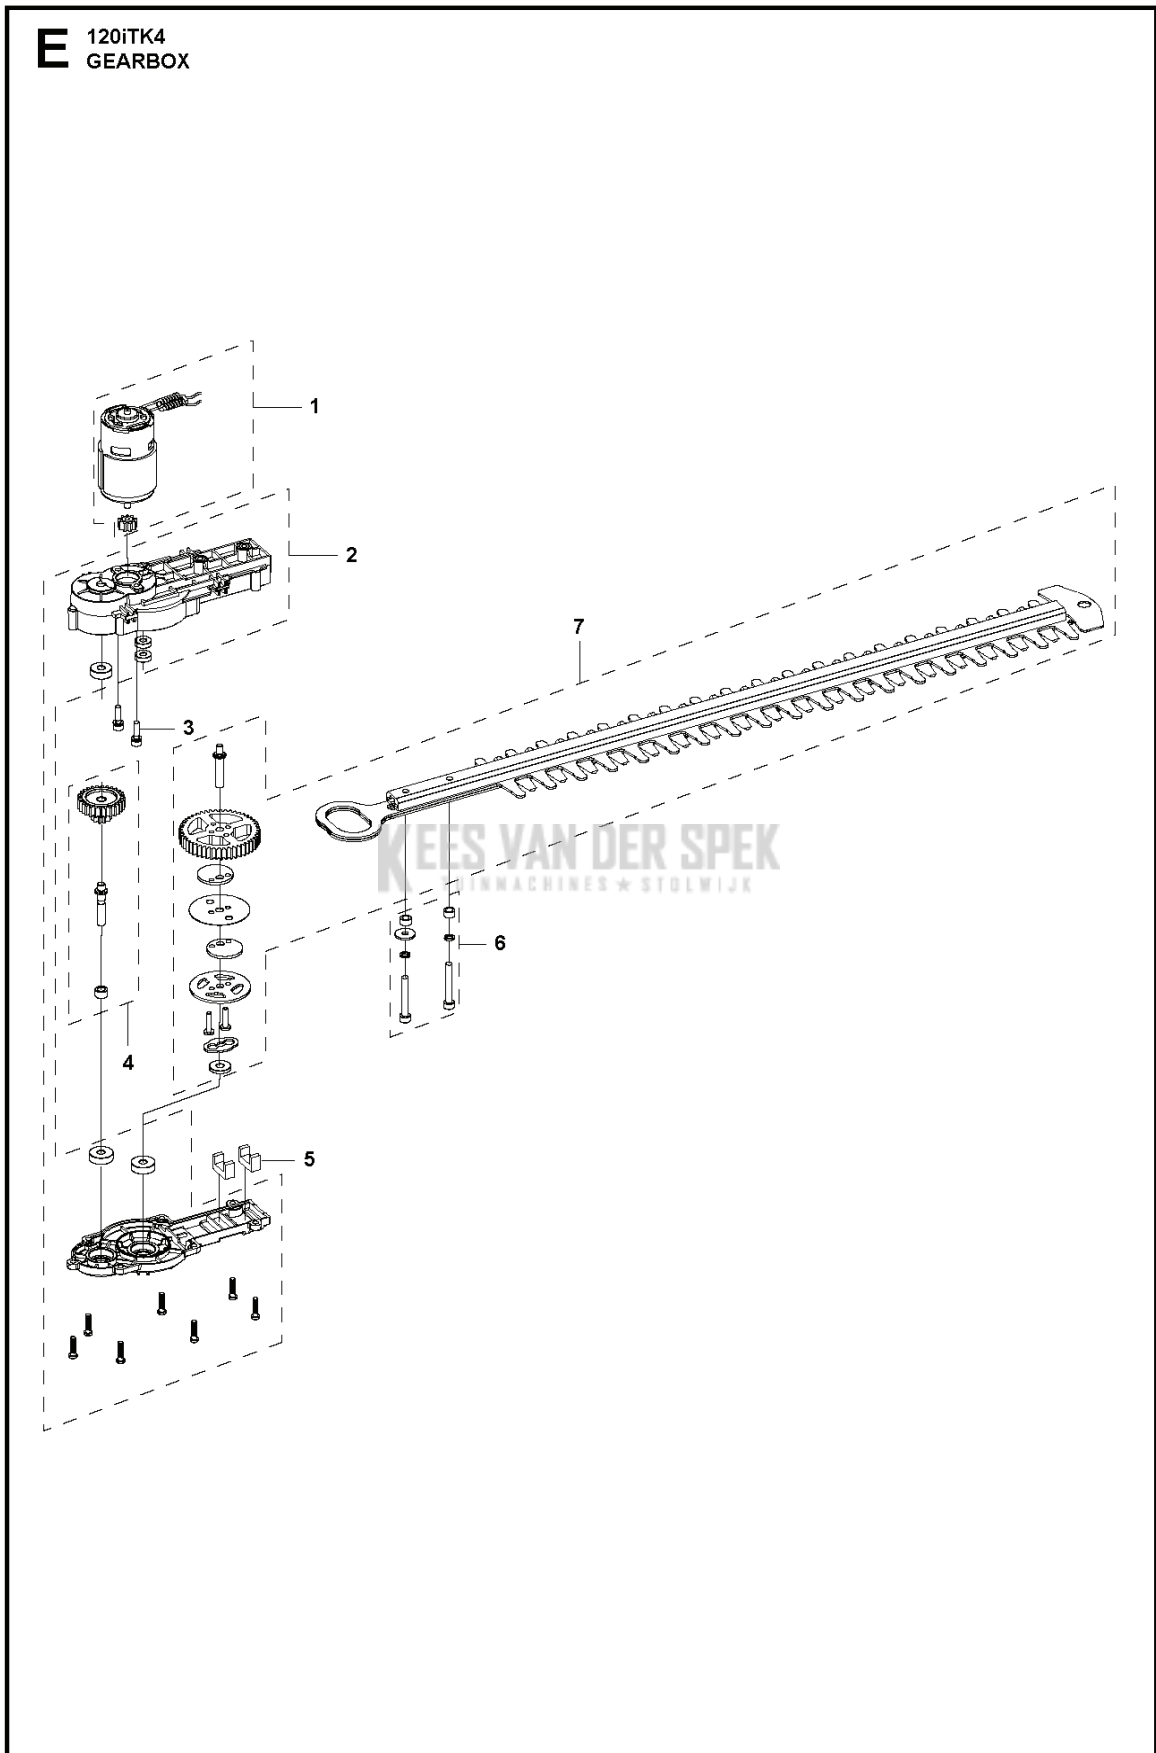

# **SPARE PARTS LIST**

POLE PRUNER/POLE SAWS

HUSQVARNA 120ITK4-P

**A** 120iTK4  
ACCESSORIES

POLE PRUNER/POLE SAWS

---

PXM_REF	PXM_PARTNO	DESCRIPTION	PXM_REMARK	QTY.
1	531146730	DRAAGSTEL		1
2	531146723	DEKSEL		1
3	531146722	KETTING		1
4	531146721	ZAAGBLAD		1
5	529364201	BESCHERMEN		1

**KEES VAN DER SPEK**  
TUINMACHINES ★ STOLWIJK

**E** 120iTK4  
GEARBOX

POLE PRUNER/POLE SAWS

---

PXM_REF	PXM_PARTNO	DESCRIPTION	PXM_REMARK	QTY.
1	531146719	MOTOR		1
2	531146717	GEARBOX		1
3	531146729	SCREW		2
4	531146716	VERSNELLING		1
5	531146720	VILT	WOOL FELT	1
6	531146715	INSTALLATION KIT		1
7	531146718	MES	BLADE ASSY	1

**C** 120iTK4  
HEAD ASSY

POLE PRUNER/POLE SAWS

---

PXM_REF	PXM_PARTNO	DESCRIPTION	PXM_REMARK	QTY.
1	531146706	DEKSEL	SWIVEL TUBE COVER	1
2	531146705	DEKSEL	HEDGE TRIMMER COVER	1
3	531146707	PIJP	TUBE ASSEMBLY	1
4	531146724	KLEM		1

**KEES VAN DER SPEK**  
TUINMACHINES ★ STOLWIJK

**D** 120iTK4  
SAW HEAD

POLE PRUNER/POLE SAWS

PXM_REF	PXM_PARTNO	DESCRIPTION	PXM_REMARK	QTY.
1	531146714	DEKSEL		1
2	596261001	OLIEPOMP COMPL.		1
3	531146702	FLES	OIL BOTTLE	1
4	596260801	VERSNELLING COMPL.		1
5	596295401	BORGCLIP		2
6	531146713	BEVESTINGINGSSTEUN	MOTOR BRACKET	1
7	596295301	PLAAT	Motor rubber pad	1
8	596261901	MOUNTING PLATE		1
9	596261601	SPANNER		1
10	595021601	DEKSEL		1
11	596262601	KNOB ASSY		1
12	597724801	SPROCKET		1