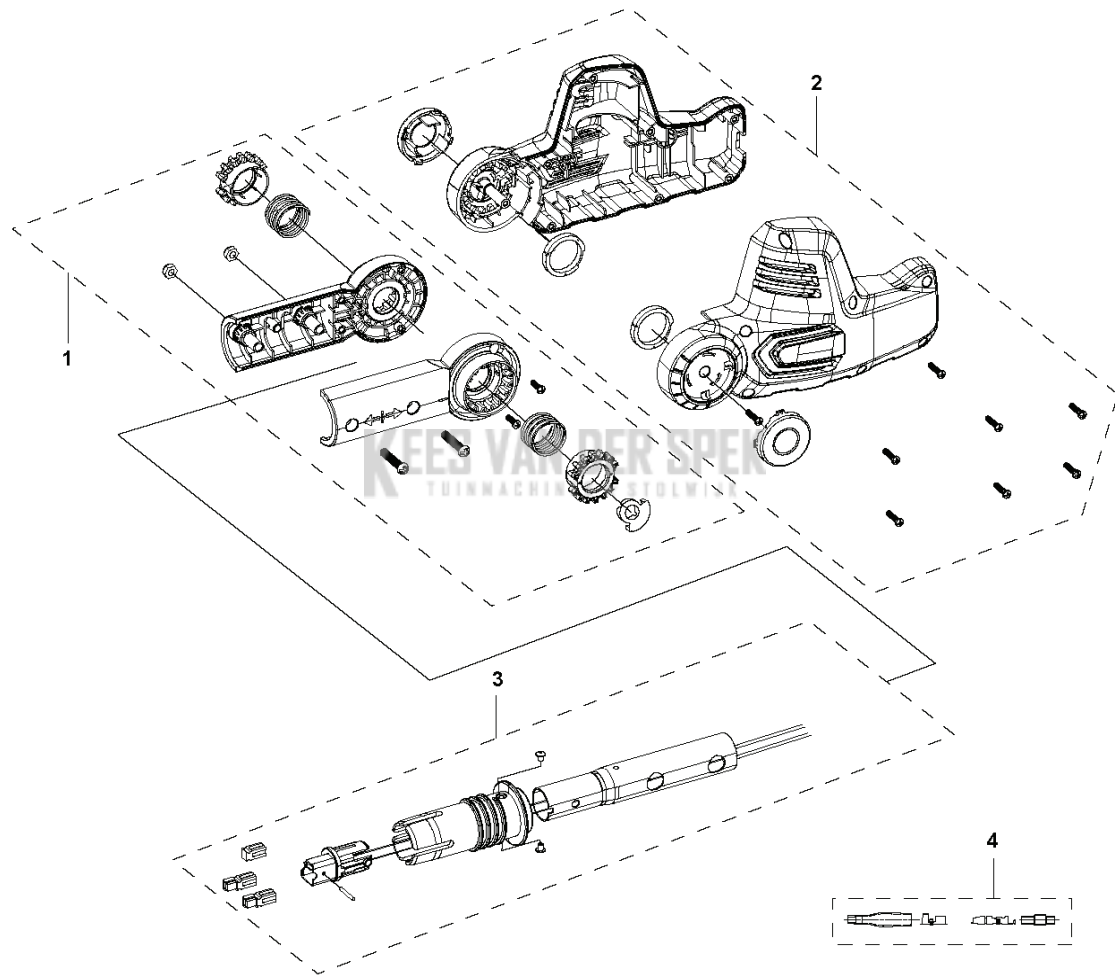

# **SPARE PARTS LIST**

POLE PRUNER/POLE SAWS

HUSQVARNA 120ITK4-P

**A** 120iTK4  
ACCESSORIES

POLE PRUNER/POLE SAWS

---

PXM_REF	PXM_PARTNO	DESCRIPTION	PXM_REMARK	QTY.
1	531146730	DRAAGSTEL		1
2	531146723	DEKSEL		1
3	531146722	KETTING		1
4	531146721	ZAAGBLAD		1
5	529364201	BESCHERMEN		1

**KEES VAN DER SPEK**  
TUINMACHINES ★ STOLWIJK

**E** 120iTK4  
GEARBOX

POLE PRUNER/POLE SAWS

---

PXM_REF	PXM_PARTNO	DESCRIPTION	PXM_REMARK	QTY.
1	531146719	MOTOR		1
2	531146717	GEARBOX		1
3	531146729	SCREW		2
4	531146716	VERSNELLING		1
5	531146720	VILT	WOOL FELT	1
6	531146715	INSTALLATION KIT		1
7	531146718	MES	BLADE ASSY	1

**C** 120iTK4  
HEAD ASSY

POLE PRUNER/POLE SAWS

---

PXM_REF	PXM_PARTNO	DESCRIPTION	PXM_REMARK	QTY.
1	531146706	DEKSEL	SWIVEL TUBE COVER	1
2	531146705	DEKSEL	HEDGE TRIMMER COVER	1
3	531146707	PIJP	TUBE ASSEMBLY	1
4	531146724	KLEM		1

**KEES VAN DER SPEK**  
TUINMACHINES ★ STOLWIJK

**D** 120iTK4  
SAW HEAD

POLE PRUNER/POLE SAWS

PXM_REF	PXM_PARTNO	DESCRIPTION	PXM_REMARK	QTY.
1	531146714	DEKSEL		1
2	596261001	OLIEPOMP COMPL.		1
3	531146702	FLES	OIL BOTTLE	1
4	596260801	VERSNELLING COMPL.		1
5	596295401	BORGCLIP		2
6	531146713	BEVESTINGINGSSTEUN	MOTOR BRACKET	1
7	596295301	PLAAT	Motor rubber pad	1
8	596261901	MOUNTING PLATE		1
9	596261601	SPANNER		1
10	595021601	DEKSEL		1
11	596262601	KNOB ASSY		1
12	597724801	SPROCKET		1