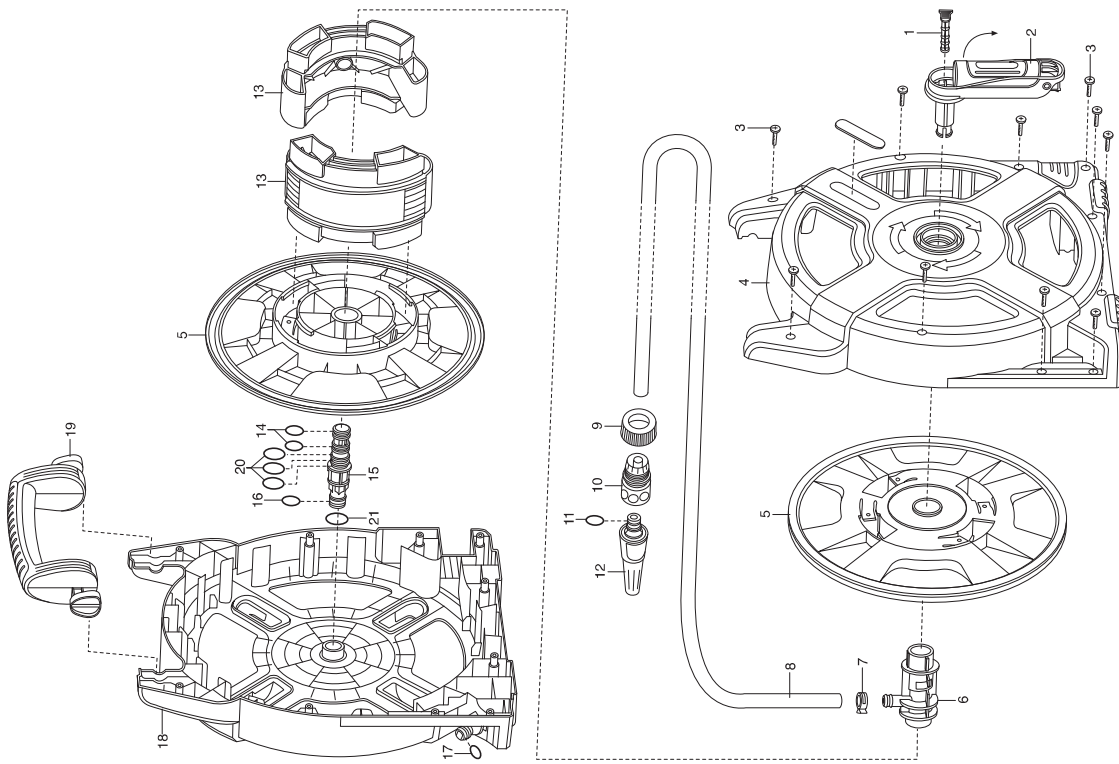

GARDENA Classic Schlauchbox 15 Set
Terrassen-Schlauchbox 10m

Art.-Nr. 2662
Art.-Nr. 18400

GARDENA Wandschlauchträger

Art.-Nr. 2650

KEES VAN DER SPEK
TUINMACHINES * STOLWIJK

Bild Nr. Picture No.	Ersatzteil-Nr. Spare Part No.	Bezeichnung	Description	Désignation
Art. 2650		Wandschlauchhalter	Wall-Fixed Hose Reel	Dévidoir mural
1,2	2650-00.600.16	Tragegriff mit O-Ring	Carrying handle with o-ring	Poignée de transport avec joint torique
2	900-00.101.06	O-Ring 10,5x2,7	O-ring 10,5x2,7	Joint torique 10,5x2,7
3	1685-00.600.13	Universaldübel D.8	Dowel D.8	Cheville D.8
4	2650-00.600.21	Halterung	Holding device	Support mural
5	3500-00.000.06	Holzschraube 5x60	Wood screw 5x60	Vis à bois 5x60
6	2546-00.600.28	Blechschrabe 4,2x19-C-H	Sheet metal screw 4,2x19-C-H	Vis à tôle 4,2x19-C-H
7	2650-00.600.86	Tragachse	Supporting axle	Axe
2,8,9	901-00.100.00	Hahnstück, kpl. 3/4"	Tap connector, cpl. 3/4"	Nez de robinet, cpl. 3/4"
9	1121-00.000.01	Flachdichtung 25,1/16x3	Washer 25,1/16x3	Joint plat 25,1/16x3
10	2650-00.600.76	Klammer	Clamp	Clip de fixation
11	2650-00.600.66	Winkelstück	Bend Connector	Raccord coudé
11-15	2650-00.902.00	Wasserführung, vollst.	Water pass, cpl.	Kit de passage d'eau, cpl.
12	2816-00.101.12	Klemmmutter	Lock nut	Écrou de serrage
13,15	956-00.032.06	O-Ring 19,8x3,6	O-ring 19,8x3,6	Joint torique 19,8x3,6
14,15	2650-00.711.00	Abgangsstück, vollst.	Bend, cpl.	Kit de départ, cpl.
16	2650-00.690.01	Trommeldeckel	Drum cover	Couvercle de tambour
17	2650-00.600.46	Drehknopf	Turning knob	Bouton rotatif
19	2625-00.600.16	Dübel	Dowel	Cheville
	2650-00.901.00	Polybeutel, kpl.	Accessory bag, cpl.	Sachet d'accessoires, cpl.
Art. 2651		Schlauchführungsrolle bis Baujahr 2009	Hose Guidance until 2009	Guide-tuyau jusqu'à 2009
3	1685-00.600.13	Universaldübel D.8	Dowel D.8	Cheville D.8
5	3500-00.000.06	Holzschraube 5x60	Wood screw 5x60	Vis à bois 5x60
6	2546-00.600.28	Blechschrabe 4,2x19-C-H	Sheet metal screw 4,2x19-C-H	Vis à tôle 4,2x19-C-H
6,21,22	2650-00.605.00	Schlauchführung, vollst.	Hose guide, cpl.	Guide-tuyau, cpl.
Art. 2662		Classic Schlauchbox 15 Set	Classic Hose Box 15 Set	Dévidoir portable 15 Classic compact
1	2684-00.650.21	Dorn	Pin	Épine
1,2	2684-00.650.00	Kurbel, vollst.	Crank, cpl.	Manivelle, cpl.
3	4028-00.610.07	STS-Schraube T40x18	STS-Screw T40x18	STS-Vis T40x18
5	2684-00.640.01	Trommelscheibe	Real disc	Disque plateau
6	2662-00.610.01	Achse	Axle	Axe
7	2662-00.610.16	Schlauchklemme	Hose clamp	Borne pour tuyau
13	2662-00.610.06	Traverse	Cross arm	Traverse
14	1413-00.650.04	O-Ring 12x3	O-ring 12x3	Joint torique 12x3
14-16,20	2662-00.710.00	Adapter, kpl.	Adapter, cpl.	Adaptateur, cpl.
16,17	900-00.101.06	O-Ring 10,5x2,7	O-ring 10,5x2,7	Joint torique 10,5x2,7
19	2662-00.600.11	Griff	Handle	Poignée
	1430-00.004.04	O-Ring 16x3	O-ring 16x3	Joint torique 16x3
	2847-00.600.39	O-Ring 24x3,6	O-ring 24x3,6	Joint torique 24x3,6
	2662-00.730.00	Polybeutel, kpl.	Accessory bag, cpl.	Sachet d'accessoires, cpl.
Art. 18400		Terrassen-Schlauchbox 10 m	Terrace Hose Box 10 m	Dévidoir portable 10 m
1,2	2684-00.670.00	Kurbel, vollst.	Crank, cpl.	Manivelle, cpl.
5	2684-00.640.02	Trommelscheibe weiß	Real disc white	Disque plateau blanc
		Alle anderen Teile wie bei Art. 2662 Abb. siehe Art. 2662	All other spare parts art. 2662 Picture see Art. 2662	Pour toutes les autres pièces, voir 2662 Figure voir réf. 26662
Art. 2665		Schlauchbox bis Baujahr 2009	Thru Flow Hose Box until 2009	Dévidoir portable jusqu'à 2009
	2665-00.600.76	Achse	Axle	Axe
	2665-00.600.31	Knopf	Button	Bouton
	2665-00.701.00	Klemmteil mit O-Ring	Lock part with o-ring	Pièce de serrage avec joint torique
	1625-00.600.16	Blechschrabe 4,2x13-C-H	Sheet metal screw 4,2x13-C-H	Vis à tôle 4,2x13-C-H
	913-00.640.00	Wasserstop 1/2", kpl.	Water stop 1/2", cpl.	Aquastop 1/2", cpl.
	924-00.600.00	Adapter 1" - 3/4", kpl.	Adapter 1" - 3/4", cpl.	Adaptateur 1" - 3/4", cpl.
	911-00.000.13	Klemmmutter 1/2"	Lock nut 1/2"	Écrou de serrage 1/2"
		Nur die aufgeführten Teile sind lieferbar!	Only the mentioned spare parts are available!	Seules les pièces indiquées sont disponibles!