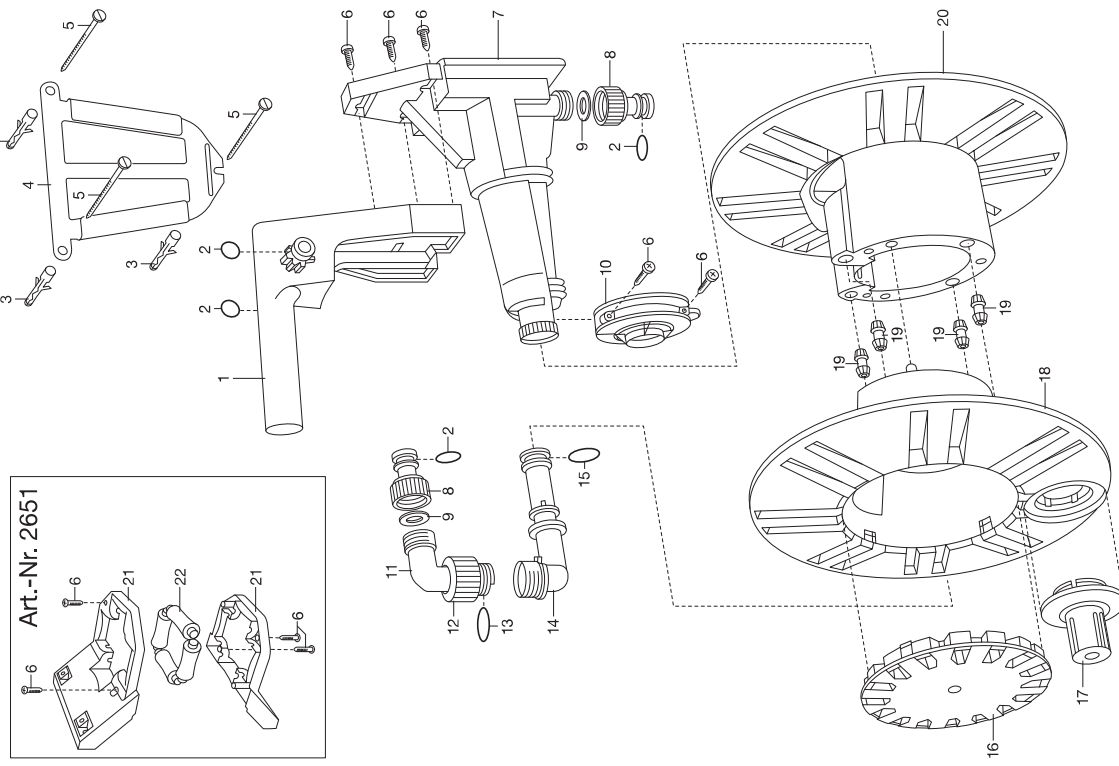

GARDENA Classic Schlauchbox 15 Set
Terrassen-Schlauchbox 10m

Art.-Nr. 2662
Art.-Nr. 18400

GARDENA Wandschlauchträger

Art.-Nr. 2650

KEES VAN DER SPEK
TUINMACHINES * STOLWIJK

Bild Nr. Picture No.	Ersatzteil-Nr. Spare Part No.	Bezeichnung	Description	Désignation
Art. 2650		Wandschlauchhalter	Wall-Fixed Hose Reel	Dévidoir mural
1,2	2650-00.600.16	Tragegriff mit O-Ring	Carrying handle with o-ring	Poignée de transport avec joint torique
2	900-00.101.06	O-Ring 10,5x2,7	O-ring 10,5x2,7	Joint torique 10,5x2,7
3	1685-00.600.13	Universaldübel D.8	Dowel D.8	Cheville D.8
4	2650-00.600.21	Halterung	Holding device	Support mural
5	3500-00.000.06	Holzschraube 5x60	Wood screw 5x60	Vis à bois 5x60
6	2546-00.600.28	Blechschrabe 4,2x19-C-H	Sheet metal screw 4,2x19-C-H	Vis à tôle 4,2x19-C-H
7	2650-00.600.86	Tragachse	Supporting axle	Axe
2,8,9	901-00.100.00	Hahnstück, kpl. 3/4"	Tap connector, cpl. 3/4"	Nez de robinet, cpl. 3/4"
9	1121-00.000.01	Flachdichtung 25,1/16x3	Washer 25,1/16x3	Joint plat 25,1/16x3
10	2650-00.600.76	Klammer	Clamp	Clip de fixation
11	2650-00.600.66	Winkelstück	Bend Connector	Raccord coudé
11-15	2650-00.902.00	Wasserführung, vollst.	Water pass, cpl.	Kit de passage d'eau, cpl.
12	2816-00.101.12	Klemmmutter	Lock nut	Écrou de serrage
13,15	956-00.032.06	O-Ring 19,8x3,6	O-ring 19,8x3,6	Joint torique 19,8x3,6
14,15	2650-00.711.00	Abgangsstück, vollst.	Bend, cpl.	Kit de départ, cpl.
16	2650-00.690.01	Trommeldeckel	Drum cover	Couvercle de tambour
17	2650-00.600.46	Drehknopf	Turning knob	Bouton rotatif
19	2625-00.600.16	Dübel	Dowel	Cheville
	2650-00.901.00	Polybeutel, kpl.	Accessory bag, cpl.	Sachet d'accessoires, cpl.
Art. 2651		Schlauchführungsrolle bis Baujahr 2009	Hose Guidance until 2009	Guide-tuyau jusqu'à 2009
3	1685-00.600.13	Universaldübel D.8	Dowel D.8	Cheville D.8
5	3500-00.000.06	Holzschraube 5x60	Wood screw 5x60	Vis à bois 5x60
6	2546-00.600.28	Blechschrabe 4,2x19-C-H	Sheet metal screw 4,2x19-C-H	Vis à tôle 4,2x19-C-H
6,21,22	2650-00.605.00	Schlauchführung, vollst.	Hose guide, cpl.	Guide-tuyau, cpl.
Art. 2662		Classic Schlauchbox 15 Set	Classic Hose Box 15 Set	Dévidoir portable 15 Classic compact
1	2684-00.650.21	Dorn	Pin	Épine
1,2	2684-00.650.00	Kurbel, vollst.	Crank, cpl.	Manivelle, cpl.
3	4028-00.610.07	STS-Schraube T40x18	STS-Screw T40x18	STS-Vis T40x18
5	2684-00.640.01	Trommelscheibe	Real disc	Disque plateau
6	2662-00.610.01	Achse	Axle	Axe
7	2662-00.610.16	Schlauchklemme	Hose clamp	Borne pour tuyau
13	2662-00.610.06	Traverse	Cross arm	Traverse
14	1413-00.650.04	O-Ring 12x3	O-ring 12x3	Joint torique 12x3
14-16,20	2662-00.710.00	Adapter, kpl.	Adapter, cpl.	Adaptateur, cpl.
16,17	900-00.101.06	O-Ring 10,5x2,7	O-ring 10,5x2,7	Joint torique 10,5x2,7
19	2662-00.600.11	Griff	Handle	Poignée
	1430-00.004.04	O-Ring 16x3	O-ring 16x3	Joint torique 16x3
	2847-00.600.39	O-Ring 24x3,6	O-ring 24x3,6	Joint torique 24x3,6
	2662-00.730.00	Polybeutel, kpl.	Accessory bag, cpl.	Sachet d'accessoires, cpl.
Art. 18400		Terrassen-Schlauchbox 10 m	Terrace Hose Box 10 m	Dévidoir portable 10 m
1,2	2684-00.670.00	Kurbel, vollst.	Crank, cpl.	Manivelle, cpl.
5	2684-00.640.02	Trommelscheibe weiß	Real disc white	Disque plateau blanc
		Alle anderen Teile wie bei Art. 2662 Abb. siehe Art. 2662	All other spare parts art. 2662 Picture see Art. 2662	Pour toutes les autres pièces, voir 2662 Figure voir réf. 26662
Art. 2665		Schlauchbox bis Baujahr 2009	Thru Flow Hose Box until 2009	Dévidoir portable jusqu'à 2009
	2665-00.600.76	Achse	Axle	Axe
	2665-00.600.31	Knopf	Button	Bouton
	2665-00.701.00	Klemmteil mit O-Ring	Lock part with o-ring	Pièce de serrage avec joint torique
	1625-00.600.16	Blechschrabe 4,2x13-C-H	Sheet metal screw 4,2x13-C-H	Vis à tôle 4,2x13-C-H
	913-00.640.00	Wasserstop 1/2", kpl.	Water stop 1/2", cpl.	Aquastop 1/2", cpl.
	924-00.600.00	Adapter 1" - 3/4", kpl.	Adapter 1" - 3/4", cpl.	Adaptateur 1" - 3/4", cpl.
	911-00.000.13	Klemmmutter 1/2"	Lock nut 1/2"	Écrou de serrage 1/2"
		Nur die aufgeführten Teile sind lieferbar!	Only the mentioned spare parts are available!	Seules les pièces indiquées sont disponibles!