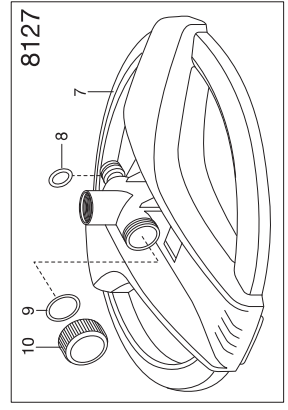

KEES VAN DER SPEK
TUINMACHINES * STOLWIJK

Bild Nr. Picture No.	Ersatzteil-Nr. Spare Part No.	Bezeichnung	Description	Désignation
Art. 18708		Viereckregner AquaZoom compact	Oscillating Sprinkler AquaZoom compact	Arroseur oscillant AquaZoom compact
1-3	18708-00.610.00	Viereckregner, vollst.	Oscillating Sprinkler, cpl.	Arroseurs oscillants, cpl.
2	1976-00.600.68	Dichtring	Washer	Joint
3	8220-00.610.31	Filter	Filter	Filtre
7-10	18708-00.700.00	Schlitten, vollst.	Slide, cpl.	Traîneau, cpl.
8	900-00.101.06	O-Ring 10,5x2,7	O-ring 10,5x2,7	Joint torique 10,5x2,7
9	1121-00.000.01	Flachdichtung 25,1/16x3 (3/4")	Washer 25,1/16x3 (3/4")	Joint plat 25,1/16x3 (3/4")
9,10	803-00.613.00	Endkappe, vollst. 3/4" hellgrau	End cap, cpl. 3/4" light grey	Bouchon terminal, cpl. 3/4" gris clair
Art. 8127		Zoom Max <u>bis Baujahr 2019</u>	Zoom Max <u>until 2019</u>	Zoom Max <u>jusqu'à 2019</u>
1-3	18708-00.610.00	Viereckregner, vollst.	Oscillating Sprinkler, cpl.	Arroseurs oscillants, cpl.
7-10	8135-00.741.00	Schlitten, vollst.	Slide, cpl.	Traîneau, cpl.
9,10	803-00.611.00	Endkappe, vollst. 3/4" hellgrau	End cap, cpl. 3/4" light grey	Bouchon terminal, cpl. 3/4" gris clair
		Alle anderen Teile wie bei Art. 18708	All other spare parts art. 18708	Pour toutes les autres pièces, voir réf. 18708