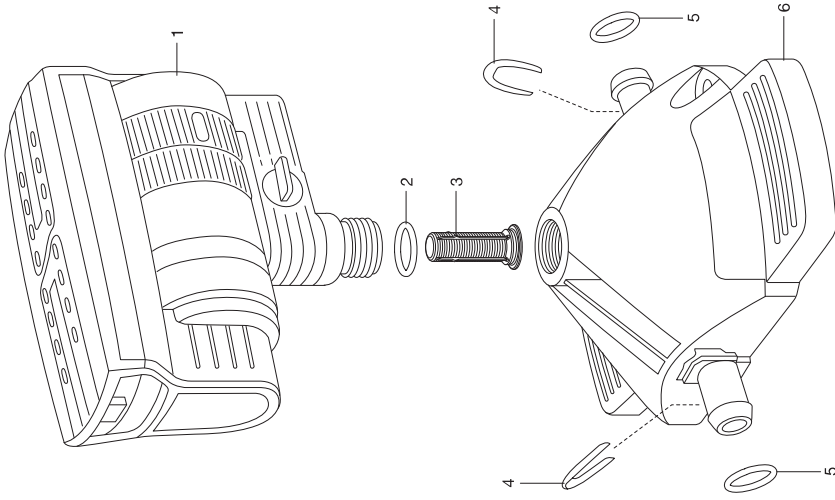

KEES VAN DER SPEK
TUINMACHINES * STOLWIJK

Bild Nr. Picture No.	Ersatzteil-Nr. Spare Part No.	Bezeichnung	Description	Désignation
Art. 18708		Viereckregner AquaZoom compact	Oscillating Sprinkler AquaZoom compact	Arroseur oscillant AquaZoom compact
1-3	18708-00.610.00	Viereckregner, vollst.	Oscillating Sprinkler, cpl.	Arroseurs oscillants, cpl.
2	1976-00.600.68	Dichtring	Washer	Joint
3	8220-00.610.31	Filter	Filter	Filtre
7-10	18708-00.700.00	Schlitten, vollst.	Slide, cpl.	Traîneau, cpl.
8	900-00.101.06	O-Ring 10,5x2,7	O-ring 10,5x2,7	Joint torique 10,5x2,7
9	1121-00.000.01	Flachdichtung 25,1/16x3 (3/4")	Washer 25,1/16x3 (3/4")	Joint plat 25,1/16x3 (3/4")
9,10	803-00.613.00	Endkappe, vollst. 3/4" hellgrau	End cap, cpl. 3/4" light grey	Bouchon terminal, cpl. 3/4" gris clair
Art. 8127		Zoom Max <u>bis Baujahr 2019</u>	Zoom Max <u>until 2019</u>	Zoom Max <u>jusqu'à 2019</u>
1-3	18708-00.610.00	Viereckregner, vollst.	Oscillating Sprinkler, cpl.	Arroseurs oscillants, cpl.
7-10	8135-00.741.00	Schlitten, vollst.	Slide, cpl.	Traîneau, cpl.
9,10	803-00.611.00	Endkappe, vollst. 3/4" hellgrau	End cap, cpl. 3/4" light grey	Bouchon terminal, cpl. 3/4" gris clair
		Alle anderen Teile wie bei Art. 18708	All other spare parts art. 18708	Pour toutes les autres pièces, voir réf. 18708