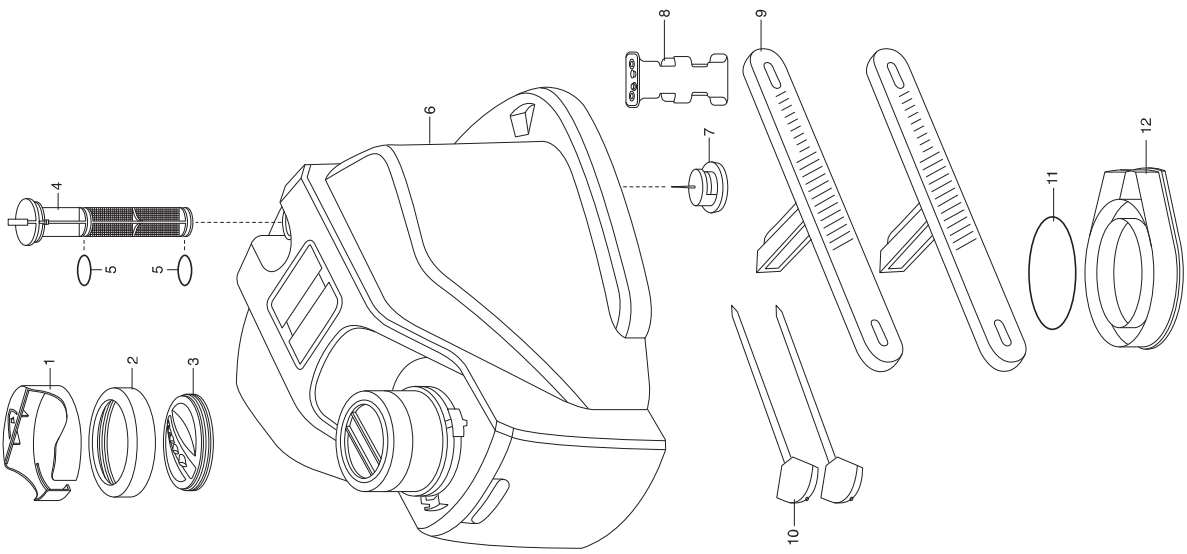

GARDENA Vielflächen-Versenkregner
AquaContour automatic

Art.-Nr. 8133