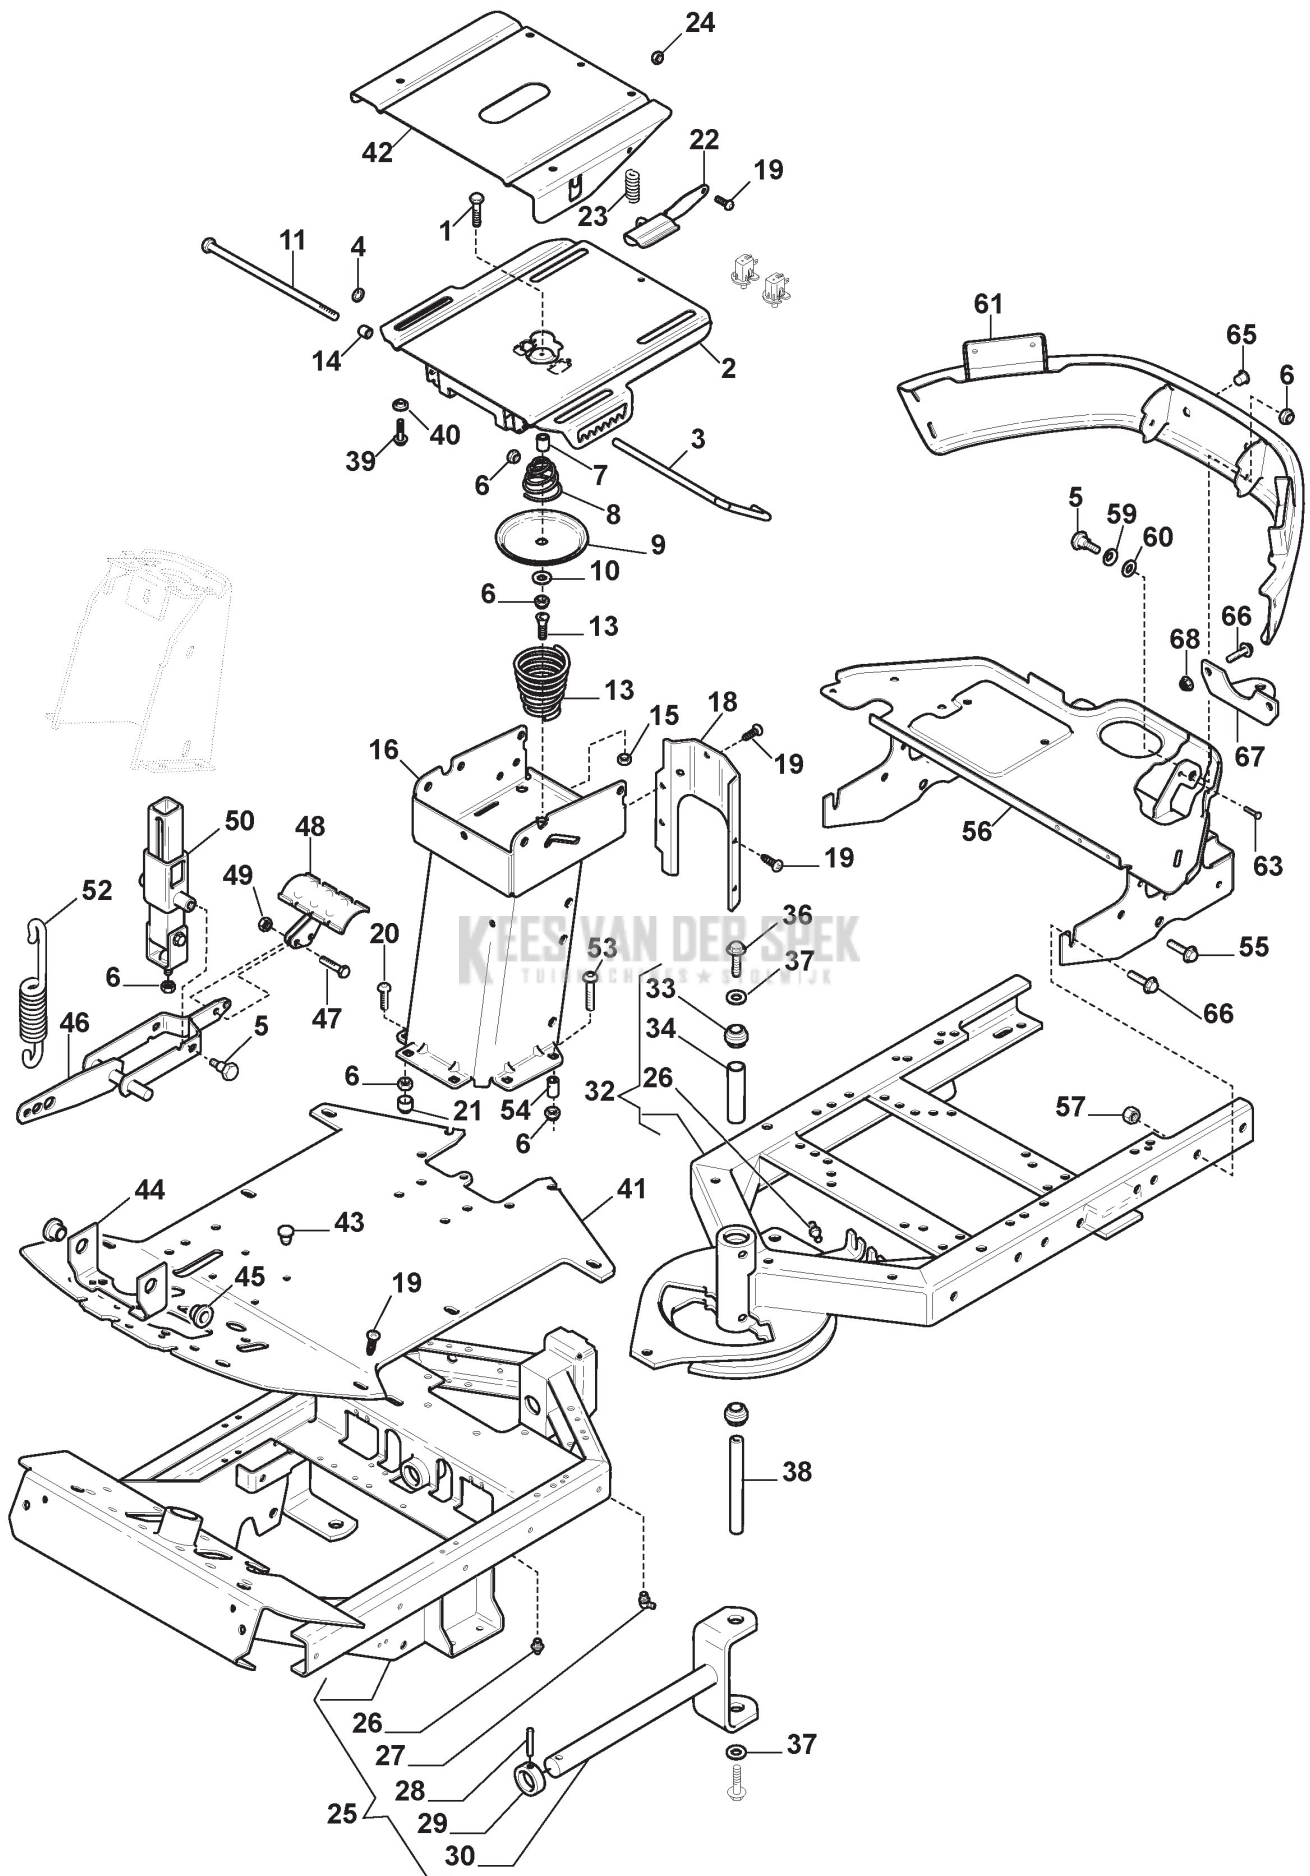

## Chassis

Ref.nr.	Qty	Item number	Description	Notes	From	Up to
1	1	112691115/0	Screw			
2	1	1134-6068-01	Slide Plate-Lower			
3	1	1134-5179-01	Catch			
4	1	112604899/0	Crown Fastener			
5	4	1134-0240-00	Screw			
6	12	112155000/0	Nut			
7	1	1134-1565-06	Spacer			
8	1	1134-5302-01	Spring			
9	1	1134-5299-01	Push Plate			
10	1	9699-0090-02	Washer			
11	1	9997-0818-02	Screw			
12	1	9924-1235-19	Screw			
13	1	137430116/0	Spring			
14	2	1134-5626-03	Spacer			
15	1	112156603/0	Nut			
16	1	1134-5698-01	Seat Bracket Assy			
18	1	1134-6461-01	Rear Plate			
19	7	9893-0616-16	Screw			
20	4	9897-0820-16	Screw			
21	1	118203854/0	Cap			
22	1	1134-6073-01	Handle Assy			
23	1	1134-3262-01	Spring			
24	1	112154510/0	Nut			
25	1	387800039/0	Frame-Front			
26	3	9501-0500-00	Grease Dispenser	Rak/straight		
27	1	9501-0504-01	Grease Nipple M6 90	90°		
28	1	9595-0262-00	Locating Pin			
29	1	1134-0031-00	Pivot Shaft Stop			
30	1	1134-3963-02	Fork			
32	1	1134-6466-02	Frame-Rear Assy			
33	2	9547-0001-00	Bearing			
34	1	1134-5705-01	Spacer			
36	1	9959-1025-16	Screw			
37	2	9699-0035-02	Washer			
38	1	1134-5988-01	Centre Shaft			
40	4	1134-6078-01	Flange Washer			
41	1	1134-6586-01	Floor Plate			
42	1	1134-6090-01	Slide Plate-Upper			
43	2	9403-0048-70	Cover Plug			
44	1	1134-4117-01	Bracket			
45	2	1134-2684-01	Bearing			
46	1	387256055/0	Lift Fork			
47	2	112791500/0	Screw			
48	1	1134-4938-01	Lift Pedal			
49	2	9739-0631-22	Nut			
50	1	1134-4945-01	Lift Catch Assy			
52	1	4231-0013-00	Spring			
53	2	9897-0880-12	Screw			