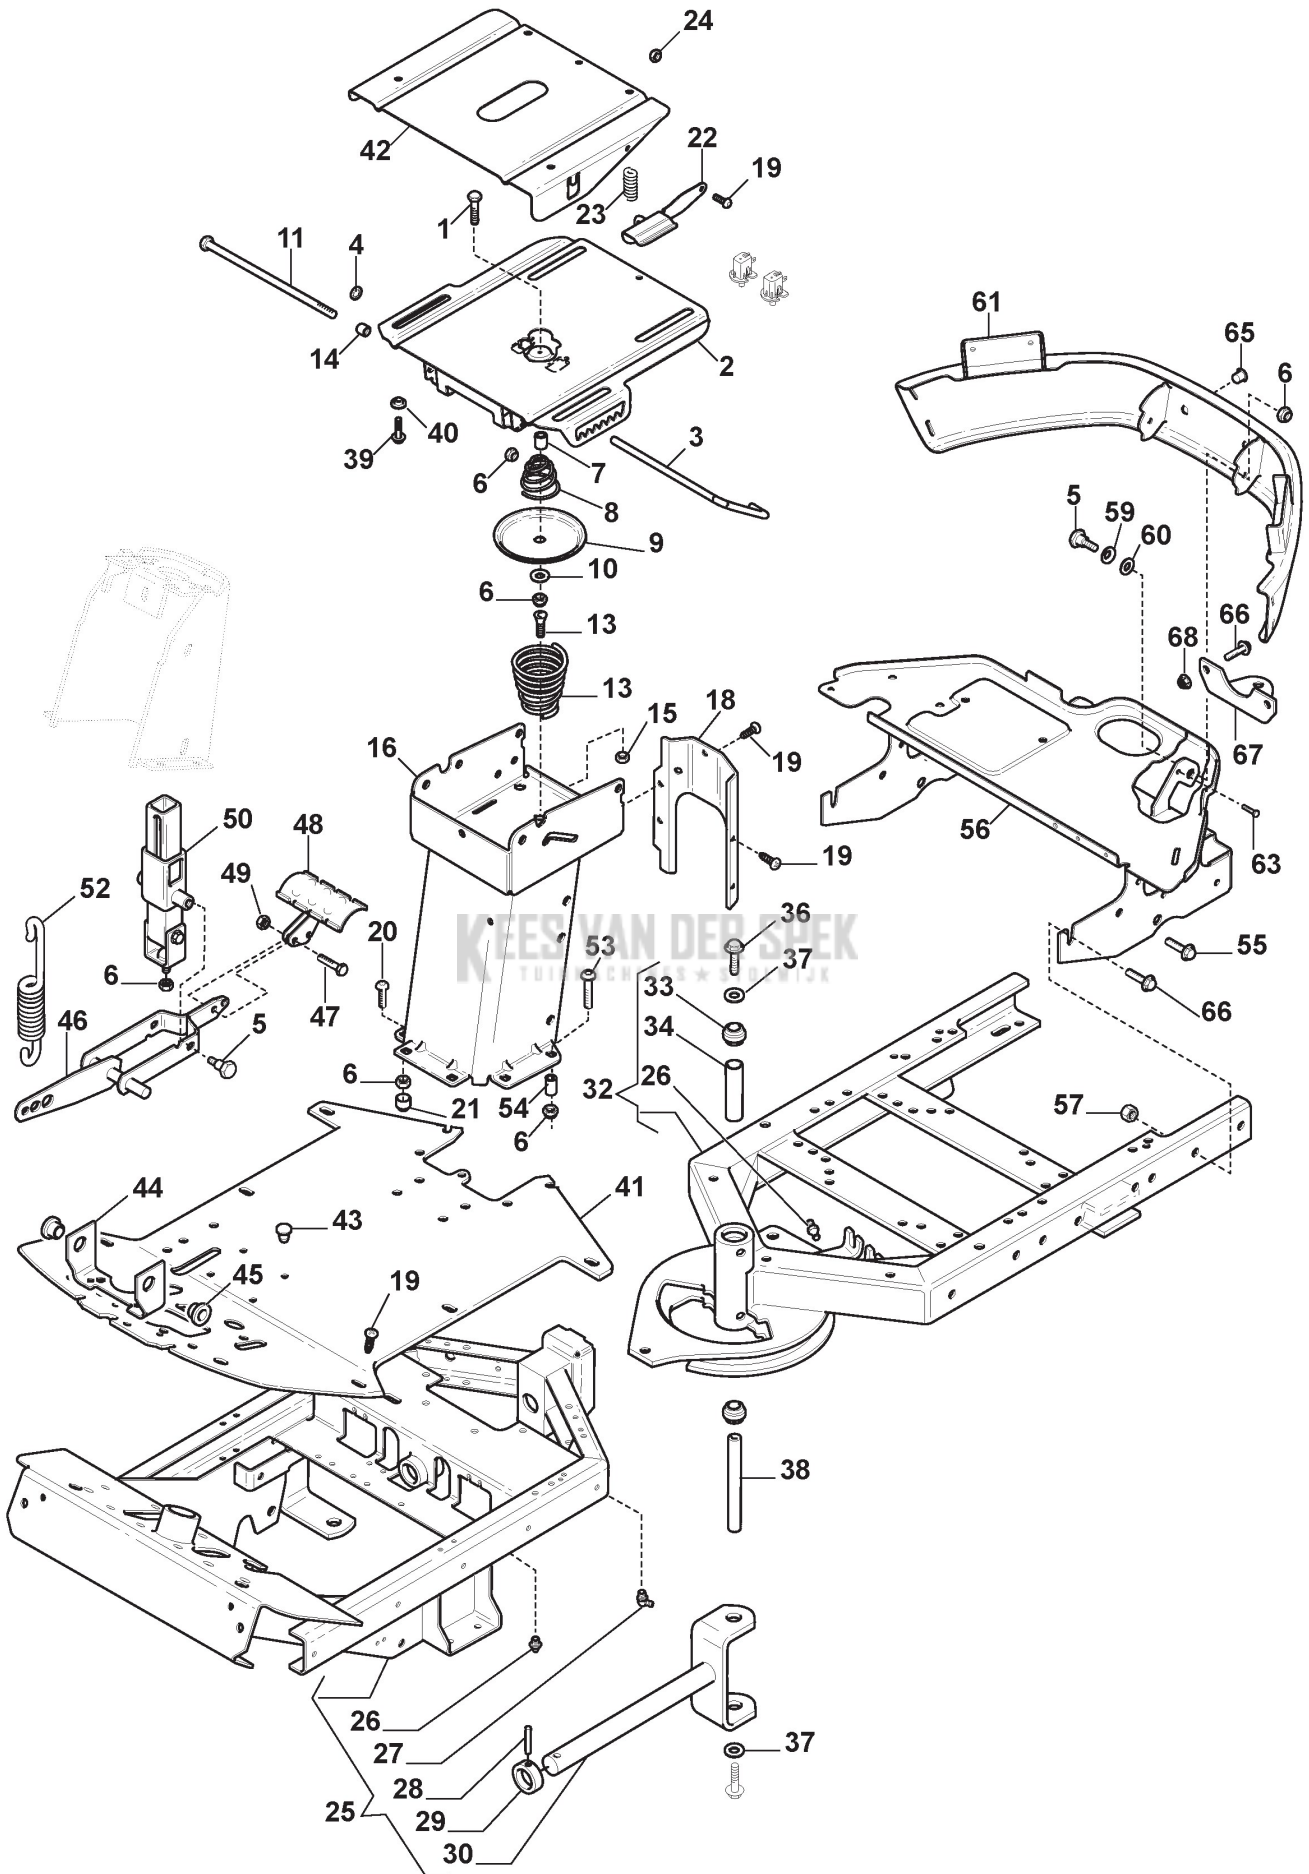

## Chassis

Ref.nr.	Qty	Item number	Description	Notes	From	Up to
1	1	112691115/0	Screw			
2	1	1134-6068-01	Slide Plate-Lower			
3	1	1134-5179-01	Catch			
4	1	112604899/0	Crown Fastener			
5	4	1134-0240-00	Screw			
6	12	112155000/0	Nut			
7	1	1134-1565-06	Spacer			
8	1	1134-5302-01	Spring			
9	1	1134-5299-01	Push Plate			
10	1	9699-0090-02	Washer			
11	1	9997-0818-02	Screw			
12	1	9924-1235-19	Screw			
13	1	137430116/0	Spring			
14	2	1134-5626-03	Spacer			
15	1	112156603/0	Nut			
16	1	1134-5698-01	Seat Bracket Assy			
18	1	1134-6461-01	Rear Plate			
19	7	9893-0616-16	Screw			
20	4	9897-0820-16	Screw			
21	1	118203854/0	Cap			
22	1	1134-6073-01	Handle Assy			
23	1	1134-3262-01	Spring			
24	1	112154510/0	Nut			
25	1	387800039/0	Frame-Front			
26	3	9501-0500-00	Grease Dispenser	Rak/straight		
27	1	9501-0504-01	Grease Nipple M6 90	90°		
28	1	9595-0262-00	Locating Pin			
29	1	1134-0031-00	Pivot Shaft Stop			
30	1	1134-3963-02	Fork			
32	1	1134-6466-02	Frame-Rear Assy			
33	2	9547-0001-00	Bearing			
34	1	1134-5705-01	Spacer			
36	1	9959-1025-16	Screw			
37	2	9699-0035-02	Washer			
38	1	1134-5988-01	Centre Shaft			
40	4	1134-6078-01	Flange Washer			
41	1	1134-6586-01	Floor Plate			
42	1	1134-6090-01	Slide Plate-Upper			
43	2	9403-0048-70	Cover Plug			
44	1	1134-4117-01	Bracket			
45	2	1134-2684-01	Bearing			
46	1	387256055/0	Lift Fork			
47	2	112791500/0	Screw			
48	1	1134-4938-01	Lift Pedal			
49	2	9739-0631-22	Nut			
50	1	1134-4945-01	Lift Catch Assy			
52	1	4231-0013-00	Spring			
53	2	9897-0880-12	Screw			