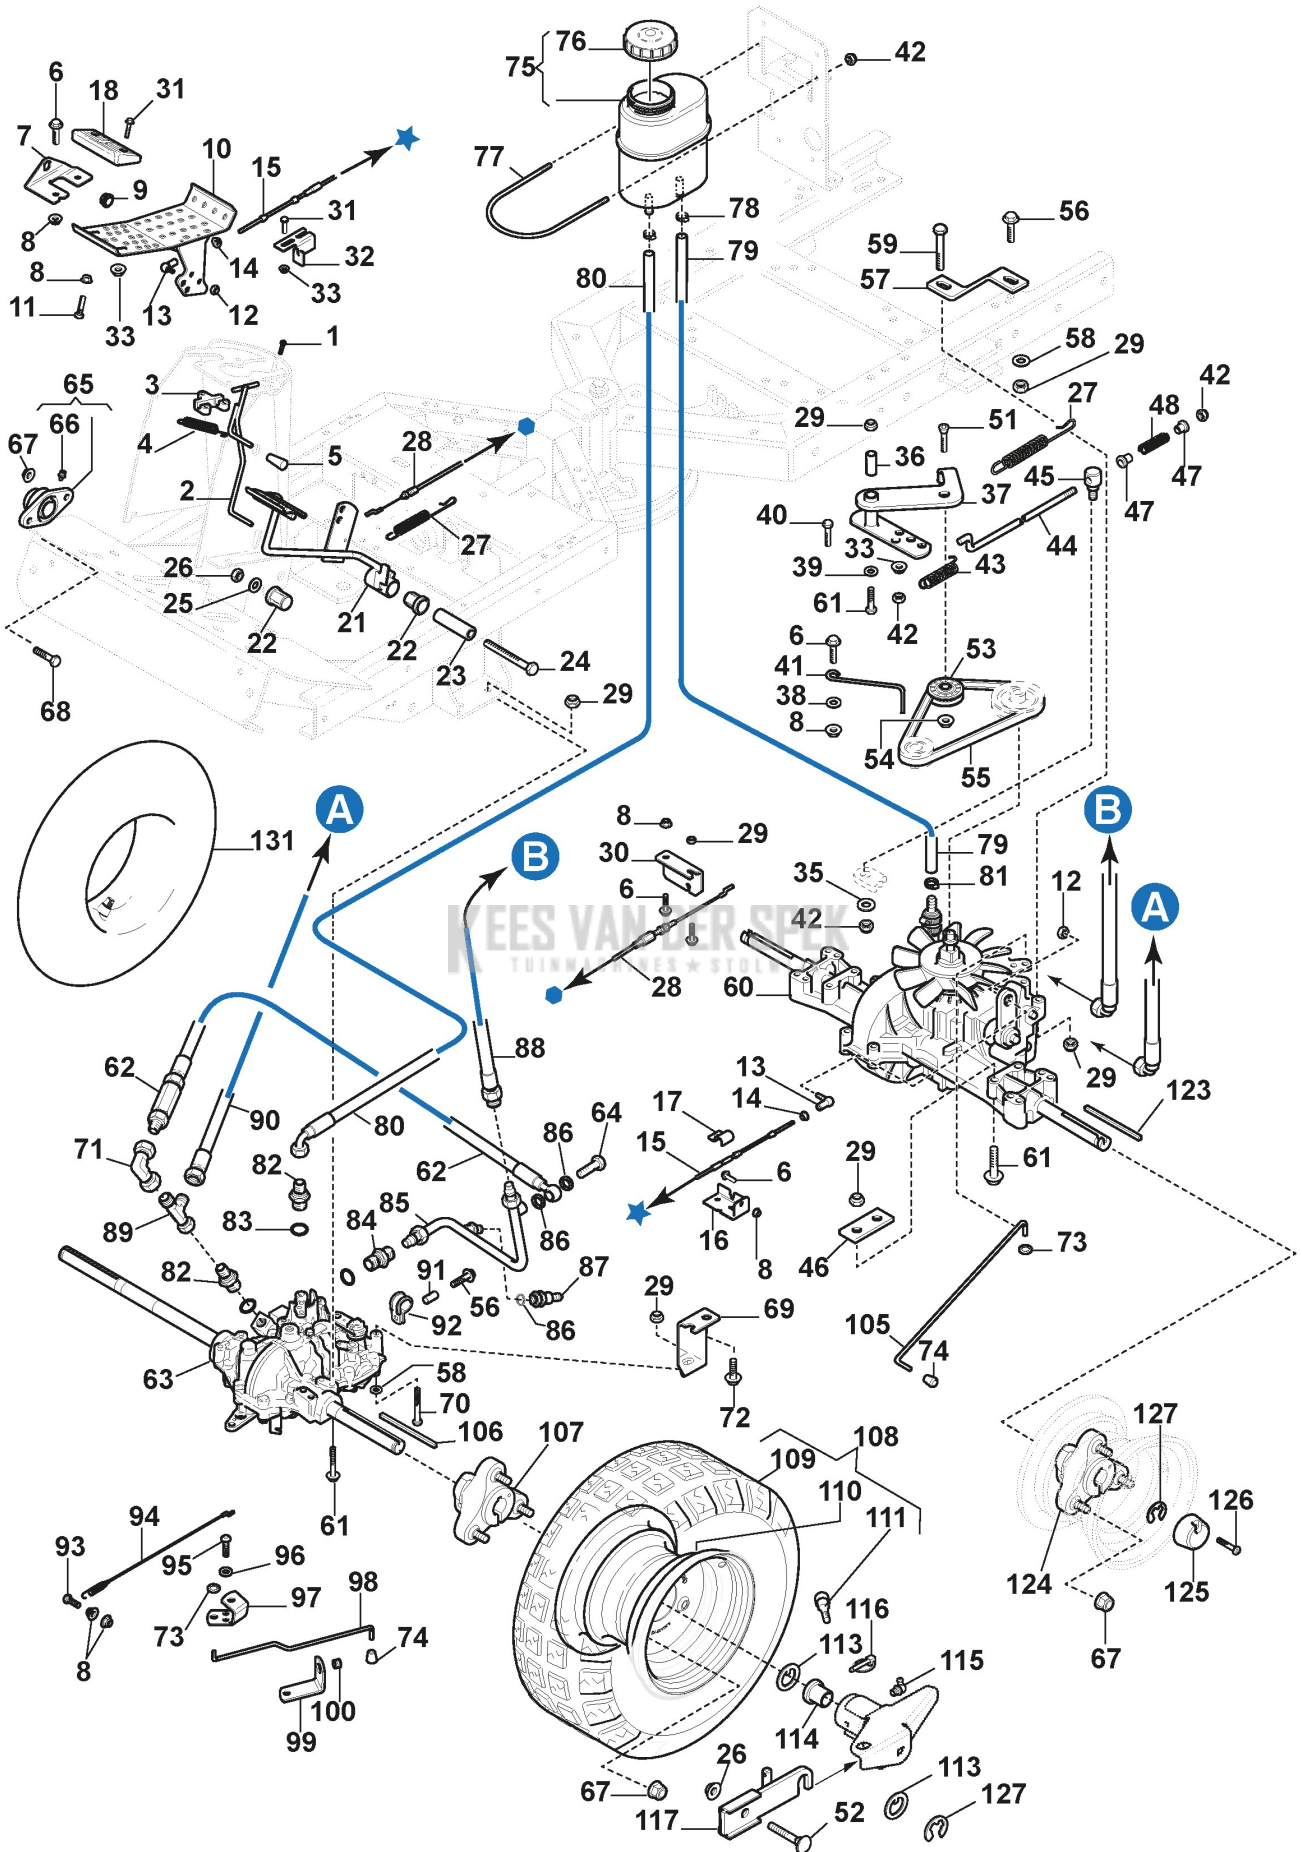

Transmission

Ref.nr.	Qty	Item number	Description	Notes	From	Up to
1	3	112728697/0	Screw			
2	1	1134-5353-01	Brake Rod			
3	1	1134-4002-01	Brake Rod Attachment			
4	1	1131-1497-01	Brake Spring			
5	1	1134-2786-01	Knob			
6	7	9959-0820-16	Screw			
7	2	1134-2700-01	Bracket			
8	9	112154220/0	Nut			
9	2	1134-6313-01	Bearing			
10	1	1134-6353-01	Drive Pedal			
11	1	9997-0835-16	Screw			
12	2	112154330/0	Nut			
13	2	9570-0001-00	Elbow Link			
14	2	9739-0531-22	Nut			
15	1	1134-2766-05	Speed Control Cable			
16	1	1134-3395-01	Attachment			
17	1	1134-2021-01	Clamp			
18	2	1134-6340-02	Foot Rest			
21	1	1134-5655-01	Clutch Pedal			
22	1	1134-9024-01	Bearing	Sats 4 st/kit of 4		
23	1	1134-5677-02	Spacer			
24	1	9997-1070-12	Screw			
25	1	9699-0030-02	Washer			
26	3	9739-1031-22	Nut			
27	2	4231-0013-00	Spring			
28	1	187000211/0	Control Cable			
29	11	112155000/0	Nut			
30	1	1134-6467-01	Cable Holder			
31	6	9959-0620-16	Screw			
32	1	1134-6317-01	Wire Bracket			
33	7	9739-0631-22	Nut			
35	1	9699-0060-02	Washer			
36	1	137038008/0	Spacer			
37	1	387205001/0	Tension Arm			
38	1	112523060/0	Washer			
39	1	112583500/0	Grower			
40	1	112791500/0	Screw			
41	1	1134-3289-02	Belt Guide			
42	5	112154510/0	Nut			
43	1	1134-6414-01	Spring			
44	1	1134-3377-02	Control Rod			
45	1	1134-4171-01	Pivot Pin			
46	2	1134-3376-01	Spacer Plate			
47	2	1134-3456-01	Bushing			
48	1	1134-4183-01	Spring			
52	2	9898-1035-16	Screw			
52	1	9924-1035-16	Screw			
53	1	387605012/0	Tension Roller			

Kees van der Spek
TUINMACHINES & STOLWIJK