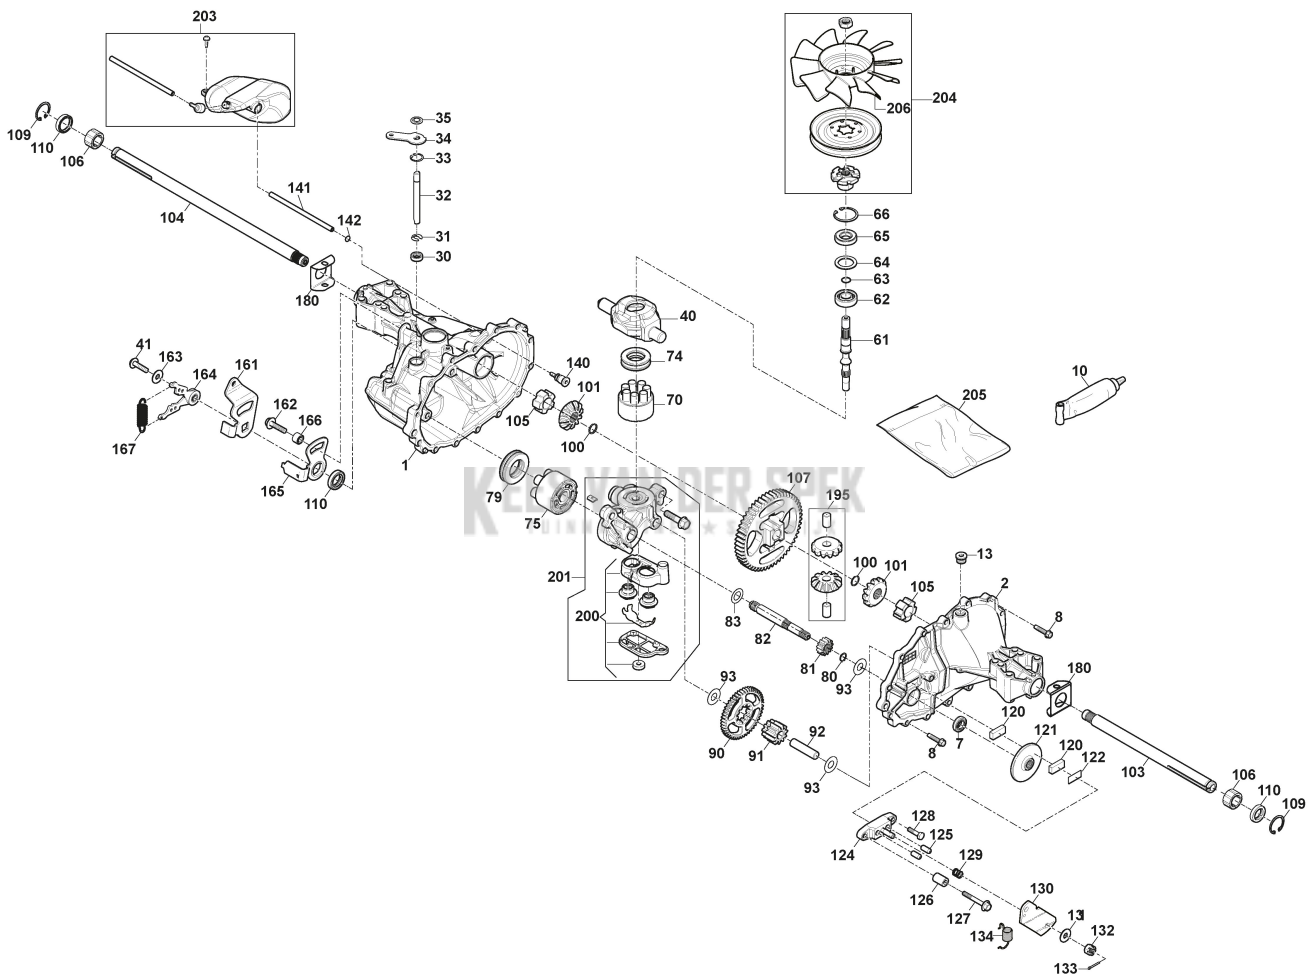

Transmission Unit, Hydro-Gear T2-BDBF-3X3C-19X1

Ref.nr.	Qty	Item number	Description	Notes	From	Up to
128	1	118870071/0	Bolt			
129	1	118870076/0	Spring			
130	1	118870064/0	Brake Lever			
131	1	1139-2011-01	Flat washer			
132	1	118870068/0	Nut			
133	1	118870065/0	Pin			
134	1	118870075/0	Spring			
140	1	1139-2038-01	Fitting			
141	1	118870102/0	Tube			
142	1	1139-2075-01	O-Ring			
161	1	118870103/0	Arm			
162	1	1139-2026-01	Bolt			
163	1	1139-2011-01	Flat washer			
164	1	118870107/0	Arm Assy			
165	1	118870108/0	Arm			
166	1	118870104/0	Bushing			
167	1	118870089/0	Spring			
180	2	118870112/0	Plate			
195	1	118870126/0	Kit-Gears and Pins			
200	1	118870123/0	Kit-Filter			
201	1	118870127/0	Center Section Kit			
203	1	118870122/0	Kit-Expansion Tank			
204	1	118870061/0	Kit, Fan Pulley			
205	1	118870124/0	Kit-Seal			
206	1	118870132/0	Fan			

Kees van der Spek
TUINMACHINES & STOLWIJK