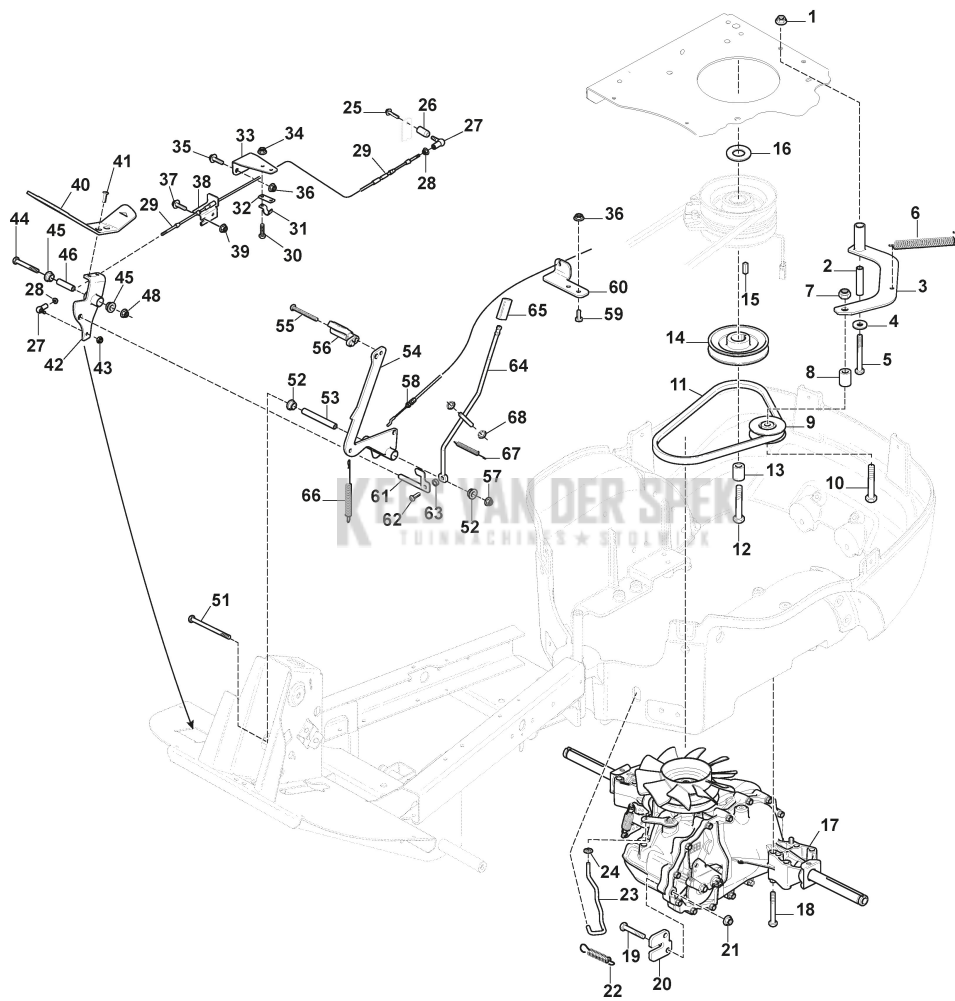

## Seat

Ref.nr.	Qty	Item number	Description	Notes	From	Up to
1	1	125722477/0	Seat			
2	2	112728697/0	Screw			
3	1	1137-0867-01	Bracket			
4	2	1134-0240-01	Shoulder screw			
5	2	112155000/0	Nut			
6	2	337580004/1	Button			
7	1	127275000/0	Grommet			
8	1	137510303/1	Pin			
9	1	137430102/0	Spring			
10	1	112155000/0	Nut			
11	1	1134-3134-01	Spring			
12	1	9893-0616-16	Screw			
13	1	1137-0862-01	Plate			
14	1	1137-0872-01	Spacer			
15	1	9665-0002-00	Washer			
16	1	112154510/0	Nut			
17	2	9852-8013-16	Screw			
18	2	1134-3144-01	Spacer			
19	1	112521350/0	Washer			
21	2	9893-0616-16	Screw			
22	1	337110338/0	Cover			
23	1	112728697/0	Screw			
24	1	112691115/0	Screw			
25	2	112523060/0	Washer			
26	1	337546639/0	Plate			
27	1	125430263/0	Spring			
28	1	125160085/0	Spacer			
31	1	337785111/0	Support			
33	1	112155000/0	Nut			
35	1	9675-0008-02	Starlock			
36	1	1137-1033-01	Rod			
37	2	1137-0952-01	Knob			
38	1	1137-0792-01	Brake Rod			
39	1	1137-1092-01	Spring			
40	2	112604899/0	Crown Fastener			
41	1	112794300/0	Screw			
42	1	1137-0713-02	Bracket			
43	1	1134-0072-02	Steering Pulley			
44	1	1134-0041-01	Bushing			
45	1	9739-1031-22	Nut			
46	1	187000208/0	Wire			
49	1	137510315/0	Pin			
50	1	112604899/0	Crown Fastener			
51	1	9997-0814-02	Screw			
52	2	1134-0068-00	Bearing (D=20,4)			
53	1	1137-0795-01	Spacer			
54	1	1137-0784-01	Pedal			
55	1	112155000/0	Nut			

# Seat

Ref.nr.	Qty	Item number	Description	Notes	From	Up to
56	1	1134-5824-01	Spring			
57	1	9930-0820-16	Screw			
58	1	387500008/0	Pedal			
59	1	112604899/0	Crown Fastener			

**KEES VAN DER SPEK**  
TUINMACHINES & STOLWIJK