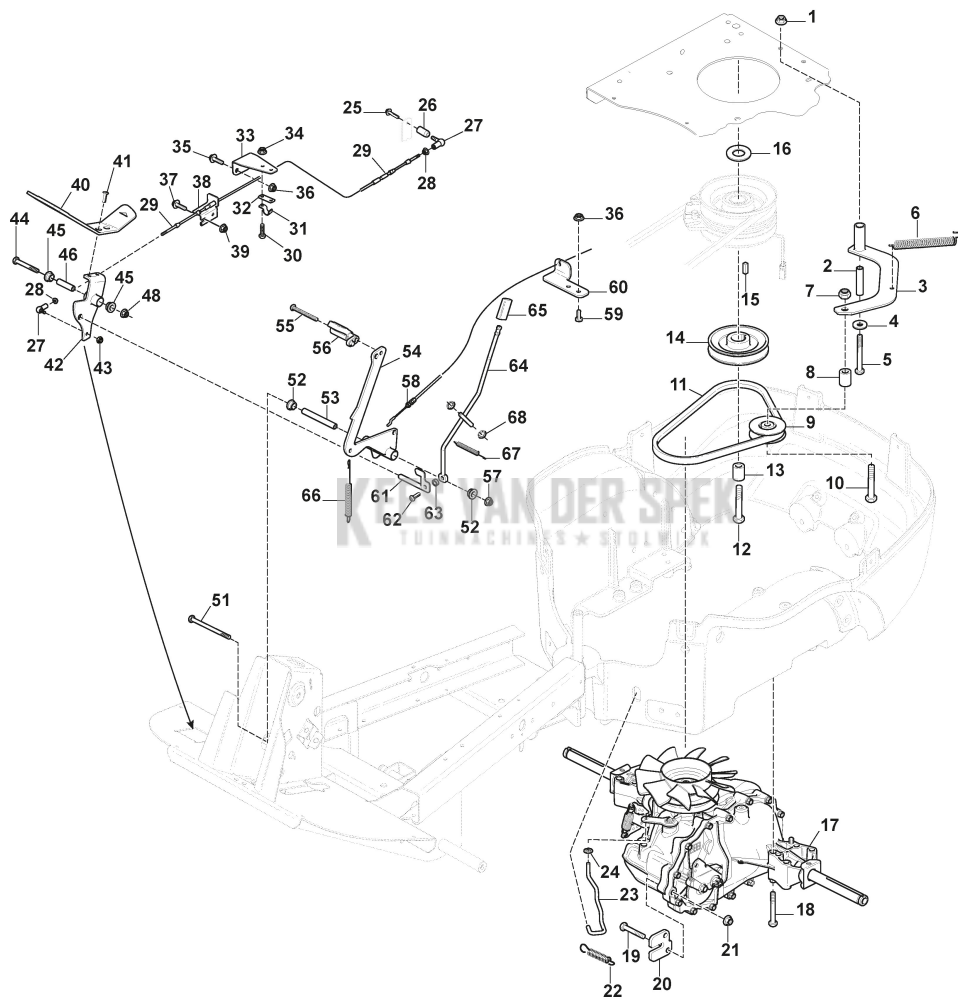

Transmission

Ref.nr.	Qty	Item number	Description	Notes	From	Up to
52	2	1134-6313-01	Bearing			
53	1	1137-0912-01	Spacer			
54	1	387500007/0	Pedal			
55	1	112794988/0	Screw			
56	1	1137-0959-01	Pedal			
57	1	112154220/0	Nut			
58	1	1137-0992-01	Brake Cabel			
59	2	9959-0620-16	Screw			
60	1	1137-0847-01	Bracket			
61	1	1137-0825-01	Lever			
62	1	9893-0616-16	Screw			
63	1	1137-0872-01	Spacer			
64	1	1137-0837-01	Lever	P-broms/Parking brake		
65	2	1137-0952-01	Knob			
66	1	1131-1507-00	Spring			
67	1	1137-1092-01	Spring			
68	4	112604899/0	Crown Fastener			

KEES VAN DER SPEK
TUINMACHINES & STOLWIJK