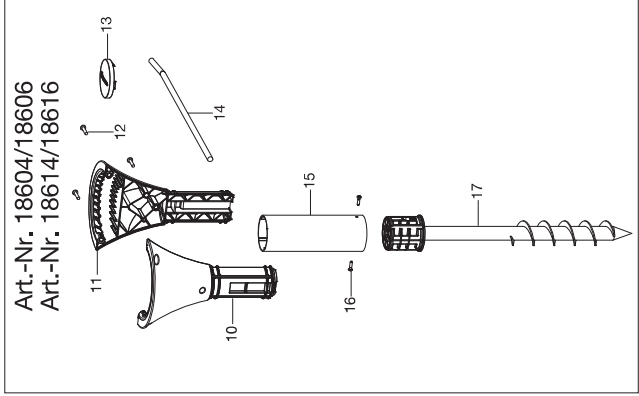

Art.-Nr. 18600/18602
 Art.-Nr. 18610/18612
 Art.-Nr. 18604/18606
 Art.-Nr. 18614/18616

KEES VAN DER SPEK
 TUINMACHINES * STOLWIJK

| Bild Nr. Picture No. | Ersatzteil-Nr. Spare Part No. | Bezeichnung | Description | Désignation |
|---|----------------------------------|---|--|---|
| Art. 18600 Art. 18610 | | Wand-Schlauchbox RollUp S Wand-Schlauchbox RollUp M | Wall-Mounted Hose Box RollUp S Wall-Mounted Hose Box RollUp M | Dévidoir automatique mural RollUp S Dévidoir automatique mural RollUp M |
| 1 | 18600-00.600.61 | Logo-Deckel | Logo-Cover | Logo-Couvercle |
| 2 | 18600-00.600.56 | Design-Ring türkis | Ring turquoise | Anneau turquoise |
| 3,4,5 | 18610-00.620.00 | Verbindungsschlauch kpl. | Connection hose, cpl. | Tuyau de raccordement, cpl. |
| 6 | 2648-00.600.89 | STS Schraube 40x16 | STS Screw 40x16 | STS Vis 40x16 |
| 7 | 18600-00.600.66 | Stopper, halb | Stopper half | Arrêt demi |
| 8 | 18430-00.600.07 | Überwurfmutter anthrazit | Union nut anthracite | Écrou-raccord anthracite |
| 9 | 18430-00.520.00 | Wasserstop 1/2" ohne Mutter | Water stop 1/2" | Aquastop 1/2" |
| 18 | 18600-00.600.97 | Schraube M5x16 Kreuzschlitz | Screw M5x16 | Vis M5x16 |
| 19 | 18600-00.600.76 | Schieber | Slide | Verrou |
| 20 | 18600-00.630.00 | Wandhalter, vollst. | Wall bracket, cpl. | Support mural, cpl. |
| | 18600-20.701.00 | Polybeutel kpl. | Accessory bag, cpl. | Sachet d'accessoires, cpl. |
| Art. 18602 Art. 18612 | | Wand-Schlauchbox RollUp S Wand-Schlauchbox RollUp M | Wall-Mounted Hose Box RollUp S Wall-Mounted Hose Box RollUp M | Dévidoir automatique mural RollUp S Dévidoir automatique mural RollUp M |
| 2 | 18600-00.600.57 | Design-Ring weiß | Ring white | Anneau blanc |
| | | Alle anderen Teile wie bei Art. 18600/18610 | All other spare parts see art. 18600/18610 | Pour toutes les autres pièces, voir 18600/18610 |
| Art. 18604 Art. 18614 | | Garten-Schlauchbox RollUp S Garten-Schlauchbox RollUp M | Garden Hose Box RollUp S Garden Hose Box RollUp M | Dévidoir automatique sur pic RollUp S Dévidoir automatique sur pic RollUp M |
| 1 | 18600-00.600.61 | Logo-Deckel | Logo-Cover | Logo-Couvercle |
| 2 | 18600-00.600.56 | Design-Ring türkis | Ring turquoise | Anneau turquoise |
| 3,4,5 | 18610-00.620.00 | Verbindungsschlauch kpl. | Connection hose, cpl. | Tuyau de raccordement, cpl. |
| 6,16 | 2648-00.600.89 | STS Schraube 40x16 | STS Screw 40x16 | STS Vis 40x16 |
| 7 | 18600-00.600.66 | Stopper, halb | Stopper half | Arrêt demi |
| 8 | 18430-00.600.07 | Überwurfmutter anthrazit | Union nut anthracite | Écrou-raccord anthracite |
| 9 | 18430-00.520.00 | Wasserstop 1/2" ohne Mutter | Water stop 1/2" | Aquastop 1/2" |
| 10 | 18604-00.610.00 | Bodenhalter, halb, vollst. mit Buchsen | Holder half cpl. with bush | Support demi cpl. avec douille |
| 11 | 18604-00.600.01 | Bodenhalter, halb | Holder half | Support demi |
| 12 | 18604-00.600.16 | Schraube M5x25 Kreuzschlitz | Screw M5x25 | Vis M5x25 |
| 13 | 18604-00.600.12 | Deckel fuer Erdspiess | Cover for spike | Couvercle pour pic |
| 14 | 18604-00.600.11 | Eindreh-Stange | Rod | Barre |
| 15 | 18604-00.600.06 | Metallhülse | Socket metal | Douille métal |
| 17 | 18604-00.620.00 | Erdspieß, vollst. | Spike, cpl. | Pic, cpl. |
| | 18604-20.701.00 | Polybeutel kpl. | Accessory bag, cpl. | Sachet d'accessoires, cpl. |
| Art. 18606 Art. 18616 | | Garten-Schlauchbox RollUp S Garten-Schlauchbox RollUp M | Garden Hose Box RollUp S Garden Hose Box RollUp M | Dévidoir automatique sur pic RollUp S Dévidoir automatique sur pic RollUp M |
| 2 | 18600-00.600.57 | Design-Ring weiß | Ring white | Anneau blanc |
| | | Alle anderen Teile wie bei Art. 18604/18614 | All other spare parts see art. 18604/18614 | Pour toutes les autres pièces, voir 18604/18614 |
| Art. 18620 Art. 18625 Art. 18630 | | Wand-Schlauchbox RollUp M/L Wand-Schlauchbox RollUp L Wand-Schlauchbox RollUp XL | Wall-Mounted Hose Box RollUp M/L Wall-Mounted Hose Box RollUp L Wall-Mounted Hose Box RollUp XL | Dévidoir automatique mural RollUp M/L Dévidoir automatique mural RollUp L Dévidoir automatique mural RollUp XL |
| 1 | 18620-00.600.01 | Ring außen türkis | Ring outside turquoise | Anneau extérieure turquoise |
| 2 | 18620-00.600.06 | Abdeckung innen | Cover inside | Couvercle intérieur |
| 4 | 18620-00.600.17 | Schraube PT4x25 | Screw PT4x25 | Vis PT4x25 |
| 5 | 18620-00.600.11 | Wandhalter | Wall bracket | Support mural |
| 8-13 | 18620-00.610.00 | Anschlußschlauch kpl. | Connection hose, cpl. | Tuyau de raccordement, cpl. |
| 11 | 8022-00.600.46 | O-Ring 29,5x2,7 | O-ring 29,5x2,7 | Joint torique 29,5x2,7 |
| 12 | 1670-00.600.06 | O-Ring 20x2 | O-ring 20x2 | Joint torique 20x2 |
| 13 | 8022-00.600.55 | Stopfen | Plug | Bouchon de fermeture |
| 16 | 2648-00.600.89 | STS Schraube 40x16 | STS Screw 40x16 | STS Vis 40x16 |
| 17 | 18620-00.600.16 | Schlauchstopper | Stopper | Arrêt |
| | 18620-20.701.00 | Polybeutel, groß mit Spritze | Accessory bag, cpl. | Sachet d'accessoires, cpl. |
| Art. 18622 Art. 18627 Art. 18632 | | Wand-Schlauchbox RollUp M/L Wand-Schlauchbox RollUp L Wand-Schlauchbox RollUp XL | Wall-Mounted Hose Box RollUp M/L Wall-Mounted Hose Box RollUp L Wall-Mounted Hose Box RollUp XL | Dévidoir automatique mural RollUp M/L Dévidoir automatique mural RollUp L Dévidoir automatique mural RollUp XL |
| 1 | 18622-00.600.01 | Ring außen weiß | Ring outside white | Anneau extérieure blanc |
| | | Alle anderen Teile wie bei Art. 18620/18625/18630 | All other spare parts see art. 18620/18625/18630 | Pour toutes les autres pièces, voir 18620/18625/18630 |
| | | Nur die aufgeführten Teile sind lieferbar. | Only the mentioned spare part are available. | Seules les pièces indiquées sont disponibles. |