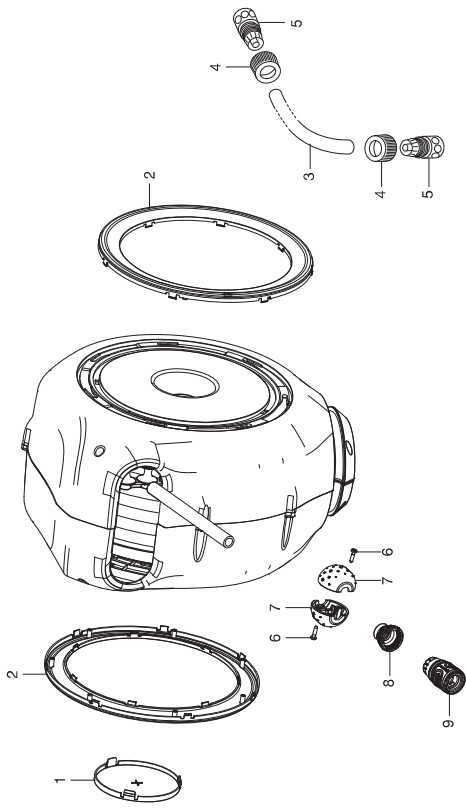

Art.-Nr. 18600/18602
 Art.-Nr. 18610/18612
 Art.-Nr. 18604/18606
 Art.-Nr. 18614/18616

KEES VAN DER SPEK
 TUINMACHINES * STOLWIJK

| Bild Nr. Picture No. | Ersatzteil-Nr. Spare Part No. | Bezeichnung | Description | Désignation |
|---|----------------------------------|---|--|---|
| Art. 18600 Art. 18610 | | Wand-Schlauchbox RollUp S Wand-Schlauchbox RollUp M | Wall-Mounted Hose Box RollUp S Wall-Mounted Hose Box RollUp M | Dévidoir automatique mural RollUp S Dévidoir automatique mural RollUp M |
| 1 | 18600-00.600.61 | Logo-Deckel | Logo-Cover | Logo-Couvercle |
| 2 | 18600-00.600.56 | Design-Ring türkis | Ring turquoise | Anneau turquoise |
| 3,4,5 | 18610-00.620.00 | Verbindungsschlauch kpl. | Connection hose, cpl. | Tuyau de raccordement, cpl. |
| 6 | 2648-00.600.89 | STS Schraube 40x16 | STS Screw 40x16 | STS Vis 40x16 |
| 7 | 18600-00.600.66 | Stopper, halb | Stopper half | Arrêt demi |
| 8 | 18430-00.600.07 | Überwurfmutter anthrazit | Union nut anthracite | Écrou-raccord anthracite |
| 9 | 18430-00.520.00 | Wasserstop 1/2" ohne Mutter | Water stop 1/2" | Aquastop 1/2" |
| 18 | 18600-00.600.97 | Schraube M5x16 Kreuzschlitz | Screw M5x16 | Vis M5x16 |
| 19 | 18600-00.600.76 | Schieber | Slide | Verrou |
| 20 | 18600-00.630.00 | Wandhalter, vollst. | Wall bracket, cpl. | Support mural, cpl. |
| | 18600-20.701.00 | Polybeutel kpl. | Accessory bag, cpl. | Sachet d'accessoires, cpl. |
| Art. 18602 Art. 18612 | | Wand-Schlauchbox RollUp S Wand-Schlauchbox RollUp M | Wall-Mounted Hose Box RollUp S Wall-Mounted Hose Box RollUp M | Dévidoir automatique mural RollUp S Dévidoir automatique mural RollUp M |
| 2 | 18600-00.600.57 | Design-Ring weiß | Ring white | Anneau blanc |
| | | Alle anderen Teile wie bei Art. 18600/18610 | All other spare parts see art. 18600/18610 | Pour toutes les autres pièces, voir 18600/18610 |
| Art. 18604 Art. 18614 | | Garten-Schlauchbox RollUp S Garten-Schlauchbox RollUp M | Garden Hose Box RollUp S Garden Hose Box RollUp M | Dévidoir automatique sur pic RollUp S Dévidoir automatique sur pic RollUp M |
| 1 | 18600-00.600.61 | Logo-Deckel | Logo-Cover | Logo-Couvercle |
| 2 | 18600-00.600.56 | Design-Ring türkis | Ring turquoise | Anneau turquoise |
| 3,4,5 | 18610-00.620.00 | Verbindungsschlauch kpl. | Connection hose, cpl. | Tuyau de raccordement, cpl. |
| 6,16 | 2648-00.600.89 | STS Schraube 40x16 | STS Screw 40x16 | STS Vis 40x16 |
| 7 | 18600-00.600.66 | Stopper, halb | Stopper half | Arrêt demi |
| 8 | 18430-00.600.07 | Überwurfmutter anthrazit | Union nut anthracite | Écrou-raccord anthracite |
| 9 | 18430-00.520.00 | Wasserstop 1/2" ohne Mutter | Water stop 1/2" | Aquastop 1/2" |
| 10 | 18604-00.610.00 | Bodenhalter, halb, vollst. mit Buchsen | Holder half cpl. with bush | Support demi cpl. avec douille |
| 11 | 18604-00.600.01 | Bodenhalter, halb | Holder half | Support demi |
| 12 | 18604-00.600.16 | Schraube M5x25 Kreuzschlitz | Screw M5x25 | Vis M5x25 |
| 13 | 18604-00.600.12 | Deckel fuer Erdspiess | Cover for spike | Couvercle pour pic |
| 14 | 18604-00.600.11 | Eindreh-Stange | Rod | Barre |
| 15 | 18604-00.600.06 | Metallhülse | Socket metal | Douille métal |
| 17 | 18604-00.620.00 | Erdspieß, vollst. | Spike, cpl. | Pic, cpl. |
| | 18604-20.701.00 | Polybeutel kpl. | Accessory bag, cpl. | Sachet d'accessoires, cpl. |
| Art. 18606 Art. 18616 | | Garten-Schlauchbox RollUp S Garten-Schlauchbox RollUp M | Garden Hose Box RollUp S Garden Hose Box RollUp M | Dévidoir automatique sur pic RollUp S Dévidoir automatique sur pic RollUp M |
| 2 | 18600-00.600.57 | Design-Ring weiß | Ring white | Anneau blanc |
| | | Alle anderen Teile wie bei Art. 18604/18614 | All other spare parts see art. 18604/18614 | Pour toutes les autres pièces, voir 18604/18614 |
| Art. 18620 Art. 18625 Art. 18630 | | Wand-Schlauchbox RollUp M/L Wand-Schlauchbox RollUp L Wand-Schlauchbox RollUp XL | Wall-Mounted Hose Box RollUp M/L Wall-Mounted Hose Box RollUp L Wall-Mounted Hose Box RollUp XL | Dévidoir automatique mural RollUp M/L Dévidoir automatique mural RollUp L Dévidoir automatique mural RollUp XL |
| 1 | 18620-00.600.01 | Ring außen türkis | Ring outside turquoise | Anneau extérieure turquoise |
| 2 | 18620-00.600.06 | Abdeckung innen | Cover inside | Couvercle intérieur |
| 4 | 18620-00.600.17 | Schraube PT4x25 | Screw PT4x25 | Vis PT4x25 |
| 5 | 18620-00.600.11 | Wandhalter | Wall bracket | Support mural |
| 8-13 | 18620-00.610.00 | Anschlußschlauch kpl. | Connection hose, cpl. | Tuyau de raccordement, cpl. |
| 11 | 8022-00.600.46 | O-Ring 29,5x2,7 | O-ring 29,5x2,7 | Joint torique 29,5x2,7 |
| 12 | 1670-00.600.06 | O-Ring 20x2 | O-ring 20x2 | Joint torique 20x2 |
| 13 | 8022-00.600.55 | Stopfen | Plug | Bouchon de fermeture |
| 16 | 2648-00.600.89 | STS Schraube 40x16 | STS Screw 40x16 | STS Vis 40x16 |
| 17 | 18620-00.600.16 | Schlauchstopper | Stopper | Arrêt |
| | 18620-20.701.00 | Polybeutel, groß mit Spritze | Accessory bag, cpl. | Sachet d'accessoires, cpl. |
| Art. 18622 Art. 18627 Art. 18632 | | Wand-Schlauchbox RollUp M/L Wand-Schlauchbox RollUp L Wand-Schlauchbox RollUp XL | Wall-Mounted Hose Box RollUp M/L Wall-Mounted Hose Box RollUp L Wall-Mounted Hose Box RollUp XL | Dévidoir automatique mural RollUp M/L Dévidoir automatique mural RollUp L Dévidoir automatique mural RollUp XL |
| 1 | 18622-00.600.01 | Ring außen weiß | Ring outside white | Anneau extérieure blanc |
| | | Alle anderen Teile wie bei Art. 18620/18625/18630 | All other spare parts see art. 18620/18625/18630 | Pour toutes les autres pièces, voir 18620/18625/18630 |
| | | Nur die aufgeführten Teile sind lieferbar. | Only the mentioned spare part are available. | Seules les pièces indiquées sont disponibles. |