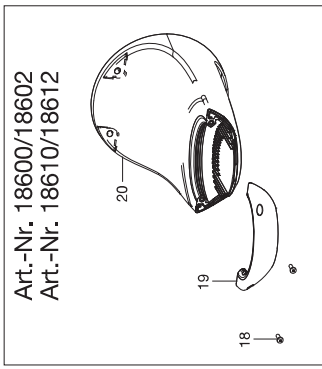

GARDENA Wand-Schlauchbox RollUp S
Wand-Schlauchbox RollUp M
Garten-Schlauchbox RollUp S
Garten-Schlauchbox RollUp M

Art.-Nr. 18600/18602
Art.-Nr. 18610/18612
Art.-Nr. 18604/18606
Art.-Nr. 18614/18616