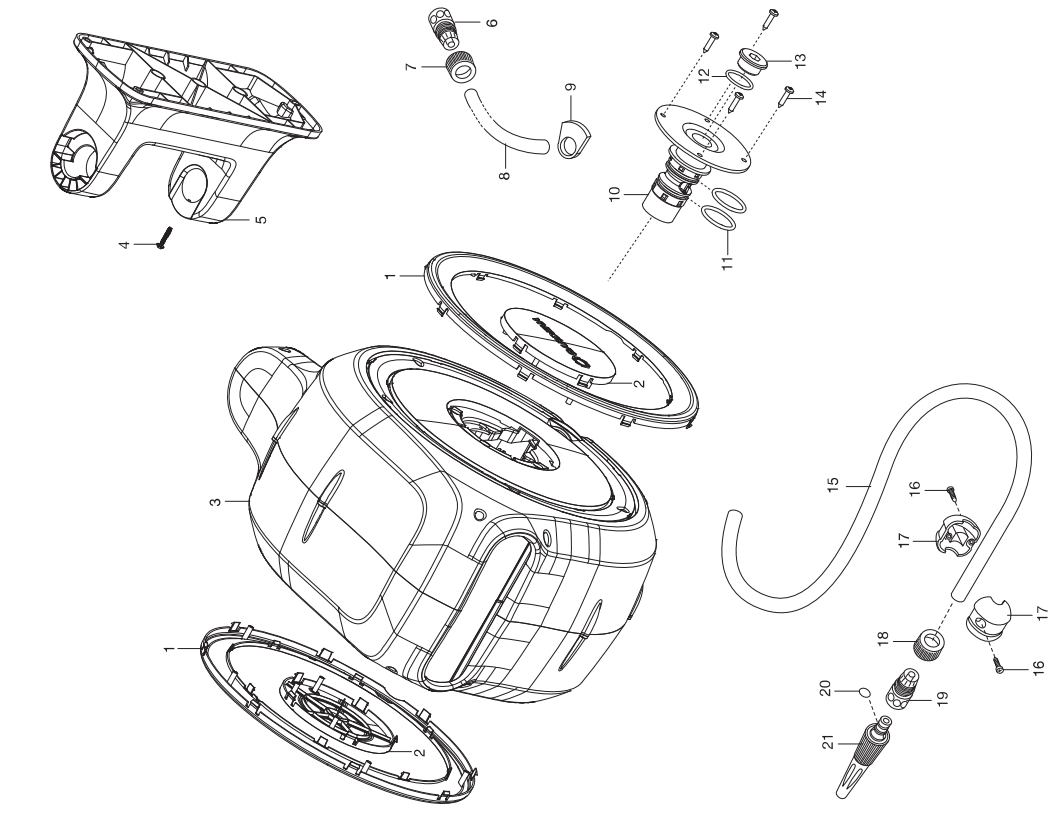

GARDENA Wand-Schlauchbox RollUp M/L
Wand-Schlauchbox RollUp L
Wand-Schlauchbox RollUp XL

Art.-Nr. 18620/18622
Art.-Nr. 18625/18627
Art.-Nr. 18630/18632