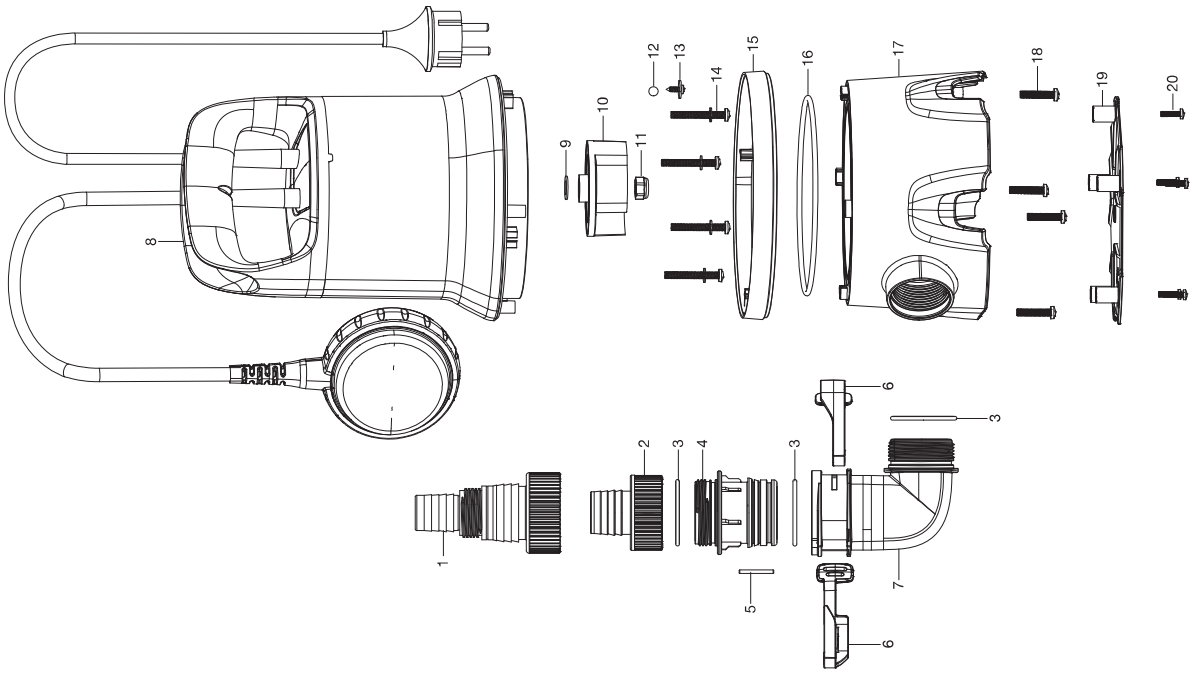

KEES VAN DER SPEK
TUINMACHINES * STOLWIJK

Bild Nr. Picture No.	Ersatzteil-Nr. Spare Part No.	Bezeichnung	Description	Désignation
Art. 9042		Schmutzwasser-Tauchpumpe 16000	Dirty Water Submersible Pump 16000	Pompe d'évacuation pour eaux chargées 16000
1	9034-00.610.05	Universalanschluss 1 1/2"	Universal connector 1 1/2"	Embout universel 1 1/2"
2	9042-00.610.01	Adapter 1 1/2"	Adapter 1 1/2"	Adaptateur 1 1/2"
3	9034-00.610.04	O-Ring 42x2,65	O-ring 42x2,65	Joint torique 42x2,65
4	9034-00.610.03	Anschlussverbinder 1 1/2"	Connector 1 1/2"	Connecteur 1 1/2"
5	9030-00.610.03	Stift 2,5x25	Pin 2,5x25	Goupille 2,5x25
6	9034-00.610.02	Clip	Clip	Clip
7	9034-00.610.01	Winkel 1 1/2"	Elbow 1 1/2"	Jarret 1 1/2"
10	9042-00.600.02	Turbine	Turbine	Turbine
12	1748-00.600.14	Kugel	Ball	Boule
13	9030-00.600.33	Schraube ST2,9x8,5	Screw ST2,9x8,5	Vis ST2,9x8,5
15	9030-00.600.04	Farbring	Color ring	Collier couleur
16	9030-00.600.28	O-Ring 120x3,1	O-ring 120x3,1	Joint torique 120x3,1
17	9042-00.600.01	Pumpenfuß	Pump foot	Pied de pompe
19	9040-00.600.02	Bodenplatte	Base plate	Plaque de base