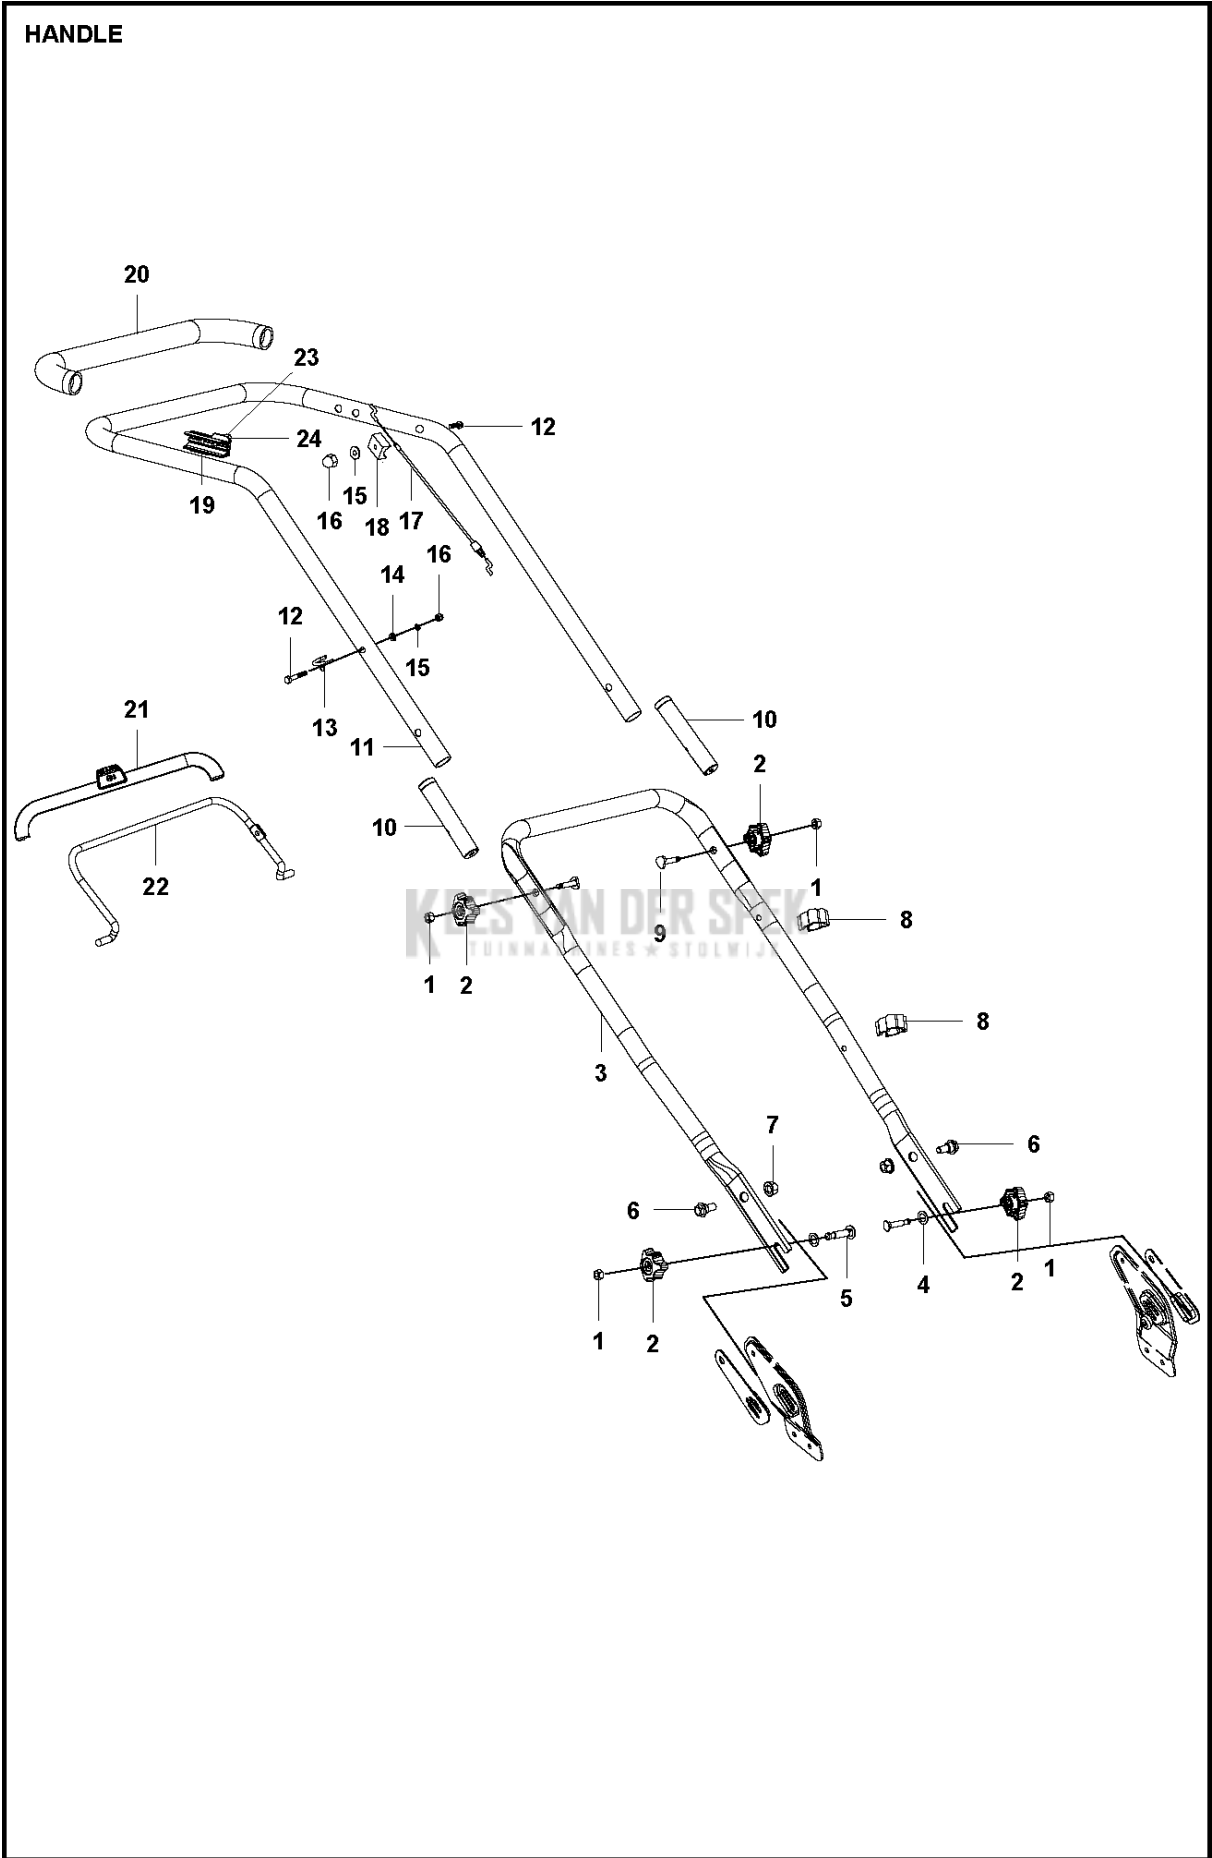

SPARE PARTS LIST

LAWN MOWERS: CONSUMER
WALK-BEHINDS

LC140, 967636701, 2016-09

Referentie	Onderdeel nr	Omschrijving	Opmerking	Aant KIT al
1	587 58 63-01	GRASSBAG		1
2	587 58 60-01	DEKSEL		1
3	587 91 18-01	BEVESTIGING		1
4	587 91 21-01	SCREW		2
5	587 58 61-01	HENDEL		1
6	587 91 23-01	SCREW		1

Referentie	Onderdeel nr	Omschrijving	Opmerking	Aant KIT al
1	587 91 33-01	ZESKANT MOER		4
2	587 58 58-01	KNOP		4
3	502 27 59-01	HENDEL		1
4	502 25 87-01	AFSTANDRING		2
5	502 25 99-01	BOUW		2
6	502 42 99-01	BOUW		2
7	587 91 35-01	BORGBOUW		2
8	501 05 57-01	HOUDER		2
9	502 40 21-01	BOUW		2
10	501 05 54-01	DEKSEL		2
11	502 51 77-01	HENDEL		1
12	587 91 40-01	BOUW		2
13	502 27 58-01	HAAK		1
14	587 91 44-01	RING		2
15	502 43 42-01	VEERRING		1
16	587 91 32-01	MOER		2
17	502 40 18-01	KABEL		1
18	502 40 56-01	BLOK		1
19	501 05 53-01	PLAAT		1
20	502 40 67-01	DEKSEL		1
21	501 05 52-01	STANG		1
22	502 40 54-01	TROLLEY		1
23	587 91 22-01	SCREW		3
24	502 51 78-01	STRUUK		1

ENGINE

Referentie	Onderdeel nr	Omschrijving	Opmerking	Aant KIT al
1	587 91 38-01	BORGBOUT		1
2	587 91 07-01	RING		1
3	587 38 63-10	MES		1
4	587 91 12-01	MES HOUDER		1
5	587 91 54-01	STRUIK		1
6	587 91 53-01	PLATTE PIN		1
7	587 91 22-01	SCREW		2
8	587 91 26-01	SCREW		5
9	587 90 98-01	DEKSEL		1
10	587 91 34-01	LOCK NUT		7
11	587 90 88-01	PLAAT		1
12	587 91 37-01	BOUT		3
13	587 91 11-01	PAKKING		3
14	587 91 35-01	BORGBOUT		3
15	587 91 61-01	MOTOR		1
16	579 68 51-01	BOUT		2
17	587 91 24-01	SCREW		2
18	587 58 49-01	VOOR HOES		1
19	579 68 52-01	MOER		2
20	587 91 39-01	BOUT		4
21	579 68 79-01	MOER		4
22	501 05 56-01	PLAAT		1
23	501 05 44-01	BEVESTIGING		1
24	587 91 51-01	VEER		1
25	502 23 10-01	STANG		1
26	587 91 50-01	BEVESTIGING		1
27	587 99 23-01	PLUG		1
28	501 05 47-01	BEVESTIGING		1
29	501 05 55-01	PLAAT		1
30	587 58 59-01	KLEP		1
31	587 90 99-01	SEGMENT		1