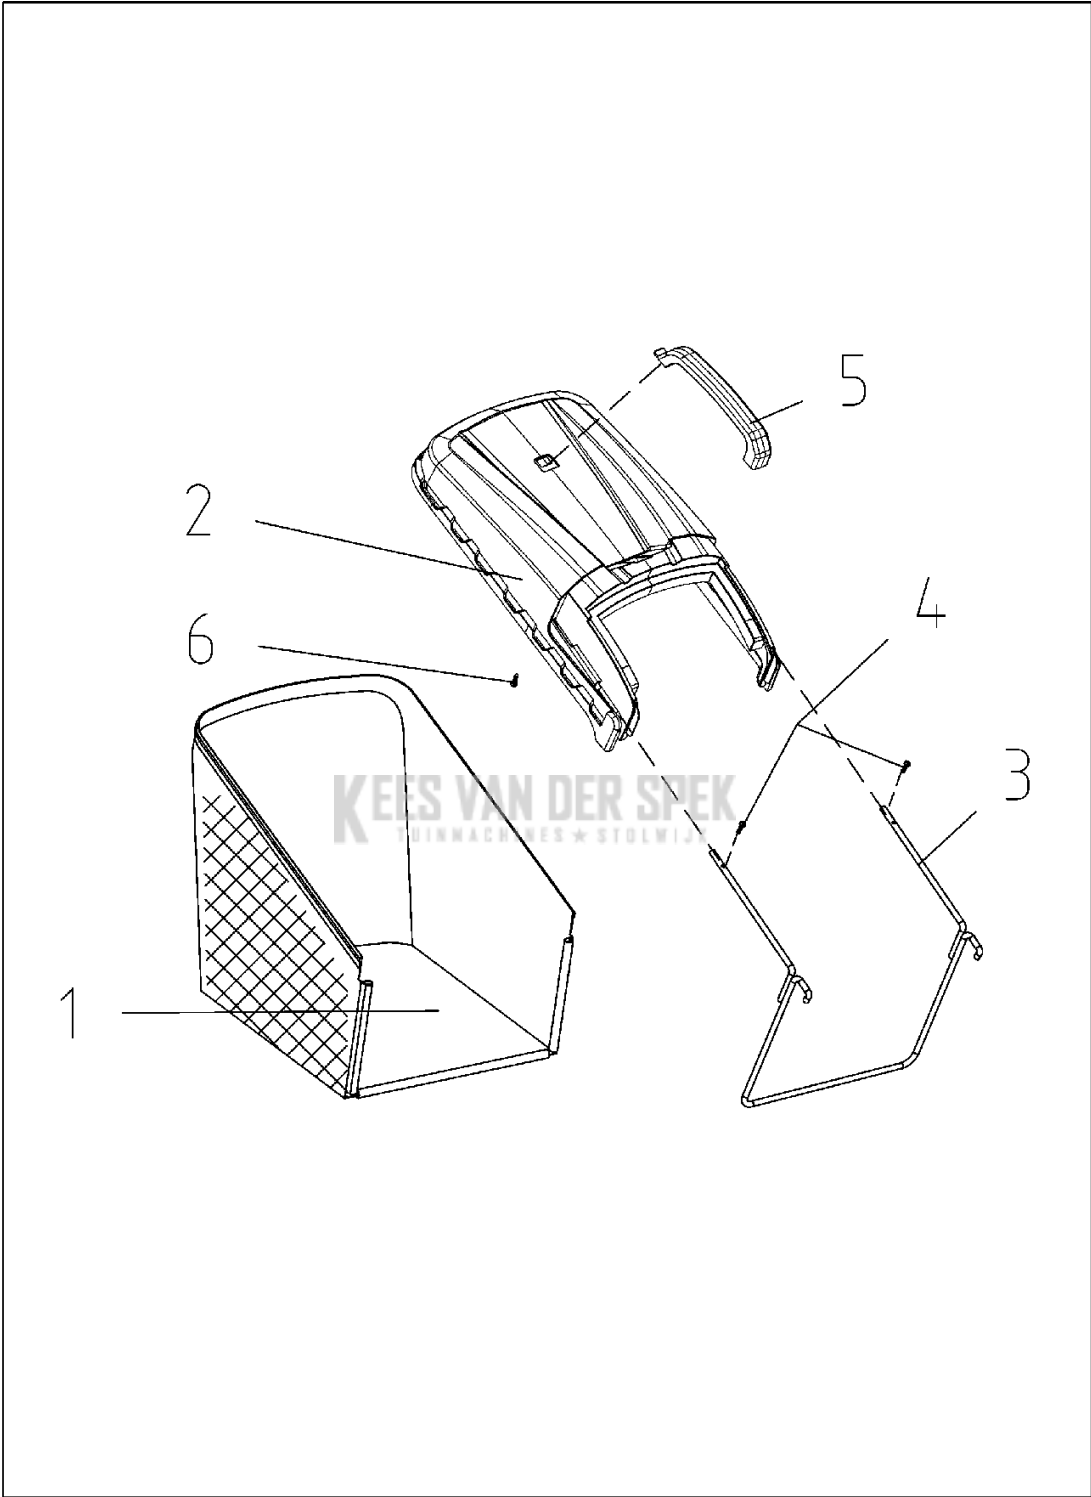

SPARE PARTS LIST

LAWN MOWERS: CONSUMER
WALK-BEHINDS

LC140, 967636701, 2016-09

Referentie	Onderdeel nr	Omschrijving	Opmerking	Aant KIT al
1	587 58 63-01	GRASSBAG		1
2	587 58 60-01	DEKSEL		1
3	587 91 18-01	BEVESTIGING		1
4	587 91 21-01	SCREW		2
5	587 58 61-01	HENDEL		1
6	587 91 23-01	SCREW		1

Referentie	Onderdeel nr	Omschrijving	Opmerking	Aant KIT al
1	587 91 33-01	ZESKANT MOER		4
2	587 58 58-01	KNOP		4
3	502 27 59-01	HENDEL		1
4	502 25 87-01	AFSTANDRING		2
5	502 25 99-01	BOUW		2
6	502 42 99-01	BOUW		2
7	587 91 35-01	BORGBOUW		2
8	501 05 57-01	HOUDER		2
9	502 40 21-01	BOUW		2
10	501 05 54-01	DEKSEL		2
11	502 51 77-01	HENDEL		1
12	587 91 40-01	BOUW		2
13	502 27 58-01	HAAK		1
14	587 91 44-01	RING		2
15	502 43 42-01	VEERRING		1
16	587 91 32-01	MOER		2
17	502 40 18-01	KABEL		1
18	502 40 56-01	BLOK		1
19	501 05 53-01	PLAAT		1
20	502 40 67-01	DEKSEL		1
21	501 05 52-01	STANG		1
22	502 40 54-01	TROLLEY		1
23	587 91 22-01	SCREW		3
24	502 51 78-01	STRUUK		1

ENGINE

Referentie	Onderdeel nr	Omschrijving	Opmerking	Aant KIT al
1	587 91 38-01	BORGBOUT		1
2	587 91 07-01	RING		1
3	587 38 63-10	MES		1
4	587 91 12-01	MES HOUDER		1
5	587 91 54-01	STRUIK		1
6	587 91 53-01	PLATTE PIN		1
7	587 91 22-01	SCREW		2
8	587 91 26-01	SCREW		5
9	587 90 98-01	DEKSEL		1
10	587 91 34-01	LOCK NUT		7
11	587 90 88-01	PLAAT		1
12	587 91 37-01	BOUT		3
13	587 91 11-01	PAKKING		3
14	587 91 35-01	BORGBOUT		3
15	587 91 61-01	MOTOR		1
16	579 68 51-01	BOUT		2
17	587 91 24-01	SCREW		2
18	587 58 49-01	VOOR HOES		1
19	579 68 52-01	MOER		2
20	587 91 39-01	BOUT		4
21	579 68 79-01	MOER		4
22	501 05 56-01	PLAAT		1
23	501 05 44-01	BEVESTIGING		1
24	587 91 51-01	VEER		1
25	502 23 10-01	STANG		1
26	587 91 50-01	BEVESTIGING		1
27	587 99 23-01	PLUG		1
28	501 05 47-01	BEVESTIGING		1
29	501 05 55-01	PLAAT		1
30	587 58 59-01	KLEP		1
31	587 90 99-01	SEGMENT		1