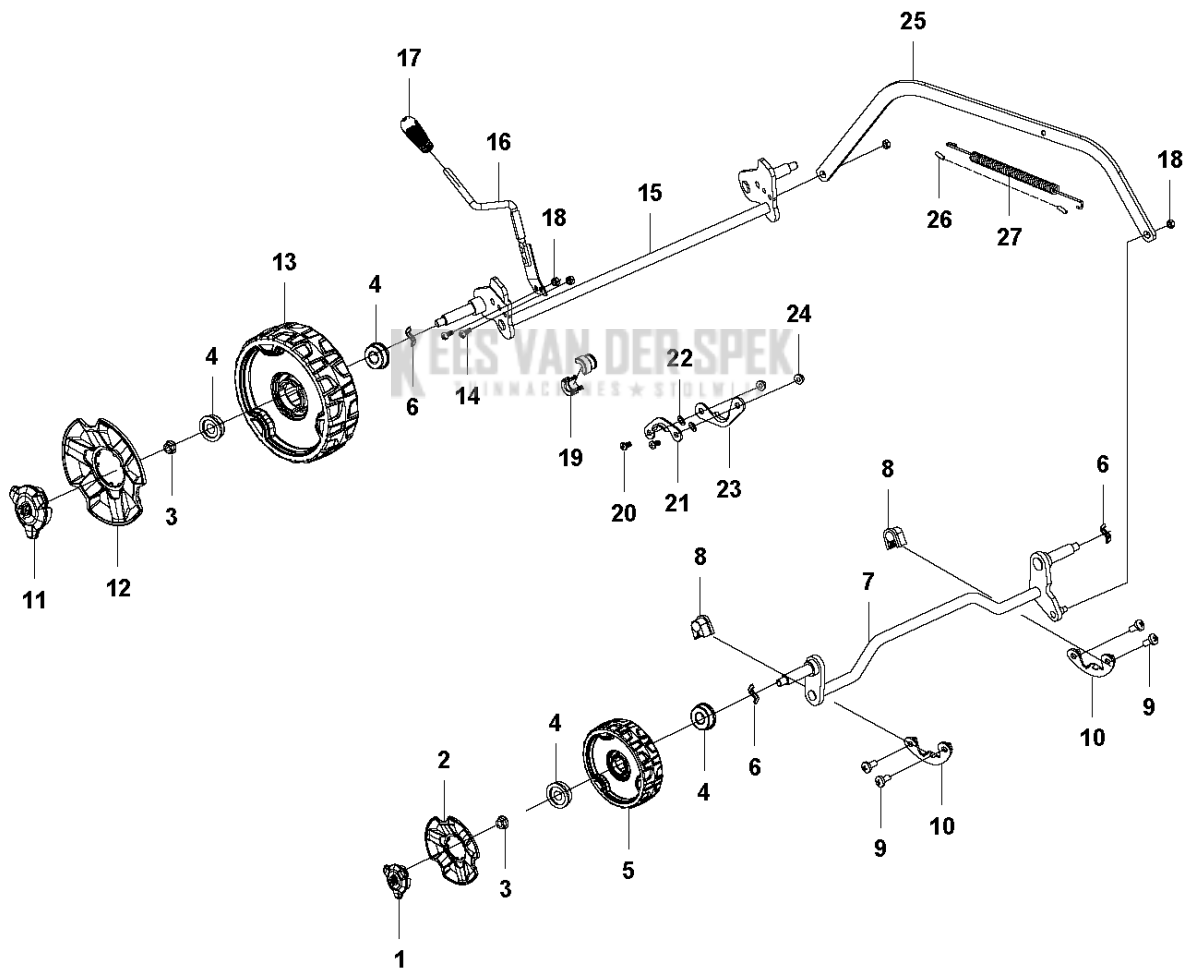

MOWER DECK

Referentie	Onderdeel nr	Omschrijving	Opmerking	Aant KIT al
1	587 58 50-01	WIELKAP		2
2	587 58 52-01	WIELKAP		2
3	587 91 35-01	BORGBOUT		4
4	587 91 29-01	LAGER		8
5	587 58 54-01	WIEL		2
6	587 91 46-01	RING		4
7	587 91 15-01	AS		1
8	587 90 97-01	BORG RING		2
9	587 91 25-01	SCREW		4
10	587 91 10-01	VASTZETPLAAT		2
11	587 58 51-01	WIELKAP		2
12	587 58 53-01	WIELKAP		2
13	587 91 80-01	WIEL		2
14	587 91 27-01	RING		2
15	587 91 81-01	AS		1
16	502 50 27-01	HANDGREEP COMPL.		1
17	587 58 57-01	KNOP		1
18	587 91 31-01	BORGBOUT		4
19	587 91 79-01	DEKSEL		4
20	587 91 26-01	SCREW		4
21	587 99 24-01	VASTZETPLAAT		2
22	587 99 25-01	O-RING		4
23	587 91 09-01	VASTZETPLAAT		2
24	587 91 34-01	LOCK NUT		4
25	502 23 06-01	DRIJFSTANG		1
26	587 91 58-01	TUBING		2
27	587 91 49-01	VEER		1