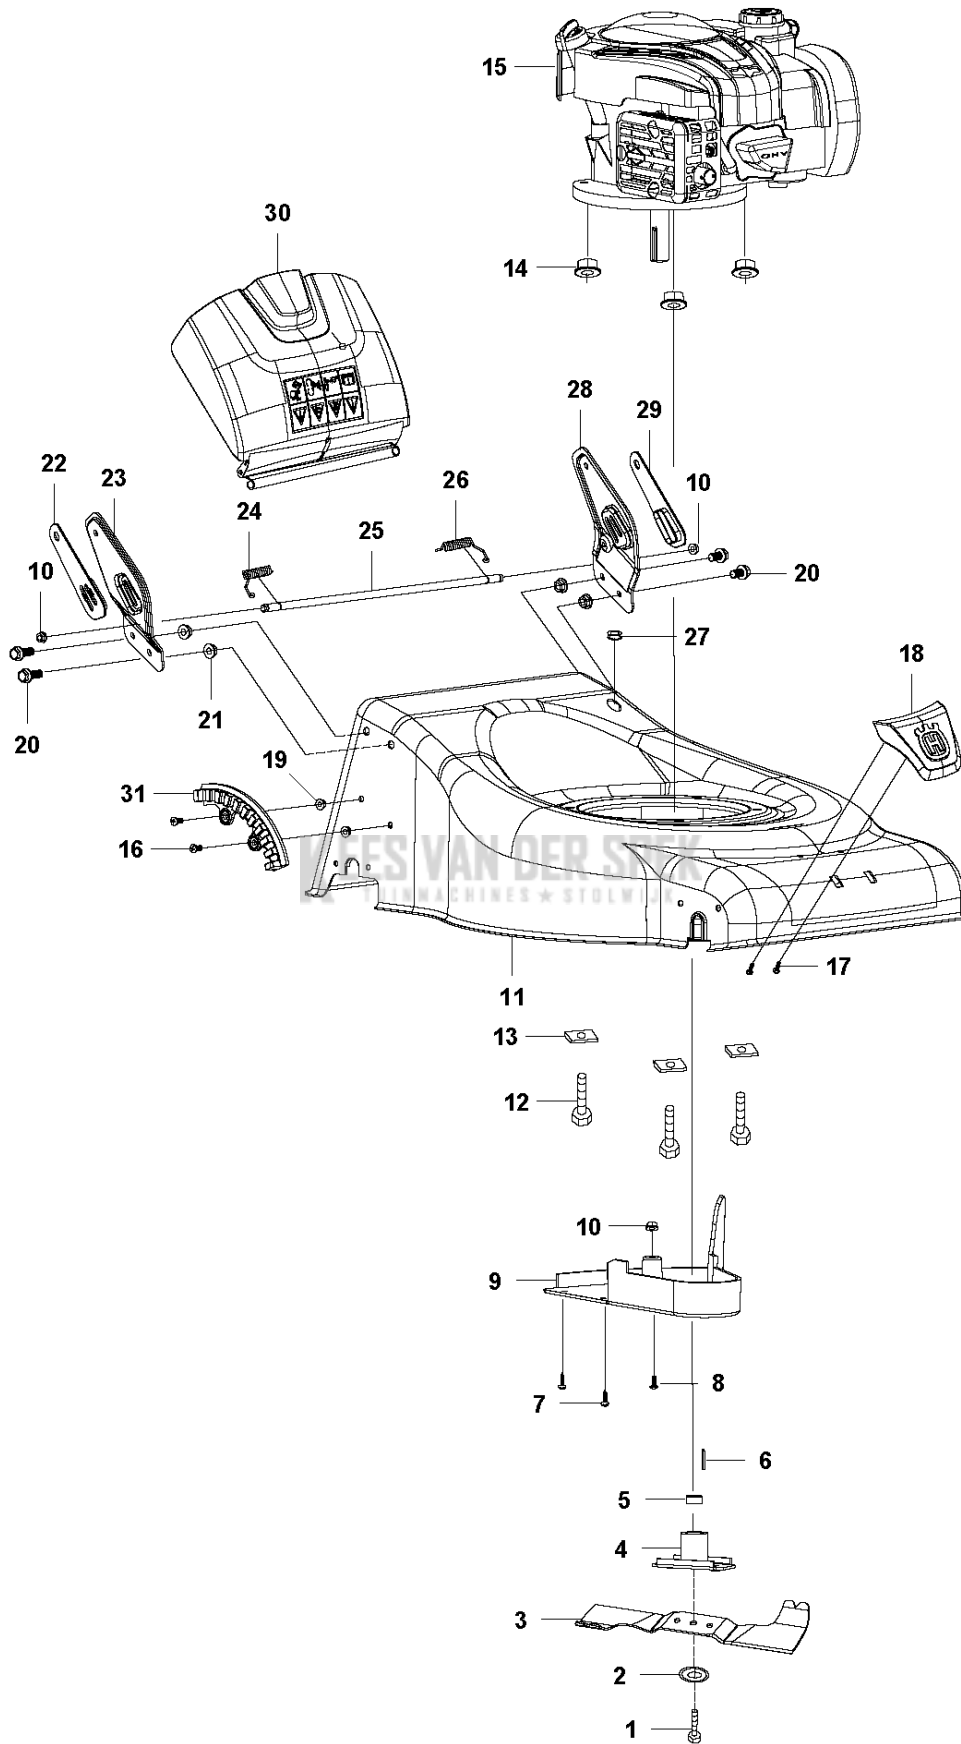

SPARE PARTS LIST

LAWN MOWERS: CONSUMER
WALK-BEHINDS

LC140, 967636701, 2016-09

Referentie	Onderdeel nr	Omschrijving	Opmerking	Aant KIT al
1	587 58 63-01	GRASSBAG		1
2	587 58 60-01	DEKSEL		1
3	587 91 18-01	BEVESTIGING		1
4	587 91 21-01	SCREW		2
5	587 58 61-01	HENDEL		1
6	587 91 23-01	SCREW		1

Referentie	Onderdeel nr	Omschrijving	Opmerking	Aant KIT al
1	587 91 33-01	ZESKANT MOER		4
2	587 58 58-01	KNOP		4
3	502 27 59-01	HENDEL		1
4	502 25 87-01	AFSTANDRING		2
5	502 25 99-01	BOUW		2
6	502 42 99-01	BOUW		2
7	587 91 35-01	BORGBOUW		2
8	501 05 57-01	HOUDER		2
9	502 40 21-01	BOUW		2
10	501 05 54-01	DEKSEL		2
11	502 51 77-01	HENDEL		1
12	587 91 40-01	BOUW		2
13	502 27 58-01	HAAK		1
14	587 91 44-01	RING		2
15	502 43 42-01	VEERRING		1
16	587 91 32-01	MOER		2
17	502 40 18-01	KABEL		1
18	502 40 56-01	BLOK		1
19	501 05 53-01	PLAAT		1
20	502 40 67-01	DEKSEL		1
21	501 05 52-01	STANG		1
22	502 40 54-01	TROLLEY		1
23	587 91 22-01	SCREW		3
24	502 51 78-01	STRUUK		1

ENGINE

Referentie	Onderdeel nr	Omschrijving	Opmerking	Aant KIT al
1	587 91 38-01	BORGBOUT		1
2	587 91 07-01	RING		1
3	587 38 63-10	MES		1
4	587 91 12-01	MES HOUDER		1
5	587 91 54-01	STRUIK		1
6	587 91 53-01	PLATTE PIN		1
7	587 91 22-01	SCREW		2
8	587 91 26-01	SCREW		5
9	587 90 98-01	DEKSEL		1
10	587 91 34-01	LOCK NUT		7
11	587 90 88-01	PLAAT		1
12	587 91 37-01	BOUT		3
13	587 91 11-01	PAKKING		3
14	587 91 35-01	BORGBOUT		3
15	587 91 61-01	MOTOR		1
16	579 68 51-01	BOUT		2
17	587 91 24-01	SCREW		2
18	587 58 49-01	VOOR HOES		1
19	579 68 52-01	MOER		2
20	587 91 39-01	BOUT		4
21	579 68 79-01	MOER		4
22	501 05 56-01	PLAAT		1
23	501 05 44-01	BEVESTIGING		1
24	587 91 51-01	VEER		1
25	502 23 10-01	STANG		1
26	587 91 50-01	BEVESTIGING		1
27	587 99 23-01	PLUG		1
28	501 05 47-01	BEVESTIGING		1
29	501 05 55-01	PLAAT		1
30	587 58 59-01	KLEP		1
31	587 90 99-01	SEGMENT		1