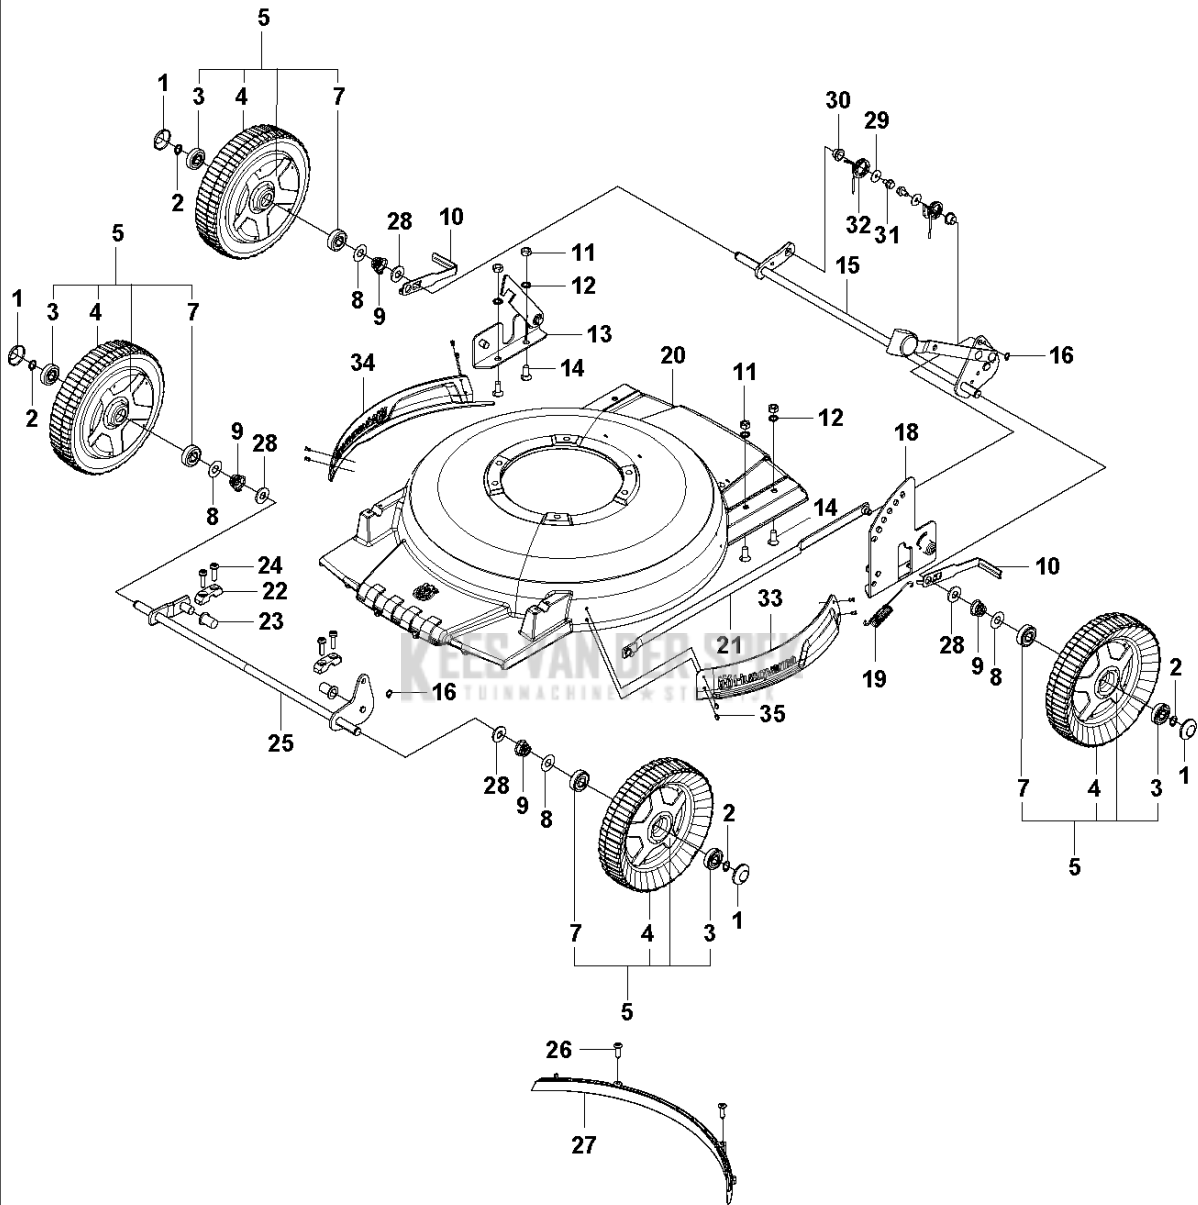

SPARE PARTS LIST

LAWN MOWERS: COMMERCIAL
WALK-BEHINDS

LB 548i, 967977301, 2020-01

A LB 548i
DECK

Referentie	Onderdeel nr	Omschrijving	Opmerking	Aant KIT al
1	503 27 51-01	NAAFDOP		4
2	504 45 83-01	BORGCLIP		4
3	502 88 27-01	KOGELLAGER		4 5
4	502 94 51-02	BAND		4 5
5	503 27 54-02	WIEL COMPL.		4
7	503 24 29-01	KOGELLAGER		4 5
8	504 45 76-01	RING		4
9	503 27 73-01	SCHRAPPER		4
10	503 33 30-01	VEER		4
11	731 23 18-01	ZESKANT MOER		4
12	735 21 64-01	BORGRING		4
13	503 26 58-02	HENDELSTEUN COMPL.		1
14	504 45 70-01	SCHROEF SLCSFM		4
15	503 25 80-01	ACHTERAS KOMPL.		1
16	735 31 10-00	BORGCLIP		2
18	503 24 90-02	INDEX PLAAT COMPL.		1
19	503 25 76-01	VEER		1
20	503 24 79-02	CHASSIS		1
21	503 24 95-02	ROD ASSY		1
22	504 46 38-02	BEVESTIGING		2
23	502 89 81-02	OMHULSEL		2
24	504 45 71-01	SCHROEF ITXPANM		4
25	503 26 93-01	VOORAS COMPL.		1
26	504 45 65-01	SCHROEF ITXPANT		2
27	503 24 30-01	WALL BRACKET		1
28	504 45 73-01	RING		4
29	504 45 99-01	RING		2
30	504 46 33-01	HUIS		2
31	725 23 64-61	SCHROEF EHHFT		2
32	502 92 17-01	VEER		2
33	598 71 81-01	BUMPER		1
34	598 71 82-01	BUMPER		1
35	722 79 44-02	KLINKNAGEL		8

B LB 548i
HANDLE

KEES VAN DER SPIJK
TUINMACHINES * STOLM...

Referentie	Onderdeel nr	Omschrijving	Opmerking	Aant KIT al
1	503 29 83-03	LEVER ASSY		1
2	504 45 73-01	RING		1
3	735 31 12-00	BORGCLIP		2
4	597 42 18-01	HANDGREEP COMPL.		1
5	593 11 79-01	SWITCHBOX ASSY		1
6	593 11 87-01	SUPPORT ASSY		1
7	591 08 64-01	KABELHOUDER		3
8	593 19 86-01	VERLENG KABEL		1
9	596 25 30-05	CONTROLEBORD		1
10	597 42 21-01	STUUR COMPL.		1
11	597 46 57-01	HENDEL		1
12	503 28 43-02	HANDGREEP COMPL.		1
13	504 46 45-02	REGELBAAR WIEL		2

C LB 548i
BLADE MOTOR & CUTTING EQUIPMENT

Referentie	Onderdeel nr	Omschrijving	Opmerking	Aant KIT al
1	597 42 27-02	MOTOR UNIT		1
2	597 46 65-10	MES		1
3	501 88 28-02	MES HOUDER		1
4	503 25 94-01	RING		1
5	503 33 25-01	VEER		1
6	504 45 64-02	SCREW EHHI		5
7	735 11 73-01	VEERRING		4