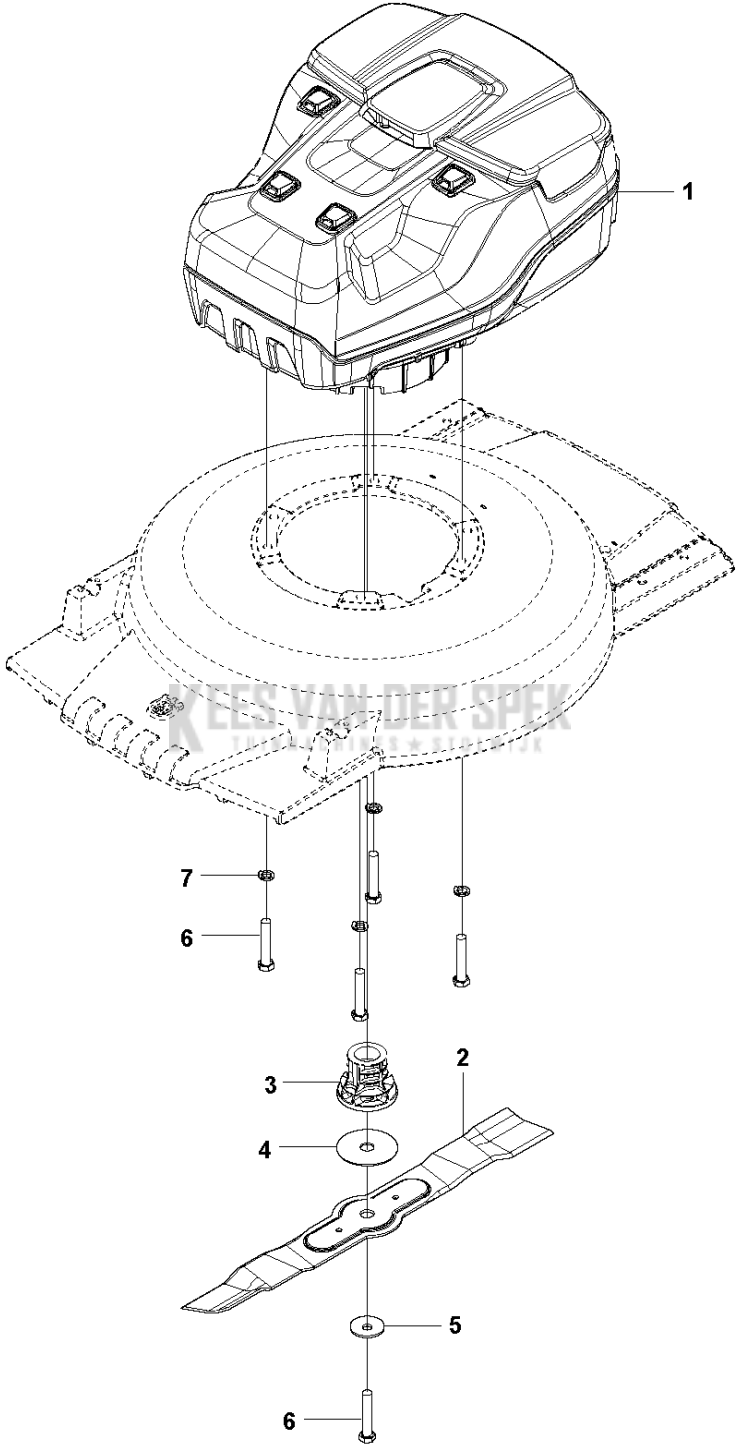

SPARE PARTS LIST

LAWN MOWERS: COMMERCIAL
WALK-BEHINDS

LB 548i, 967977301, 2020-01

A LB 548i
DECK

Referentie	Onderdeel nr	Omschrijving	Opmerking	Aant KIT al
1	503 27 51-01	NAAFDOP		4
2	504 45 83-01	BORGCLIP		4
3	502 88 27-01	KOGELLAGER		4 5
4	502 94 51-02	BAND		4 5
5	503 27 54-02	WIEL COMPL.		4
7	503 24 29-01	KOGELLAGER		4 5
8	504 45 76-01	RING		4
9	503 27 73-01	SCHRAPPER		4
10	503 33 30-01	VEER		4
11	731 23 18-01	ZESKANT MOER		4
12	735 21 64-01	BORGRING		4
13	503 26 58-02	HENDELSTEUN COMPL.		1
14	504 45 70-01	SCHROEF SLCSFM		4
15	503 25 80-01	ACHTERAS KOMPL.		1
16	735 31 10-00	BORGCLIP		2
18	503 24 90-02	INDEX PLAAT COMPL.		1
19	503 25 76-01	VEER		1
20	503 24 79-02	CHASSIS		1
21	503 24 95-02	ROD ASSY		1
22	504 46 38-02	BEVESTIGING		2
23	502 89 81-02	OMHULSEL		2
24	504 45 71-01	SCHROEF ITXPANM		4
25	503 26 93-01	VOORAS COMPL.		1
26	504 45 65-01	SCHROEF ITXPANT		2
27	503 24 30-01	WALL BRACKET		1
28	504 45 73-01	RING		4
29	504 45 99-01	RING		2
30	504 46 33-01	HUIS		2
31	725 23 64-61	SCHROEF EHHFT		2
32	502 92 17-01	VEER		2
33	598 71 81-01	BUMPER		1
34	598 71 82-01	BUMPER		1
35	722 79 44-02	KLINKNAGEL		8

B LB 548i
HANDLE

KEES VAN DER SPIJK
TUINMACHINES * STOLM...

Referentie	Onderdeel nr	Omschrijving	Opmerking	Aant KIT al
1	503 29 83-03	LEVER ASSY		1
2	504 45 73-01	RING		1
3	735 31 12-00	BORGCLIP		2
4	597 42 18-01	HANDGREEP COMPL.		1
5	593 11 79-01	SWITCHBOX ASSY		1
6	593 11 87-01	SUPPORT ASSY		1
7	591 08 64-01	KABELHOUDER		3
8	593 19 86-01	VERLENG KABEL		1
9	596 25 30-05	CONTROLEBORD		1
10	597 42 21-01	STUUR COMPL.		1
11	597 46 57-01	HENDEL		1
12	503 28 43-02	HANDGREEP COMPL.		1
13	504 46 45-02	REGELBAAR WIEL		2

C LB 548i
BLADE MOTOR & CUTTING EQUIPMENT

Referentie	Onderdeel nr	Omschrijving	Opmerking	Aant KIT al
1	597 42 27-02	MOTOR UNIT		1
2	597 46 65-10	MES		1
3	501 88 28-02	MES HOUDER		1
4	503 25 94-01	RING		1
5	503 33 25-01	VEER		1
6	504 45 64-02	SCREW EHHI		5
7	735 11 73-01	VEERRING		4