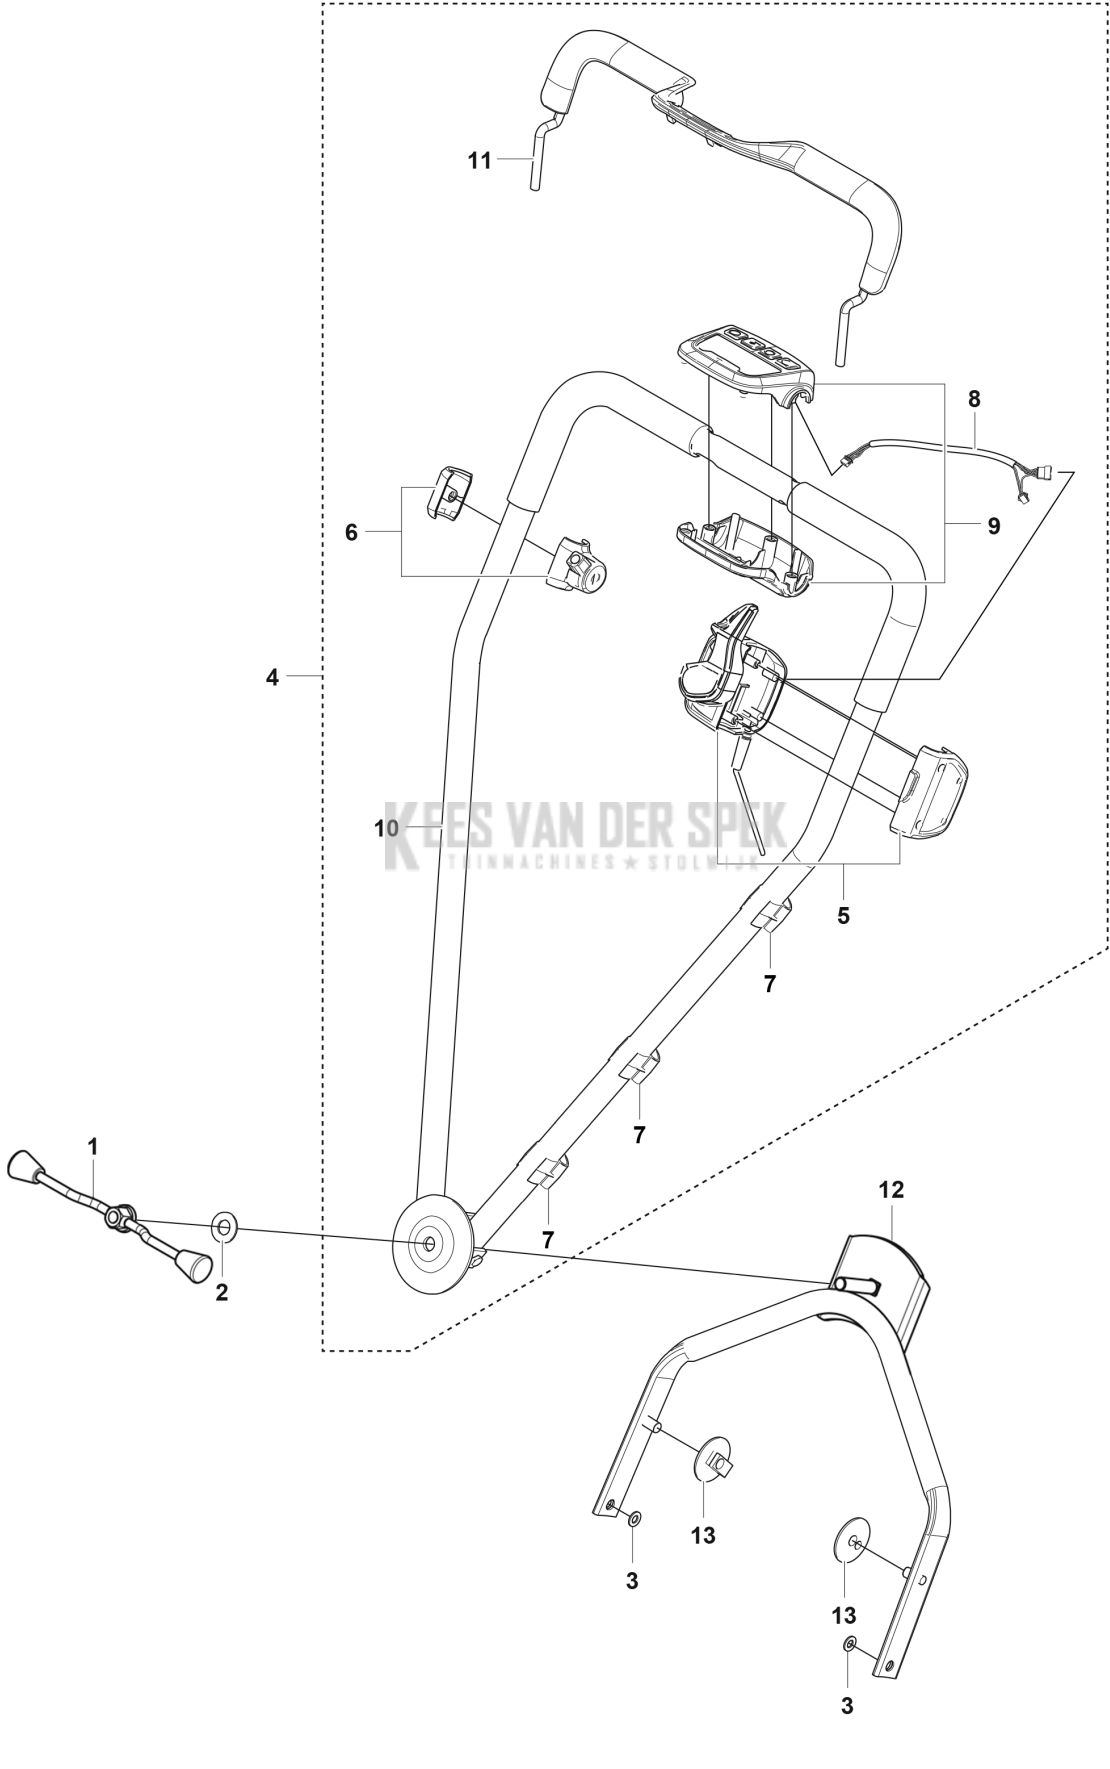

SPARE PARTS LIST

LAWN MOWERS: COMMERCIAL
WALK-BEHINDS

LB 548i, 967977301, 2020-01

A LB 548i
DECK

Referentie	Onderdeel nr	Omschrijving	Opmerking	Aant KIT al
1	503 27 51-01	NAAFDOP		4
2	504 45 83-01	BORGCLIP		4
3	502 88 27-01	KOGELLAGER		4 5
4	502 94 51-02	BAND		4 5
5	503 27 54-02	WIEL COMPL.		4
7	503 24 29-01	KOGELLAGER		4 5
8	504 45 76-01	RING		4
9	503 27 73-01	SCHRAPPER		4
10	503 33 30-01	VEER		4
11	731 23 18-01	ZESKANT MOER		4
12	735 21 64-01	BORGRING		4
13	503 26 58-02	HENDELSTEUN COMPL.		1
14	504 45 70-01	SCHROEF SLCSFM		4
15	503 25 80-01	ACHTERAS KOMPL.		1
16	735 31 10-00	BORGCLIP		2
18	503 24 90-02	INDEX PLAAT COMPL.		1
19	503 25 76-01	VEER		1
20	503 24 79-02	CHASSIS		1
21	503 24 95-02	ROD ASSY		1
22	504 46 38-02	BEVESTIGING		2
23	502 89 81-02	OMHULSEL		2
24	504 45 71-01	SCHROEF ITXPANM		4
25	503 26 93-01	VOORAS COMPL.		1
26	504 45 65-01	SCHROEF ITXPANT		2
27	503 24 30-01	WALL BRACKET		1
28	504 45 73-01	RING		4
29	504 45 99-01	RING		2
30	504 46 33-01	HUIS		2
31	725 23 64-61	SCHROEF EHHFT		2
32	502 92 17-01	VEER		2
33	598 71 81-01	BUMPER		1
34	598 71 82-01	BUMPER		1
35	722 79 44-02	KLINKNAGEL		8

B LB 548i
HANDLE

KEES VAN DER SPIJK
TUINMACHINES * STOLM...

Referentie	Onderdeel nr	Omschrijving	Opmerking	Aant KIT al
1	503 29 83-03	LEVER ASSY		1
2	504 45 73-01	RING		1
3	735 31 12-00	BORGCLIP		2
4	597 42 18-01	HANDGREEP COMPL.		1
5	593 11 79-01	SWITCHBOX ASSY		1
6	593 11 87-01	SUPPORT ASSY		1
7	591 08 64-01	KABELHOUDER		3
8	593 19 86-01	VERLENG KABEL		1
9	596 25 30-05	CONTROLEBORD		1
10	597 42 21-01	STUUR COMPL.		1
11	597 46 57-01	HENDEL		1
12	503 28 43-02	HANDGREEP COMPL.		1
13	504 46 45-02	REGELBAAR WIEL		2

C LB 548i
BLADE MOTOR & CUTTING EQUIPMENT

Referentie	Onderdeel nr	Omschrijving	Opmerking	Aant KIT al
1	597 42 27-02	MOTOR UNIT		1
2	597 46 65-10	MES		1
3	501 88 28-02	MES HOUDER		1
4	503 25 94-01	RING		1
5	503 33 25-01	VEER		1
6	504 45 64-02	SCREW EHHI		5
7	735 11 73-01	VEERRING		4