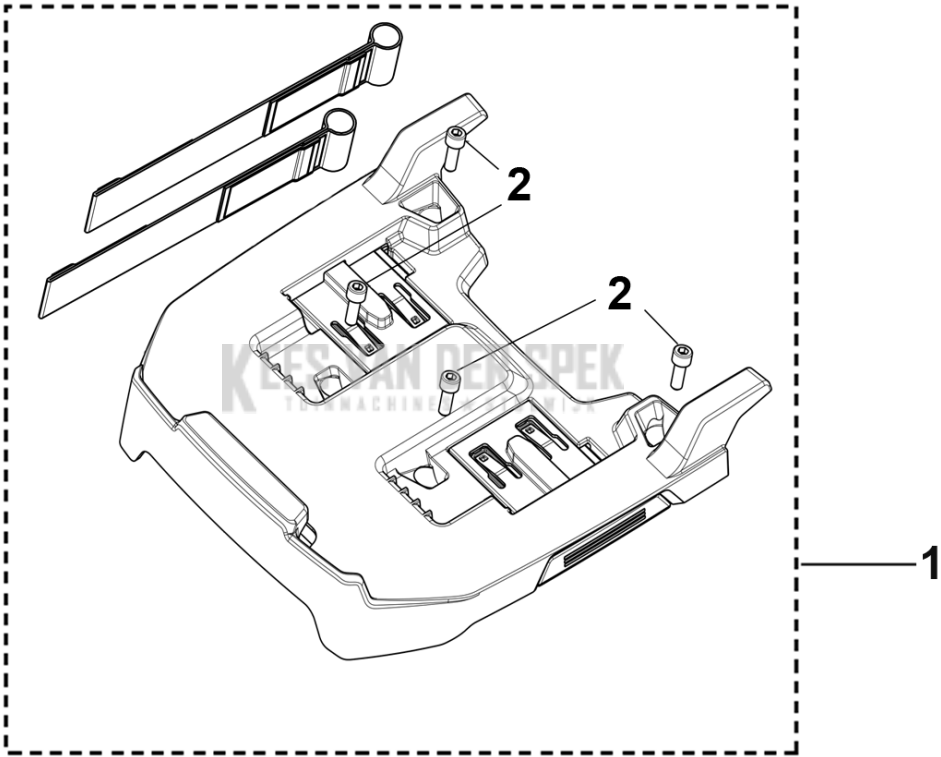

E LB 548i
ACCESSORIES

Referentie	Onderdeel nr	Omschrijving	Opmerking	Aant KIT al
1	597 84 87-01	ADAPTER PLAAT		1
2	725 53 68-56	SCHROEF IHSCM		4