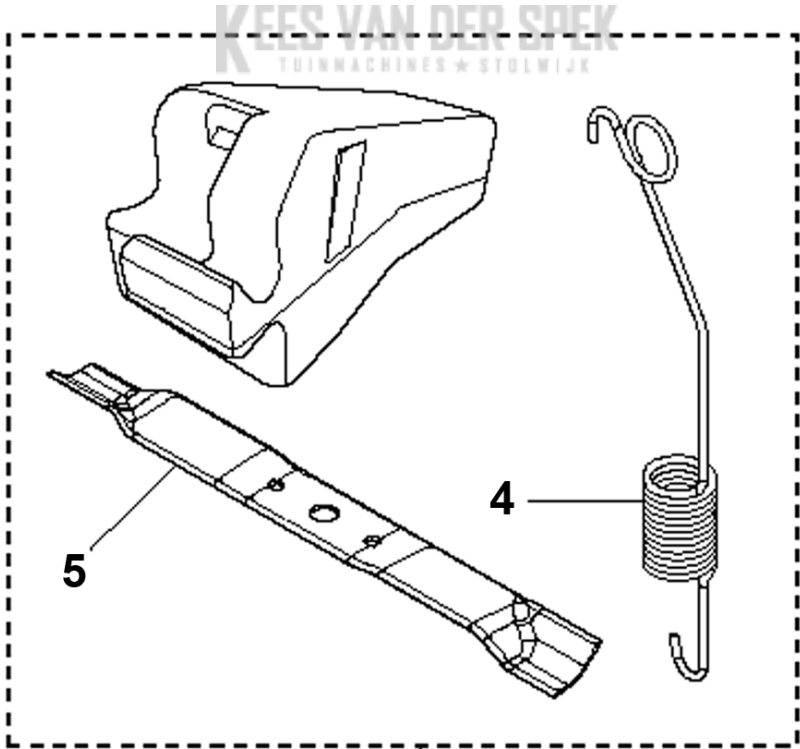

F LC 551iV
ACCESSORIES

3

Referentie	Onderdeel nr	Omschrijving	Opmerking	Aant KIT al
1	597 84 87-01	ADAPTER PLAAT		1
2	725 53 68-56	SCHROEF IHSCM		4
3	597 41 37-01	MULCH KIT		1
4	531 20 58-31	VEER		1
5	597 46 64-10	MES		1