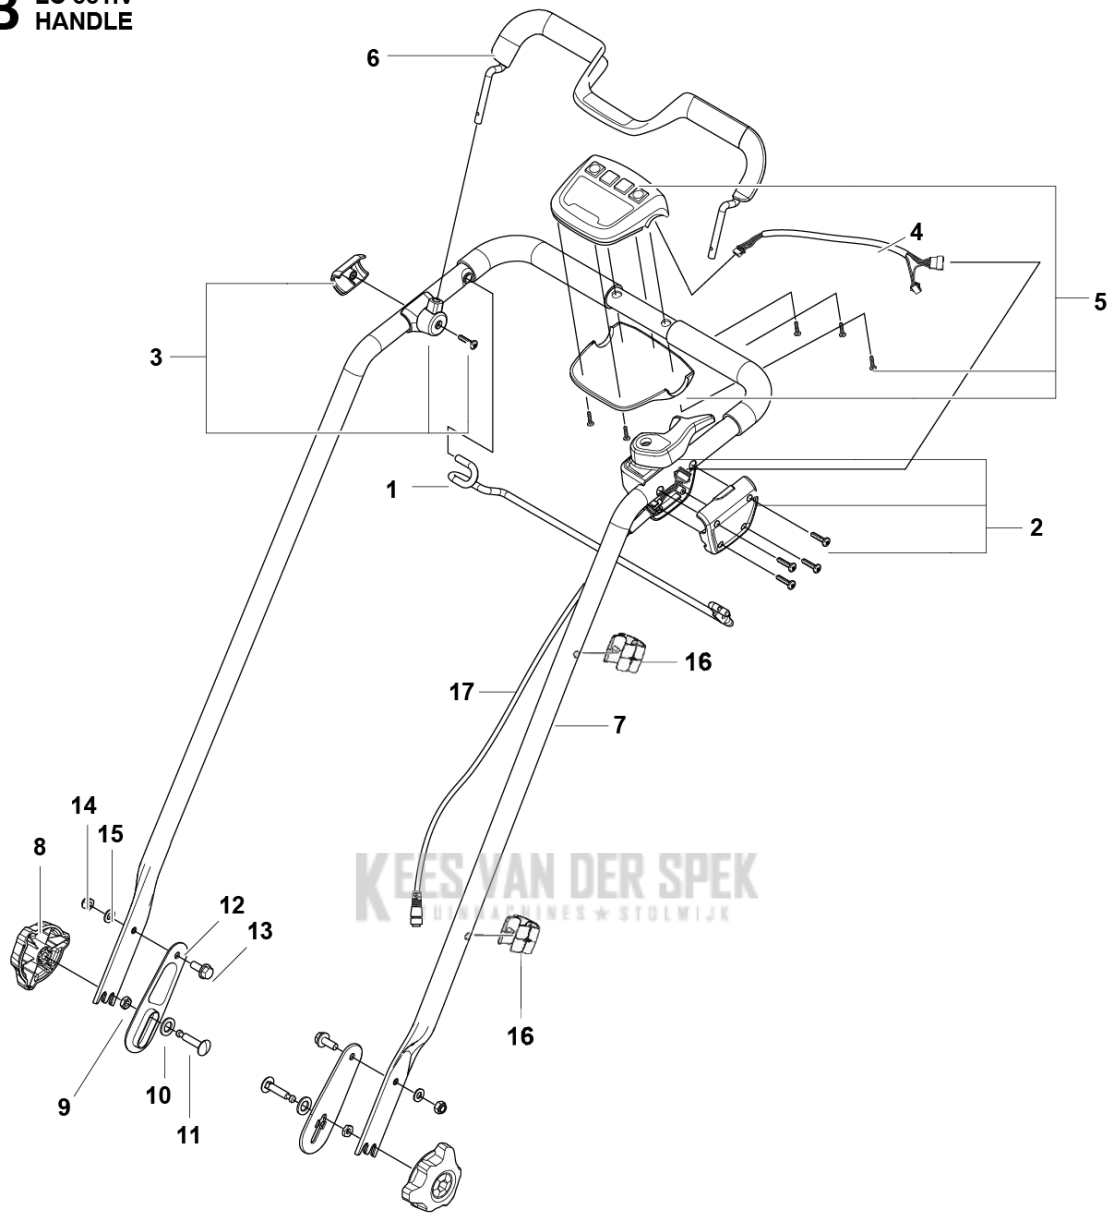

SPARE PARTS LIST

LAWN MOWERS: COMMERCIAL
WALK-BEHINDS

LC 551iV, 967977201, 2020-01

Referentie	Onderdeel nr	Omschrijving	Opmerking	Aant KIT al
1	582 22 90-01	BUMPER		1
2	582 22 90-02	BUMPER		1
3	722 78 54-02	KLINKNAGEL		8
4	531 20 49-21	SCREW		1
5	531 20 66-53	PEN		2
6	531 20 73-85	SCREW		13
7	531 20 78-56	SCREW		4
8	588 87 75-01	SCREW		3
9	589 93 49-01	HOOGTE INSTELLING		1
10	590 37 36-01	BUS		2
11	732 21 18-01	LOCK NUT		6
12	734 11 64-01	RING		4
13	504 85 78-01	MOER		4
14	587 19 75-04	CHASSIS		1
15	501 96 60-01	GRASVERSPREIDER		1
16	531 21 32-25	DEKSEL		1
17	587 19 67-02	BEUGELSTEUN		1
18	587 19 68-02	BEUGELSTEUN		1
19	587 19 72-02	LUIK		1
20	587 19 73-01	STANG		1
21	501 32 25-01	VEER		1
22	587 19 79-01	STOFKAP		2
23	589 85 98-03	WIEL COMPL.		2
24	589 85 98-04	WIEL COMPL.		2
25	584 15 94-01	MOERKAP		4
26	587 19 80-02	AS		1
27	531 20 66-52	STEUN		2
28	581 74 67-01	KNOP		1
29	583 95 13-02	VEER		1
30	581 17 86-02	LEVER ASSY		1
31	587 19 82-02	PEN		1
32	587 19 84-01	PEN		1
33	584 40 46-01	KOGELLAGER		2
34	501 07 89-01	STEUN		2
35	587 19 81-01	AS		1
36	591 16 26-01	STEUN		2
37	587 19 85-01	STANG		1
38	501 62 25-01	BUSHING		2
39	531 20 57-15	VEER		1
40	725 23 31-51	SCREW		2
41	732 25 14-01	ZESKANTIGE BORGMOER		2
42	582 86 67-01	KOPPELINGSKAP		1

B LC 551iV
HANDLE

Referentie	Onderdeel nr	Omschrijving	Opmerking	Aant KIT al
1	591 10 46-01	HENDEL		1
2	593 11 80-01	SWITCHBOX ASSY		1
3	593 11 87-01	SUPPORT ASSY		1
4	593 19 86-01	VERLENG KABEL		1
5	596 25 30-06	CONTROLEBORD		1
6	596 25 36-01	HENDEL		1
7	597 42 20-01	STUUR COMPL.		1
8	587 23 72-01	KNOP		2
9	731 43 18-01	DUNNE ZESKANTIGE MOER		2
10	588 15 74-01	RING		2
11	588 15 73-02	BOUT		2
12	587 78 04-01	RING		2
13	506 57 01-04	SCHROEF EHHFM		2
14	732 21 18-01	LOCK NUT		2
15	734 18 20-51	RING		2
16	591 08 64-01	KABELHOUDER		2
17	597 68 87-01	KABEL		1