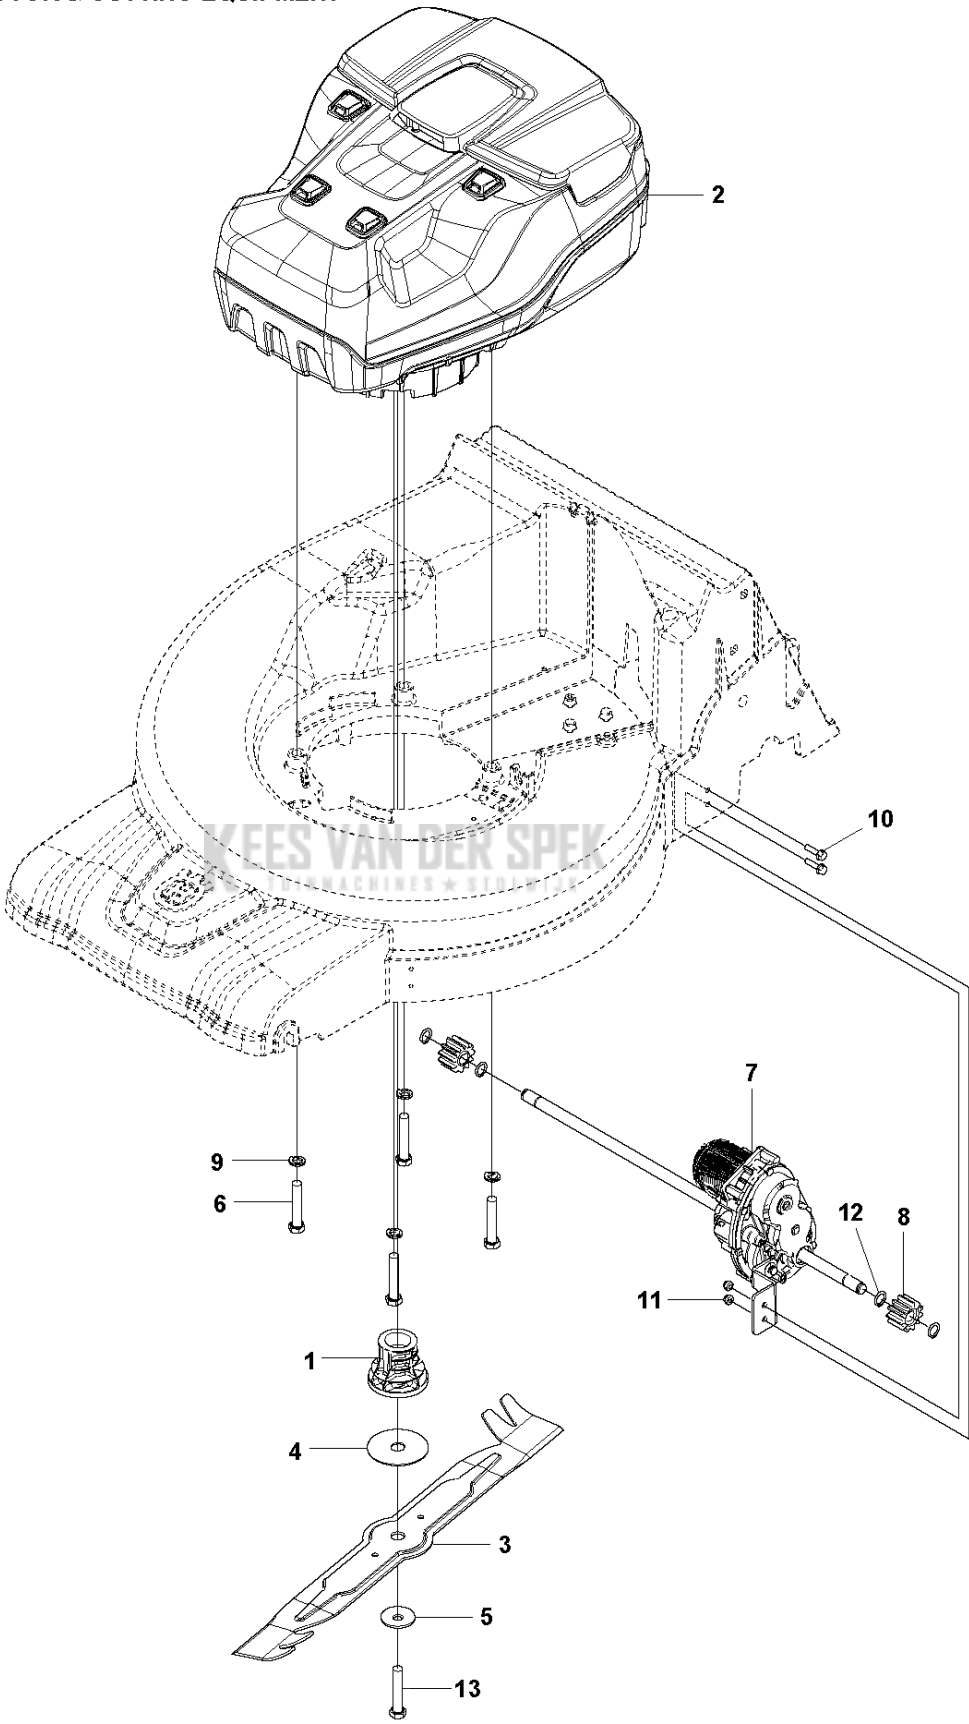

C LC 551iV
BLADE MOTOR & CUTTING EQUIPMENT

Referentie	Onderdeel nr	Omschrijving	Opmerking	Aant KIT al
1	501 88 28-02	MES HOUDER		1
2	597 42 27-01	MOTOR UNIT		1
3	597 46 63-10	MES		1
4	503 25 94-01	RING		1
5	503 33 25-01	VEER		1
6	504 45 64-02	SCREW EHHI		4
7	597 46 52-01	TRANSMISSIE		1
8	544 34 23-01	RONDSEL		2
9	735 11 73-01	VEERRING		4
10	725 23 31-51	SCREW		2
11	732 25 14-01	ZESKANTIGE BORGMOER		2
12	531 20 87-72	RING		4
13	504 45 64-02	SCREW EHHI		1