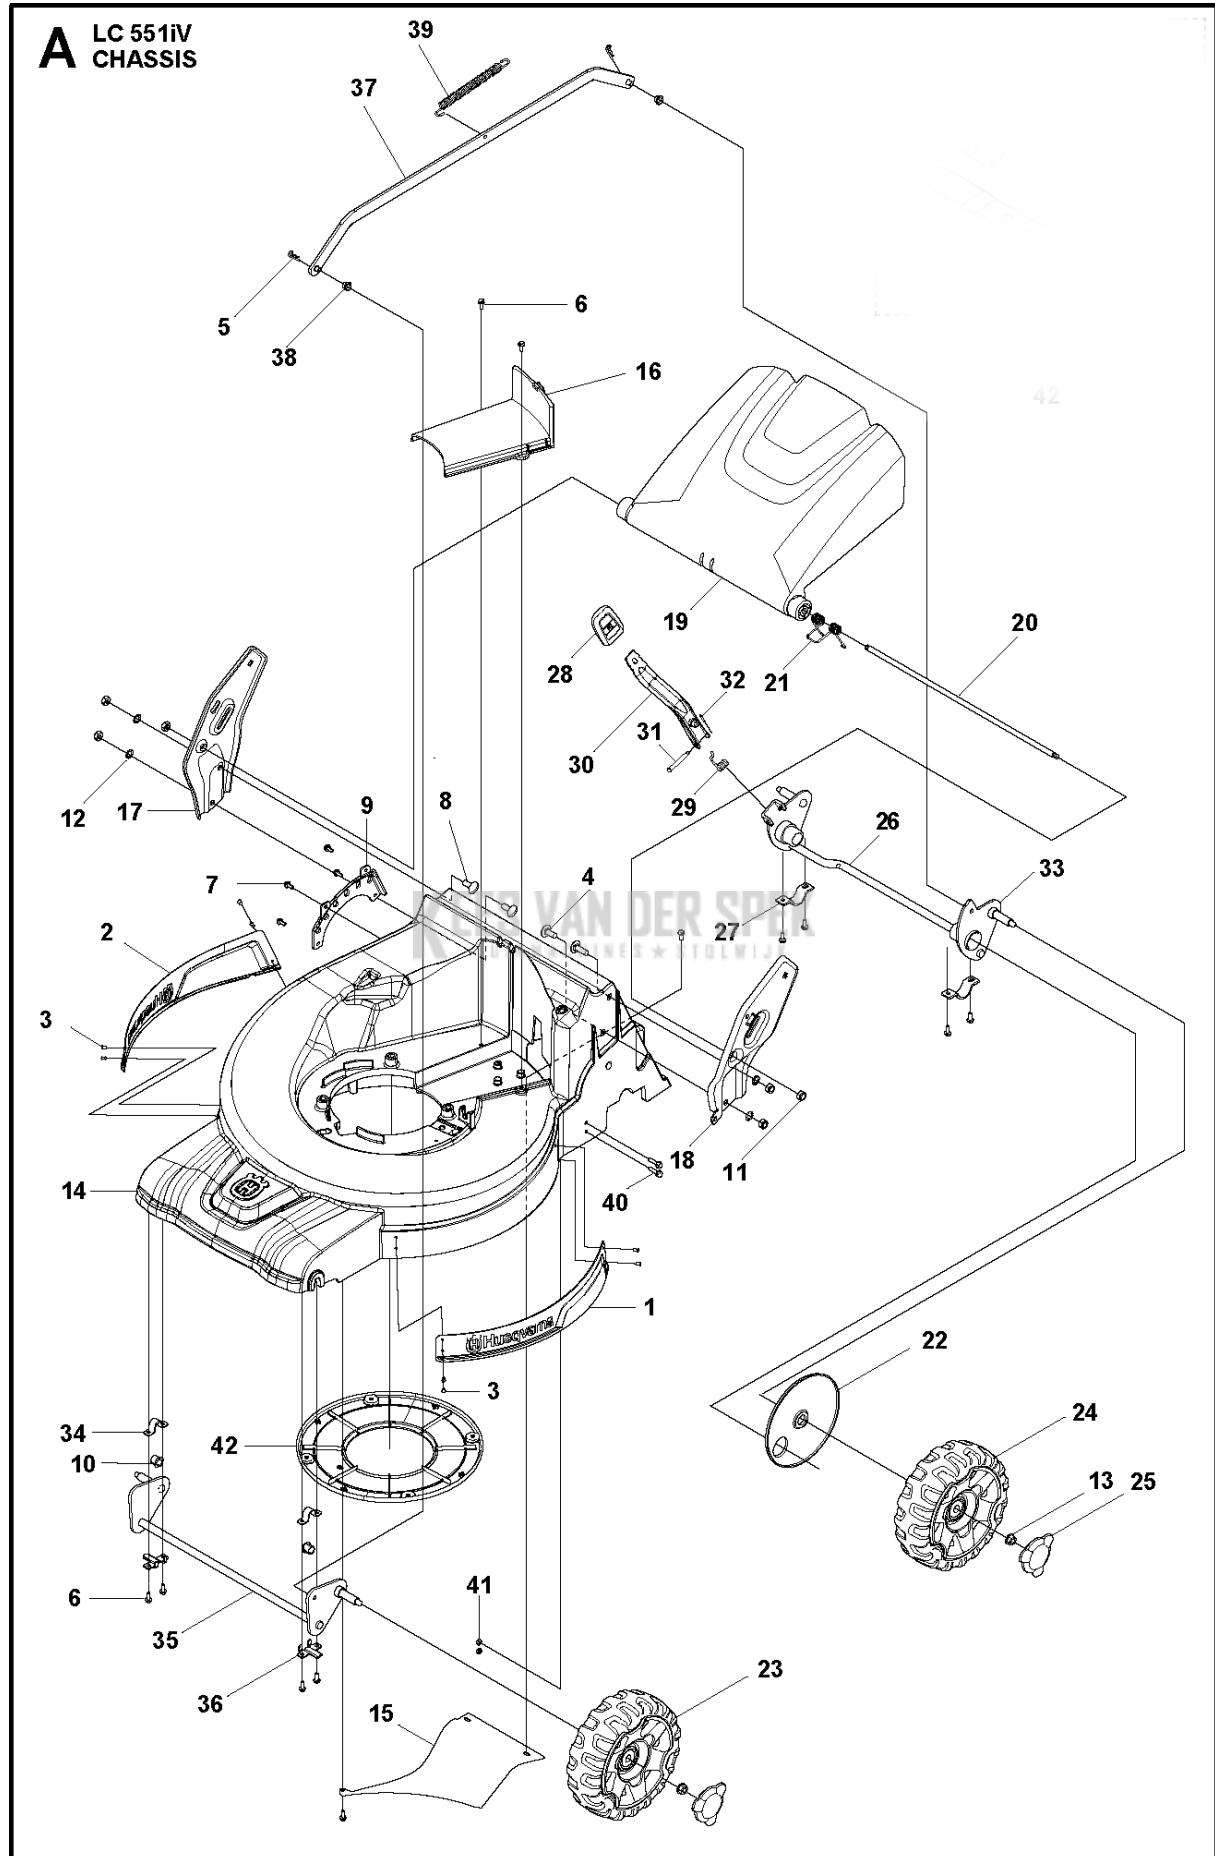

SPARE PARTS LIST

LAWN MOWERS: COMMERCIAL
WALK-BEHINDS

LC 551iV, 967977201, 2020-01

Referentie	Onderdeel nr	Omschrijving	Opmerking	Aant KIT al
1	582 22 90-01	BUMPER		1
2	582 22 90-02	BUMPER		1
3	722 78 54-02	KLINKNAGEL		8
4	531 20 49-21	SCREW		1
5	531 20 66-53	PEN		2
6	531 20 73-85	SCREW		13
7	531 20 78-56	SCREW		4
8	588 87 75-01	SCREW		3
9	589 93 49-01	HOOGTE INSTELLING		1
10	590 37 36-01	BUS		2
11	732 21 18-01	LOCK NUT		6
12	734 11 64-01	RING		4
13	504 85 78-01	MOER		4
14	587 19 75-04	CHASSIS		1
15	501 96 60-01	GRASVERSPREIDER		1
16	531 21 32-25	DEKSEL		1
17	587 19 67-02	BEUGELSTEUN		1
18	587 19 68-02	BEUGELSTEUN		1
19	587 19 72-02	LUIK		1
20	587 19 73-01	STANG		1
21	501 32 25-01	VEER		1
22	587 19 79-01	STOFKAP		2
23	589 85 98-03	WIEL COMPL.		2
24	589 85 98-04	WIEL COMPL.		2
25	584 15 94-01	MOERKAP		4
26	587 19 80-02	AS		1
27	531 20 66-52	STEUN		2
28	581 74 67-01	KNOP		1
29	583 95 13-02	VEER		1
30	581 17 86-02	LEVER ASSY		1
31	587 19 82-02	PEN		1
32	587 19 84-01	PEN		1
33	584 40 46-01	KOGELLAGER		2
34	501 07 89-01	STEUN		2
35	587 19 81-01	AS		1
36	591 16 26-01	STEUN		2
37	587 19 85-01	STANG		1
38	501 62 25-01	BUSHING		2
39	531 20 57-15	VEER		1
40	725 23 31-51	SCREW		2
41	732 25 14-01	ZESKANTIGE BORGMOER		2
42	582 86 67-01	KOPPELINGSKAP		1

B LC 551iV
HANDLE

Referentie	Onderdeel nr	Omschrijving	Opmerking	Aant KIT al
1	591 10 46-01	HENDEL		1
2	593 11 80-01	SWITCHBOX ASSY		1
3	593 11 87-01	SUPPORT ASSY		1
4	593 19 86-01	VERLENG KABEL		1
5	596 25 30-06	CONTROLEBORD		1
6	596 25 36-01	HENDEL		1
7	597 42 20-01	STUUR COMPL.		1
8	587 23 72-01	KNOP		2
9	731 43 18-01	DUNNE ZESKANTIGE MOER		2
10	588 15 74-01	RING		2
11	588 15 73-02	BOUT		2
12	587 78 04-01	RING		2
13	506 57 01-04	SCHROEF EHHFM		2
14	732 21 18-01	LOCK NUT		2
15	734 18 20-51	RING		2
16	591 08 64-01	KABELHOUDER		2
17	597 68 87-01	KABEL		1