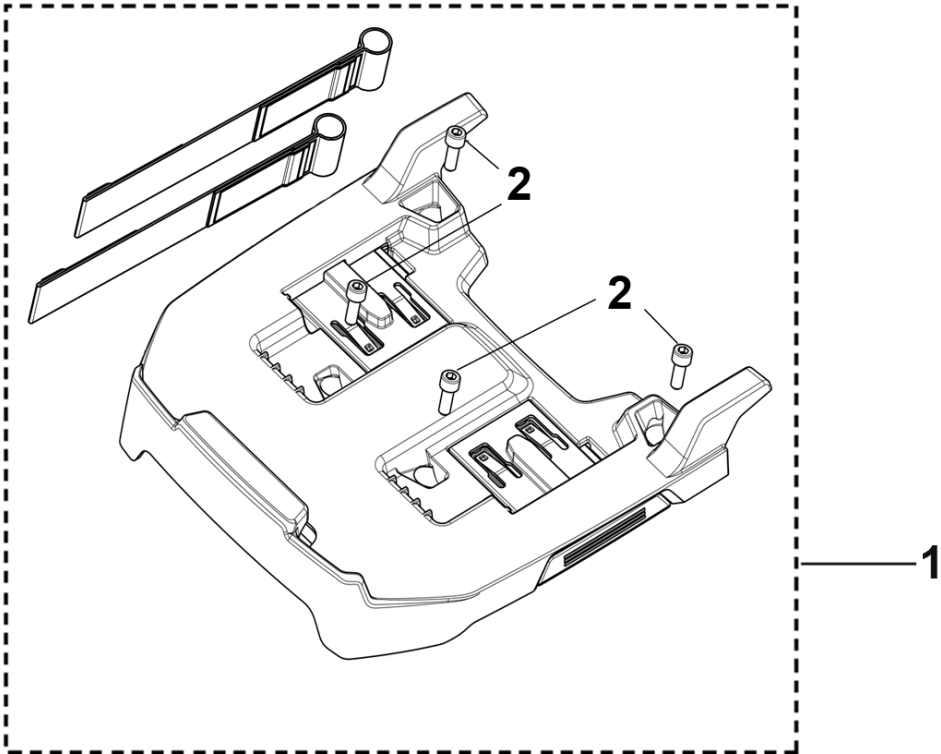

F LC 551iV
ACCESSORIES

3

Referentie	Onderdeel nr	Omschrijving	Opmerking	Aant KIT al
1	597 84 87-01	ADAPTER PLAAT		1
2	725 53 68-56	SCHROEF IHSCM		4
3	597 41 37-01	MULCH KIT		1
4	531 20 58-31	VEER		1
5	597 46 64-10	MES		1