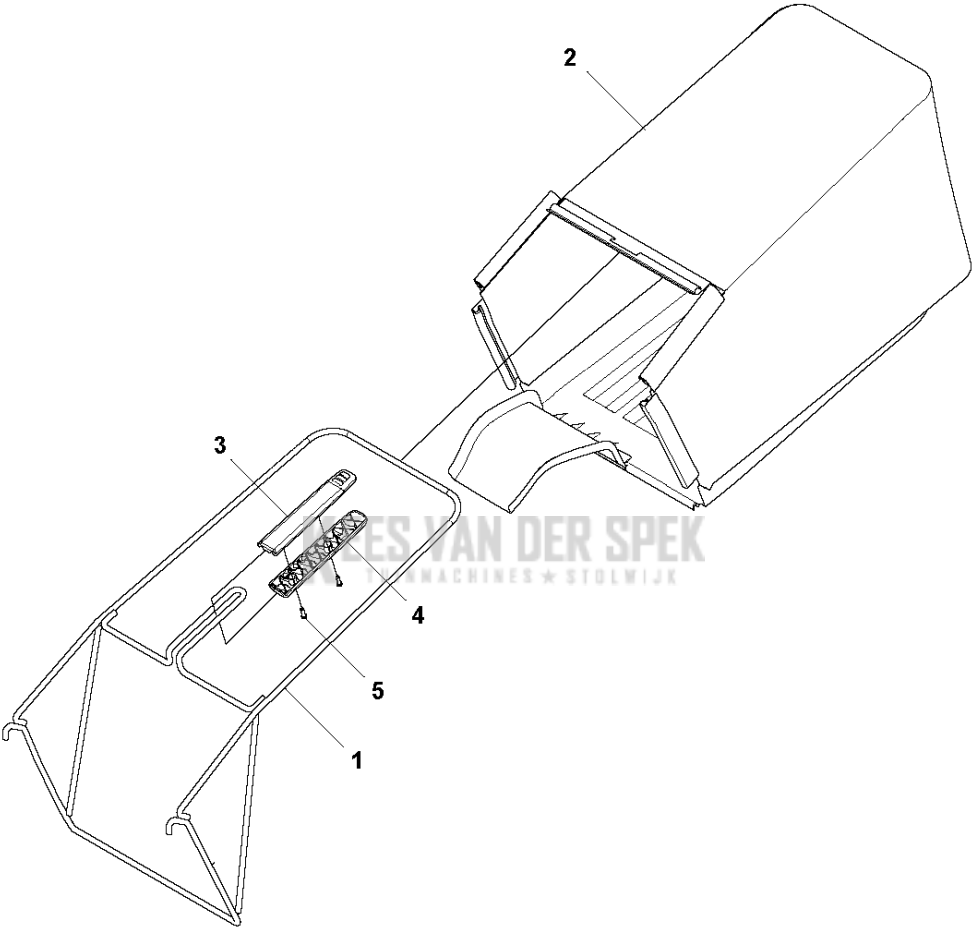

B LC 551iV
HANDLE

Referentie	Onderdeel nr	Omschrijving	Opmerking	Aant KIT al
1	591 10 46-01	HENDEL		1
2	593 11 80-01	SWITCHBOX ASSY		1
3	593 11 87-01	SUPPORT ASSY		1
4	593 19 86-01	VERLENG KABEL		1
5	596 25 30-06	CONTROLEBORD		1
6	596 25 36-01	HENDEL		1
7	597 42 20-01	STUUR COMPL.		1
8	587 23 72-01	KNOP		2
9	731 43 18-01	DUNNE ZESKANTIGE MOER		2
10	588 15 74-01	RING		2
11	588 15 73-02	BOUT		2
12	587 78 04-01	RING		2
13	506 57 01-04	SCHROEF EHHFM		2
14	732 21 18-01	LOCK NUT		2
15	734 18 20-51	RING		2
16	591 08 64-01	KABELHOUDER		2
17	597 68 87-01	KABEL		1

D LC 551iV
BAGGER

Referentie	Onderdeel nr	Omschrijving	Opmerking	Aant KIT al
1	587 19 70-01	ZAKFRAME		1
2	587 19 71-01	TAS		1
3	588 18 84-02	HENDEL		1
4	588 18 85-02	HENDEL		1
5	502 43 53-01	SCHROEF ITXPANT		2