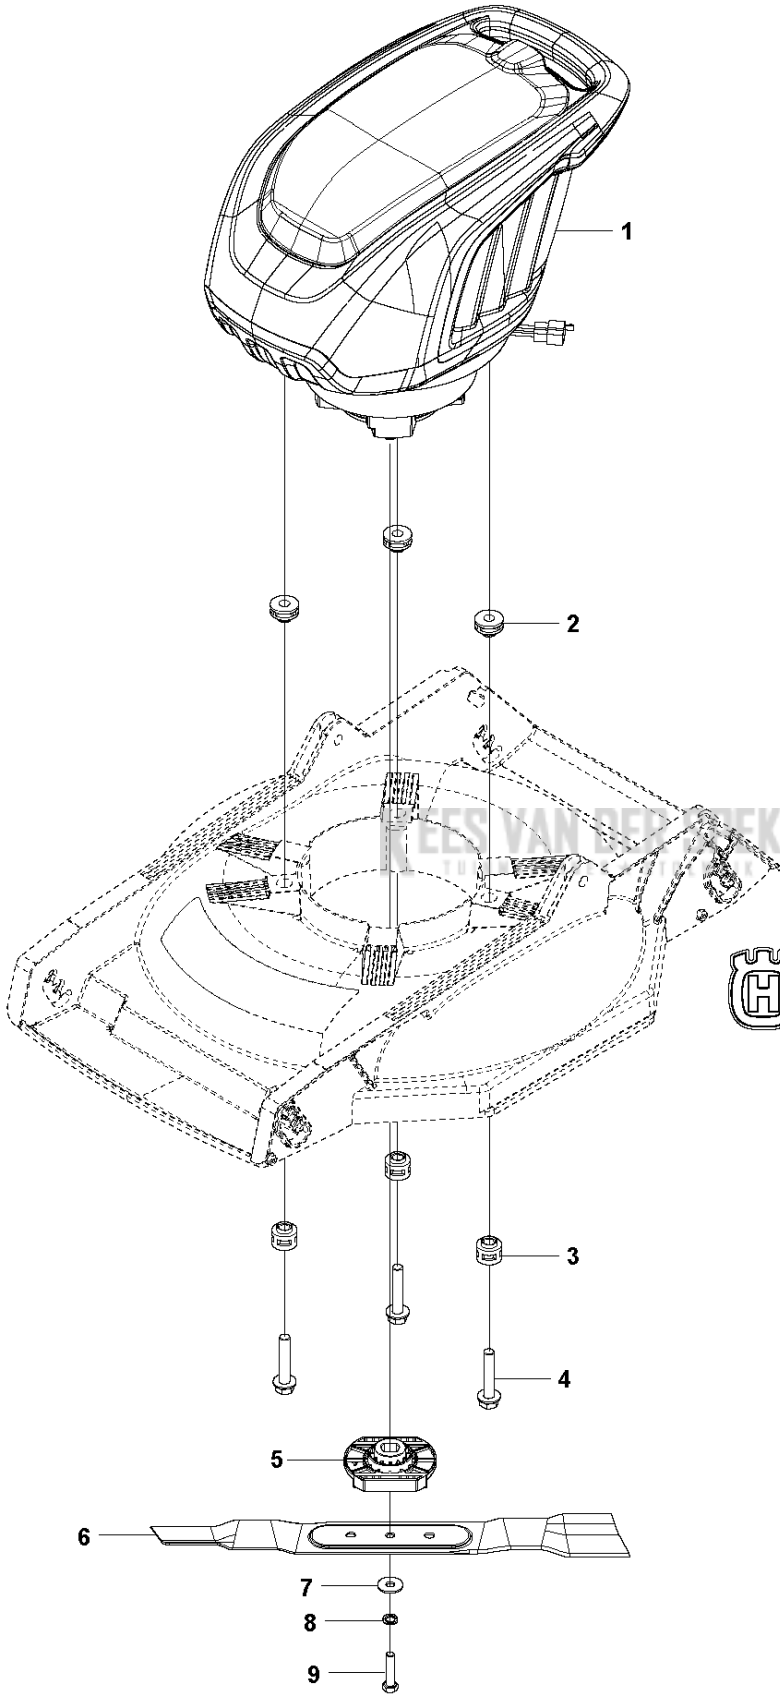

C LB 146i
MOTOR

12

13

LB 146i

14

MOTOR

LB 146i, 967862101, 967862101, 2019, 967862103, 967862104, 2020

Referentie	Onderdeel nr	Omschrijving	Opmerking	Aant KIT al
1	590 53 14-03	MOTOR UNIT		1
2	513 10 26-00	AFSTANDHULS		3
3	510 77 00-00	BUSH DECK INSULATOR		3
4	596 05 42-01	BOUT		3
5	591 08 43-01	MES HOUDER		1
6	594 70 22-10	MES		1
7	734 11 64-41	RING		1
8	579 68 42-01	VEERRING		1
9	531 20 70-71	SCREW		1
12	584 80 53-01	PLAATJE		1
13	TBD	TBD		1