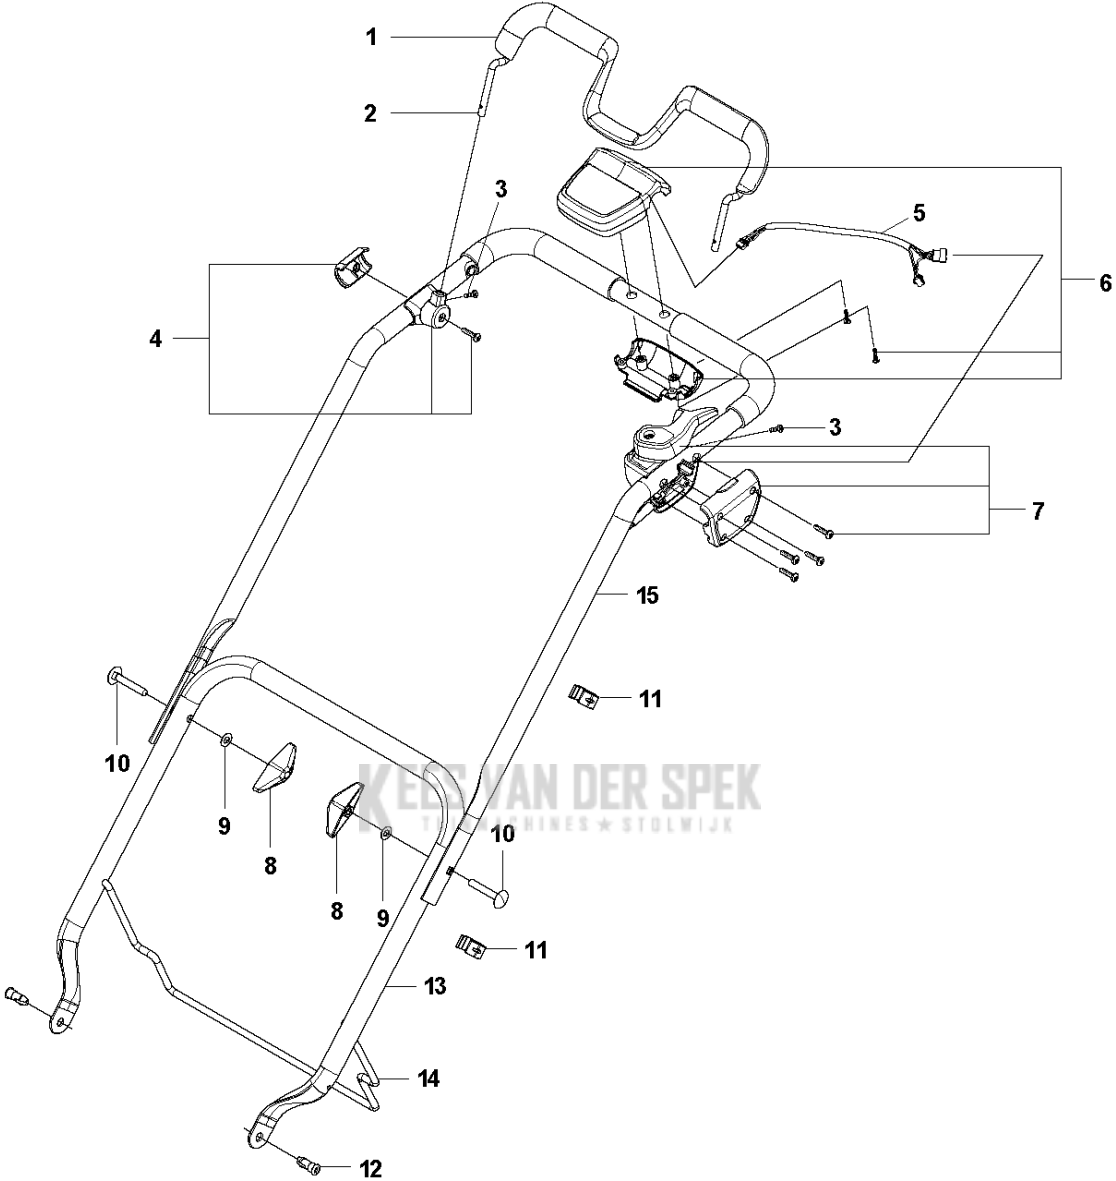

SPARE PARTS LIST

LAWN MOWERS: CONSUMER
WALK-BEHINDS

LB 146i, 967862101, 967862101, 2019,
967862103, 967862104, 2020

A LB 146i
DECK

Referentie	Onderdeel nr	Omschrijving	Opmerking	Aant KIT al
1	578 29 26-01	INVOEGEN		1
2	578 29 26-02	INVOEGEN		1
3	510 69 40-64	DECK		1
4	513 10 28-01	AS		2
5	583 94 38-01	RING		8
6	513 10 45-00	VEER		2
7	513 10 45-01	VEER		2
8	587 63 15-01	WIEL COMPL.		4
11	587 63 27-01	NAAFDOP		4
12	584 15 94-01	MOERKAP		4
13	513 90 60-01	BUSHING		4
14	514 90 31-00	STARLOCK		4

B LB 146i
HANDLE

Referentie	Onderdeel nr	Omschrijving	Opmerking	Aant KIT al
1	590 59 38-01	GREEP		1
2	590 59 39-02	HENDEL		1
3	593 19 87-01	DRIJFSCHROEF		2
4	593 11 87-01	SUPPORT ASSY		1
5	593 19 86-01	VERLENG KABEL		1
6	593 30 07-01	CONTROLEBORD		1
7	593 11 79-01	SWITCHBOX ASSY		1
8	512 79 31-67	VLEUGELMOER		2
9	514 02 66-03	RING		2
10	514 99 45-01	BOUT		2
11	593 12 96-01	KABELHOUDER		2
12	578 29 25-01	STIFT		2
13	582 72 55-02	HENDEL		1
14	582 78 52-01	HENDEL		1
15	594 70 20-01	HANDGREEP COMPL.	Complete upper handle with control panel	1

C LB 146i
MOTOR

12

13

LB 146i

14

MOTOR

LB 146i, 967862101, 967862101, 2019, 967862103, 967862104, 2020

Referentie	Onderdeel nr	Omschrijving	Opmerking	Aant KIT al
1	590 53 14-03	MOTOR UNIT		1
2	513 10 26-00	AFSTANDHULS		3
3	510 77 00-00	BUSH DECK INSULATOR		3
4	596 05 42-01	BOUT		3
5	591 08 43-01	MES HOUDER		1
6	594 70 22-10	MES		1
7	734 11 64-41	RING		1
8	579 68 42-01	VEERRING		1
9	531 20 70-71	SCREW		1
12	584 80 53-01	PLAATJE		1
13	TBD	TBD		1