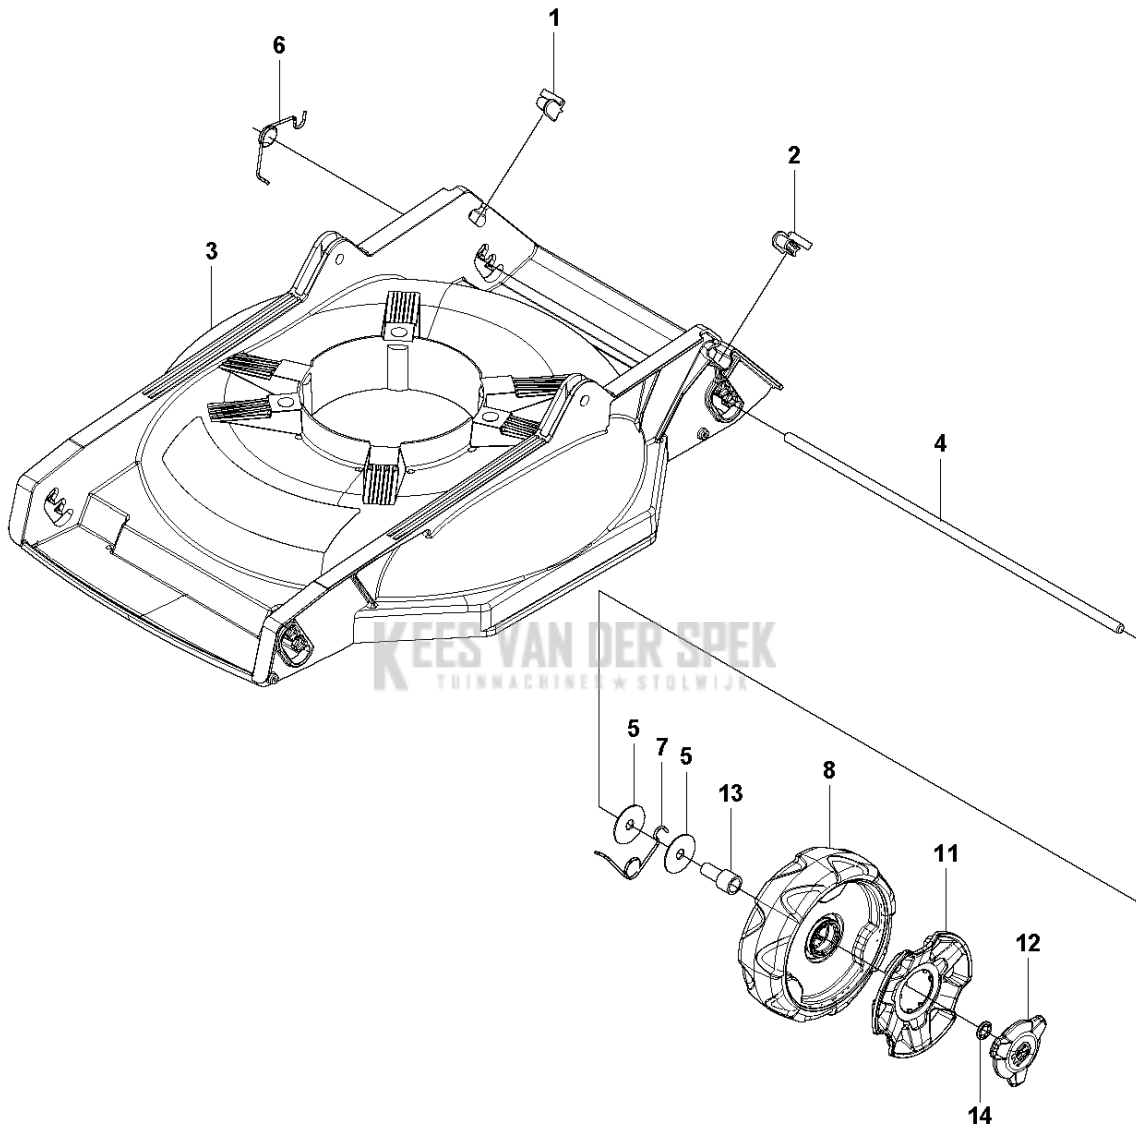

SPARE PARTS LIST

LAWN MOWERS: CONSUMER
WALK-BEHINDS

LB 146i, 967862101, 967862101, 2019,
967862103, 967862104, 2020

A LB 146i
DECK

Referentie	Onderdeel nr	Omschrijving	Opmerking	Aant KIT al
1	578 29 26-01	INVOEGEN		1
2	578 29 26-02	INVOEGEN		1
3	510 69 40-64	DECK		1
4	513 10 28-01	AS		2
5	583 94 38-01	RING		8
6	513 10 45-00	VEER		2
7	513 10 45-01	VEER		2
8	587 63 15-01	WIEL COMPL.		4
11	587 63 27-01	NAAFDOP		4
12	584 15 94-01	MOERKAP		4
13	513 90 60-01	BUSHING		4
14	514 90 31-00	STARLOCK		4

B LB 146i
HANDLE

Referentie	Onderdeel nr	Omschrijving	Opmerking	Aant KIT al
1	590 59 38-01	GREEP		1
2	590 59 39-02	HENDEL		1
3	593 19 87-01	DRIJFSCHROEF		2
4	593 11 87-01	SUPPORT ASSY		1
5	593 19 86-01	VERLENG KABEL		1
6	593 30 07-01	CONTROLEBORD		1
7	593 11 79-01	SWITCHBOX ASSY		1
8	512 79 31-67	VLEUGELMOER		2
9	514 02 66-03	RING		2
10	514 99 45-01	BOUT		2
11	593 12 96-01	KABELHOUDER		2
12	578 29 25-01	STIFT		2
13	582 72 55-02	HENDEL		1
14	582 78 52-01	HENDEL		1
15	594 70 20-01	HANDGREEP COMPL.	Complete upper handle with control panel	1