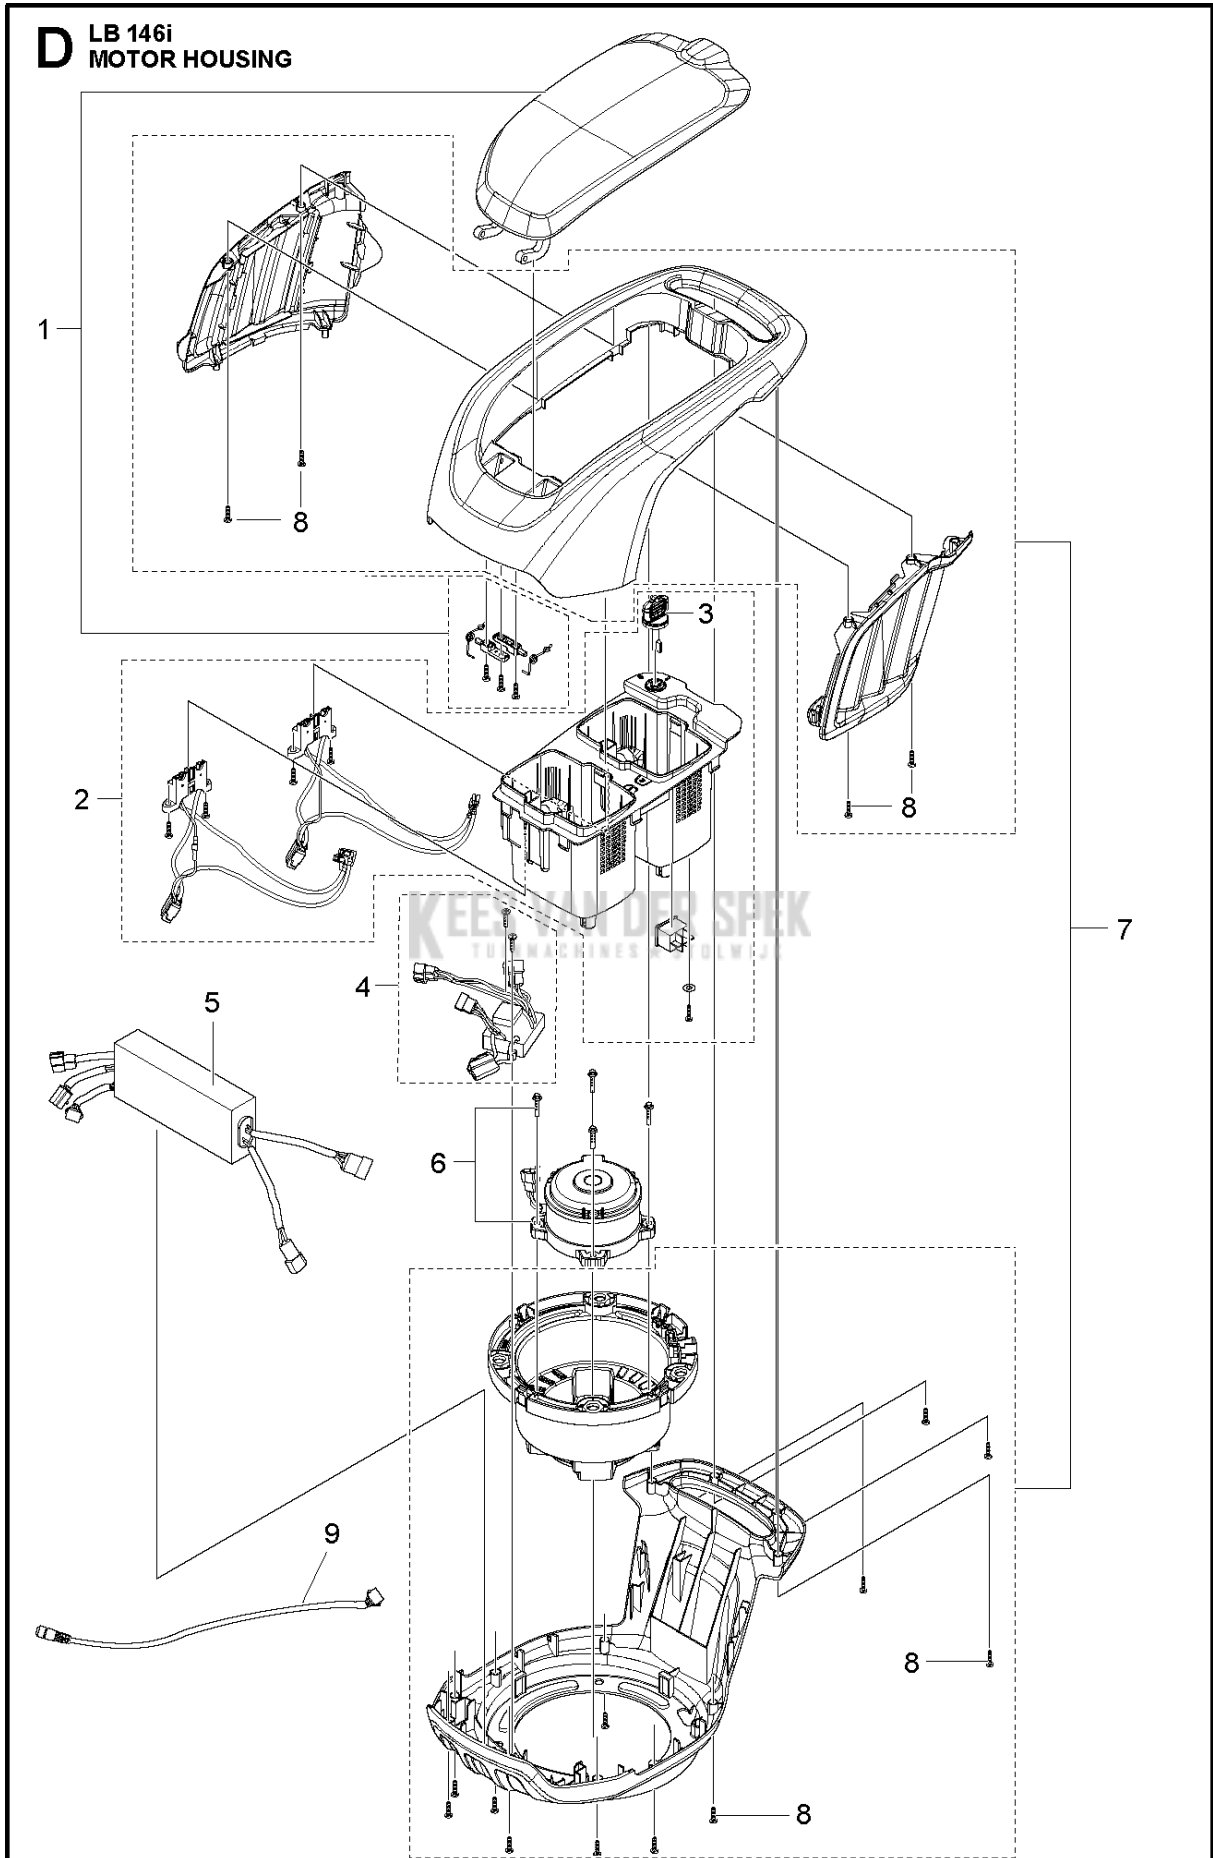

D LB 146i
MOTOR HOUSING

Referentie	Onderdeel nr	Omschrijving	Opmerking	Aant KIT al
1	593 12 43-01	LID ASSY		1
2	593 12 45-01	ACCUBAK		1
3	501 49 01-01	SLEUTEL		1
4	593 13 36-03	CONTACTPLAAT		1
5	593 30 03-03	BESTURINGSEENHEID		1
6	593 78 38-01	MOTOR		4
7	593 20 39-02	MOTORKAP COMPL.		1
8	593 75 55-01	SCREW		16
9	593 78 39-01	KABEL		1