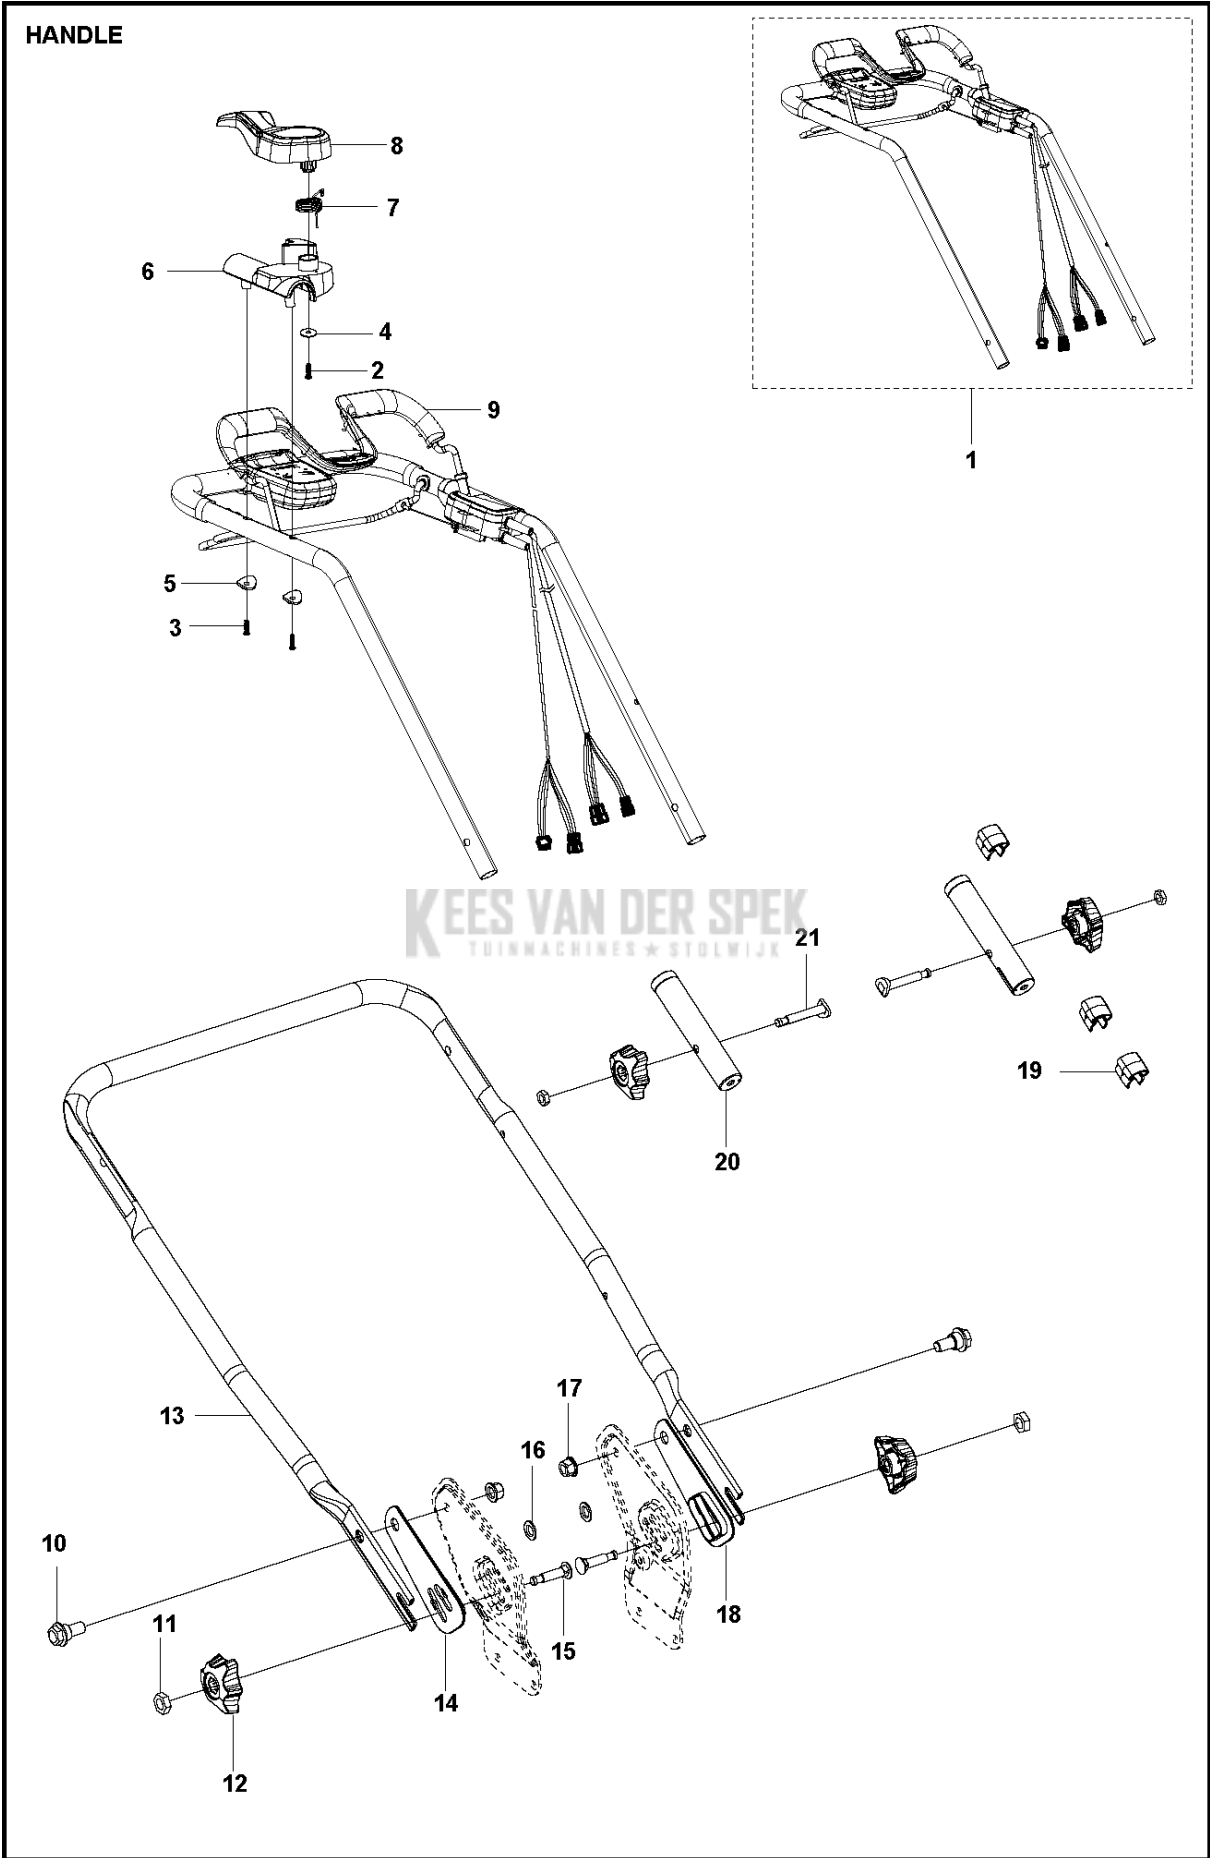

Referentie	Onderdeel nr	Omschrijving	Opmerking	Aant KIT al
1	589 96 99-01	HENDEL KIT		1
2	579 68 67-01	SCREW		1
3	579 68 75-01	SCREW		2
4	579 68 65-01	RING		1
5	579 68 87-01	RING		2
6	501 49 03-01	HOUDER		1
7	579 68 88-01	TORSIEVEER		1
8	501 49 04-01	DEKSEL		1
9	501 49 13-01	DEKSEL		1
10	502 42 99-01	BOUT		2
11	587 91 33-01	ZESKANT MOER		4
12	587 58 58-01	KNOP		4
13	579 68 80-01	STUUR		1
14	501 05 56-01	PLAAT		1
15	502 25 99-01	BOUT		2
16	502 25 87-01	AFSTANDRING		2
17	587 91 35-01	BORGBOUT		2
18	501 05 55-01	PLAAT		1
19	501 05 57-01	HOUDER		3
20	501 05 54-01	DEKSEL		2
21	502 40 21-01	BOUT		2