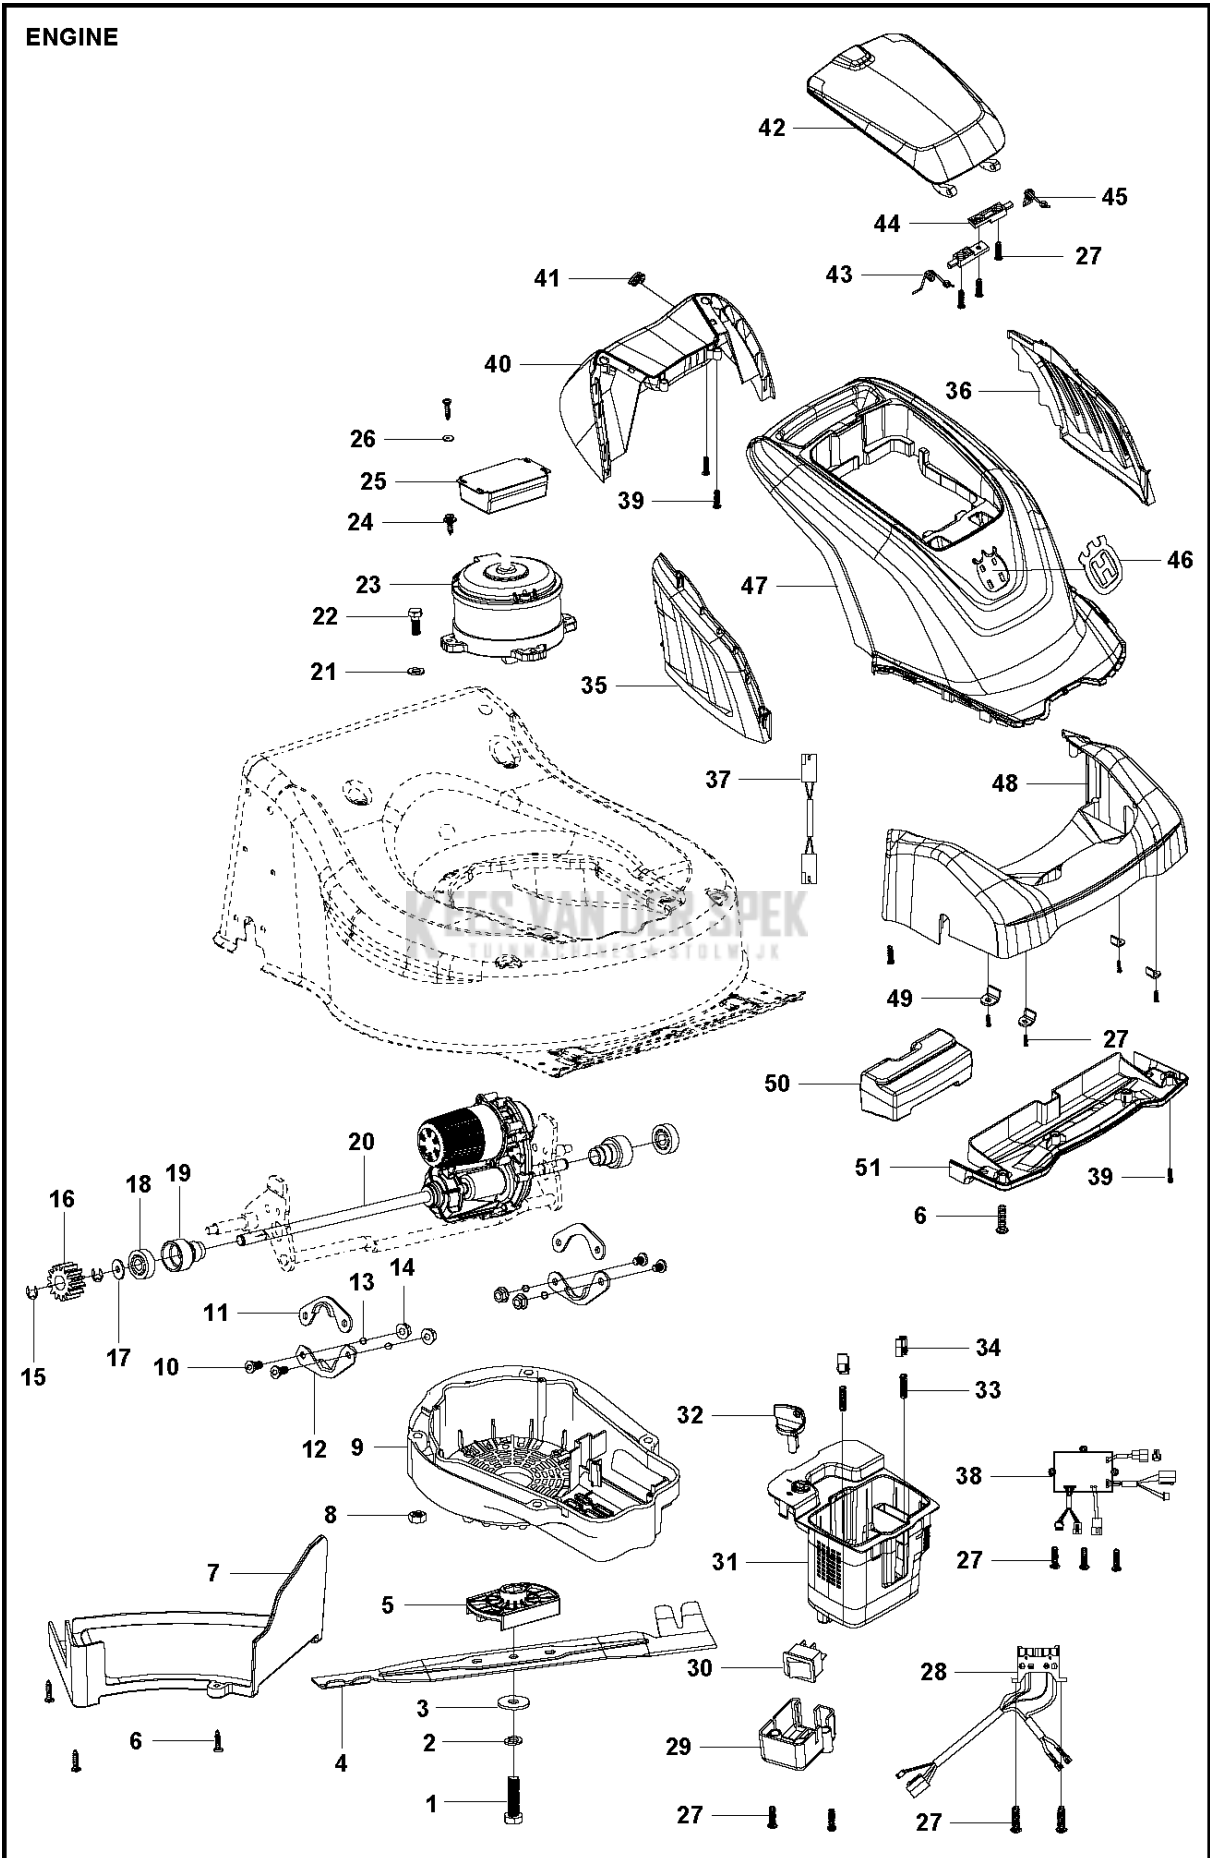

MOTOR

LC141iV, 967099201, 2019-01

Referentie	Onderdeel nr	Omschrijving	Opmerking	Aant KIT al
1	579 68 41-01	BOUT		1
2	579 68 42-01	VEERRING		1
3	579 68 43-01	RING		1
4	501 17 16-01	MOWER BLADE		1
5	579 68 45-01	MES HOUDER		1
6	579 68 75-01	SCREW		15
7	582 89 49-01	DEKSEL		1
8	579 68 58-01	MOER		4
9	579 68 59-01	HOUDER		1
10	587 91 26-01	SCREW		4
11	587 99 24-01	VASTZETPLAAT		2
12	587 91 09-01	VASTZETPLAAT		2
13	587 99 25-01	O-RING		4
14	587 91 34-01	LOCK NUT		4
15	587 91 47-01	RING		4
16	589 75 79-01	VERSNELLING		2
17	587 91 45-01	RING		2
18	587 91 30-01	LAGER		2
19	587 91 55-01	LAGERHUIS		2
20	589 75 80-01	VERSNELLINGSBAK COMPL.		1
21	579 68 60-01	RING		4
22	579 68 61-01	BOUT		4
23	598 76 43-01	MOTOR		1
23	598 76 43-02	MOTOR	Use in models after S/N 20191500001	1
24	579 68 63-01	SCREW		4
25	598 76 45-01	BEDIENING		1
25	598 76 45-02	BEDIENING	Use in models after S/N 20191500001	1
26	579 68 65-01	RING		3
27	579 68 55-01	SCREW		17
28	579 68 66-01	DRAAGSTEL		1
29	579 68 68-01	PLAAT		1
30	579 68 69-01	SLEUTELSCHAKELAAR		1
31	501 48 96-02	DOOS		1
32	501 49 01-01	SLEUTEL		1
33	579 68 70-01	VEER		2
34	501 49 02-01	KAP		2
35	501 48 87-01	DEKSEL		1
36	501 48 85-01	DEKSEL		1
37	589 75 92-01	LIJN		1
38	589 75 93-02	PRINTPLAAT COMPL.		1
38	589 75 93-03	BEDIENING	Use in models after S/N 20191500001	1
39	579 68 67-01	SCREW		8
40	501 48 88-01	DEKSEL		1
41	579 68 71-01	AFDICHTING		1
42	501 48 83-01	DEKSEL		1
43	579 68 77-01	TORSIEVEER		1
44	501 48 98-01	SCHARNIER		2
45	579 68 78-01	TORSIEVEER		1
46	501 48 91-01	STICKER		1
47	501 48 84-01	DEKSEL		1
48	501 48 89-01	DEKSEL		1
49	579 68 76-01	RING		4
50	579 84 39-01	GEWICHT		1
51	501 48 95-01	DEKSEL		1