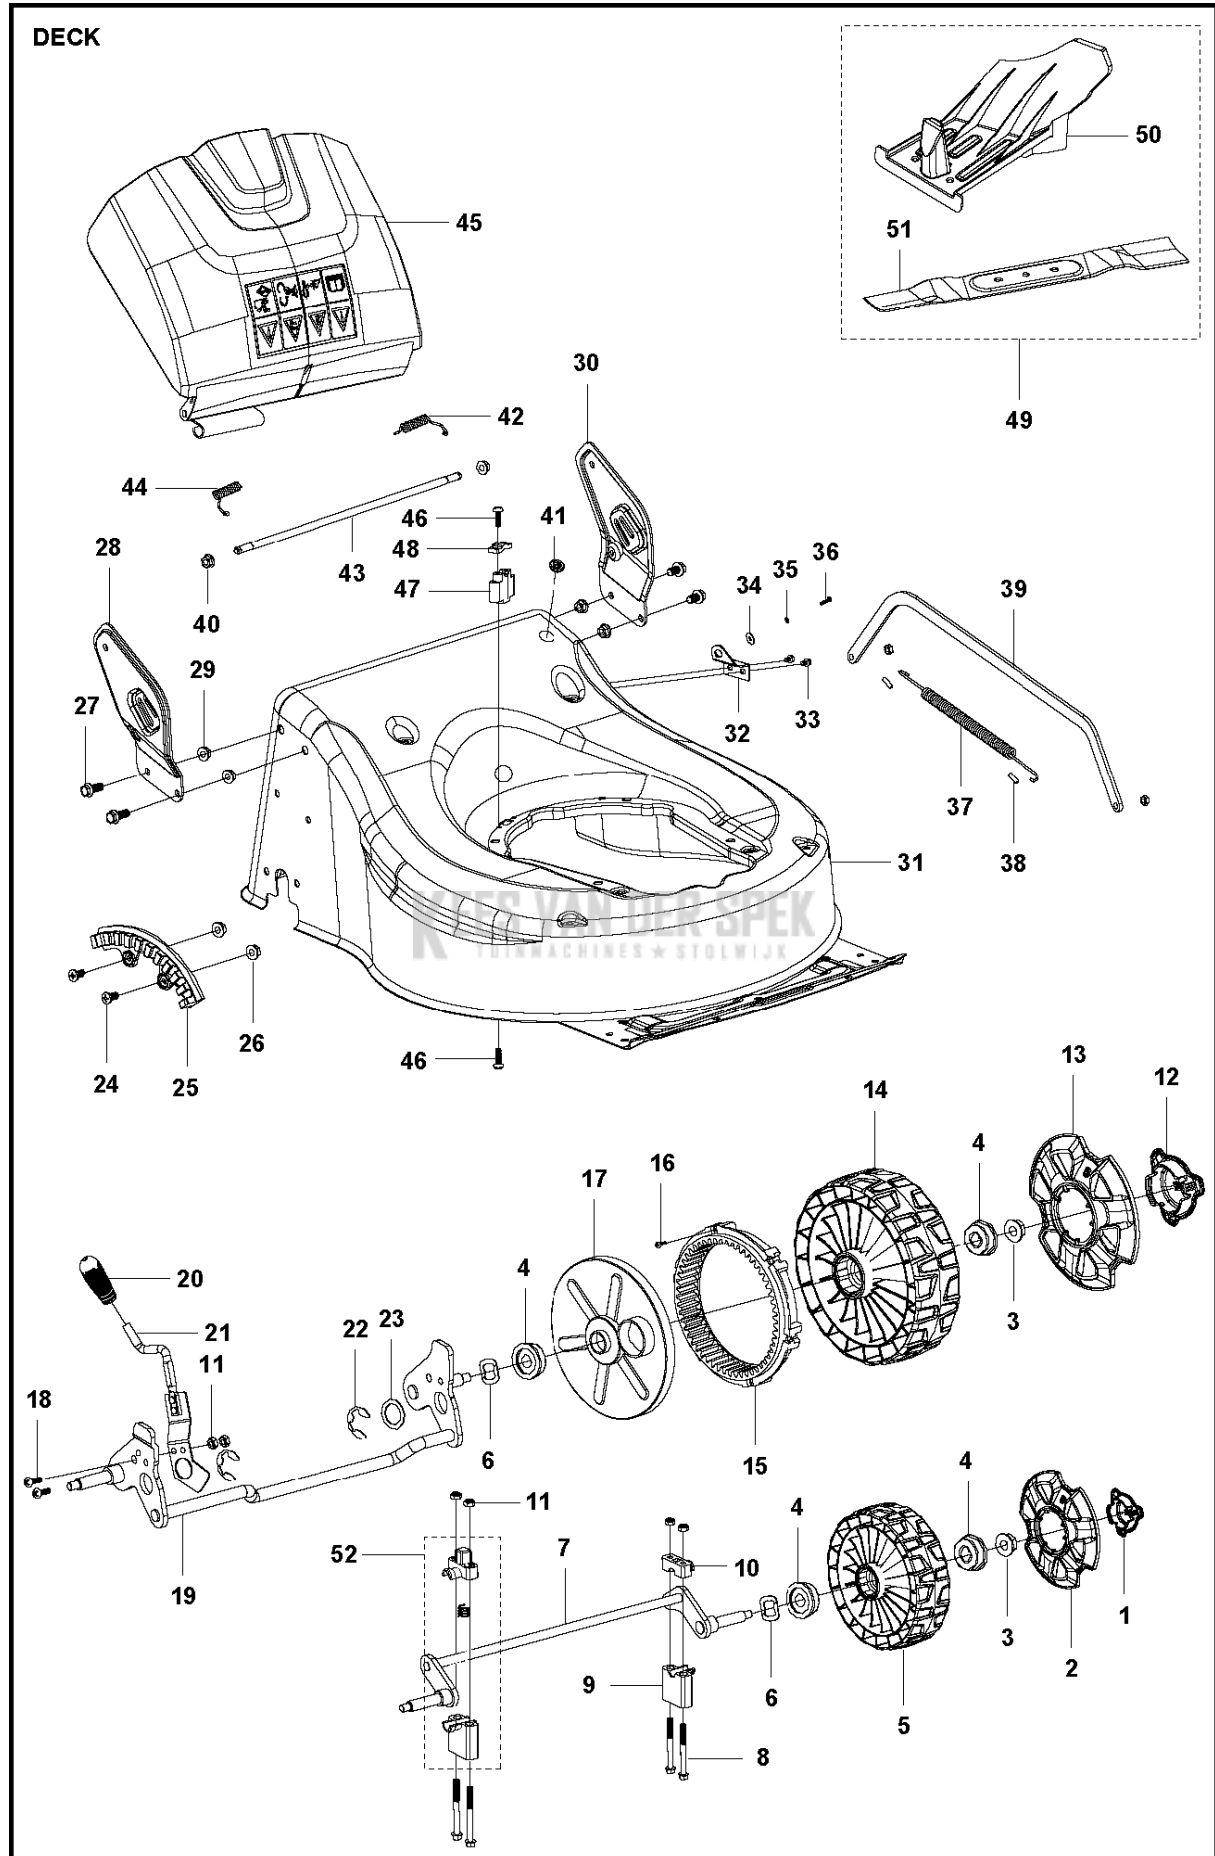

SPARE PARTS LIST

LAWN MOWERS: CONSUMER
WALK-BEHINDS

LC141iV, 967099201, 2019-01

Referentie	Onderdeel nr	Omschrijving	Opmerking	Aant KIT al
1	587 58 50-01	WIELKAP		2
2	501 49 15-01	DEKSEL		2
3	587 91 35-01	BORGBOUT		4
4	587 91 29-01	LAGER		8
5	501 49 16-01	WIEL COMPL.		2
6	587 91 46-01	RING		4
7	579 68 48-01	VOORAS COMPL.		1
8	579 68 46-01	BOUT		4
9	579 68 47-01	STEUN		1
10	579 68 49-01	STEUN		1
11	587 91 31-01	BORGBOUT		8
12	587 58 51-01	WIELKAP		2
13	587 58 53-01	WIELKAP		2
14	587 58 55-01	WIEL		2
15	587 91 01-01	TANDWIEL		2
16	587 91 21-01	SCREW		12
17	587 58 62-01	DEKSEL		2
18	587 91 27-01	RING		2
19	589 75 78-01	AS COMPL.		1
20	587 58 57-01	KNOP		1
21	502 50 27-01	HANDGREEP COMPL.		1
22	587 91 48-01	RING		2
23	587 91 08-01	RING		1
24	579 68 51-01	BOUT		2
25	587 90 99-01	SEGMENT		1
26	579 68 52-01	MOER		2
27	587 91 39-01	BOUT		4
28	501 05 44-01	BEVESTIGING		1
29	579 68 79-01	MOER		4
30	579 68 81-01	BEVESTIGING		1
31	589 75 81-01	CHASSIS		1
32	589 75 82-01	GELEIDEPLAAT		1
33	589 75 83-01	BOUT		2
34	589 75 84-01	RING		1
35	589 75 90-01	VEERRING		1
36	589 75 91-01	SCREW		1
37	587 91 49-01	VEER		1
38	587 91 58-01	TUBING		2
39	579 68 53-01	DRIJFSTANG		1
40	587 91 34-01	LOCK NUT		2
41	587 91 00-01	DEKSEL		1
42	587 91 50-01	BEVESTIGING		1
43	502 23 10-01	STANG		1
44	587 91 51-01	VEER		1
45	589 76 04-01	KLEP		1
46	579 68 55-01	SCREW		4
47	589 76 05-01	HOUDER		1
48	579 68 57-01	PLAAT		1
49	582 87 28-01	MULCH KIT		1
50	582 89 51-01	PLUG		1 49
51	579 85 69-01	MES		1 49
52	597 68 10-01	SUPPORT KIT		1