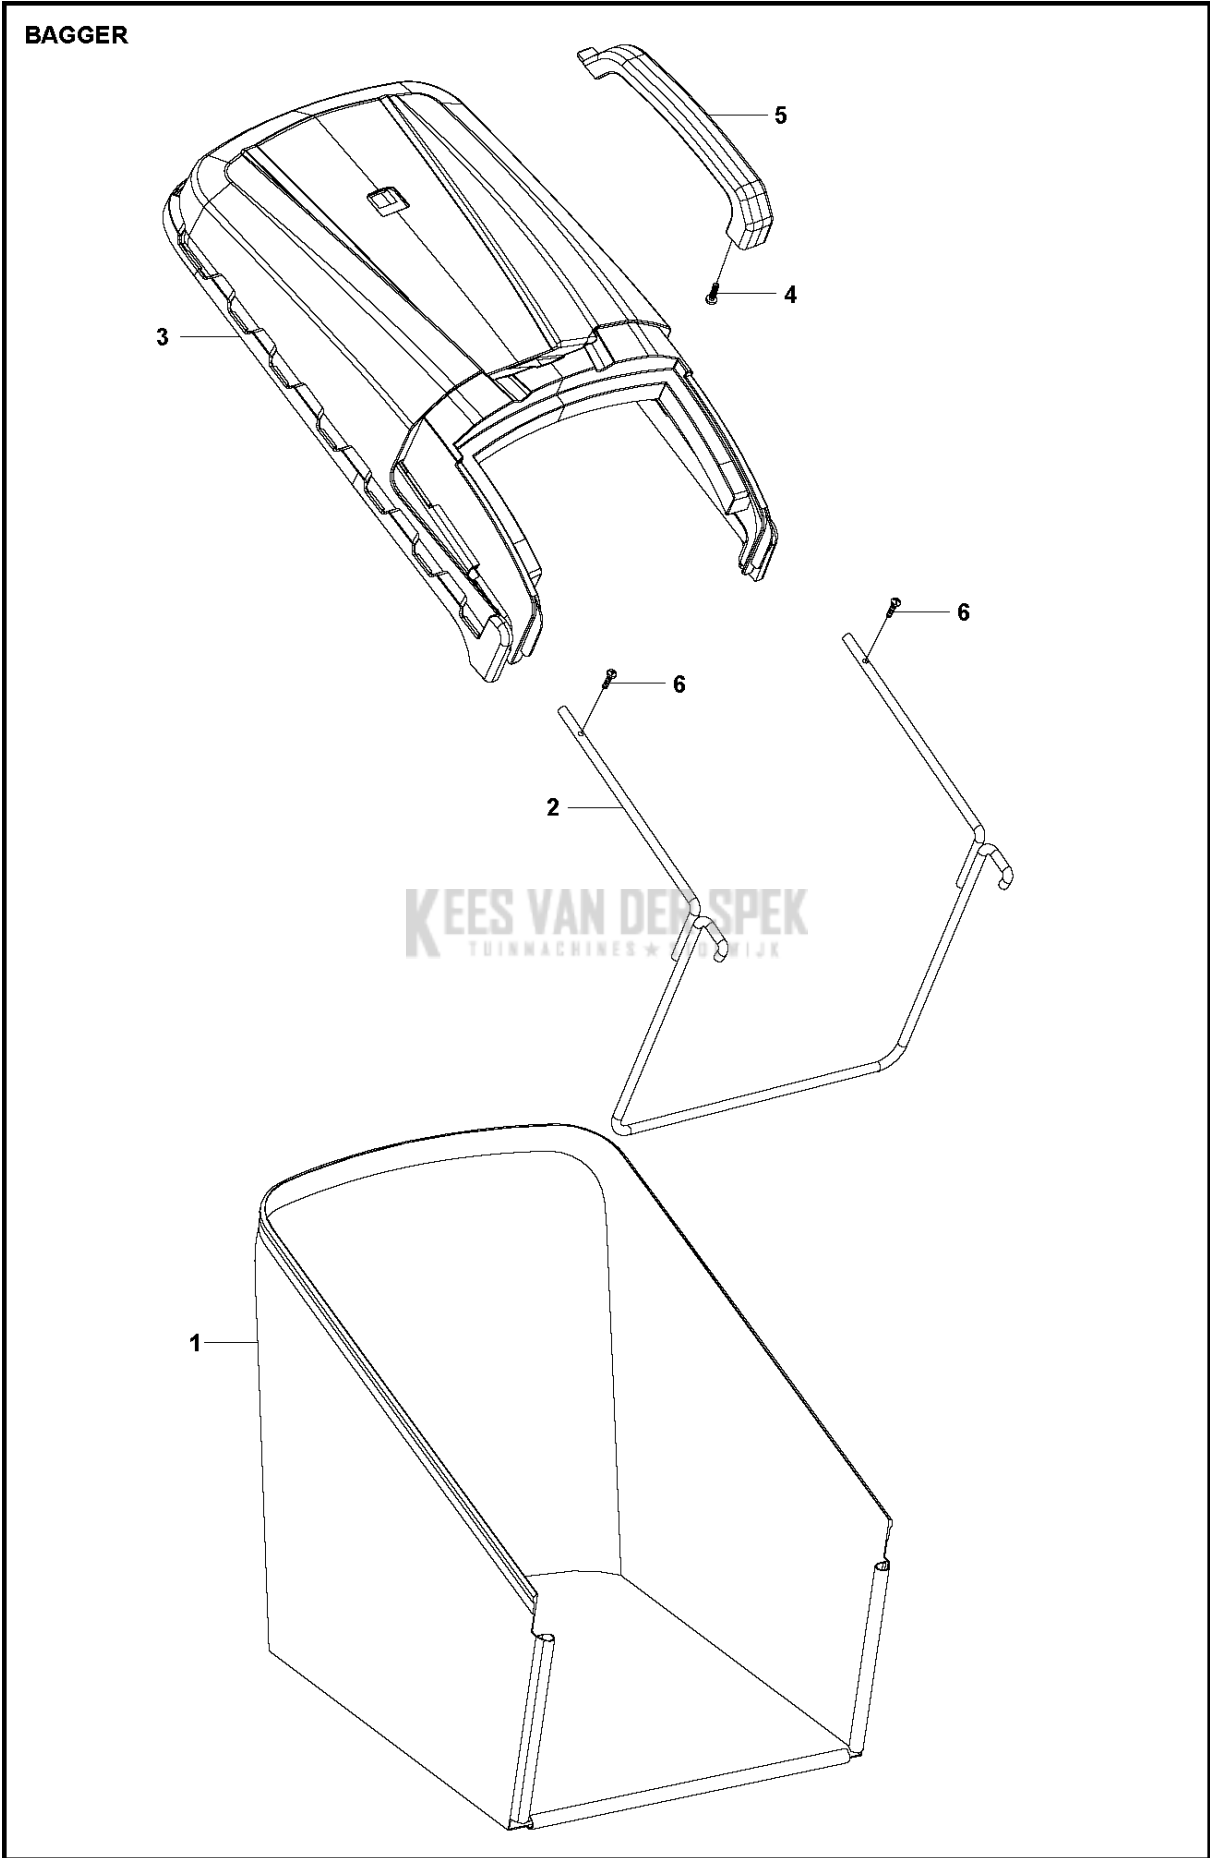

SPARE PARTS LIST

LAWN MOWERS: CONSUMER
WALK-BEHINDS

LC141iV, 967099201, 2019-01

Referentie	Onderdeel nr	Omschrijving	Opmerking	Aant KIT al
1	587 58 50-01	WIELKAP		2
2	501 49 15-01	DEKSEL		2
3	587 91 35-01	BORGBOUT		4
4	587 91 29-01	LAGER		8
5	501 49 16-01	WIEL COMPL.		2
6	587 91 46-01	RING		4
7	579 68 48-01	VOORAS COMPL.		1
8	579 68 46-01	BOUT		4
9	579 68 47-01	STEUN		1
10	579 68 49-01	STEUN		1
11	587 91 31-01	BORGBOUT		8
12	587 58 51-01	WIELKAP		2
13	587 58 53-01	WIELKAP		2
14	587 58 55-01	WIEL		2
15	587 91 01-01	TANDWIEL		2
16	587 91 21-01	SCREW		12
17	587 58 62-01	DEKSEL		2
18	587 91 27-01	RING		2
19	589 75 78-01	AS COMPL.		1
20	587 58 57-01	KNOP		1
21	502 50 27-01	HANDGREEP COMPL.		1
22	587 91 48-01	RING		2
23	587 91 08-01	RING		1
24	579 68 51-01	BOUT		2
25	587 90 99-01	SEGMENT		1
26	579 68 52-01	MOER		2
27	587 91 39-01	BOUT		4
28	501 05 44-01	BEVESTIGING		1
29	579 68 79-01	MOER		4
30	579 68 81-01	BEVESTIGING		1
31	589 75 81-01	CHASSIS		1
32	589 75 82-01	GELEIDEPLAAT		1
33	589 75 83-01	BOUT		2
34	589 75 84-01	RING		1
35	589 75 90-01	VEERRING		1
36	589 75 91-01	SCREW		1
37	587 91 49-01	VEER		1
38	587 91 58-01	TUBING		2
39	579 68 53-01	DRIJFSTANG		1
40	587 91 34-01	LOCK NUT		2
41	587 91 00-01	DEKSEL		1
42	587 91 50-01	BEVESTIGING		1
43	502 23 10-01	STANG		1
44	587 91 51-01	VEER		1
45	589 76 04-01	KLEP		1
46	579 68 55-01	SCREW		4
47	589 76 05-01	HOUDER		1
48	579 68 57-01	PLAAT		1
49	582 87 28-01	MULCH KIT		1
50	582 89 51-01	PLUG		1 49
51	579 85 69-01	MES		1 49
52	597 68 10-01	SUPPORT KIT		1