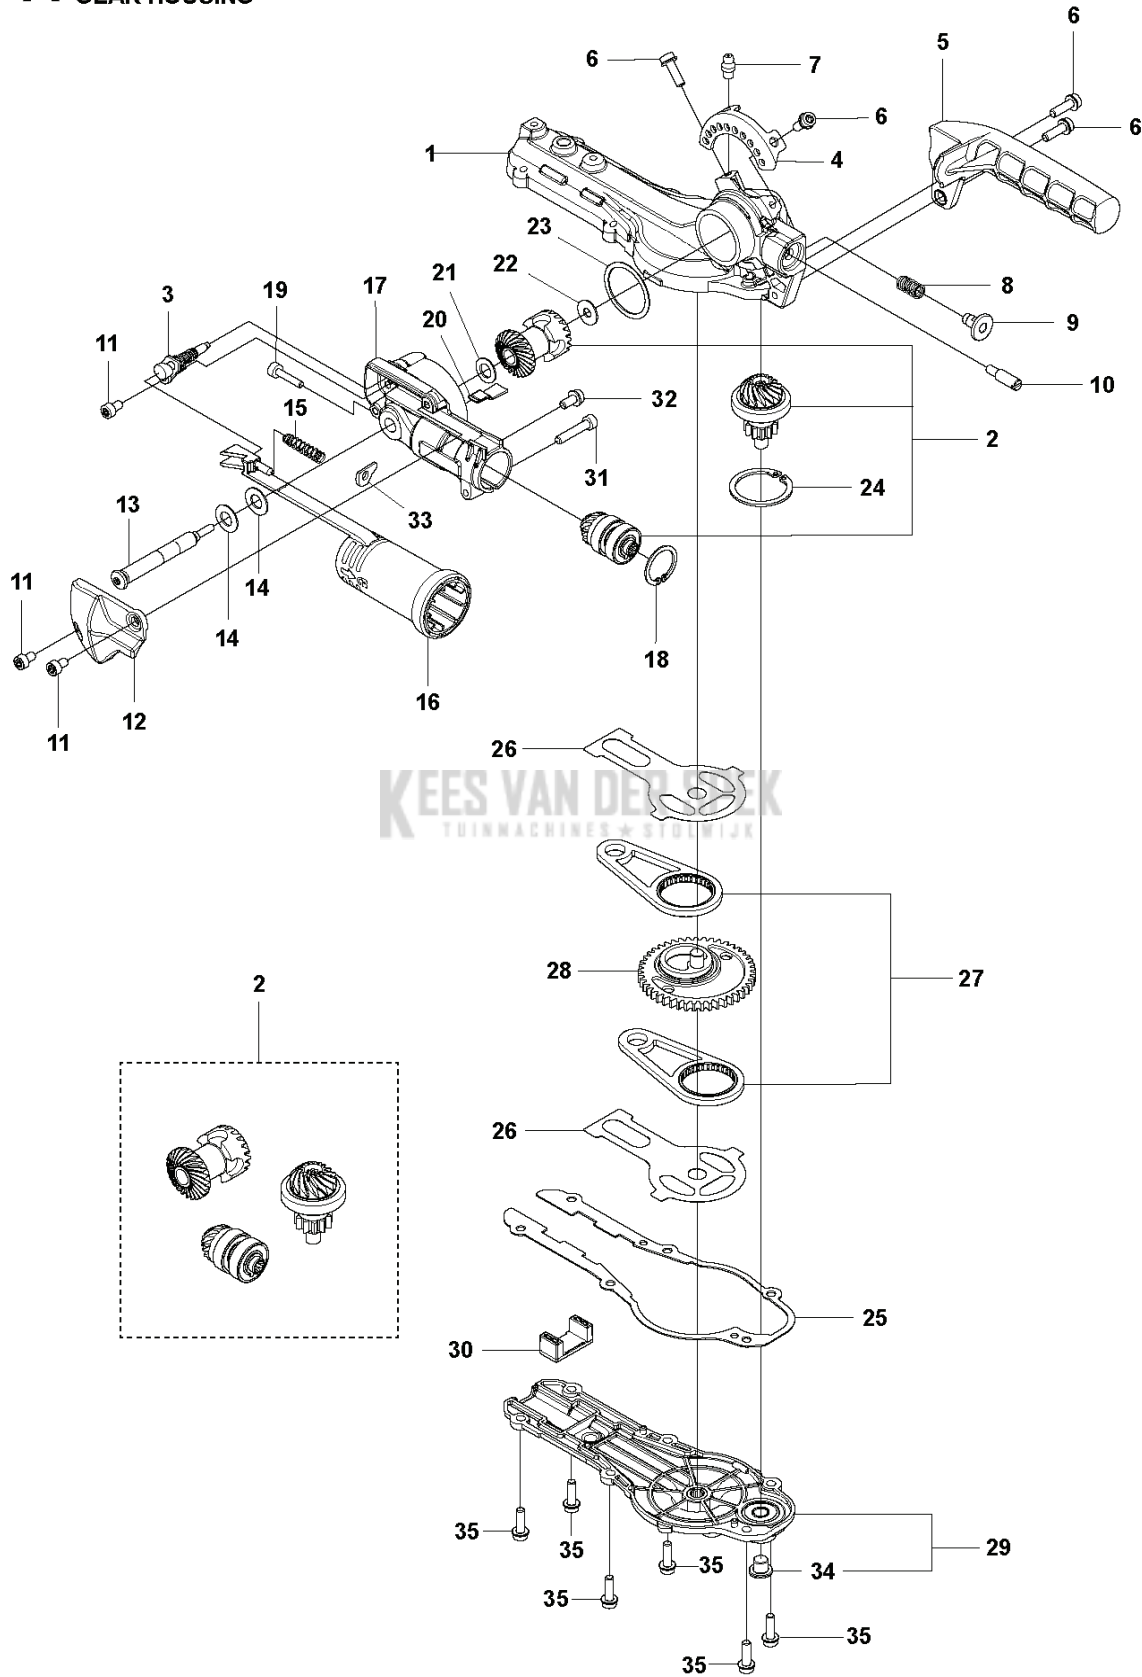

A 525HE3
GEAR HOUSING

HEDGE TRIMMERS/POLE HEDGE TRIMMERS

PXM_REF	PXM_PARTNO	DESCRIPTION	PXM_REMARK	QTY.
1	598888801	VERSNELLINGSBAKHUIS COMPL.		1
2	598434701	TANDWIELSET		1
3	597973901	BORGPEN		1
4	595946401	PLAAT		1
5	598416401	HENDEL		1
6	525755101	SCHROEF ITXSCFM		4
7	738881001	SMEERNIPPEL		1
8	596316201	VEER		1
9	596316001	STOP		1
10	596316101	PEN		1
11	525824904	SCHROEF ITXSCM		3
12	597974001	DEKSEL		1
13	597958501	AS		1
14	598659601	SCHUIF VEER		2
15	595946601	VEER		1
16	595946501	HENDEL		1
17	599975401	VERSNELLINGSBAKHUIS COMPL.		1
18	735312510	BORGCLIP		1
19	525760905	SCHROEF ITXSCM		1
20	597974101	AFDICHTING		1
21	596839301	AFSTANDRING		1
22	596839303	AFSTANDRING		1
23	598704801	AFSTANDRING		1
24	735313310	BORGCLIP		1
25	596277501	PAKKING		1
26	596270501	PLAAT		2
27	597021701	STANG		1
28	593651501	VERSNELLING		1
29	596317801	VERSNELLINGSBAKHUIS COMPL.		1
30	590537101	AFDICHTING		1
31	525755104	SCHROEF ITXSCFM	M5x25 10.9 ZnFe	1
32	525755108	SCHROEF ITXSCFM	M5x10 10.9 ZnFe	1
33	599518401	INVOEGEN		1
34	590649401	SCREW PLUG		1 29
35	575701001	SCREW		6

KEES VAN DER SPEK
TUINMACHINES ★ STOLWIJK