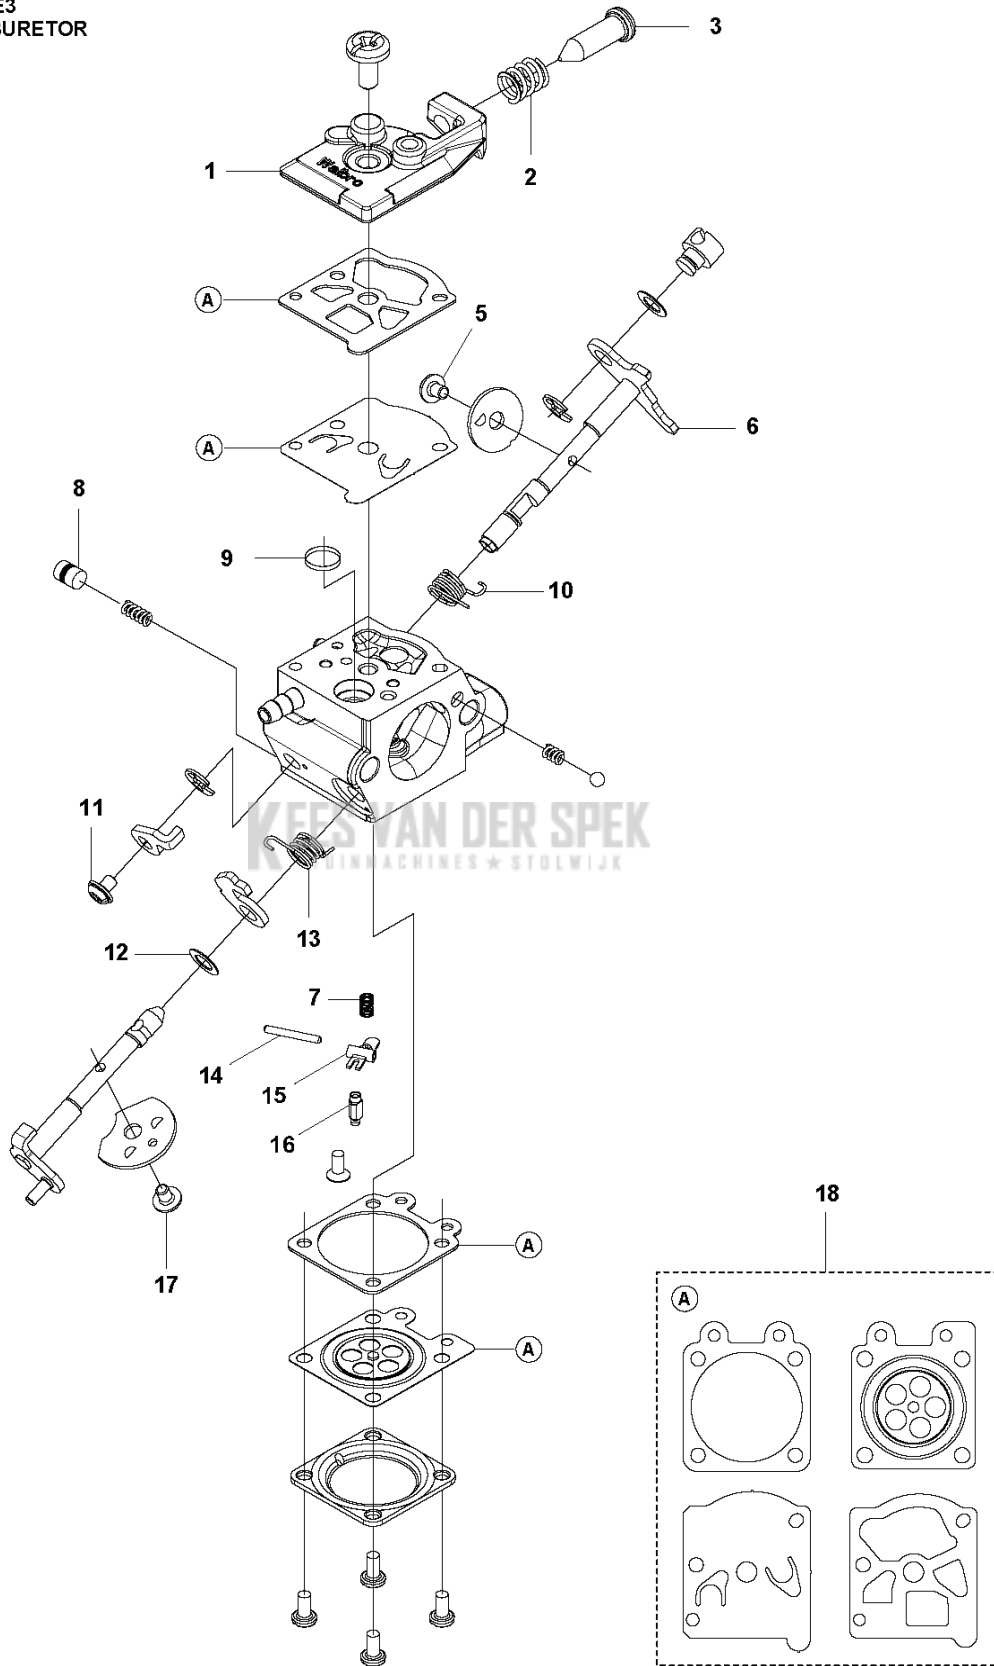

N 525HE3
CARBURETOR

HEDGE TRIMMERS/POLE HEDGE TRIMMERS

PXM_REF	PXM_PARTNO	DESCRIPTION	PXM_REMARK	QTY.
1	579190601	DEKSEL		1
2	513593201	VEER		1
3	577815701	SCREW		1
5	520759801	SCREW		1
6	579190701	AS		1
7	578895401	VEER		1
8	584901201	ZUIGER COMPL.		1
9	520957001	VIZIER		1
10	577815501	VEER		1
11	520759801	SCREW		1
12	516524201	RING		1
13	579191101	VEER		1
14	520977401	PEN		1
15	577807201	HEFBOOM		1
16	521085401	VALVE.INLET		1
17	520759801	SCREW		1
18	580684801	PAKKINGSET	Gasket & Diaphragm kit	1