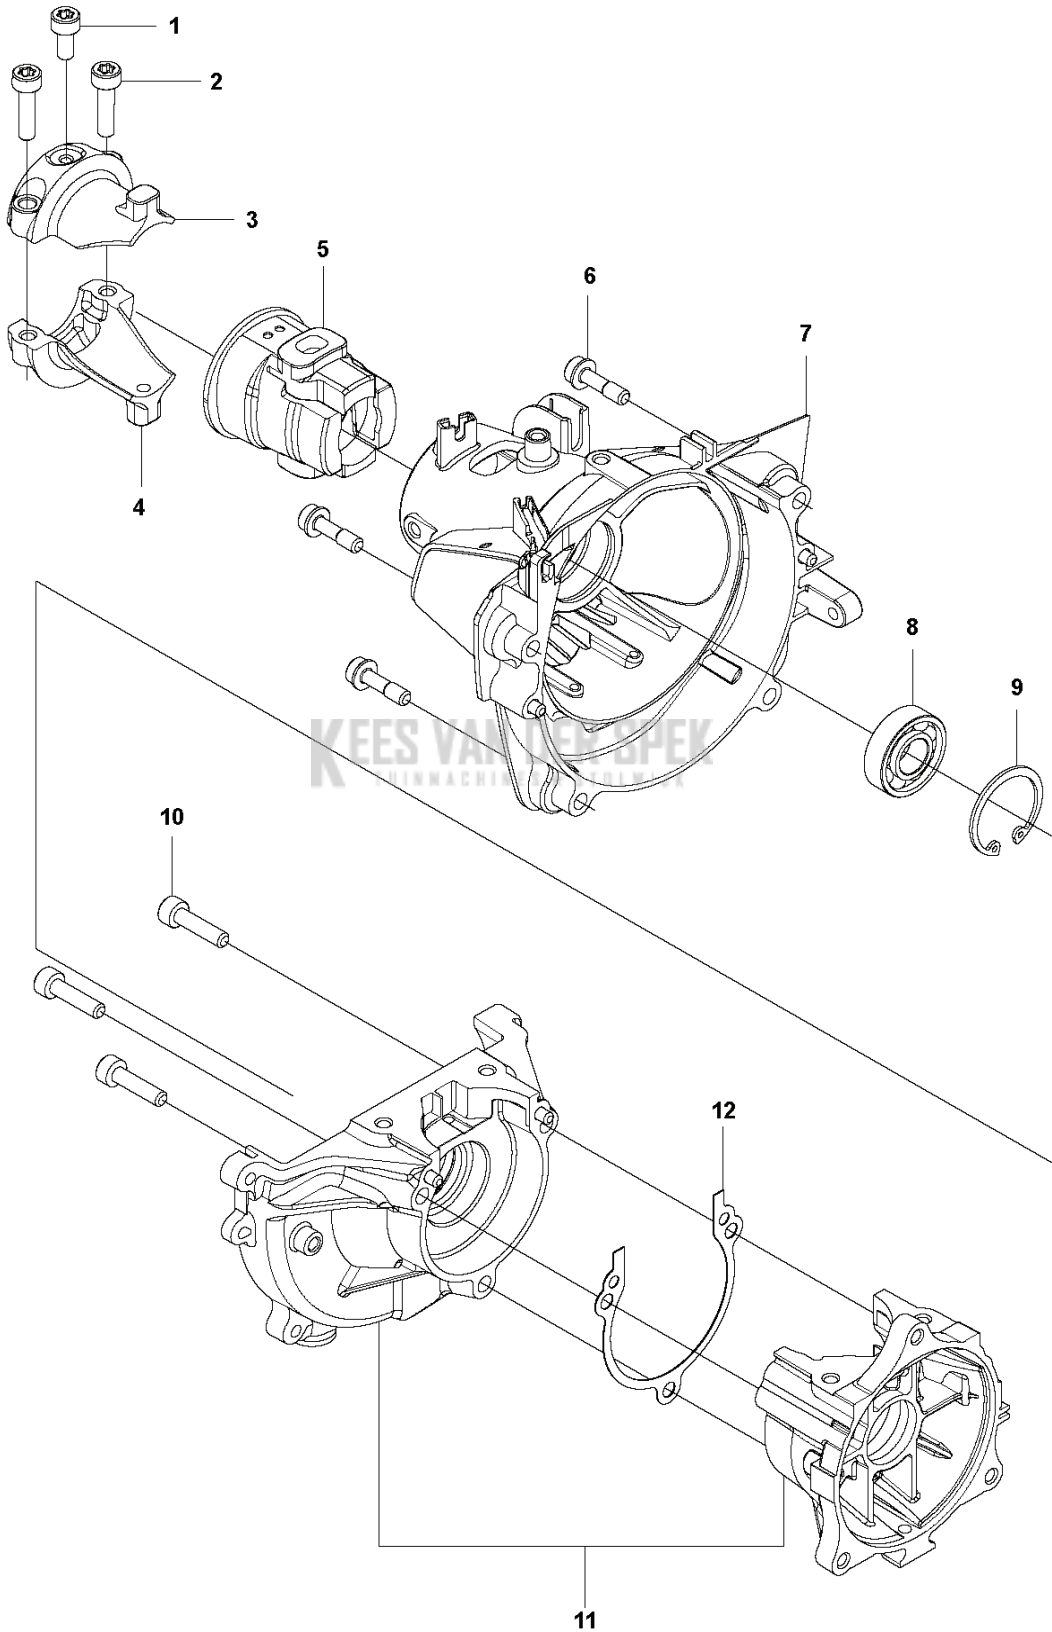

PXM_SPAREPARTCATALOG
HEDGE TRIMMERS/POLE HEDGE TRIMMERS: HUSQVARNA
525HE3

KEES VAN DER SPEK
TUINMACHINES ★ STOLWIJK

Spare Parts List

SPARE PARTS LIST

HEDGE TRIMMERS/POLE HEDGE
TRIMMERS

HUSQVARNA 525HE3

R 525HE3
ACCESSORIES

HEDGE TRIMMERS/POLE HEDGE TRIMMERS

PXM_REF	PXM_PARTNO	DESCRIPTION	PXM_REMARK	QTY.
1	575738202	COMBINATIESLEUTEL		1
2	588814801	VET	Husqvarna Grease Multi Advanced, 400g	1
3	503989604	VET	Husqvarna Grease Multi Advanced, 25g	1
4	503558601	SLEUTEL		1
5	598776001	BESCHERMSTANG		1
6	590712601	BESCHERMING		1
7	544142101	VET	UL21	1
8	537216201	DRAAGSTEL		1

H 525HE3
CRANKCASE

HEDGE TRIMMERS/POLE HEDGE TRIMMERS

PXM_REF	PXM_PARTNO	DESCRIPTION	PXM_REMARK	QTY.
1	525824914	SCHROEF ITXSCM		1
2	525825001	SCHROEF ITXSCM		2
3	576420702	BEVESTIGING		1
4	576420802	BEVESTIGING		1
5	576420501	CUSHION		1
6	577815401	BOUT		4
7	588567701	HUIS		1
8	525953201	LAGER		1
9	506609901	BORGRING		1
10	504114301	SCREW		3
11	581308602	CARTER		1
12	576399502	PAKKING		1

M 525HE3
CRANKSHAFT

HEDGE TRIMMERS/POLE HEDGE TRIMMERS

PXM_REF	PXM_PARTNO	DESCRIPTION	PXM_REMARK	QTY.
1	576404601	GELUIDDEMPER		1
2	544256801	SCREW		1
3	506689401	SLEUTEL		1
4	504121501	AFDICHTING		2
5	597648101	LAGER		2
6	586656602	KRUKAS		1
7	576402701	LAGER		1