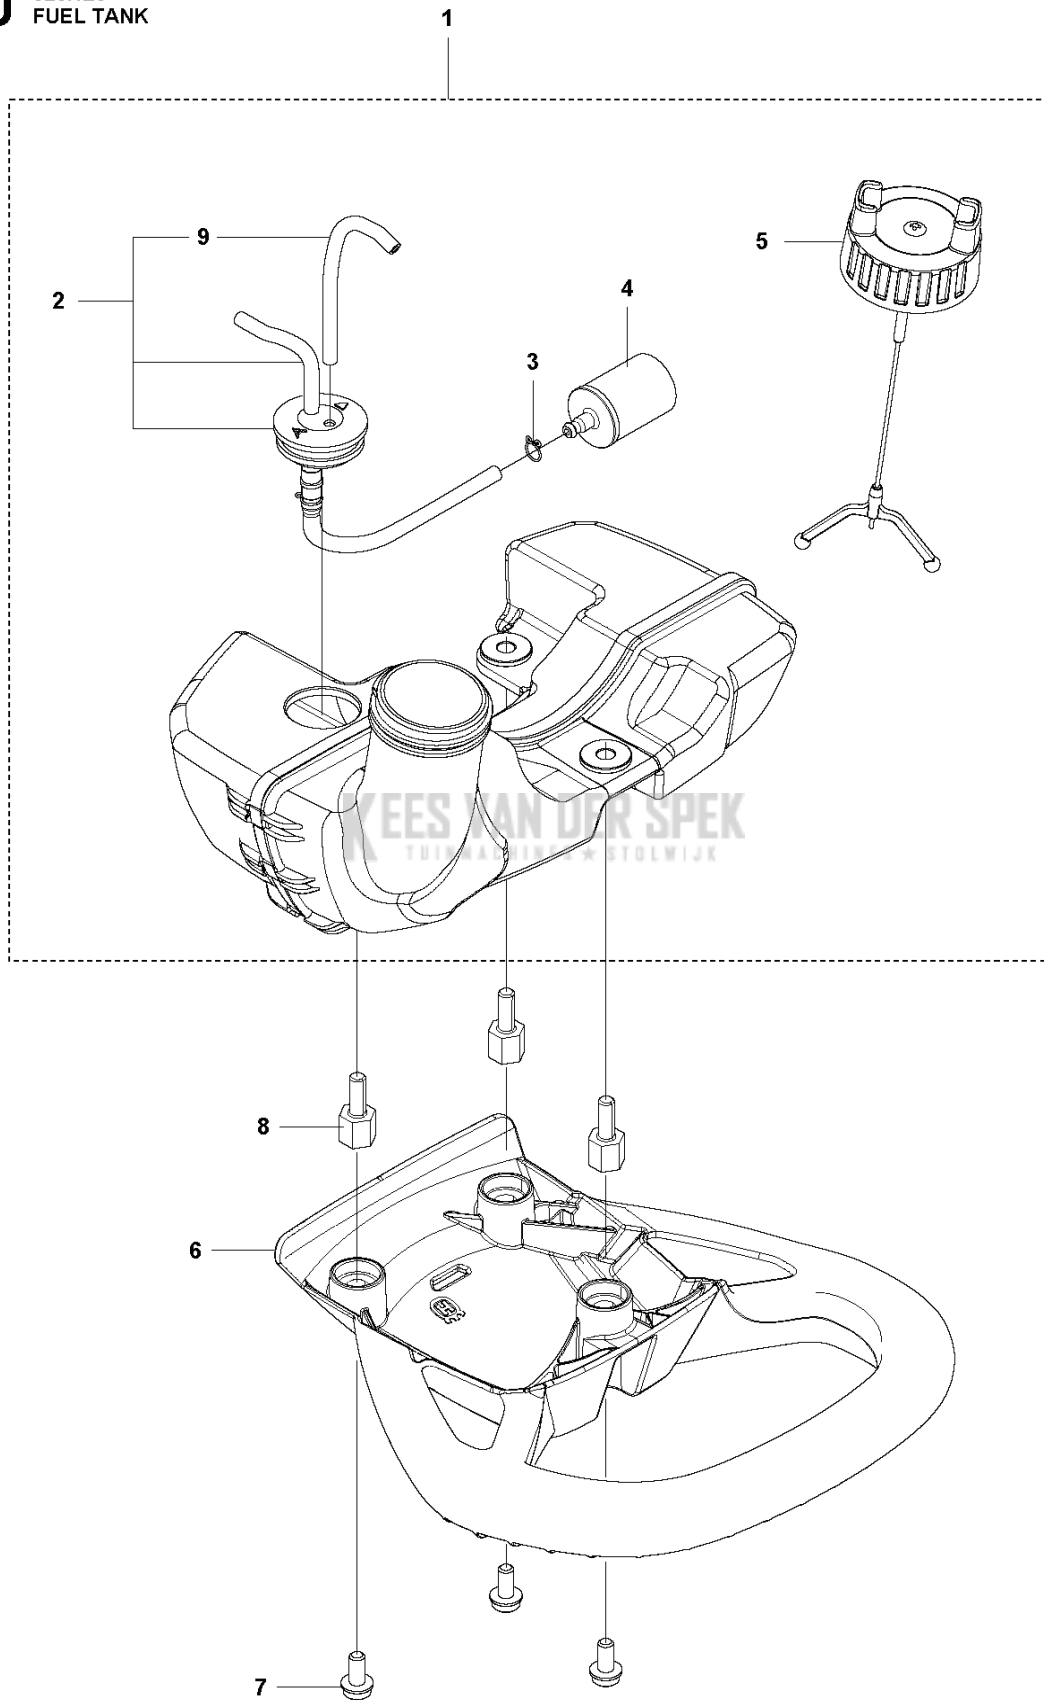

J 525HE3
FUEL TANK

HEDGE TRIMMERS/POLE HEDGE TRIMMERS

PXM_REF	PXM_PARTNO	DESCRIPTION	PXM_REMARK	QTY.
1	576405101	BRANDSTOFTANK		1
2	597967305	BRANDSTOFSLANG COMPL.		1 1
3	506707001	KLEM		1 1
4	503443201	BRANDSTOFFILTER		1 1
5	579645713	TANKDEKSEL		1 1
6	587365901	BUMPER		1
7	525755108	SCHROEF ITXSCFM		3
8	587615601	TAPEIND SCHROEF		3
9	577050501	PIJP		1 1