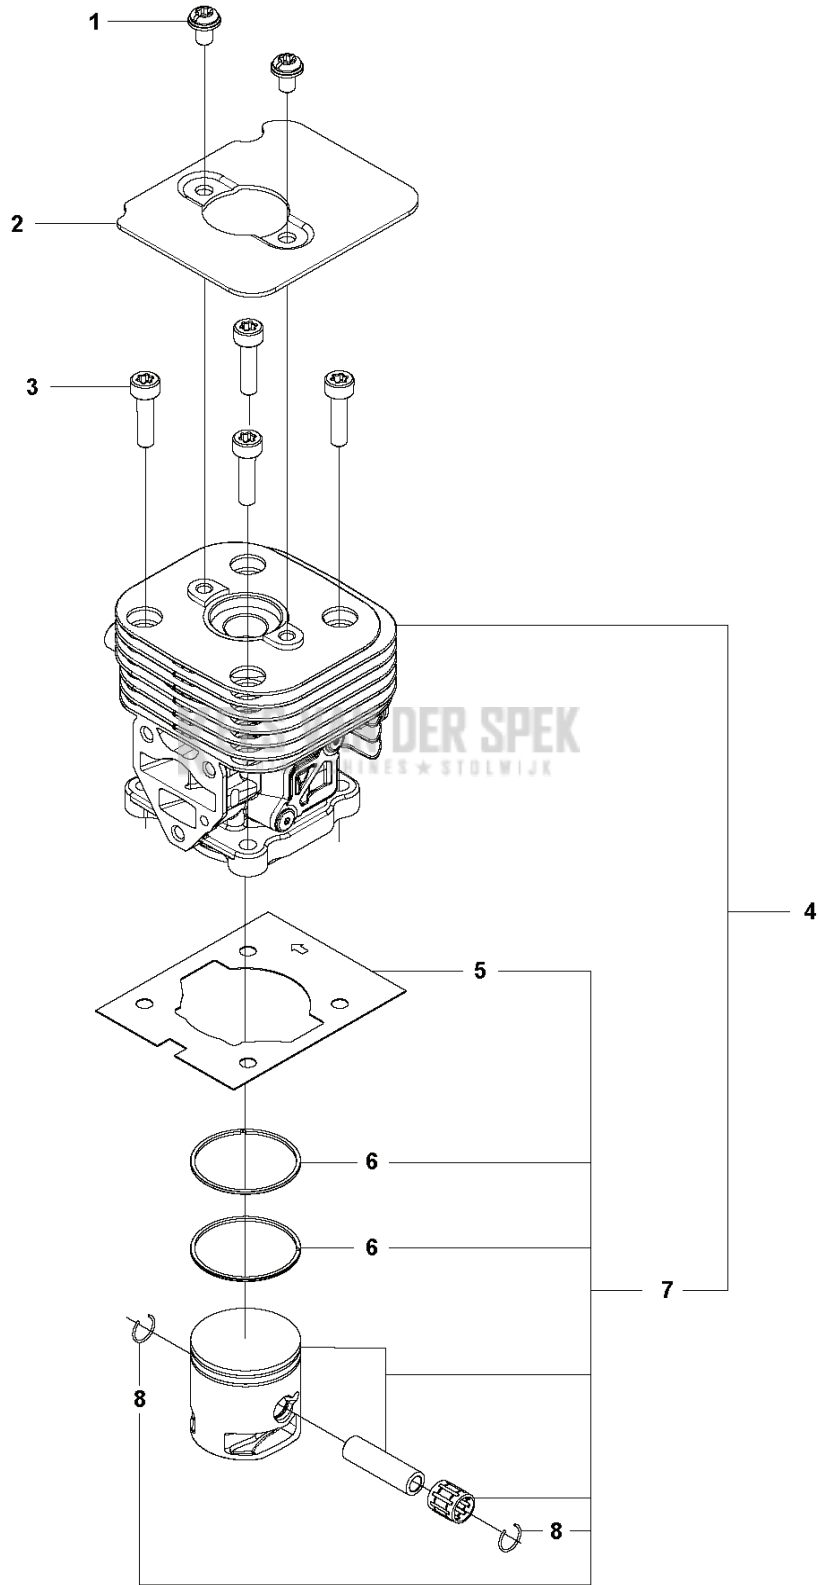

H 525HE3
CRANKCASE

HEDGE TRIMMERS/POLE HEDGE TRIMMERS

PXM_REF	PXM_PARTNO	DESCRIPTION	PXM_REMARK	QTY.
1	525824914	SCHROEF ITXSCM		1
2	525825001	SCHROEF ITXSCM		2
3	576420702	BEVESTIGING		1
4	576420802	BEVESTIGING		1
5	576420501	CUSHION		1
6	577815401	BOUT		4
7	588567701	HUIS		1
8	525953201	LAGER		1
9	506609901	BORGRING		1
10	504114301	SCREW		3
11	581308602	CARTER		1
12	576399502	PAKKING		1

M 525HE3
CRANKSHAFT

HEDGE TRIMMERS/POLE HEDGE TRIMMERS

PXM_REF	PXM_PARTNO	DESCRIPTION	PXM_REMARK	QTY.
1	576404601	GELUIDDEMPER		1
2	544256801	SCREW		1
3	506689401	SLEUTEL		1
4	504121501	AFDICHTING		2
5	597648101	LAGER		2
6	586656602	KRUKAS		1
7	576402701	LAGER		1

B 525HE3
CUTTING EQUIPMENT

HEDGE TRIMMERS/POLE HEDGE TRIMMERS

PXM_REF	PXM_PARTNO	DESCRIPTION	PXM_REMARK	QTY.
1	592751301	MOER		10 13
2	592848701	ZAAGBLADPLAAT		1 13
3	590327101	ZAAGBLAD		1 13
4	590327501	SLUTPLAAT		1 13
5	597021801	BLADE KIT		1 13
6	592654301	AFSTANDRING		10 13
7	590328201	ZAAGBLADPLAAT		1 13
8	590339301	BEVESTIGING		1 13
9	525755109	SCHROEF ITXSCFM		2 13
10	592889401	ZAAGBLADPLAAT		1 13
11	592732501	SCREW		8 13
12	592738101	RING		5 13
13	597254301	MAAIDEKIT		1
14	590651401	TRANSPORTBESCHERMING		1 15
15	596300401	CUTTING HEAD ASSY		1

L 525HE3
CYLINDER & PISTON

HEDGE TRIMMERS/POLE HEDGE TRIMMERS

PXM_REF	PXM_PARTNO	DESCRIPTION	PXM_REMARK	QTY.
1	544256801	SCREW		2
2	578785301	PLAAT		1
3	504114301	SCREW		4
4	588098202	SERVICE KIT	Cylinder & Piston	1
5	576398702	PAKKING		1 4.7
6	506618101	RING		2 4.7
7	588098102	SERVICE KIT	Piston Kit	1 4
8	505045201	RING		2 4.7