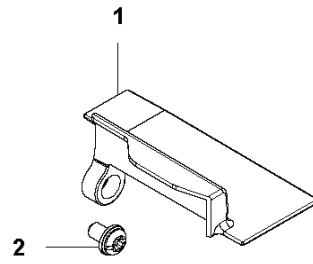

M 525HE3
CRANKSHAFT

HEDGE TRIMMERS/POLE HEDGE TRIMMERS

PXM_REF	PXM_PARTNO	DESCRIPTION	PXM_REMARK	QTY.
1	576404601	GELUIDDEMPER		1
2	544256801	SCREW		1
3	506689401	SLEUTEL		1
4	504121501	AFDICHTING		2
5	597648101	LAGER		2
6	586656602	KRUKAS		1
7	576402701	LAGER		1