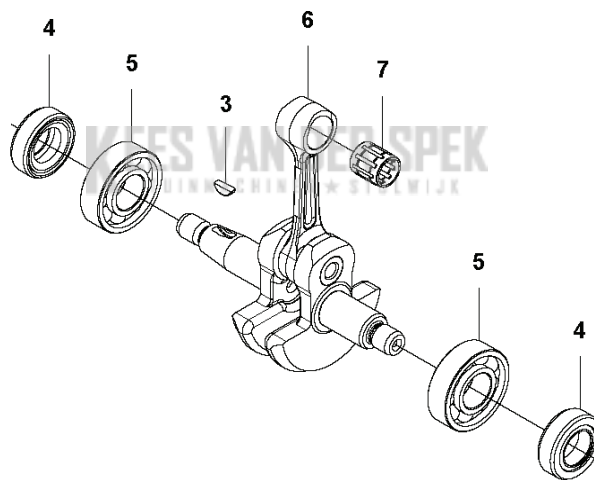

M 525HE3
CRANKSHAFT

HEDGE TRIMMERS/POLE HEDGE TRIMMERS

PXM_REF	PXM_PARTNO	DESCRIPTION	PXM_REMARK	QTY.
1	576404601	GELUIDDEMPER		1
2	544256801	SCREW		1
3	506689401	SLEUTEL		1
4	504121501	AFDICHTING		2
5	597648101	LAGER		2
6	586656602	KRUKAS		1
7	576402701	LAGER		1