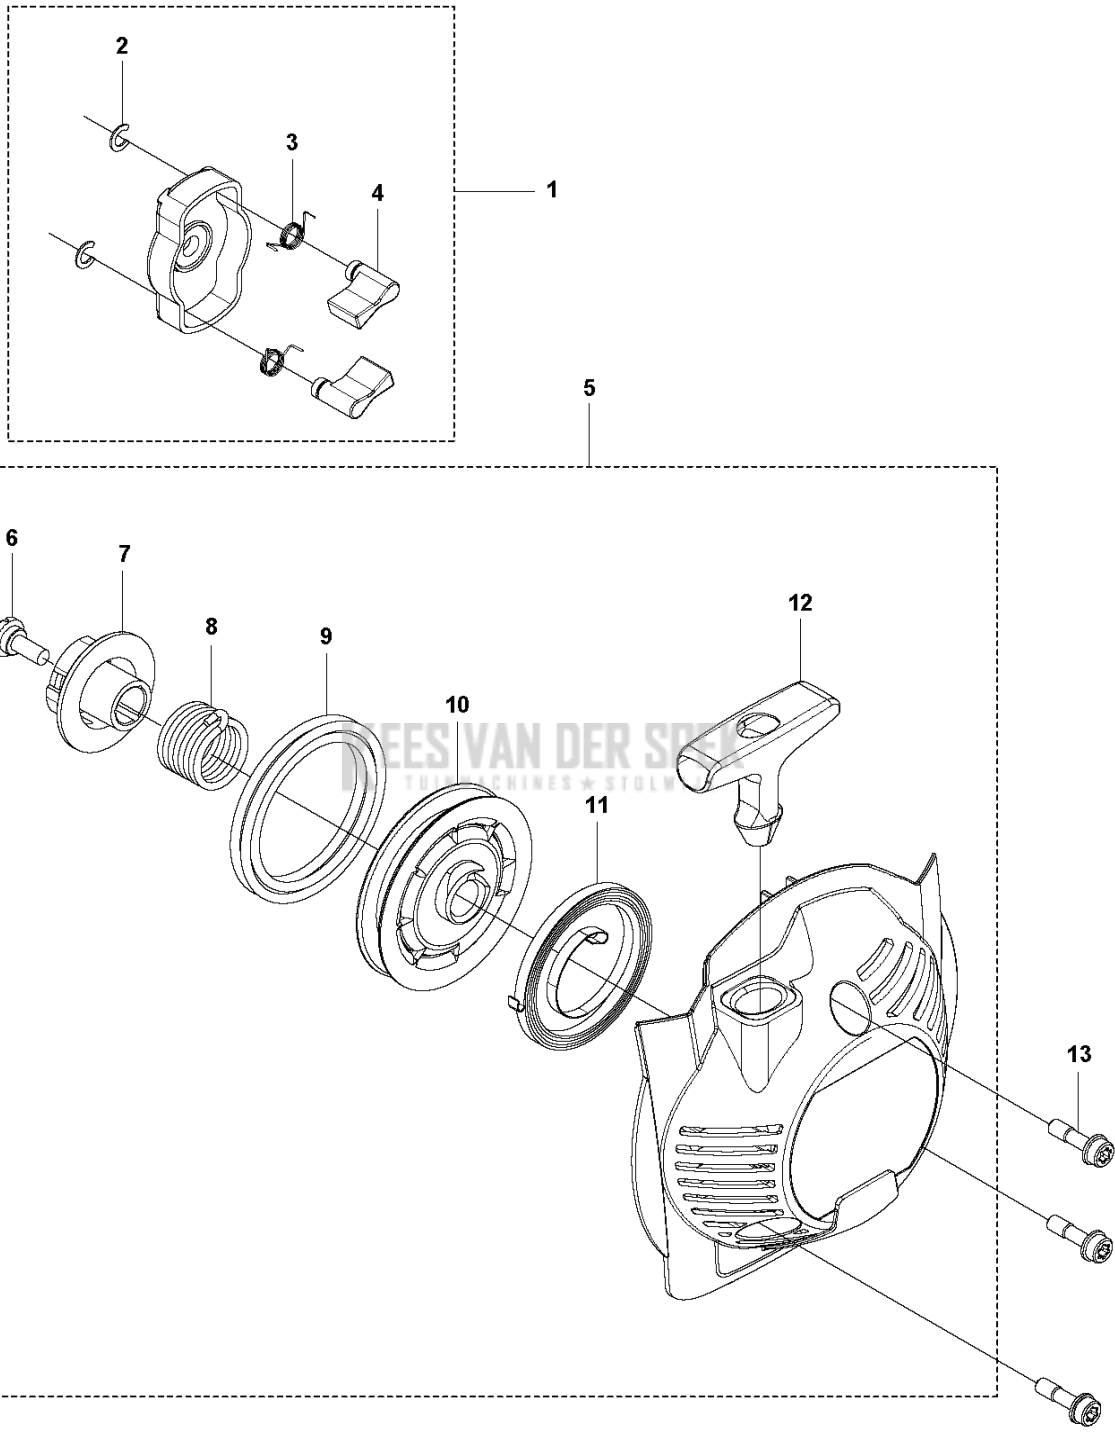

G 525HE3
STARTER

HEDGE TRIMMERS/POLE HEDGE TRIMMERS

PXM_REF	PXM_PARTNO	DESCRIPTION	PXM_REMARK	QTY.
1	581146501	KOORDSCHIJF		1
2	521600401	E-RING		2 1
3	521600301	VEER		2 1
4	521600201	RATEL		2 1
5	577849201	STARTER COMPL.		1
6	521600001	SCREW		1 5
7	576401201	POELIE		1 5
8	577134101	VEER		1 5
9	577848701	TOUW		1 5
10	577848801	HASPEL		1 5
11	504115001	SPIRAALVEER		1 5
12	575489501	STARHANDVAT		1 5
13	577815401	BOUT		3
14	596448901	STICKER		1