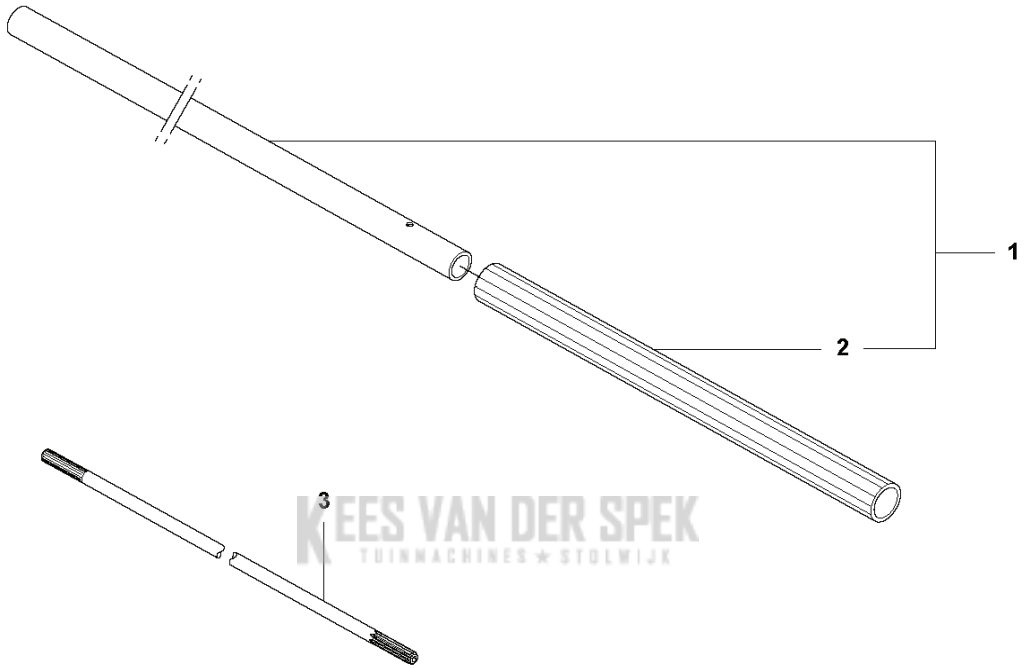

HEDGE TRIMMERS/POLE HEDGE TRIMMERS

PXM_REF	PXM_PARTNO	DESCRIPTION	PXM_REMARK	QTY.
1	588141201	BOBINE		1
2	586107201	BOUGIEDOP		1 1
3	588176201	VEER		1 1
4	521515801	BOUT		2
5	588171401	AFSTANDRING		2
6	590710101	BOUGIE	HQT-2	1
7	587188701	KABEL		1
8	586829701	KOPPELINGSTROMMEL COMPL.		1
9	525615401	SCREW		2
10	537040102	KOPPELING COMPL.		1
11	503145101	KOPPELINGSVEER		1 10
12	580429201	SCREW ITXCFSM		2
13	580355401	KOPPELINGSNAAF		1
14	504118001	MOER		1
15	578967801	VLEGGWIEL		1

C 525HE3
SHAFT

KEES VAN DER SPEK
TUINMACHINES * STOLWIJK

4