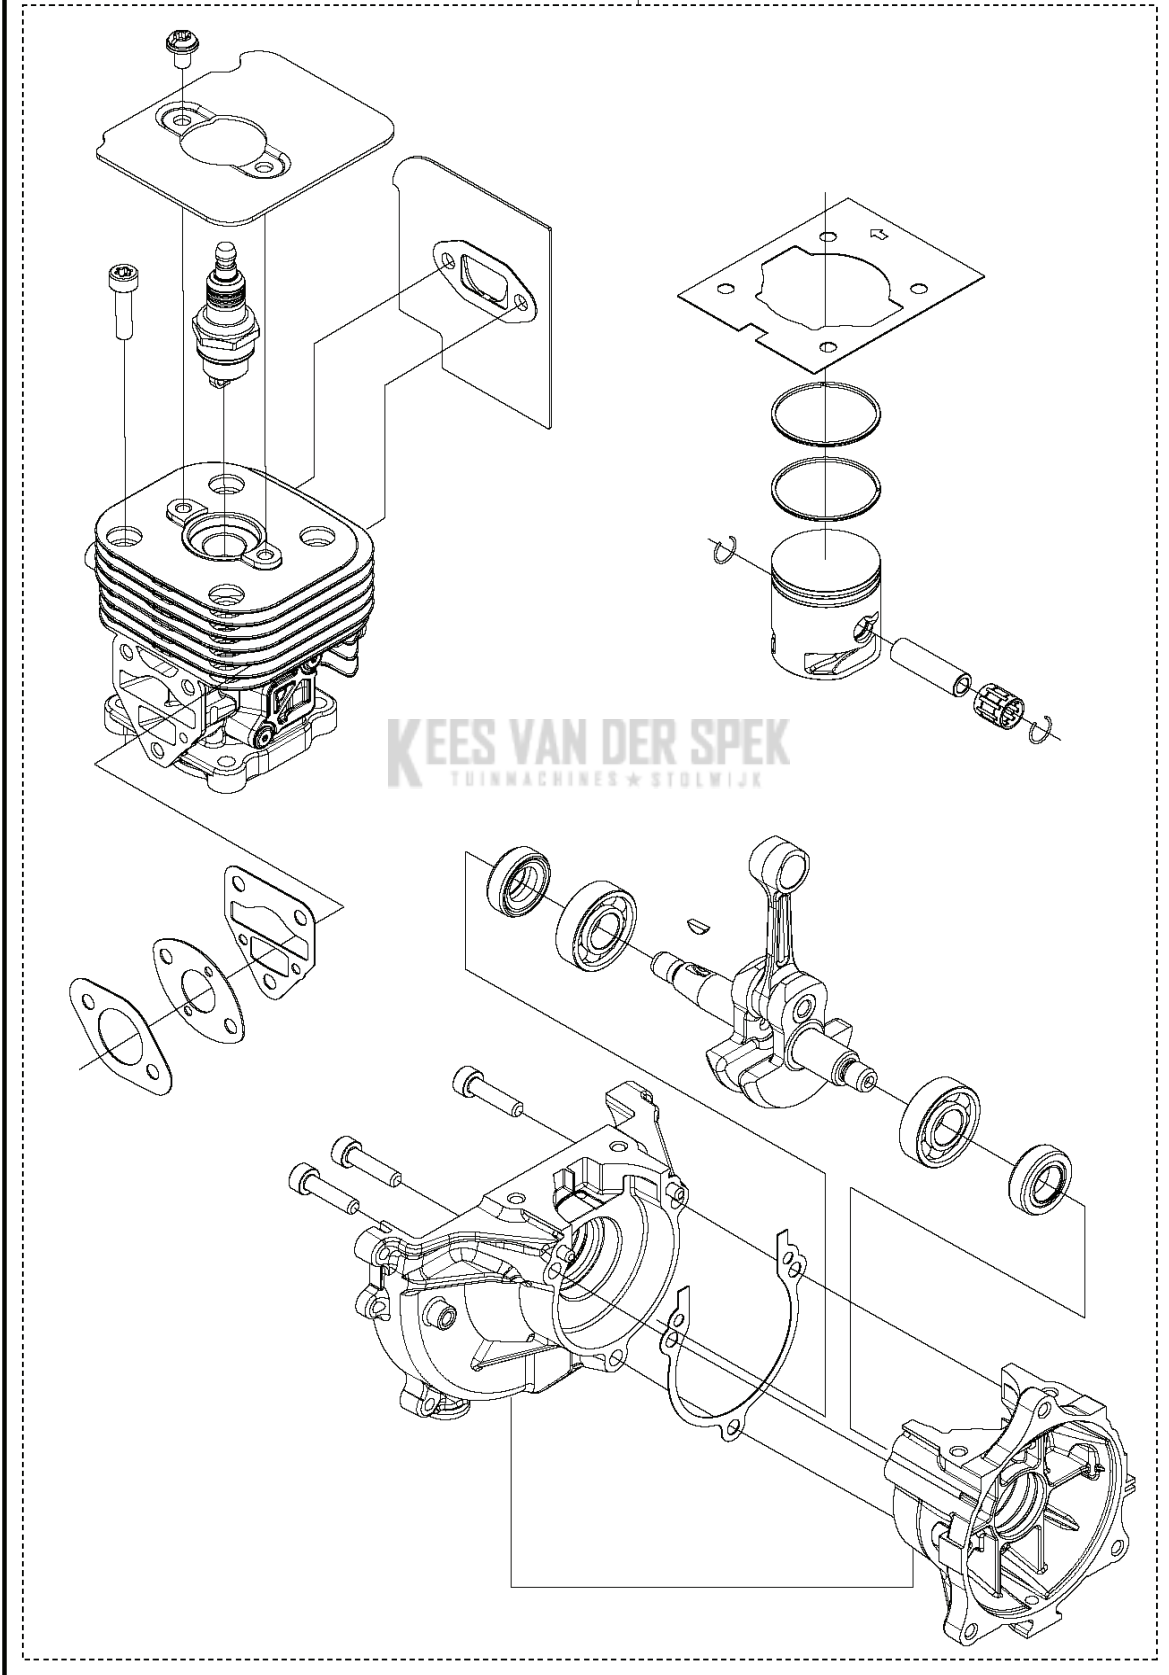

HEDGE TRIMMERS/POLE HEDGE TRIMMERS

PXM_REF	PXM_PARTNO	DESCRIPTION	PXM_REMARK	QTY.
1	586292502	TUBE ASSY		1
2	537085505	HENDEL		1 1
3	581161704	AANDRIJFAS		1
4	585944001	STICKER		1

KEES VAN DER SPEK
TUINMACHINES ★ STOLWIJK

SHORT BLOCK

1