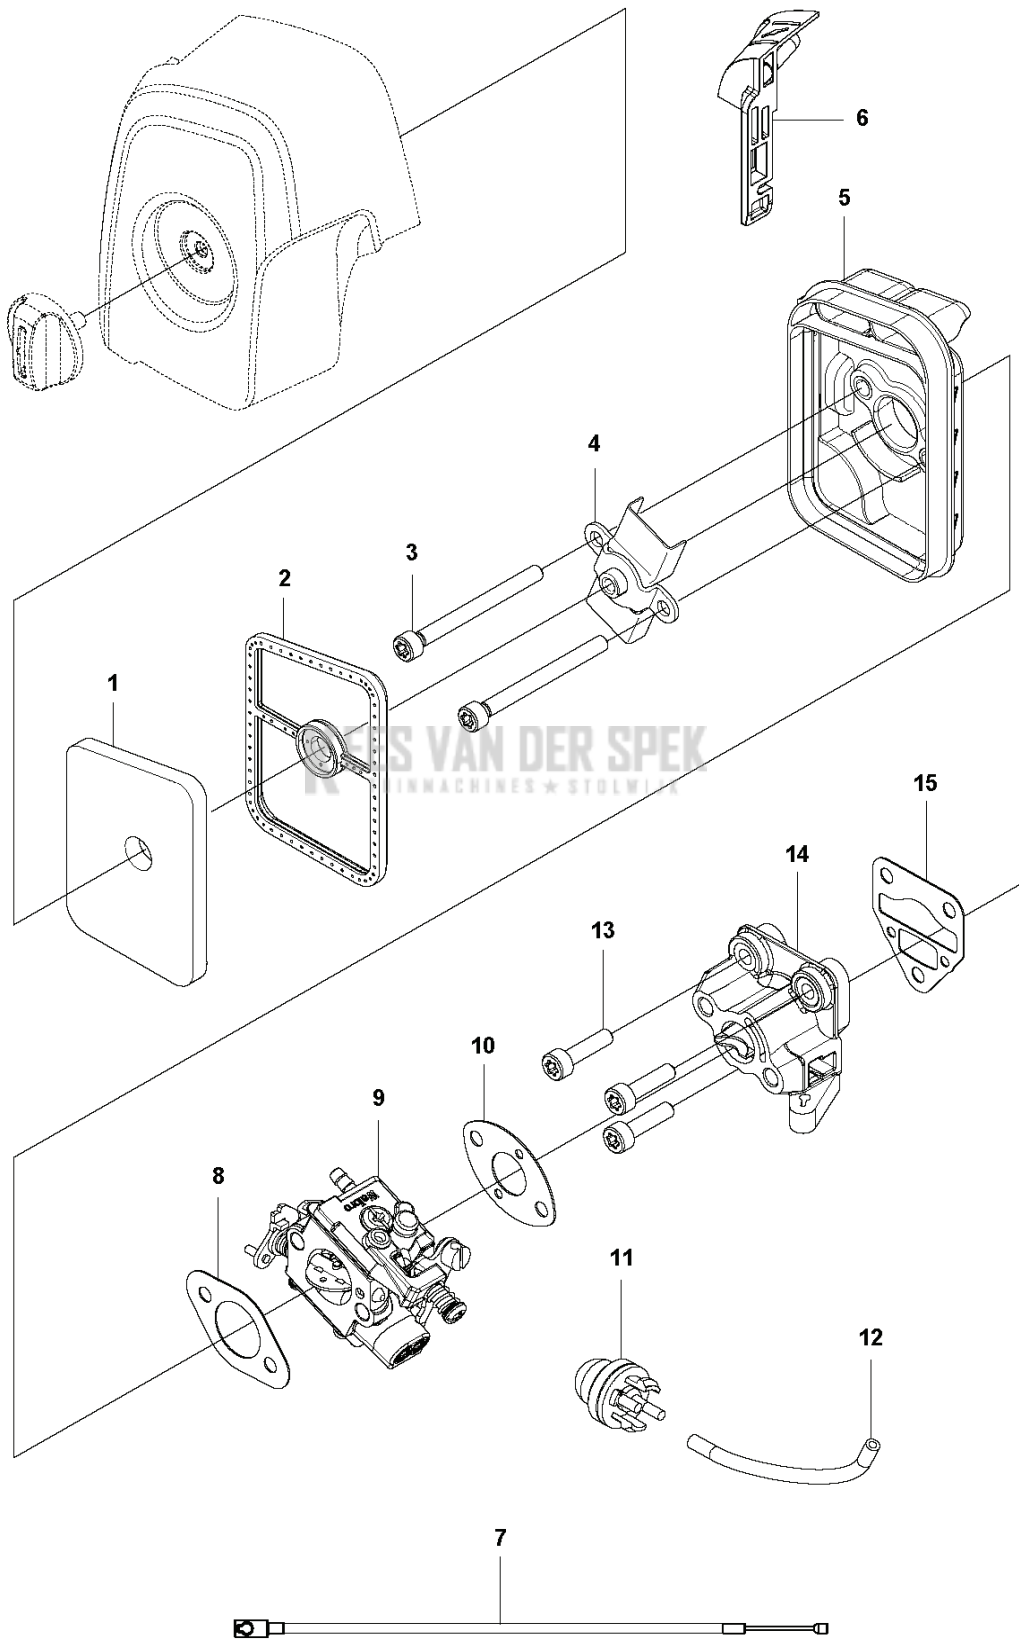

F 525HE3
CARBURETOR & AIR FILTER

HEDGE TRIMMERS/POLE HEDGE TRIMMERS

PXM_REF	PXM_PARTNO	DESCRIPTION	PXM_REMARK	QTY.
1	581047401	LUCHTFILTER		1
2	581451801	LUCHTFILTER		1
3	580467201	BOUT		2
4	580437901	PLAAT		1
5	581047001	FILTER HUIS		1
6	577848301	CHOKEHENDEL		1
7	590900001	GASKABEL		1
8	577882402	PAKKING		1
9	584901401	CARBURATEUR		1
10	576399102	PAKKING		1
11	503936601	PURGE		1
12	577050501	PIJP		1
13	504114301	SCREW		3
14	578908301	ISOLATOR		1
15	576398901	PAKKING		1