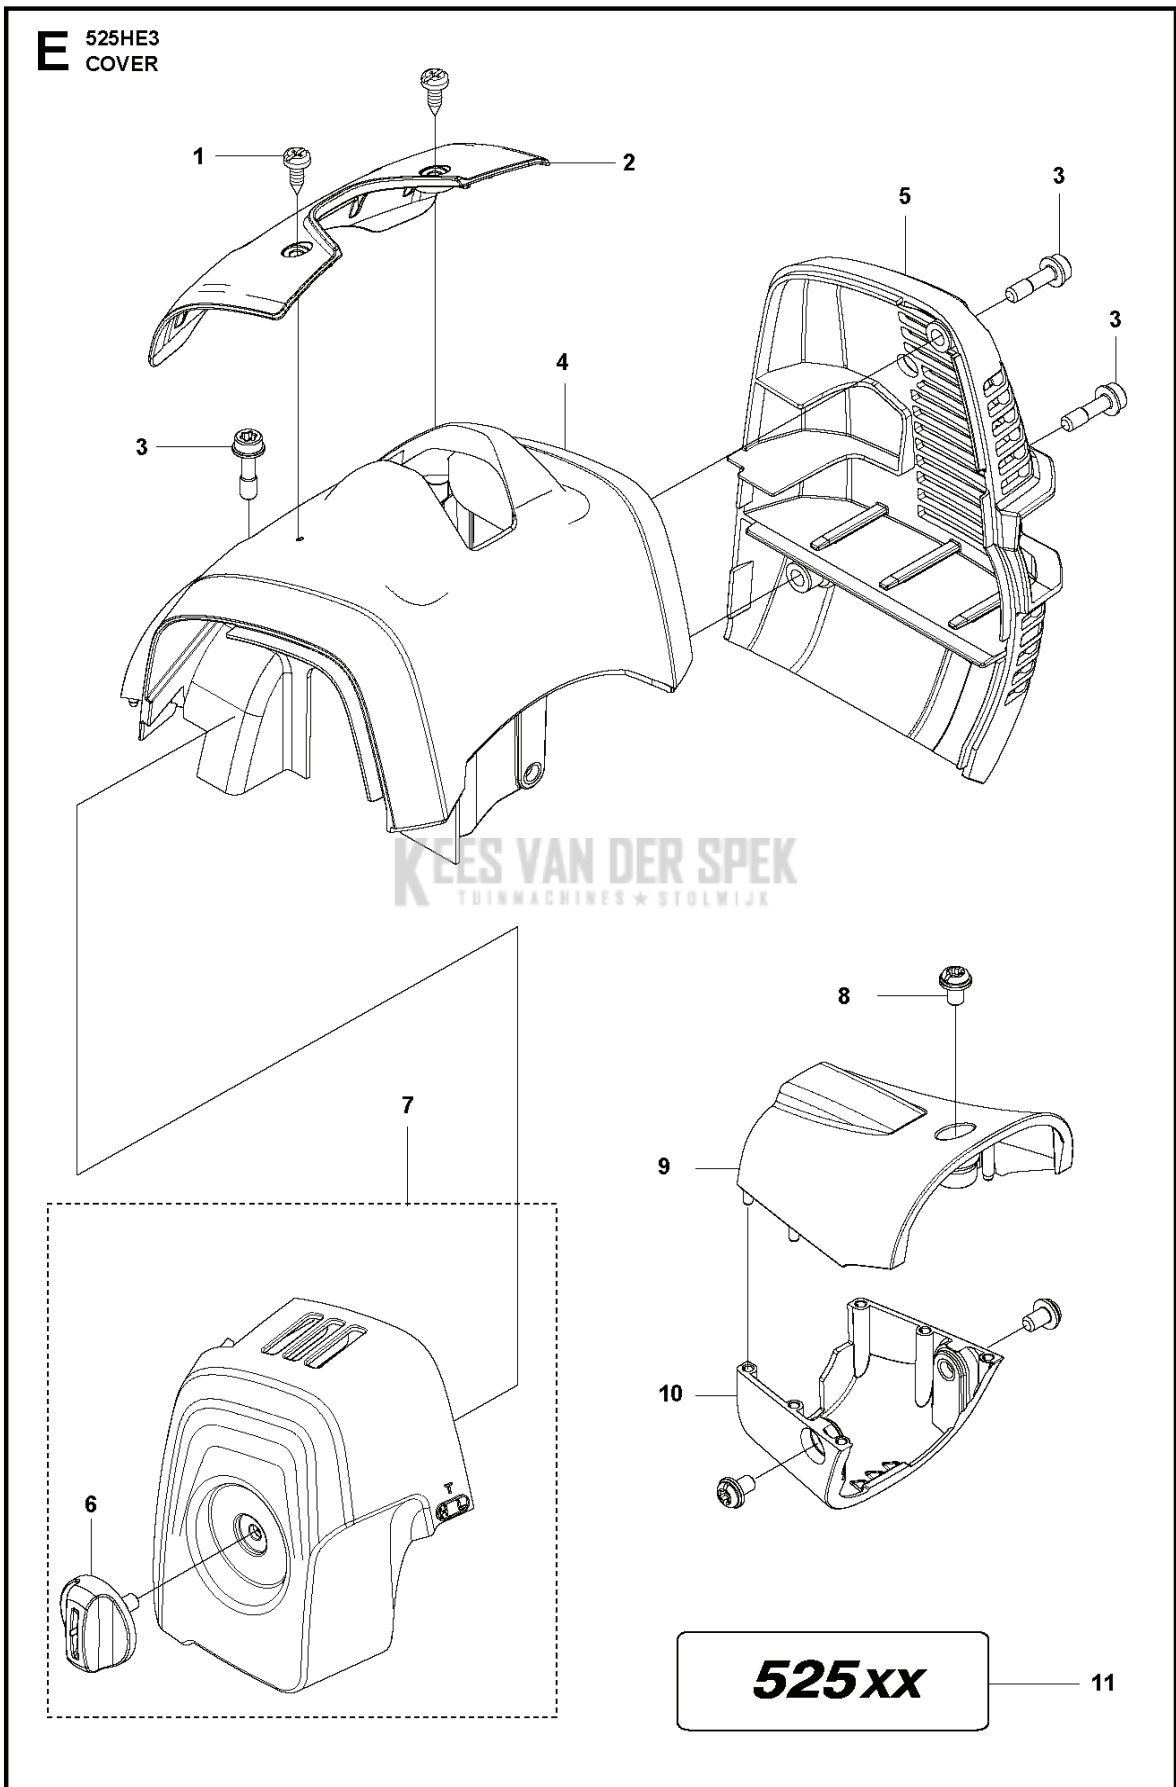

E 525HE3
COVER

HEDGE TRIMMERS/POLE HEDGE TRIMMERS

PXM_REF	PXM_PARTNO	DESCRIPTION	PXM_REMARK	QTY.
1	503213512	SCHROEF CCRPANT		2
2	576404501	ARMBESCHERMING		1
3	577815401	BOUT		3
4	592621302	CILINDERDEKSEL		1
5	576404701	UITLAAT BESCHERMER		1
6	576992402	KNOP		1 7
7	581047301	FILTERDEKSEL COMPL.		1
8	544256801	SCREW		3
9	577848201	DEKSEL		1
10	577848101	DEKSEL		1
11	579445826	STICKER		1