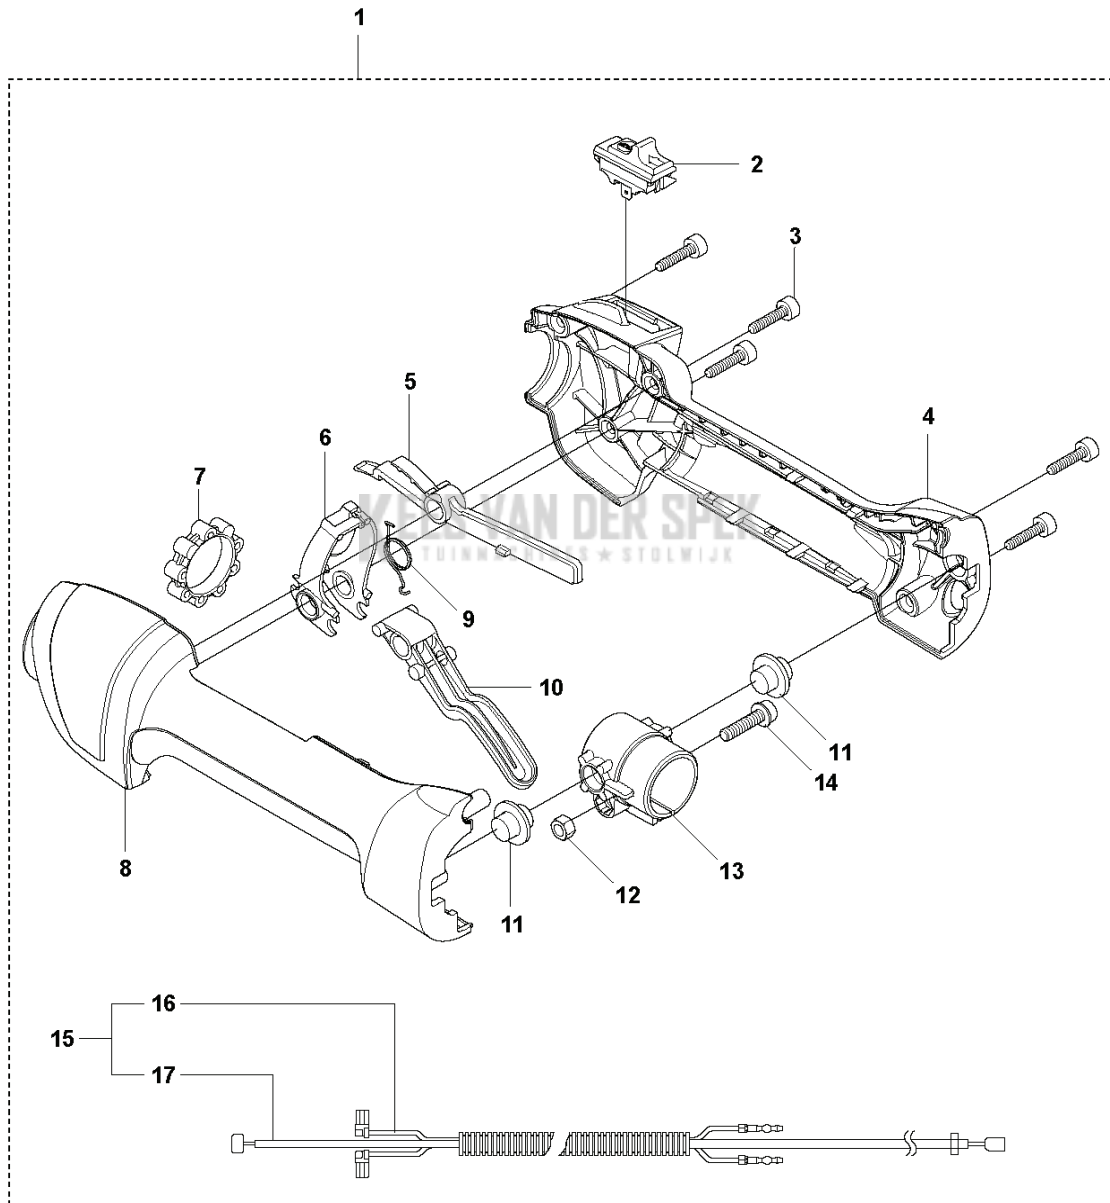

D 525HE3
THROTTLE CONTROLS

HEDGE TRIMMERS/POLE HEDGE TRIMMERS

PXM_REF	PXM_PARTNO	DESCRIPTION	PXM_REMARK	QTY.
1	578279502	GASHEVEL		1
2	537419001	SCHAKELAAR		1 1
3	575960501	SCHROEF IHSCT		5 1
4	544100202	HANDGREEPHELFT		1 1
5	503878001	GASVERGREDELING		1 1
6	503918101	GASHEFBOOM		1 1
7	503961401	SCHOKDEMPER		1 1
8	544100302	HANDGREEPHELFT		1 1
9	544100801	RETOURVEER		1 1
10	503877903	THROTTLE TRIGGER		1 1
11	544101702	DEMPER		2 1
12	731231401	ZESKANT MOER		1 1
13	544112101	HOUDER		1 1
14	506689001	BOUT		1 1
15	578279601	BEKABELING		1 1
16	502531601	KORTSLUITKABEL		1 1,15
17	578867801	GASKABEL		1 1,15