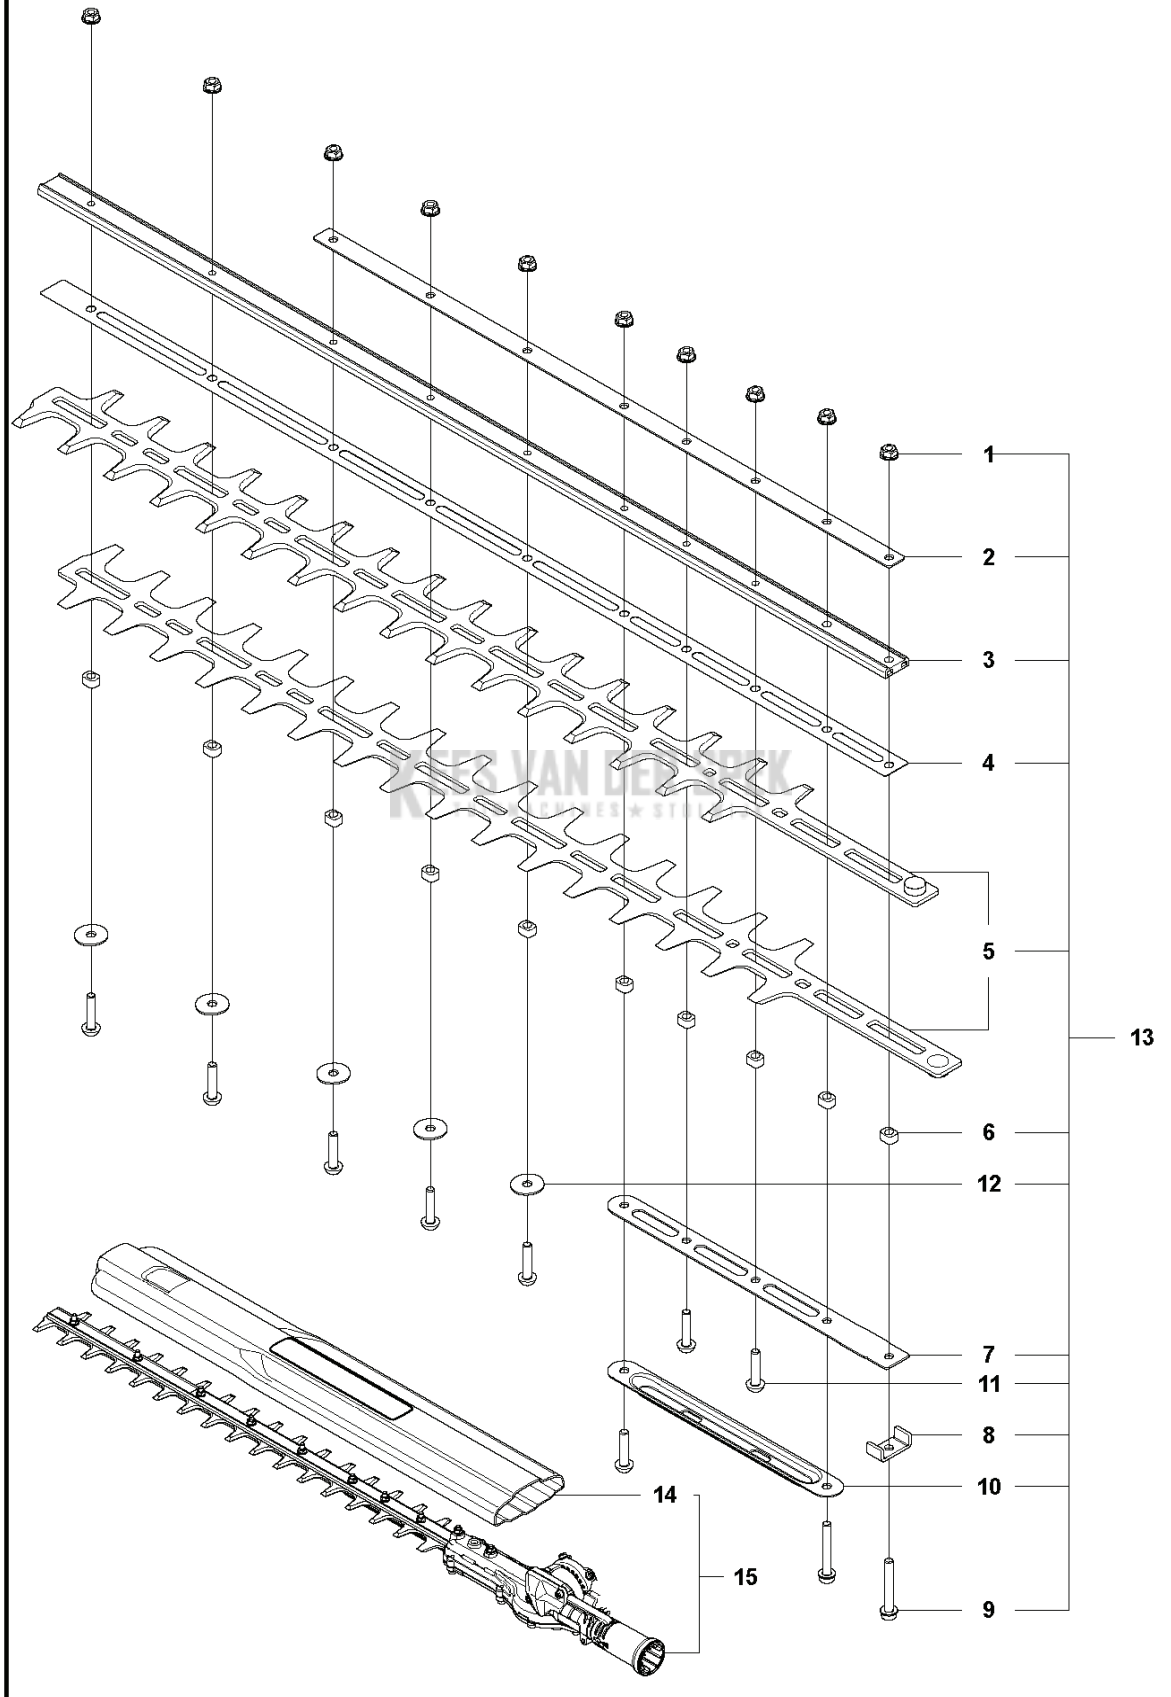

B 525HE3
CUTTING EQUIPMENT

HEDGE TRIMMERS/POLE HEDGE TRIMMERS

PXM_REF	PXM_PARTNO	DESCRIPTION	PXM_REMARK	QTY.
1	592751301	MOER		10 13
2	592848701	ZAAGBLADPLAAT		1 13
3	590327101	ZAAGBLAD		1 13
4	590327501	SLUTPLAAT		1 13
5	597021801	BLADE KIT		1 13
6	592654301	AFSTANDRING		10 13
7	590328201	ZAAGBLADPLAAT		1 13
8	590339301	BEVESTIGING		1 13
9	525755109	SCHROEF ITXSCFM		2 13
10	592889401	ZAAGBLADPLAAT		1 13
11	592732501	SCREW		8 13
12	592738101	RING		5 13
13	597254301	MAAIDEKIT		1
14	590651401	TRANSPORTBESCHERMING		1 15
15	596300401	CUTTING HEAD ASSY		1