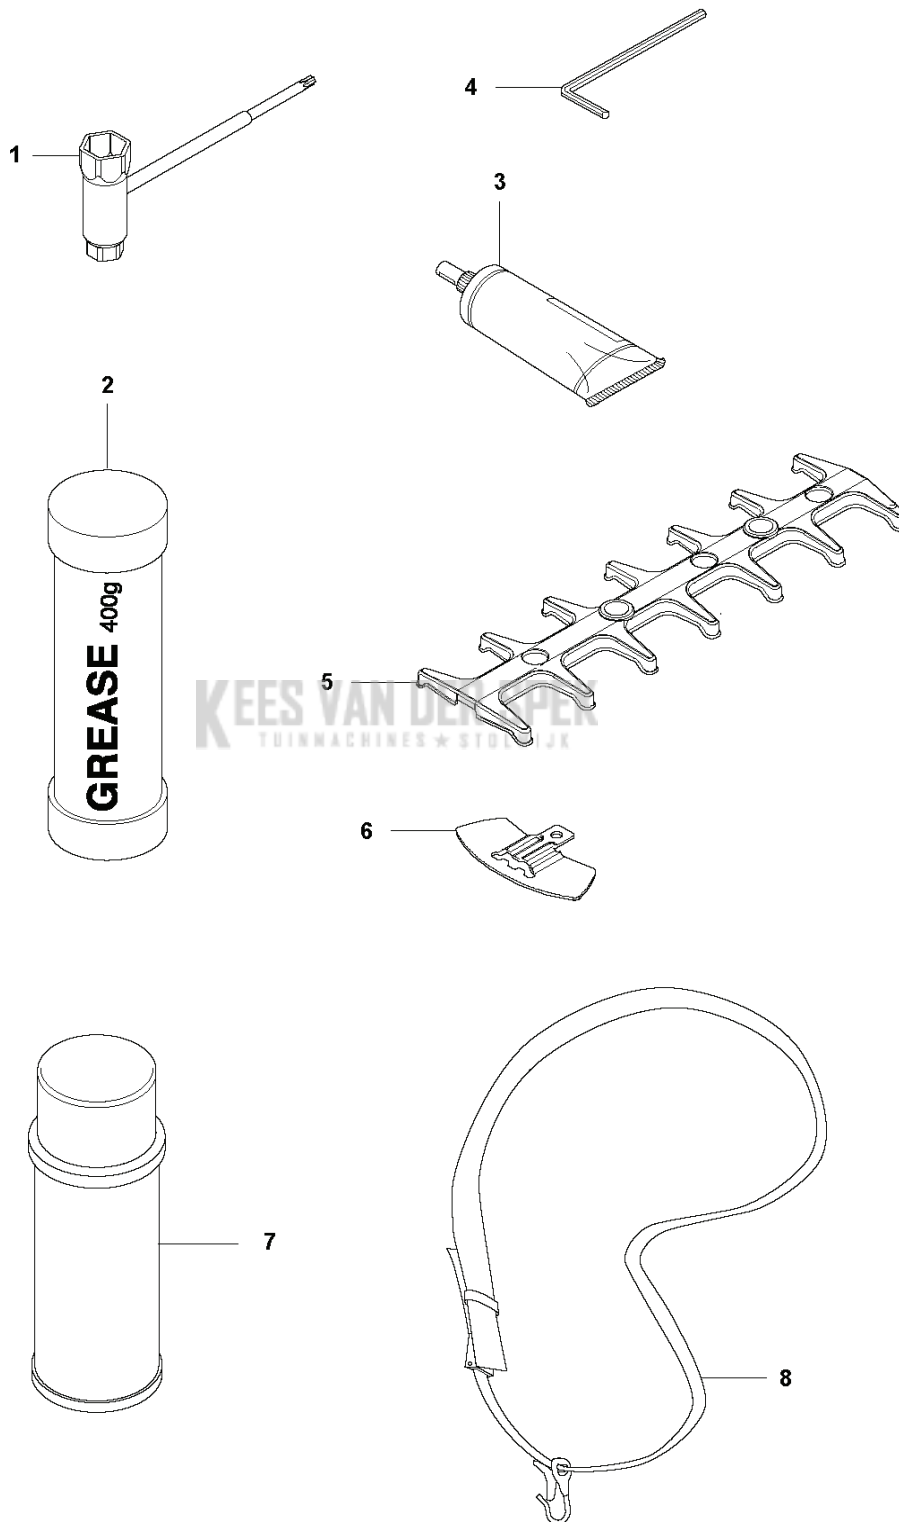

PXM_SPAREPARTCATALOG
HEDGE TRIMMERS/POLE HEDGE TRIMMERS: HUSQVARNA
525HE3

KEES VAN DER SPEK
TUINMACHINES ★ STOLWIJK

Spare Parts List

SPARE PARTS LIST

HEDGE TRIMMERS/POLE HEDGE
TRIMMERS

HUSQVARNA 525HE3

R 525HE3
ACCESSORIES

HEDGE TRIMMERS/POLE HEDGE TRIMMERS

PXM_REF	PXM_PARTNO	DESCRIPTION	PXM_REMARK	QTY.
1	575738202	COMBINATIESLEUTEL		1
2	588814801	VET	Husqvarna Grease Multi Advanced, 400g	1
3	503989604	VET	Husqvarna Grease Multi Advanced, 25g	1
4	503558601	SLEUTEL		1
5	598776001	BESCHERMSTANG		1
6	590712601	BESCHERMING		1
7	544142101	VET	UL21	1
8	537216201	DRAAGSTEL		1