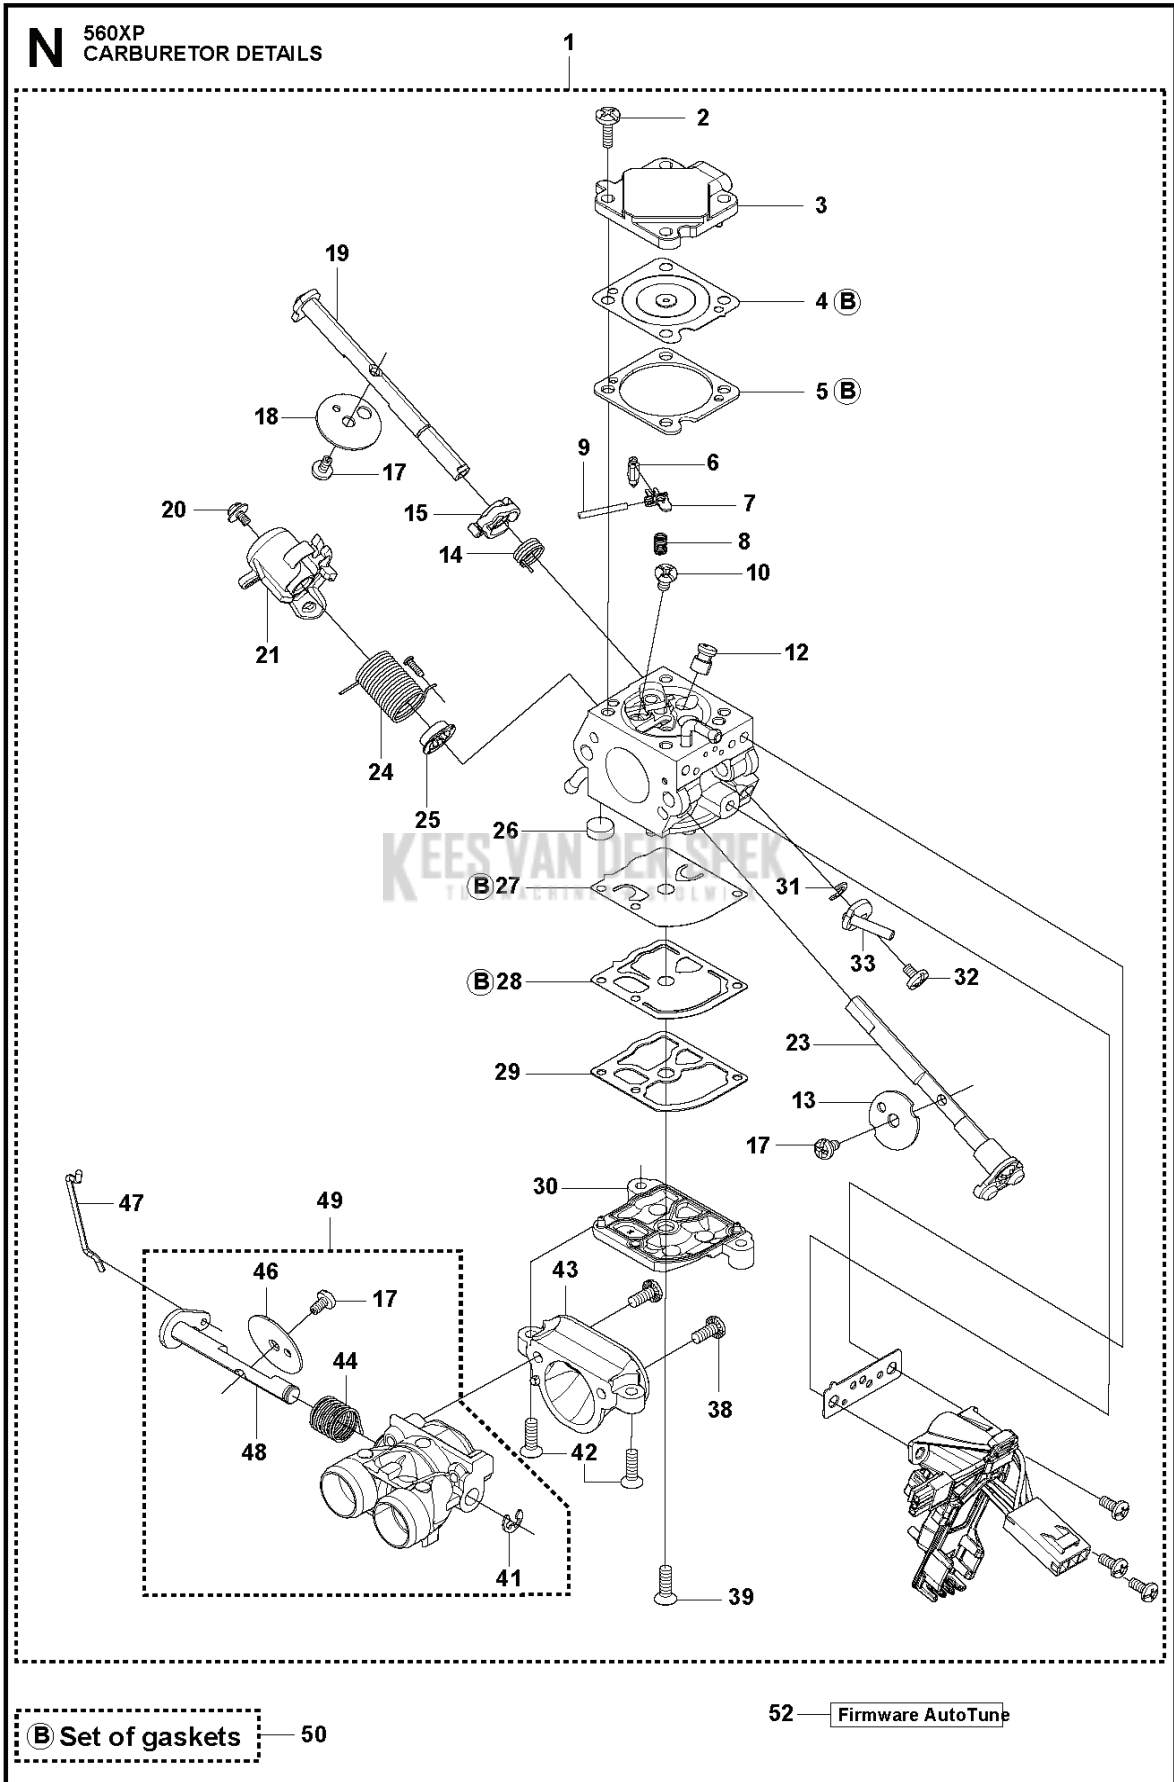

N 560XP
CARBURETOR DETAILS

CHAIN SAWS

PXM_REF	PXM_PARTNO	DESCRIPTION	PXM_REMARK	QTY	
1	579194101	CARBURATEUR	s/n up to - 20121401172 (ZAMA EL44)	1	
1	501463305	CARBURETTOR KIT	ZAMA140058A	1	
2	522545101	SCREW		4	1
3	522517201	DEKSEL		1	1
4	522517401	MEMBRAAN		1	1,50
5	522517501	PAKKING		1	1,50
6	503479701	VENTIEL		1	1
7	503665901	HEFBOOM		1	1
8	537383401	VEER		1	1
9	503480001	PIN RETAINING SCREW		1	1
10	503480101	SCREW		1	1
12	576414201	HOOFD SPROEIER		1	1
13	523077201	VENTIEL	s/n up to - 20121401172 (ZAMA EL44)	1	1
13	578176201	GASKLEP	s/n 20121401173 - 20141399999 (ZAMA EL46)	1	
13	583974701	GASKLEP	s/n from 2014140001 - (ZAMA EL48/140055A)	1	
14	522518701	VEER		1	1
15	522517701	HEFBOOM		1	1
17	503481801	SCREW		3	1
18	504627701	CHOKKLEP		1	1
19	522518301	AS COMPL		1	1
20	502078401	SCREW		1	1
21	522517801	GASHEFBOOM		1	1
23	522518501	GASHENDELAS		1	1
24	502078701	VEER		1	1
25	502079801	KRAAG		1	1
26	503535701	ZEEF		1	1
27	537383101	MEMBRAAN POMP		1	1,50
28	537403301	MEMBRAAN		1	1,50
29	537020101	PAKKING		1	1,50
30	575544301	DEKSEL		1	1
31	504026701	BORGCLIP		1	1
32	503479001	SCREW		1	1
33	522517601	CHOKHEFBOOM		1	1
38	506396601	SCREW		5	1
39	522518101	SCREW		1	1
41	537385201	KLEM		1	1
42	522518001	SCREW		2	1
43	575544401	INLAAT		1	1
44	522518601	VEER		1	1
46	537177001	VENTIEL		1	1
47	522517901	STANG		1	1
48	522518201	AS COMPL		1	1
49	578227801	GASKLEP COMPL.		1	1
50	522518901	KIT	B=set of gaskets	1	
52	.	TBD	Download from your local supportsite	0	

KEES VAN DER SPEK
TUINMACHINES & TOEWIJK