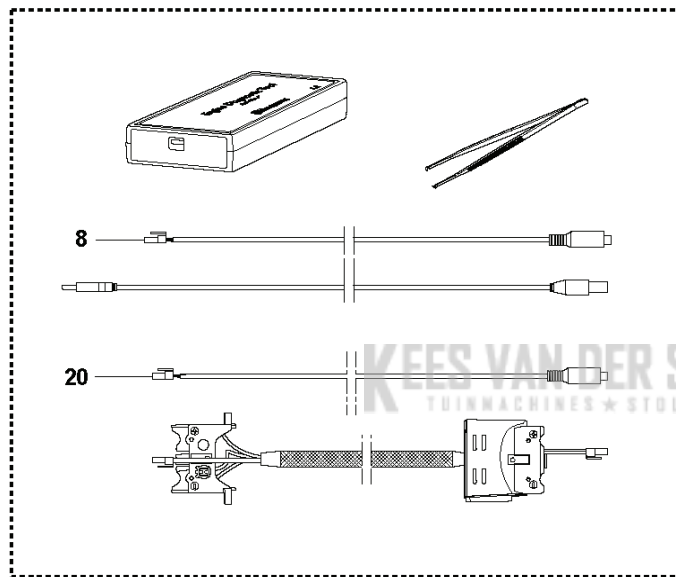

P 560XP
ACCESSORIES