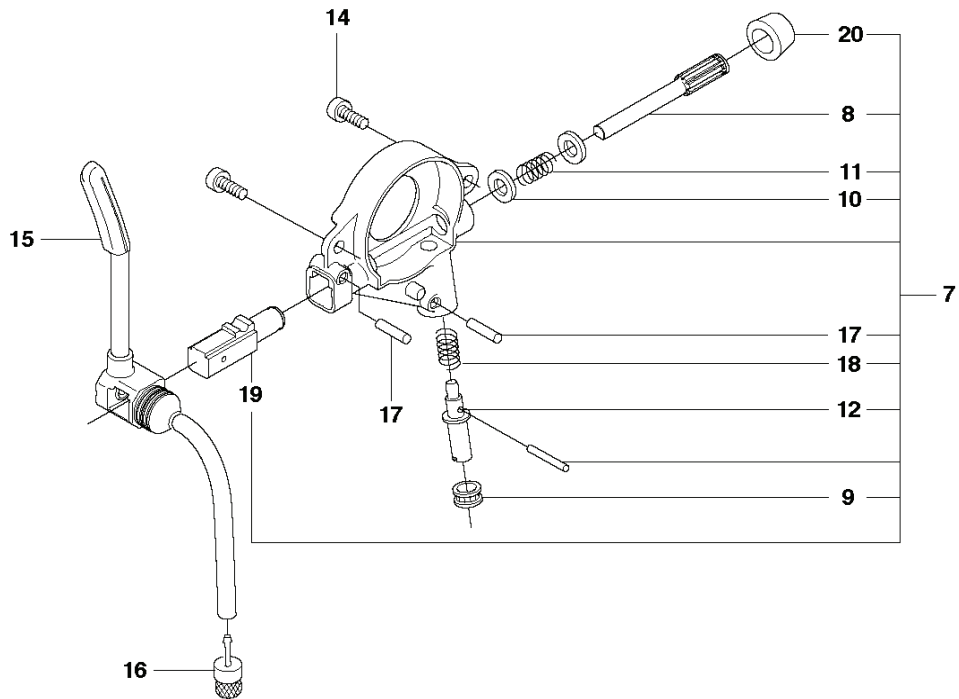

A 560XP
CHAIN BRAKE & CLUTCH COVER

CHAIN SAWS

PXM_REF	PXM_PARTNO	DESCRIPTION	PXM_REMARK	QTY
1	505200902	HANDBESCHERMING		1
2	526834501	SCREW		2
3	577780201	BUSHING		2
4	505197301	MOER		2
5	505199005	KOPPELINGSKAP COMPL.		1
6	503751801	PEN		1 5
7	526221801	SCREW CITXPANT		5 5
8	505199301	KNIEGEWRICHT COMPL.		1 5
9	503908301	REMVVEER		1 5
10	505199502	REMBAND COMPL.		1 5
11	505201601	BESCHERMEN		1 5
12	505199701	DEKSEL		1 5
14	523058001	PLAATJE		1 5
15	575260403	KETTINGSPANSET		1 5
16	740480702	O-RING		1 15,5
17	503230063	RING		1 15,5
20	537017401	LAGERHULS		1 15,5
22	505199801	KETTINGGELEIDER		1 5

KEES VAN DER SPEK
TUINMACHINES ★ STOLWIJK

B 560XP
CLUTCH & OIL PUMP

KEES VAN DER SPEK
TUINMACHINES * STOLWIJK

CHAIN SAWS

PXM_REF	PXM_PARTNO	DESCRIPTION	PXM_REMARK	QTY	
1	589809002	KOPPELING COMPL.		1	
2	580653502	KOPPELINGSVEER	s/n from 20132500001 - up to s/n 20164100192	3	1
2	502164701	KOPPELINGSVEER	s/n from 20164100193 -	3	1
3	575261005	KOPPELINGSTROMMEL COMPL.	"3/8"x7"	1	
3	575261006	KOPPELINGSTROMMEL	"3/8"x7"	1	
4	501457402	RIM	"3/8"x7"	1	3
4	501598002	RIM	"3/8"x7"	1	3
5	503253401	NAALDLAGER		1	3
6	505200801	WORMWIEL		1	
7	505199905	OLIEPOMP COMPL.		1	
8	505200202	POMPZUIGER		1	7
9	505200301	OMHULSEL		1	7
10	503230060	RING		2	7
11	503891601	VEER		1	7
12	505157001	REGELSCHROEF		1	7
14	526818102	SCHROEF ITXSCM		2	
15	505200401	OLIESLANG		1	
16	504710003	OLIELOOD		1	
17	720123300	CILINDRISCHE PEN		2	7
18	503891501	VEER		1	7
19	505200101	POMPCILINDER		1	7
20	503624902	AFDICHTINGSPLUG		1	7