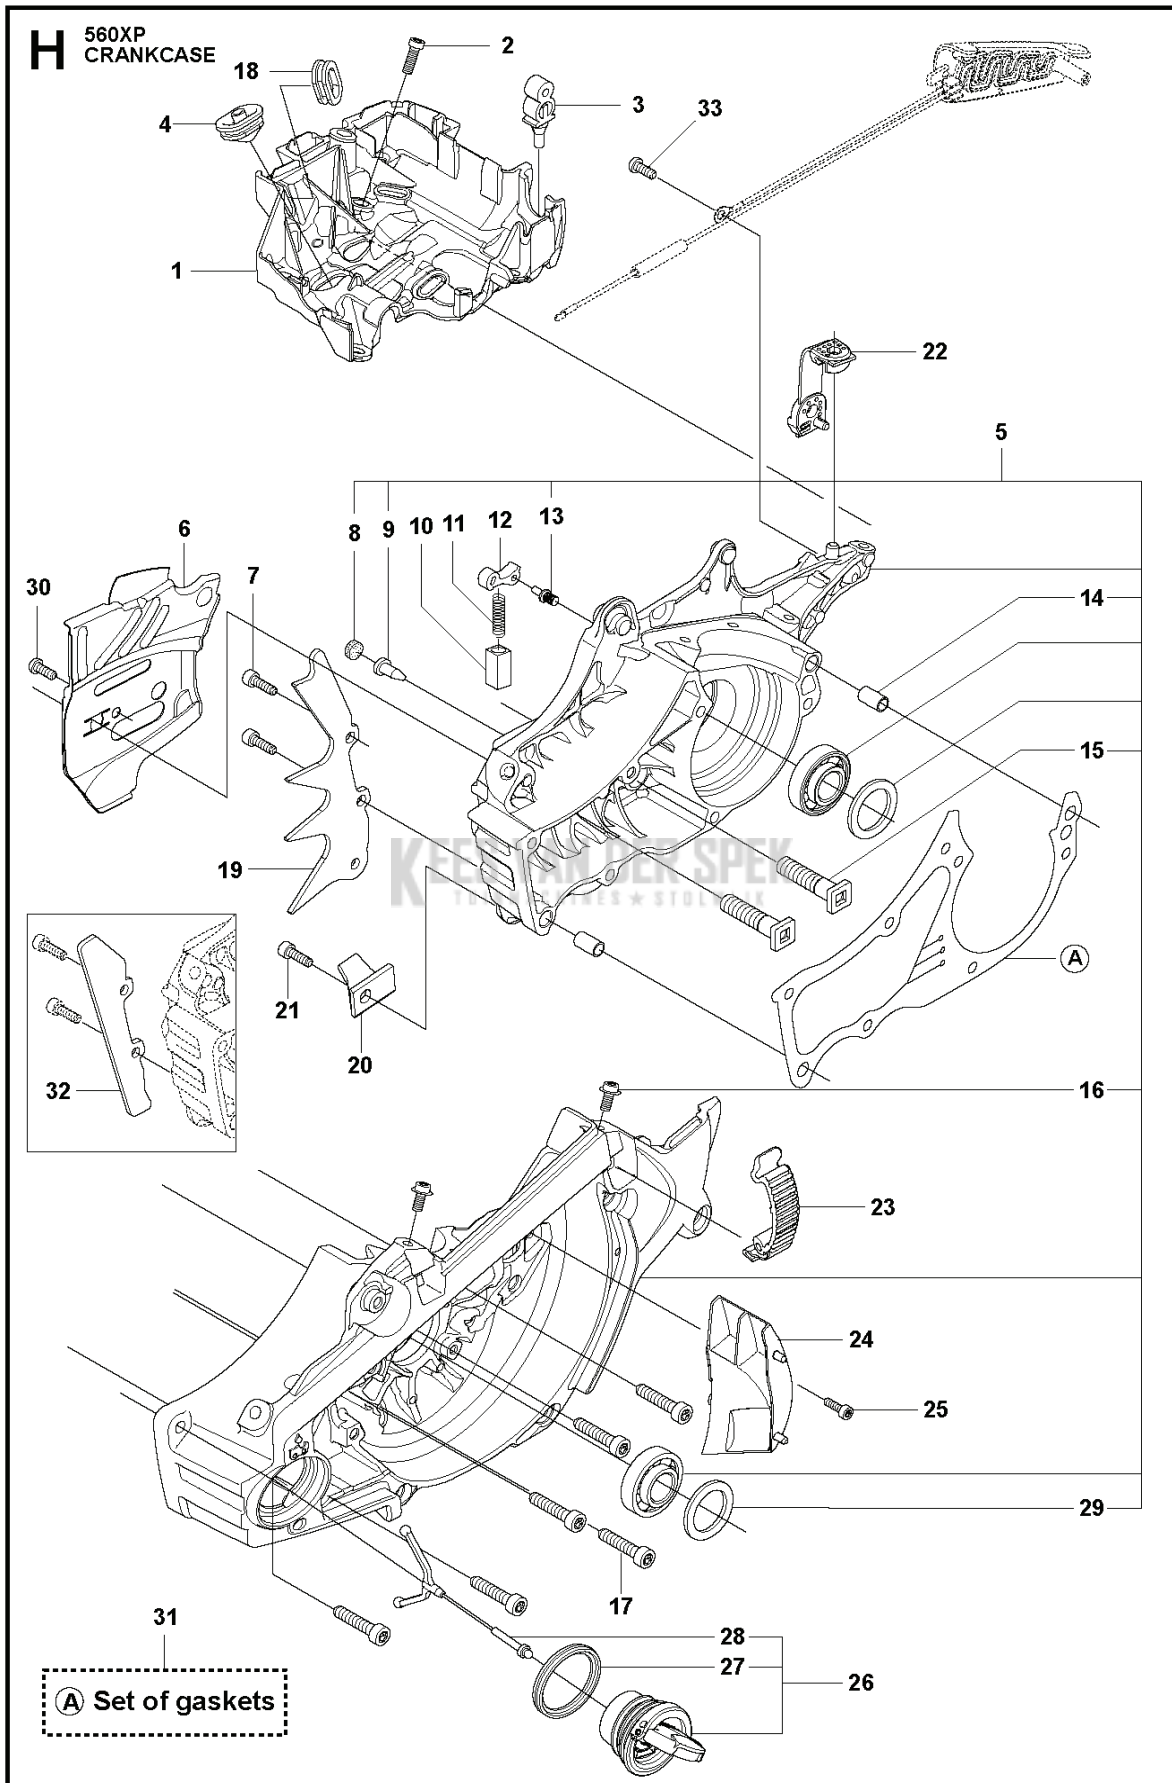

CHAIN SAWS

PXM_REF	PXM_PARTNO	DESCRIPTION	PXM_REMARK	QTY
1	505158601	CARBURATEUR		1
2	525755202	SCHROEF ITXSCFM		4
3	503869301	STEUN		2
4	581559201	BALG		1
5	575380216	CARTER COMPL.		1
6	505201101	KETTINGGELEIDERPLAAT		1
7	575793501	SCHROEF ITXPANM		2
8	537403501	FILTER		1 5
9	530026119	CONTROLEKLEP		1 5
10	537210701	VEERGELEIDING		1
11	503436501	POSITIEVEER		1
12	505201201	VERGREDELING		1
13	503751801	PEN		1 5
14	501270801	GELEIDEHULS		2 5
15	505217301	ZAAGBLADBOUT		2 5
16	525824401	SCHROEF ITXSCM		2 5
17	575841104	SCHROEF ITXSCM		6
18	537088301	DOORVOER		1
19	577935201	SPIKE		1
20	537377902	KETTINGVANGER		1
21	525798103	SCREW ITXSCFT		1
22	505125801	BEGRENZINGS LIMITER		1
23	503894703	SNAPSLUITING		3
24	588065501	LUCHTMONDSTUK		1
25	526818101	SCHROEF ITXSCM		1
26	522620003	TANKDEKSEL COMPL.		1
27	589241101	PAKKING		1 26
28	503578901	HOLDER		1 26
29	525391201	RADIAAL AFDICHTING		1 5
30	525887401	SCREW CITXPANT		1
31	575270003	PAKKINGSET	A=set of gaskets	1
32	525347601	BUMPER		1
33	526221801	SCREW CITXPANT		1

KEES VAN DER SPEK
TUINMACHINES ★ STOLWIJK