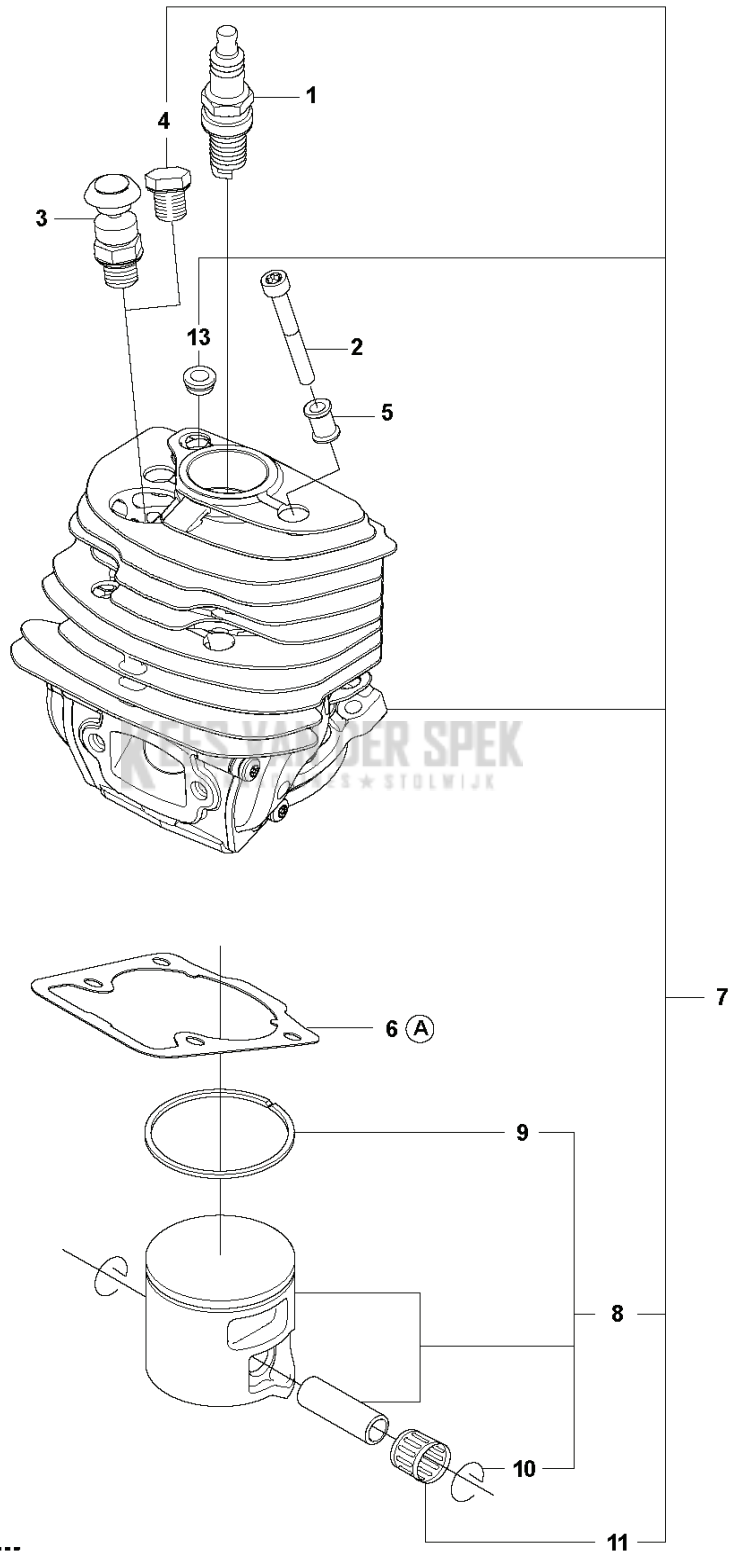

HUSQVARNA - SPARE PARTS CATALOG

CHAIN SAWS: HUSQVARNA 560 XP[®]

KEES VAN DER SPEK
TUINMACHINES ★ STOLWIJK

Sparepartslist

SPAREPARTSLIST

CHAIN SAWS
TUINMACHINES * STOLWIJK

HUSQVARNA 560 XP®

D 560XP
CYLINDER PISTON

12
(A) Set of gaskets

CHAIN SAWS

PXM_REF	PXM_PARTNO	DESCRIPTION	PXM_REMARK	QTY
1	574519601	BOUGIE		1
2	582392701	SCREW		4
3	575276901	DECOMPRESIEKLEP		1
4	503552201	PLUG		1
5	576717602	HULS		4
6	510164901	PAKKING		1 12
7	575355805	CILINDER COMPL.		1
8	584807806	ZUIGER COMPL.		1 7
9	505215701	ZUIGERVEER		1 8.7
10	737441000	BORGRING		2 8.7
11	503256302	NAALDLAGER		1 7
12	575270003	PAKKINGSET	A=set of gaskets	1
13	520291101	BUSHING		0 7

A 560XP
CHAIN BRAKE & CLUTCH COVER

CHAIN SAWS

PXM_REF	PXM_PARTNO	DESCRIPTION	PXM_REMARK	QTY
1	505200902	HANDBESCHERMING		1
2	526834501	SCREW		2
3	577780201	BUSHING		2
4	505197301	MOER		2
5	505199005	KOPPELINGSKAP COMPL.		1
6	503751801	PEN		1 5
7	526221801	SCREW CITXPANT		5 5
8	505199301	KNIEGEWRICHT COMPL.		1 5
9	503908301	REMVVEER		1 5
10	505199502	REMBAND COMPL.		1 5
11	505201601	BESCHERMEN		1 5
12	505199701	DEKSEL		1 5
14	523058001	PLAATJE		1 5
15	575260403	KETTINGSPANSET		1 5
16	740480702	O-RING		1 15,5
17	503230063	RING		1 15,5
20	537017401	LAGERHULS		1 15,5
22	505199801	KETTINGGELEIDER		1 5