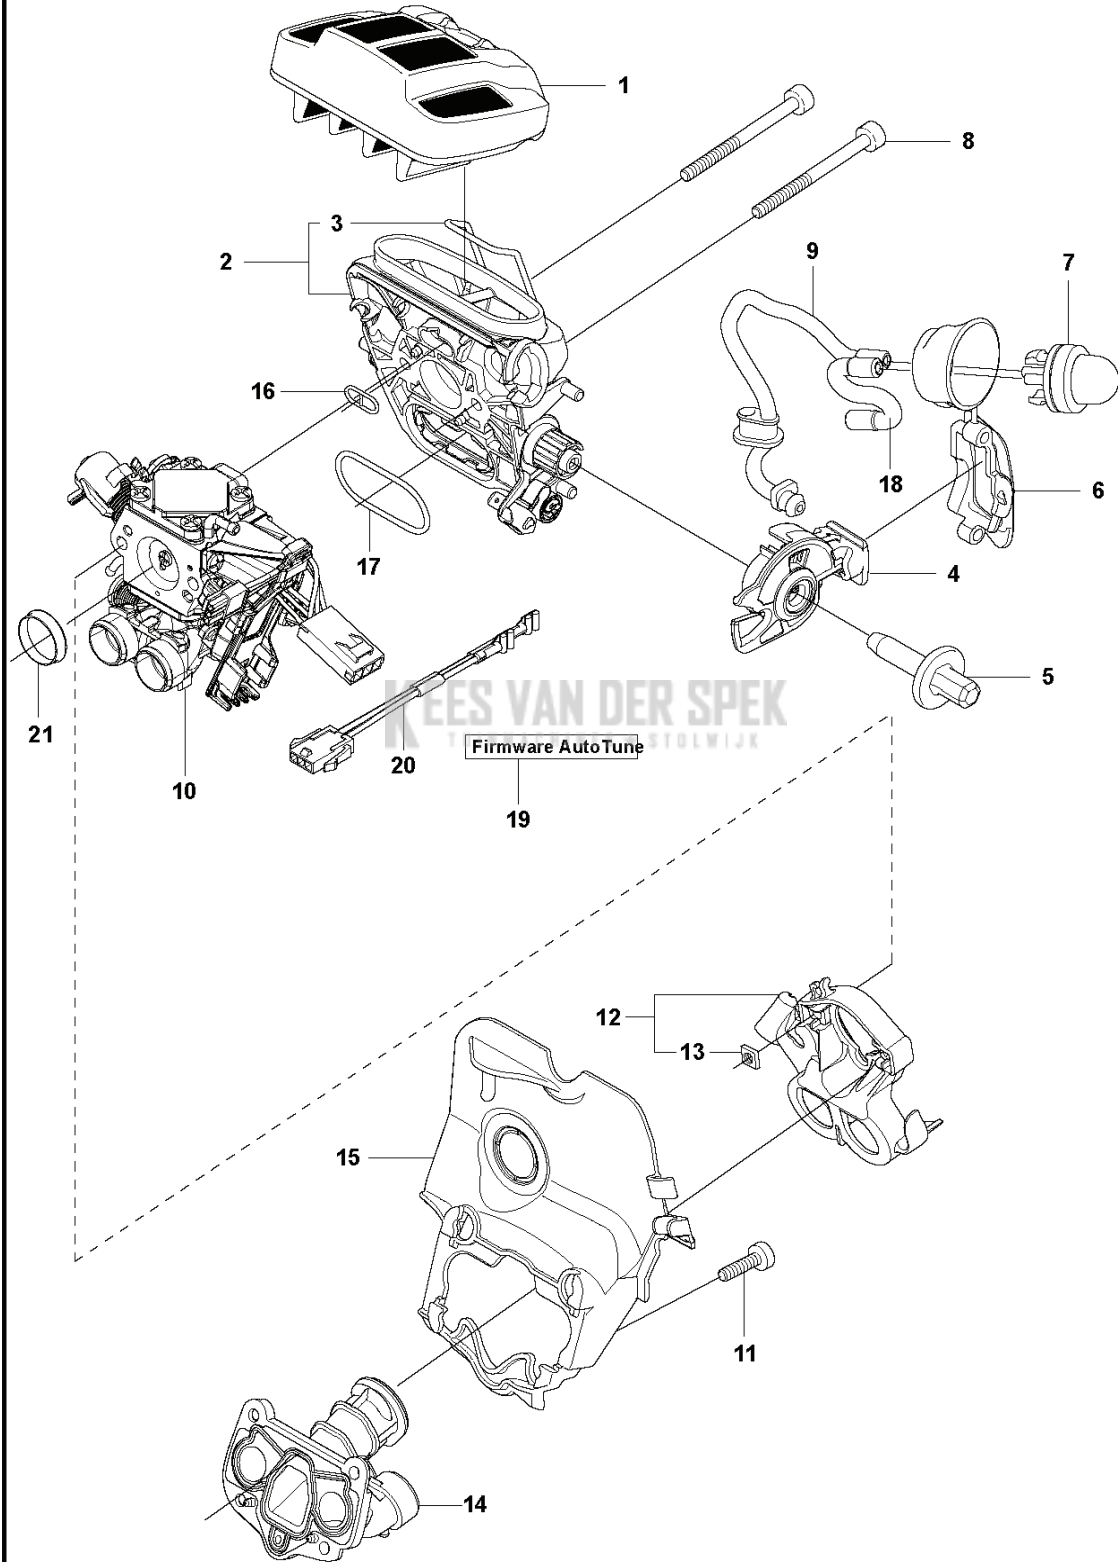

G 560XP
CARBURETOR & AIR FILTER

CHAIN SAWS

PXM_REF	PXM_PARTNO	DESCRIPTION	PXM_REMARK	QTY
1	505126304	LUCHTFILTERCONSTRUCTIE COMPL.	NYLON 80 µm black	1
1	505126305	LUCHTFILTERCONSTRUCTIE COMPL.	NYLON 44 µm yellow	1
1	505126306	LUCHTFILTERCONSTRUCTIE COMPL.	FELT white	1
1	505126307	LUCHTFILTERCONSTRUCTIE COMPL.	NYLON 25 µm orange	1
2	525397905	FILTERHOUDER COMPL.	XP	1
2	525397906	FILTERHOUDER COMPL.	XPG	1
3	505176901	SLUITING		1 2
4	510017202	CHOKEHENDEL COMPL.		1
5	505156201	SCREW		1
6	525588101	AFDICHTING		1
7	503936601	PURGE		1
8	574353503	SCHROEF ITXSCM		2
9	589357101	ONTLUCHTINGSSLANG	s/n up to 20154799999	1
9	587645404	ONTLUCHTINGSSLANG	s/n from 20154800001	1 9
10	579194101	CARBURATEUR	s/n up to - 20121401172 (ZAMA EL44)	1
10	501463305	CARBURETTOR KIT	ZAMA140058A	1
11	526818101	SCHROEF ITXSCM		4
12	505165202	FLENS		1
13	503226503	MOER 4-KANT		2 12
14	583964103	INLAATPIJP		1
14	583964104	INLAATPIJP	Cold resistant	1
15	520290901	INTERMEDIATE WALL		1
16	525619201	AFDICHTING		1
17	525619001	AFDICHTING		1
18	523056801	BRANDSTOFSLANG		1
19	.	TBD	Download from your local supportsite	0
20	577536401	BEKABELING COMPL.	s/n from 20121401173 -	1
21	582025101	STEUNHULS		1