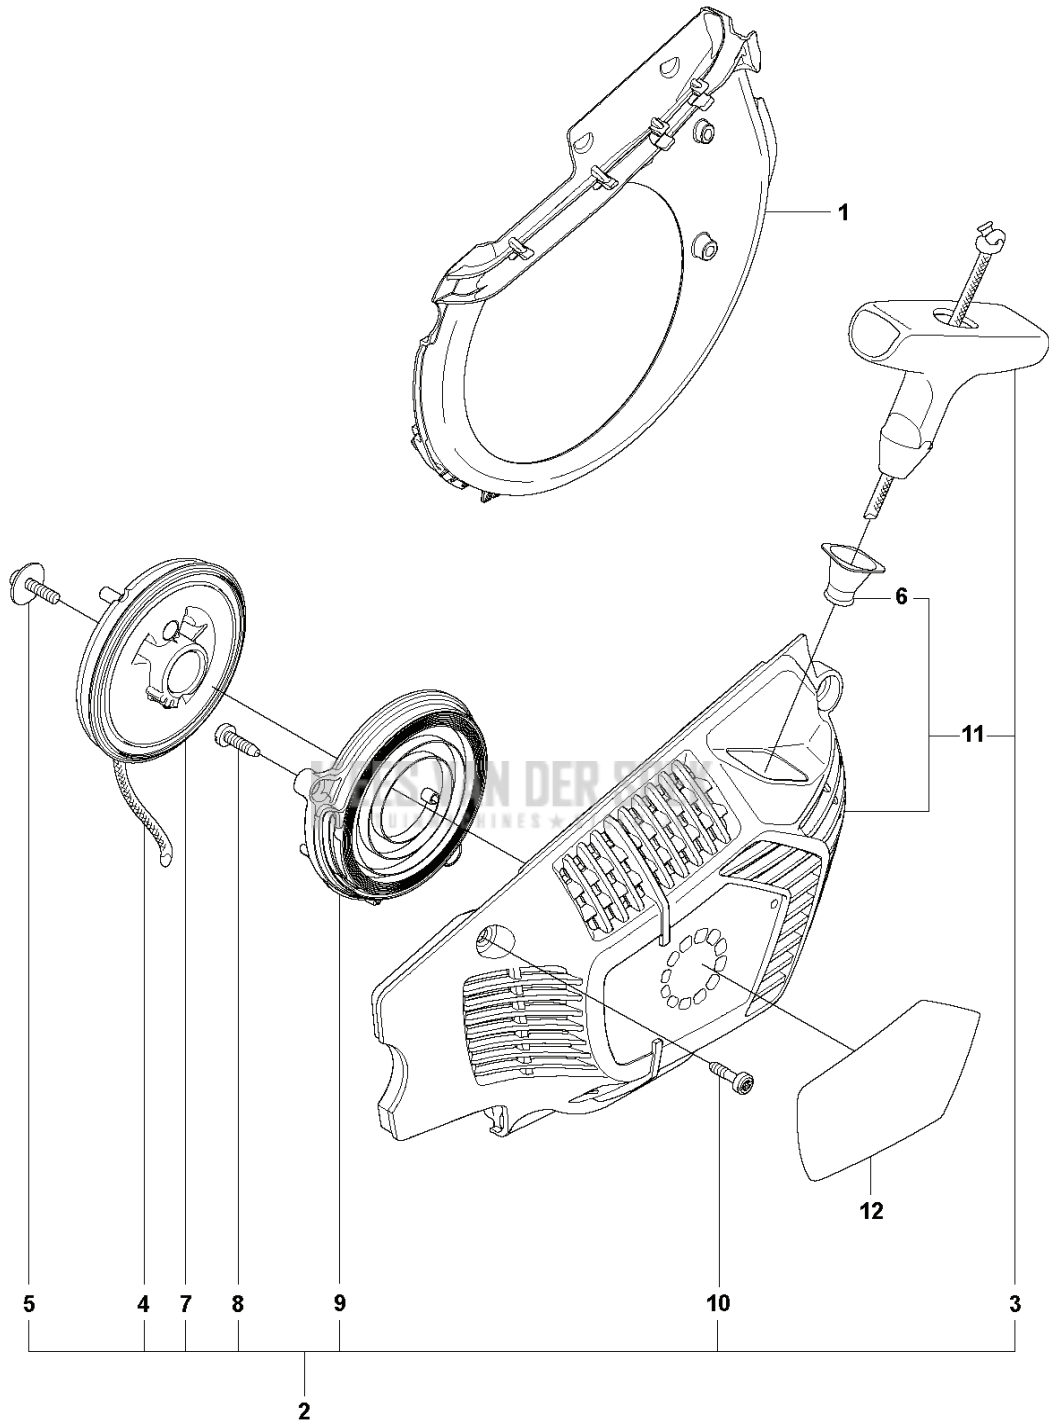

M 560XP
STARTER

CHAIN SAWS

PXM_REF	PXM_PARTNO	DESCRIPTION	PXM_REMARK	QTY
1	505157501	LUCHTLEIDING		1
2	505159204	STARTER COMPL.		1
3	537232501	STARTHANDVAT		1 2
4	505305125	STARTER CORD		1 2
5	576356601	SCREW ITX SCT		1 2
6	537283201	HULS		1 2, 11
7	505158101	KOORDSCHIJF COMPL.		1 2
8	525887401	SCREW CITXPANT		2 2
9	505157902	VEERCASSETTE COMPL.		1 2
10	525824501	SCHROEF CITXPANMO		4 2
11	505159102	STARTERHUIS		1 2
12	523035603	PLAATJE	XP	1
12	523035604	PLAATJE	XPG	1