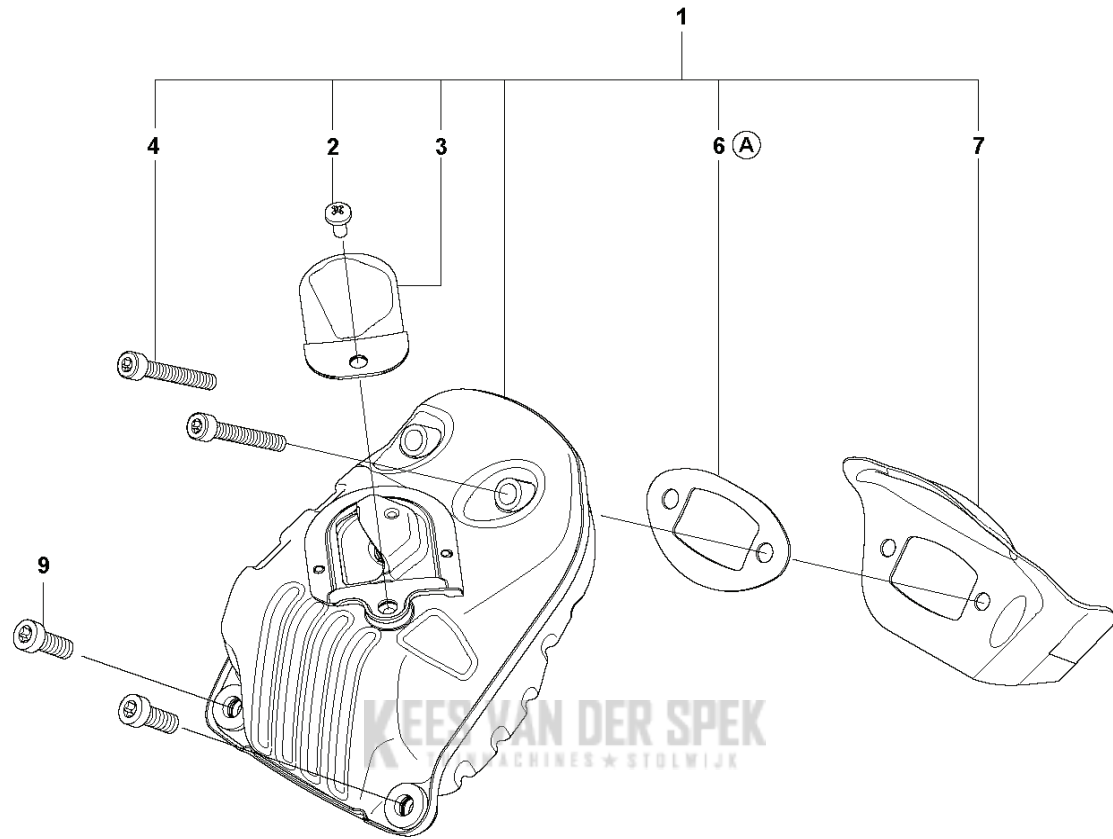

F 560XP
MUFFLER

10
(A) Set of gaskets

CHAIN SAWS

PXM_REF	PXM_PARTNO	DESCRIPTION	PXM_REMARK	QTY
1	581914802	GELUIDDEMPERSET		1
2	724128759	SCHROEF CRPANM		1 1
3	505171301	VONKENVANGER		1 1
4	525825106	SCHROEF ITXSCM	s/n from 20132500001 -	2 1
5	577656301	HULS	s/n up to - 20132499999	2
6	581918501	PAKKING		1 1, 10
7	585178701	WARMTEDEFLECTOR		1 1
8	577902201	RING	s/n up to - 20132499999	2
9	525762501	SCHROEF ITXSCM		2
10	575270003	PAKKINGSET	A=set of gaskets	1
11	725537655	SCHROEF IHSCM	s/n up to - 20132499999	2