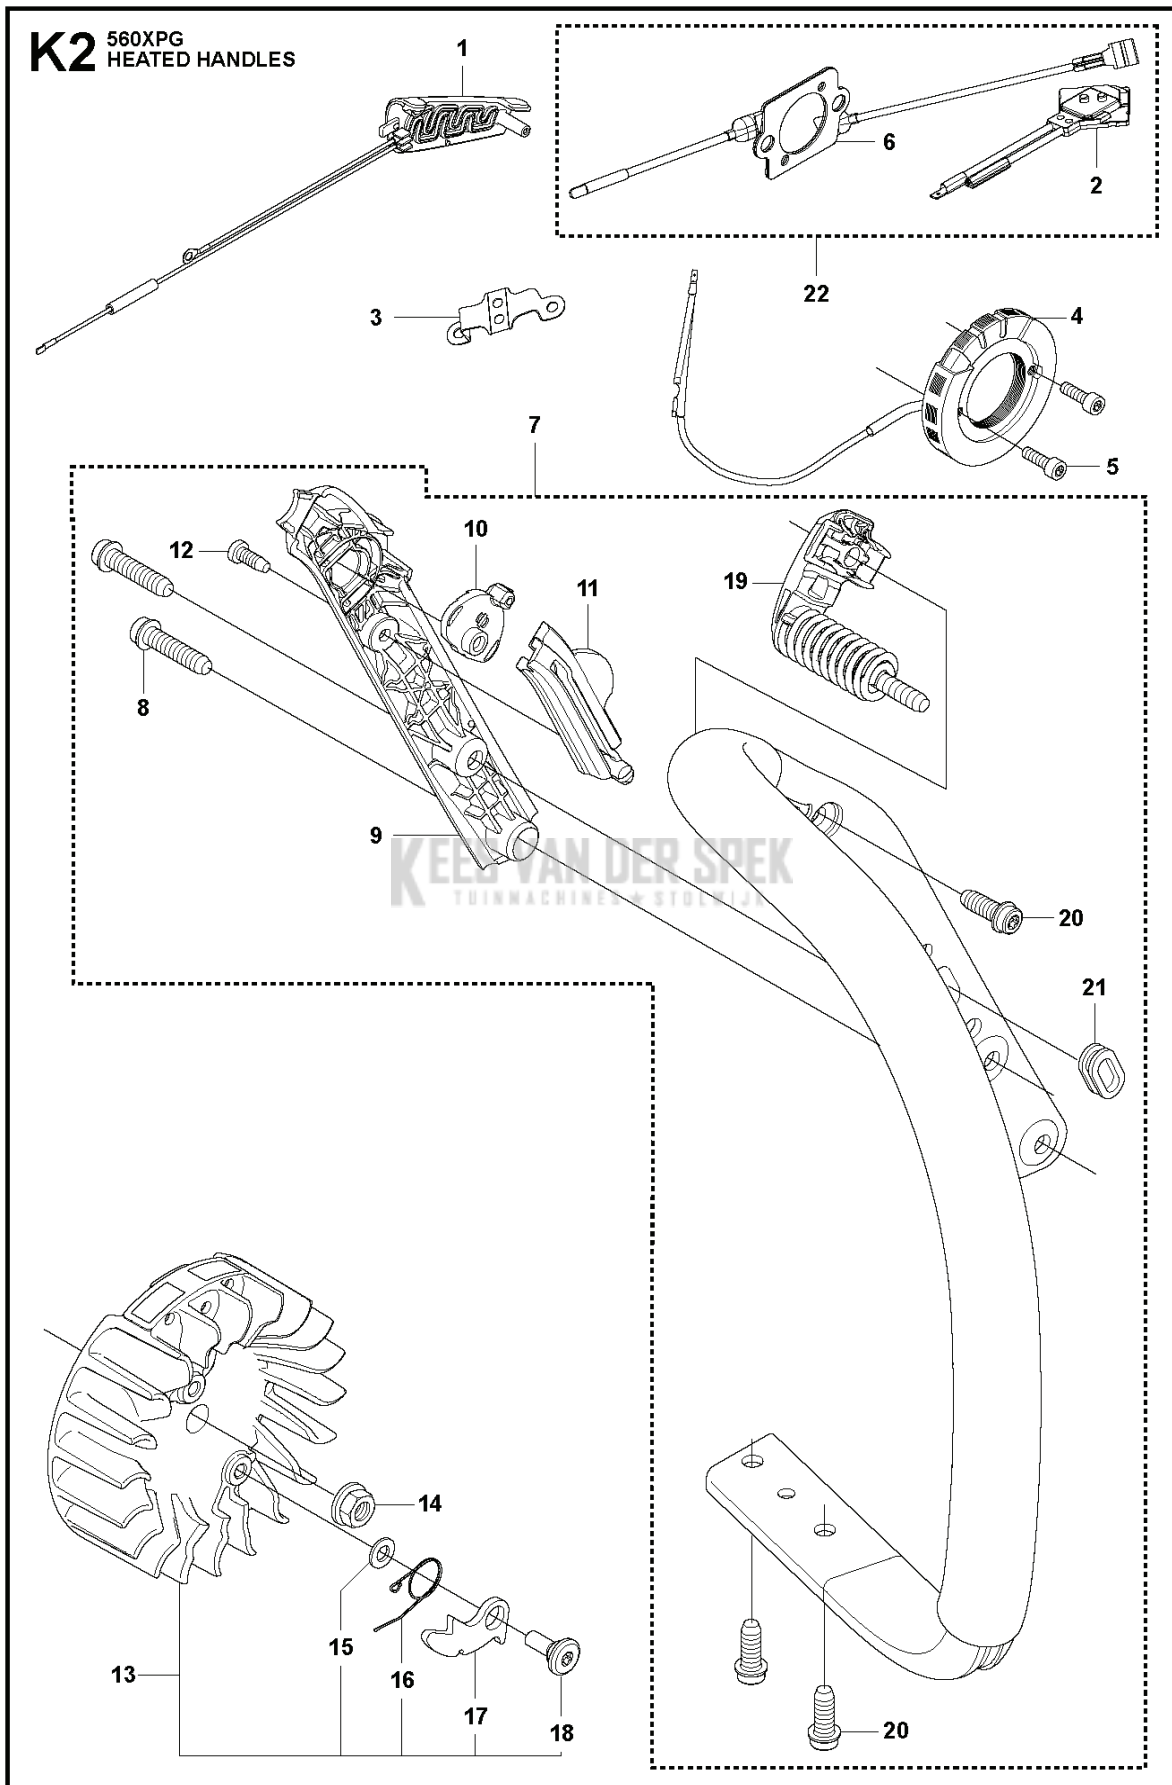

K2 560XPG
HEATED HANDLES

CHAIN SAWS

PXM_REF	PXM_PARTNO	DESCRIPTION	PXM_REMARK	QTY
1	522741901	HANDGREEPINZETSTUK		1
2	578864601	THERMOSTAAT COMPL.		1 22
3	537210801	HOUDER		1
4	522611401	GENERATORSTATOR		1
5	526818102	SCHROEF ITXSCM		2
6	588168602	FOLIE-ELEMENT		1 22
7	575388904	VOORSTE BEUGEL		1
8	525798103	SCREW ITXSCFT		2 7
9	505157403	DEKSEL		1 7
10	537252501	CONTACTPLAAT		1 7
11	510097801	CONTACTPLAAT		1 7
12	525887402	SCREW CITXPANT		1 7
13	504872404	VLEGGWIEL COMPL.		1
14	503220401	MOER		1
15	503230042	RING		2 13
16	501673501	VEER		2 13
17	501673201	PAL		2 13
18	506006901	SCREW		2 13
19	505129705	AV ELEMENT		1 7
20	525798101	SCREW ITXSCFT		3 7
21	537088301	DOORVOER		1 7
22	582829601	THERMOSTAAT COMPL.	s/n up to 20164199999	1

KEES VAN DER SPEK
TUINMACHINES ★ STOLWIJK