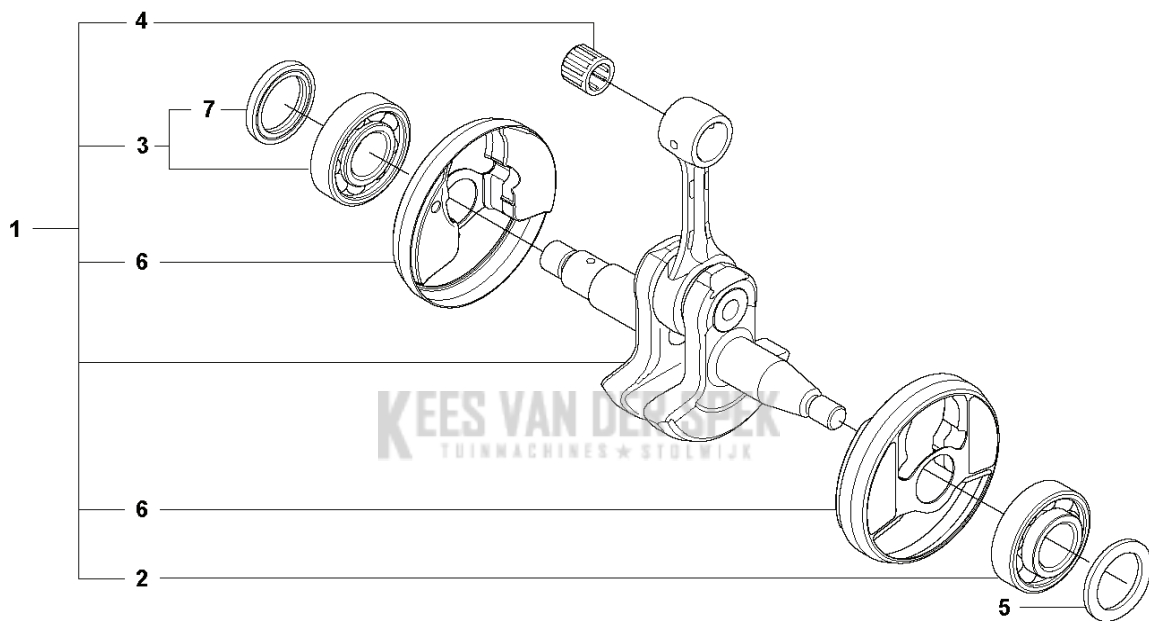

E 560XP
CRANKSHAFT

CHAIN SAWS

PXM_REF	PXM_PARTNO	DESCRIPTION	PXM_REMARK	QTY
1	575545213	KRUKAS COMPL.		1
2	505133503	KOGELLAGER		1 1
3	525434203	KOGELLAGER		1 1
4	503256302	NAALDLAGER		1 1
5	525391201	RADIAAL AFDICHTING		1
6	505133601	KOP		2 1
7	505416101	RADIAAL AFDICHTING		1 1.3