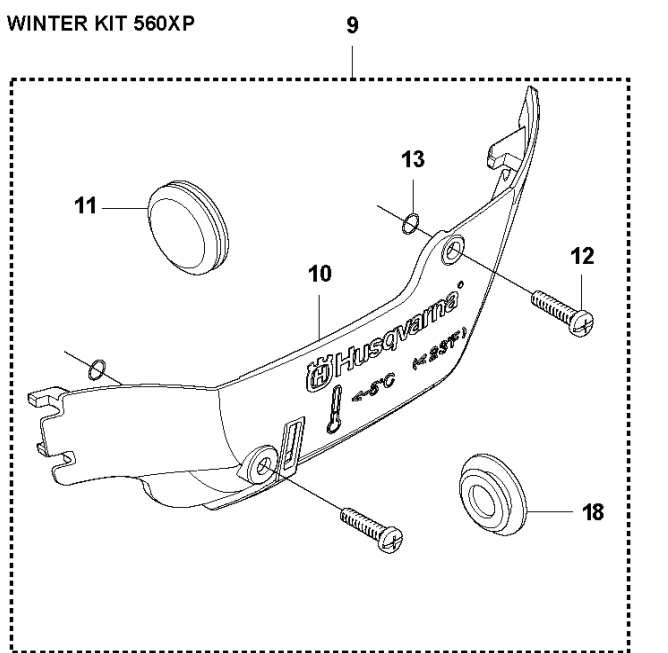

WINTER KIT 560XP