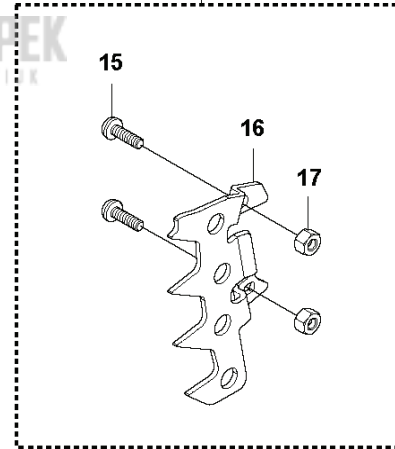

P 560XP
ACCESSORIES