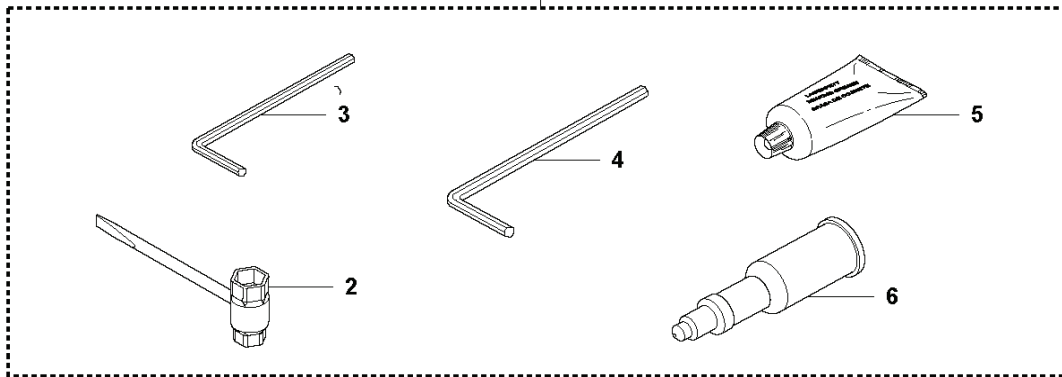

P 560XP
ACCESSORIES