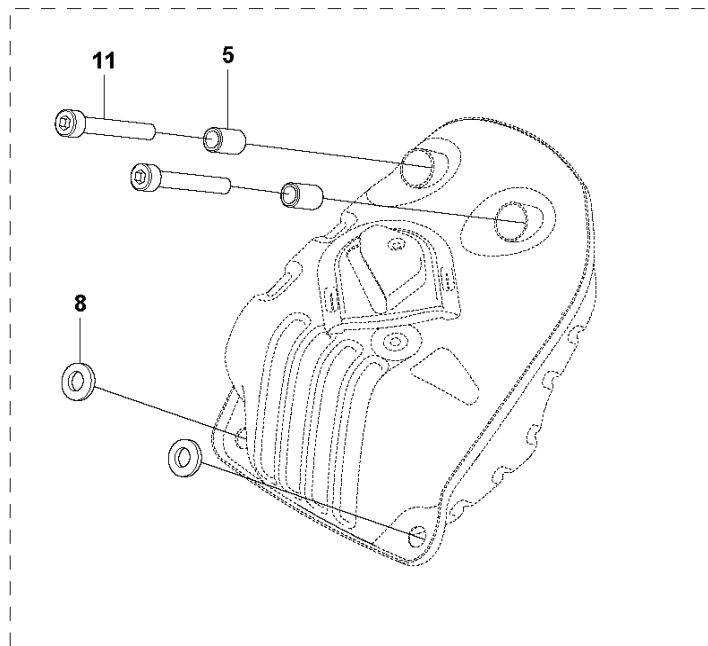

F 560XP
MUFFLER

10
(A) Set of gaskets

CHAIN SAWS

PXM_REF	PXM_PARTNO	DESCRIPTION	PXM_REMARK	QTY
1	581914802	GELUIDDEMPERSET		1
2	724128759	SCHROEF CRPANM		1 1
3	505171301	VONKENVANGER		1 1
4	525825106	SCHROEF ITXSCM	s/n from 20132500001 -	2 1
5	577656301	HULS	s/n up to - 20132499999	2
6	581918501	PAKKING		1 1, 10
7	585178701	WARMTEDEFLECTOR		1 1
8	577902201	RING	s/n up to - 20132499999	2
9	525762501	SCHROEF ITXSCM		2
10	575270003	PAKKINGSET	A=set of gaskets	1
11	725537655	SCHROEF IHSCM	s/n up to - 20132499999	2