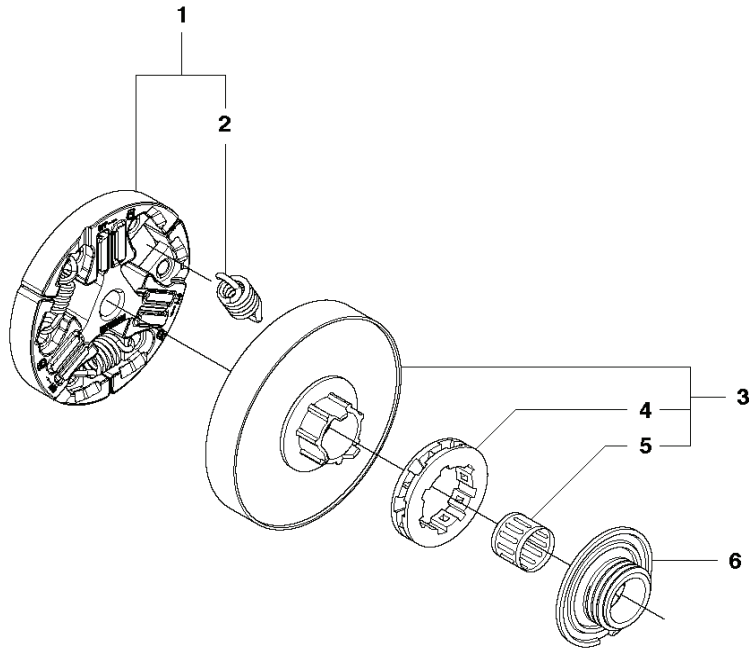

A 560XP
CHAIN BRAKE & CLUTCH COVER

CHAIN SAWS

PXM_REF	PXM_PARTNO	DESCRIPTION	PXM_REMARK	QTY
1	505200902	HANDBESCHERMING		1
2	526834501	SCREW		2
3	577780201	BUSHING		2
4	505197301	MOER		2
5	505199005	KOPPELINGSKAP COMPL.		1
6	503751801	PEN		1 5
7	526221801	SCREW CITXPANT		5 5
8	505199301	KNIEGEWRICHT COMPL.		1 5
9	503908301	REMVVEER		1 5
10	505199502	REMBAND COMPL.		1 5
11	505201601	BESCHERMEN		1 5
12	505199701	DEKSEL		1 5
14	523058001	PLAATJE		1 5
15	575260403	KETTINGSPANSET		1 5
16	740480702	O-RING		1 15,5
17	503230063	RING		1 15,5
20	537017401	LAGERHULS		1 15,5
22	505199801	KETTINGGELEIDER		1 5

KEES VAN DER SPEK
TUINMACHINES ★ STOLWIJK

B 560XP
CLUTCH & OIL PUMP

KEES VAN DER SPEK
TUINMACHINES * STOLWIJK

CHAIN SAWS

PXM_REF	PXM_PARTNO	DESCRIPTION	PXM_REMARK	QTY	
1	589809002	KOPPELING COMPL.		1	
2	580653502	KOPPELINGSVEER	s/n from 20132500001 - up to s/n 20164100192	3	1
2	502164701	KOPPELINGSVEER	s/n from 20164100193 -	3	1
3	575261005	KOPPELINGSTROMMEL COMPL.	"3/8"x7"	1	
3	575261006	KOPPELINGSTROMMEL	"3/8"x7"	1	
4	501457402	RIM	"3/8"x7"	1	3
4	501598002	RIM	"3/8"x7"	1	3
5	503253401	NAALDLAGER		1	3
6	505200801	WORMWIEL		1	
7	505199905	OLIEPOMP COMPL.		1	
8	505200202	POMPZUIGER		1	7
9	505200301	OMHULSEL		1	7
10	503230060	RING		2	7
11	503891601	VEER		1	7
12	505157001	REGELSCHROEF		1	7
14	526818102	SCHROEF ITXSCM		2	
15	505200401	OLIESLANG		1	
16	504710003	OLIELOOD		1	
17	720123300	CILINDRISCHE PEN		2	7
18	503891501	VEER		1	7
19	505200101	POMPCILINDER		1	7
20	503624902	AFDICHTINGSPLUG		1	7