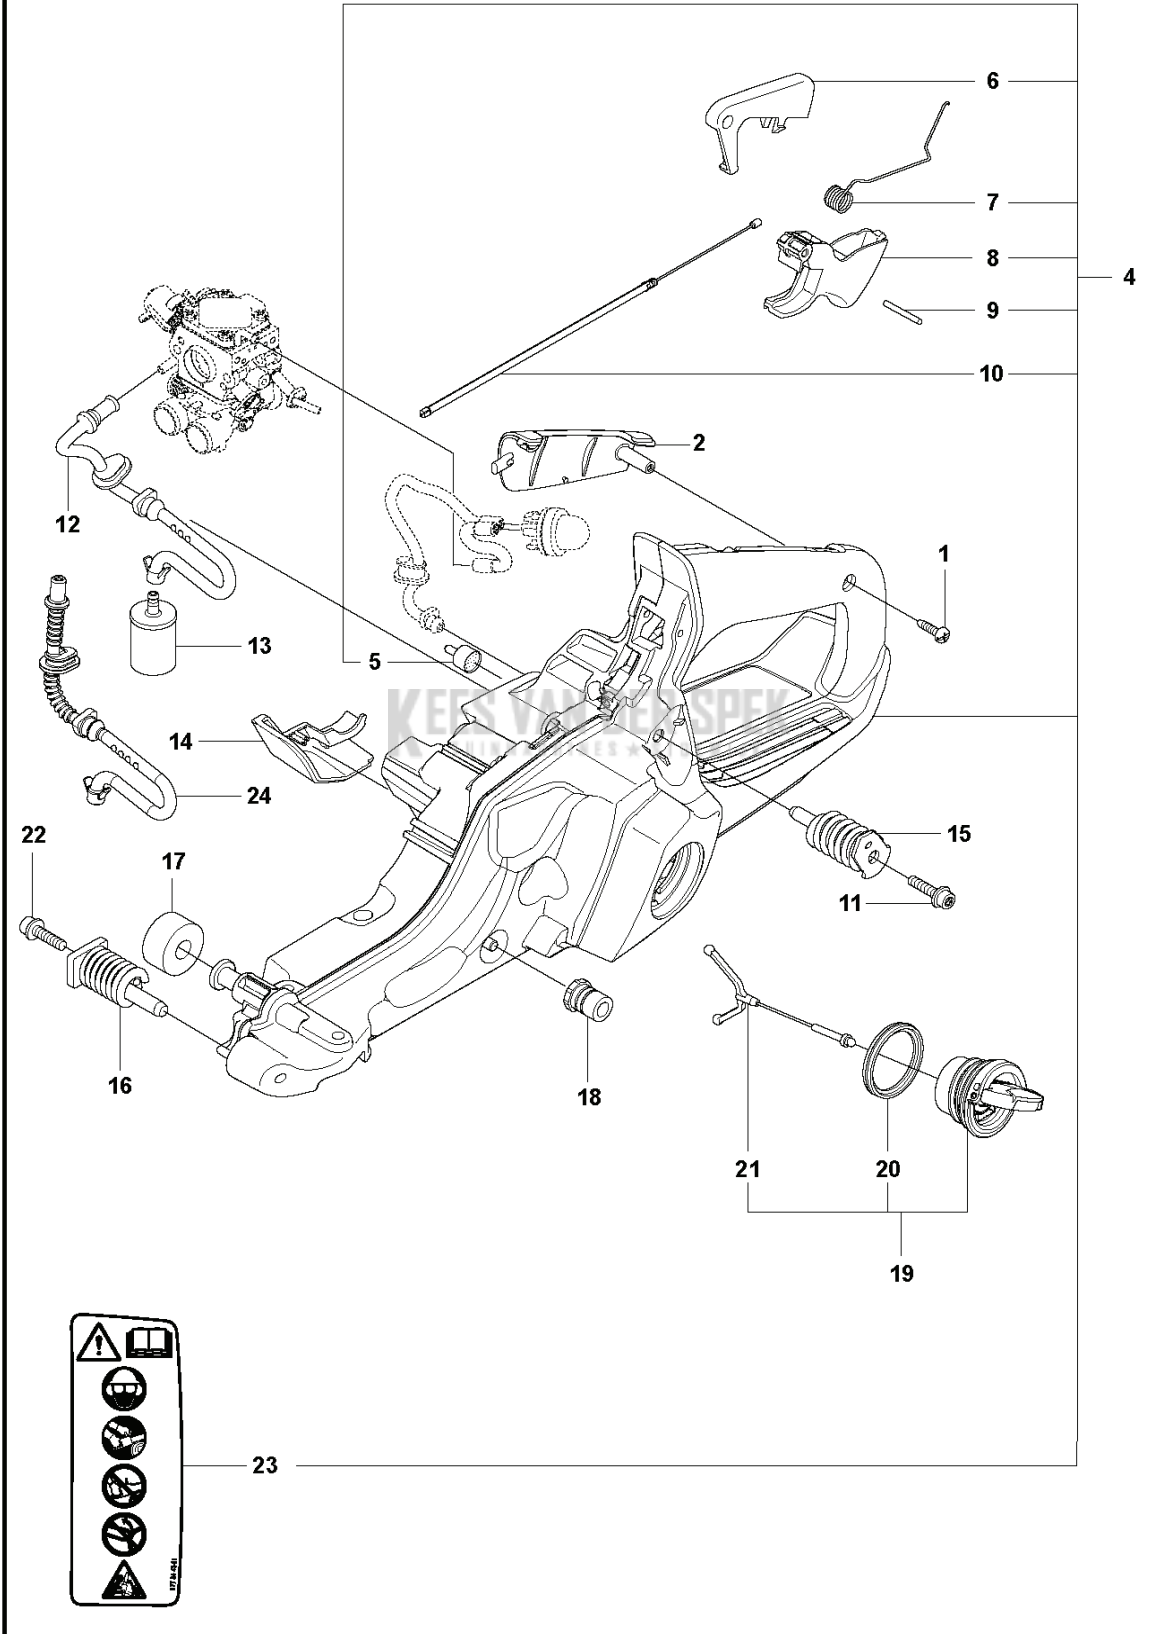

J 560XP
FUEL TANK

CHAIN SAWS

PXM_REF	PXM_PARTNO	DESCRIPTION	PXM_REMARK	QTY
1	525887402	SCREW CITXPANT		1
2	504106301	HANDGREEPINZETSTUK		1
4	575382205	BRANDSTOFTANK COMPL.		1
5	501152901	TANKONTLUCHTING COMPL.		1 4
6	544099801	GASVERGREDELING		1 4
7	544099901	VEER		1 4
8	505157701	GAS		1 4
9	720182520	CILINDRISCHE PEN		1 4
10	521887901	GASKABEL COMPL.		1 4
11	525798102	SCREW ITXSCFT		1
12	573993503	BRANDSTOFLSANG		1
13	503443201	BRANDSTOFFILTER		1
14	505165901	DEKSEL		1
15	586312103	AV ELEMENT		1
16	505128702	AV ELEMENT		1
17	523085501	BEGRENZINGS LIMITER		1
18	501007601	STEUN		1
19	522620003	TANKDEKSEL COMPL.		1
20	589241101	PAKKING		1 19
21	503578901	HOLDER		1 19
22	525798103	SCREW ITXSCFT		1
23	577844301	STICKER		1 4
24	577504101	BRANDSTOFLSANG		1

KEES VAN DER SPEK
TUINMACHINES ★ STOLWIJK