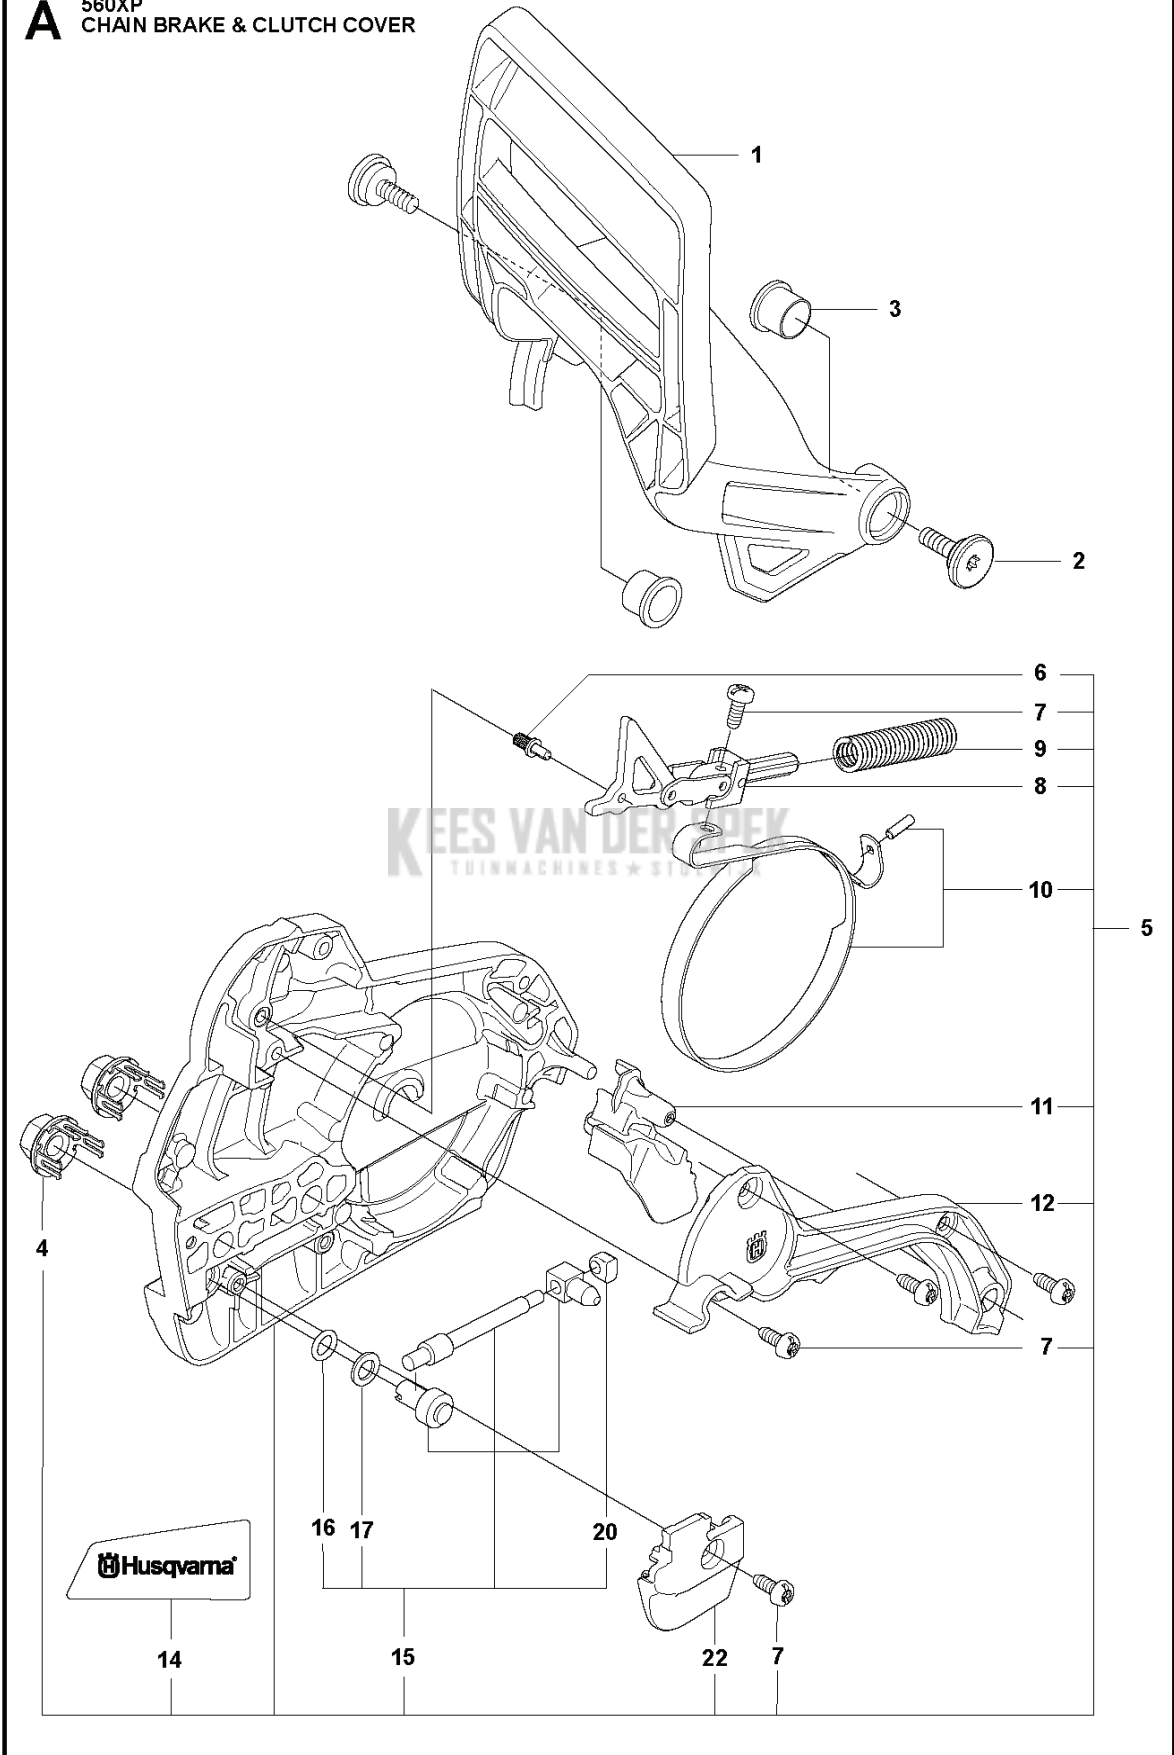

12
(A) Set of gaskets

CHAIN SAWS

PXM_REF	PXM_PARTNO	DESCRIPTION	PXM_REMARK	QTY
1	574519601	BOUGIE		1
2	582392701	SCREW		4
3	575276901	DECOMPRESIEKLEP		1
4	503552201	PLUG		1
5	576717602	HULS		4
6	510164901	PAKKING		1 12
7	575355805	CILINDER COMPL.		1
8	584807806	ZUIGER COMPL.		1 7
9	505215701	ZUIGERVEER		1 8.7
10	737441000	BORGRING		2 8.7
11	503256302	NAALDLAGER		1 7
12	575270003	PAKKINGSET	A=set of gaskets	1
13	520291101	BUSHING		0 7

A 560XP
CHAIN BRAKE & CLUTCH COVER

CHAIN SAWS

PXM_REF	PXM_PARTNO	DESCRIPTION	PXM_REMARK	QTY
1	505200902	HANDBESCHERMING		1
2	526834501	SCREW		2
3	577780201	BUSHING		2
4	505197301	MOER		2
5	505199005	KOPPELINGSKAP COMPL.		1
6	503751801	PEN		1 5
7	526221801	SCREW CITXPANT		5 5
8	505199301	KNIEGEWRICHT COMPL.		1 5
9	503908301	REMVVEER		1 5
10	505199502	REMBAND COMPL.		1 5
11	505201601	BESCHERMEN		1 5
12	505199701	DEKSEL		1 5
14	523058001	PLAATJE		1 5
15	575260403	KETTINGSPANSET		1 5
16	740480702	O-RING		1 15,5
17	503230063	RING		1 15,5
20	537017401	LAGERHULS		1 15,5
22	505199801	KETTINGGELEIDER		1 5